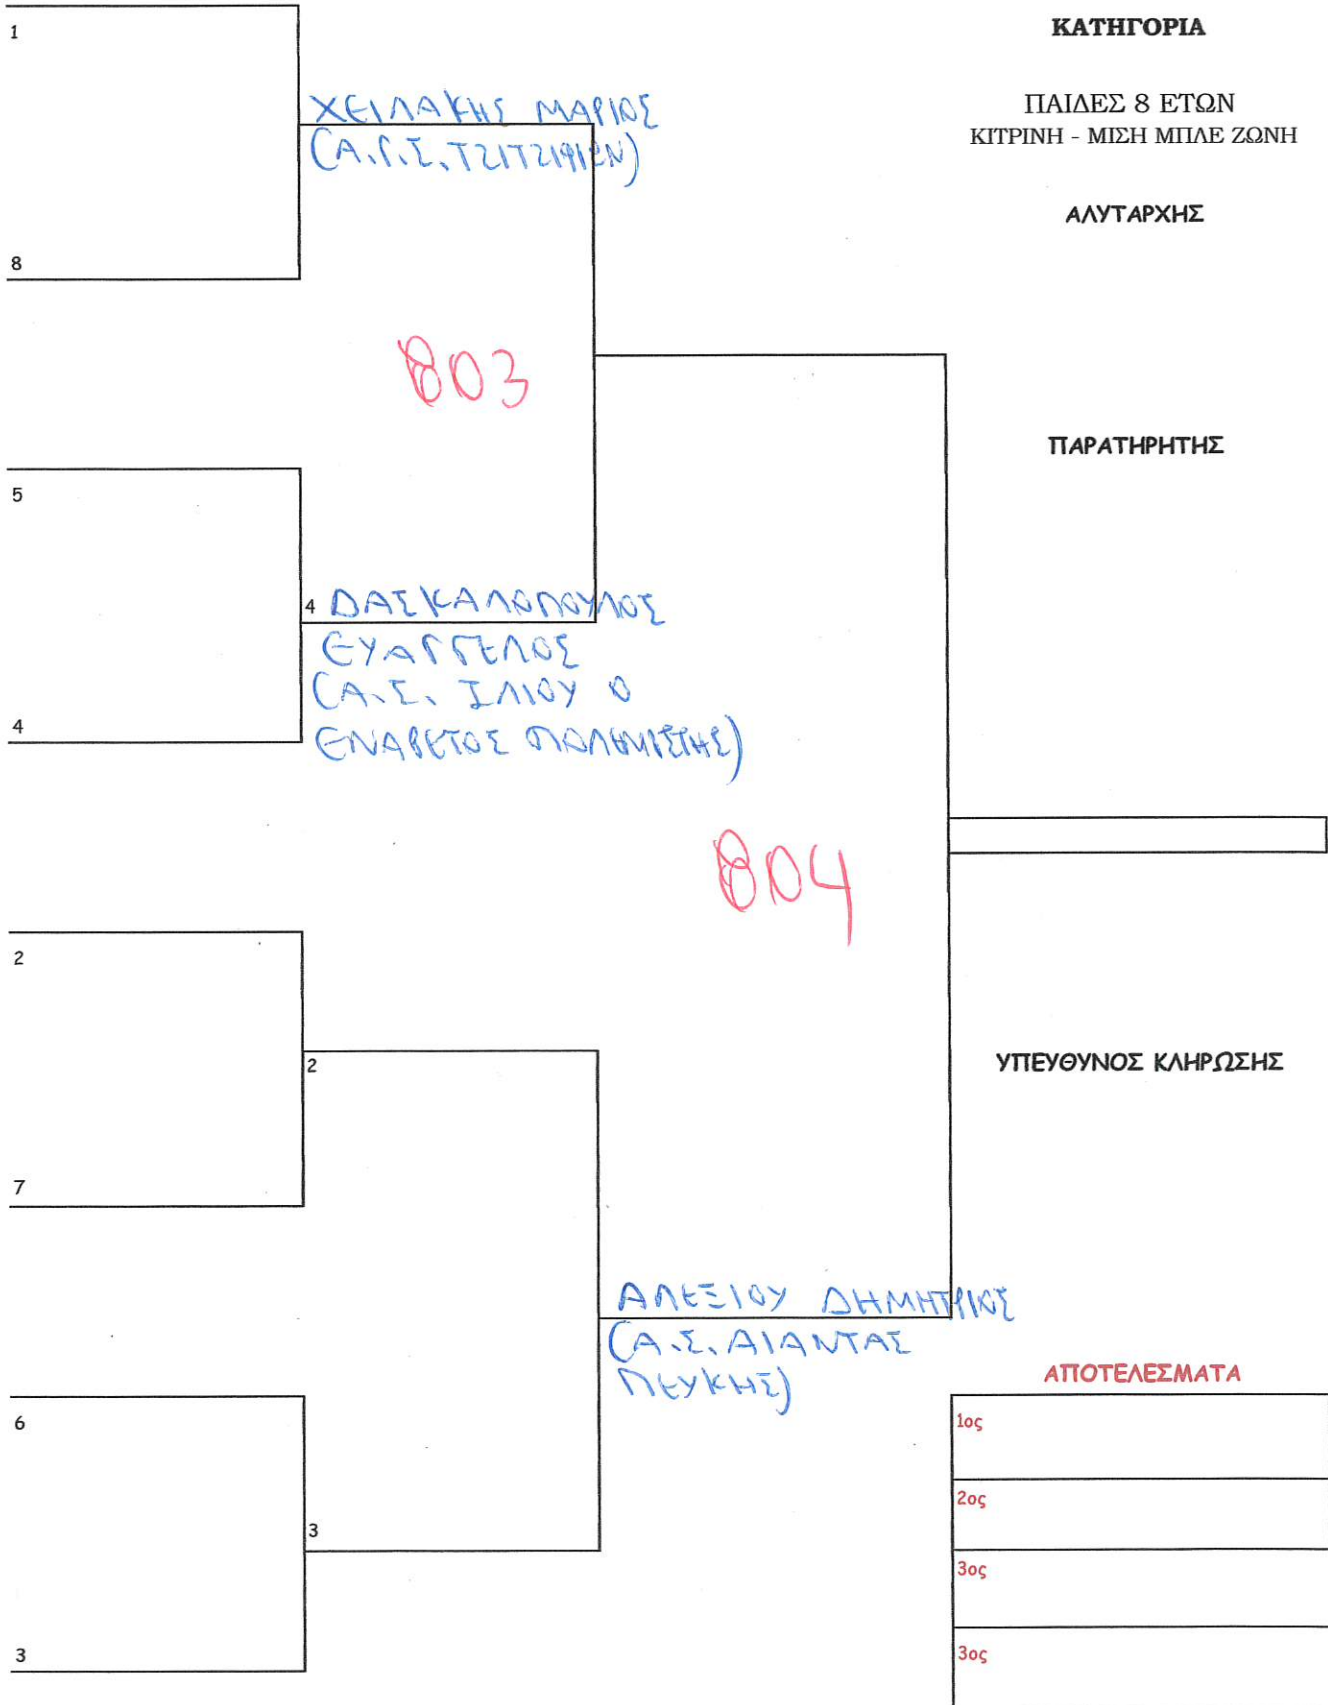

10 ΑΓΩΝΙΣΤΙΚΟ ΦΕΣΤΙΒΑΛ ΗΛΙΣ ΚΑΙ ΠΑΡΗΣ ΕΥ-ΑΓΩΝΙΖΕΣΘΑΙ -ΤΕΧΝΙΚΟ ΠΡΩΤΑΘΛΗΜ

ΣΤΑΔΙΟ ΕΙΡΗΝΗΣ ΚΑΙ ΦΙΛΙΑΣ - 24-25-26 ΙΟΥΝΙΟΥ 2022