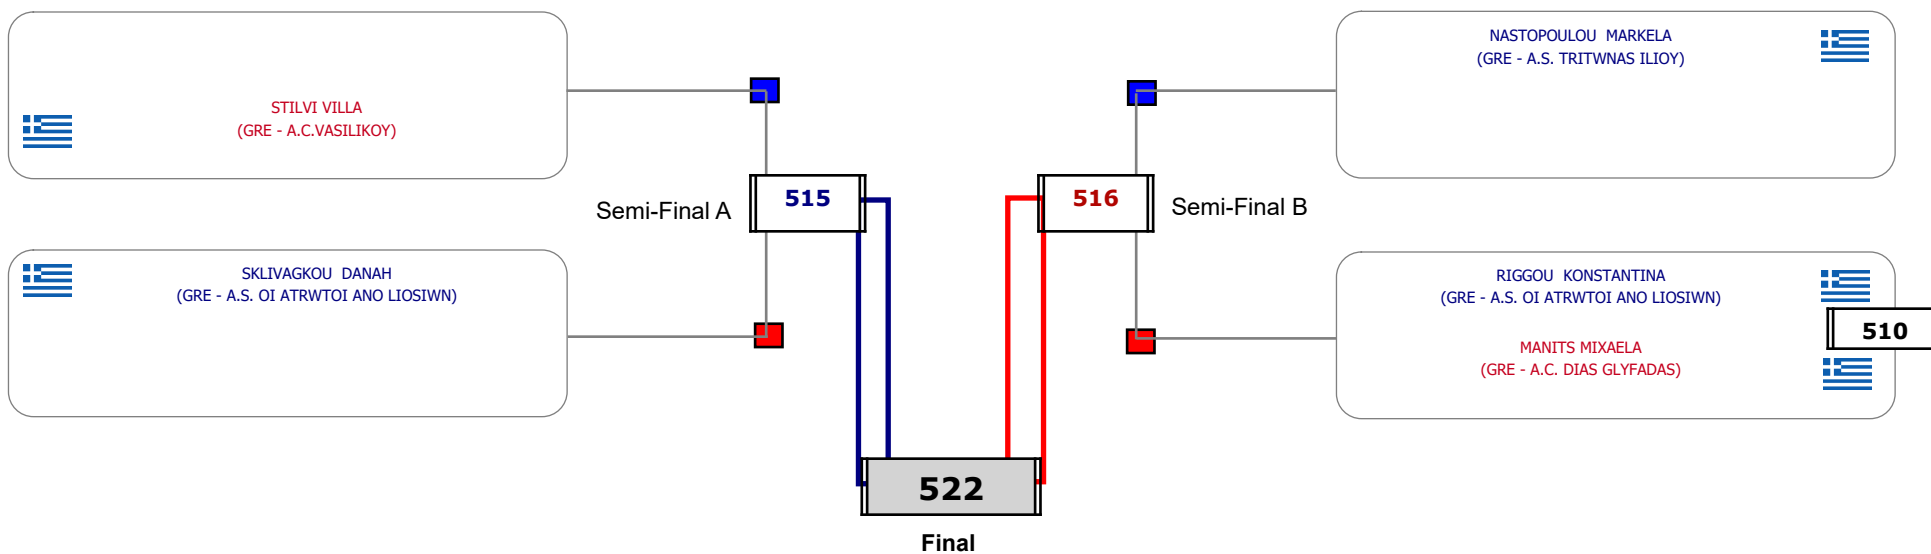

Matches Pool Grid

Αλυτάρχης

Παρατηρητής

Συμμετοχή 2 Αθλητές/τριες από 2 συλλόγους.

Matches Pool Grid

Αλυτάρχης

Παρατηρητής

Συμμετοχή 5 Αθλητές/τριες από 4 συλλόγους.

Matches Pool Grid

Αλυτάρχης

Παρατηρητής

Συμμετοχή 5 Αθλητές/τριες από 5 συλλόγους.

Matches Pool Grid

Αλυτάρχης

Παρατηρητής

Συμμετοχή 3 Αθλητές/τριες από 3 συλλόγους.