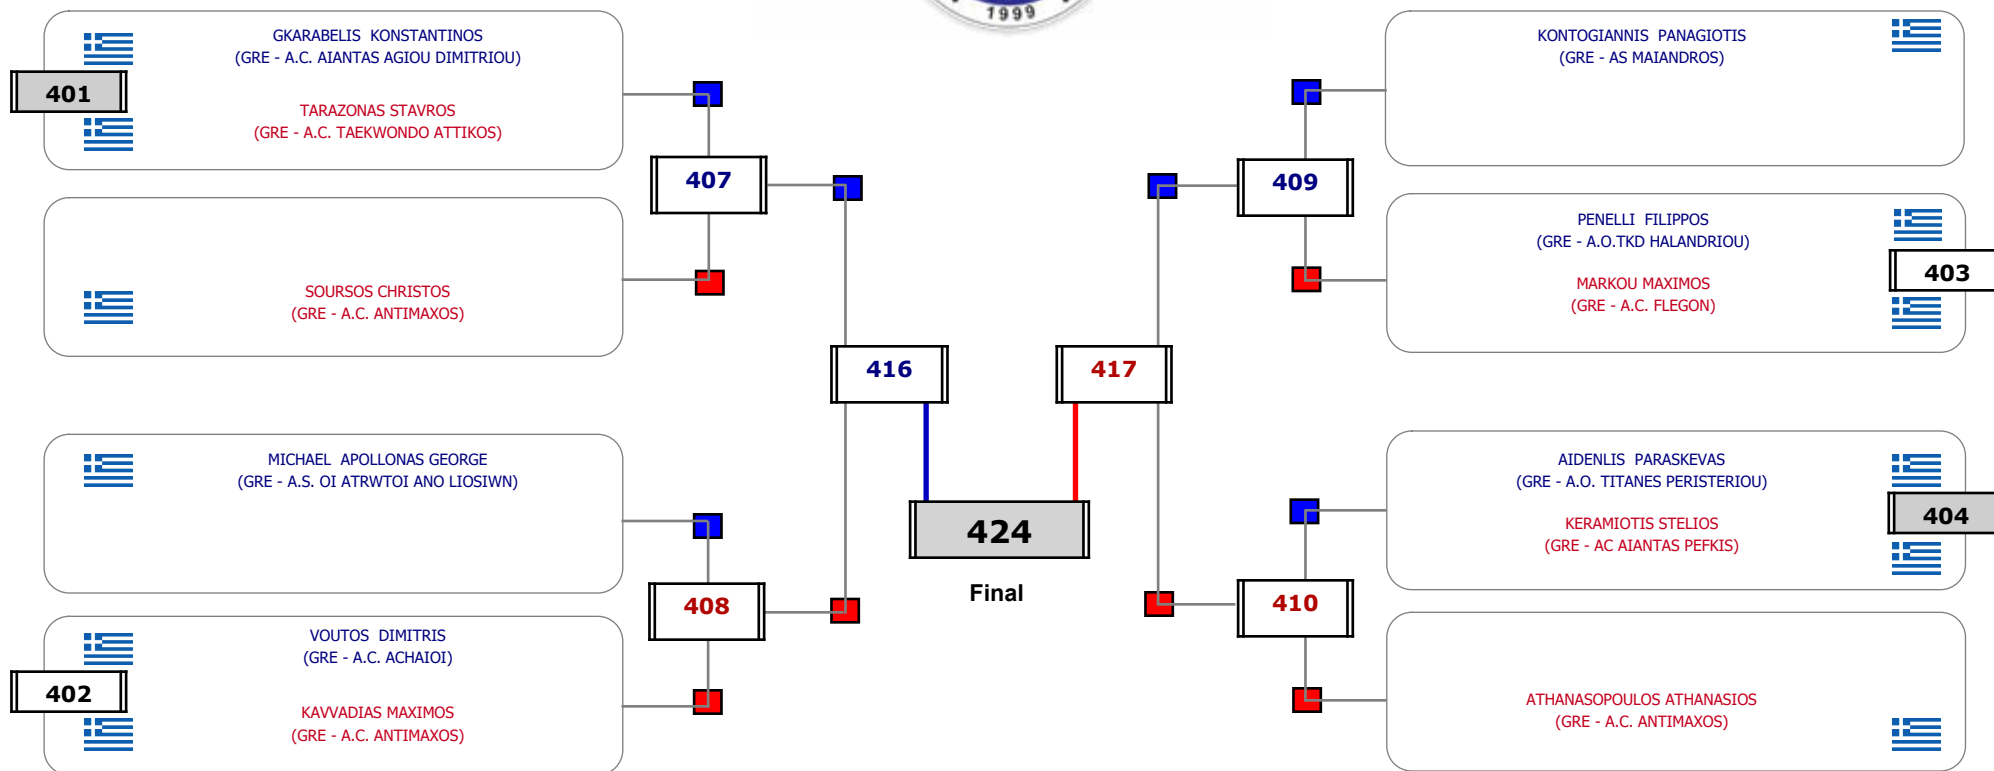

Matches Pool Grid

Αλυτάρχης

Παρατηρητής

Συμμετοχή 4 Αθλητές/τριες από 4 συλλόγους.

Matches Pool Grid

Συμμετοχή 3 Αθλητές/τριες από 3 συλλόγους.

Matches Pool Grid

Αλυτάρχης

Παρατηρητής

Συμμετοχή 2 Αθλητές/τριες από 2 συλλόγους.

Matches Pool Grid

Final

Αλυτάρχης

Παρατηρητής

Συμμετοχή 1 Αθλητές/τριες από 1 συλλόγους.

Matches Pool Grid

Συμμετοχή 10 Αθλητές/τριες από 6 συλλόγους.

Matches Pool Grid

Αλιτάρχης

Παρατηρητής

Συμμετοχή 12 Αθλητές/τριες από 10 συλλόγους.

Matches Pool Grid

Αλυτάρχης

Παρατηρητής