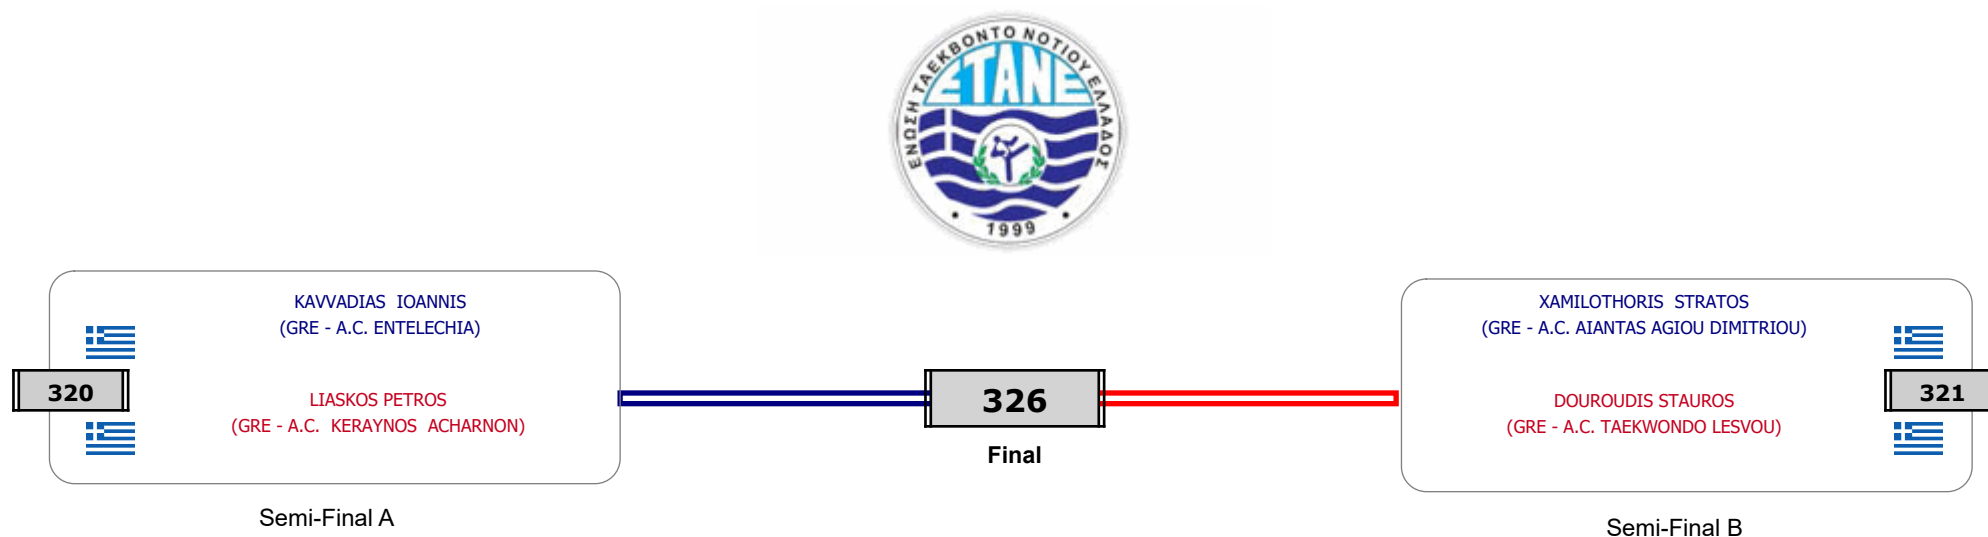

Παρατηρητής

Συμμετοχή 2 Αθλητές/τριες από 2 συλλόγους.

Matches Pool Grid

Final

Αλυτάρχης

Παρατηρητής

Συμμετοχή 1 Αθλητές/τριες από 1 συλλόγους.

Matches Pool Grid

Συμμετοχή 10 Αθλητές/τριες από 6 συλλόγους.

Matches Pool Grid

Αλιτάρχης

Παρατηρητής

Συμμετοχή 12 Αθλητές/τριες από 10 συλλόγους.

Matches Pool Grid

Αλυτάρχης

Παρατηρητής

Συμμετοχή 4 Αθλητές/τριες από 3 συλλόγους.

Matches Pool Grid

Συμμετοχή 4 Αθλητές/τριες από 4 συλλόγους.

Matches Pool Grid

Final

Αλυτάρχης

Παρατηρητής

Συμμετοχή 1 Αθλητές/τριες από 1 συλλόγους.