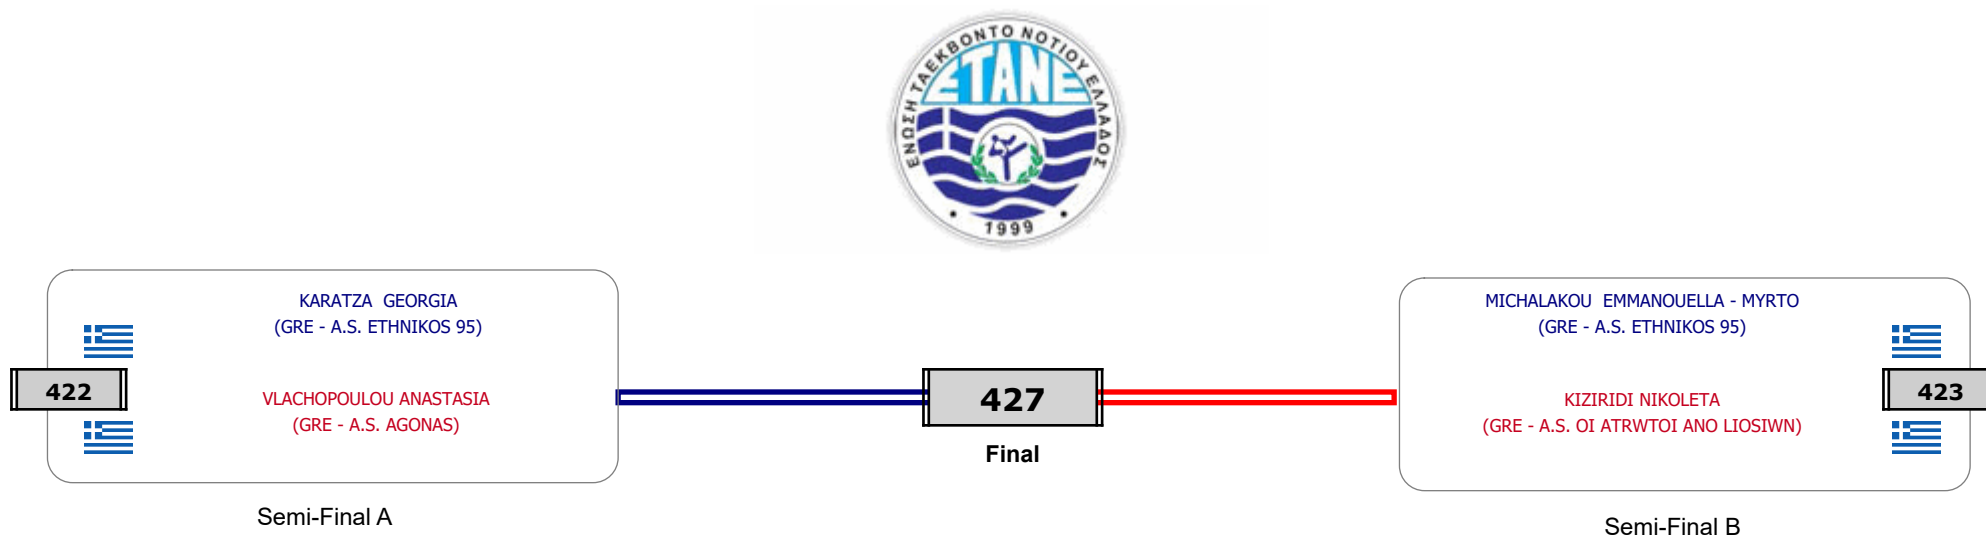

Matches Pool Grid

Αλυτάρχης

Παρατηρητής

Συμμετοχή 4 Αθλητές/τριες από 3 συλλόγους.

Matches Pool Grid

Συμμετοχή 10 Αθλητές/τριες από 10 συλλόγους.

Matches Pool Grid

Αλυτάρχης

Παρατηρητής

Συμμετοχή 5 Αθλητές/τριες από 5 συλλόγους.

Matches Pool Grid

Συμμετοχή 6 Αθλητές/τριες από 6 συλλόγους.

Matches Pool Grid

ΓΙΑΚΟΥΜΑΚΙ ΑΓΑΡΙΑ
(GRE - A.C. ΑΙΑΝΤΑΣ ΑΓΙΟΥ ΔΙΜΗΤΡΙΟΥ)

Final

Αλυτάρχης