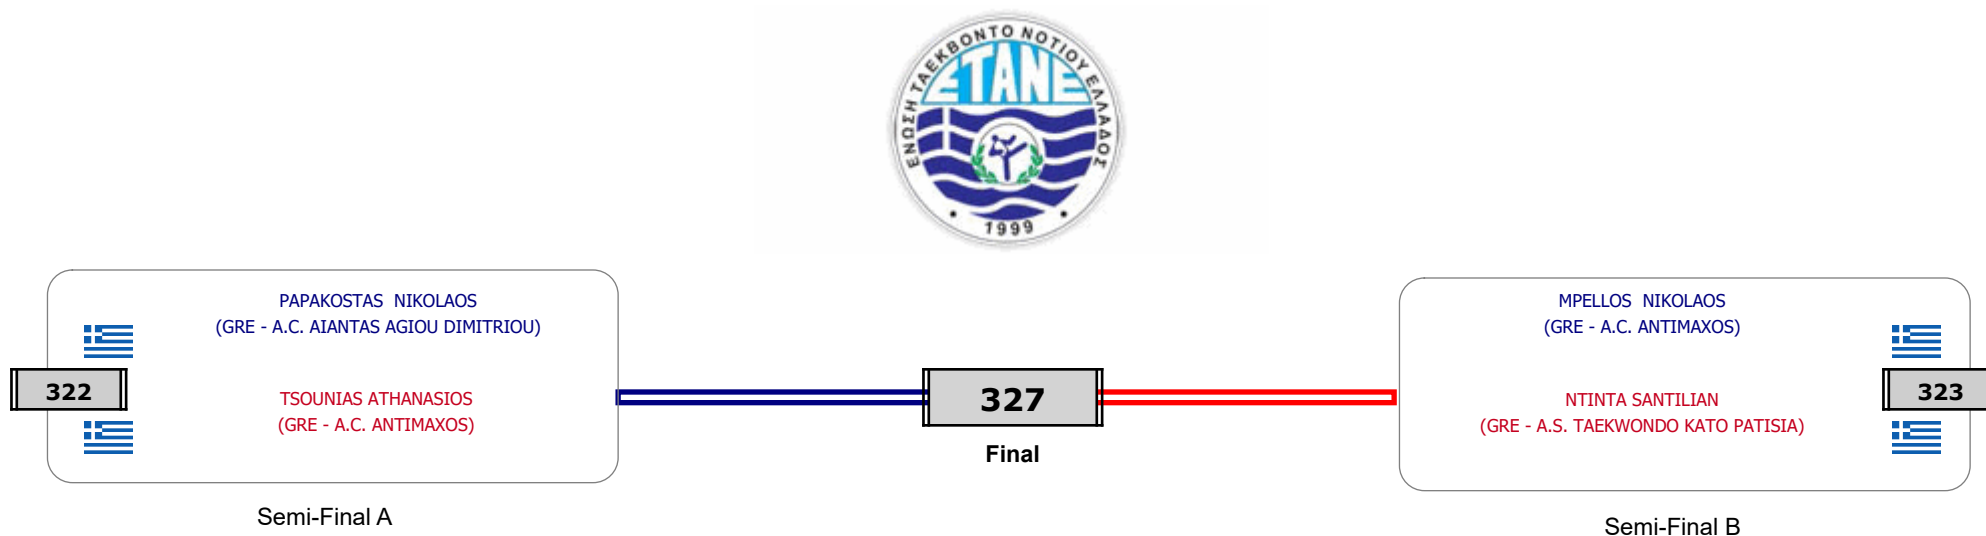

Παρατηρητής

Συμμετοχή 2 Αθλητές/τριες από 2 συλλόγους.

Matches Pool Grid

Final

Αλυτάρχης

Παρατηρητής

Συμμετοχή 1 Αθλητές/τριες από 1 συλλόγους.

Matches Pool Grid

Συμμετοχή 10 Αθλητές/τριες από 6 συλλόγους.

Matches Pool Grid

Αλιτάρχης

Παρατηρητής

Συμμετοχή 12 Αθλητές/τριες από 10 συλλόγους.

Matches Pool Grid

Αλυτάρχης

Παρατηρητής

Συμμετοχή 4 Αθλητές/τριες από 3 συλλόγους.

Matches Pool Grid

Συμμετοχή 4 Αθλητές/τριες από 4 συλλόγους.

Matches Pool Grid

Final

Αλυτάρχης

Παρατηρητής

Συμμετοχή 1 Αθλητές/τριες από 1 συλλόγους.