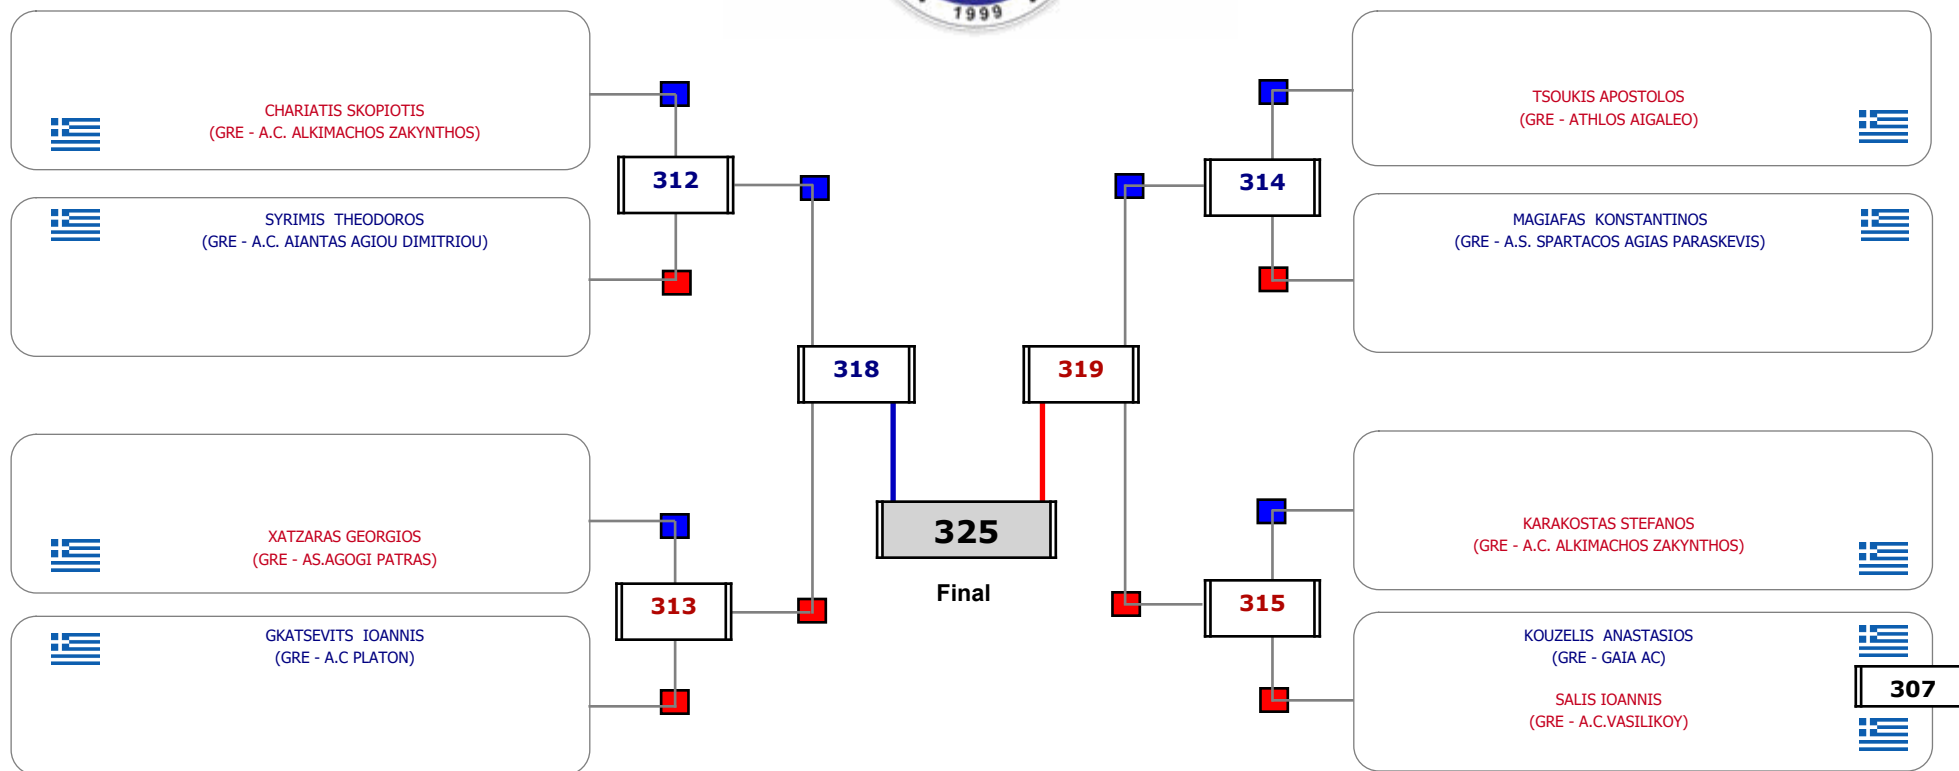

Matches Pool Grid

Αυτάρχεις

Παρατηρητής

Συμμετοχή 9 Αθλητές/τριες από 8 συλλόγους.