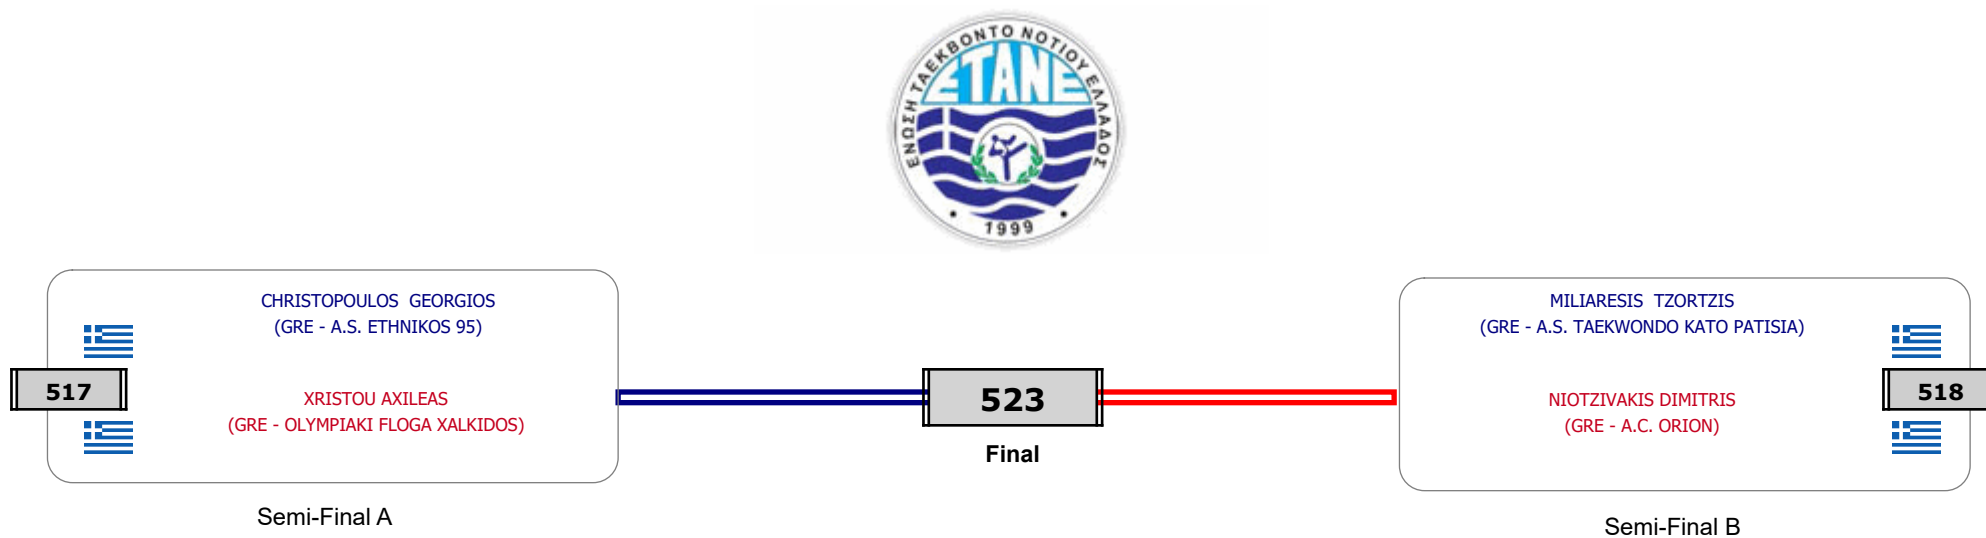

Matches Pool Grid

Αλιτάρχης

Παρατηρητής

Συμμετοχή 14 Αθλητές/τριες από 11 συλλόγους.

Matches Pool Grid

Αλυτάρχης

Παρατηρητής

Συμμετοχή 7 Αθλητές/τριες από 7 συλλόγους.

Matches Pool Grid

Αλυτάρχης

Παρατηρητής

Συμμετοχή 4 Αθλητές/τριες από 4 συλλόγους.

Matches Pool Grid

Συμμετοχή 3 Αθλητές/τριες από 3 συλλόγους.

Matches Pool Grid

Αλυτάρχης