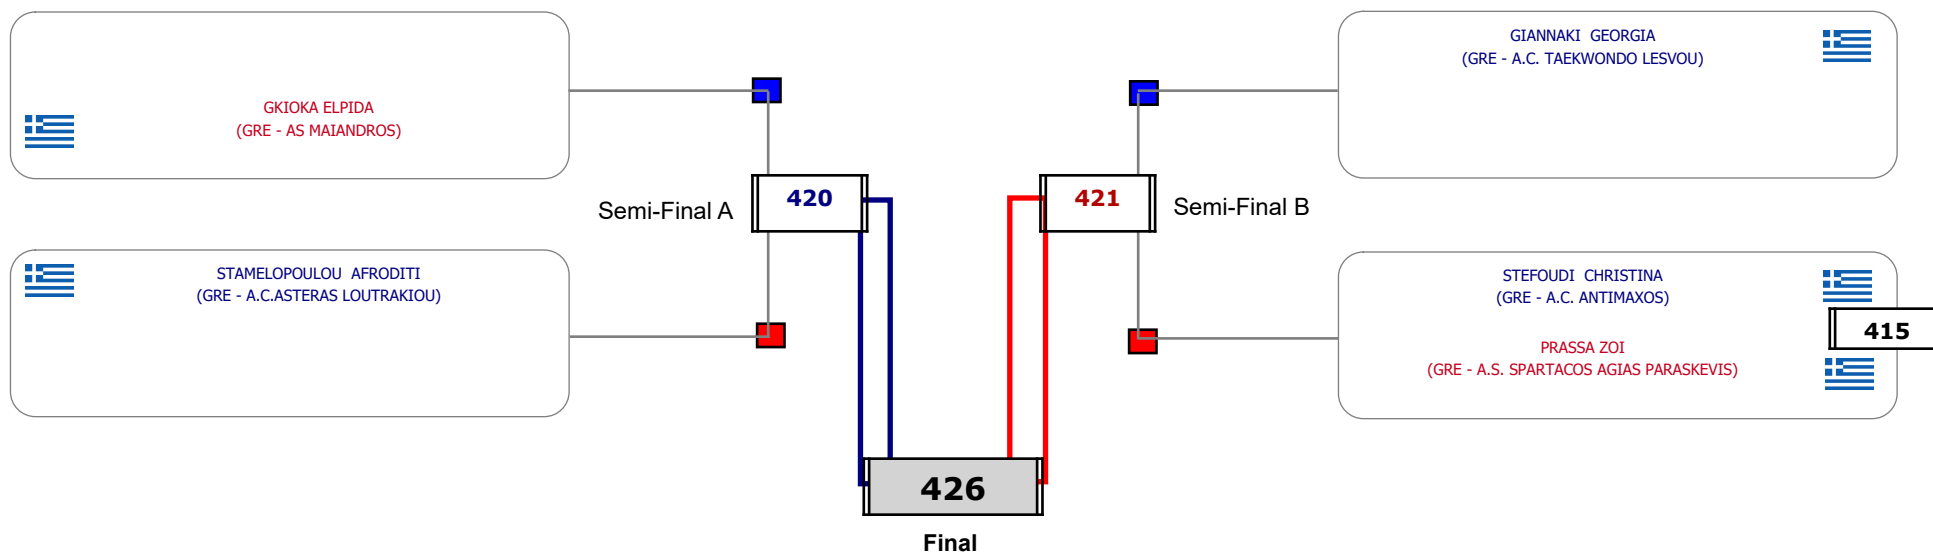

Παρατηρητής

Συμμετοχή 1 Αθλητές/τριες από 1 συλλόγους.

Matches Pool Grid

ΚΟΝΤΕΚΑΚΙ LYDIA
(GRE - Α.Σ. ΟΙ ΑΤΡΩΤΟΙ ΑΝΟ ΛΙΟΣΙΩΝ)

Final

Αλυτάρχης

Παρατηρητής

Συμμετοχή 1 Αθλητές/τριες από 1 συλλόγους.

Matches Pool Grid

Αλυτάρχης

Παρατηρητής

Συμμετοχή 2 Αθλητές/τριες από 2 συλλόγους.

Matches Pool Grid

Αλυτάρχης

Παρατηρητής

Συμμετοχή 5 Αθλητές/τριες από 4 συλλόγους.

Matches Pool Grid

Αλυτάρχης

Παρατηρητής

Συμμετοχή 5 Αθλητές/τριες από 5 συλλόγους.

Matches Pool Grid

Αλυτάρχης

Παρατηρητής

Συμμετοχή 3 Αθλητές/τριες από 3 συλλόγους.