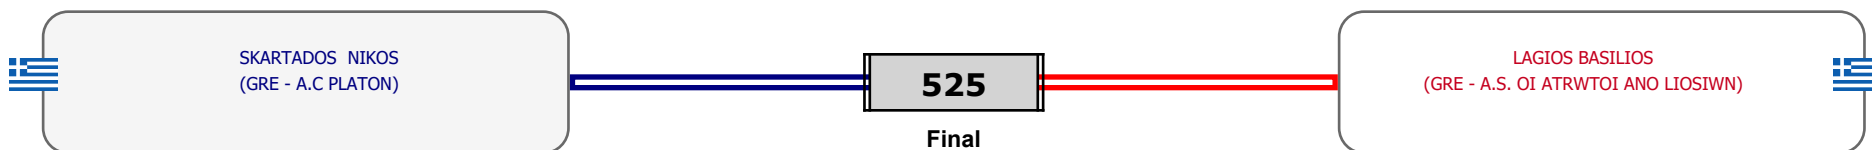

Matches Pool Grid

Αλυτάρχης

Παρατηρητής

Συμμετοχή 4 Αθλητές/τριες από 4 συλλόγους.

Matches Pool Grid

Συμμετοχή 3 Αθλητές/τριες από 3 συλλόγους.

Matches Pool Grid

Αλυτάρχης