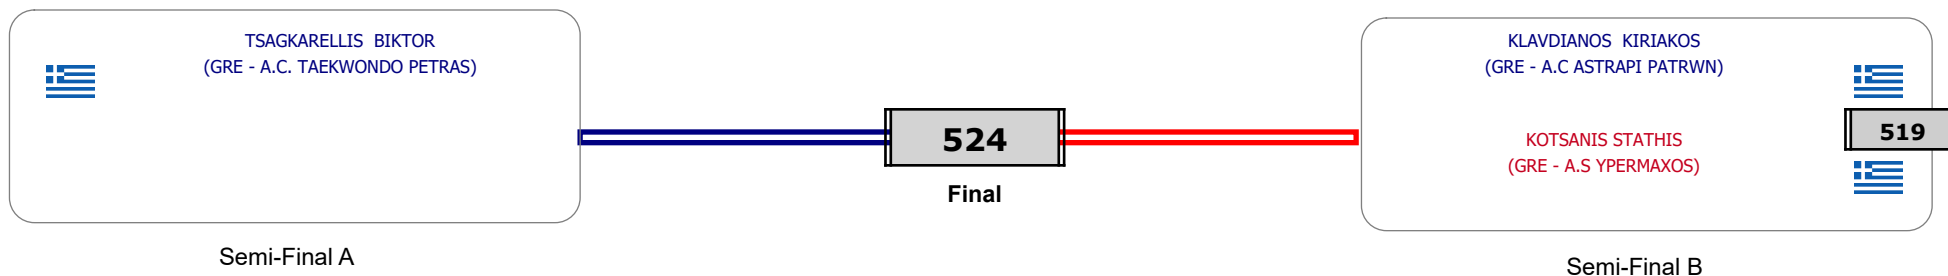

Matches Pool Grid

Αλιτάρχης

Παρατηρητής

Συμμετοχή 14 Αθλητές/τριες από 11 συλλόγους.

Matches Pool Grid

Αλυτάρχης

Παρατηρητής

Συμμετοχή 7 Αθλητές/τριες από 7 συλλόγους.

Matches Pool Grid

Αλυτάρχης

Παρατηρητής

Συμμετοχή 4 Αθλητές/τριες από 4 συλλόγους.

Matches Pool Grid

Συμμετοχή 3 Αθλητές/τριες από 3 συλλόγους.

Matches Pool Grid

Αλυτάρχης

Παρατηρητής

Συμμετοχή 2 Αθλητές/τριες από 2 συλλόγους.

Matches Pool Grid

Final

Αλυτάρχης

Παρατηρητής

Συμμετοχή 1 Αθλητές/τριες από 1 συλλόγους.

Matches Pool Grid