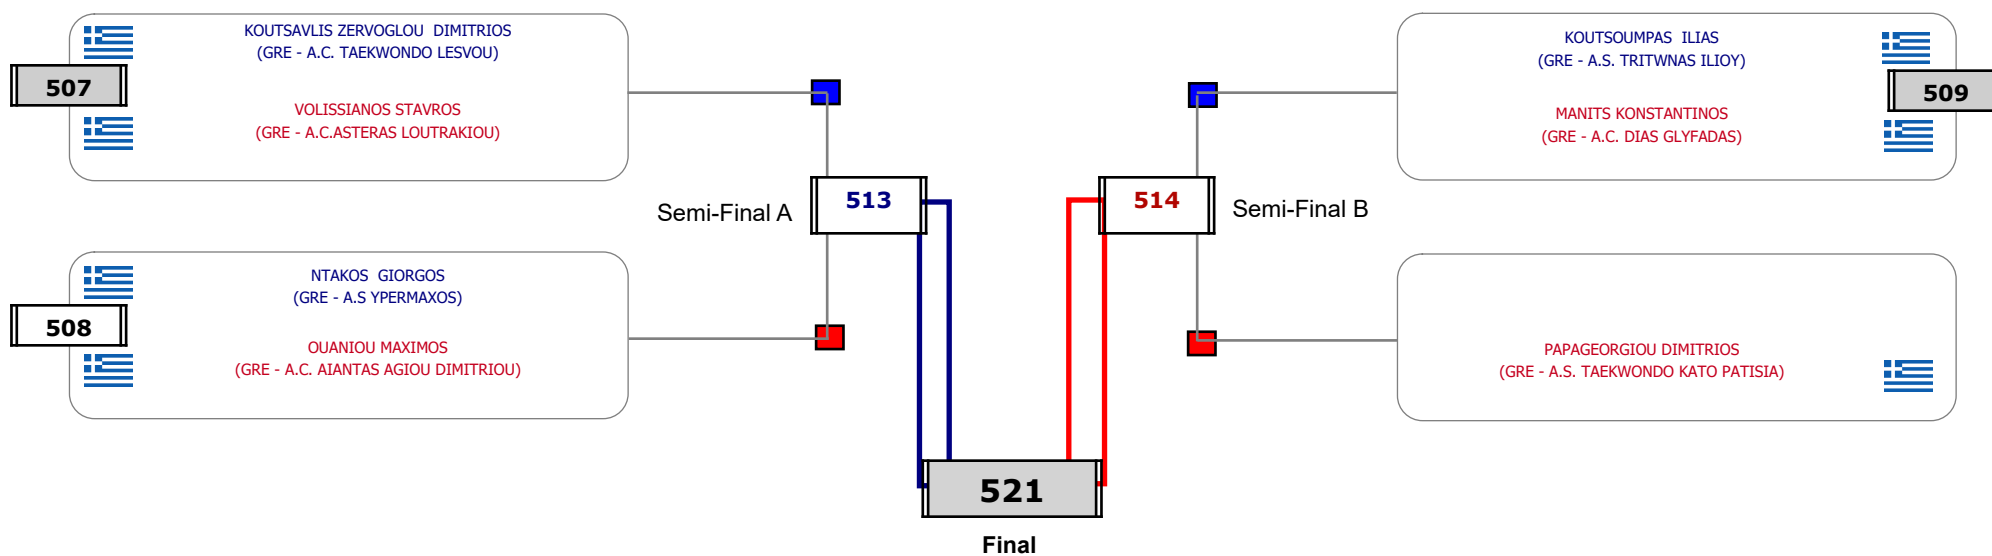

Matches Pool Grid

Αλιτάρχης

Παρατηρητής

Συμμετοχή 14 Αθλητές/τριες από 11 συλλόγους.

Matches Pool Grid

Αλυτάρχης

Παρατηρητής

Συμμετοχή 7 Αθλητές/τριες από 7 συλλόγους.

Matches Pool Grid

Αλυτάρχης

Παρατηρητής

Συμμετοχή 4 Αθλητές/τριες από 4 συλλόγους.

Matches Pool Grid

Συμμετοχή 3 Αθλητές/τριες από 3 συλλόγους.

Matches Pool Grid

Αλυτάρχης