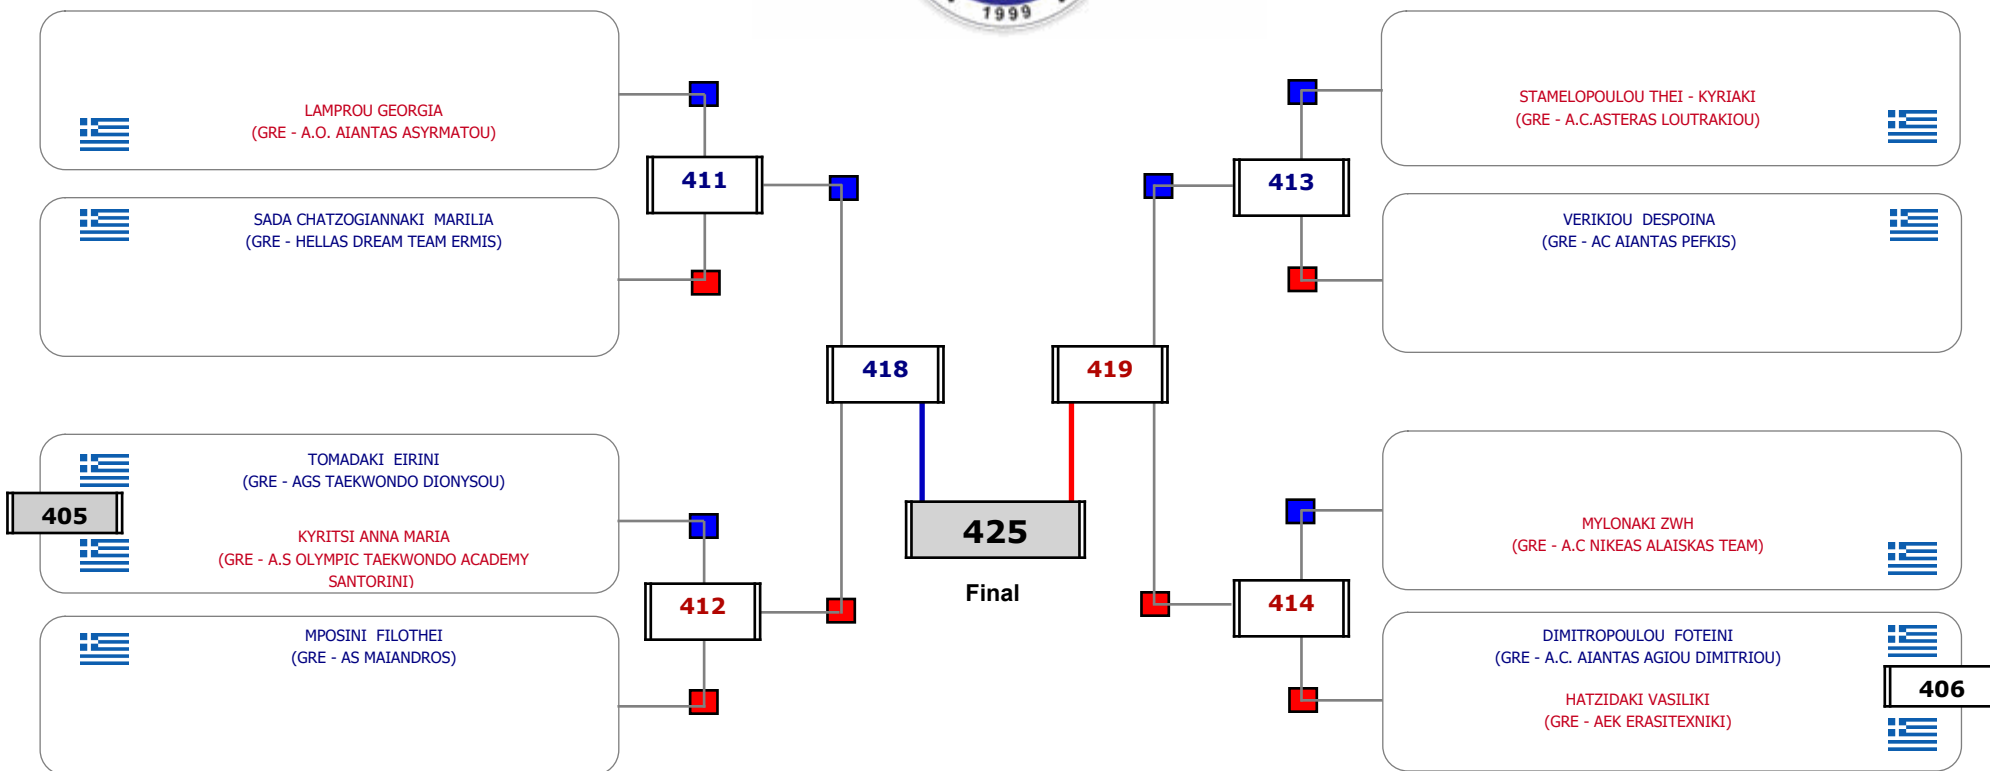

Matches Pool Grid

Αλυτάρχης

Παρατηρητής

Συμμετοχή 4 Αθλητές/τριες από 3 συλλόγους.

Matches Pool Grid

Συμμετοχή 10 Αθλητές/τριες από 10 συλλόγους.

Matches Pool Grid

Αλυτάρχης

Παρατηρητής

Συμμετοχή 5 Αθλητές/τριες από 5 συλλόγους.

Matches Pool Grid

Συμμετοχή 6 Αθλητές/τριες από 6 συλλόγους.

Matches Pool Grid

ΓΙΑΚΟΥΜΑΚΙ ΑΓΑΡΙΑ
(GRE - A.C. ΑΙΑΝΤΑΣ ΑΓΙΟΥ ΔΙΜΗΤΡΙΟΥ)

Final

Αλυτάρχης