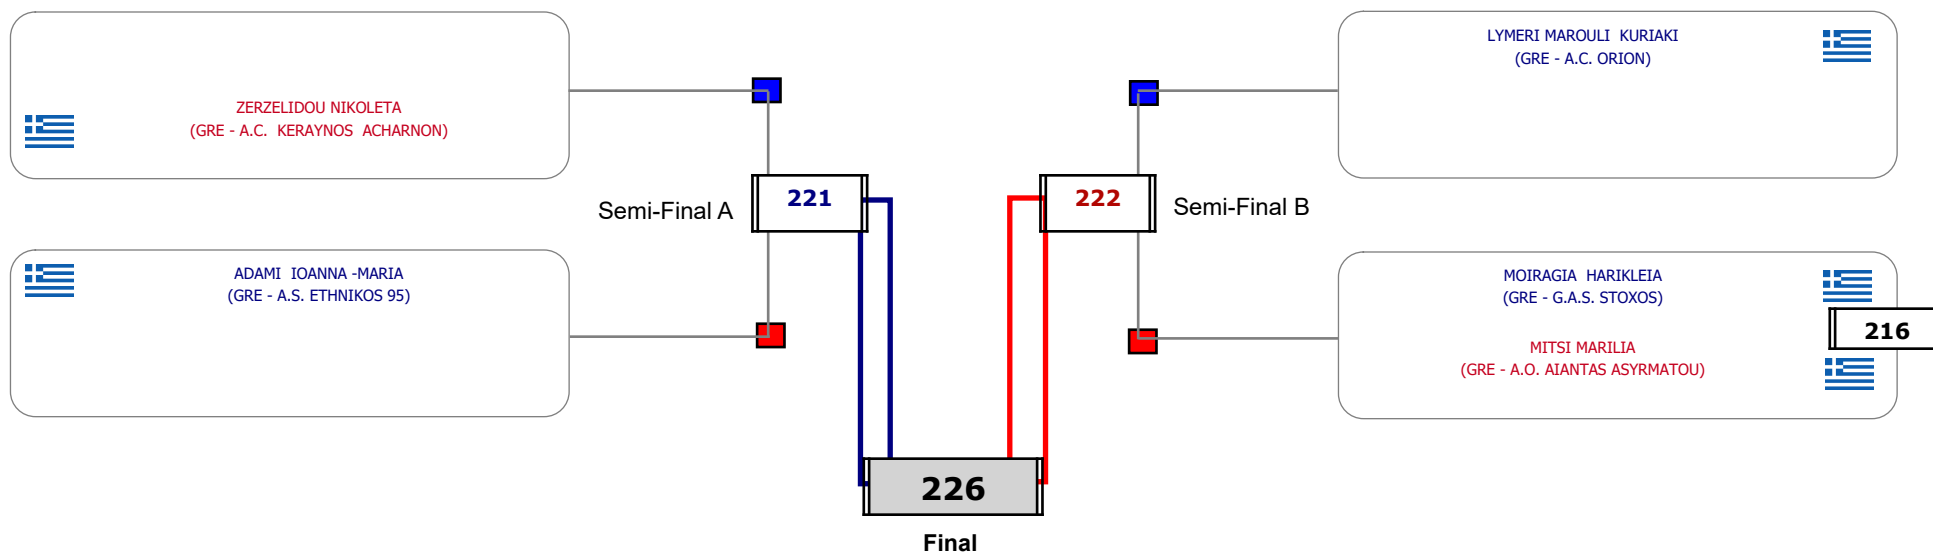

Matches Pool Grid

Αλυτάρχης

Παρατηρητής

Συμμετοχή 4 Αθλητές/τριες από 3 συλλόγους.

Matches Pool Grid

Συμμετοχή 10 Αθλητές/τριες από 10 συλλόγους.

Matches Pool Grid

Αλυτάρχης

Παρατηρητής

Συμμετοχή 5 Αθλητές/τριες από 5 συλλόγους.

Matches Pool Grid

Συμμετοχή 6 Αθλητές/τριες από 6 συλλόγους.

Matches Pool Grid

ΓΙΑΚΟΥΜΑΚΙ ΑΓΑΡΙΑ
(GRE - A.C. ΑΙΑΝΤΑΣ ΑΓΙΟΥ ΔΙΜΗΤΡΙΟΥ)

Final

Αλυτάρχης