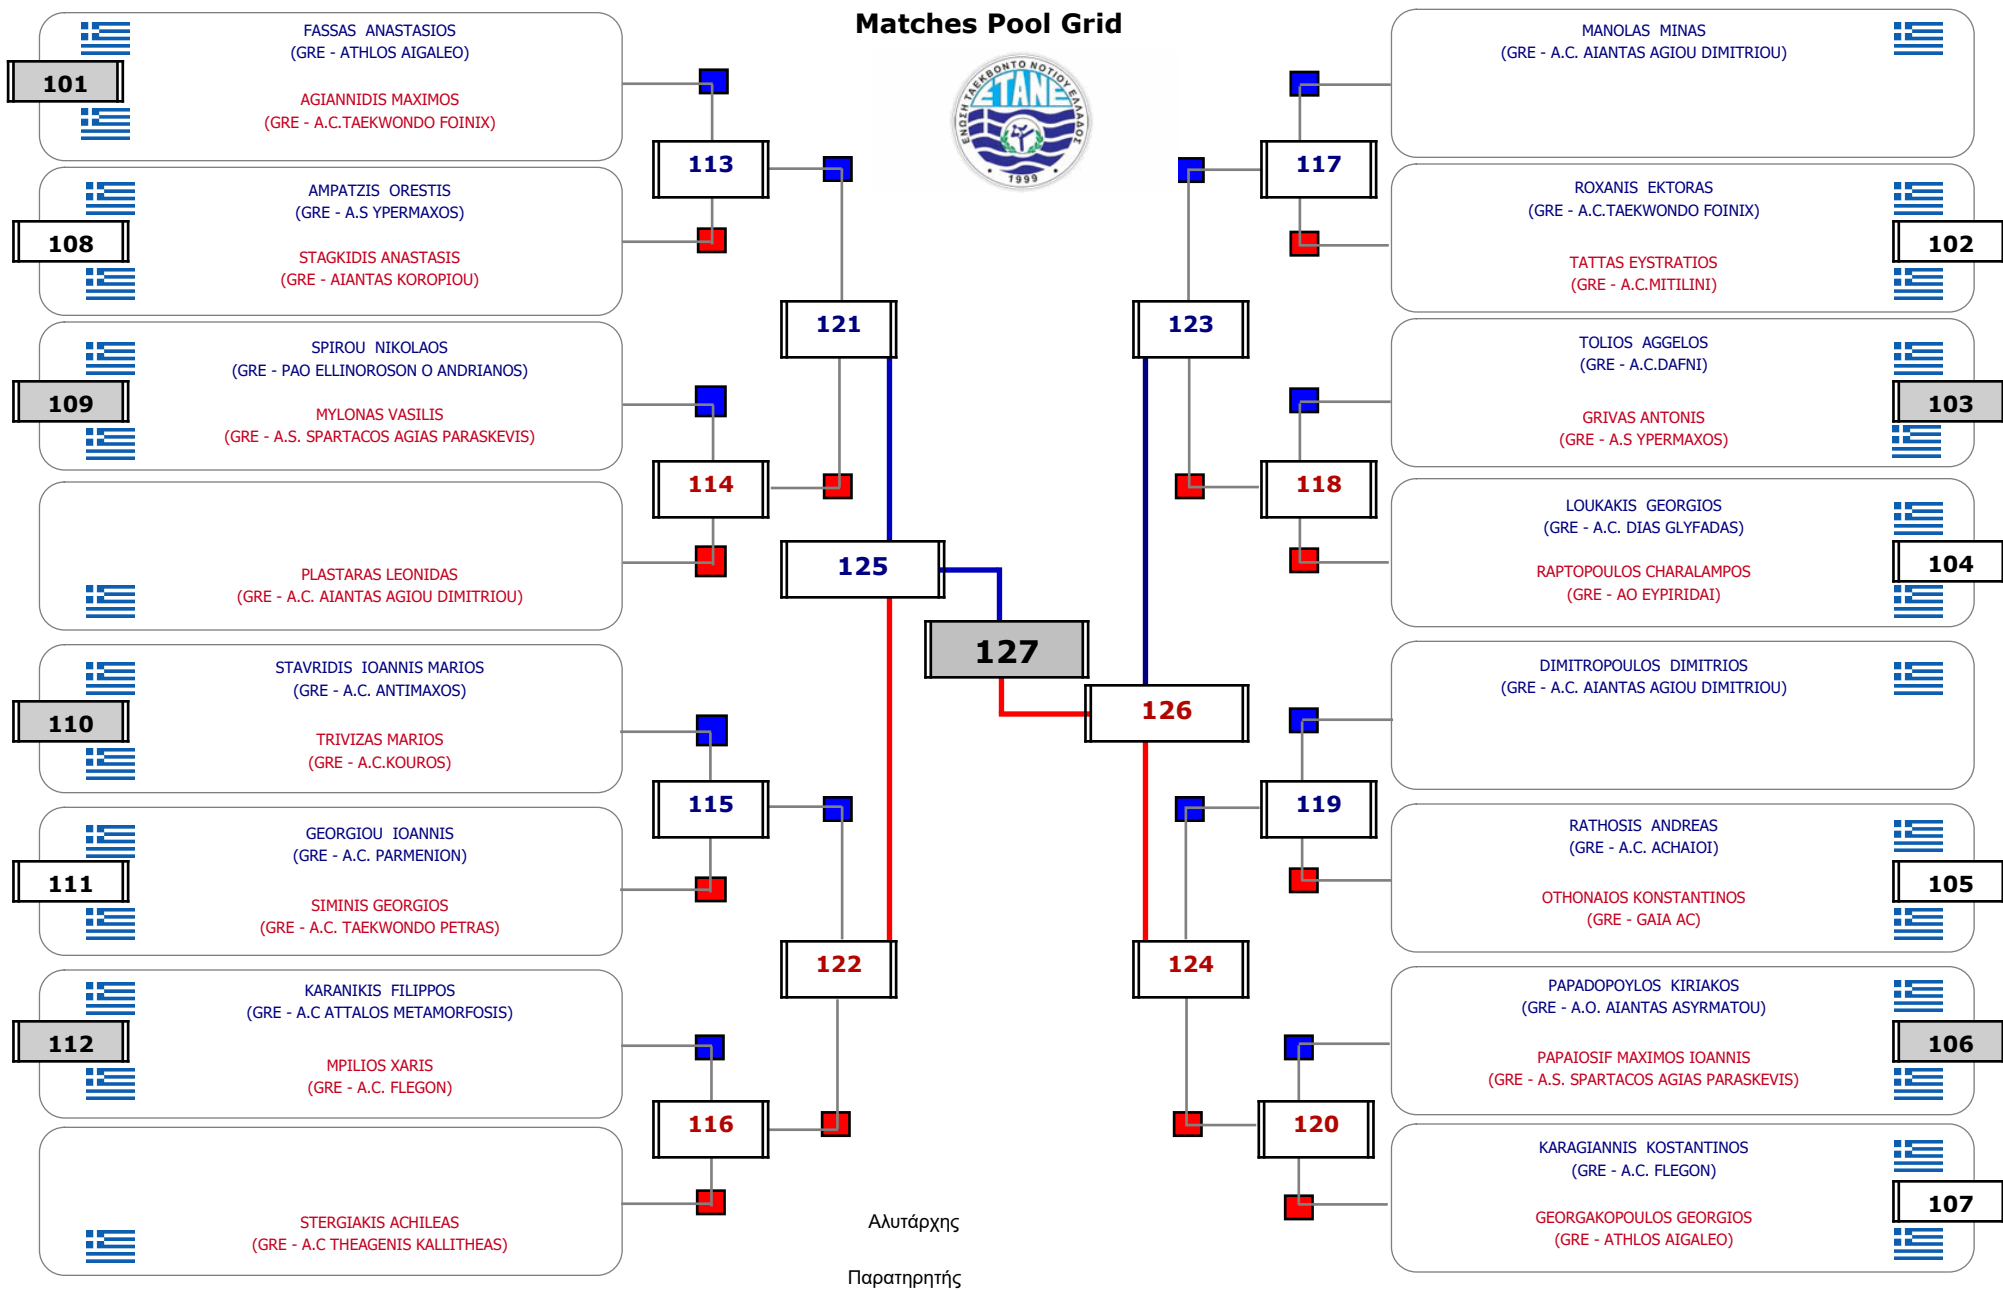

Matches Pool Grid

Final

Αλυτάρχης

Παρατηρητής

Συμμετοχή 1 Αθλητές/τριες από 1 συλλόγους.

Matches Pool Grid

Final

Αλυτάρχης

Παρατηρητής

Συμμετοχή 1 Αθλητές/τριες από 1 συλλόγους.

Matches Pool Grid

Αυτάρχεις

Παρατηρητής

Συμμετοχή 9 Αθλητές/τριες από 8 συλλόγους.

Συμμετοχή 17 Αθλητές/τριες από 13 συλλόγους.

Συμμετοχή 28 Αθλητές/τριες από 21 συλλόγους.

Matches Pool Grid

Αλιτάρχης

Παρατηρητής

Συμμετοχή 14 Αθλητές/τριες από 11 συλλόγους.

Matches Pool Grid

Αλυτάρχης

Παρατηρητής

Συμμετοχή 7 Αθλητές/τριες από 7 συλλόγους.

Matches Pool Grid

Αλυτάρχης

Παρατηρητής

Συμμετοχή 4 Αθλητές/τριες από 4 συλλόγους.

Matches Pool Grid

Συμμετοχή 3 Αθλητές/τριες από 3 συλλόγους.

Matches Pool Grid

Αλυτάρχης