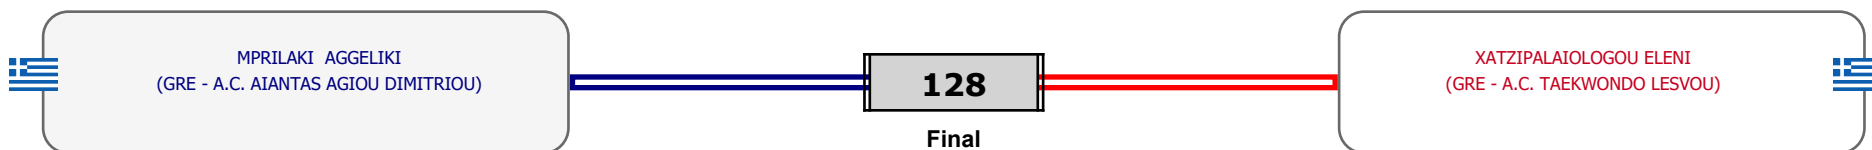

Matches Pool Grid

Αλυτάρχης

Παρατηρητής

Συμμετοχή 2 Αθλητές/τριες από 2 συλλόγους.