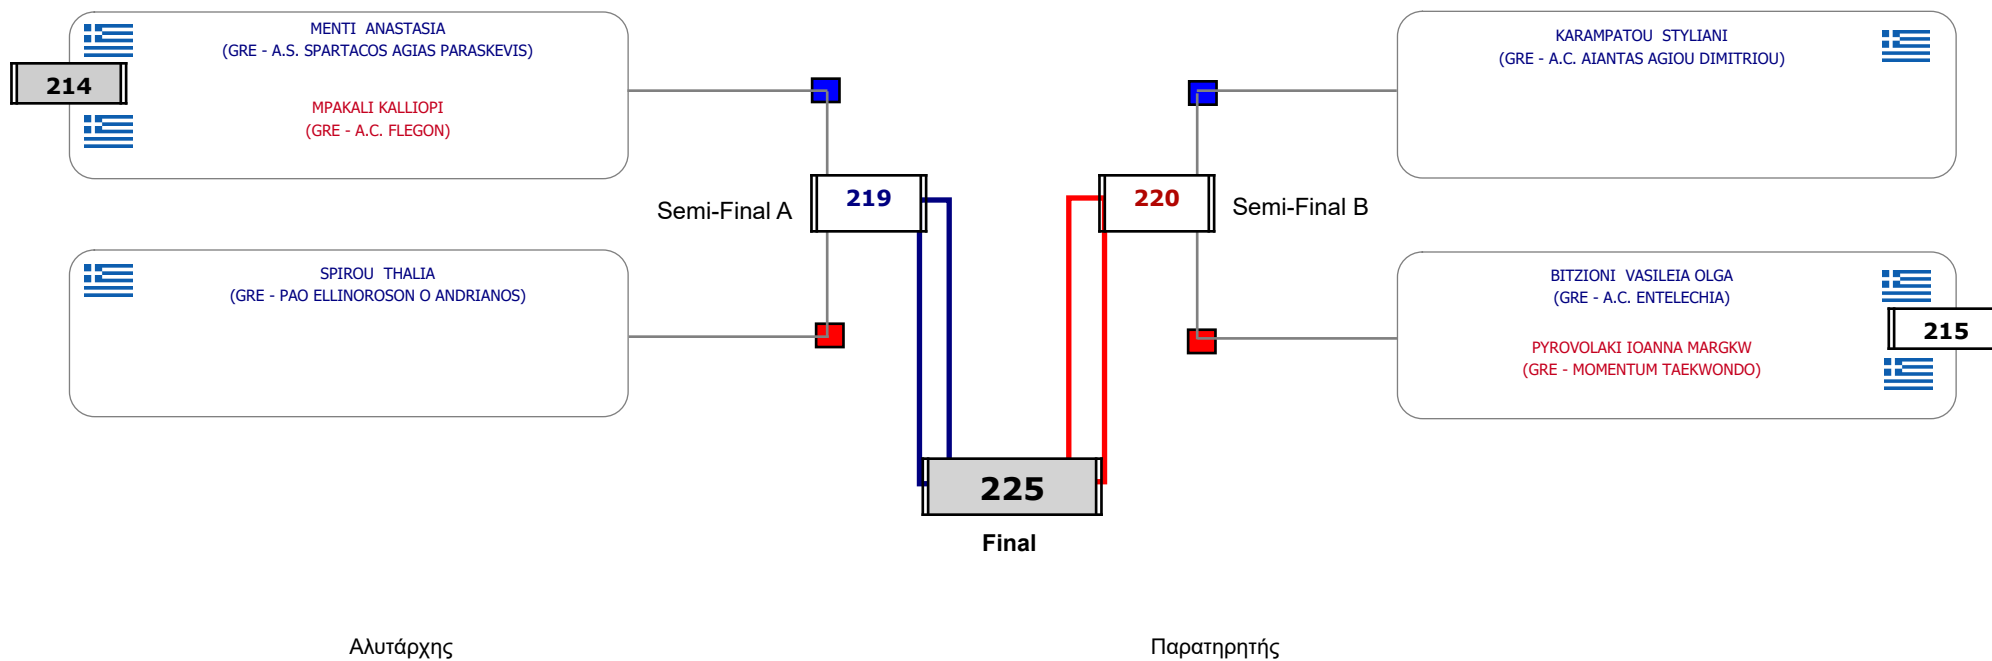

Matches Pool Grid

Αλυτάρχης

Παρατηρητής

Συμμετοχή 4 Αθλητές/τριες από 3 συλλόγους.

Matches Pool Grid

Συμμετοχή 10 Αθλητές/τριες από 10 συλλόγους.

Matches Pool Grid

Αλυτάρχης

Παρατηρητής

Συμμετοχή 5 Αθλητές/τριες από 5 συλλόγους.

Matches Pool Grid

Συμμετοχή 6 Αθλητές/τριες από 6 συλλόγους.

Matches Pool Grid

ΓΙΑΚΟΥΜΑΚΙ ΑΓΑΡΙΑ
(GRE - A.C. ΑΙΑΝΤΑΣ ΑΓΙΟΥ ΔΙΜΗΤΡΙΟΥ)

Final

Αλυτάρχης