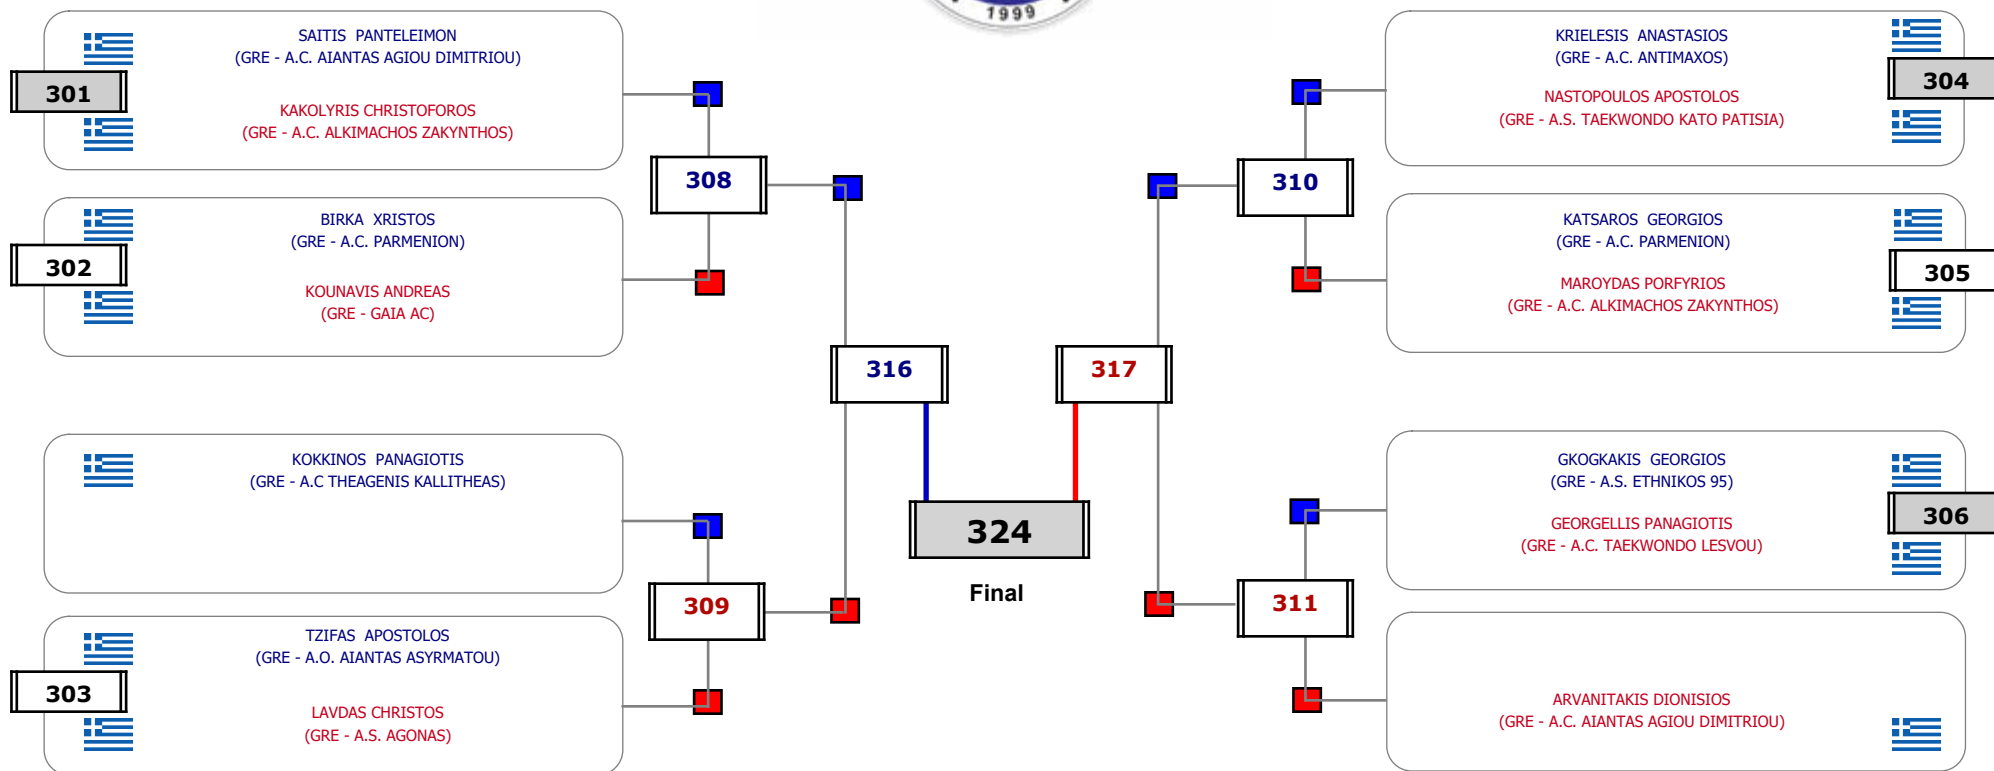

Matches Pool Grid

Final

Αλυτάρχης

Παρατηρητής

Συμμετοχή 1 Αθλητές/τριες από 1 συλλόγους.

Matches Pool Grid

Final

Αλυτάρχης

Παρατηρητής

Συμμετοχή 1 Αθλητές/τριες από 1 συλλόγους.

Matches Pool Grid

Αυτάρχεις

Παρατηρητής

Συμμετοχή 9 Αθλητές/τριες από 8 συλλόγους.

Συμμετοχή 17 Αθλητές/τριες από 13 συλλόγους.

Συμμετοχή 28 Αθλητές/τριες από 21 συλλόγους.

Matches Pool Grid

Αλιτάρχης

Παρατηρητής

Συμμετοχή 14 Αθλητές/τριες από 11 συλλόγους.

Matches Pool Grid

Αλυτάρχης

Παρατηρητής

Συμμετοχή 7 Αθλητές/τριες από 7 συλλόγους.