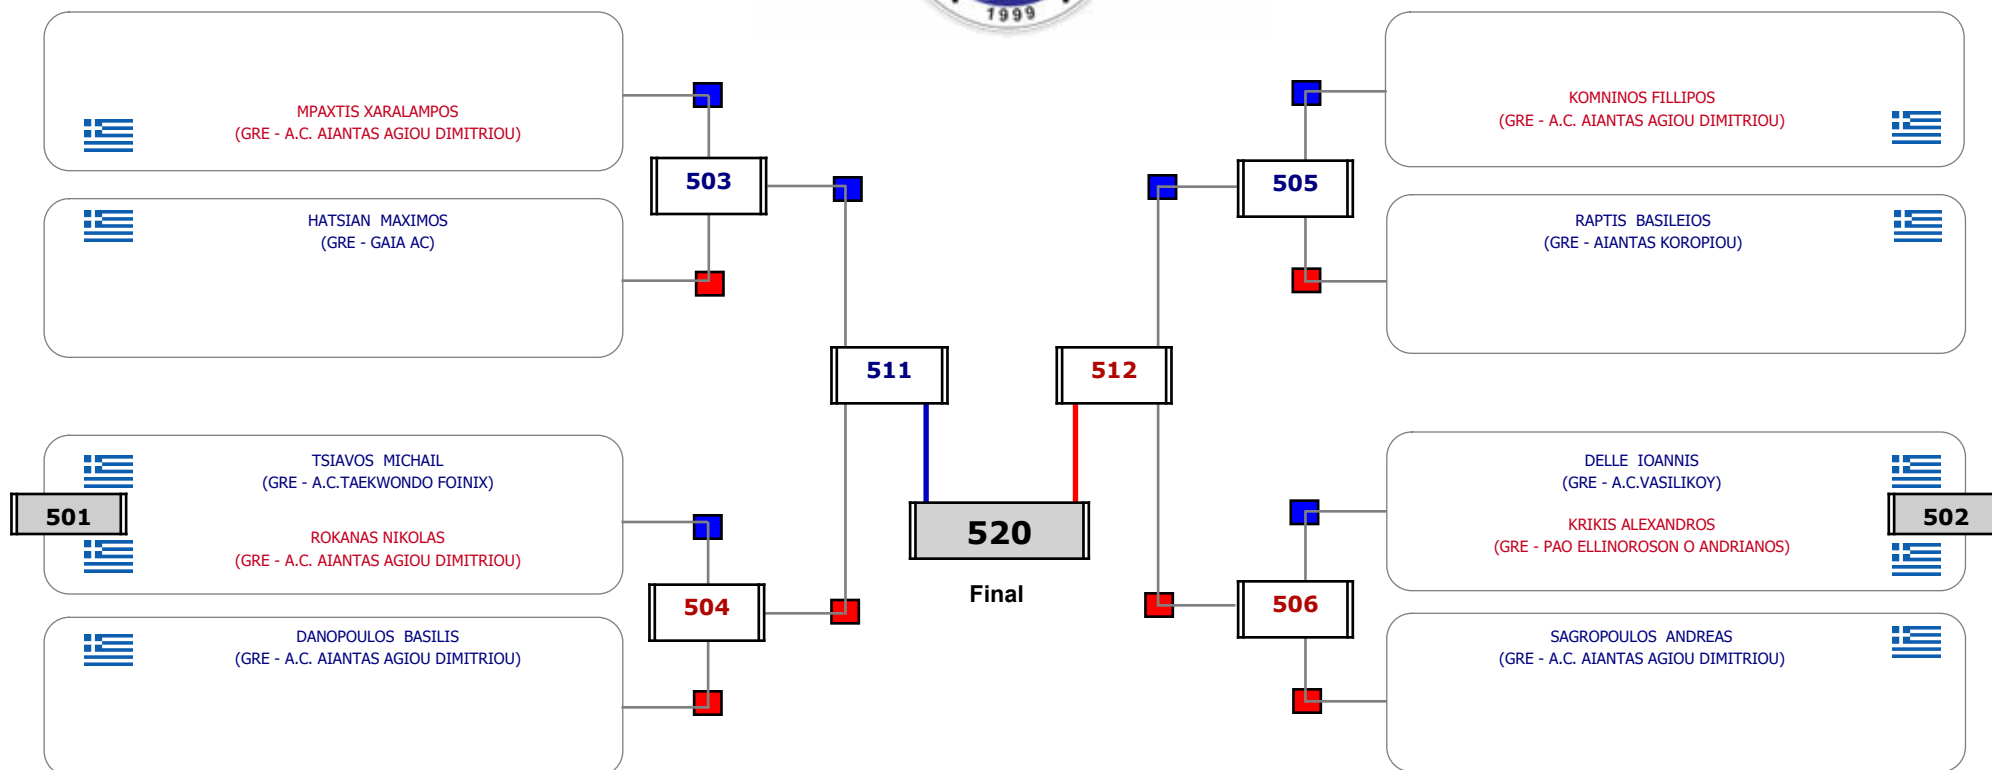

Matches Pool Grid

Αλυτάρχης

Παρατηρητής

Συμμετοχή 4 Αθλητές/τριες από 4 συλλόγους.

Matches Pool Grid

Συμμετοχή 3 Αθλητές/τριες από 3 συλλόγους.

Matches Pool Grid

Αλυτάρχης

Παρατηρητής

Συμμετοχή 2 Αθλητές/τριες από 2 συλλόγους.

Matches Pool Grid

Final

Αλυτάρχης

Παρατηρητής

Συμμετοχή 1 Αθλητές/τριες από 1 συλλόγους.

Matches Pool Grid

Συμμετοχή 10 Αθλητές/τριες από 6 συλλόγους.

Matches Pool Grid

Αλιτάρχης

Παρατηρητής

Συμμετοχή 12 Αθλητές/τριες από 10 συλλόγους.

Matches Pool Grid

Αλυτάρχης

Παρατηρητής