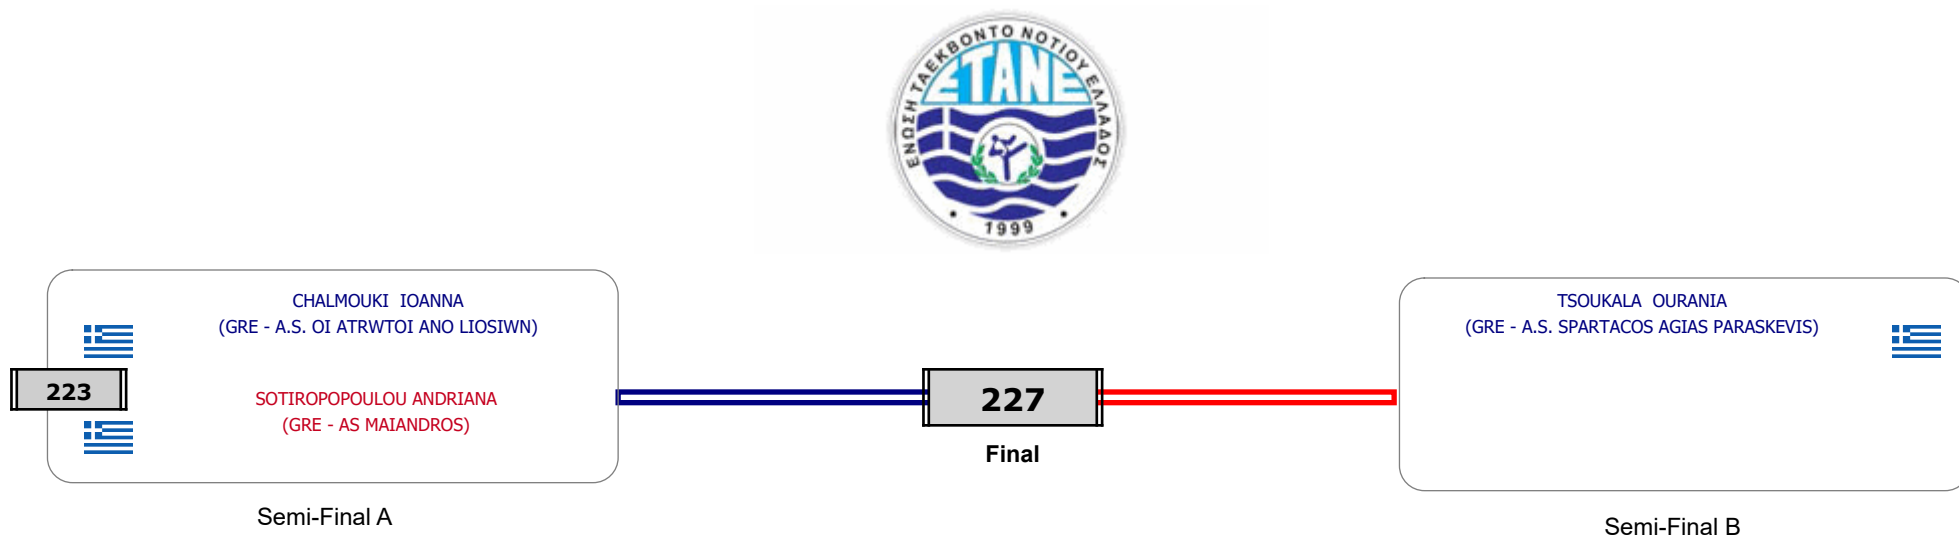

Matches Pool Grid

Αλυτάρχης

Παρατηρητής

Συμμετοχή 5 Αθλητές/τριες από 5 συλλόγους.

Matches Pool Grid

Αλυτάρχης

Παρατηρητής

Συμμετοχή 3 Αθλητές/τριες από 3 συλλόγους.

Matches Pool Grid

Final

Αλυτάρχης

Παρατηρητής

Συμμετοχή 1 Αθλητές/τριες από 1 συλλόγους.

Matches Pool Grid

Final

Αλυτάρχης