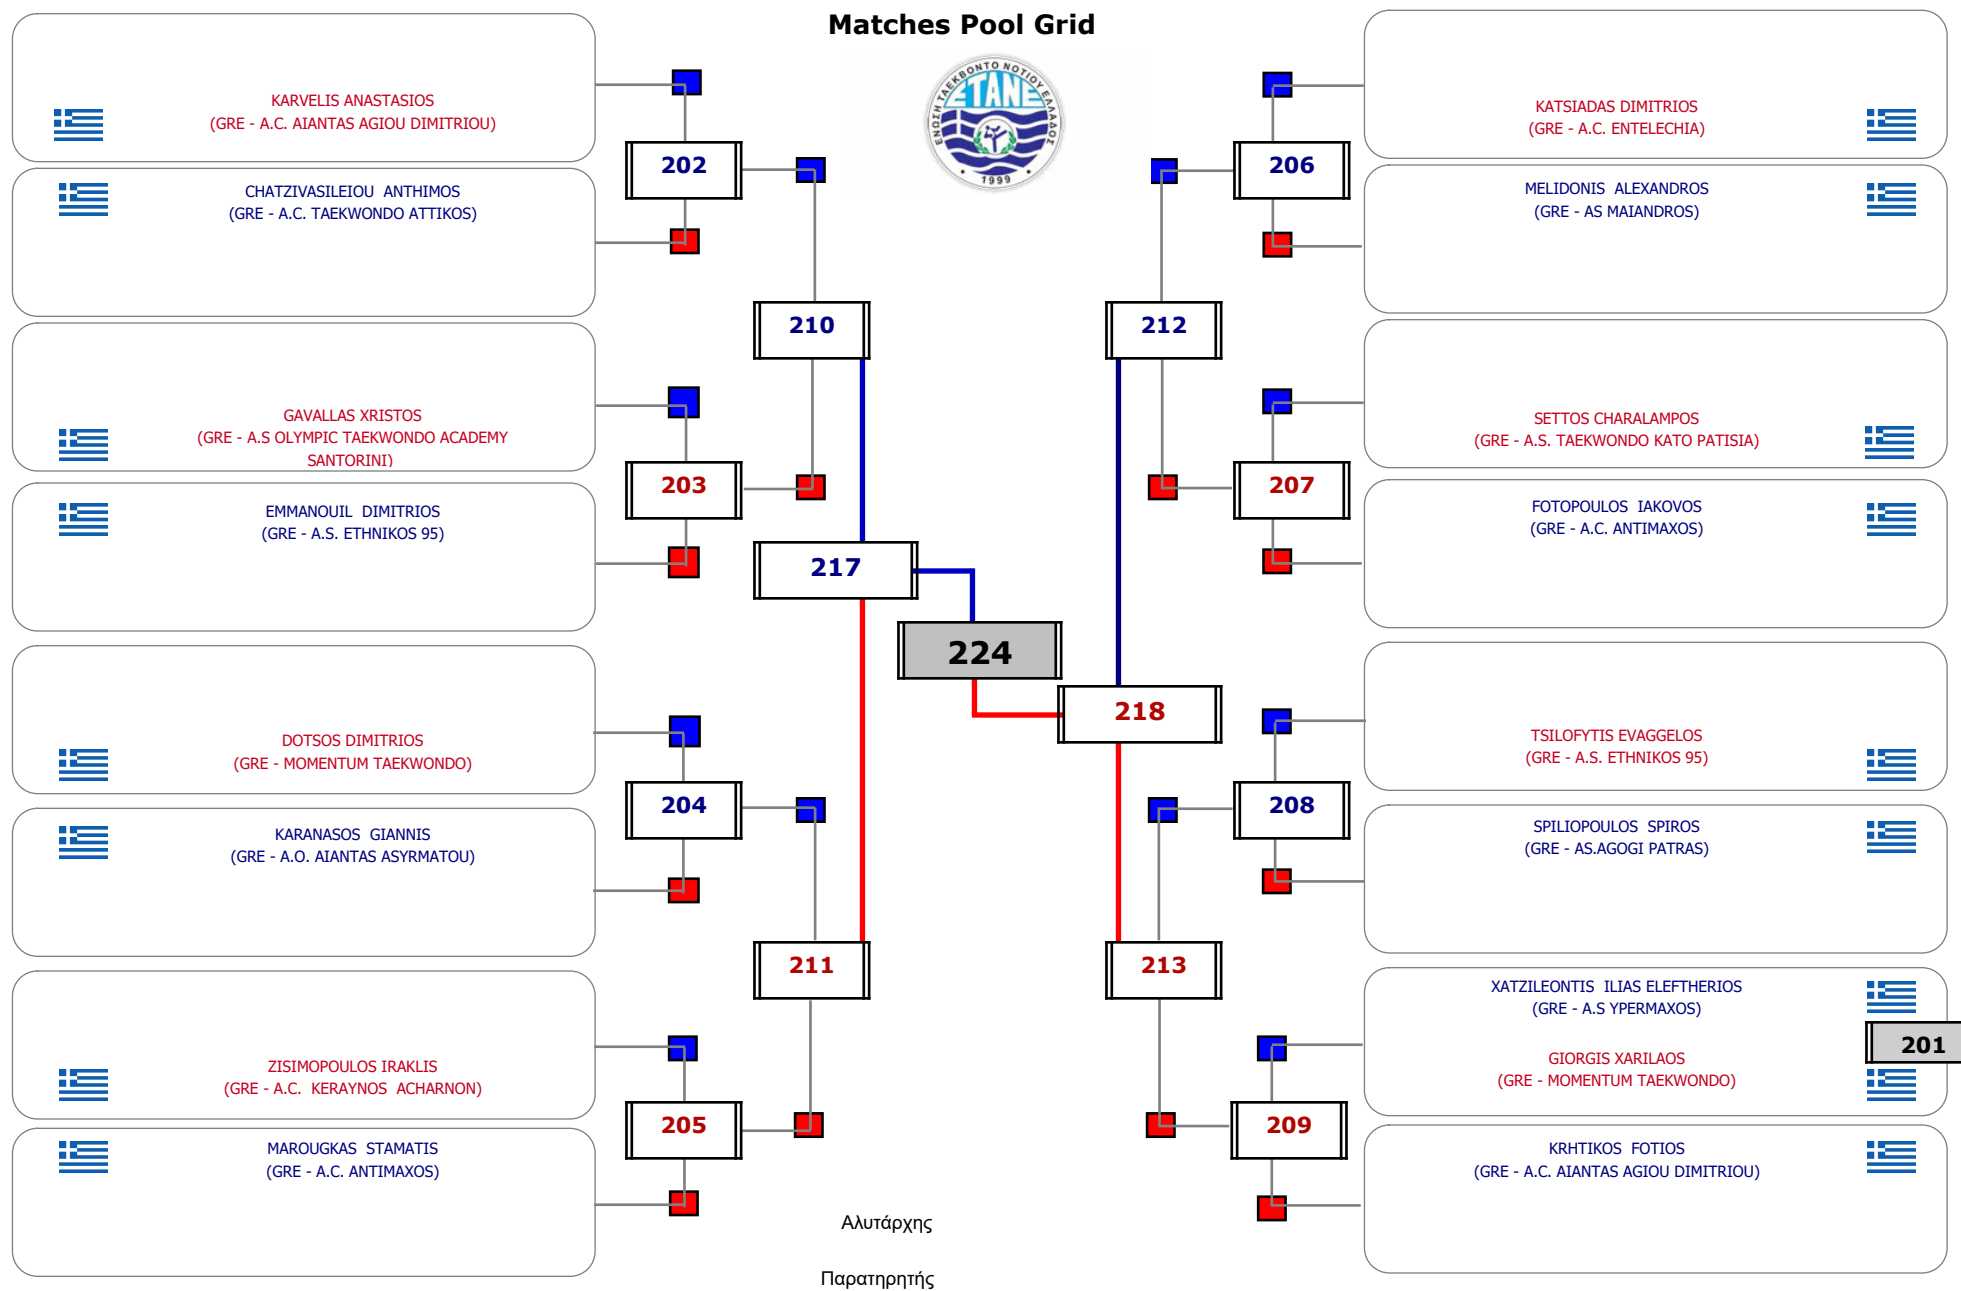

Matches Pool Grid

Final

Αλυτάρχης

Παρατηρητής

Συμμετοχή 1 Αθλητές/τριες από 1 συλλόγους.

Matches Pool Grid

Final

Αλυτάρχης

Παρατηρητής

Συμμετοχή 1 Αθλητές/τριες από 1 συλλόγους.

Matches Pool Grid

Αυτάρχεις

Παρατηρητής

Συμμετοχή 9 Αθλητές/τριες από 8 συλλόγους.

Συμμετοχή 17 Αθλητές/τριες από 13 συλλόγους.

Συμμετοχή 28 Αθλητές/τριες από 21 συλλόγους.

Matches Pool Grid

Αλιτάρχης

Παρατηρητής

Συμμετοχή 14 Αθλητές/τριες από 11 συλλόγους.

Matches Pool Grid

Αλυτάρχης

Παρατηρητής

Συμμετοχή 7 Αθλητές/τριες από 7 συλλόγους.

Matches Pool Grid

Αλυτάρχης

Παρατηρητής

Συμμετοχή 4 Αθλητές/τριες από 4 συλλόγους.

Matches Pool Grid

Συμμετοχή 3 Αθλητές/τριες από 3 συλλόγους.

Matches Pool Grid

Αλυτάρχης