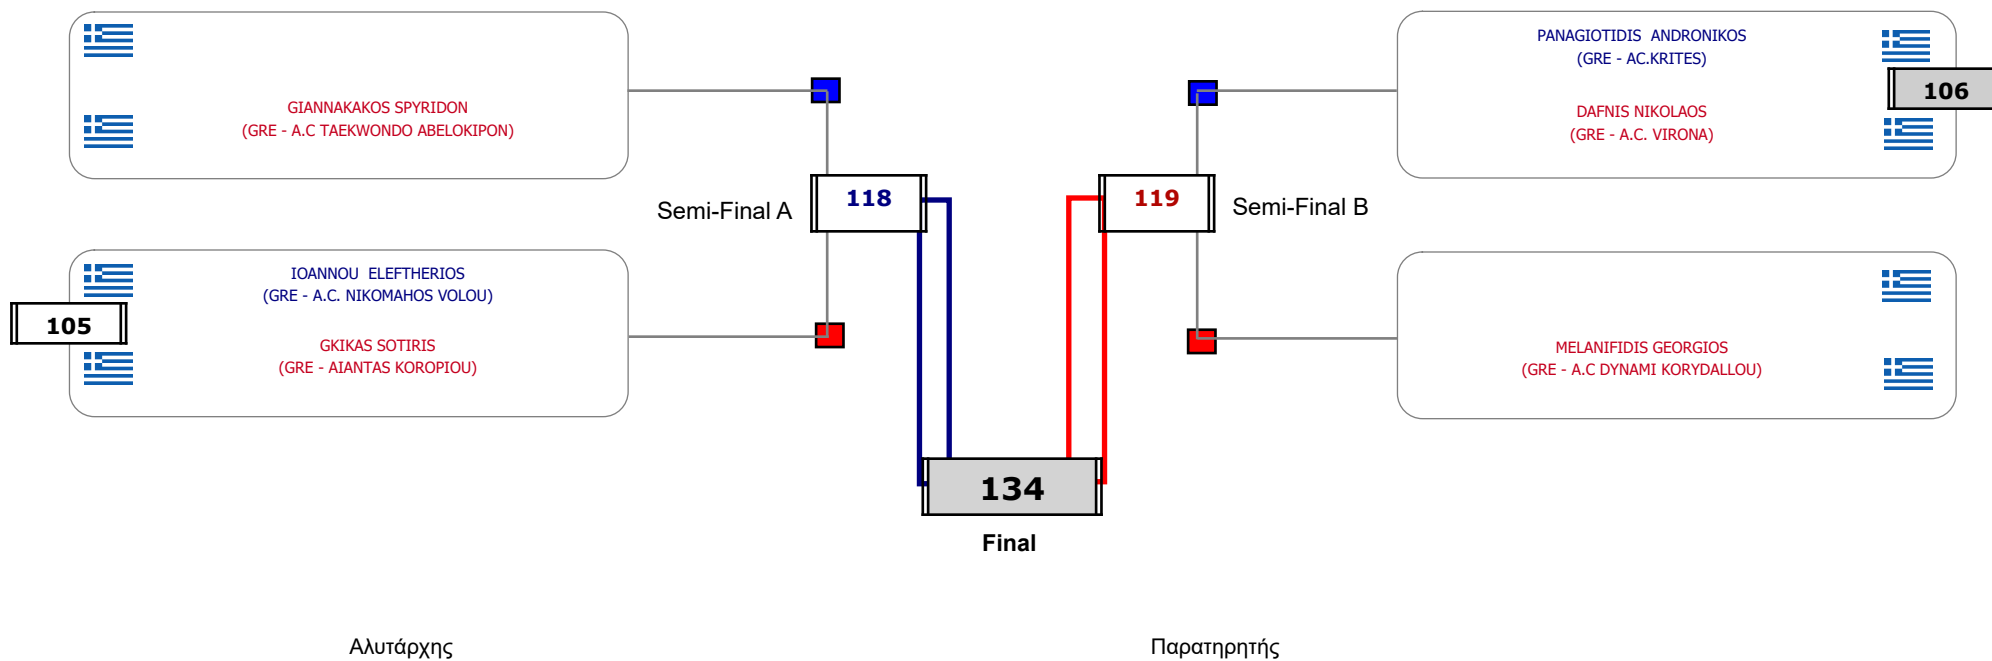

Matches Pool Grid

Αλυτάρχης

Παρατηρητής

Συμμετοχή 4 Αθλητές/τριες από 4 συλλόγους.

Matches Pool Grid

Αλυτάρχης

Παρατηρητής

Συμμετοχή 7 Αθλητές/τριες από 7 συλλόγους.

Matches Pool Grid

Συμμετοχή 6 Αθλητές/τριες από 6 συλλόγους.

Matches Pool Grid

Αλυτάρχης

Παρατηρητής

Συμμετοχή 5 Αθλητές/τριες από 4 συλλόγους.

Matches Pool Grid

Αλυτάρχης