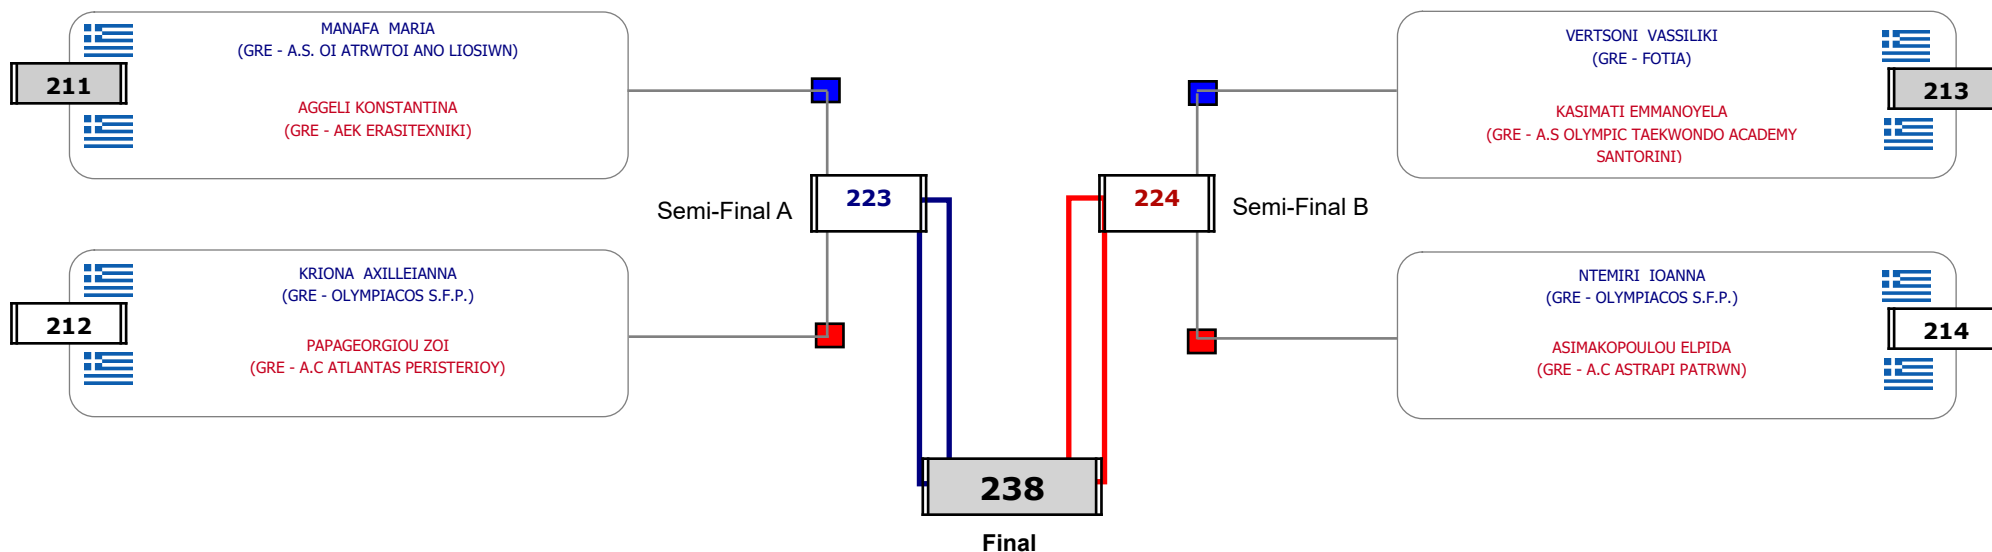

Matches Pool Grid

Αλυτάρχης

Παρατηρητής

Συμμετοχή 3 Αθλητές/τριες από 3 συλλόγους.

Matches Pool Grid

Συμμετοχή 6 Αθλητές/τριες από 5 συλλόγους.

Matches Pool Grid

Αλυτάρχης

Παρατηρητής

Συμμετοχή 2 Αθλητές/τριες από 2 συλλόγους.

Matches Pool Grid

Συμμετοχή 5 Αθλητές/τριες από 5 συλλόγους.

Matches Pool Grid

Αλυτάρχης

Παρατηρητής

Συμμετοχή 8 Αθλητές/τριες από 7 συλλόγους.

Matches Pool Grid

Συμμετοχή 6 Αθλητές/τριες από 6 συλλόγους.

Matches Pool Grid

Αλυτάρχης

Παρατηρητής

Συμμετοχή 6 Αθλητές/τριες από 5 συλλόγους.

Matches Pool Grid

Αλυτάρχης