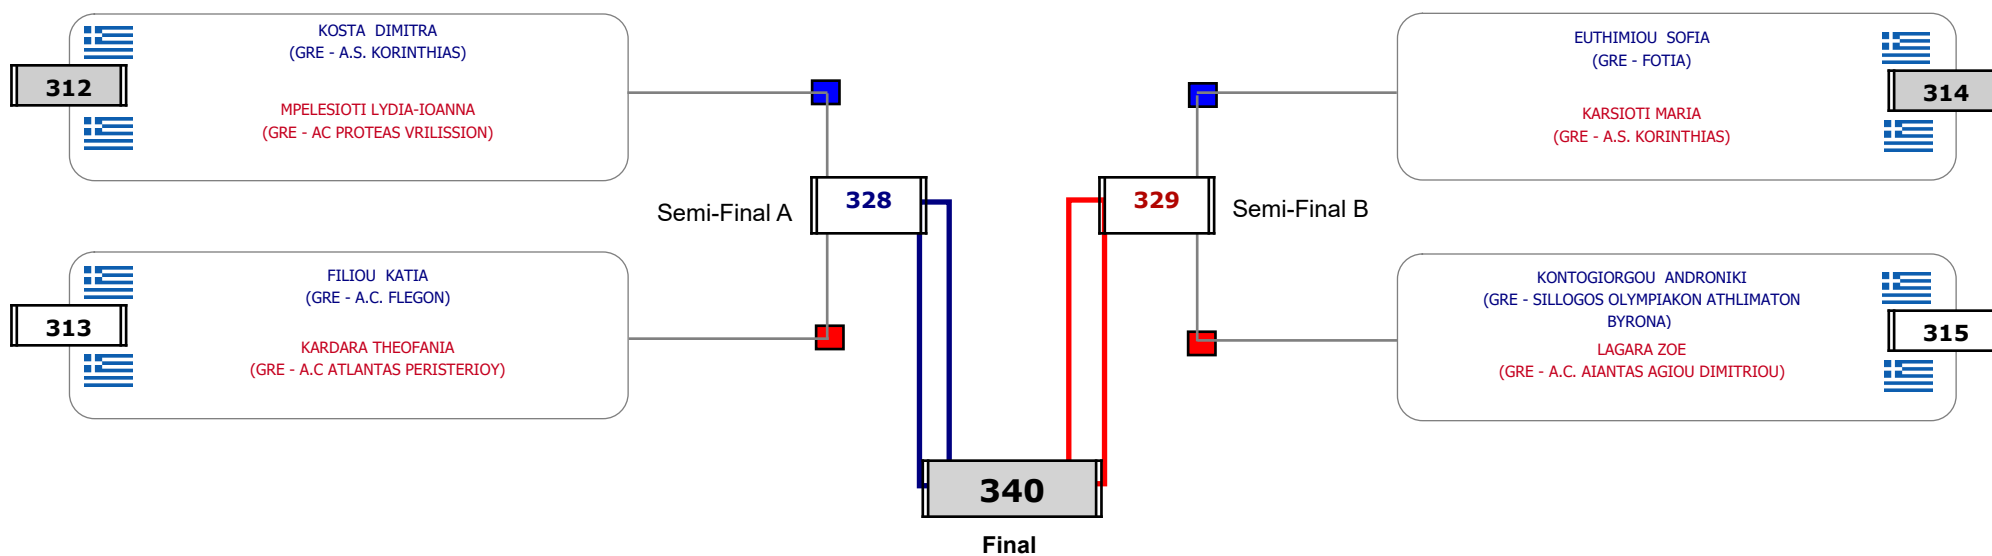

Matches Pool Grid

Συμμετοχή 6 Αθλητές/τριες από 6 συλλόγους.

Matches Pool Grid

Αλυτάρχης

Παρατηρητής

Συμμετοχή 6 Αθλητές/τριες από 5 συλλόγους.

Matches Pool Grid

Αλυτάρχης

Παρατηρητής

Συμμετοχή 12 Αθλητές/τριες από 11 συλλόγους.

Matches Pool Grid

Αλυτάρχης

Παρατηρητής

Συμμετοχή 8 Αθλητές/τριες από 7 συλλόγους.

Matches Pool Grid

Αλυτάρχης