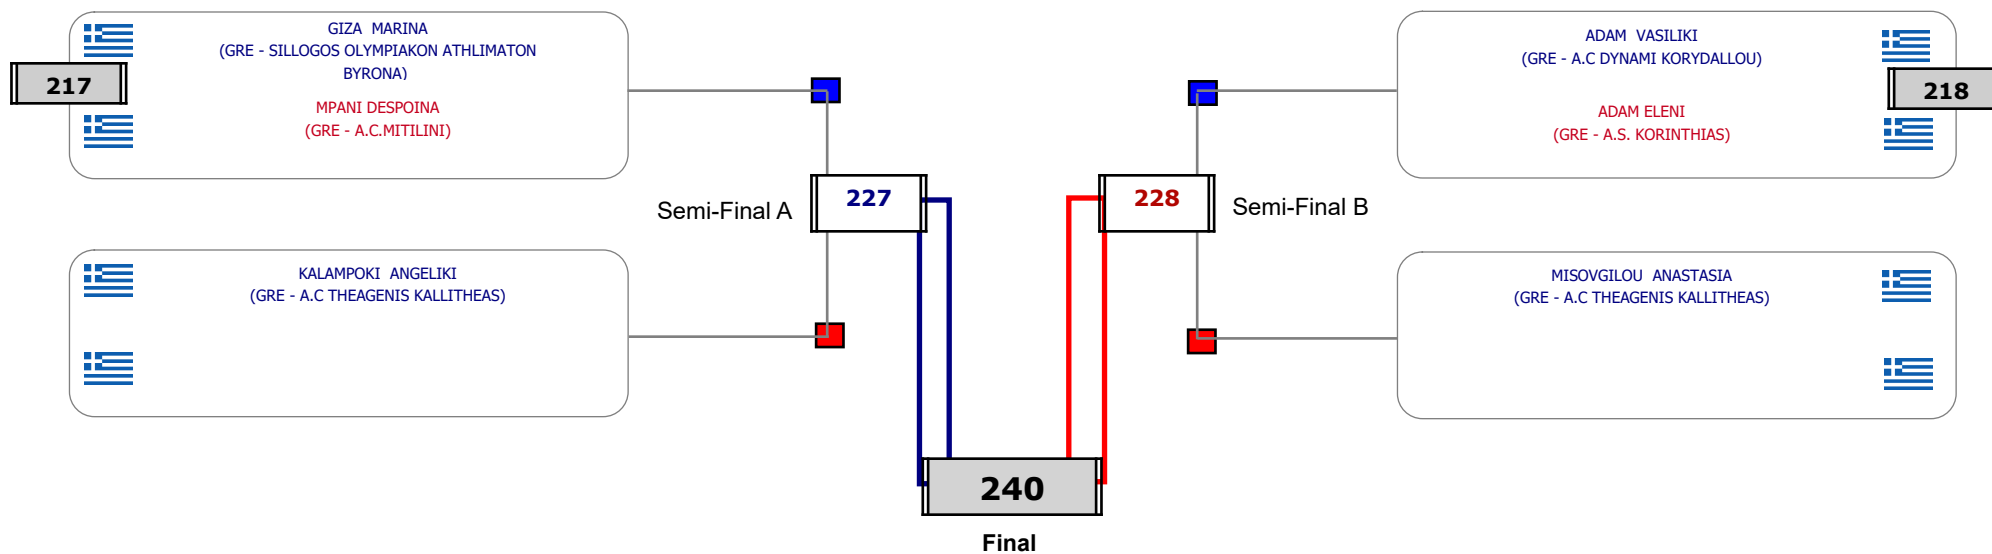

Matches Pool Grid

Αλυτάρχης

Παρατηρητής

Συμμετοχή 3 Αθλητές/τριες από 3 συλλόγους.

Matches Pool Grid

Συμμετοχή 6 Αθλητές/τριες από 5 συλλόγους.

Matches Pool Grid

Αλυτάρχης

Παρατηρητής

Συμμετοχή 2 Αθλητές/τριες από 2 συλλόγους.

Matches Pool Grid

Συμμετοχή 5 Αθλητές/τριες από 5 συλλόγους.

Matches Pool Grid

Αλυτάρχης

Παρατηρητής

Συμμετοχή 8 Αθλητές/τριες από 7 συλλόγους.

Matches Pool Grid

Συμμετοχή 6 Αθλητές/τριες από 6 συλλόγους.

Matches Pool Grid

Αλυτάρχης

Παρατηρητής

Συμμετοχή 6 Αθλητές/τριες από 5 συλλόγους.

Matches Pool Grid

Αλυτάρχης