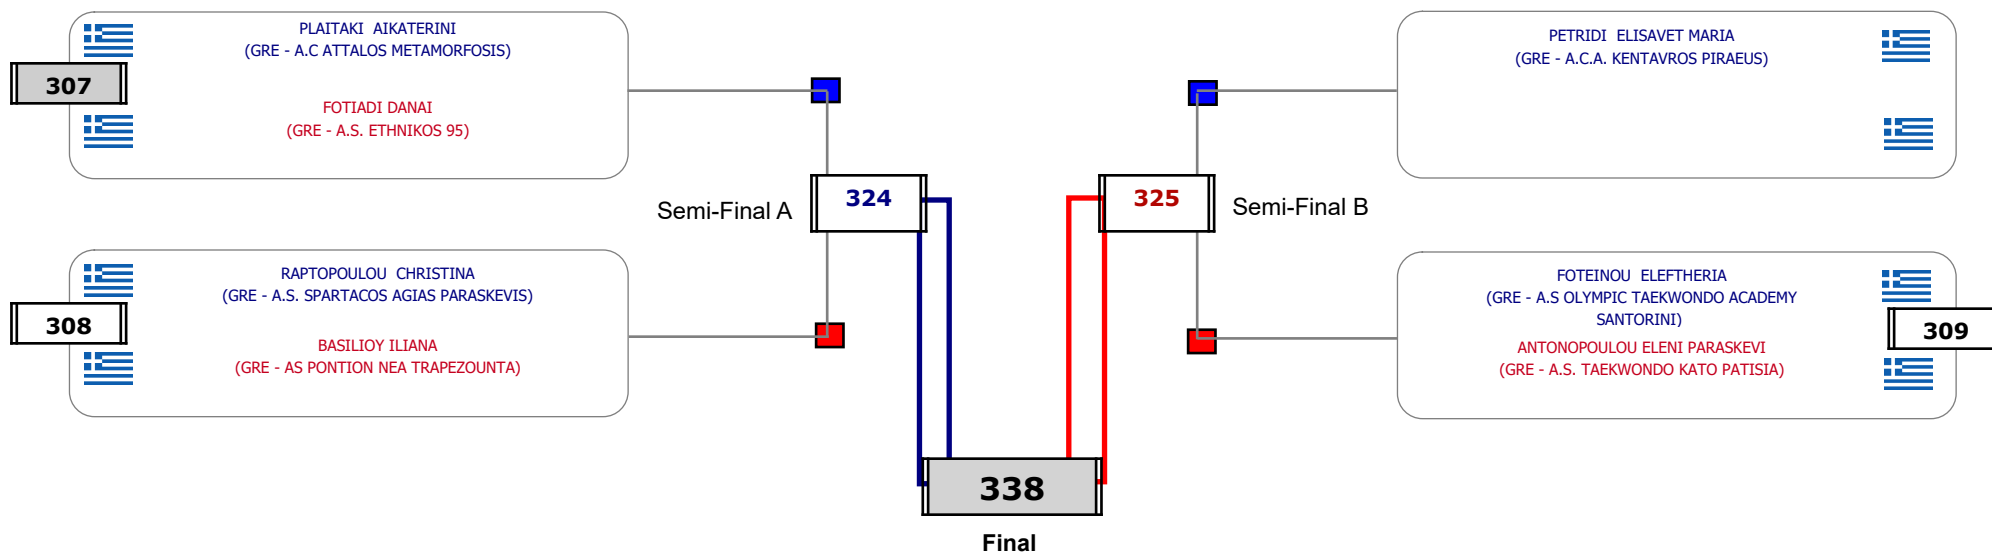

Παρατηρητής

Συμμετοχή 16 Αθλητές/τριες από 14 συλλόγους.

Matches Pool Grid

Συμμετοχή 6 Αθλητές/τριες από 6 συλλόγους.

Matches Pool Grid

Αλυτάρχης

Παρατηρητής

Συμμετοχή 7 Αθλητές/τριες από 7 συλλόγους.

Matches Pool Grid

Αλυτάρχης

Παρατηρητής

Συμμετοχή 4 Αθλητές/τριες από 4 συλλόγους.

Matches Pool Grid

Αλυτάρχης

Παρατηρητής

Συμμετοχή 2 Αθλητές/τριες από 2 συλλόγους.