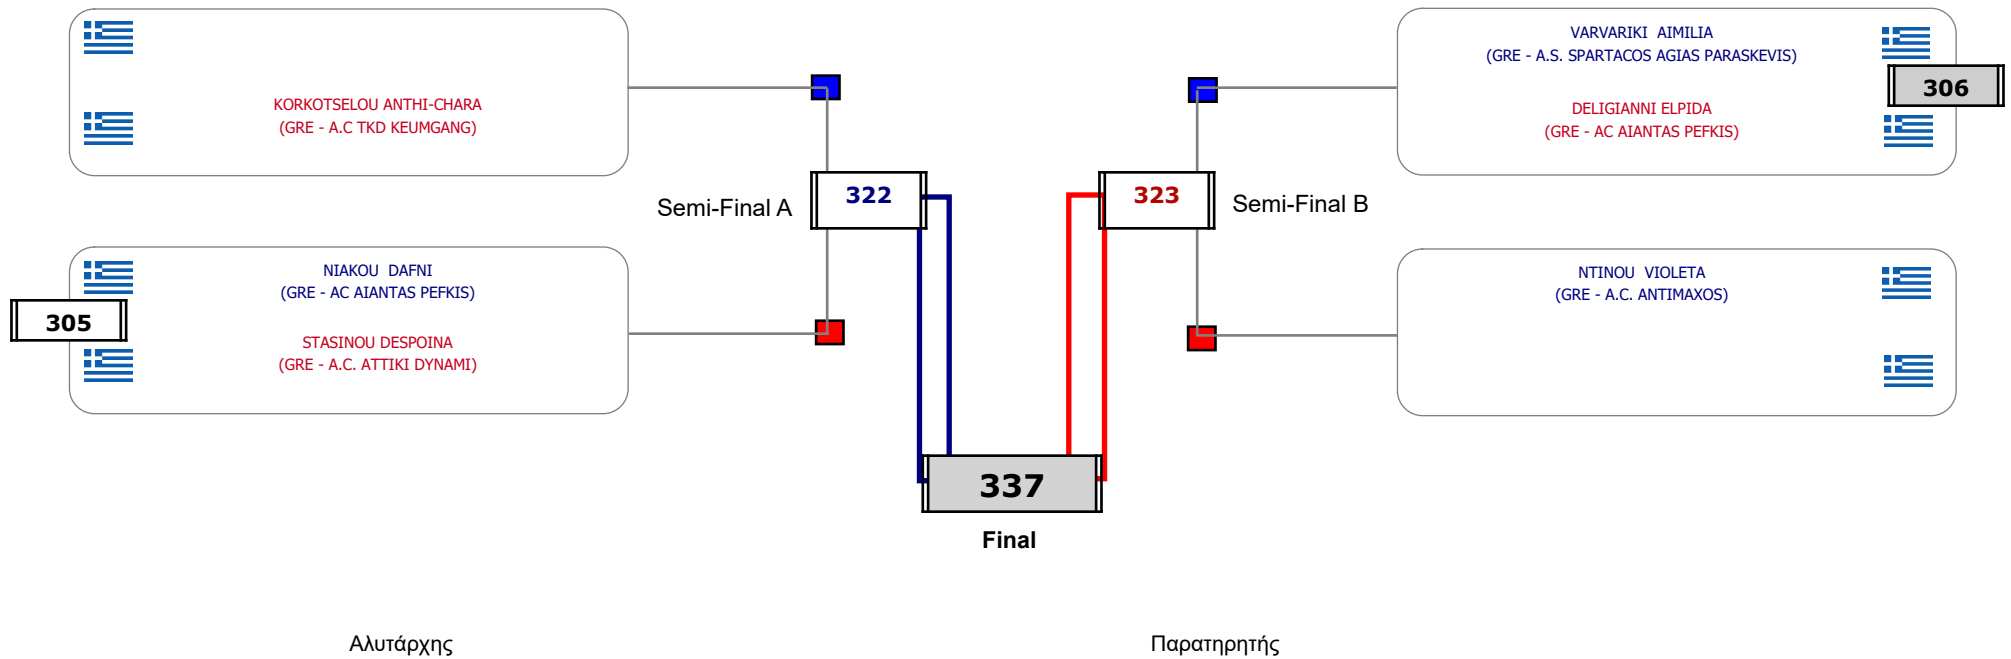

Matches Pool Grid

Αλυτάρχης

Παρατηρητής

Συμμετοχή 4 Αθλητές/τριες από 4 συλλόγους.

Matches Pool Grid

Αλυτάρχης

Παρατηρητής

Συμμετοχή 2 Αθλητές/τριες από 2 συλλόγους.

Matches Pool Grid

Αλυτάρχης

Παρατηρητής

Συμμετοχή 3 Αθλητές/τριες από 3 συλλόγους.

Matches Pool Grid

Συμμετοχή 6 Αθλητές/τριες από 5 συλλόγους.

Matches Pool Grid

Αλυτάρχης

Παρατηρητής

Συμμετοχή 2 Αθλητές/τριες από 2 συλλόγους.

Matches Pool Grid

Συμμετοχή 5 Αθλητές/τριες από 5 συλλόγους.

Matches Pool Grid

Αλυτάρχης

Παρατηρητής

Συμμετοχή 8 Αθλητές/τριες από 7 συλλόγους.