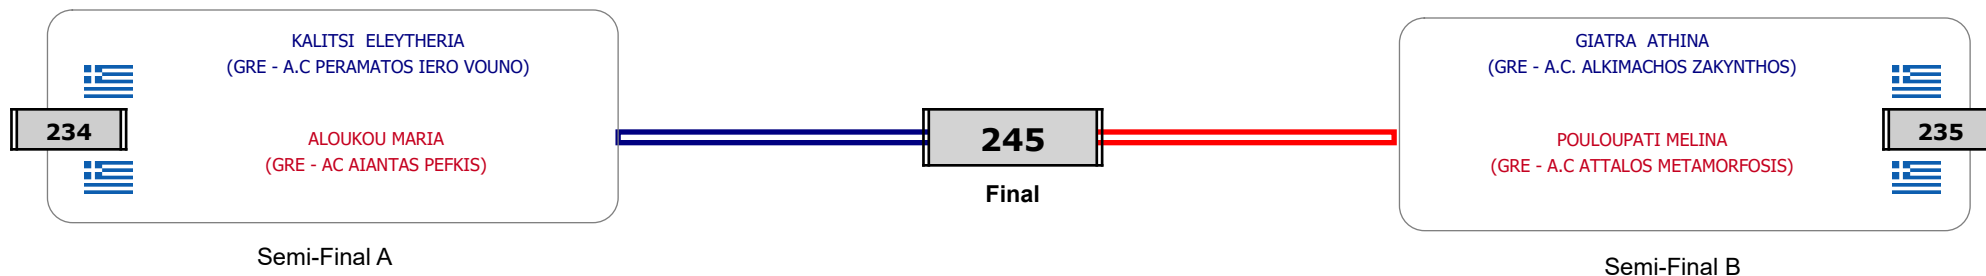

Παρατηρητής

Συμμετοχή 2 Αθλητές/τριες από 2 συλλόγους.

Matches Pool Grid

Αλυτάρχης

Παρατηρητής

Συμμετοχή 1 Αθλητές/τριες από 1 συλλόγους.

Matches Pool Grid

Αλυτάρχης

Παρατηρητής

Συμμετοχή 3 Αθλητές/τριες από 3 συλλόγους.

Matches Pool Grid

Αλυτάρχης

Παρατηρητής

Συμμετοχή 4 Αθλητές/τριες από 4 συλλόγους.

Matches Pool Grid

Αλυτάρχης