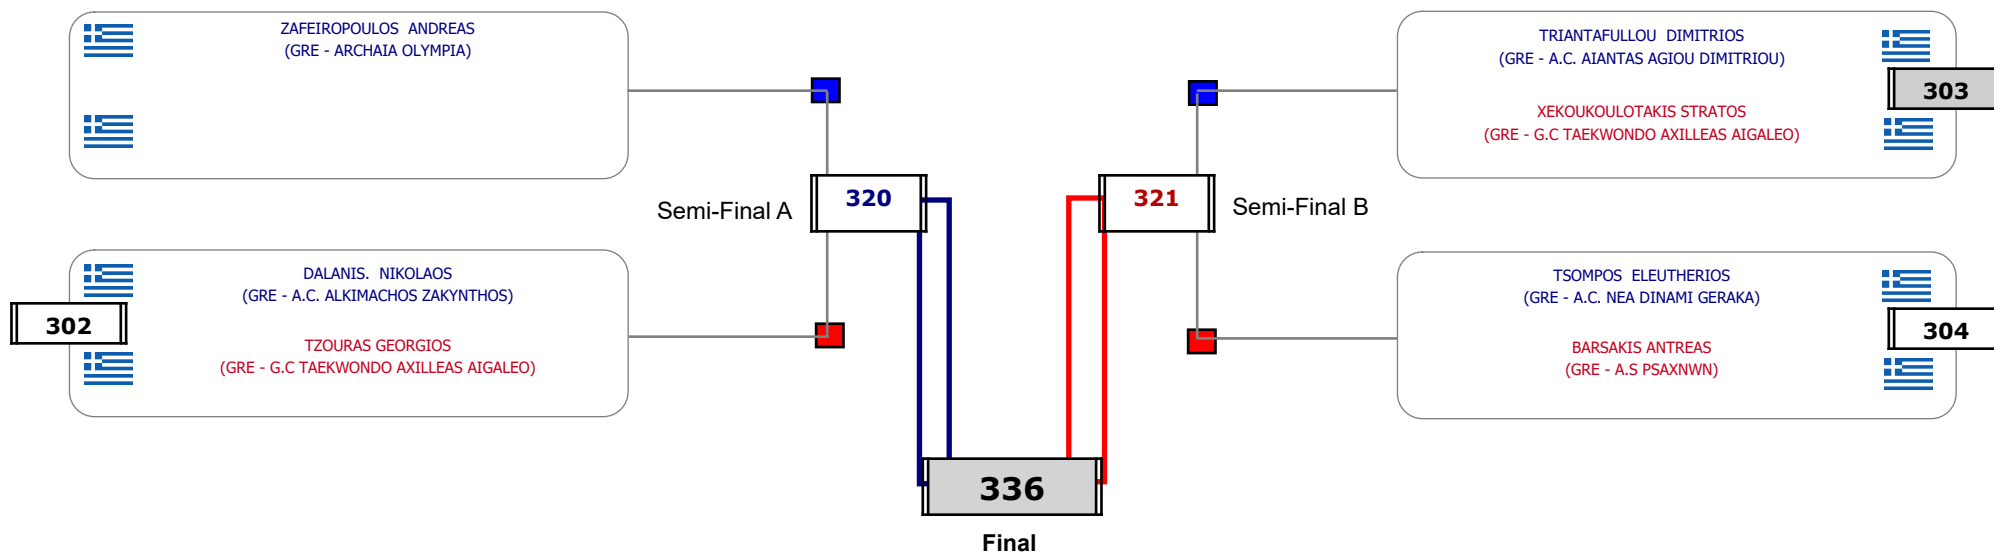

Matches Pool Grid

Αλυτάρχης

Παρατηρητής

Συμμετοχή 5 Αθλητές/τριες από 5 συλλόγους.

Matches Pool Grid

Αλυτάρχης

Παρατηρητής

Συμμετοχή 7 Αθλητές/τριες από 6 συλλόγους.

Matches Pool Grid

Αλυτάρχης

Παρατηρητής

Συμμετοχή 4 Αθλητές/τριες από 4 συλλόγους.

Matches Pool Grid

Αλυτάρχης

Παρατηρητής

Συμμετοχή 7 Αθλητές/τριες από 7 συλλόγους.