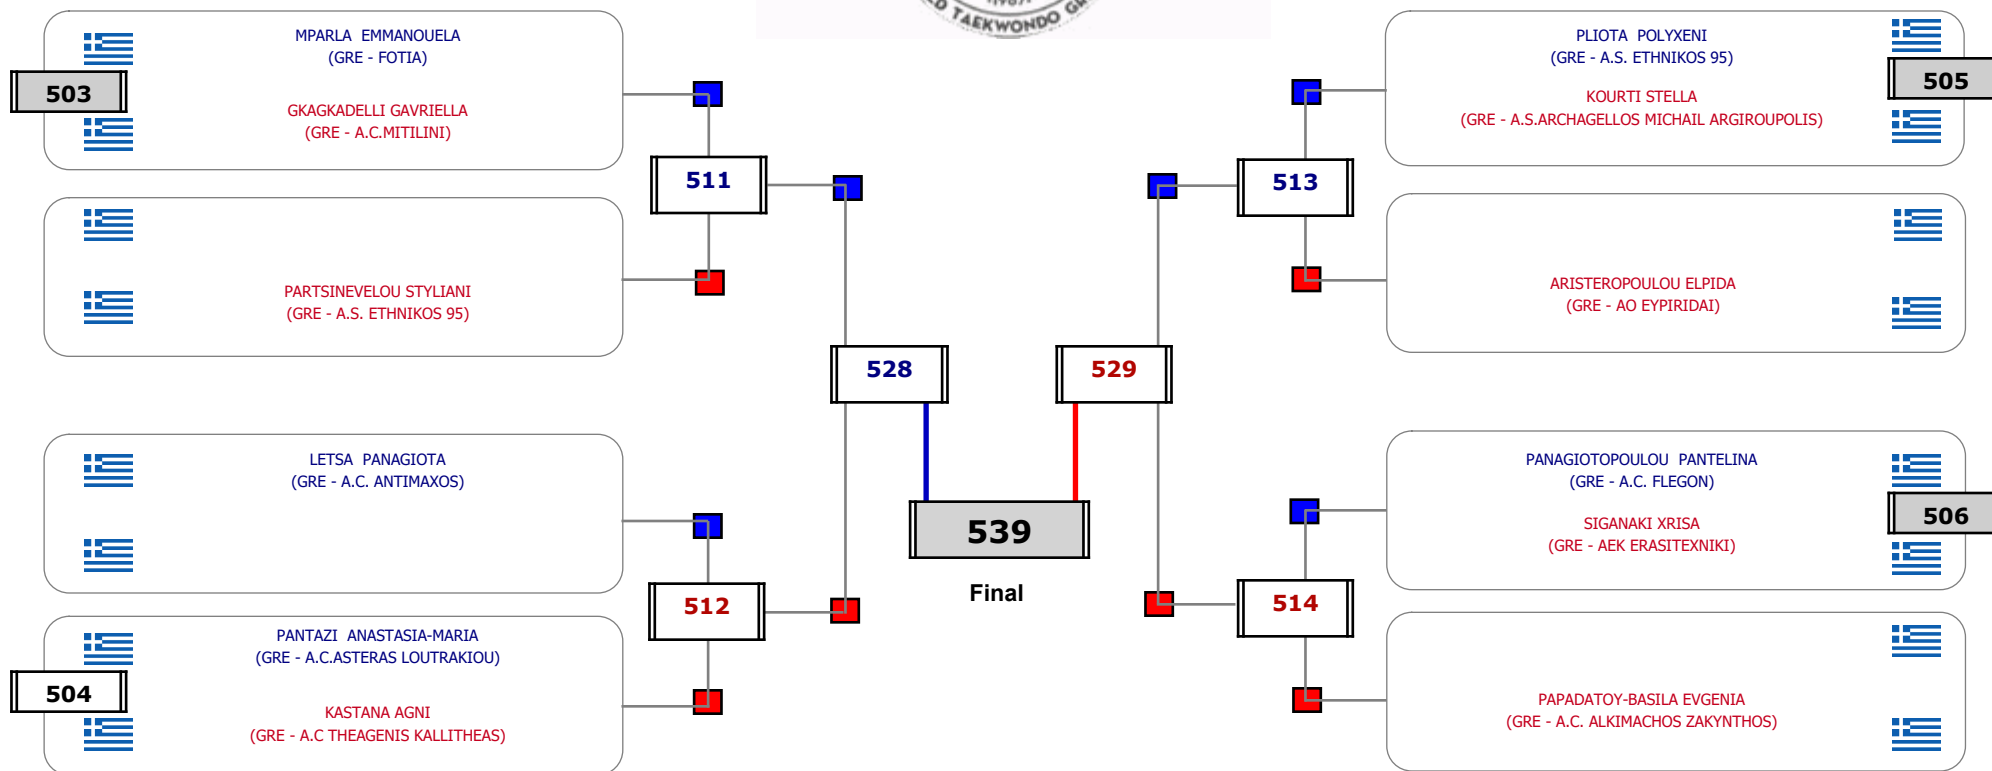

Matches Pool Grid

Συμμετοχή 6 Αθλητές/τριες από 6 συλλόγους.

Matches Pool Grid

Αλυτάρχης

Παρατηρητής

Συμμετοχή 6 Αθλητές/τριες από 5 συλλόγους.

Matches Pool Grid

Αλυτάρχης

Παρατηρητής

Συμμετοχή 12 Αθλητές/τριες από 11 συλλόγους.

Matches Pool Grid

Αλυτάρχης

Παρατηρητής

Συμμετοχή 8 Αθλητές/τριες από 7 συλλόγους.

Matches Pool Grid

Αλυτάρχης