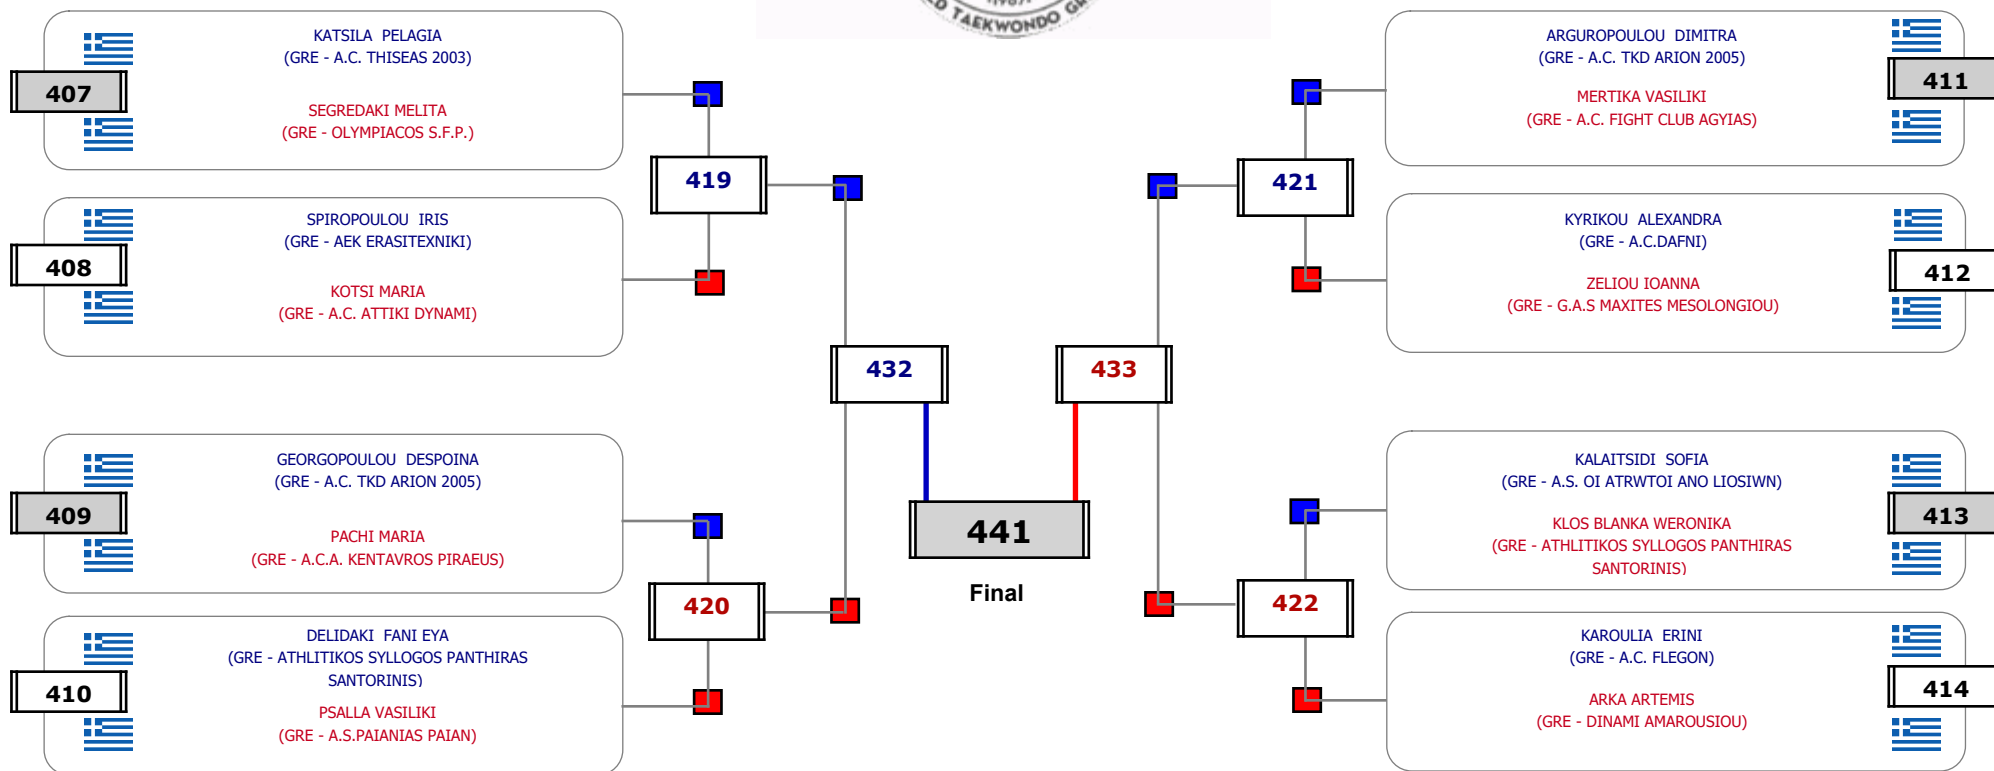

Παρατηρητής

Συμμετοχή 7 Αθλητές/τριες από 7 συλλόγους.

Matches Pool Grid

Αυτάρχης

Παρατηρητής

Συμμετοχή 11 Αθλητές/τριες από 10 συλλόγους.

Matches Pool Grid

Αλυτάρχης