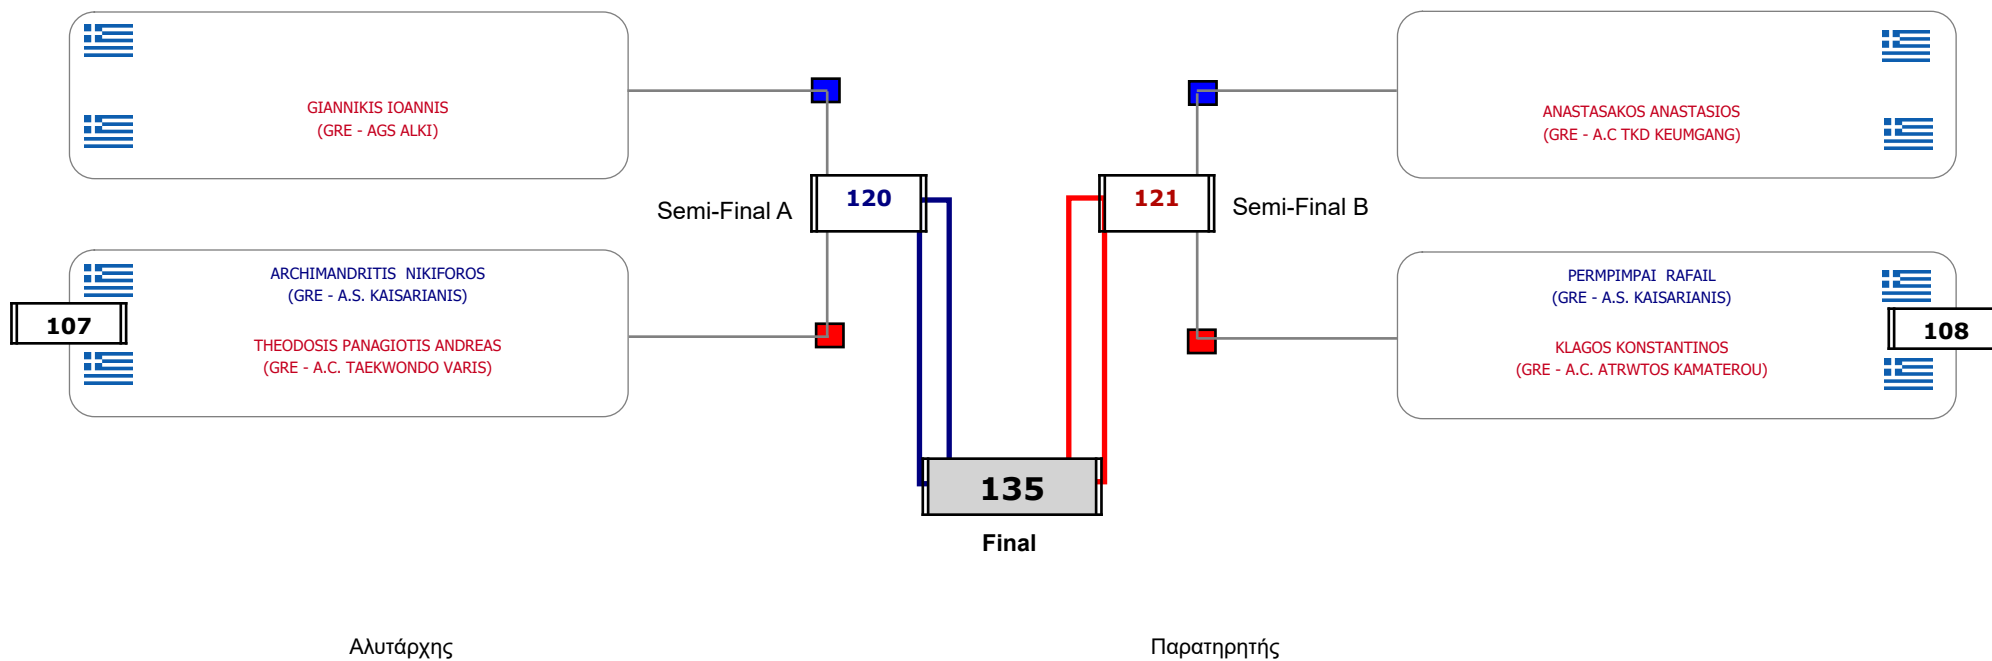

Matches Pool Grid

Αλυτάρχης

Παρατηρητής

Συμμετοχή 14 Αθλητές/τριες από 12 συλλόγους.

Matches Pool Grid

Αλυτάρχης

Παρατηρητής

Συμμετοχή 8 Αθλητές/τριες από 7 συλλόγους.

Matches Pool Grid

Αλυτάρχης

Παρατηρητής

Συμμετοχή 4 Αθλητές/τριες από 4 συλλόγους.

Matches Pool Grid

Αλυτάρχης

Παρατηρητής

Συμμετοχή 1 Αθλητές/τριες από 1 συλλόγους.

Matches Pool Grid

Συμμετοχή 6 Αθλητές/τριες από 5 συλλόγους.

Matches Pool Grid

Συμμετοχή 5 Αθλητές/τριες από 5 συλλόγους.

Matches Pool Grid

Συμμετοχή 7 Αθλητές/τριες από 7 συλλόγους.

Matches Pool Grid

Συμμετοχή 7 Αθλητές/τριες από 6 συλλόγους.