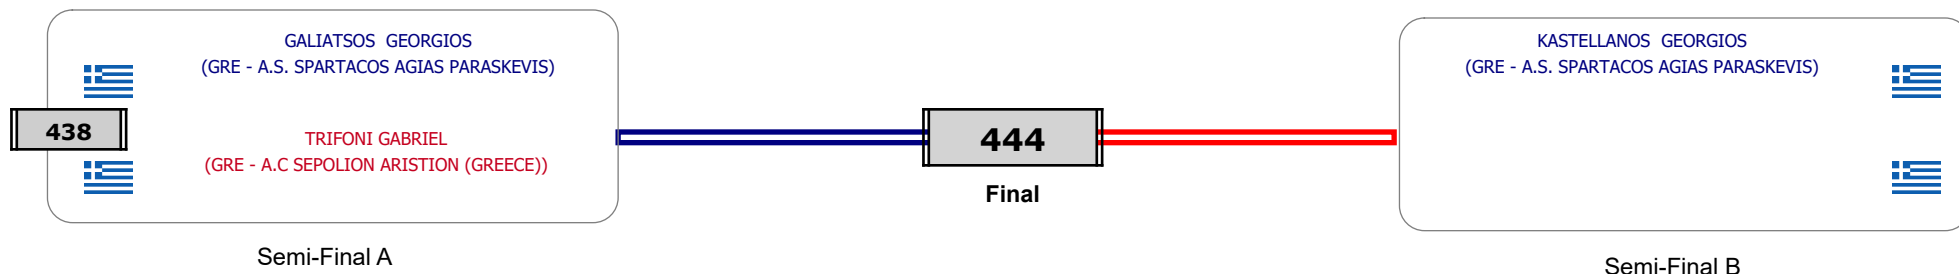

Matches Pool Grid

Συμμετοχή 6 Αθλητές/τριες από 5 συλλόγους.

Matches Pool Grid

Συμμετοχή 5 Αθλητές/τριες από 5 συλλόγους.

Matches Pool Grid

Συμμετοχή 7 Αθλητές/τριες από 7 συλλόγους.

Matches Pool Grid

Συμμετοχή 7 Αθλητές/τριες από 6 συλλόγους.

Matches Pool Grid

Αλυτάρχης

Παρατηρητής

Συμμετοχή 3 Αθλητές/τριες από 3 συλλόγους.

Matches Pool Grid

Αλυτάρχης

Παρατηρητής

Συμμετοχή 4 Αθλητές/τριες από 4 συλλόγους.

Matches Pool Grid

Αλυτάρχης

Παρατηρητής

Συμμετοχή 3 Αθλητές/τριες από 2 συλλόγους.

Matches Pool Grid

Αλυτάρχης

Παρατηρητής

Συμμετοχή 1 Αθλητές/τριες από 1 συλλόγους.