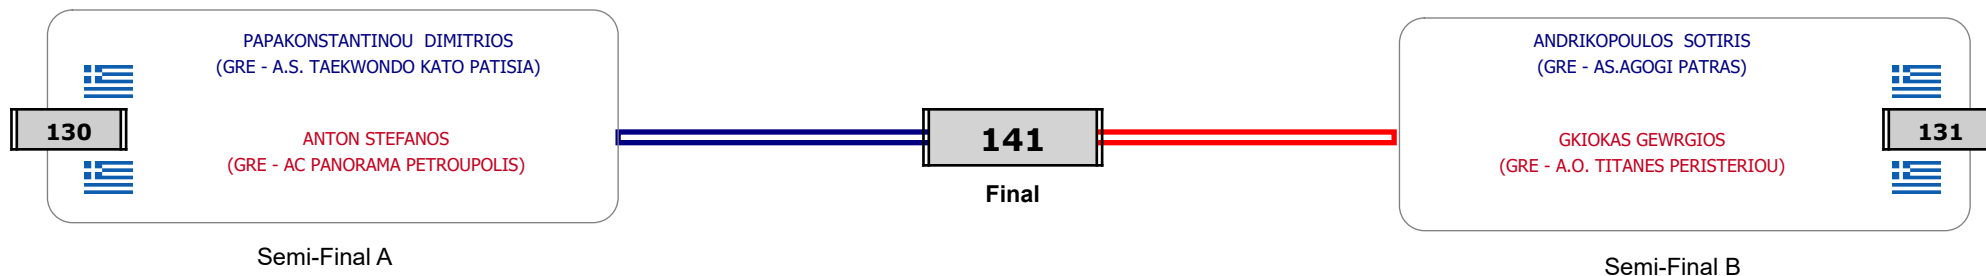

Matches Pool Grid

Αλιτάρχης

Παρατηρητής

Συμμετοχή 10 Αθλητές/τριες από 9 συλλόγους.

Matches Pool Grid

Αλυτάρχης

Παρατηρητής

Συμμετοχή 7 Αθλητές/τριες από 7 συλλόγους.

Matches Pool Grid

Αλυτάρχης

Παρατηρητής

Συμμετοχή 14 Αθλητές/τριες από 12 συλλόγους.

Matches Pool Grid

Αλυτάρχης

Παρατηρητής

Συμμετοχή 8 Αθλητές/τριες από 7 συλλόγους.

Matches Pool Grid

Αλυτάρχης

Παρατηρητής

Συμμετοχή 4 Αθλητές/τριες από 4 συλλόγους.

Matches Pool Grid

Αλυτάρχης

Παρατηρητής

Συμμετοχή 1 Αθλητές/τριες από 1 συλλόγους.