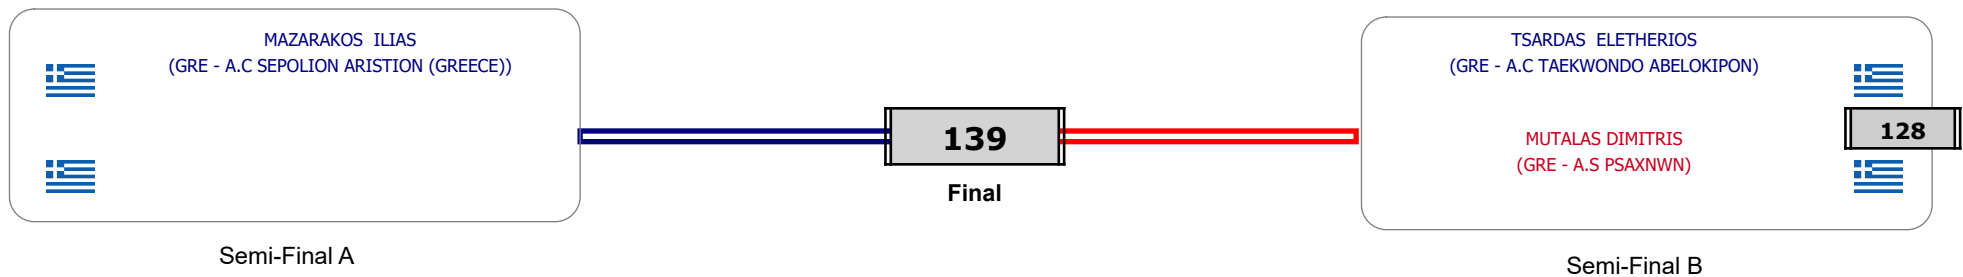

Matches Pool Grid

Συμμετοχή 6 Αθλητές/τριες από 6 συλλόγους.

Matches Pool Grid

Αλυτάρχης

Παρατηρητής

Συμμετοχή 5 Αθλητές/τριες από 4 συλλόγους.

Matches Pool Grid

Αλυτάρχης

Παρατηρητής

Συμμετοχή 3 Αθλητές/τριες από 3 συλλόγους.

Matches Pool Grid

Αλυτάρχης

Παρατηρητής

Συμμετοχή 1 Αθλητές/τριες από 1 συλλόγους.

Matches Pool Grid

Αλυτάρχης