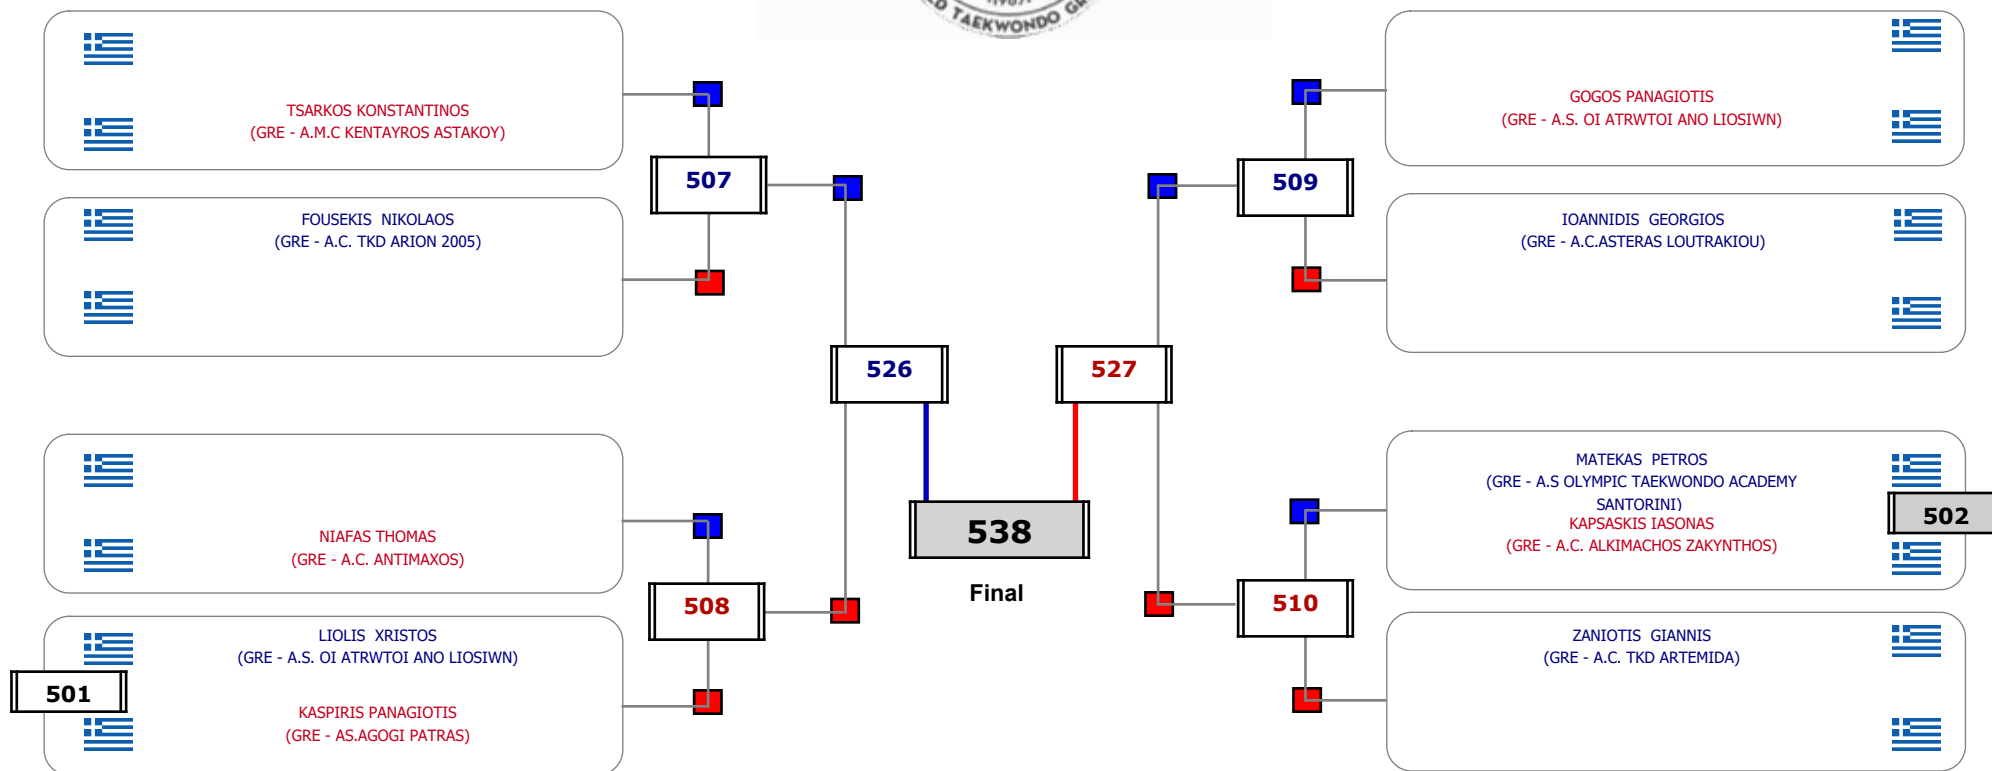

Παρατηρητής

Συμμετοχή 3 Αθλητές/τριες από 3 συλλόγους.

Matches Pool Grid

Αλυτάρχης

Παρατηρητής

Συμμετοχή 6 Αθλητές/τριες από 5 συλλόγους.

Matches Pool Grid

Συμμετοχή 8 Αθλητές/τριες από 8 συλλόγους.

Matches Pool Grid

Αλυτάρχης

Παρατηρητής

Συμμετοχή 3 Αθλητές/τριες από 3 συλλόγους.

Matches Pool Grid

Αλιτάρχης

Παρατηρητής

Συμμετοχή 8 Αθλητές/τριες από 7 συλλόγους.

Matches Pool Grid

Αλιτάρχης

Παρατηρητής

Συμμετοχή 10 Αθλητές/τριες από 9 συλλόγους.

Matches Pool Grid

Αλυτάρχης

Παρατηρητής

Συμμετοχή 7 Αθλητές/τριες από 7 συλλόγους.