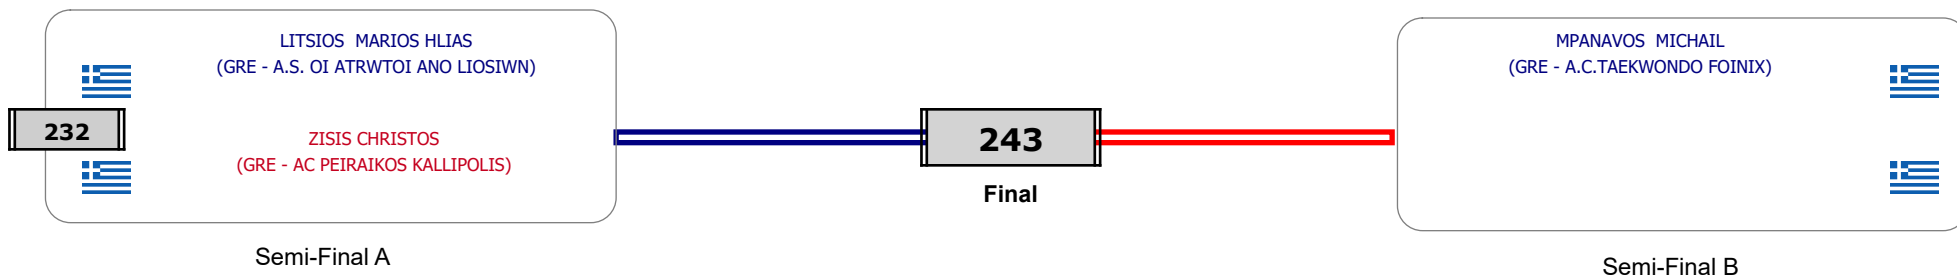

Παρατηρητής

Συμμετοχή 3 Αθλητές/τριες από 3 συλλόγους.

Matches Pool Grid

Αλυτάρχης

Παρατηρητής

Συμμετοχή 6 Αθλητές/τριες από 5 συλλόγους.

Matches Pool Grid

Συμμετοχή 8 Αθλητές/τριες από 8 συλλόγους.

Matches Pool Grid

Αλυτάρχης

Παρατηρητής

Συμμετοχή 3 Αθλητές/τριες από 3 συλλόγους.

Matches Pool Grid

Αλιτάρχης

Παρατηρητής

Συμμετοχή 8 Αθλητές/τριες από 7 συλλόγους.