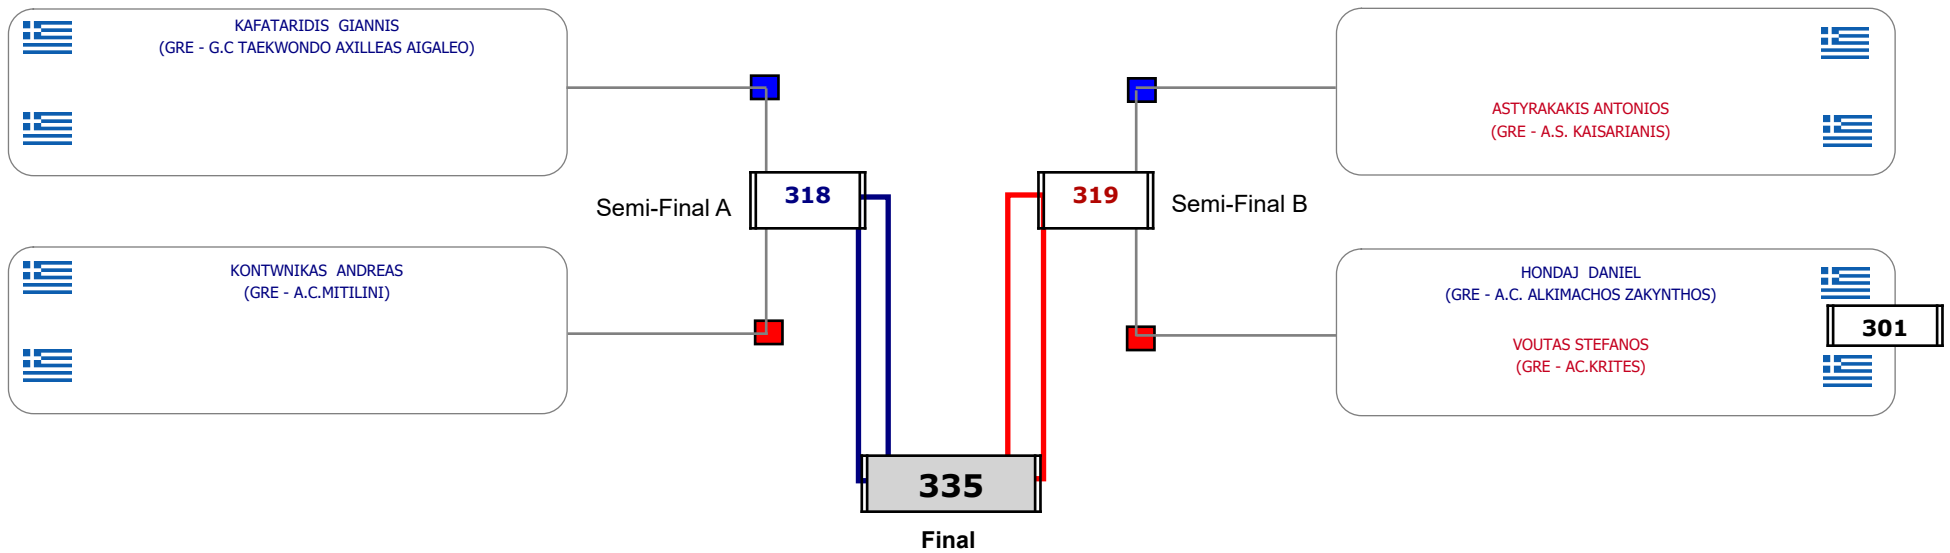

Matches Pool Grid

Αλυτάρχης

Παρατηρητής

Συμμετοχή 5 Αθλητές/τριες από 5 συλλόγους.

Matches Pool Grid

Αλυτάρχης

Παρατηρητής

Συμμετοχή 7 Αθλητές/τριες από 6 συλλόγους.

Matches Pool Grid

Αλυτάρχης

Παρατηρητής

Συμμετοχή 4 Αθλητές/τριες από 4 συλλόγους.

Matches Pool Grid

Αλυτάρχης

Παρατηρητής

Συμμετοχή 7 Αθλητές/τριες από 7 συλλόγους.