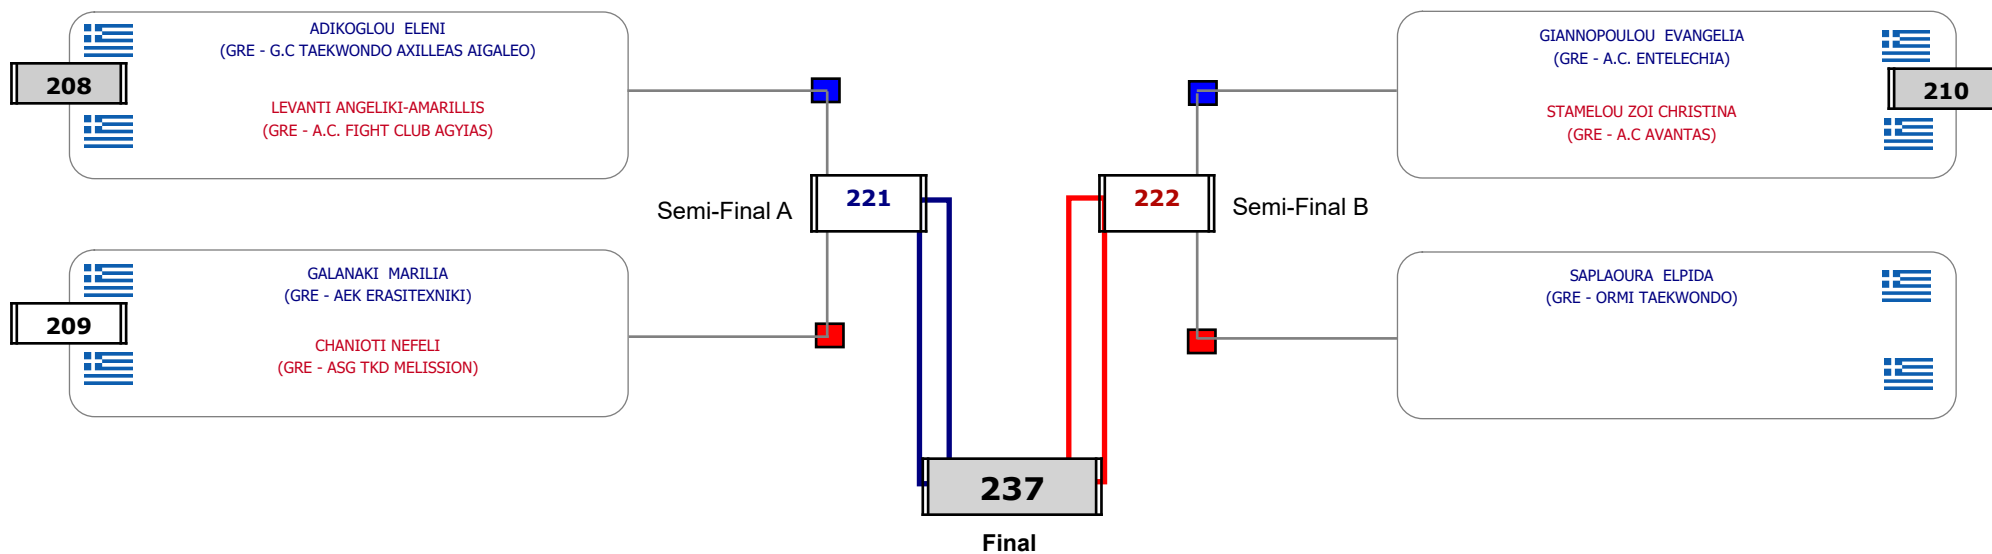

Παρατηρητής

Συμμετοχή 2 Αθλητές/τριες από 2 συλλόγους.

Matches Pool Grid

Αλυτάρχης

Παρατηρητής

Συμμετοχή 1 Αθλητές/τριες από 1 συλλόγους.

Matches Pool Grid

Αλυτάρχης

Παρατηρητής

Συμμετοχή 3 Αθλητές/τριες από 3 συλλόγους.

Matches Pool Grid

Αλυτάρχης

Παρατηρητής

Συμμετοχή 4 Αθλητές/τριες από 4 συλλόγους.

Matches Pool Grid

Αλυτάρχης