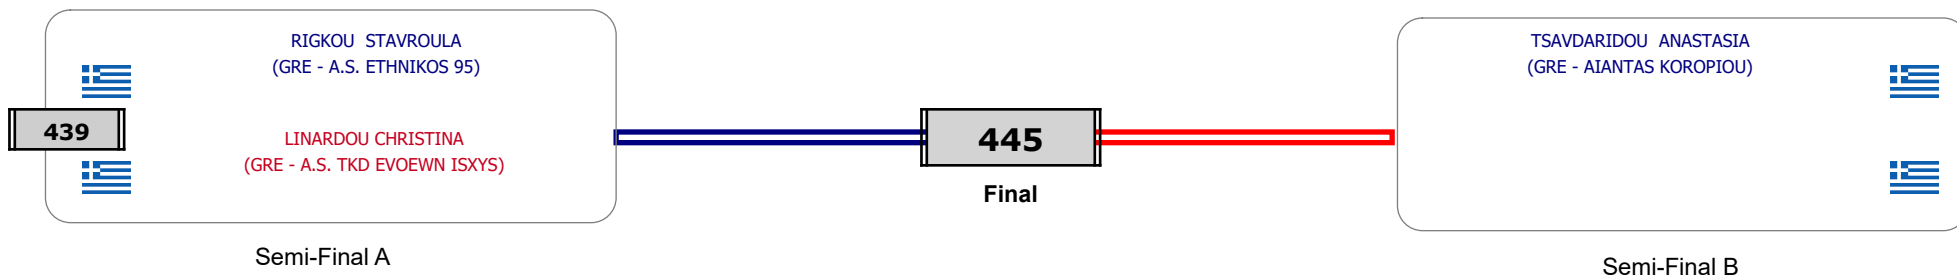

Παρατηρητής

Συμμετοχή 12 Αθλητές/τριες από 11 συλλόγους.

Matches Pool Grid

Αλυτάρχης

Παρατηρητής

Συμμετοχή 8 Αθλητές/τριες από 7 συλλόγους.

Matches Pool Grid

Αλυτάρχης