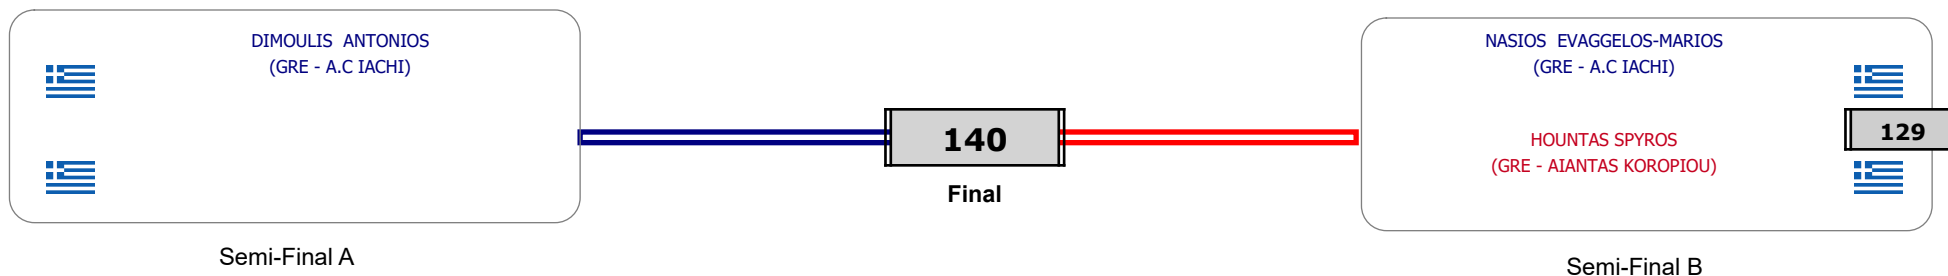

Παρατηρητής

Συμμετοχή 3 Αθλητές/τριες από 3 συλλόγους.

Matches Pool Grid

Αλυτάρχης

Παρατηρητής

Συμμετοχή 1 Αθλητές/τριες από 1 συλλόγους.

Matches Pool Grid

Αλυτάρχης

Παρατηρητής

Συμμετοχή 3 Αθλητές/τριες από 2 συλλόγους.

Matches Pool Grid

Αλυτάρχης

Παρατηρητής

Συμμετοχή 2 Αθλητές/τριες από 2 συλλόγους.

Matches Pool Grid

Αλυτάρχης