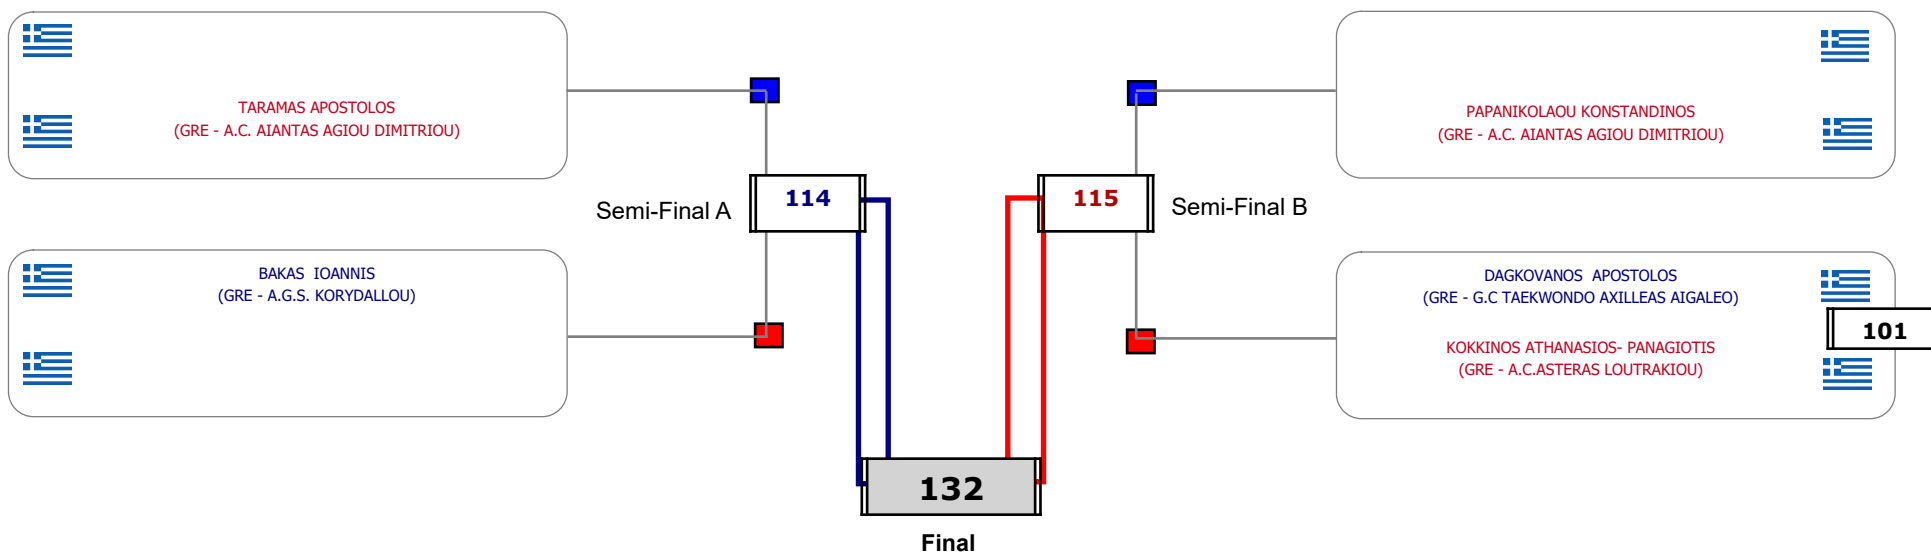

Matches Pool Grid

Αλυτάρχης

Παρατηρητής

Συμμετοχή 4 Αθλητές/τριες από 4 συλλόγους.

Matches Pool Grid

Αλυτάρχης

Παρατηρητής

Συμμετοχή 7 Αθλητές/τριες από 7 συλλόγους.

Matches Pool Grid

Συμμετοχή 6 Αθλητές/τριες από 6 συλλόγους.

Matches Pool Grid

Αλυτάρχης

Παρατηρητής

Συμμετοχή 5 Αθλητές/τριες από 4 συλλόγους.

Matches Pool Grid

Αλυτάρχης