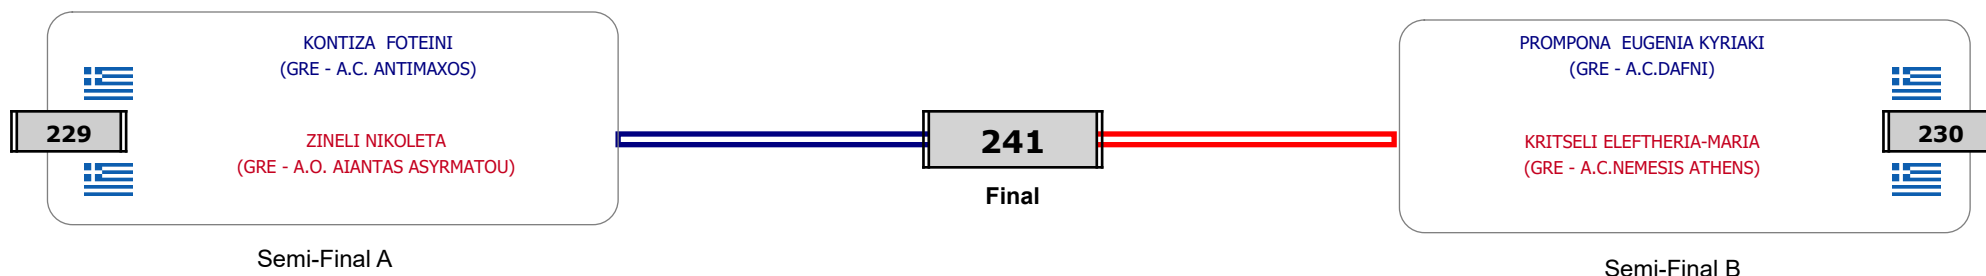

Παρατηρητής

Συμμετοχή 16 Αθλητές/τριες από 14 συλλόγους.

Matches Pool Grid

Συμμετοχή 6 Αθλητές/τριες από 6 συλλόγους.

Matches Pool Grid

Αλυτάρχης

Παρατηρητής

Συμμετοχή 7 Αθλητές/τριες από 7 συλλόγους.

Matches Pool Grid

Αλυτάρχης

Παρατηρητής

Συμμετοχή 4 Αθλητές/τριες από 4 συλλόγους.

Matches Pool Grid

Αλυτάρχης

Παρατηρητής

Συμμετοχή 2 Αθλητές/τριες από 2 συλλόγους.