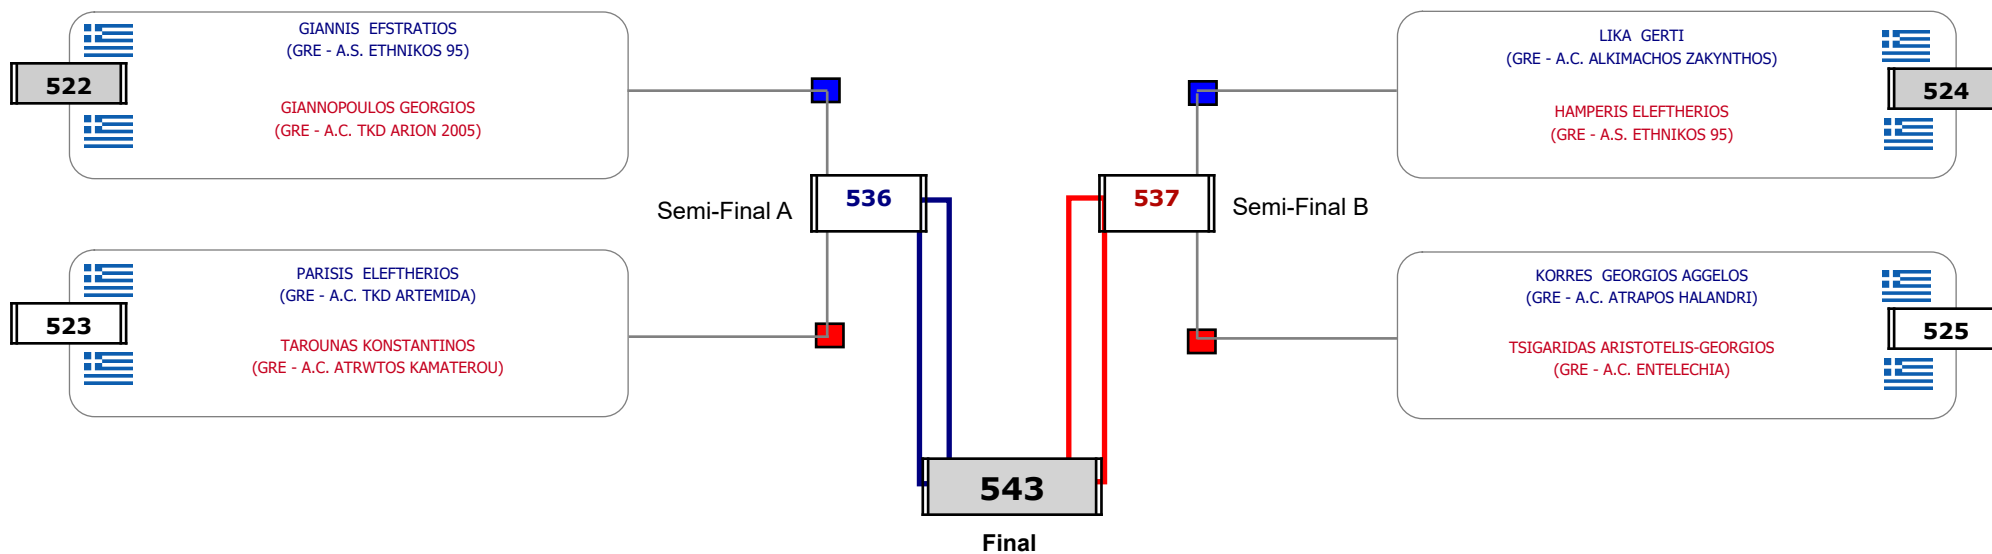

Matches Pool Grid

Αλυτάρχης

Παρατηρητής

Συμμετοχή 3 Αθλητές/τριες από 3 συλλόγους.

Matches Pool Grid

Αλιτάρχης

Παρατηρητής

Συμμετοχή 8 Αθλητές/τριες από 7 συλλόγους.

Matches Pool Grid

Αλιτάρχης

Παρατηρητής

Συμμετοχή 10 Αθλητές/τριες από 9 συλλόγους.

Matches Pool Grid

Αλυτάρχης

Παρατηρητής

Συμμετοχή 7 Αθλητές/τριες από 7 συλλόγους.