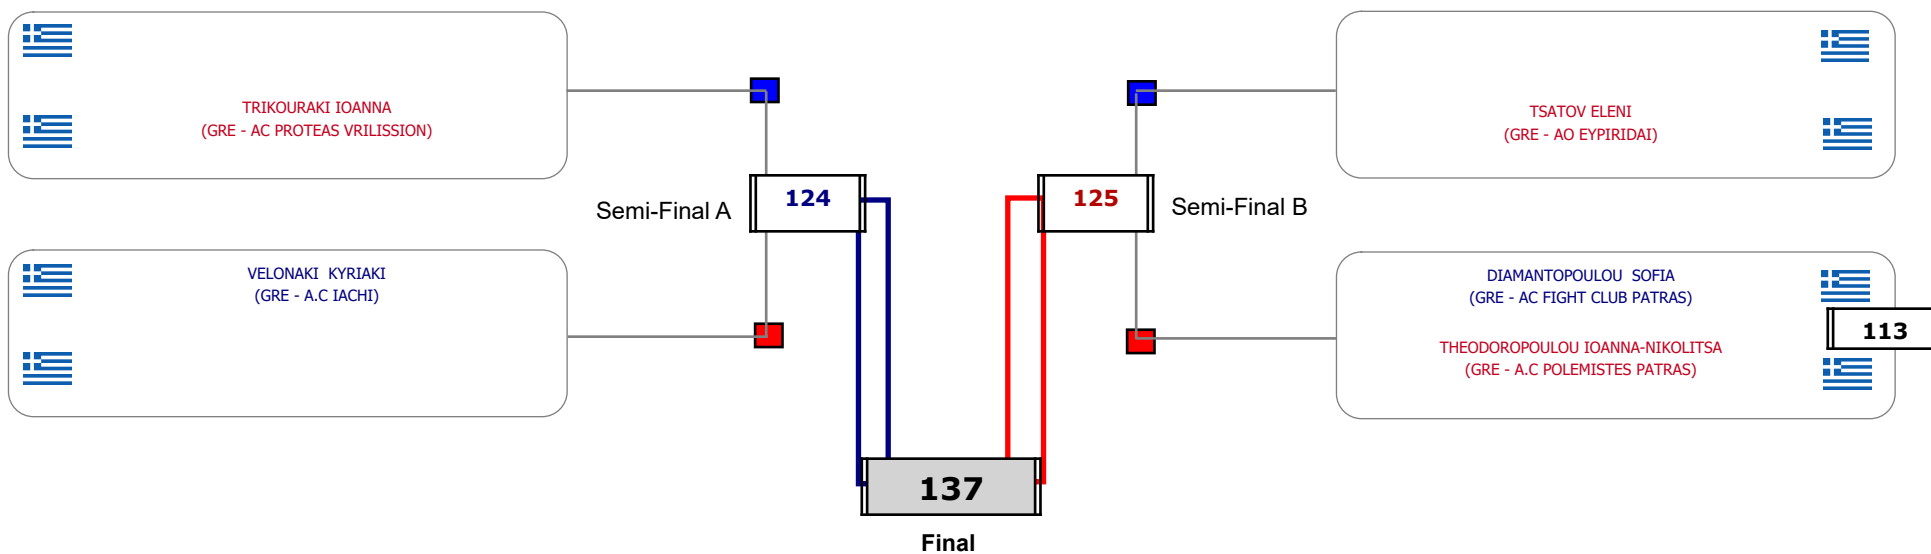

Matches Pool Grid

Συμμετοχή 5 Αθλητές/τριες από 5 συλλόγους.