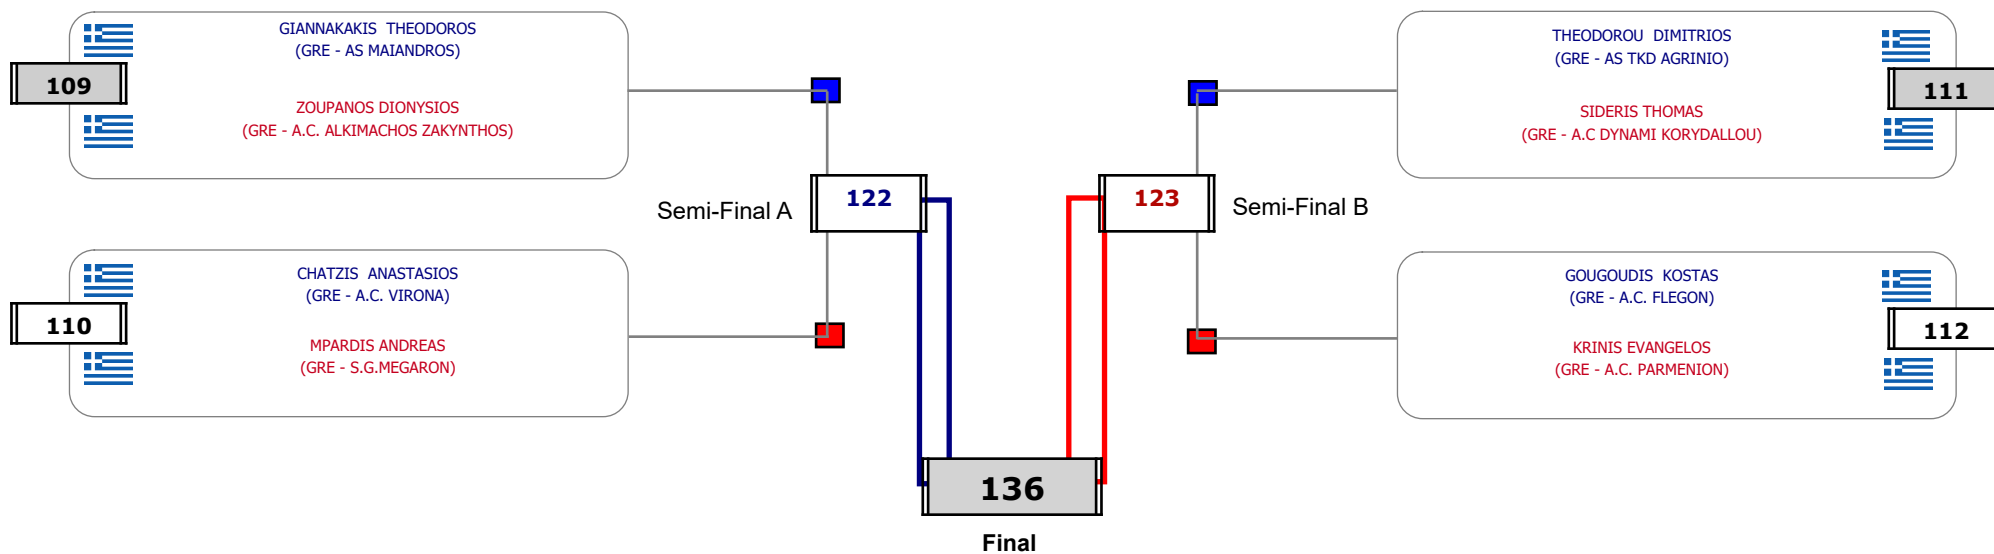

Παρατηρητής

Συμμετοχή 12 Αθλητές/τριες από 11 συλλόγους.

Matches Pool Grid

Αλυτάρχης

Παρατηρητής

Συμμετοχή 8 Αθλητές/τριες από 7 συλλόγους.

Matches Pool Grid

Αλυτάρχης

Παρατηρητής

Συμμετοχή 3 Αθλητές/τριες από 3 συλλόγους.

Matches Pool Grid

Αλυτάρχης

Παρατηρητής

Συμμετοχή 6 Αθλητές/τριες από 5 συλλόγους.

Matches Pool Grid

Συμμετοχή 8 Αθλητές/τριες από 8 συλλόγους.

Matches Pool Grid

Αλυτάρχης

Παρατηρητής

Συμμετοχή 3 Αθλητές/τριες από 3 συλλόγους.

Matches Pool Grid

Αλιτάρχης

Παρατηρητής

Συμμετοχή 8 Αθλητές/τριες από 7 συλλόγους.