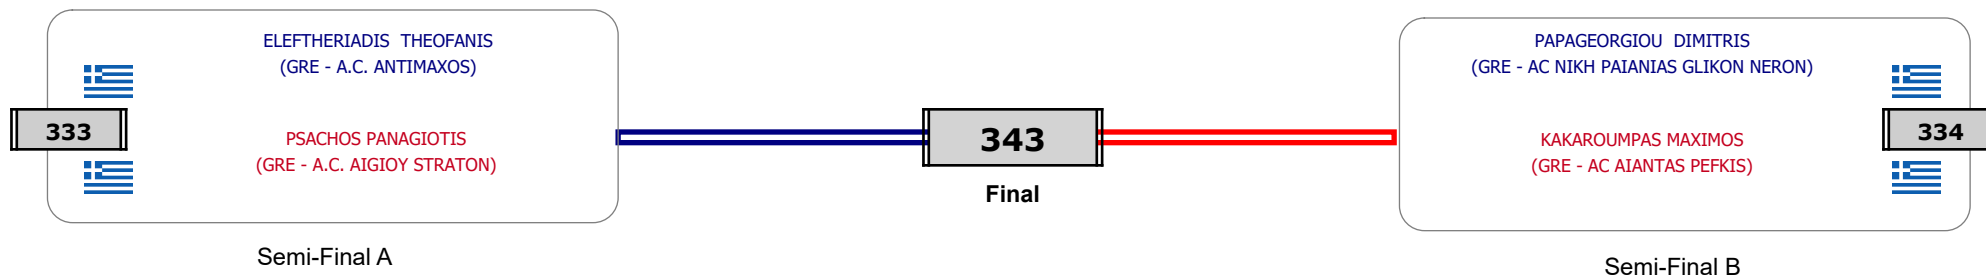

Matches Pool Grid

Συμμετοχή 6 Αθλητές/τριες από 5 συλλόγους.

Matches Pool Grid

Συμμετοχή 5 Αθλητές/τριες από 5 συλλόγους.

Matches Pool Grid

Συμμετοχή 7 Αθλητές/τριες από 7 συλλόγους.

Matches Pool Grid

Συμμετοχή 7 Αθλητές/τριες από 6 συλλόγους.

Matches Pool Grid

Αλυτάρχης

Παρατηρητής

Συμμετοχή 3 Αθλητές/τριες από 3 συλλόγους.

Matches Pool Grid

Αλυτάρχης

Παρατηρητής

Συμμετοχή 4 Αθλητές/τριες από 4 συλλόγους.

Matches Pool Grid

Αλυτάρχης

Παρατηρητής

Συμμετοχή 3 Αθλητές/τριες από 2 συλλόγους.

Matches Pool Grid

Αλυτάρχης

Παρατηρητής

Συμμετοχή 1 Αθλητές/τριες από 1 συλλόγους.