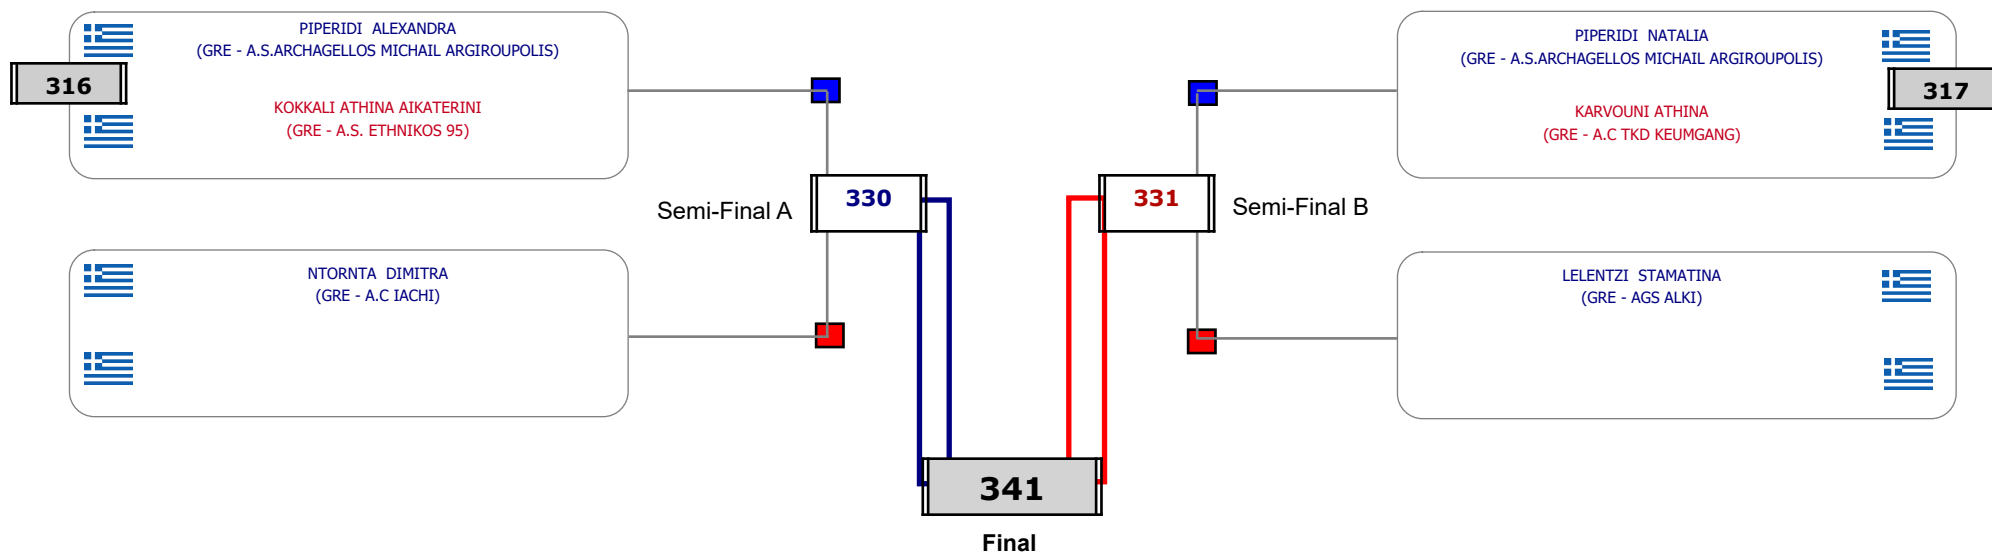

Matches Pool Grid

Αλυτάρχης

Παρατηρητής

Συμμετοχή 6 Αθλητές/τριες από 5 συλλόγους.