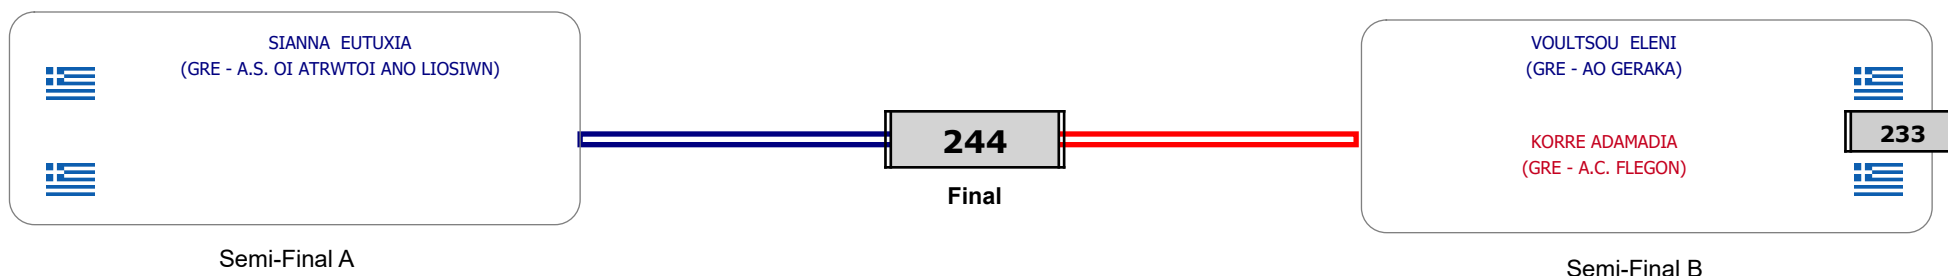

Παρατηρητής

Συμμετοχή 2 Αθλητές/τριες από 2 συλλόγους.

Matches Pool Grid

Αλυτάρχης

Παρατηρητής

Συμμετοχή 1 Αθλητές/τριες από 1 συλλόγους.

Matches Pool Grid

Αλυτάρχης

Παρατηρητής

Συμμετοχή 3 Αθλητές/τριες από 3 συλλόγους.

Matches Pool Grid

Αλυτάρχης

Παρατηρητής

Συμμετοχή 4 Αθλητές/τριες από 4 συλλόγους.

Matches Pool Grid

Αλυτάρχης