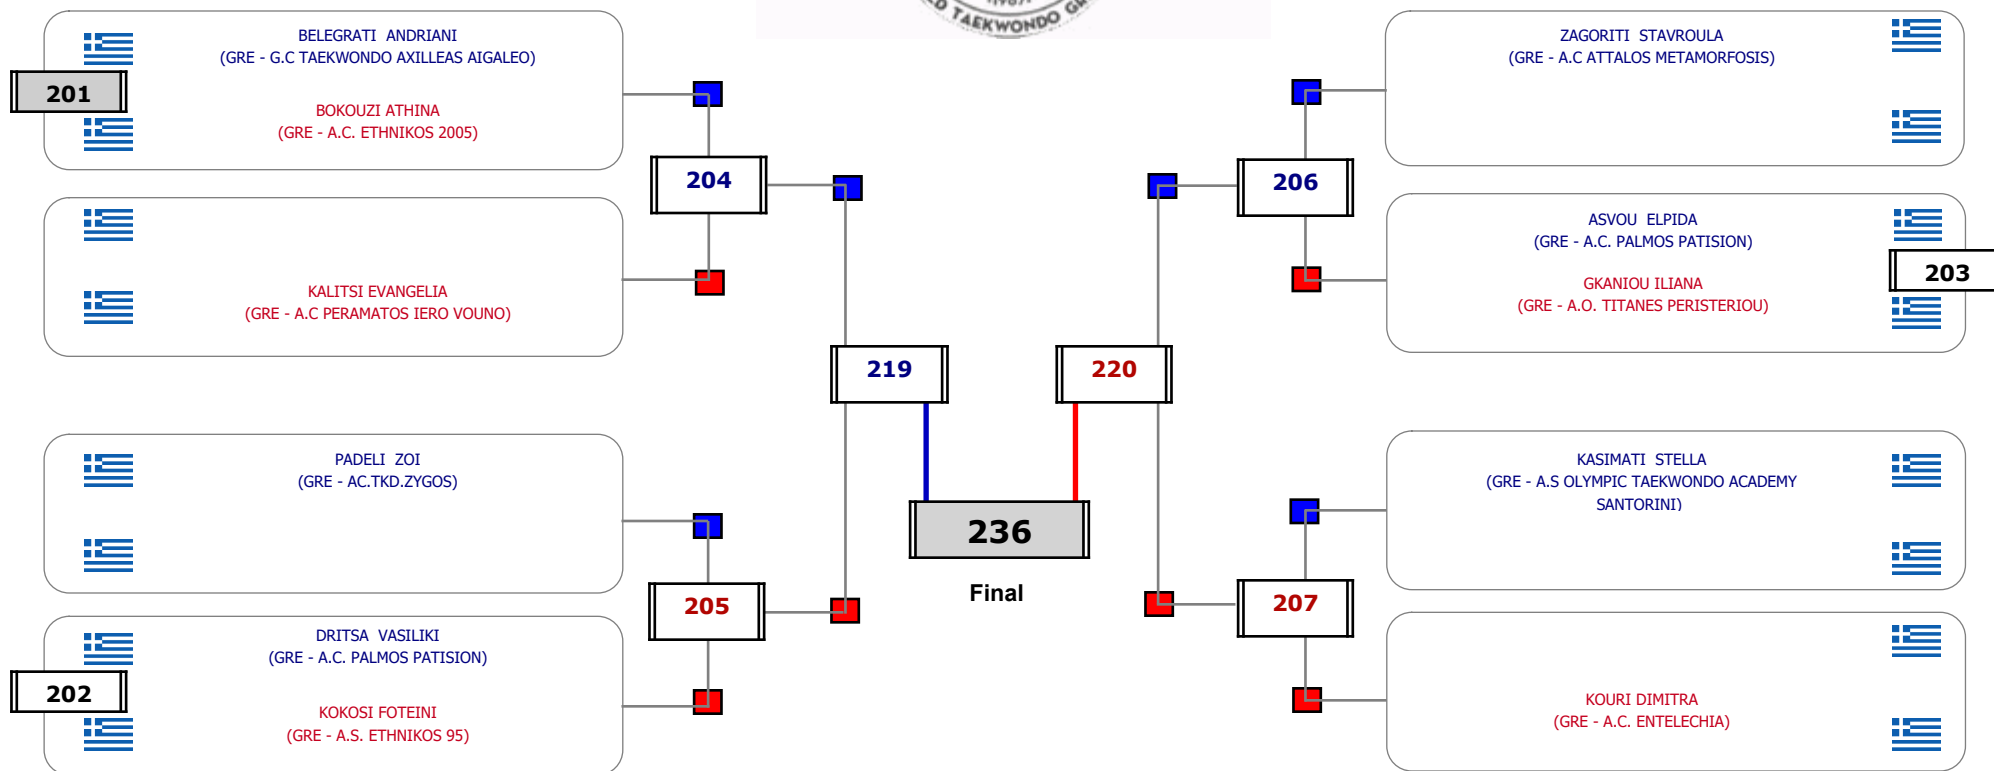

Παρατηρητής

Συμμετοχή 2 Αθλητές/τριες από 2 συλλόγους.

Matches Pool Grid

Αλυτάρχης

Παρατηρητής

Συμμετοχή 1 Αθλητές/τριες από 1 συλλόγους.

Matches Pool Grid

Αλυτάρχης

Παρατηρητής

Συμμετοχή 3 Αθλητές/τριες από 3 συλλόγους.

Matches Pool Grid

Αλυτάρχης

Παρατηρητής

Συμμετοχή 4 Αθλητές/τριες από 4 συλλόγους.

Matches Pool Grid

Αλυτάρχης

Παρατηρητής

Συμμετοχή 7 Αθλητές/τριες από 7 συλλόγους.

Matches Pool Grid

Αυτάρχης

Παρατηρητής

Συμμετοχή 11 Αθλητές/τριες από 10 συλλόγους.

Matches Pool Grid

Αλυτάρχης