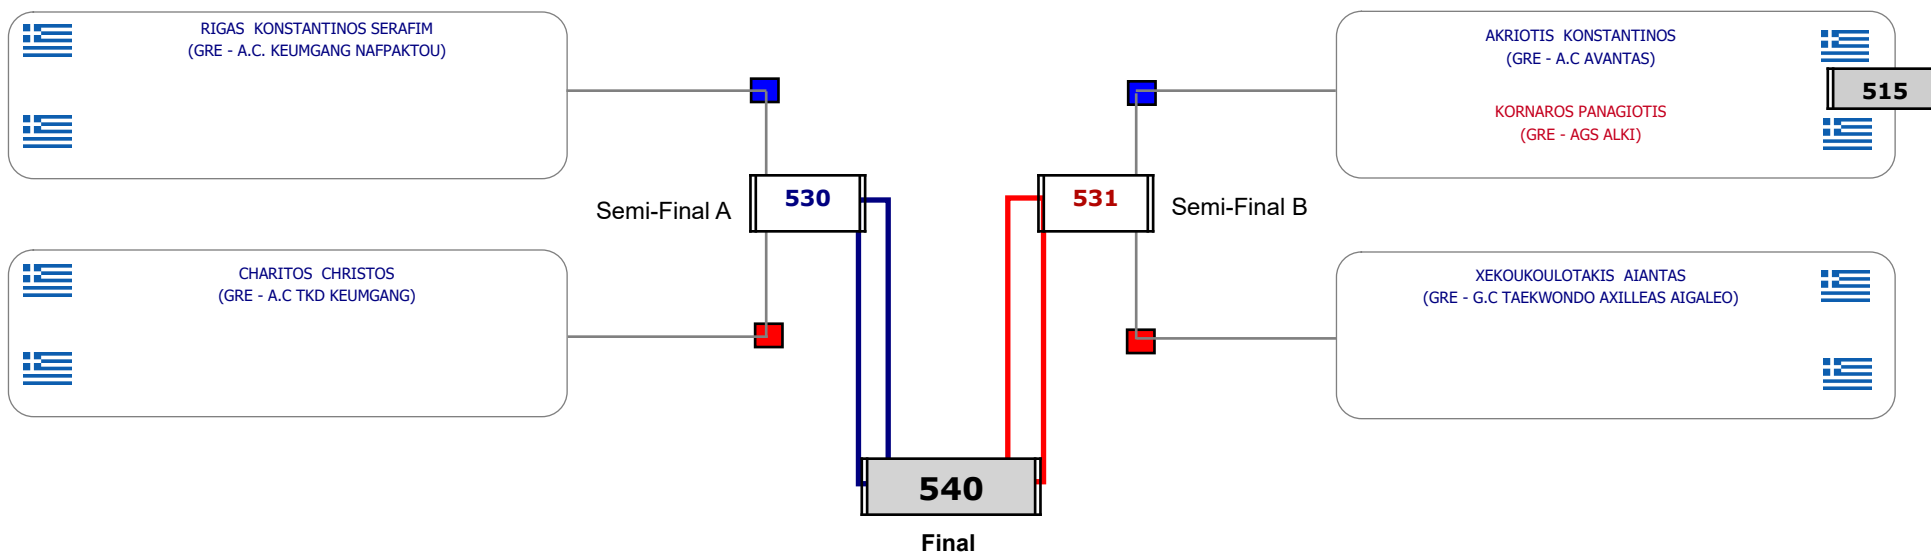

Matches Pool Grid

Συμμετοχή 5 Αθλητές/τριες από 5 συλλόγους.