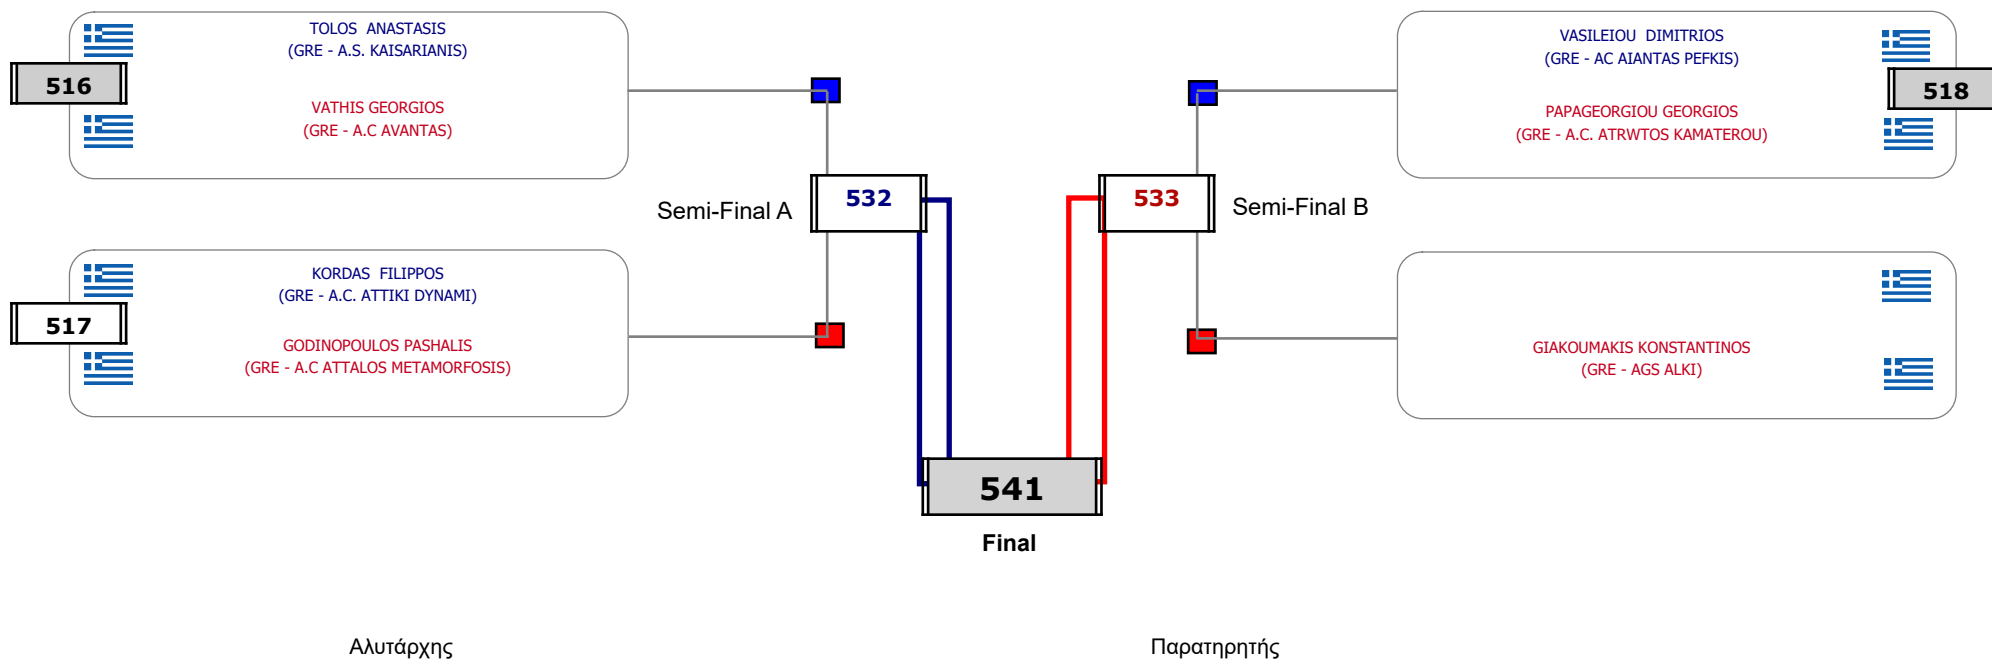

Matches Pool Grid

Αλυτάρχης

Παρατηρητής

Συμμετοχή 4 Αθλητές/τριες από 4 συλλόγους.

Matches Pool Grid

Αλυτάρχης

Παρατηρητής

Συμμετοχή 1 Αθλητές/τριες από 1 συλλόγους.

Matches Pool Grid

Συμμετοχή 6 Αθλητές/τριες από 5 συλλόγους.

Matches Pool Grid

Συμμετοχή 5 Αθλητές/τριες από 5 συλλόγους.

Matches Pool Grid

Συμμετοχή 7 Αθλητές/τριες από 7 συλλόγους.

Matches Pool Grid

Συμμετοχή 7 Αθλητές/τριες από 6 συλλόγους.

Matches Pool Grid

Αλυτάρχης

Παρατηρητής

Συμμετοχή 3 Αθλητές/τριες από 3 συλλόγους.

Matches Pool Grid

Αλυτάρχης

Παρατηρητής

Συμμετοχή 4 Αθλητές/τριες από 4 συλλόγους.