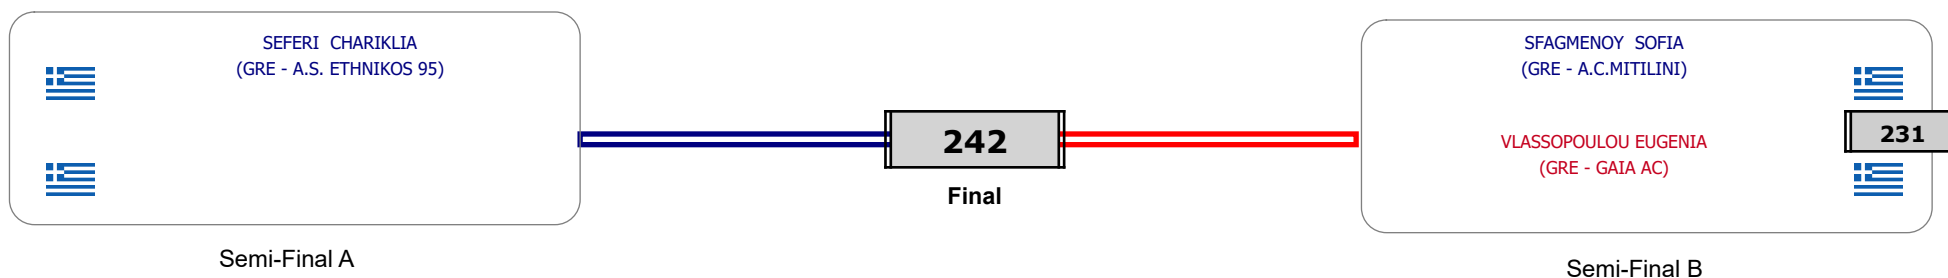

Matches Pool Grid

Αλυτάρχης

Παρατηρητής

Συμμετοχή 4 Αθλητές/τριες από 4 συλλόγους.

Matches Pool Grid

Αλυτάρχης

Παρατηρητής

Συμμετοχή 2 Αθλητές/τριες από 2 συλλόγους.

Matches Pool Grid

Αλυτάρχης

Παρατηρητής

Συμμετοχή 3 Αθλητές/τριες από 3 συλλόγους.

Matches Pool Grid

Συμμετοχή 6 Αθλητές/τριες από 5 συλλόγους.

Matches Pool Grid

Αλυτάρχης