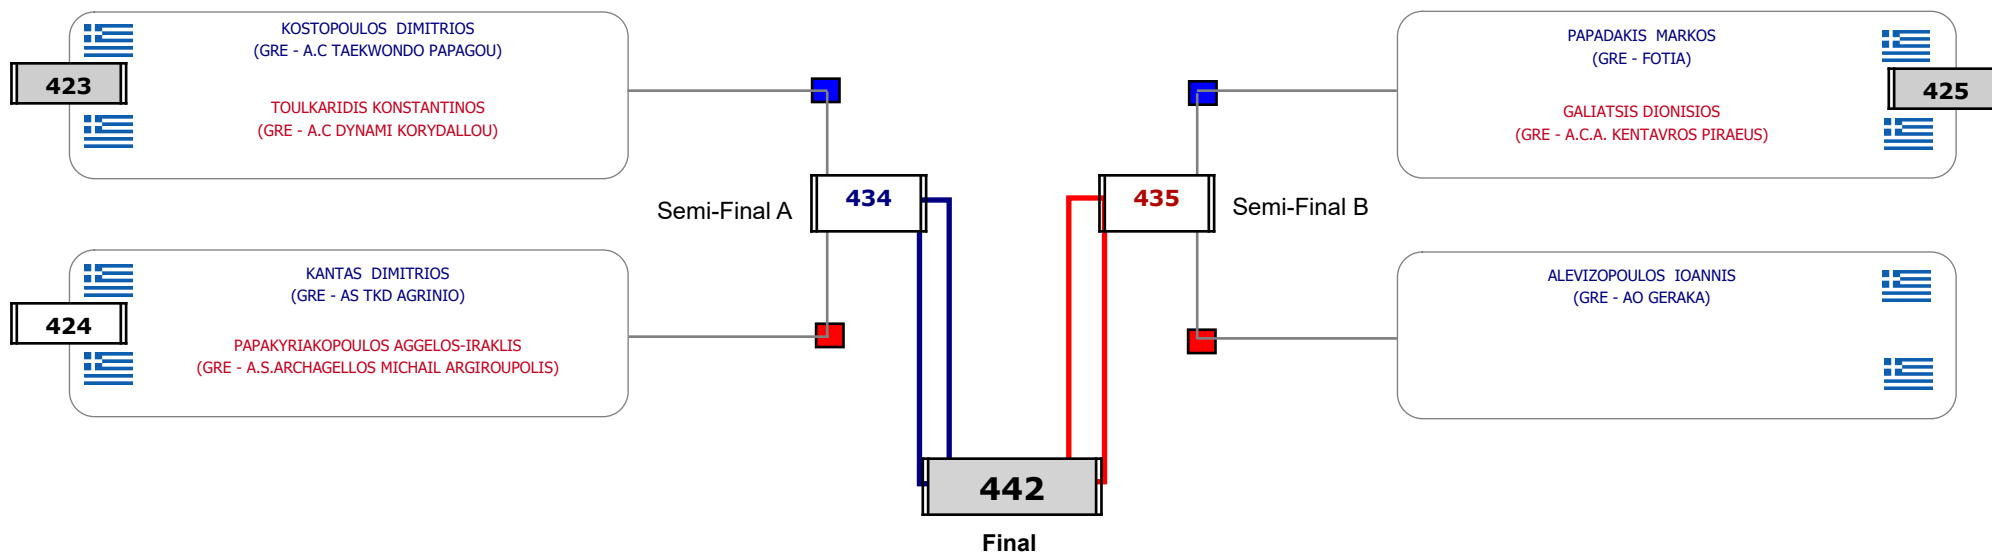

Matches Pool Grid

Αλυτάρχης

Παρατηρητής

Συμμετοχή 3 Αθλητές/τριες από 3 συλλόγους.

Matches Pool Grid

Αλιτάρχης

Παρατηρητής

Συμμετοχή 8 Αθλητές/τριες από 7 συλλόγους.

Matches Pool Grid

Αλιτάρχης

Παρατηρητής

Συμμετοχή 10 Αθλητές/τριες από 9 συλλόγους.

Matches Pool Grid

Αλυτάρχης

Παρατηρητής

Συμμετοχή 7 Αθλητές/τριες από 7 συλλόγους.

Matches Pool Grid

Αλυτάρχης

Παρατηρητής

Συμμετοχή 14 Αθλητές/τριες από 12 συλλόγους.

Matches Pool Grid

Αλυτάρχης

Παρατηρητής

Συμμετοχή 8 Αθλητές/τριες από 7 συλλόγους.