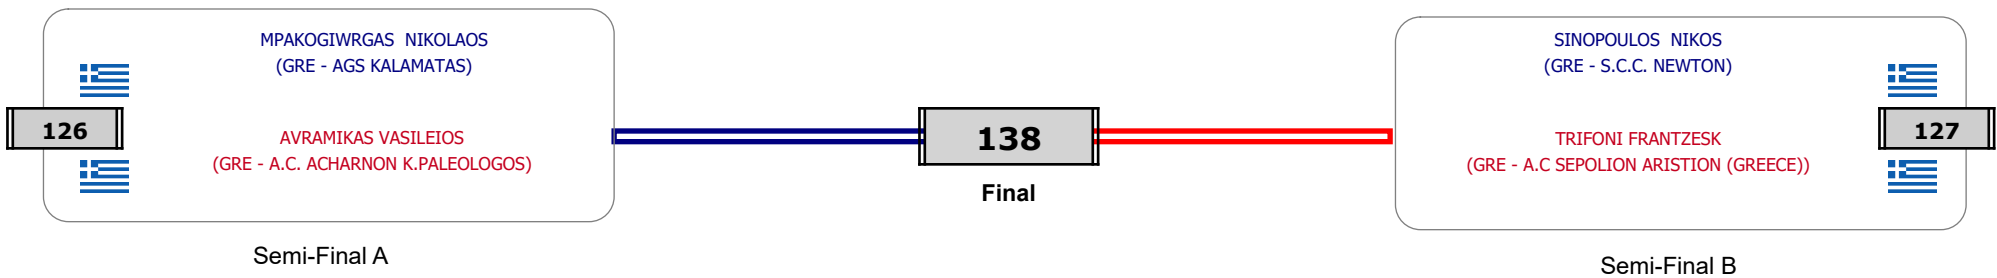

Matches Pool Grid

Αλυτάρχης

Παρατηρητής

Συμμετοχή 5 Αθλητές/τριες από 5 συλλόγους.

Matches Pool Grid

Αλυτάρχης

Παρατηρητής

Συμμετοχή 7 Αθλητές/τριες από 6 συλλόγους.

Matches Pool Grid

Αλυτάρχης

Παρατηρητής

Συμμετοχή 4 Αθλητές/τριες από 4 συλλόγους.

Matches Pool Grid

Αλυτάρχης

Παρατηρητής

Συμμετοχή 7 Αθλητές/τριες από 7 συλλόγους.