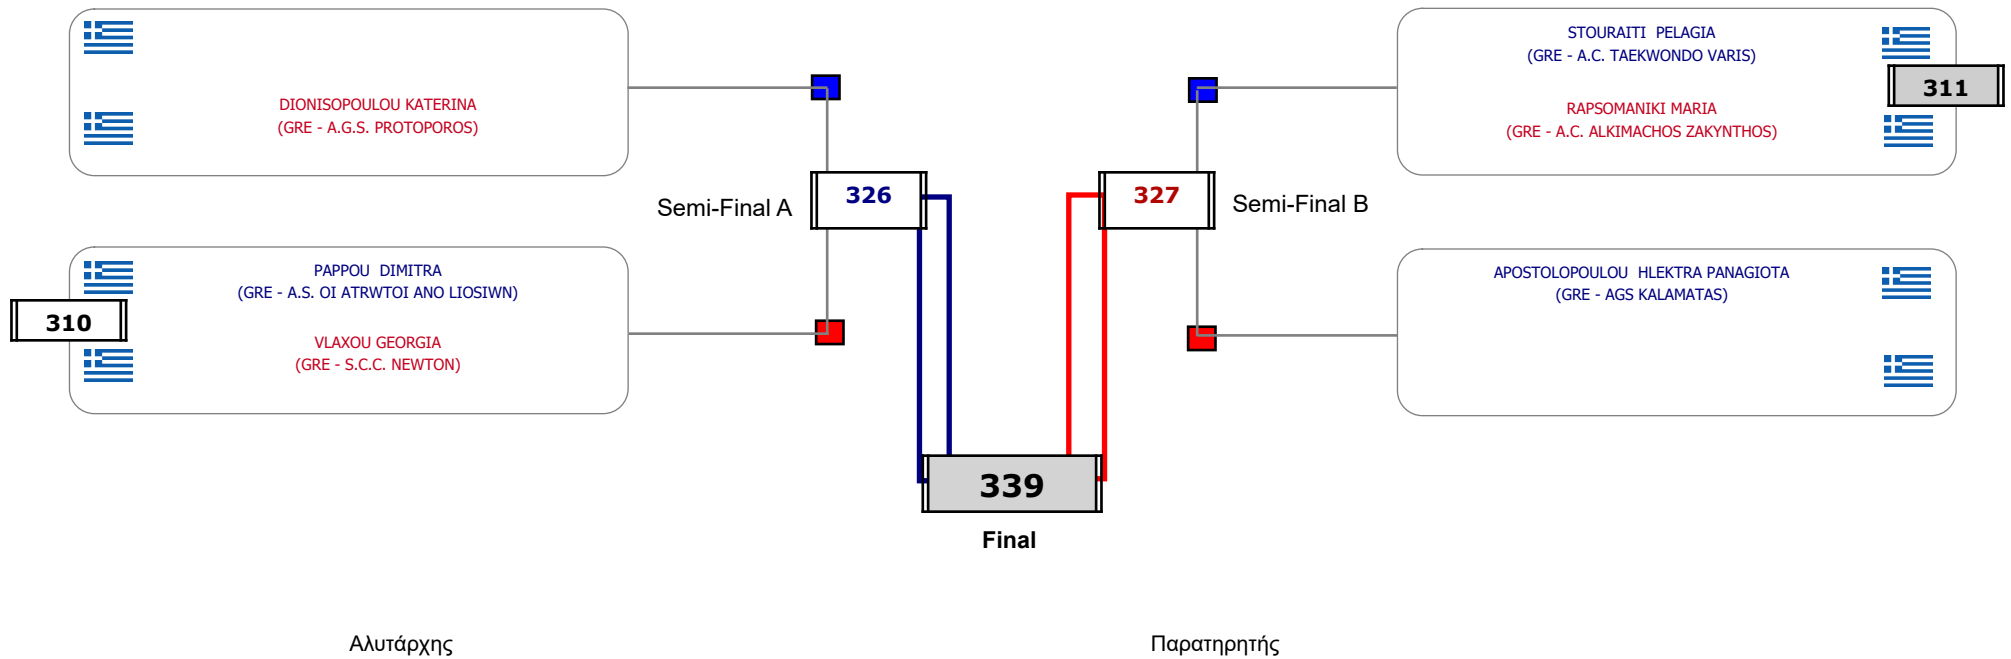

Matches Pool Grid

Συμμετοχή 6 Αθλητές/τριες από 6 συλλόγους.