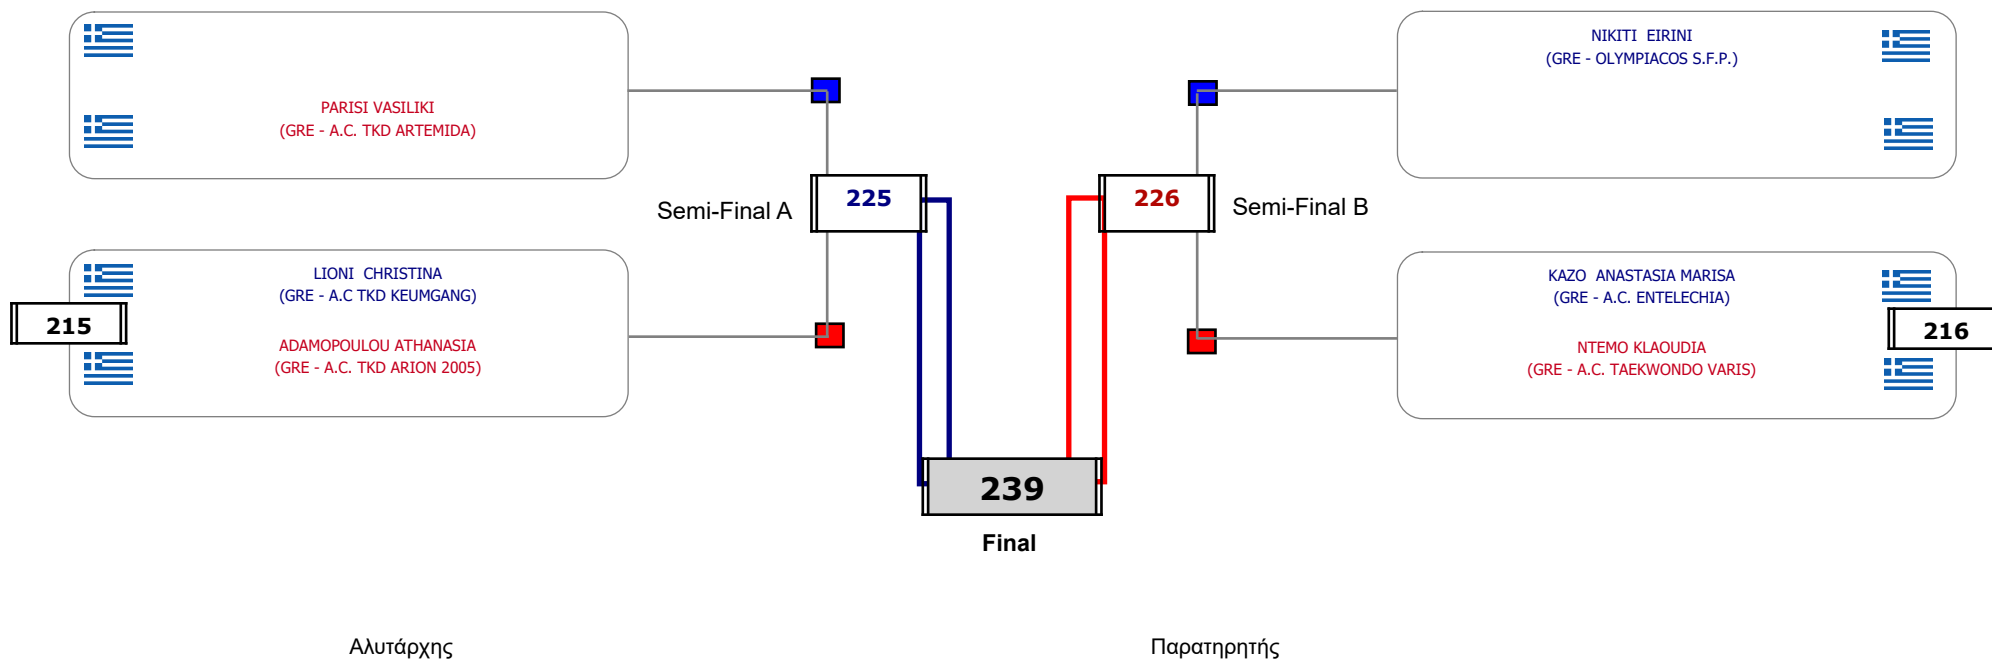

Matches Pool Grid

Αλυτάρχης

Παρατηρητής

Συμμετοχή 3 Αθλητές/τριες από 3 συλλόγους.

Matches Pool Grid

Συμμετοχή 6 Αθλητές/τριες από 5 συλλόγους.

Matches Pool Grid

Αλυτάρχης

Παρατηρητής

Συμμετοχή 2 Αθλητές/τριες από 2 συλλόγους.

Matches Pool Grid

Συμμετοχή 5 Αθλητές/τριες από 5 συλλόγους.

Matches Pool Grid

Αλυτάρχης

Παρατηρητής

Συμμετοχή 8 Αθλητές/τριες από 7 συλλόγους.

Matches Pool Grid

Συμμετοχή 6 Αθλητές/τριες από 6 συλλόγους.

Matches Pool Grid

Αλυτάρχης

Παρατηρητής

Συμμετοχή 6 Αθλητές/τριες από 5 συλλόγους.

Matches Pool Grid

Αλυτάρχης