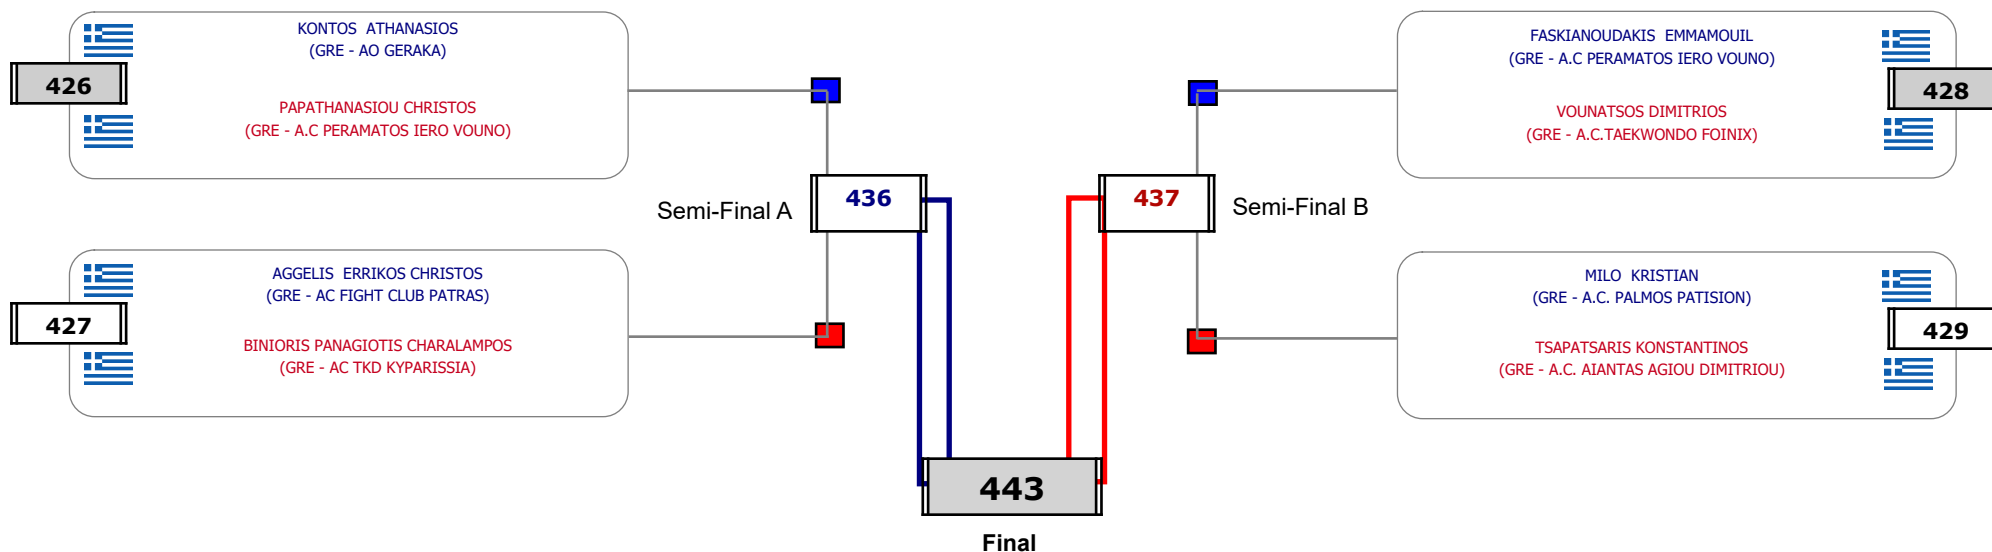

Matches Pool Grid

Αλιτάρχης

Παρατηρητής

Συμμετοχή 10 Αθλητές/τριες από 9 συλλόγους.

Matches Pool Grid

Αλυτάρχης

Παρατηρητής

Συμμετοχή 7 Αθλητές/τριες από 7 συλλόγους.

Matches Pool Grid

Αλυτάρχης

Παρατηρητής

Συμμετοχή 14 Αθλητές/τριες από 12 συλλόγους.

Matches Pool Grid

Αλυτάρχης

Παρατηρητής

Συμμετοχή 8 Αθλητές/τριες από 7 συλλόγους.

Matches Pool Grid

Αλυτάρχης

Παρατηρητής

Συμμετοχή 4 Αθλητές/τριες από 4 συλλόγους.

Matches Pool Grid

Αλυτάρχης

Παρατηρητής

Συμμετοχή 1 Αθλητές/τριες από 1 συλλόγους.