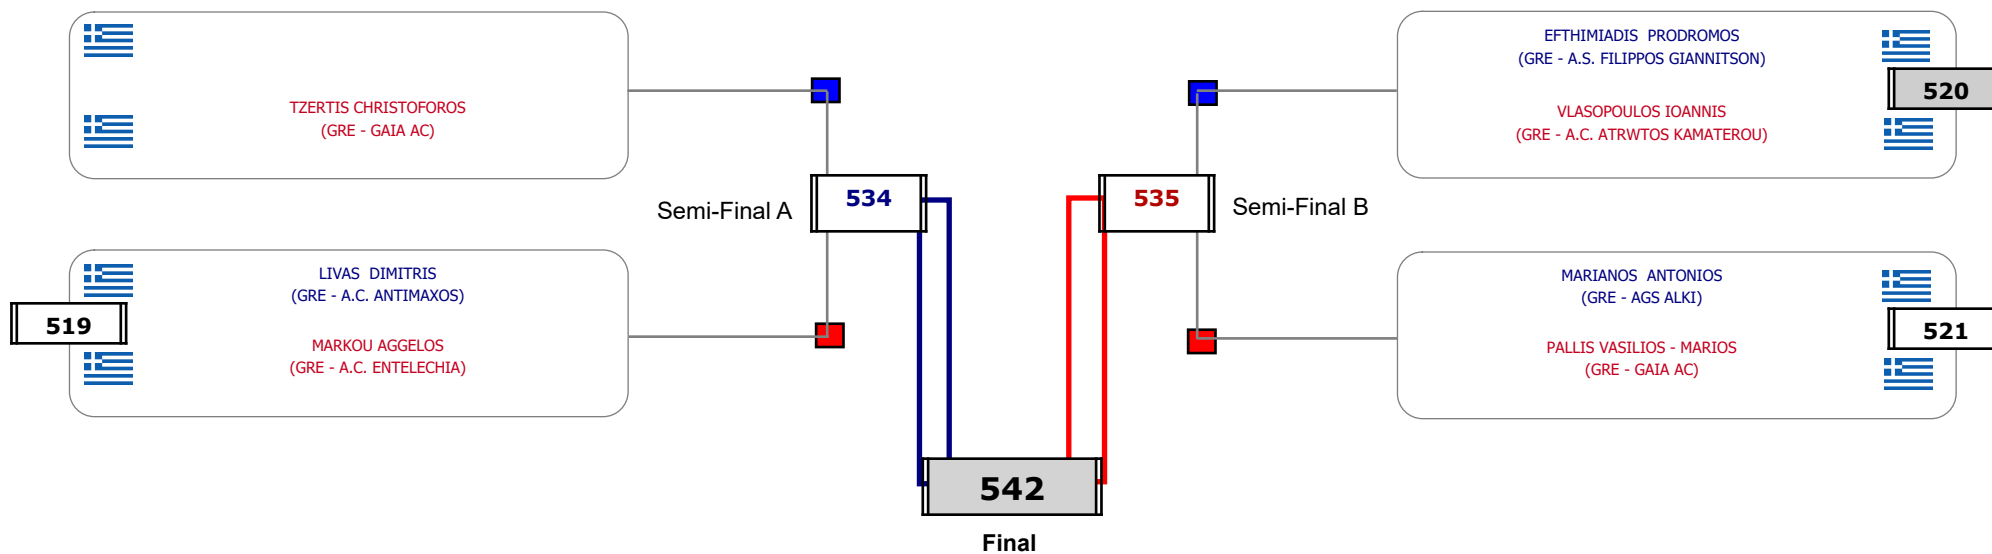

Matches Pool Grid

Αλυτάρχης

Παρατηρητής

Συμμετοχή 4 Αθλητές/τριες από 4 συλλόγους.

Matches Pool Grid

Αλυτάρχης

Παρατηρητής

Συμμετοχή 1 Αθλητές/τριες από 1 συλλόγους.

Matches Pool Grid

Συμμετοχή 6 Αθλητές/τριες από 5 συλλόγους.

Matches Pool Grid

Συμμετοχή 5 Αθλητές/τριες από 5 συλλόγους.

Matches Pool Grid

Συμμετοχή 7 Αθλητές/τριες από 7 συλλόγους.

Matches Pool Grid

Συμμετοχή 7 Αθλητές/τριες από 6 συλλόγους.

Matches Pool Grid

Αλυτάρχης

Παρατηρητής

Συμμετοχή 3 Αθλητές/τριες από 3 συλλόγους.

Matches Pool Grid

Αλυτάρχης

Παρατηρητής

Συμμετοχή 4 Αθλητές/τριες από 4 συλλόγους.