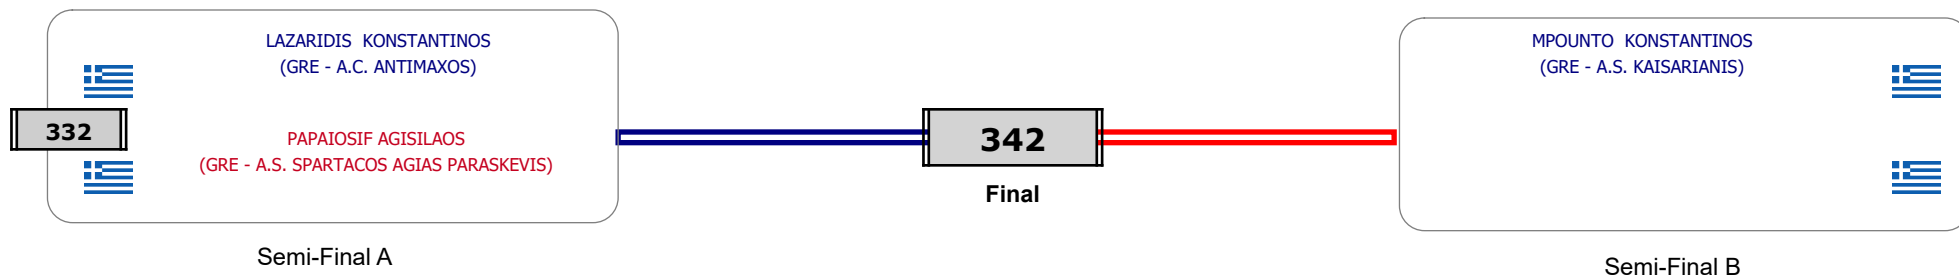

Matches Pool Grid

Αλυτάρχης

Παρατηρητής

Συμμετοχή 4 Αθλητές/τριες από 4 συλλόγους.

Matches Pool Grid

Αλυτάρχης

Παρατηρητής

Συμμετοχή 1 Αθλητές/τριες από 1 συλλόγους.

Matches Pool Grid

Συμμετοχή 6 Αθλητές/τριες από 5 συλλόγους.

Matches Pool Grid

Συμμετοχή 5 Αθλητές/τριες από 5 συλλόγους.

Matches Pool Grid

Συμμετοχή 7 Αθλητές/τριες από 7 συλλόγους.

Matches Pool Grid

Συμμετοχή 7 Αθλητές/τριες από 6 συλλόγους.

Matches Pool Grid

Αλυτάρχης

Παρατηρητής

Συμμετοχή 3 Αθλητές/τριες από 3 συλλόγους.

Matches Pool Grid

Αλυτάρχης

Παρατηρητής

Συμμετοχή 4 Αθλητές/τριες από 4 συλλόγους.