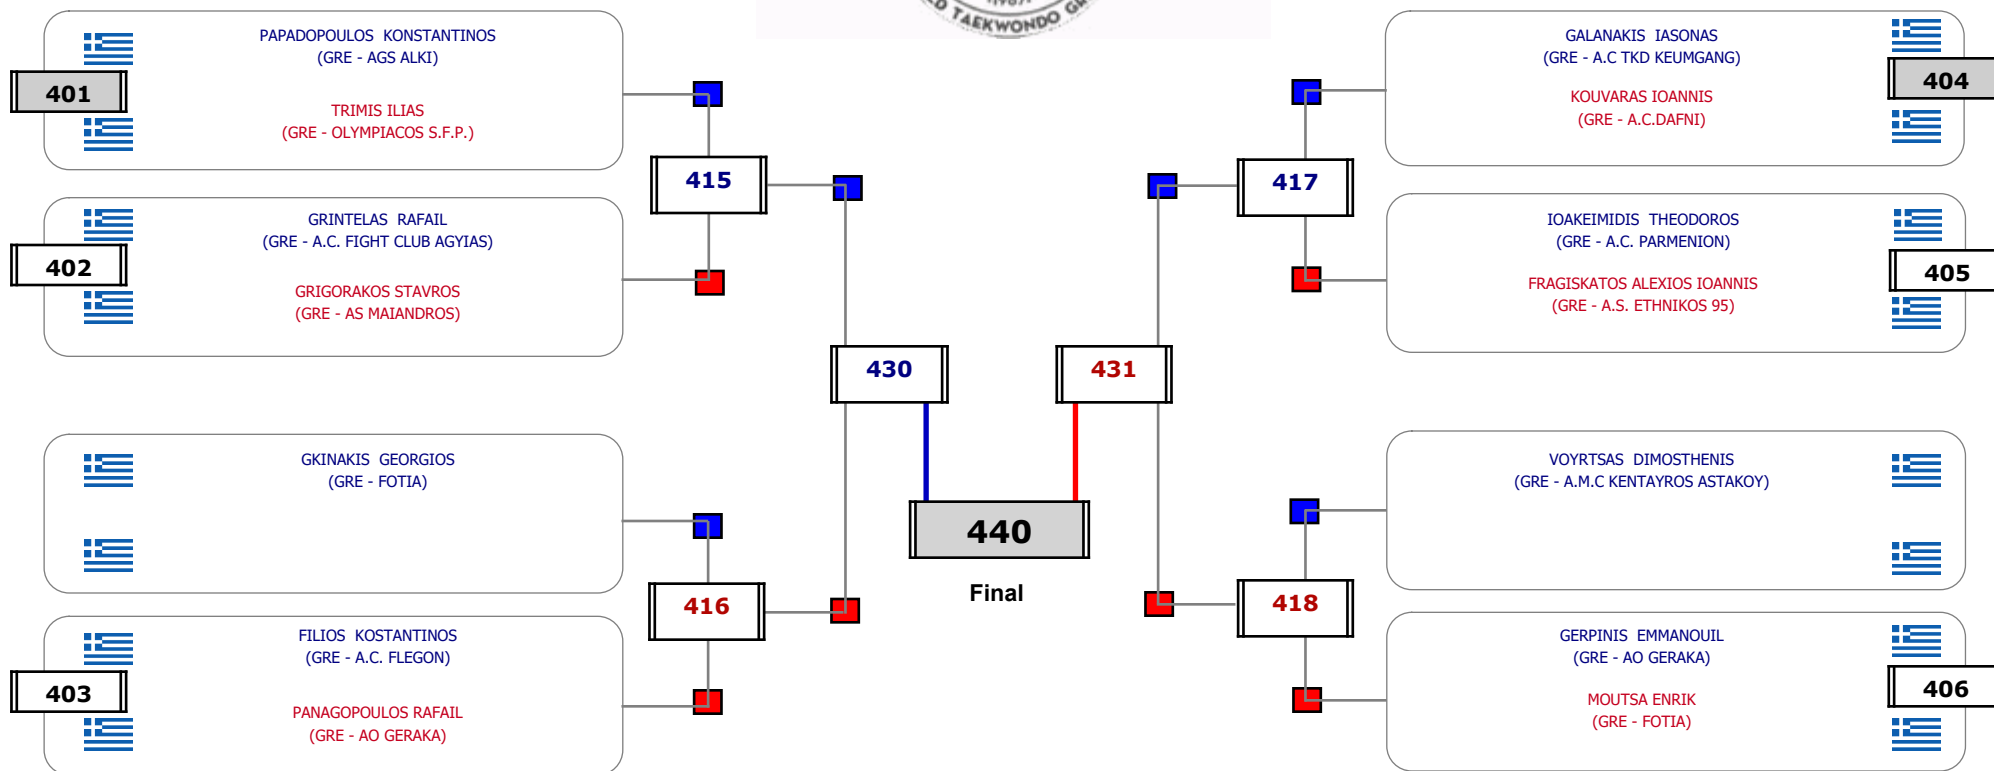

Matches Pool Grid

Αλυτάρχης

Παρατηρητής

Συμμετοχή 3 Αθλητές/τριες από 3 συλλόγους.

Matches Pool Grid

Αλιτάρχης

Παρατηρητής

Συμμετοχή 8 Αθλητές/τριες από 7 συλλόγους.

Matches Pool Grid

Αλιτάρχης

Παρατηρητής

Συμμετοχή 10 Αθλητές/τριες από 9 συλλόγους.

Matches Pool Grid

Αλυτάρχης

Παρατηρητής

Συμμετοχή 7 Αθλητές/τριες από 7 συλλόγους.

Matches Pool Grid

Αλυτάρχης

Παρατηρητής

Συμμετοχή 14 Αθλητές/τριες από 12 συλλόγους.

Matches Pool Grid

Αλυτάρχης

Παρατηρητής

Συμμετοχή 8 Αθλητές/τριες από 7 συλλόγους.