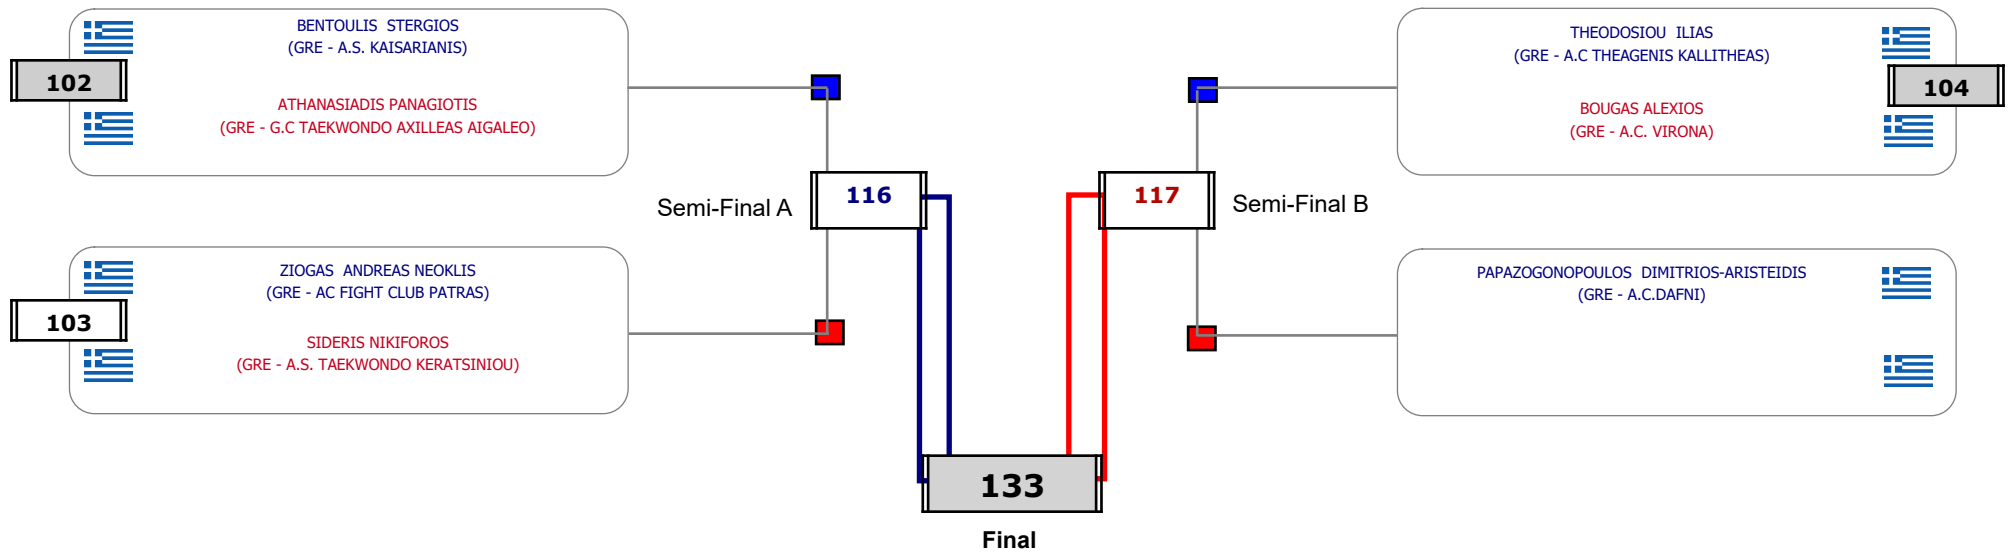

Matches Pool Grid

Αλυτάρχης

Παρατηρητής

Συμμετοχή 5 Αθλητές/τριες από 5 συλλόγους.

Matches Pool Grid

Αλυτάρχης

Παρατηρητής

Συμμετοχή 7 Αθλητές/τριες από 6 συλλόγους.

Matches Pool Grid

Αλυτάρχης

Παρατηρητής

Συμμετοχή 4 Αθλητές/τριες από 4 συλλόγους.

Matches Pool Grid

Αλυτάρχης

Παρατηρητής

Συμμετοχή 7 Αθλητές/τριες από 7 συλλόγους.

Matches Pool Grid

Συμμετοχή 6 Αθλητές/τριες από 6 συλλόγους.

Matches Pool Grid

Αλυτάρχης

Παρατηρητής

Συμμετοχή 5 Αθλητές/τριες από 4 συλλόγους.

Matches Pool Grid

Αλυτάρχης

Παρατηρητής

Συμμετοχή 3 Αθλητές/τριες από 3 συλλόγους.

Matches Pool Grid

Αλυτάρχης

Παρατηρητής

Συμμετοχή 1 Αθλητές/τριες από 1 συλλόγους.

Matches Pool Grid

Αλυτάρχης