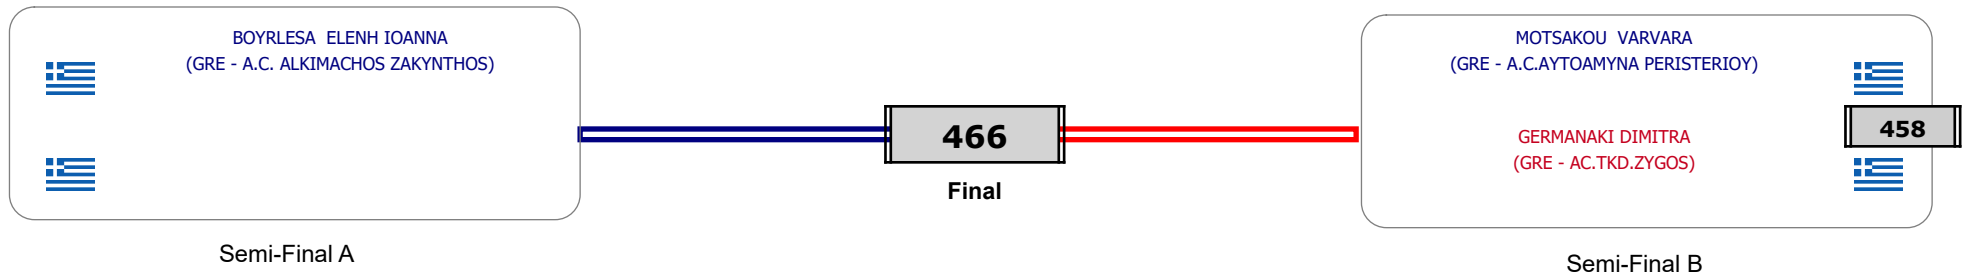

Matches Pool Grid

Αλυτάρχης

Παρατηρητής

Συμμετοχή 6 Αθλητές/τριες από 6 συλλόγους.

Matches Pool Grid

Αλυτάρχης

Παρατηρητής

Συμμετοχή 3 Αθλητές/τριες από 3 συλλόγους.

Matches Pool Grid

Αλυτάρχης

Παρατηρητής

Συμμετοχή 3 Αθλητές/τριες από 3 συλλόγους.

Matches Pool Grid

Συμμετοχή 3 Αθλητές/τριες από 3 συλλόγους.

Matches Pool Grid

Αλυτάρχης