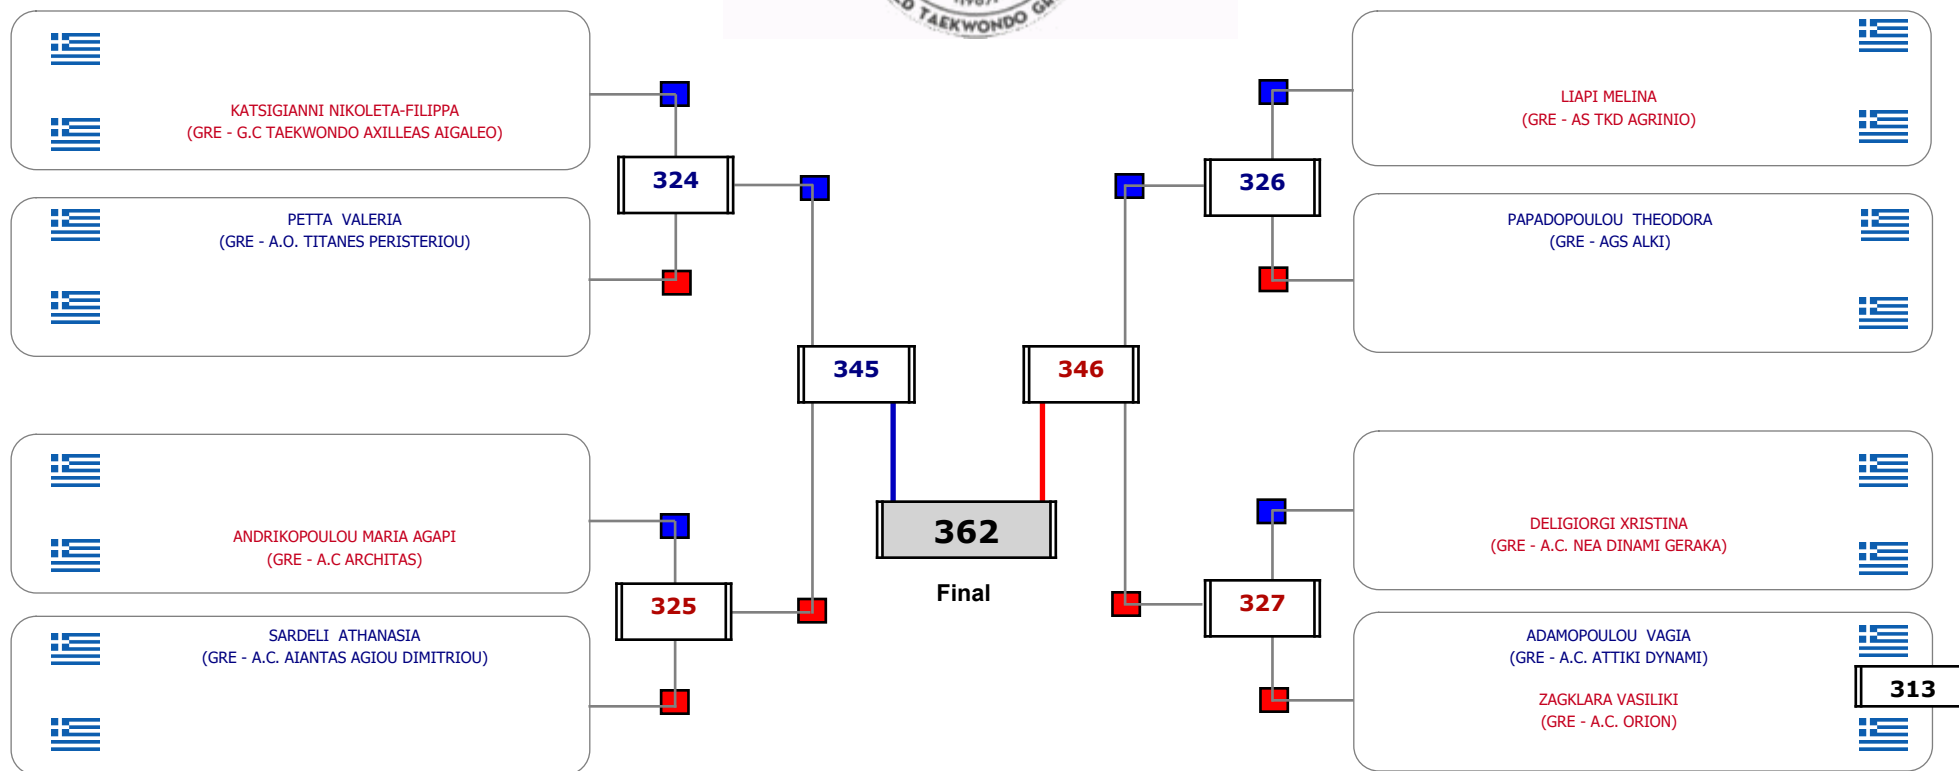

Matches Pool Grid

Αλυτάρχης

Παρατηρητής

Συμμετοχή 9 Αθλητές/τριες από 9 συλλόγους.