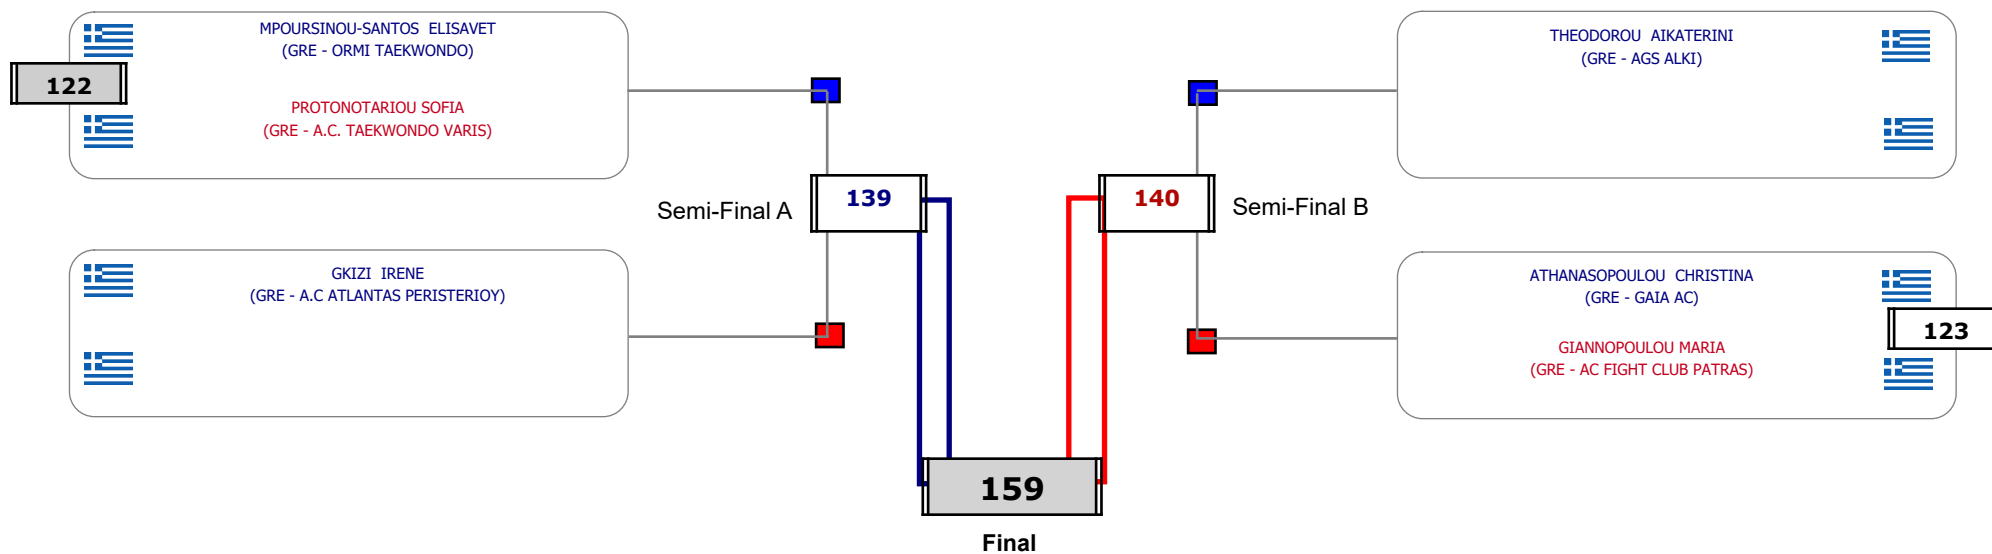

Matches Pool Grid

Αλιτάρχης

Παρατηρητής

Συμμετοχή 13 Αθλητές/τριες από 11 συλλόγους.

Matches Pool Grid

Αλυτάρχης

Παρατηρητής

Συμμετοχή 12 Αθλητές/τριες από 11 συλλόγους.

Matches Pool Grid

Συμμετοχή 6 Αθλητές/τριες από 6 συλλόγους.

Matches Pool Grid

Αλυτάρχης

Παρατηρητής

Συμμετοχή 8 Αθλητές/τριες από 7 συλλόγους.

Matches Pool Grid

Αλυτάρχης

Παρατηρητής

Συμμετοχή 5 Αθλητές/τριες από 5 συλλόγους.

Matches Pool Grid

Αλυτάρχης

Παρατηρητής

Συμμετοχή 6 Αθλητές/τριες από 6 συλλόγους.

Matches Pool Grid

Αλυτάρχης