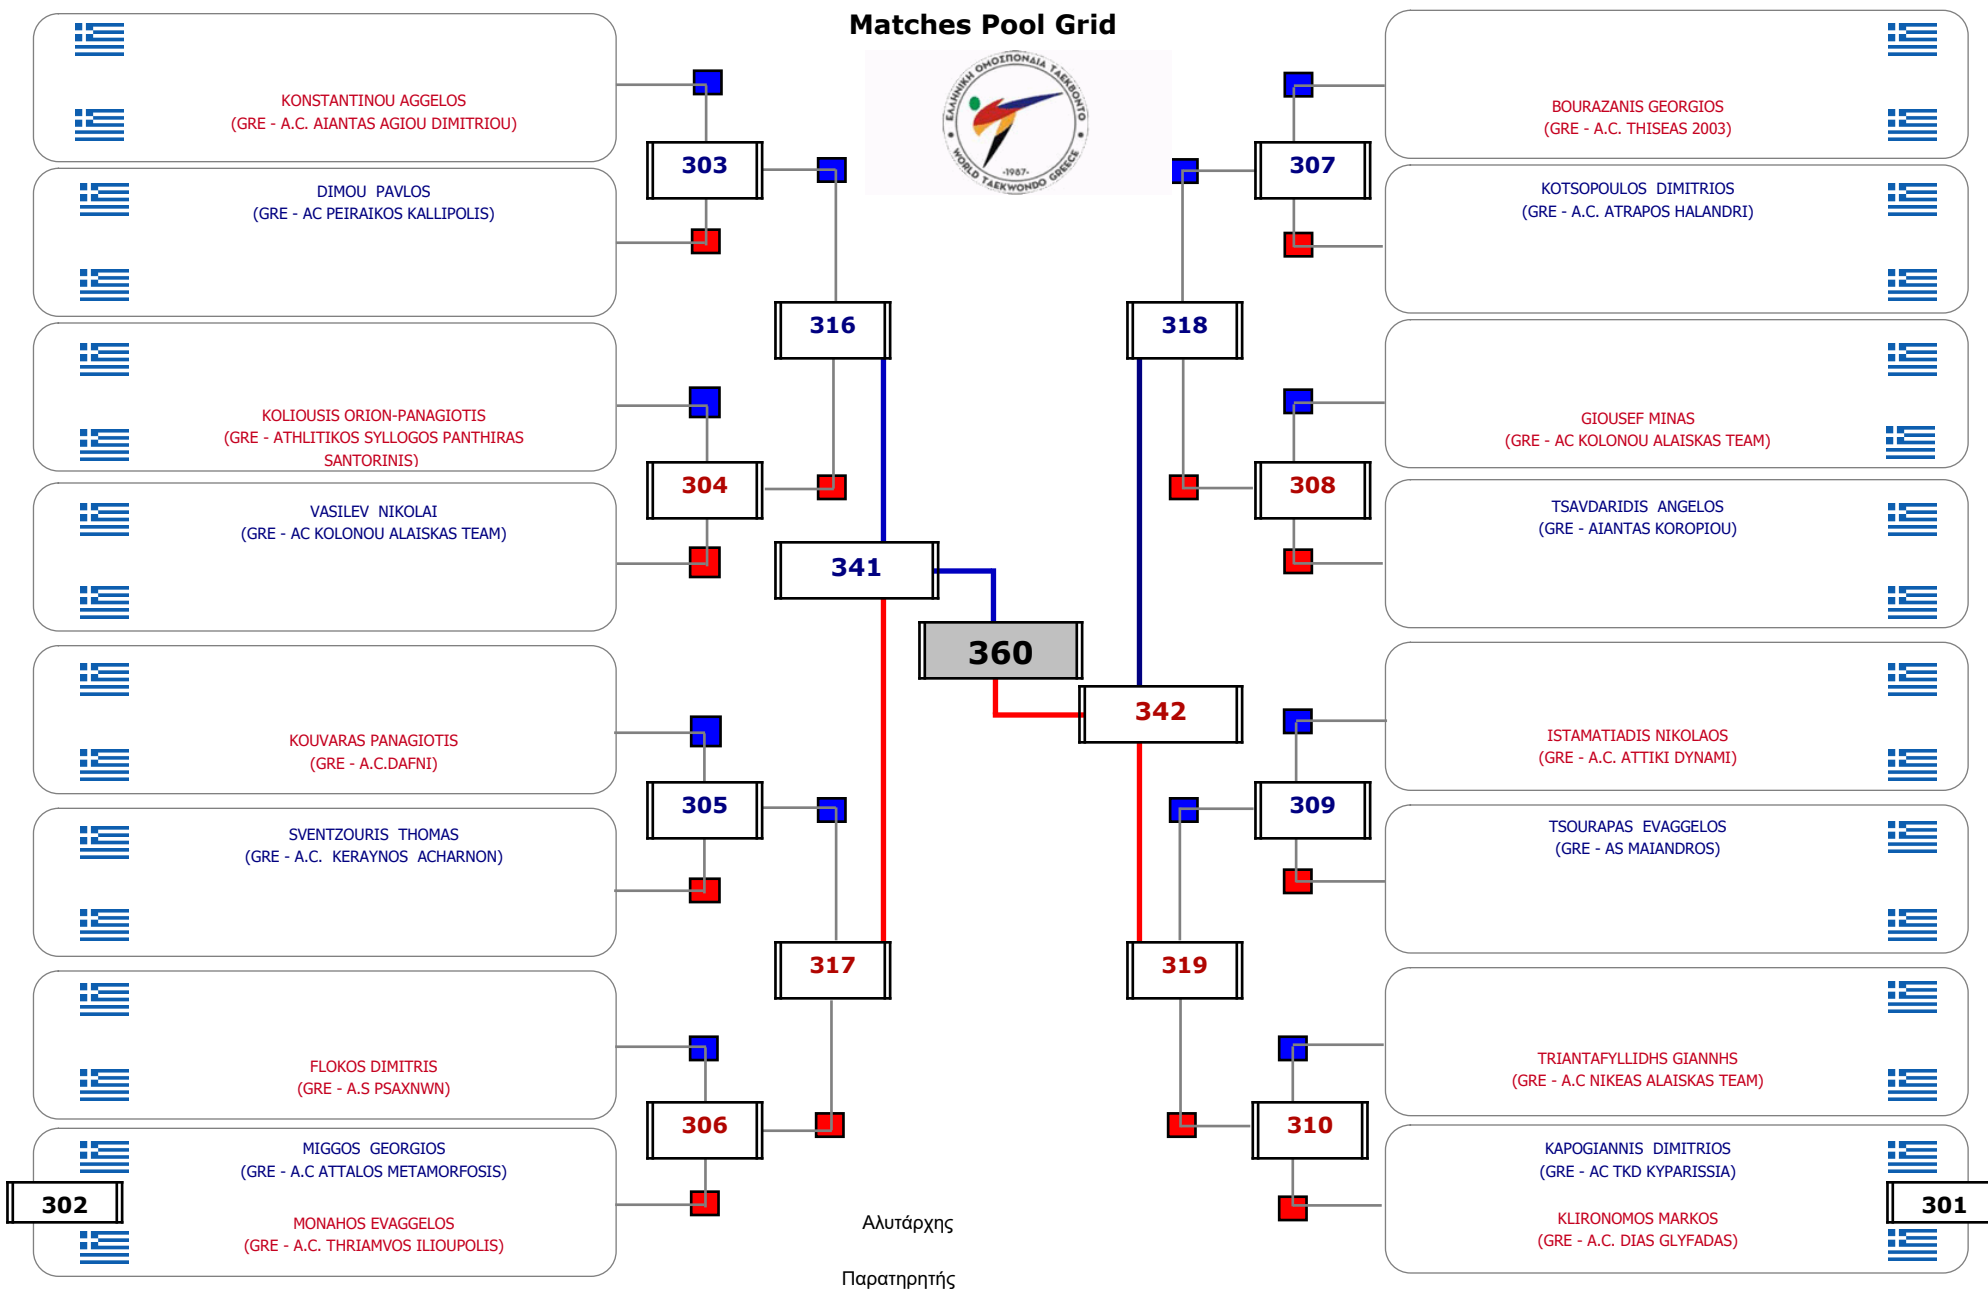

Αλυτάρχης

Παρατηρητής

Συμμετοχή 2 Αθλητές/τριες από 2 συλλόγους.

Matches Pool Grid

Αλυτάρχης

Παρατηρητής

Συμμετοχή 2 Αθλητές/τριες από 2 συλλόγους.

Matches Pool Grid

Συμμετοχή 6 Αθλητές/τριες από 5 συλλόγους.

Συμμετοχή 17 Αθλητές/τριες από 16 συλλόγους.

Matches Pool Grid

Αυτάρχεις

Παρατηρητής

Συμμετοχή 13 Αθλητές/τριες από 12 συλλόγους.

Συμμετοχή 18 Αθλητές/τριες από 17 συλλόγους.

Matches Pool Grid

Αλιτάρχης

Παρατηρητής

Συμμετοχή 13 Αθλητές/τριες από 11 συλλόγους.

Matches Pool Grid

Αλυτάρχης

Παρατηρητής

Συμμετοχή 12 Αθλητές/τριες από 11 συλλόγους.

Matches Pool Grid

Συμμετοχή 6 Αθλητές/τριες από 6 συλλόγους.

Matches Pool Grid

Αλυτάρχης

Παρατηρητής

Συμμετοχή 8 Αθλητές/τριες από 7 συλλόγους.

Matches Pool Grid

Αλυτάρχης