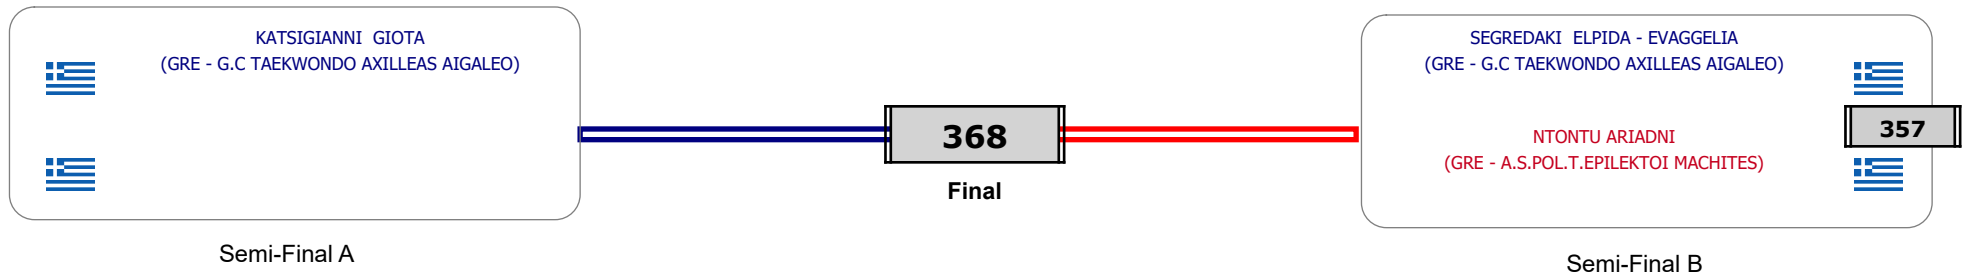

Matches Pool Grid

Αλυτάρχης

Παρατηρητής

Συμμετοχή 2 Αθλητές/τριες από 2 συλλόγους.

Matches Pool Grid

Αλυτάρχης

Παρατηρητής

Συμμετοχή 3 Αθλητές/τριες από 2 συλλόγους.

Matches Pool Grid

Αλυτάρχης

Παρατηρητής

Συμμετοχή 6 Αθλητές/τριες από 6 συλλόγους.

Matches Pool Grid

Αλυτάρχης

Παρατηρητής

Συμμετοχή 3 Αθλητές/τριες από 3 συλλόγους.