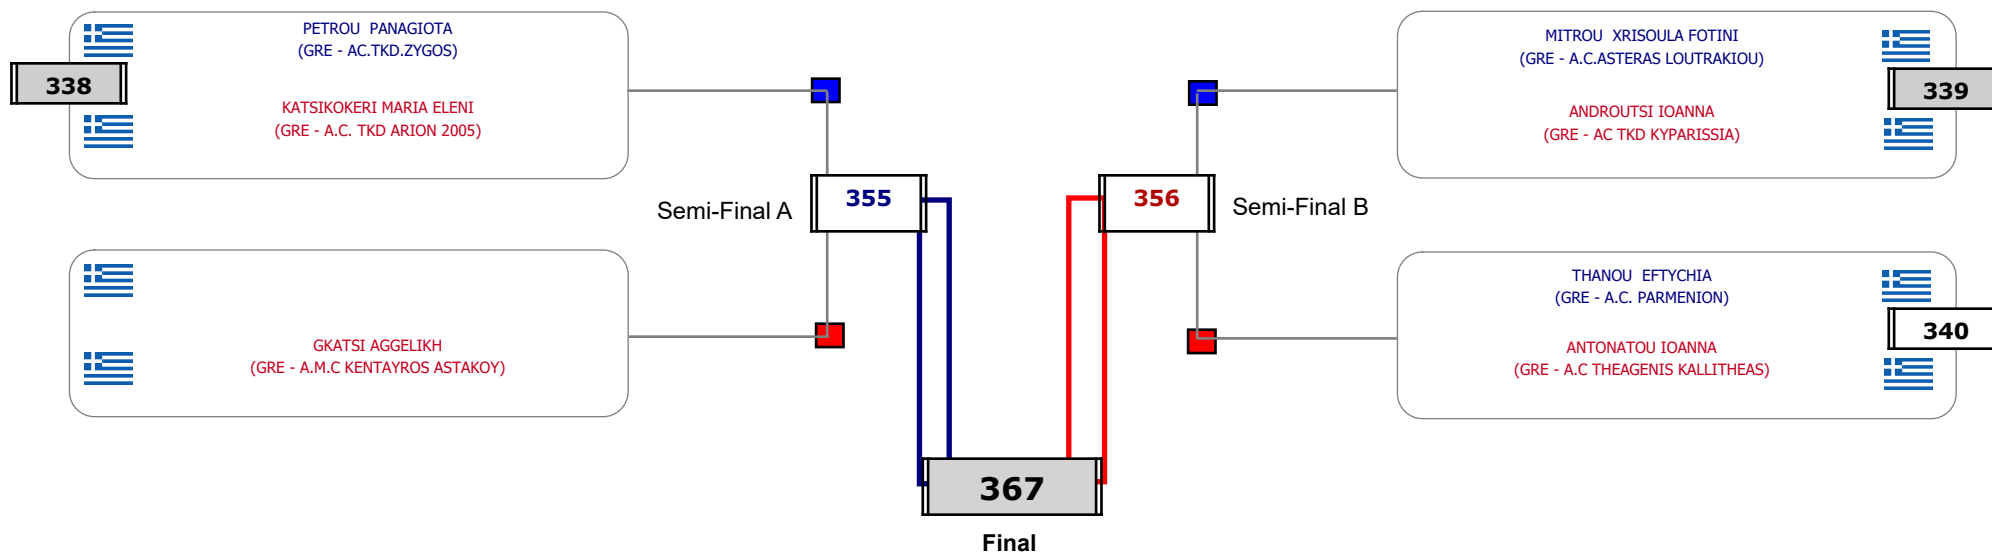

Παρατηρητής

Συμμετοχή 7 Αθλητές/τριες από 7 συλλόγους.

Matches Pool Grid

Αλυτάρχης

Παρατηρητής

Συμμετοχή 12 Αθλητές/τριες από 11 συλλόγους.

Matches Pool Grid

Αλυτάρχης