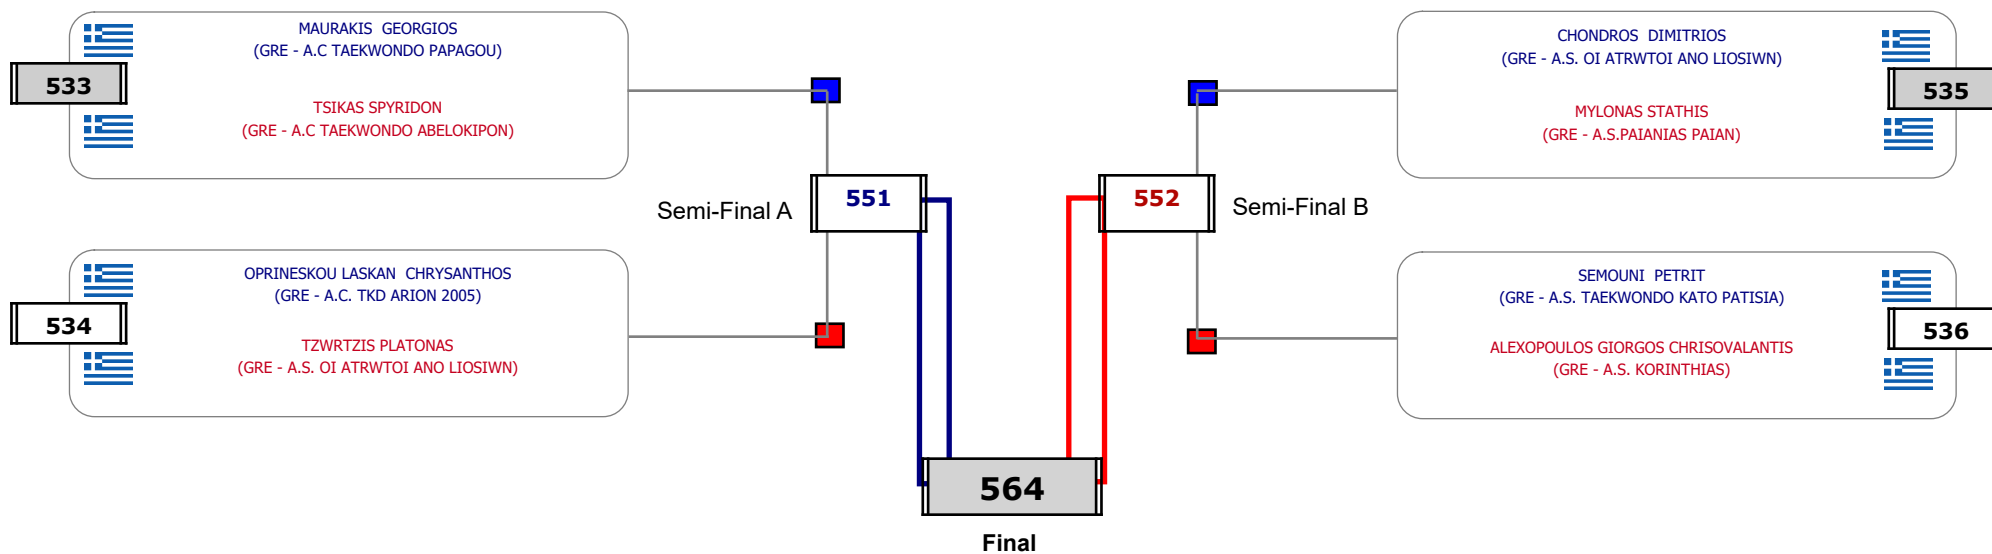

Matches Pool Grid

Αλιτάρχης

Παρατηρητής

Συμμετοχή 13 Αθλητές/τριες από 11 συλλόγους.

Matches Pool Grid

Αλυτάρχης

Παρατηρητής

Συμμετοχή 12 Αθλητές/τριες από 11 συλλόγους.

Matches Pool Grid

Συμμετοχή 6 Αθλητές/τριες από 6 συλλόγους.

Matches Pool Grid

Αλυτάρχης

Παρατηρητής

Συμμετοχή 8 Αθλητές/τριες από 7 συλλόγους.

Matches Pool Grid

Αλυτάρχης