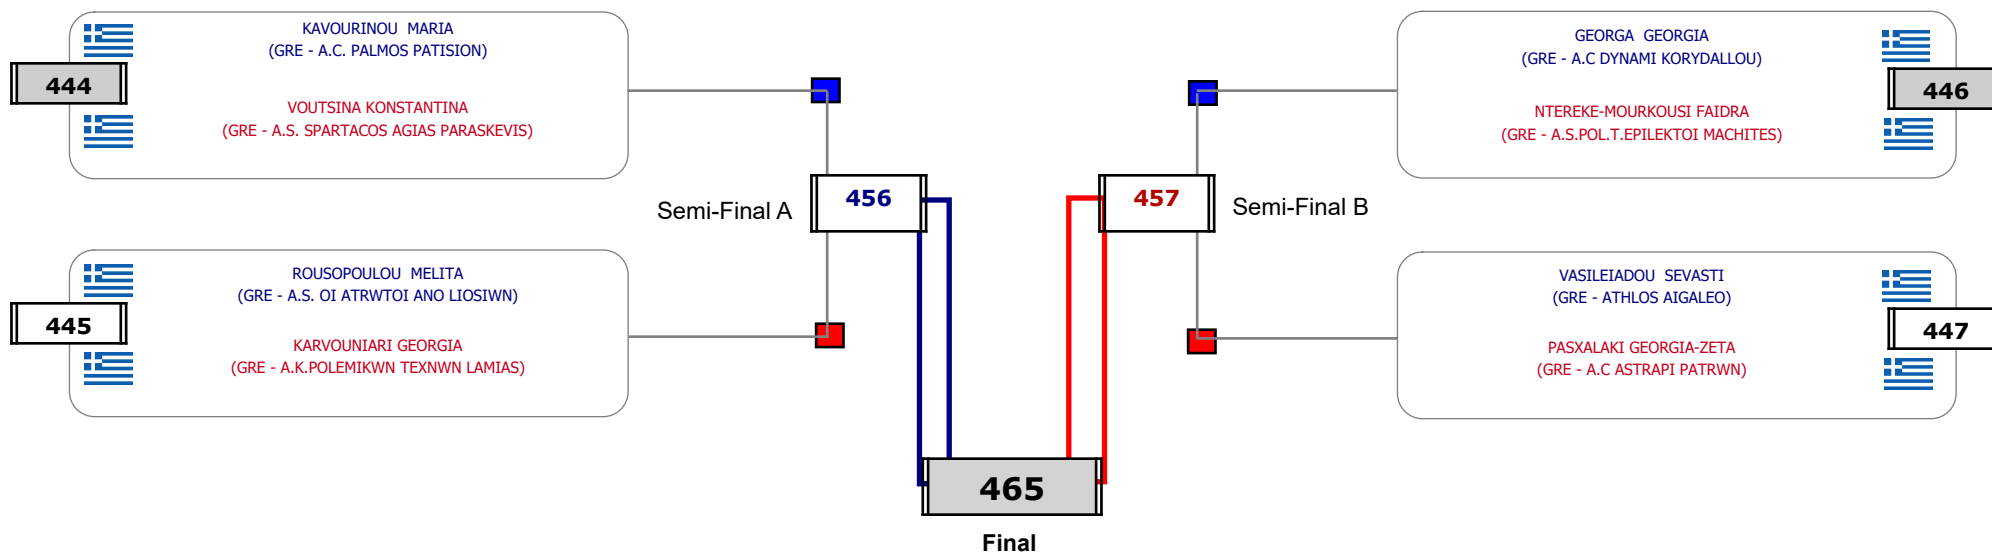

Matches Pool Grid

Αλυτάρχης

Παρατηρητής

Συμμετοχή 8 Αθλητές/τριες από 8 συλλόγους.