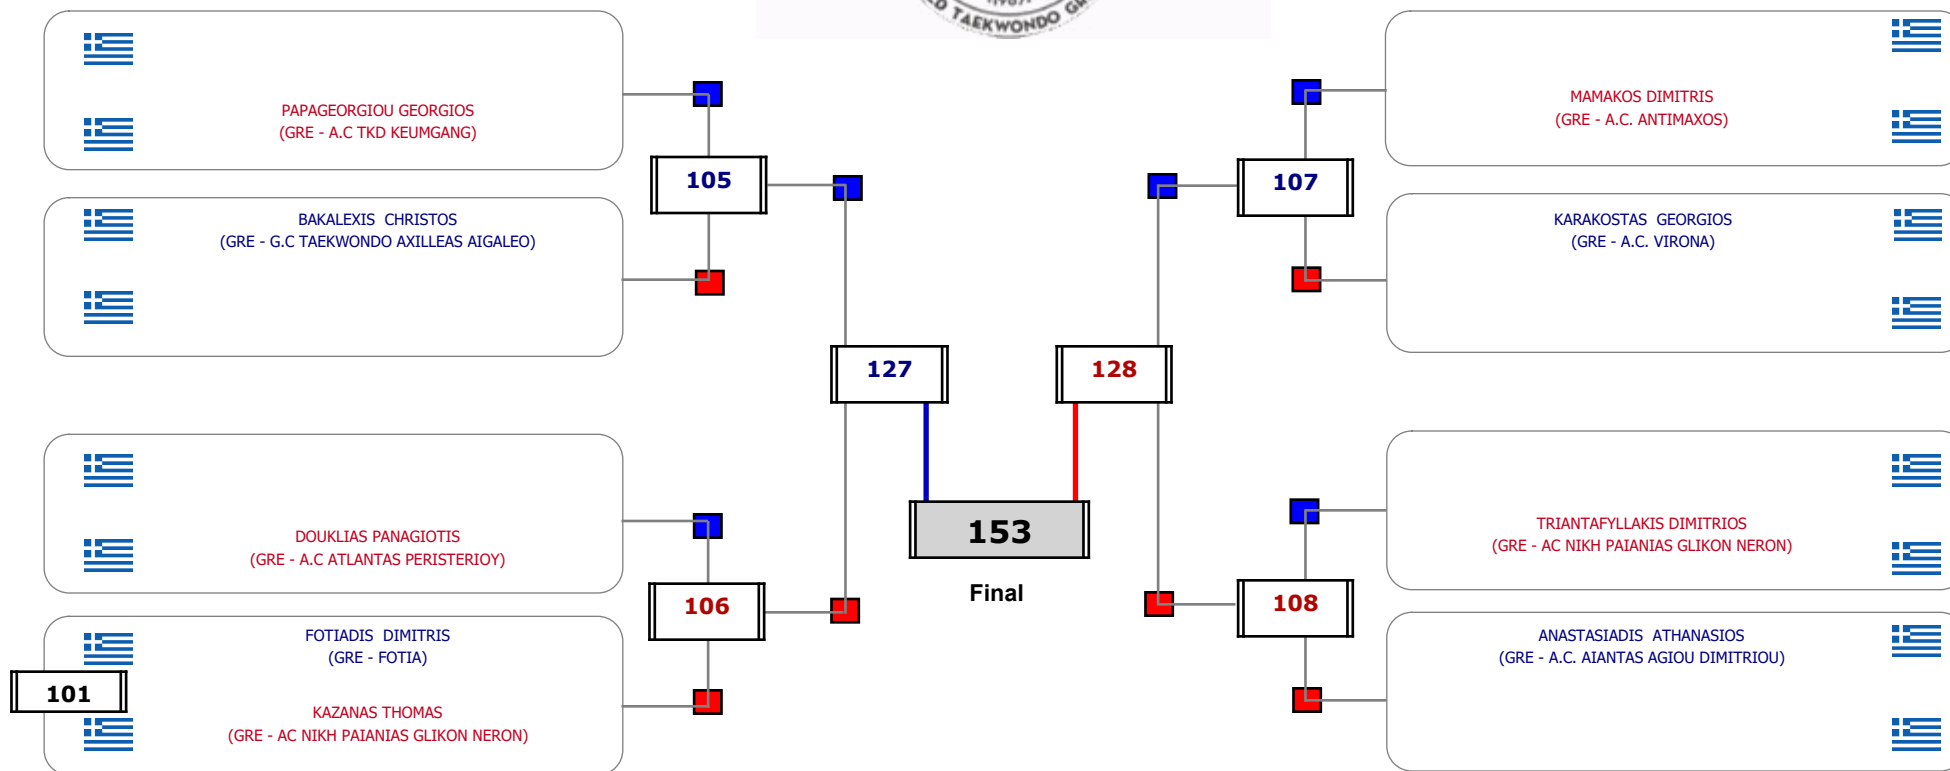

Matches Pool Grid

Αλυτάρχης

Παρατηρητής

Συμμετοχή 3 Αθλητές/τριες από 3 συλλόγους.

Matches Pool Grid

Συμμετοχή 3 Αθλητές/τριες από 3 συλλόγους.

Matches Pool Grid

Αλυτάρχης

Παρατηρητής

Συμμετοχή 3 Αθλητές/τριες από 3 συλλόγους.

Matches Pool Grid

Αλυτάρχης

Παρατηρητής

Συμμετοχή 4 Αθλητές/τριες από 4 συλλόγους.

Matches Pool Grid

Συμμετοχή 3 Αθλητές/τριες από 3 συλλόγους.

Matches Pool Grid

Συμμετοχή 6 Αθλητές/τριες από 5 συλλόγους.

Matches Pool Grid

Αυτάρχης

Παρατηρητής

Συμμετοχή 9 Αθλητές/τριες από 8 συλλόγους.

Matches Pool Grid

Αλιτάρχης