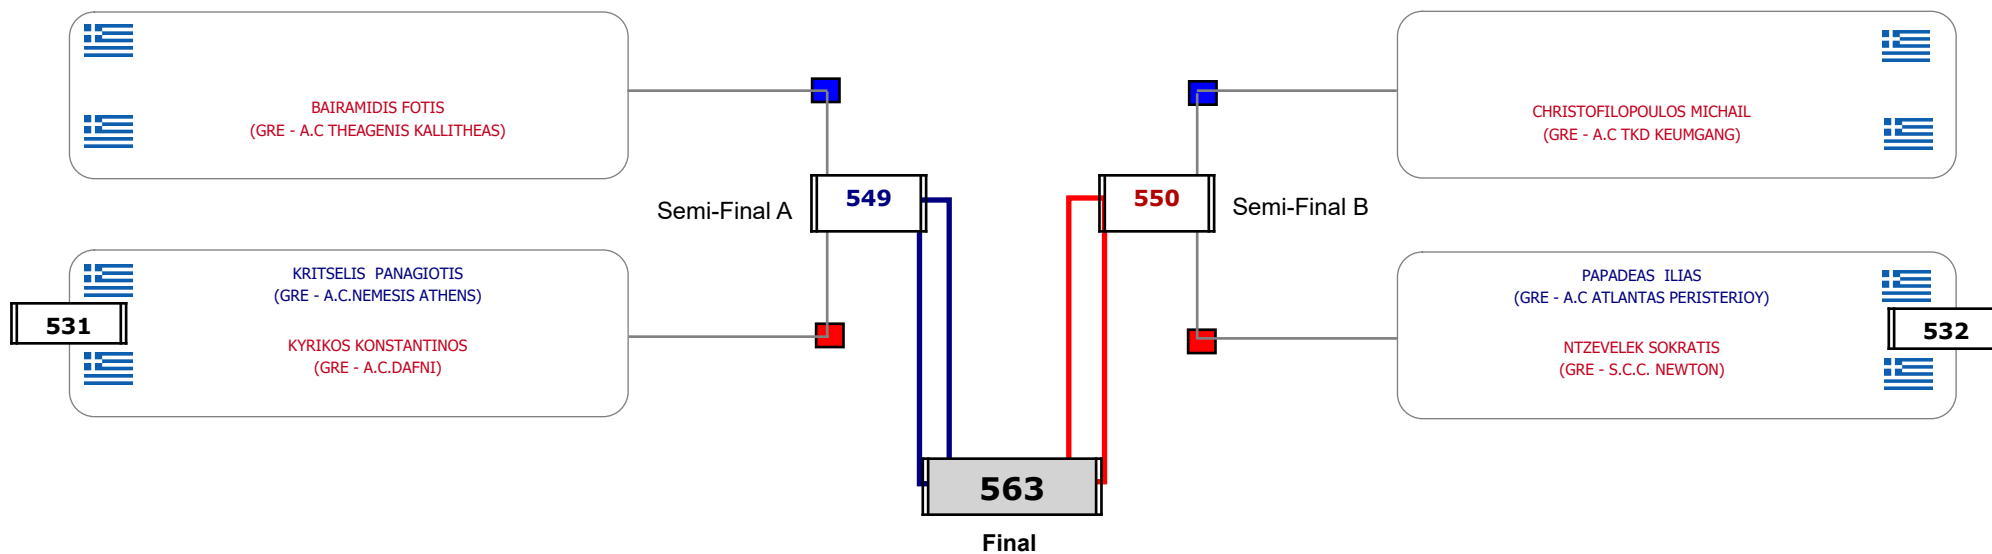

Συμμετοχή 15 Αθλητές/τριες από 14 συλλόγους.

Matches Pool Grid

Συμμετοχή 8 Αθλητές/τριες από 5 συλλόγους.

Matches Pool Grid

Αλυτάρχης

Παρατηρητής

Συμμετοχή 5 Αθλητές/τριες από 5 συλλόγους.

Matches Pool Grid