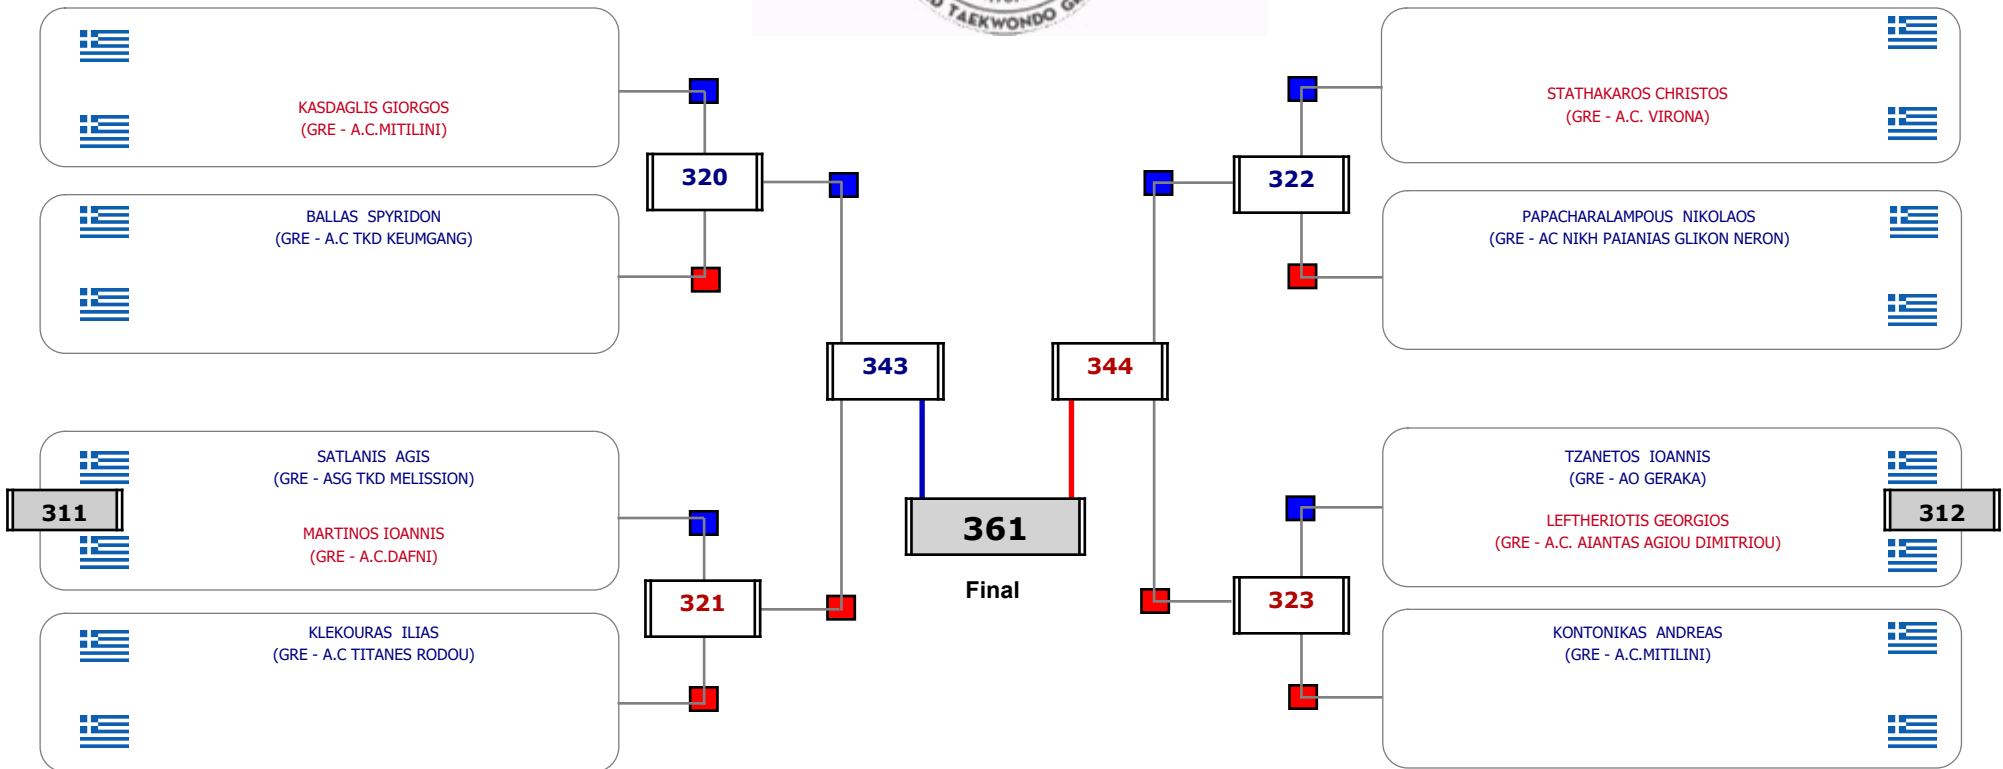

Matches Pool Grid

Συμμετοχή 6 Αθλητές/τριες από 5 συλλόγους.

Matches Pool Grid

Αυτάρχης

Παρατηρητής

Συμμετοχή 9 Αθλητές/τριες από 8 συλλόγους.

Matches Pool Grid

Αλιτάρχης