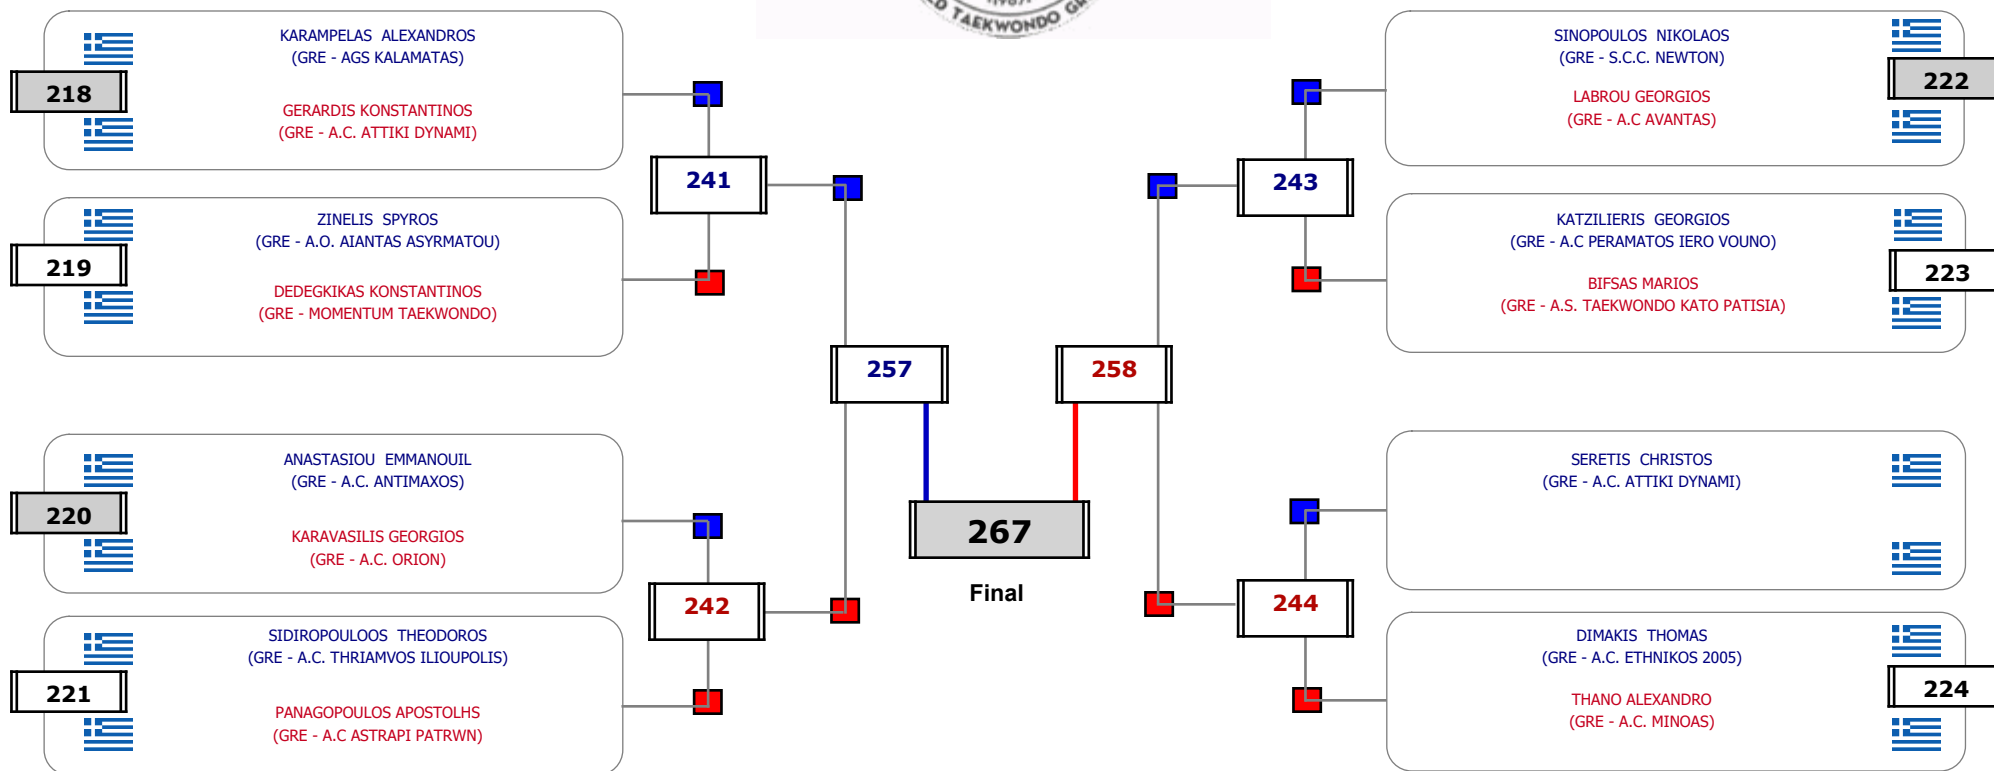

Παρατηρητής

Συμμετοχή 10 Αθλητές/τριες από 9 συλλόγους.

Συμμετοχή 21 Αθλητές/τριες από 17 συλλόγους.

Matches Pool Grid

Αλιτάρχης

Παρατηρητής

Συμμετοχή 16 Αθλητές/τριες από 15 συλλόγους.

Matches Pool Grid