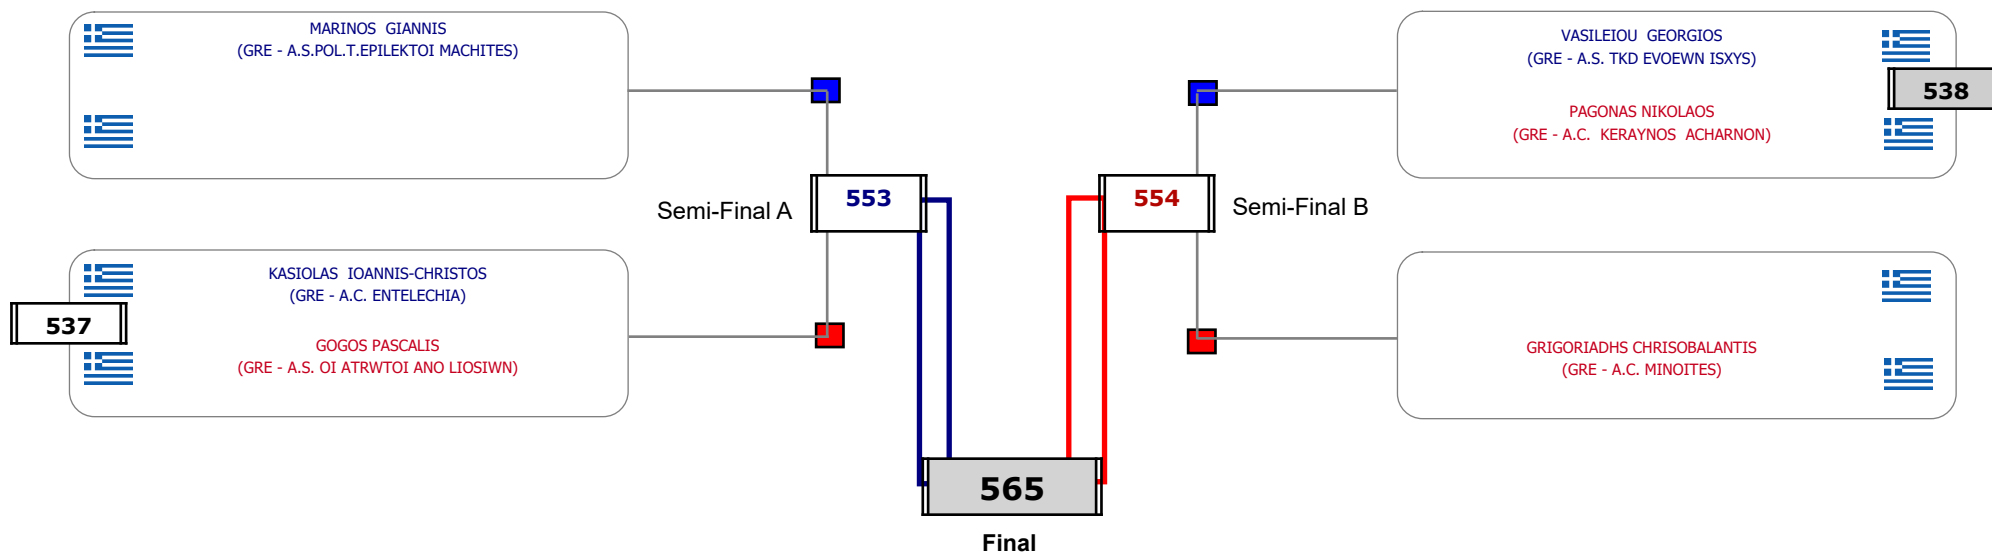

Matches Pool Grid

Αλιτάρχης

Παρατηρητής

Συμμετοχή 13 Αθλητές/τριες από 11 συλλόγους.

Matches Pool Grid

Αλυτάρχης

Παρατηρητής

Συμμετοχή 12 Αθλητές/τριες από 11 συλλόγους.

Matches Pool Grid

Συμμετοχή 6 Αθλητές/τριες από 6 συλλόγους.

Matches Pool Grid

Αλυτάρχης

Παρατηρητής

Συμμετοχή 8 Αθλητές/τριες από 7 συλλόγους.

Matches Pool Grid

Αλυτάρχης