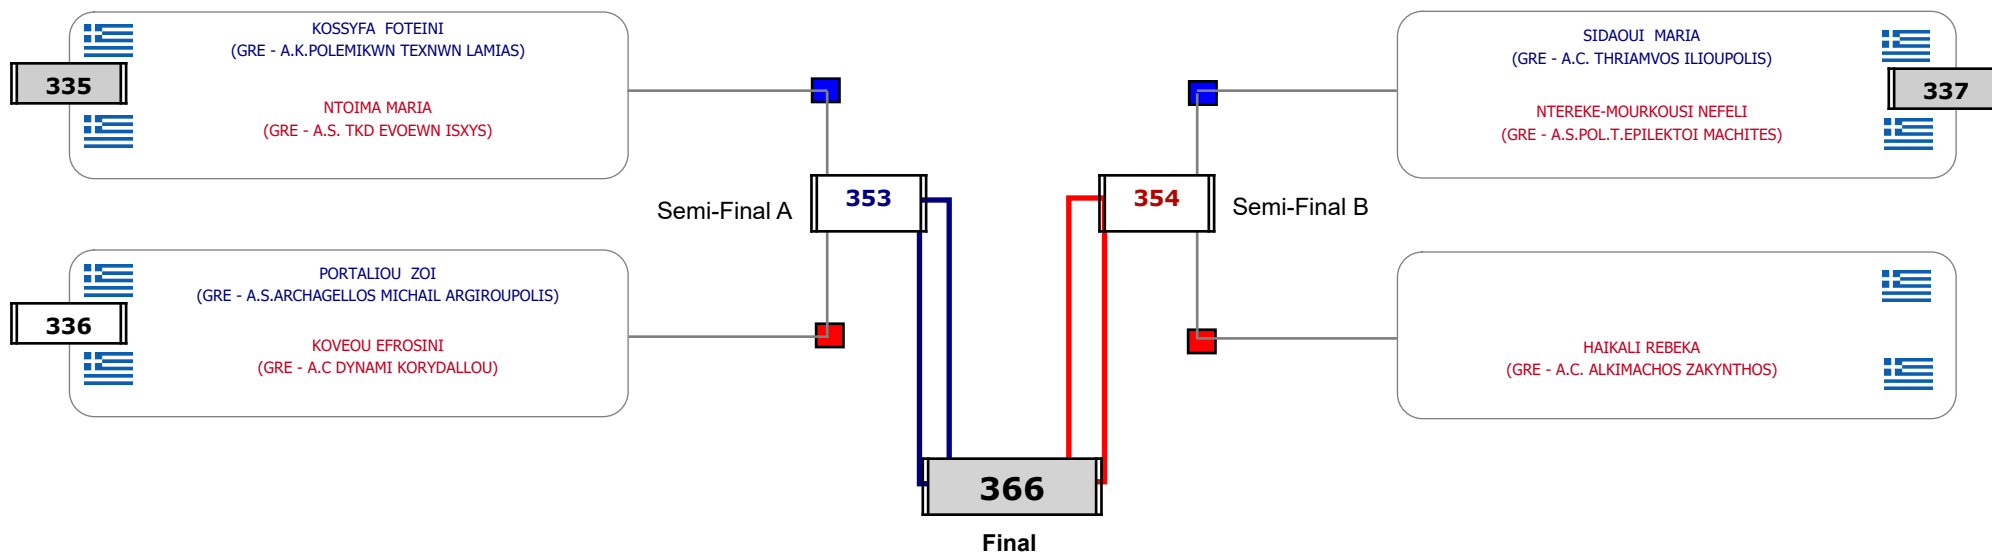

Παρατηρητής

Συμμετοχή 16 Αθλητές/τριες από 13 συλλόγους.

Matches Pool Grid

Αλυτάρχης

Παρατηρητής

Συμμετοχή 8 Αθλητές/τριες από 8 συλλόγους.

Matches Pool Grid

Αλυτάρχης