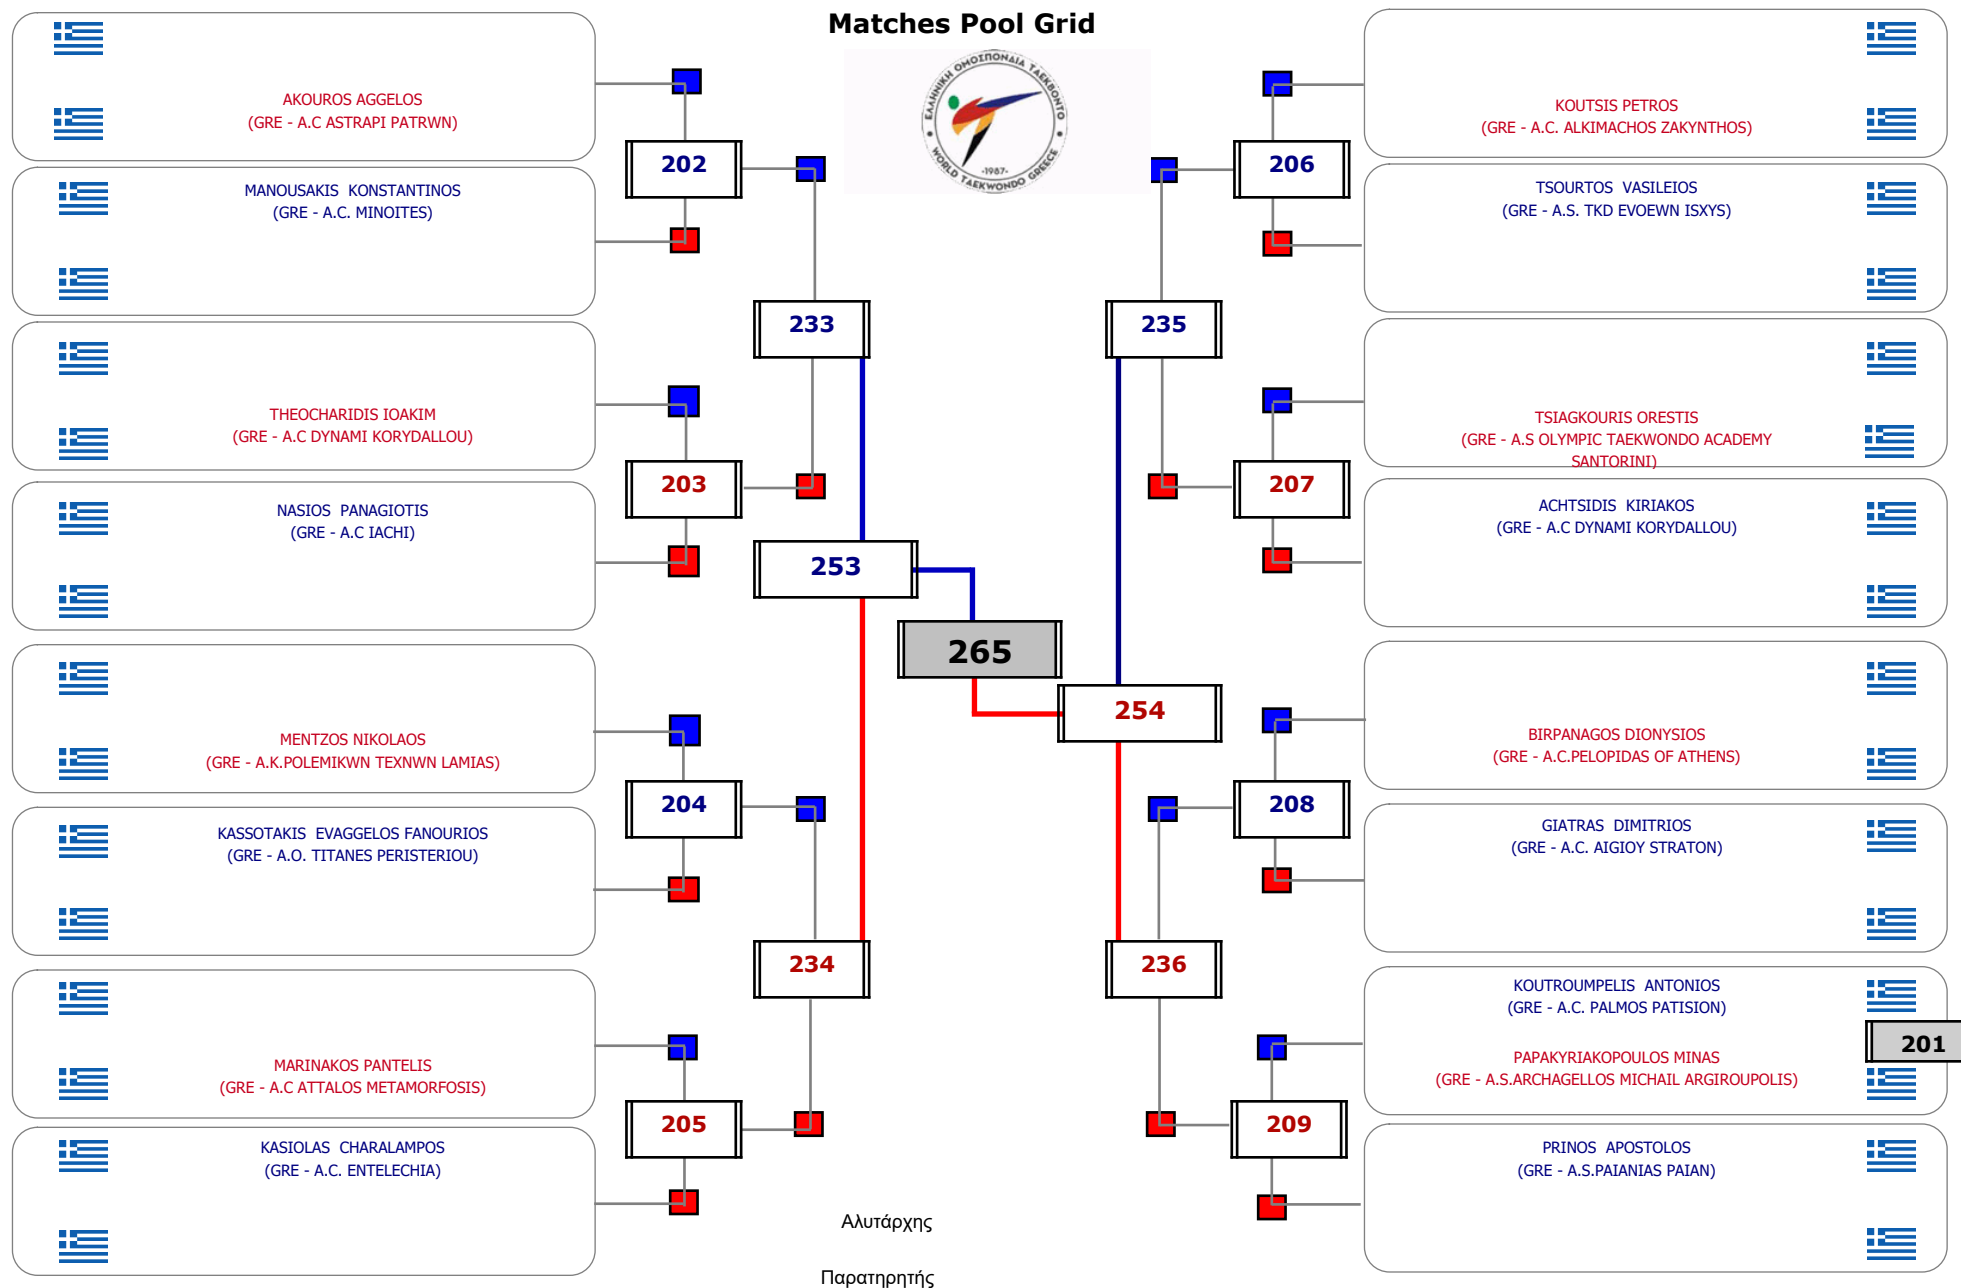

Αλυτάρχης

Παρατηρητής

Συμμετοχή 6 Αθλητές/τριες από 6 συλλόγους.

Matches Pool Grid

Αλυτάρχης

Παρατηρητής

Συμμετοχή 2 Αθλητές/τριες από 2 συλλόγους.

Matches Pool Grid

Αλυτάρχης

Παρατηρητής

Συμμετοχή 2 Αθλητές/τριες από 2 συλλόγους.

Matches Pool Grid

Αλυτάρχης

Παρατηρητής

Συμμετοχή 2 Αθλητές/τριες από 2 συλλόγους.

Matches Pool Grid

Συμμετοχή 6 Αθλητές/τριες από 5 συλλόγους.

Συμμετοχή 17 Αθλητές/τριες από 16 συλλόγους.

Matches Pool Grid

Αυτάρχεις

Παρατηρητής

Συμμετοχή 13 Αθλητές/τριες από 12 συλλόγους.

Συμμετοχή 18 Αθλητές/τριες από 17 συλλόγους.

Matches Pool Grid

Αλιτάρχης

Παρατηρητής

Συμμετοχή 13 Αθλητές/τριες από 11 συλλόγους.

Matches Pool Grid

Αλυτάρχης

Παρατηρητής

Συμμετοχή 12 Αθλητές/τριες από 11 συλλόγους.