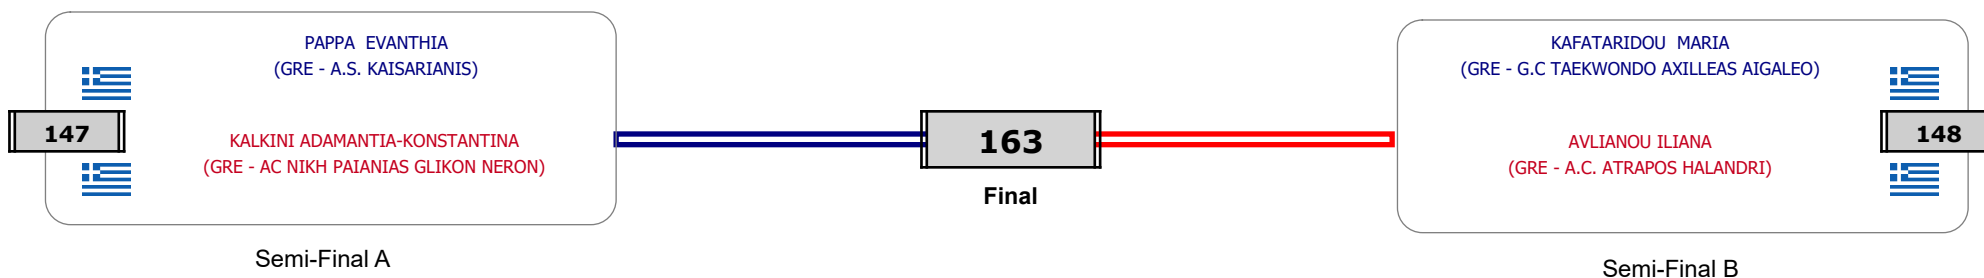

Παρατηρητής

Συμμετοχή 5 Αθλητές/τριες από 5 συλλόγους.

Matches Pool Grid

Αλυτάρχης

Παρατηρητής

Συμμετοχή 6 Αθλητές/τριες από 6 συλλόγους.

Matches Pool Grid

Αλυτάρχης