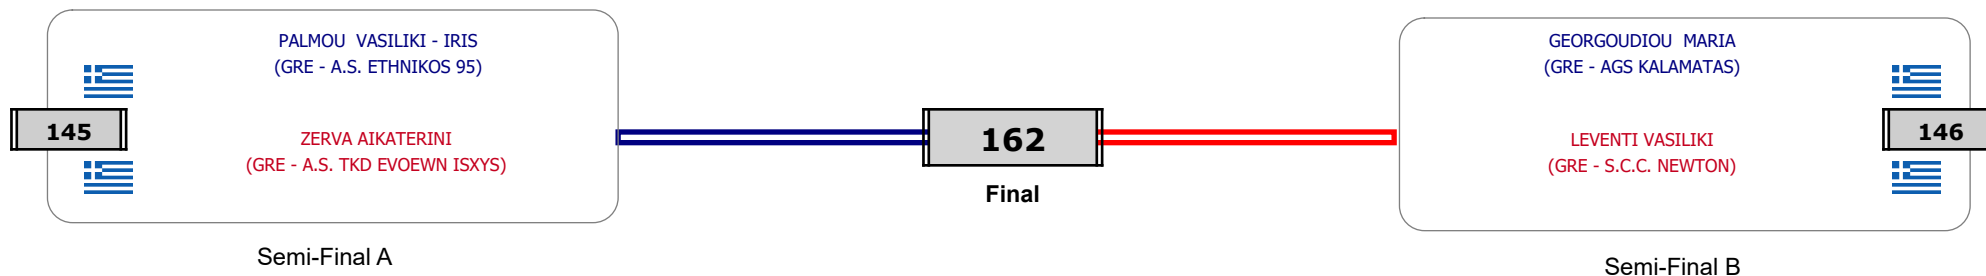

Παρατηρητής

Συμμετοχή 10 Αθλητές/τριες από 10 συλλόγους.

Matches Pool Grid

Αλυτάρχης

Παρατηρητής

Συμμετοχή 12 Αθλητές/τριες από 11 συλλόγους.

Matches Pool Grid

Αλιτάρχης

Παρατηρητής

Συμμετοχή 13 Αθλητές/τριες από 11 συλλόγους.

Matches Pool Grid

Αλυτάρχης

Παρατηρητής

Συμμετοχή 9 Αθλητές/τριες από 9 συλλόγους.

Matches Pool Grid

Συμμετοχή 6 Αθλητές/τριες από 5 συλλόγους.

Matches Pool Grid

Αλυτάρχης

Παρατηρητής

Συμμετοχή 4 Αθλητές/τριες από 4 συλλόγους.

Matches Pool Grid

Αλυτάρχης

Παρατηρητής

Συμμετοχή 2 Αθλητές/τριες από 2 συλλόγους.