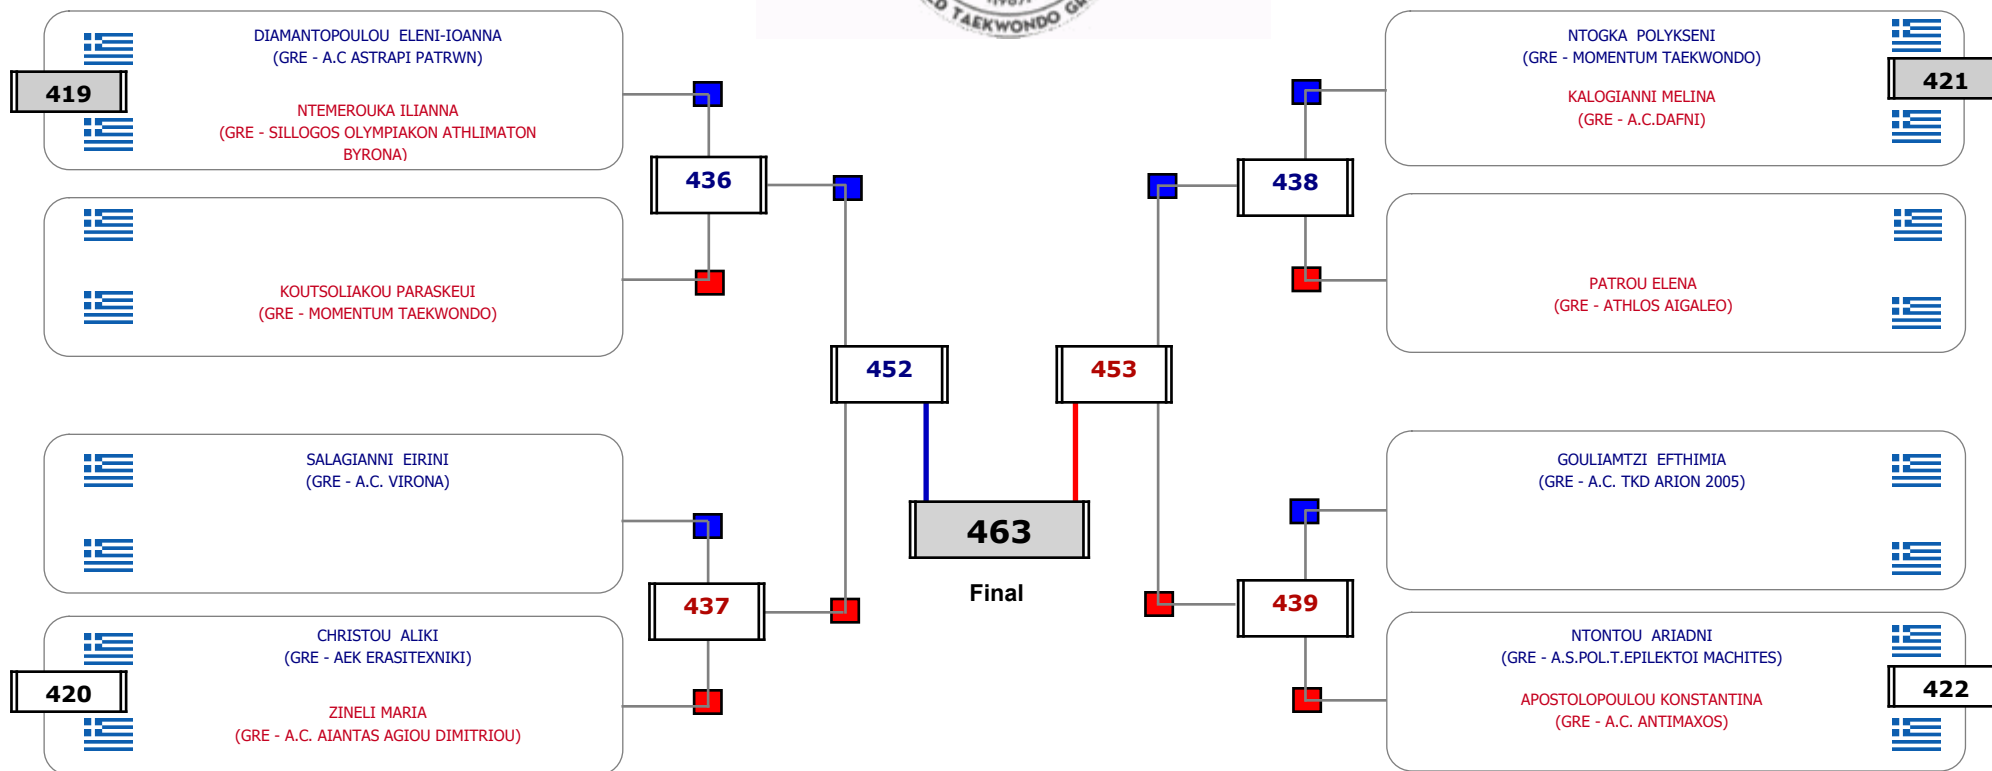

Matches Pool Grid

Αλυτάρχης

Παρατηρητής

Συμμετοχή 3 Αθλητές/τριες από 3 συλλόγους.

Matches Pool Grid

Αλυτάρχης

Παρατηρητής

Συμμετοχή 2 Αθλητές/τριες από 2 συλλόγους.

Matches Pool Grid

Συμμετοχή 6 Αθλητές/τριες από 5 συλλόγους.

Matches Pool Grid

Αλυτάρχης

Παρατηρητής

Συμμετοχή 4 Αθλητές/τριες από 3 συλλόγους.

Matches Pool Grid

Αλιτάρχης

Παρατηρητής

Συμμετοχή 10 Αθλητές/τριες από 10 συλλόγους.

Matches Pool Grid

Αλυτάρχης

Παρατηρητής

Συμμετοχή 12 Αθλητές/τριες από 11 συλλόγους.

Matches Pool Grid

Αλιτάρχης