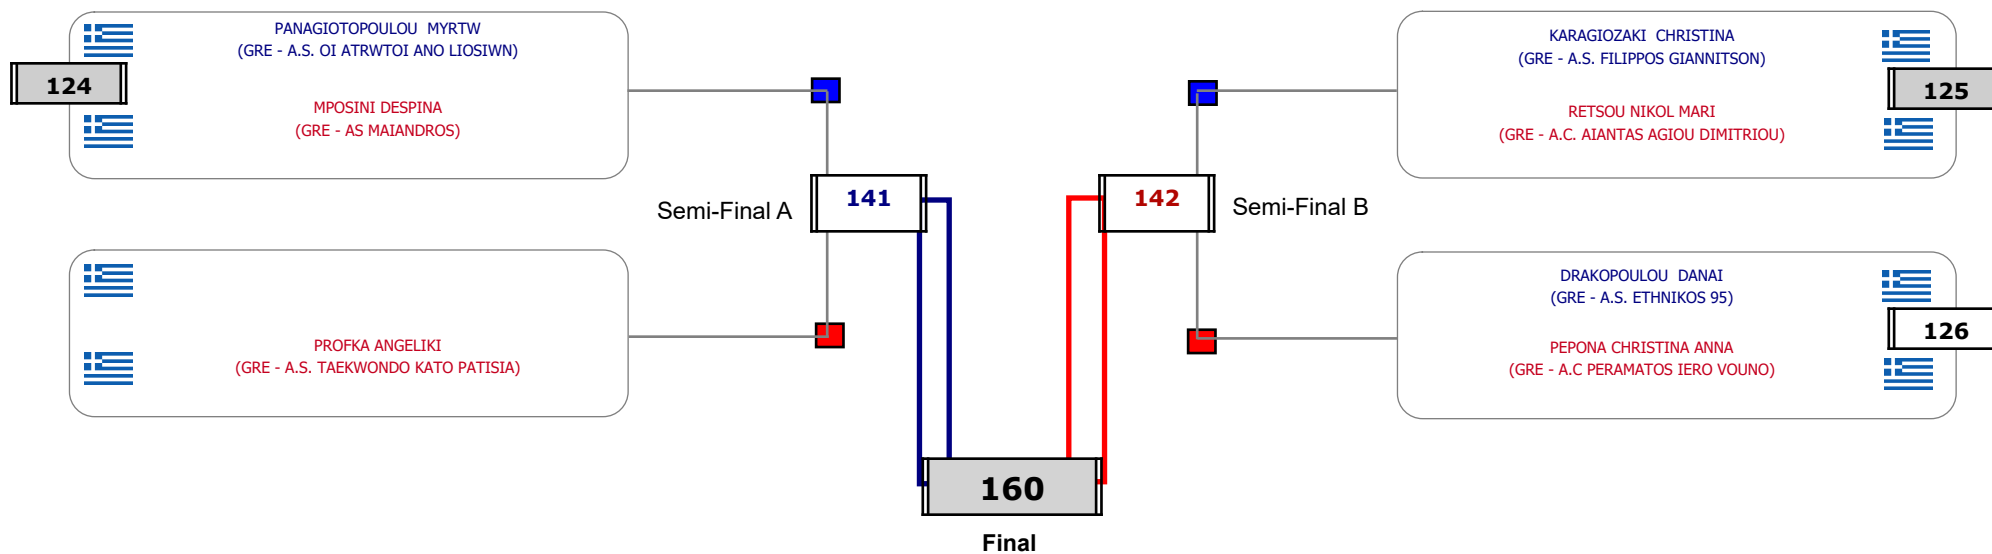

Matches Pool Grid

Αλυτάρχης

Παρατηρητής

Συμμετοχή 4 Αθλητές/τριες από 4 συλλόγους.

Matches Pool Grid

Αλυτάρχης

Παρατηρητής

Συμμετοχή 2 Αθλητές/τριες από 2 συλλόγους.

Matches Pool Grid

Αλυτάρχης

Παρατηρητής

Συμμετοχή 4 Αθλητές/τριες από 4 συλλόγους.

Matches Pool Grid

Αλυτάρχης

Παρατηρητής

Συμμετοχή 7 Αθλητές/τριες από 7 συλλόγους.