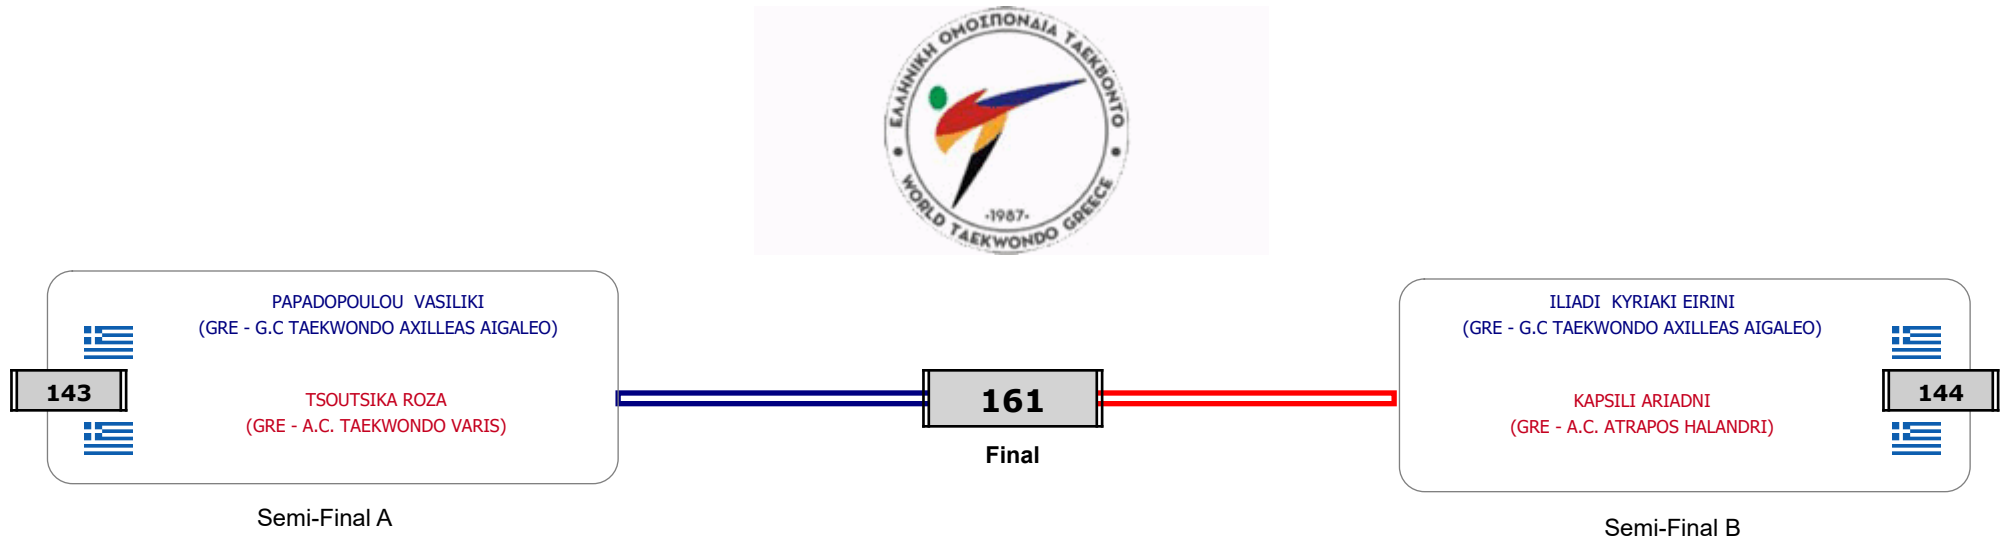

Matches Pool Grid

Αλυτάρχης

Παρατηρητής

Συμμετοχή 3 Αθλητές/τριες από 3 συλλόγους.

Matches Pool Grid

Αλυτάρχης

Παρατηρητής

Συμμετοχή 2 Αθλητές/τριες από 2 συλλόγους.

Matches Pool Grid

Συμμετοχή 6 Αθλητές/τριες από 5 συλλόγους.

Matches Pool Grid

Αλυτάρχης

Παρατηρητής

Συμμετοχή 4 Αθλητές/τριες από 3 συλλόγους.

Matches Pool Grid

Αλιτάρχης