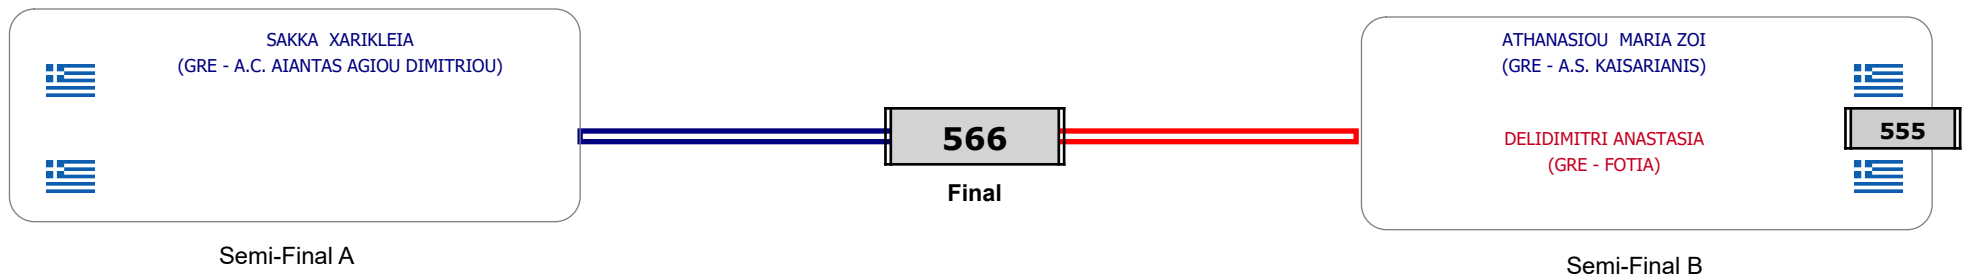

Matches Pool Grid

Αλυτάρχης

Παρατηρητής

Συμμετοχή 3 Αθλητές/τριες από 3 συλλόγους.

Matches Pool Grid

Συμμετοχή 3 Αθλητές/τριες από 3 συλλόγους.

Matches Pool Grid

Αλυτάρχης