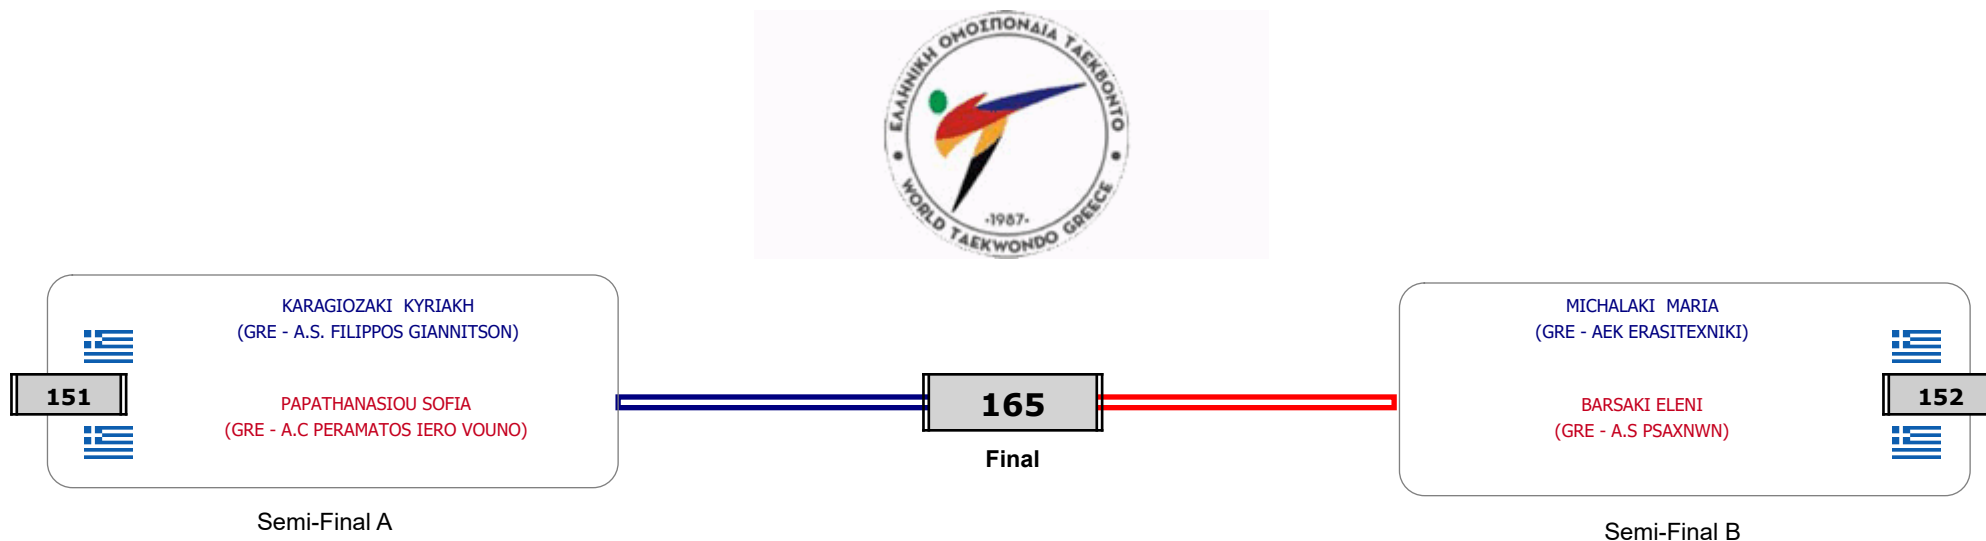

Matches Pool Grid

Αλυτάρχης

Παρατηρητής

Συμμετοχή 4 Αθλητές/τριες από 4 συλλόγους.

Matches Pool Grid

Αλυτάρχης

Παρατηρητής

Συμμετοχή 2 Αθλητές/τριες από 2 συλλόγους.

Matches Pool Grid

Αλυτάρχης

Παρατηρητής

Συμμετοχή 4 Αθλητές/τριες από 4 συλλόγους.

Matches Pool Grid

Αλυτάρχης

Παρατηρητής

Συμμετοχή 7 Αθλητές/τριες από 7 συλλόγους.