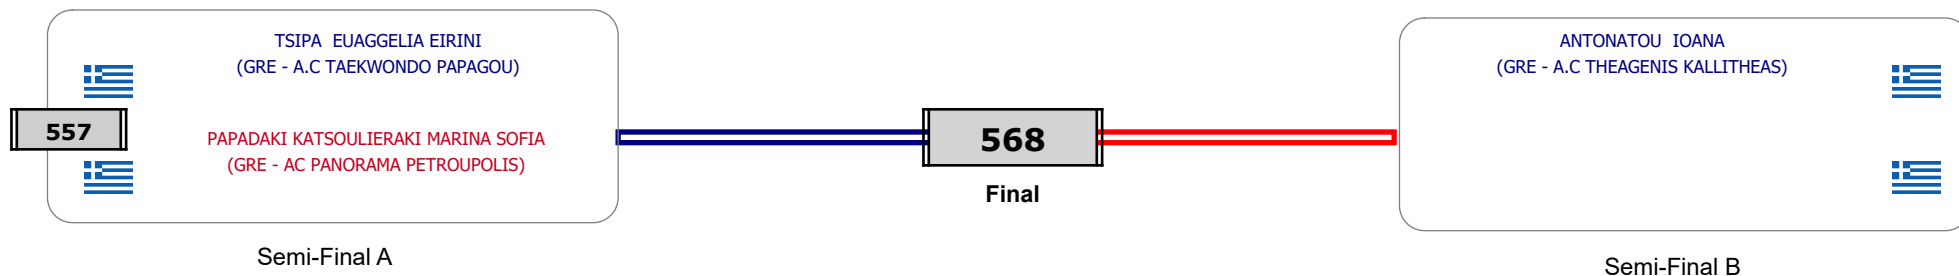

Matches Pool Grid

Αλυτάρχης

Παρατηρητής

Συμμετοχή 3 Αθλητές/τριες από 3 συλλόγους.

Matches Pool Grid

Συμμετοχή 3 Αθλητές/τριες από 3 συλλόγους.

Matches Pool Grid

Αλυτάρχης

Παρατηρητής

Συμμετοχή 3 Αθλητές/τριες από 3 συλλόγους.

Matches Pool Grid

Αλυτάρχης

Παρατηρητής

Συμμετοχή 4 Αθλητές/τριες από 4 συλλόγους.

Matches Pool Grid

Συμμετοχή 3 Αθλητές/τριες από 3 συλλόγους.

Matches Pool Grid

Συμμετοχή 6 Αθλητές/τριες από 5 συλλόγους.

Matches Pool Grid

Αυτάρχης

Παρατηρητής

Συμμετοχή 9 Αθλητές/τριες από 8 συλλόγους.

Matches Pool Grid

Αλιτάρχης