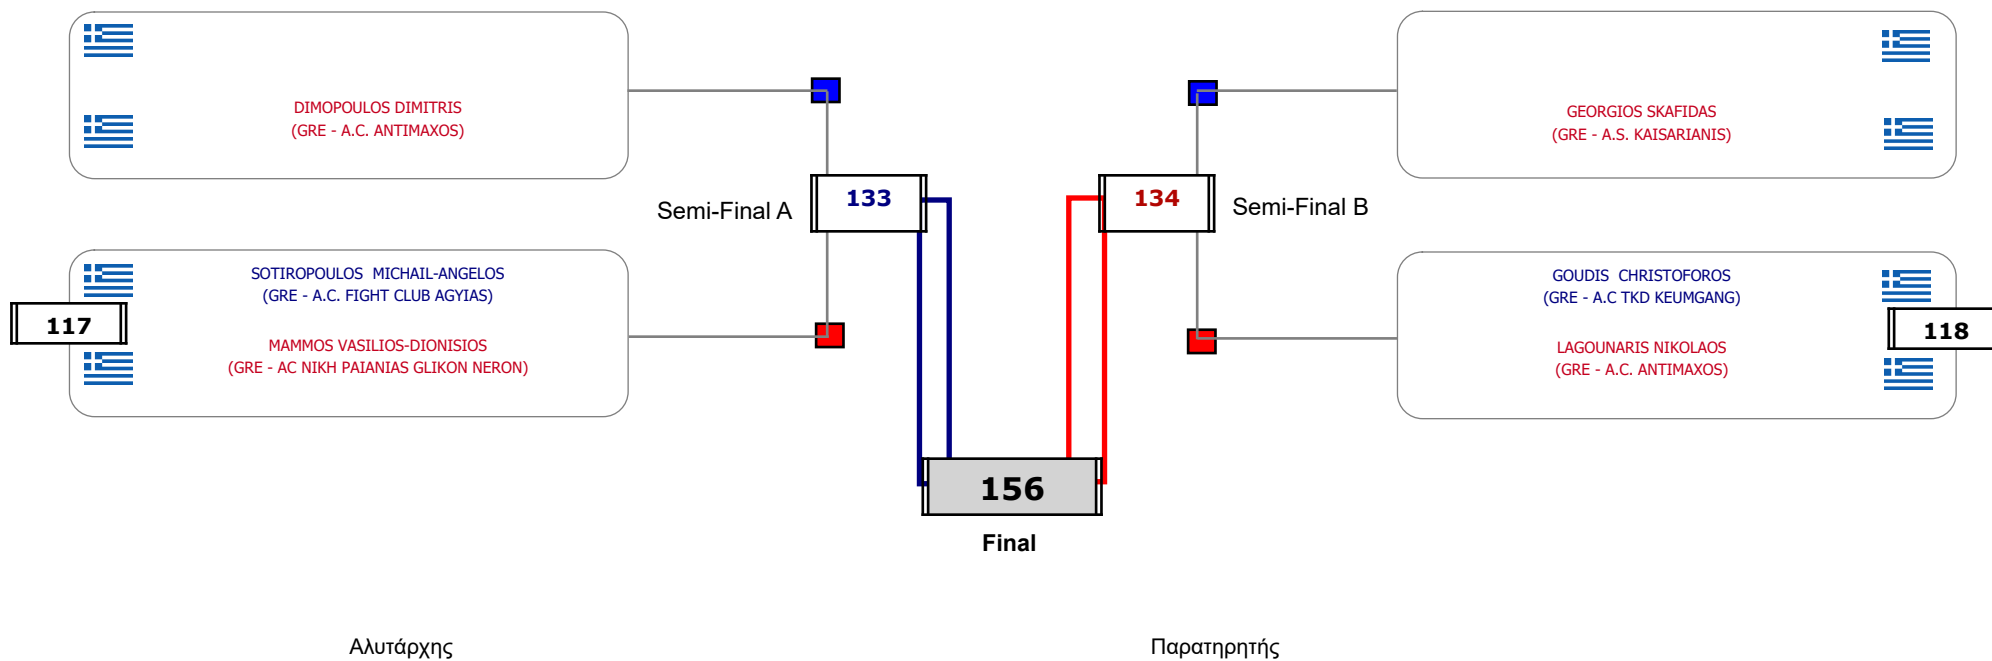

Matches Pool Grid

Αλυτάρχης

Παρατηρητής

Συμμετοχή 3 Αθλητές/τριες από 3 συλλόγους.

Matches Pool Grid

Συμμετοχή 3 Αθλητές/τριες από 3 συλλόγους.

Matches Pool Grid

Αλυτάρχης

Παρατηρητής

Συμμετοχή 3 Αθλητές/τριες από 3 συλλόγους.

Matches Pool Grid

Αλυτάρχης

Παρατηρητής

Συμμετοχή 4 Αθλητές/τριες από 4 συλλόγους.

Matches Pool Grid

Συμμετοχή 3 Αθλητές/τριες από 3 συλλόγους.

Matches Pool Grid

Συμμετοχή 6 Αθλητές/τριες από 5 συλλόγους.

Matches Pool Grid

Αυτάρχης

Παρατηρητής

Συμμετοχή 9 Αθλητές/τριες από 8 συλλόγους.

Matches Pool Grid

Αλιτάρχης