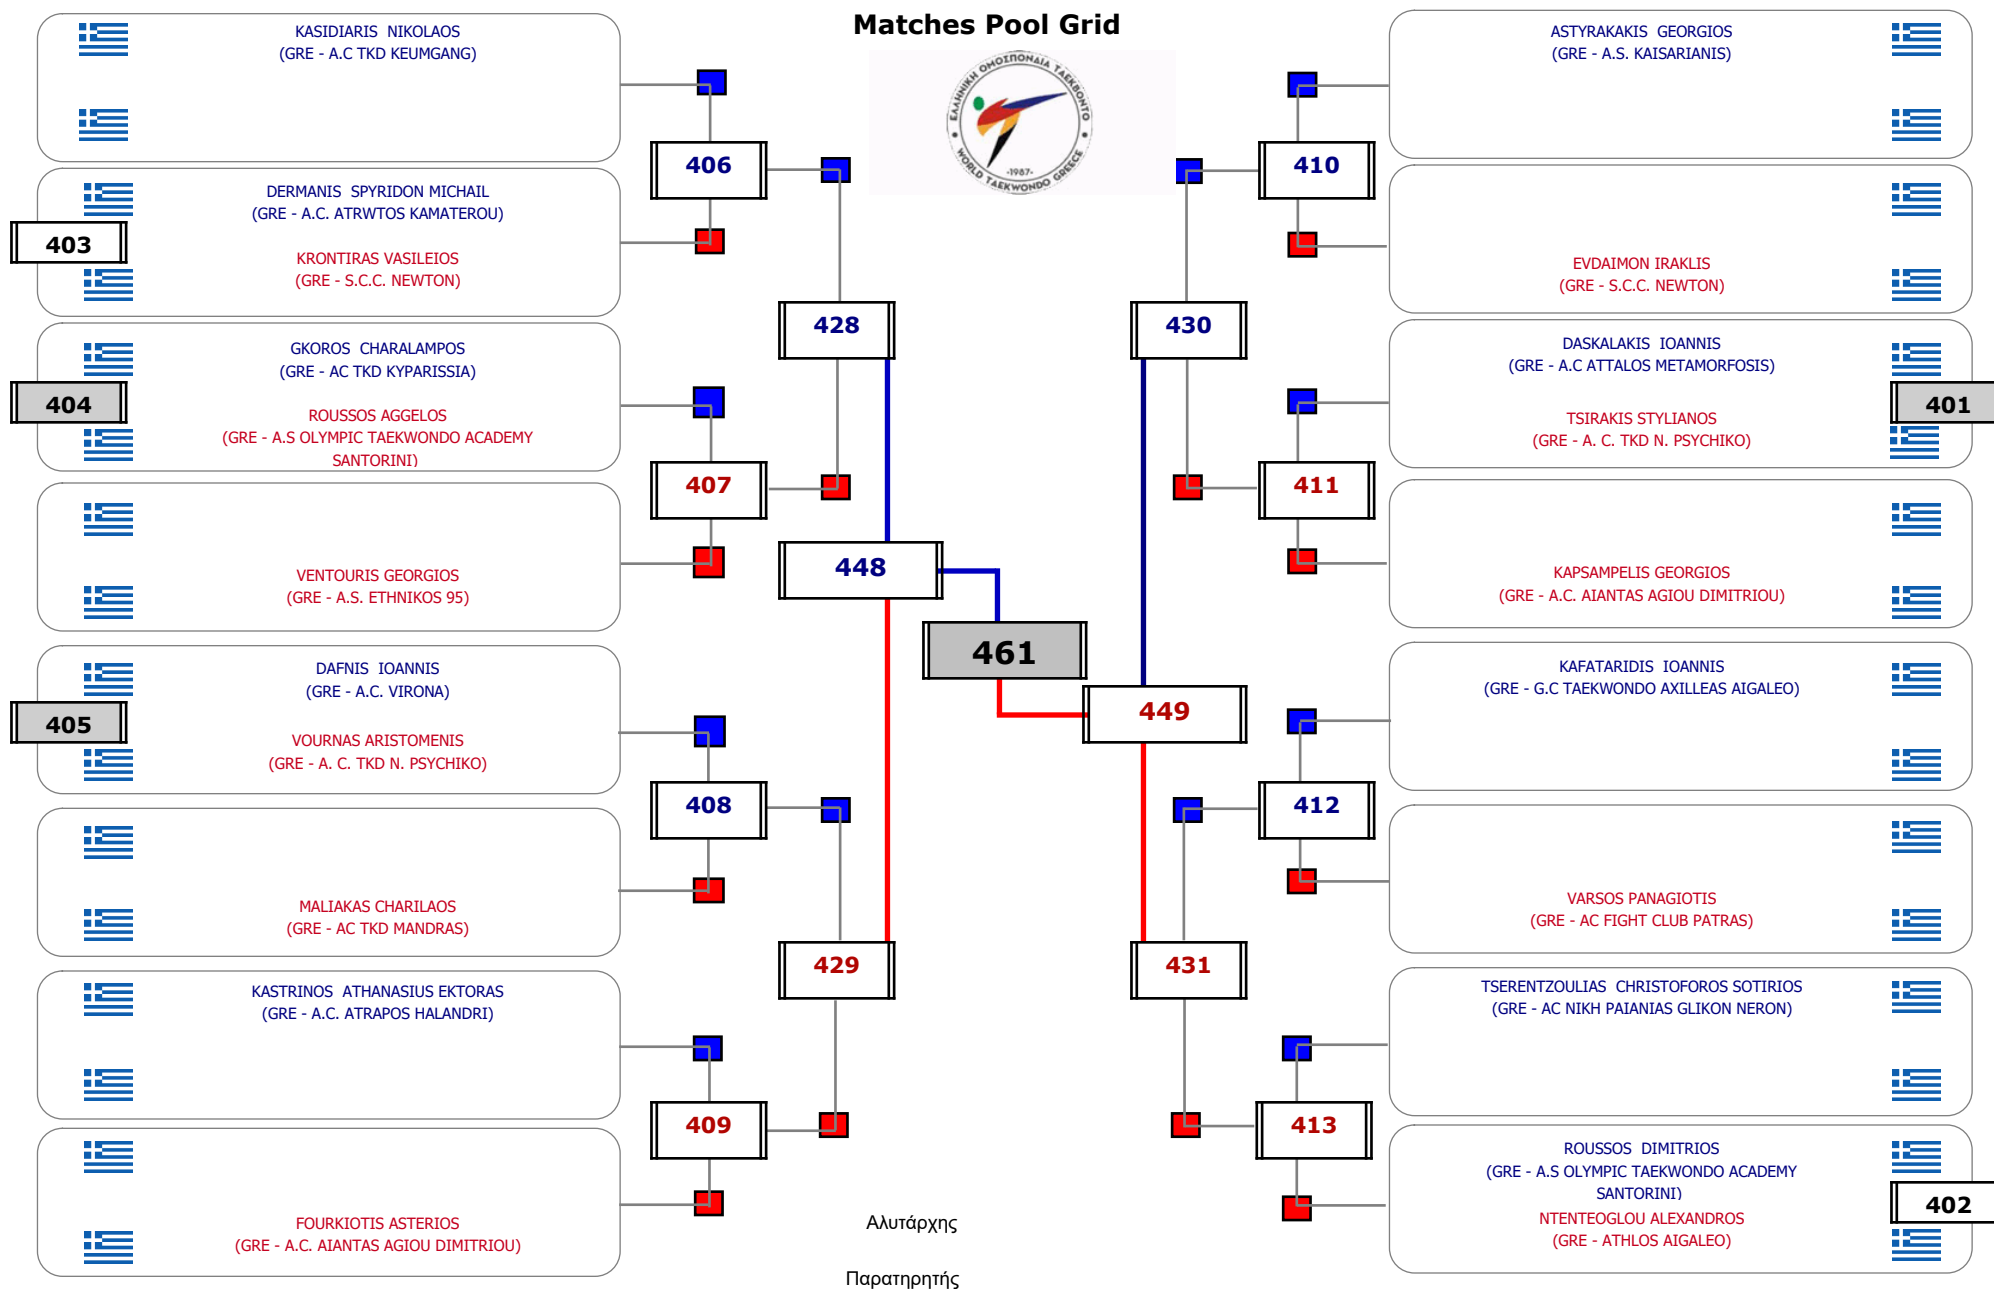

Παρατηρητής

Συμμετοχή 3 Αθλητές/τριες από 3 συλλόγους.

Matches Pool Grid

Αλυτάρχης

Παρατηρητής

Συμμετοχή 4 Αθλητές/τριες από 4 συλλόγους.

Matches Pool Grid

Συμμετοχή 3 Αθλητές/τριες από 3 συλλόγους.

Matches Pool Grid

Συμμετοχή 6 Αθλητές/τριες από 5 συλλόγους.

Matches Pool Grid

Αυτάρχης

Παρατηρητής

Συμμετοχή 9 Αθλητές/τριες από 8 συλλόγους.

Matches Pool Grid

Αλιτάρχης

Παρατηρητής

Συμμετοχή 10 Αθλητές/τριες από 9 συλλόγους.

Συμμετοχή 21 Αθλητές/τριες από 17 συλλόγους.

Matches Pool Grid

Αλιτάρχης

Παρατηρητής

Συμμετοχή 16 Αθλητές/τριες από 15 συλλόγους.

Matches Pool Grid