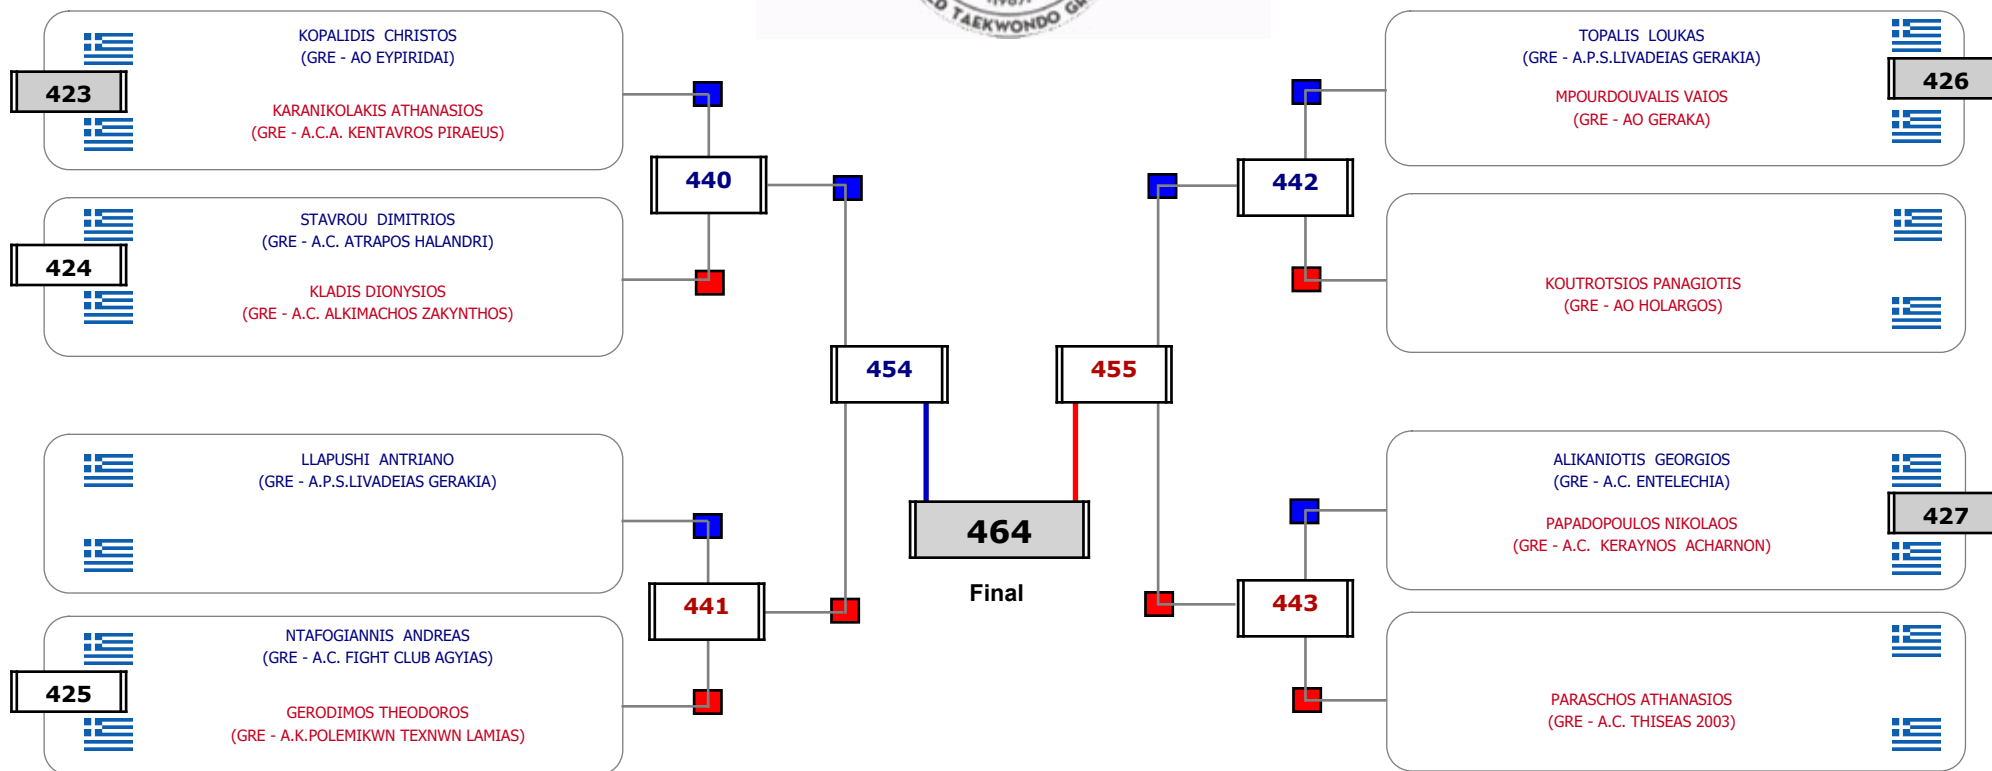

Matches Pool Grid

Αυτάρχεις

Παρατηρητής

Συμμετοχή 13 Αθλητές/τριες από 12 συλλόγους.