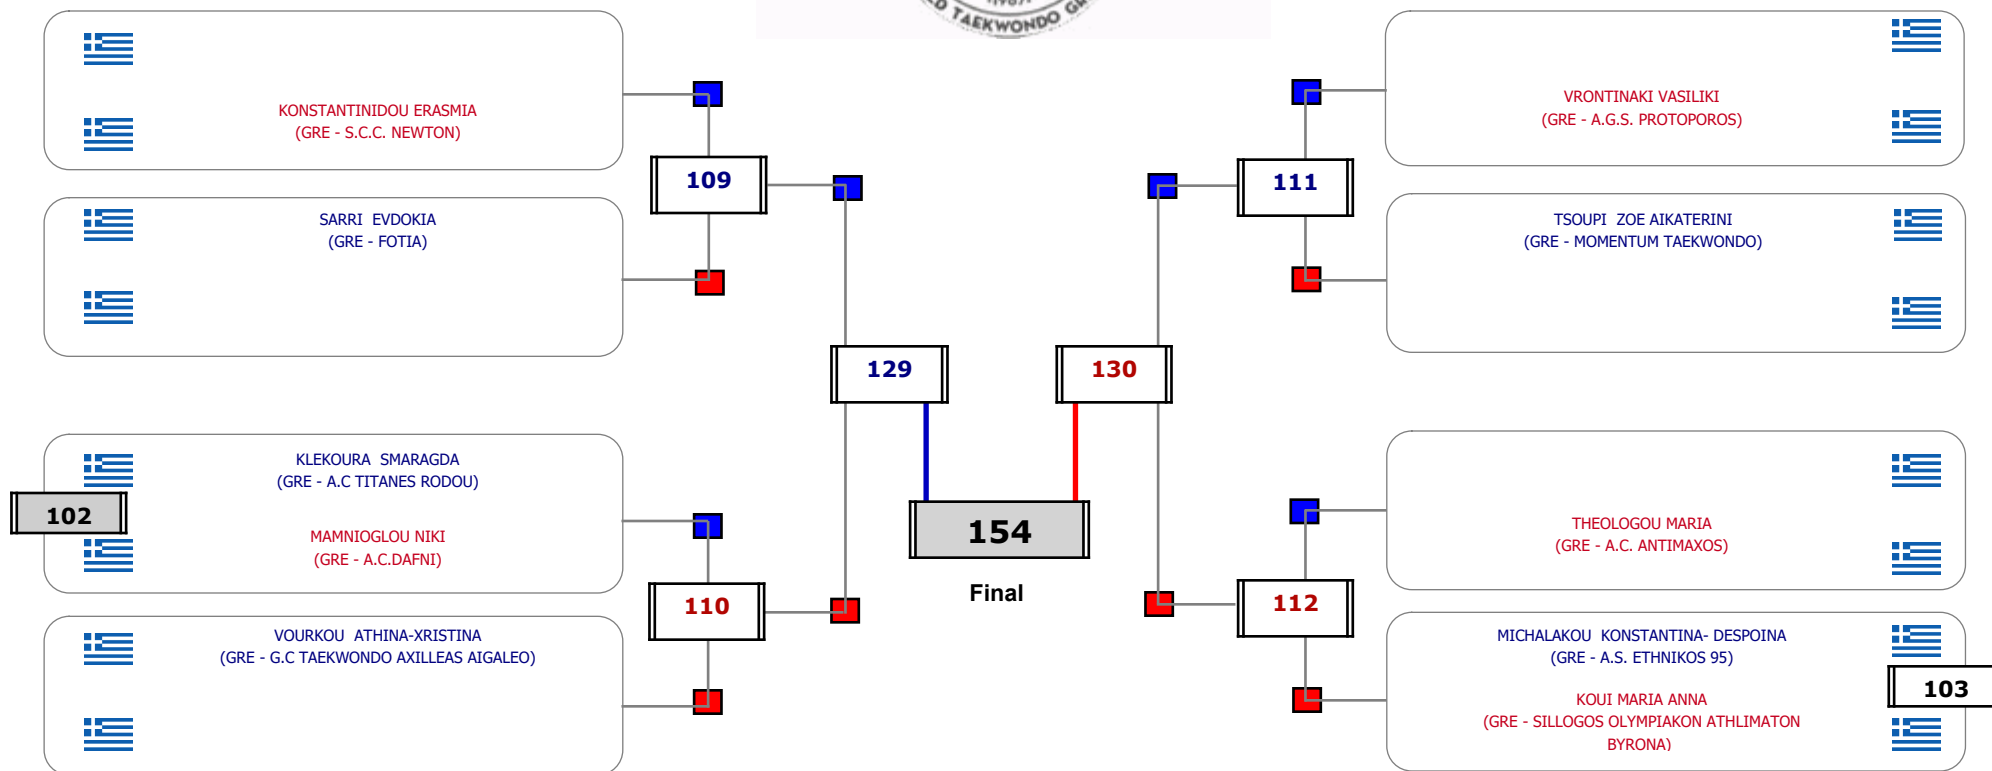

Matches Pool Grid

Αλυτάρχης

Παρατηρητής

Συμμετοχή 3 Αθλητές/τριες από 3 συλλόγους.

Matches Pool Grid

Αλυτάρχης

Παρατηρητής

Συμμετοχή 2 Αθλητές/τριες από 2 συλλόγους.

Matches Pool Grid

Συμμετοχή 6 Αθλητές/τριες από 5 συλλόγους.

Matches Pool Grid

Αλυτάρχης

Παρατηρητής

Συμμετοχή 4 Αθλητές/τριες από 3 συλλόγους.

Matches Pool Grid

Αλιτάρχης

Παρατηρητής

Συμμετοχή 10 Αθλητές/τριες από 10 συλλόγους.

Matches Pool Grid

Αλυτάρχης

Παρατηρητής

Συμμετοχή 12 Αθλητές/τριες από 11 συλλόγους.

Matches Pool Grid

Αλιτάρχης