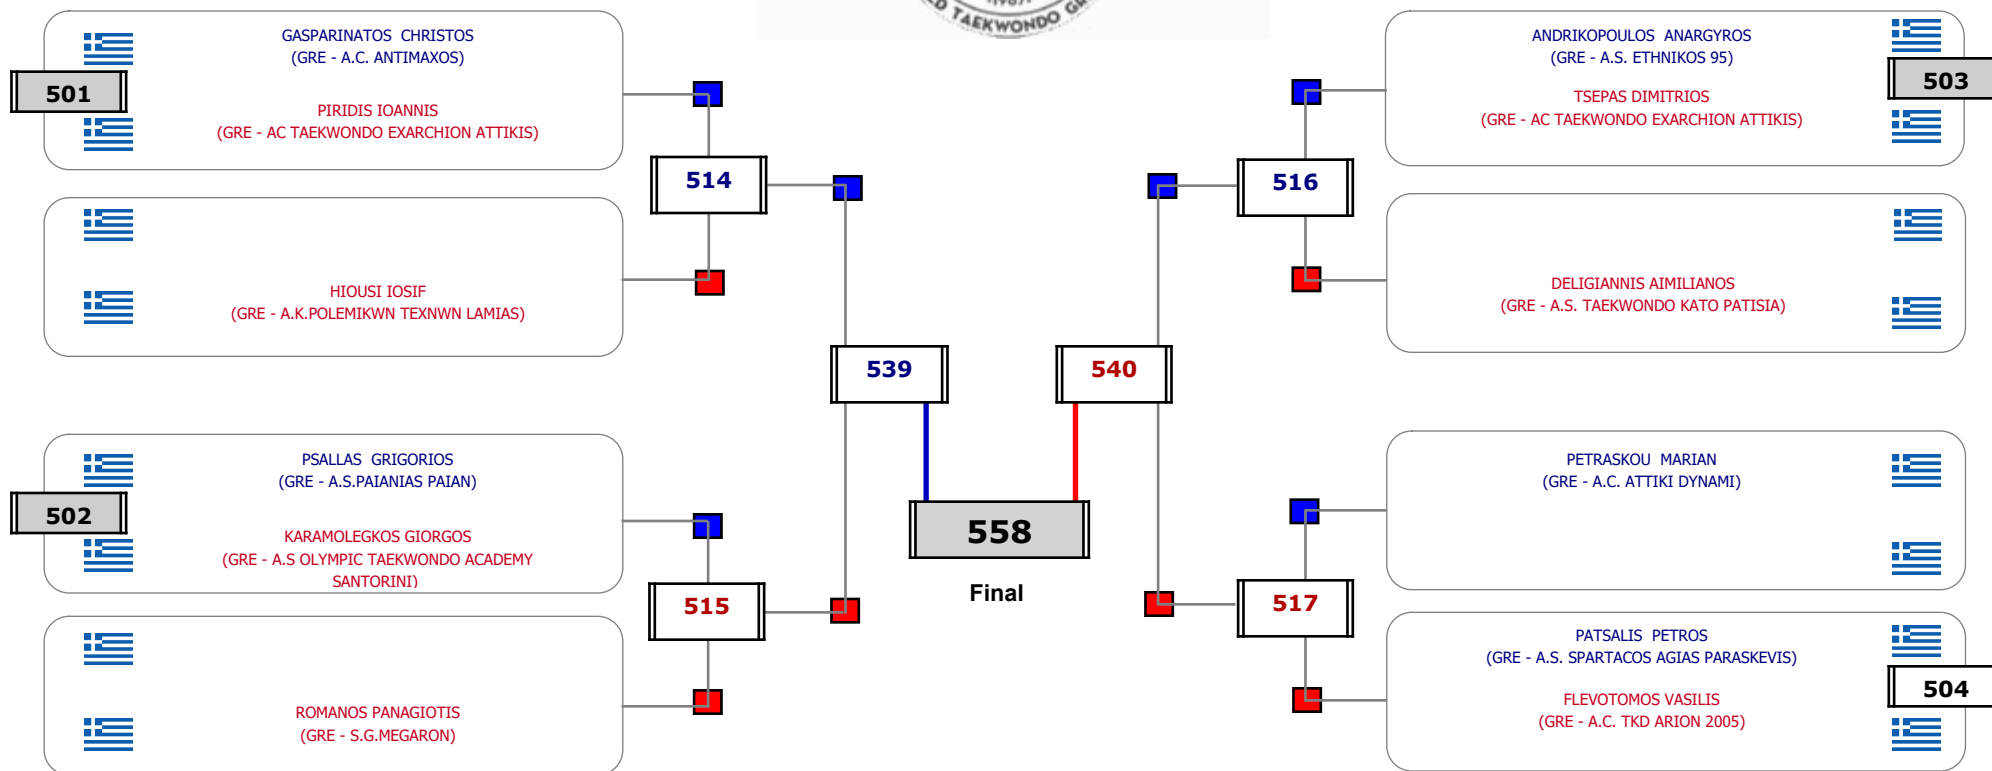

Matches Pool Grid

Αλιτάρχης

Παρατηρητής

Συμμετοχή 13 Αθλητές/τριες από 11 συλλόγους.

Matches Pool Grid

Αλυτάρχης

Παρατηρητής

Συμμετοχή 12 Αθλητές/τριες από 11 συλλόγους.

Matches Pool Grid

Συμμετοχή 6 Αθλητές/τριες από 6 συλλόγους.

Matches Pool Grid

Αλυτάρχης

Παρατηρητής

Συμμετοχή 8 Αθλητές/τριες από 7 συλλόγους.

Matches Pool Grid

Αλυτάρχης