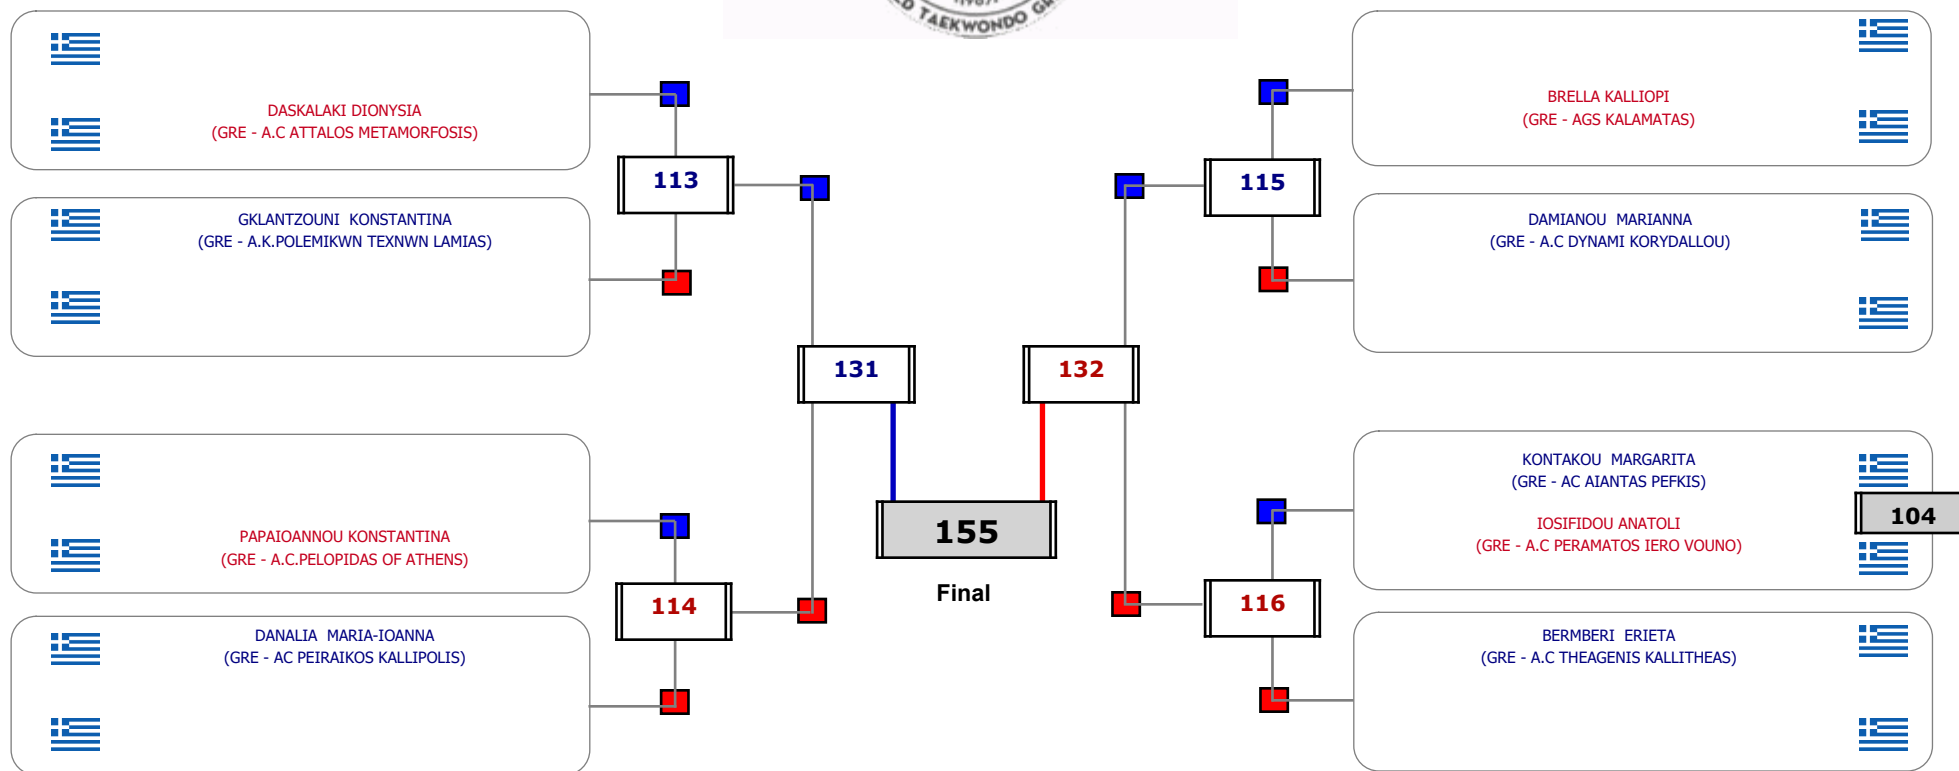

Matches Pool Grid

Αλυτάρχης

Παρατηρητής

Συμμετοχή 4 Αθλητές/τριες από 4 συλλόγους.

Matches Pool Grid

Αλυτάρχης

Παρατηρητής

Συμμετοχή 2 Αθλητές/τριες από 2 συλλόγους.

Matches Pool Grid

Αλυτάρχης

Παρατηρητής

Συμμετοχή 4 Αθλητές/τριες από 4 συλλόγους.

Matches Pool Grid

Αλυτάρχης

Παρατηρητής

Συμμετοχή 7 Αθλητές/τριες από 7 συλλόγους.

Matches Pool Grid

Αυτάρχης

Παρατηρητής

Συμμετοχή 9 Αθλητές/τριες από 9 συλλόγους.

Matches Pool Grid

Συμμετοχή 10 Αθλητές/τριες από 10 συλλόγους.

Matches Pool Grid

Αυτάρχης