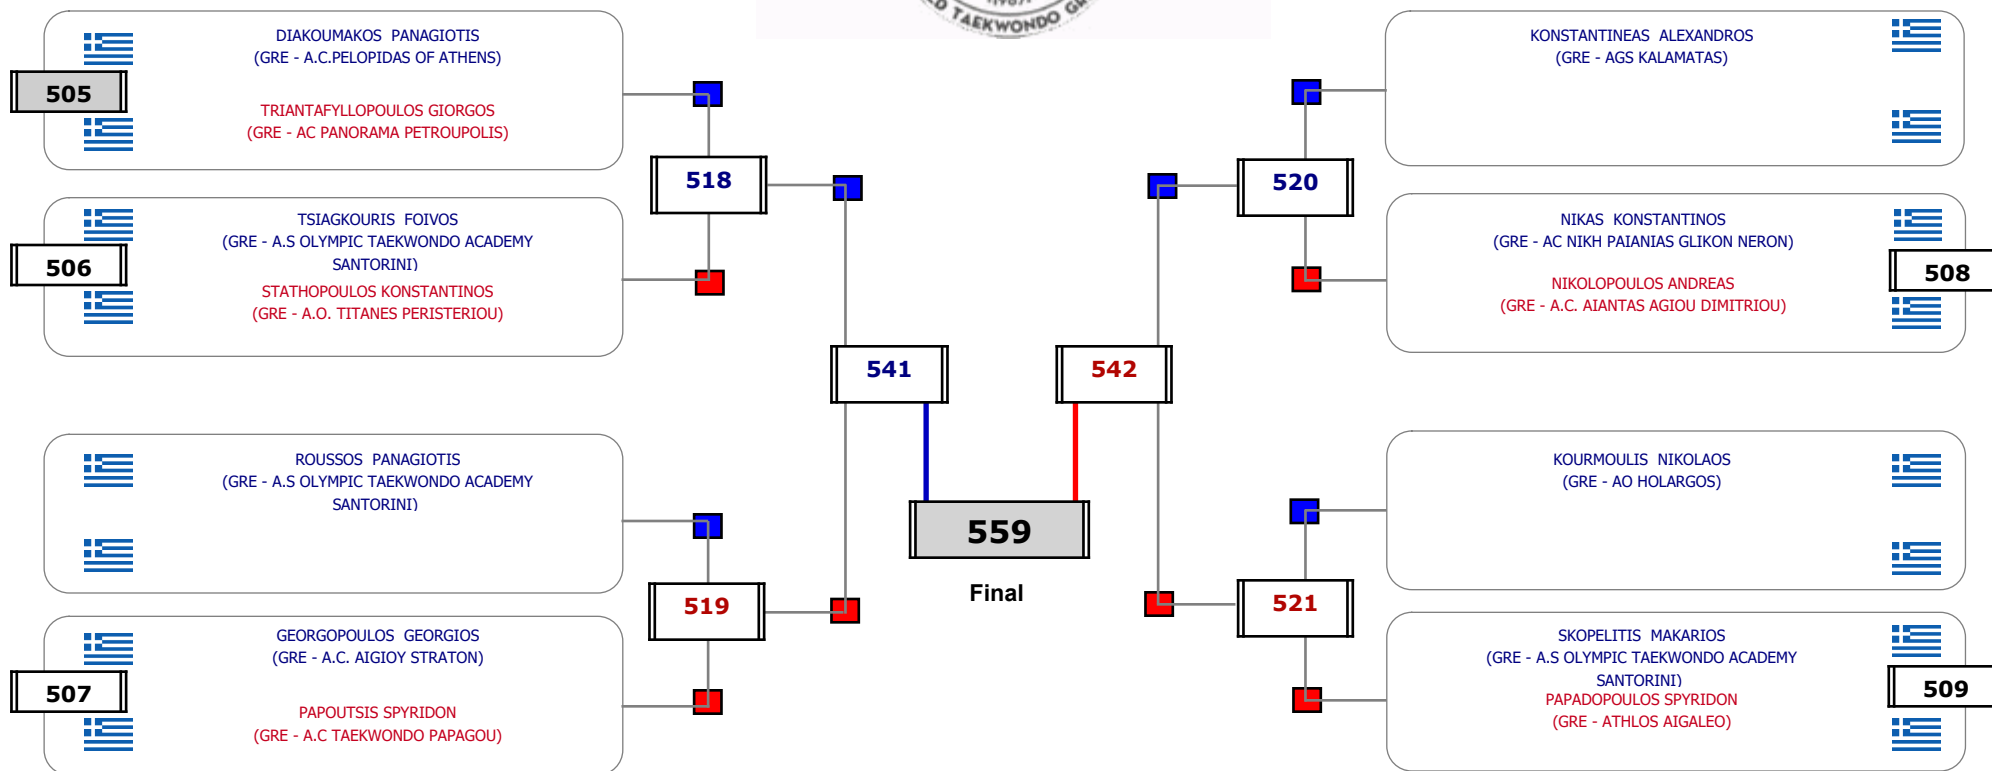

Αλυτάρχης

Παρατηρητής

Συμμετοχή 2 Αθλητές/τριες από 2 συλλόγους.

Matches Pool Grid

Αλυτάρχης

Παρατηρητής

Συμμετοχή 2 Αθλητές/τριες από 2 συλλόγους.

Matches Pool Grid

Συμμετοχή 6 Αθλητές/τριες από 5 συλλόγους.

Συμμετοχή 17 Αθλητές/τριες από 16 συλλόγους.

Matches Pool Grid

Αυτάρχεις

Παρατηρητής

Συμμετοχή 13 Αθλητές/τριες από 12 συλλόγους.

Συμμετοχή 18 Αθλητές/τριες από 17 συλλόγους.

Matches Pool Grid

Αλιτάρχης

Παρατηρητής

Συμμετοχή 13 Αθλητές/τριες από 11 συλλόγους.

Matches Pool Grid

Αλυτάρχης

Παρατηρητής

Συμμετοχή 12 Αθλητές/τριες από 11 συλλόγους.