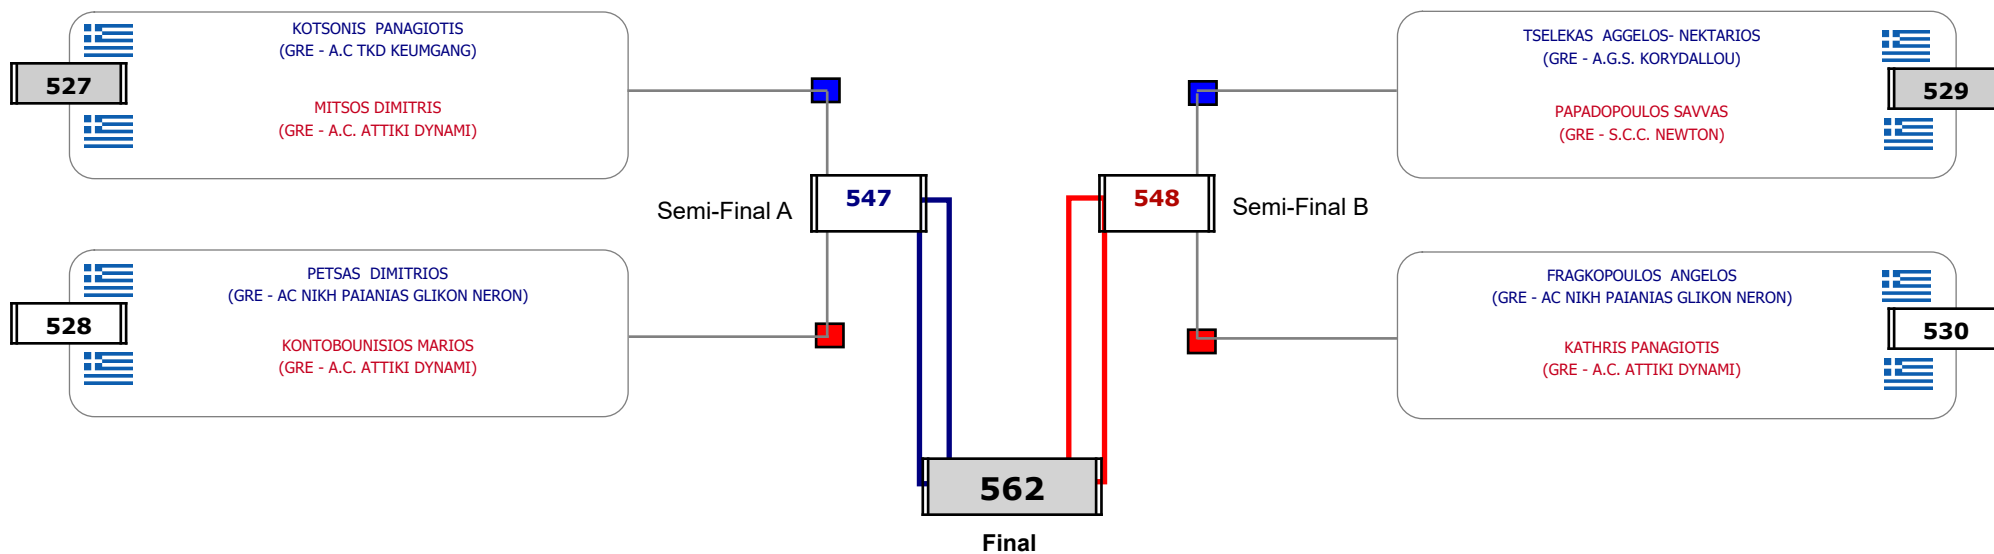

Matches Pool Grid

Συμμετοχή 8 Αθλητές/τριες από 5 συλλόγους.