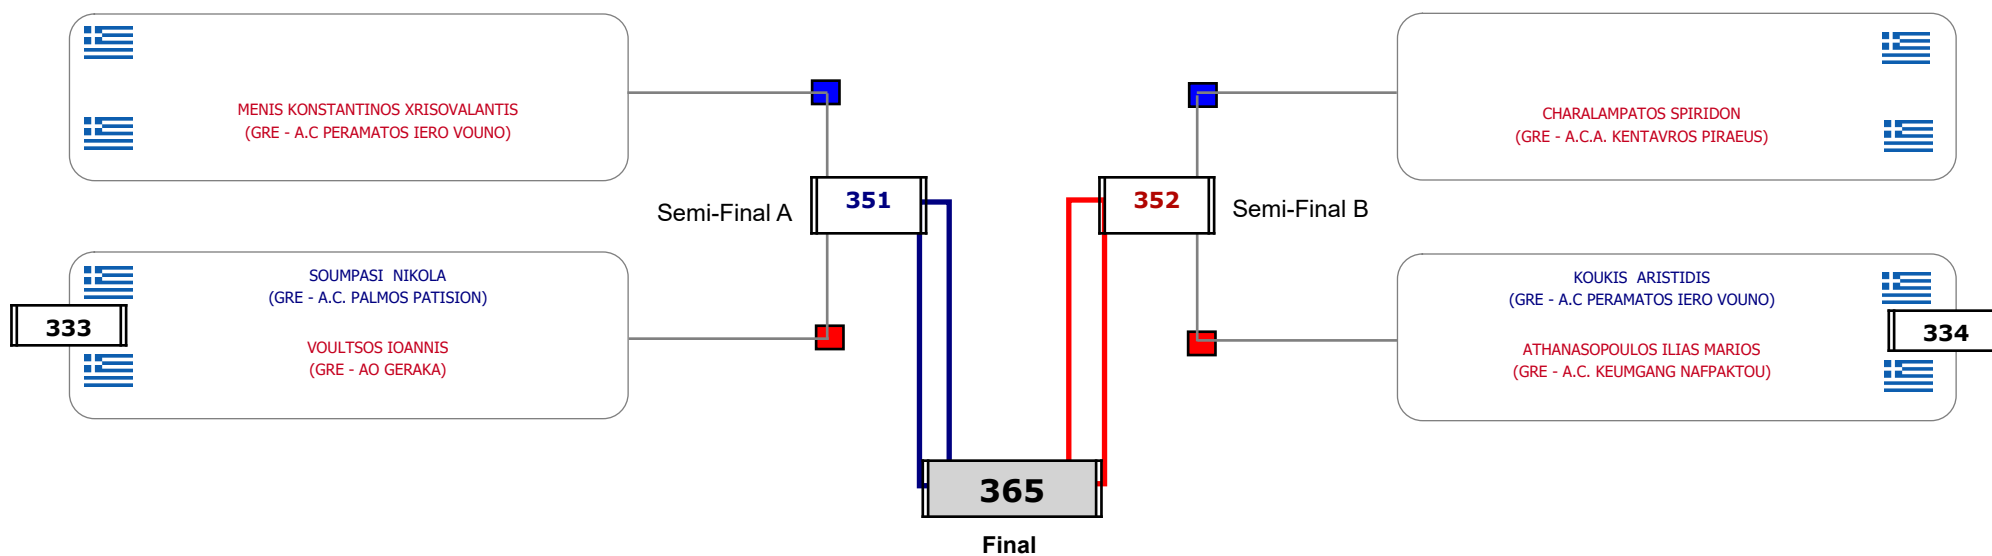

Αλυτάρχης

Παρατηρητής

Συμμετοχή 2 Αθλητές/τριες από 2 συλλόγους.

Matches Pool Grid

Αλυτάρχης

Παρατηρητής

Συμμετοχή 2 Αθλητές/τριες από 2 συλλόγους.

Matches Pool Grid