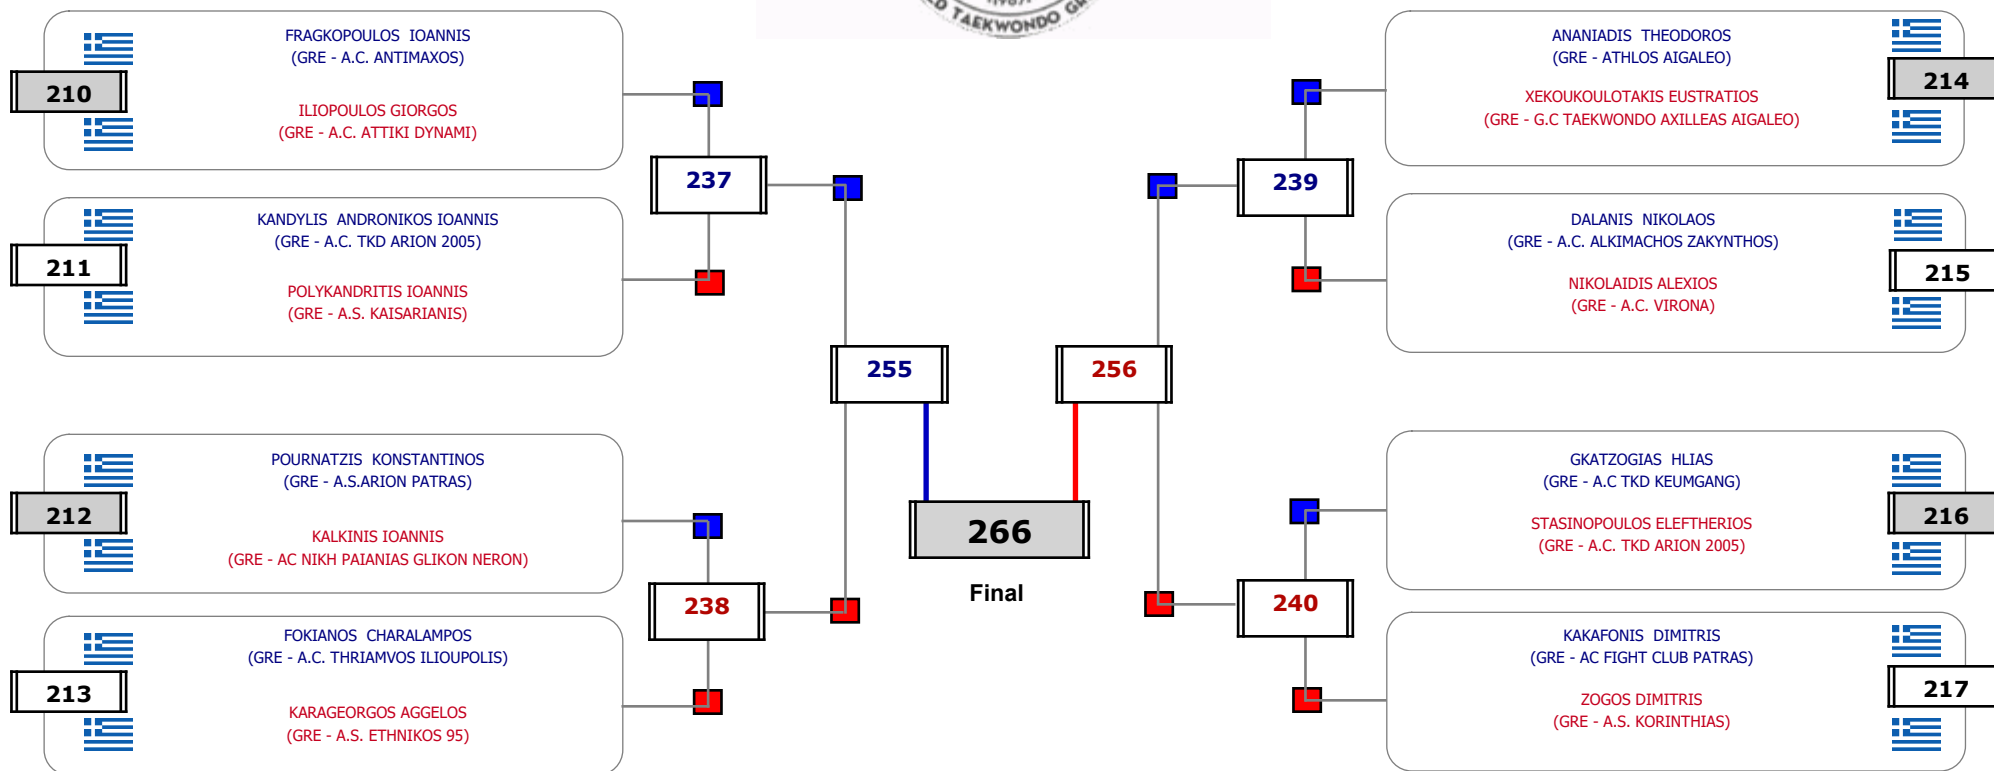

Matches Pool Grid

Αλιτάρχης

Παρατηρητής

Συμμετοχή 16 Αθλητές/τριες από 15 συλλόγους.