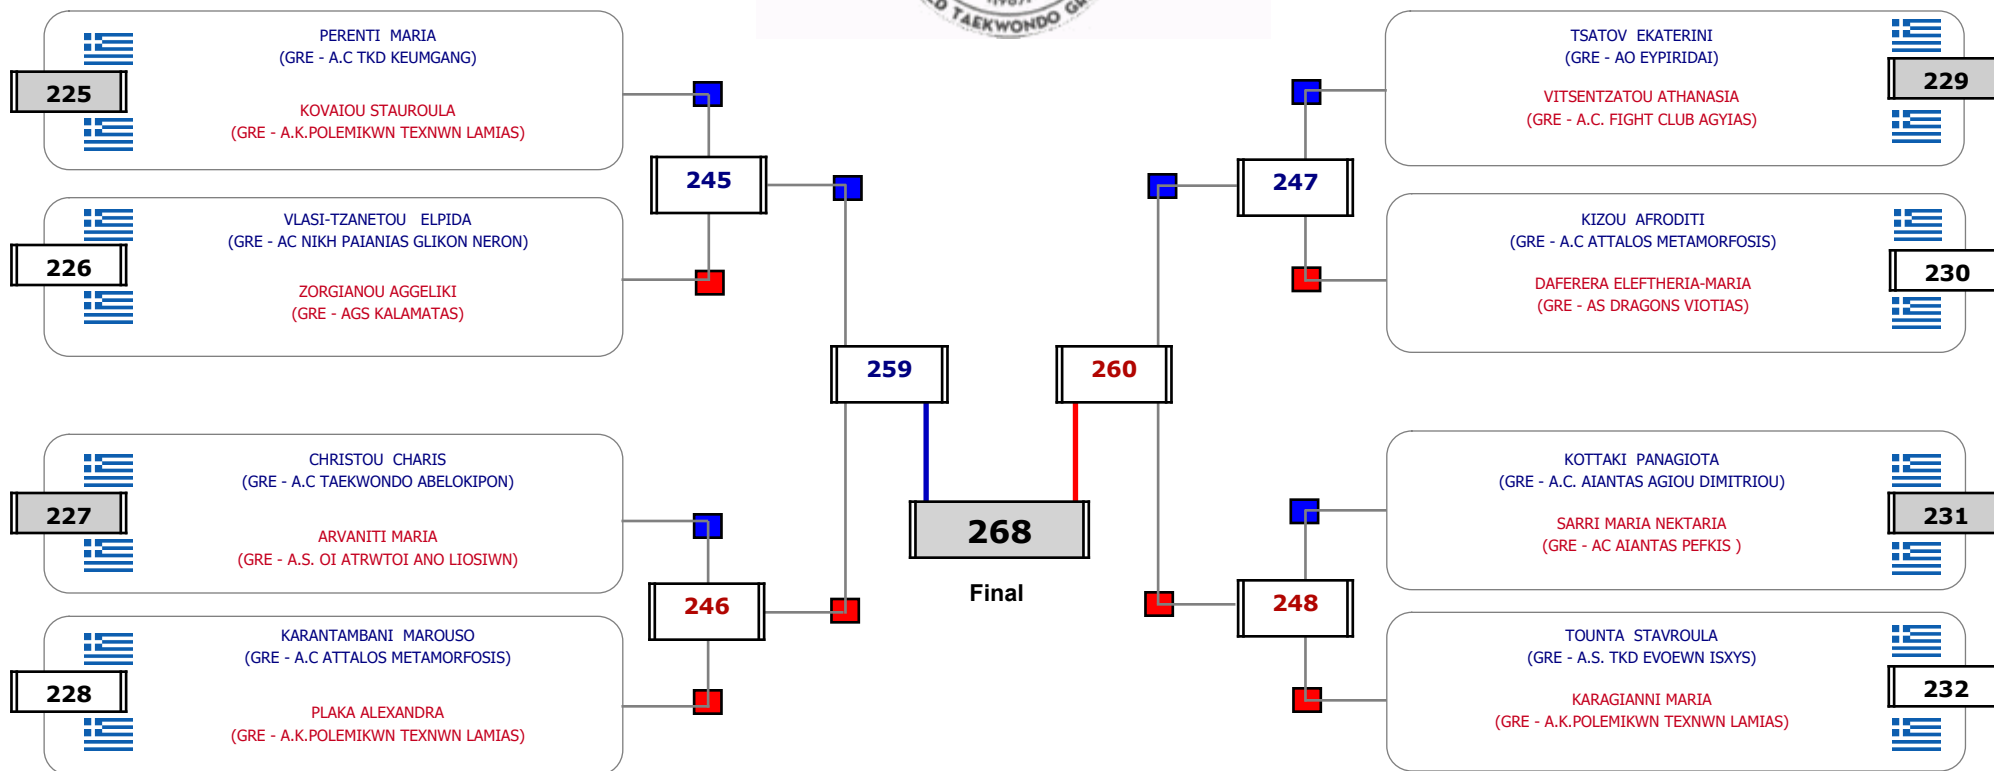

Matches Pool Grid

Αλυτάρχης

Παρατηρητής

Συμμετοχή 4 Αθλητές/τριες από 4 συλλόγους.

Matches Pool Grid

Αλυτάρχης

Παρατηρητής

Συμμετοχή 7 Αθλητές/τριες από 7 συλλόγους.

Matches Pool Grid

Αυτάρχης

Παρατηρητής

Συμμετοχή 9 Αθλητές/τριες από 9 συλλόγους.

Matches Pool Grid

Συμμετοχή 10 Αθλητές/τριες από 10 συλλόγους.

Matches Pool Grid

Αυτάρχης

Παρατηρητής

Συμμετοχή 16 Αθλητές/τριες από 13 συλλόγους.

Matches Pool Grid

Αλυτάρχης

Παρατηρητής

Συμμετοχή 8 Αθλητές/τριες από 8 συλλόγους.

Matches Pool Grid

Αλυτάρχης