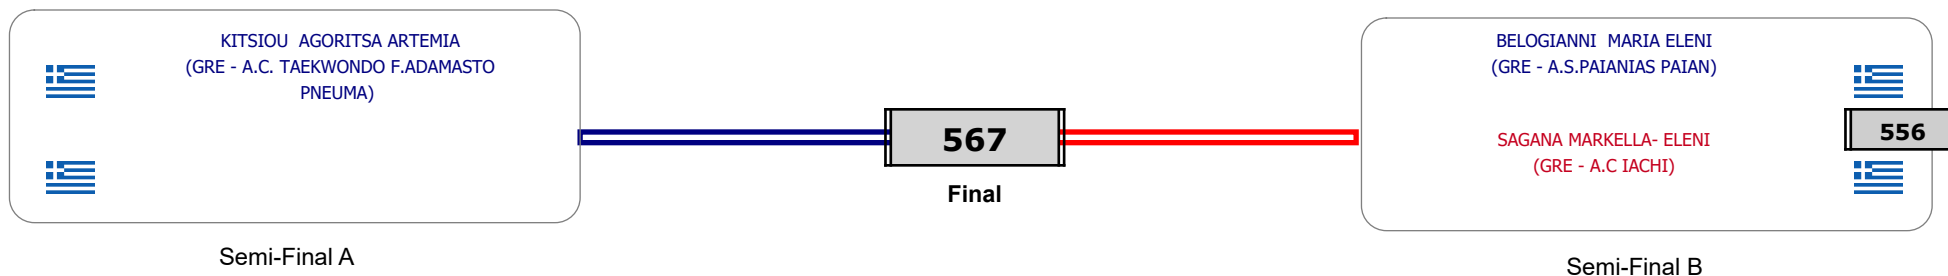

Matches Pool Grid

Αλυτάρχης

Παρατηρητής

Συμμετοχή 6 Αθλητές/τριες από 6 συλλόγους.

Matches Pool Grid

Αλυτάρχης

Παρατηρητής

Συμμετοχή 3 Αθλητές/τριες από 3 συλλόγους.

Matches Pool Grid

Αλυτάρχης

Παρατηρητής

Συμμετοχή 3 Αθλητές/τριες από 3 συλλόγους.

Matches Pool Grid

Συμμετοχή 3 Αθλητές/τριες από 3 συλλόγους.

Matches Pool Grid

Αλυτάρχης