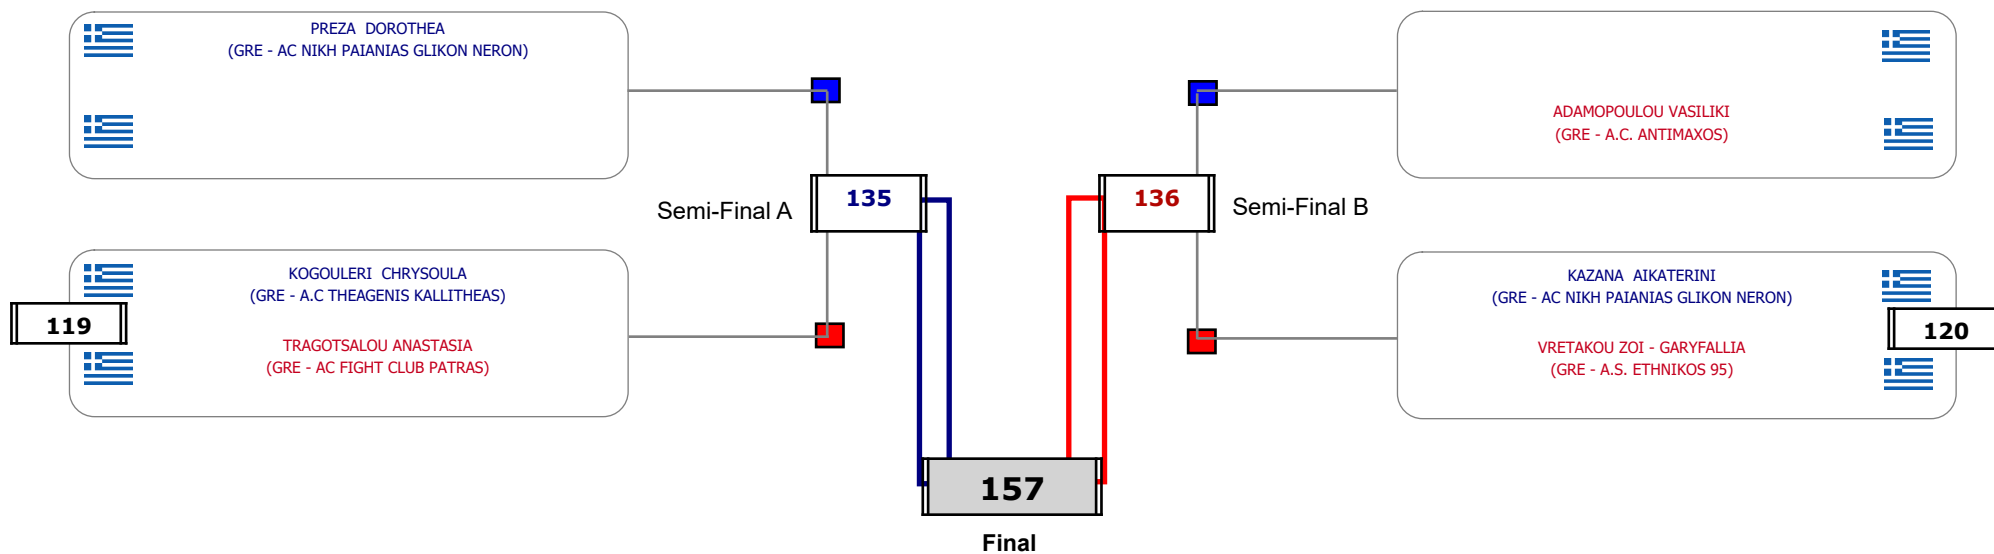

Matches Pool Grid

Αλυτάρχης

Παρατηρητής

Συμμετοχή 3 Αθλητές/τριες από 3 συλλόγους.

Matches Pool Grid

Αλυτάρχης

Παρατηρητής

Συμμετοχή 2 Αθλητές/τριες από 2 συλλόγους.

Matches Pool Grid

Συμμετοχή 6 Αθλητές/τριες από 5 συλλόγους.

Matches Pool Grid

Αλυτάρχης

Παρατηρητής

Συμμετοχή 4 Αθλητές/τριες από 3 συλλόγους.

Matches Pool Grid

Αλιτάρχης