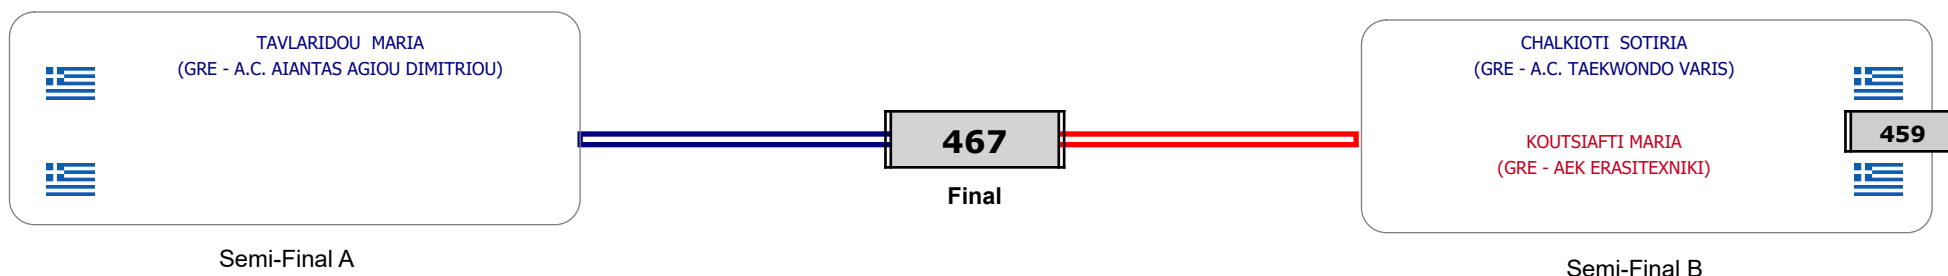

Παρατηρητής

Συμμετοχή 5 Αθλητές/τριες από 5 συλλόγους.

Matches Pool Grid

Αλυτάρχης

Παρατηρητής

Συμμετοχή 6 Αθλητές/τριες από 6 συλλόγους.

Matches Pool Grid

Αλυτάρχης

Παρατηρητής

Συμμετοχή 4 Αθλητές/τριες από 4 συλλόγους.

Matches Pool Grid

Συμμετοχή 5 Αθλητές/τριες από 5 συλλόγους.

Matches Pool Grid

Αλυτάρχης

Παρατηρητής

Συμμετοχή 4 Αθλητές/τριες από 4 συλλόγους.

Matches Pool Grid

Αλυτάρχης

Παρατηρητής

Συμμετοχή 3 Αθλητές/τριες από 3 συλλόγους.

Matches Pool Grid

Αλυτάρχης

Παρατηρητής

Συμμετοχή 2 Αθλητές/τριες από 2 συλλόγους.