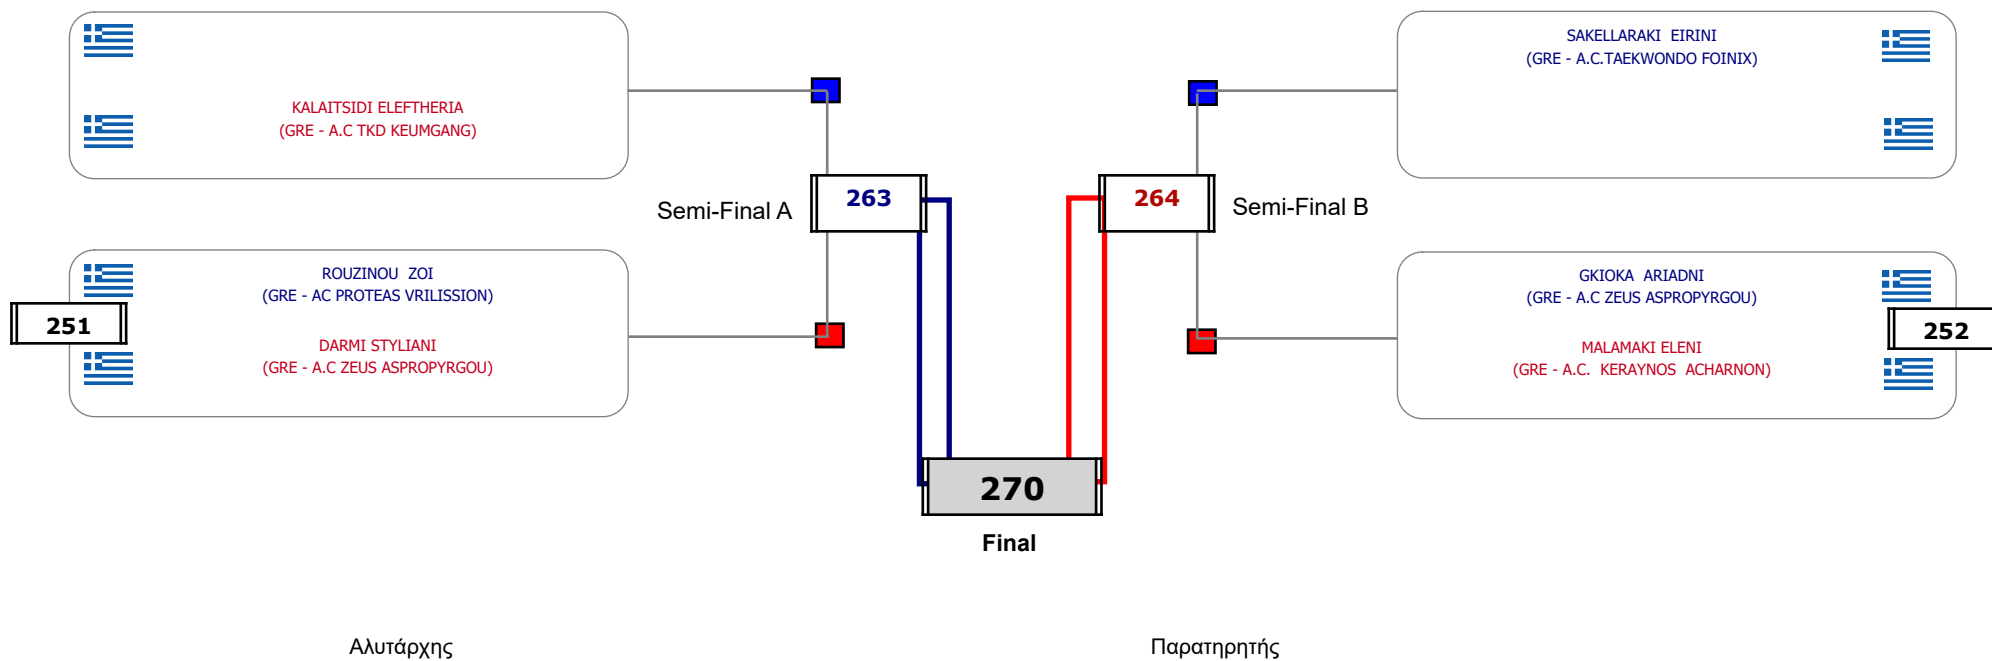

Παρατηρητής

Συμμετοχή 10 Αθλητές/τριες από 10 συλλόγους.

Matches Pool Grid

Αλυτάρχης

Παρατηρητής

Συμμετοχή 12 Αθλητές/τριες από 11 συλλόγους.

Matches Pool Grid

Αλιτάρχης

Παρατηρητής

Συμμετοχή 13 Αθλητές/τριες από 11 συλλόγους.

Matches Pool Grid

Αλυτάρχης

Παρατηρητής

Συμμετοχή 9 Αθλητές/τριες από 9 συλλόγους.

Matches Pool Grid

Συμμετοχή 6 Αθλητές/τριες από 5 συλλόγους.

Matches Pool Grid

Αλυτάρχης

Παρατηρητής

Συμμετοχή 4 Αθλητές/τριες από 4 συλλόγους.

Matches Pool Grid

Αλυτάρχης

Παρατηρητής

Συμμετοχή 2 Αθλητές/τριες από 2 συλλόγους.