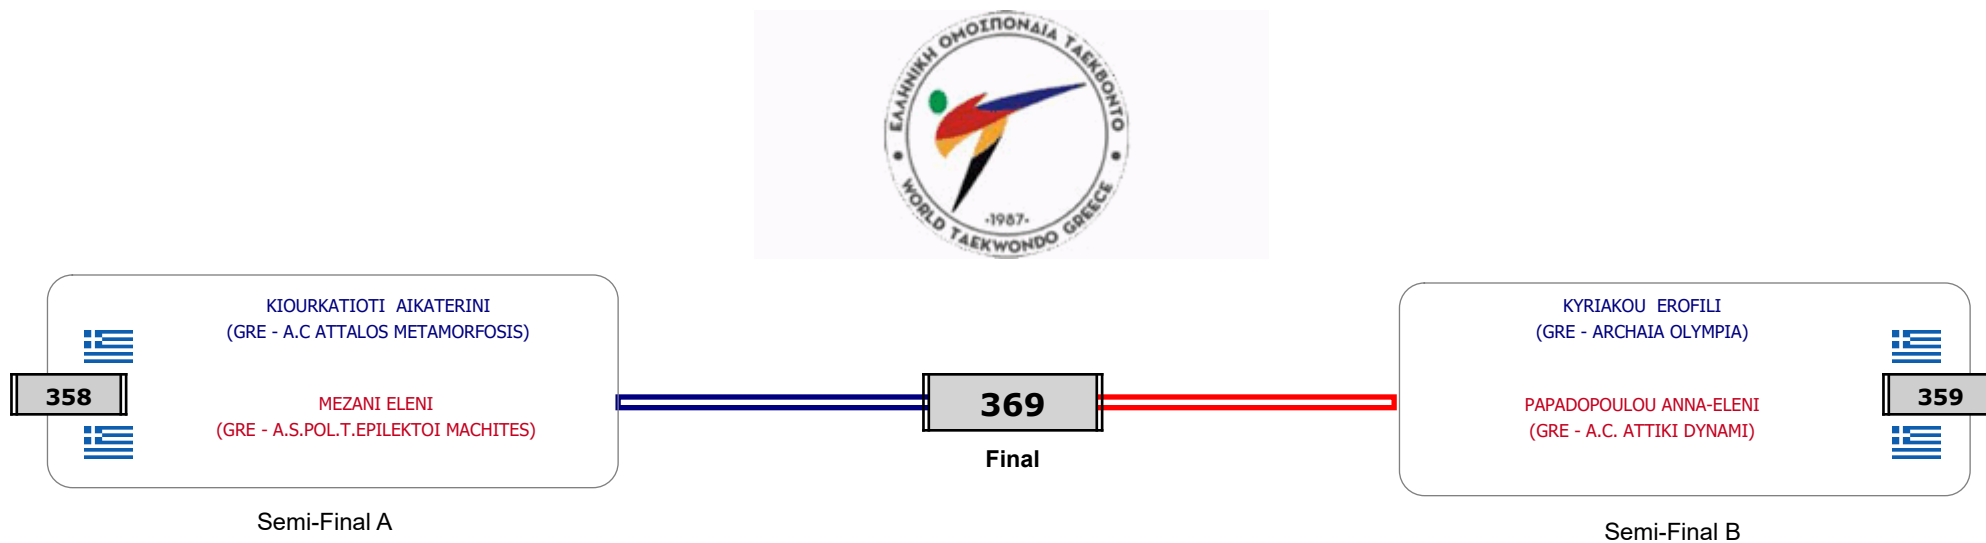

Παρατηρητής

Συμμετοχή 4 Αθλητές/τριες από 4 συλλόγους.

Matches Pool Grid

Συμμετοχή 5 Αθλητές/τριες από 5 συλλόγους.

Matches Pool Grid

Αλυτάρχης

Παρατηρητής

Συμμετοχή 4 Αθλητές/τριες από 4 συλλόγους.

Matches Pool Grid

Αλυτάρχης

Παρατηρητής

Συμμετοχή 3 Αθλητές/τριες από 3 συλλόγους.

Matches Pool Grid

Αλυτάρχης

Παρατηρητής

Συμμετοχή 2 Αθλητές/τριες από 2 συλλόγους.