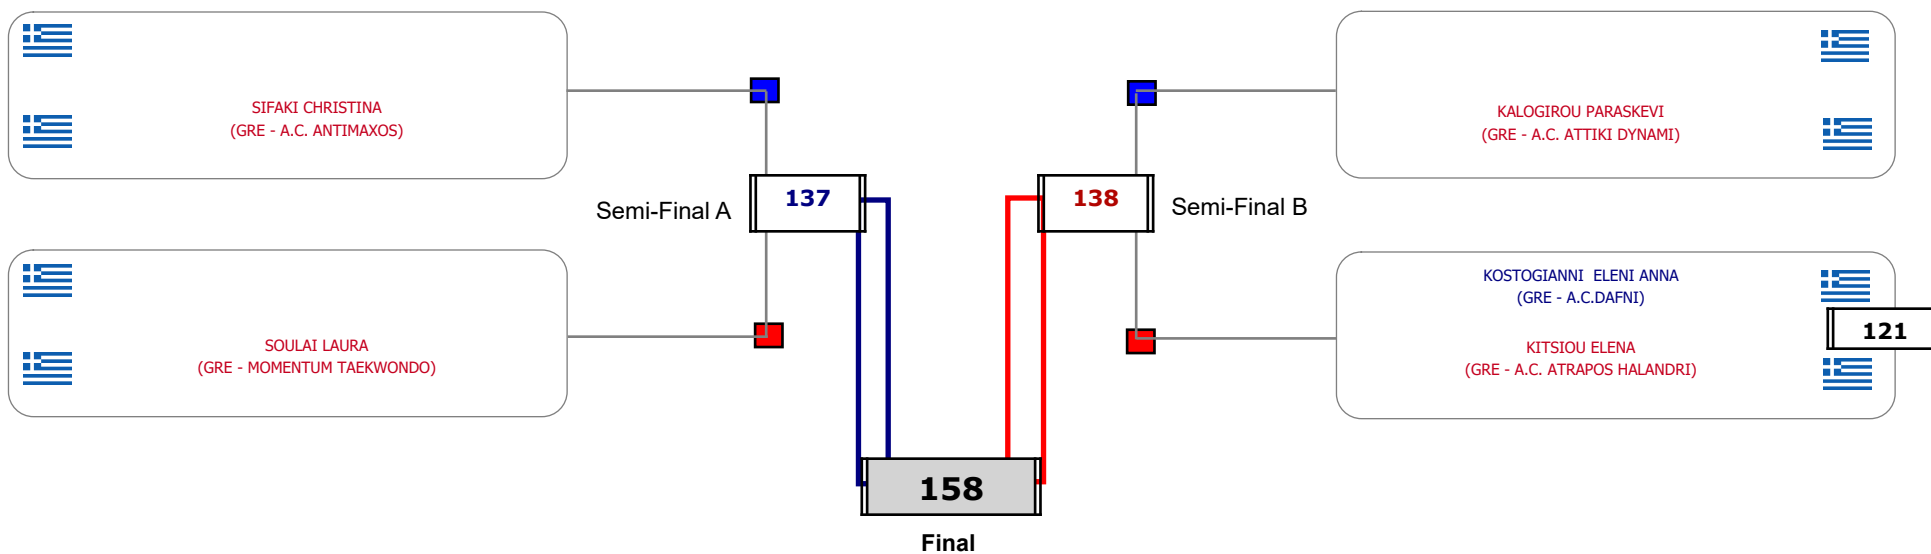

Matches Pool Grid

Αλιτάρχης

Παρατηρητής

Συμμετοχή 13 Αθλητές/τριες από 11 συλλόγους.

Matches Pool Grid

Αλυτάρχης

Παρατηρητής

Συμμετοχή 12 Αθλητές/τριες από 11 συλλόγους.

Matches Pool Grid

Συμμετοχή 6 Αθλητές/τριες από 6 συλλόγους.

Matches Pool Grid

Αλυτάρχης

Παρατηρητής

Συμμετοχή 8 Αθλητές/τριες από 7 συλλόγους.

Matches Pool Grid

Αλυτάρχης

Παρατηρητής

Συμμετοχή 5 Αθλητές/τριες από 5 συλλόγους.

Matches Pool Grid

Αλυτάρχης

Παρατηρητής

Συμμετοχή 6 Αθλητές/τριες από 6 συλλόγους.

Matches Pool Grid

Αλυτάρχης