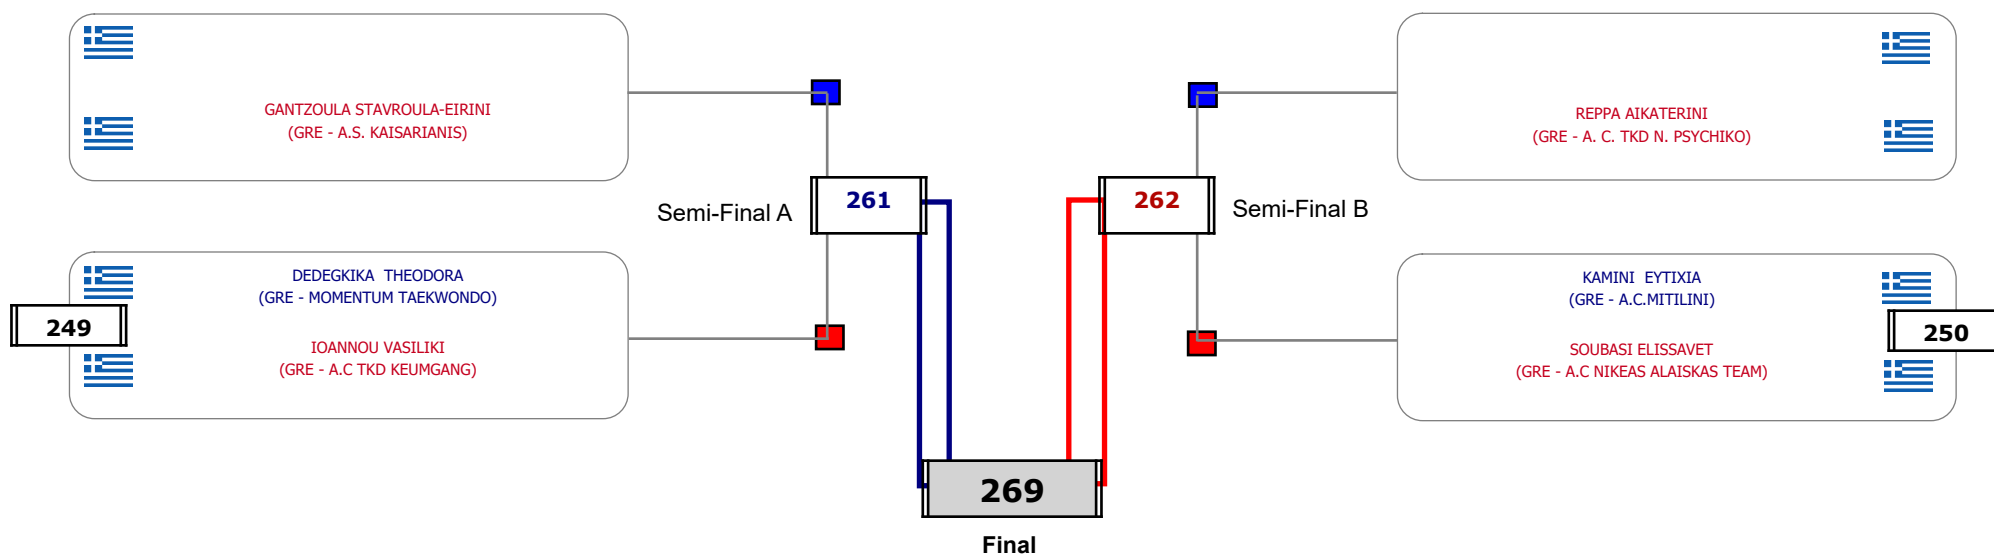

Matches Pool Grid

Αλυτάρχης

Παρατηρητής

Συμμετοχή 2 Αθλητές/τριες από 2 συλλόγους.

Matches Pool Grid

Αλυτάρχης

Παρατηρητής

Συμμετοχή 3 Αθλητές/τριες από 2 συλλόγους.

Matches Pool Grid

Αλυτάρχης

Παρατηρητής

Συμμετοχή 6 Αθλητές/τριες από 6 συλλόγους.

Matches Pool Grid

Αλυτάρχης

Παρατηρητής

Συμμετοχή 3 Αθλητές/τριες από 3 συλλόγους.