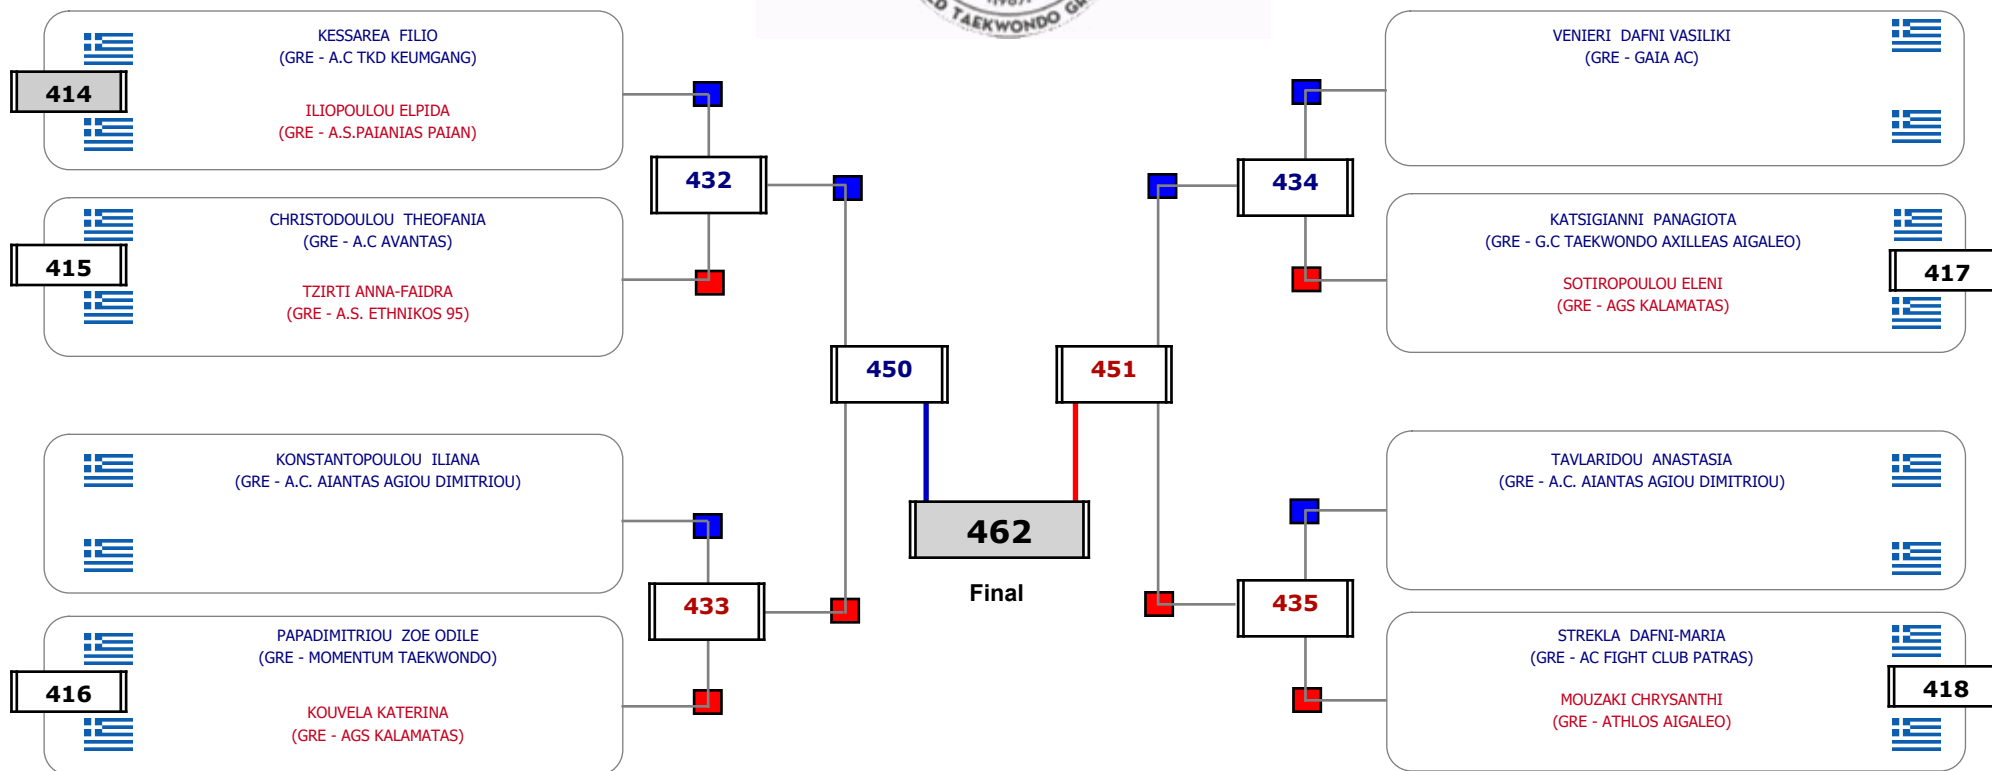

Matches Pool Grid

Συμμετοχή 6 Αθλητές/τριες από 5 συλλόγους.

Matches Pool Grid

Αλυτάρχης

Παρατηρητής

Συμμετοχή 4 Αθλητές/τριες από 3 συλλόγους.

Matches Pool Grid

Αλιτάρχης

Παρατηρητής

Συμμετοχή 10 Αθλητές/τριες από 10 συλλόγους.

Matches Pool Grid

Αλυτάρχης

Παρατηρητής

Συμμετοχή 12 Αθλητές/τριες από 11 συλλόγους.

Matches Pool Grid

Αλιτάρχης