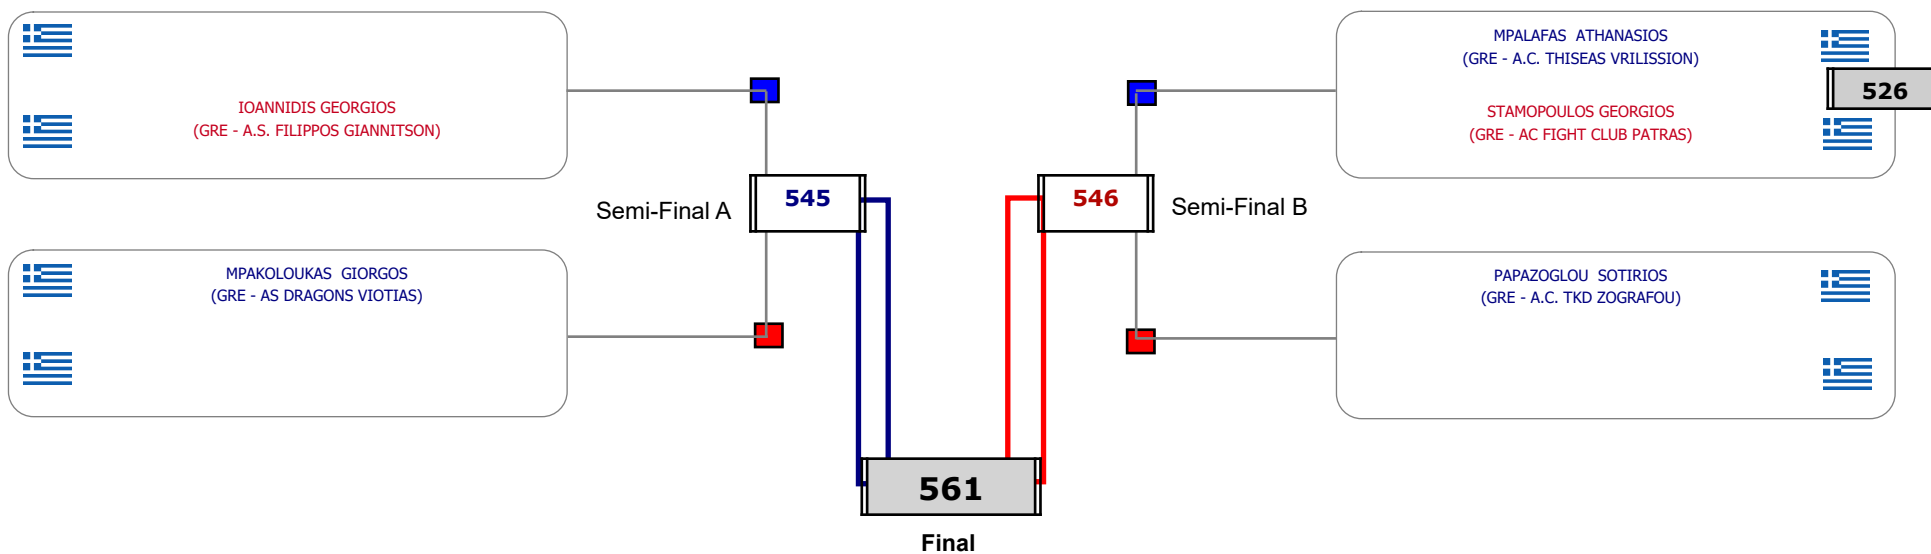

Matches Pool Grid

Αλυτάρχης

Παρατηρητής

Συμμετοχή 5 Αθλητές/τριες από 5 συλλόγους.