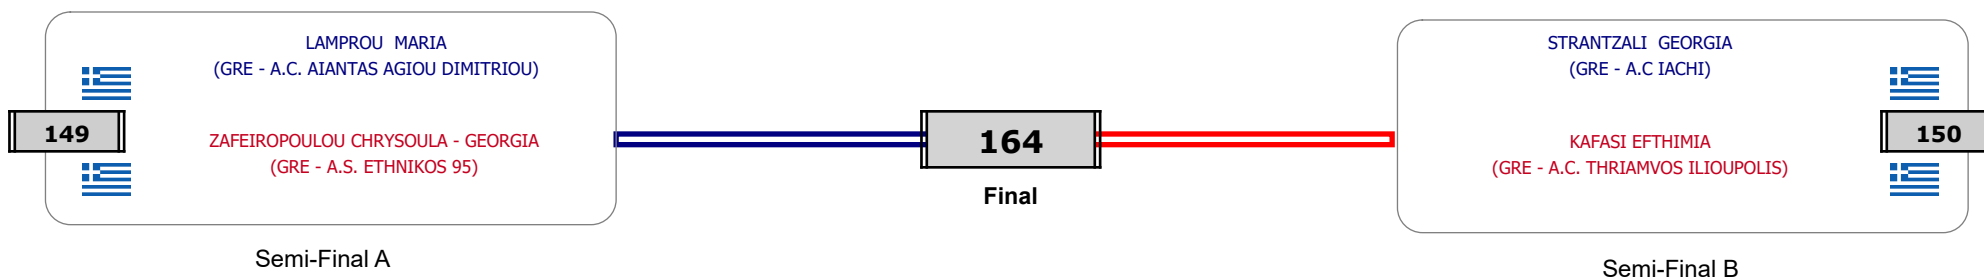

Matches Pool Grid

Αλυτάρχης

Παρατηρητής

Συμμετοχή 4 Αθλητές/τριες από 4 συλλόγους.