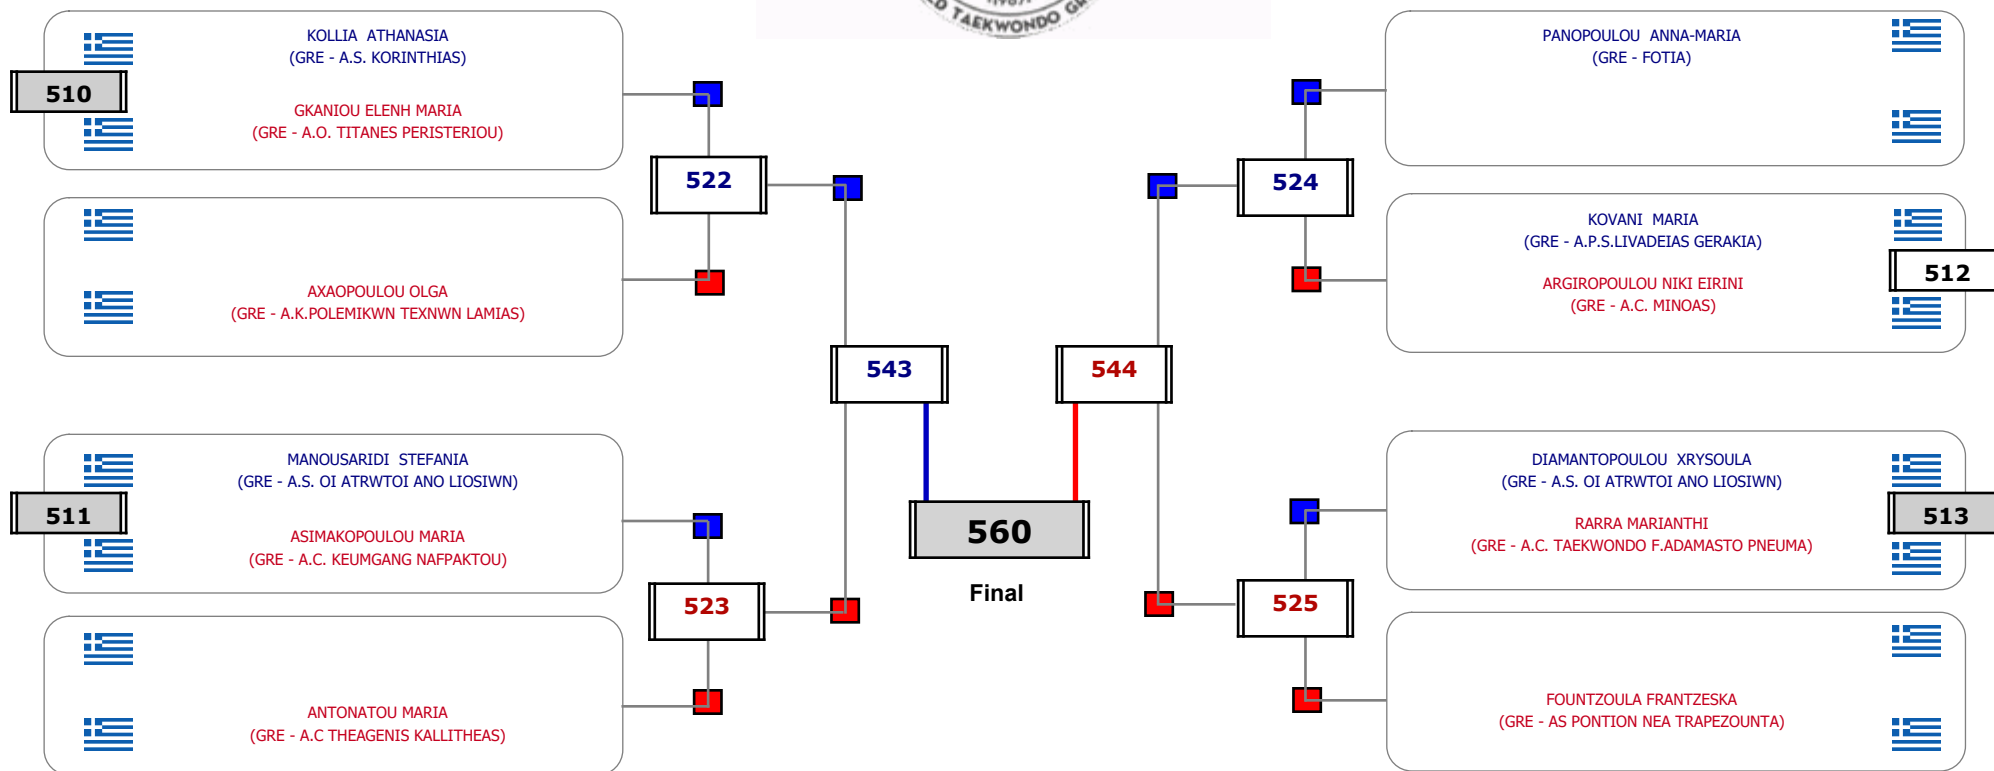

Matches Pool Grid

Αλυτάρχης

Παρατηρητής

Συμμετοχή 12 Αθλητές/τριες από 11 συλλόγους.