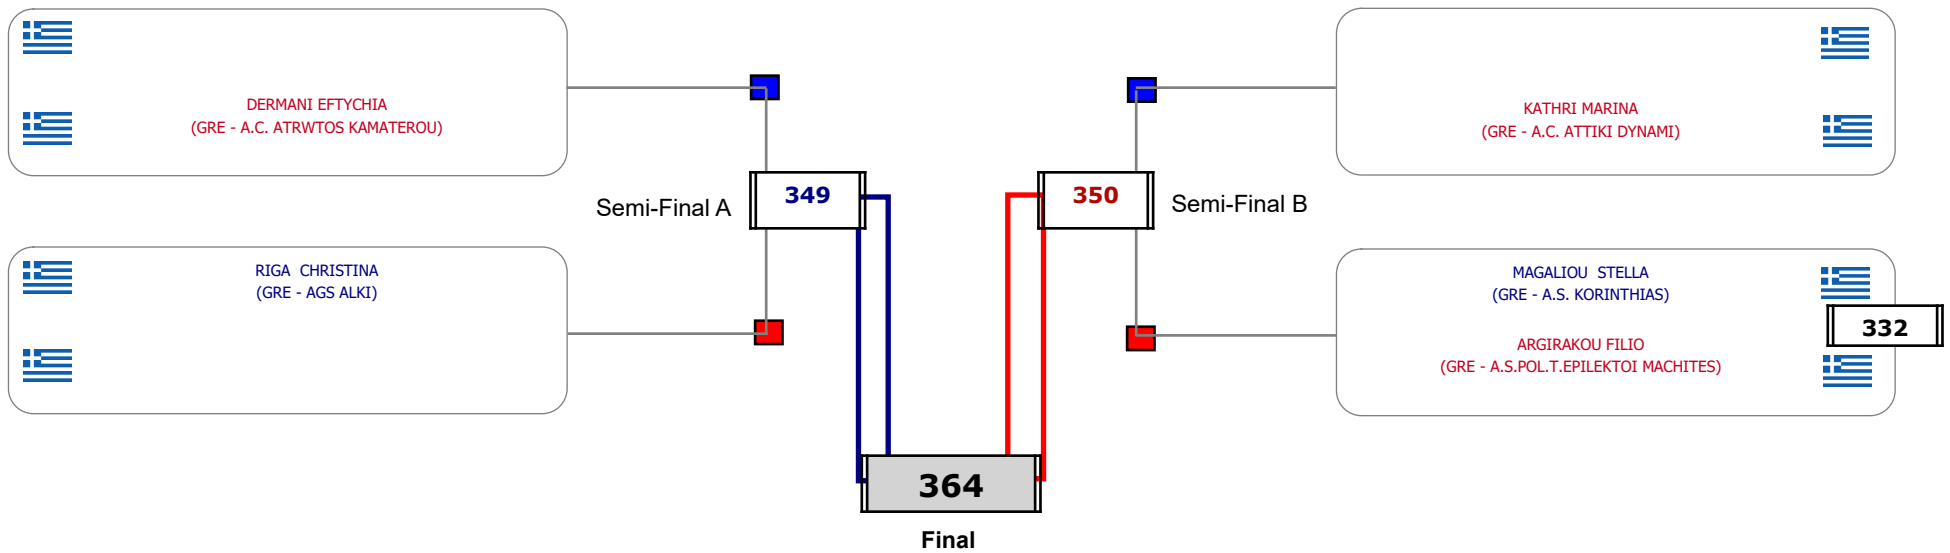

Matches Pool Grid

Συμμετοχή 5 Αθλητές/τριες από 5 συλλόγους.