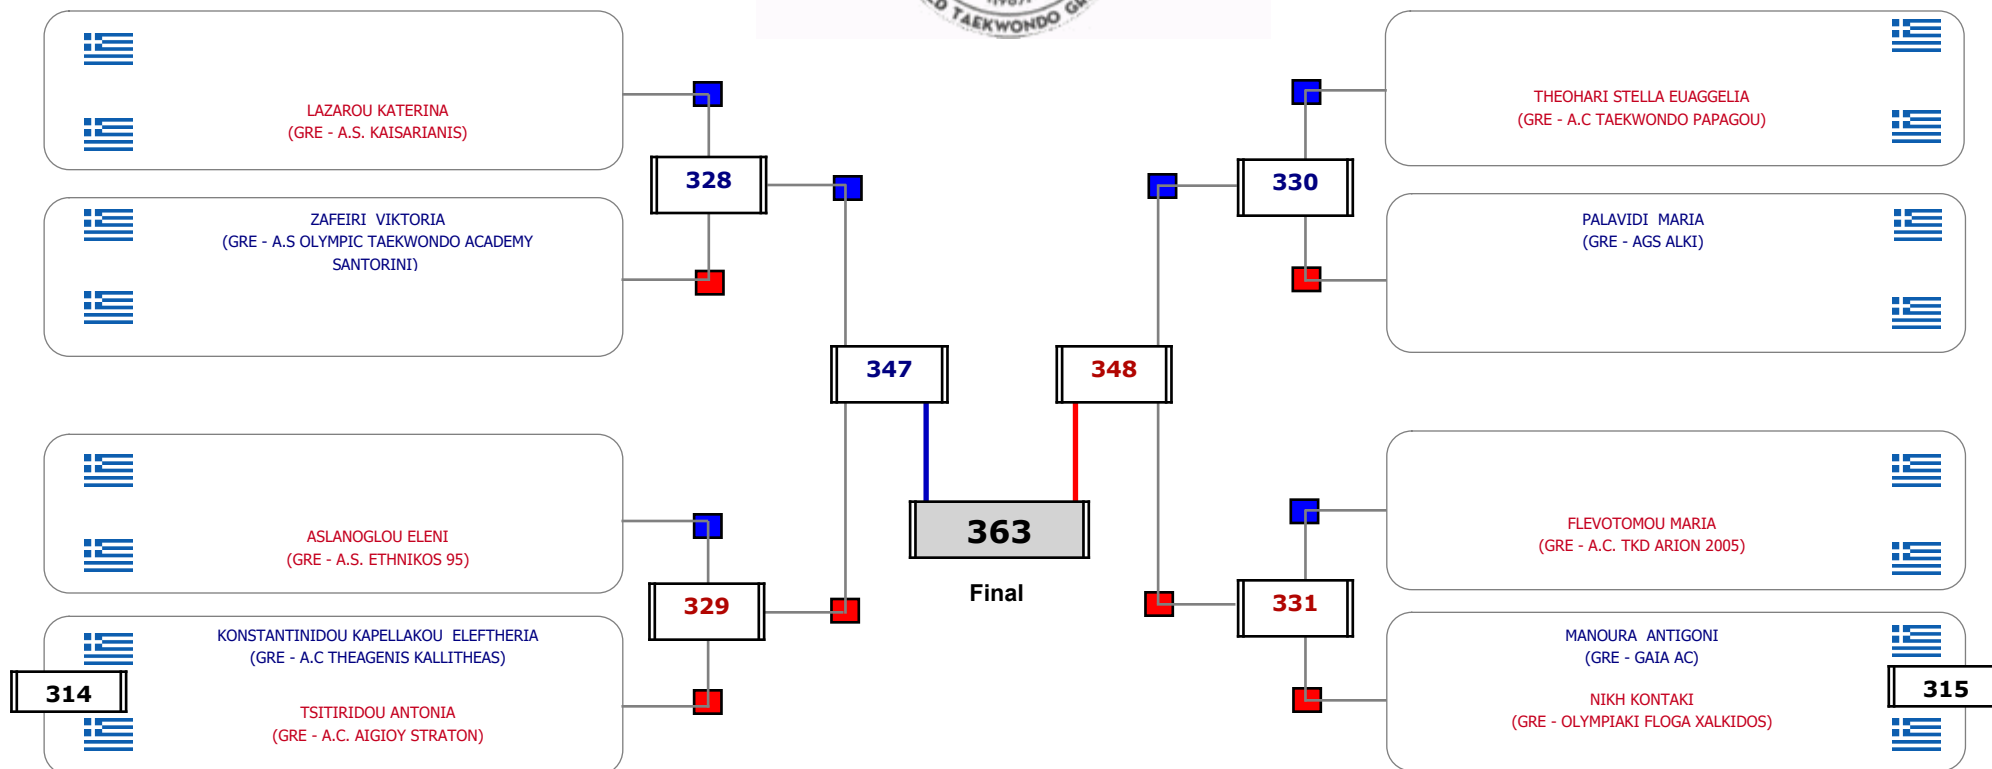

Matches Pool Grid

Αλυτάρχης

Παρατηρητής

Συμμετοχή 4 Αθλητές/τριες από 4 συλλόγους.

Matches Pool Grid

Αλυτάρχης

Παρατηρητής

Συμμετοχή 7 Αθλητές/τριες από 7 συλλόγους.

Matches Pool Grid

Αυτάρχης

Παρατηρητής

Συμμετοχή 9 Αθλητές/τριες από 9 συλλόγους.

Matches Pool Grid

Συμμετοχή 10 Αθλητές/τριες από 10 συλλόγους.

Matches Pool Grid

Αυτάρχης

Παρατηρητής

Συμμετοχή 16 Αθλητές/τριες από 13 συλλόγους.

Matches Pool Grid

Αλυτάρχης

Παρατηρητής

Συμμετοχή 8 Αθλητές/τριες από 8 συλλόγους.

Matches Pool Grid

Αλυτάρχης