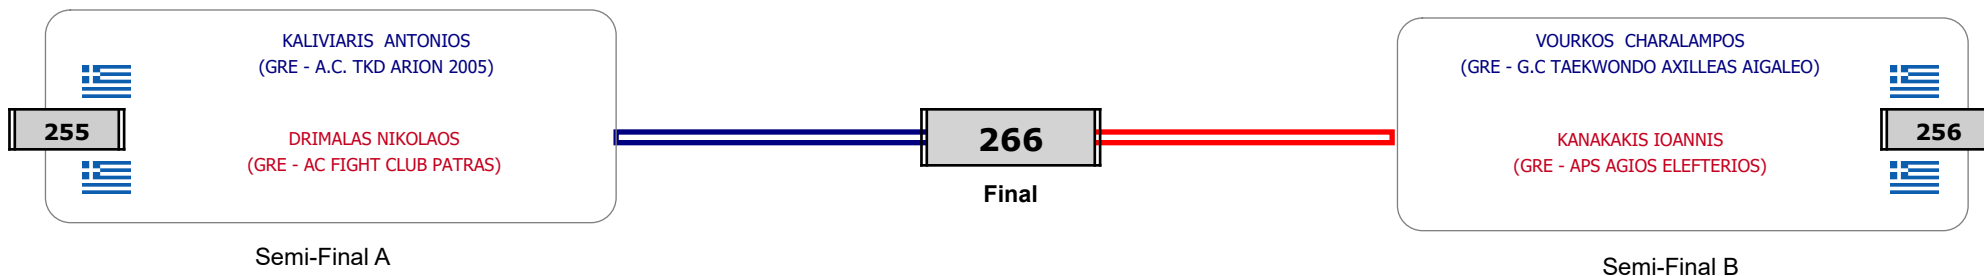

Matches Pool Grid

Αλυτάρχης

Παρατηρητής

Συμμετοχή 4 Αθλητές/τριες από 4 συλλόγους.