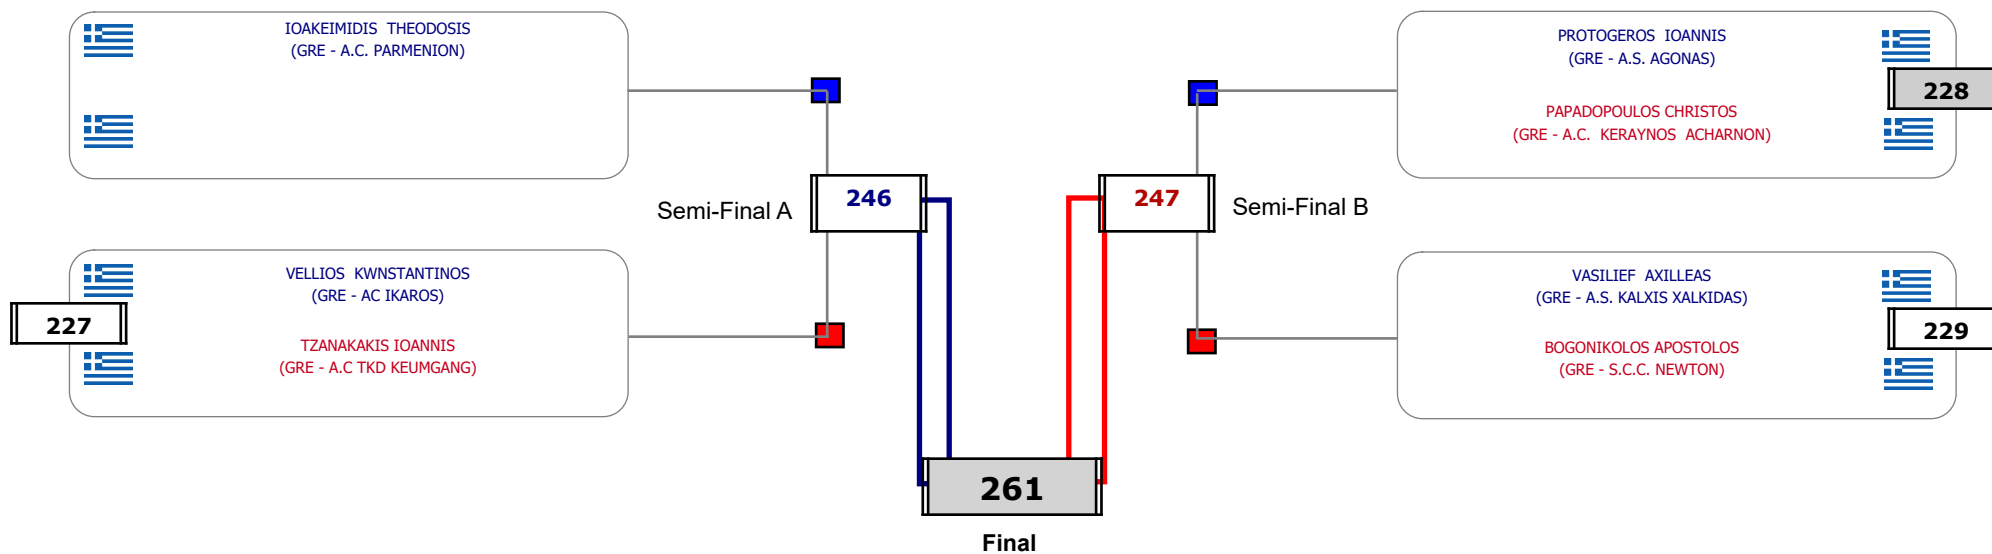

Παρατηρητής

Συμμετοχή 14 Αθλητές/τριες από 13 συλλόγους.

Matches Pool Grid

Αλιτάρχης

Παρατηρητής

Συμμετοχή 16 Αθλητές/τριες από 13 συλλόγους.

Matches Pool Grid

Αλυτάρχης

Παρατηρητής

Συμμετοχή 8 Αθλητές/τριες από 8 συλλόγους.

Matches Pool Grid

Αλιτάρχης

Παρατηρητής

Συμμετοχή 7 Αθλητές/τριες από 7 συλλόγους.

Matches Pool Grid

Αλυτάρχης