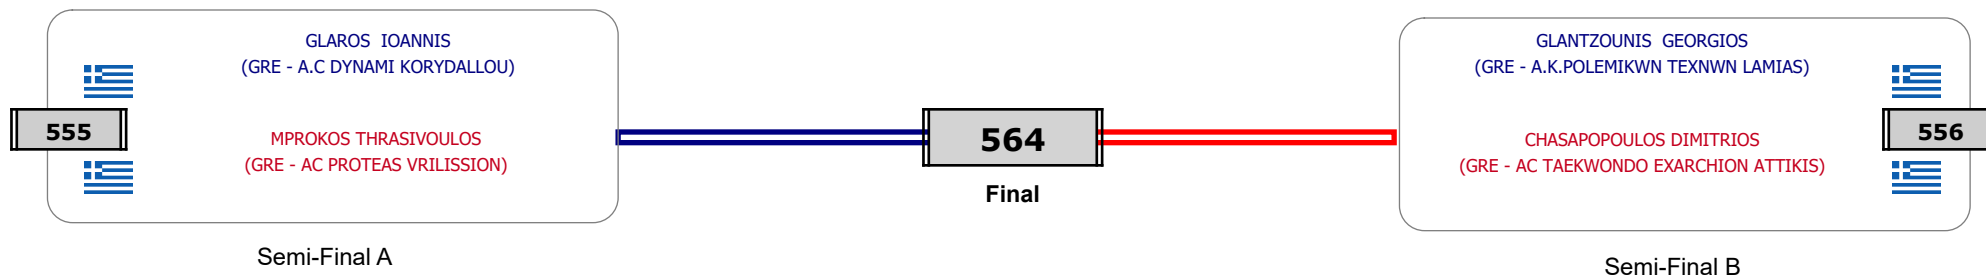

Αλυτάρχης

Παρατηρητής

Συμμετοχή 5 Αθλητές/τριες από 5 συλλόγους.

Matches Pool Grid

Semi-Final A

Semi-Final B

Αλυτάρχης

Παρατηρητής

Συμμετοχή 3 Αθλητές/τριες από 3 συλλόγους.

Matches Pool Grid

Αλυτάρχης

Παρατηρητής

Συμμετοχή 2 Αθλητές/τριες από 2 συλλόγους.

Matches Pool Grid

Αλυτάρχης

Παρατηρητής

Συμμετοχή 4 Αθλητές/τριες από 4 συλλόγους.

Matches Pool Grid

Αλυτάρχης

Παρατηρητής

Συμμετοχή 1 Αθλητές/τριες από 1 συλλόγους.

Matches Pool Grid

Αλυτάρχης

Παρατηρητής