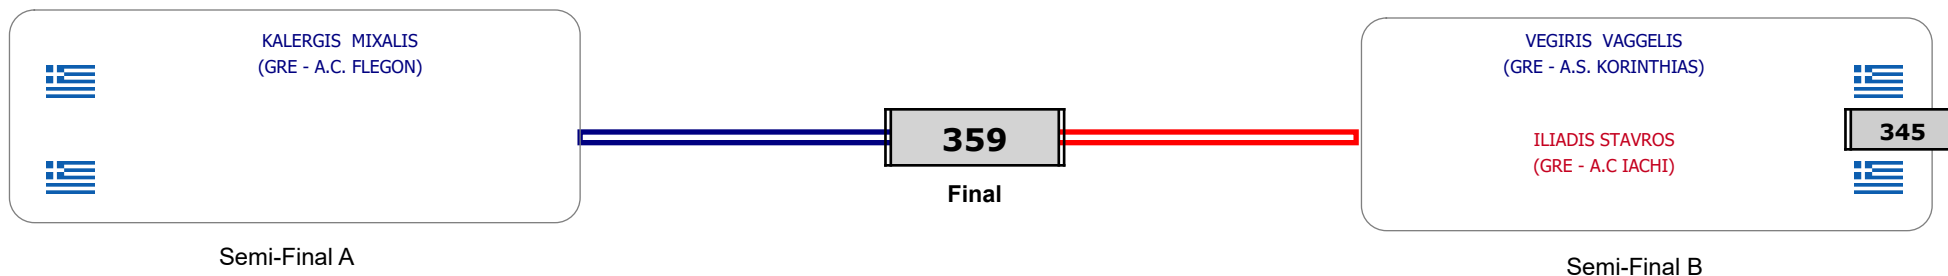

Αυτάρχης

Παρατηρητής

Συμμετοχή 9 Αθλητές/τριες από 8 συλλόγους.

Matches Pool Grid

Αλυτάρχης

Παρατηρητής

Συμμετοχή 7 Αθλητές/τριες από 6 συλλόγους.

Matches Pool Grid

Αλυτάρχης

Παρατηρητής

Συμμετοχή 5 Αθλητές/τριες από 5 συλλόγους.

Matches Pool Grid

Semi-Final A

Semi-Final B

Αλυτάρχης

Παρατηρητής