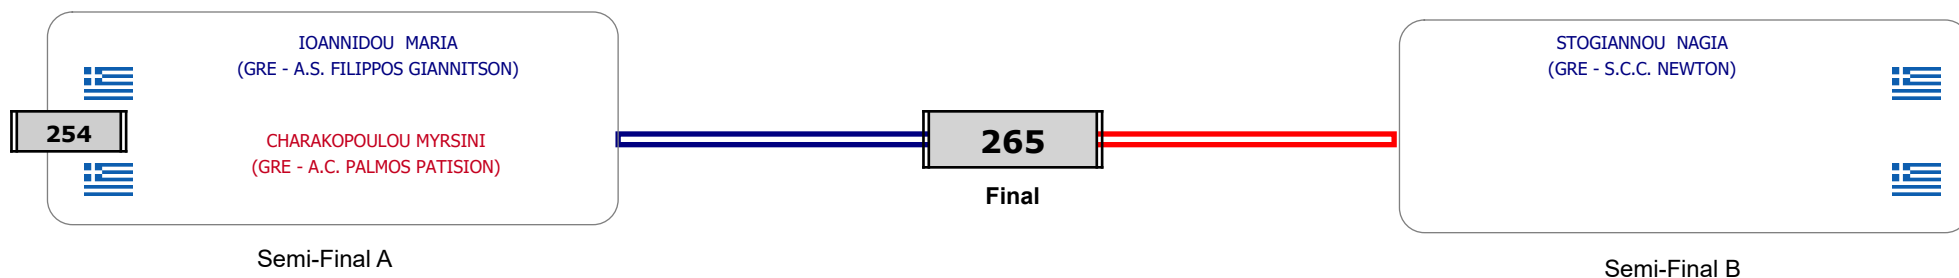

Matches Pool Grid

Αλυτάρχης

Παρατηρητής

Συμμετοχή 3 Αθλητές/τριες από 3 συλλόγους.