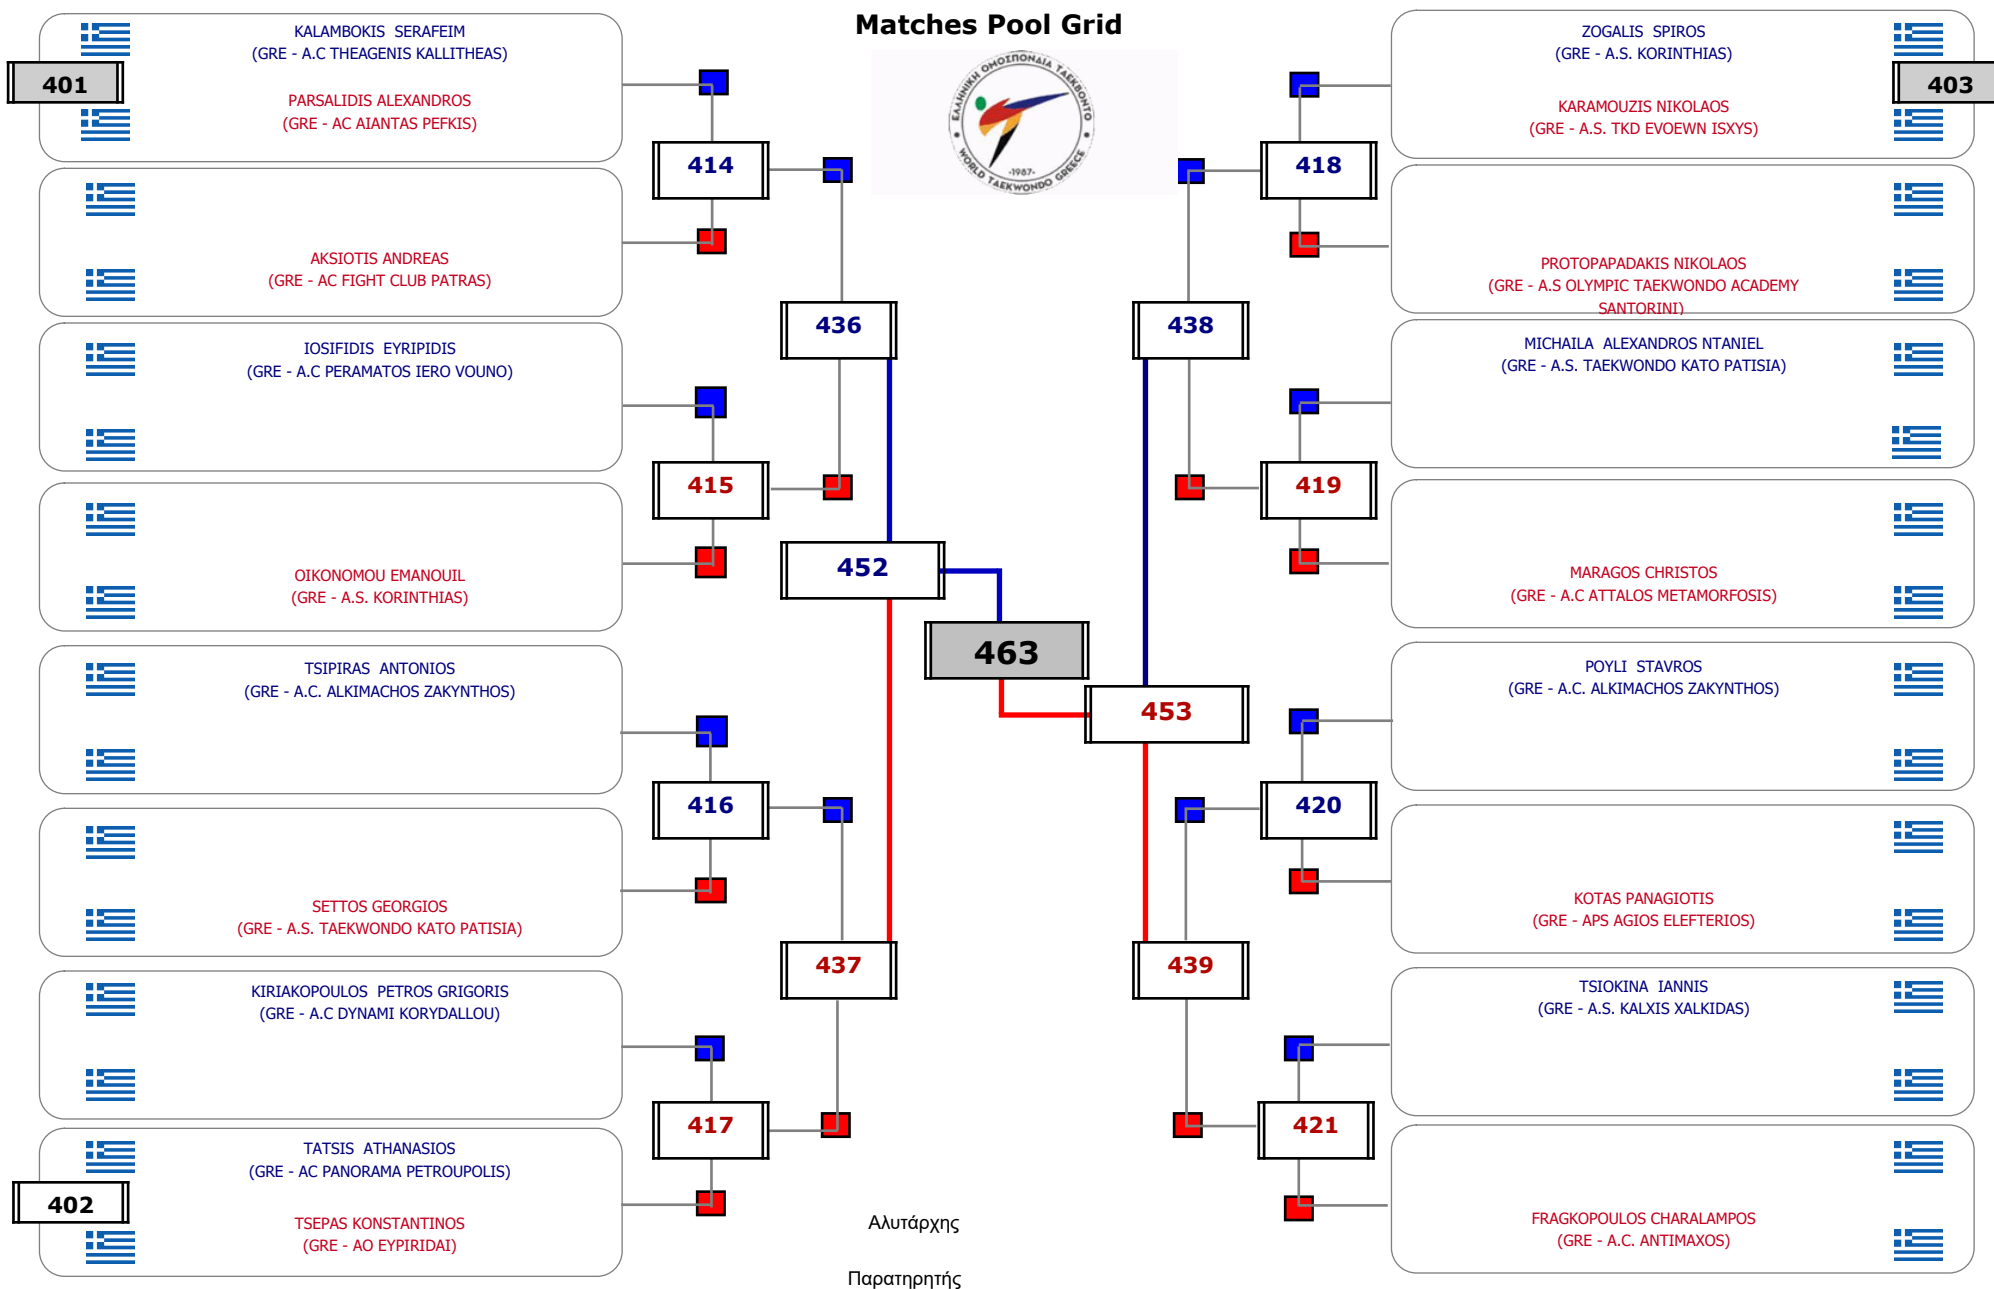

Συμμετοχή 5 Αθλητές/τριες από 5 συλλόγους.

Matches Pool Grid

Αλυτάρχης

Παρατηρητής

Συμμετοχή 4 Αθλητές/τριες από 3 συλλόγους.

Matches Pool Grid

Αλυτάρχης

Παρατηρητής

Συμμετοχή 1 Αθλητές/τριες από 1 συλλόγους.

Matches Pool Grid

Αλυτάρχης

Παρατηρητής

Συμμετοχή 3 Αθλητές/τριες από 3 συλλόγους.

Συμμετοχή 19 Αθλητές/τριες από 16 συλλόγους.

Matches Pool Grid

Αιτάρχης

Παρατηρητής

Συμμετοχή 14 Αθλητές/τριες από 13 συλλόγους.

Matches Pool Grid

Αλιτάρχης

Παρατηρητής

Συμμετοχή 16 Αθλητές/τριες από 13 συλλόγους.

Matches Pool Grid

Αλυτάρχης

Παρατηρητής

Συμμετοχή 8 Αθλητές/τριες από 8 συλλόγους.

Matches Pool Grid

Αλιτάρχης

Παρατηρητής

Συμμετοχή 7 Αθλητές/τριες από 7 συλλόγους.

Matches Pool Grid

Αλυτάρχης