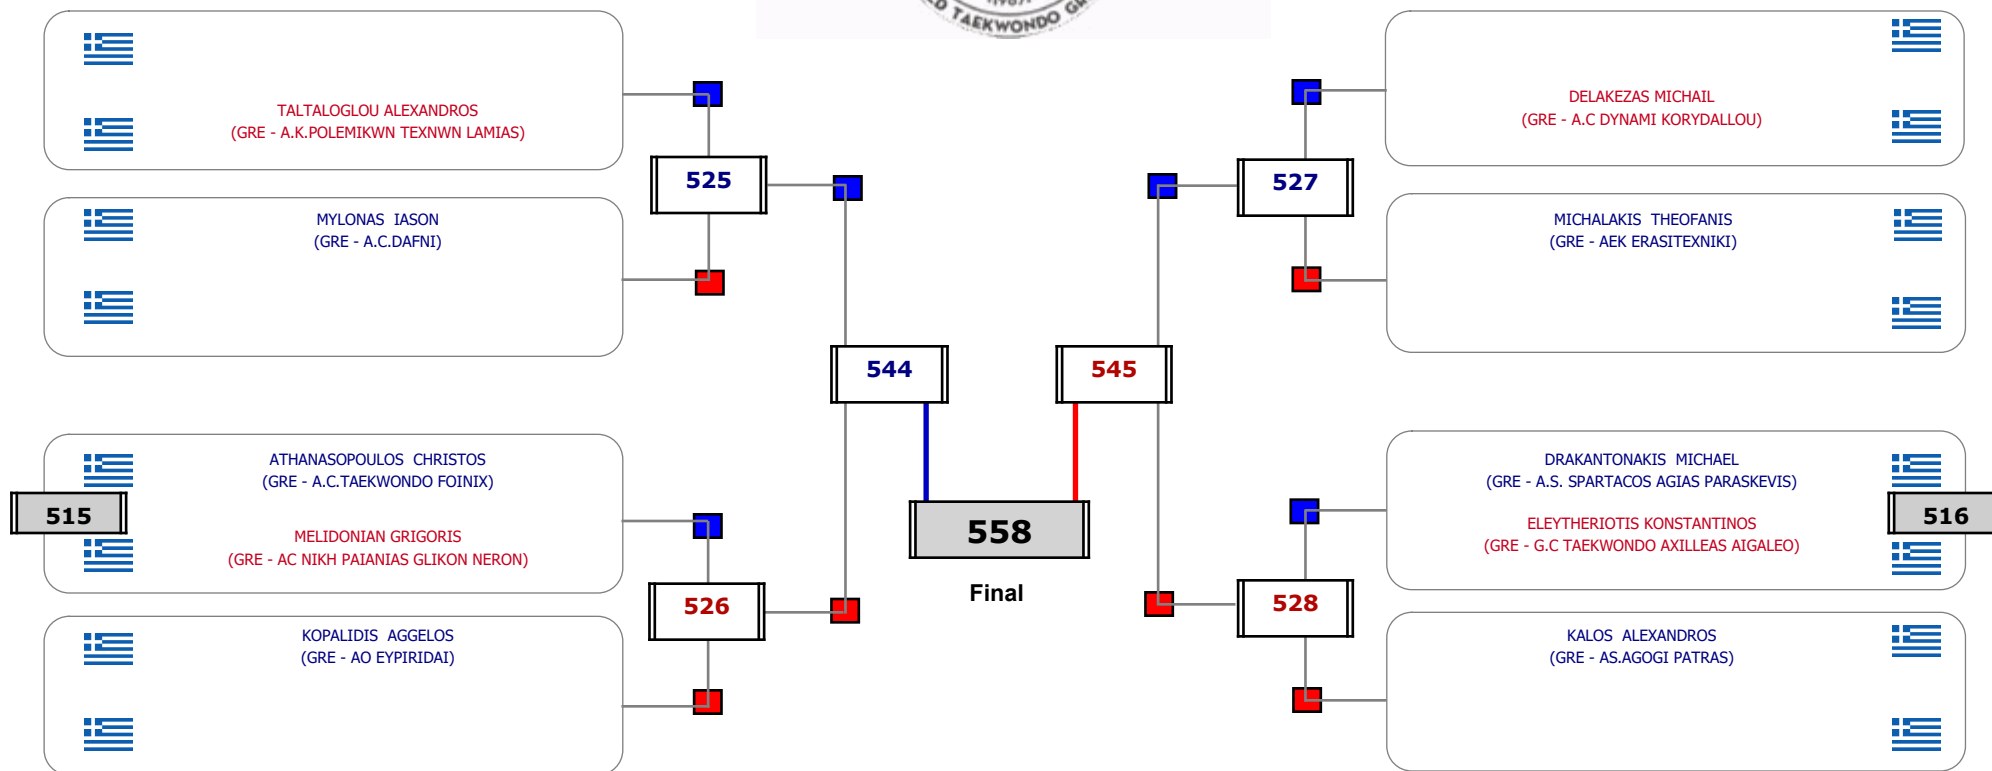

Αλυτάρχης

Παρατηρητής

Συμμετοχή 3 Αθλητές/τριες από 3 συλλόγους.

Matches Pool Grid

Αλυτάρχης

Παρατηρητής

Συμμετοχή 4 Αθλητές/τριες από 4 συλλόγους.

Matches Pool Grid

Αλιτάρχης

Παρατηρητής

Συμμετοχή 10 Αθλητές/τριες από 10 συλλόγους.

Matches Pool Grid

Αλυτάρχης

Παρατηρητής

Συμμετοχή 7 Αθλητές/τριες από 7 συλλόγους.

Matches Pool Grid