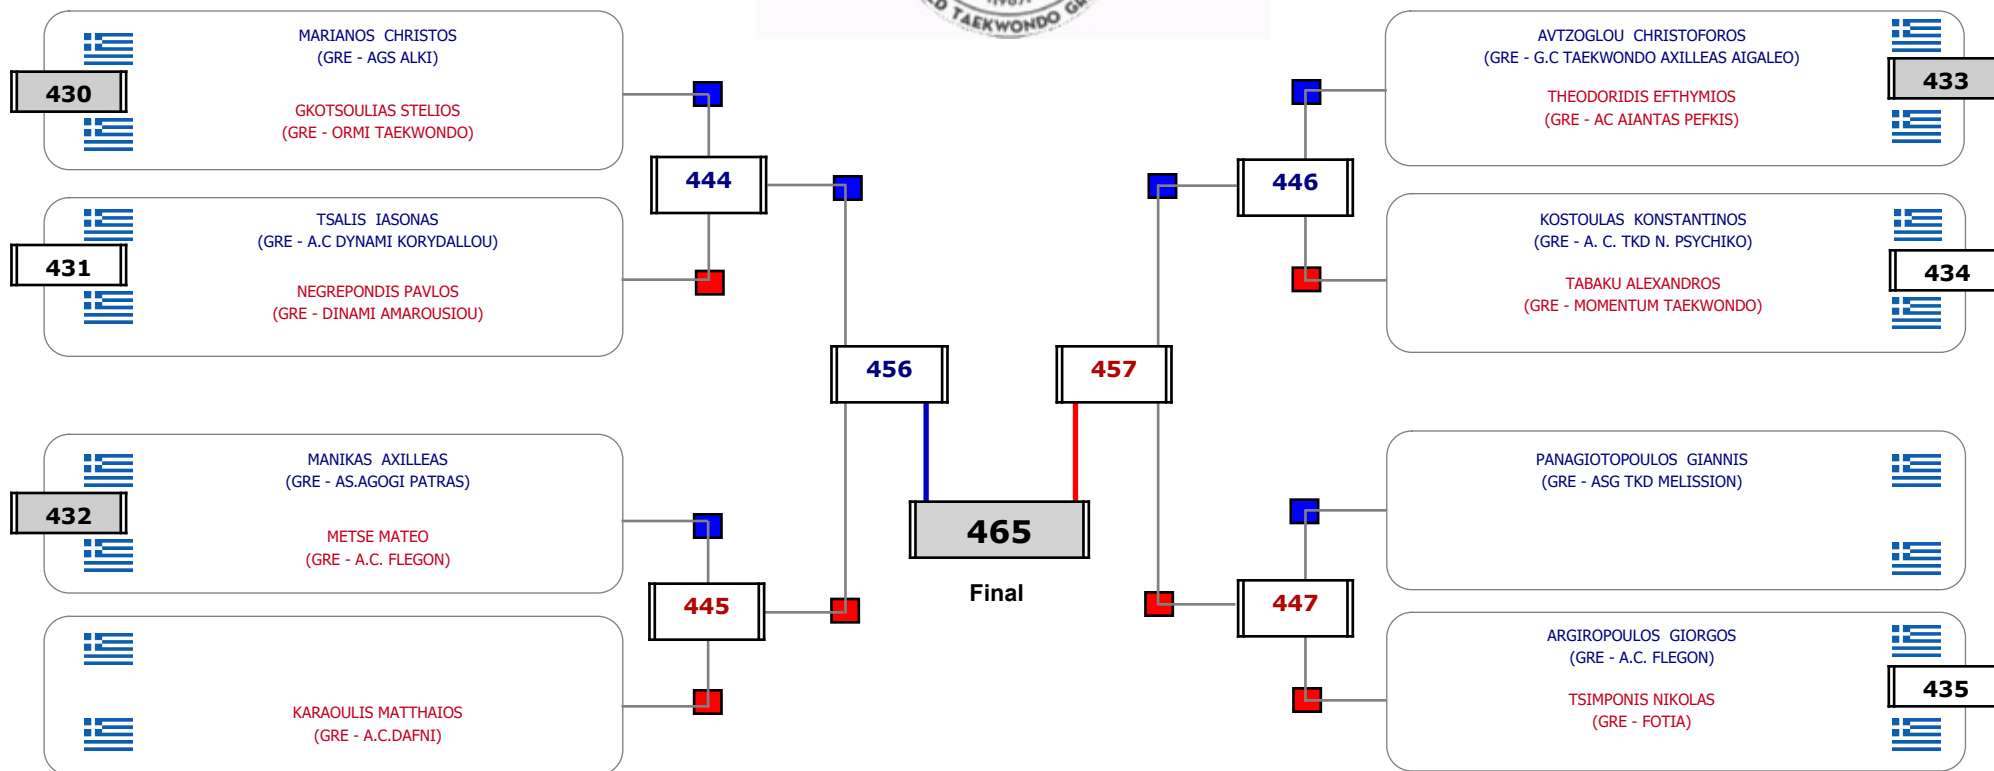

Συμμετοχή 5 Αθλητές/τριες από 5 συλλόγους.

Matches Pool Grid

Αλυτάρχης

Παρατηρητής

Συμμετοχή 4 Αθλητές/τριες από 3 συλλόγους.

Matches Pool Grid

Αλυτάρχης

Παρατηρητής

Συμμετοχή 1 Αθλητές/τριες από 1 συλλόγους.

Matches Pool Grid

Αλυτάρχης

Παρατηρητής

Συμμετοχή 3 Αθλητές/τριες από 3 συλλόγους.

Συμμετοχή 19 Αθλητές/τριες από 16 συλλόγους.

Matches Pool Grid

Αιτάρχης

Παρατηρητής

Συμμετοχή 14 Αθλητές/τριες από 13 συλλόγους.

Matches Pool Grid

Αλιτάρχης

Παρατηρητής

Συμμετοχή 16 Αθλητές/τριες από 13 συλλόγους.

Matches Pool Grid

Αλυτάρχης