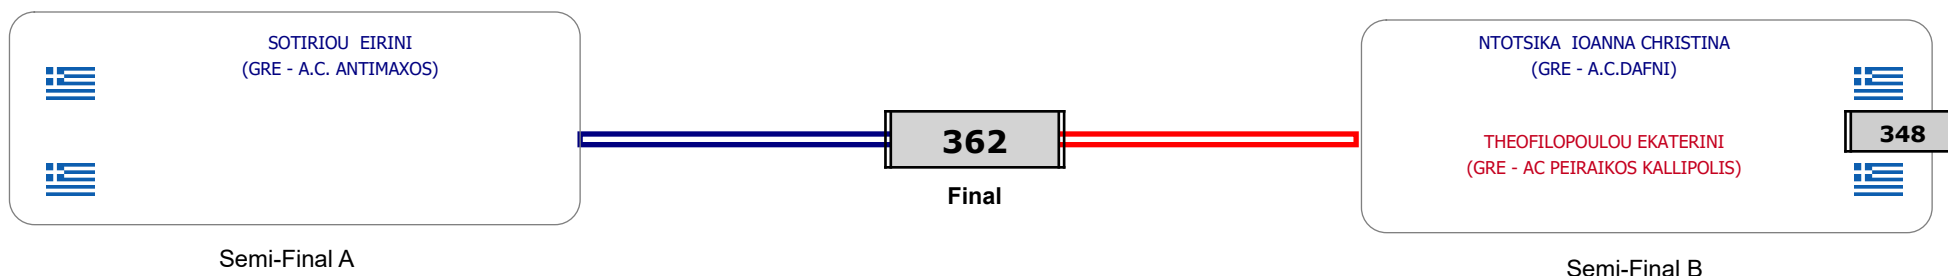

Matches Pool Grid

Αλυτάρχης

Παρατηρητής

Συμμετοχή 3 Αθλητές/τριες από 3 συλλόγους.