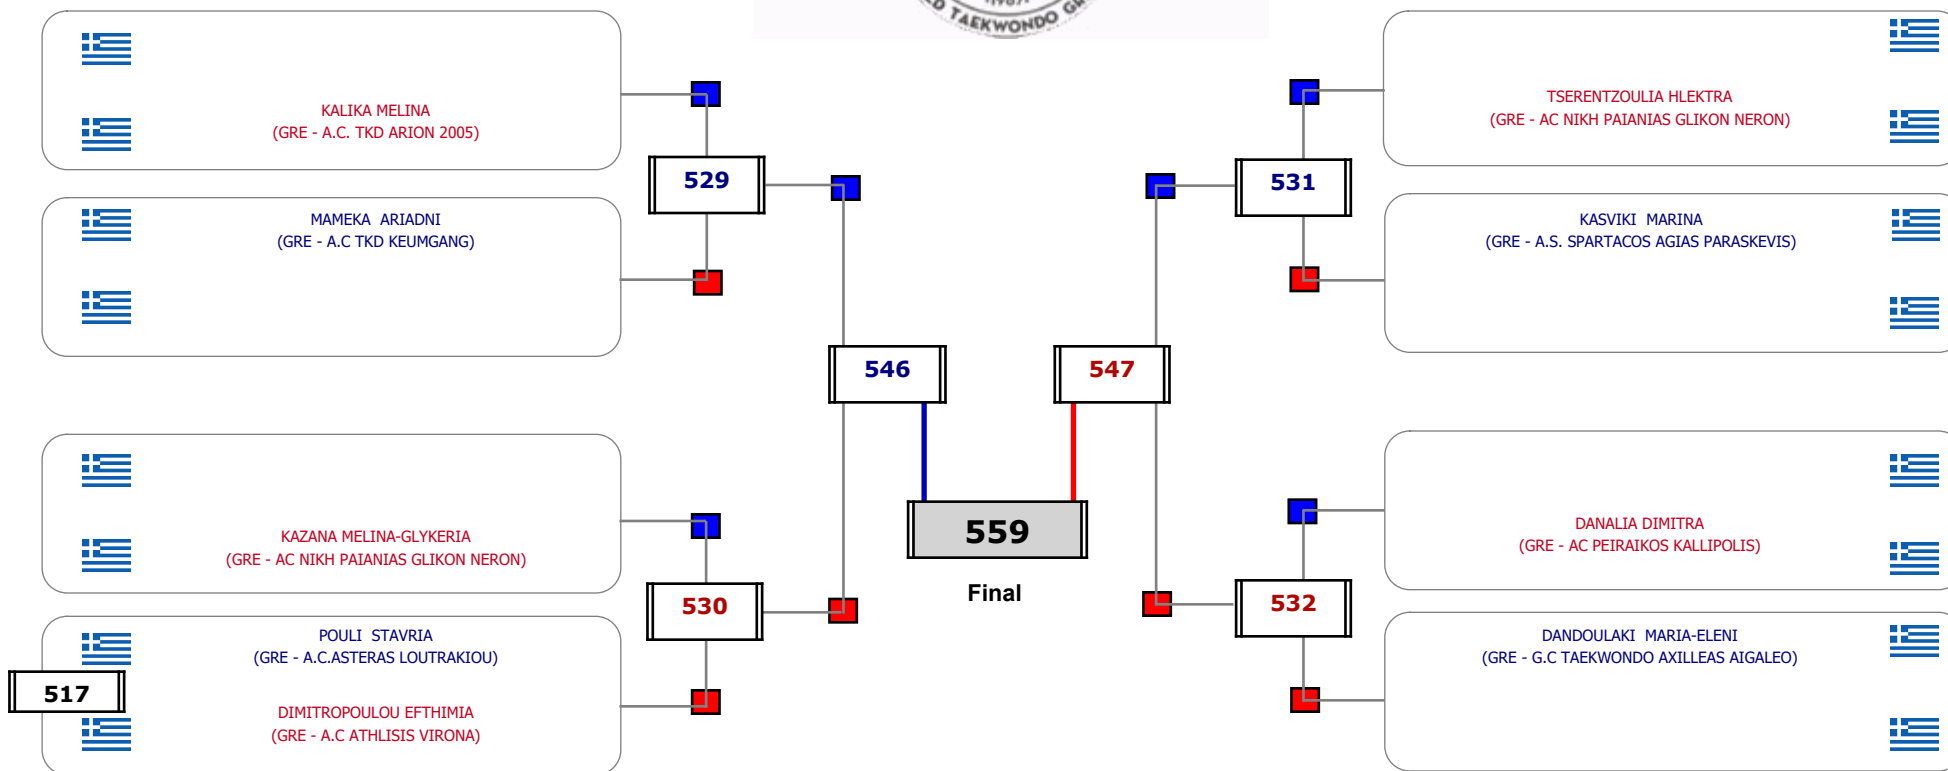

Matches Pool Grid

Αλυτάρχης

Παρατηρητής

Συμμετοχή 2 Αθλητές/τριες από 2 συλλόγους.

Matches Pool Grid

Αλυτάρχης

Παρατηρητής

Συμμετοχή 2 Αθλητές/τριες από 1 συλλόγους.

Matches Pool Grid

Αλυτάρχης

Παρατηρητής

Συμμετοχή 2 Αθλητές/τριες από 2 συλλόγους.

Matches Pool Grid

Αλυτάρχης

Παρατηρητής

Συμμετοχή 9 Αθλητές/τριες από 8 συλλόγους.

Matches Pool Grid

Αλυτάρχης

Παρατηρητής

Συμμετοχή 9 Αθλητές/τριες από 9 συλλόγους.

Συμμετοχή 17 Αθλητές/τριες από 13 συλλόγους.

Matches Pool Grid

Αλυτάρχης

Παρατηρητής