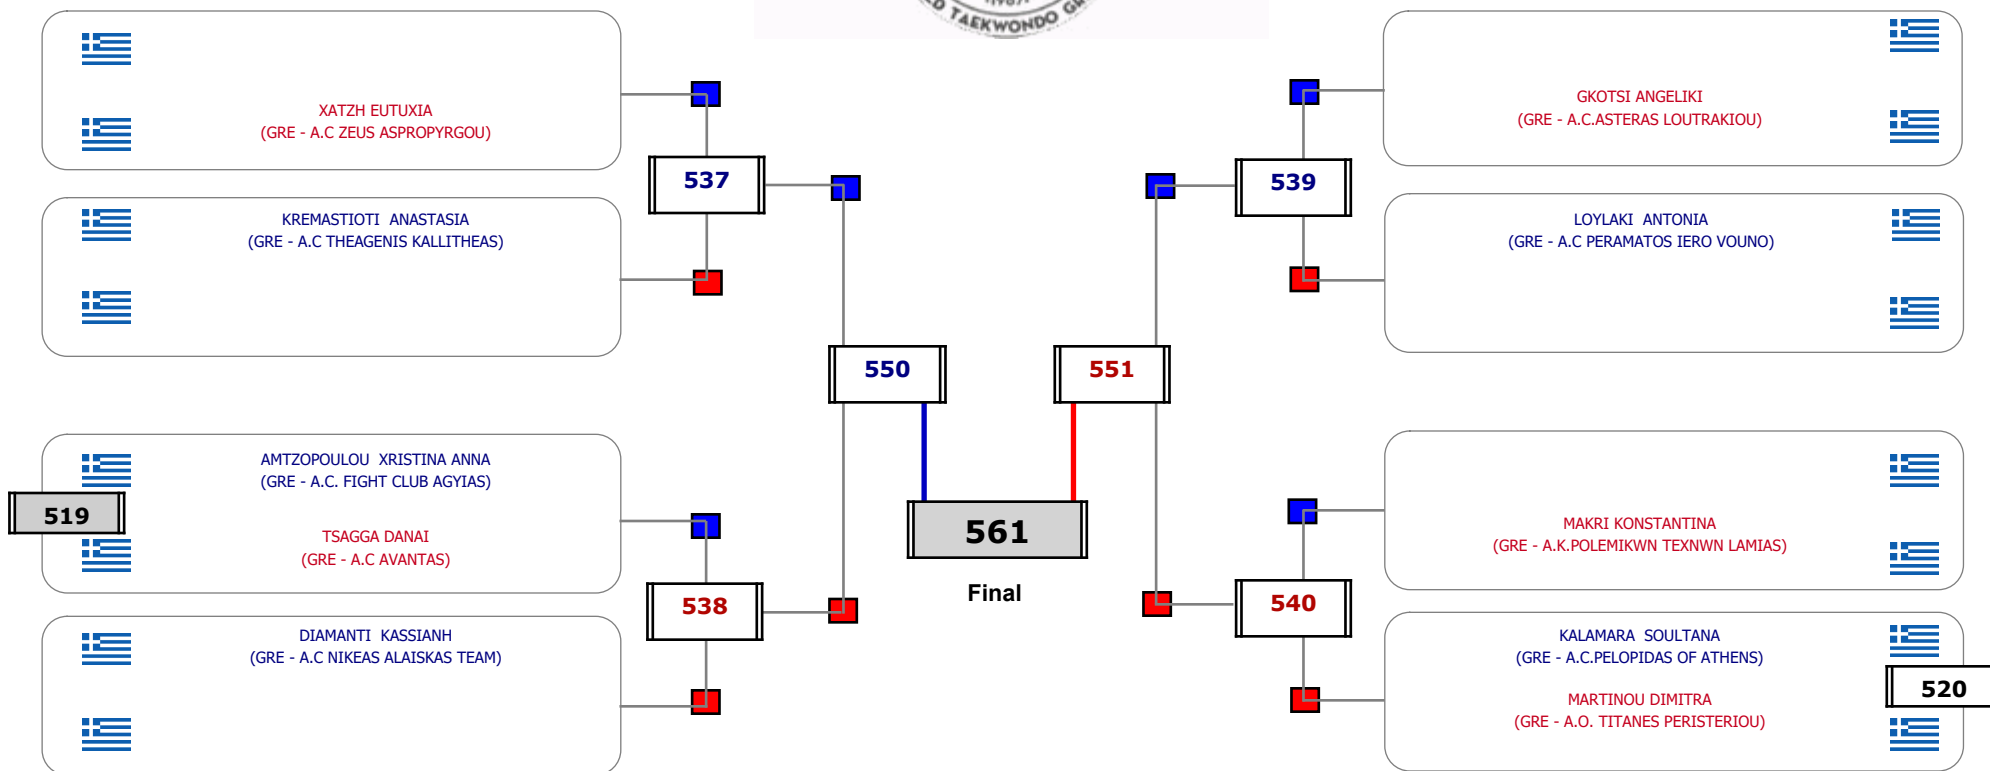

Αλυτάρχης

Παρατηρητής

Συμμετοχή 5 Αθλητές/τριες από 5 συλλόγους.

Matches Pool Grid

Συμμετοχή 6 Αθλητές/τριες από 6 συλλόγους.

Matches Pool Grid

Αλυτάρχης

Παρατηρητής

Συμμετοχή 3 Αθλητές/τριες από 2 συλλόγους.

Matches Pool Grid

Αλυτάρχης

Παρατηρητής

Συμμετοχή 5 Αθλητές/τριες από 5 συλλόγους.

Matches Pool Grid

Αλιτάρχης

Παρατηρητής

Συμμετοχή 10 Αθλητές/τριες από 10 συλλόγους.

Matches Pool Grid

Αλυτάρχης

Παρατηρητής

Συμμετοχή 8 Αθλητές/τριες από 8 συλλόγους.

Matches Pool Grid

Αλυτάρχης

Παρατηρητής