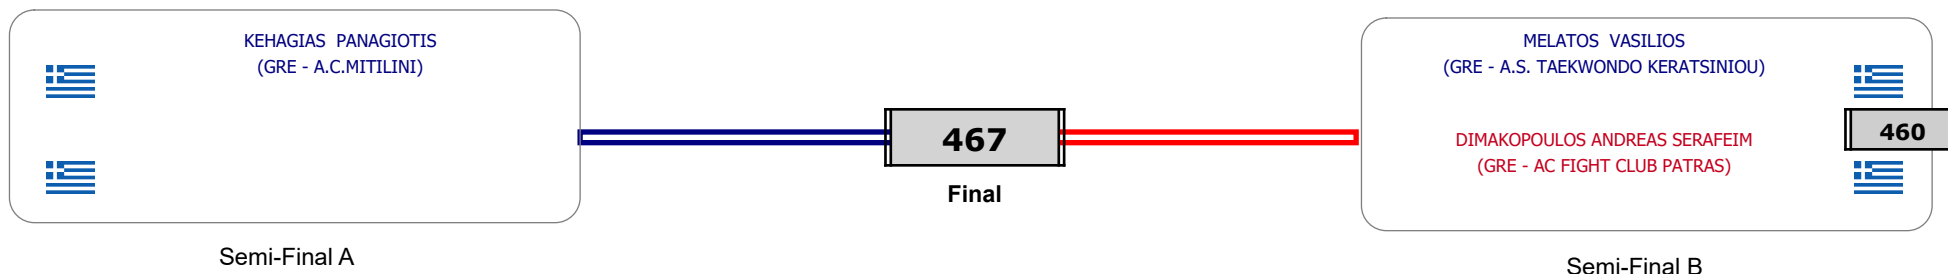

Συμμετοχή 4 Αθλητές/τριες από 4 συλλόγους.

Matches Pool Grid

Αλυτάρχης

Παρατηρητής

Συμμετοχή 1 Αθλητές/τριες από 1 συλλόγους.

Matches Pool Grid

Αλυτάρχης

Παρατηρητής

Συμμετοχή 2 Αθλητές/τριες από 2 συλλόγους.

Matches Pool Grid

Αλυτάρχης

Παρατηρητής

Συμμετοχή 3 Αθλητές/τριες από 3 συλλόγους.

Matches Pool Grid

Αλυτάρχης

Παρατηρητής