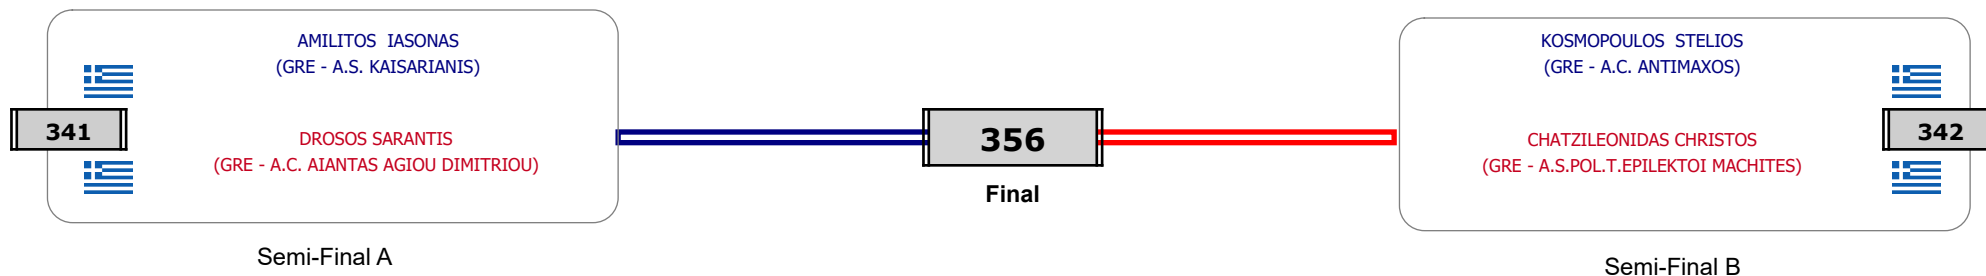

Συμμετοχή 8 Αθλητές/τριες από 8 συλλόγους.

Matches Pool Grid

Αλιτάρχης

Παρατηρητής

Συμμετοχή 12 Αθλητές/τριες από 11 συλλόγους.

Matches Pool Grid

Semi-Final A

Semi-Final B