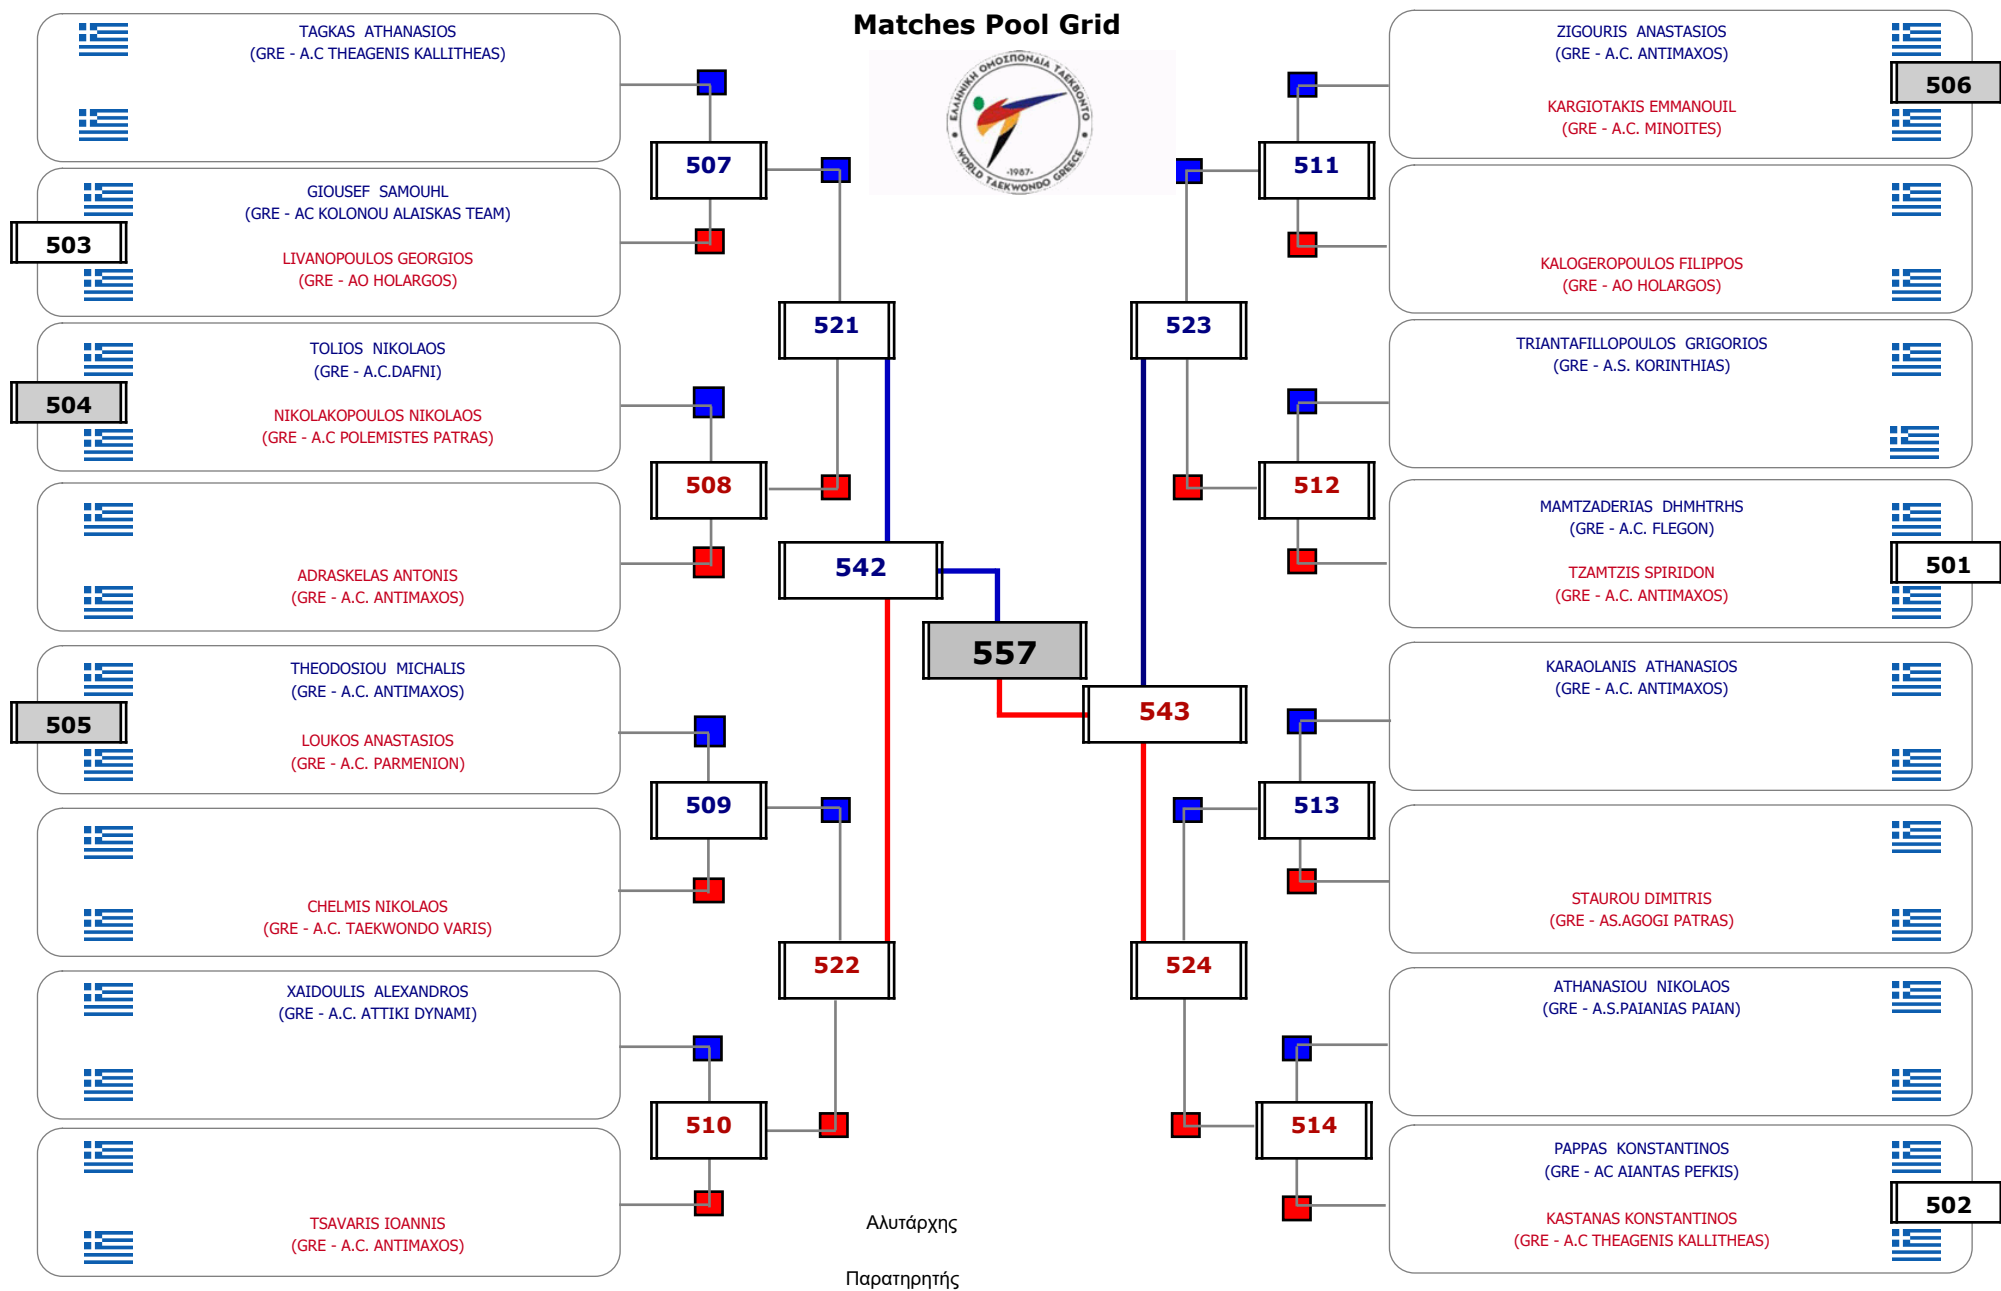

Παρατηρητής

Συμμετοχή 3 Αθλητές/τριες από 3 συλλόγους.

Matches Pool Grid

Αλυτάρχης

Παρατηρητής

Συμμετοχή 2 Αθλητές/τριες από 2 συλλόγους.

Matches Pool Grid

Αλυτάρχης

Παρατηρητής

Συμμετοχή 2 Αθλητές/τριες από 2 συλλόγους.

Matches Pool Grid

Αλυτάρχης

Παρατηρητής

Συμμετοχή 2 Αθλητές/τριες από 2 συλλόγους.

Matches Pool Grid

Αλυτάρχης

Παρατηρητής

Συμμετοχή 3 Αθλητές/τριες από 3 συλλόγους.

Συμμετοχή 26 Αθλητές/τριες από 20 συλλόγους.

Συμμετοχή 22 Αθλητές/τριες από 15 συλλόγους.

Συμμετοχή 17 Αθλητές/τριες από 14 συλλόγους.

Matches Pool Grid