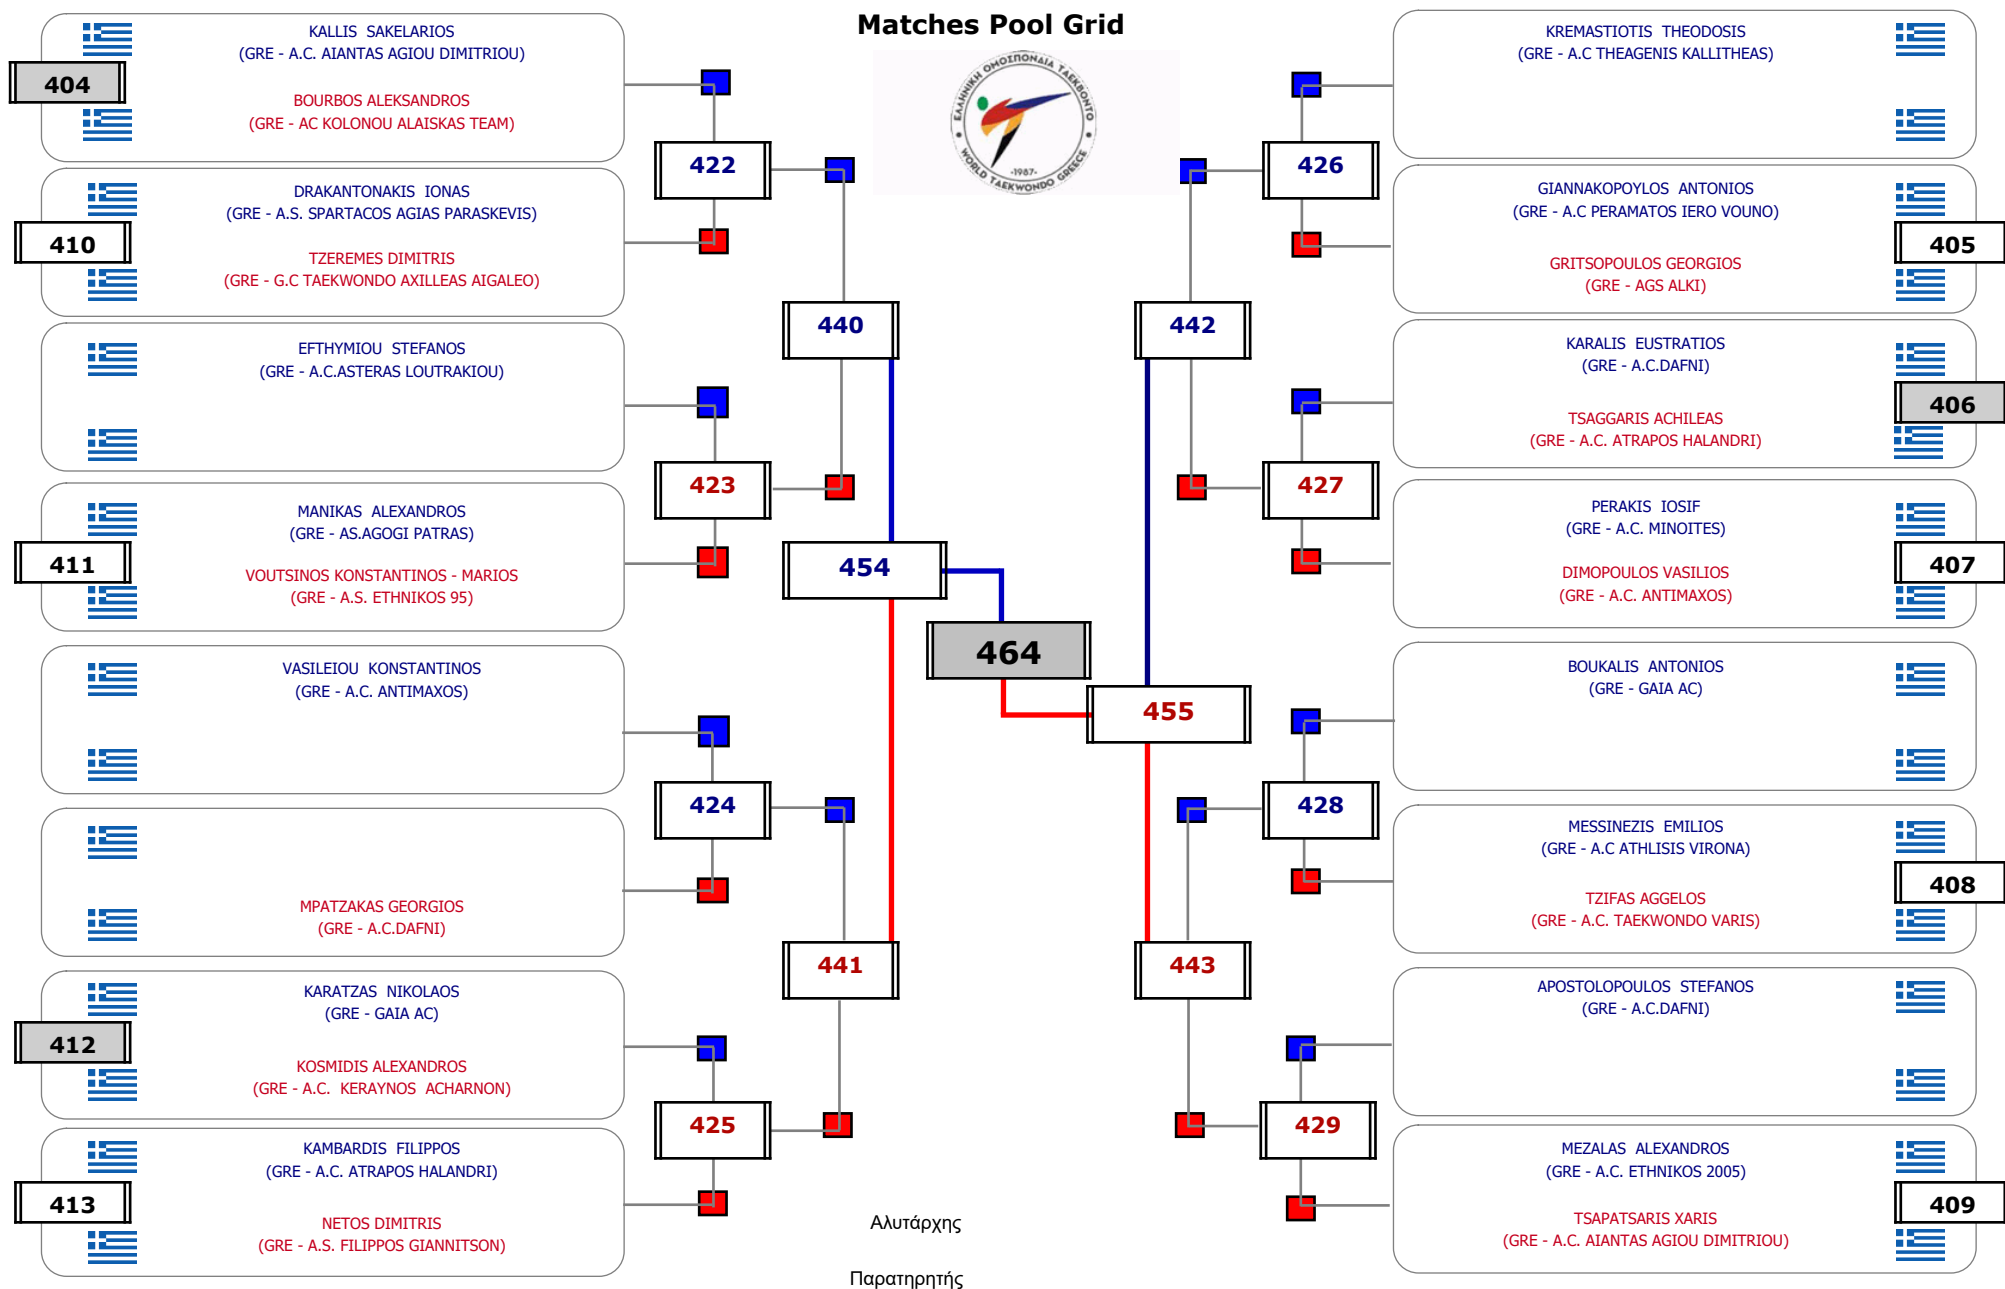

Συμμετοχή 26 Αθλητές/τριες από 20 συλλόγους.