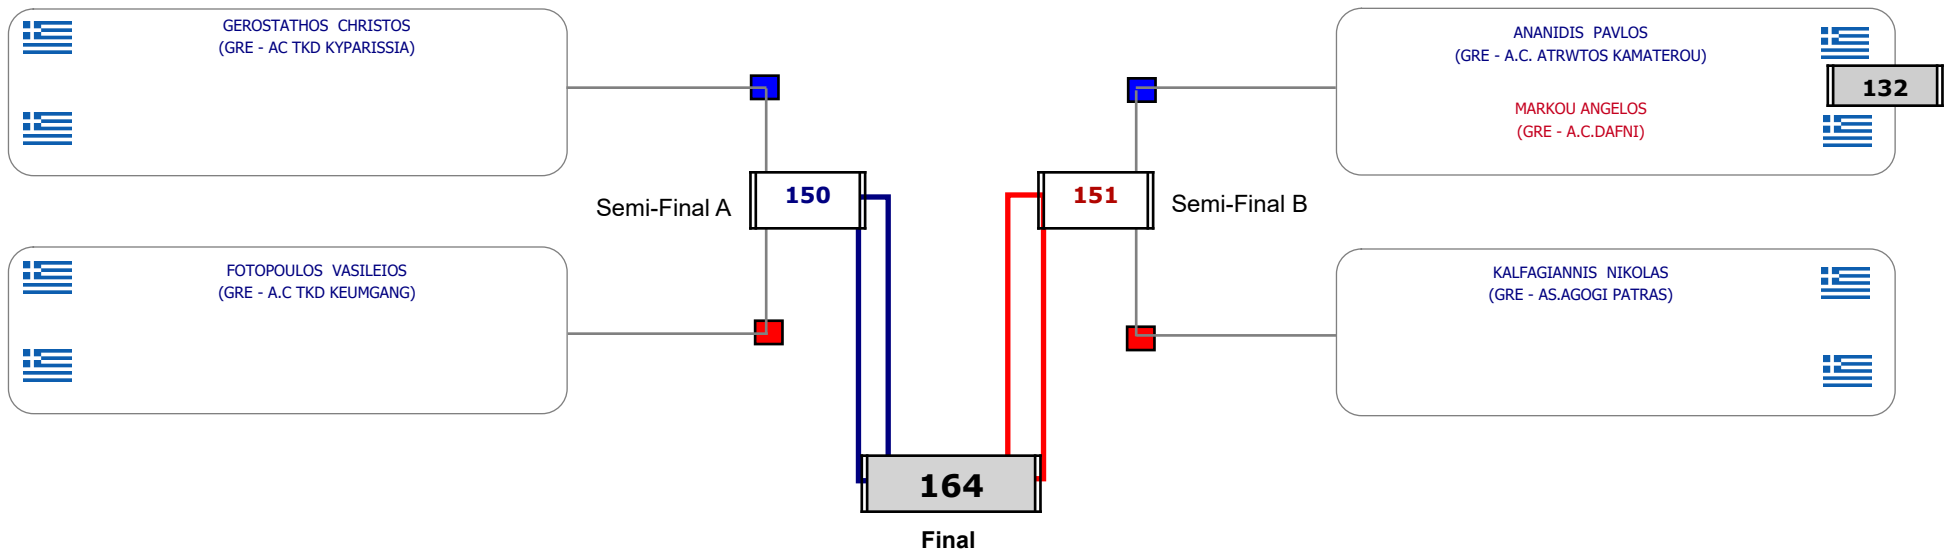

Συμμετοχή 2 Αθλητές/τριες από 2 συλλόγους.

Matches Pool Grid

Αλυτάρχης

Παρατηρητής

Συμμετοχή 3 Αθλητές/τριες από 3 συλλόγους.

Matches Pool Grid

Αλυτάρχης

Παρατηρητής

Συμμετοχή 5 Αθλητές/τριες από 5 συλλόγους.

Matches Pool Grid

Αλυτάρχης

Παρατηρητής

Συμμετοχή 4 Αθλητές/τριες από 3 συλλόγους.

Matches Pool Grid

Αλυτάρχης

Παρατηρητής