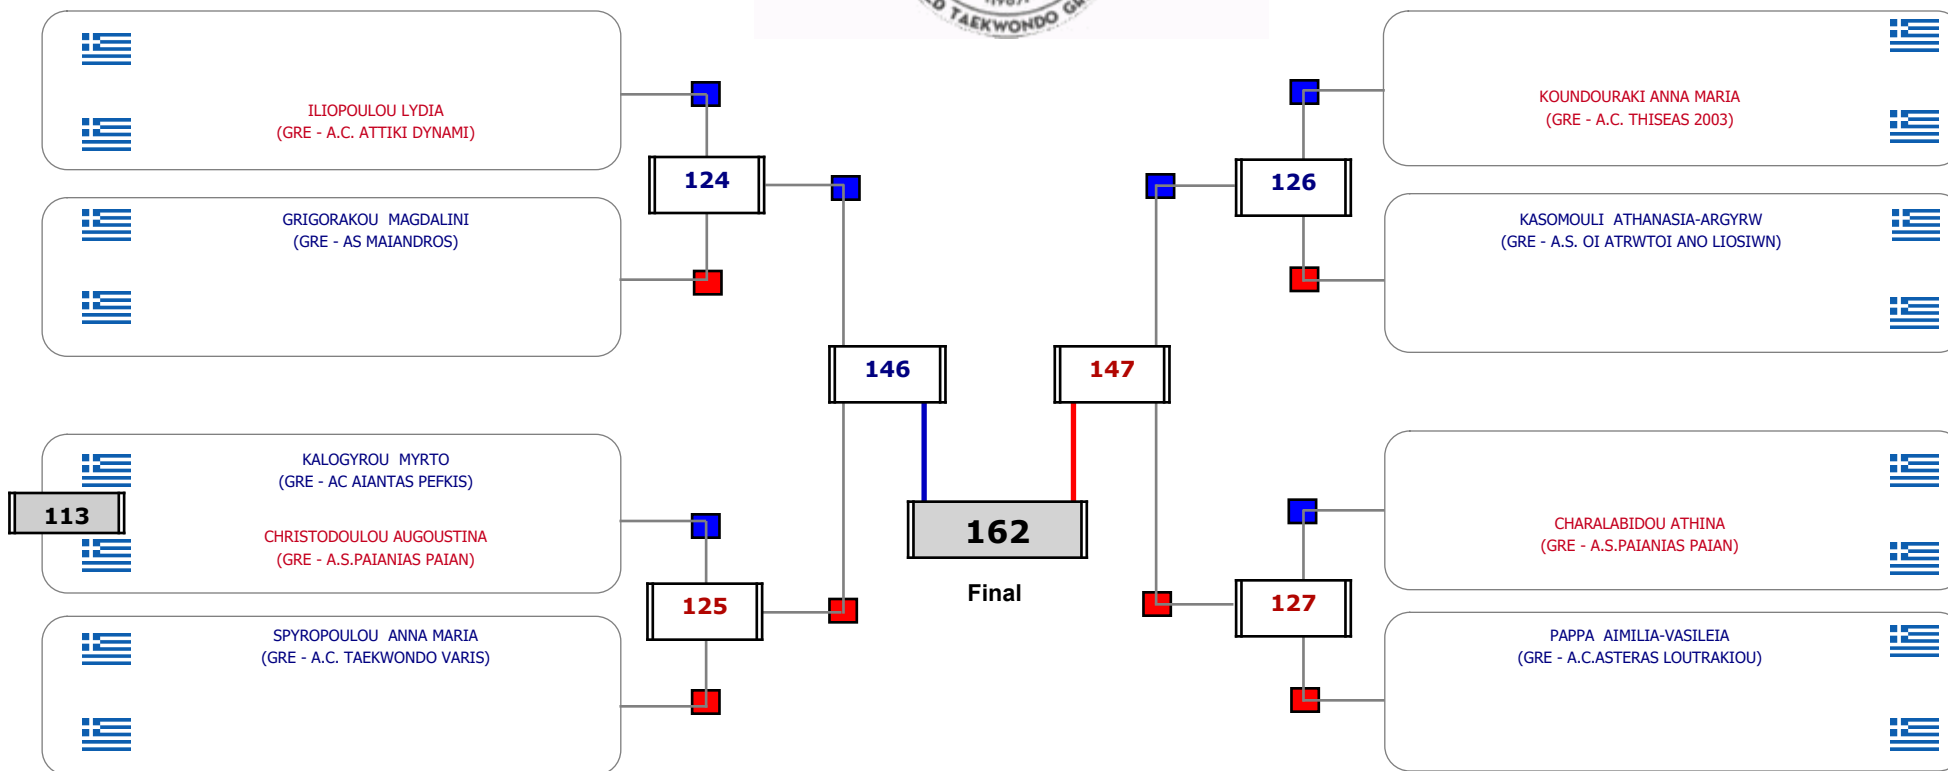

Matches Pool Grid

Συμμετοχή 9 Αθλητές/τριες από 8 συλλόγους.