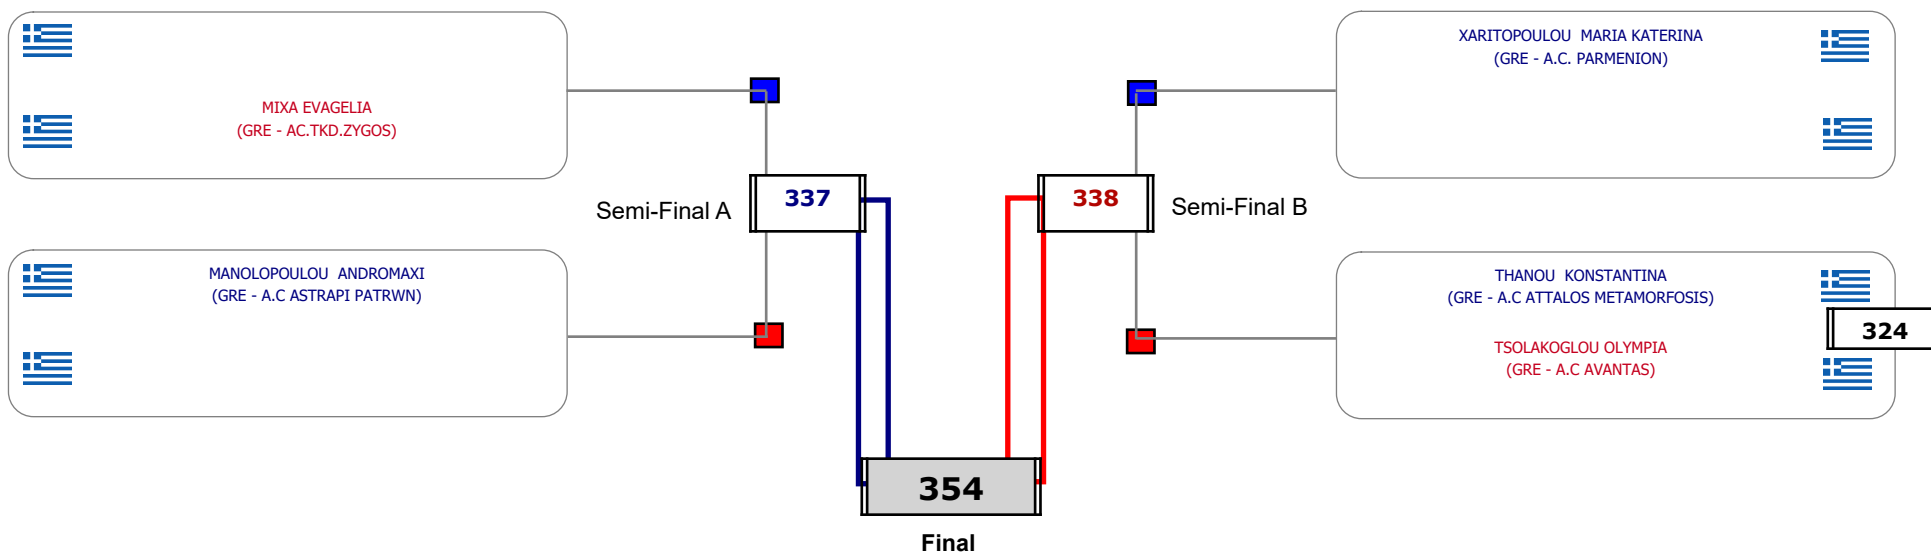

Συμμετοχή 7 Αθλητές/τριες από 7 συλλόγους.

Matches Pool Grid

Συμμετοχή 9 Αθλητές/τριες από 8 συλλόγους.

Matches Pool Grid

Αλυτάρχης

Παρατηρητής

Συμμετοχή 3 Αθλητές/τριες από 3 συλλόγους.

Matches Pool Grid