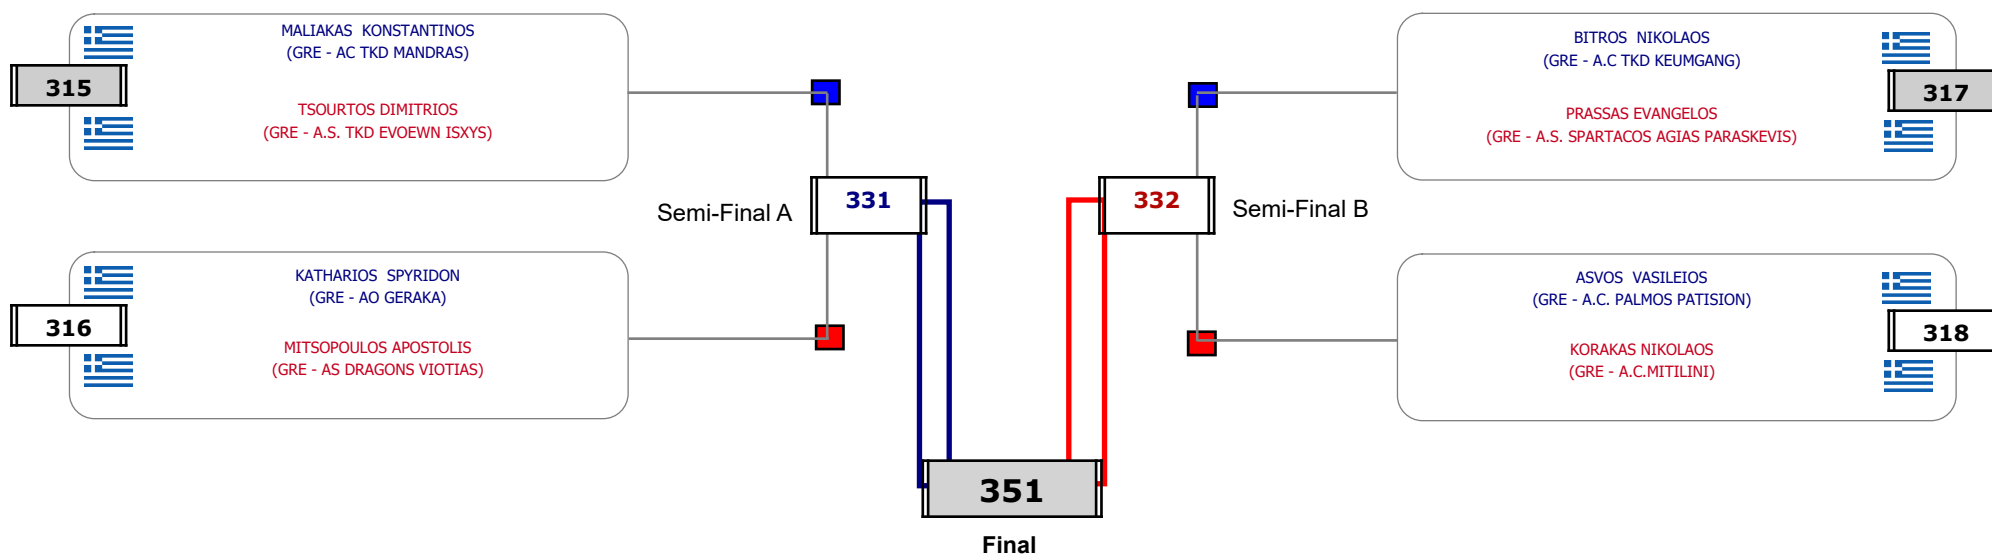

Συμμετοχή 1 Αθλητές/τριες από 1 συλλόγους.

Matches Pool Grid

Αλυτάρχης

Παρατηρητής

Συμμετοχή 3 Αθλητές/τριες από 3 συλλόγους.

Συμμετοχή 19 Αθλητές/τριες από 16 συλλόγους.

Matches Pool Grid

Αιτάρχης

Παρατηρητής

Συμμετοχή 14 Αθλητές/τριες από 13 συλλόγους.

Matches Pool Grid

Αλιτάρχης

Παρατηρητής

Συμμετοχή 16 Αθλητές/τριες από 13 συλλόγους.

Matches Pool Grid

Αλυτάρχης

Παρατηρητής

Συμμετοχή 8 Αθλητές/τριες από 8 συλλόγους.

Matches Pool Grid

Αλιτάρχης

Παρατηρητής

Συμμετοχή 7 Αθλητές/τριες από 7 συλλόγους.

Matches Pool Grid

Αλυτάρχης