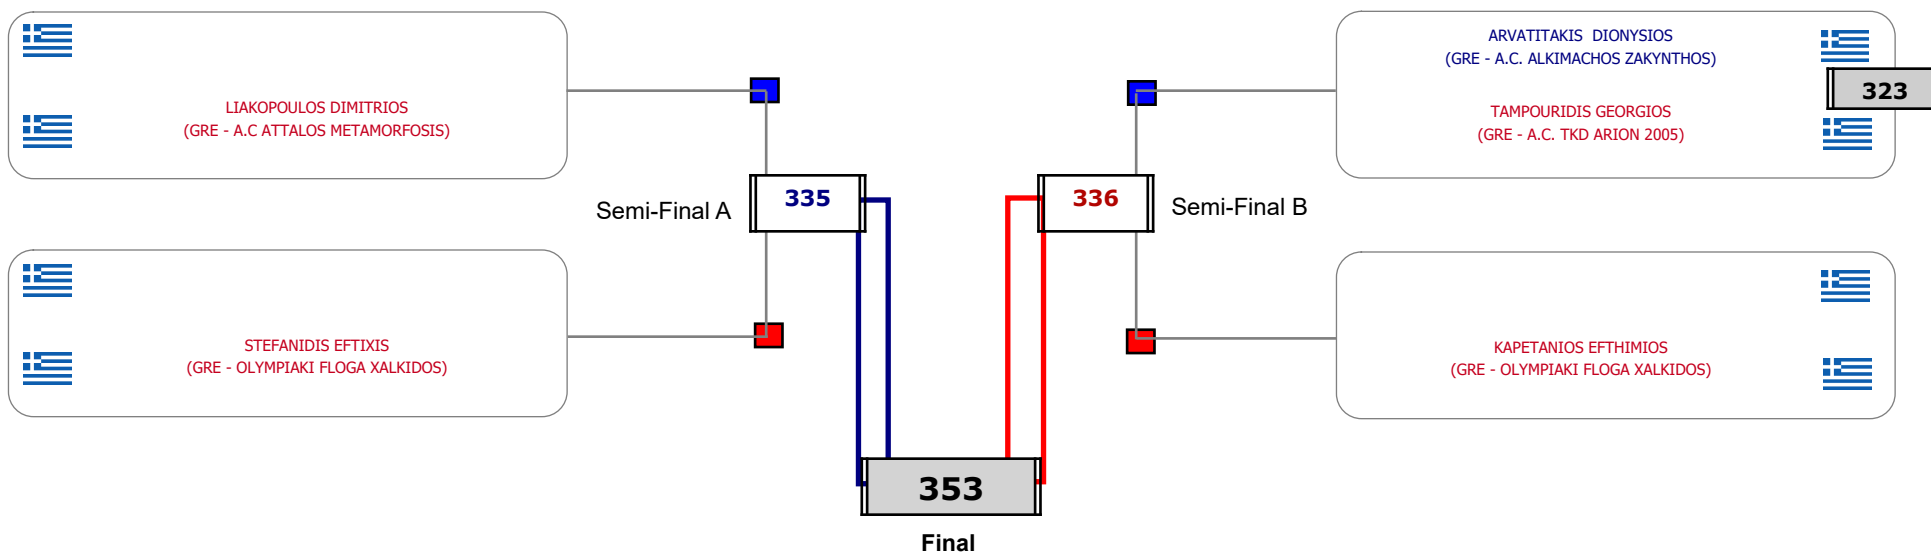

Matches Pool Grid

Αλυτάρχης

Παρατηρητής

Συμμετοχή 5 Αθλητές/τριες από 4 συλλόγους.