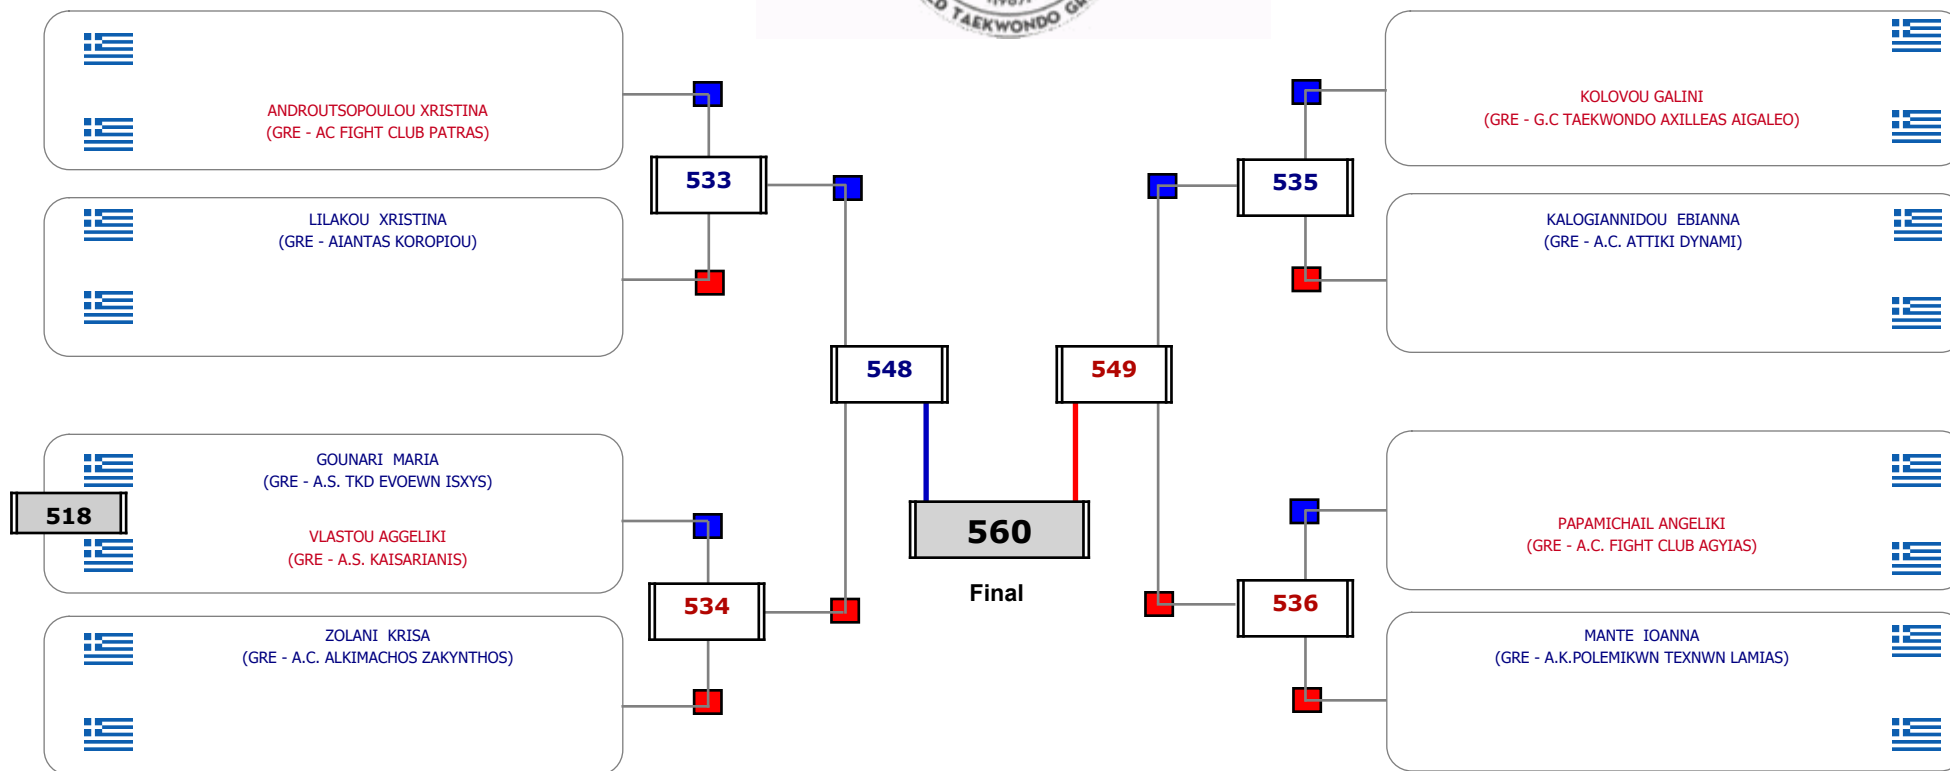

Matches Pool Grid

Αλυτάρχης

Παρατηρητής

Συμμετοχή 2 Αθλητές/τριες από 2 συλλόγους.

Matches Pool Grid

Αλυτάρχης

Παρατηρητής

Συμμετοχή 2 Αθλητές/τριες από 1 συλλόγους.

Matches Pool Grid

Αλυτάρχης

Παρατηρητής

Συμμετοχή 2 Αθλητές/τριες από 2 συλλόγους.

Matches Pool Grid

Αλυτάρχης

Παρατηρητής

Συμμετοχή 9 Αθλητές/τριες από 8 συλλόγους.

Matches Pool Grid

Αλυτάρχης

Παρατηρητής

Συμμετοχή 9 Αθλητές/τριες από 9 συλλόγους.

Συμμετοχή 17 Αθλητές/τριες από 13 συλλόγους.

Matches Pool Grid

Αλυτάρχης

Παρατηρητής