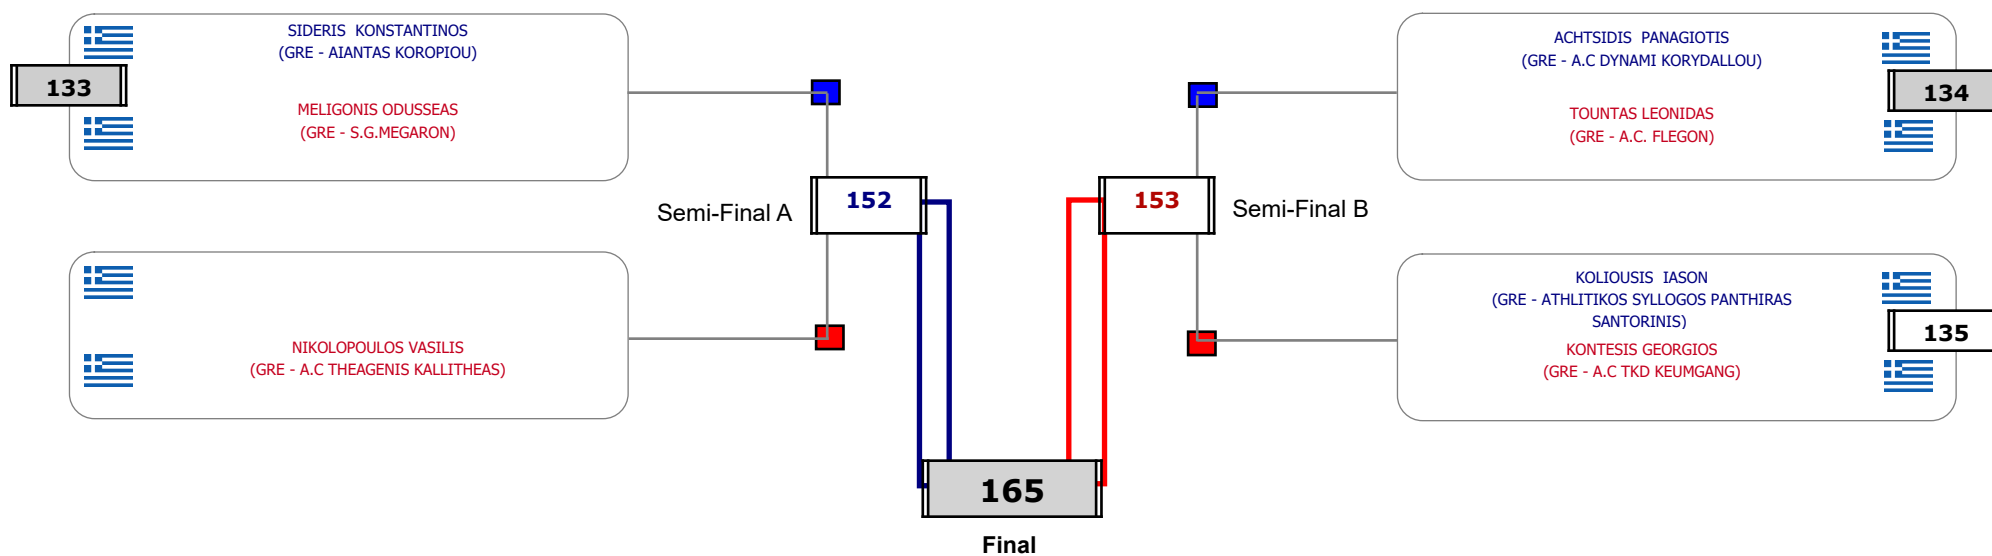

Αλυτάρχης

Παρατηρητής

Συμμετοχή 3 Αθλητές/τριες από 3 συλλόγους.

Matches Pool Grid

Αλυτάρχης

Παρατηρητής

Συμμετοχή 4 Αθλητές/τριες από 4 συλλόγους.

Matches Pool Grid

Αλιτάρχης

Παρατηρητής

Συμμετοχή 10 Αθλητές/τριες από 10 συλλόγους.

Matches Pool Grid

Αλυτάρχης

Παρατηρητής

Συμμετοχή 7 Αθλητές/τριες από 7 συλλόγους.

Matches Pool Grid