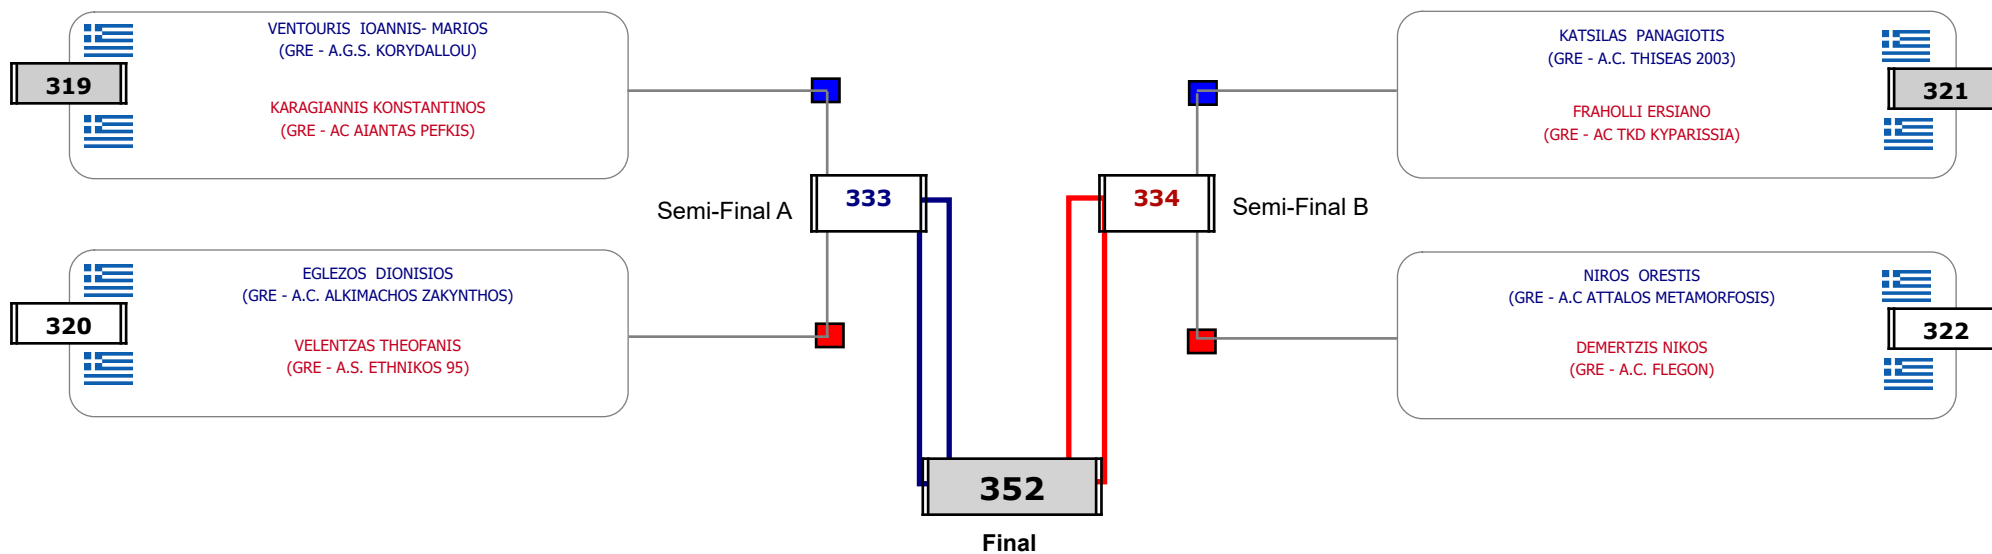

Παρατηρητής

Συμμετοχή 8 Αθλητές/τριες από 8 συλλόγους.

Matches Pool Grid

Αλιτάρχης

Παρατηρητής

Συμμετοχή 7 Αθλητές/τριες από 7 συλλόγους.

Matches Pool Grid

Αλυτάρχης

Παρατηρητής

Συμμετοχή 8 Αθλητές/τριες από 8 συλλόγους.

Matches Pool Grid

Αλυτάρχης

Παρατηρητής

Συμμετοχή 5 Αθλητές/τριες από 4 συλλόγους.

Matches Pool Grid

Αλυτάρχης