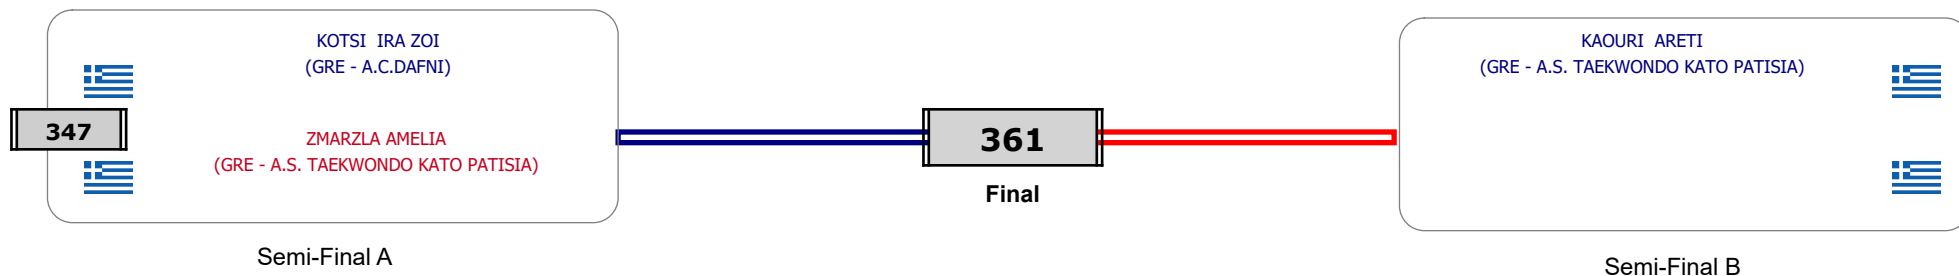

Αλυτάρχης

Παρατηρητής

Συμμετοχή 5 Αθλητές/τριες από 5 συλλόγους.

Matches Pool Grid

Συμμετοχή 6 Αθλητές/τριες από 6 συλλόγους.

Matches Pool Grid

Αλυτάρχης

Παρατηρητής

Συμμετοχή 3 Αθλητές/τριες από 2 συλλόγους.

Matches Pool Grid

Αλυτάρχης

Παρατηρητής

Συμμετοχή 5 Αθλητές/τριες από 5 συλλόγους.

Matches Pool Grid

Αλιτάρχης

Παρατηρητής