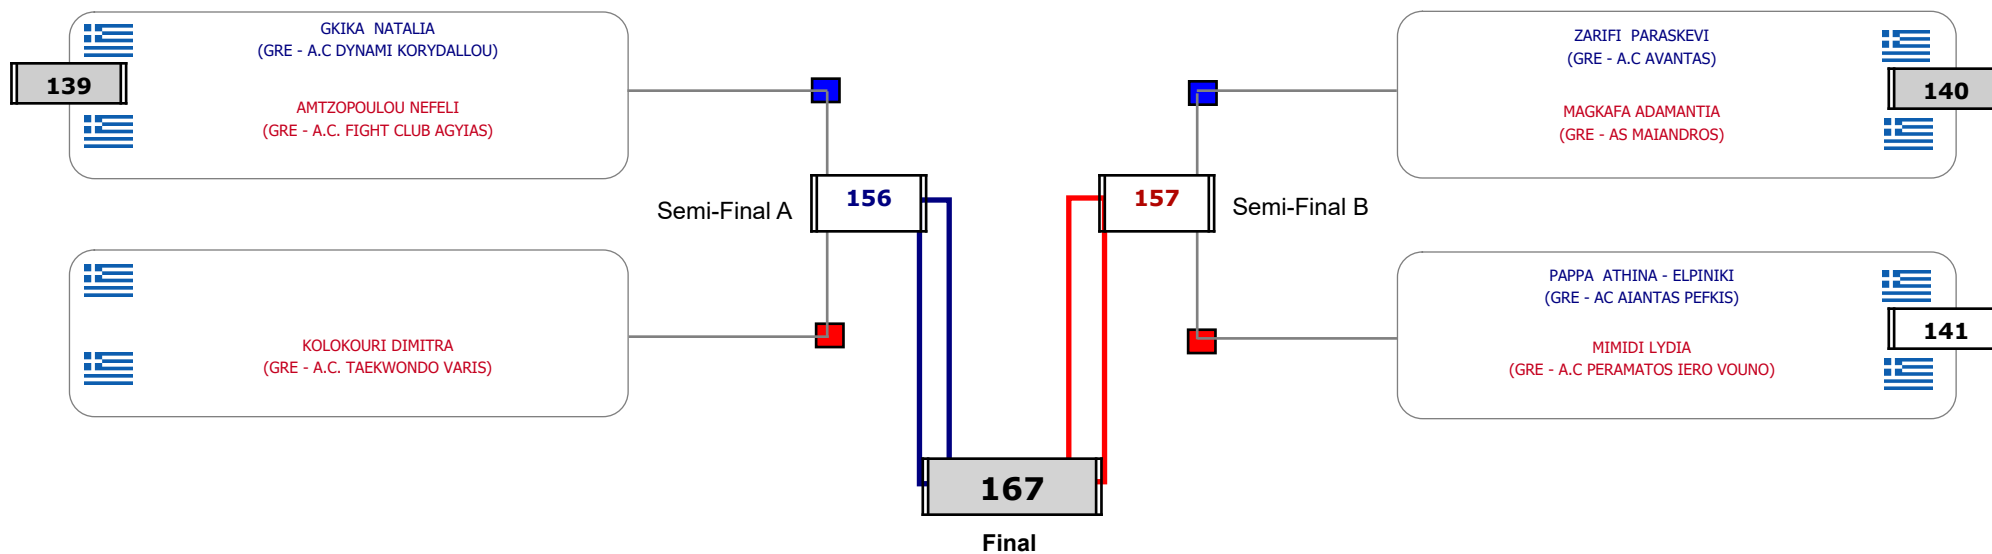

Matches Pool Grid

Αλυτάρχης

Παρατηρητής

Συμμετοχή 2 Αθλητές/τριες από 2 συλλόγους.

Matches Pool Grid

Αλυτάρχης

Παρατηρητής

Συμμετοχή 9 Αθλητές/τριες από 8 συλλόγους.

Matches Pool Grid

Αλυτάρχης

Παρατηρητής

Συμμετοχή 9 Αθλητές/τριες από 9 συλλόγους.

Συμμετοχή 17 Αθλητές/τριες από 13 συλλόγους.

Matches Pool Grid

Αλυτάρχης

Παρατηρητής