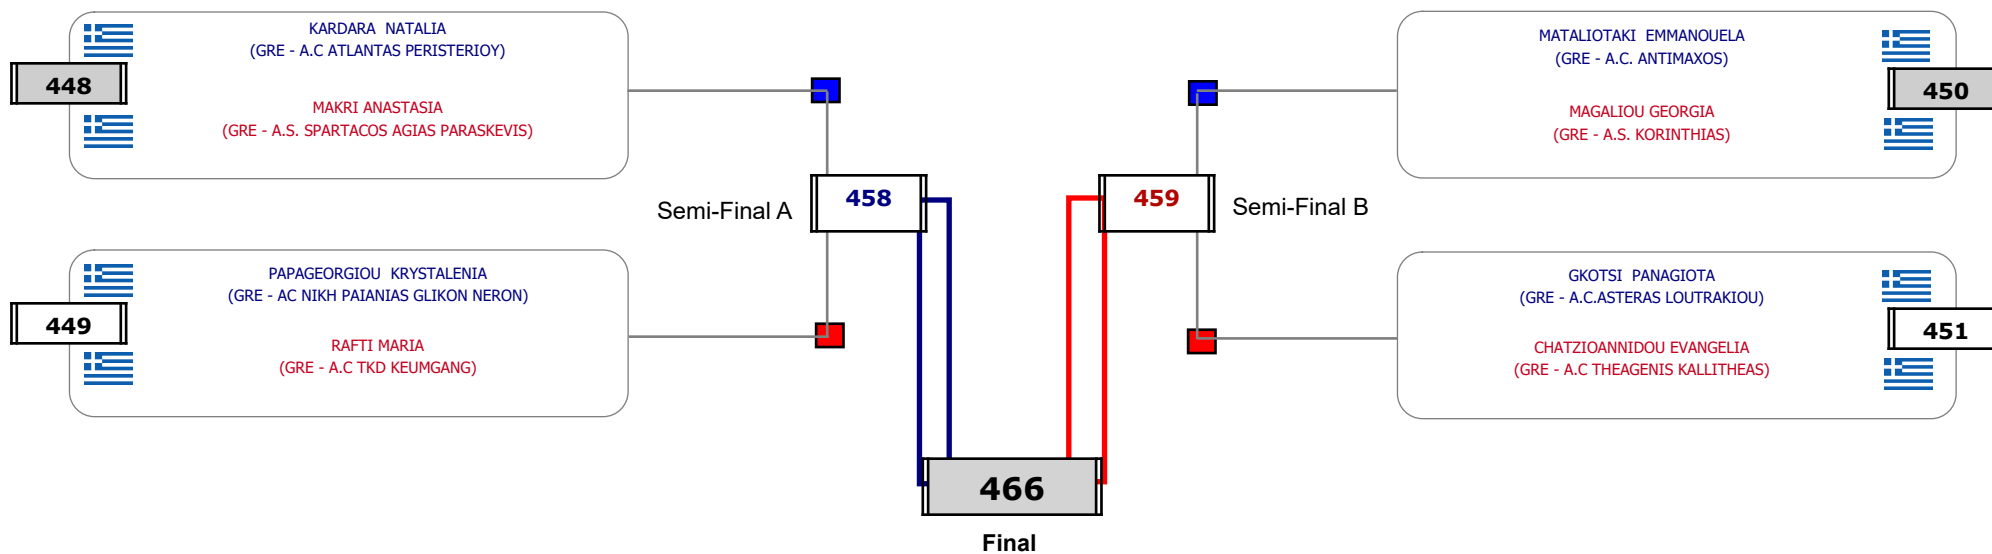

Matches Pool Grid

Αλυτάρχης

Παρατηρητής

Συμμετοχή 8 Αθλητές/τριες από 8 συλλόγους.