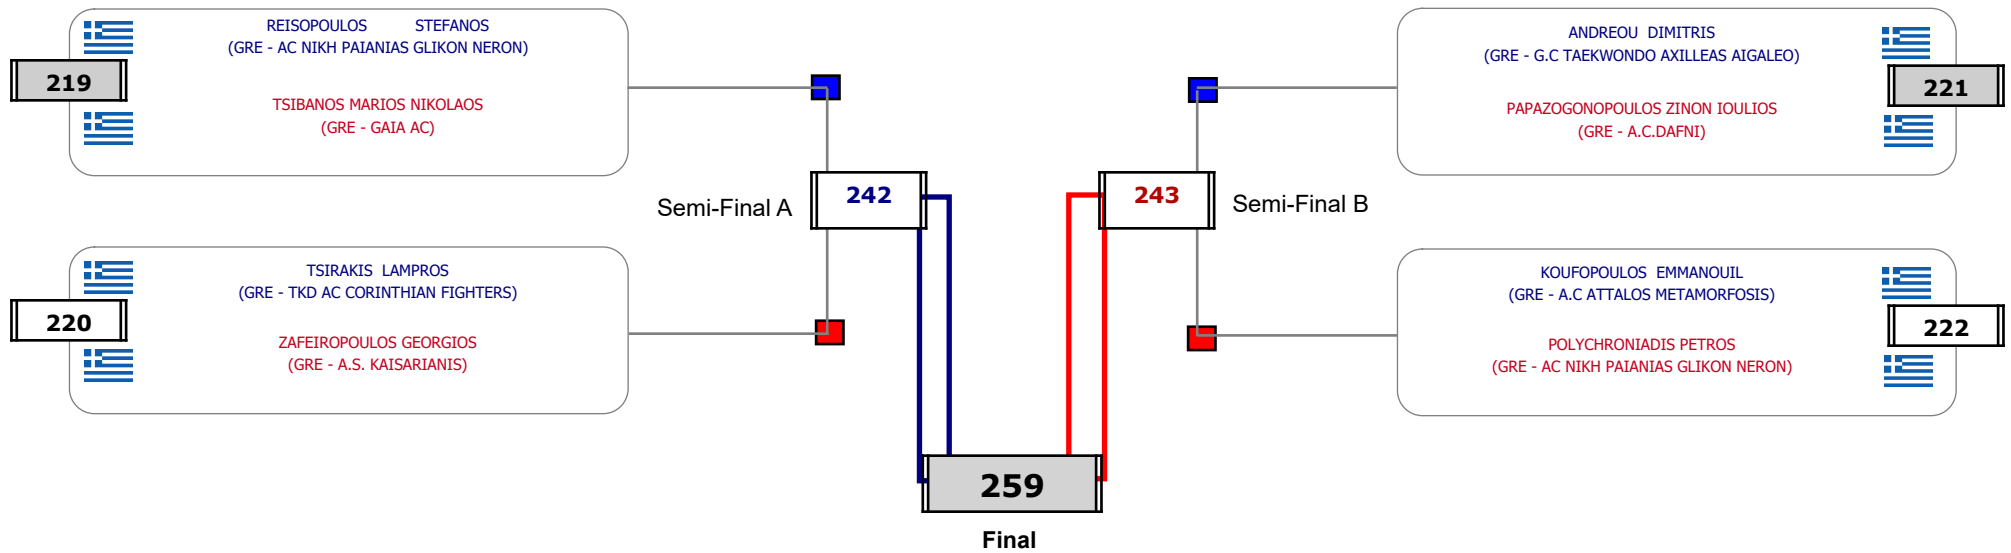

Matches Pool Grid

Αλυτάρχης

Παρατηρητής

Συμμετοχή 8 Αθλητές/τριες από 7 συλλόγους.