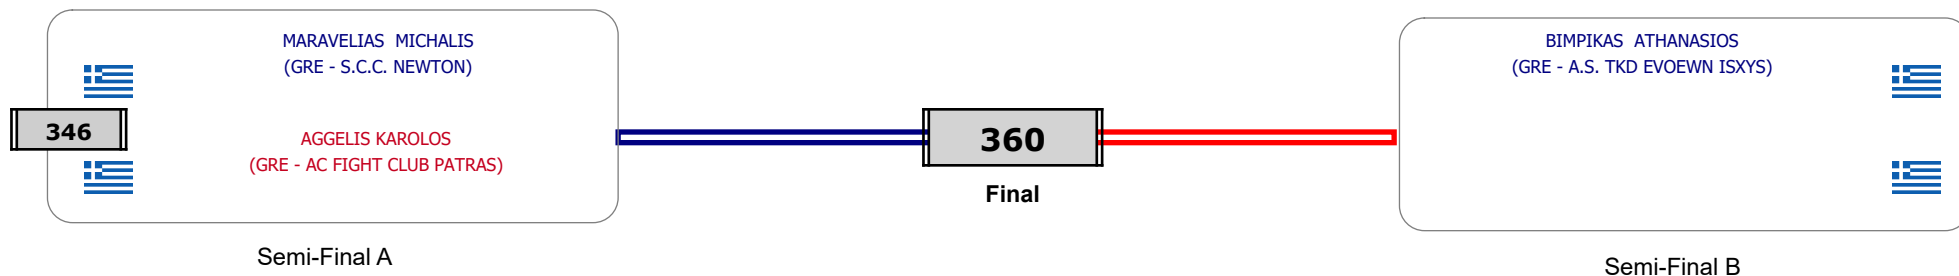

Παρατηρητής

Συμμετοχή 8 Αθλητές/τριες από 8 συλλόγους.

Matches Pool Grid

Αλιτάρχης

Παρατηρητής

Συμμετοχή 7 Αθλητές/τριες από 7 συλλόγους.

Matches Pool Grid

Αλυτάρχης

Παρατηρητής

Συμμετοχή 8 Αθλητές/τριες από 8 συλλόγους.

Matches Pool Grid

Αλυτάρχης

Παρατηρητής

Συμμετοχή 5 Αθλητές/τριες από 4 συλλόγους.

Matches Pool Grid

Αλυτάρχης

Παρατηρητής

Συμμετοχή 3 Αθλητές/τριες από 3 συλλόγους.

Matches Pool Grid

Αλυτάρχης

Παρατηρητής

Συμμετοχή 2 Αθλητές/τριες από 2 συλλόγους.

Matches Pool Grid

Αλυτάρχης