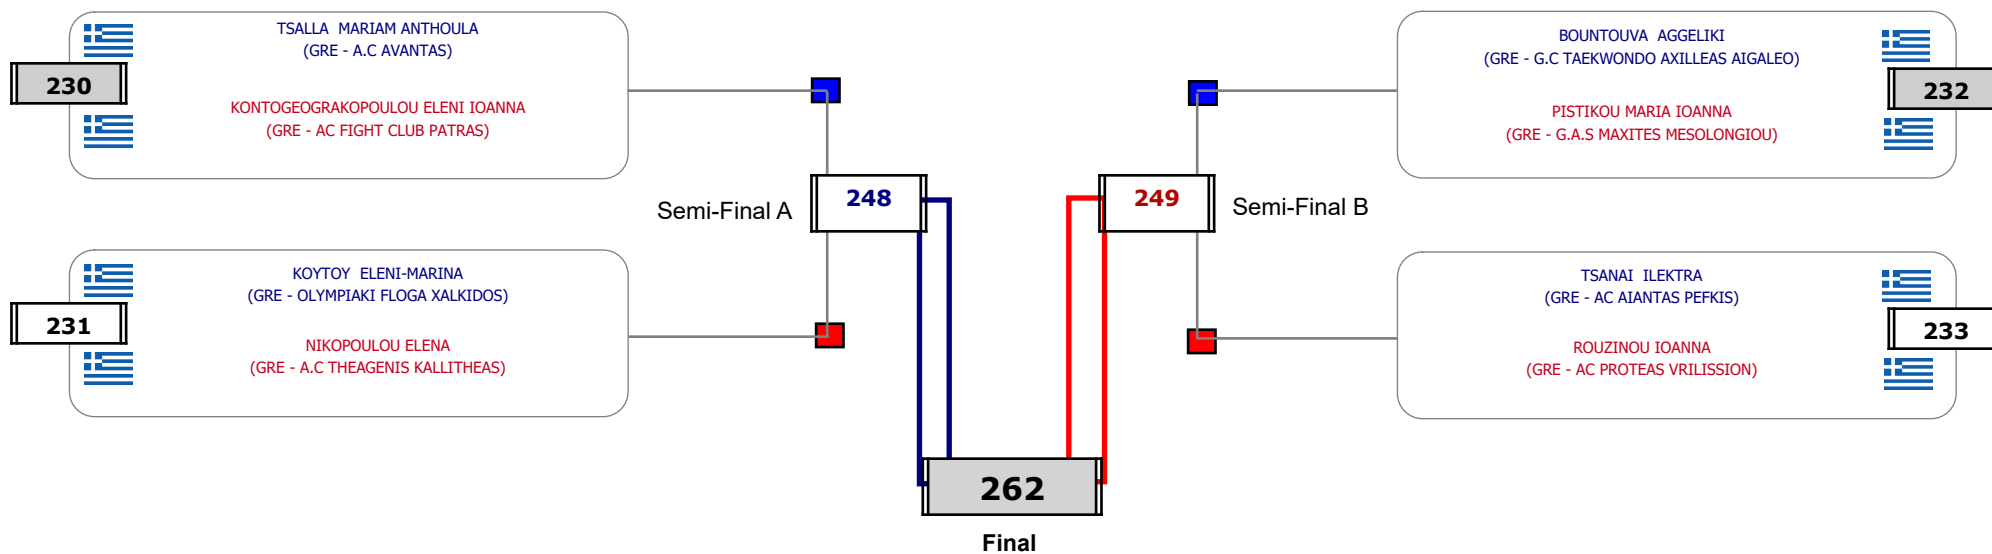

Συμμετοχή 3 Αθλητές/τριες από 2 συλλόγους.

Matches Pool Grid

Αλυτάρχης

Παρατηρητής

Συμμετοχή 5 Αθλητές/τριες από 5 συλλόγους.

Matches Pool Grid

Αλιτάρχης

Παρατηρητής

Συμμετοχή 10 Αθλητές/τριες από 10 συλλόγους.

Matches Pool Grid

Αλυτάρχης

Παρατηρητής

Συμμετοχή 8 Αθλητές/τριες από 8 συλλόγους.

Matches Pool Grid

Αλυτάρχης

Παρατηρητής

Συμμετοχή 8 Αθλητές/τριες από 8 συλλόγους.

Matches Pool Grid

Αλυτάρχης

Παρατηρητής

Συμμετοχή 5 Αθλητές/τριες από 5 συλλόγους.

Matches Pool Grid

Αλυτάρχης

Παρατηρητής