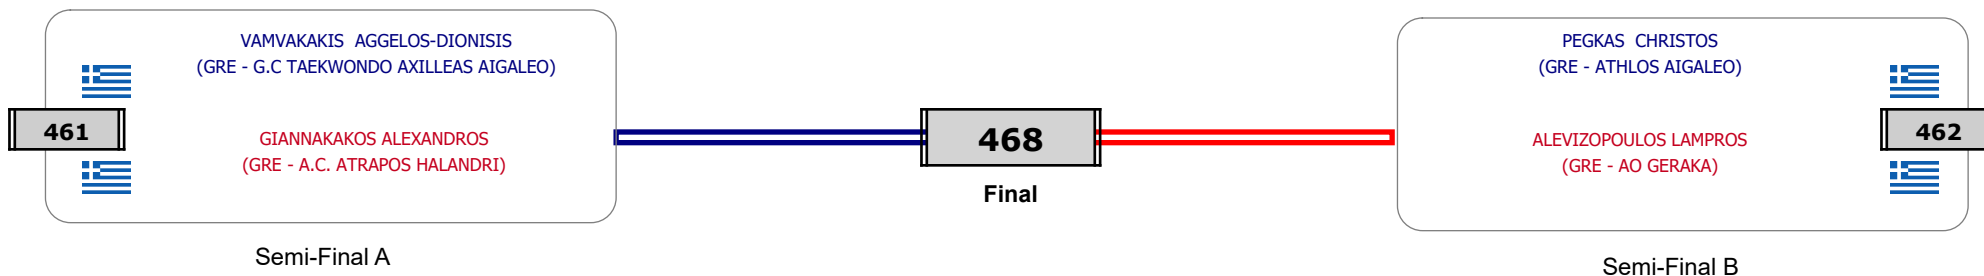

Συμμετοχή 8 Αθλητές/τριες από 8 συλλόγους.

Matches Pool Grid

Αλιτάρχης

Παρατηρητής

Συμμετοχή 12 Αθλητές/τριες από 11 συλλόγους.

Matches Pool Grid

Semi-Final A

Semi-Final B

Αλυτάρχης

Παρατηρητής

Συμμετοχή 4 Αθλητές/τριες από 4 συλλόγους.

Matches Pool Grid

Αλυτάρχης

Παρατηρητής

Συμμετοχή 1 Αθλητές/τριες από 1 συλλόγους.

Matches Pool Grid

Αλυτάρχης

Παρατηρητής

Συμμετοχή 3 Αθλητές/τριες από 3 συλλόγους.

Matches Pool Grid

Αλυτάρχης

Παρατηρητής

Συμμετοχή 4 Αθλητές/τριες από 4 συλλόγους.

Matches Pool Grid