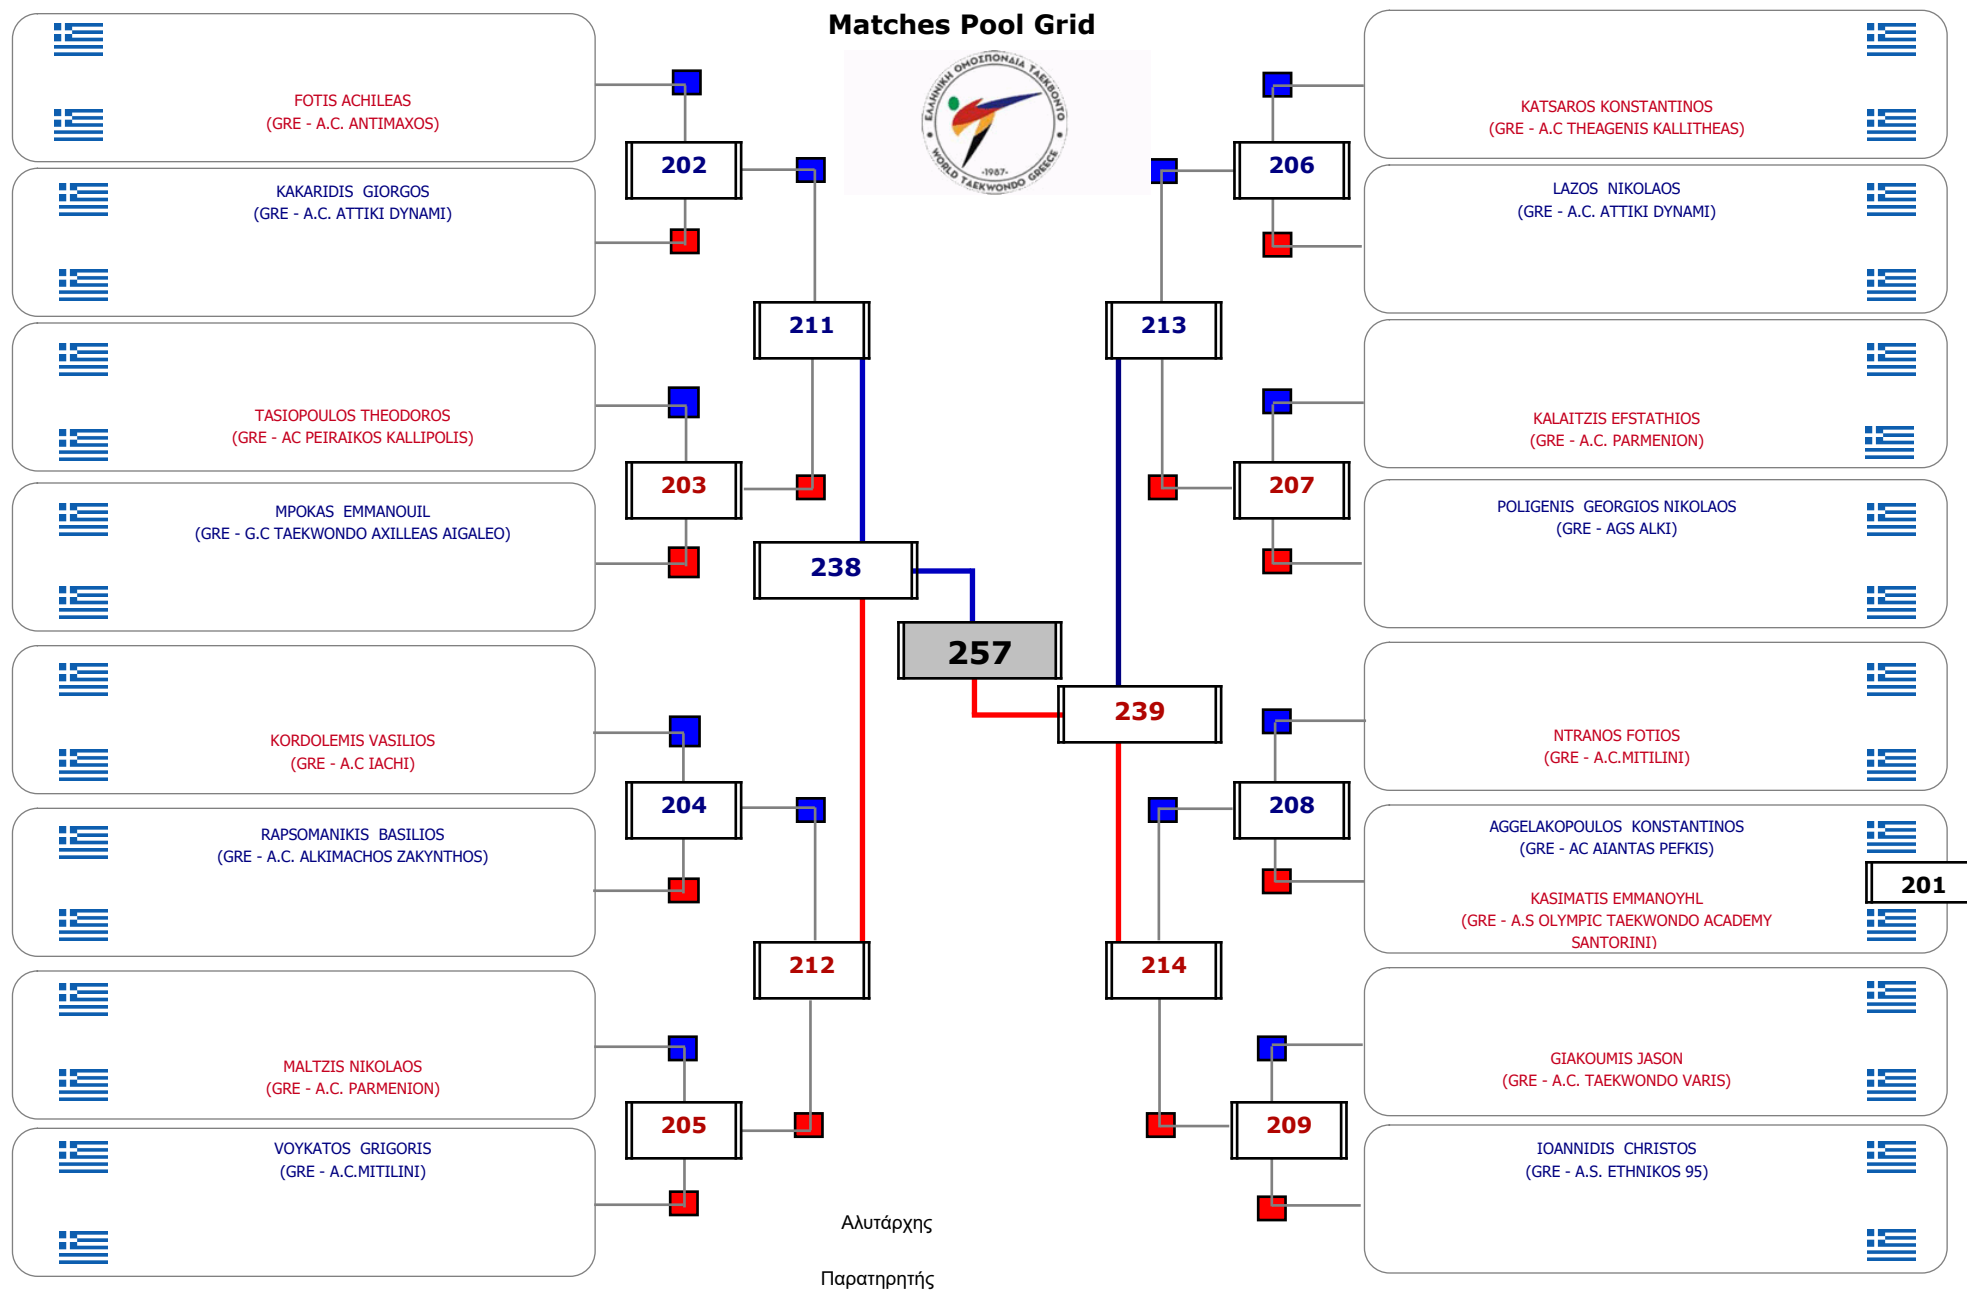

Παρατηρητής

Συμμετοχή 2 Αθλητές/τριες από 2 συλλόγους.

Matches Pool Grid

Αλυτάρχης

Παρατηρητής

Συμμετοχή 2 Αθλητές/τριες από 2 συλλόγους.

Matches Pool Grid

Αλυτάρχης

Παρατηρητής

Συμμετοχή 3 Αθλητές/τριες από 3 συλλόγους.

Συμμετοχή 26 Αθλητές/τριες από 20 συλλόγους.

Συμμετοχή 22 Αθλητές/τριες από 15 συλλόγους.

Συμμετοχή 17 Αθλητές/τριες από 14 συλλόγους.

Matches Pool Grid

Αιτιάρχης

Παρατηρητής

Συμμετοχή 10 Αθλητές/τριες από 8 συλλόγους.

Matches Pool Grid

Αλυτάρχης

Παρατηρητής

Συμμετοχή 4 Αθλητές/τριες από 4 συλλόγους.

Matches Pool Grid

Αλυτάρχης

Παρατηρητής

Συμμετοχή 2 Αθλητές/τριες από 2 συλλόγους.

Matches Pool Grid

Αλυτάρχης

Παρατηρητής

Συμμετοχή 2 Αθλητές/τριες από 2 συλλόγους.

Matches Pool Grid