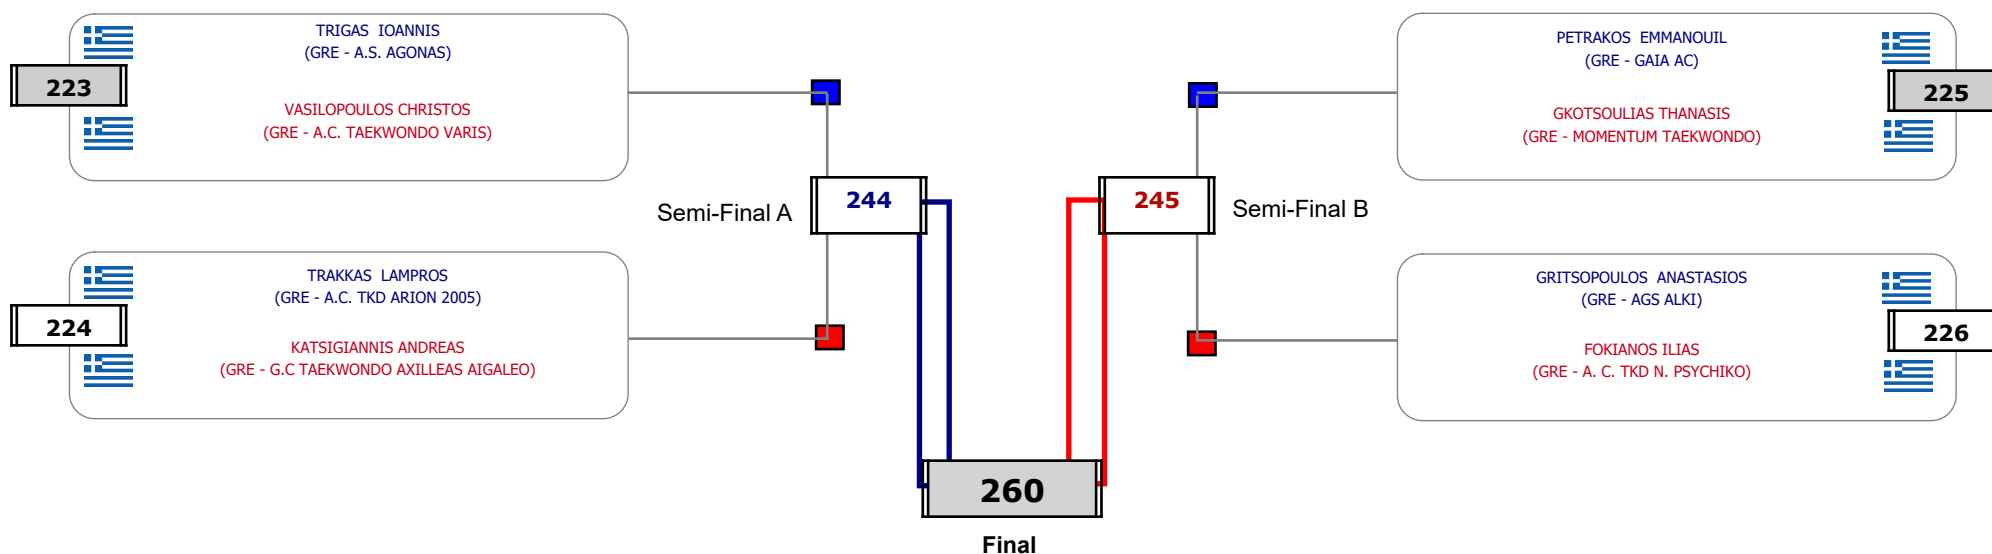

Συμμετοχή 1 Αθλητές/τριες από 1 συλλόγους.

Matches Pool Grid

Αλυτάρχης

Παρατηρητής

Συμμετοχή 8 Αθλητές/τριες από 7 συλλόγους.

Matches Pool Grid

Αλυτάρχης

Παρατηρητής

Συμμετοχή 8 Αθλητές/τριες από 8 συλλόγους.

Matches Pool Grid

Αλιτάρχης

Παρατηρητής

Συμμετοχή 12 Αθλητές/τριες από 11 συλλόγους.

Matches Pool Grid

Semi-Final A

Semi-Final B