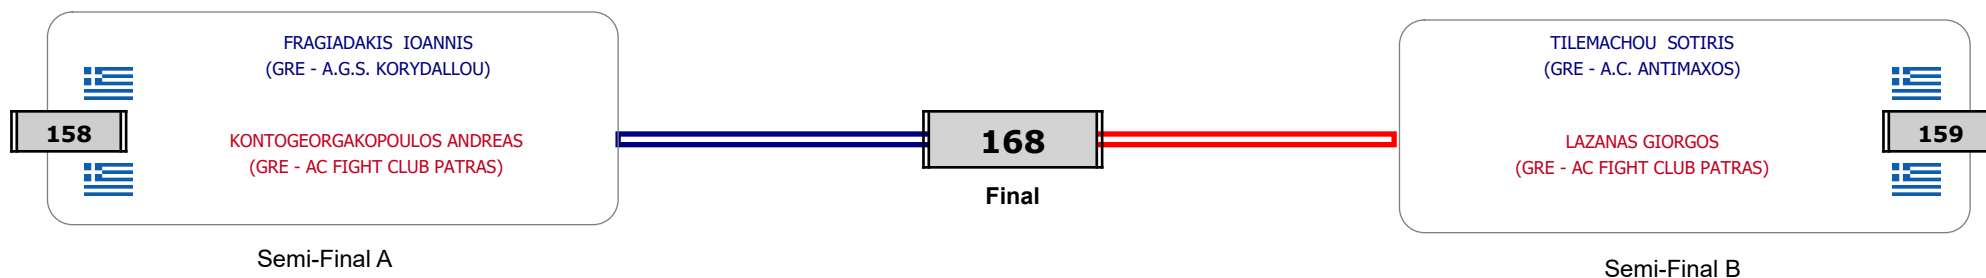

Συμμετοχή 2 Αθλητές/τριες από 2 συλλόγους.

Matches Pool Grid

Αλυτάρχης

Παρατηρητής

Συμμετοχή 3 Αθλητές/τριες από 3 συλλόγους.

Matches Pool Grid

Αλυτάρχης

Παρατηρητής

Συμμετοχή 5 Αθλητές/τριες από 5 συλλόγους.

Matches Pool Grid

Αλυτάρχης

Παρατηρητής

Συμμετοχή 4 Αθλητές/τριες από 3 συλλόγους.

Matches Pool Grid

Αλυτάρχης

Παρατηρητής