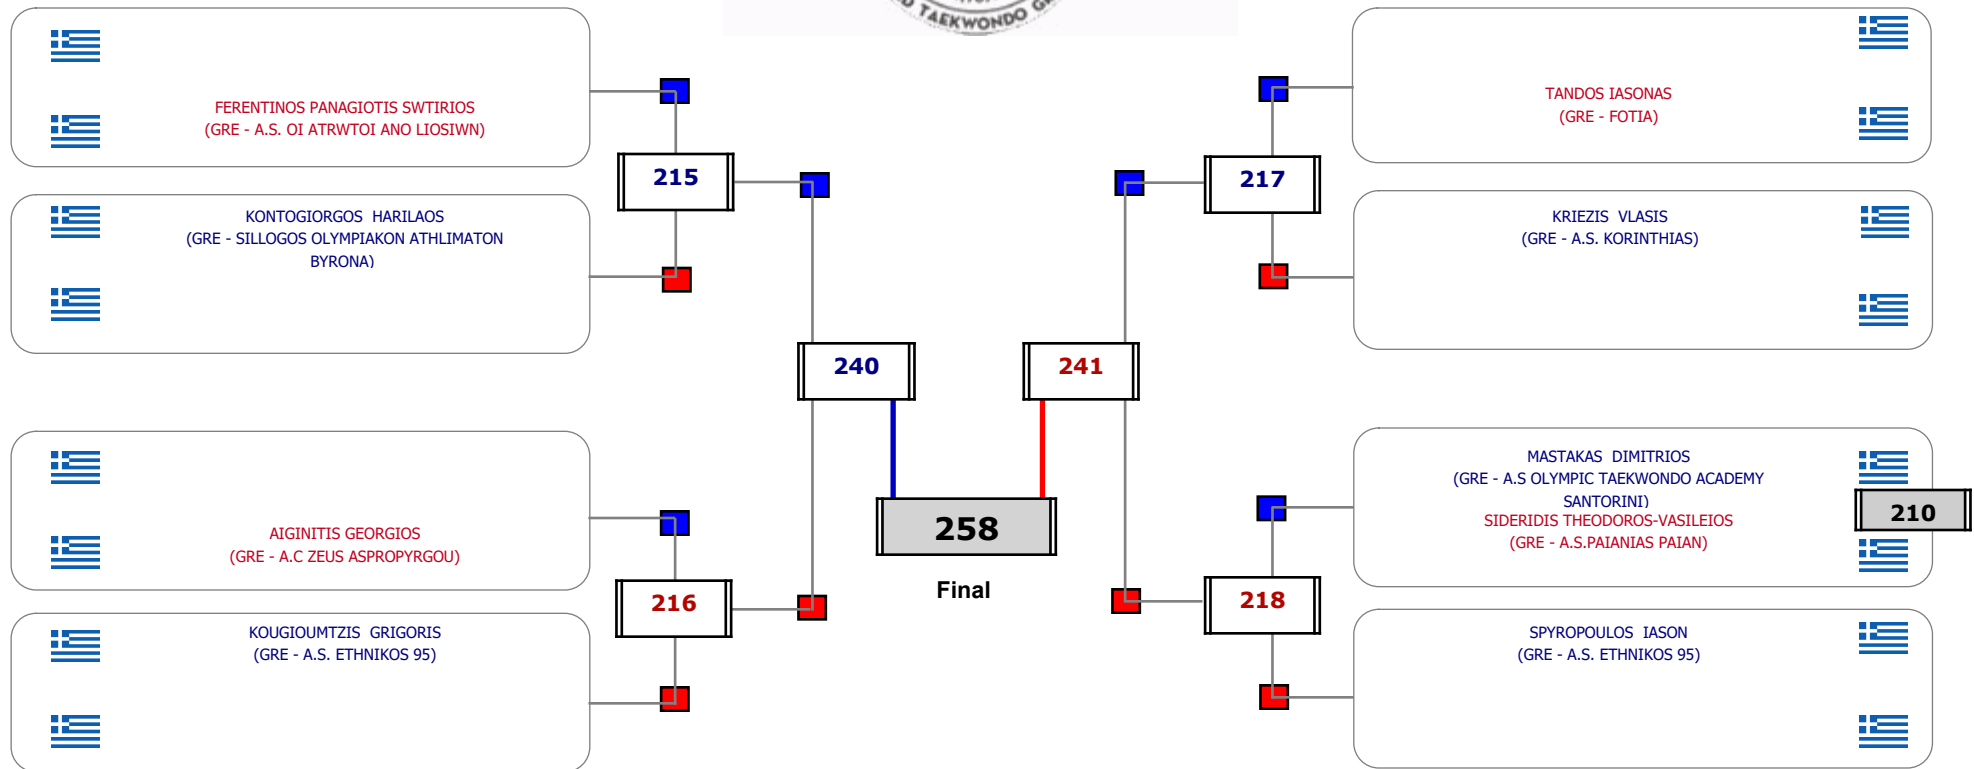

Αλυτάρχης

Παρατηρητής

Συμμετοχή 3 Αθλητές/τριες από 3 συλλόγους.

Matches Pool Grid

Αλυτάρχης

Παρατηρητής

Συμμετοχή 4 Αθλητές/τριες από 4 συλλόγους.

Matches Pool Grid

Αλιτάρχης

Παρατηρητής

Συμμετοχή 10 Αθλητές/τριες από 10 συλλόγους.

Matches Pool Grid

Αλυτάρχης

Παρατηρητής

Συμμετοχή 7 Αθλητές/τριες από 7 συλλόγους.

Matches Pool Grid

Αυτάρχης

Παρατηρητής

Συμμετοχή 9 Αθλητές/τριες από 8 συλλόγους.

Matches Pool Grid

Αλυτάρχης

Παρατηρητής

Συμμετοχή 7 Αθλητές/τριες από 6 συλλόγους.

Matches Pool Grid