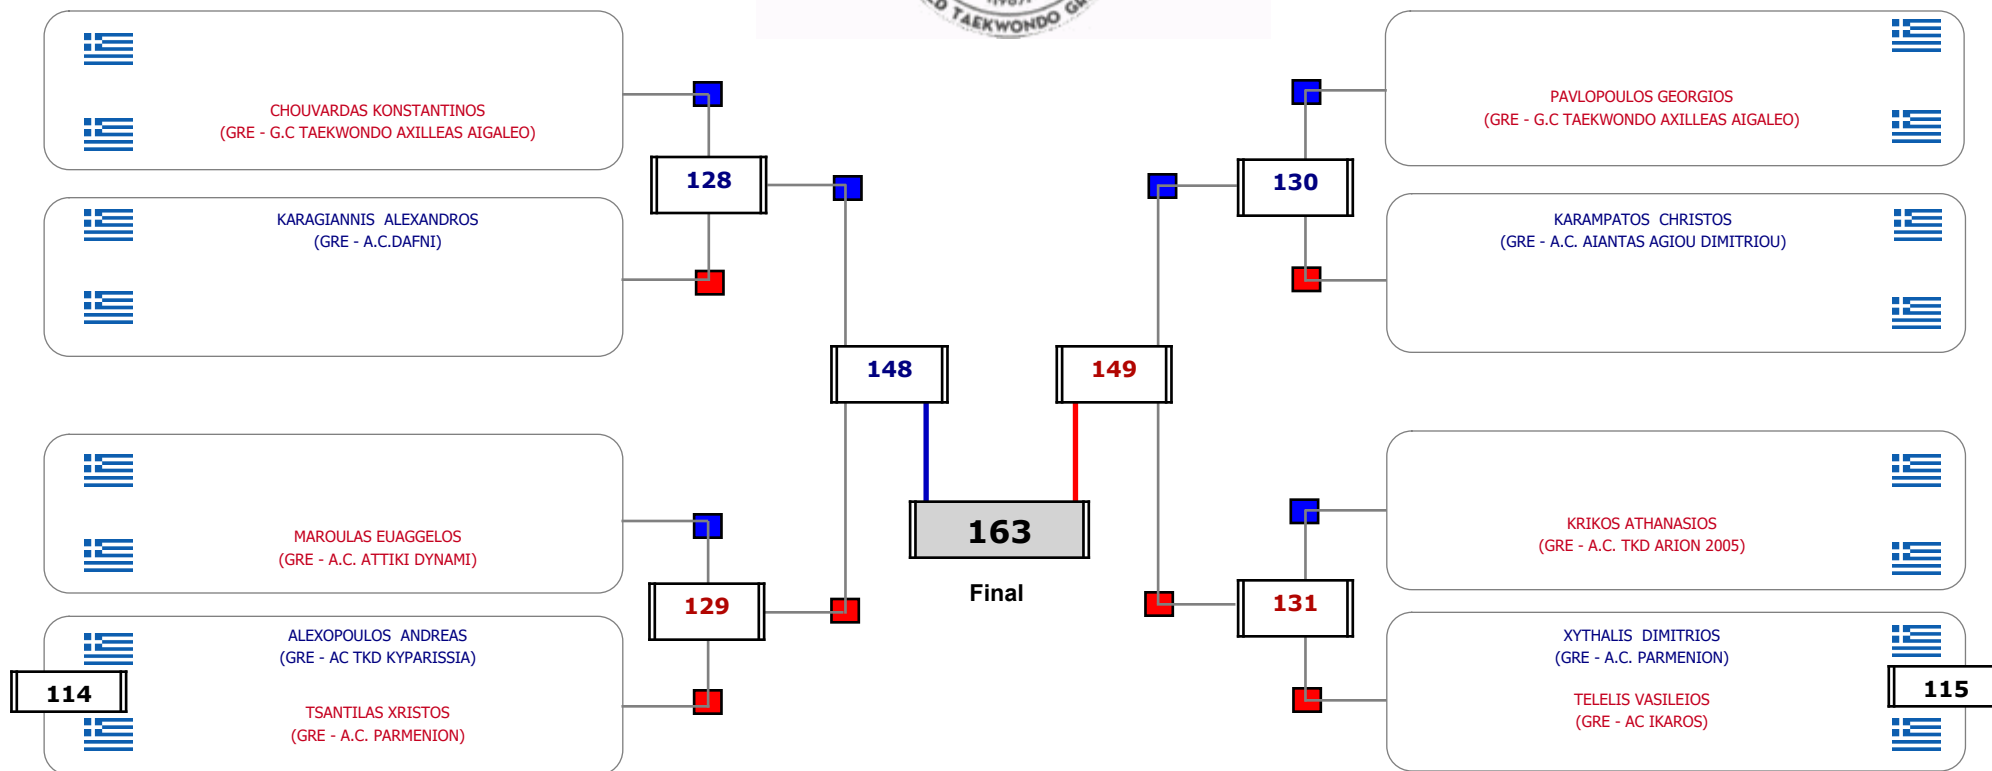

Παρατηρητής

Συμμετοχή 2 Αθλητές/τριες από 2 συλλόγους.

Matches Pool Grid

Αλυτάρχης

Παρατηρητής

Συμμετοχή 2 Αθλητές/τριες από 2 συλλόγους.

Matches Pool Grid

Αλυτάρχης

Παρατηρητής

Συμμετοχή 3 Αθλητές/τριες από 3 συλλόγους.

Συμμετοχή 26 Αθλητές/τριες από 20 συλλόγους.

Συμμετοχή 22 Αθλητές/τριες από 15 συλλόγους.

Συμμετοχή 17 Αθλητές/τριες από 14 συλλόγους.

Matches Pool Grid