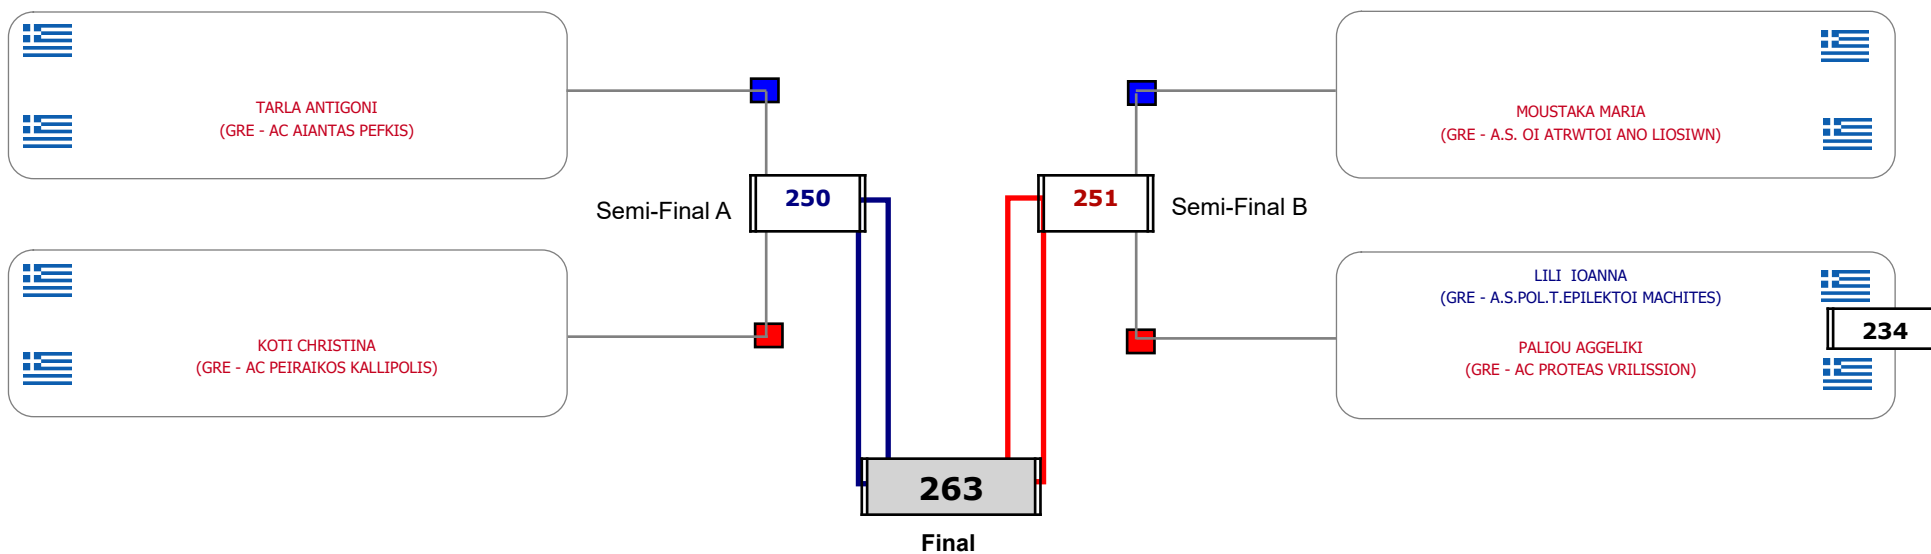

Συμμετοχή 3 Αθλητές/τριες από 2 συλλόγους.

Matches Pool Grid

Αλυτάρχης

Παρατηρητής

Συμμετοχή 5 Αθλητές/τριες από 5 συλλόγους.

Matches Pool Grid

Αλιτάρχης

Παρατηρητής

Συμμετοχή 10 Αθλητές/τριες από 10 συλλόγους.

Matches Pool Grid

Αλυτάρχης

Παρατηρητής

Συμμετοχή 8 Αθλητές/τριες από 8 συλλόγους.

Matches Pool Grid

Αλυτάρχης

Παρατηρητής

Συμμετοχή 8 Αθλητές/τριες από 8 συλλόγους.

Matches Pool Grid

Αλυτάρχης

Παρατηρητής

Συμμετοχή 5 Αθλητές/τριες από 5 συλλόγους.

Matches Pool Grid

Αλυτάρχης

Παρατηρητής