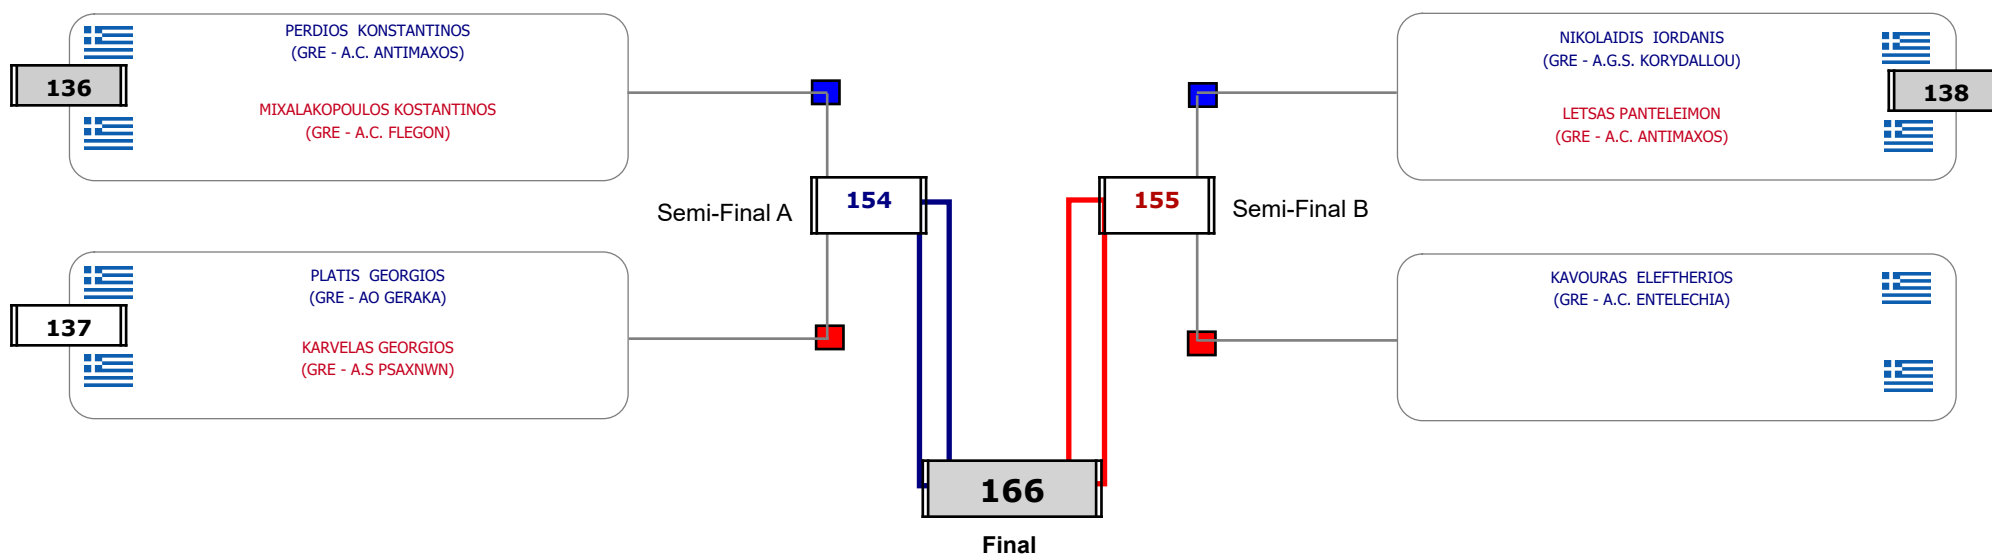

Matches Pool Grid

Αλυτάρχης

Παρατηρητής

Συμμετοχή 7 Αθλητές/τριες από 6 συλλόγους.