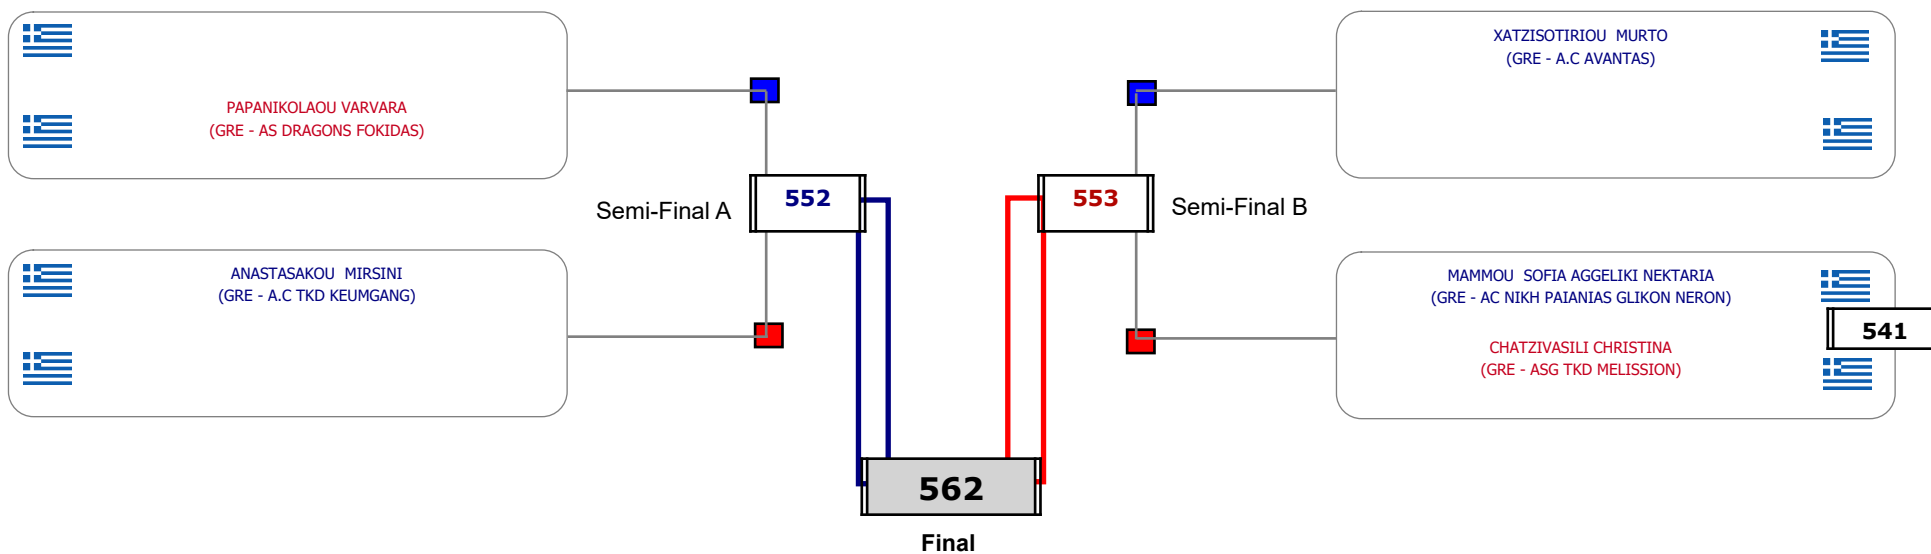

Αλυτάρχης

Παρατηρητής

Συμμετοχή 5 Αθλητές/τριες από 5 συλλόγους.

Matches Pool Grid

Συμμετοχή 6 Αθλητές/τριες από 6 συλλόγους.

Matches Pool Grid

Αλυτάρχης

Παρατηρητής

Συμμετοχή 3 Αθλητές/τριες από 2 συλλόγους.

Matches Pool Grid

Αλυτάρχης

Παρατηρητής

Συμμετοχή 5 Αθλητές/τριες από 5 συλλόγους.

Matches Pool Grid

Αλιτάρχης

Παρατηρητής