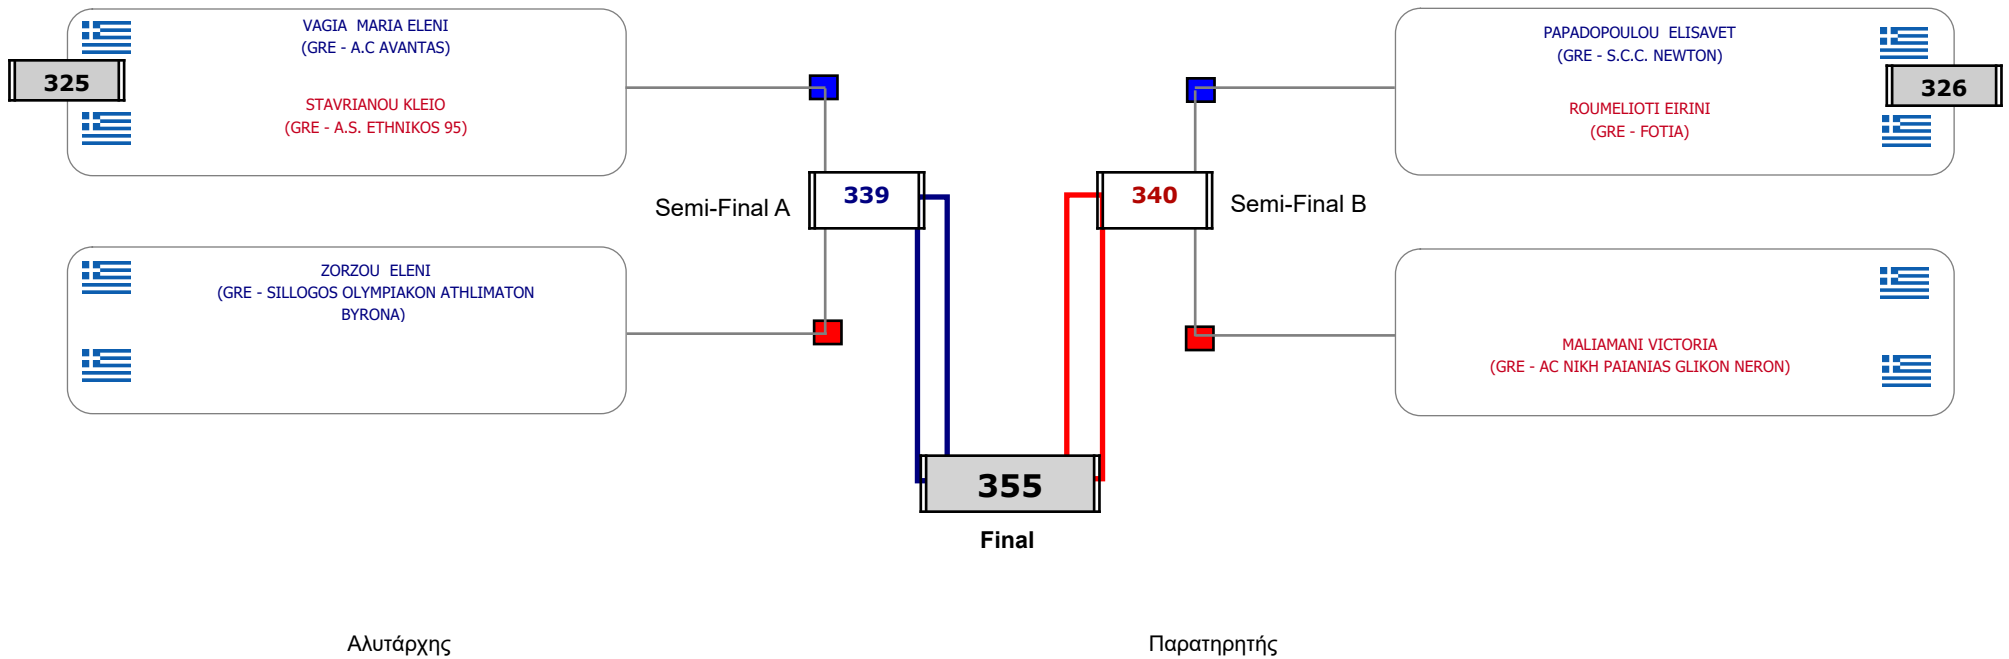

Matches Pool Grid

Συμμετοχή 6 Αθλητές/τριες από 6 συλλόγους.