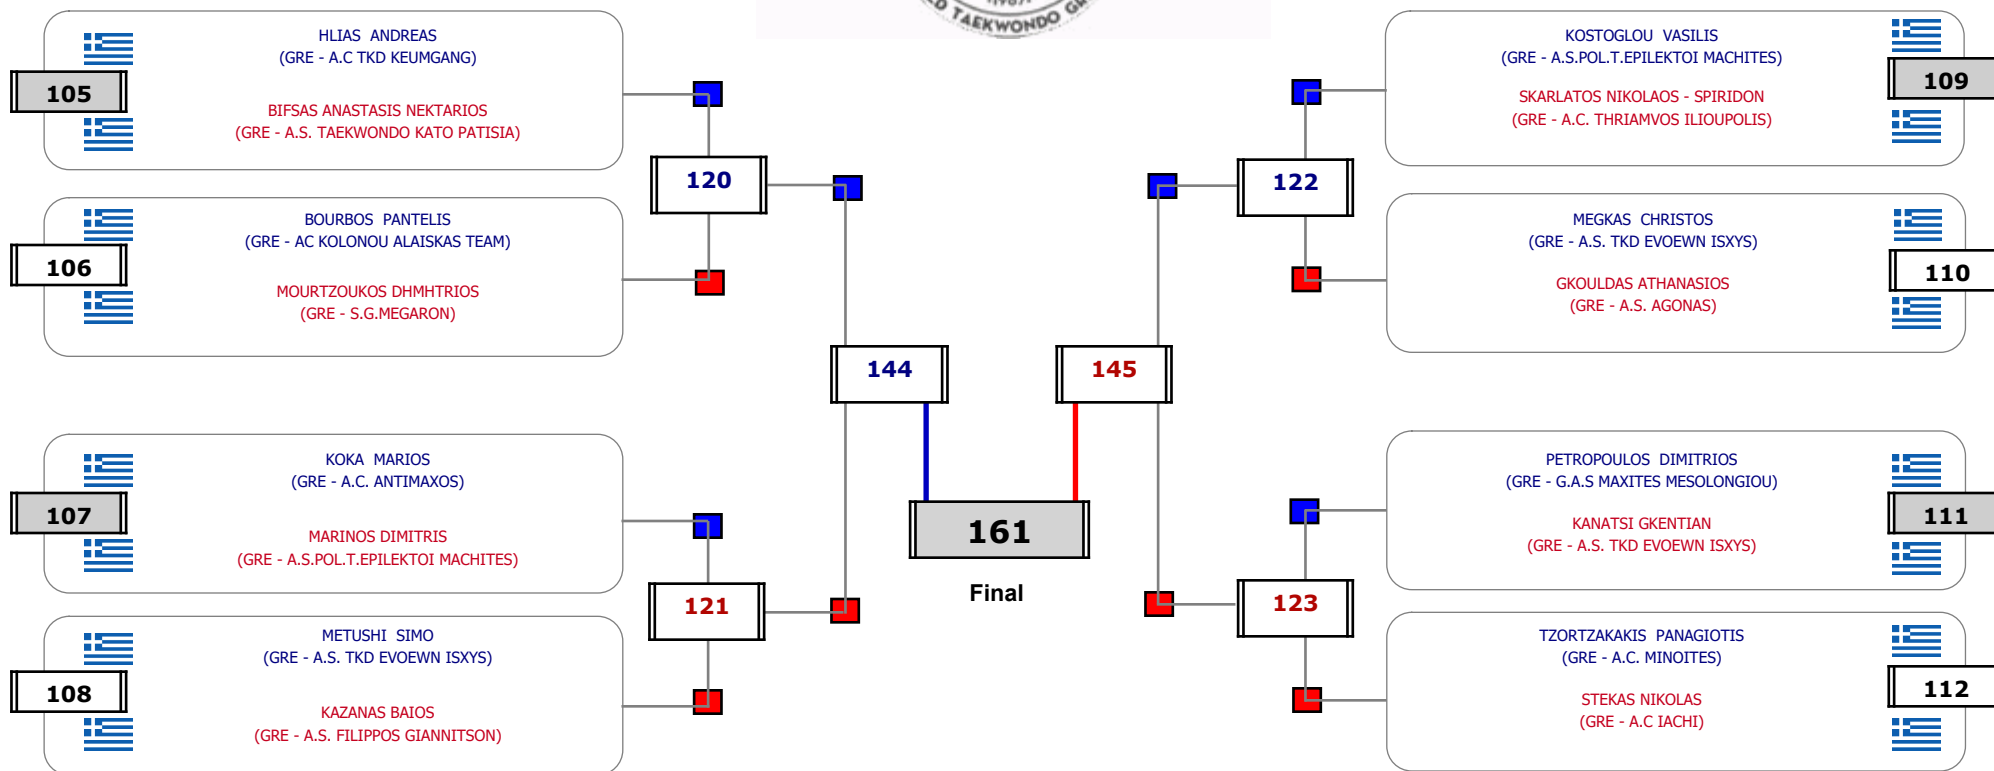

Συμμετοχή 5 Αθλητές/τριες από 5 συλλόγους.

Matches Pool Grid

Αλυτάρχης

Παρατηρητής

Συμμετοχή 4 Αθλητές/τριες από 3 συλλόγους.

Matches Pool Grid

Αλυτάρχης

Παρατηρητής

Συμμετοχή 1 Αθλητές/τριες από 1 συλλόγους.

Matches Pool Grid

Αλυτάρχης

Παρατηρητής

Συμμετοχή 3 Αθλητές/τριες από 3 συλλόγους.

Συμμετοχή 19 Αθλητές/τριες από 16 συλλόγους.

Matches Pool Grid

Αιτάρχης

Παρατηρητής

Συμμετοχή 14 Αθλητές/τριες από 13 συλλόγους.

Matches Pool Grid

Αλιτάρχης

Παρατηρητής

Συμμετοχή 16 Αθλητές/τριες από 13 συλλόγους.

Matches Pool Grid

Αλυτάρχης