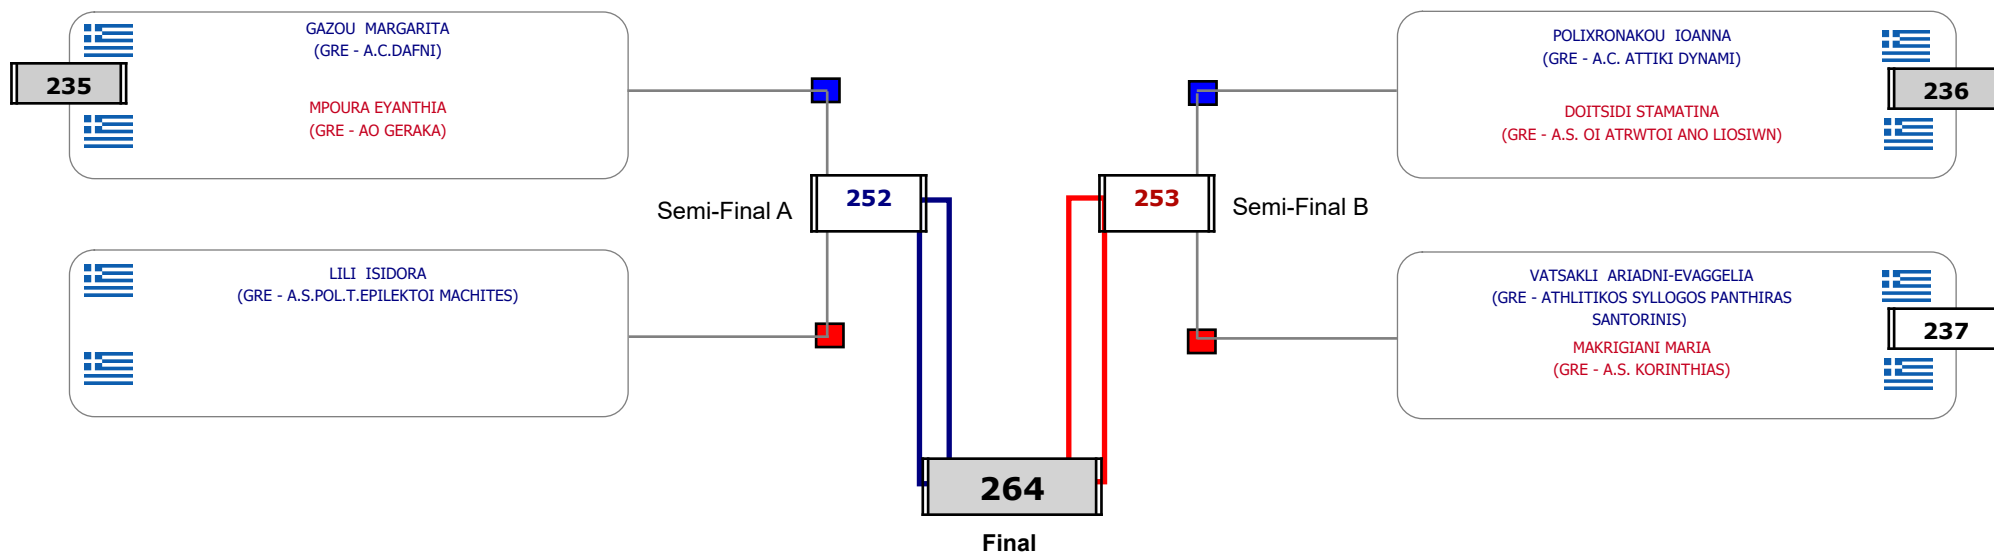

Συμμετοχή 8 Αθλητές/τριες από 8 συλλόγους.

Matches Pool Grid

Αλυτάρχης

Παρατηρητής

Συμμετοχή 5 Αθλητές/τριες από 5 συλλόγους.

Matches Pool Grid

Αλυτάρχης

Παρατηρητής

Συμμετοχή 7 Αθλητές/τριες από 7 συλλόγους.

Matches Pool Grid

Αλυτάρχης

Παρατηρητής

Συμμετοχή 2 Αθλητές/τριες από 2 συλλόγους.

Matches Pool Grid

Αλυτάρχης

Παρατηρητής