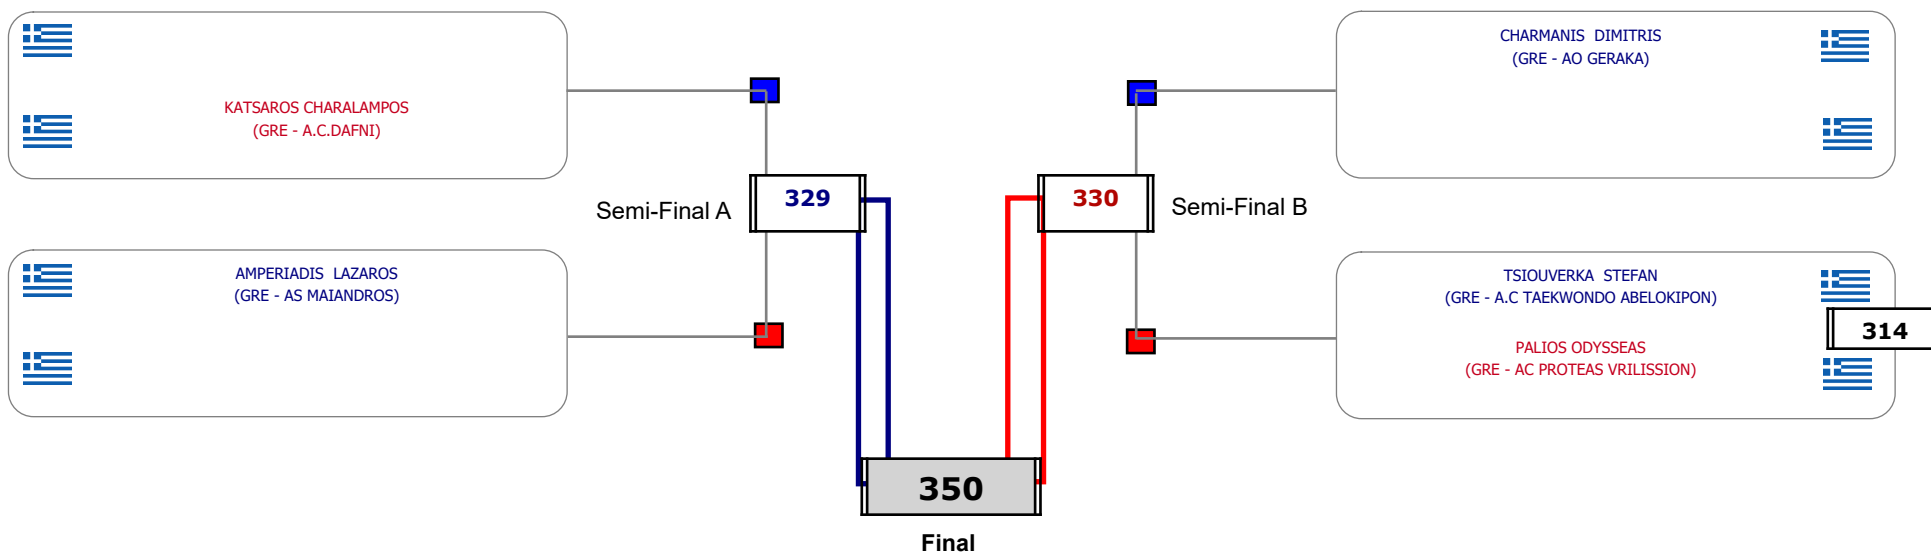

Αλιτάρχης

Παρατηρητής

Συμμετοχή 10 Αθλητές/τριες από 10 συλλόγους.

Matches Pool Grid

Αλυτάρχης

Παρατηρητής

Συμμετοχή 7 Αθλητές/τριες από 7 συλλόγους.

Matches Pool Grid

Αυτάρχης

Παρατηρητής

Συμμετοχή 9 Αθλητές/τριες από 8 συλλόγους.

Matches Pool Grid

Αλυτάρχης

Παρατηρητής

Συμμετοχή 7 Αθλητές/τριες από 6 συλλόγους.

Matches Pool Grid

Αλυτάρχης

Παρατηρητής

Συμμετοχή 5 Αθλητές/τριες από 5 συλλόγους.

Matches Pool Grid

Semi-Final A

Semi-Final B

Αλυτάρχης

Παρατηρητής