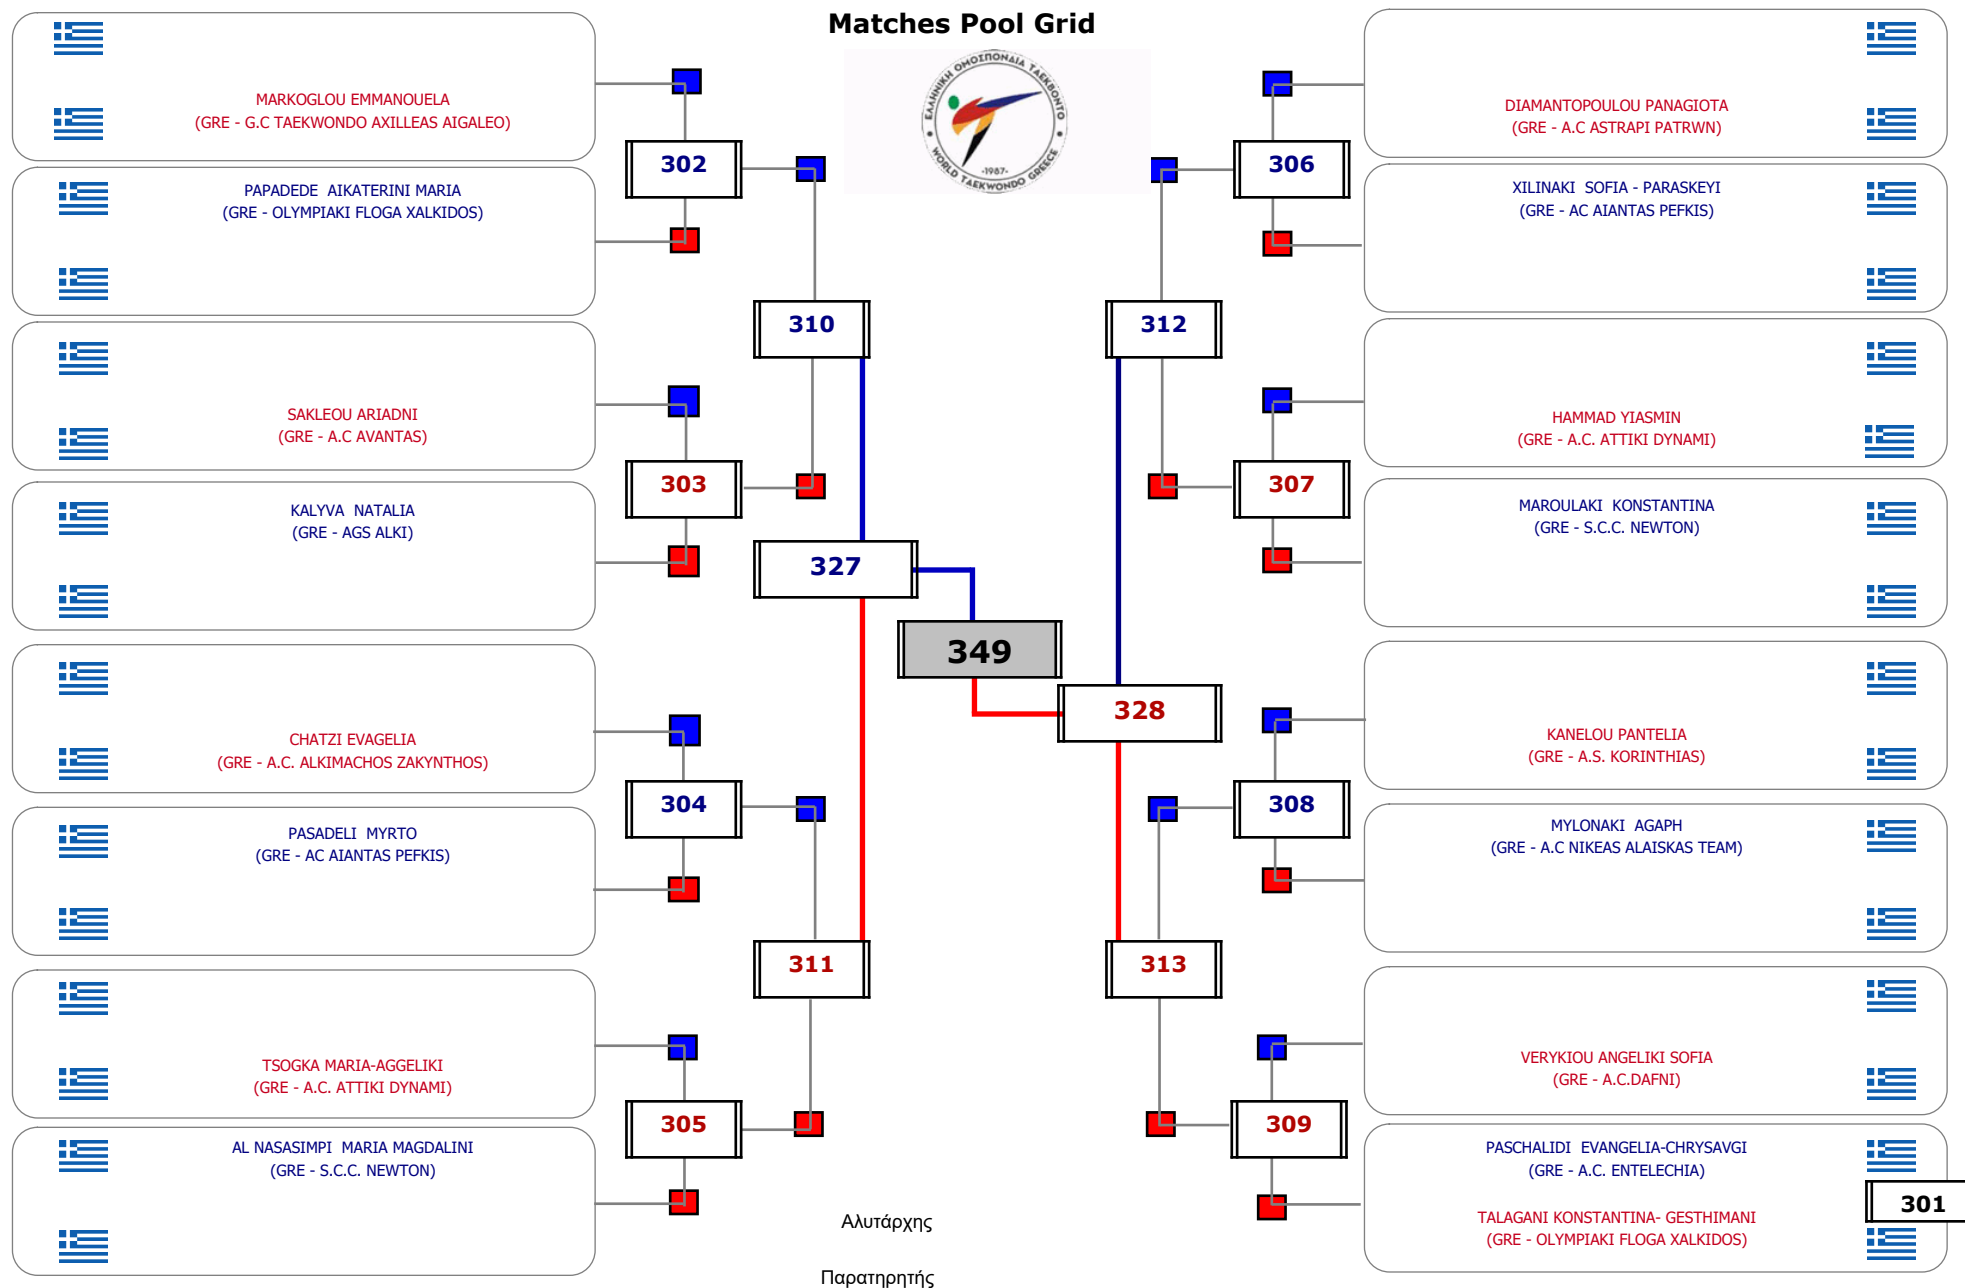

Matches Pool Grid

Αλυτάρχης

Παρατηρητής

Συμμετοχή 2 Αθλητές/τριες από 2 συλλόγους.

Matches Pool Grid

Αλυτάρχης

Παρατηρητής

Συμμετοχή 2 Αθλητές/τριες από 1 συλλόγους.

Matches Pool Grid

Αλυτάρχης

Παρατηρητής

Συμμετοχή 2 Αθλητές/τριες από 2 συλλόγους.

Matches Pool Grid

Αλυτάρχης

Παρατηρητής

Συμμετοχή 9 Αθλητές/τριες από 8 συλλόγους.

Matches Pool Grid

Αλυτάρχης

Παρατηρητής

Συμμετοχή 9 Αθλητές/τριες από 9 συλλόγους.

Συμμετοχή 17 Αθλητές/τριες από 13 συλλόγους.

Matches Pool Grid

Αλυτάρχης

Παρατηρητής