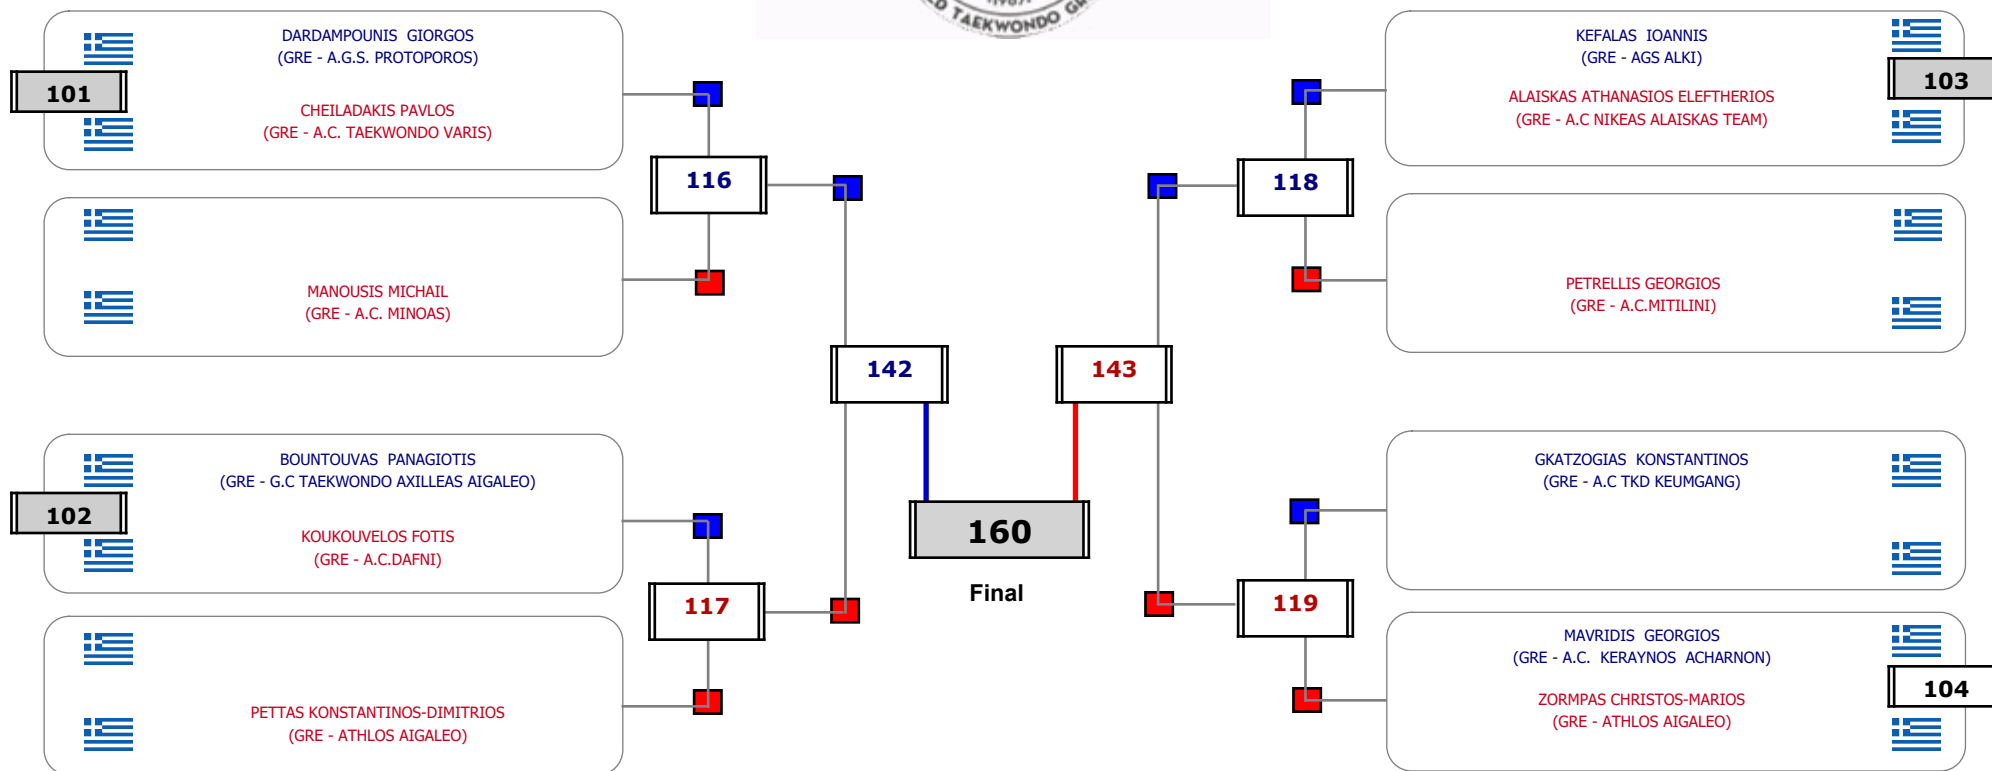

Συμμετοχή 1 Αθλητές/τριες από 1 συλλόγους.

Matches Pool Grid

Αλυτάρχης

Παρατηρητής

Συμμετοχή 3 Αθλητές/τριες από 3 συλλόγους.

Matches Pool Grid

Αλυτάρχης

Παρατηρητής

Συμμετοχή 1 Αθλητές/τριες από 1 συλλόγους.

Matches Pool Grid

Αλυτάρχης

Παρατηρητής

Συμμετοχή 8 Αθλητές/τριες από 7 συλλόγους.

Matches Pool Grid

Αλυτάρχης

Παρατηρητής

Συμμετοχή 8 Αθλητές/τριες από 8 συλλόγους.

Matches Pool Grid

Αλιτάρχης

Παρατηρητής

Συμμετοχή 12 Αθλητές/τριες από 11 συλλόγους.

Matches Pool Grid

Semi-Final A

Semi-Final B