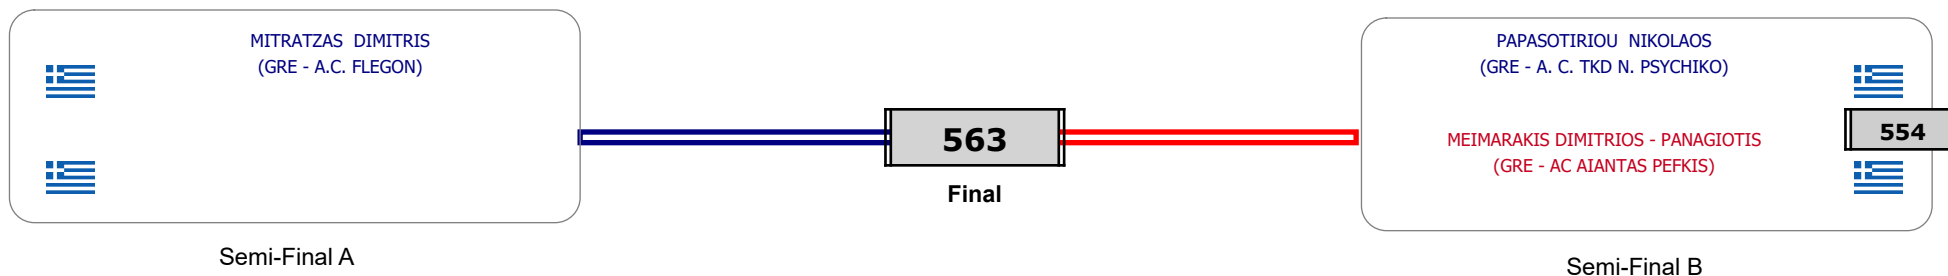

Συμμετοχή 8 Αθλητές/τριες από 8 συλλόγους.

Matches Pool Grid

Αλιτάρχης

Παρατηρητής

Συμμετοχή 12 Αθλητές/τριες από 11 συλλόγους.

Matches Pool Grid

Semi-Final A

Semi-Final B

Αλυτάρχης

Παρατηρητής

Συμμετοχή 4 Αθλητές/τριες από 4 συλλόγους.

Matches Pool Grid

Αλυτάρχης

Παρατηρητής

Συμμετοχή 1 Αθλητές/τριες από 1 συλλόγους.

Matches Pool Grid

Αλυτάρχης

Παρατηρητής

Συμμετοχή 3 Αθλητές/τριες από 3 συλλόγους.

Matches Pool Grid

Αλυτάρχης

Παρατηρητής

Συμμετοχή 4 Αθλητές/τριες από 4 συλλόγους.

Matches Pool Grid