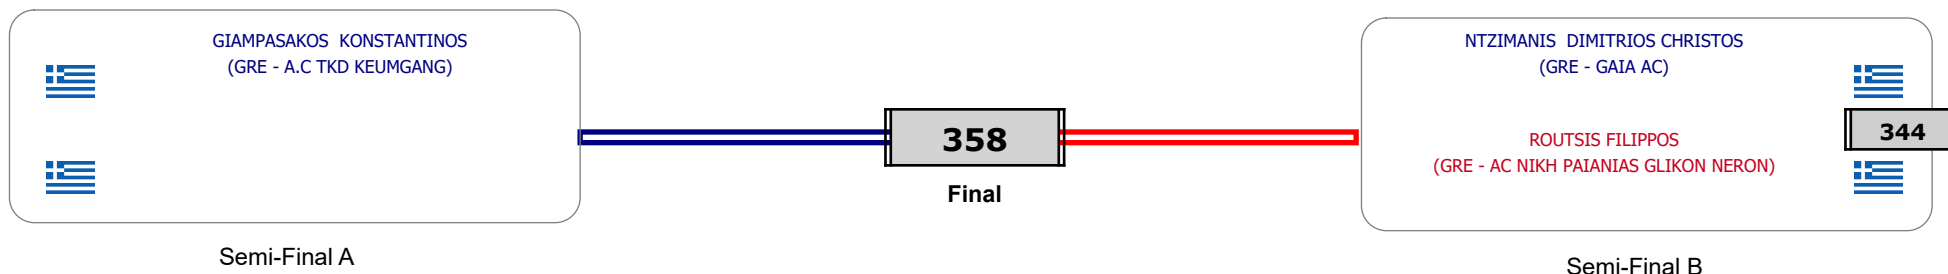

Παρατηρητής

Συμμετοχή 2 Αθλητές/τριες από 2 συλλόγους.

Matches Pool Grid

Αλυτάρχης

Παρατηρητής

Συμμετοχή 2 Αθλητές/τριες από 2 συλλόγους.

Matches Pool Grid

Αλυτάρχης