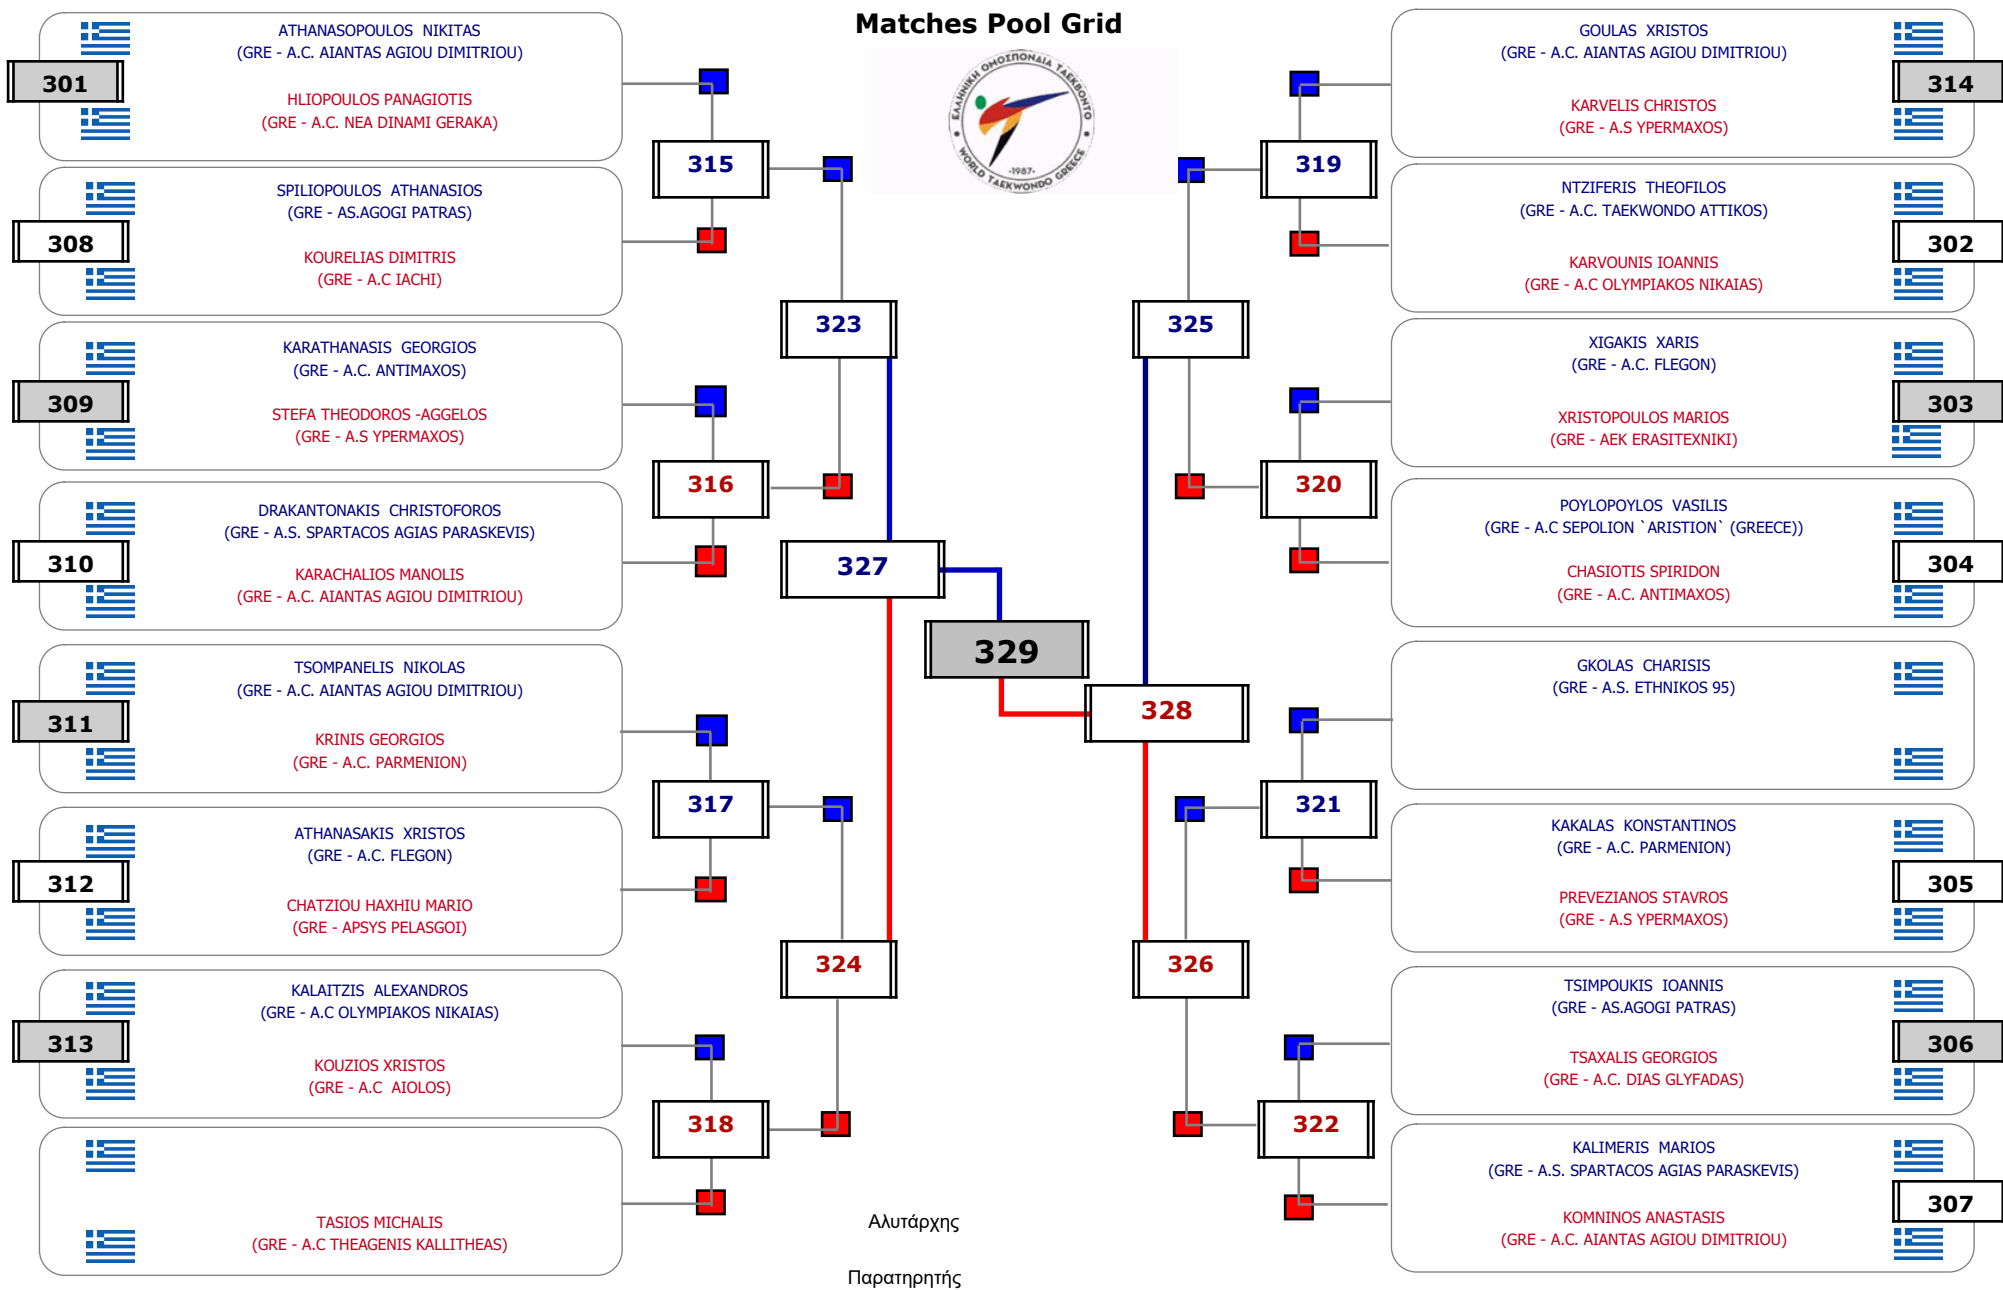

Matches Pool Grid

Αλυτάρχης

Παρατηρητής

Συμμετοχή 1 Αθλητές/τριες από 1 συλλόγους.

### Matches Pool Grid

Αλυτάρχης

Παρατηρητής

Συμμετοχή 3 Αθλητές/τριες από 2 συλλόγους.

### Matches Pool Grid

Αλιτάρχης

Παρατηρητής

Συμμετοχή 11 Αθλητές/τριες από 9 συλλόγους.

Συμμετοχή 30 Αθλητές/τριες από 18 συλλόγους.