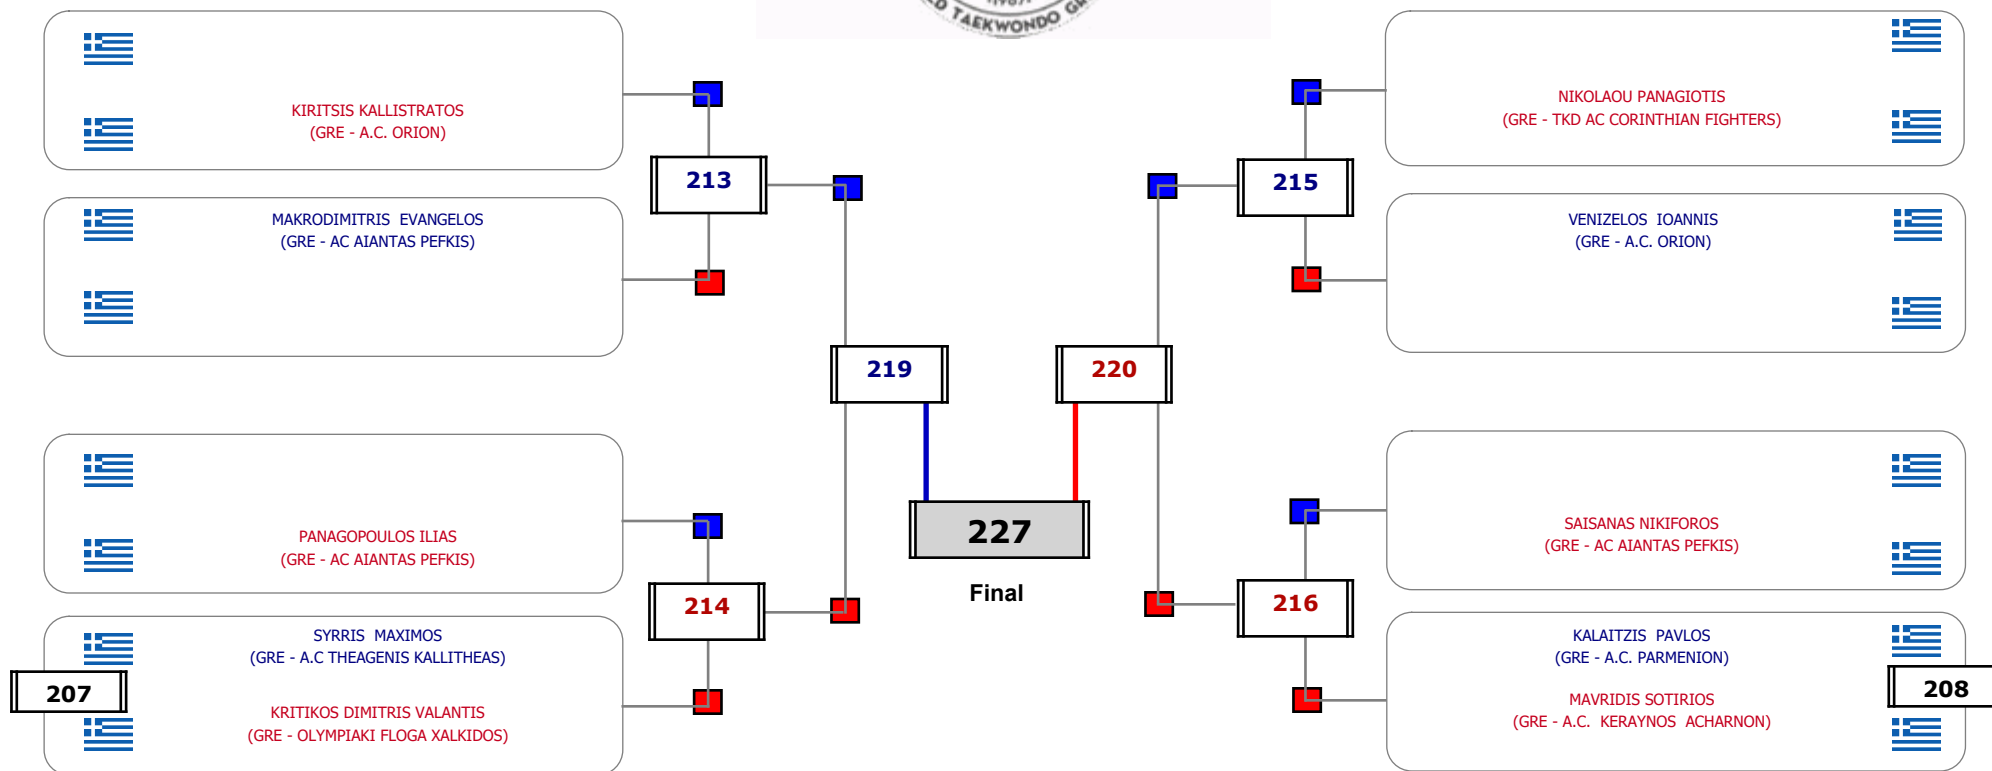

Matches Pool Grid

Αλυτάρχης

Παρατηρητής

Συμμετοχή 10 Αθλητές/τριες από 7 συλλόγους.