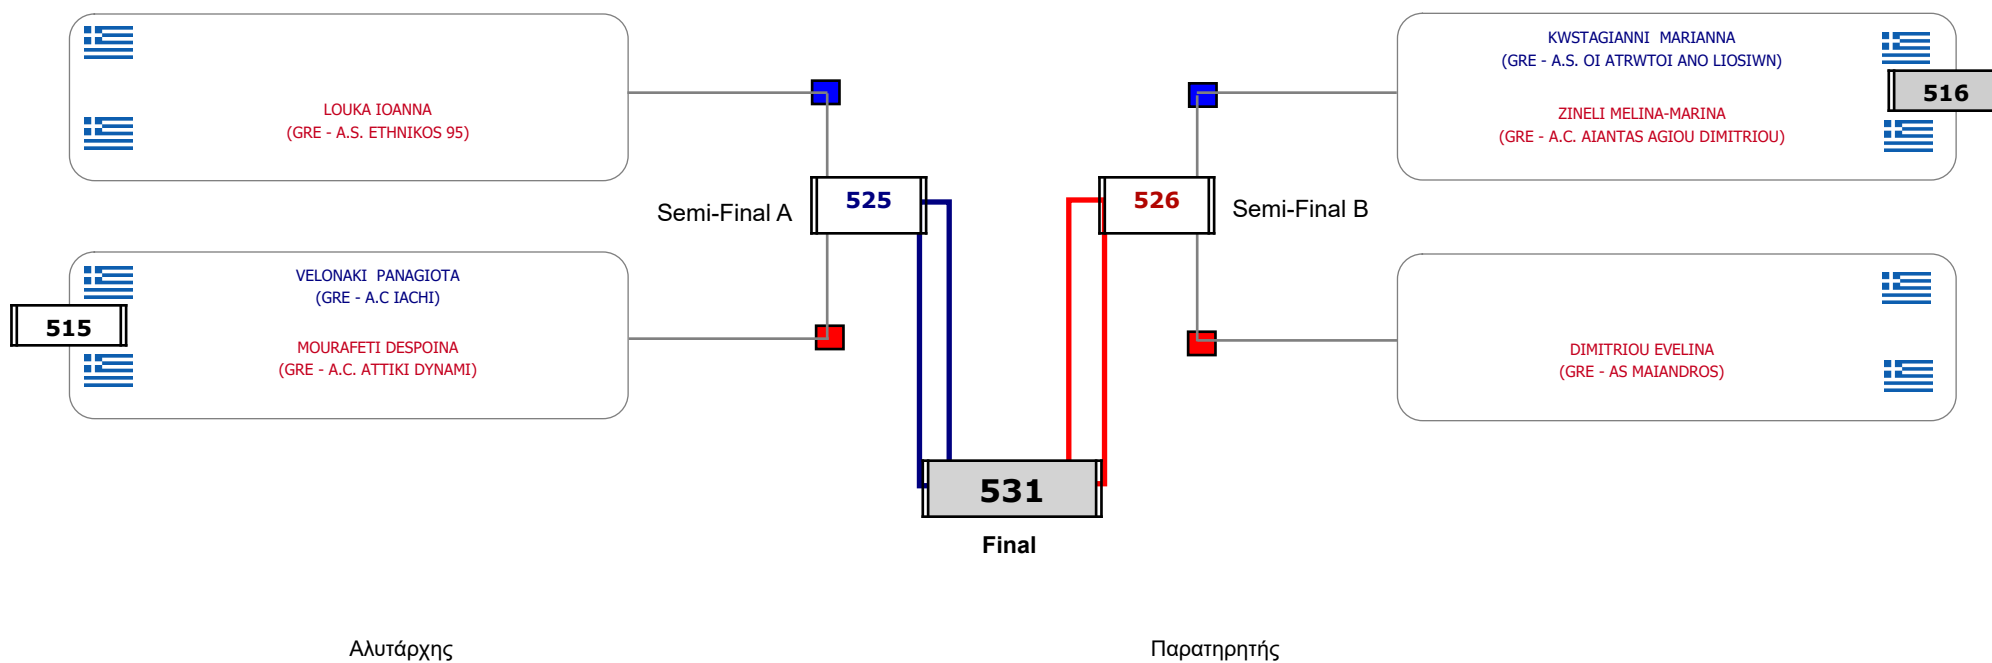

### Matches Pool Grid

Συμμετοχή 6 Αθλητές/τριες από 6 συλλόγους.

### Matches Pool Grid

Αλυτάρχης

Παρατηρητής

Συμμετοχή 16 Αθλητές/τριες από 14 συλλόγους.