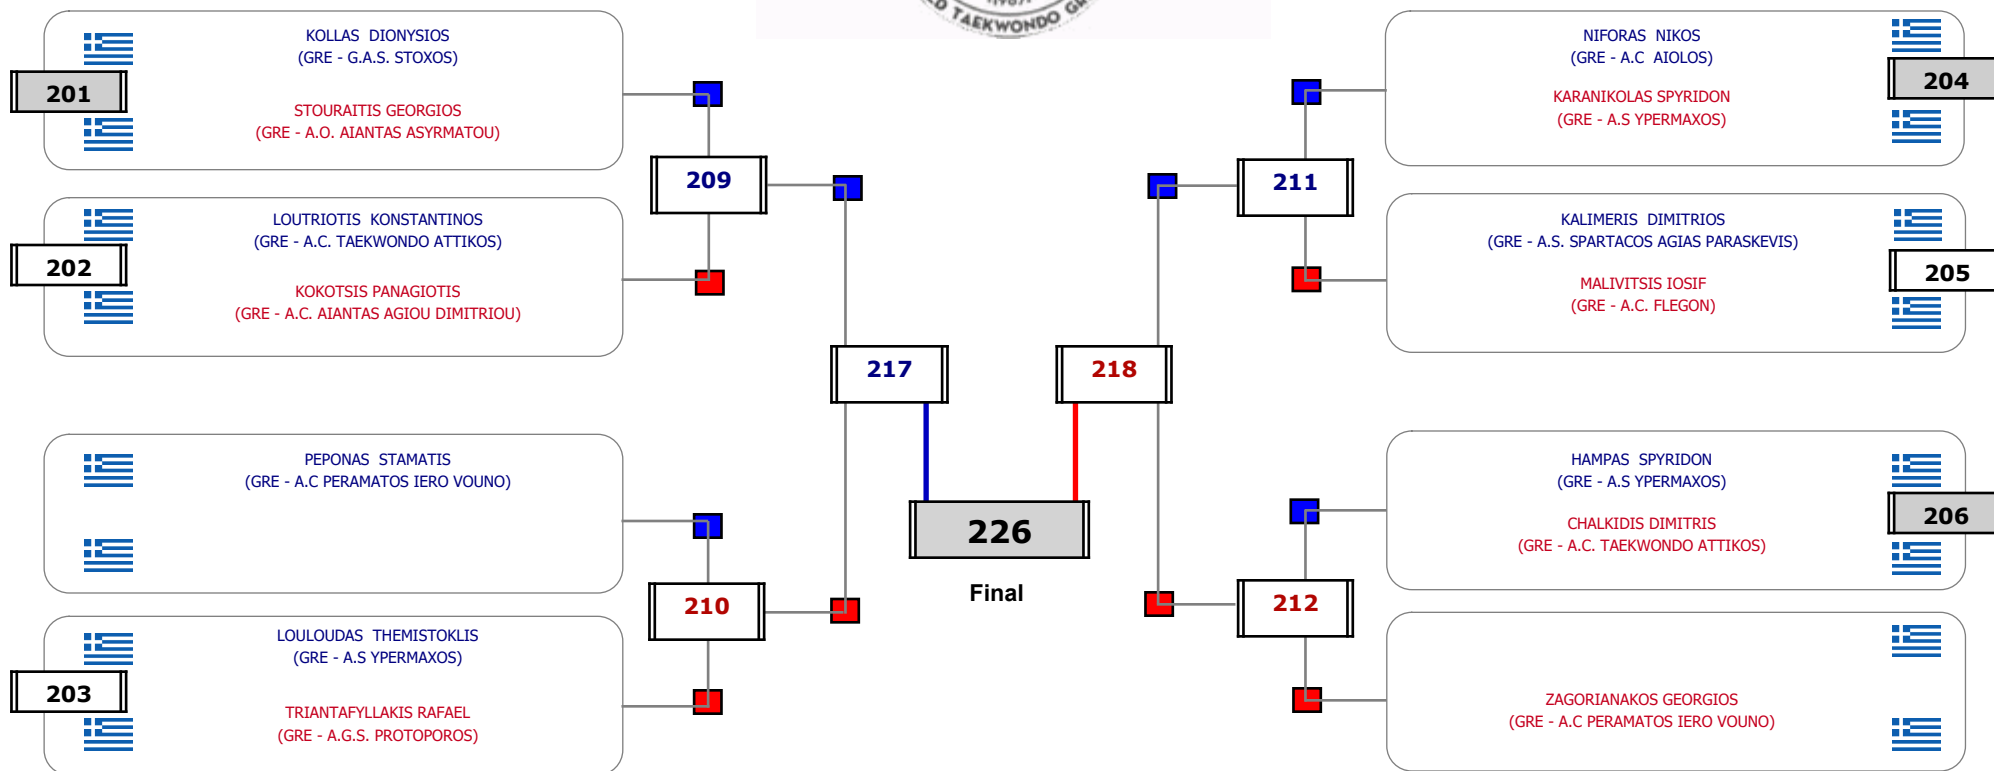

### Matches Pool Grid

Αλυτάρχης

Παρατηρητής

Συμμετοχή 3 Αθλητές/τριες από 2 συλλόγους.

### Matches Pool Grid

Αλιτάρχης

Παρατηρητής

Συμμετοχή 11 Αθλητές/τριες από 9 συλλόγους.

Συμμετοχή 30 Αθλητές/τριες από 18 συλλόγους.

### Matches Pool Grid

Αλυτάρχης

Παρατηρητής

Συμμετοχή 14 Αθλητές/τριες από 10 συλλόγους.