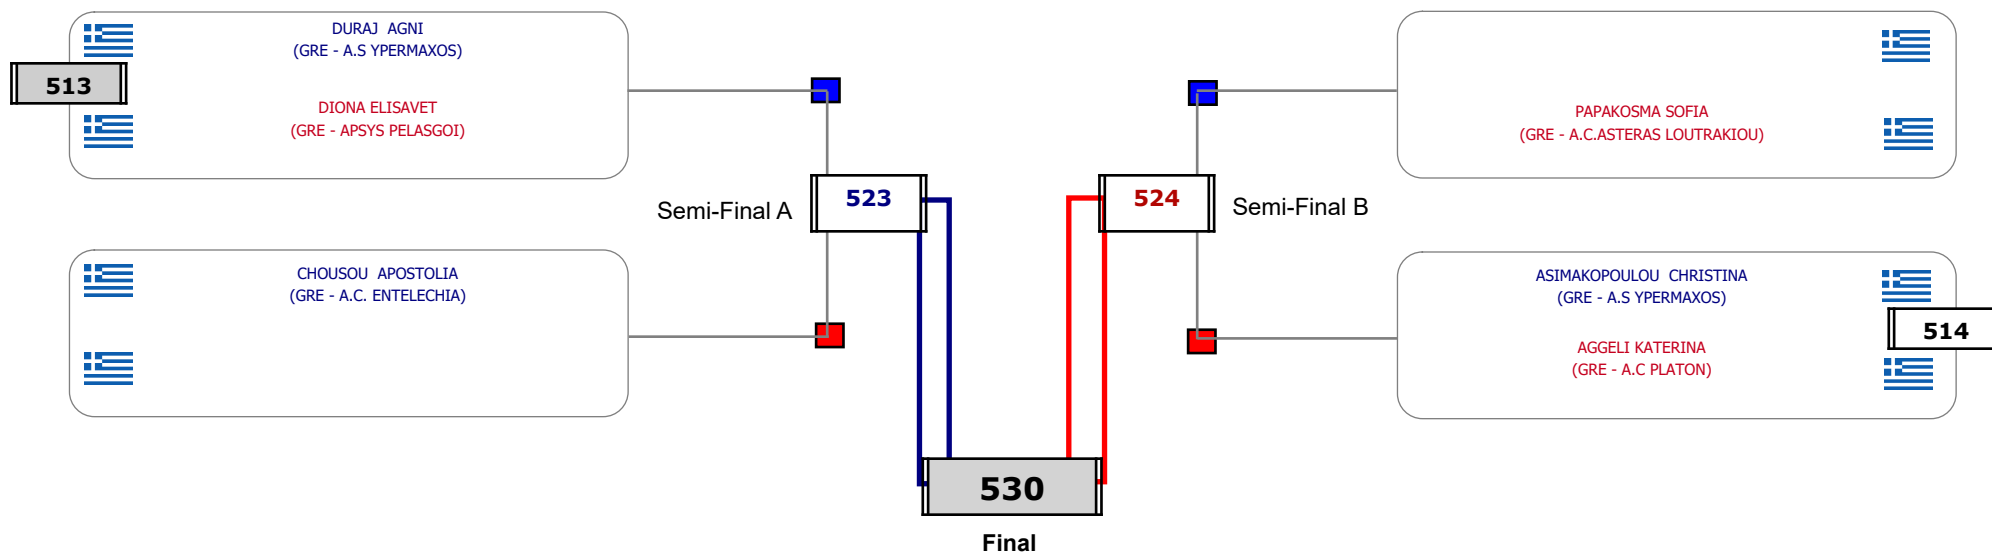

### Matches Pool Grid

Αλιτάρχης

Παρατηρητής

Συμμετοχή 10 Αθλητές/τριες από 8 συλλόγους.

### Matches Pool Grid

Αλυτάρχης

Παρατηρητής

Συμμετοχή 6 Αθλητές/τριες από 5 συλλόγους.