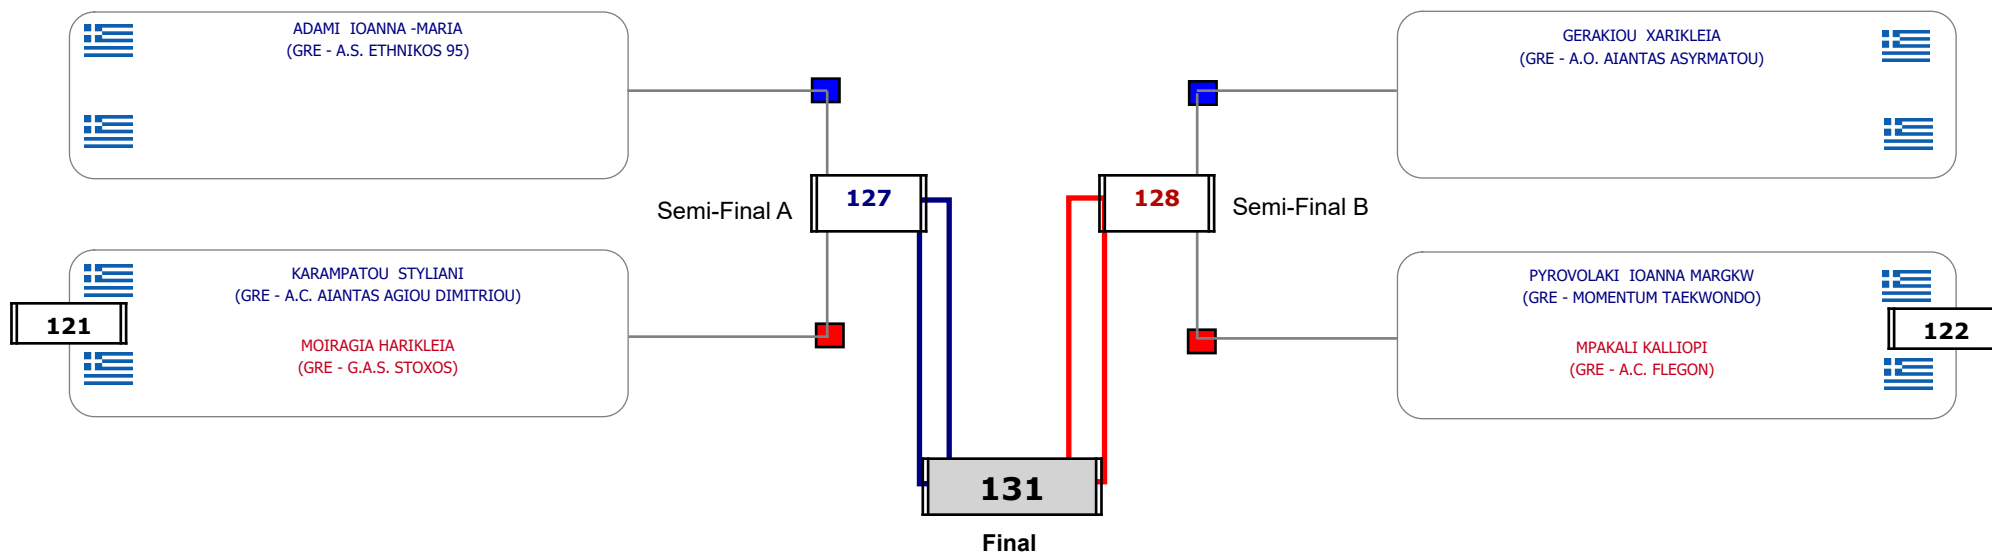

### Matches Pool Grid

Αλιτάρχης

Παρατηρητής

Συμμετοχή 8 Αθλητές/τριες από 6 συλλόγους.

### Matches Pool Grid

Αυτάρχης

Παρατηρητής

Συμμετοχή 9 Αθλητές/τριες από 8 συλλόγους.

### Matches Pool Grid

Αλυτάρχης

Παρατηρητής

Συμμετοχή 6 Αθλητές/τριες από 6 συλλόγους.

Matches Pool Grid

Αλυτάρχης

Παρατηρητής

Συμμετοχή 1 Αθλητές/τριες από 1 συλλόγους.