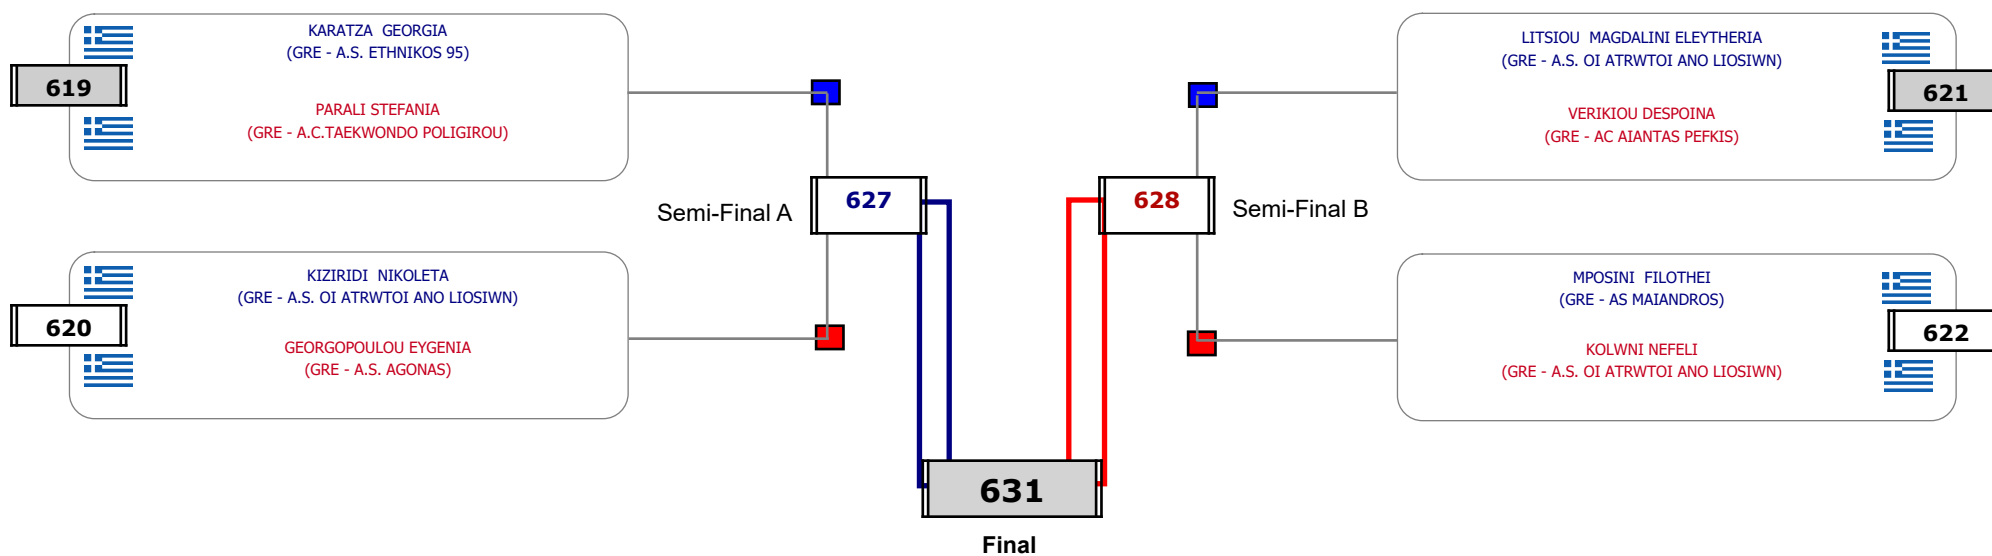

### Matches Pool Grid

Αλυτάρχης

Παρατηρητής

Συμμετοχή 4 Αθλητές/τριες από 4 συλλόγους.

Matches Pool Grid

Αλυτάρχης

Παρατηρητής

Συμμετοχή 1 Αθλητές/τριες από 1 συλλόγους.

Matches Pool Grid

Αλυτάρχης

Παρατηρητής

Συμμετοχή 1 Αθλητές/τριες από 1 συλλόγους.

### Matches Pool Grid

Αλιτάρχης

Παρατηρητής

Συμμετοχή 8 Αθλητές/τριες από 6 συλλόγους.