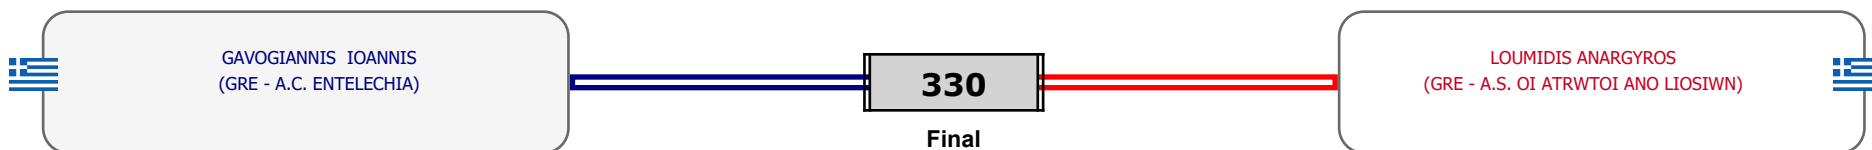

### Matches Pool Grid

Αλυτάρχης

Παρατηρητής

Συμμετοχή 4 Αθλητές/τριες από 4 συλλόγους.

Matches Pool Grid

Συμμετοχή 2 Αθλητές/τριες από 2 συλλόγους.

Matches Pool Grid

Αλυτάρχης