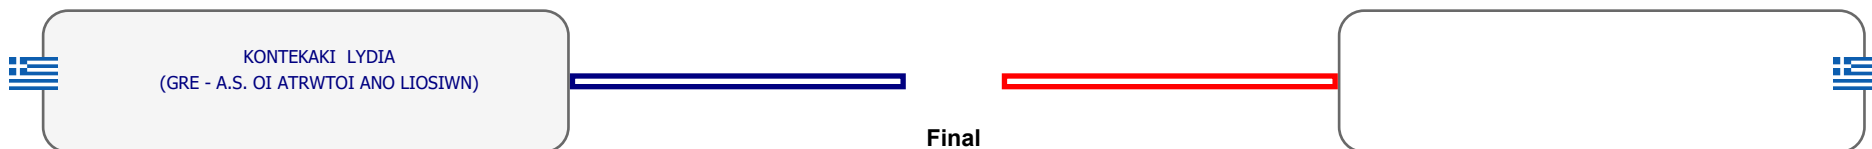

Matches Pool Grid

Αλυτάρχης

Παρατηρητής

Συμμετοχή 1 Αθλητές/τριες από 1 συλλόγους.