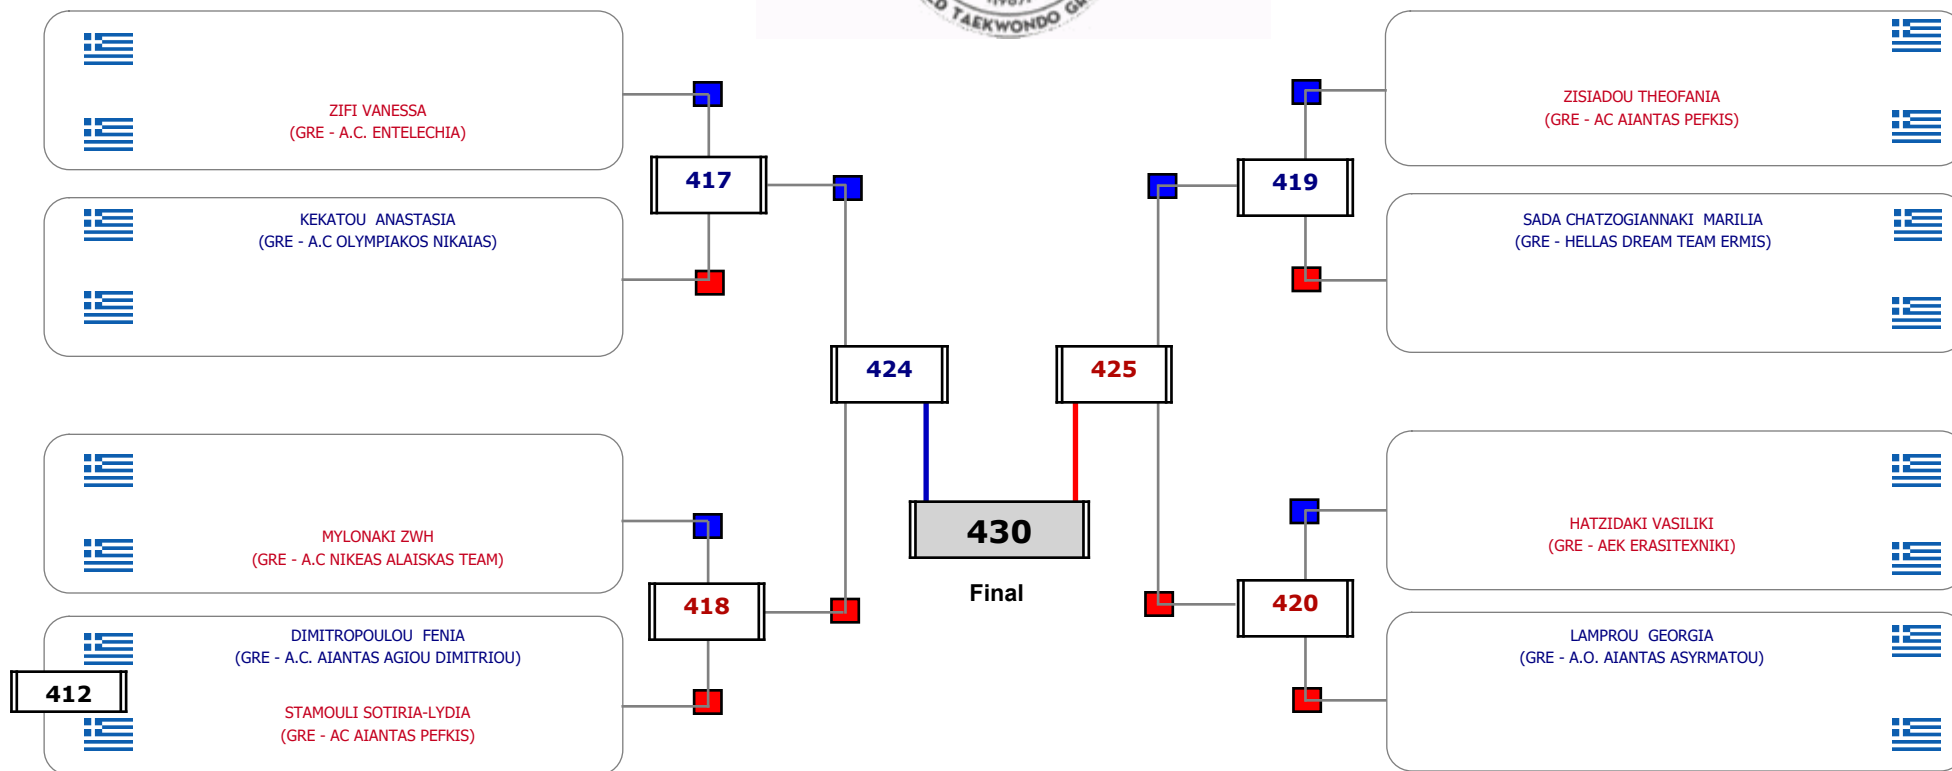

### Matches Pool Grid

Αλιτάρχης

Παρατηρητής

Συμμετοχή 8 Αθλητές/τριες από 6 συλλόγους.

### Matches Pool Grid

Αυτάρχης

Παρατηρητής

Συμμετοχή 9 Αθλητές/τριες από 8 συλλόγους.