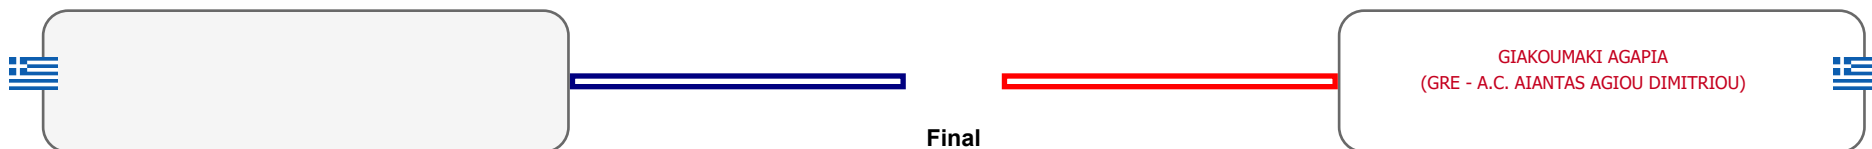

Matches Pool Grid

Αλυτάρχης

Παρατηρητής

Συμμετοχή 1 Αθλητές/τριες από 1 συλλόγους.