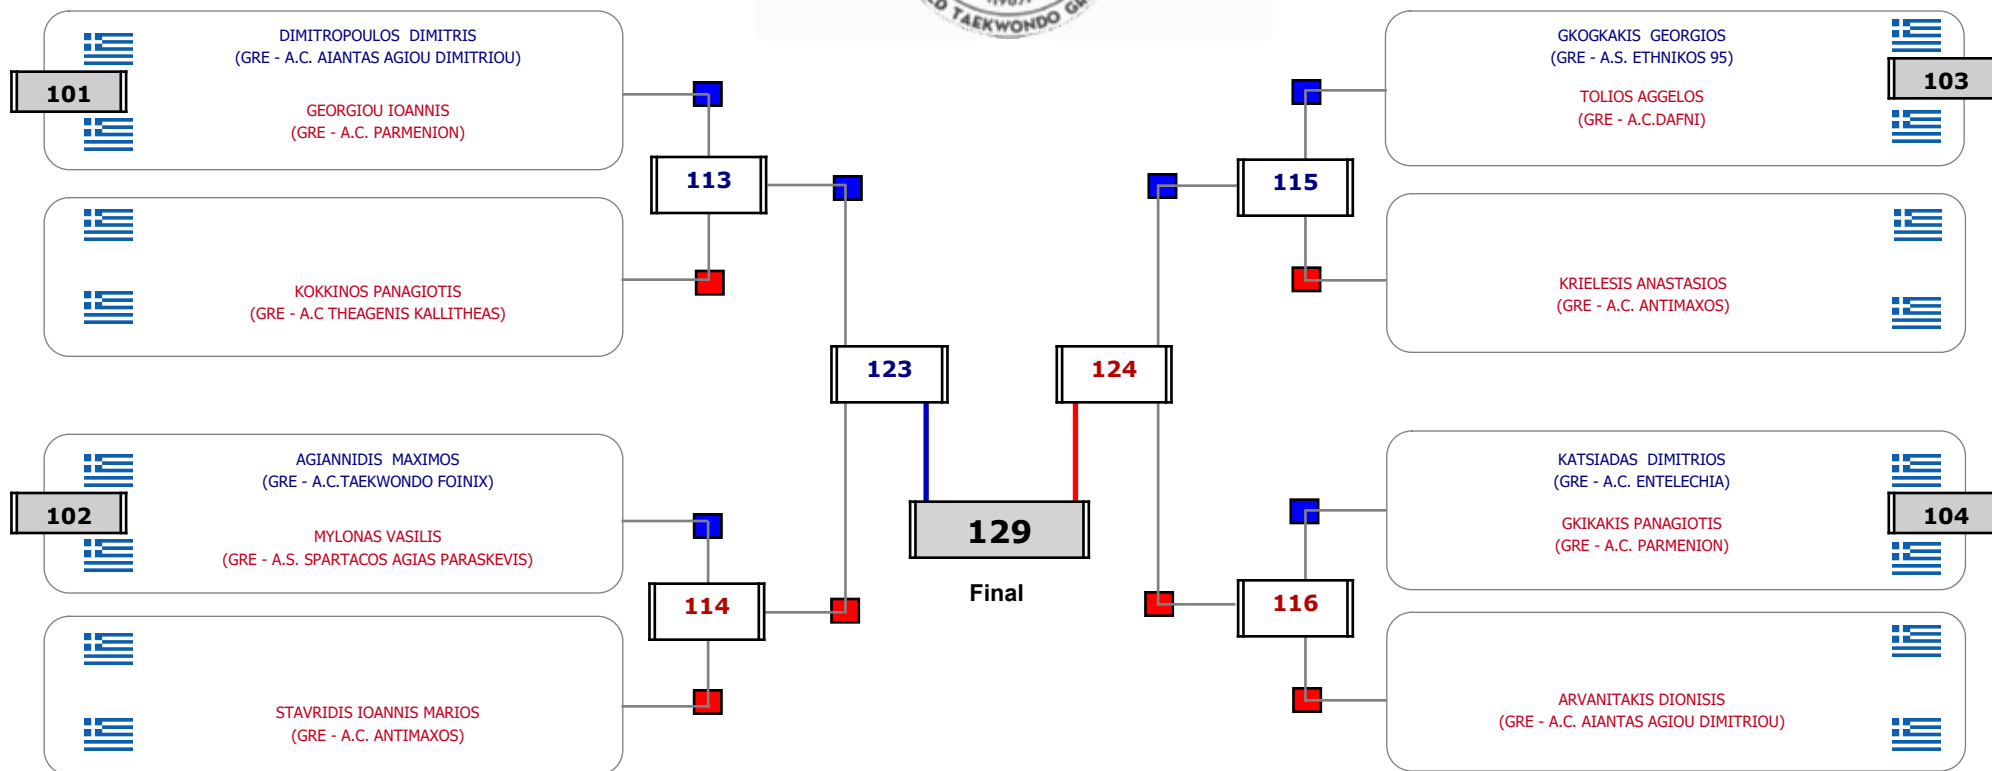

### Matches Pool Grid

Αλυτάρχης

Παρατηρητής

Συμμετοχή 4 Αθλητές/τριες από 4 συλλόγους.

Matches Pool Grid

Συμμετοχή 2 Αθλητές/τριες από 2 συλλόγους.

Matches Pool Grid

Αλυτάρχης

### Matches Pool Grid

Συμμετοχή 5 Αθλητές/τριες από 5 συλλόγους.

Συμμετοχή 19 Αθλητές/τριες από 14 συλλόγους.

### Matches Pool Grid

Συμμετοχή 12 Αθλητές/τριες από 9 συλλόγους.