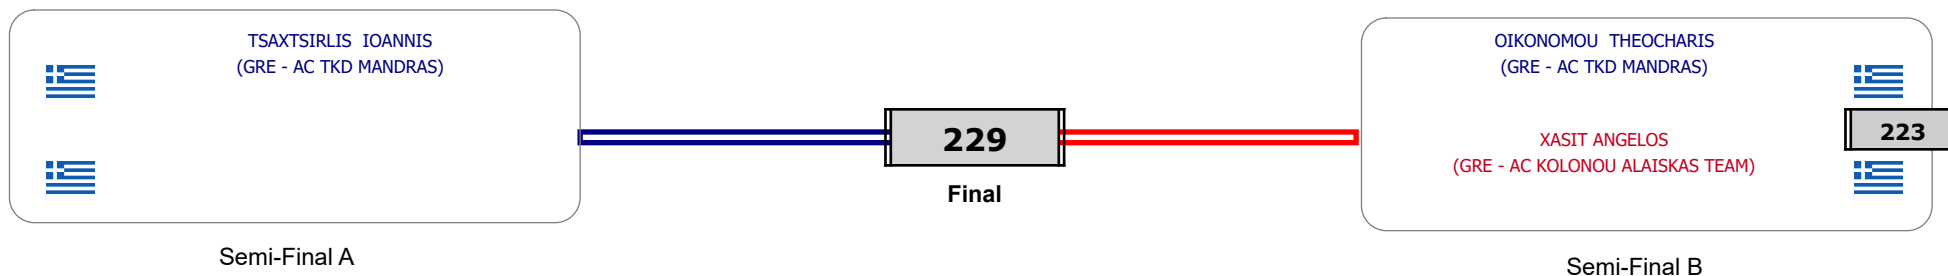

Matches Pool Grid

Αλυτάρχης

Παρατηρητής

Συμμετοχή 1 Αθλητές/τριες από 1 συλλόγους.

Matches Pool Grid

Αλυτάρχης

Παρατηρητής

Συμμετοχή 1 Αθλητές/τριες από 1 συλλόγους.

Matches Pool Grid

Αλυτάρχης

Παρατηρητής

Συμμετοχή 1 Αθλητές/τριες από 1 συλλόγους.

### Matches Pool Grid

Αλυτάρχης

Παρατηρητής

Συμμετοχή 3 Αθλητές/τριες από 2 συλλόγους.