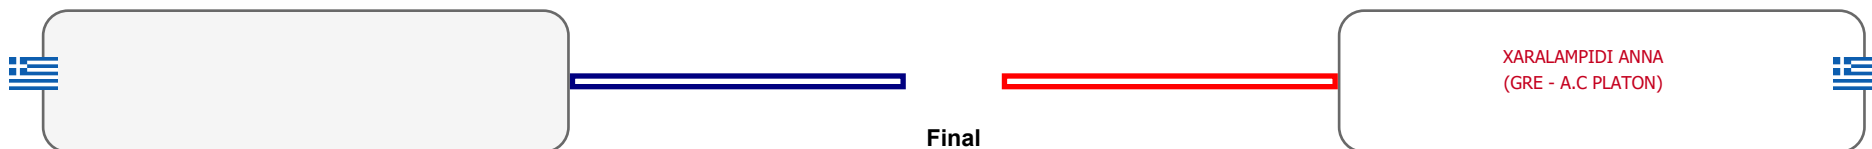

### Matches Pool Grid

Αλυτάρχης

Παρατηρητής

Συμμετοχή 4 Αθλητές/τριες από 4 συλλόγους.

Matches Pool Grid

Αλυτάρχης

Παρατηρητής

Συμμετοχή 1 Αθλητές/τριες από 1 συλλόγους.