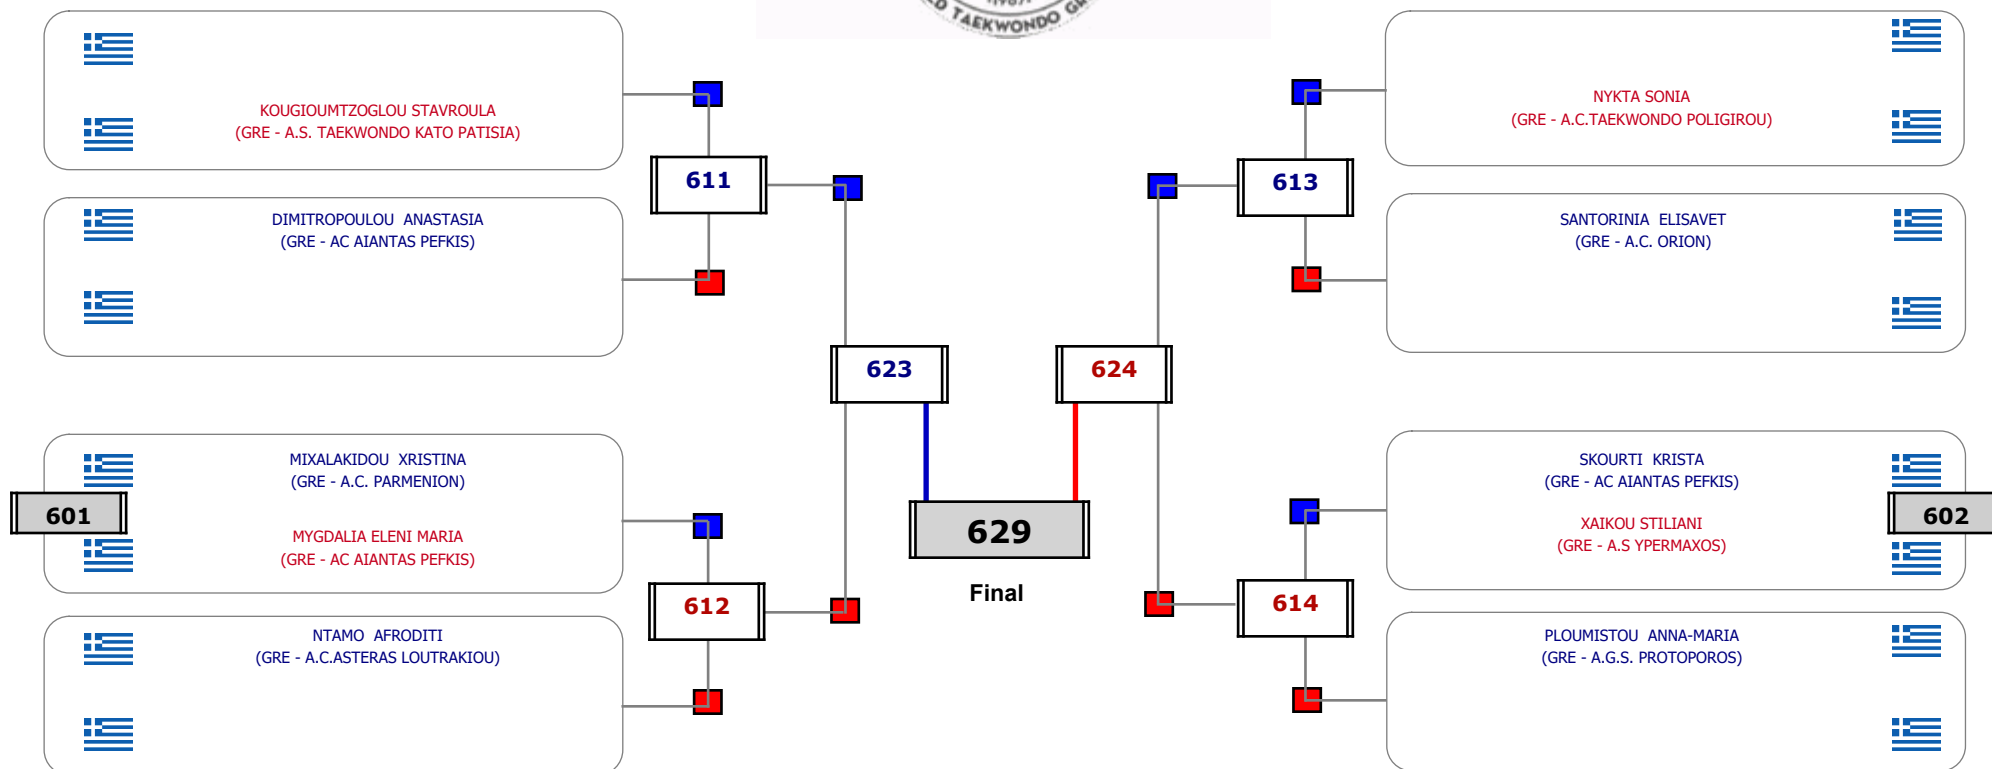

Matches Pool Grid

Αλιτάρχης

Παρατηρητής

Συμμετοχή 10 Αθλητές/τριες από 8 συλλόγους.