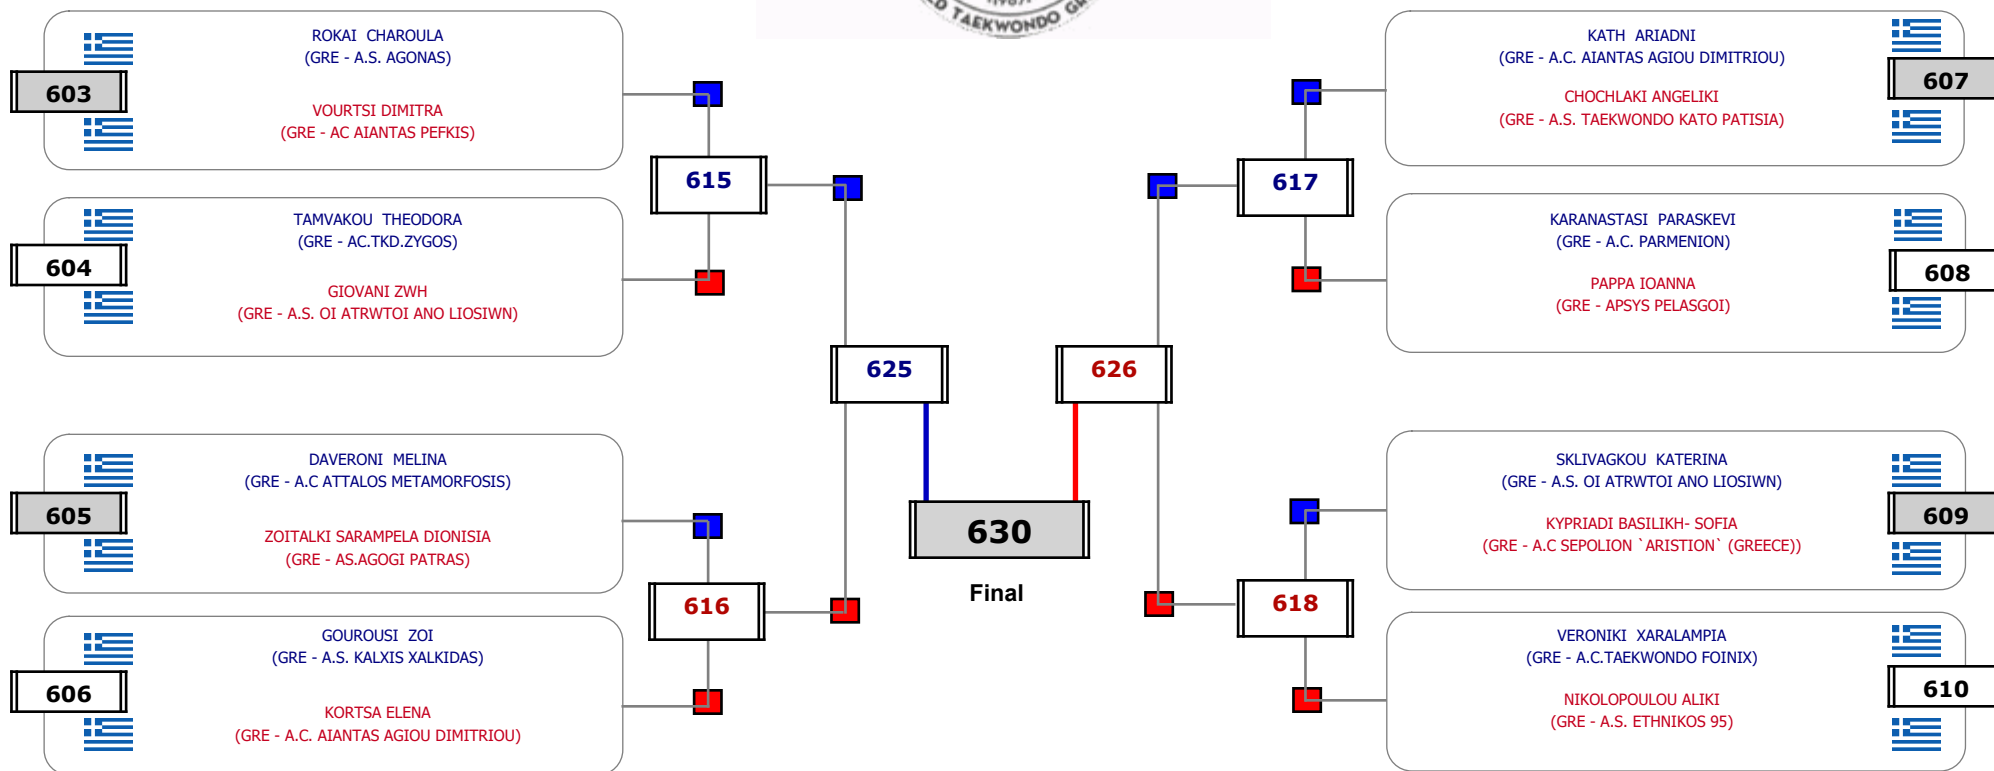

### Matches Pool Grid

Συμμετοχή 6 Αθλητές/τριες από 6 συλλόγους.

### Matches Pool Grid

Αλυτάρχης

Παρατηρητής

Συμμετοχή 16 Αθλητές/τριες από 14 συλλόγους.