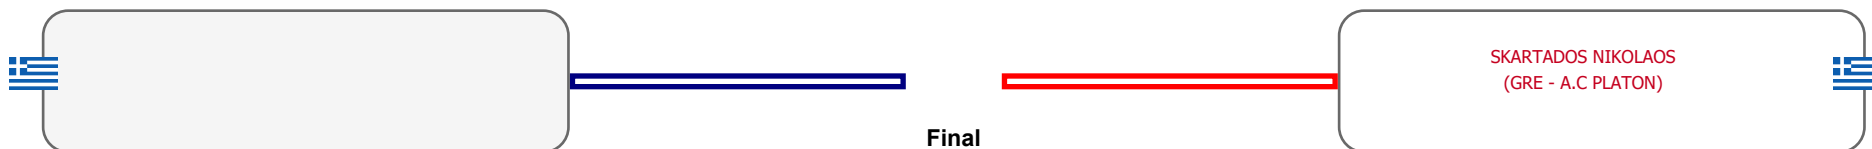

### Matches Pool Grid

Αλυτάρχης

Παρατηρητής

Συμμετοχή 3 Αθλητές/τριες από 3 συλλόγους.

Matches Pool Grid

Αλυτάρχης

Παρατηρητής

Συμμετοχή 1 Αθλητές/τριες από 1 συλλόγους.