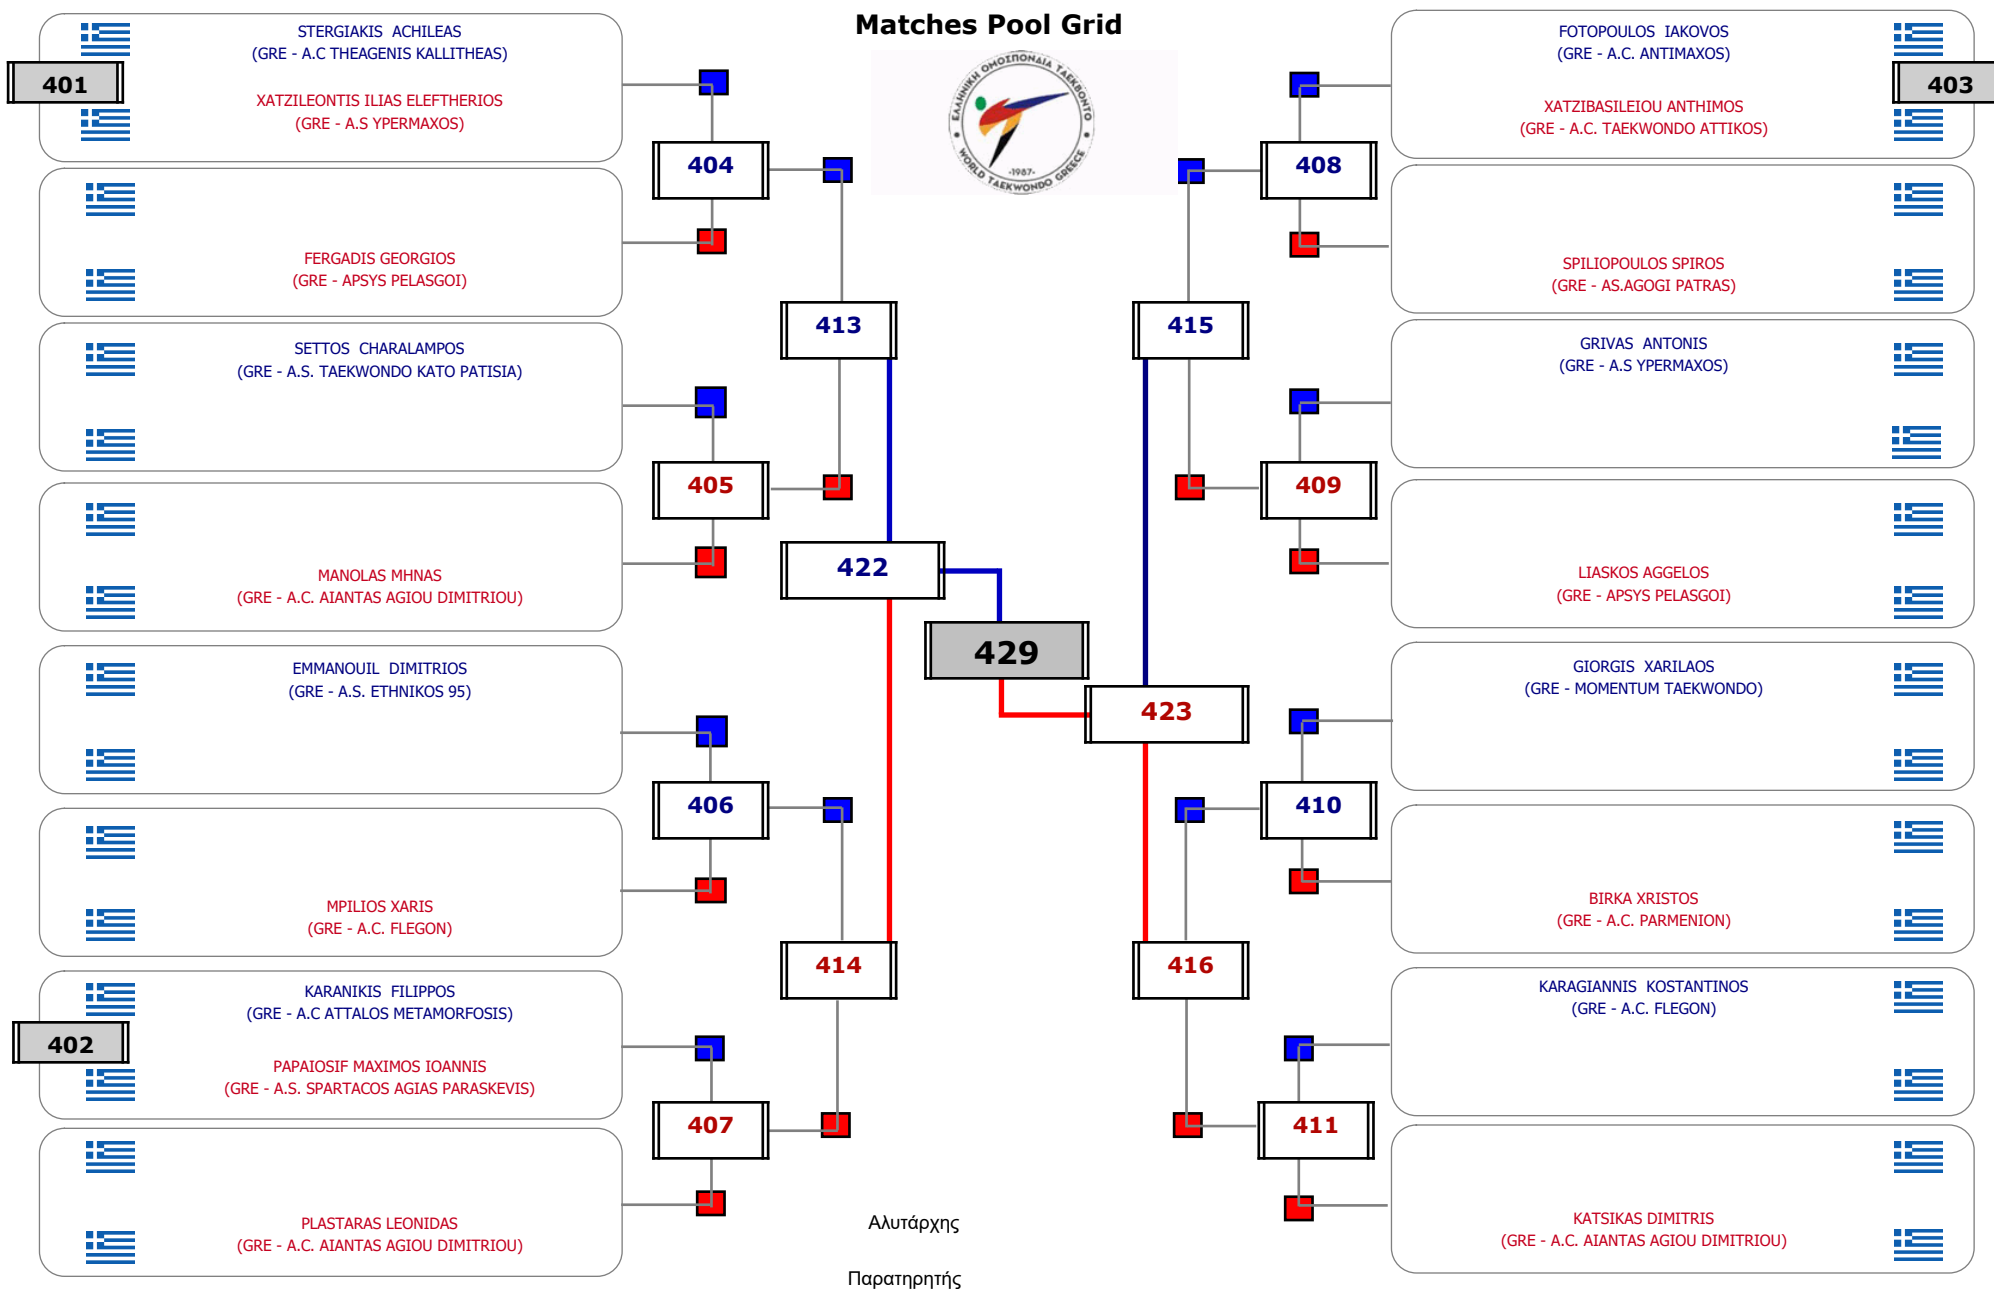

### Matches Pool Grid

Αλυτάρχης

Παρατηρητής

Συμμετοχή 4 Αθλητές/τριες από 4 συλλόγους.

Matches Pool Grid

Συμμετοχή 2 Αθλητές/τριες από 2 συλλόγους.

Matches Pool Grid

Αλυτάρχης

Παρατηρητής

Συμμετοχή 1 Αθλητές/τριες από 1 συλλόγους.

### Matches Pool Grid

Συμμετοχή 5 Αθλητές/τριες από 5 συλλόγους.

Συμμετοχή 19 Αθλητές/τριες από 14 συλλόγους.

### Matches Pool Grid

Συμμετοχή 12 Αθλητές/τριες από 9 συλλόγους.