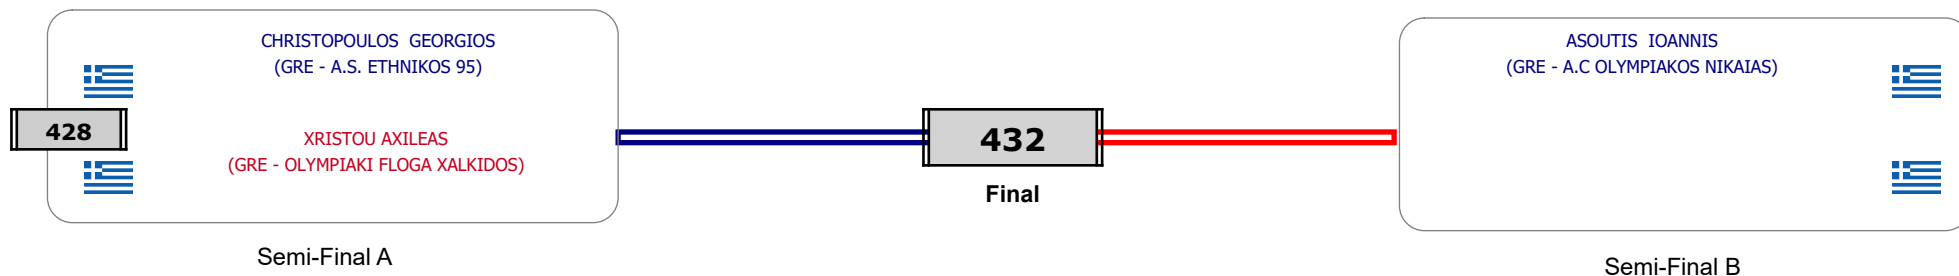

Matches Pool Grid

Αλυτάρχης

Παρατηρητής

Συμμετοχή 3 Αθλητές/τριες από 3 συλλόγους.