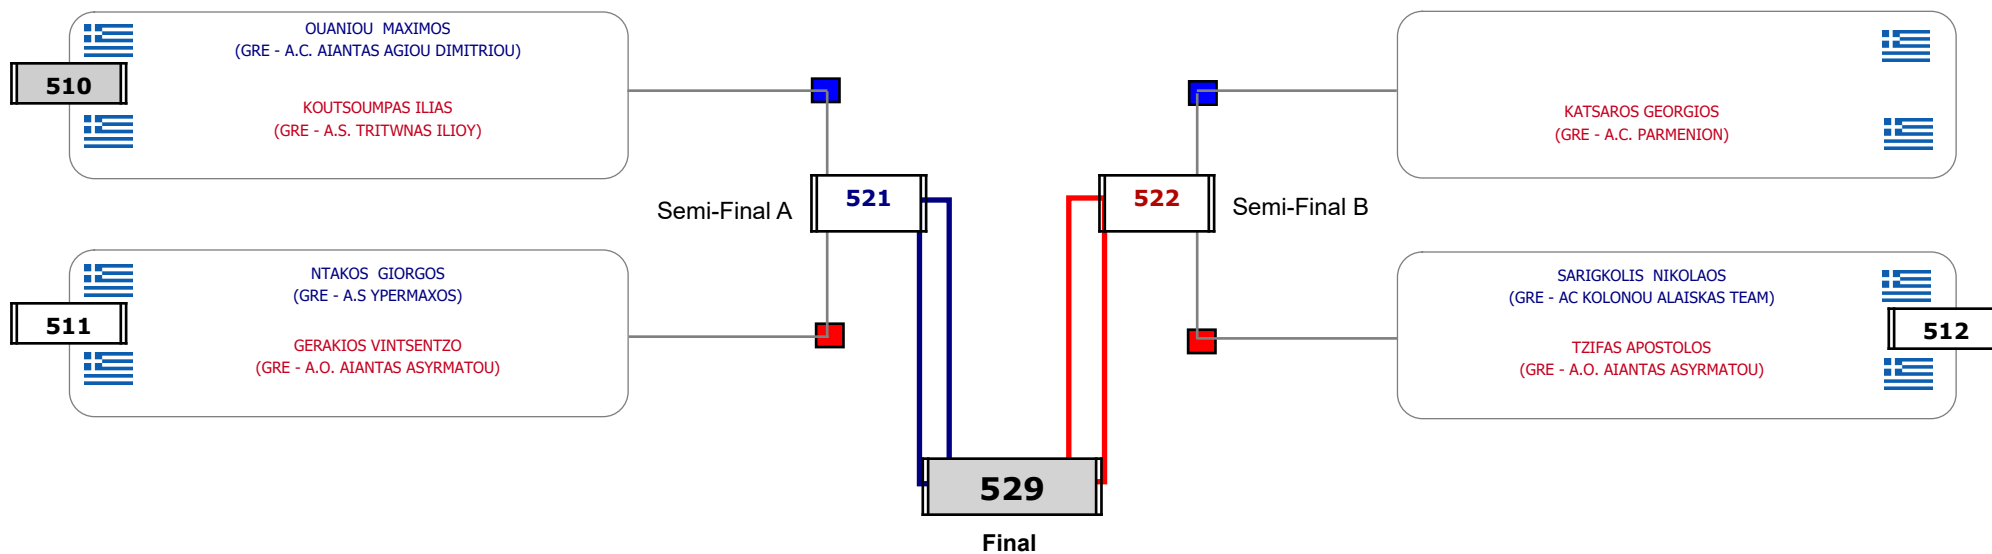

Matches Pool Grid

Συμμετοχή 7 Αθλητές/τριες από 6 συλλόγους.