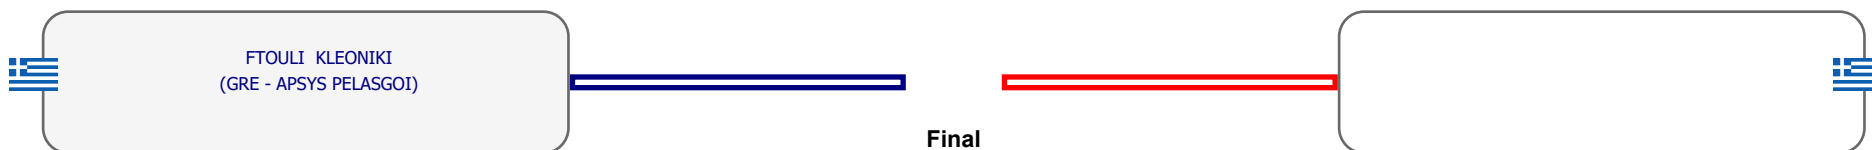

### Matches Pool Grid

Αλυτάρχης

Παρατηρητής

Συμμετοχή 6 Αθλητές/τριες από 6 συλλόγους.

Matches Pool Grid

Αλυτάρχης

Παρατηρητής

Συμμετοχή 1 Αθλητές/τριες από 1 συλλόγους.