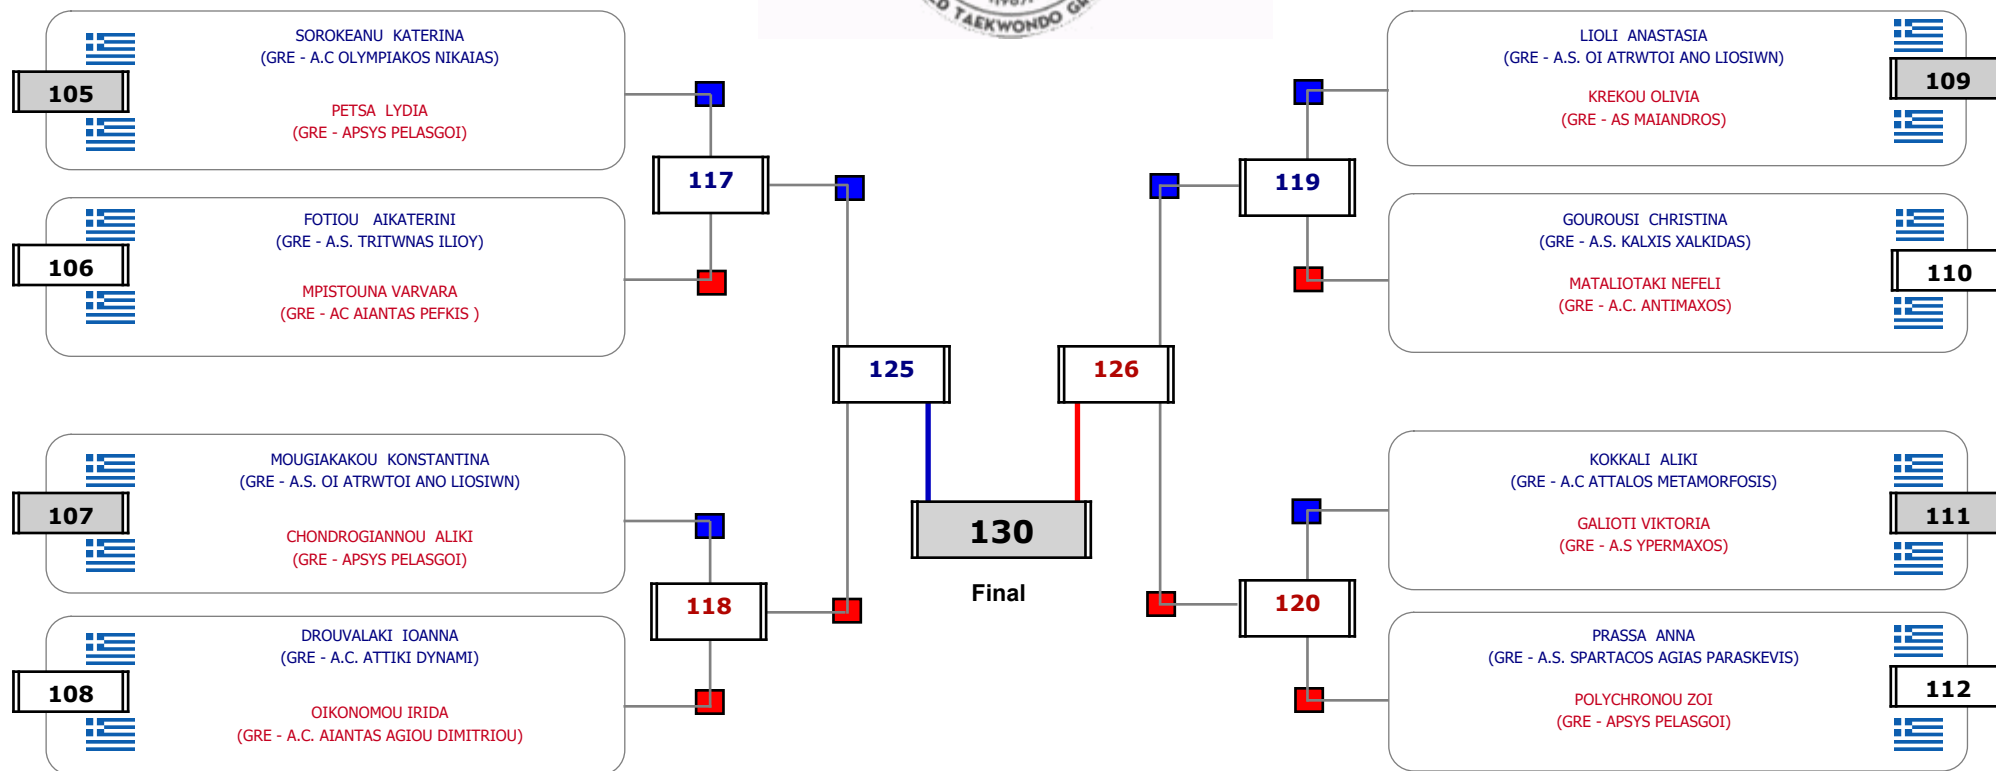

### Matches Pool Grid

Συμμετοχή 6 Αθλητές/τριες από 6 συλλόγους.

### Matches Pool Grid

Αλυτάρχης

Παρατηρητής

Συμμετοχή 16 Αθλητές/τριες από 14 συλλόγους.

### Matches Pool Grid

Συμμετοχή 16 Αθλητές/τριες από 13 συλλόγους.

### Matches Pool Grid

Αλιτάρχης

Παρατηρητής

Συμμετοχή 10 Αθλητές/τριες από 8 συλλόγους.