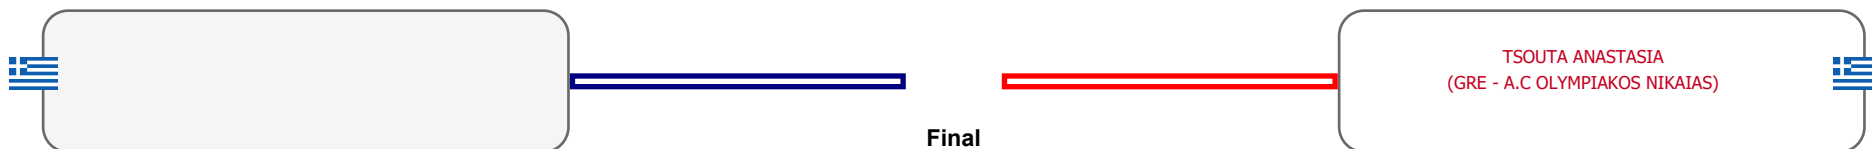

Matches Pool Grid

Αλυτάρχης

Παρατηρητής

Συμμετοχή 1 Αθλητές/τριες από 1 συλλόγους.