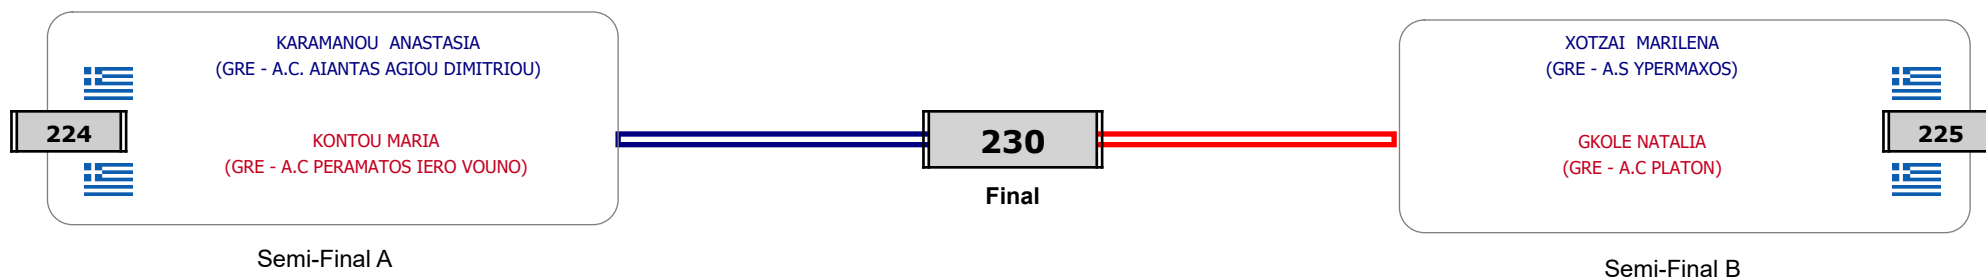

### Matches Pool Grid

Αλυτάρχης

Παρατηρητής

Συμμετοχή 6 Αθλητές/τριες από 5 συλλόγους.

### Matches Pool Grid

Αλυτάρχης

Παρατηρητής

Συμμετοχή 4 Αθλητές/τριες από 4 συλλόγους.

Matches Pool Grid

Αλυτάρχης

Παρατηρητής

Συμμετοχή 1 Αθλητές/τριες από 1 συλλόγους.