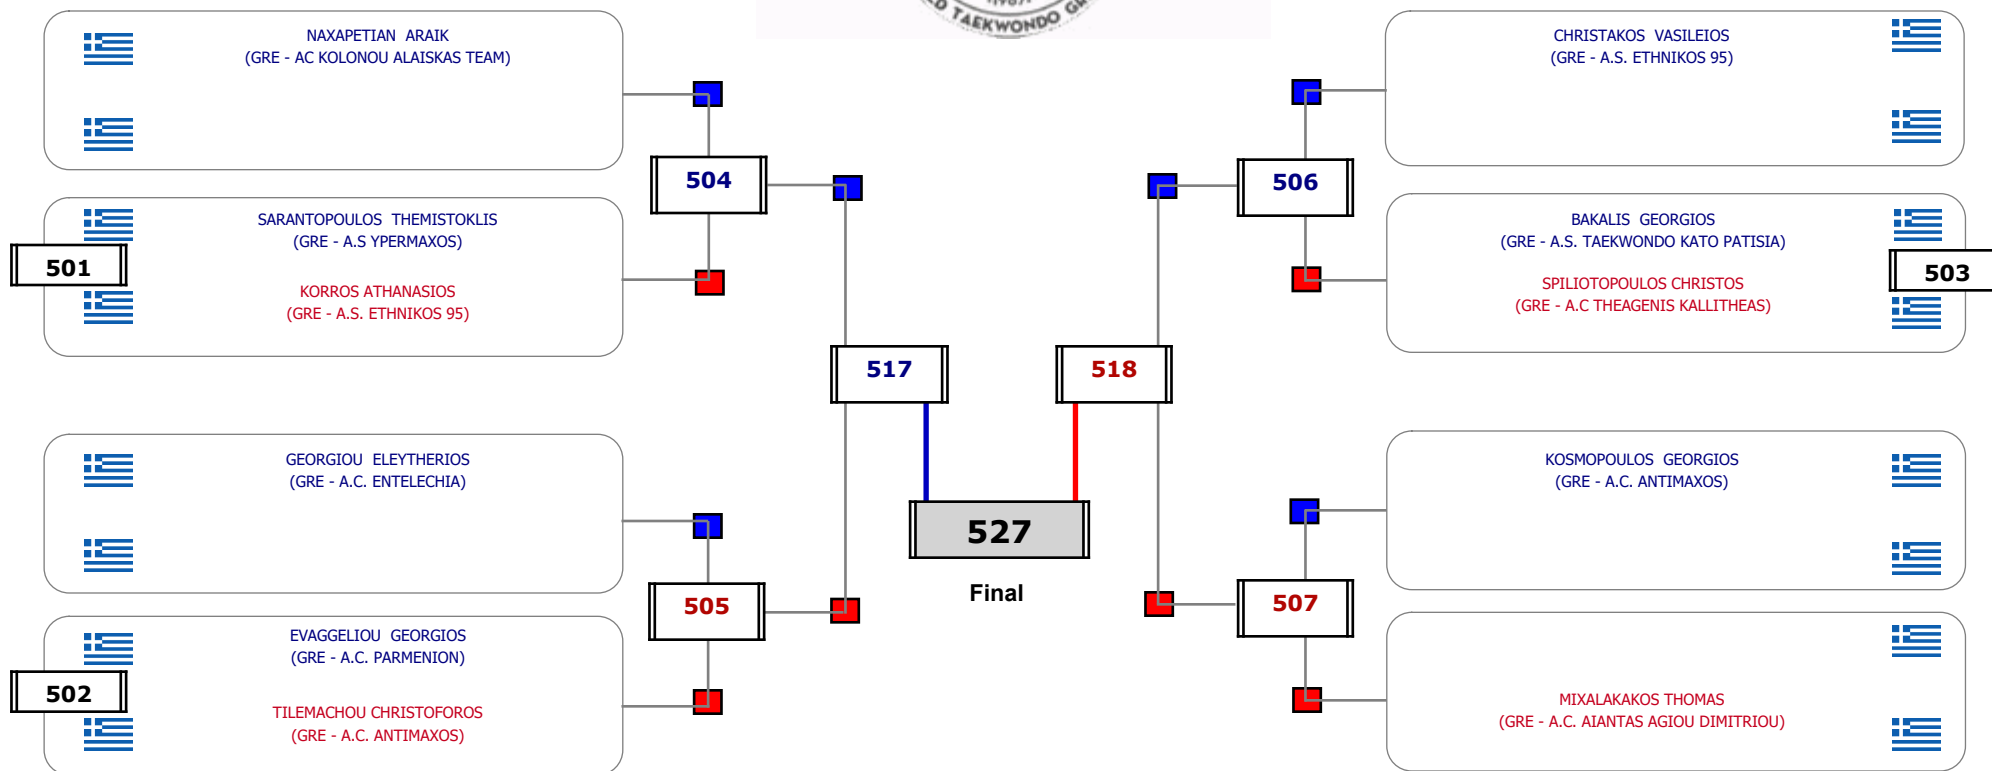

Matches Pool Grid

Αλυτάρχης

Παρατηρητής

Συμμετοχή 1 Αθλητές/τριες από 1 συλλόγους.

### Matches Pool Grid

Αλυτάρχης

Παρατηρητής

Συμμετοχή 3 Αθλητές/τριες από 2 συλλόγους.

### Matches Pool Grid

Αλιτάρχης

Παρατηρητής

Συμμετοχή 11 Αθλητές/τριες από 9 συλλόγους.

Συμμετοχή 30 Αθλητές/τριες από 18 συλλόγους.