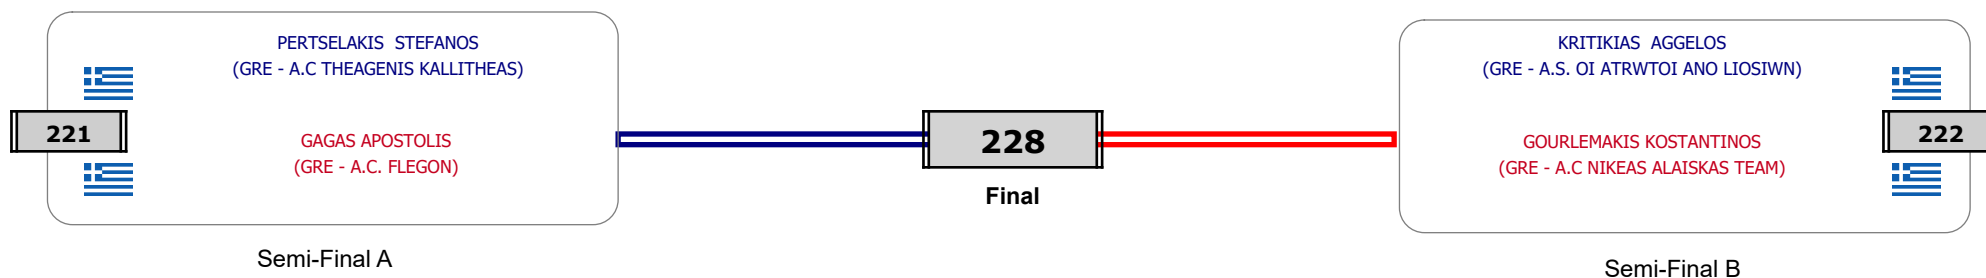

### Matches Pool Grid

Αλυτάρχης

Παρατηρητής

Συμμετοχή 10 Αθλητές/τριες από 7 συλλόγους.

### Matches Pool Grid

Αλυτάρχης

Παρατηρητής

Συμμετοχή 4 Αθλητές/τριες από 4 συλλόγους.

Matches Pool Grid

Συμμετοχή 2 Αθλητές/τριες από 2 συλλόγους.

Matches Pool Grid

Αλυτάρχης