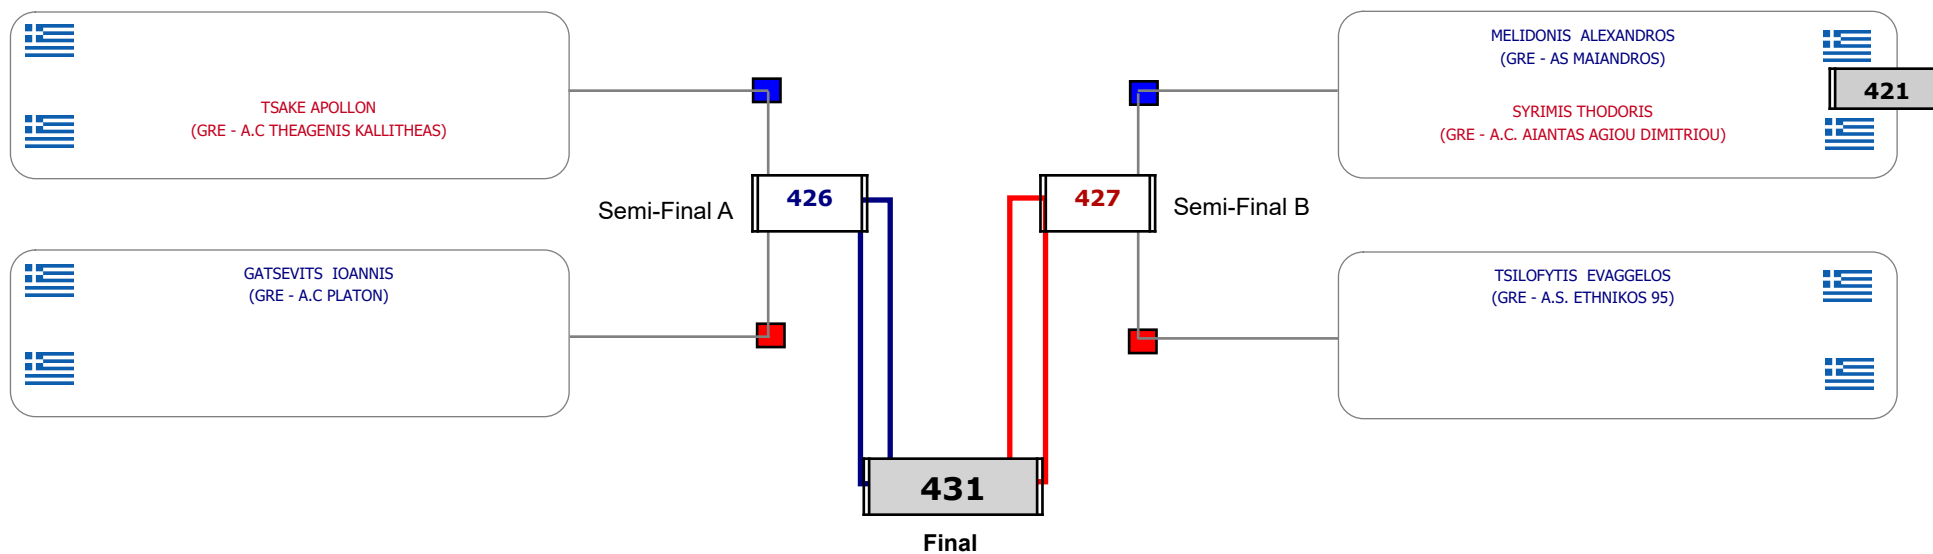

Matches Pool Grid

Συμμετοχή 5 Αθλητές/τριες από 5 συλλόγους.