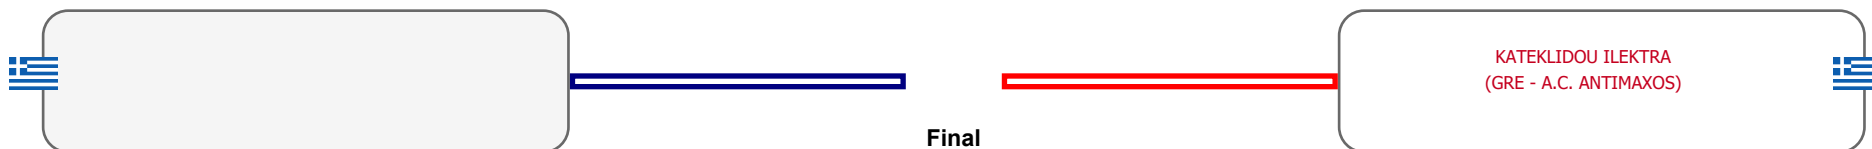

Matches Pool Grid

Αλυτάρχης

Παρατηρητής

Συμμετοχή 1 Αθλητές/τριες από 1 συλλόγους.

Matches Pool Grid

Αλυτάρχης

Παρατηρητής

Συμμετοχή 1 Αθλητές/τριες από 1 συλλόγους.