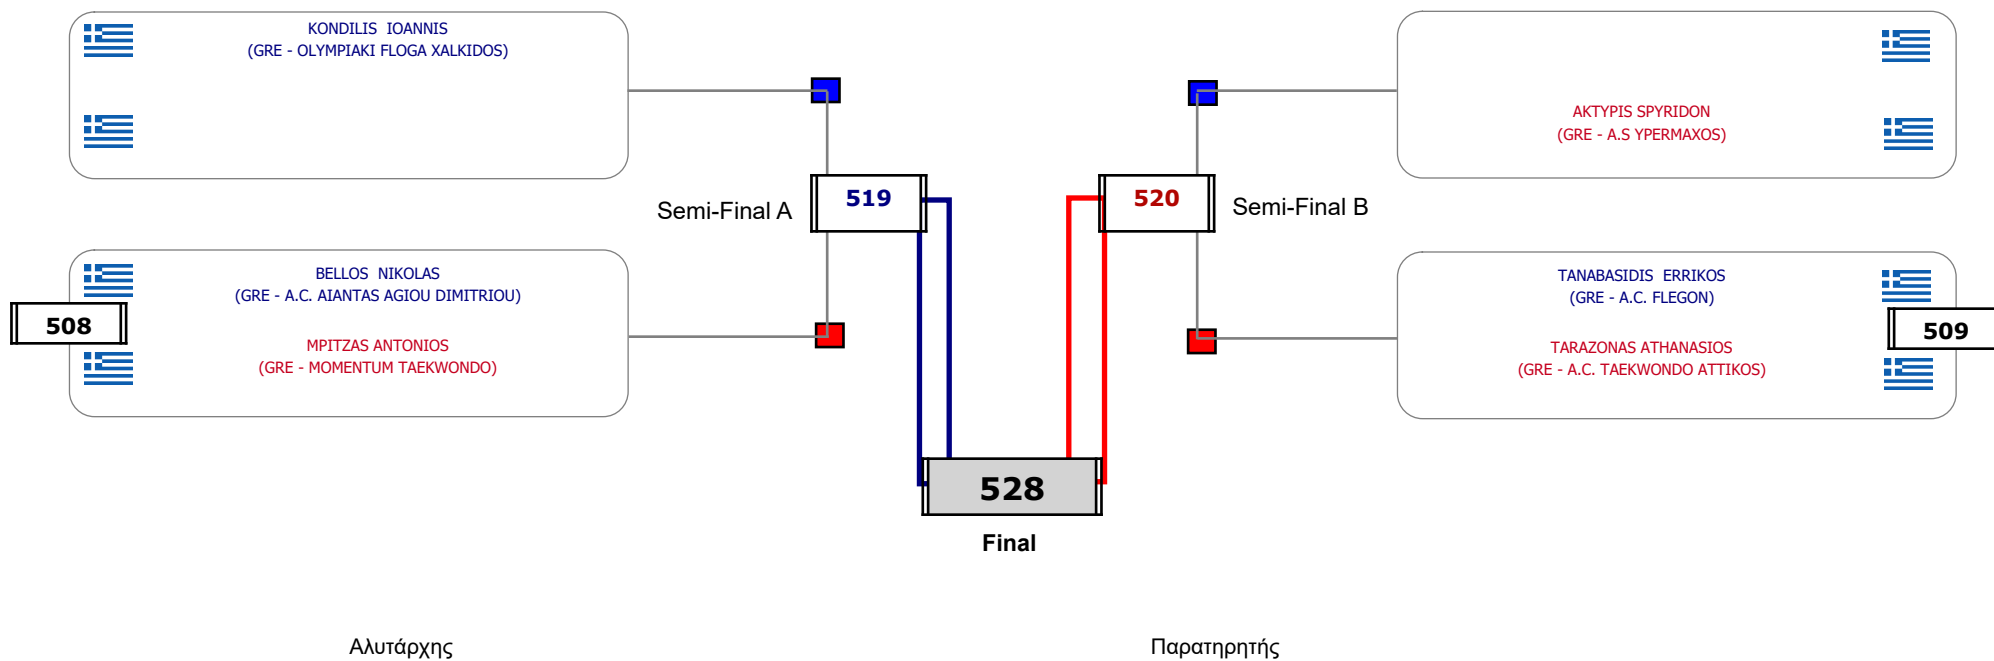

### Matches Pool Grid

Αλιτάρχης

Παρατηρητής

Συμμετοχή 11 Αθλητές/τριες από 9 συλλόγους.

Συμμετοχή 30 Αθλητές/τριες από 18 συλλόγους.

### Matches Pool Grid

Αλυτάρχης

Παρατηρητής

Συμμετοχή 14 Αθλητές/τριες από 10 συλλόγους.

### Matches Pool Grid

Συμμετοχή 6 Αθλητές/τριες από 6 συλλόγους.