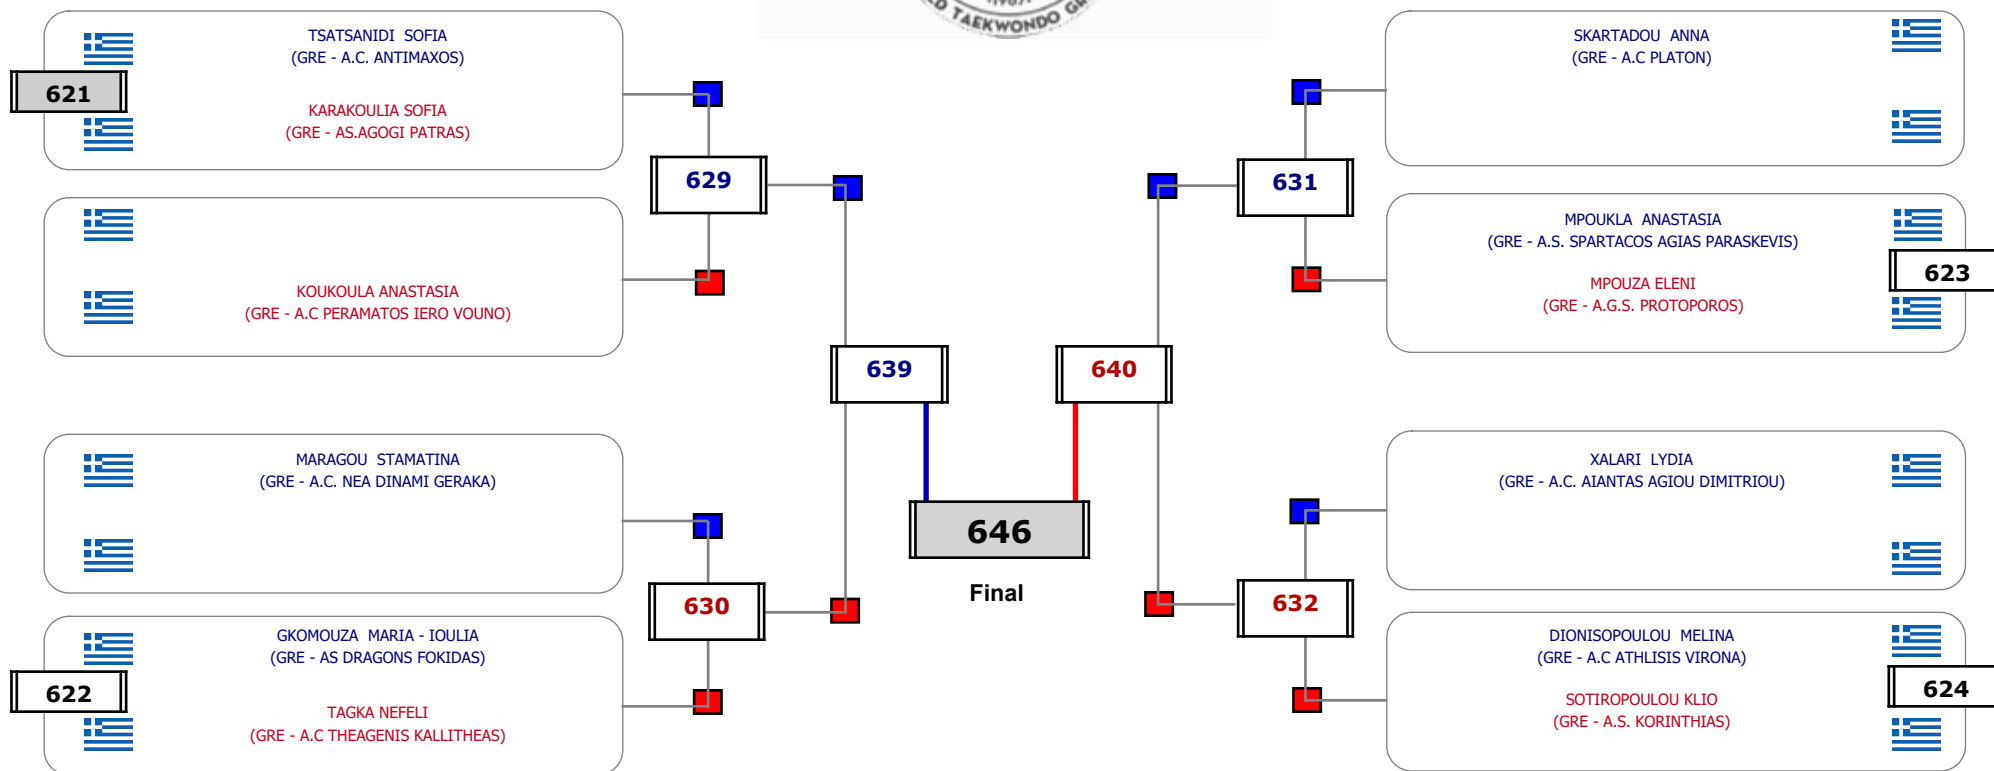

Matches Pool Grid

Αλυτάρχης

Παρατηρητής

Συμμετοχή 8 Αθλητές/τριες από 8 συλλόγους.

Matches Pool Grid

Συμμετοχή 12 Αθλητές/τριες από 9 συλλόγους.

Matches Pool Grid

Αλυτάρχης

Παρατηρητής

Συμμετοχή 7 Αθλητές/τριες από 6 συλλόγους.

Matches Pool Grid

Αλιτάρχης

Παρατηρητής

Συμμετοχή 12 Αθλητές/τριες από 12 συλλόγους.

Matches Pool Grid

Αλυτάρχης