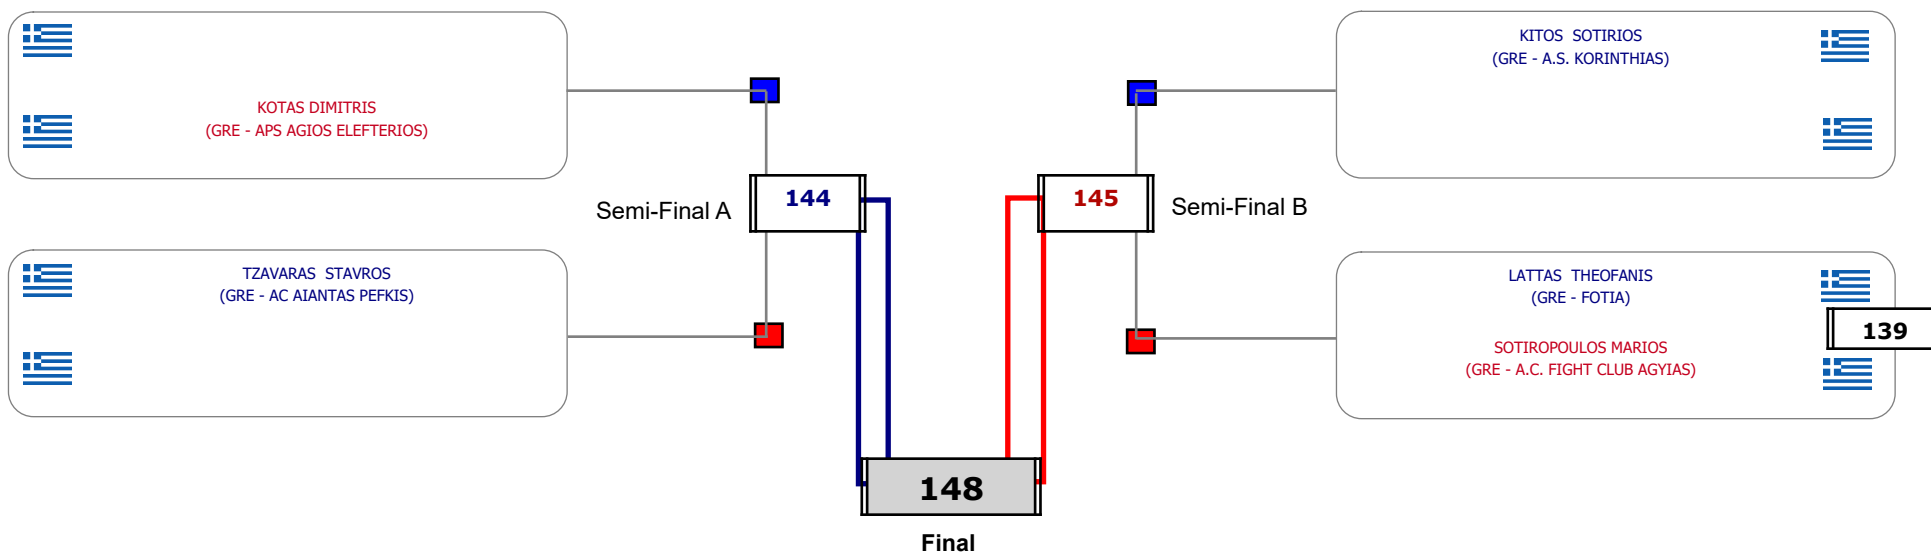

Matches Pool Grid

Αλυτάρχης

Παρατηρητής

Συμμετοχή 2 Αθλητές/τριες από 2 συλλόγους.

Matches Pool Grid

Αλυτάρχης

Παρατηρητής

Συμμετοχή 1 Αθλητές/τριες από 1 συλλόγους.

Matches Pool Grid

Αλυτάρχης

Παρατηρητής

Συμμετοχή 5 Αθλητές/τριες από 5 συλλόγους.

Matches Pool Grid

Αλυτάρχης

Παρατηρητής

Συμμετοχή 12 Αθλητές/τριες από 11 συλλόγους.