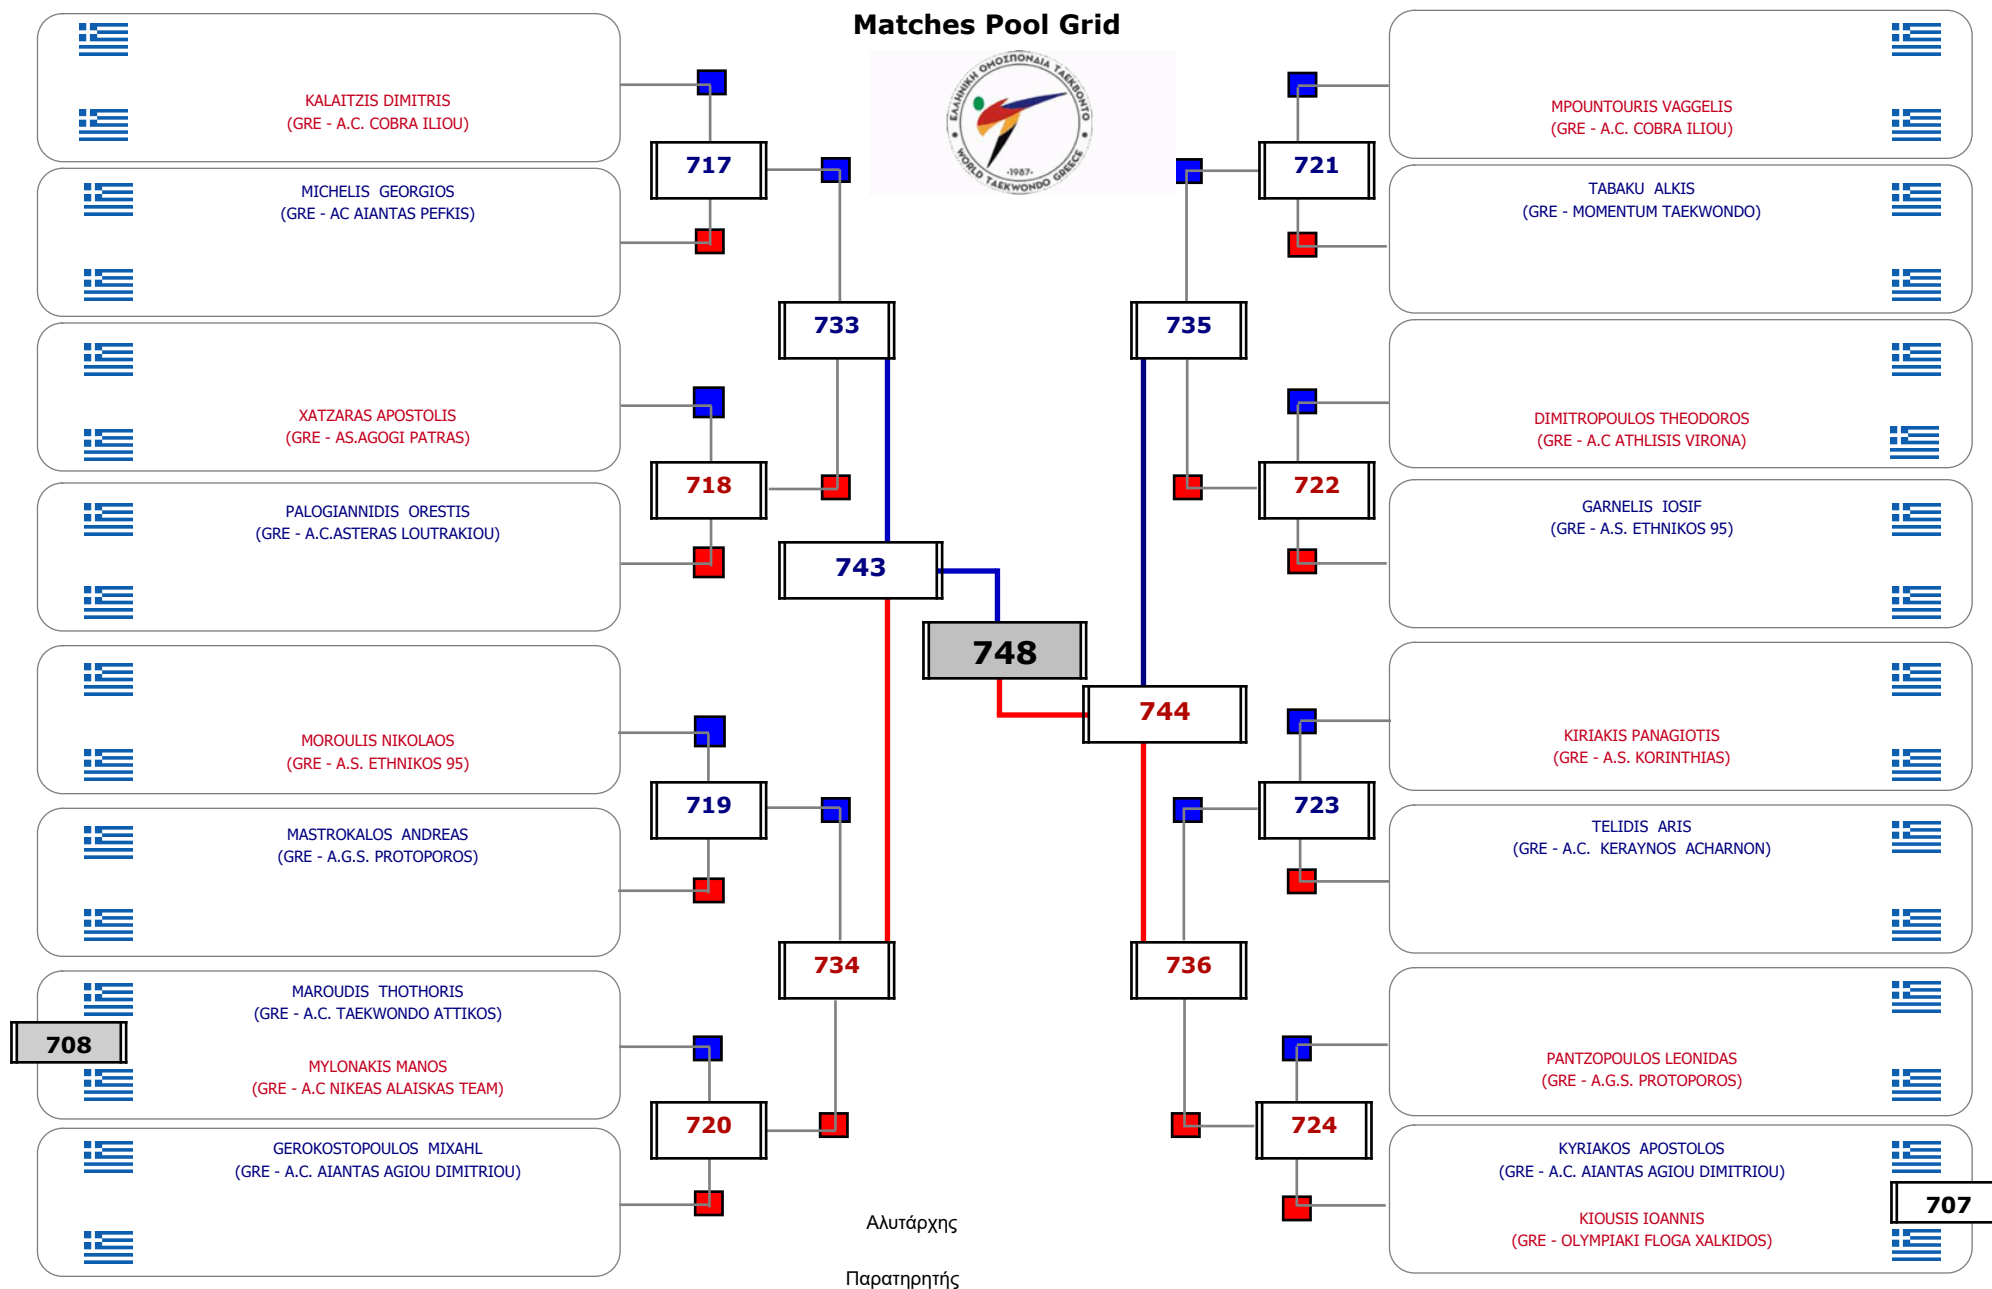

Συμμετοχή 18 Αθλητές/τριες από 14 συλλόγους.