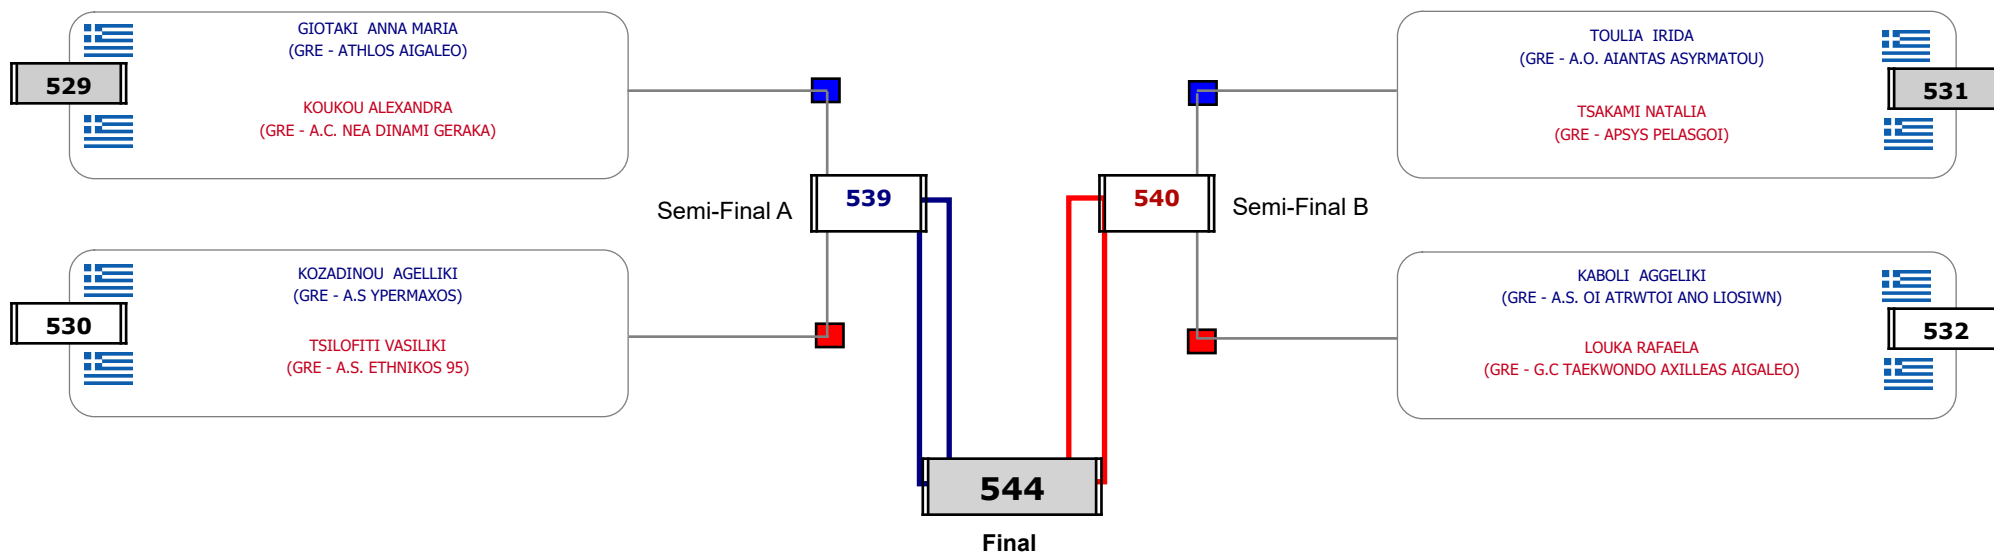

Matches Pool Grid

Αλυτάρχης

Παρατηρητής

Συμμετοχή 5 Αθλητές/τριες από 4 συλλόγους.

Matches Pool Grid

Semi-Final A

Semi-Final B

Αλυτάρχης

Παρατηρητής

Συμμετοχή 4 Αθλητές/τριες από 3 συλλόγους.

Matches Pool Grid

Αλυτάρχης

Παρατηρητής

Συμμετοχή 4 Αθλητές/τριες από 4 συλλόγους.

Matches Pool Grid

Συμμετοχή 2 Αθλητές/τριες από 2 συλλόγους.

Matches Pool Grid

Αλυτάρχης

Παρατηρητής

Συμμετοχή 8 Αθλητές/τριες από 8 συλλόγους.

Matches Pool Grid

Συμμετοχή 12 Αθλητές/τριες από 9 συλλόγους.

Matches Pool Grid

Αλυτάρχης