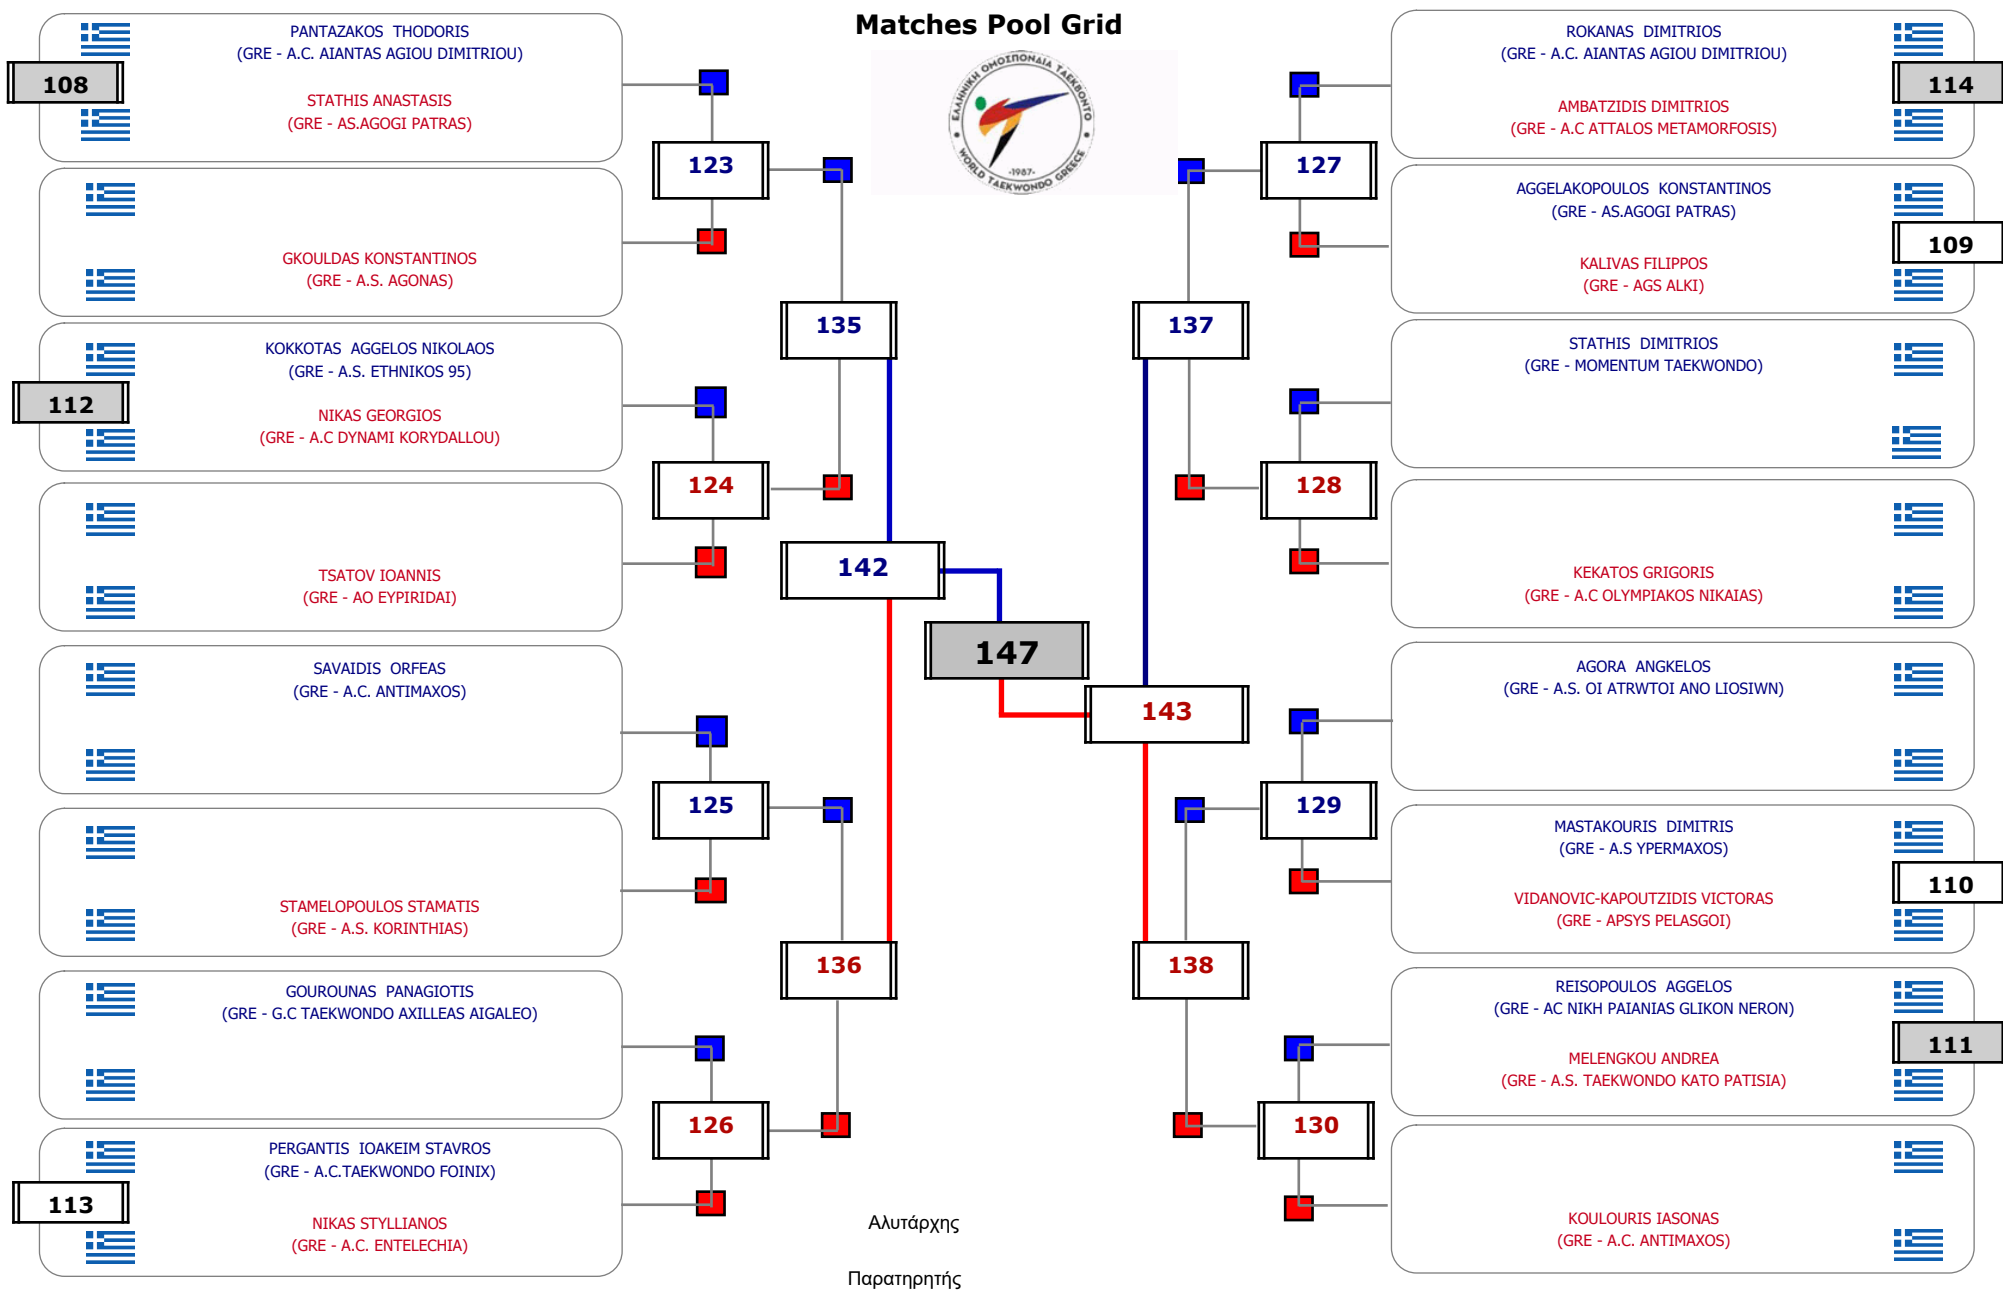

Συμμετοχή 23 Αθλητές/τριες από 20 συλλόγους.