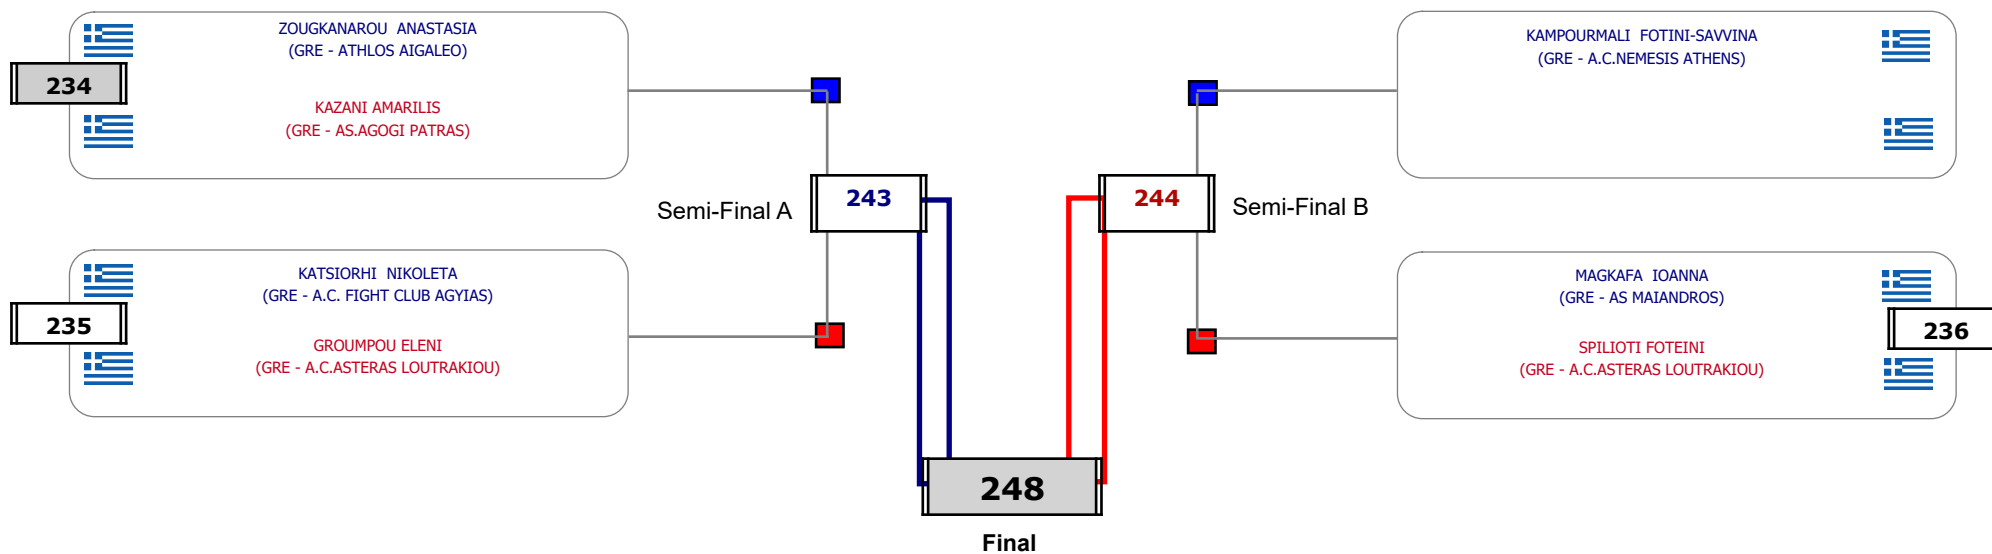

Matches Pool Grid

Αλυτάρχης

Παρατηρητής

Συμμετοχή 15 Αθλητές/τριες από 15 συλλόγους.

Matches Pool Grid

Αλυτάρχης

Παρατηρητής

Συμμετοχή 16 Αθλητές/τριες από 12 συλλόγους.

Matches Pool Grid

Αλυτάρχης

Παρατηρητής

Συμμετοχή 12 Αθλητές/τριες από 10 συλλόγους.

Matches Pool Grid

Αλυτάρχης

Παρατηρητής

Συμμετοχή 7 Αθλητές/τριες από 6 συλλόγους.

Matches Pool Grid

Αλυτάρχης

Παρατηρητής

Συμμετοχή 5 Αθλητές/τριες από 4 συλλόγους.

Matches Pool Grid

Semi-Final A

Semi-Final B

Αλυτάρχης