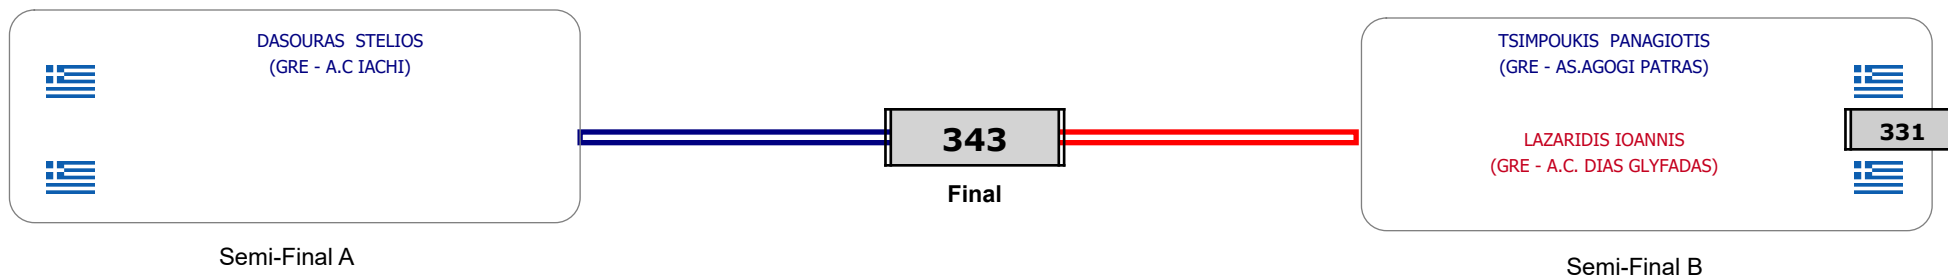

Συμμετοχή 22 Αθλητές/τριες από 18 συλλόγους.

Συμμετοχή 24 Αθλητές/τριες από 17 συλλόγους.

Συμμετοχή 25 Αθλητές/τριες από 21 συλλόγους.

Matches Pool Grid

Συμμετοχή 14 Αθλητές/τριες από 11 συλλόγους.

Matches Pool Grid

Αλυτάρχης

Παρατηρητής

Συμμετοχή 5 Αθλητές/τριες από 4 συλλόγους.

Matches Pool Grid

Αλυτάρχης

Παρατηρητής

Συμμετοχή 3 Αθλητές/τριες από 3 συλλόγους.

Matches Pool Grid