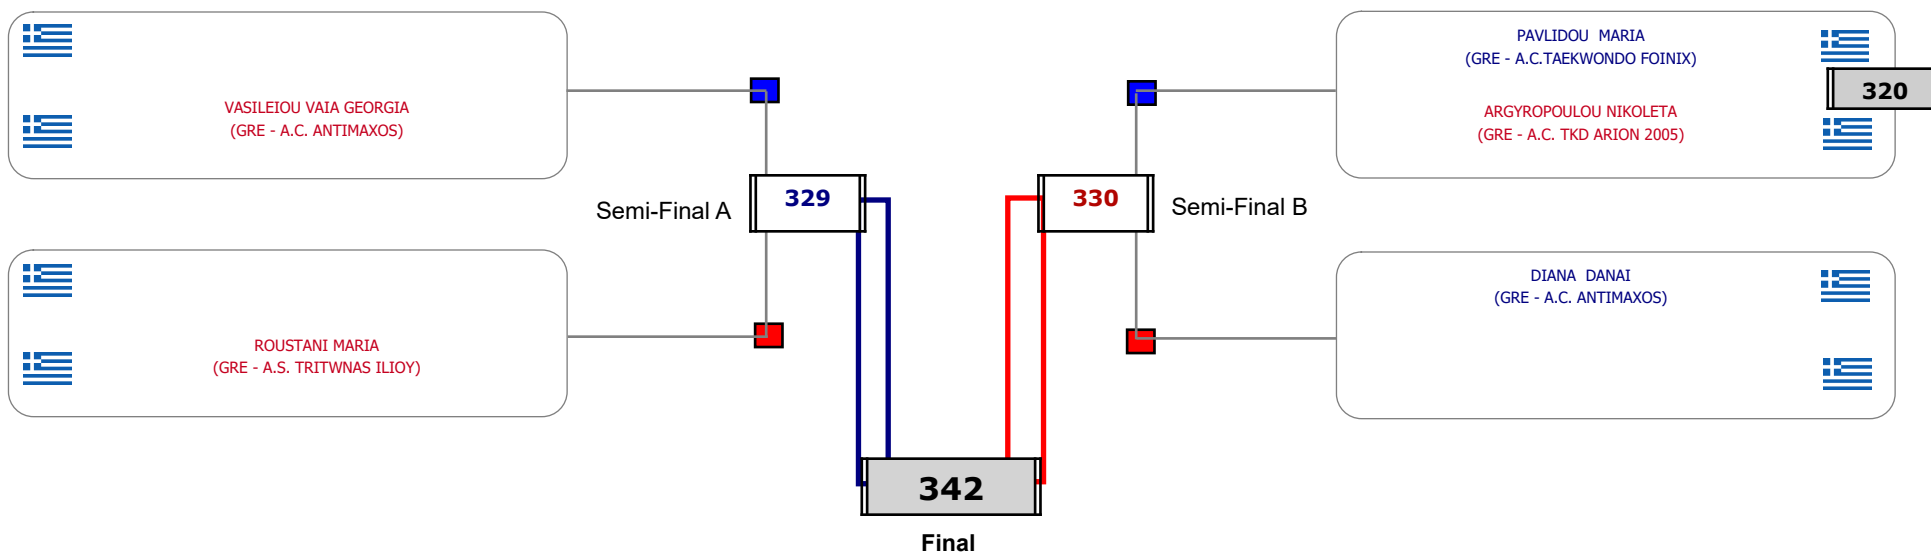

Matches Pool Grid

Αλυτάρχης

Παρατηρητής

Συμμετοχή 12 Αθλητές/τριες από 10 συλλόγους.

Matches Pool Grid

Αλυτάρχης

Παρατηρητής

Συμμετοχή 7 Αθλητές/τριες από 6 συλλόγους.

Matches Pool Grid

Αλυτάρχης

Παρατηρητής

Συμμετοχή 5 Αθλητές/τριες από 4 συλλόγους.

Matches Pool Grid

Semi-Final A

Semi-Final B

Αλυτάρχης