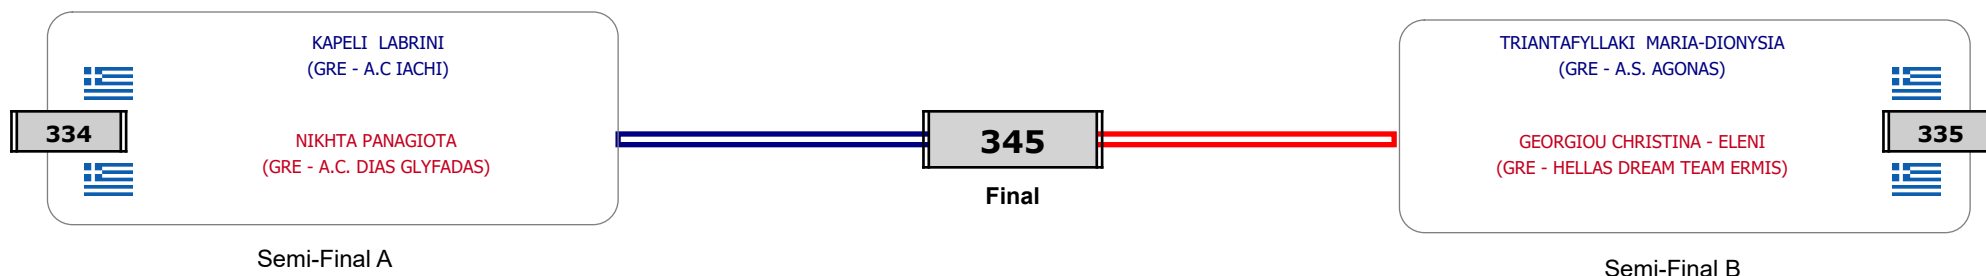

Matches Pool Grid

Αλυτάρχης

Παρατηρητής

Συμμετοχή 4 Αθλητές/τριες από 4 συλλόγους.