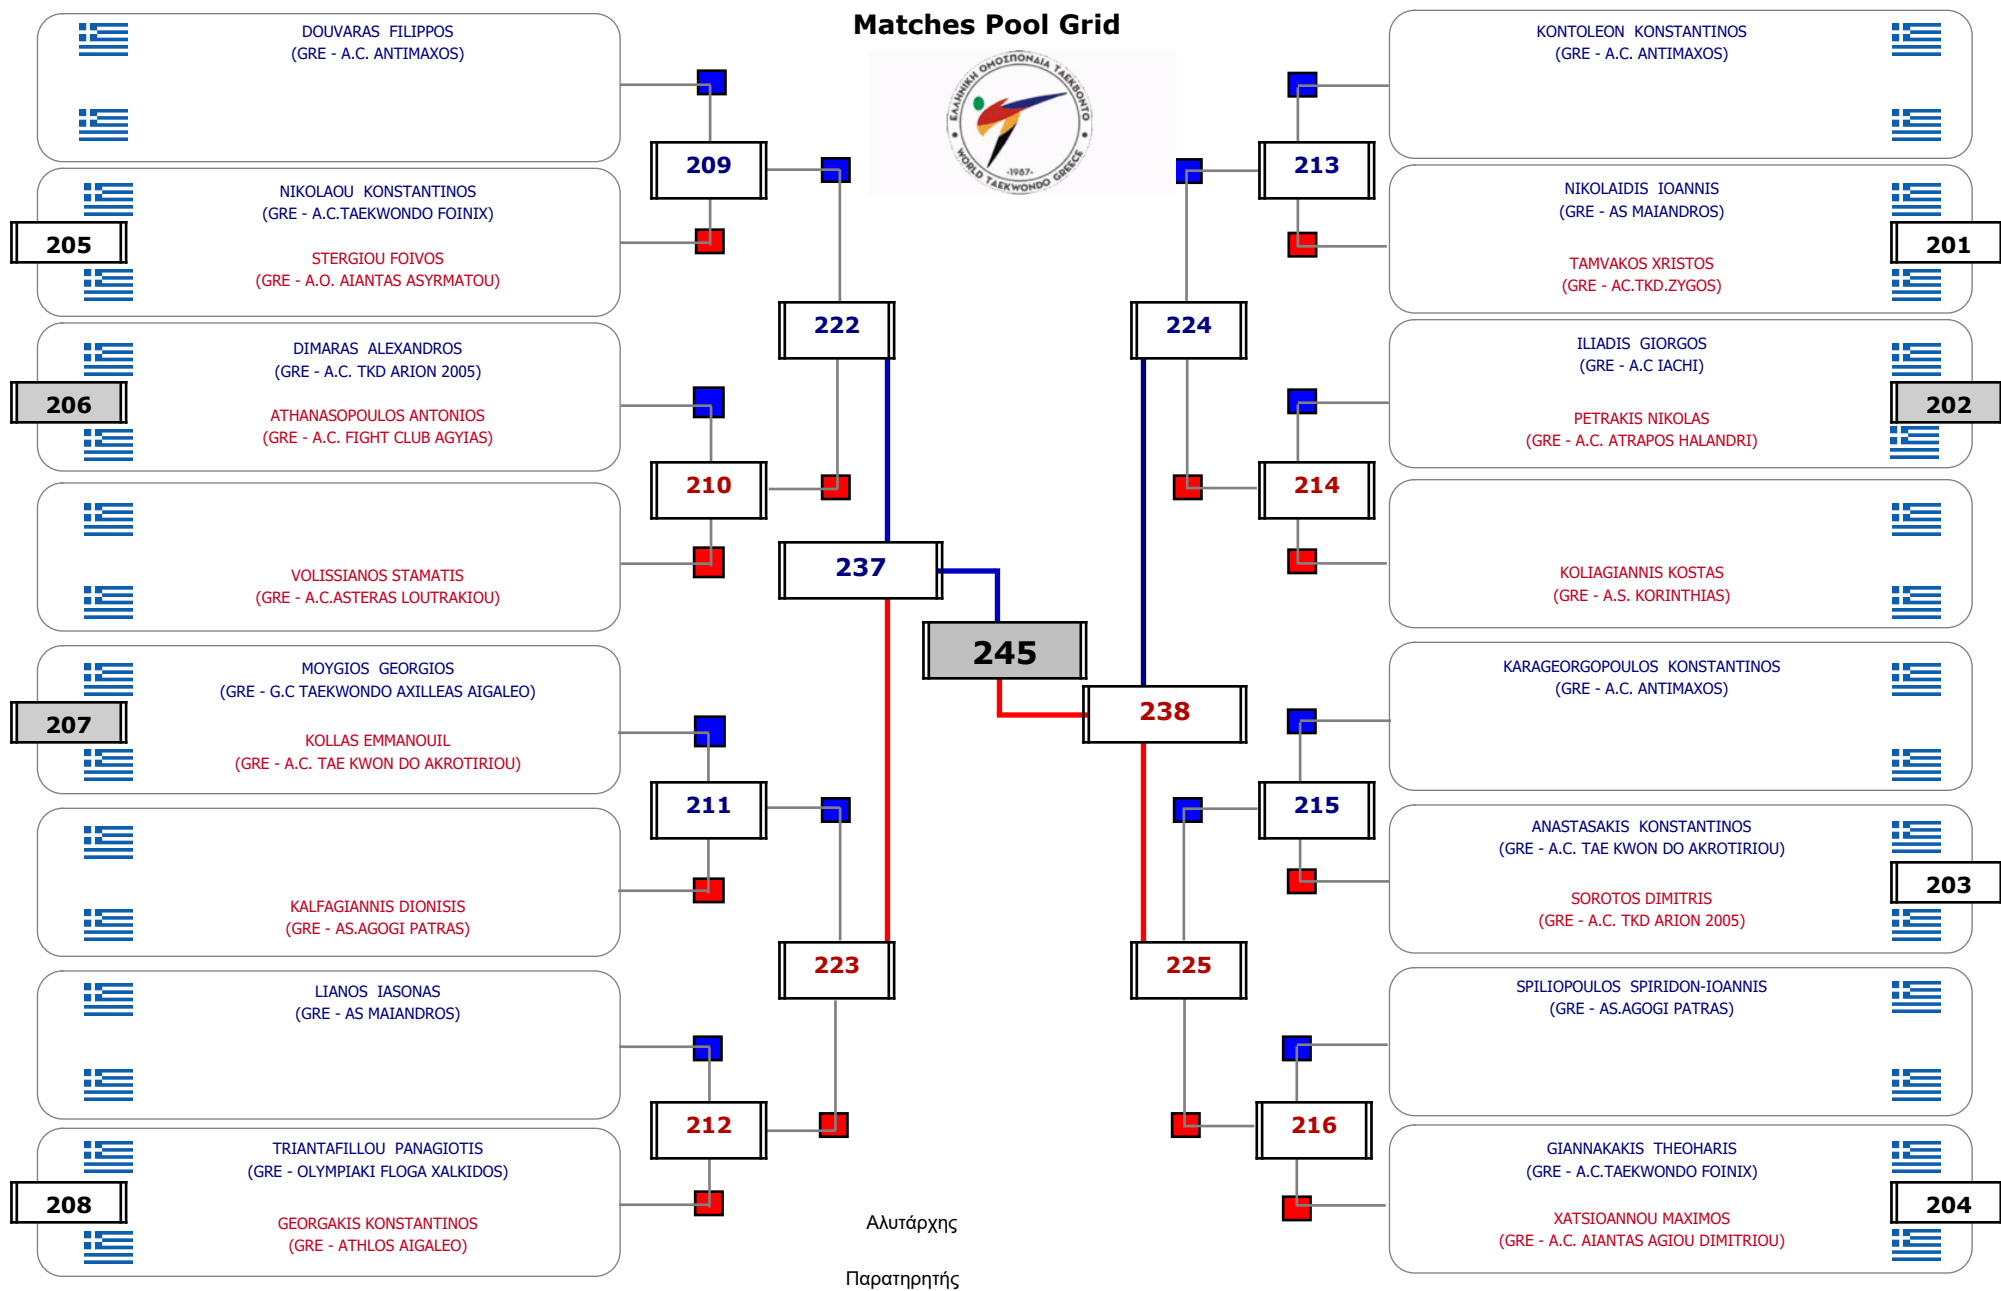

Matches Pool Grid

Αλυτάρχης

Παρατηρητής

Συμμετοχή 2 Αθλητές/τριες από 2 συλλόγους.

Matches Pool Grid

Αλυτάρχης

Παρατηρητής

Συμμετοχή 1 Αθλητές/τριες από 1 συλλόγους.

Matches Pool Grid

Αλυτάρχης

Παρατηρητής

Συμμετοχή 5 Αθλητές/τριες από 5 συλλόγους.

Matches Pool Grid

Αλυτάρχης

Παρατηρητής

Συμμετοχή 12 Αθλητές/τριες από 11 συλλόγους.

Συμμετοχή 22 Αθλητές/τριες από 18 συλλόγους.

Συμμετοχή 24 Αθλητές/τριες από 17 συλλόγους.

Συμμετοχή 25 Αθλητές/τριες από 21 συλλόγους.

Matches Pool Grid

Συμμετοχή 14 Αθλητές/τριες από 11 συλλόγους.

Matches Pool Grid

Αλυτάρχης

Παρατηρητής

Συμμετοχή 5 Αθλητές/τριες από 4 συλλόγους.

Matches Pool Grid

Αλυτάρχης

Παρατηρητής

Συμμετοχή 3 Αθλητές/τριες από 3 συλλόγους.

Matches Pool Grid