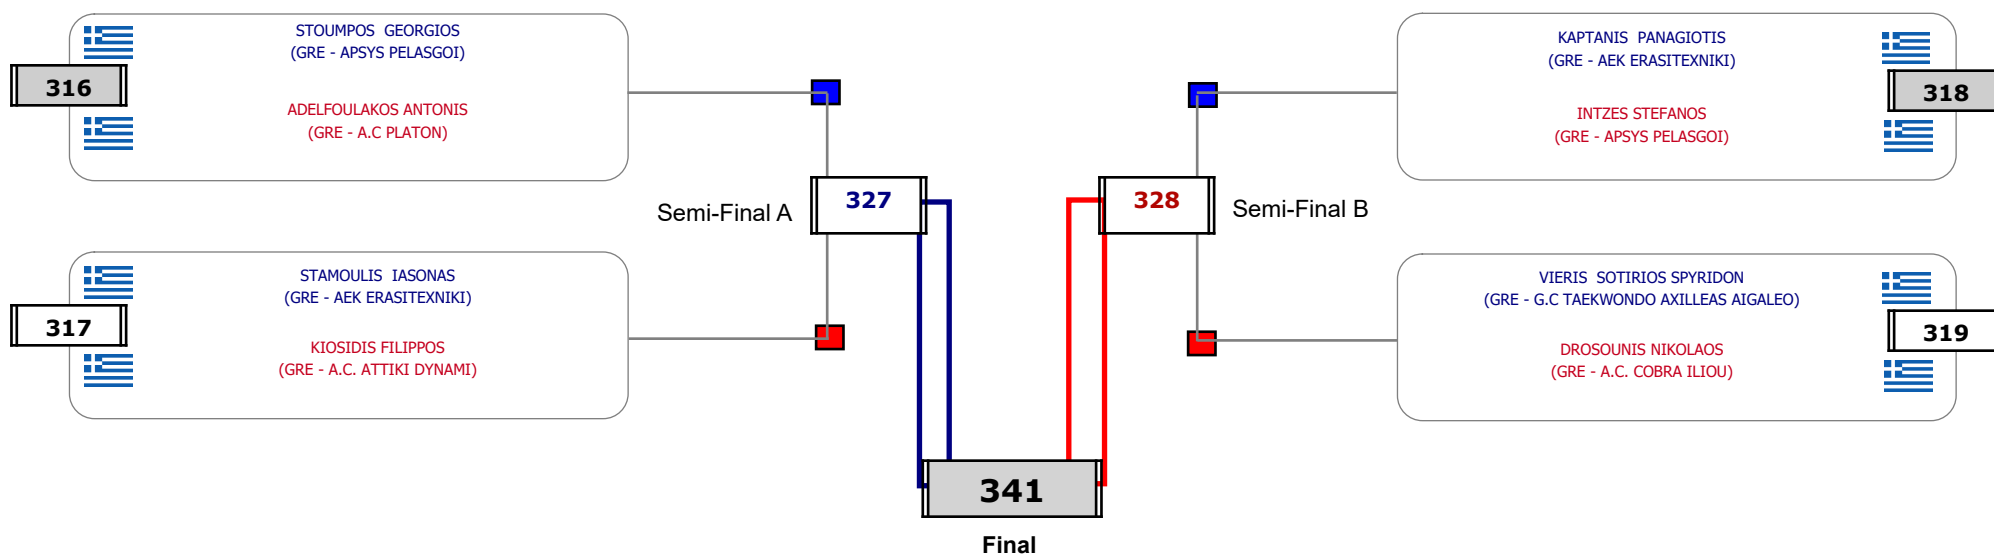

Αλυτάρχης

Παρατηρητής

Συμμετοχή 5 Αθλητές/τριες από 4 συλλόγους.

Matches Pool Grid

Αλυτάρχης

Παρατηρητής

Συμμετοχή 3 Αθλητές/τριες από 3 συλλόγους.

Matches Pool Grid