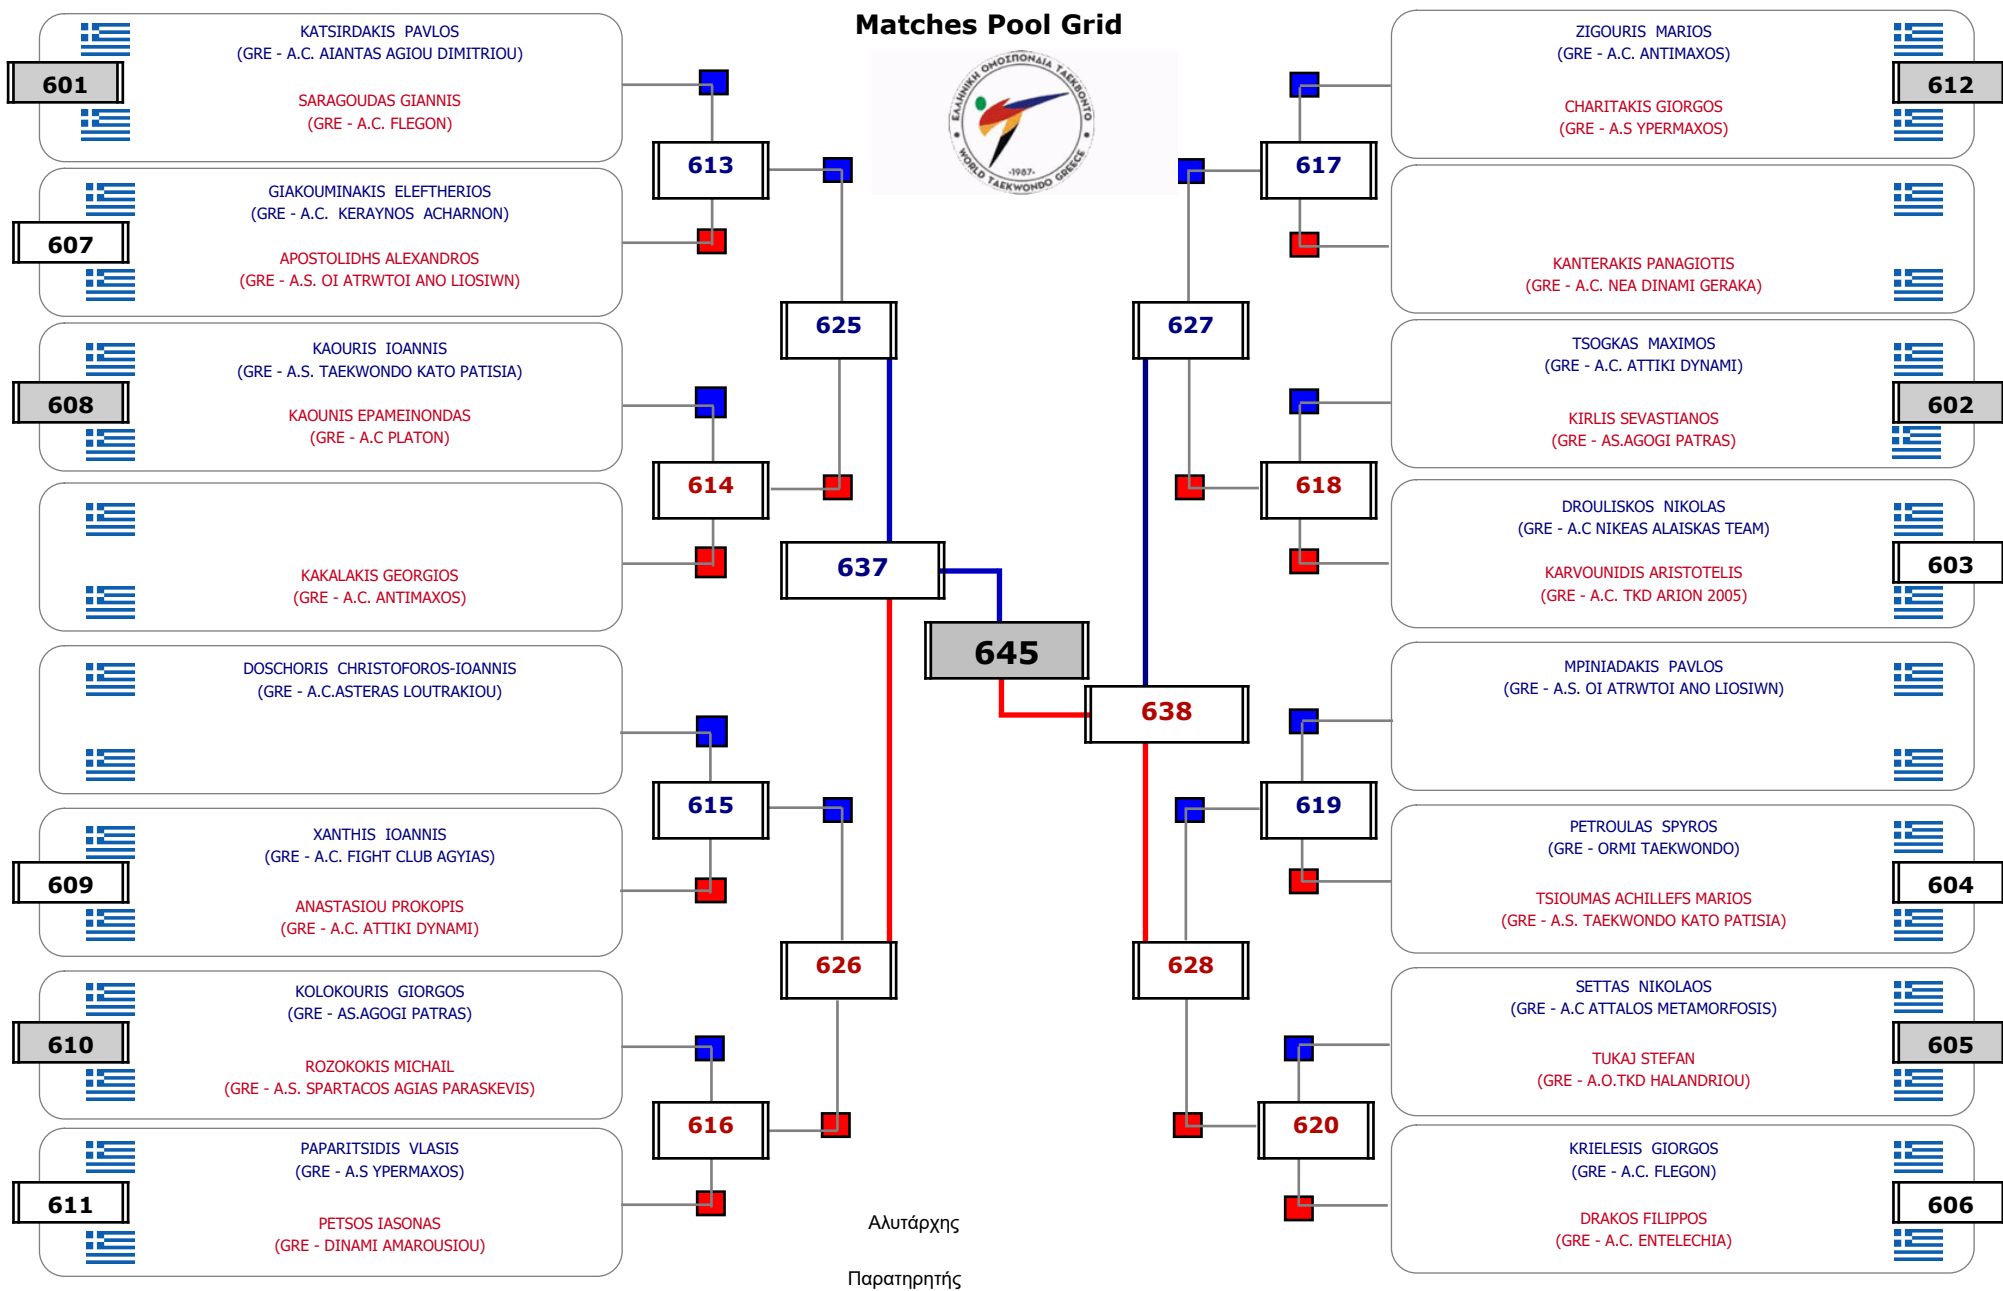

Συμμετοχή 28 Αθλητές/τριες από 21 συλλόγους.