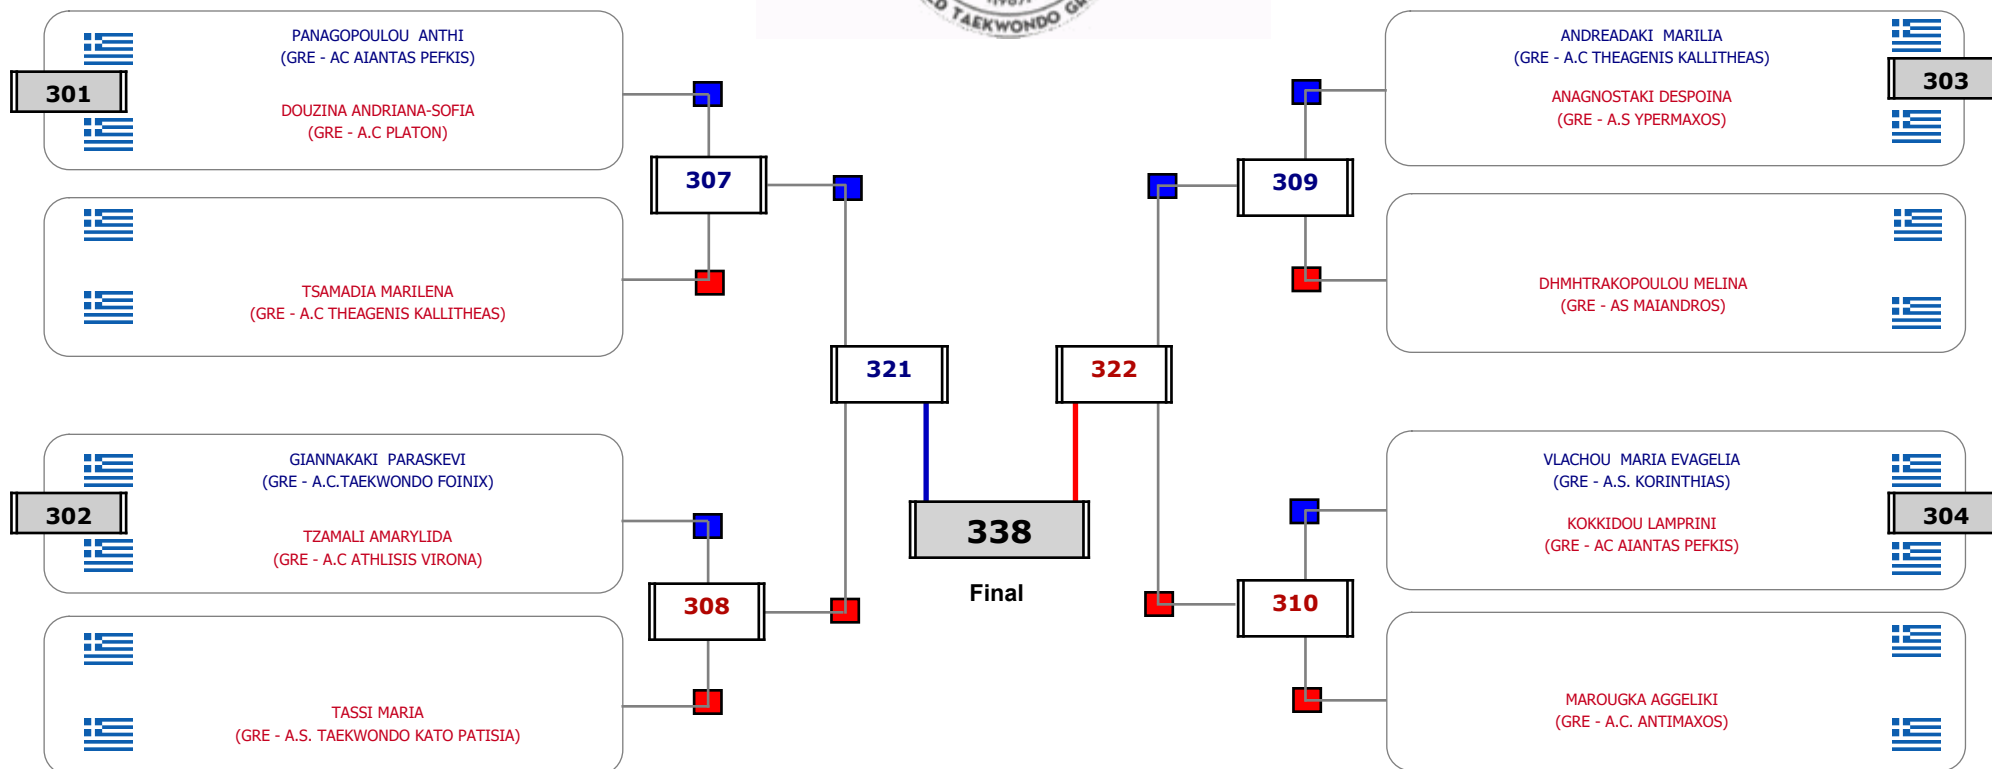

Matches Pool Grid

Αλυτάρχης

Παρατηρητής

Συμμετοχή 2 Αθλητές/τριες από 2 συλλόγους.

Matches Pool Grid

Αλιτάρχης

Παρατηρητής

Συμμετοχή 9 Αθλητές/τριες από 7 συλλόγους.

Matches Pool Grid

Αλυτάρχης

Παρατηρητής

Συμμετοχή 15 Αθλητές/τριες από 15 συλλόγους.

Matches Pool Grid

Αλυτάρχης

Παρατηρητής

Συμμετοχή 16 Αθλητές/τριες από 12 συλλόγους.

Matches Pool Grid

Αλυτάρχης

Παρατηρητής

Συμμετοχή 12 Αθλητές/τριες από 10 συλλόγους.

Matches Pool Grid

Αλυτάρχης

Παρατηρητής

Συμμετοχή 7 Αθλητές/τριες από 6 συλλόγους.