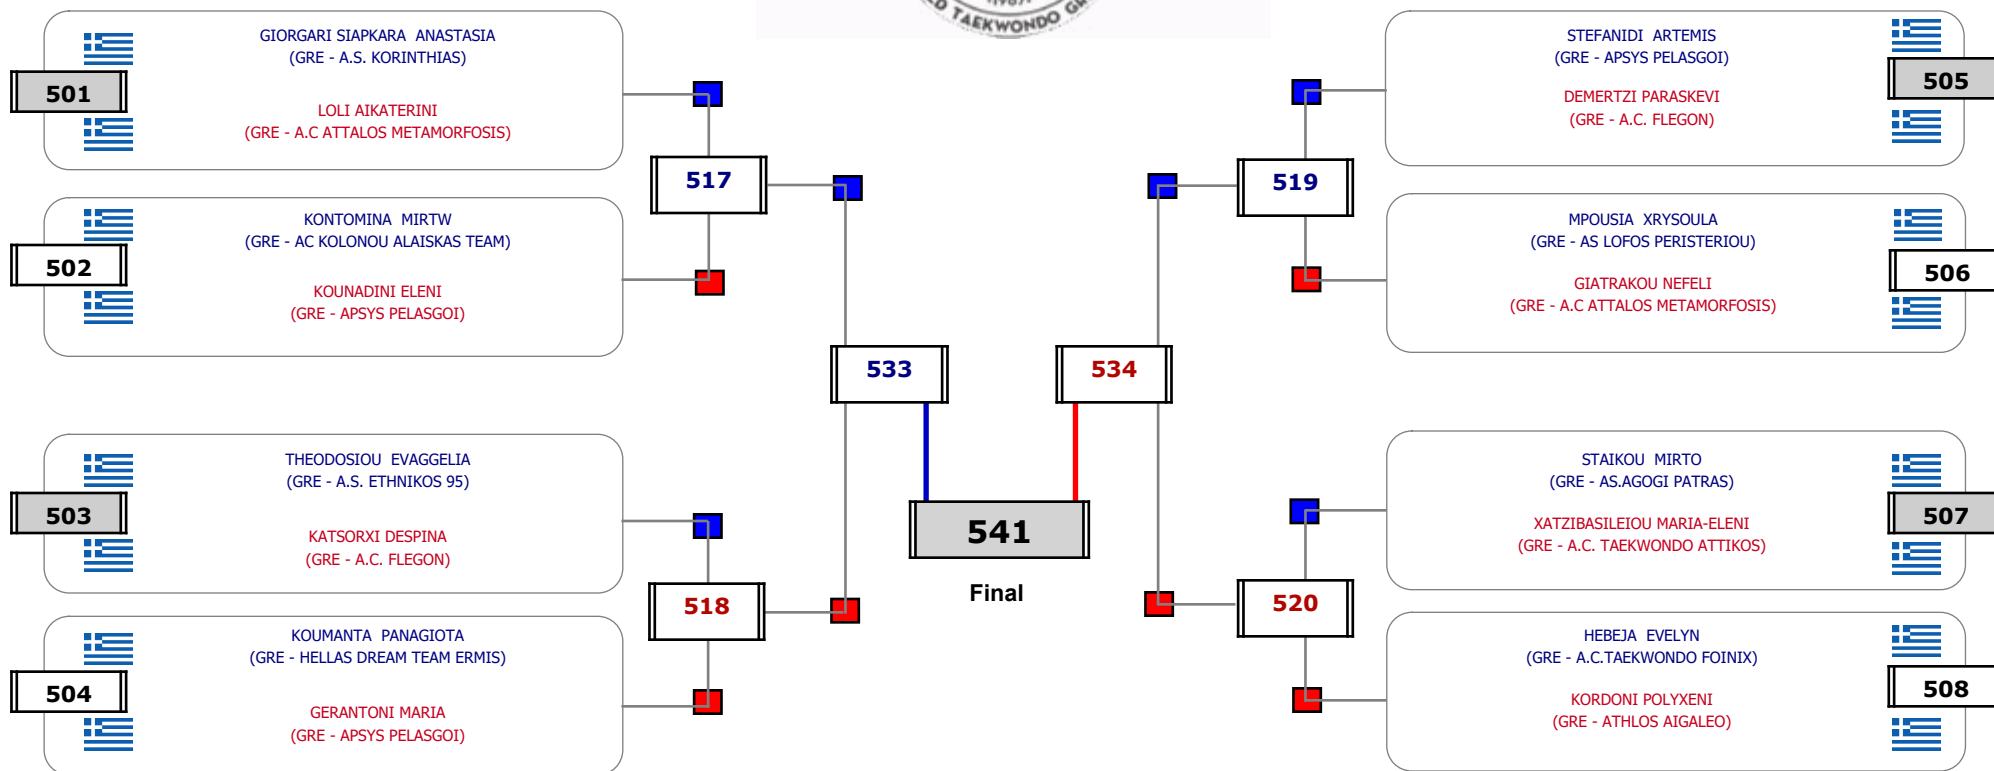

Matches Pool Grid

Αλυτάρχης

Παρατηρητής

Συμμετοχή 2 Αθλητές/τριες από 2 συλλόγους.

Matches Pool Grid

Αλιτάρχης

Παρατηρητής

Συμμετοχή 9 Αθλητές/τριες από 7 συλλόγους.

Matches Pool Grid

Αλυτάρχης

Παρατηρητής

Συμμετοχή 15 Αθλητές/τριες από 15 συλλόγους.

Matches Pool Grid

Αλυτάρχης

Παρατηρητής

Συμμετοχή 16 Αθλητές/τριες από 12 συλλόγους.

Matches Pool Grid

Αλυτάρχης

Παρατηρητής

Συμμετοχή 12 Αθλητές/τριες από 10 συλλόγους.

Matches Pool Grid

Αλυτάρχης

Παρατηρητής

Συμμετοχή 7 Αθλητές/τριες από 6 συλλόγους.

Matches Pool Grid

Αλυτάρχης

Παρατηρητής

Συμμετοχή 5 Αθλητές/τριες από 4 συλλόγους.

Matches Pool Grid

Semi-Final A

Semi-Final B

Αλυτάρχης