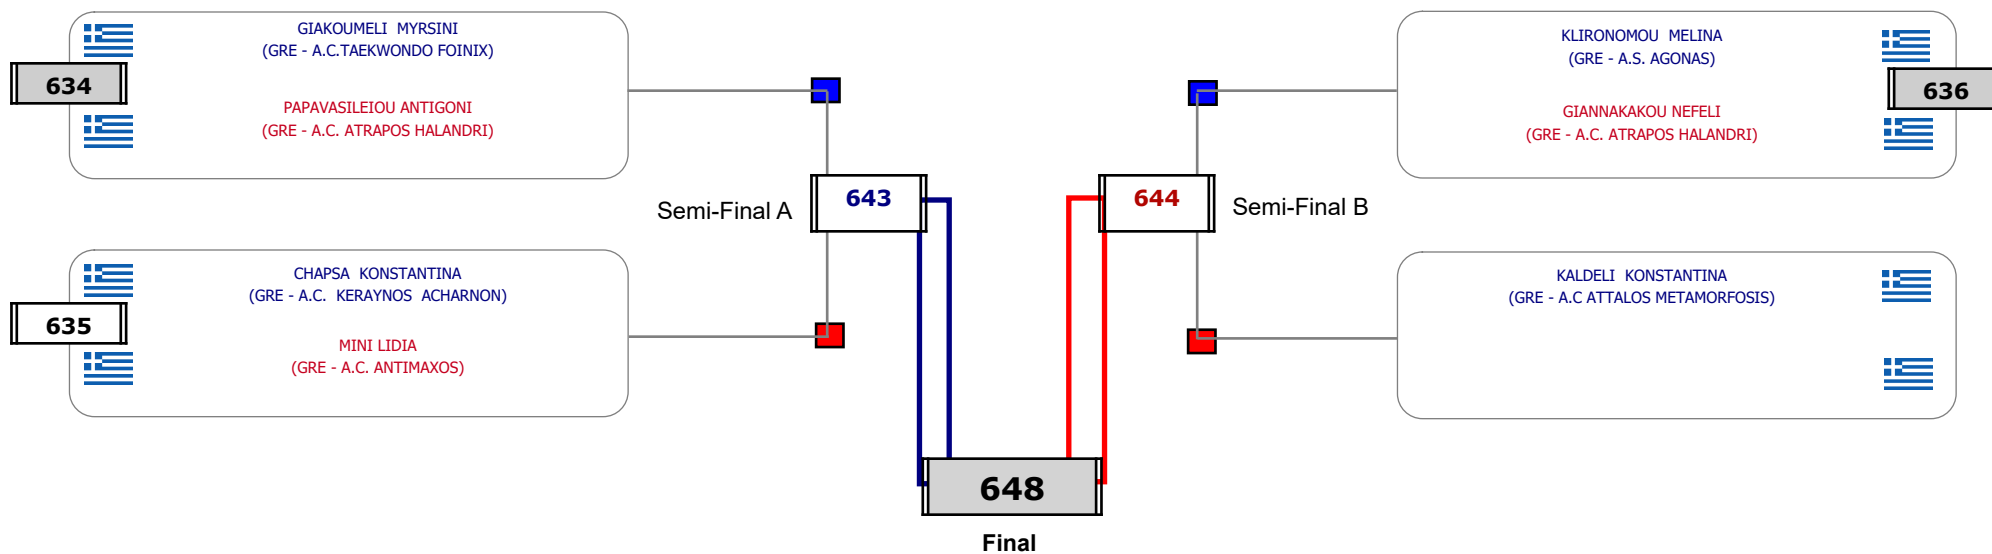

Matches Pool Grid

Αλυτάρχης

Παρατηρητής

Συμμετοχή 8 Αθλητές/τριες από 8 συλλόγους.

Matches Pool Grid

Συμμετοχή 12 Αθλητές/τριες από 9 συλλόγους.

Matches Pool Grid

Αλυτάρχης

Παρατηρητής

Συμμετοχή 7 Αθλητές/τριες από 6 συλλόγους.

Matches Pool Grid

Αλιτάρχης

Παρατηρητής

Συμμετοχή 12 Αθλητές/τριες από 12 συλλόγους.

Matches Pool Grid

Αλυτάρχης