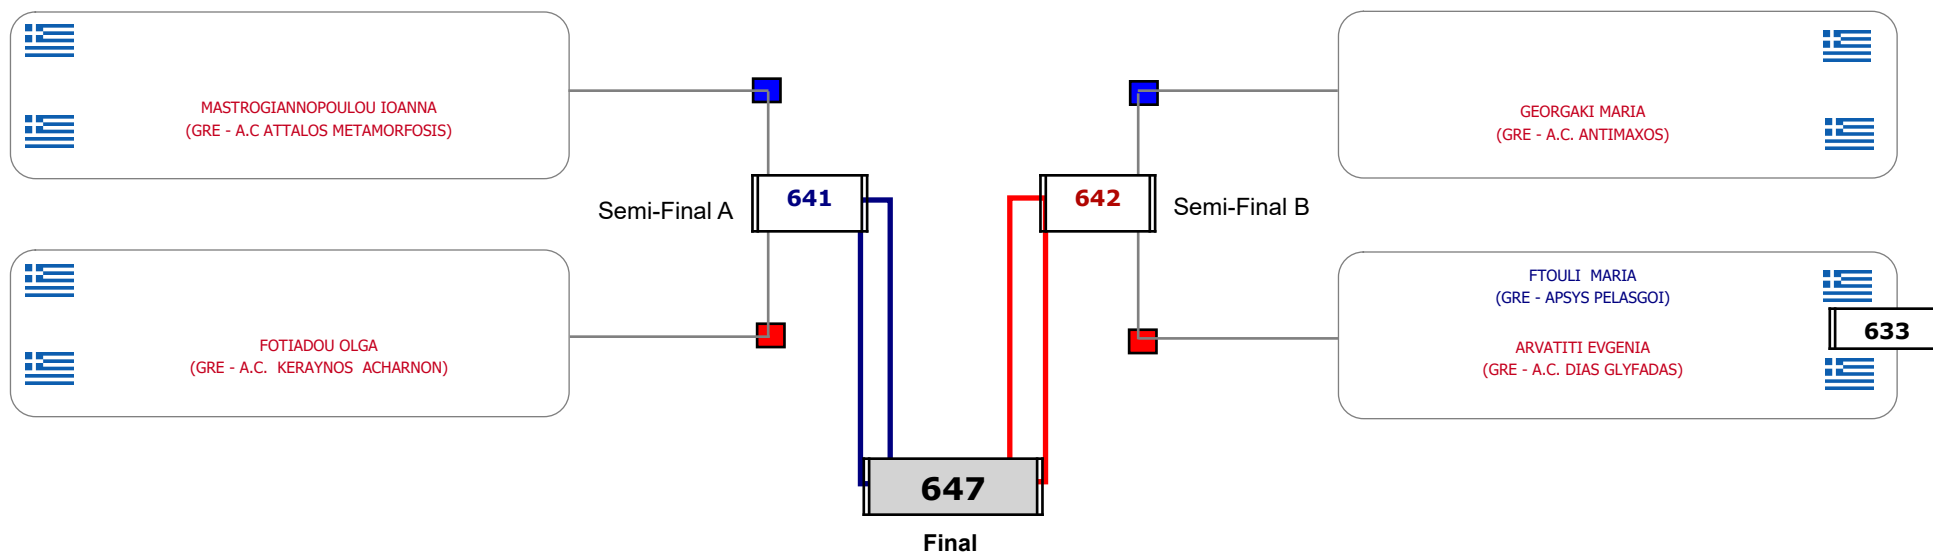

Matches Pool Grid

Αλυτάρχης

Παρατηρητής

Συμμετοχή 8 Αθλητές/τριες από 8 συλλόγους.

Matches Pool Grid

Συμμετοχή 12 Αθλητές/τριες από 9 συλλόγους.

Matches Pool Grid

Αλυτάρχης

Παρατηρητής

Συμμετοχή 7 Αθλητές/τριες από 6 συλλόγους.

Matches Pool Grid

Αλιτάρχης

Παρατηρητής

Συμμετοχή 12 Αθλητές/τριες από 12 συλλόγους.

Matches Pool Grid

Αλυτάρχης

Παρατηρητής

Συμμετοχή 10 Αθλητές/τριες από 7 συλλόγους.

Matches Pool Grid

Συμμετοχή 5 Αθλητές/τριες από 5 συλλόγους.

Matches Pool Grid

Αλυτάρχης

Παρατηρητής

Συμμετοχή 1 Αθλητές/τριες από 1 συλλόγους.