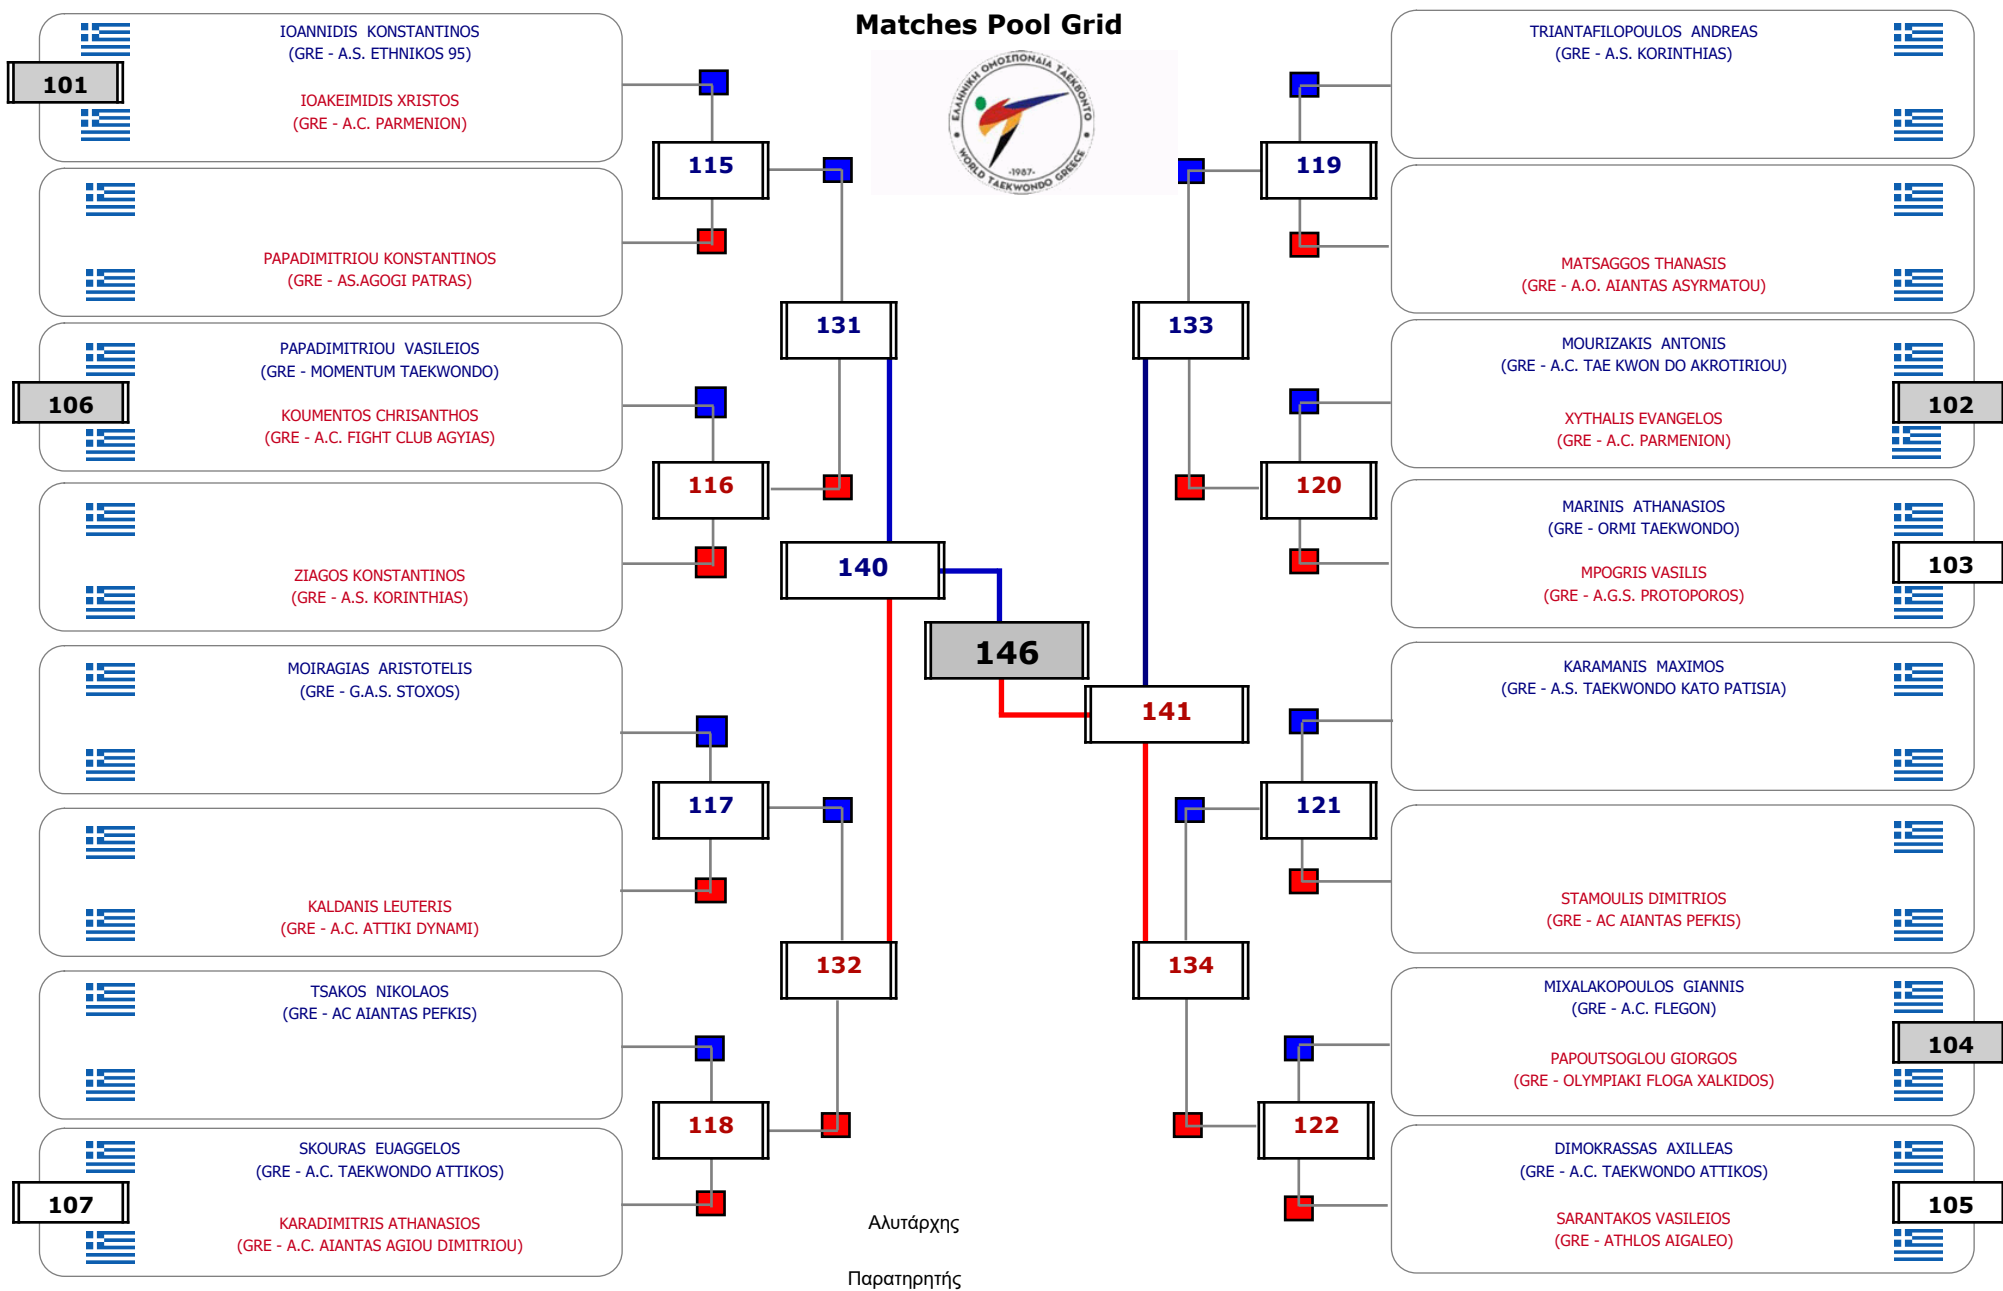

Matches Pool Grid

Αλυτάρχης

Παρατηρητής

Συμμετοχή 2 Αθλητές/τριες από 2 συλλόγους.

Matches Pool Grid

Αλυτάρχης

Παρατηρητής

Συμμετοχή 1 Αθλητές/τριες από 1 συλλόγους.

Αλυτάρχης

Παρατηρητής

Συμμετοχή 5 Αθλητές/τριες από 4 συλλόγους.

Matches Pool Grid

Αλυτάρχης

Παρατηρητής

Συμμετοχή 3 Αθλητές/τριες από 3 συλλόγους.

Matches Pool Grid

Συμμετοχή 8 Αθλητές/τριες από 6 συλλόγους.

Συμμετοχή 18 Αθλητές/τριες από 14 συλλόγους.

Συμμετοχή 23 Αθλητές/τριες από 20 συλλόγους.

Συμμετοχή 28 Αθλητές/τριες από 21 συλλόγους.

Συμμετοχή 23 Αθλητές/τριες από 19 συλλόγους.

Matches Pool Grid

Συμμετοχή 11 Αθλητές/τριες από 10 συλλόγους.

Matches Pool Grid

Αλιτάρχης

Παρατηρητής

Συμμετοχή 9 Αθλητές/τριες από 9 συλλόγους.

Matches Pool Grid

Αλυτάρχης