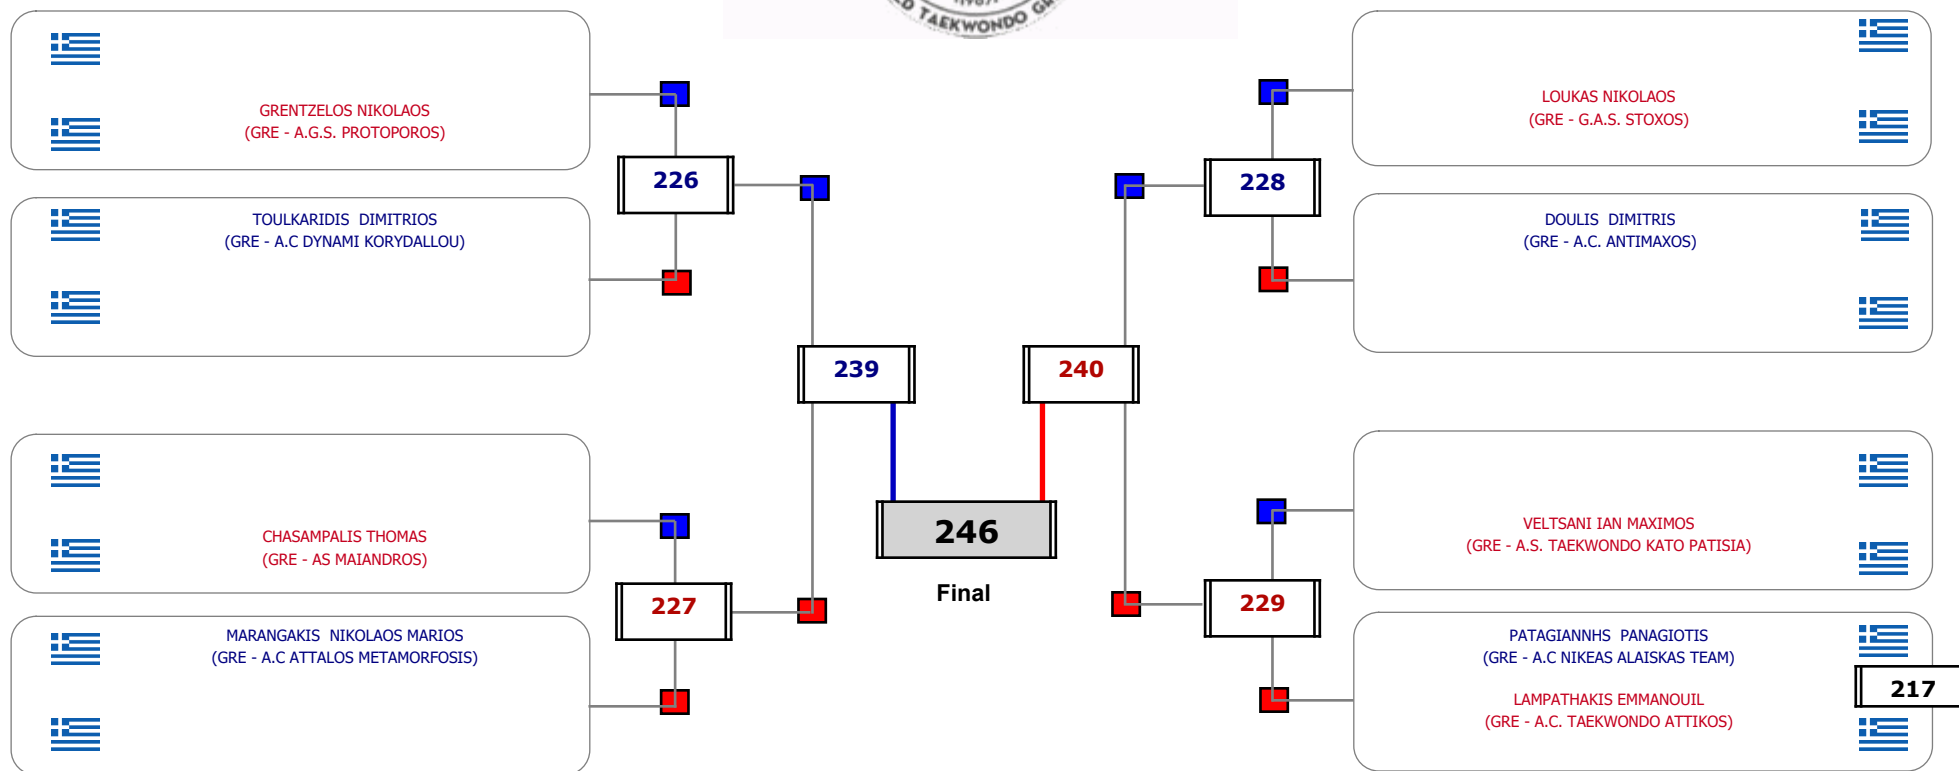

Αλυτάρχης

Παρατηρητής

Συμμετοχή 5 Αθλητές/τριες από 4 συλλόγους.

Matches Pool Grid

Αλυτάρχης

Παρατηρητής

Συμμετοχή 3 Αθλητές/τριες από 3 συλλόγους.

Matches Pool Grid

Matches Pool Grid

Συμμετοχή 11 Αθλητές/τριες από 10 συλλόγους.

Matches Pool Grid

Αλιτάρχης

Παρατηρητής

Συμμετοχή 9 Αθλητές/τριες από 9 συλλόγους.

Matches Pool Grid

Αλυτάρχης