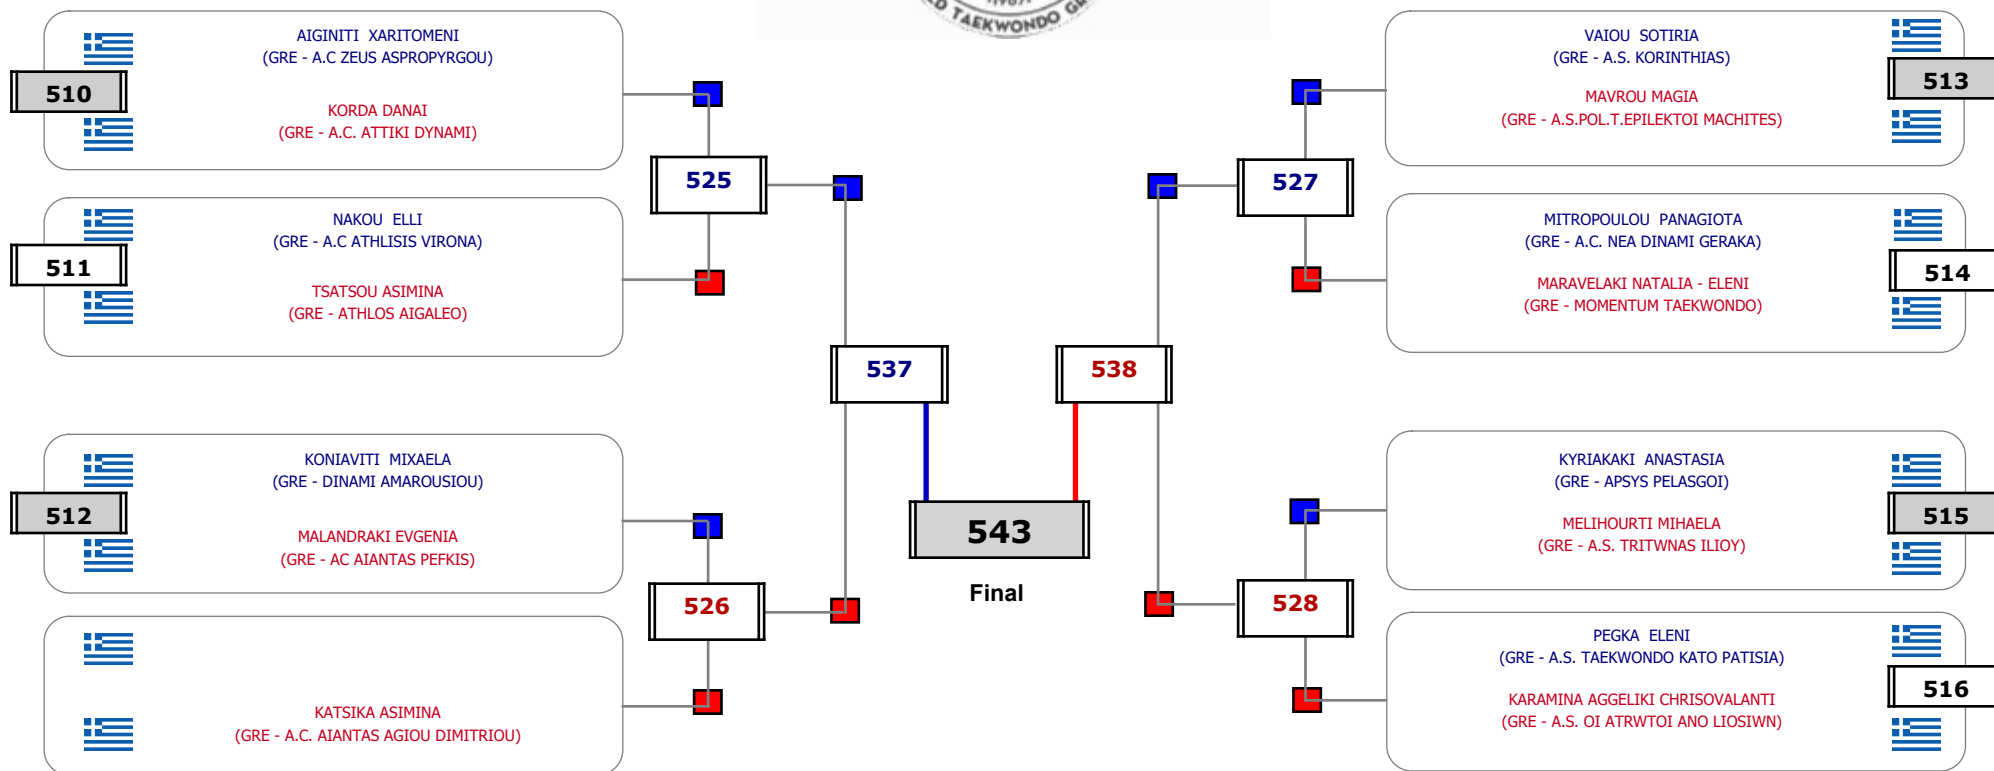

Matches Pool Grid

Αλυτάρχης

Παρατηρητής

Συμμετοχή 2 Αθλητές/τριες από 2 συλλόγους.

Matches Pool Grid

Αλιτάρχης

Παρατηρητής

Συμμετοχή 9 Αθλητές/τριες από 7 συλλόγους.

Matches Pool Grid

Αλυτάρχης

Παρατηρητής

Συμμετοχή 15 Αθλητές/τριες από 15 συλλόγους.

Matches Pool Grid

Αλυτάρχης

Παρατηρητής

Συμμετοχή 16 Αθλητές/τριες από 12 συλλόγους.