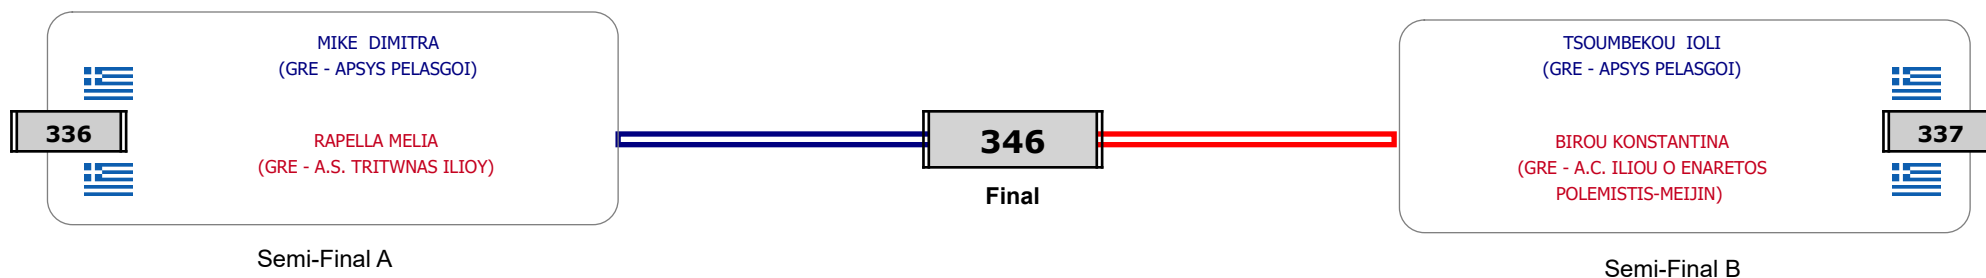

Matches Pool Grid

Αλυτάρχης

Παρατηρητής

Συμμετοχή 5 Αθλητές/τριες από 4 συλλόγους.

Matches Pool Grid

Semi-Final A

Semi-Final B

Αλυτάρχης