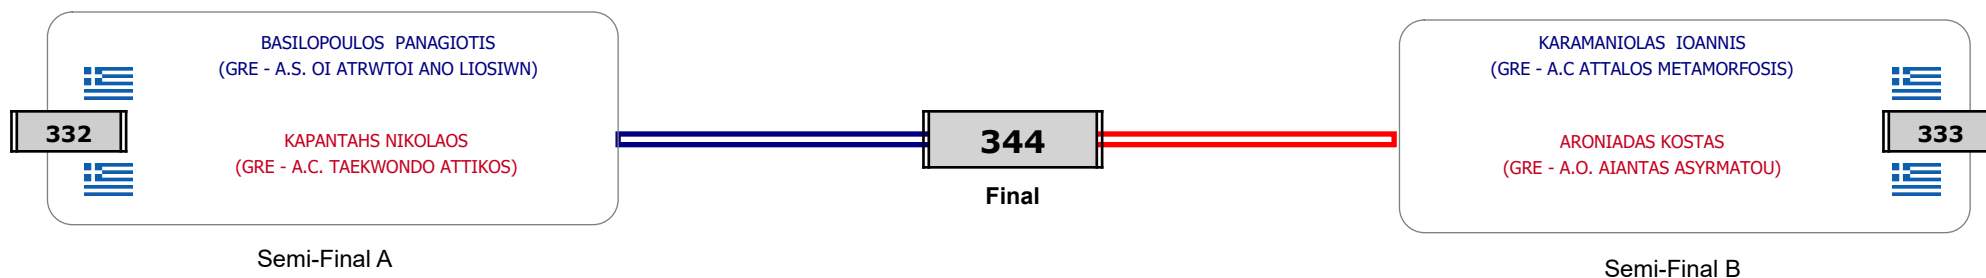

Matches Pool Grid

Συμμετοχή 11 Αθλητές/τριες από 10 συλλόγους.

Matches Pool Grid

Αλιτάρχης

Παρατηρητής

Συμμετοχή 9 Αθλητές/τριες από 9 συλλόγους.

Matches Pool Grid

Αλυτάρχης

Παρατηρητής

Συμμετοχή 4 Αθλητές/τριες από 4 συλλόγους.

Matches Pool Grid

Αλυτάρχης

Παρατηρητής

Συμμετοχή 1 Αθλητές/τριες από 1 συλλόγους.