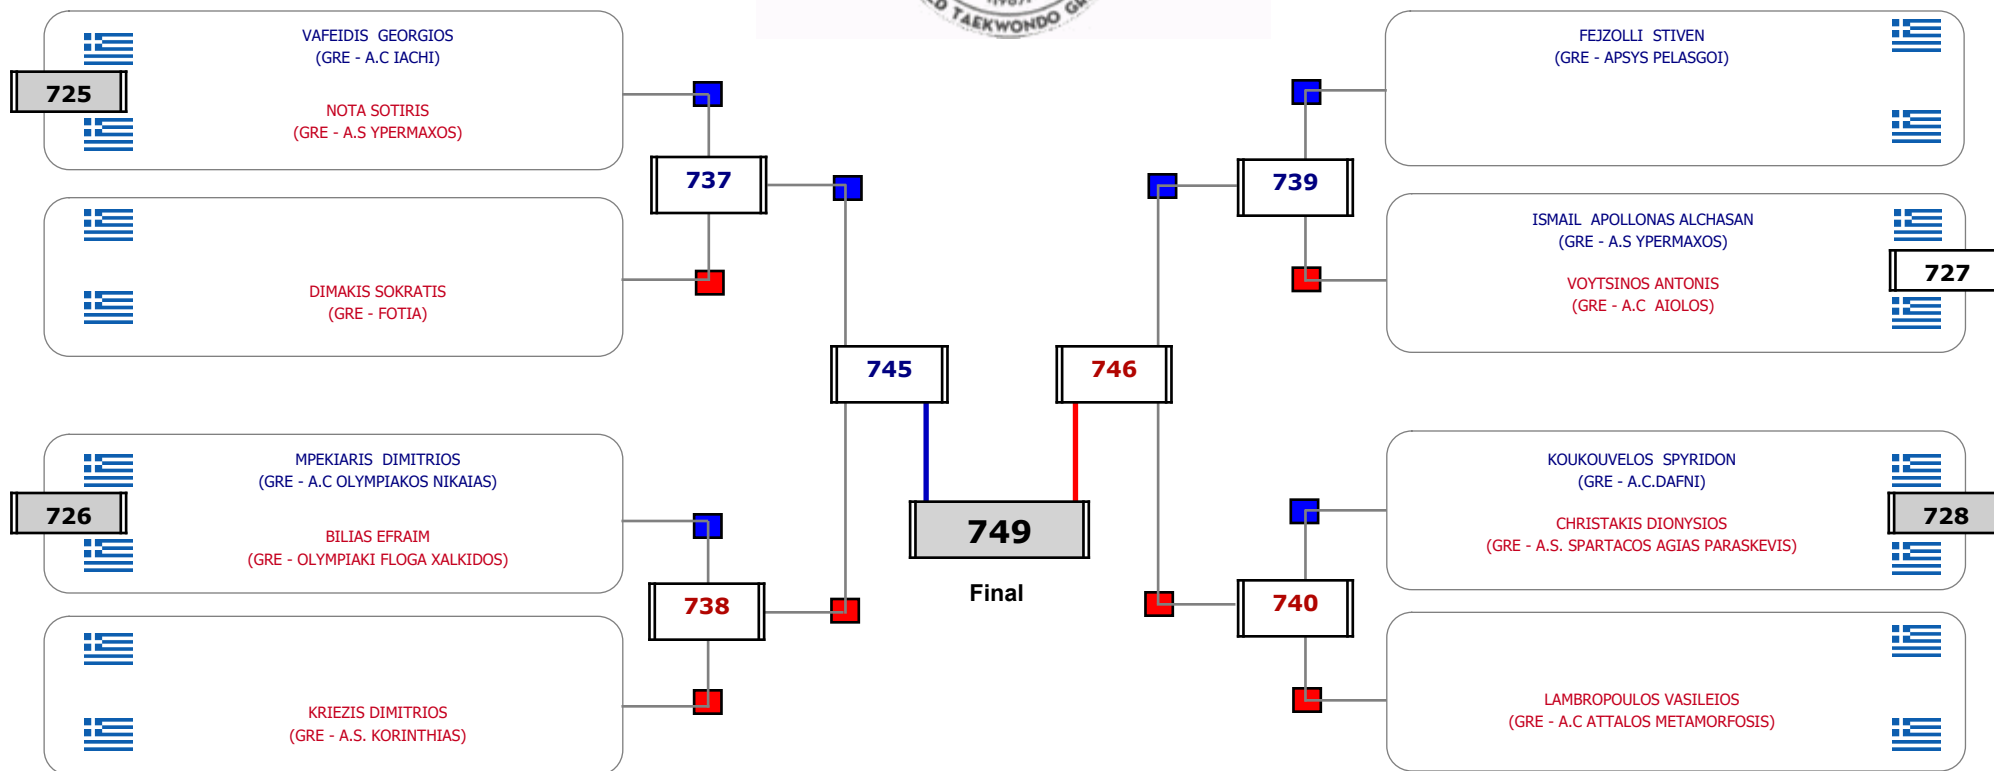

Matches Pool Grid

Αλυτάρχης

Παρατηρητής

Συμμετοχή 2 Αθλητές/τριες από 2 συλλόγους.

Matches Pool Grid

Αλυτάρχης

Παρατηρητής

Συμμετοχή 1 Αθλητές/τριες από 1 συλλόγους.

Matches Pool Grid

Αλυτάρχης

Παρατηρητής

Συμμετοχή 5 Αθλητές/τριες από 5 συλλόγους.

Matches Pool Grid

Αλυτάρχης

Παρατηρητής

Συμμετοχή 12 Αθλητές/τριες από 11 συλλόγους.