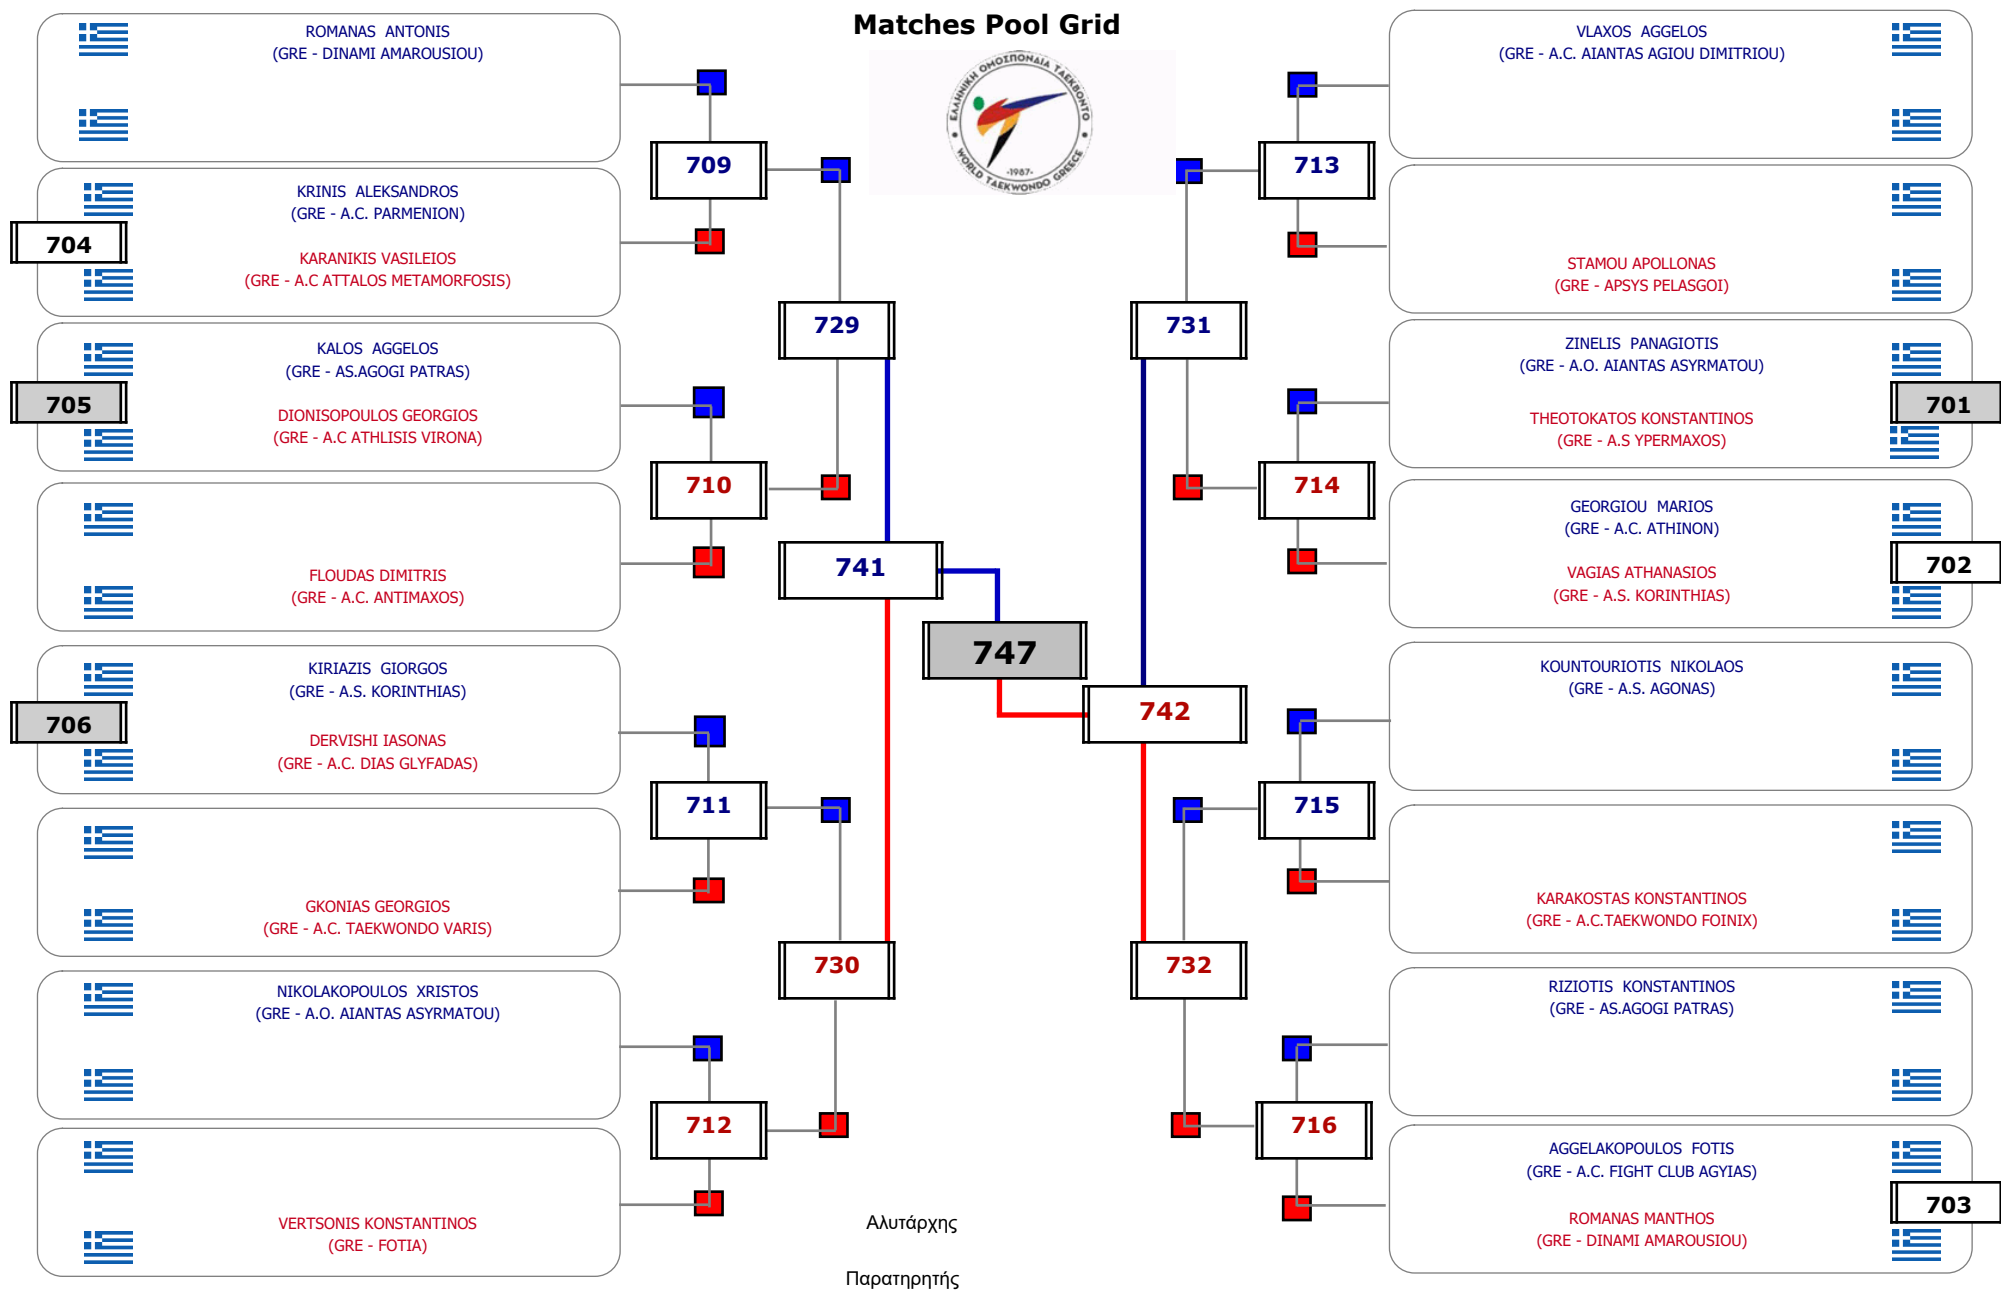

Matches Pool Grid

Αλυτάρχης

Παρατηρητής

Συμμετοχή 2 Αθλητές/τριες από 2 συλλόγους.

Matches Pool Grid

Αλυτάρχης

Παρατηρητής

Συμμετοχή 1 Αθλητές/τριες από 1 συλλόγους.

Matches Pool Grid

Αλυτάρχης

Παρατηρητής

Συμμετοχή 5 Αθλητές/τριες από 5 συλλόγους.

Matches Pool Grid

Αλυτάρχης

Παρατηρητής

Συμμετοχή 12 Αθλητές/τριες από 11 συλλόγους.

Συμμετοχή 22 Αθλητές/τριες από 18 συλλόγους.

Συμμετοχή 24 Αθλητές/τριες από 17 συλλόγους.

Συμμετοχή 25 Αθλητές/τριες από 21 συλλόγους.

Matches Pool Grid

Συμμετοχή 14 Αθλητές/τριες από 11 συλλόγους.

Matches Pool Grid

Αλυτάρχης

Παρατηρητής

Συμμετοχή 5 Αθλητές/τριες από 4 συλλόγους.

Matches Pool Grid

Αλυτάρχης

Παρατηρητής

Συμμετοχή 3 Αθλητές/τριες από 3 συλλόγους.

Matches Pool Grid