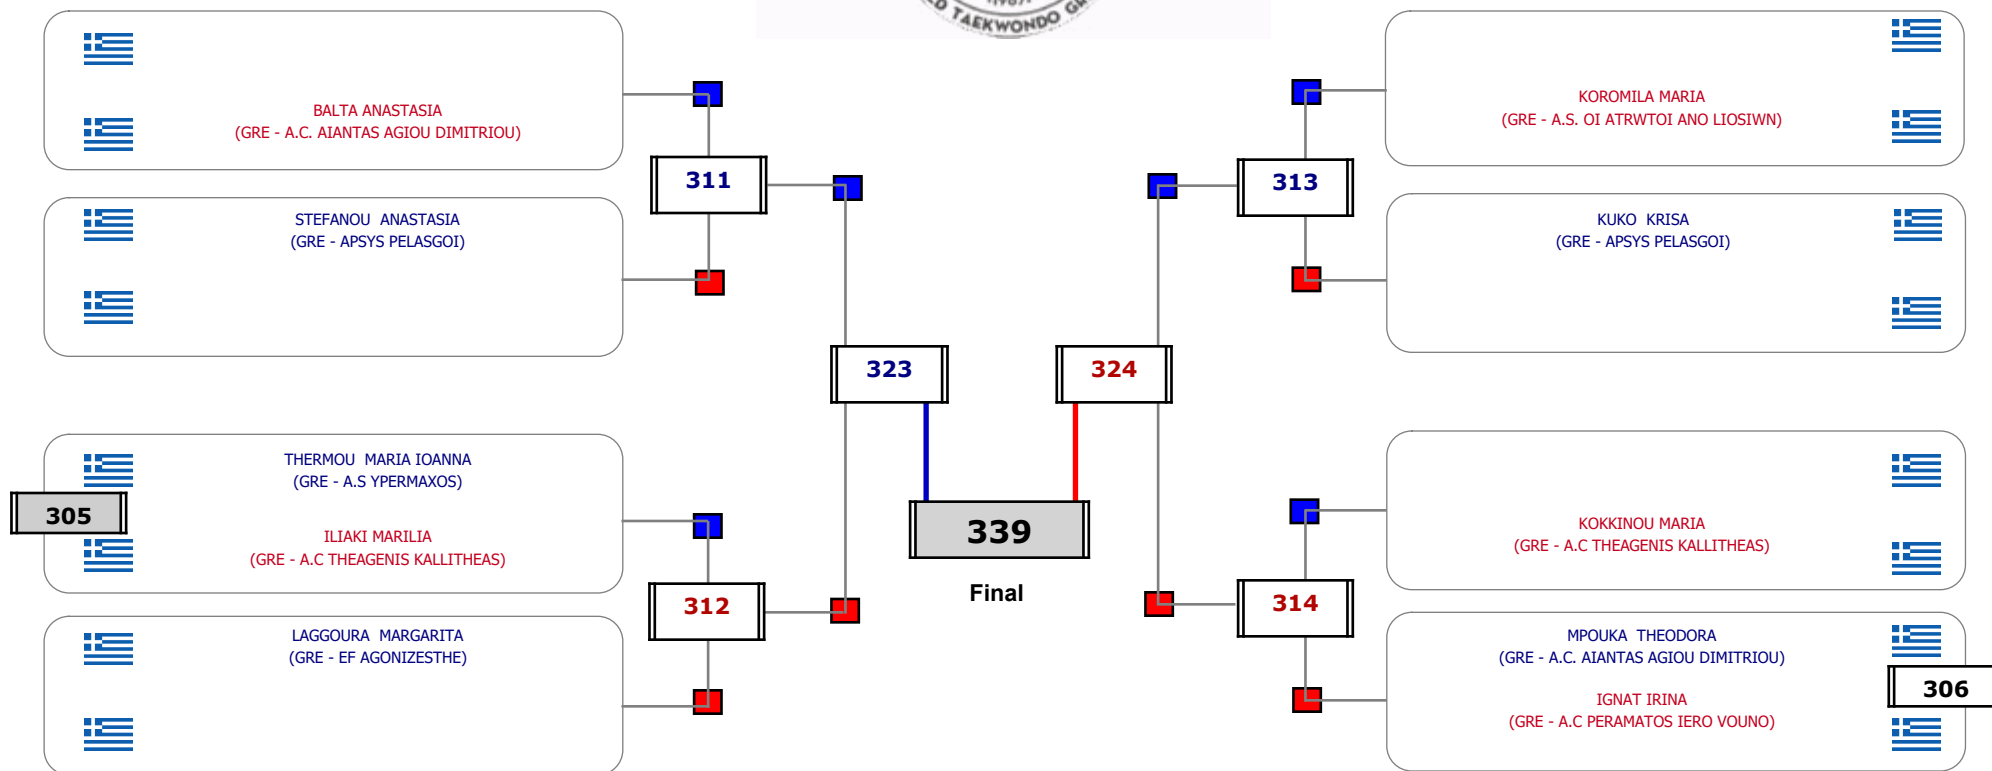

Matches Pool Grid

Αλυτάρχης

Παρατηρητής

Συμμετοχή 8 Αθλητές/τριες από 8 συλλόγους.

Matches Pool Grid

Συμμετοχή 12 Αθλητές/τριες από 9 συλλόγους.

Matches Pool Grid

Αλυτάρχης

Παρατηρητής

Συμμετοχή 7 Αθλητές/τριες από 6 συλλόγους.

Matches Pool Grid

Αλιτάρχης

Παρατηρητής

Συμμετοχή 12 Αθλητές/τριες από 12 συλλόγους.

Matches Pool Grid

Αλυτάρχης

Παρατηρητής

Συμμετοχή 10 Αθλητές/τριες από 7 συλλόγους.

Matches Pool Grid

Συμμετοχή 5 Αθλητές/τριες από 5 συλλόγους.

Matches Pool Grid

Αλυτάρχης

Παρατηρητής

Συμμετοχή 1 Αθλητές/τριες από 1 συλλόγους.