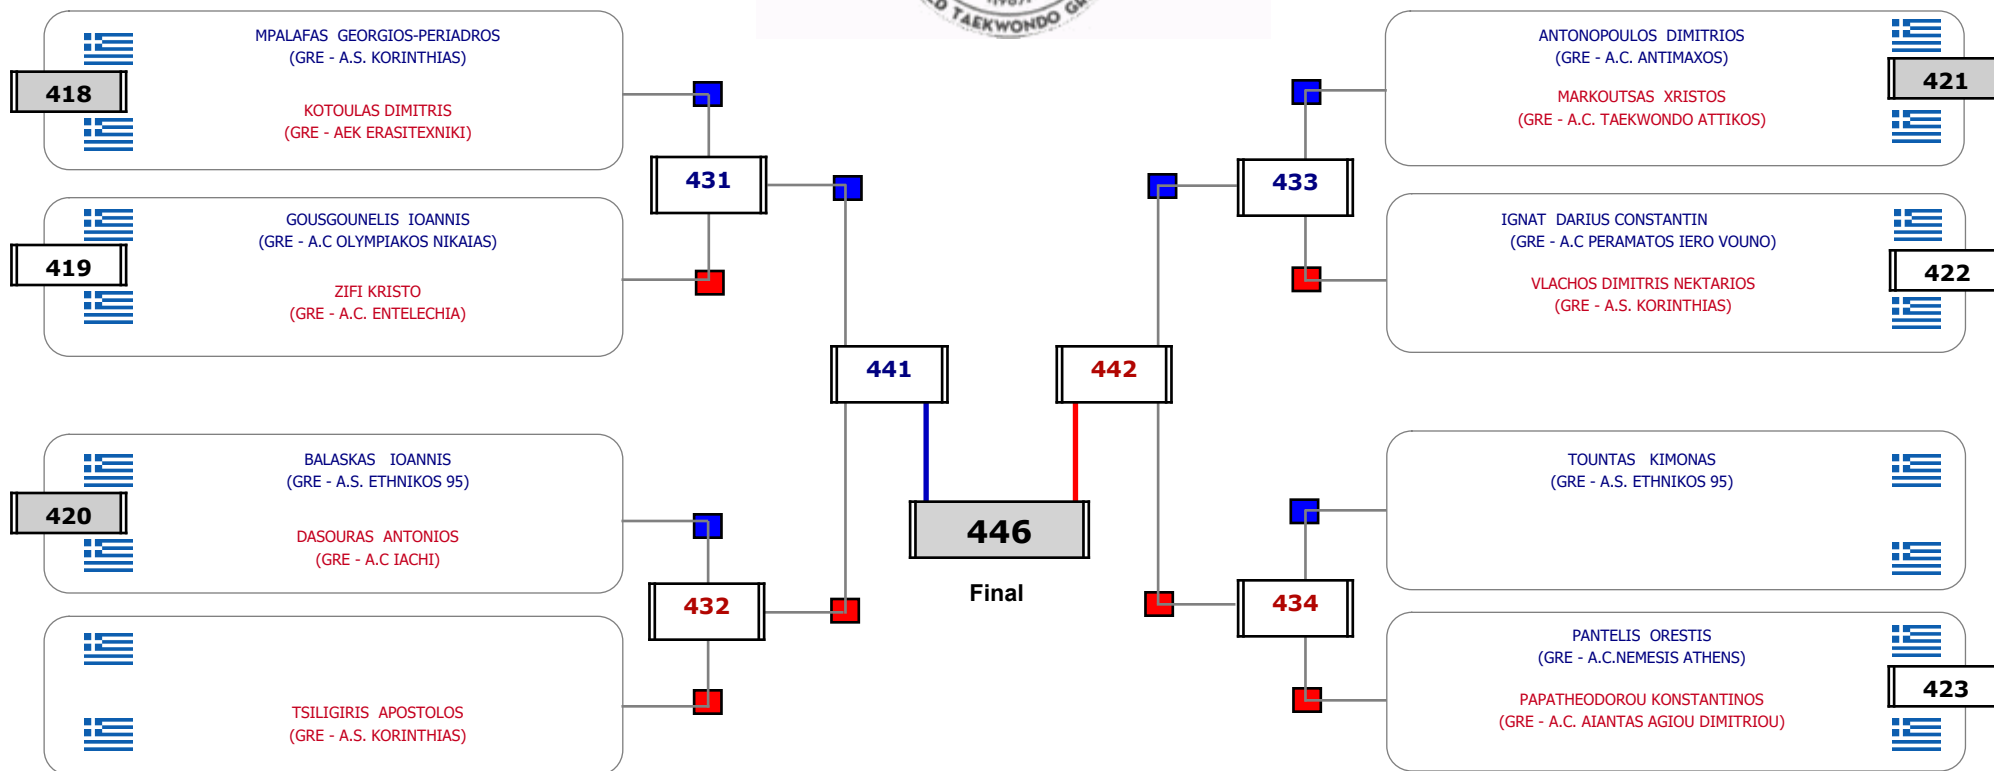

Matches Pool Grid

Αλυτάρχης

Παρατηρητής

Συμμετοχή 5 Αθλητές/τριες από 5 συλλόγους.

Matches Pool Grid

Αλυτάρχης

Παρατηρητής

Συμμετοχή 12 Αθλητές/τριες από 11 συλλόγους.

Συμμετοχή 22 Αθλητές/τριες από 18 συλλόγους.

Συμμετοχή 24 Αθλητές/τριες από 17 συλλόγους.

Συμμετοχή 25 Αθλητές/τριες από 21 συλλόγους.

Matches Pool Grid

Συμμετοχή 14 Αθλητές/τριες από 11 συλλόγους.

Matches Pool Grid

Αλυτάρχης

Παρατηρητής

Συμμετοχή 5 Αθλητές/τριες από 4 συλλόγους.

Matches Pool Grid

Αλυτάρχης

Παρατηρητής

Συμμετοχή 3 Αθλητές/τριες από 3 συλλόγους.

Matches Pool Grid