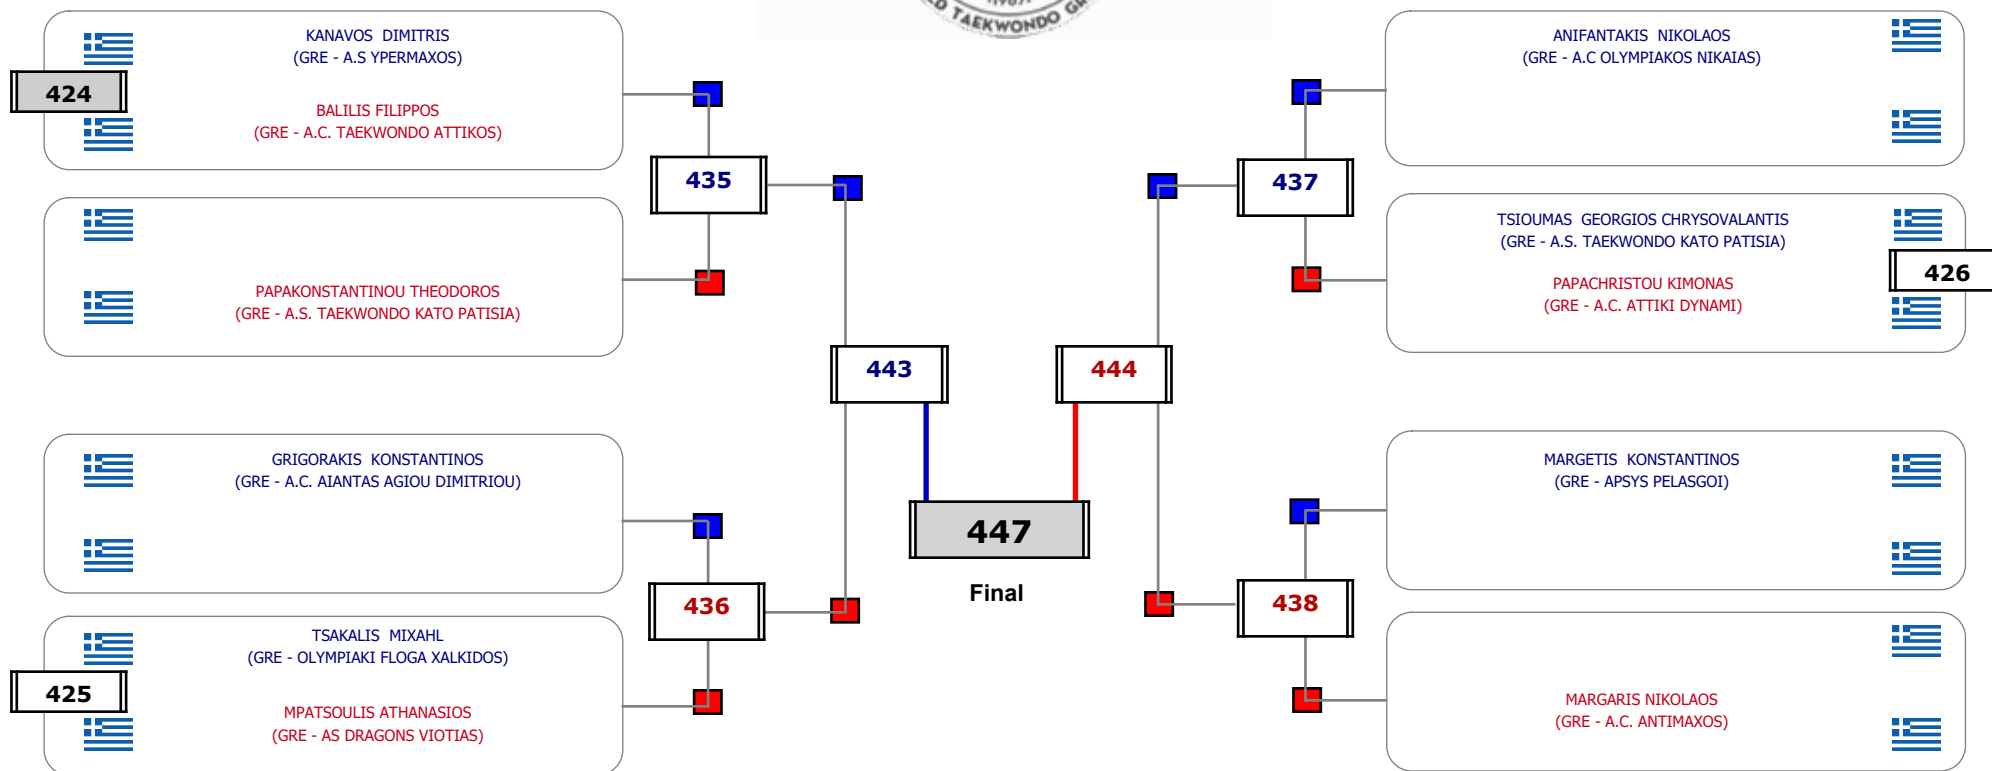

Αλυτάρχης

Παρατηρητής

Συμμετοχή 5 Αθλητές/τριες από 4 συλλόγους.

Matches Pool Grid

Αλυτάρχης

Παρατηρητής

Συμμετοχή 3 Αθλητές/τριες από 3 συλλόγους.

Matches Pool Grid

Συμμετοχή 8 Αθλητές/τριες από 6 συλλόγους.

Συμμετοχή 18 Αθλητές/τριες από 14 συλλόγους.

Συμμετοχή 23 Αθλητές/τριες από 20 συλλόγους.

Συμμετοχή 28 Αθλητές/τριες από 21 συλλόγους.

Συμμετοχή 23 Αθλητές/τριες από 19 συλλόγους.

Matches Pool Grid

Συμμετοχή 11 Αθλητές/τριες από 10 συλλόγους.

Matches Pool Grid

Αλιτάρχης

Παρατηρητής

Συμμετοχή 9 Αθλητές/τριες από 9 συλλόγους.

Matches Pool Grid

Αλυτάρχης