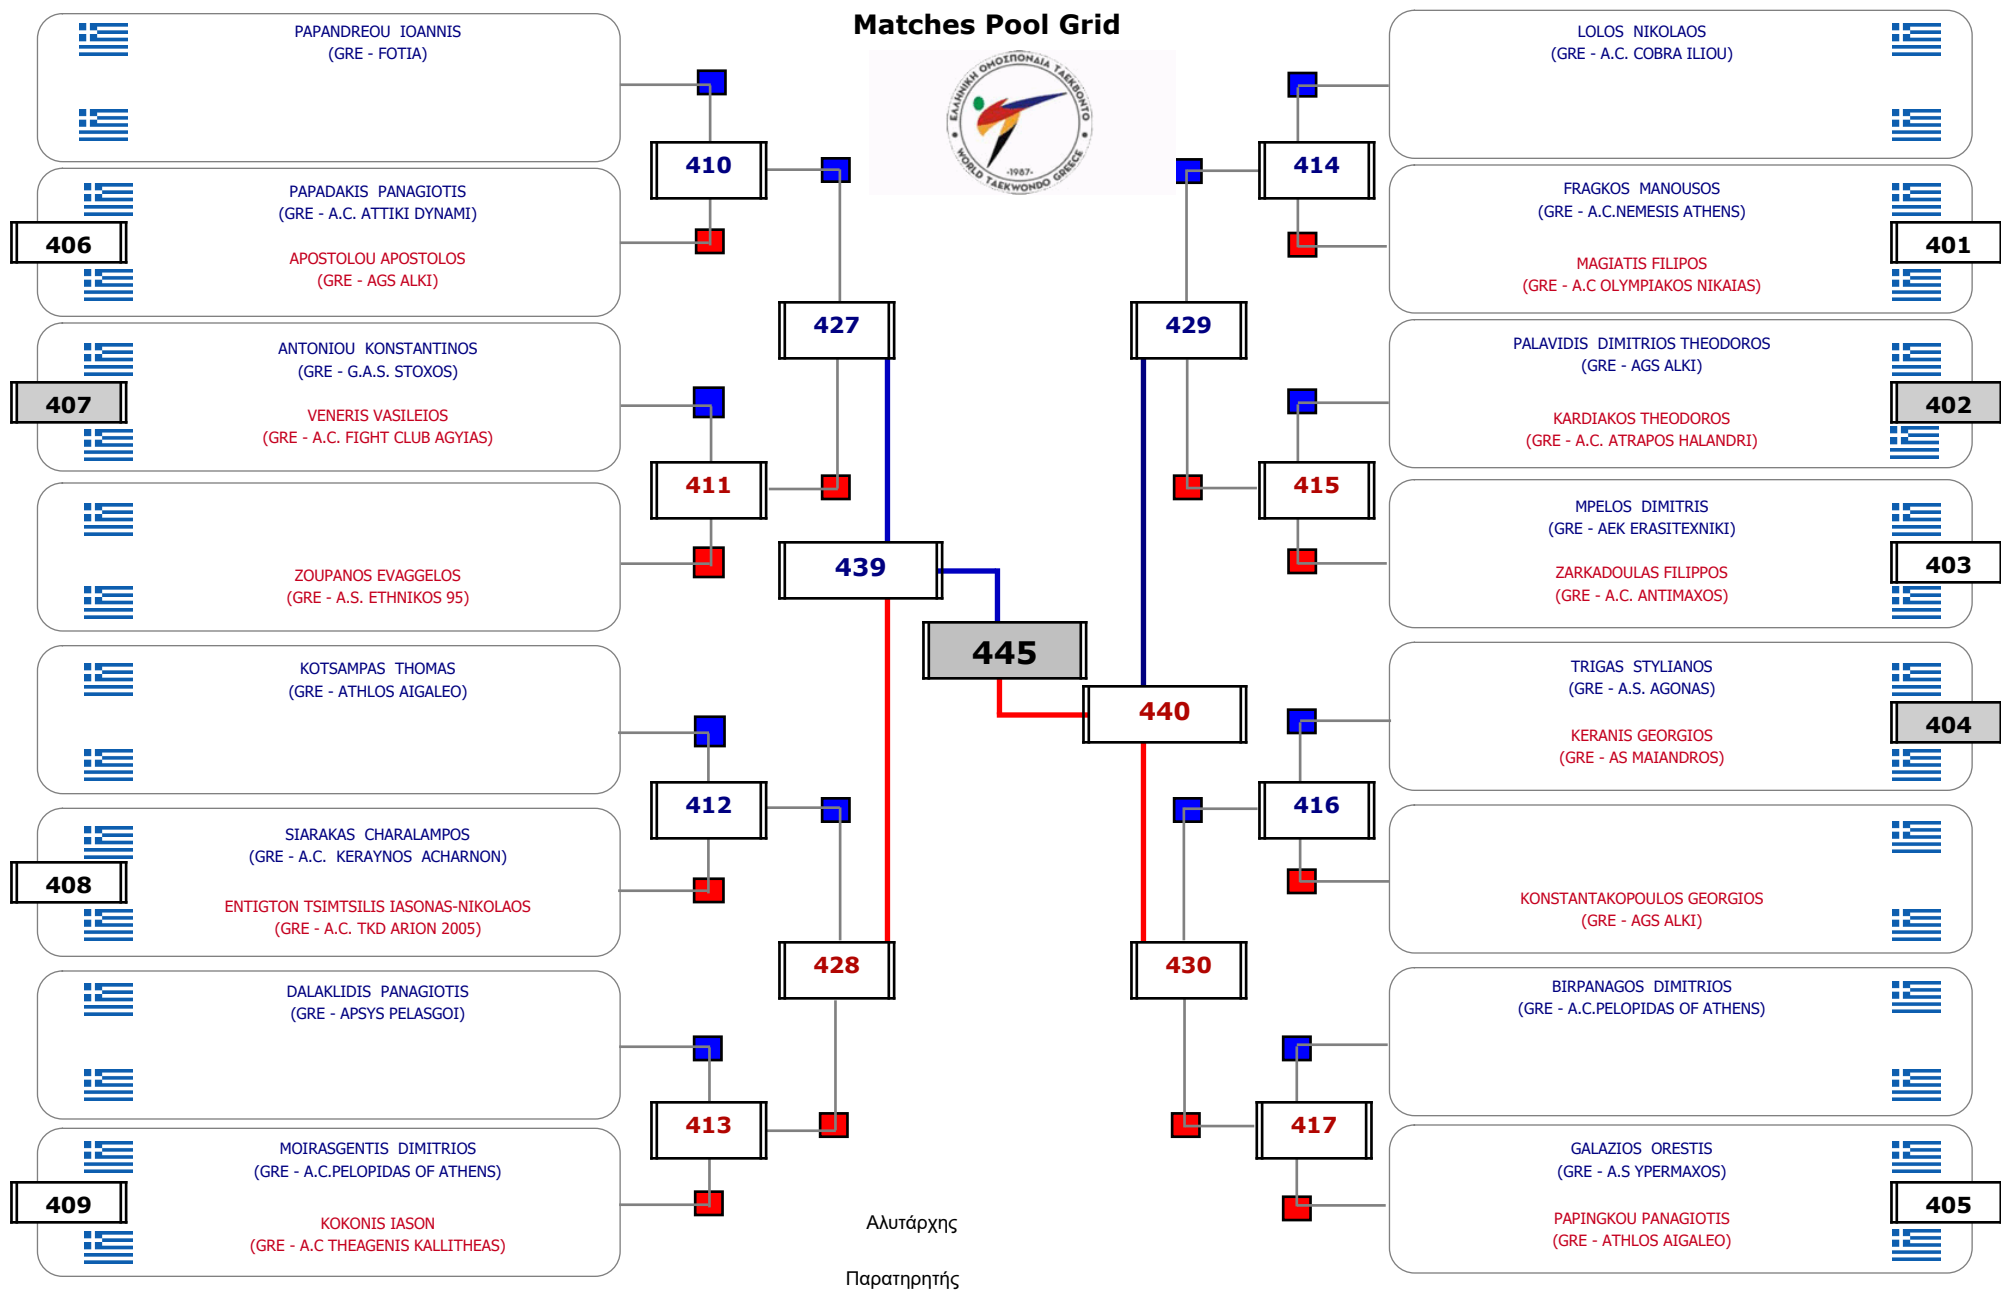

Matches Pool Grid

Αλυτάρχης

Παρατηρητής

Συμμετοχή 2 Αθλητές/τριες από 2 συλλόγους.

Matches Pool Grid

Αλυτάρχης

Παρατηρητής

Συμμετοχή 1 Αθλητές/τριες από 1 συλλόγους.

Matches Pool Grid

Αλυτάρχης

Παρατηρητής

Συμμετοχή 5 Αθλητές/τριες από 5 συλλόγους.

Matches Pool Grid

Αλυτάρχης

Παρατηρητής

Συμμετοχή 12 Αθλητές/τριες από 11 συλλόγους.

Συμμετοχή 22 Αθλητές/τριες από 18 συλλόγους.

Συμμετοχή 24 Αθλητές/τριες από 17 συλλόγους.

Συμμετοχή 25 Αθλητές/τριες από 21 συλλόγους.

Matches Pool Grid

Συμμετοχή 14 Αθλητές/τριες από 11 συλλόγους.

Matches Pool Grid

Αλυτάρχης

Παρατηρητής

Συμμετοχή 5 Αθλητές/τριες από 4 συλλόγους.

Matches Pool Grid

Αλυτάρχης

Παρατηρητής

Συμμετοχή 3 Αθλητές/τριες από 3 συλλόγους.

Matches Pool Grid