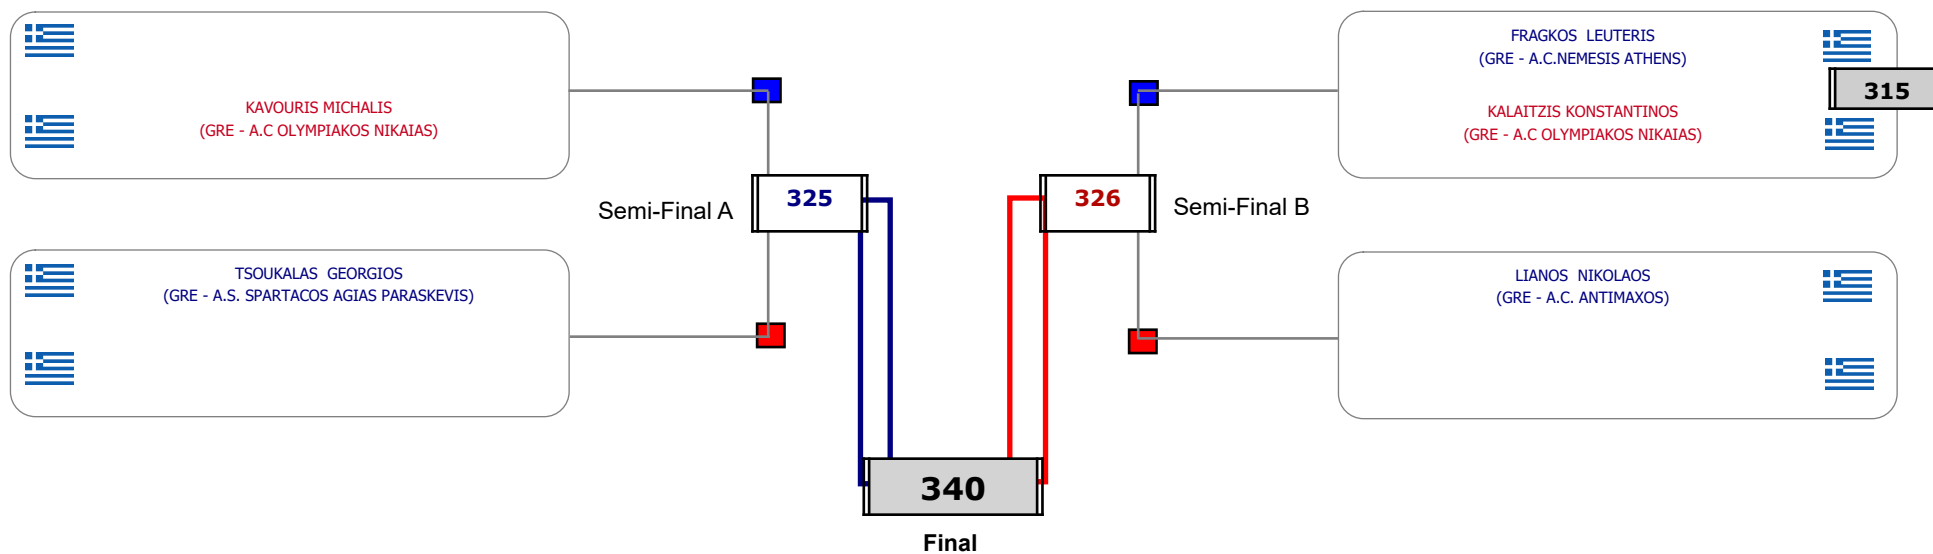

Συμμετοχή 22 Αθλητές/τριες από 18 συλλόγους.

Συμμετοχή 24 Αθλητές/τριες από 17 συλλόγους.

Συμμετοχή 25 Αθλητές/τριες από 21 συλλόγους.

Matches Pool Grid

Συμμετοχή 14 Αθλητές/τριες από 11 συλλόγους.

Matches Pool Grid

Αλυτάρχης

Παρατηρητής

Συμμετοχή 5 Αθλητές/τριες από 4 συλλόγους.

Matches Pool Grid

Αλυτάρχης

Παρατηρητής

Συμμετοχή 3 Αθλητές/τριες από 3 συλλόγους.

Matches Pool Grid