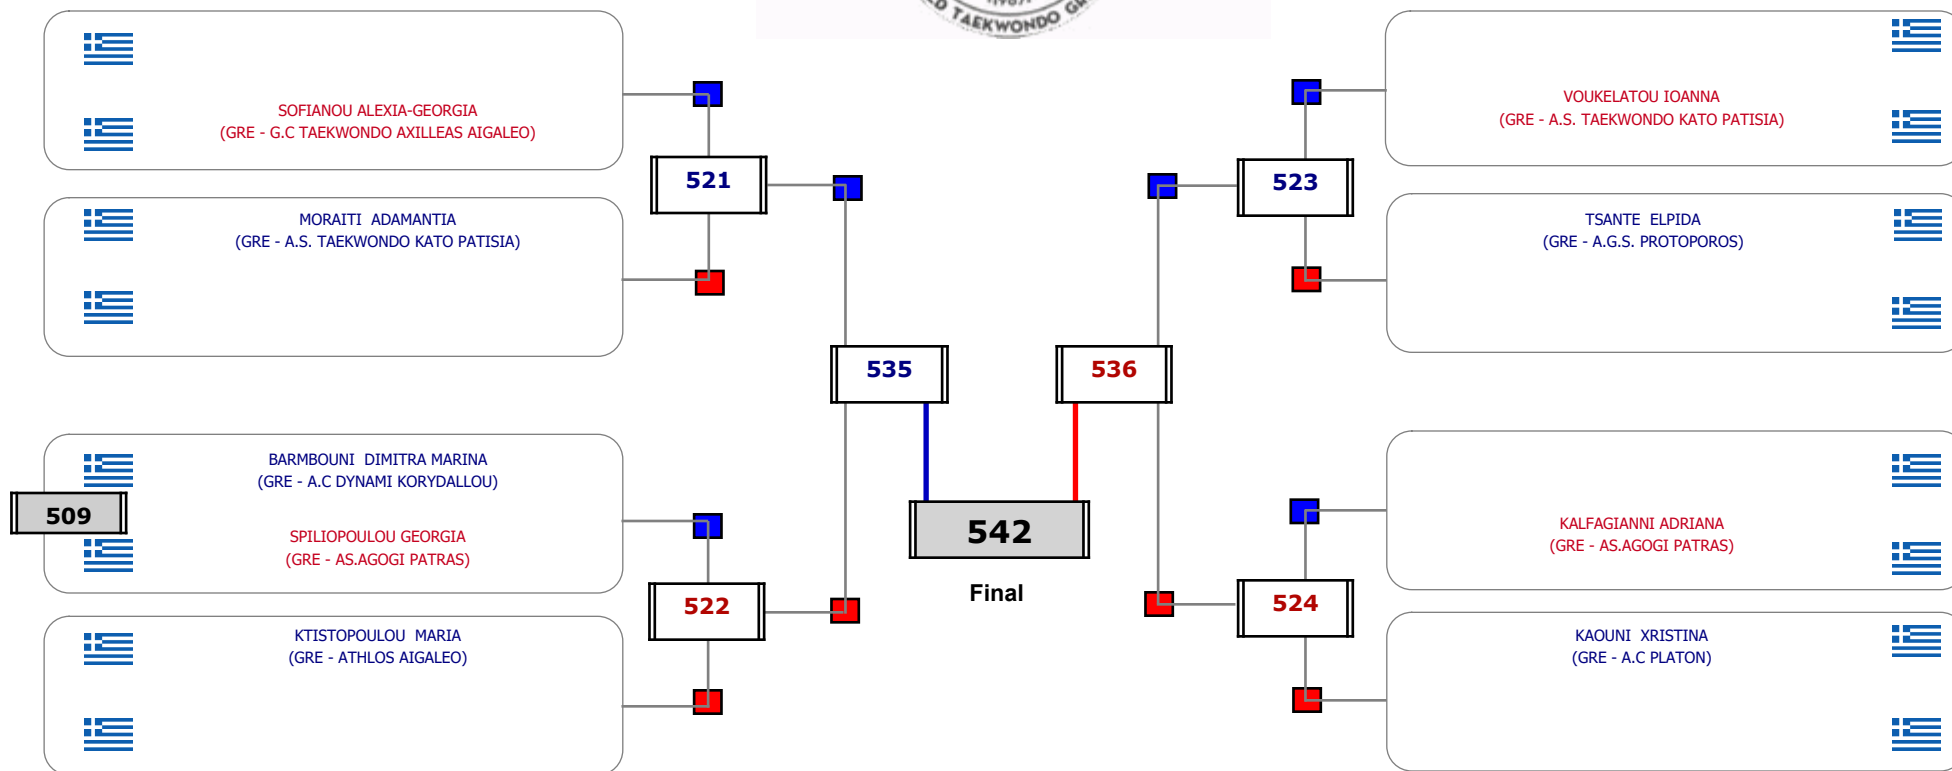

Matches Pool Grid

Αλυτάρχης

Παρατηρητής

Συμμετοχή 2 Αθλητές/τριες από 2 συλλόγους.

Matches Pool Grid

Αλιτάρχης

Παρατηρητής

Συμμετοχή 9 Αθλητές/τριες από 7 συλλόγους.

Matches Pool Grid

Αλυτάρχης

Παρατηρητής

Συμμετοχή 15 Αθλητές/τριες από 15 συλλόγους.

Matches Pool Grid

Αλυτάρχης

Παρατηρητής

Συμμετοχή 16 Αθλητές/τριες από 12 συλλόγους.