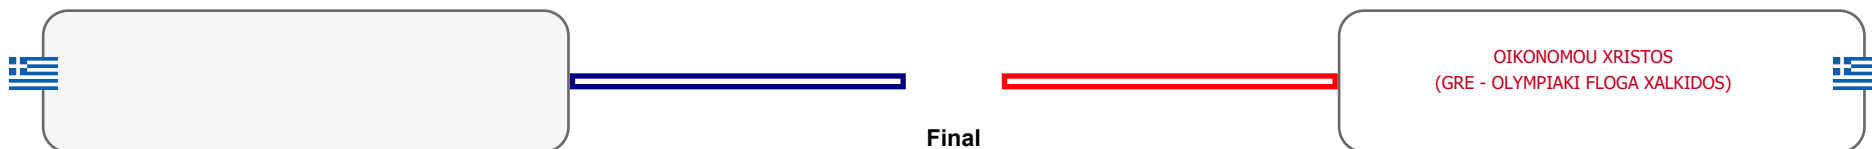

Matches Pool Grid

Αλυτάρχης

Παρατηρητής

Συμμετοχή 1 Αθλητές/τριες από 1 συλλόγους.