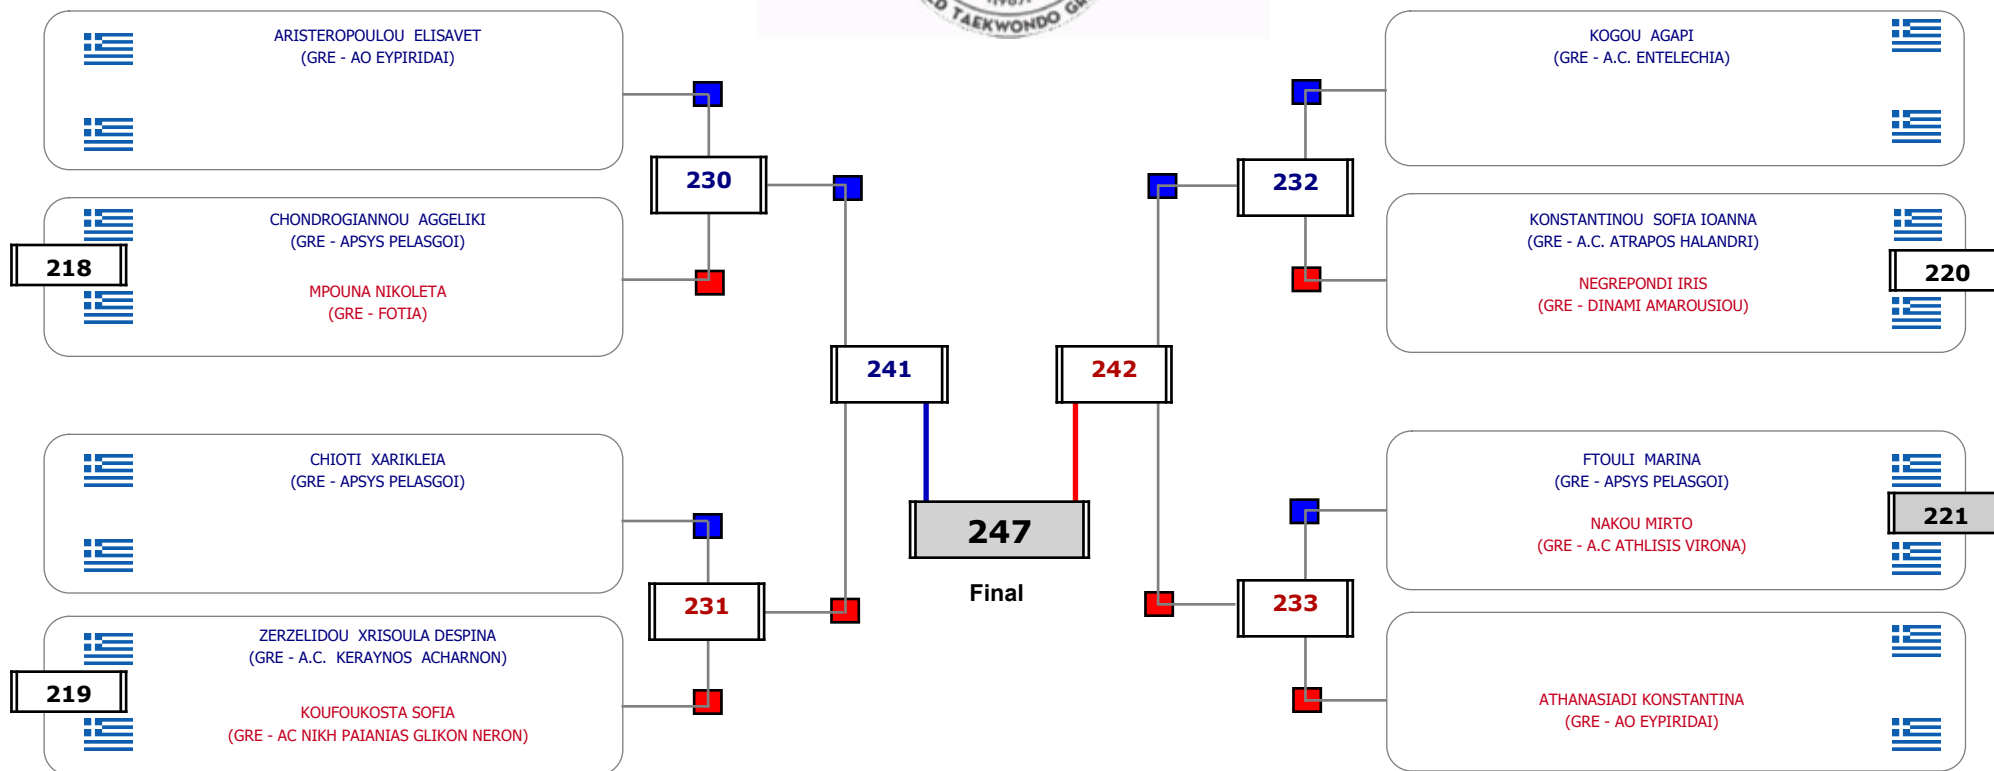

Matches Pool Grid

Αλυτάρχης

Παρατηρητής

Συμμετοχή 8 Αθλητές/τριες από 8 συλλόγους.

Matches Pool Grid

Συμμετοχή 12 Αθλητές/τριες από 9 συλλόγους.

Matches Pool Grid

Αλυτάρχης

Παρατηρητής

Συμμετοχή 7 Αθλητές/τριες από 6 συλλόγους.

Matches Pool Grid

Αλιτάρχης

Παρατηρητής

Συμμετοχή 12 Αθλητές/τριες από 12 συλλόγους.

Matches Pool Grid

Αλυτάρχης