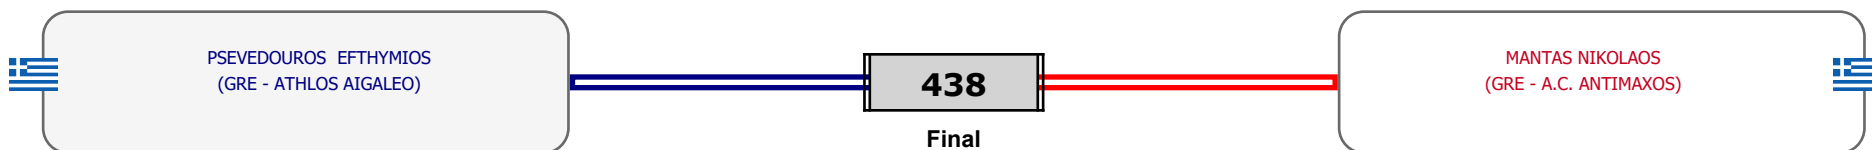

Matches Pool Grid

Αλυτάρχης

Παρατηρητής

Συμμετοχή 2 Αθλητές/τριες από 2 συλλόγους.