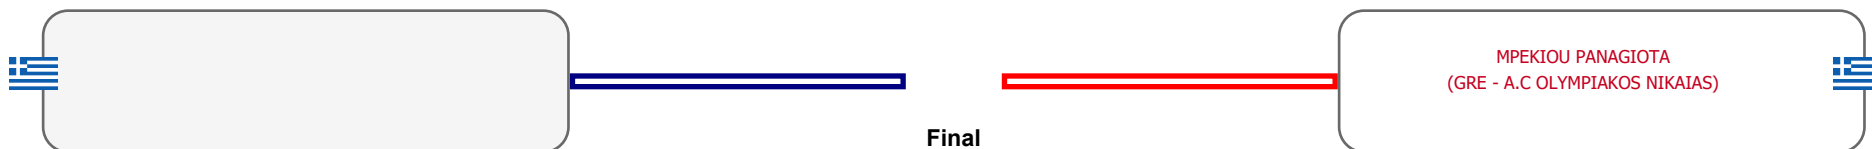

Matches Pool Grid

Αλυτάρχης

Παρατηρητής

Συμμετοχή 1 Αθλητές/τριες από 1 συλλόγους.