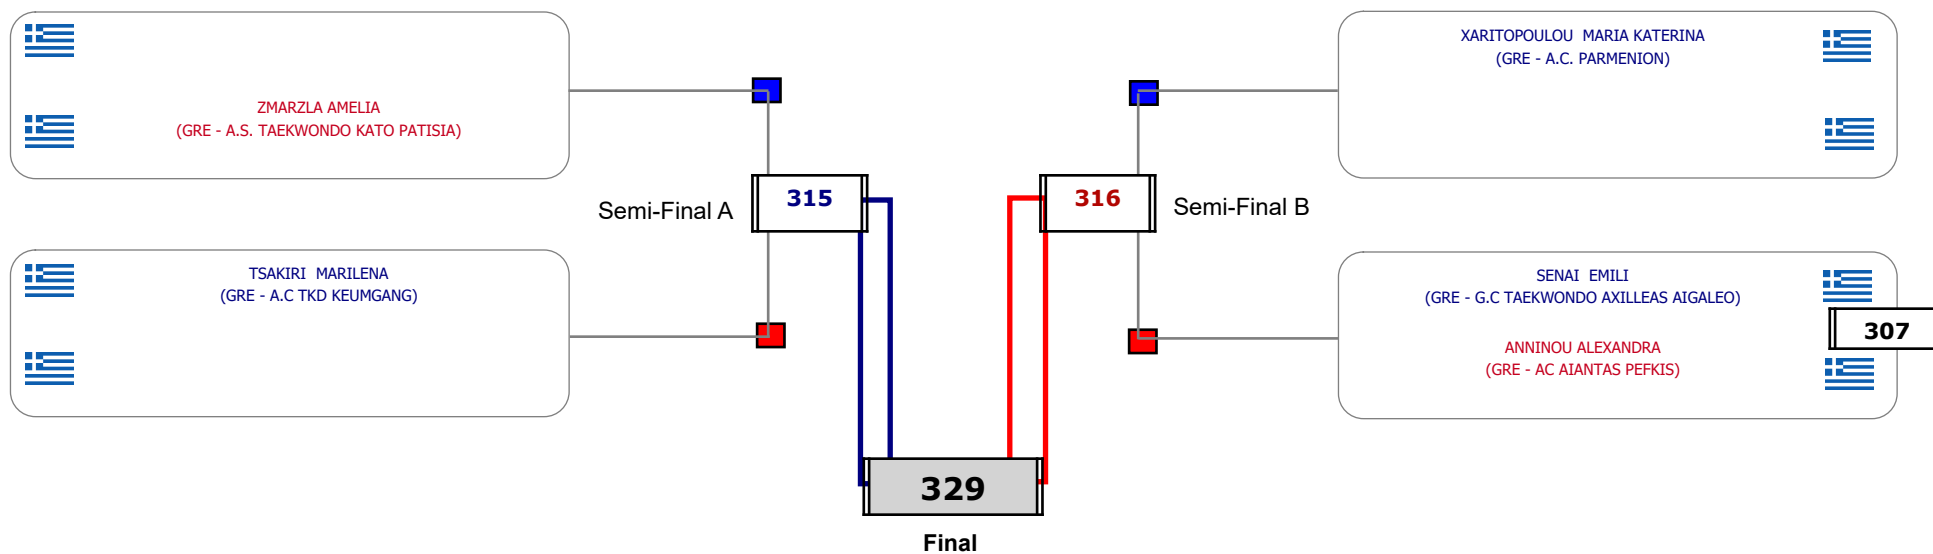

Matches Pool Grid

Συμμετοχή 6 Αθλητές/τριες από 4 συλλόγους.

Matches Pool Grid

Συμμετοχή 3 Αθλητές/τριες από 3 συλλόγους.

Matches Pool Grid

Συμμετοχή 5 Αθλητές/τριες από 5 συλλόγους.

Matches Pool Grid

Αλυτάρχης

Παρατηρητής

Συμμετοχή 5 Αθλητές/τριες από 5 συλλόγους.

Matches Pool Grid

Αλυτάρχης

Παρατηρητής

Συμμετοχή 1 Αθλητές/τριες από 1 συλλόγους.

Matches Pool Grid

Αλυτάρχης