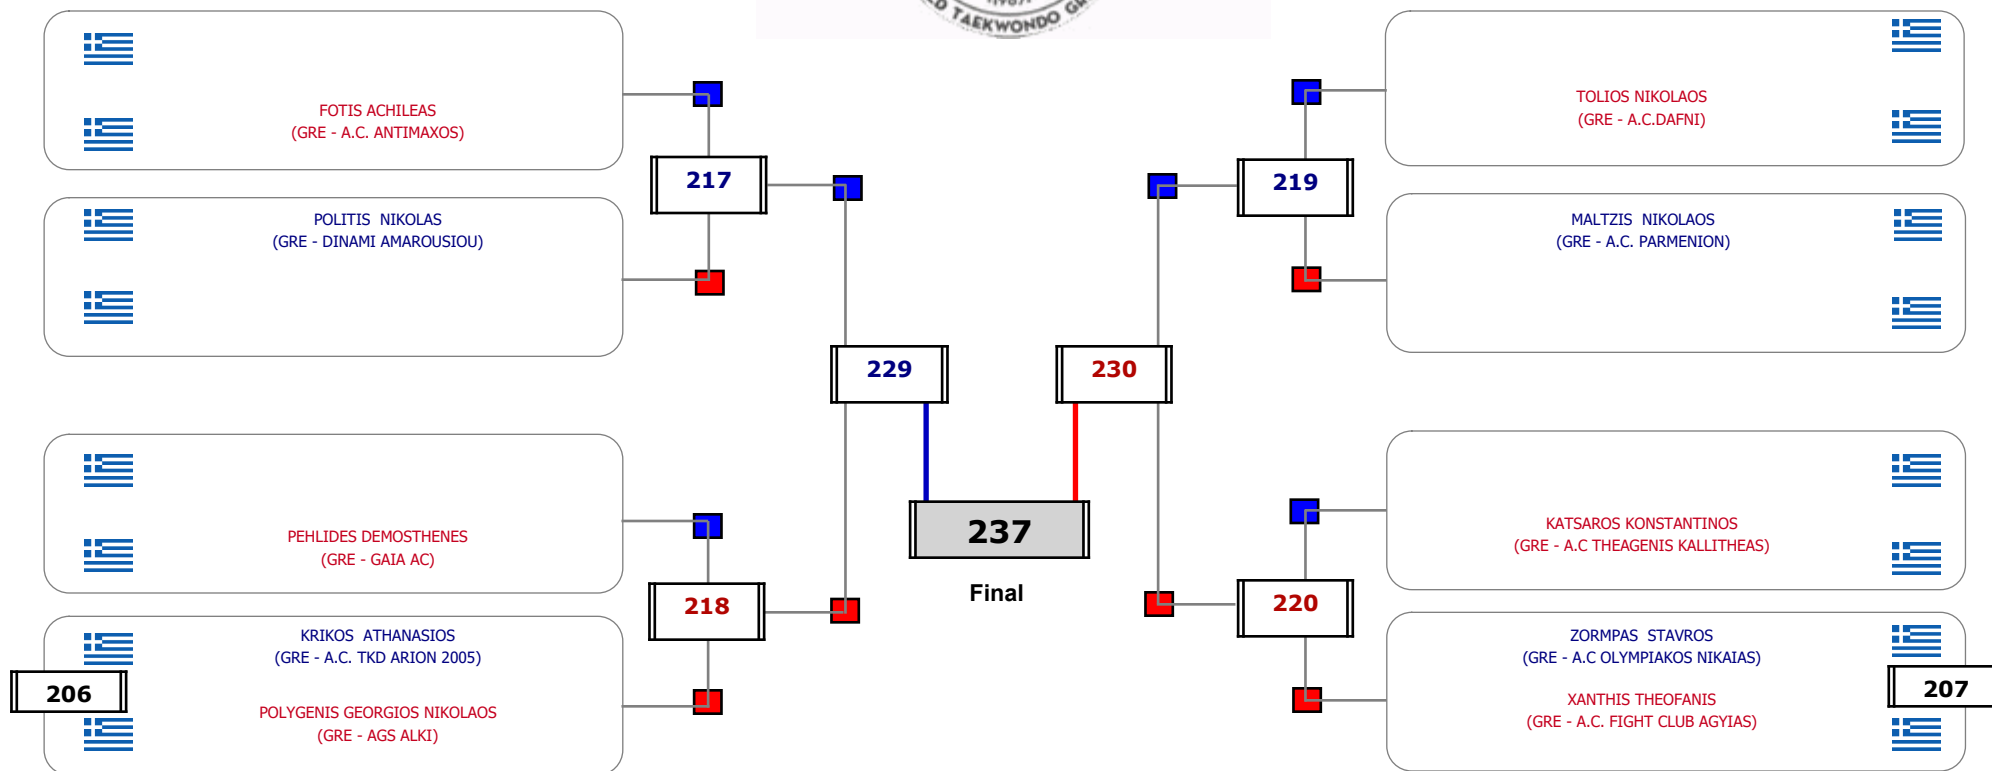

Παρατηρητής

Συμμετοχή 3 Αθλητές/τριες από 3 συλλόγους.

Matches Pool Grid

Αλυτάρχης

Παρατηρητής

Συμμετοχή 2 Αθλητές/τριες από 2 συλλόγους.

Matches Pool Grid

Αλυτάρχης

Παρατηρητής

Συμμετοχή 7 Αθλητές/τριες από 6 συλλόγους.

Matches Pool Grid

Αλιτάρχης

Παρατηρητής

Συμμετοχή 8 Αθλητές/τριες από 6 συλλόγους.

Matches Pool Grid

Αλιτάρχης

Παρατηρητής

Συμμετοχή 11 Αθλητές/τριες από 8 συλλόγους.

Matches Pool Grid

Αλυτάρχης

Παρατηρητής

Συμμετοχή 10 Αθλητές/τριες από 10 συλλόγους.

Matches Pool Grid

Αλυτάρχης