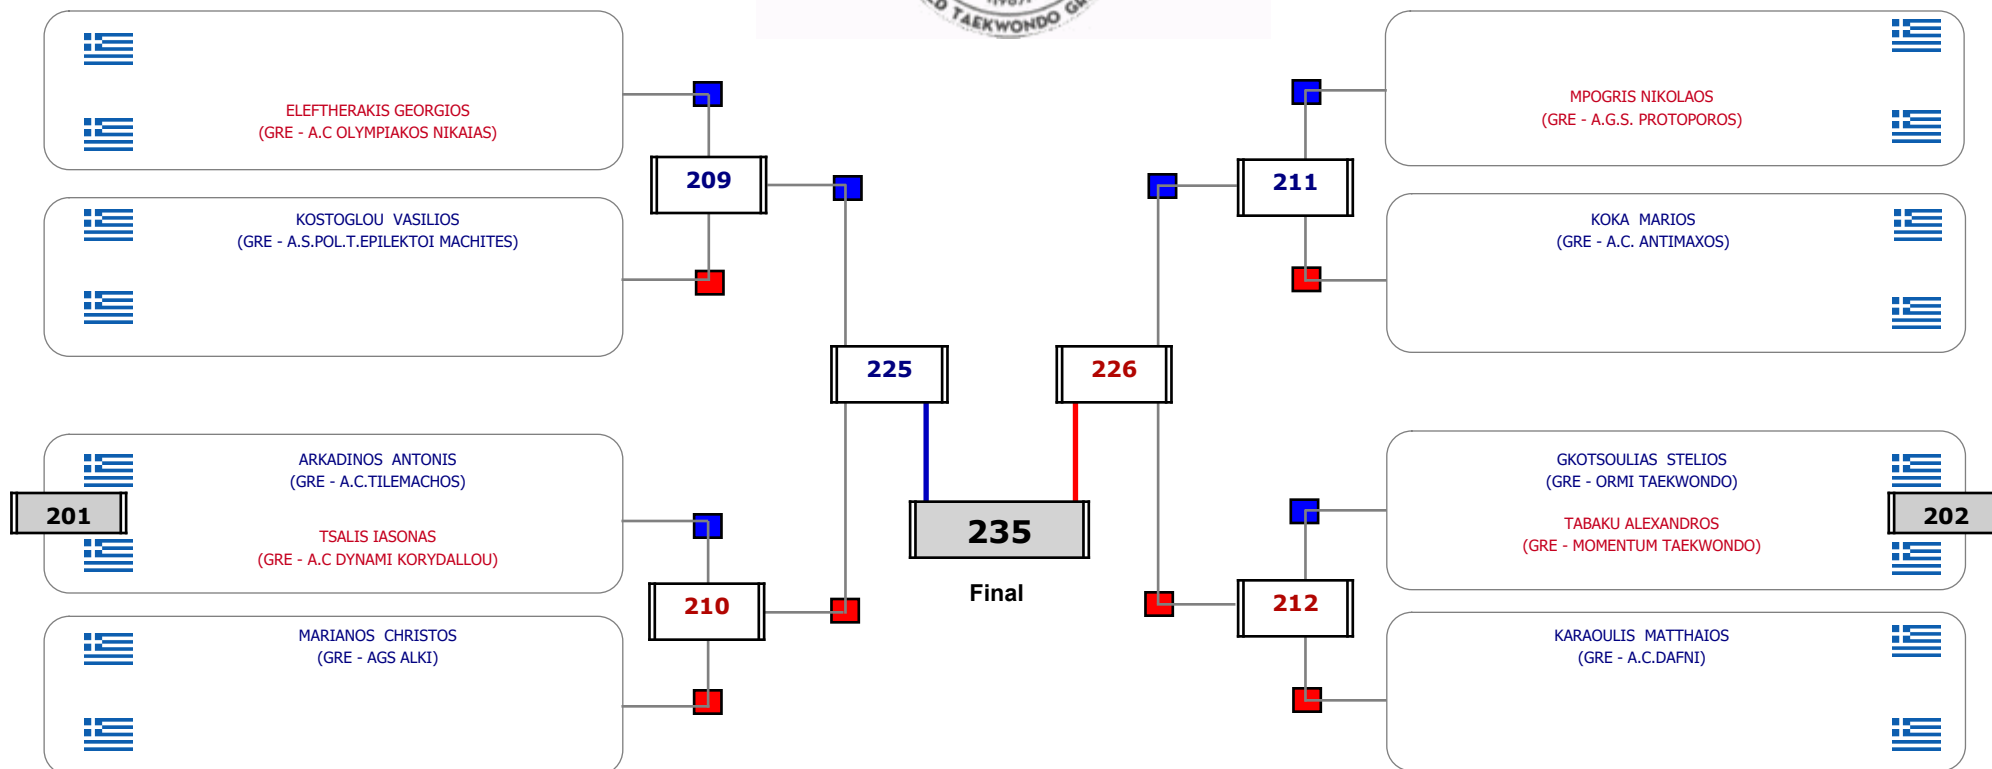

Παρατηρητής

Συμμετοχή 1 Αθλητές/τριες από 1 συλλόγους.

Matches Pool Grid

Αλυτάρχης

Παρατηρητής

Συμμετοχή 2 Αθλητές/τριες από 2 συλλόγους.

Matches Pool Grid

Αλυτάρχης

Παρατηρητής

Συμμετοχή 7 Αθλητές/τριες από 5 συλλόγους.

Matches Pool Grid

Αλιτάρχης

Παρατηρητής

Συμμετοχή 10 Αθλητές/τριες από 10 συλλόγους.

Matches Pool Grid

Αλυτάρχης