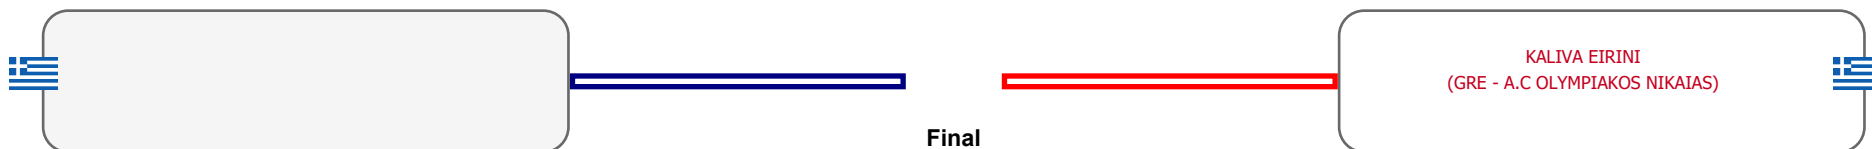

Matches Pool Grid

Αλυτάρχης

Παρατηρητής

Συμμετοχή 1 Αθλητές/τριες από 1 συλλόγους.