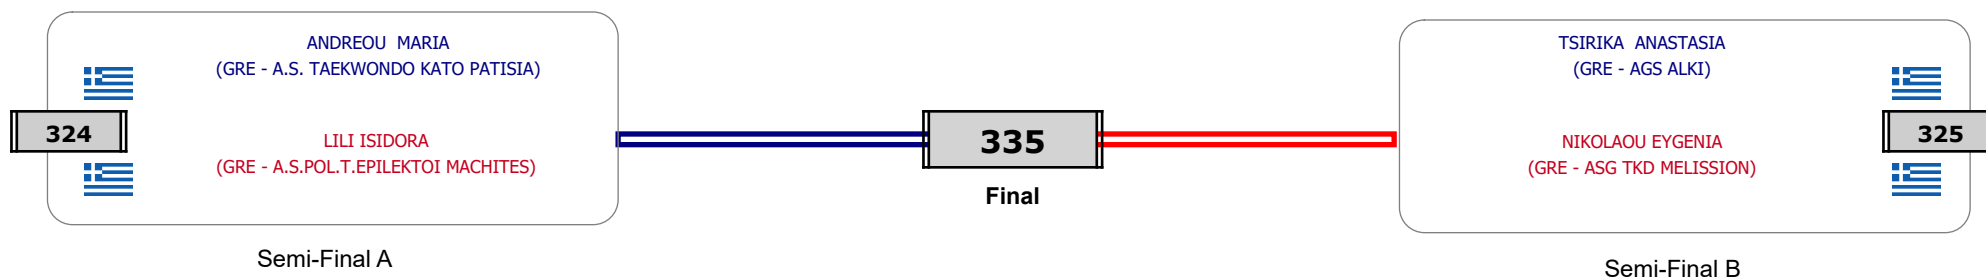

Παρατηρητής

Συμμετοχή 11 Αθλητές/τριες από 10 συλλόγους.

Matches Pool Grid

Αλυτάρχης

Παρατηρητής

Συμμετοχή 5 Αθλητές/τριες από 5 συλλόγους.

Matches Pool Grid

Συμμετοχή 13 Αθλητές/τριες από 10 συλλόγους.

Matches Pool Grid

Συμμετοχή 8 Αθλητές/τριες από 8 συλλόγους.

Matches Pool Grid

Αλυτάρχης

Παρατηρητής

Συμμετοχή 4 Αθλητές/τριες από 4 συλλόγους.

Matches Pool Grid

Αλυτάρχης