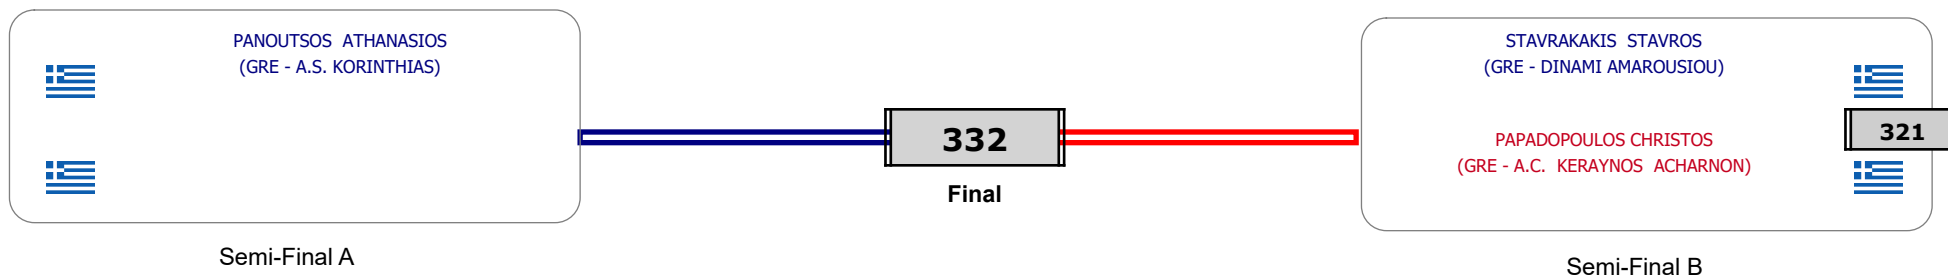

Matches Pool Grid

Αλυτάρχης

Παρατηρητής

Συμμετοχή 7 Αθλητές/τριες από 5 συλλόγους.

Matches Pool Grid

Αλυτάρχης

Παρατηρητής

Συμμετοχή 3 Αθλητές/τριες από 3 συλλόγους.

Matches Pool Grid

Συμμετοχή 6 Αθλητές/τριες από 6 συλλόγους.

Matches Pool Grid

Αλυτάρχης

Παρατηρητής

Συμμετοχή 3 Αθλητές/τριες από 3 συλλόγους.

Matches Pool Grid

Αλυτάρχης