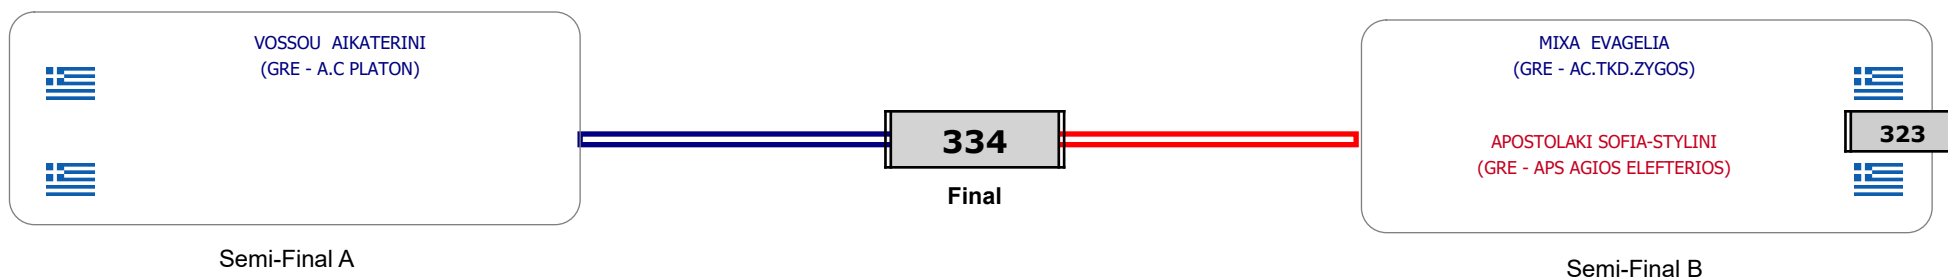

Matches Pool Grid

Συμμετοχή 3 Αθλητές/τριες από 3 συλλόγους.