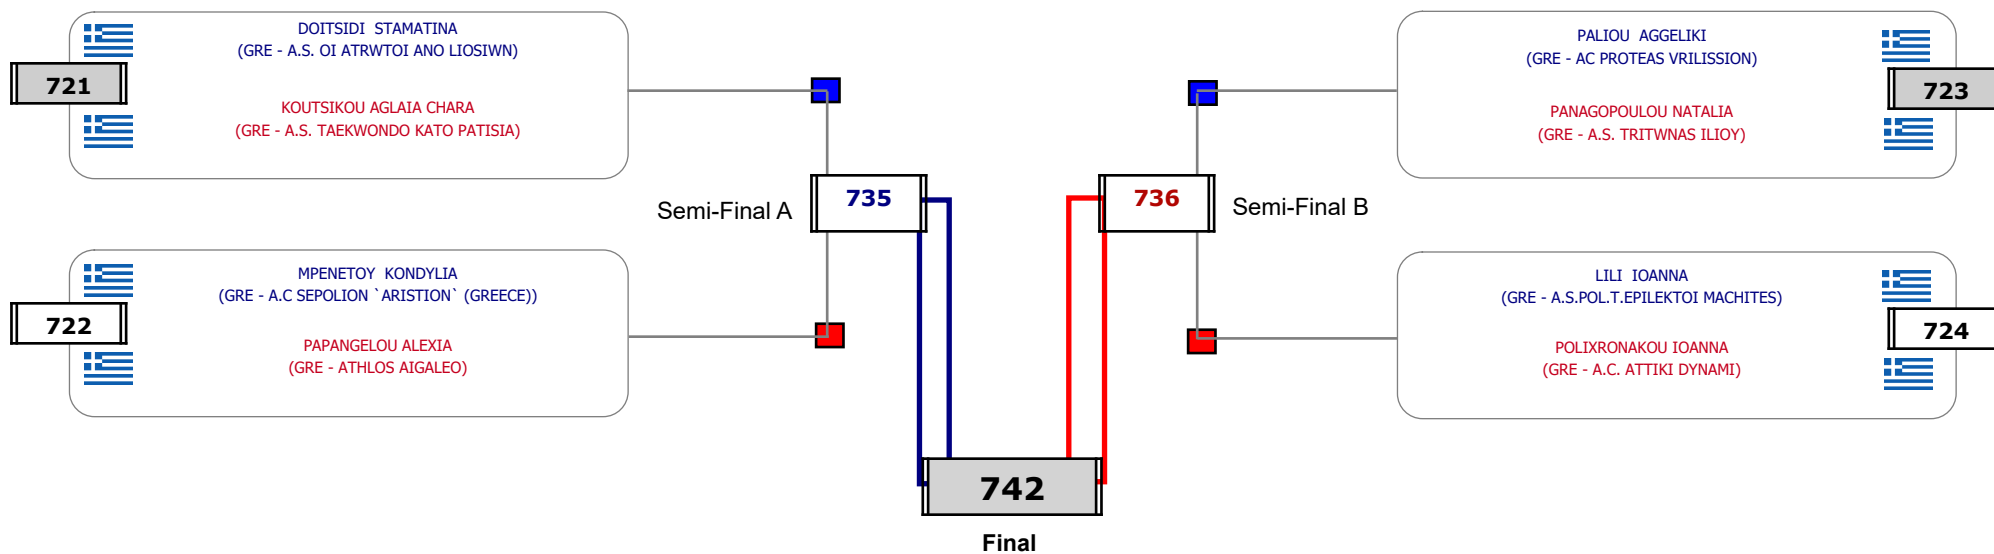

Παρατηρητής

Συμμετοχή 5 Αθλητές/τριες από 5 συλλόγους.

Matches Pool Grid

Αυτάρχης

Παρατηρητής

Συμμετοχή 11 Αθλητές/τριες από 10 συλλόγους.

Matches Pool Grid

Αλιτάρχης

Παρατηρητής

Συμμετοχή 11 Αθλητές/τριες από 10 συλλόγους.

Matches Pool Grid

Αλυτάρχης

Παρατηρητής

Συμμετοχή 5 Αθλητές/τριες από 5 συλλόγους.

Matches Pool Grid

Συμμετοχή 13 Αθλητές/τριες από 10 συλλόγους.

Matches Pool Grid

Συμμετοχή 8 Αθλητές/τριες από 8 συλλόγους.

Matches Pool Grid

Αλυτάρχης

Παρατηρητής

Συμμετοχή 4 Αθλητές/τριες από 4 συλλόγους.

Matches Pool Grid

Αλυτάρχης