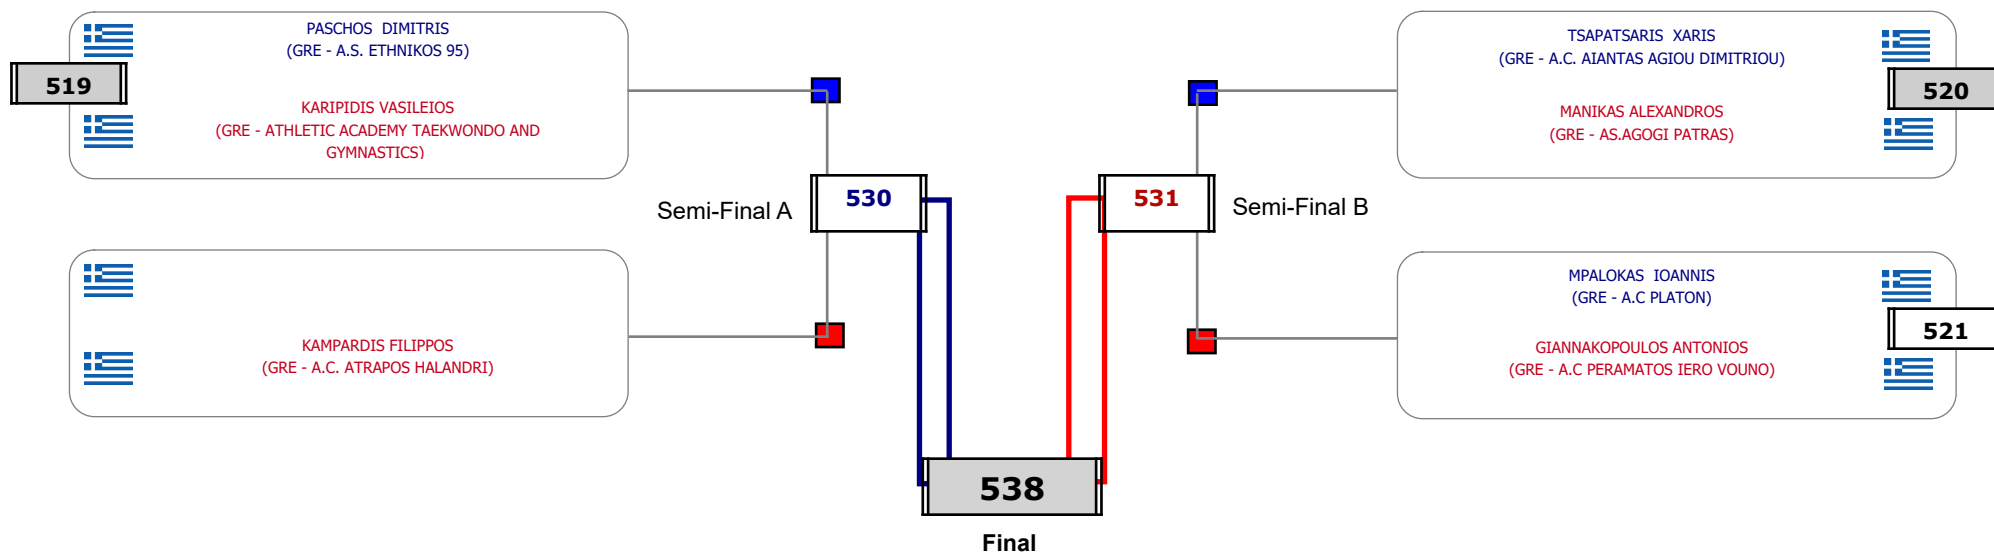

Matches Pool Grid

Αλυτάρχης

Παρατηρητής

Συμμετοχή 2 Αθλητές/τριες από 2 συλλόγους.

Matches Pool Grid

Αλυτάρχης

Παρατηρητής

Συμμετοχή 2 Αθλητές/τριες από 2 συλλόγους.

Matches Pool Grid

Αλυτάρχης

Παρατηρητής

Συμμετοχή 2 Αθλητές/τριες από 2 συλλόγους.

Matches Pool Grid

Αλυτάρχης

Παρατηρητής

Συμμετοχή 7 Αθλητές/τριες από 7 συλλόγους.

Matches Pool Grid

Αλιτάρχης

Παρατηρητής

Συμμετοχή 16 Αθλητές/τριες από 15 συλλόγους.

Συμμετοχή 21 Αθλητές/τριες από 18 συλλόγους.

Matches Pool Grid

Αλυτάρχης

Παρατηρητής