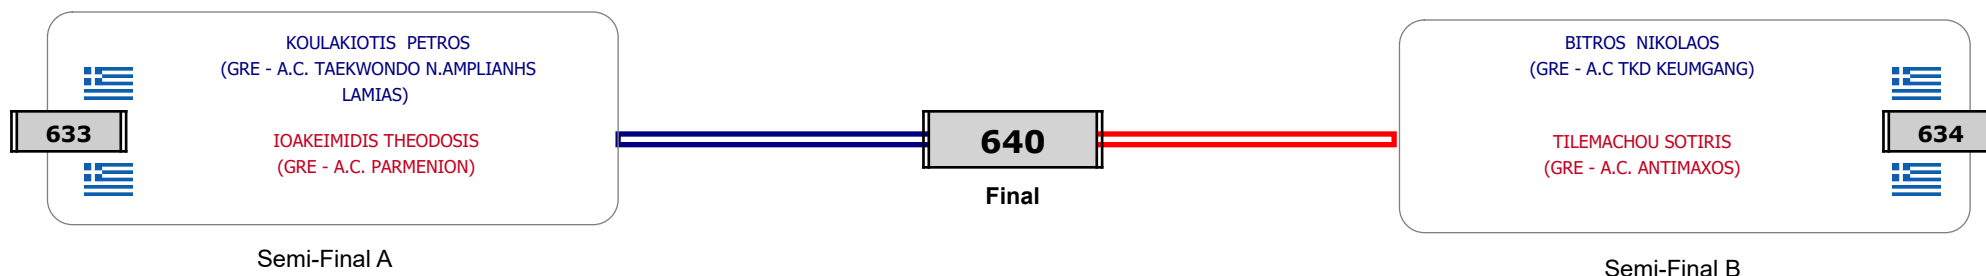

Παρατηρητής

Συμμετοχή 7 Αθλητές/τριες από 5 συλλόγους.

Matches Pool Grid

Αλιτάρχης

Παρατηρητής

Συμμετοχή 10 Αθλητές/τριες από 10 συλλόγους.

Matches Pool Grid

Αλυτάρχης

Παρατηρητής

Συμμετοχή 5 Αθλητές/τριες από 5 συλλόγους.

Matches Pool Grid

Αλυτάρχης

Παρατηρητής

Συμμετοχή 4 Αθλητές/τριες από 4 συλλόγους.

Matches Pool Grid

Αλυτάρχης