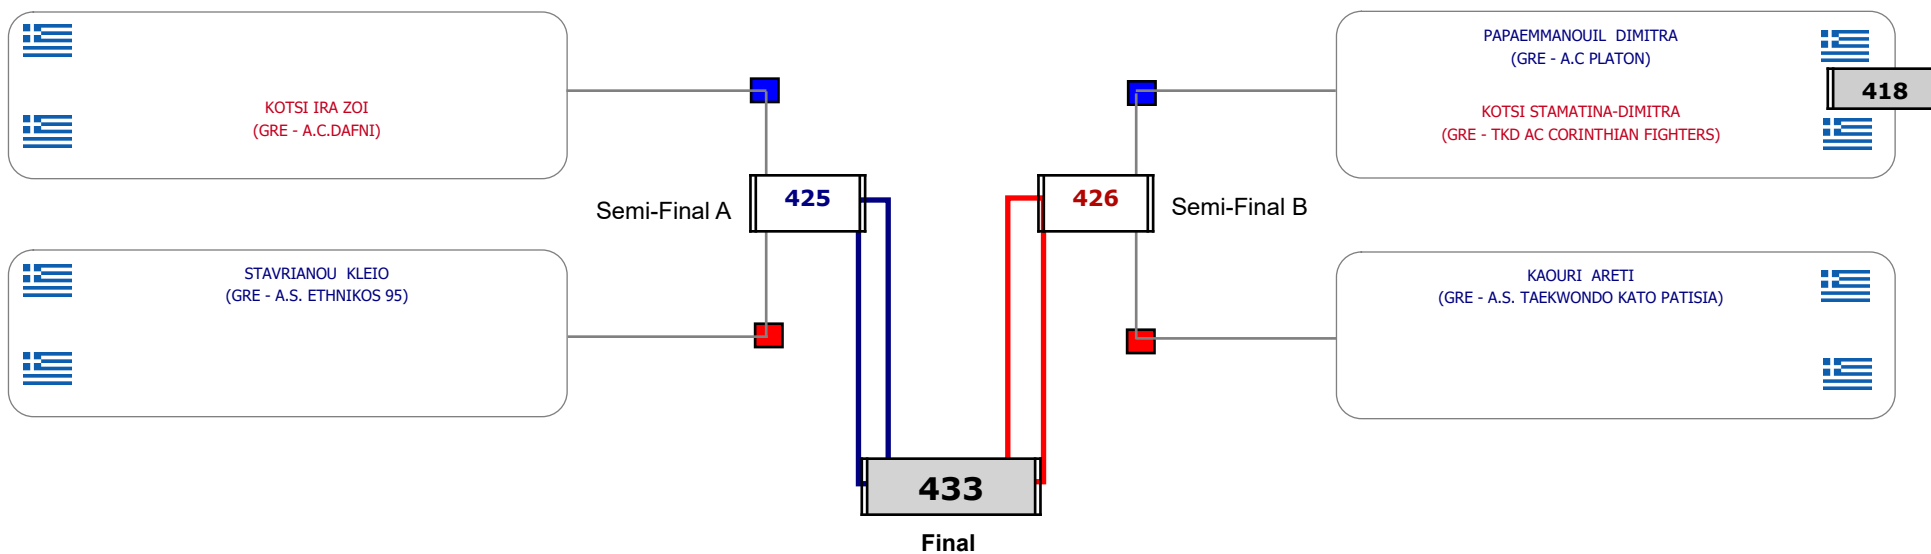

Matches Pool Grid

Συμμετοχή 6 Αθλητές/τριες από 4 συλλόγους.

Matches Pool Grid

Συμμετοχή 3 Αθλητές/τριες από 3 συλλόγους.

Matches Pool Grid

Συμμετοχή 5 Αθλητές/τριες από 5 συλλόγους.

Matches Pool Grid

Αλυτάρχης

Παρατηρητής

Συμμετοχή 5 Αθλητές/τριες από 5 συλλόγους.

Matches Pool Grid

Αλυτάρχης

Παρατηρητής

Συμμετοχή 1 Αθλητές/τριες από 1 συλλόγους.

Matches Pool Grid

Αλυτάρχης