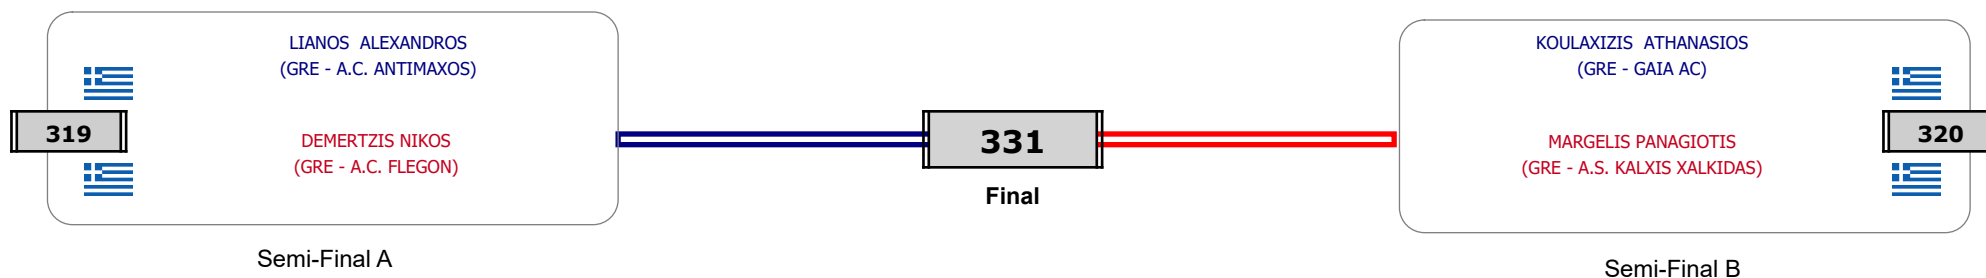

Παρατηρητής

Συμμετοχή 7 Αθλητές/τριες από 5 συλλόγους.

Matches Pool Grid

Αλιτάρχης

Παρατηρητής

Συμμετοχή 10 Αθλητές/τριες από 10 συλλόγους.

Matches Pool Grid

Αλυτάρχης

Παρατηρητής

Συμμετοχή 5 Αθλητές/τριες από 5 συλλόγους.

Matches Pool Grid

Αλυτάρχης

Παρατηρητής

Συμμετοχή 4 Αθλητές/τριες από 4 συλλόγους.

Matches Pool Grid

Αλυτάρχης

Παρατηρητής

Συμμετοχή 4 Αθλητές/τριες από 4 συλλόγους.

Matches Pool Grid

Αλυτάρχης

Παρατηρητής

Συμμετοχή 2 Αθλητές/τριες από 2 συλλόγους.

Matches Pool Grid

Αλυτάρχης