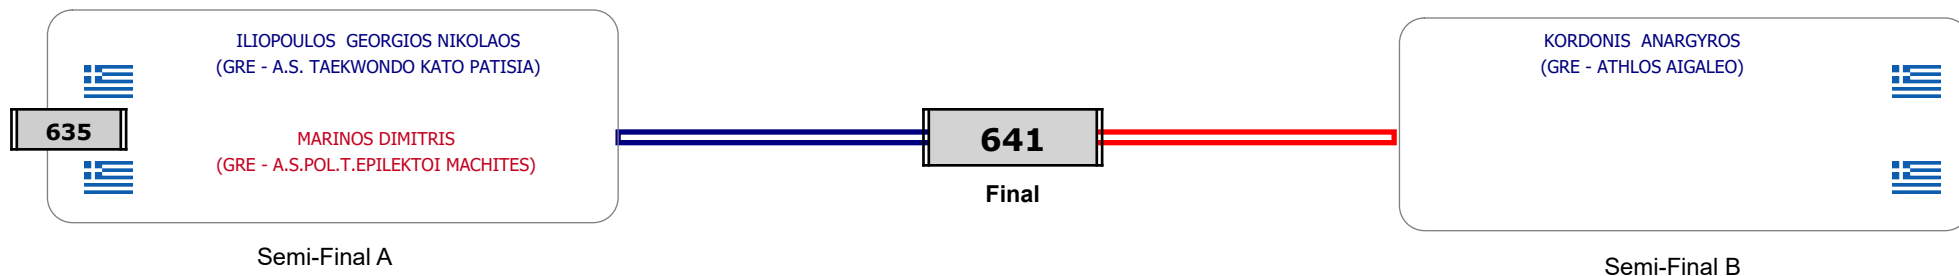

Matches Pool Grid

Αλυτάρχης

Παρατηρητής

Συμμετοχή 7 Αθλητές/τριες από 5 συλλόγους.

Matches Pool Grid

Αλυτάρχης

Παρατηρητής

Συμμετοχή 3 Αθλητές/τριες από 3 συλλόγους.

Matches Pool Grid

Συμμετοχή 6 Αθλητές/τριες από 6 συλλόγους.

Matches Pool Grid

Αλυτάρχης

Παρατηρητής

Συμμετοχή 3 Αθλητές/τριες από 3 συλλόγους.

Matches Pool Grid

Αλυτάρχης