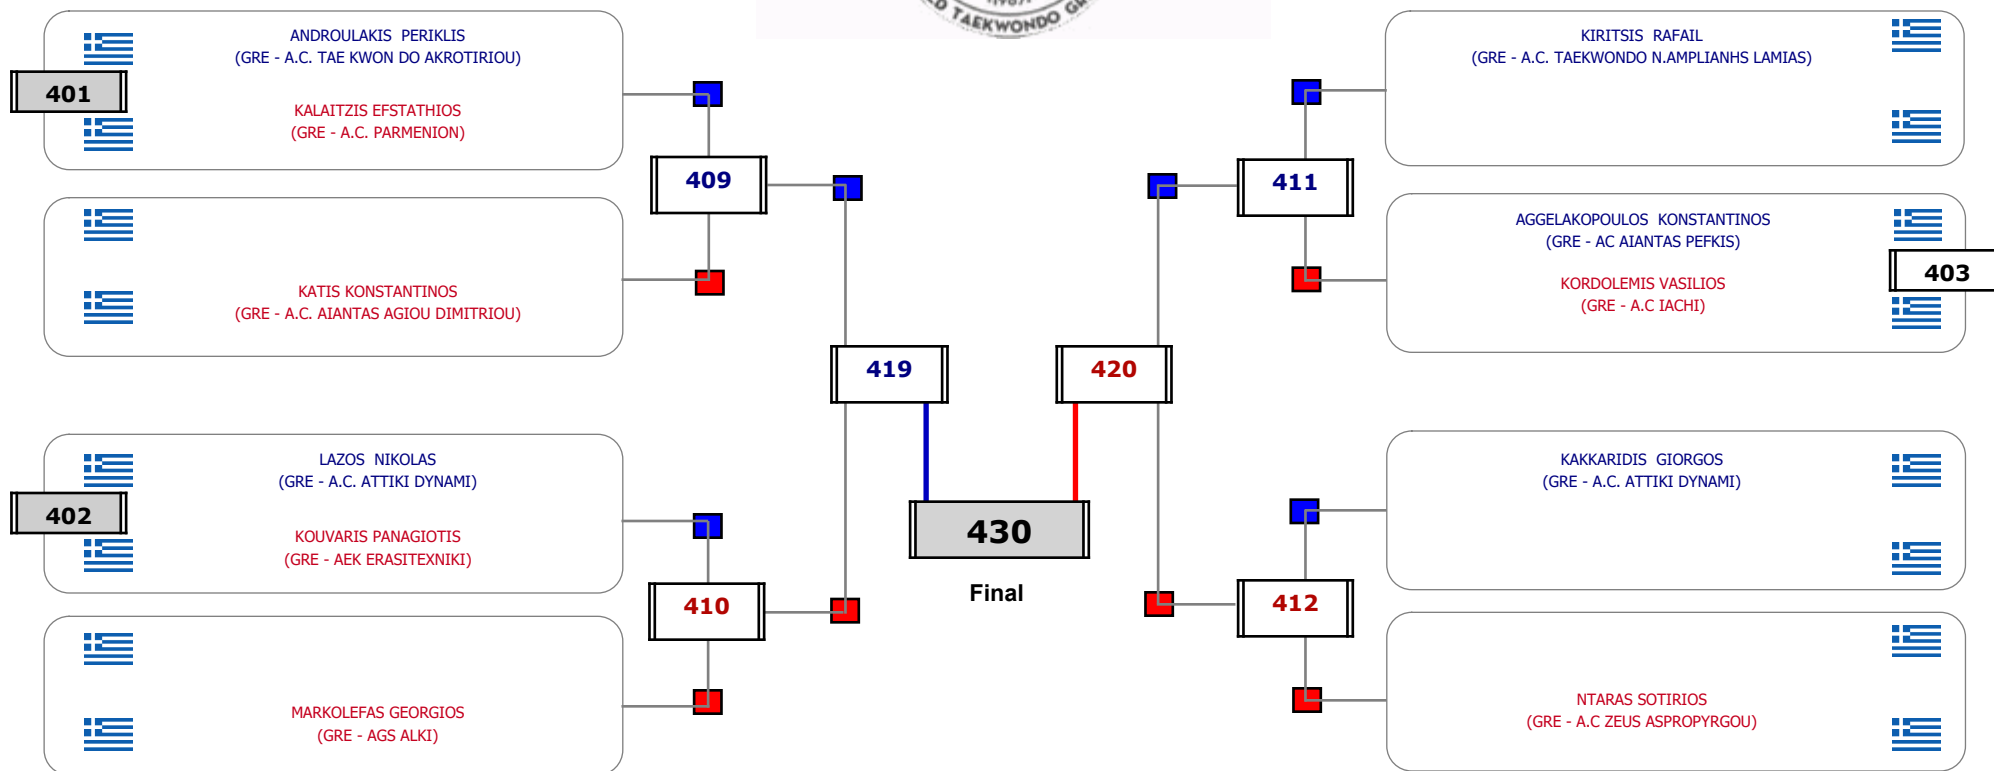

Matches Pool Grid

Αλυτάρχης

Παρατηρητής

Συμμετοχή 2 Αθλητές/τριες από 2 συλλόγους.

Matches Pool Grid

Αλυτάρχης

Παρατηρητής

Συμμετοχή 7 Αθλητές/τριες από 7 συλλόγους.

Matches Pool Grid

Αλιτάρχης

Παρατηρητής

Συμμετοχή 16 Αθλητές/τριες από 15 συλλόγους.

Συμμετοχή 21 Αθλητές/τριες από 18 συλλόγους.

Matches Pool Grid

Αλυτάρχης

Παρατηρητής

Συμμετοχή 11 Αθλητές/τριες από 10 συλλόγους.

Matches Pool Grid

Αλυτάρχης

Παρατηρητής

Συμμετοχή 6 Αθλητές/τριες από 5 συλλόγους.

Matches Pool Grid

Αλυτάρχης

Παρατηρητής