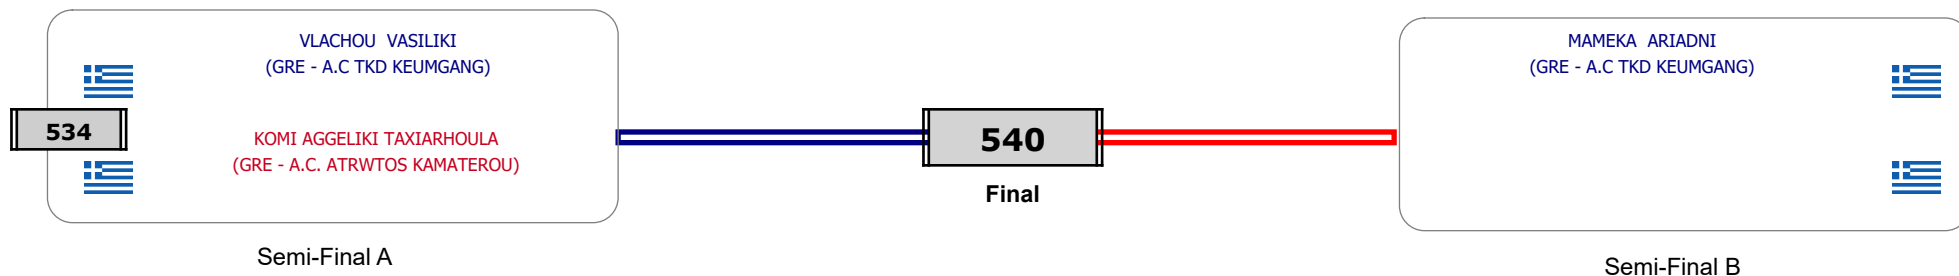

Matches Pool Grid

Αλυτάρχης

Παρατηρητής

Συμμετοχή 1 Αθλητές/τριες από 1 συλλόγους.

Matches Pool Grid

Αλυτάρχης

Παρατηρητής

Συμμετοχή 3 Αθλητές/τριες από 2 συλλόγους.

Matches Pool Grid

Αλυτάρχης

Παρατηρητής

Συμμετοχή 4 Αθλητές/τριες από 4 συλλόγους.

Matches Pool Grid

Αλυτάρχης

Παρατηρητής

Συμμετοχή 1 Αθλητές/τριες από 1 συλλόγους.