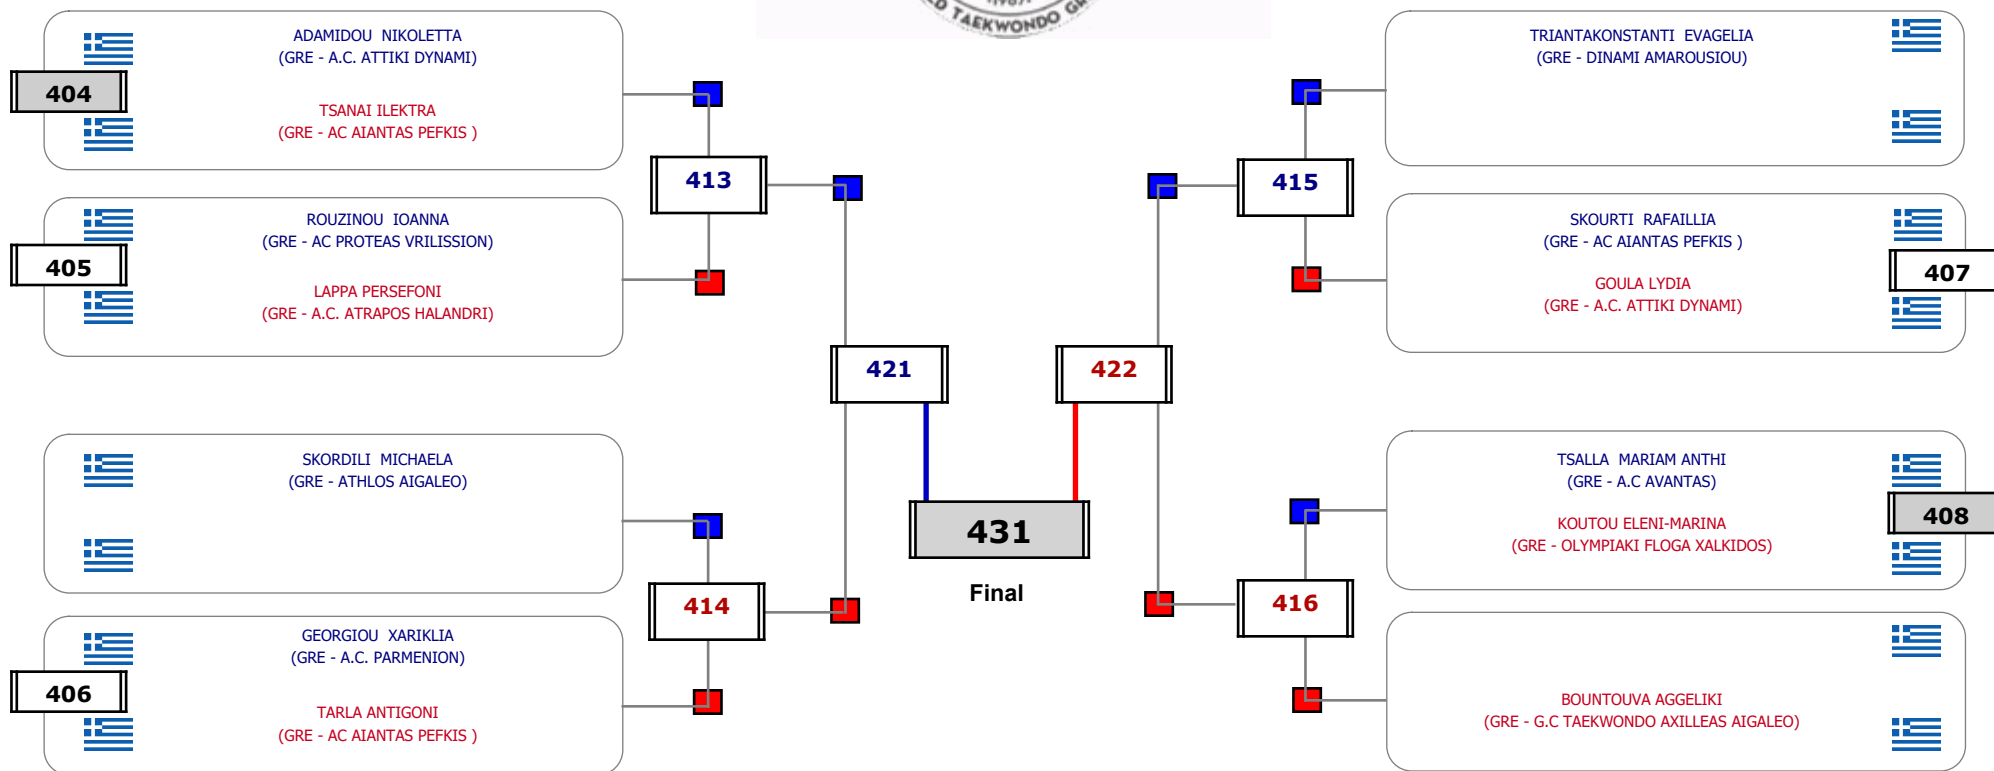

Παρατηρητής

Συμμετοχή 11 Αθλητές/τριες από 10 συλλόγους.

Matches Pool Grid

Αλυτάρχης

Παρατηρητής

Συμμετοχή 5 Αθλητές/τριες από 5 συλλόγους.

Matches Pool Grid

Συμμετοχή 13 Αθλητές/τριες από 10 συλλόγους.

Matches Pool Grid

Συμμετοχή 8 Αθλητές/τριες από 8 συλλόγους.

Matches Pool Grid

Αλυτάρχης

Παρατηρητής

Συμμετοχή 4 Αθλητές/τριες από 4 συλλόγους.

Matches Pool Grid

Αλυτάρχης