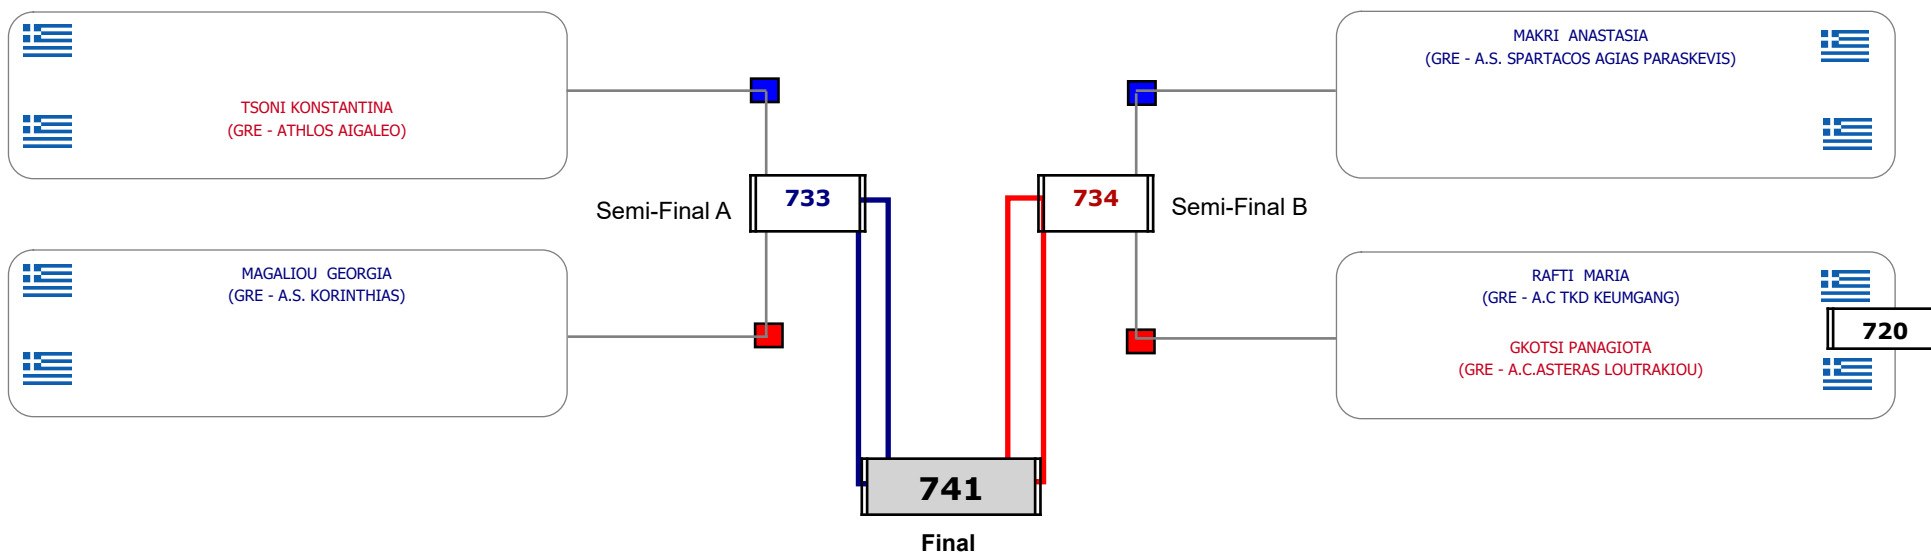

Matches Pool Grid

Αλυτάρχης

Παρατηρητής

Συμμετοχή 5 Αθλητές/τριες από 5 συλλόγους.