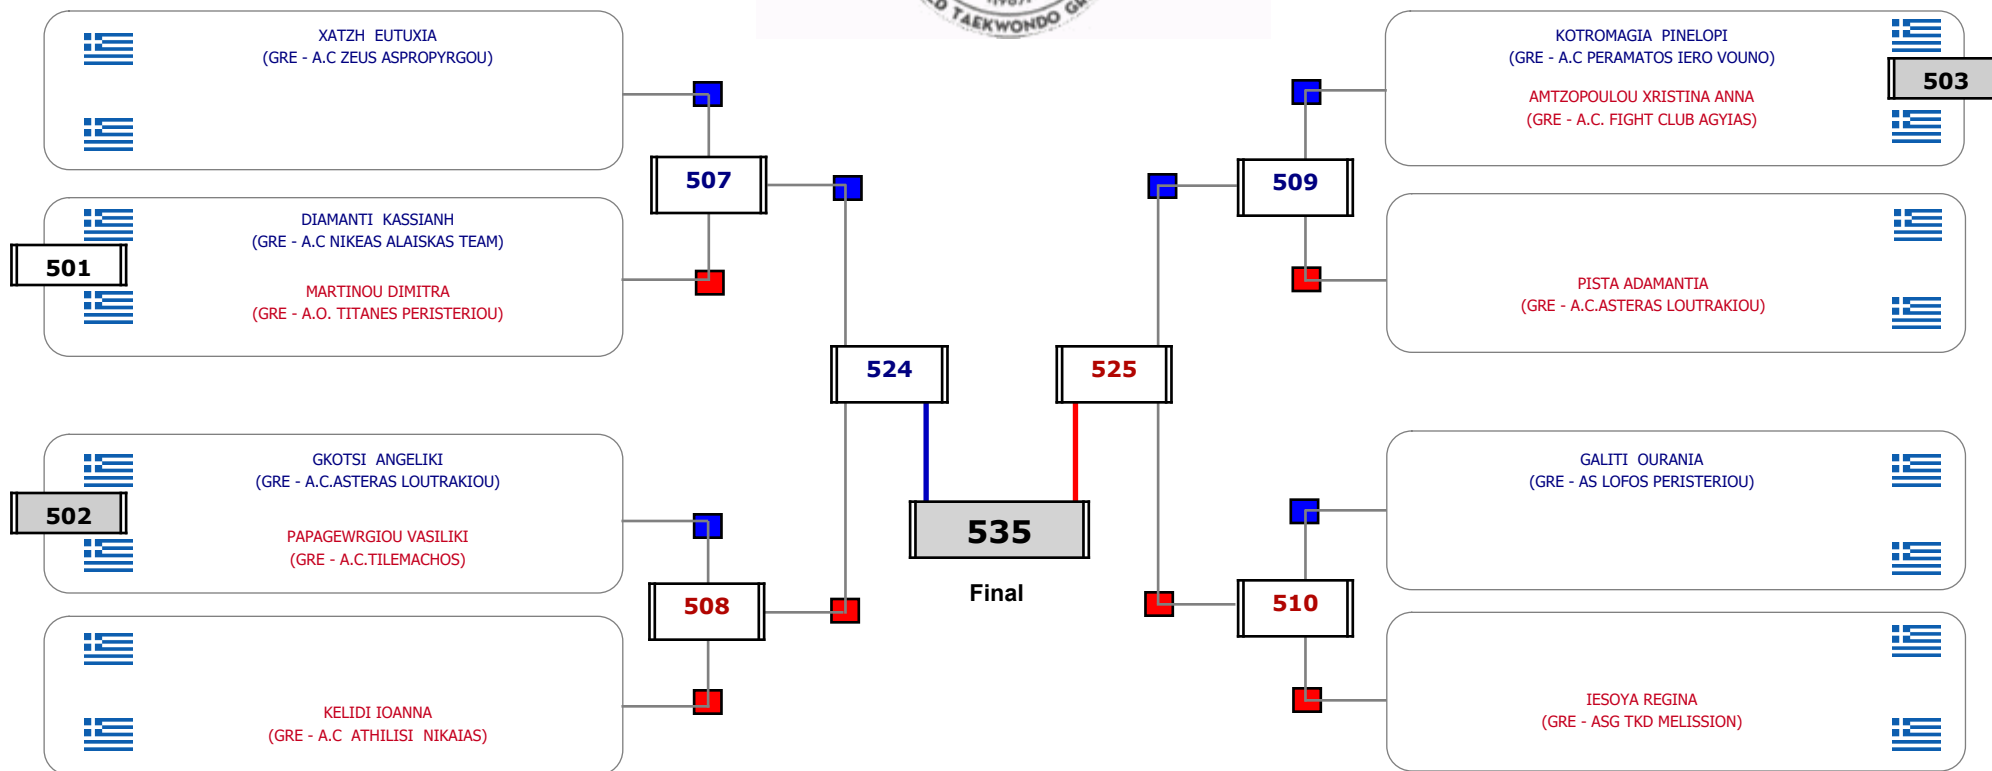

Παρατηρητής

Συμμετοχή 1 Αθλητές/τριες από 1 συλλόγους.

Matches Pool Grid

Αλυτάρχης

Παρατηρητής

Συμμετοχή 2 Αθλητές/τριες από 2 συλλόγους.

Matches Pool Grid

Αλιτάρχης

Παρατηρητής

Συμμετοχή 5 Αθλητές/τριες από 5 συλλόγους.

Matches Pool Grid

Αυτάρχης

Παρατηρητής

Συμμετοχή 11 Αθλητές/τριες από 10 συλλόγους.

Matches Pool Grid

Αλιτάρχης

Παρατηρητής

Συμμετοχή 11 Αθλητές/τριες από 10 συλλόγους.

Matches Pool Grid

Αλυτάρχης

Παρατηρητής

Συμμετοχή 5 Αθλητές/τριες από 5 συλλόγους.

Matches Pool Grid

Συμμετοχή 13 Αθλητές/τριες από 10 συλλόγους.