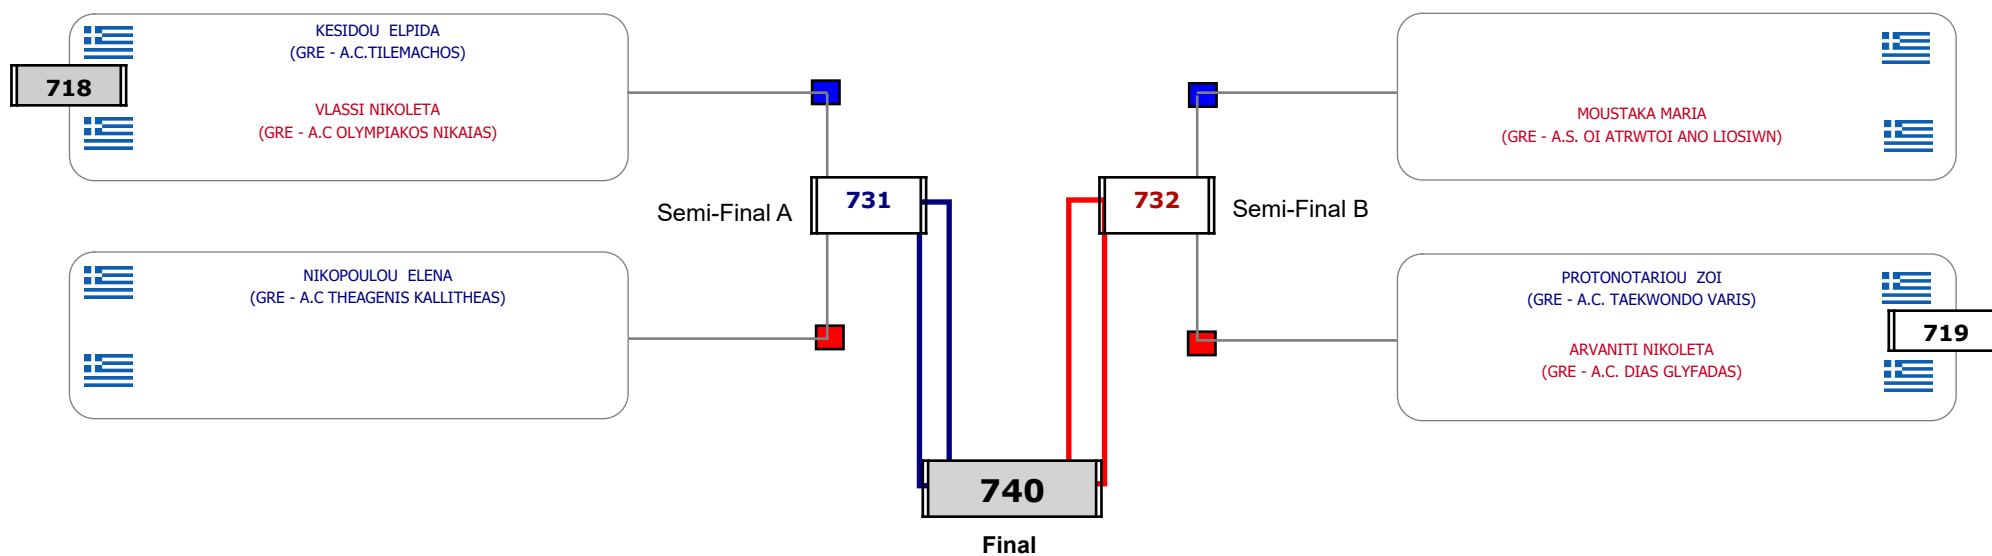

Παρατηρητής

Συμμετοχή 5 Αθλητές/τριες από 5 συλλόγους.

Matches Pool Grid

Αλυτάρχης

Παρατηρητής

Συμμετοχή 1 Αθλητές/τριες από 1 συλλόγους.

Matches Pool Grid

Αλυτάρχης

Παρατηρητής

Συμμετοχή 2 Αθλητές/τριες από 2 συλλόγους.

Matches Pool Grid

Αλυτάρχης

Παρατηρητής

Συμμετοχή 3 Αθλητές/τριες από 3 συλλόγους.

Matches Pool Grid

Αλυτάρχης

Παρατηρητής

Συμμετοχή 6 Αθλητές/τριες από 6 συλλόγους.

Matches Pool Grid

Αλυτάρχης

Παρατηρητής

Συμμετοχή 1 Αθλητές/τριες από 1 συλλόγους.

Matches Pool Grid

Αλυτάρχης