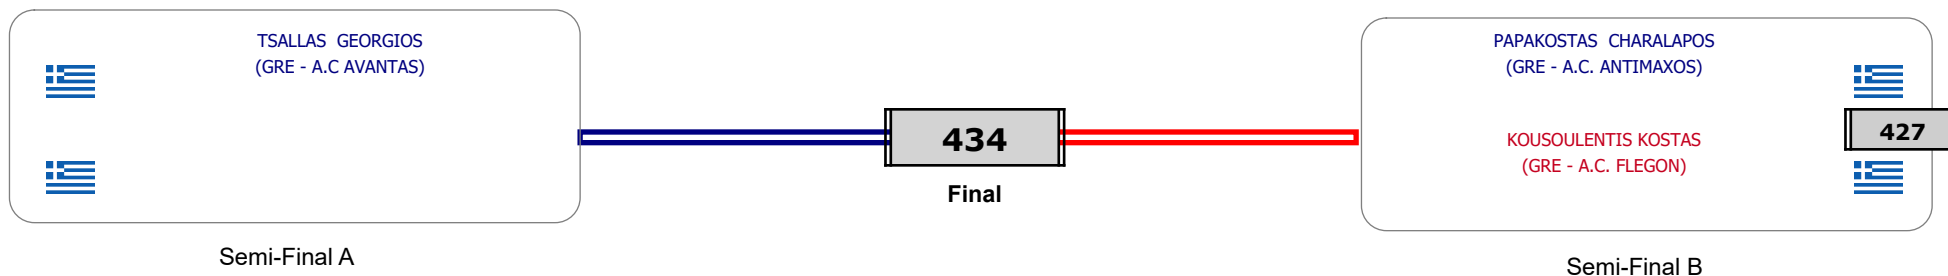

Παρατηρητής

Συμμετοχή 4 Αθλητές/τριες από 4 συλλόγους.

Matches Pool Grid

Αλυτάρχης

Παρατηρητής

Συμμετοχή 2 Αθλητές/τριες από 2 συλλόγους.

Matches Pool Grid

Αλυτάρχης