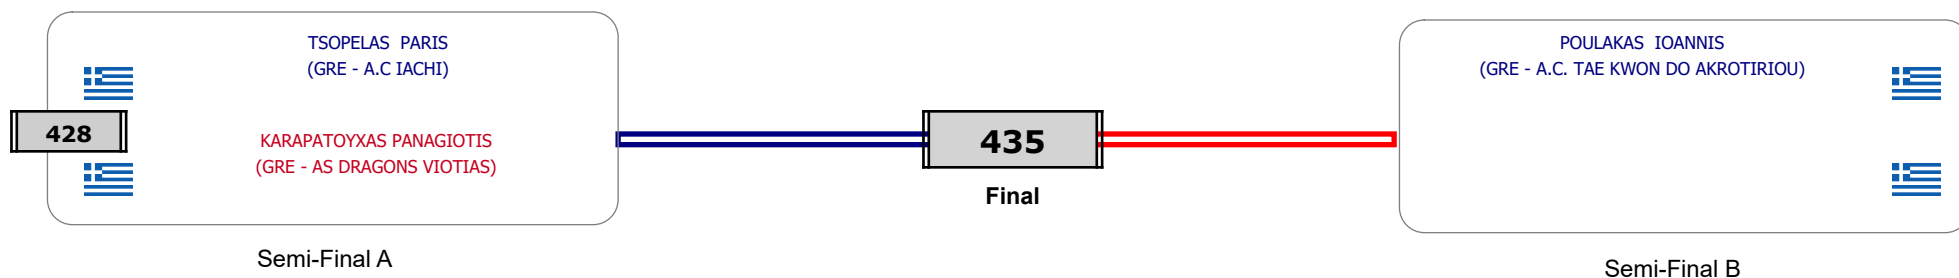

Matches Pool Grid

Αλυτάρχης

Παρατηρητής

Συμμετοχή 3 Αθλητές/τριες από 3 συλλόγους.