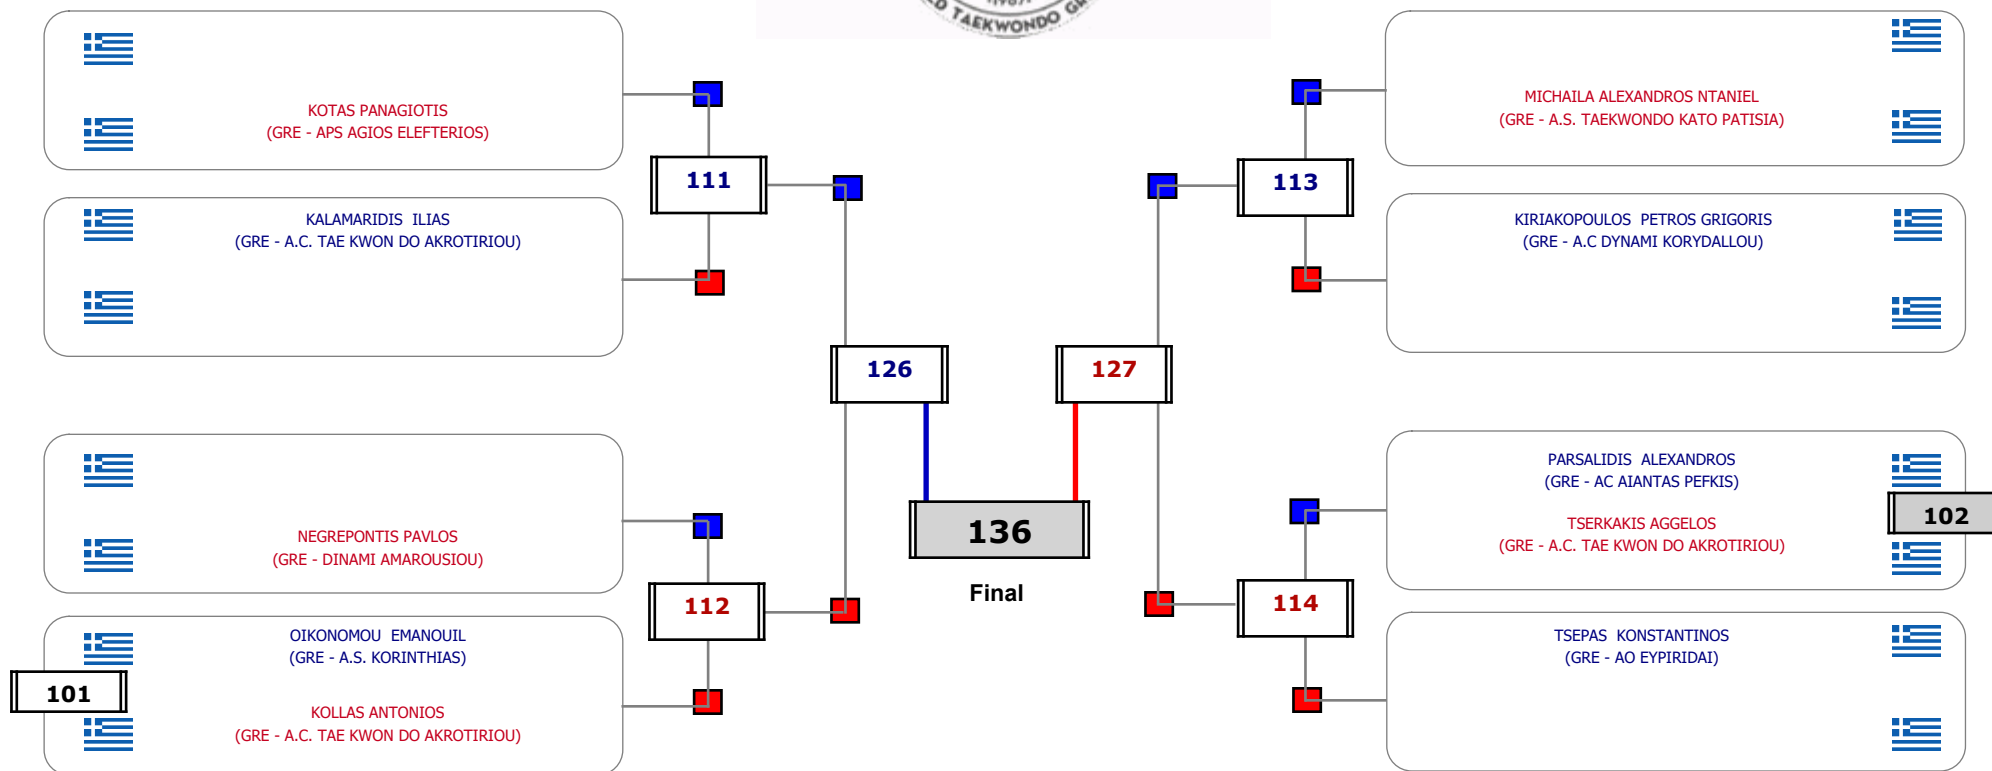

Παρατηρητής

Συμμετοχή 4 Αθλητές/τριες από 4 συλλόγους.

Matches Pool Grid

Αλυτάρχης

Παρατηρητής

Συμμετοχή 2 Αθλητές/τριες από 2 συλλόγους.

Matches Pool Grid

Αλυτάρχης

Παρατηρητής

Συμμετοχή 3 Αθλητές/τριες από 3 συλλόγους.

Matches Pool Grid

Αλυτάρχης

Παρατηρητής

Συμμετοχή 5 Αθλητές/τριες από 5 συλλόγους.

Matches Pool Grid

Συμμετοχή 10 Αθλητές/τριες από 8 συλλόγους.

Matches Pool Grid

Αλυτάρχης

Παρατηρητής

Συμμετοχή 7 Αθλητές/τριες από 5 συλλόγους.

Matches Pool Grid

Αλυτάρχης

Παρατηρητής

Συμμετοχή 3 Αθλητές/τριες από 3 συλλόγους.