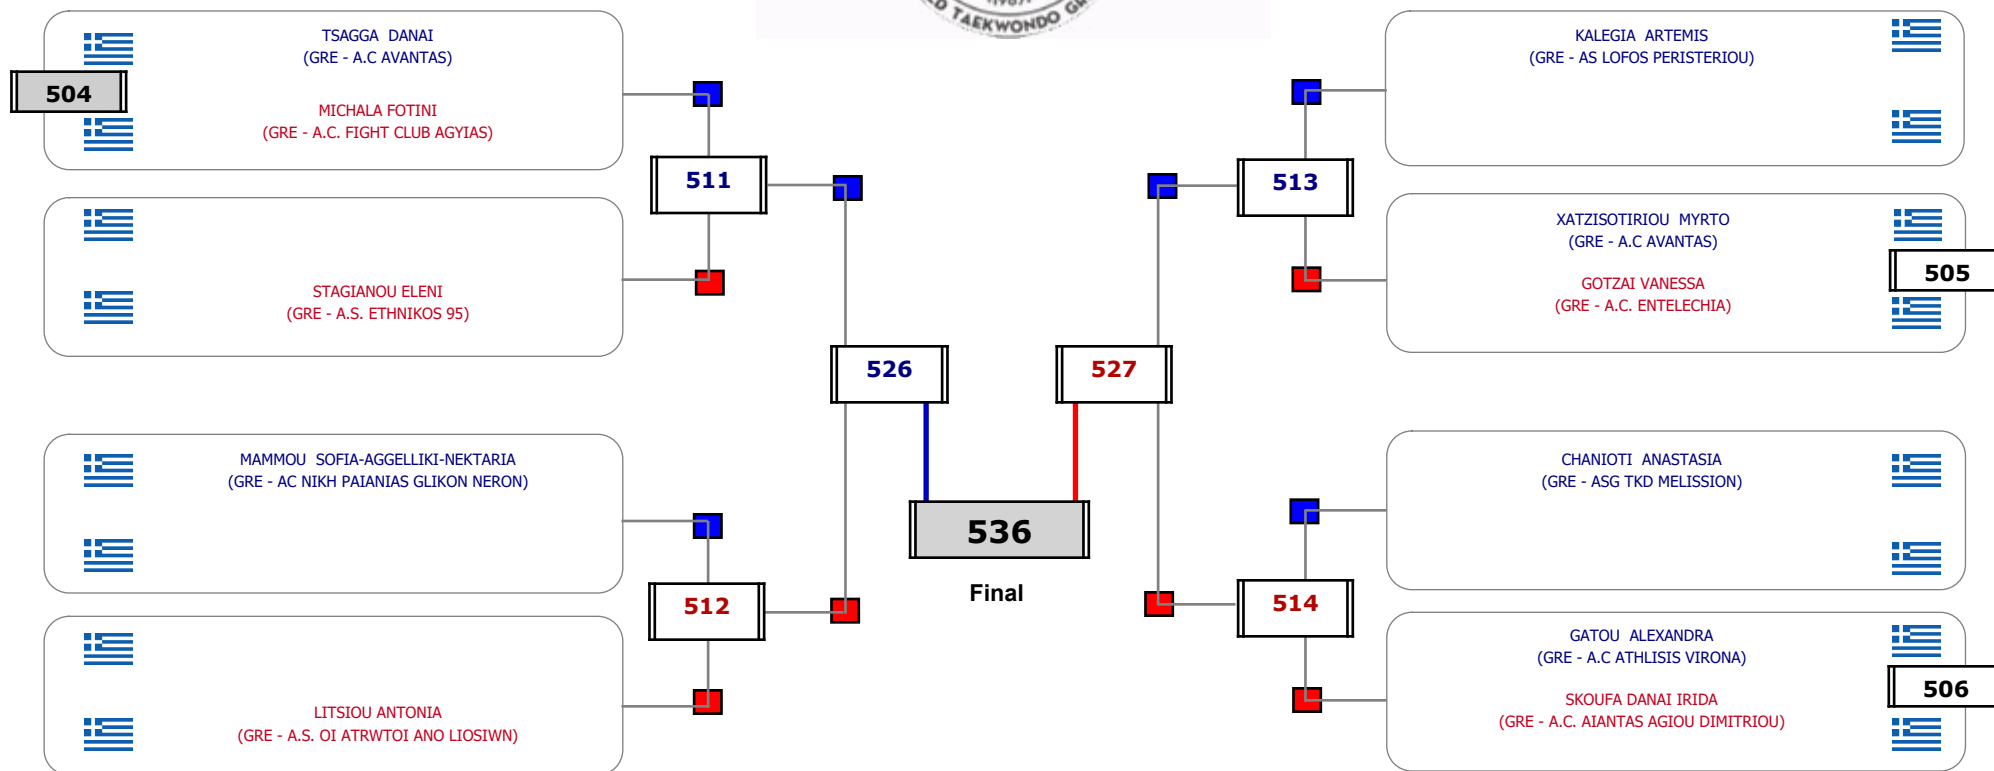

Παρατηρητής

Συμμετοχή 6 Αθλητές/τριες από 6 συλλόγους.

Matches Pool Grid

Αλυτάρχης

Παρατηρητής

Συμμετοχή 1 Αθλητές/τριες από 1 συλλόγους.

Matches Pool Grid

Αλυτάρχης

Παρατηρητής

Συμμετοχή 1 Αθλητές/τριες από 1 συλλόγους.

Matches Pool Grid

Αλυτάρχης

Παρατηρητής

Συμμετοχή 2 Αθλητές/τριες από 2 συλλόγους.

Matches Pool Grid

Αλιτάρχης

Παρατηρητής

Συμμετοχή 5 Αθλητές/τριες από 5 συλλόγους.

Matches Pool Grid

Αυτάρχης

Παρατηρητής

Συμμετοχή 11 Αθλητές/τριες από 10 συλλόγους.

Matches Pool Grid

Αλιτάρχης