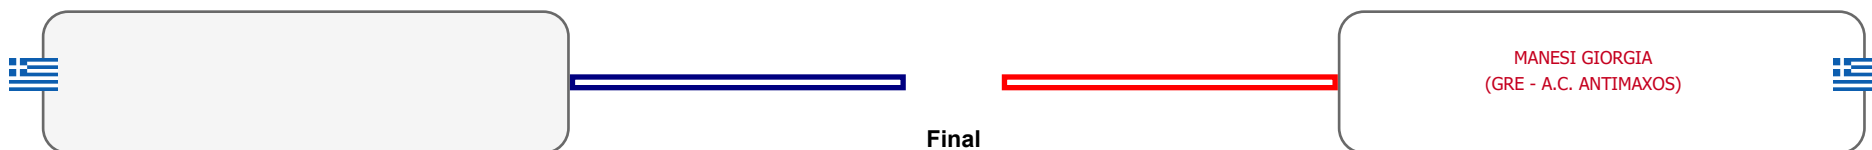

Matches Pool Grid

Αλυτάρχης

Παρατηρητής

Συμμετοχή 1 Αθλητές/τριες από 1 συλλόγους.