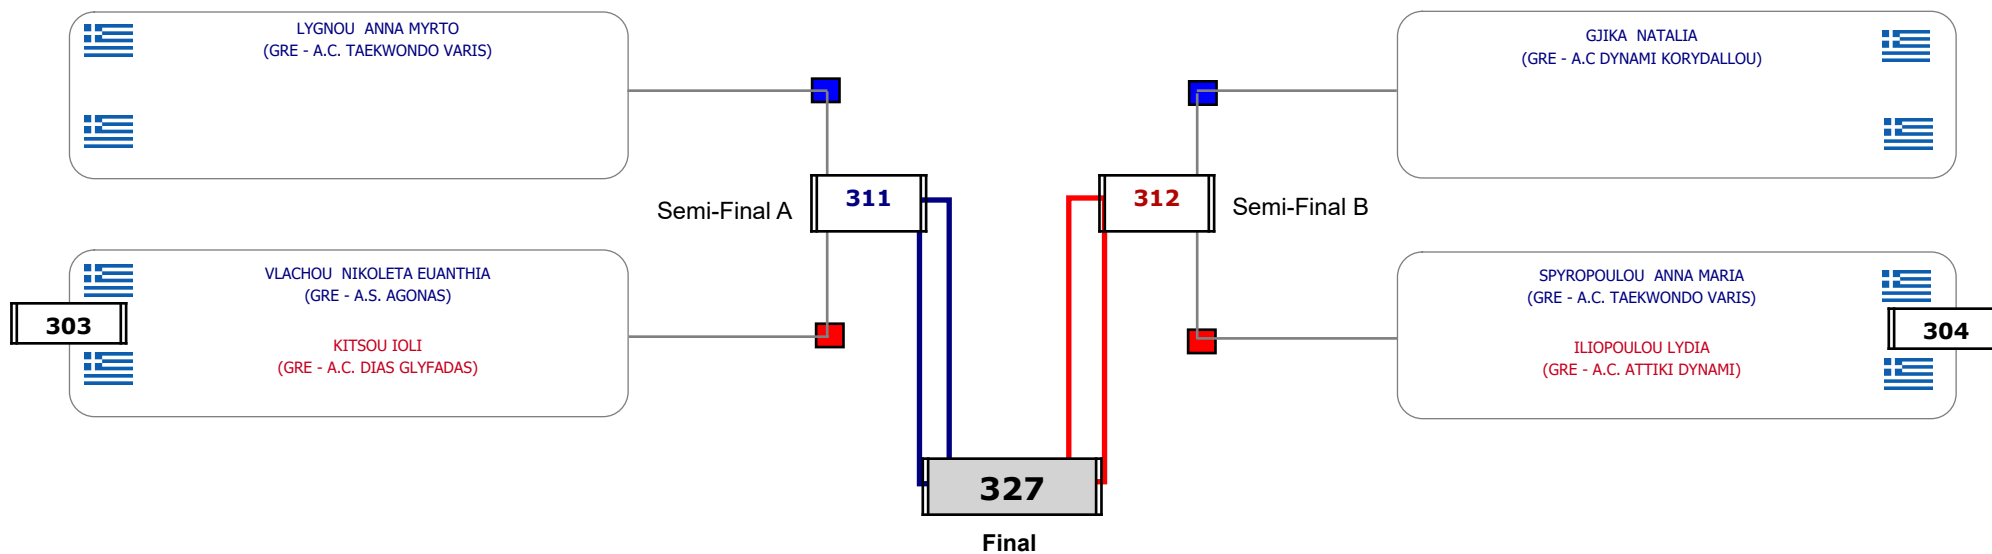

Matches Pool Grid

Αλυτάρχης

Παρατηρητής

Συμμετοχή 1 Αθλητές/τριες από 1 συλλόγους.

Matches Pool Grid

Αλυτάρχης

Παρατηρητής

Συμμετοχή 3 Αθλητές/τριες από 2 συλλόγους.

Matches Pool Grid

Αλυτάρχης

Παρατηρητής

Συμμετοχή 4 Αθλητές/τριες από 4 συλλόγους.

Matches Pool Grid

Αλυτάρχης

Παρατηρητής

Συμμετοχή 1 Αθλητές/τριες από 1 συλλόγους.

Matches Pool Grid

Αλυτάρχης

Παρατηρητής

Συμμετοχή 6 Αθλητές/τριες από 5 συλλόγους.

Matches Pool Grid

Αλυτάρχης

Παρατηρητής

Συμμετοχή 2 Αθλητές/τριες από 2 συλλόγους.