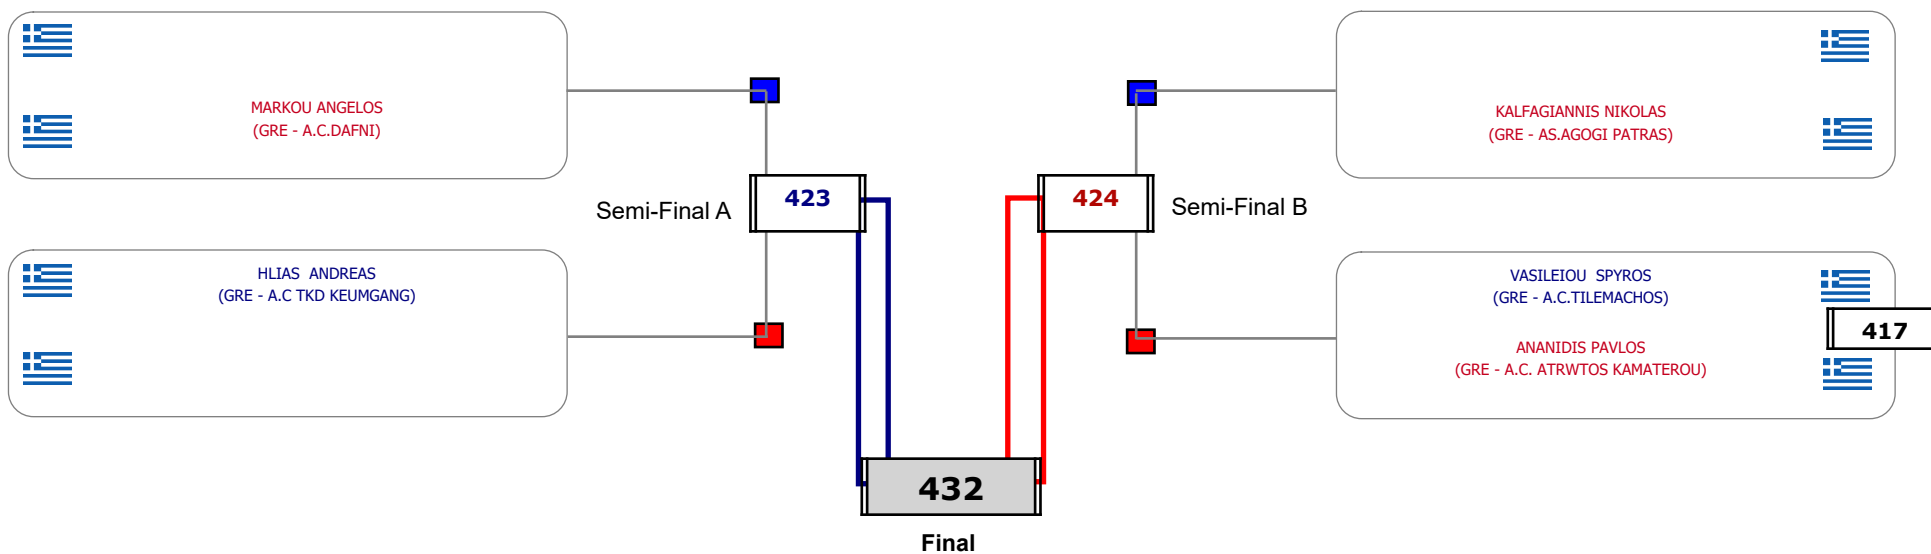

Παρατηρητής

Συμμετοχή 1 Αθλητές/τριες από 1 συλλόγους.

Matches Pool Grid

Αλυτάρχης

Παρατηρητής

Συμμετοχή 2 Αθλητές/τριες από 2 συλλόγους.

Matches Pool Grid

Αλυτάρχης

Παρατηρητής

Συμμετοχή 7 Αθλητές/τριες από 5 συλλόγους.

Matches Pool Grid

Αλιτάρχης

Παρατηρητής

Συμμετοχή 10 Αθλητές/τριες από 10 συλλόγους.

Matches Pool Grid

Αλυτάρχης

Παρατηρητής

Συμμετοχή 5 Αθλητές/τριες από 5 συλλόγους.

Matches Pool Grid

Αλυτάρχης

Παρατηρητής

Συμμετοχή 4 Αθλητές/τριες από 4 συλλόγους.

Matches Pool Grid

Αλυτάρχης