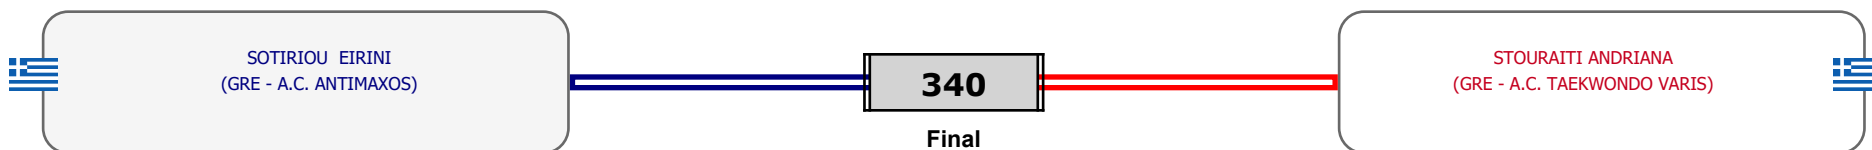

Matches Pool Grid

Αλυτάρχης

Παρατηρητής

Συμμετοχή 2 Αθλητές/τριες από 2 συλλόγους.