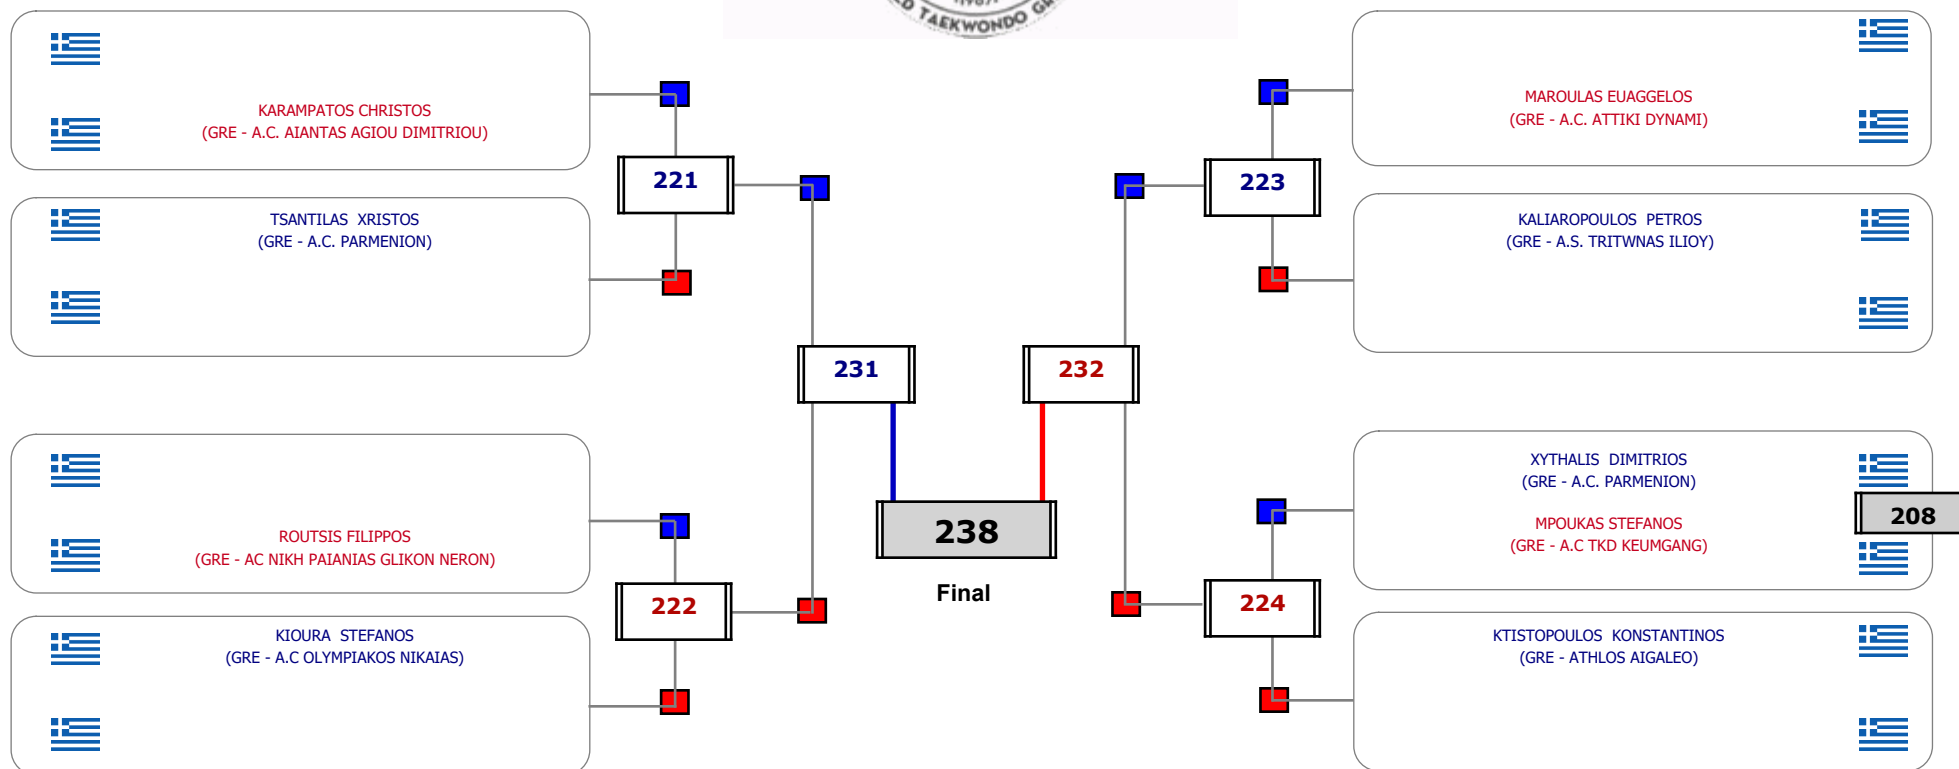

Παρατηρητής

Συμμετοχή 7 Αθλητές/τριες από 6 συλλόγους.

Matches Pool Grid

Αλιτάρχης

Παρατηρητής

Συμμετοχή 8 Αθλητές/τριες από 6 συλλόγους.

Matches Pool Grid

Αλιτάρχης

Παρατηρητής

Συμμετοχή 11 Αθλητές/τριες από 8 συλλόγους.

Matches Pool Grid

Αλυτάρχης

Παρατηρητής

Συμμετοχή 10 Αθλητές/τριες από 10 συλλόγους.

Matches Pool Grid

Αλυτάρχης

Παρατηρητής

Συμμετοχή 9 Αθλητές/τριες από 8 συλλόγους.

Matches Pool Grid

Συμμετοχή 2 Αθλητές/τριες από 2 συλλόγους.

Matches Pool Grid

Αλυτάρχης

Παρατηρητής

Συμμετοχή 2 Αθλητές/τριες από 2 συλλόγους.