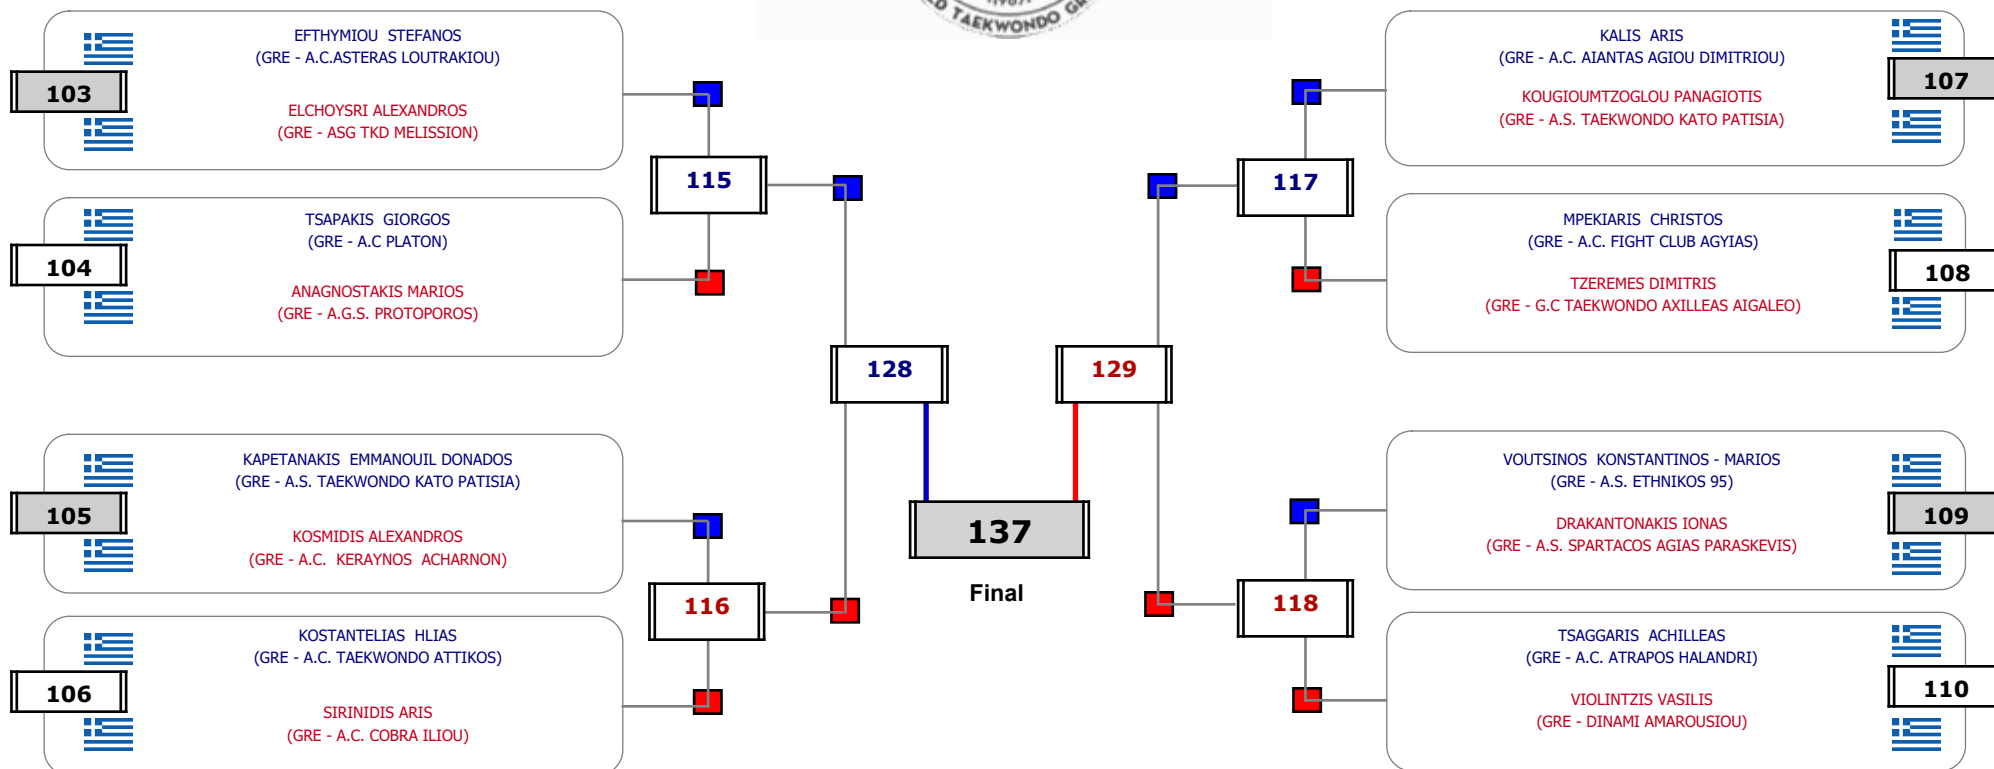

Matches Pool Grid

Αλυτάρχης

Παρατηρητής

Συμμετοχή 2 Αθλητές/τριες από 2 συλλόγους.

Matches Pool Grid

Αλυτάρχης

Παρατηρητής

Συμμετοχή 2 Αθλητές/τριες από 2 συλλόγους.

Matches Pool Grid

Αλυτάρχης

Παρατηρητής

Συμμετοχή 2 Αθλητές/τριες από 2 συλλόγους.

Matches Pool Grid

Αλυτάρχης

Παρατηρητής

Συμμετοχή 7 Αθλητές/τριες από 7 συλλόγους.

Matches Pool Grid

Αλιτάρχης

Παρατηρητής

Συμμετοχή 16 Αθλητές/τριες από 15 συλλόγους.

Συμμετοχή 21 Αθλητές/τριες από 18 συλλόγους.

Matches Pool Grid

Αλυτάρχης

Παρατηρητής