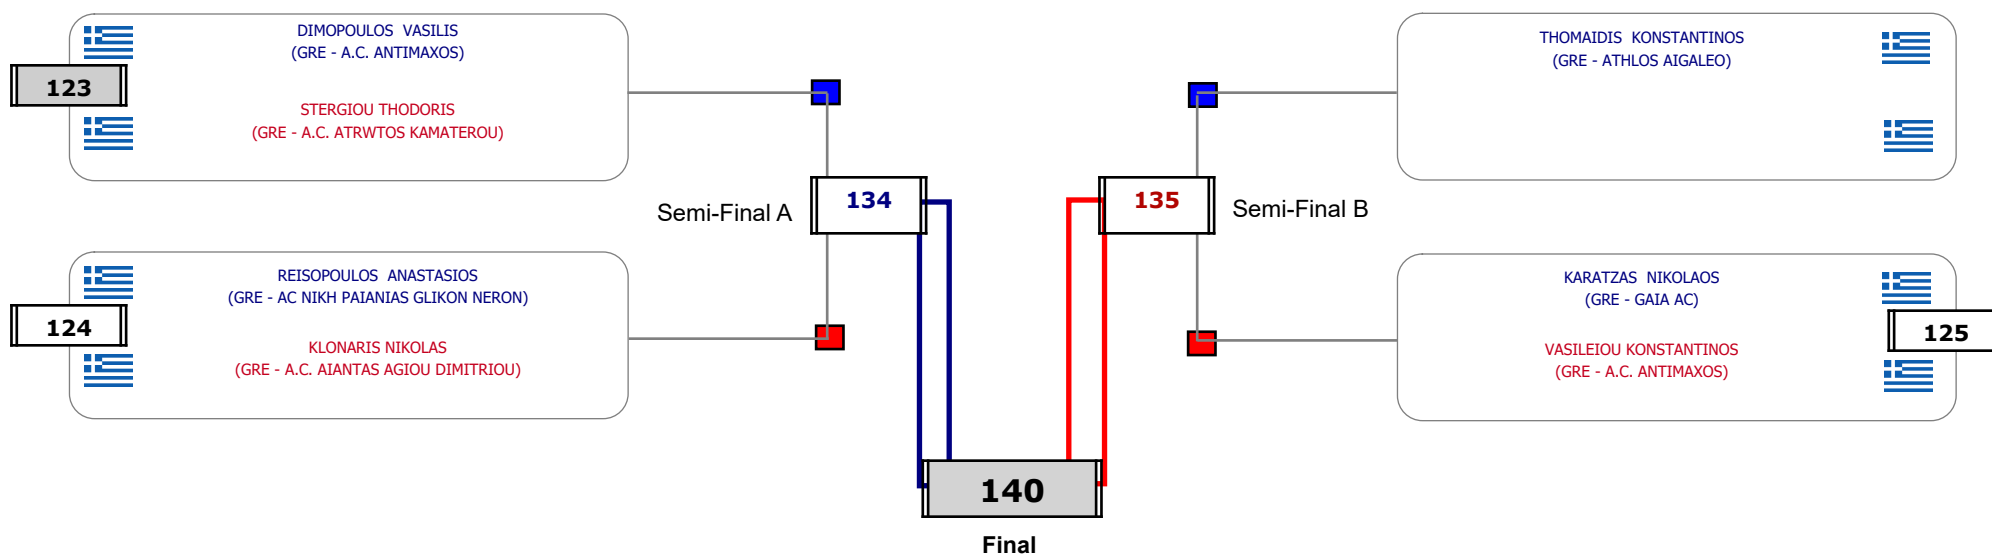

Matches Pool Grid

Συμμετοχή 6 Αθλητές/τριες από 6 συλλόγους.

Matches Pool Grid

Αλυτάρχης

Παρατηρητής

Συμμετοχή 3 Αθλητές/τριες από 3 συλλόγους.

Matches Pool Grid

Αλυτάρχης

Παρατηρητής

Συμμετοχή 3 Αθλητές/τριες από 3 συλλόγους.

Matches Pool Grid

Αλυτάρχης

Παρατηρητής

Συμμετοχή 2 Αθλητές/τριες από 2 συλλόγους.

Matches Pool Grid

Αλυτάρχης

Παρατηρητής

Συμμετοχή 7 Αθλητές/τριες από 6 συλλόγους.

Matches Pool Grid

Αλιτάρχης

Παρατηρητής

Συμμετοχή 8 Αθλητές/τριες από 6 συλλόγους.

Matches Pool Grid

Αλιτάρχης