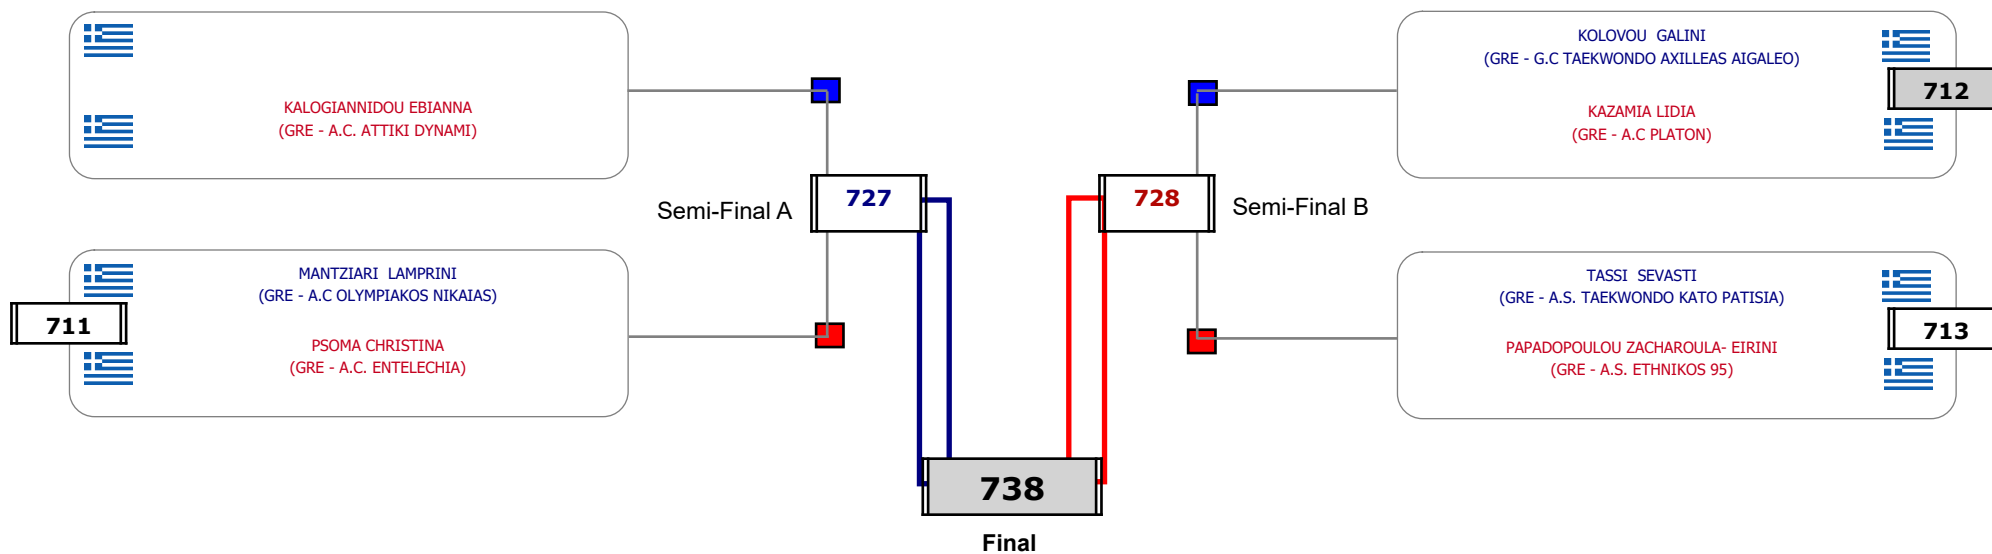

Matches Pool Grid

Αλυτάρχης

Παρατηρητής

Συμμετοχή 6 Αθλητές/τριες από 6 συλλόγους.

Matches Pool Grid

Αλυτάρχης

Παρατηρητής

Συμμετοχή 7 Αθλητές/τριες από 7 συλλόγους.

Matches Pool Grid

Αλυτάρχης

Παρατηρητής

Συμμετοχή 14 Αθλητές/τριες από 11 συλλόγους.

Matches Pool Grid

Αλυτάρχης

Παρατηρητής

Συμμετοχή 8 Αθλητές/τριες από 6 συλλόγους.