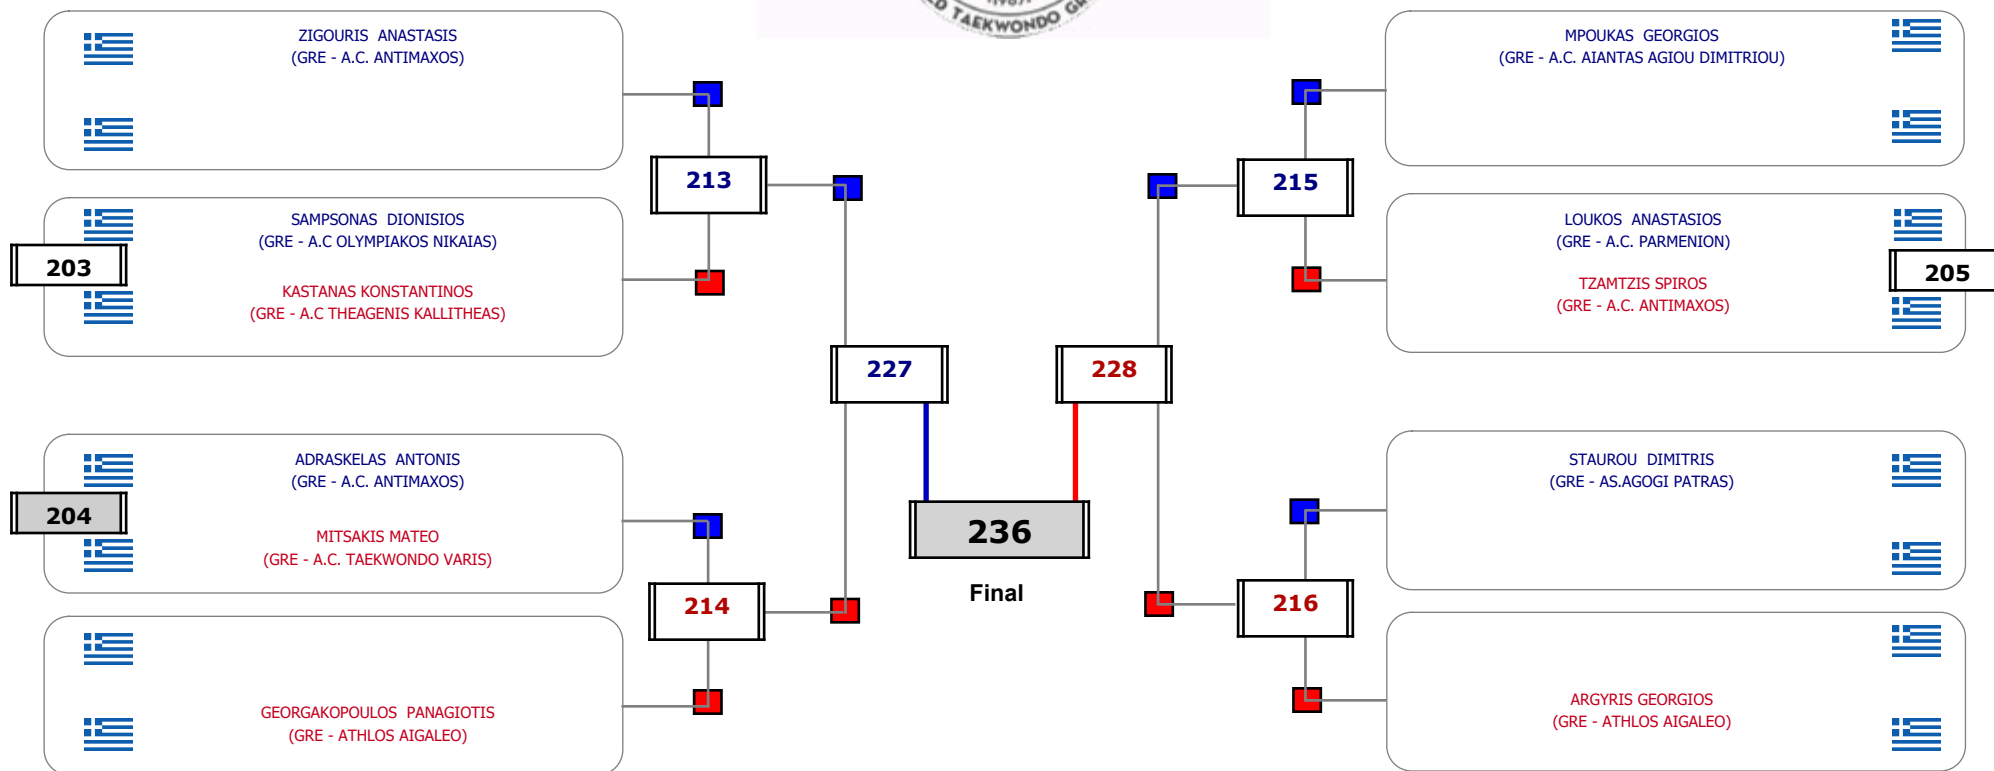

Παρατηρητής

Συμμετοχή 3 Αθλητές/τριες από 3 συλλόγους.

Matches Pool Grid

Αλυτάρχης

Παρατηρητής

Συμμετοχή 2 Αθλητές/τριες από 2 συλλόγους.

Matches Pool Grid

Αλυτάρχης

Παρατηρητής

Συμμετοχή 7 Αθλητές/τριες από 6 συλλόγους.

Matches Pool Grid

Αλιτάρχης

Παρατηρητής

Συμμετοχή 8 Αθλητές/τριες από 6 συλλόγους.

Matches Pool Grid

Αλιτάρχης

Παρατηρητής

Συμμετοχή 11 Αθλητές/τριες από 8 συλλόγους.

Matches Pool Grid

Αλυτάρχης

Παρατηρητής

Συμμετοχή 10 Αθλητές/τριες από 10 συλλόγους.

Matches Pool Grid

Αλυτάρχης