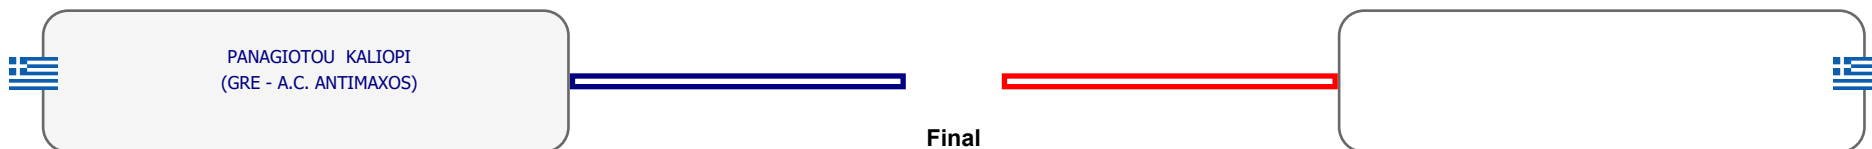

Παρατηρητής

Συμμετοχή 6 Αθλητές/τριες από 6 συλλόγους.

Matches Pool Grid

Αλυτάρχης

Παρατηρητής

Συμμετοχή 1 Αθλητές/τριες από 1 συλλόγους.

Matches Pool Grid

Αλυτάρχης