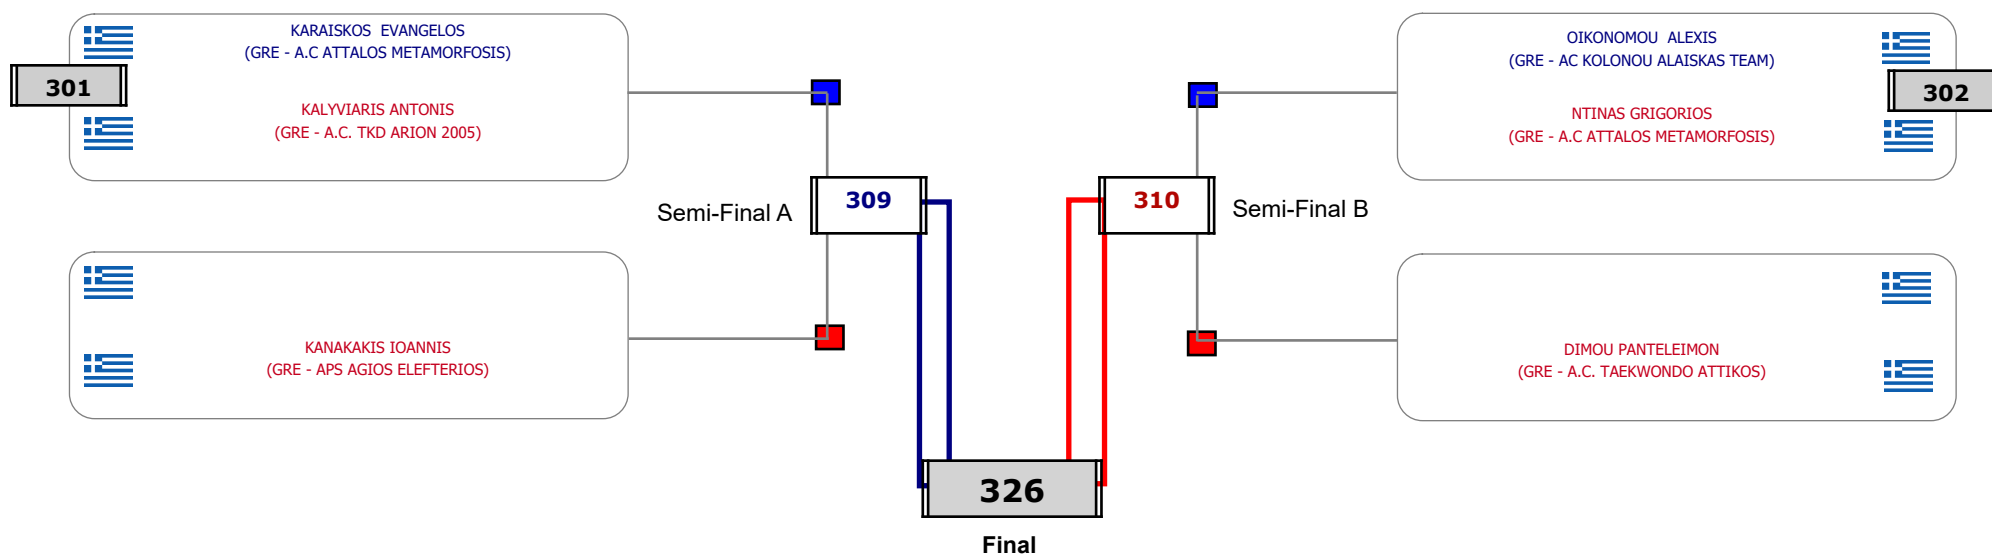

Συμμετοχή 11 Αθλητές/τριες από 10 συλλόγους.

Matches Pool Grid

Αλυτάρχης

Παρατηρητής

Συμμετοχή 6 Αθλητές/τριες από 5 συλλόγους.

Matches Pool Grid

Αλυτάρχης

Παρατηρητής