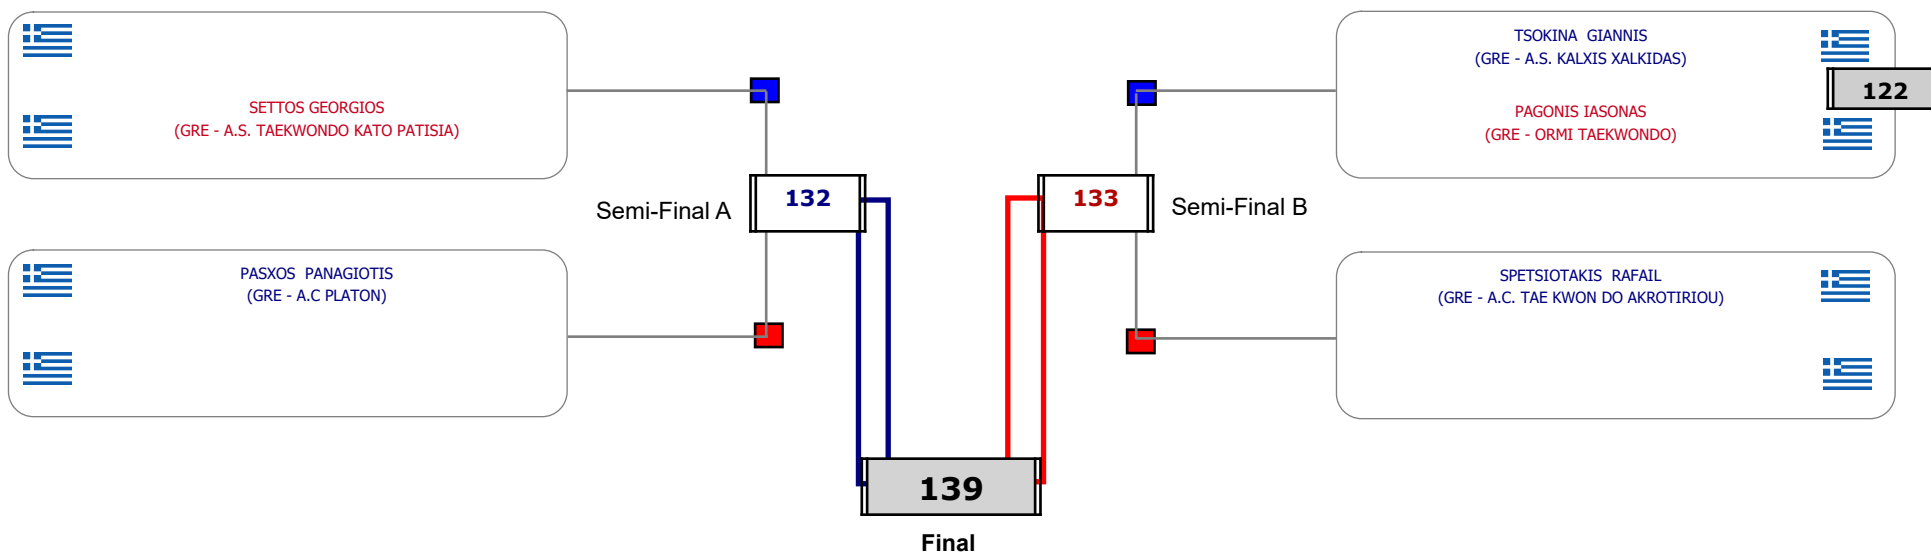

Matches Pool Grid

Αλυτάρχης

Παρατηρητής

Συμμετοχή 5 Αθλητές/τριες από 5 συλλόγους.