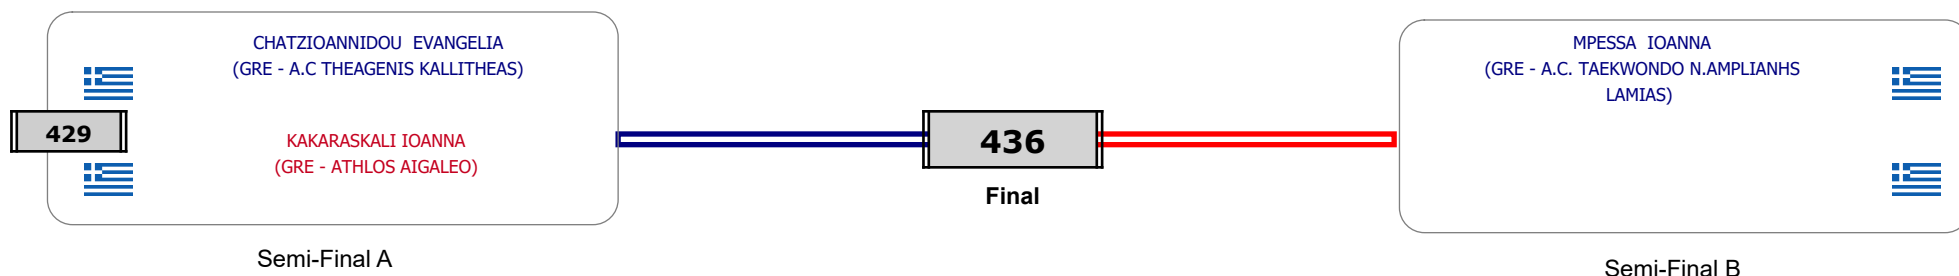

Παρατηρητής

Συμμετοχή 5 Αθλητές/τριες από 5 συλλόγους.

Matches Pool Grid

Αλυτάρχης

Παρατηρητής

Συμμετοχή 1 Αθλητές/τριες από 1 συλλόγους.

Matches Pool Grid

Αλυτάρχης

Παρατηρητής

Συμμετοχή 2 Αθλητές/τριες από 2 συλλόγους.

Matches Pool Grid

Αλυτάρχης

Παρατηρητής

Συμμετοχή 3 Αθλητές/τριες από 3 συλλόγους.

Matches Pool Grid

Αλυτάρχης