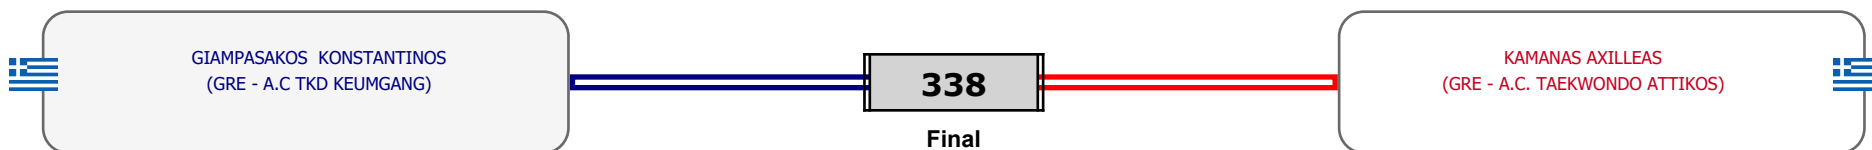

Παρατηρητής

Συμμετοχή 9 Αθλητές/τριες από 8 συλλόγους.

Matches Pool Grid

Συμμετοχή 2 Αθλητές/τριες από 2 συλλόγους.

Matches Pool Grid

Αλυτάρχης

Παρατηρητής

Συμμετοχή 2 Αθλητές/τριες από 2 συλλόγους.