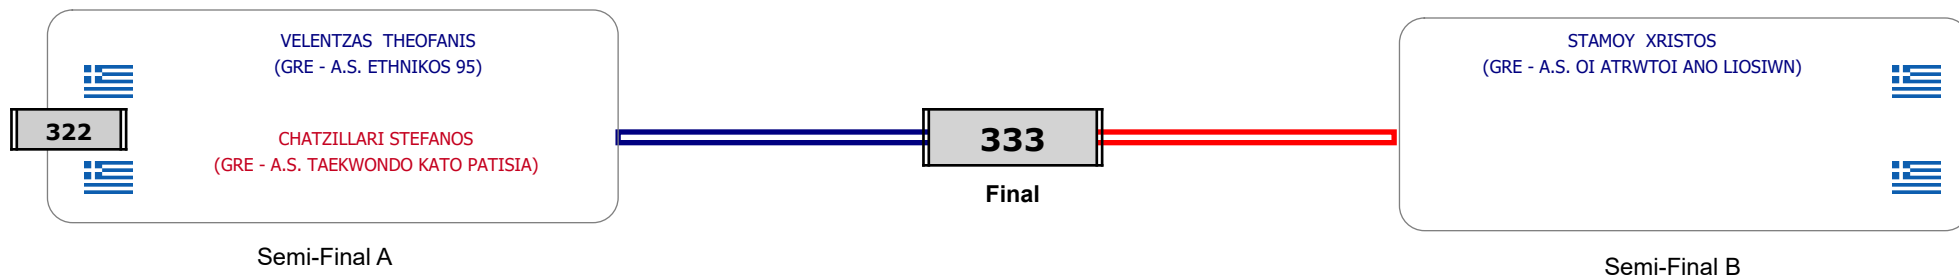

Matches Pool Grid

Συμμετοχή 6 Αθλητές/τριες από 6 συλλόγους.

Matches Pool Grid

Αλυτάρχης

Παρατηρητής

Συμμετοχή 3 Αθλητές/τριες από 3 συλλόγους.

Matches Pool Grid

Αλυτάρχης

Παρατηρητής

Συμμετοχή 3 Αθλητές/τριες από 3 συλλόγους.

Matches Pool Grid

Αλυτάρχης

Παρατηρητής

Συμμετοχή 2 Αθλητές/τριες από 2 συλλόγους.

Matches Pool Grid

Αλυτάρχης