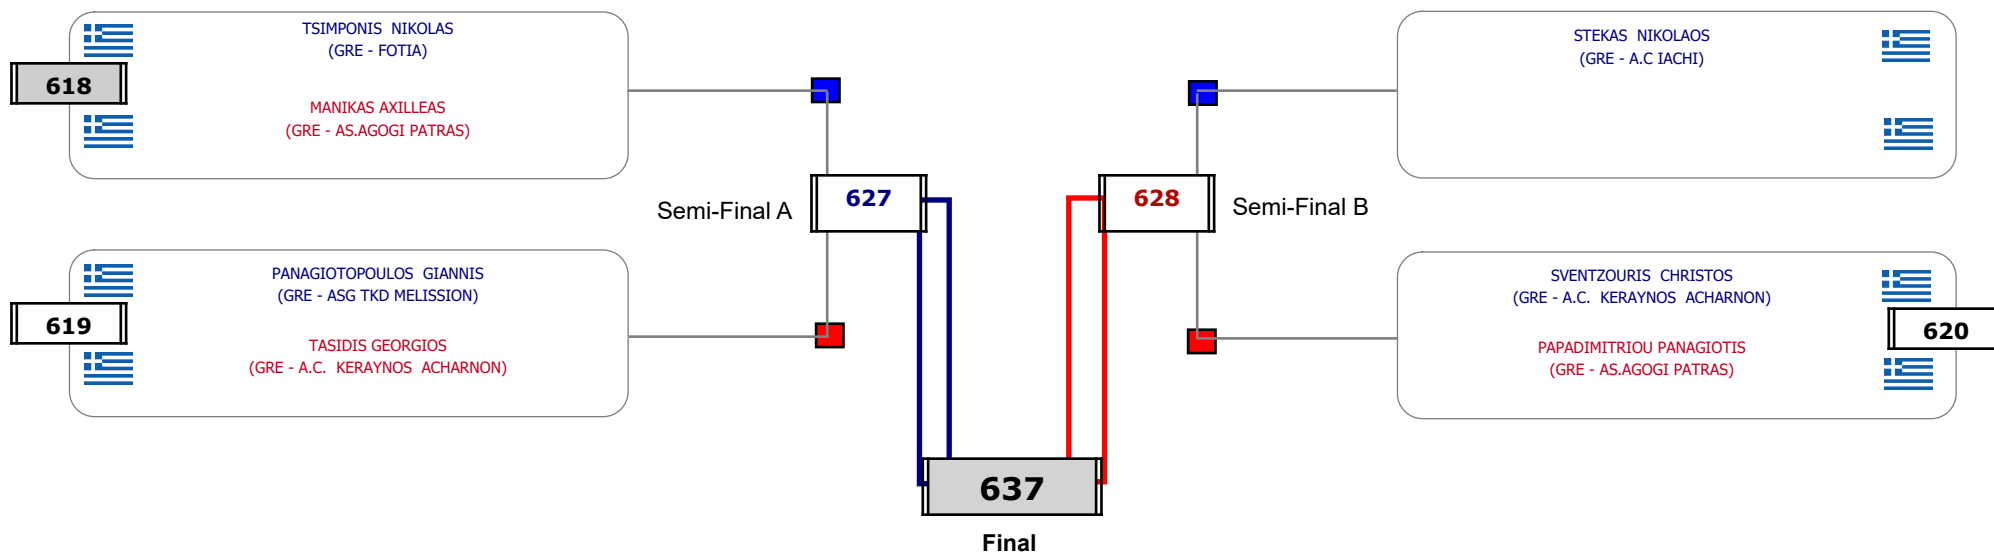

Παρατηρητής

Συμμετοχή 4 Αθλητές/τριες από 4 συλλόγους.

Matches Pool Grid

Αλυτάρχης

Παρατηρητής

Συμμετοχή 2 Αθλητές/τριες από 2 συλλόγους.

Matches Pool Grid

Αλυτάρχης

Παρατηρητής

Συμμετοχή 3 Αθλητές/τριες από 3 συλλόγους.

Matches Pool Grid

Αλυτάρχης

Παρατηρητής

Συμμετοχή 5 Αθλητές/τριες από 5 συλλόγους.

Matches Pool Grid

Συμμετοχή 10 Αθλητές/τριες από 8 συλλόγους.

Matches Pool Grid

Αλυτάρχης

Παρατηρητής

Συμμετοχή 7 Αθλητές/τριες από 5 συλλόγους.

Matches Pool Grid

Αλυτάρχης

Παρατηρητής

Συμμετοχή 3 Αθλητές/τριες από 3 συλλόγους.