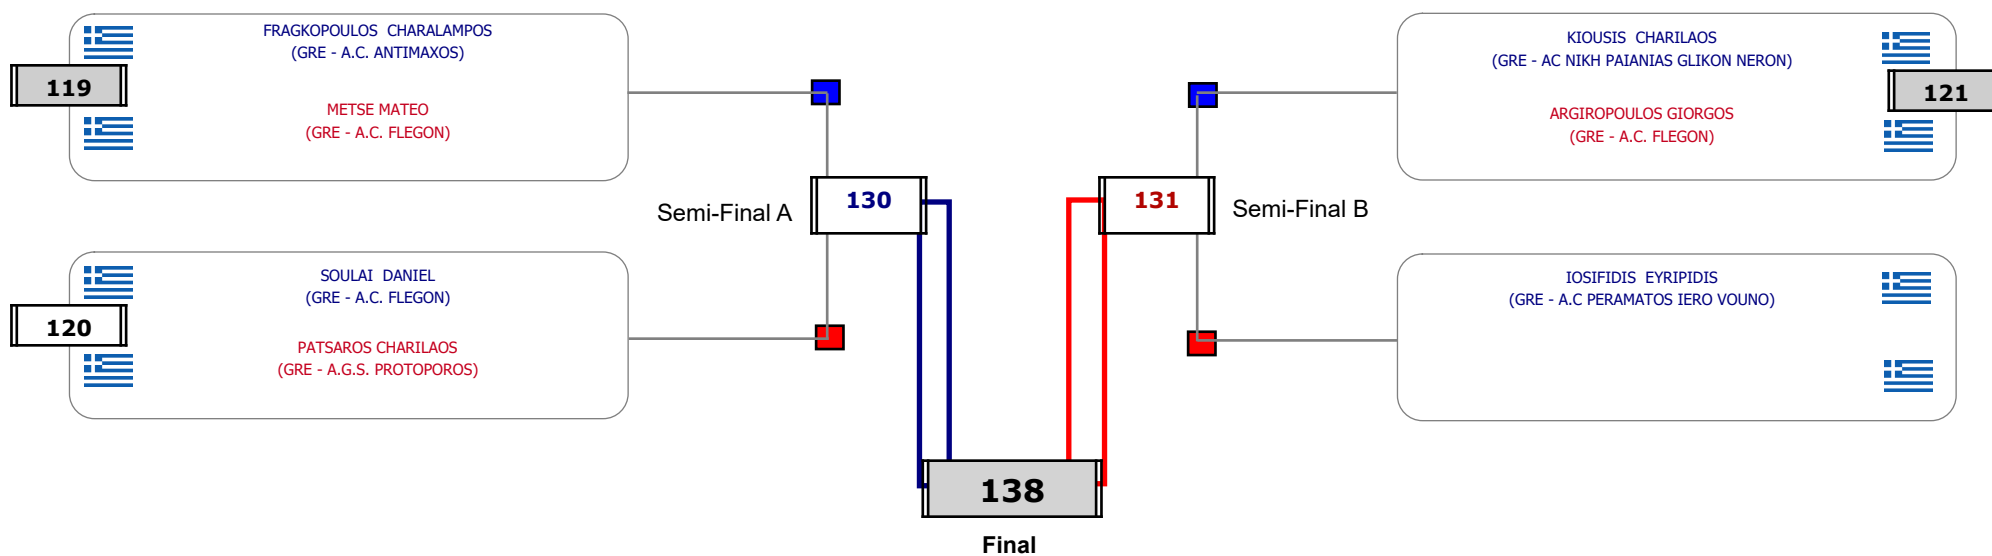

Παρατηρητής

Συμμετοχή 1 Αθλητές/τριες από 1 συλλόγους.

Matches Pool Grid

Αλυτάρχης

Παρατηρητής

Συμμετοχή 2 Αθλητές/τριες από 2 συλλόγους.

Matches Pool Grid

Αλυτάρχης