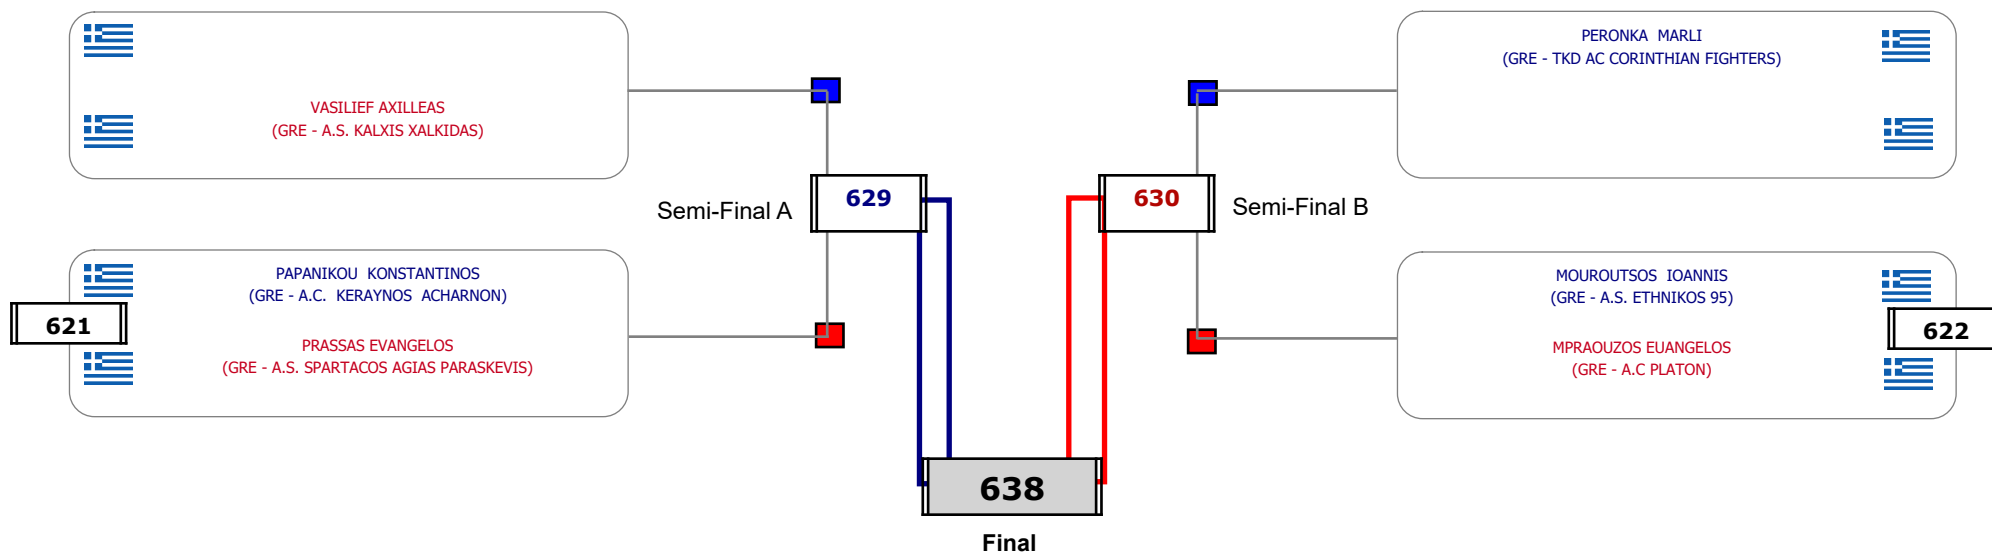

Matches Pool Grid

Αλυτάρχης

Παρατηρητής

Συμμετοχή 7 Αθλητές/τριες από 5 συλλόγους.

Matches Pool Grid

Αλυτάρχης

Παρατηρητής

Συμμετοχή 3 Αθλητές/τριες από 3 συλλόγους.

Matches Pool Grid

Συμμετοχή 6 Αθλητές/τριες από 6 συλλόγους.

Matches Pool Grid

Αλυτάρχης

Παρατηρητής

Συμμετοχή 3 Αθλητές/τριες από 3 συλλόγους.

Matches Pool Grid

Αλυτάρχης