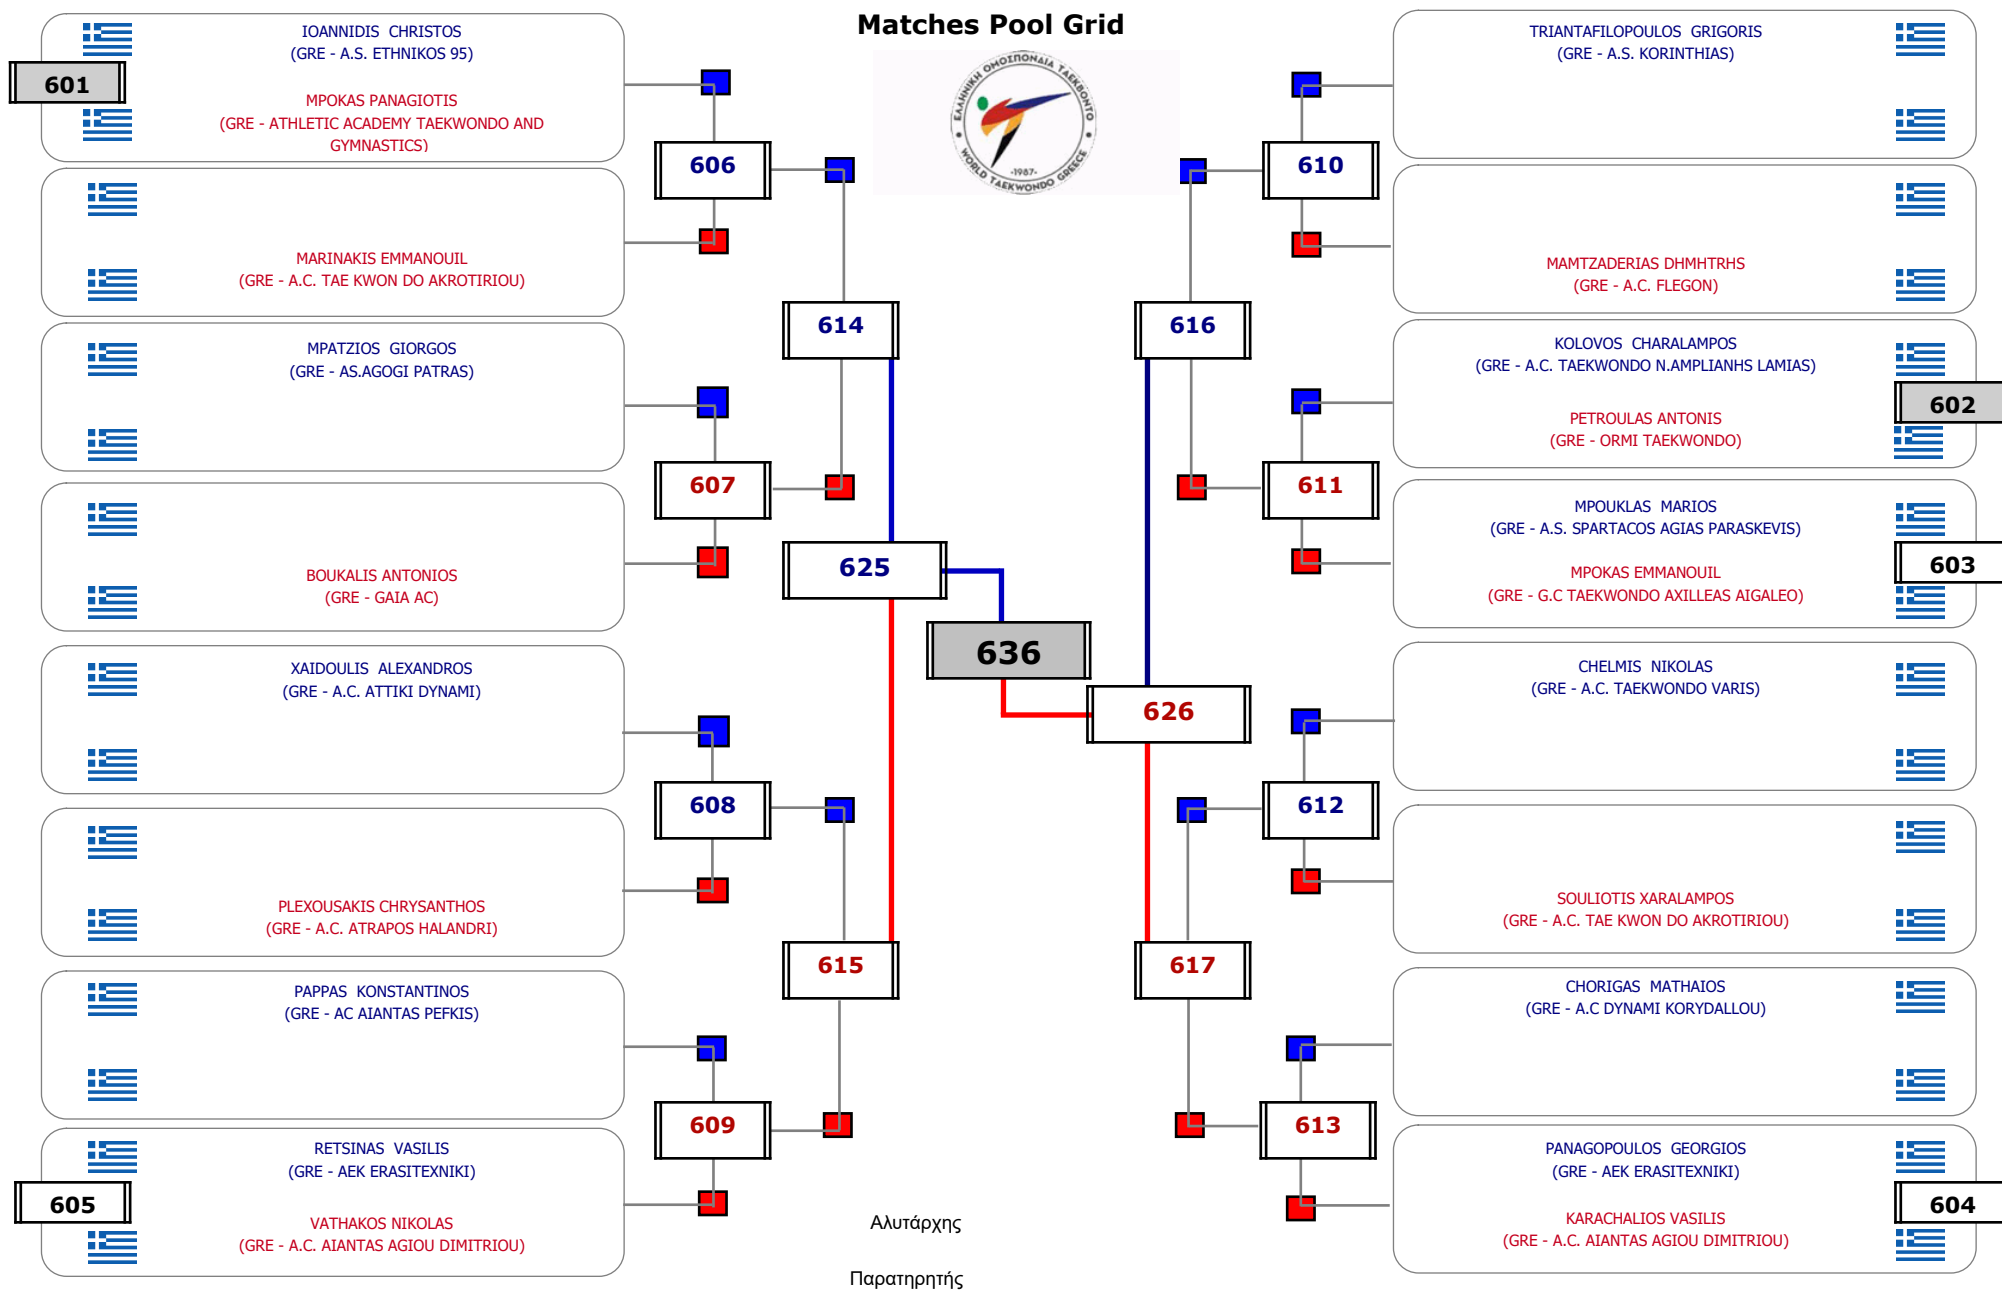

Matches Pool Grid

Αλυτάρχης

Παρατηρητής

Συμμετοχή 2 Αθλητές/τριες από 2 συλλόγους.

Matches Pool Grid

Αλυτάρχης

Παρατηρητής

Συμμετοχή 2 Αθλητές/τριες από 2 συλλόγους.

Matches Pool Grid

Αλυτάρχης

Παρατηρητής

Συμμετοχή 2 Αθλητές/τριες από 2 συλλόγους.

Matches Pool Grid

Αλυτάρχης

Παρατηρητής

Συμμετοχή 7 Αθλητές/τριες από 7 συλλόγους.

Matches Pool Grid

Αλιτάρχης

Παρατηρητής

Συμμετοχή 16 Αθλητές/τριες από 15 συλλόγους.

Συμμετοχή 21 Αθλητές/τριες από 18 συλλόγους.

Matches Pool Grid

Αλυτάρχης

Παρατηρητής