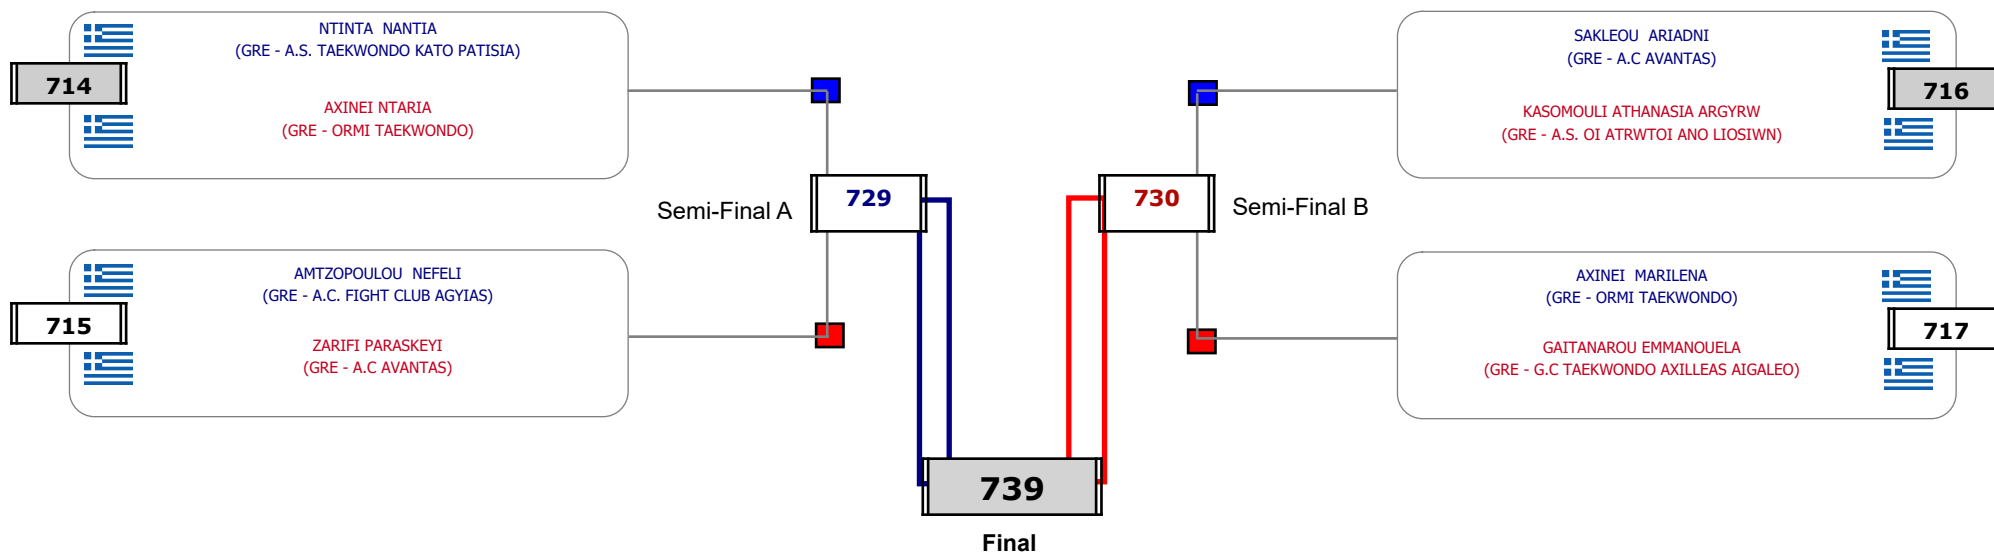

Matches Pool Grid

Αλυτάρχης

Παρατηρητής

Συμμετοχή 6 Αθλητές/τριες από 6 συλλόγους.

Matches Pool Grid

Αλυτάρχης

Παρατηρητής

Συμμετοχή 7 Αθλητές/τριες από 7 συλλόγους.

Matches Pool Grid

Αλυτάρχης

Παρατηρητής

Συμμετοχή 14 Αθλητές/τριες από 11 συλλόγους.

Matches Pool Grid

Αλυτάρχης

Παρατηρητής

Συμμετοχή 8 Αθλητές/τριες από 6 συλλόγους.

Matches Pool Grid

Συμμετοχή 6 Αθλητές/τριες από 4 συλλόγους.

Matches Pool Grid

Συμμετοχή 3 Αθλητές/τριες από 3 συλλόγους.

Matches Pool Grid

Συμμετοχή 5 Αθλητές/τριες από 5 συλλόγους.

Matches Pool Grid

Αλυτάρχης