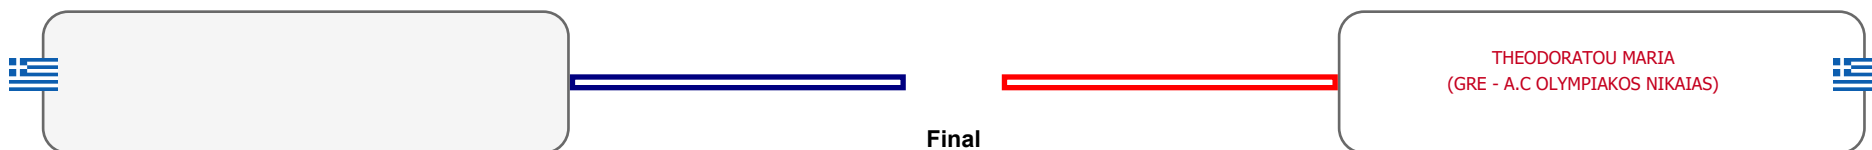

Matches Pool Grid

Συμμετοχή 8 Αθλητές/τριες από 8 συλλόγους.

Matches Pool Grid

Αλυτάρχης

Παρατηρητής

Συμμετοχή 4 Αθλητές/τριες από 4 συλλόγους.

Matches Pool Grid

Αλυτάρχης