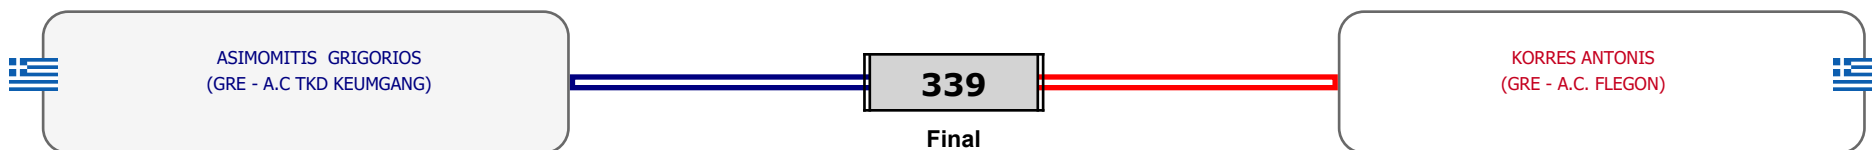

Matches Pool Grid

Αλυτάρχης

Παρατηρητής

Συμμετοχή 2 Αθλητές/τριες από 2 συλλόγους.

Matches Pool Grid

Αλυτάρχης

Παρατηρητής

Συμμετοχή 2 Αθλητές/τριες από 2 συλλόγους.