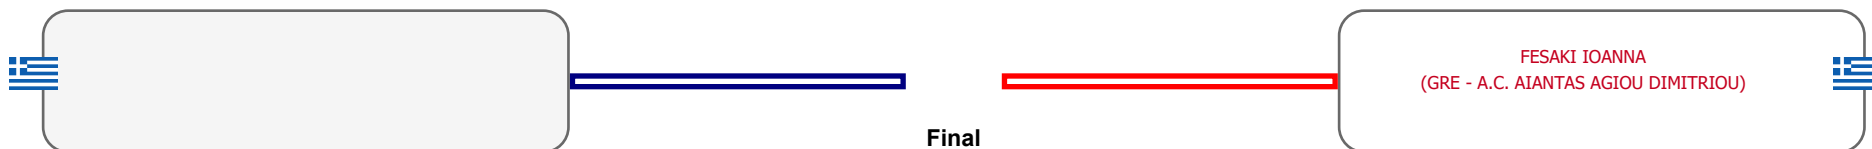

Matches Pool Grid

Αλυτάρχης

Παρατηρητής

Συμμετοχή 1 Αθλητές/τριες από 1 συλλόγους.

Matches Pool Grid

Αλυτάρχης

Παρατηρητής

Συμμετοχή 3 Αθλητές/τριες από 2 συλλόγους.