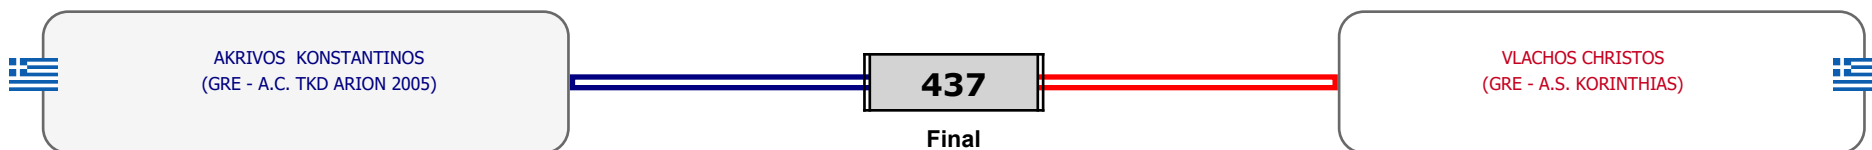

Matches Pool Grid

Αλυτάρχης

Παρατηρητής

Συμμετοχή 2 Αθλητές/τριες από 2 συλλόγους.