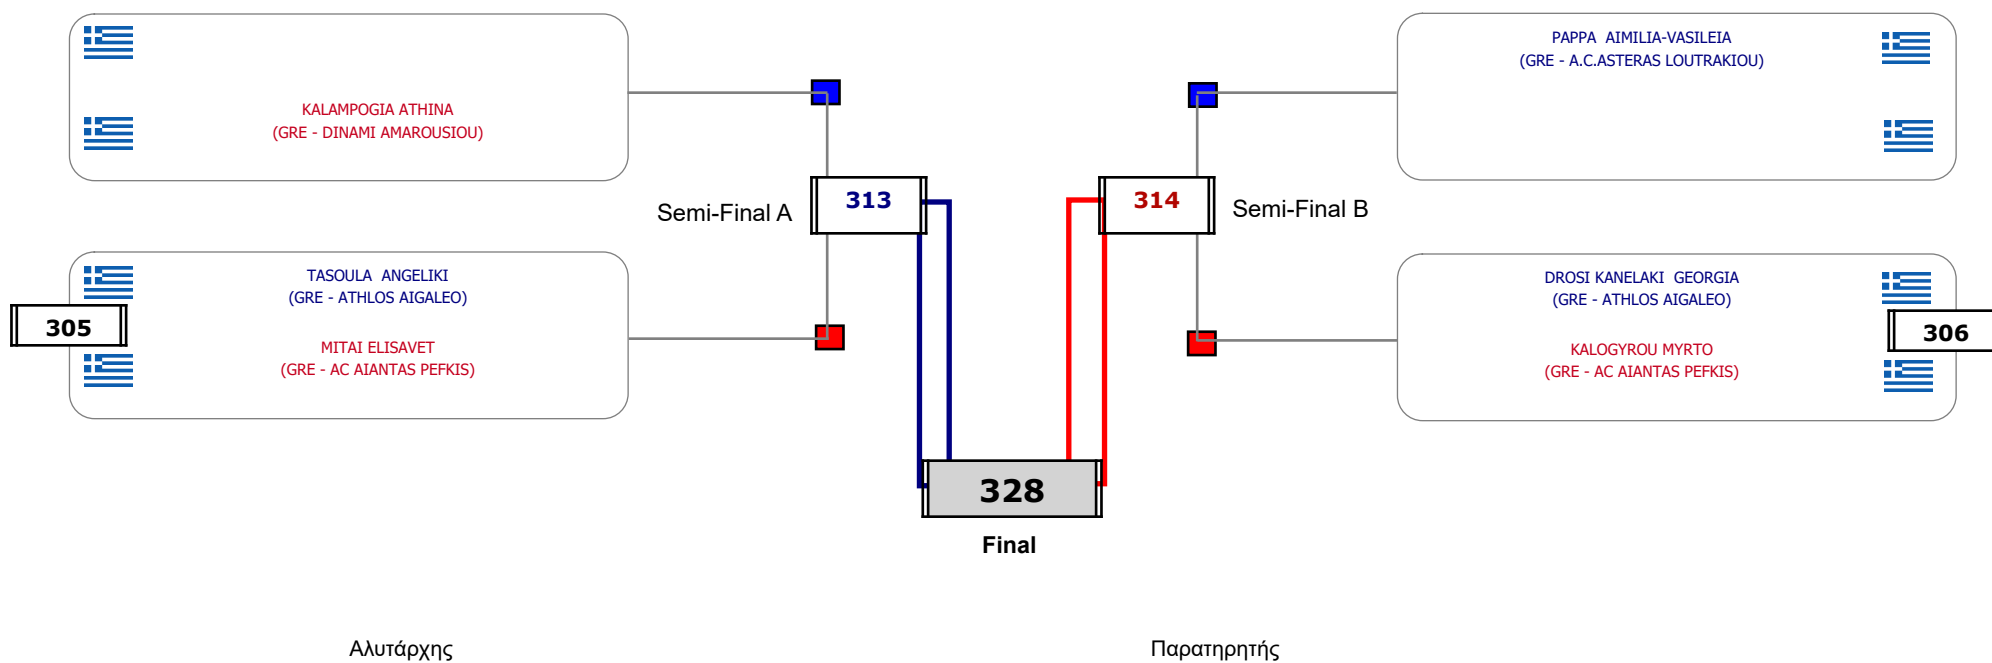

Matches Pool Grid

Αλυτάρχης

Παρατηρητής

Συμμετοχή 14 Αθλητές/τριες από 11 συλλόγους.

Matches Pool Grid

Αλυτάρχης

Παρατηρητής

Συμμετοχή 8 Αθλητές/τριες από 6 συλλόγους.

Matches Pool Grid

Συμμετοχή 6 Αθλητές/τριες από 4 συλλόγους.

Matches Pool Grid

Συμμετοχή 3 Αθλητές/τριες από 3 συλλόγους.

Matches Pool Grid

Συμμετοχή 5 Αθλητές/τριες από 5 συλλόγους.

Matches Pool Grid

Αλυτάρχης