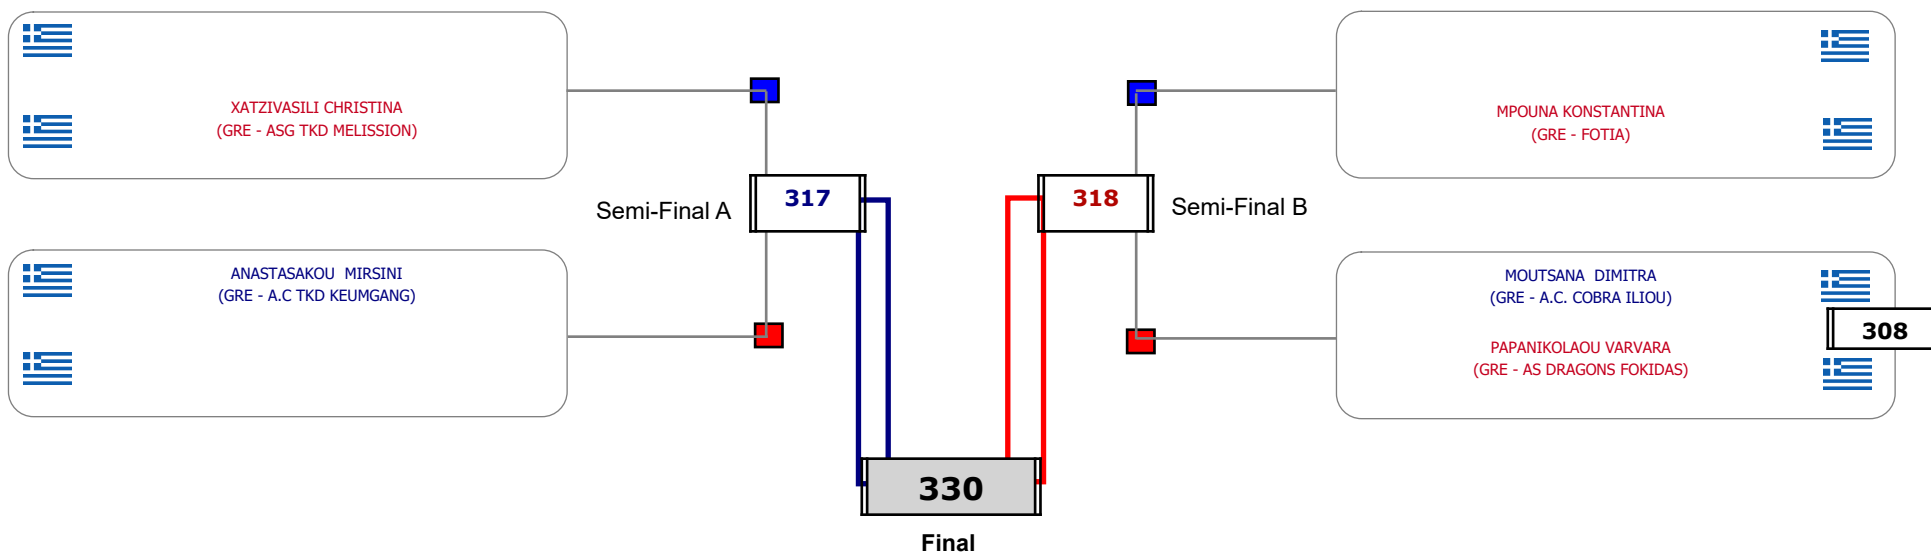

Παρατηρητής

Συμμετοχή 1 Αθλητές/τριες από 1 συλλόγους.

Matches Pool Grid

Αλυτάρχης

Παρατηρητής

Συμμετοχή 2 Αθλητές/τριες από 2 συλλόγους.

Matches Pool Grid

Αλιτάρχης