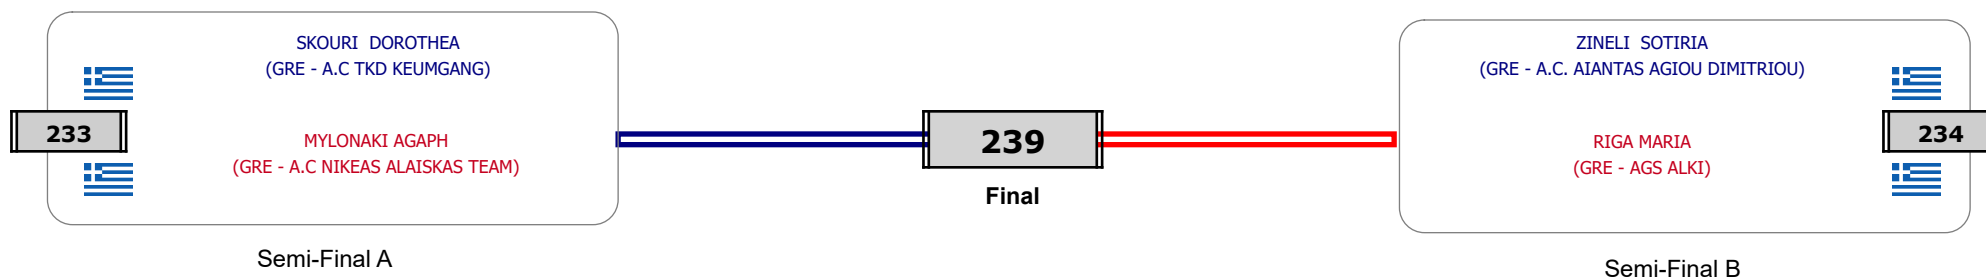

Matches Pool Grid

Αλυτάρχης

Παρατηρητής

Συμμετοχή 1 Αθλητές/τριες από 1 συλλόγους.

Matches Pool Grid

Αλυτάρχης

Παρατηρητής

Συμμετοχή 3 Αθλητές/τριες από 2 συλλόγους.

Matches Pool Grid

Αλυτάρχης

Παρατηρητής

Συμμετοχή 4 Αθλητές/τριες από 4 συλλόγους.

Matches Pool Grid

Αλυτάρχης

Παρατηρητής

Συμμετοχή 1 Αθλητές/τριες από 1 συλλόγους.