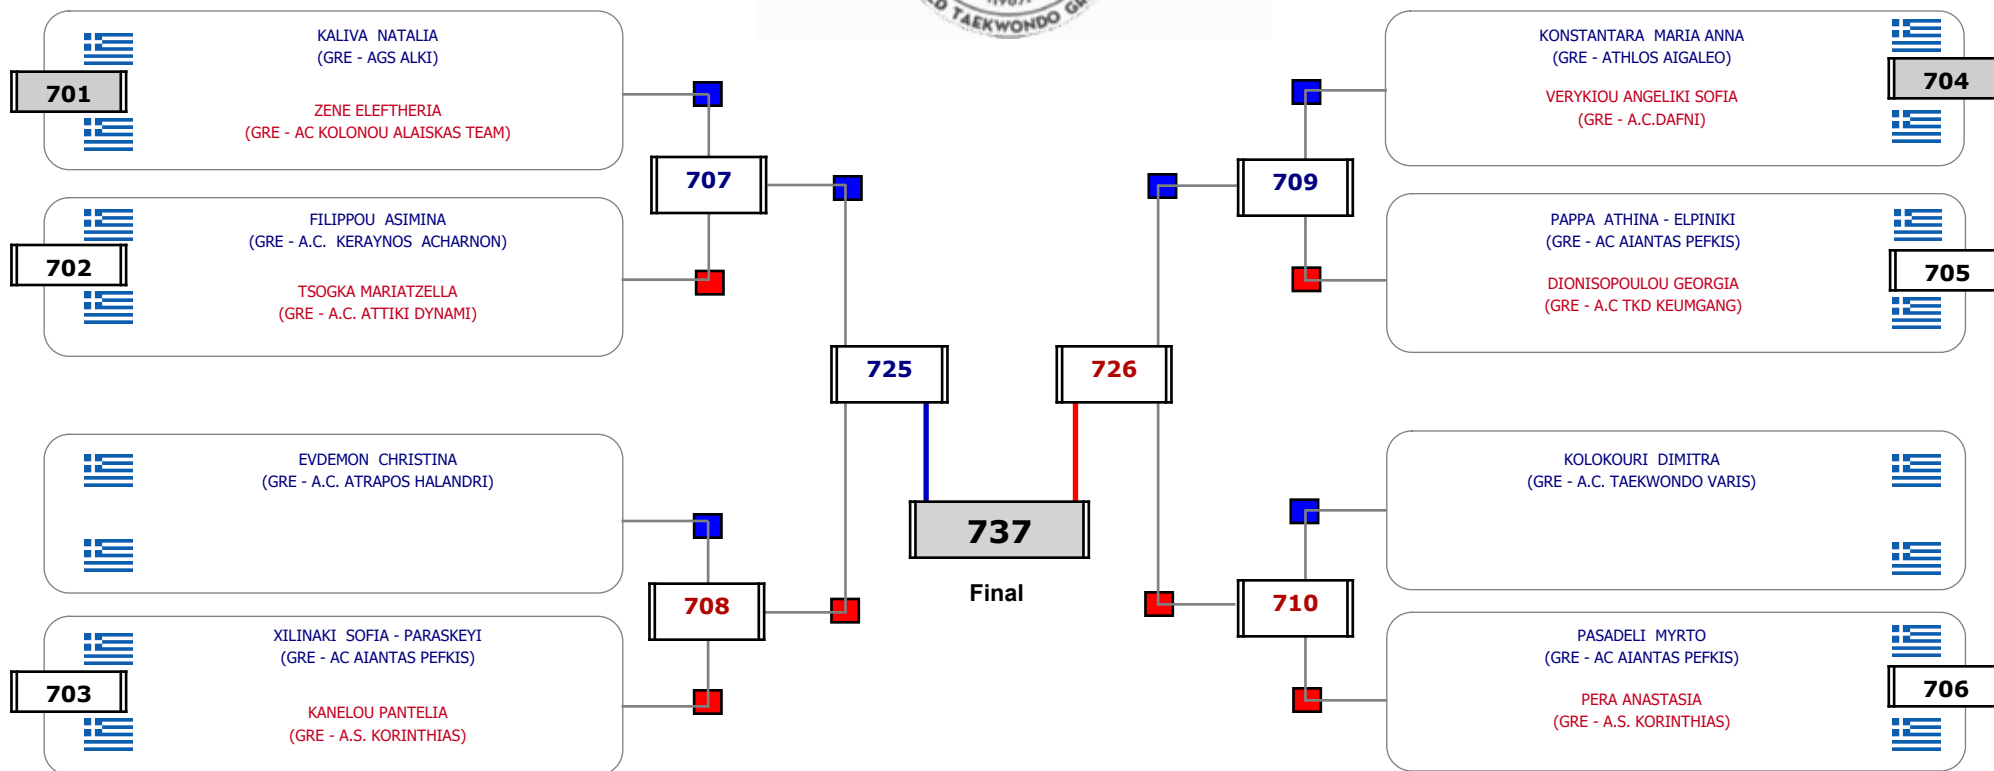

Matches Pool Grid

Αλυτάρχης

Παρατηρητής

Συμμετοχή 1 Αθλητές/τριες από 1 συλλόγους.

Matches Pool Grid

Αλυτάρχης

Παρατηρητής

Συμμετοχή 2 Αθλητές/τριες από 2 συλλόγους.

Matches Pool Grid

Αλυτάρχης

Παρατηρητής

Συμμετοχή 6 Αθλητές/τριες από 6 συλλόγους.

Matches Pool Grid

Αλυτάρχης

Παρατηρητής

Συμμετοχή 7 Αθλητές/τριες από 7 συλλόγους.

Matches Pool Grid

Αλυτάρχης

Παρατηρητής

Συμμετοχή 14 Αθλητές/τριες από 11 συλλόγους.

Matches Pool Grid

Αλυτάρχης

Παρατηρητής

Συμμετοχή 8 Αθλητές/τριες από 6 συλλόγους.