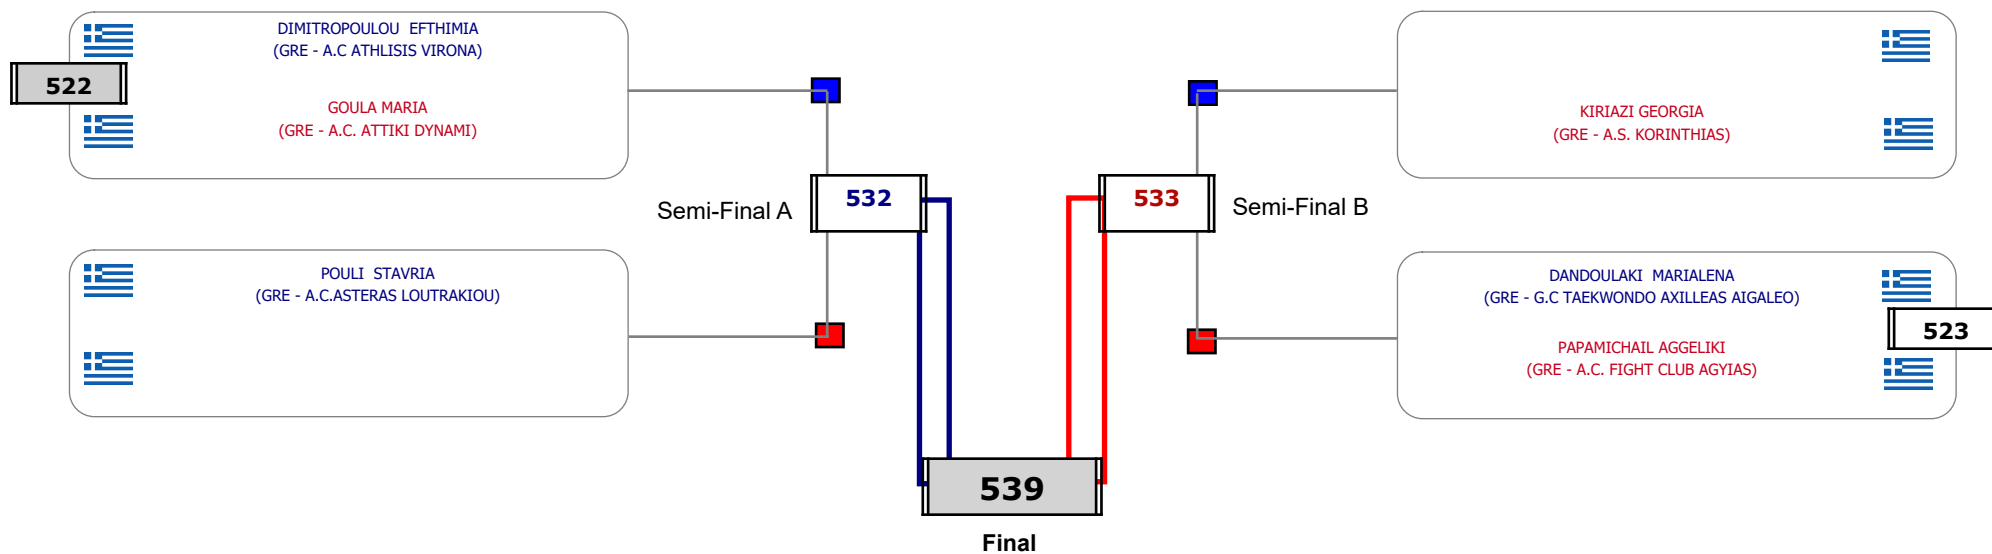

Matches Pool Grid

Αλυτάρχης

Παρατηρητής

Συμμετοχή 1 Αθλητές/τριες από 1 συλλόγους.

Matches Pool Grid

Αλυτάρχης

Παρατηρητής

Συμμετοχή 2 Αθλητές/τριες από 2 συλλόγους.

Matches Pool Grid

Αλυτάρχης

Παρατηρητής

Συμμετοχή 6 Αθλητές/τριες από 6 συλλόγους.

Matches Pool Grid

Αλυτάρχης

Παρατηρητής

Συμμετοχή 7 Αθλητές/τριες από 7 συλλόγους.