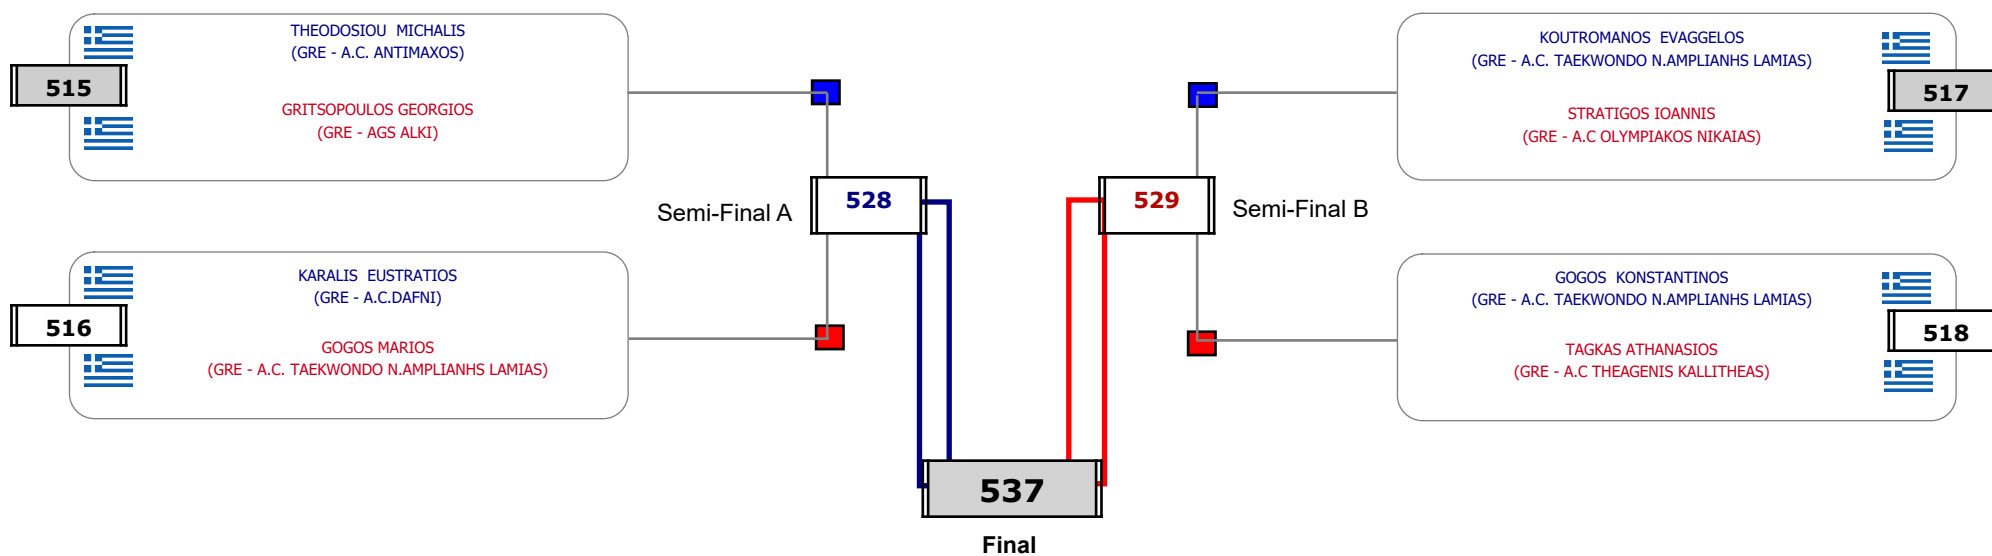

Matches Pool Grid

Συμμετοχή 6 Αθλητές/τριες από 6 συλλόγους.

Matches Pool Grid

Αλυτάρχης

Παρατηρητής

Συμμετοχή 3 Αθλητές/τριες από 3 συλλόγους.

Matches Pool Grid

Αλυτάρχης

Παρατηρητής

Συμμετοχή 3 Αθλητές/τριες από 3 συλλόγους.

Matches Pool Grid

Αλυτάρχης

Παρατηρητής

Συμμετοχή 2 Αθλητές/τριες από 2 συλλόγους.

Matches Pool Grid

Αλυτάρχης

Παρατηρητής

Συμμετοχή 7 Αθλητές/τριες από 6 συλλόγους.

Matches Pool Grid

Αλιτάρχης

Παρατηρητής

Συμμετοχή 8 Αθλητές/τριες από 6 συλλόγους.

Matches Pool Grid

Αλιτάρχης