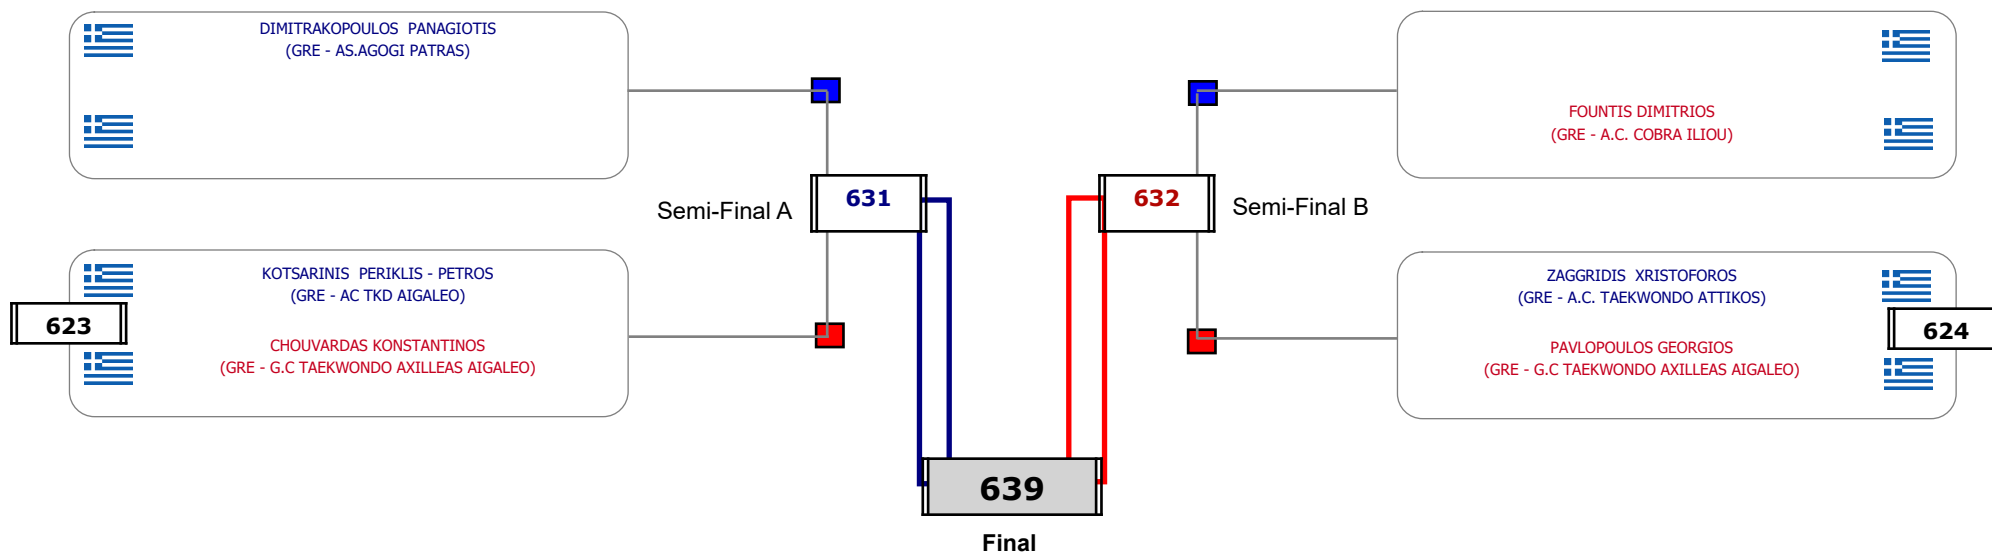

Matches Pool Grid

Αλυτάρχης

Παρατηρητής

Συμμετοχή 6 Αθλητές/τριες από 5 συλλόγους.