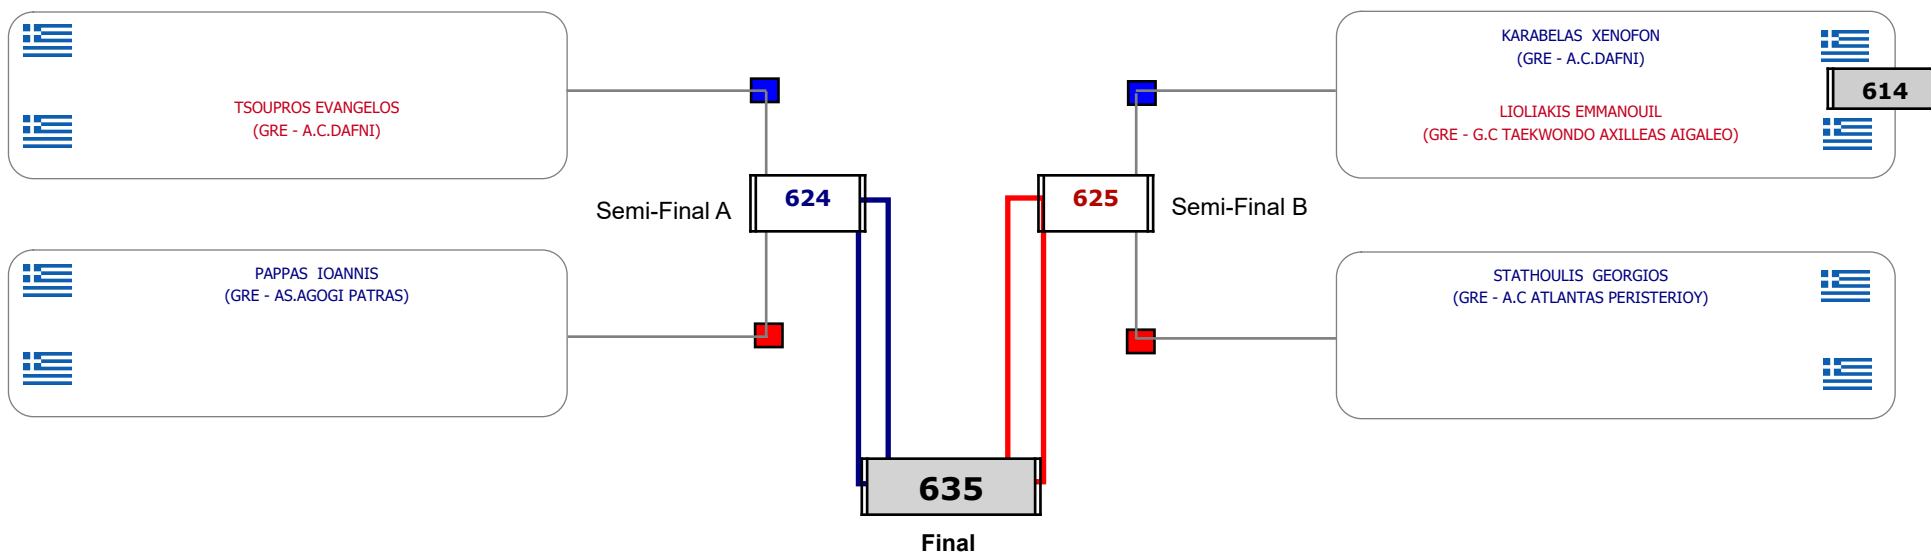

Matches Pool Grid

Αλυτάρχης

Παρατηρητής

Συμμετοχή 2 Αθλητές/τριες από 2 συλλόγους.

Matches Pool Grid

Αλυτάρχης

Παρατηρητής

Συμμετοχή 5 Αθλητές/τριες από 4 συλλόγους.

Matches Pool Grid

Αλυτάρχης

Παρατηρητής

Συμμετοχή 3 Αθλητές/τριες από 3 συλλόγους.

Matches Pool Grid

Αλυτάρχης

Παρατηρητής

Συμμετοχή 1 Αθλητές/τριες από 1 συλλόγους.