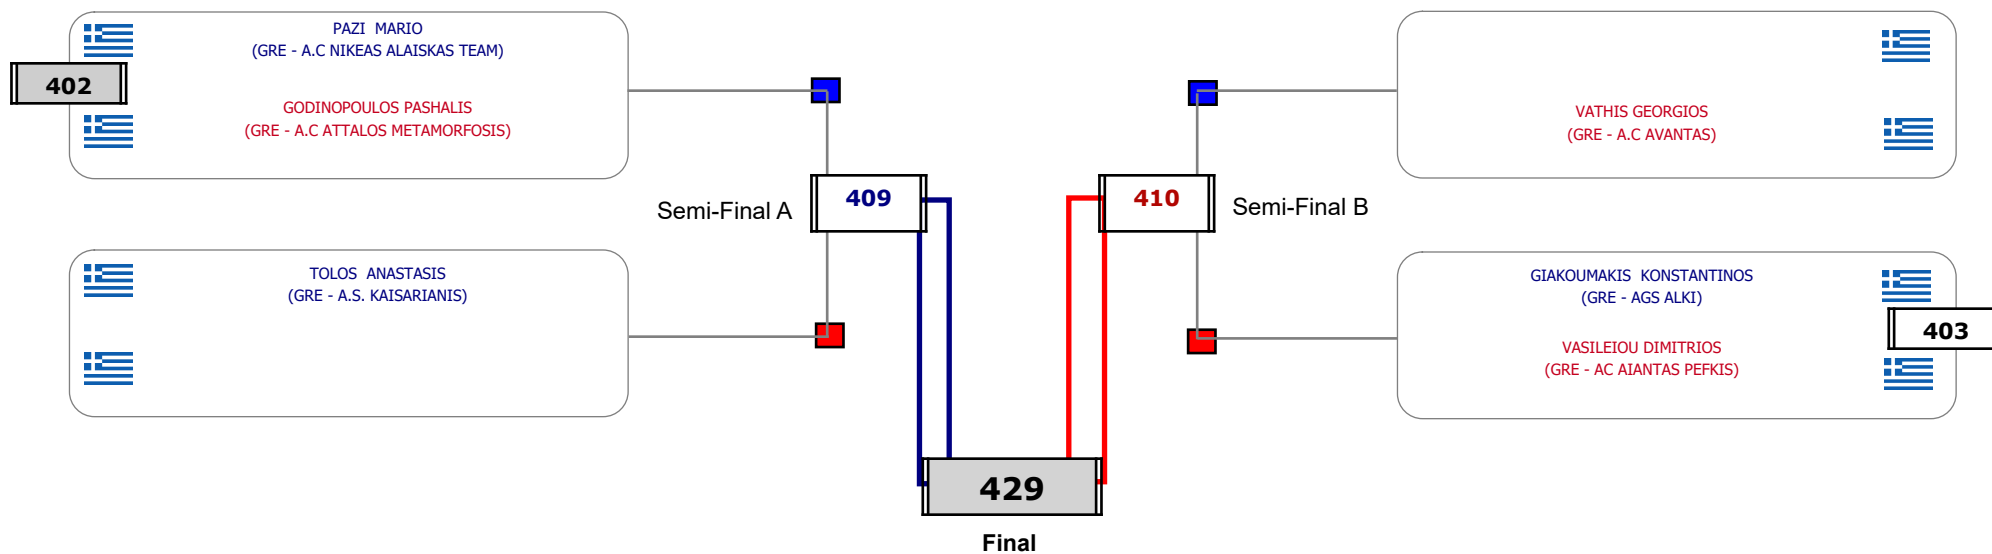

Παρατηρητής

Συμμετοχή 2 Αθλητές/τριες από 2 συλλόγους.

Matches Pool Grid

Αλυτάρχης

Παρατηρητής

Συμμετοχή 5 Αθλητές/τριες από 4 συλλόγους.

Matches Pool Grid

Αλυτάρχης

Παρατηρητής

Συμμετοχή 3 Αθλητές/τριες από 3 συλλόγους.

Matches Pool Grid

Αλυτάρχης

Παρατηρητής

Συμμετοχή 4 Αθλητές/τριες από 4 συλλόγους.

Matches Pool Grid

Αλυτάρχης

Παρατηρητής

Συμμετοχή 5 Αθλητές/τριες από 4 συλλόγους.

Matches Pool Grid

Αλυτάρχης

Παρατηρητής

Συμμετοχή 6 Αθλητές/τριες από 6 συλλόγους.

Matches Pool Grid

Αλυτάρχης