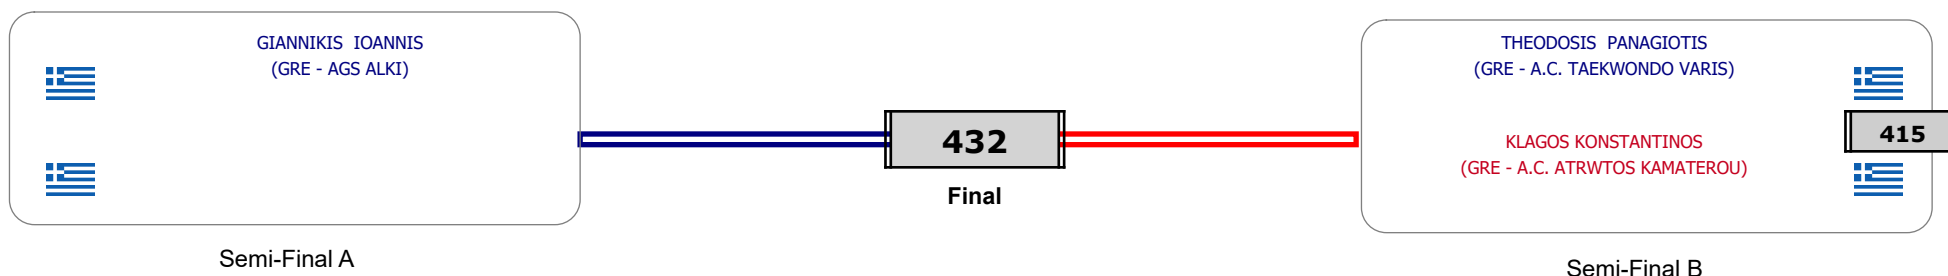

Παρατηρητής

Συμμετοχή 2 Αθλητές/τριες από 2 συλλόγους.

Matches Pool Grid

Αλυτάρχης

Παρατηρητής

Συμμετοχή 5 Αθλητές/τριες από 4 συλλόγους.

Matches Pool Grid

Αλυτάρχης

Παρατηρητής

Συμμετοχή 3 Αθλητές/τριες από 3 συλλόγους.

Matches Pool Grid

Αλυτάρχης

Παρατηρητής

Συμμετοχή 4 Αθλητές/τριες από 4 συλλόγους.

Matches Pool Grid

Αλυτάρχης