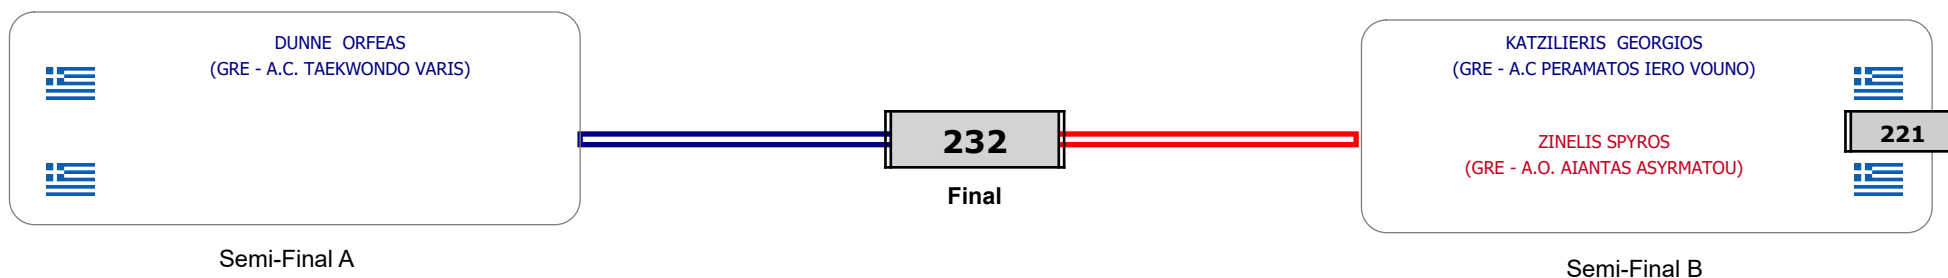

Matches Pool Grid

Αλυτάρχης

Παρατηρητής

Συμμετοχή 2 Αθλητές/τριες από 2 συλλόγους.

Matches Pool Grid

Αλυτάρχης

Παρατηρητής

Συμμετοχή 5 Αθλητές/τριες από 4 συλλόγους.

Matches Pool Grid

Αλυτάρχης

Παρατηρητής

Συμμετοχή 3 Αθλητές/τριες από 3 συλλόγους.

Matches Pool Grid

Αλυτάρχης

Παρατηρητής

Συμμετοχή 1 Αθλητές/τριες από 1 συλλόγους.