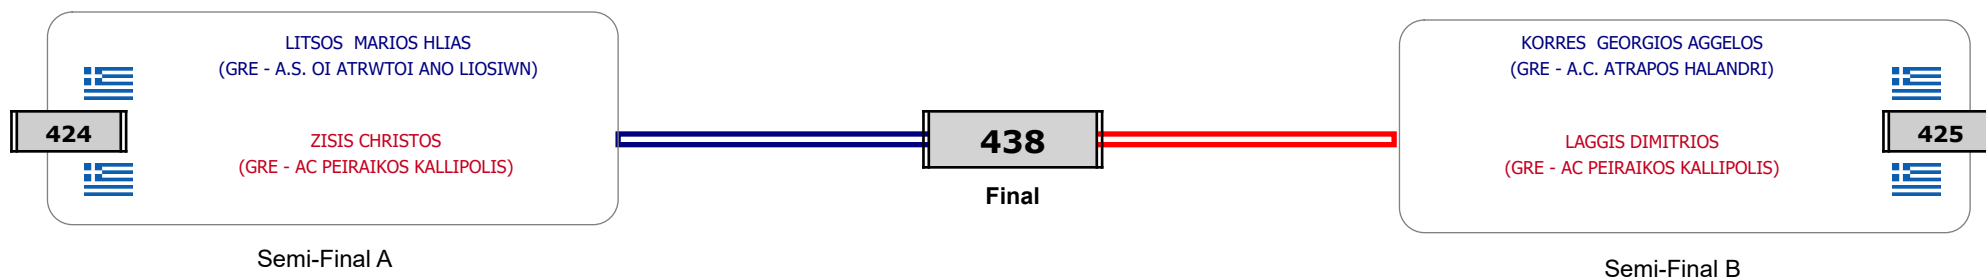

Matches Pool Grid

Αλυτάρχης

Παρατηρητής

Συμμετοχή 4 Αθλητές/τριες από 4 συλλόγους.

Matches Pool Grid

Αλυτάρχης

Παρατηρητής

Συμμετοχή 4 Αθλητές/τριες από 3 συλλόγους.

Matches Pool Grid

Αλυτάρχης

Παρατηρητής

Συμμετοχή 6 Αθλητές/τριες από 5 συλλόγους.

Matches Pool Grid

Συμμετοχή 4 Αθλητές/τριες από 4 συλλόγους.

Matches Pool Grid

Αλιτάρχης