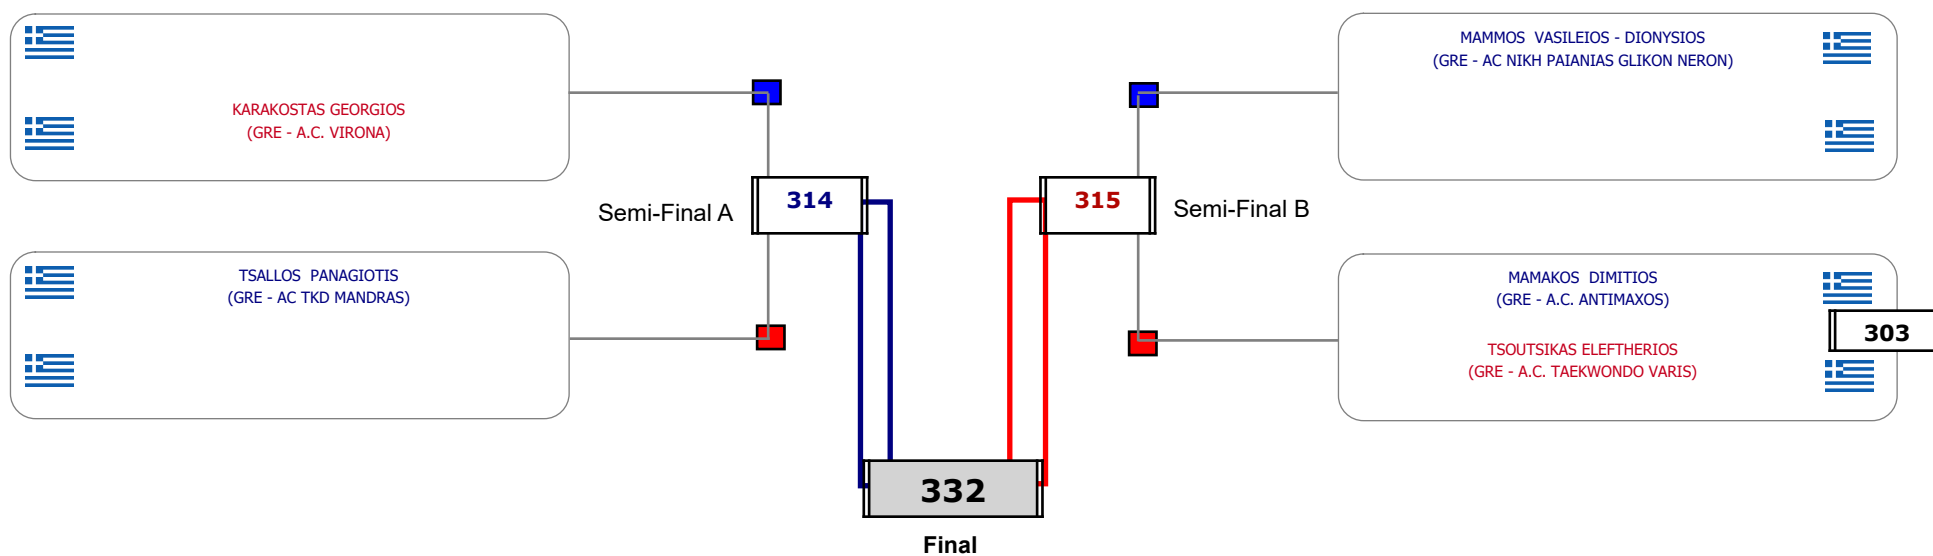

Matches Pool Grid

Αλυτάρχης

Παρατηρητής

Συμμετοχή 5 Αθλητές/τριες από 5 συλλόγους.

Matches Pool Grid

Αλυτάρχης

Παρατηρητής

Συμμετοχή 3 Αθλητές/τριες από 3 συλλόγους.

Matches Pool Grid

Αλυτάρχης

Παρατηρητής

Συμμετοχή 2 Αθλητές/τριες από 2 συλλόγους.

Matches Pool Grid

Αλυτάρχης

Παρατηρητής

Συμμετοχή 5 Αθλητές/τριες από 4 συλλόγους.