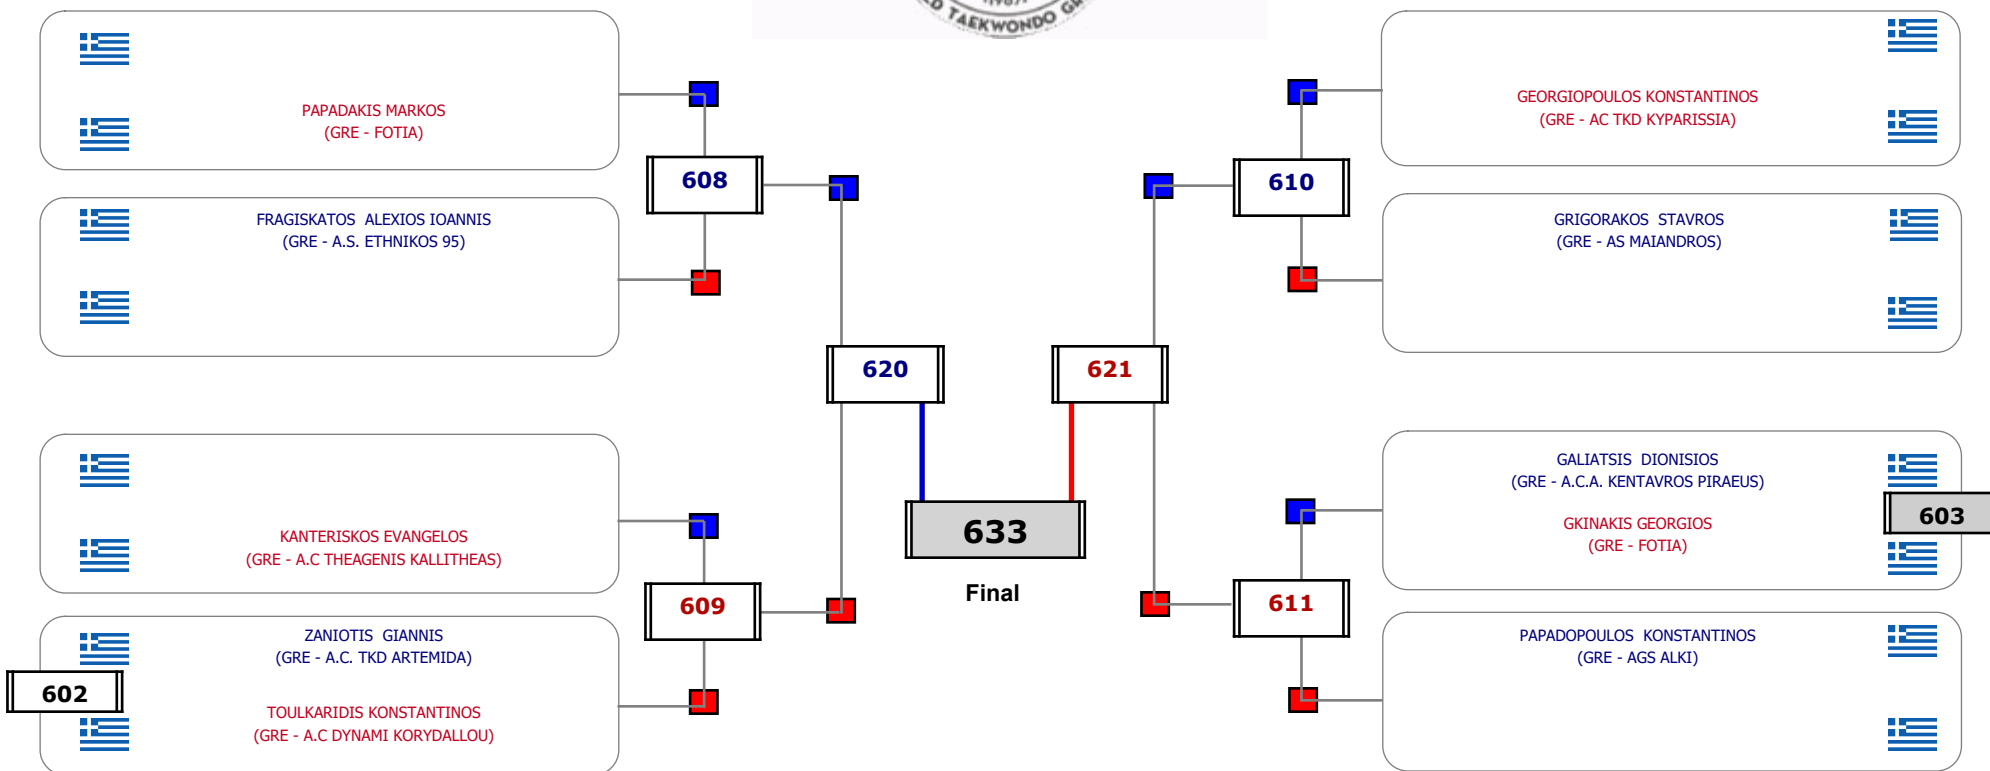

Matches Pool Grid

Αλυτάρχης

Παρατηρητής

Συμμετοχή 4 Αθλητές/τριες από 4 συλλόγους.

Matches Pool Grid

Αλυτάρχης

Παρατηρητής

Συμμετοχή 4 Αθλητές/τριες από 3 συλλόγους.

Matches Pool Grid

Αλυτάρχης

Παρατηρητής

Συμμετοχή 6 Αθλητές/τριες από 5 συλλόγους.

Matches Pool Grid

Συμμετοχή 4 Αθλητές/τριες από 4 συλλόγους.

Matches Pool Grid

Αλιτάρχης

Παρατηρητής

Συμμετοχή 10 Αθλητές/τριες από 9 συλλόγους.

Matches Pool Grid

Αλυτάρχης

Παρατηρητής

Συμμετοχή 7 Αθλητές/τριες από 6 συλλόγους.

Matches Pool Grid

Αλυτάρχης