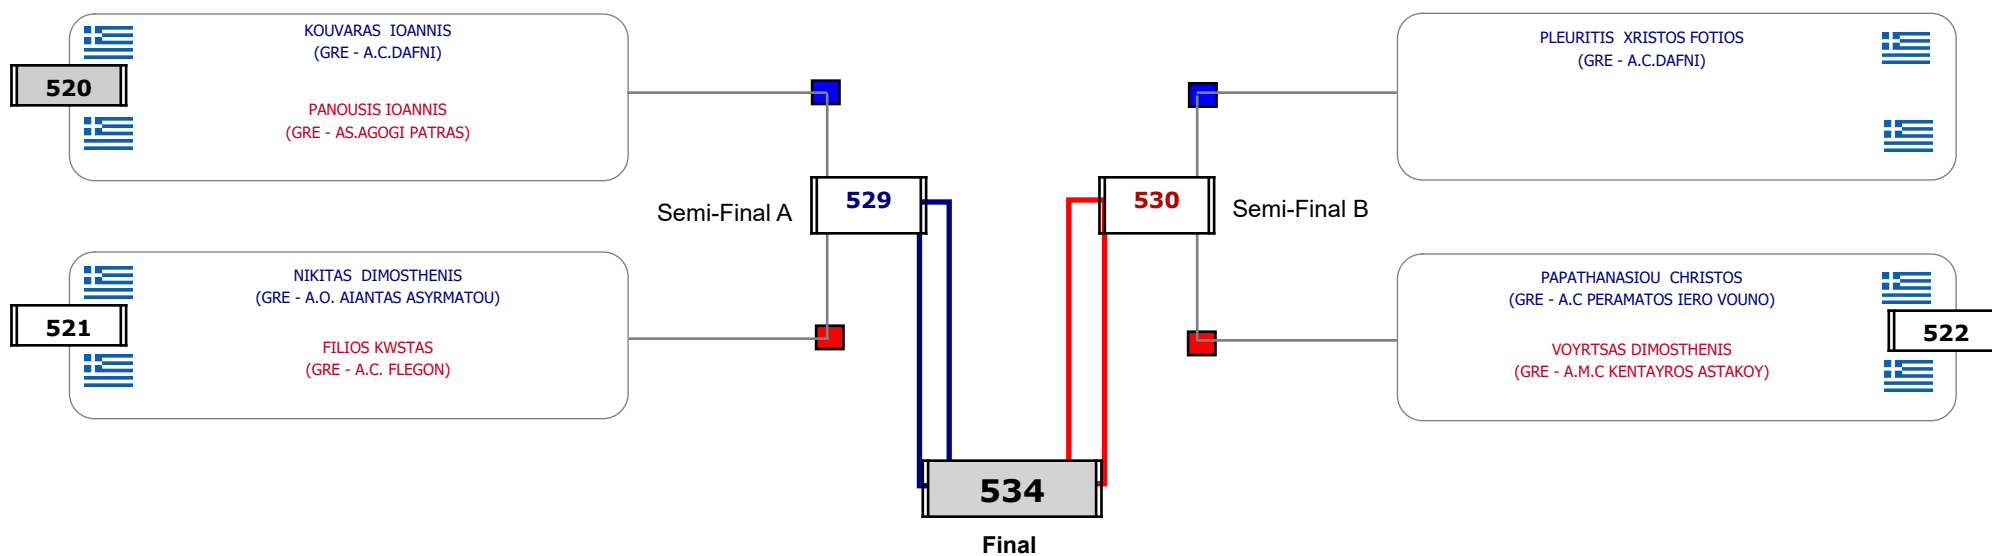

Matches Pool Grid

Αλυτάρχης

Παρατηρητής

Συμμετοχή 4 Αθλητές/τριες από 4 συλλόγους.

Matches Pool Grid

Αλυτάρχης

Παρατηρητής

Συμμετοχή 4 Αθλητές/τριες από 3 συλλόγους.

Matches Pool Grid

Αλυτάρχης

Παρατηρητής

Συμμετοχή 6 Αθλητές/τριες από 5 συλλόγους.

Matches Pool Grid

Συμμετοχή 4 Αθλητές/τριες από 4 συλλόγους.

Matches Pool Grid

Αλιτάρχης

Παρατηρητής

Συμμετοχή 10 Αθλητές/τριες από 9 συλλόγους.

Matches Pool Grid

Αλυτάρχης

Παρατηρητής

Συμμετοχή 7 Αθλητές/τριες από 6 συλλόγους.

Matches Pool Grid

Αλυτάρχης