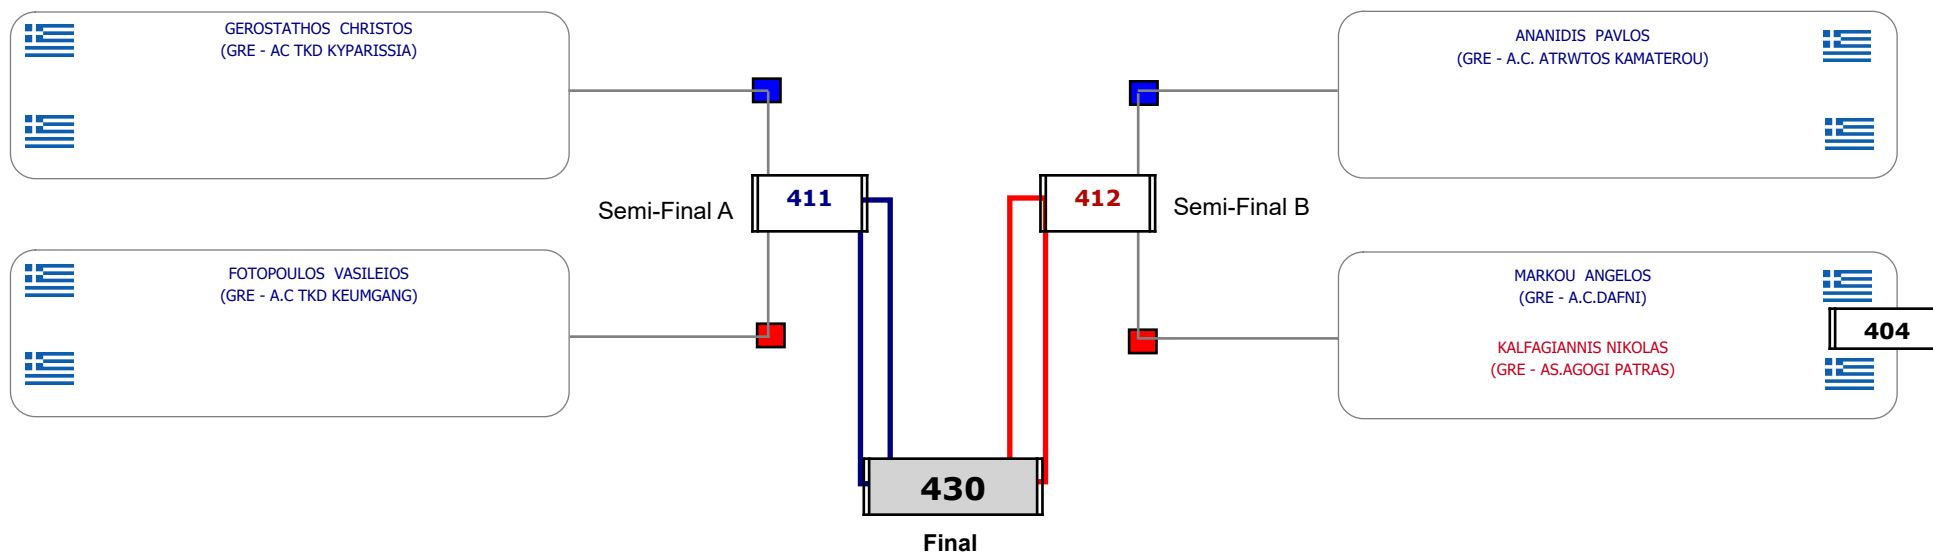

Παρατηρητής

Συμμετοχή 4 Αθλητές/τριες από 4 συλλόγους.

Matches Pool Grid

Αλυτάρχης

Παρατηρητής

Συμμετοχή 6 Αθλητές/τριες από 6 συλλόγους.

Matches Pool Grid

Αλυτάρχης

Παρατηρητής

Συμμετοχή 2 Αθλητές/τριες από 2 συλλόγους.

Matches Pool Grid

Αλυτάρχης

Παρατηρητής

Συμμετοχή 2 Αθλητές/τριες από 2 συλλόγους.

Matches Pool Grid

Αλυτάρχης

Παρατηρητής

Συμμετοχή 2 Αθλητές/τριες από 2 συλλόγους.

Matches Pool Grid

Αλυτάρχης

Παρατηρητής

Συμμετοχή 5 Αθλητές/τριες από 5 συλλόγους.

Matches Pool Grid

Αλυτάρχης