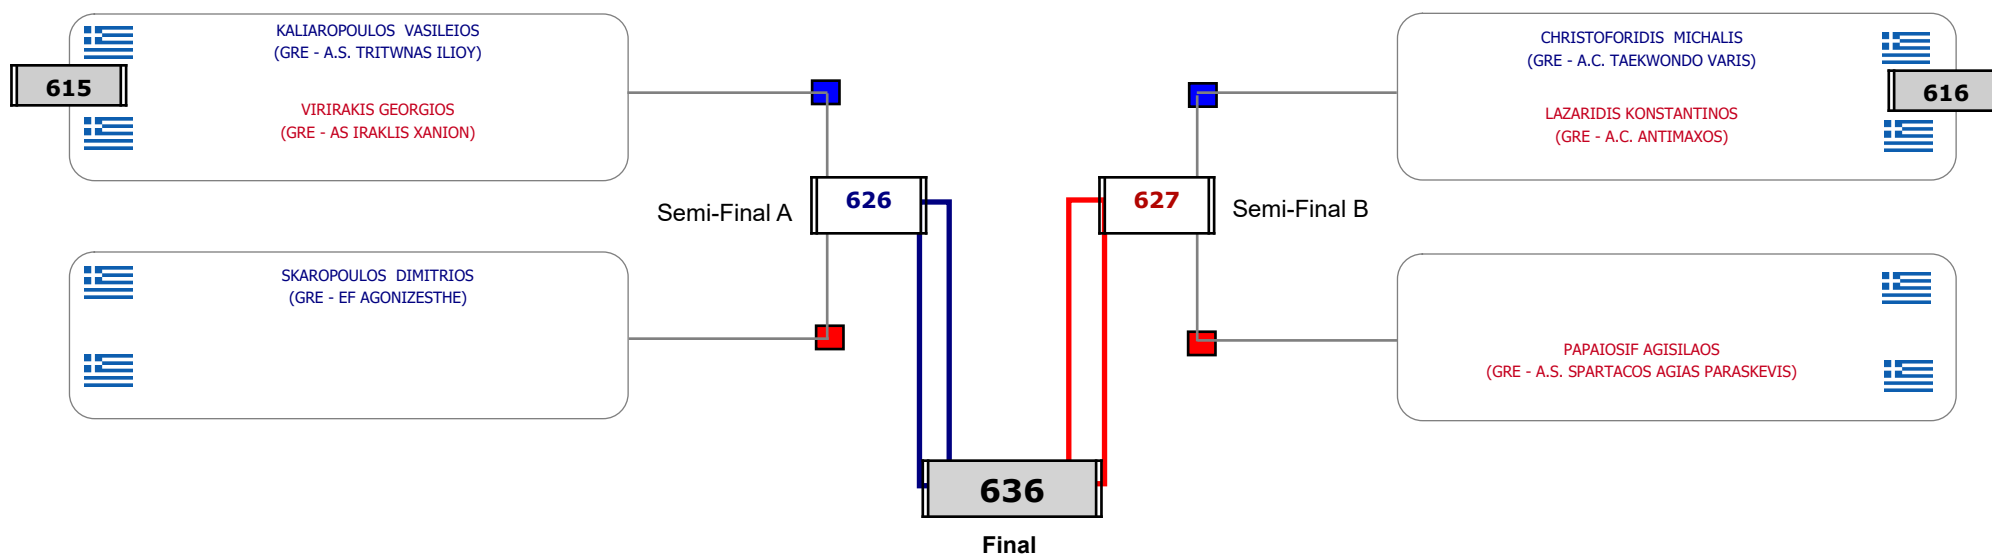

Παρατηρητής

Συμμετοχή 3 Αθλητές/τριες από 3 συλλόγους.

Matches Pool Grid

Αλυτάρχης

Παρατηρητής

Συμμετοχή 4 Αθλητές/τριες από 4 συλλόγους.

Matches Pool Grid

Αλυτάρχης

Παρατηρητής

Συμμετοχή 5 Αθλητές/τριες από 4 συλλόγους.

Matches Pool Grid

Αλυτάρχης

Παρατηρητής

Συμμετοχή 6 Αθλητές/τριες από 6 συλλόγους.

Matches Pool Grid

Αλυτάρχης

Παρατηρητής

Συμμετοχή 4 Αθλητές/τριες από 4 συλλόγους.

Matches Pool Grid

Αλυτάρχης

Παρατηρητής

Συμμετοχή 6 Αθλητές/τριες από 6 συλλόγους.

Matches Pool Grid

Αλυτάρχης