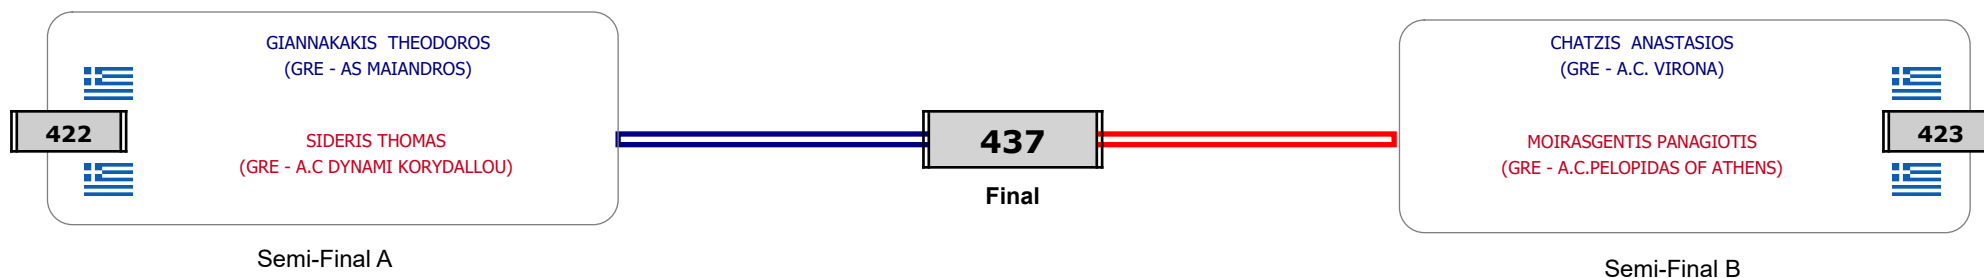

Matches Pool Grid

Αλυτάρχης

Παρατηρητής

Συμμετοχή 4 Αθλητές/τριες από 4 συλλόγους.