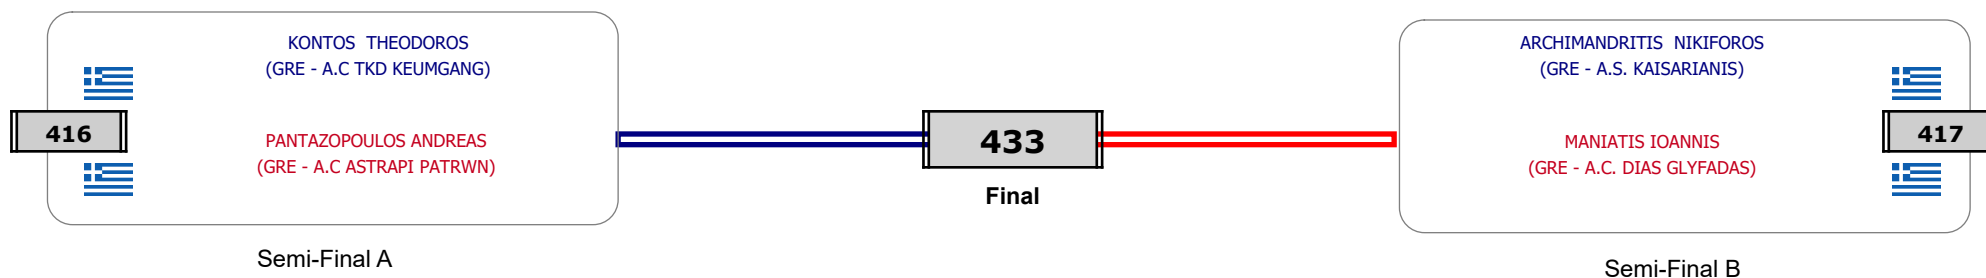

Παρατηρητής

Συμμετοχή 2 Αθλητές/τριες από 2 συλλόγους.

Matches Pool Grid

Αλυτάρχης

Παρατηρητής

Συμμετοχή 5 Αθλητές/τριες από 4 συλλόγους.

Matches Pool Grid

Αλυτάρχης

Παρατηρητής

Συμμετοχή 3 Αθλητές/τριες από 3 συλλόγους.

Matches Pool Grid

Αλυτάρχης

Παρατηρητής

Συμμετοχή 4 Αθλητές/τριες από 4 συλλόγους.

Matches Pool Grid

Αλυτάρχης