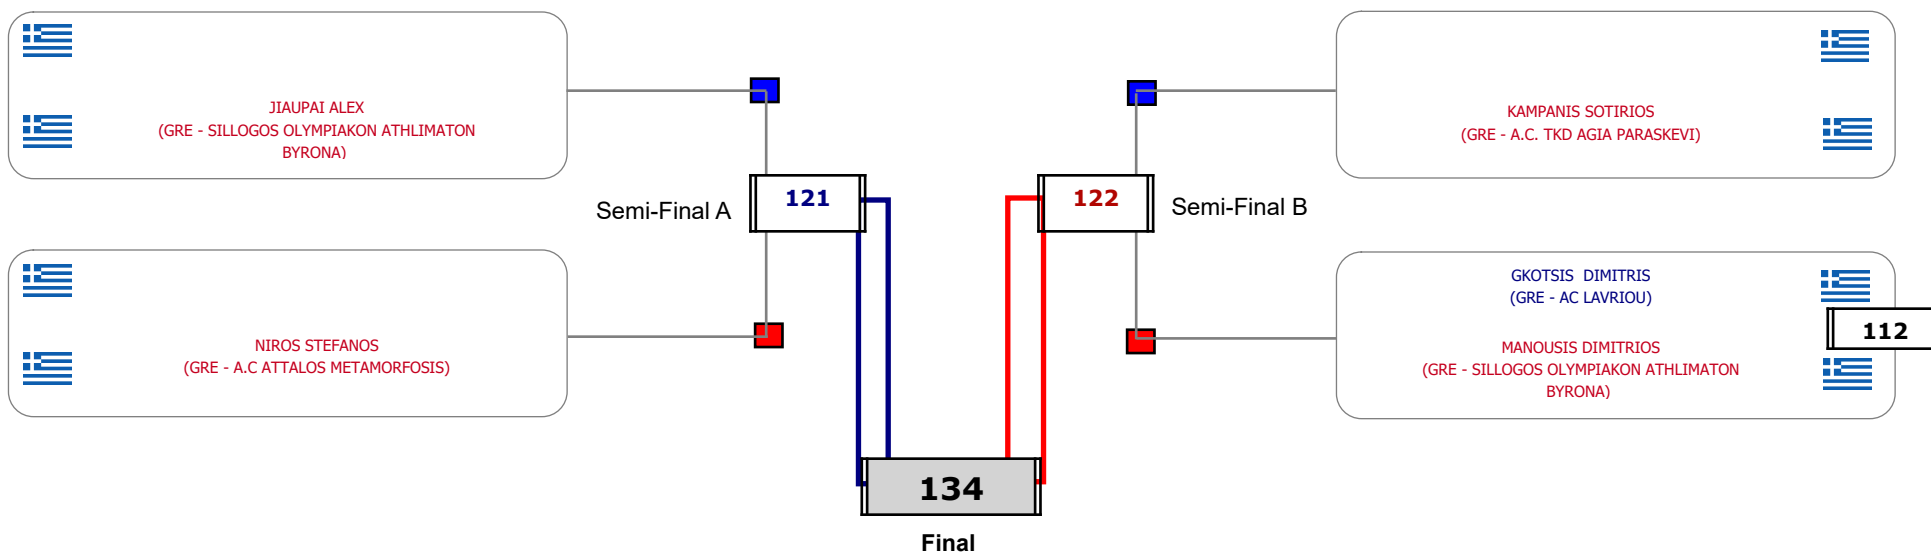

Matches Pool Grid

Αλυτάρχης

Παρατηρητής

Συμμετοχή 6 Αθλητές/τριες από 5 συλλόγους.

Matches Pool Grid

Συμμετοχή 4 Αθλητές/τριες από 4 συλλόγους.

Matches Pool Grid

Αλιτάρχης

Παρατηρητής

Συμμετοχή 10 Αθλητές/τριες από 9 συλλόγους.

Matches Pool Grid

Αλυτάρχης

Παρατηρητής

Συμμετοχή 7 Αθλητές/τριες από 6 συλλόγους.

Matches Pool Grid

Αλυτάρχης

Παρατηρητής

Συμμετοχή 2 Αθλητές/τριες από 2 συλλόγους.

Matches Pool Grid

Αλυτάρχης

Παρατηρητής

Συμμετοχή 5 Αθλητές/τριες από 4 συλλόγους.

Matches Pool Grid

Αλυτάρχης