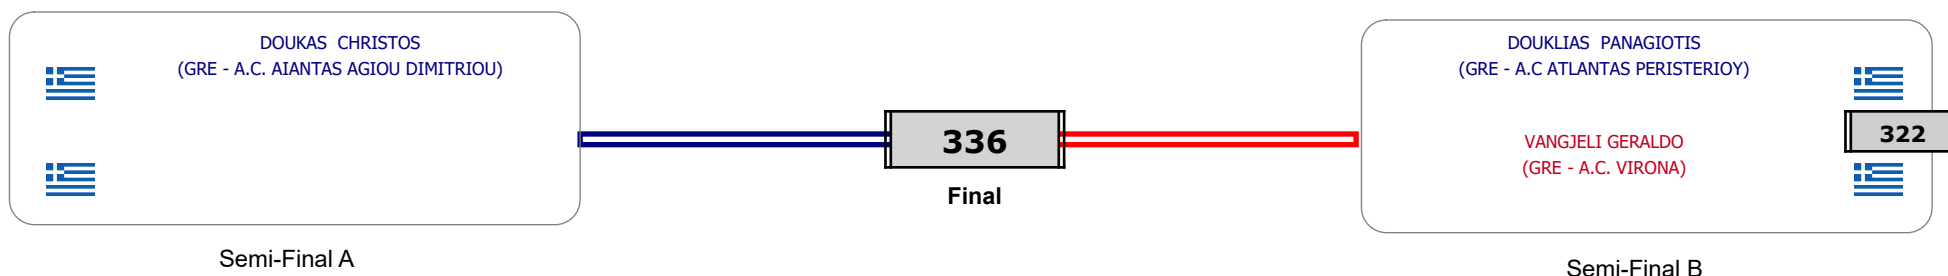

Matches Pool Grid

Αλυτάρχης

Παρατηρητής

Συμμετοχή 5 Αθλητές/τριες από 5 συλλόγους.

Matches Pool Grid

Αλυτάρχης

Παρατηρητής

Συμμετοχή 3 Αθλητές/τριες από 3 συλλόγους.

Matches Pool Grid

Αλυτάρχης

Παρατηρητής

Συμμετοχή 2 Αθλητές/τριες από 2 συλλόγους.

Matches Pool Grid

Αλυτάρχης

Παρατηρητής

Συμμετοχή 5 Αθλητές/τριες από 4 συλλόγους.