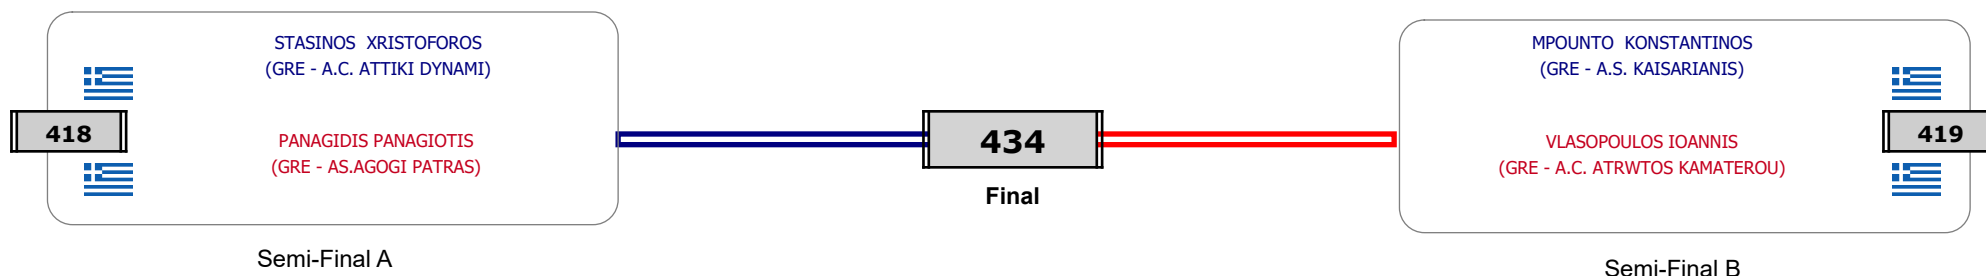

Παρατηρητής

Συμμετοχή 3 Αθλητές/τριες από 3 συλλόγους.

Matches Pool Grid

Αλυτάρχης

Παρατηρητής

Συμμετοχή 4 Αθλητές/τριες από 4 συλλόγους.

Matches Pool Grid

Αλυτάρχης

Παρατηρητής

Συμμετοχή 5 Αθλητές/τριες από 4 συλλόγους.

Matches Pool Grid

Αλυτάρχης

Παρατηρητής

Συμμετοχή 6 Αθλητές/τριες από 6 συλλόγους.

Matches Pool Grid

Αλυτάρχης

Παρατηρητής

Συμμετοχή 4 Αθλητές/τριες από 4 συλλόγους.

Matches Pool Grid

Αλυτάρχης

Παρατηρητής

Συμμετοχή 6 Αθλητές/τριες από 6 συλλόγους.

Matches Pool Grid

Αλυτάρχης