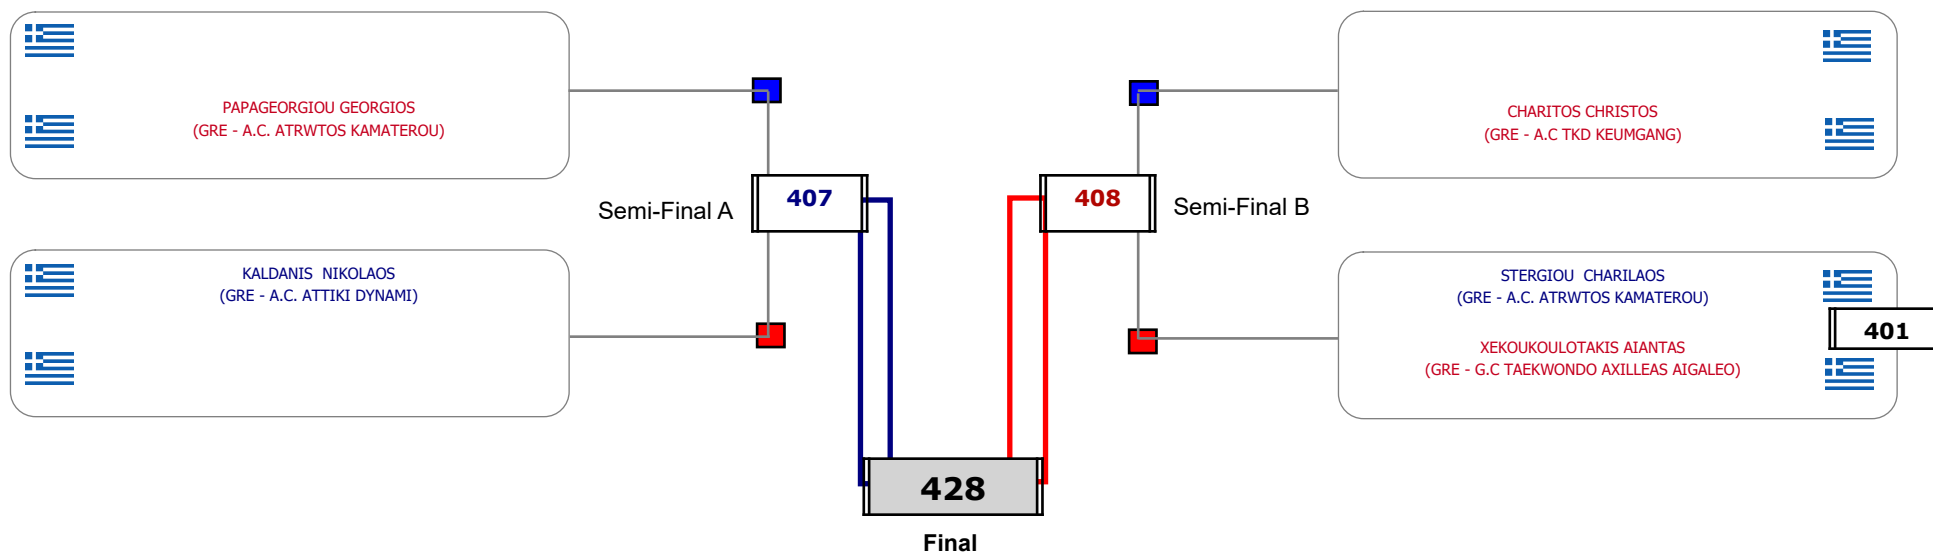

Παρατηρητής

Συμμετοχή 3 Αθλητές/τριες από 3 συλλόγους.

Matches Pool Grid

Αλυτάρχης

Παρατηρητής

Συμμετοχή 4 Αθλητές/τριες από 4 συλλόγους.

Matches Pool Grid

Αλυτάρχης

Παρατηρητής

Συμμετοχή 5 Αθλητές/τριες από 4 συλλόγους.

Matches Pool Grid

Αλυτάρχης

Παρατηρητής

Συμμετοχή 6 Αθλητές/τριες από 6 συλλόγους.

Matches Pool Grid

Αλυτάρχης