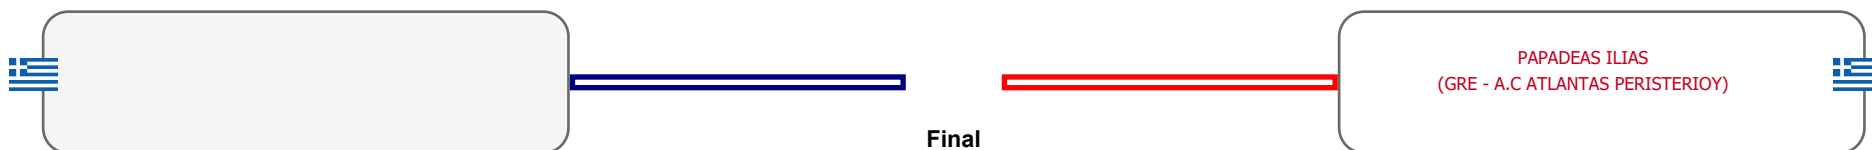

Matches Pool Grid

Αλυτάρχης

Παρατηρητής

Συμμετοχή 3 Αθλητές/τριες από 3 συλλόγους.

Matches Pool Grid

Αλυτάρχης

Παρατηρητής

Συμμετοχή 1 Αθλητές/τριες από 1 συλλόγους.