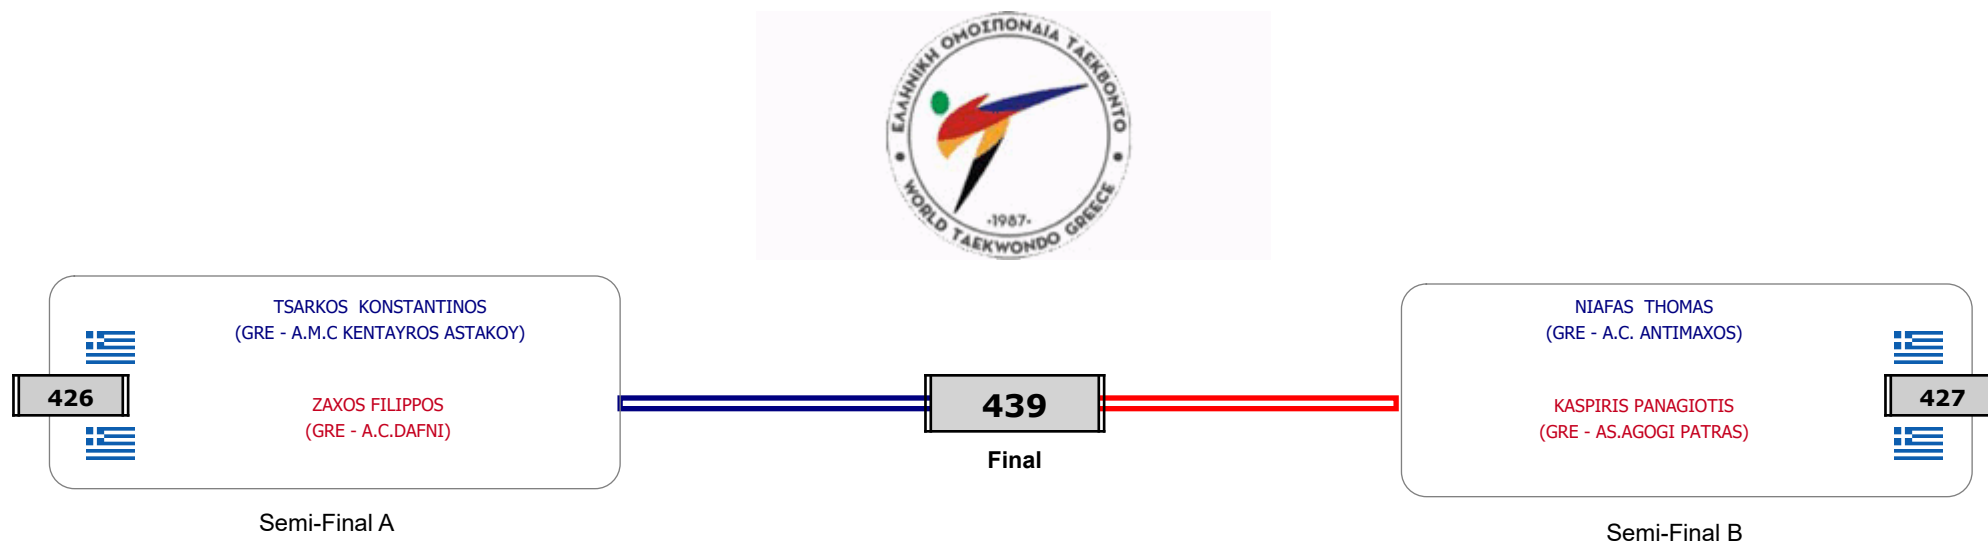

Matches Pool Grid

Αλυτάρχης

Παρατηρητής

Συμμετοχή 6 Αθλητές/τριες από 5 συλλόγους.

Matches Pool Grid

Συμμετοχή 4 Αθλητές/τριες από 4 συλλόγους.

Matches Pool Grid

Αλιτάρχης

Παρατηρητής

Συμμετοχή 10 Αθλητές/τριες από 9 συλλόγους.

Matches Pool Grid

Αλυτάρχης

Παρατηρητής

Συμμετοχή 7 Αθλητές/τριες από 6 συλλόγους.

Matches Pool Grid

Αλυτάρχης