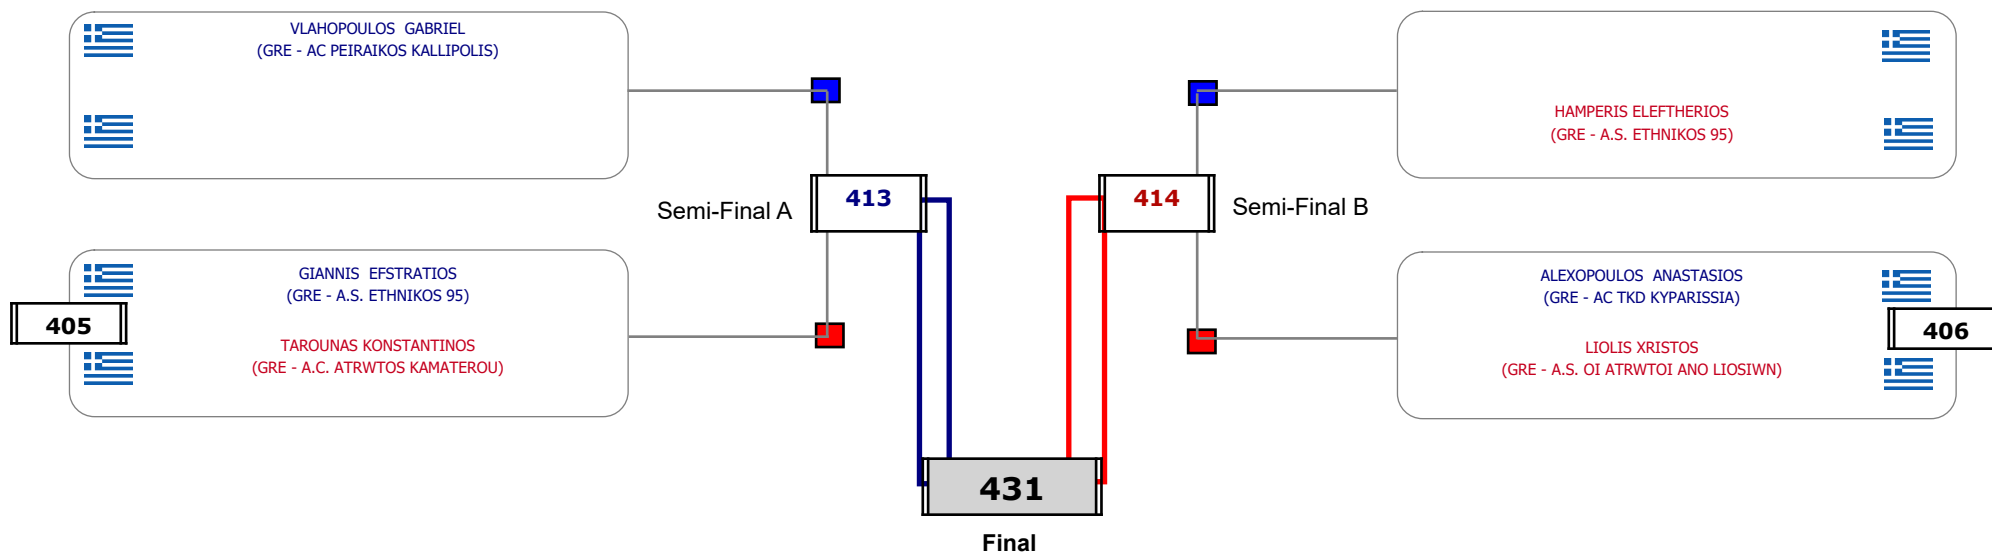

Matches Pool Grid

Αλυτάρχης

Παρατηρητής

Συμμετοχή 4 Αθλητές/τριες από 4 συλλόγους.

Matches Pool Grid

Αλυτάρχης

Παρατηρητής

Συμμετοχή 4 Αθλητές/τριες από 3 συλλόγους.

Matches Pool Grid

Αλυτάρχης

Παρατηρητής

Συμμετοχή 6 Αθλητές/τριες από 5 συλλόγους.

Matches Pool Grid

Συμμετοχή 4 Αθλητές/τριες από 4 συλλόγους.

Matches Pool Grid

Αλιτάρχης