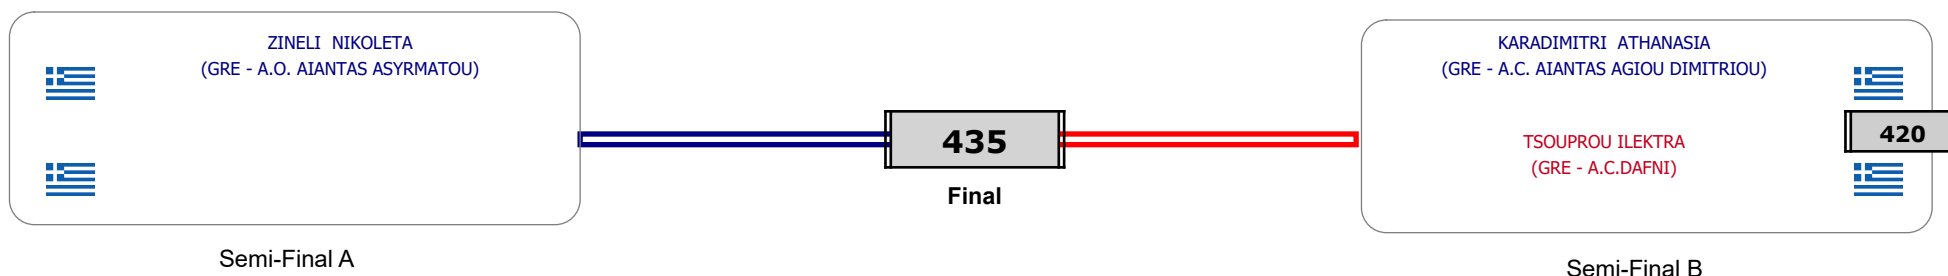

Αυτάρχης

Παρατηρητής

Συμμετοχή 9 Αθλητές/τριες από 8 συλλόγους.

Matches Pool Grid

Αλυτάρχης

Παρατηρητής

Συμμετοχή 4 Αθλητές/τριες από 4 συλλόγους.

Matches Pool Grid

Αλυτάρχης

Παρατηρητής

Συμμετοχή 3 Αθλητές/τριες από 3 συλλόγους.

Matches Pool Grid

Αλυτάρχης

Παρατηρητής

Συμμετοχή 5 Αθλητές/τριες από 4 συλλόγους.

Matches Pool Grid