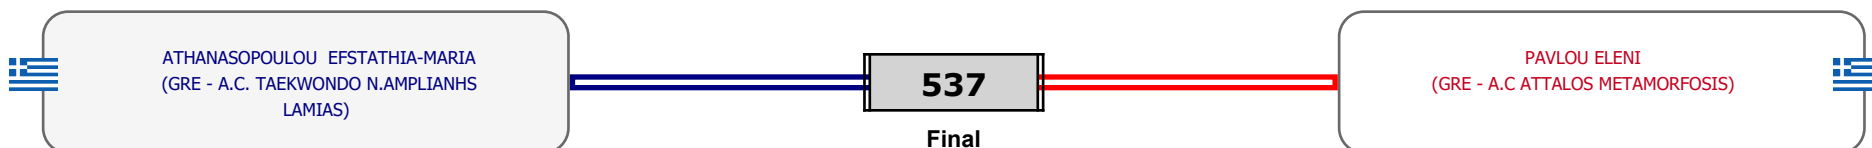

Matches Pool Grid

Αλυτάρχης

Παρατηρητής

Συμμετοχή 6 Αθλητές/τριες από 5 συλλόγους.

Matches Pool Grid

Αλυτάρχης

Παρατηρητής

Συμμετοχή 2 Αθλητές/τριες από 2 συλλόγους.