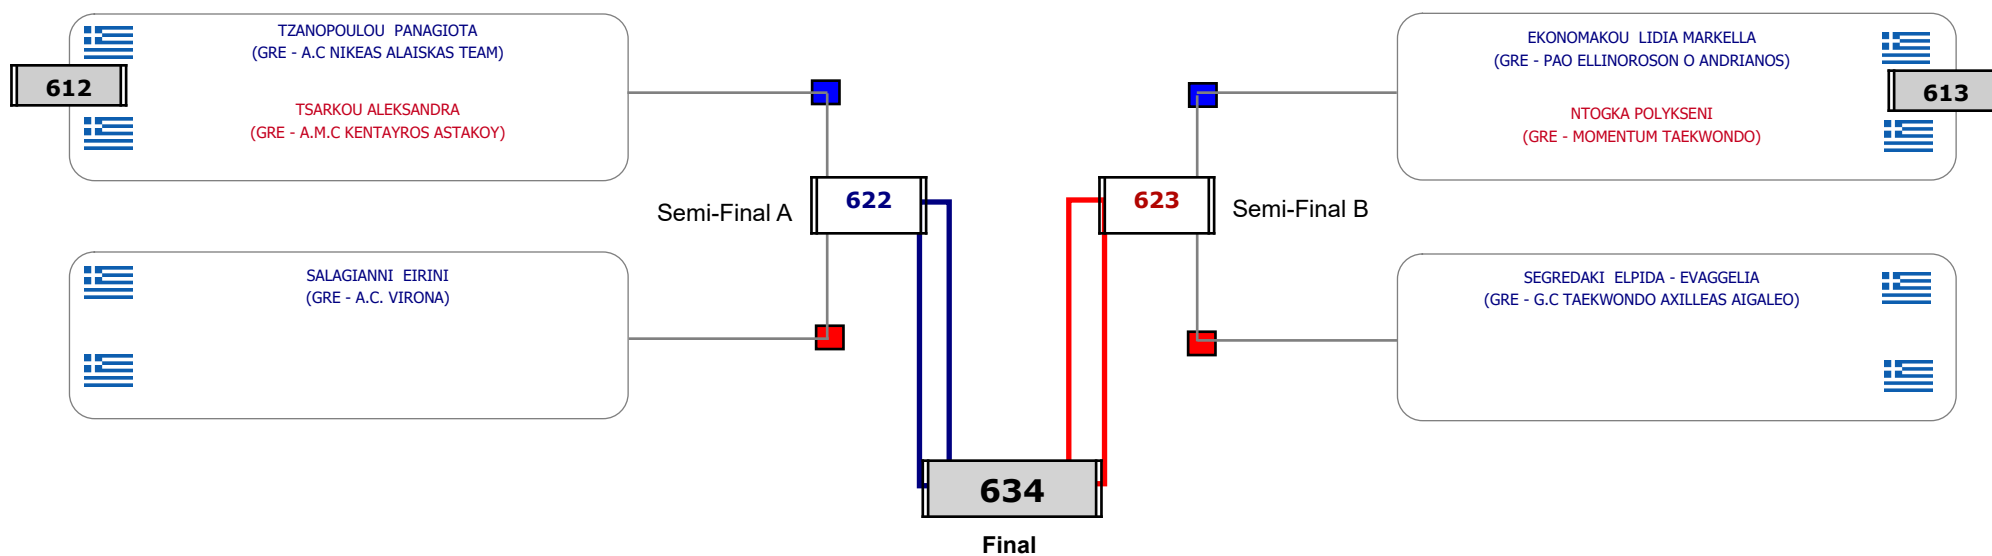

Αλυτάρχης

Παρατηρητής

Συμμετοχή 2 Αθλητές/τριες από 2 συλλόγους.

Matches Pool Grid

Αλυτάρχης

Παρατηρητής

Συμμετοχή 2 Αθλητές/τριες από 2 συλλόγους.

Matches Pool Grid

Αλυτάρχης

Παρατηρητής

Συμμετοχή 1 Αθλητές/τριες από 1 συλλόγους.

Matches Pool Grid

Αλυτάρχης

Παρατηρητής

Συμμετοχή 5 Αθλητές/τριες από 4 συλλόγους.

Matches Pool Grid

Αλυτάρχης

Παρατηρητής

Συμμετοχή 6 Αθλητές/τριες από 6 συλλόγους.

Matches Pool Grid

Αλιτάρχης

Παρατηρητής

Συμμετοχή 13 Αθλητές/τριες από 11 συλλόγους.

Matches Pool Grid