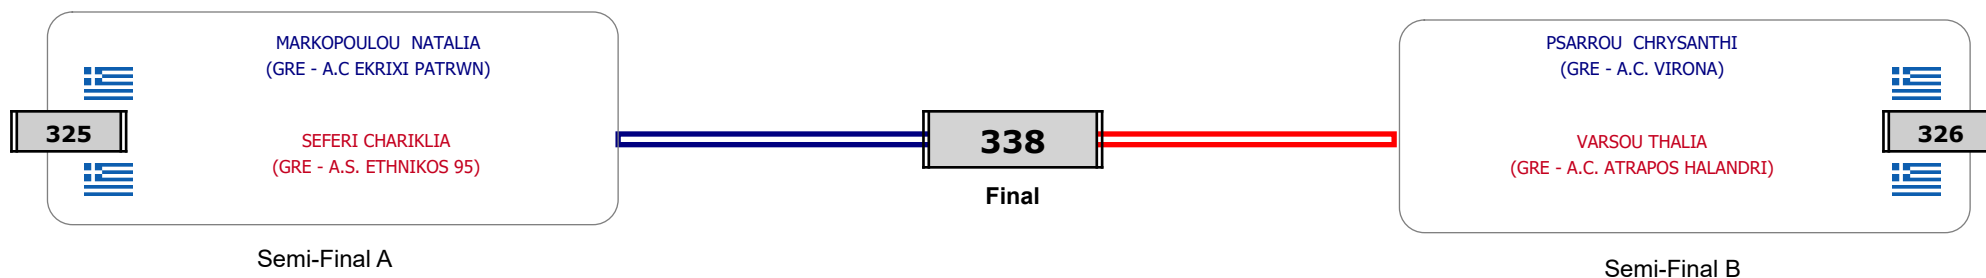

Αλυτάρχης

Παρατηρητής

Συμμετοχή 3 Αθλητές/τριες από 3 συλλόγους.

Matches Pool Grid

Αλυτάρχης

Παρατηρητής

Συμμετοχή 5 Αθλητές/τριες από 4 συλλόγους.

Matches Pool Grid

Αλυτάρχης

Παρατηρητής

Συμμετοχή 4 Αθλητές/τριες από 4 συλλόγους.

Matches Pool Grid

Αλυτάρχης

Παρατηρητής

Συμμετοχή 2 Αθλητές/τριες από 2 συλλόγους.

Matches Pool Grid