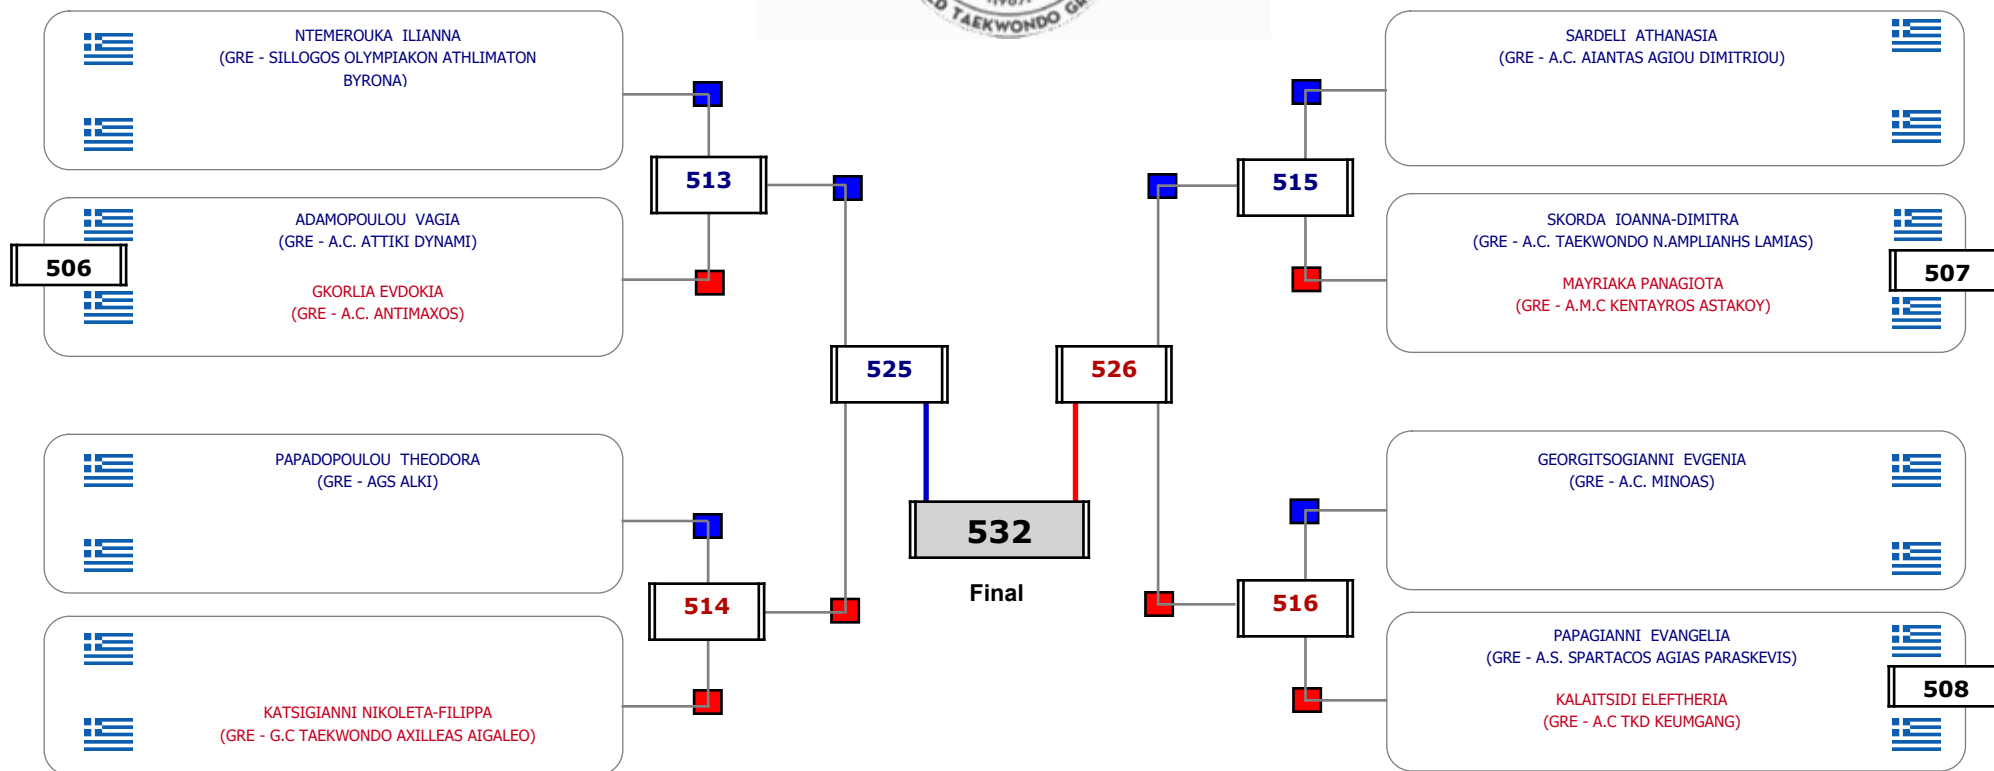

Αλυτάρχης

Παρατηρητής

Συμμετοχή 1 Αθλητές/τριες από 1 συλλόγους.

Matches Pool Grid

Αλυτάρχης

Παρατηρητής

Συμμετοχή 5 Αθλητές/τριες από 4 συλλόγους.

Matches Pool Grid

Αλυτάρχης

Παρατηρητής

Συμμετοχή 6 Αθλητές/τριες από 6 συλλόγους.

Matches Pool Grid

Αλιτάρχης

Παρατηρητής

Συμμετοχή 13 Αθλητές/τριες από 11 συλλόγους.

Matches Pool Grid

Αυτάρχης

Παρατηρητής

Συμμετοχή 11 Αθλητές/τριες από 11 συλλόγους.

Matches Pool Grid

Συμμετοχή 7 Αθλητές/τριες από 7 συλλόγους.

Matches Pool Grid

Αλυτάρχης

Παρατηρητής