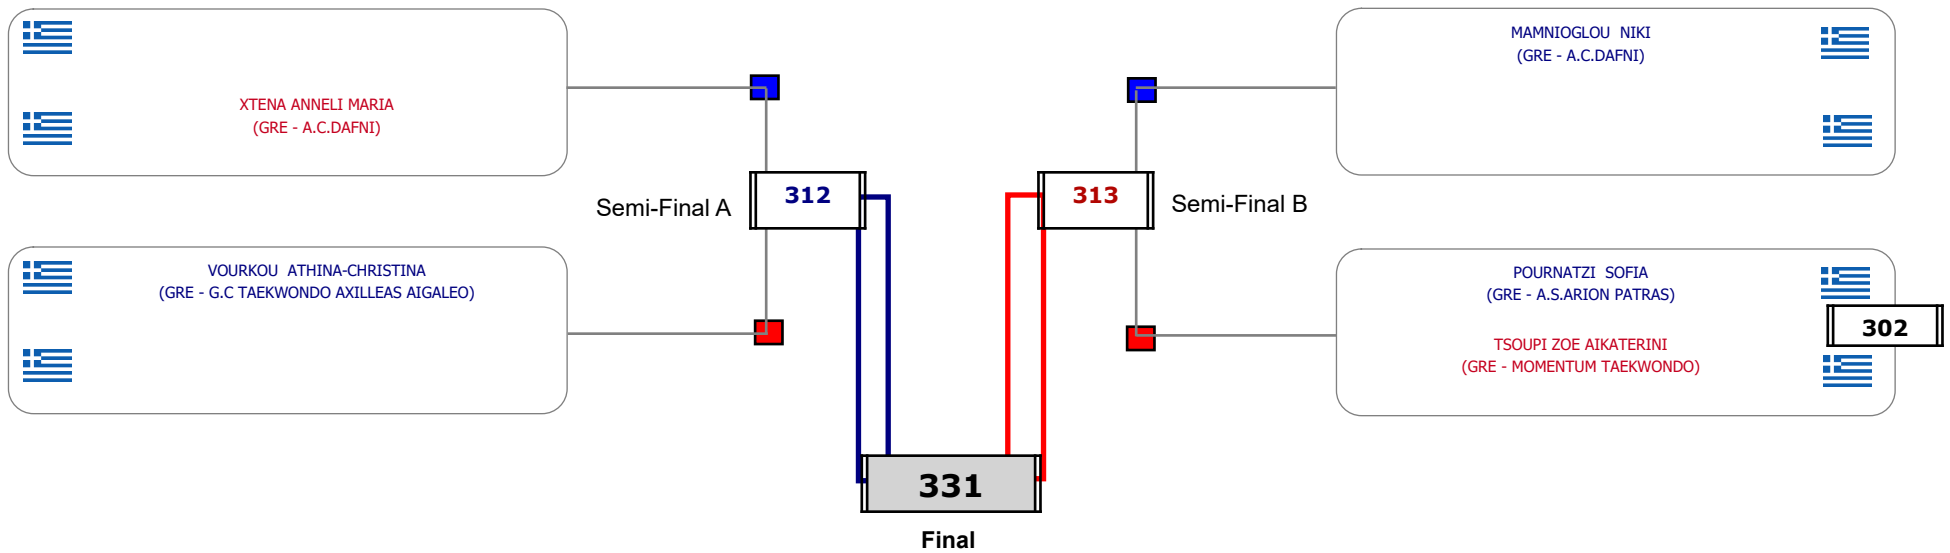

Αλυτάρχης

Παρατηρητής

Συμμετοχή 3 Αθλητές/τριες από 3 συλλόγους.

Matches Pool Grid

Αλυτάρχης

Παρατηρητής

Συμμετοχή 3 Αθλητές/τριες από 3 συλλόγους.

Matches Pool Grid

Αλυτάρχης

Παρατηρητής

Συμμετοχή 2 Αθλητές/τριες από 2 συλλόγους.

Matches Pool Grid

Αλυτάρχης

Παρατηρητής

Συμμετοχή 2 Αθλητές/τριες από 2 συλλόγους.

Matches Pool Grid

Αλυτάρχης

Παρατηρητής

Συμμετοχή 1 Αθλητές/τριες από 1 συλλόγους.

Matches Pool Grid

Αλυτάρχης

Παρατηρητής

Συμμετοχή 5 Αθλητές/τριες από 4 συλλόγους.

Matches Pool Grid