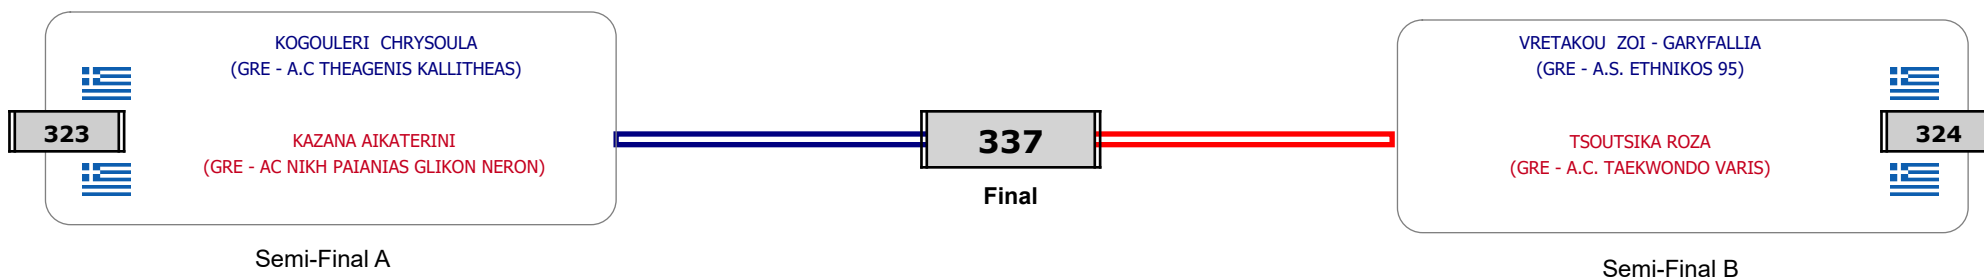

Matches Pool Grid

Αλυτάρχης

Παρατηρητής

Συμμετοχή 2 Αθλητές/τριες από 2 συλλόγους.

Matches Pool Grid

Αλυτάρχης

Παρατηρητής

Συμμετοχή 4 Αθλητές/τριες από 4 συλλόγους.

Matches Pool Grid

Αλυτάρχης

Παρατηρητής

Συμμετοχή 6 Αθλητές/τριες από 5 συλλόγους.

Matches Pool Grid

Αλυτάρχης

Παρατηρητής

Συμμετοχή 2 Αθλητές/τριες από 2 συλλόγους.