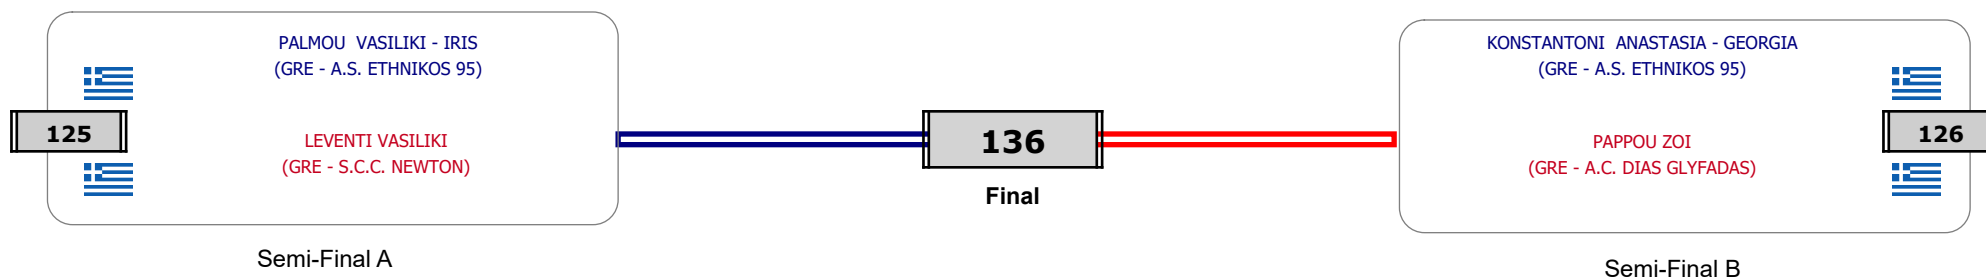

Αλυτάρχης

Παρατηρητής

Συμμετοχή 6 Αθλητές/τριες από 6 συλλόγους.

Matches Pool Grid

Αλιτάρχης

Παρατηρητής

Συμμετοχή 13 Αθλητές/τριες από 11 συλλόγους.

Matches Pool Grid

Αυτάρχης

Παρατηρητής

Συμμετοχή 11 Αθλητές/τριες από 11 συλλόγους.

Matches Pool Grid

Συμμετοχή 7 Αθλητές/τριες από 7 συλλόγους.

Matches Pool Grid

Αλυτάρχης

Παρατηρητής