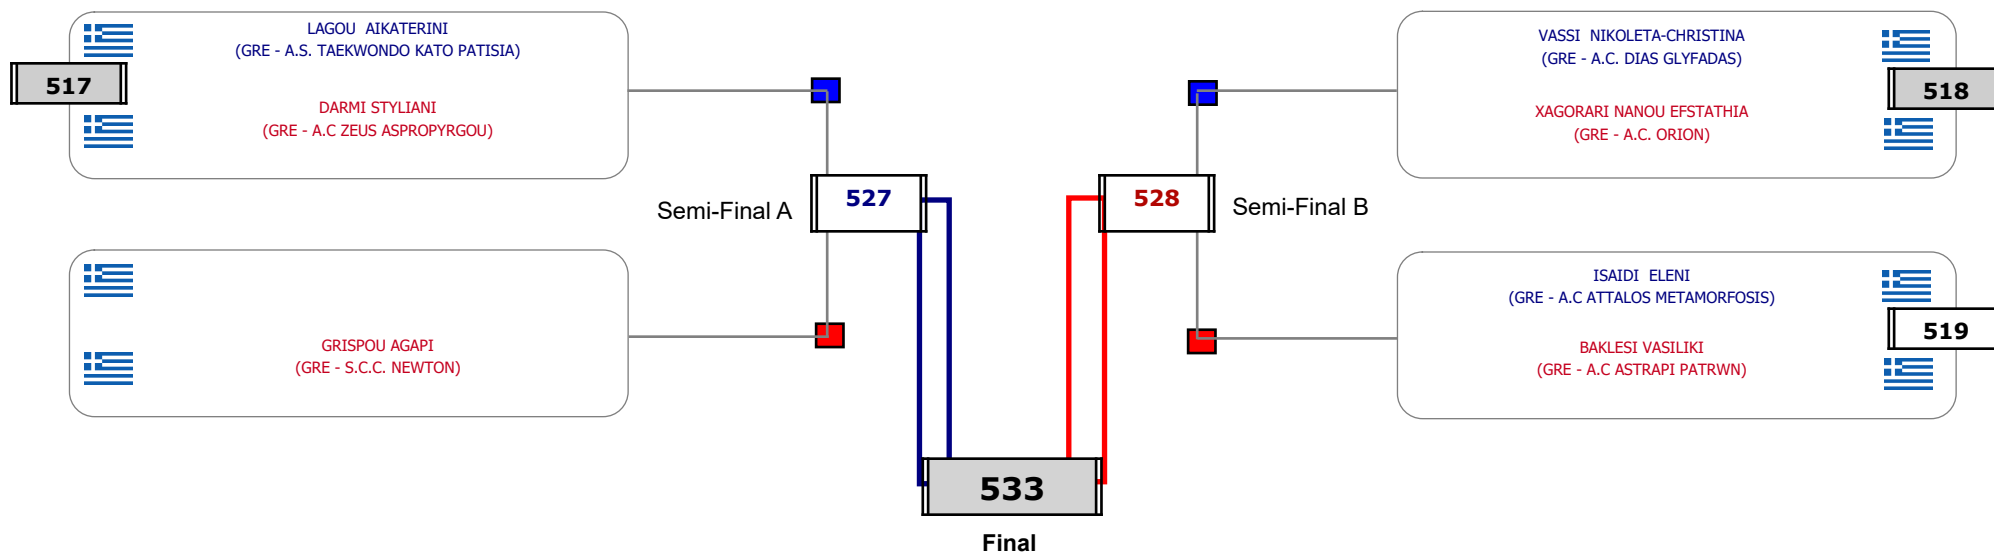

Matches Pool Grid

Συμμετοχή 7 Αθλητές/τριες από 7 συλλόγους.