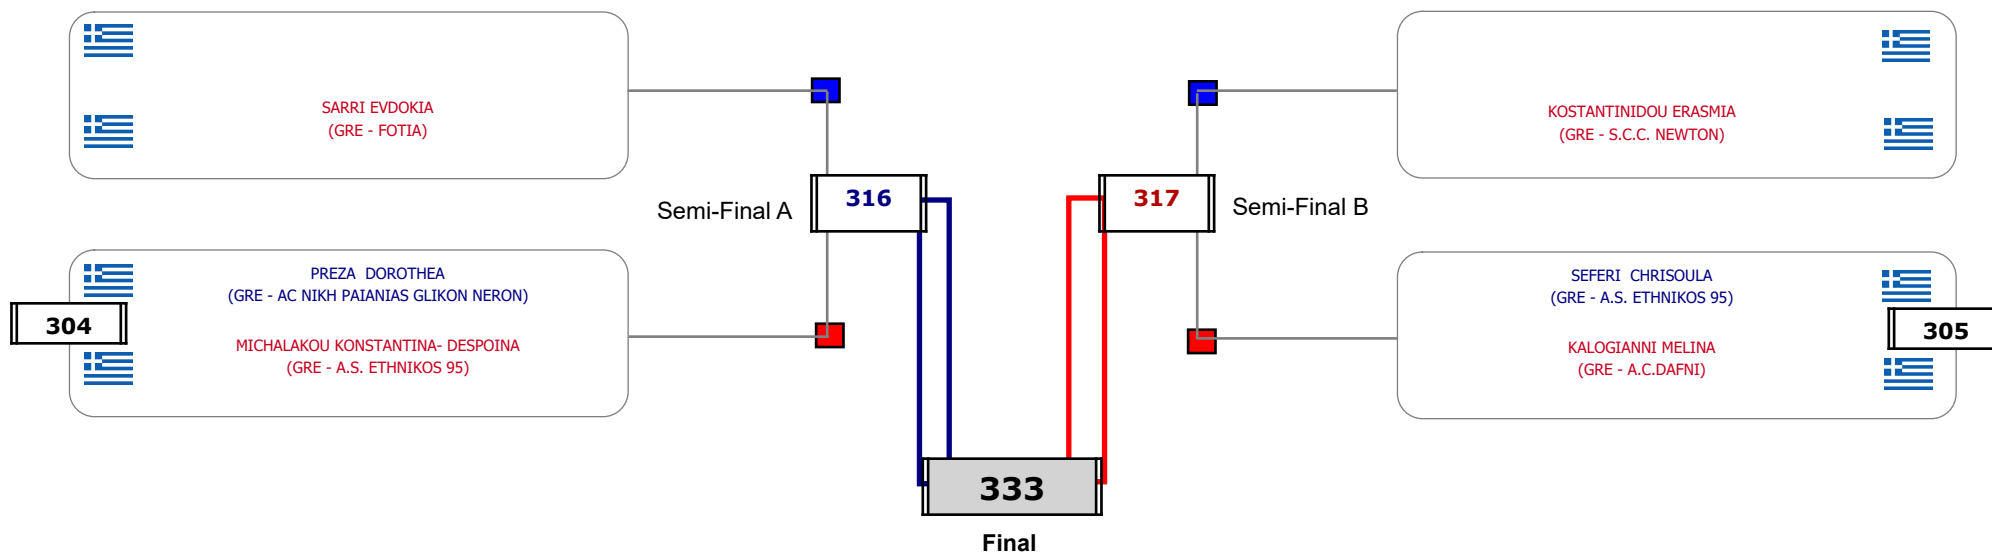

Matches Pool Grid

Αλυτάρχης

Παρατηρητής

Συμμετοχή 2 Αθλητές/τριες από 2 συλλόγους.

Matches Pool Grid

Αλυτάρχης

Παρατηρητής

Συμμετοχή 4 Αθλητές/τριες από 4 συλλόγους.

Matches Pool Grid

Αλυτάρχης

Παρατηρητής

Συμμετοχή 6 Αθλητές/τριες από 5 συλλόγους.

Matches Pool Grid

Αλυτάρχης

Παρατηρητής

Συμμετοχή 2 Αθλητές/τριες από 2 συλλόγους.