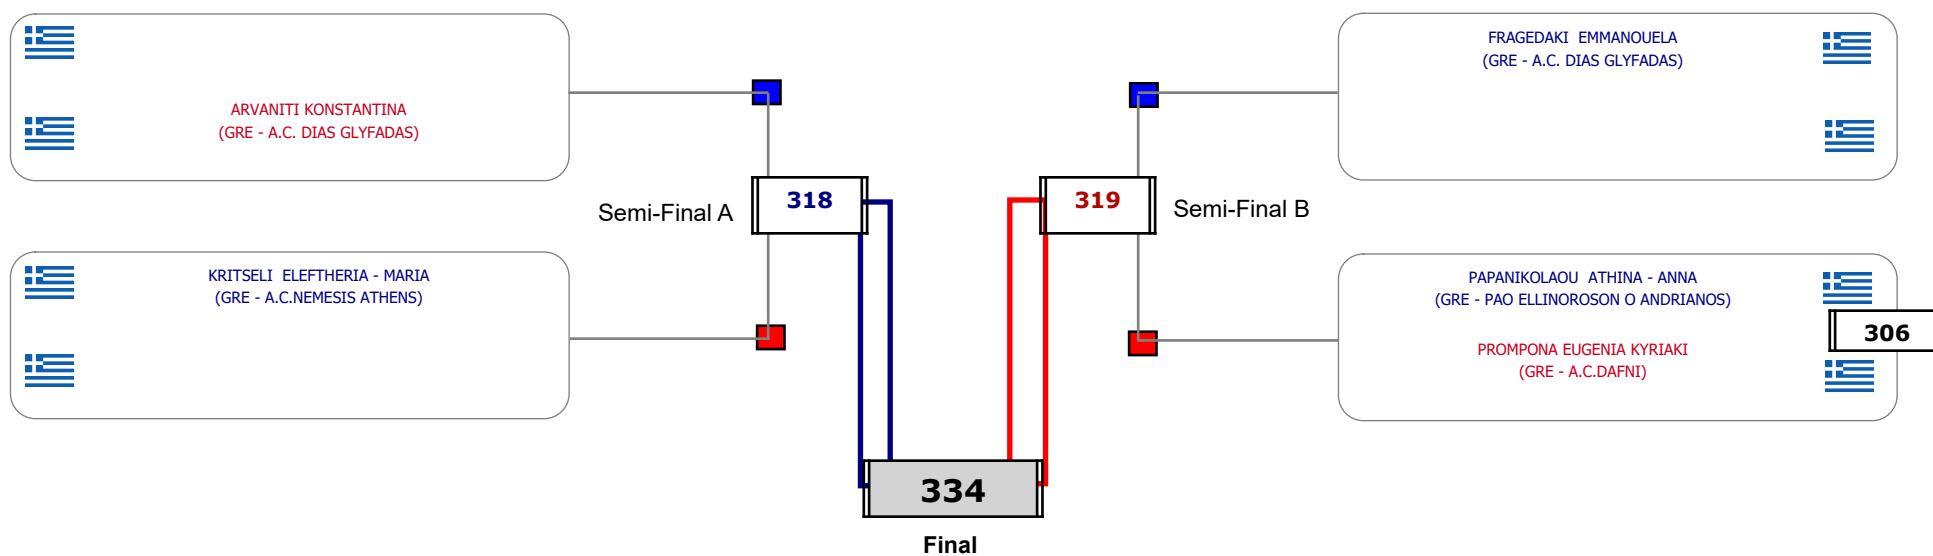

Αυτάρχης

Παρατηρητής

Συμμετοχή 9 Αθλητές/τριες από 8 συλλόγους.

Matches Pool Grid

Αλυτάρχης

Παρατηρητής

Συμμετοχή 4 Αθλητές/τριες από 4 συλλόγους.

Matches Pool Grid

Αλυτάρχης

Παρατηρητής

Συμμετοχή 3 Αθλητές/τριες από 3 συλλόγους.

Matches Pool Grid

Αλυτάρχης

Παρατηρητής

Συμμετοχή 5 Αθλητές/τριες από 4 συλλόγους.

Matches Pool Grid