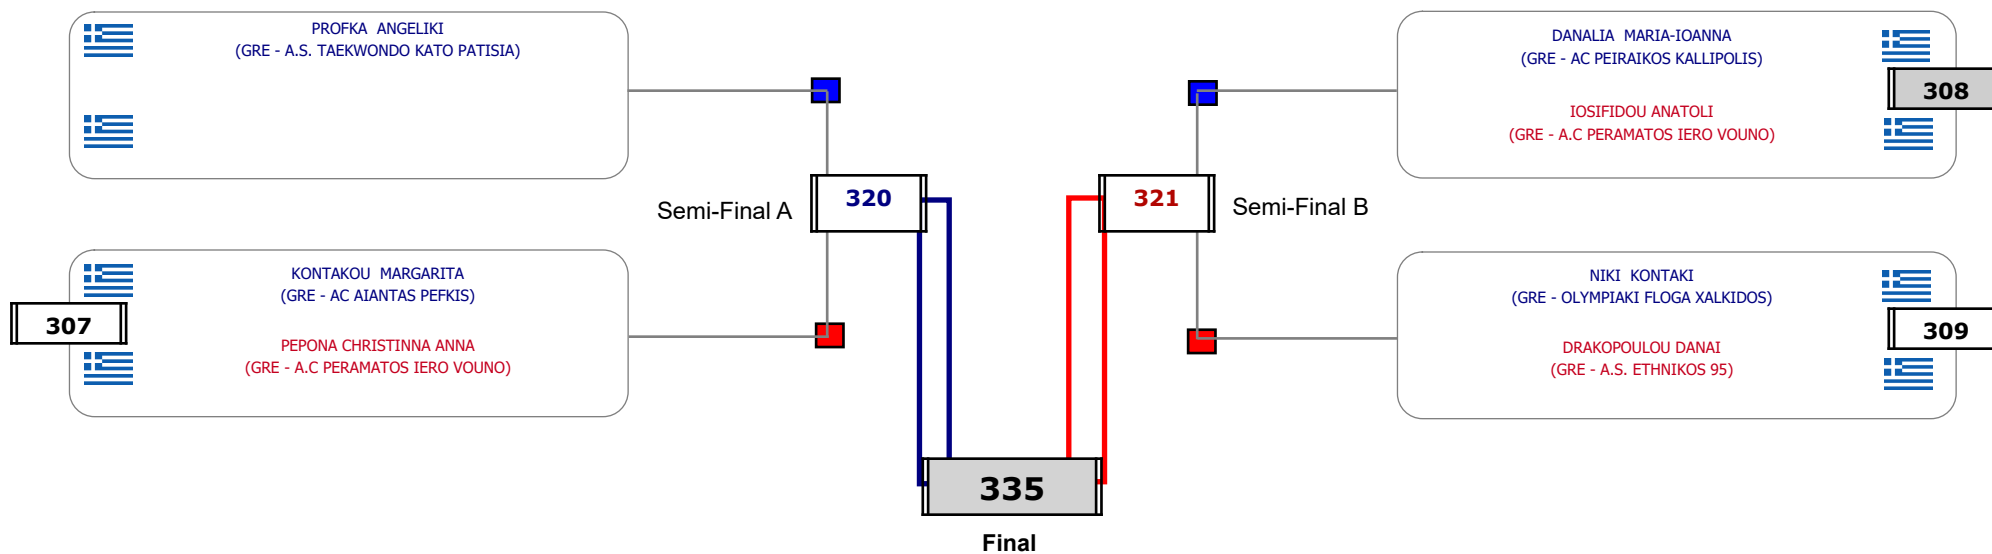

Matches Pool Grid

Αλυτάρχης

Παρατηρητής

Συμμετοχή 5 Αθλητές/τριες από 5 συλλόγους.

Matches Pool Grid

Συμμετοχή 3 Αθλητές/τριες από 3 συλλόγους.

Matches Pool Grid

Final

Αλυτάρχης

Παρατηρητής

Συμμετοχή 1 Αθλητές/τριες από 1 συλλόγους.

Matches Pool Grid

Αλυτάρχης

Παρατηρητής

Συμμετοχή 7 Αθλητές/τριες από 6 συλλόγους.

Matches Pool Grid