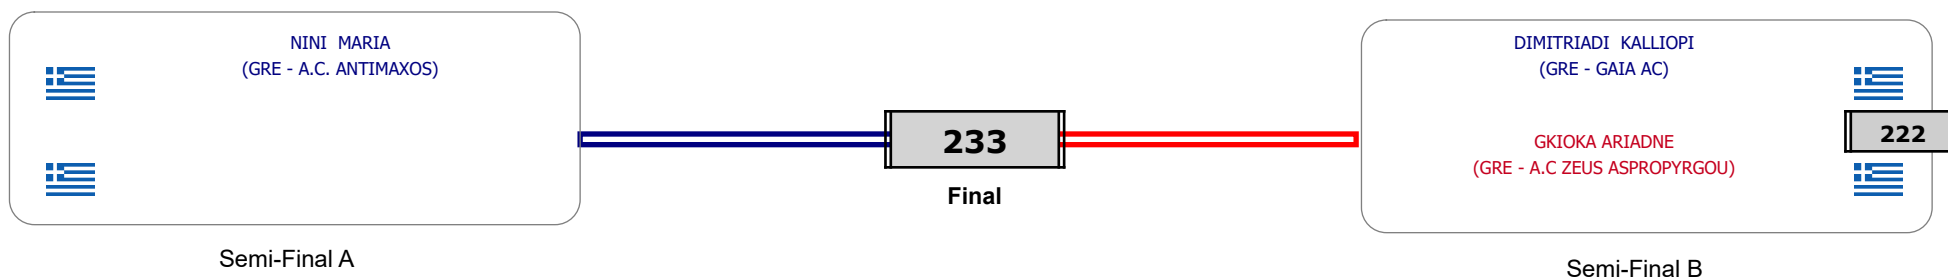

Matches Pool Grid

Αλυτάρχης

Παρατηρητής

Συμμετοχή 5 Αθλητές/τριες από 5 συλλόγους.

Matches Pool Grid

Συμμετοχή 3 Αθλητές/τριες από 3 συλλόγους.

Matches Pool Grid

Final

Αλυτάρχης

Παρατηρητής

Συμμετοχή 1 Αθλητές/τριες από 1 συλλόγους.

Matches Pool Grid

Αλυτάρχης

Παρατηρητής

Συμμετοχή 7 Αθλητές/τριες από 6 συλλόγους.

Matches Pool Grid