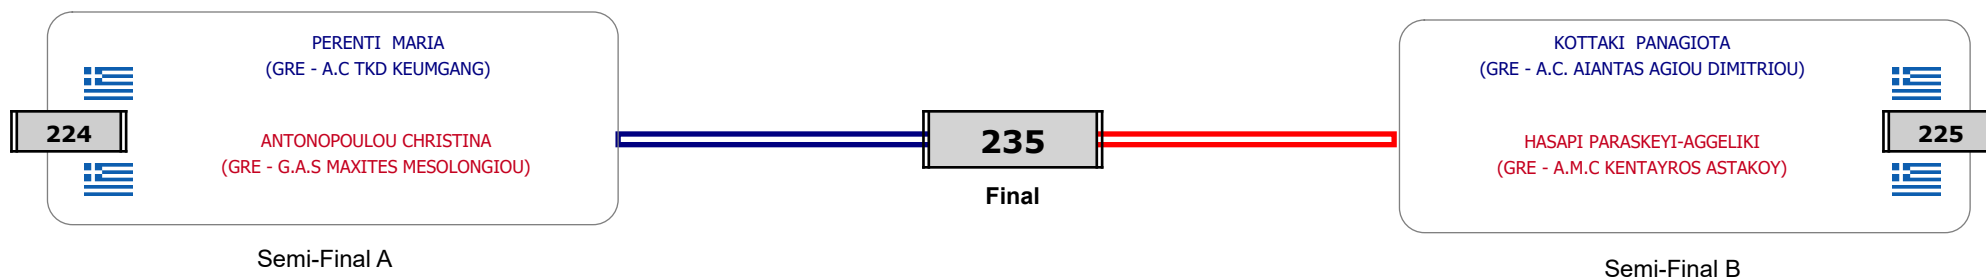

Matches Pool Grid

Αλυτάρχης

Παρατηρητής

Συμμετοχή 4 Αθλητές/τριες από 4 συλλόγους.