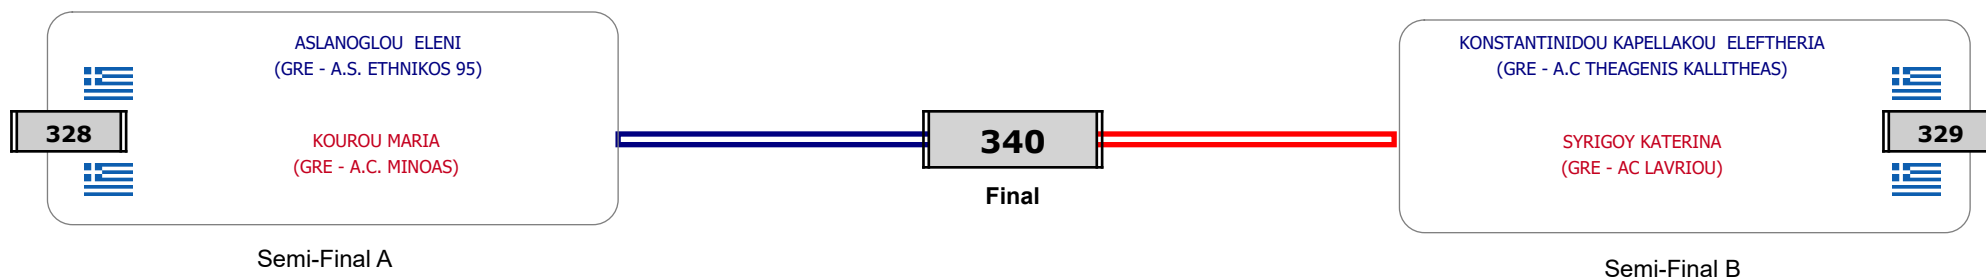

Αλυτάρχης

Παρατηρητής

Συμμετοχή 1 Αθλητές/τριες από 1 συλλόγους.

Matches Pool Grid

Αλυτάρχης

Παρατηρητής

Συμμετοχή 7 Αθλητές/τριες από 6 συλλόγους.

Matches Pool Grid