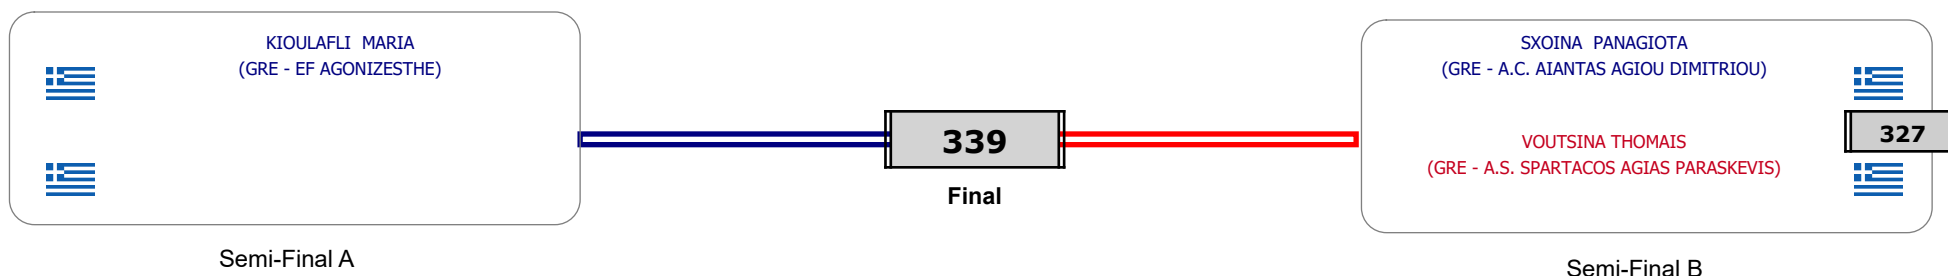

Αλυτάρχης

Παρατηρητής

Συμμετοχή 2 Αθλητές/τριες από 2 συλλόγους.

Matches Pool Grid

Αλυτάρχης

Παρατηρητής

Συμμετοχή 5 Αθλητές/τριες από 5 συλλόγους.

Matches Pool Grid

Αλυτάρχης

Παρατηρητής

Συμμετοχή 3 Αθλητές/τριες από 3 συλλόγους.

Matches Pool Grid

Αλυτάρχης

Παρατηρητής

Συμμετοχή 3 Αθλητές/τριες από 3 συλλόγους.

Matches Pool Grid