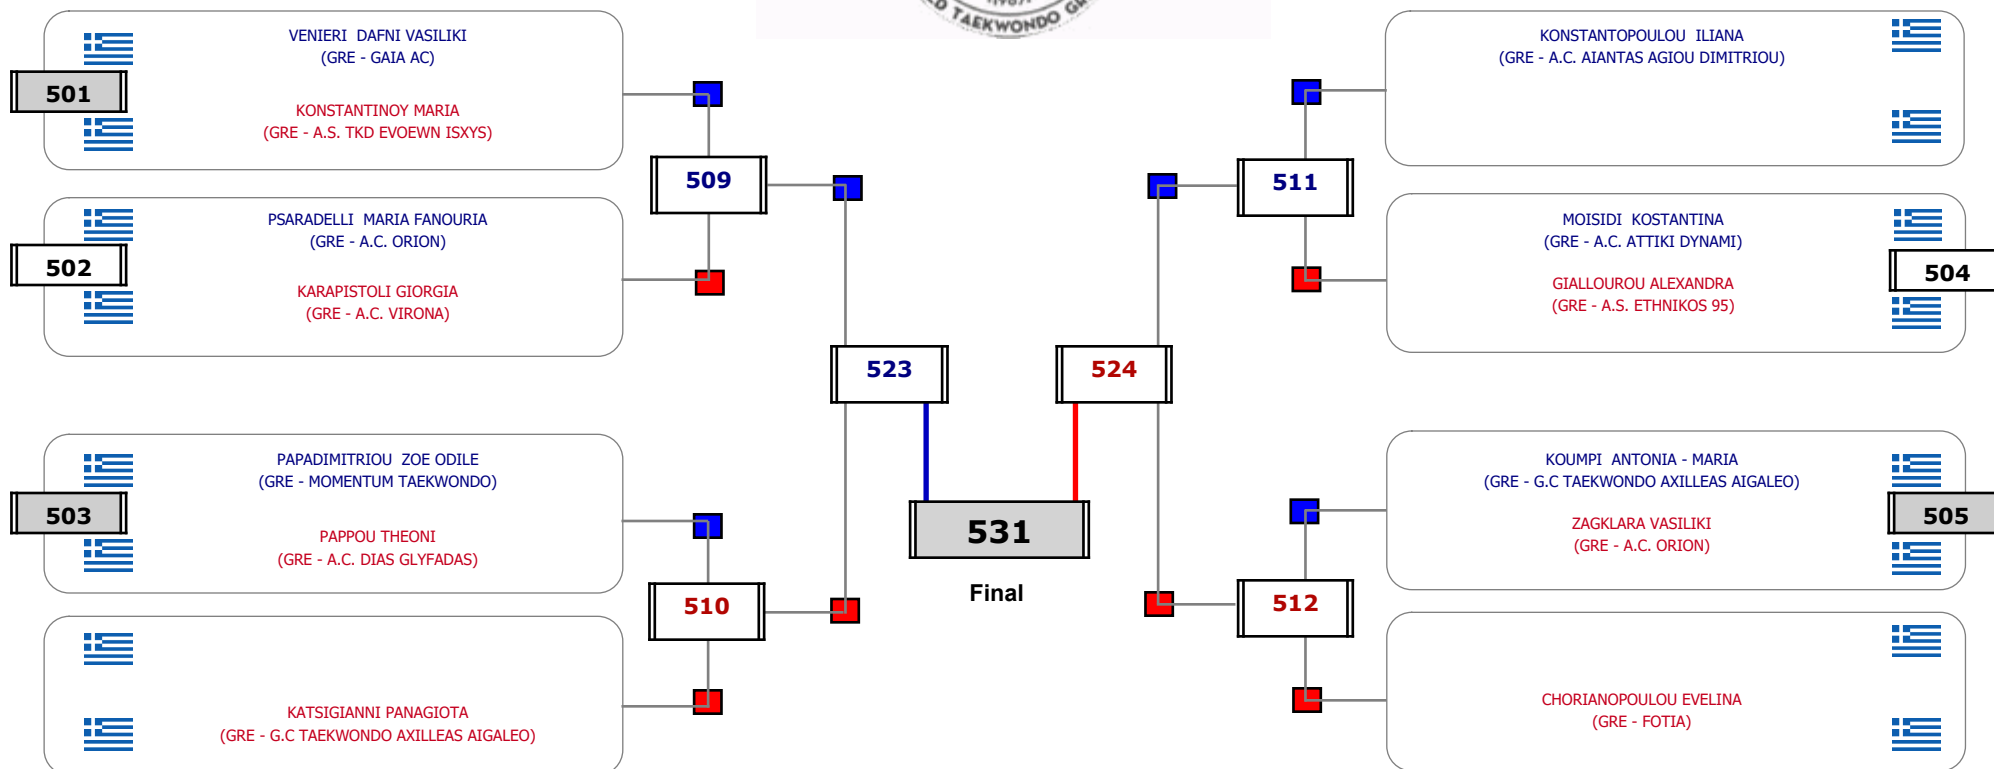

Αλυτάρχης

Παρατηρητής

Συμμετοχή 2 Αθλητές/τριες από 2 συλλόγους.

Matches Pool Grid

Αλυτάρχης

Παρατηρητής

Συμμετοχή 2 Αθλητές/τριες από 2 συλλόγους.

Matches Pool Grid

Αλυτάρχης

Παρατηρητής

Συμμετοχή 1 Αθλητές/τριες από 1 συλλόγους.

Matches Pool Grid

Αλυτάρχης

Παρατηρητής

Συμμετοχή 5 Αθλητές/τριες από 4 συλλόγους.

Matches Pool Grid

Αλυτάρχης

Παρατηρητής

Συμμετοχή 6 Αθλητές/τριες από 6 συλλόγους.

Matches Pool Grid

Αλιτάρχης

Παρατηρητής

Συμμετοχή 13 Αθλητές/τριες από 11 συλλόγους.

Matches Pool Grid