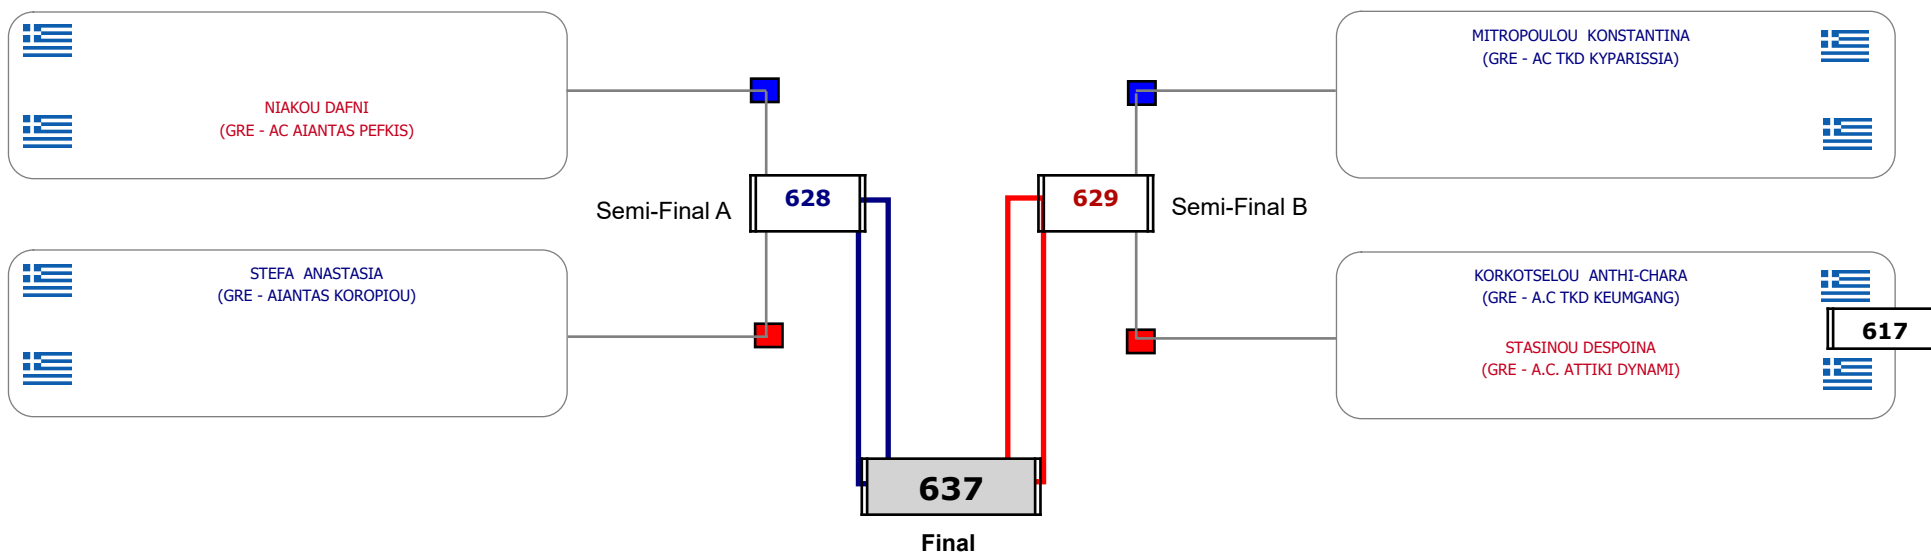

Αλυτάρχης

Παρατηρητής

Συμμετοχή 4 Αθλητές/τριες από 4 συλλόγους.

Matches Pool Grid

Αλυτάρχης

Παρατηρητής

Συμμετοχή 2 Αθλητές/τριες από 2 συλλόγους.

Matches Pool Grid

Αλυτάρχης

Παρατηρητής

Συμμετοχή 2 Αθλητές/τριες από 2 συλλόγους.

Matches Pool Grid

Αλυτάρχης

Παρατηρητής

Συμμετοχή 5 Αθλητές/τριες από 5 συλλόγους.

Matches Pool Grid