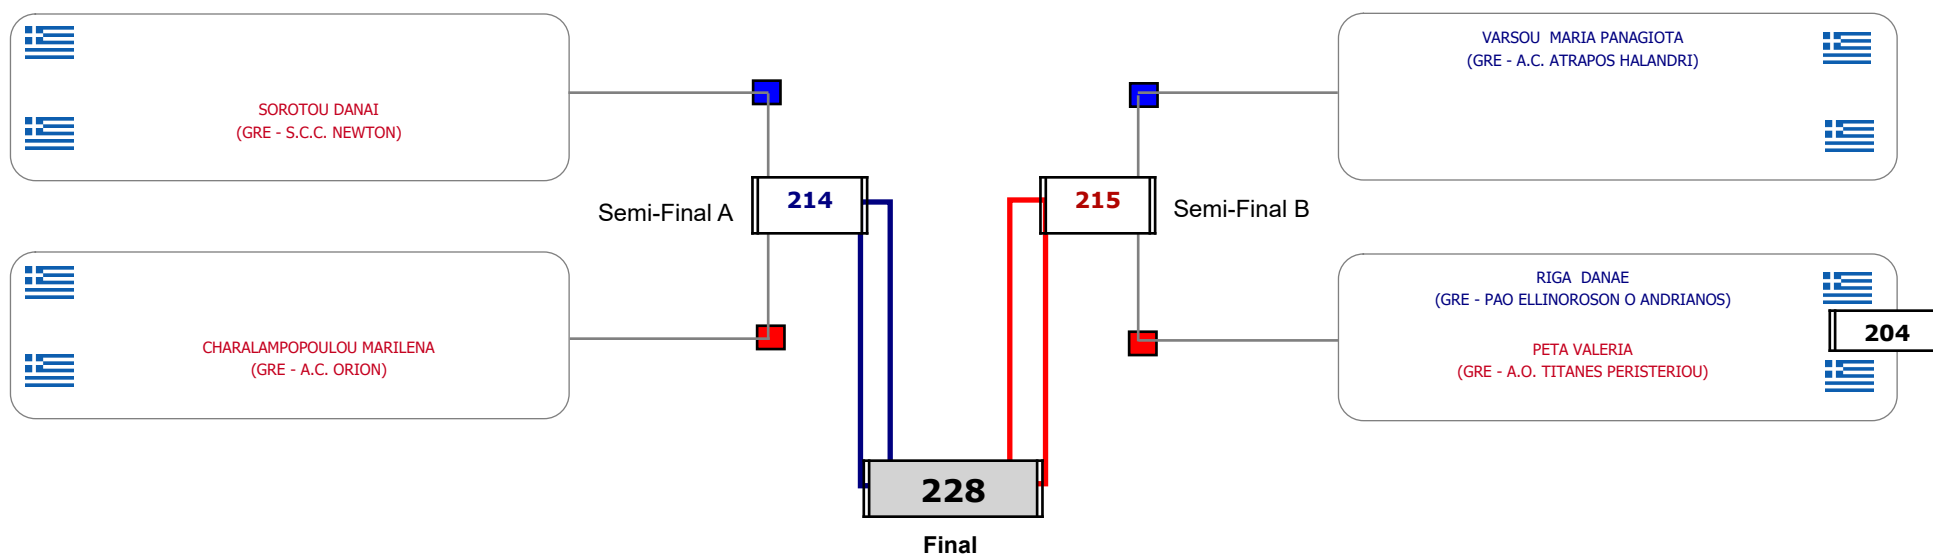

Matches Pool Grid

Αλυτάρχης

Παρατηρητής

Συμμετοχή 5 Αθλητές/τριες από 5 συλλόγους.