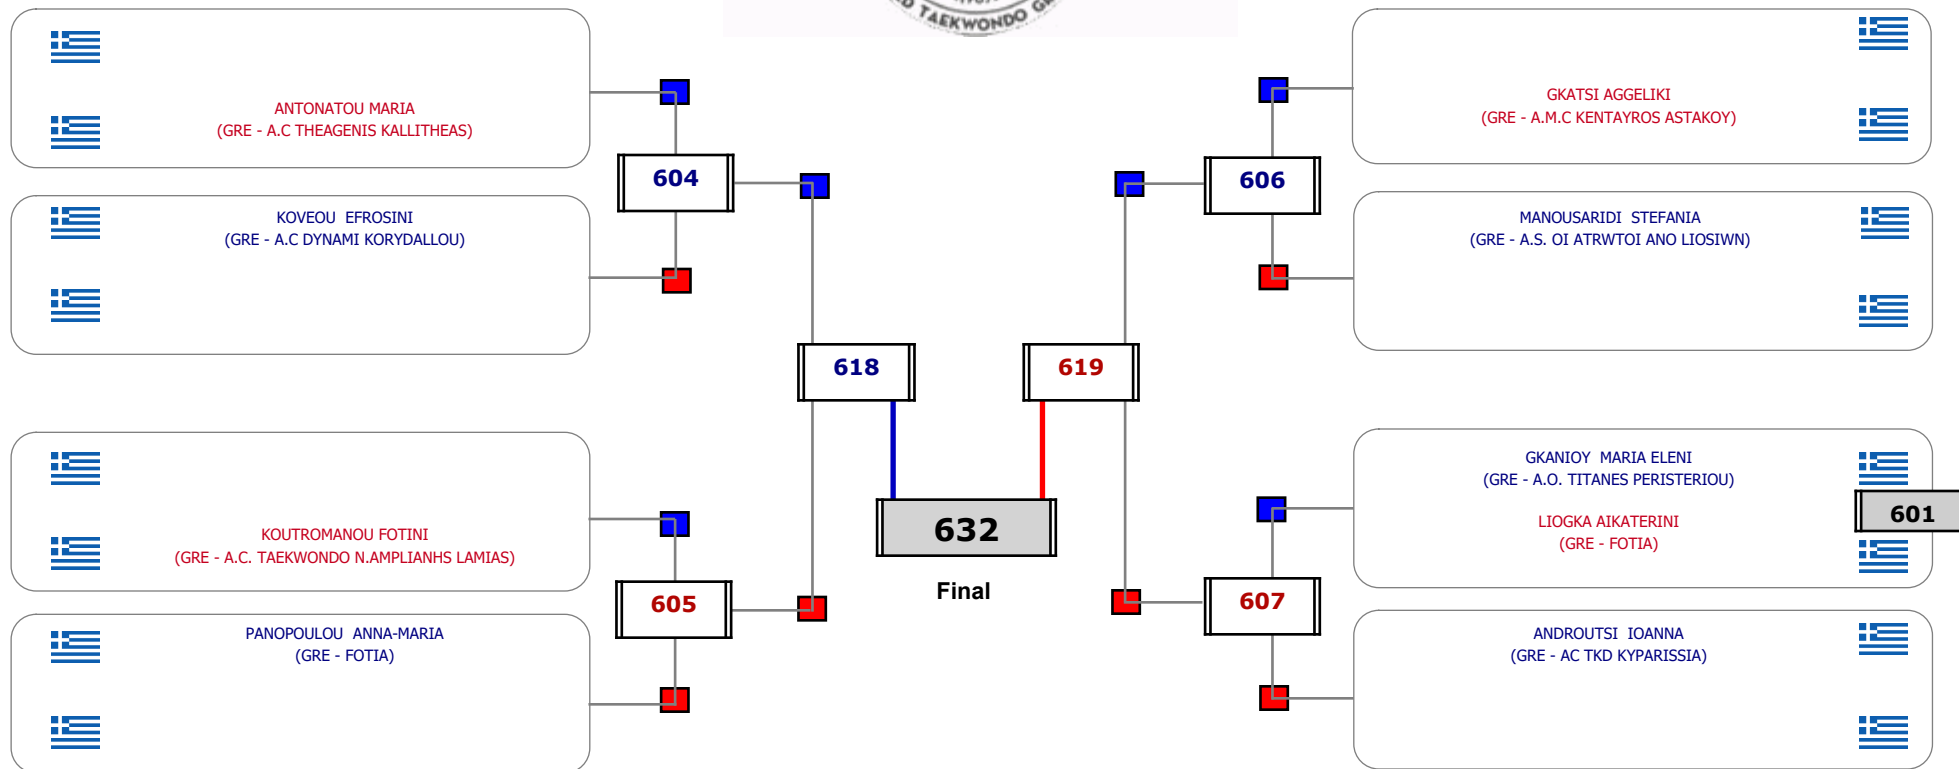

Αλυτάρχης

Παρατηρητής

Συμμετοχή 1 Αθλητές/τριες από 1 συλλόγους.

Matches Pool Grid

Αλυτάρχης

Παρατηρητής

Συμμετοχή 7 Αθλητές/τριες από 6 συλλόγους.

Matches Pool Grid

Αλυτάρχης

Παρατηρητής

Συμμετοχή 4 Αθλητές/τριες από 4 συλλόγους.

Matches Pool Grid

Αλυτάρχης

Παρατηρητής

Συμμετοχή 2 Αθλητές/τριες από 2 συλλόγους.

Matches Pool Grid

Αυτάρχης

Παρατηρητής

Συμμετοχή 9 Αθλητές/τριες από 8 συλλόγους.

Matches Pool Grid

Αλυτάρχης

Παρατηρητής

Συμμετοχή 4 Αθλητές/τριες από 4 συλλόγους.

Matches Pool Grid