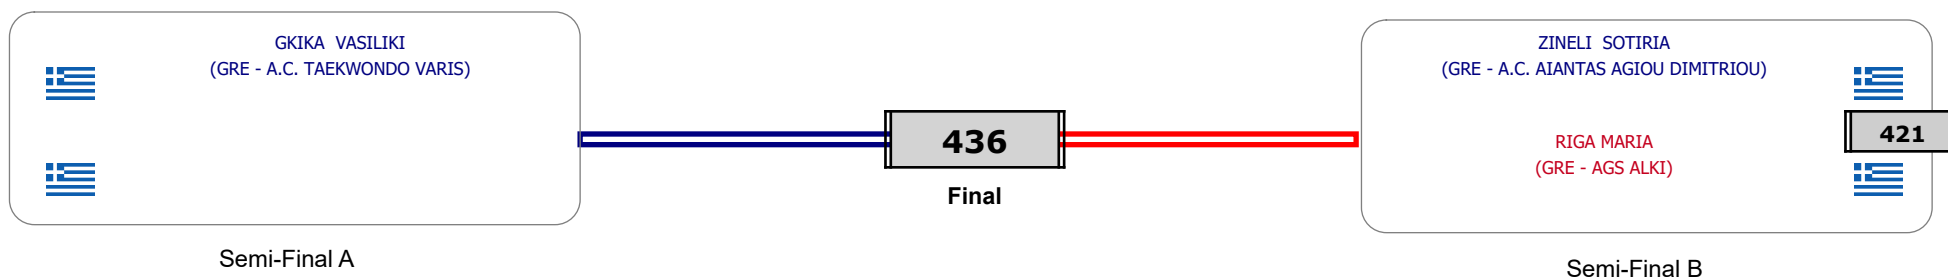

Αλυτάρχης

Παρατηρητής

Συμμετοχή 2 Αθλητές/τριες από 2 συλλόγους.

Matches Pool Grid

Αλυτάρχης

Παρατηρητής

Συμμετοχή 5 Αθλητές/τριες από 5 συλλόγους.

Matches Pool Grid

Αλυτάρχης

Παρατηρητής

Συμμετοχή 3 Αθλητές/τριες από 3 συλλόγους.

Matches Pool Grid

Αλυτάρχης

Παρατηρητής

Συμμετοχή 3 Αθλητές/τριες από 3 συλλόγους.

Matches Pool Grid