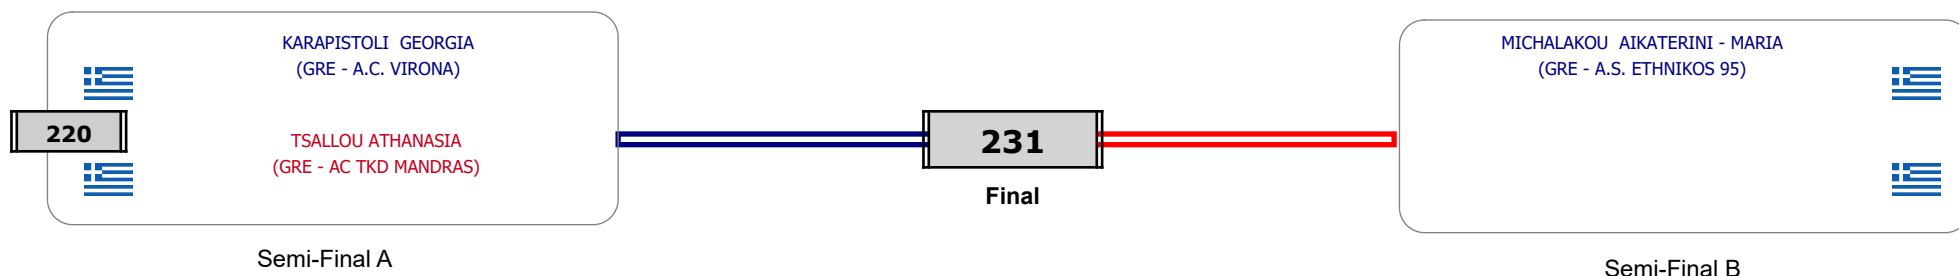

### Matches Pool Grid

Αλυτάρχης

Παρατηρητής

Συμμετοχή 5 Αθλητές/τριες από 5 συλλόγους.

### Matches Pool Grid

Αλυτάρχης

Παρατηρητής

Συμμετοχή 3 Αθλητές/τριες από 3 συλλόγους.