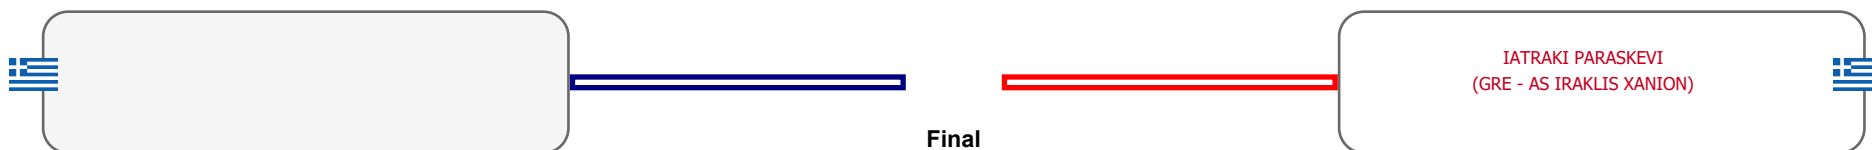

### Matches Pool Grid

Αλυτάρχης

Παρατηρητής

Συμμετοχή 2 Αθλητές/τριες από 2 συλλόγους.

Matches Pool Grid

Συμμετοχή 2 Αθλητές/τριες από 2 συλλόγους.

Matches Pool Grid

Αλυτάρχης