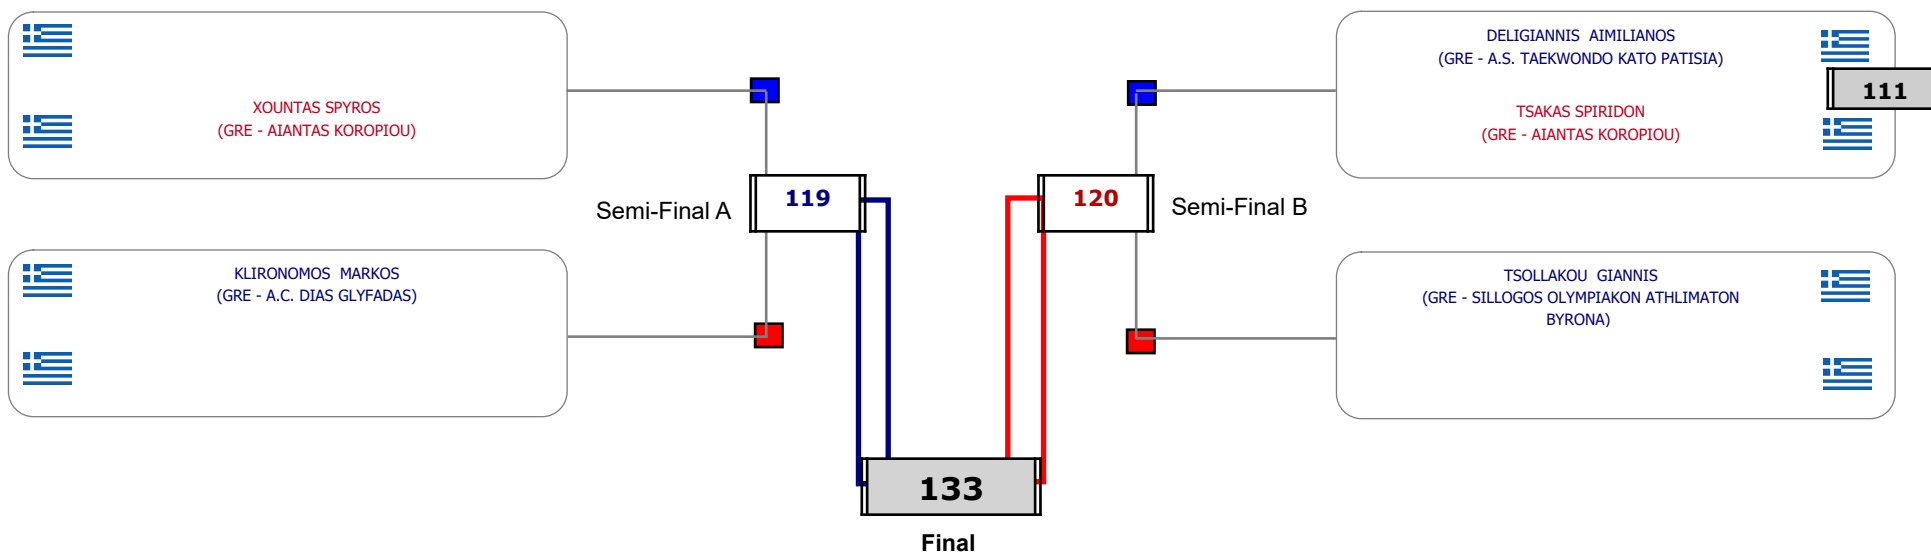

### Matches Pool Grid

Αλυτάρχης

Παρατηρητής

Συμμετοχή 6 Αθλητές/τριες από 5 συλλόγους.

### Matches Pool Grid

Αλιτάρχης

Παρατηρητής

Συμμετοχή 7 Αθλητές/τριες από 7 συλλόγους.

### Matches Pool Grid

Αλυτάρχης

Παρατηρητής

Συμμετοχή 5 Αθλητές/τριες από 4 συλλόγους.

Matches Pool Grid

Συμμετοχή 8 Αθλητές/τριες από 8 συλλόγους.