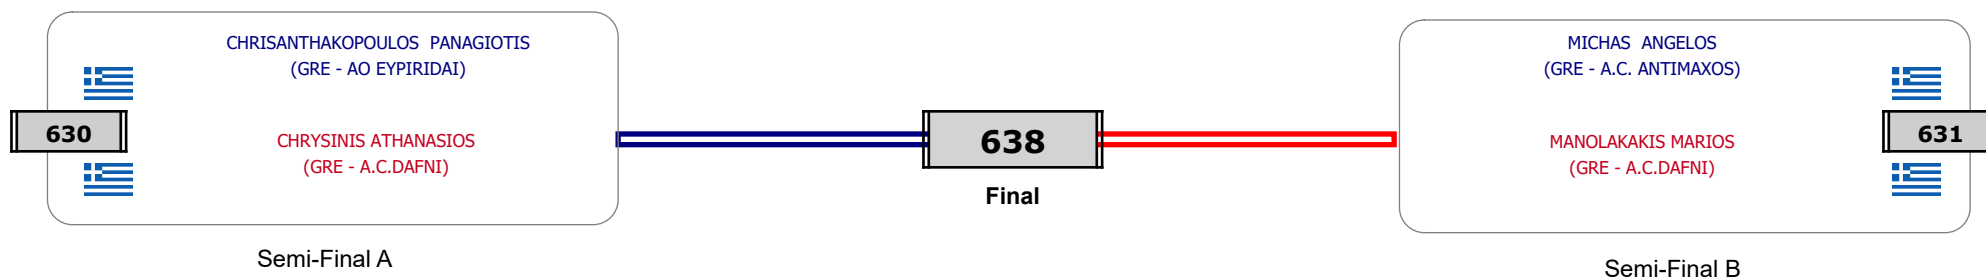

### Matches Pool Grid

Αλυτάρχης

Παρατηρητής

Συμμετοχή 1 Αθλητές/τριες από 1 συλλόγους.

### Matches Pool Grid

Αλυτάρχης

Παρατηρητής

Συμμετοχή 4 Αθλητές/τριες από 3 συλλόγους.

Matches Pool Grid

Αλυτάρχης

Παρατηρητής

Συμμετοχή 3 Αθλητές/τριες από 3 συλλόγους.