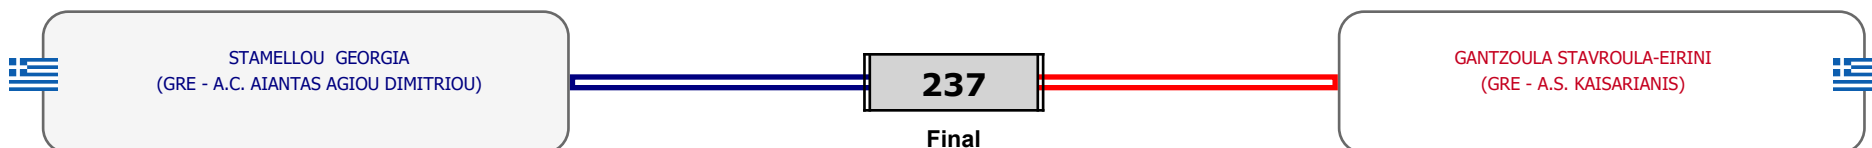

### Matches Pool Grid

Αλυτάρχης

Παρατηρητής

Συμμετοχή 2 Αθλητές/τριες από 2 συλλόγους.

Matches Pool Grid

Συμμετοχή 2 Αθλητές/τριες από 2 συλλόγους.

Matches Pool Grid

Αλυτάρχης