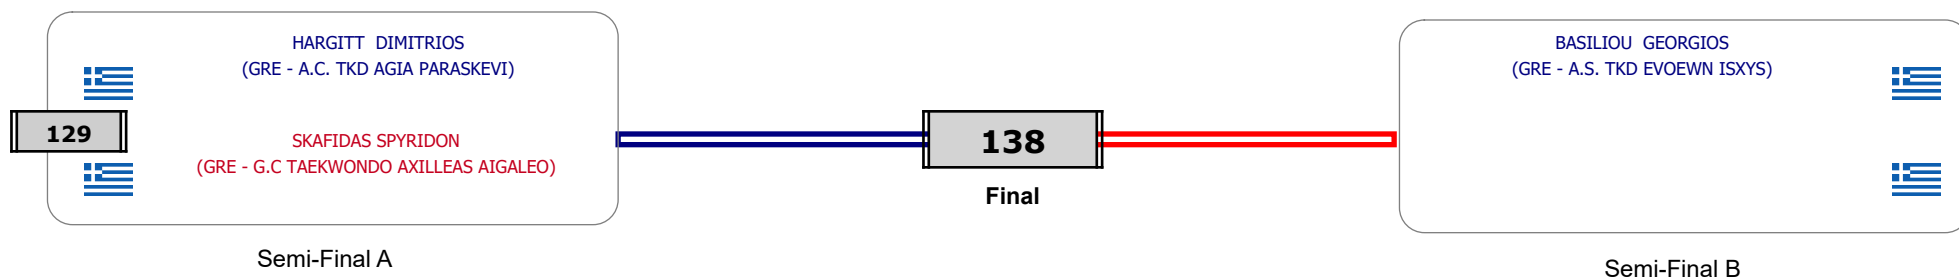

### Matches Pool Grid

Αλιτάρχης

Παρατηρητής

Συμμετοχή 7 Αθλητές/τριες από 7 συλλόγους.

### Matches Pool Grid

Αλυτάρχης

Παρατηρητής

Συμμετοχή 5 Αθλητές/τριες από 4 συλλόγους.

Matches Pool Grid

Συμμετοχή 8 Αθλητές/τριες από 8 συλλόγους.

### Matches Pool Grid

Αλυτάρχης

Παρατηρητής

Συμμετοχή 3 Αθλητές/τριες από 3 συλλόγους.