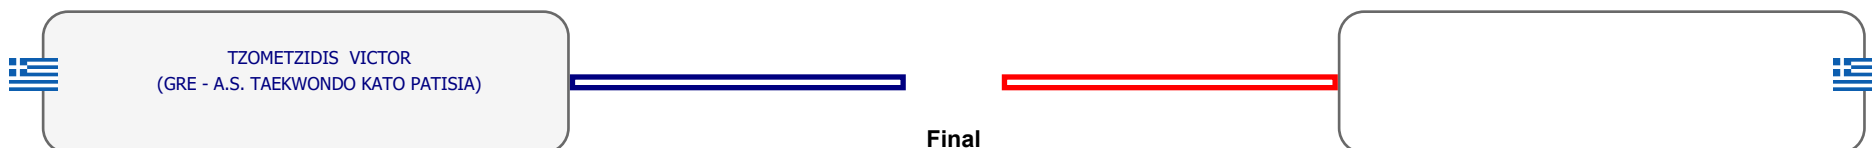

Matches Pool Grid

Αλυτάρχης

Παρατηρητής

Συμμετοχή 1 Αθλητές/τριες από 1 συλλόγους.