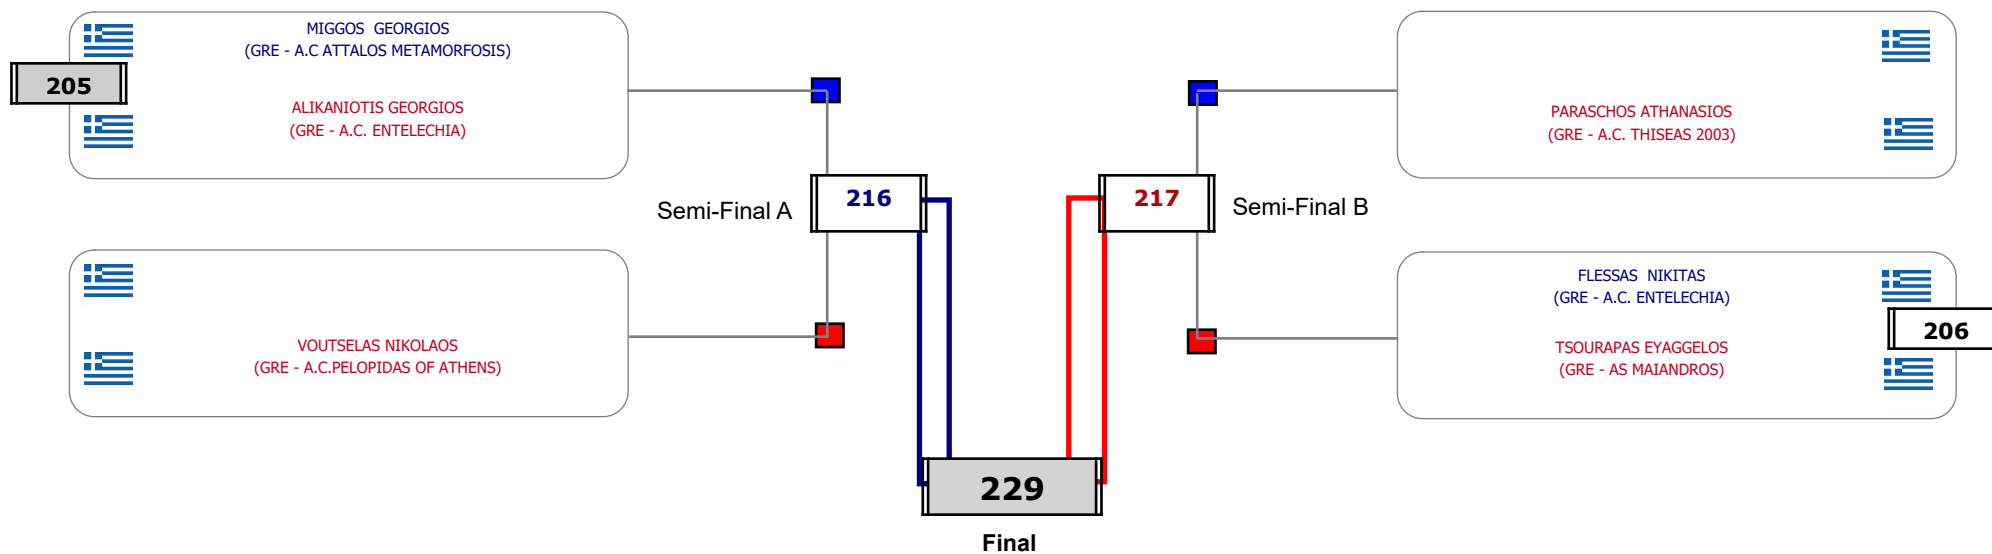

### Matches Pool Grid

Αλυτάρχης

Παρατηρητής

Συμμετοχή 4 Αθλητές/τριες από 3 συλλόγους.

Matches Pool Grid

Αλυτάρχης

Παρατηρητής

Συμμετοχή 3 Αθλητές/τριες από 3 συλλόγους.

### Matches Pool Grid

Αλυτάρχης

Παρατηρητής

Συμμετοχή 2 Αθλητές/τριες από 2 συλλόγους.

### Matches Pool Grid

Αλυτάρχης

Παρατηρητής

Συμμετοχή 6 Αθλητές/τριες από 5 συλλόγους.