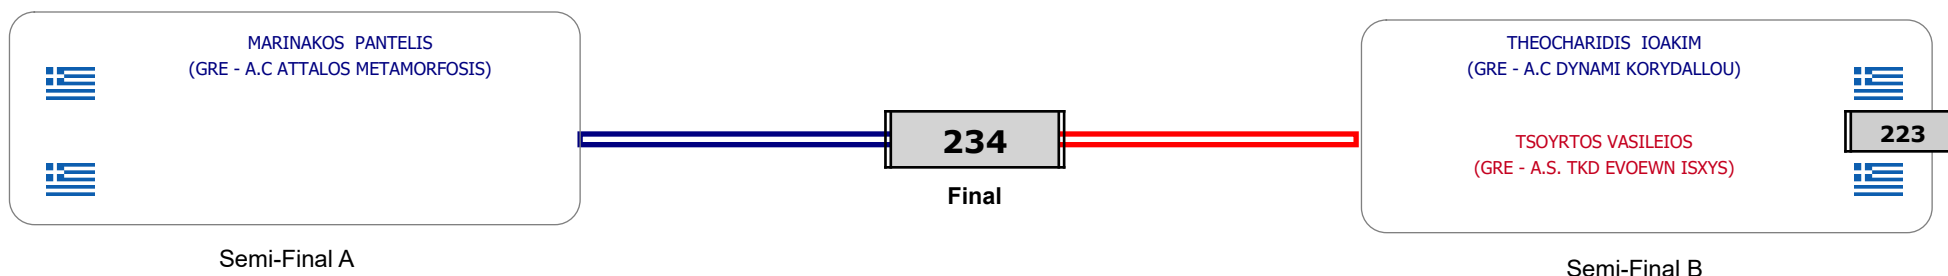

### Matches Pool Grid

Αλυτάρχης

Παρατηρητής

Συμμετοχή 1 Αθλητές/τριες από 1 συλλόγους.

### Matches Pool Grid

Αλυτάρχης

Παρατηρητής

Συμμετοχή 4 Αθλητές/τριες από 3 συλλόγους.

Matches Pool Grid

Αλυτάρχης

Παρατηρητής

Συμμετοχή 3 Αθλητές/τριες από 3 συλλόγους.

### Matches Pool Grid

Αλυτάρχης

Παρατηρητής

Συμμετοχή 2 Αθλητές/τριες από 2 συλλόγους.