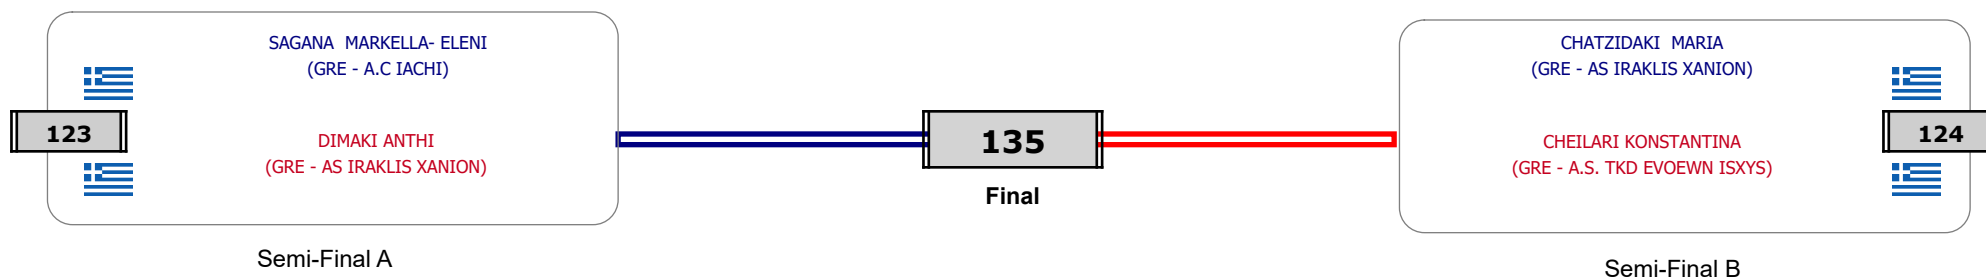

Matches Pool Grid

Αλυτάρχης

Παρατηρητής

Συμμετοχή 4 Αθλητές/τριες από 3 συλλόγους.