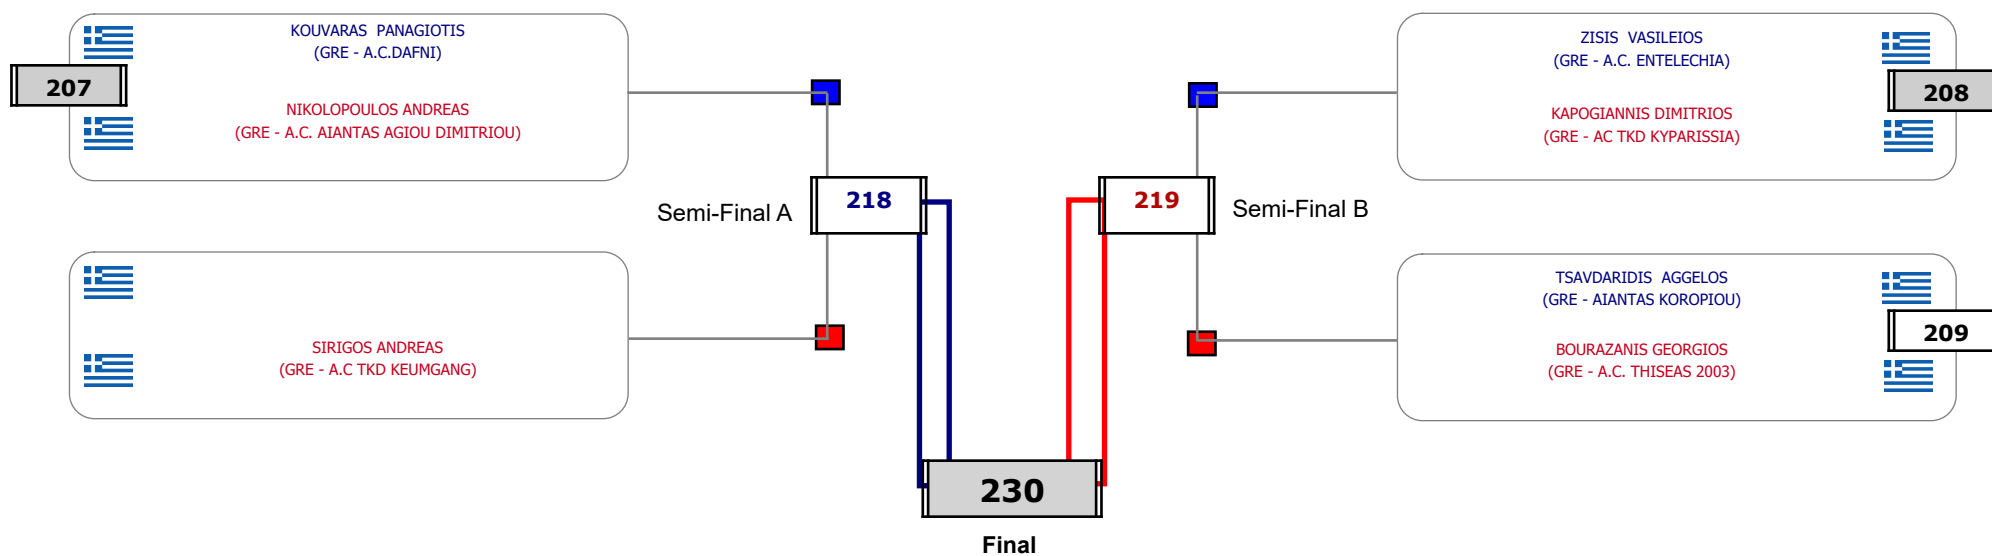

### Matches Pool Grid

Αλυτάρχης

Παρατηρητής

Συμμετοχή 2 Αθλητές/τριες από 2 συλλόγους.

### Matches Pool Grid

Αλυτάρχης

Παρατηρητής

Συμμετοχή 6 Αθλητές/τριες από 5 συλλόγους.

### Matches Pool Grid

Αλιτάρχης

Παρατηρητής

Συμμετοχή 7 Αθλητές/τριες από 7 συλλόγους.