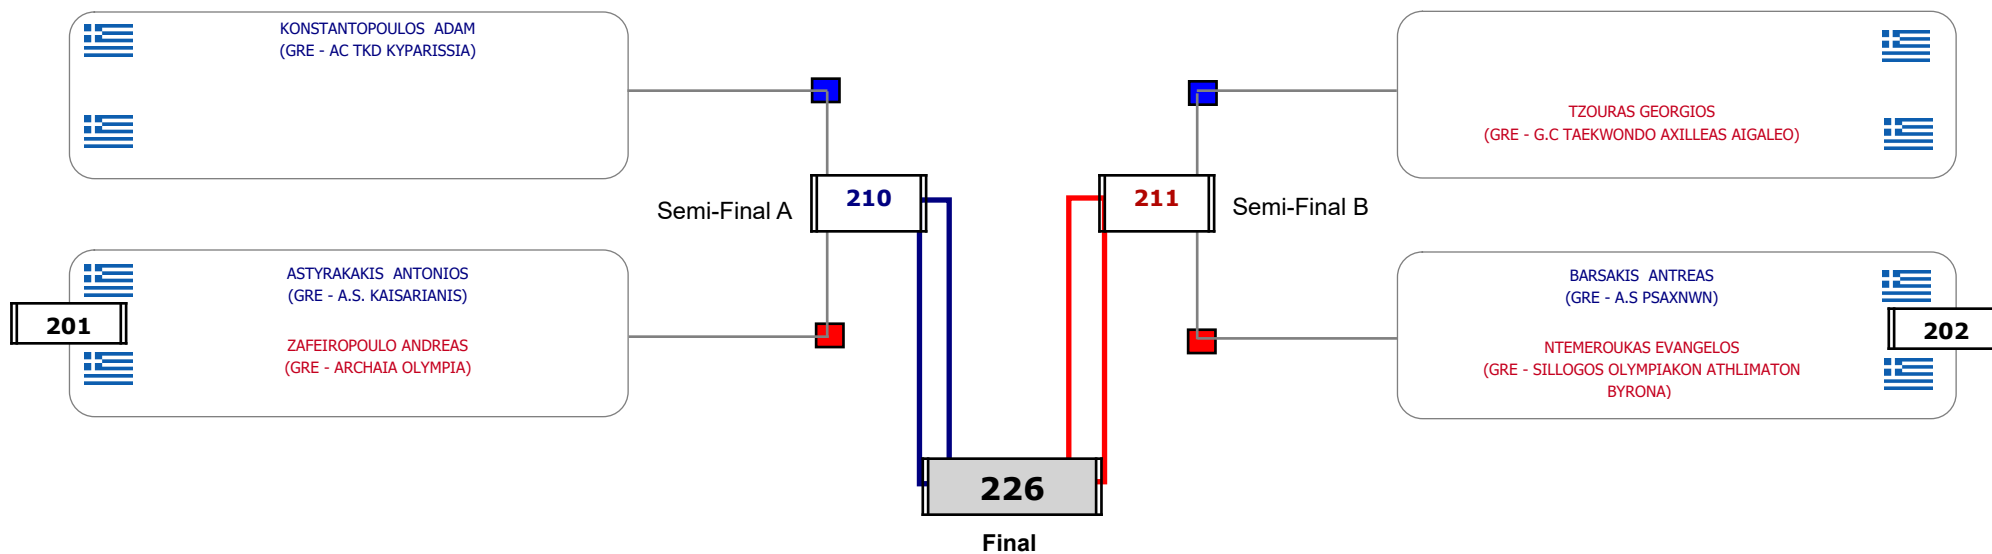

Matches Pool Grid

Αλυτάρχης

Παρατηρητής

Συμμετοχή 6 Αθλητές/τριες από 6 συλλόγους.

### Matches Pool Grid

Συμμετοχή 5 Αθλητές/τριες από 5 συλλόγους.

Matches Pool Grid

Αλυτάρχης

Παρατηρητής

Συμμετοχή 7 Αθλητές/τριες από 6 συλλόγους.