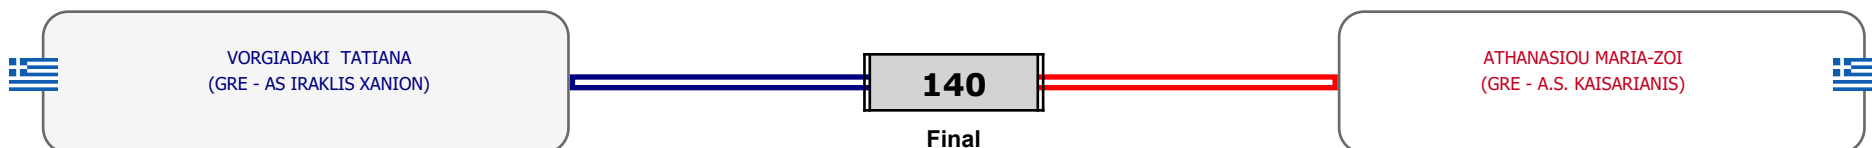

### Matches Pool Grid

Αλυτάρχης

Παρατηρητής

Συμμετοχή 4 Αθλητές/τριες από 3 συλλόγους.

Matches Pool Grid

Αλυτάρχης

Παρατηρητής

Συμμετοχή 2 Αθλητές/τριες από 2 συλλόγους.