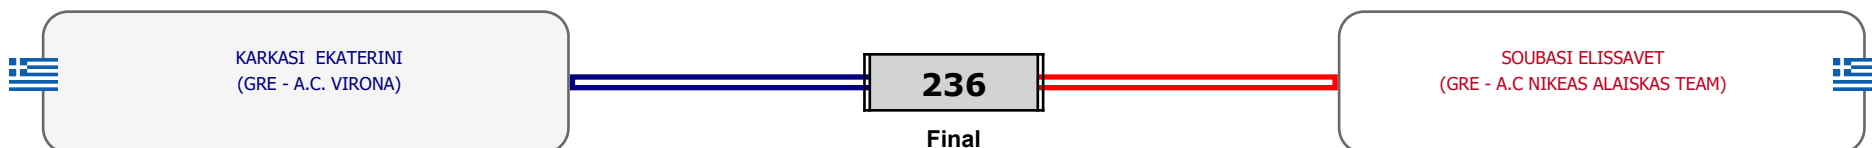

### Matches Pool Grid

Αλυτάρχης

Παρατηρητής

Συμμετοχή 3 Αθλητές/τριες από 3 συλλόγους.

### Matches Pool Grid

Αλυτάρχης

Παρατηρητής

Συμμετοχή 2 Αθλητές/τριες από 2 συλλόγους.

Matches Pool Grid

Συμμετοχή 2 Αθλητές/τριες από 2 συλλόγους.

Matches Pool Grid

Αλυτάρχης