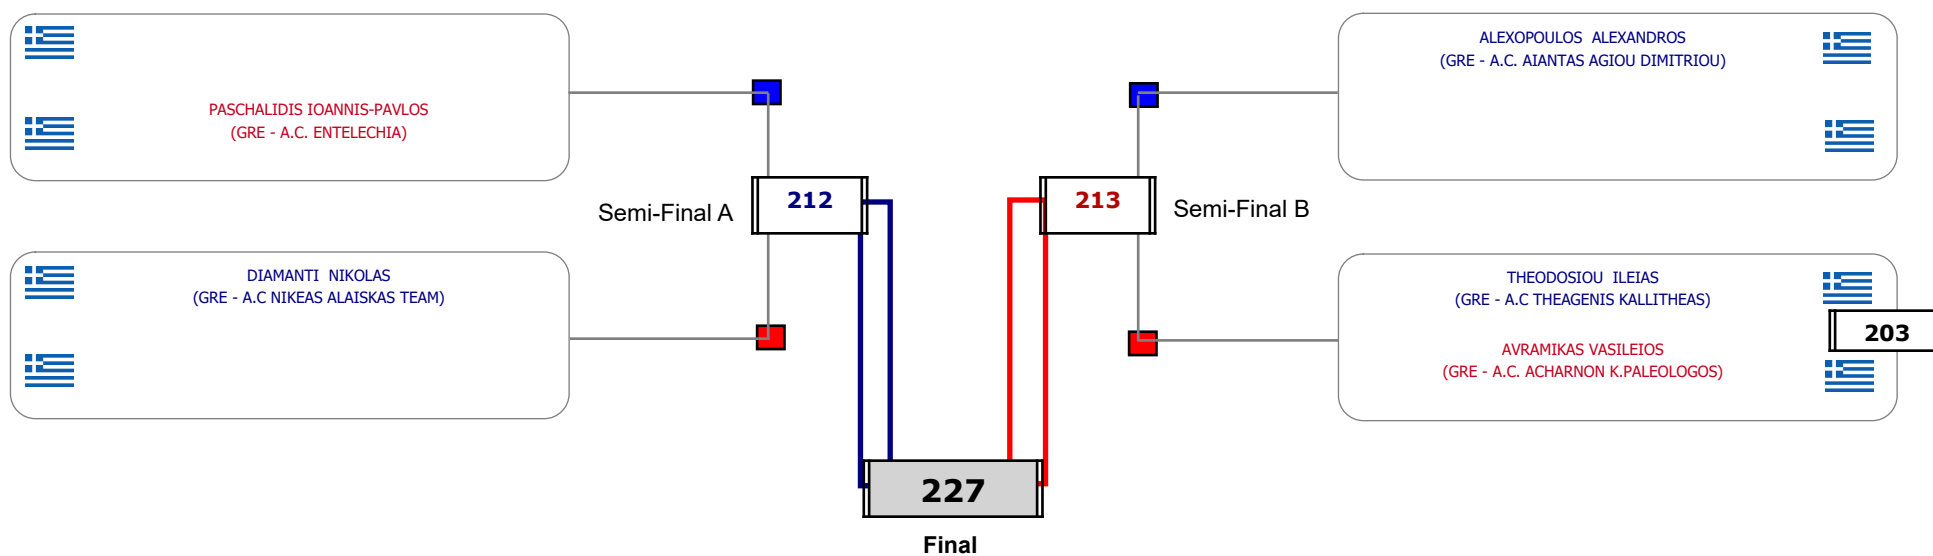

Matches Pool Grid

Αλυτάρχης

Παρατηρητής

Συμμετοχή 6 Αθλητές/τριες από 6 συλλόγους.

### Matches Pool Grid

Συμμετοχή 5 Αθλητές/τριες από 5 συλλόγους.

Matches Pool Grid

Αλυτάρχης

Παρατηρητής

Συμμετοχή 7 Αθλητές/τριες από 6 συλλόγους.