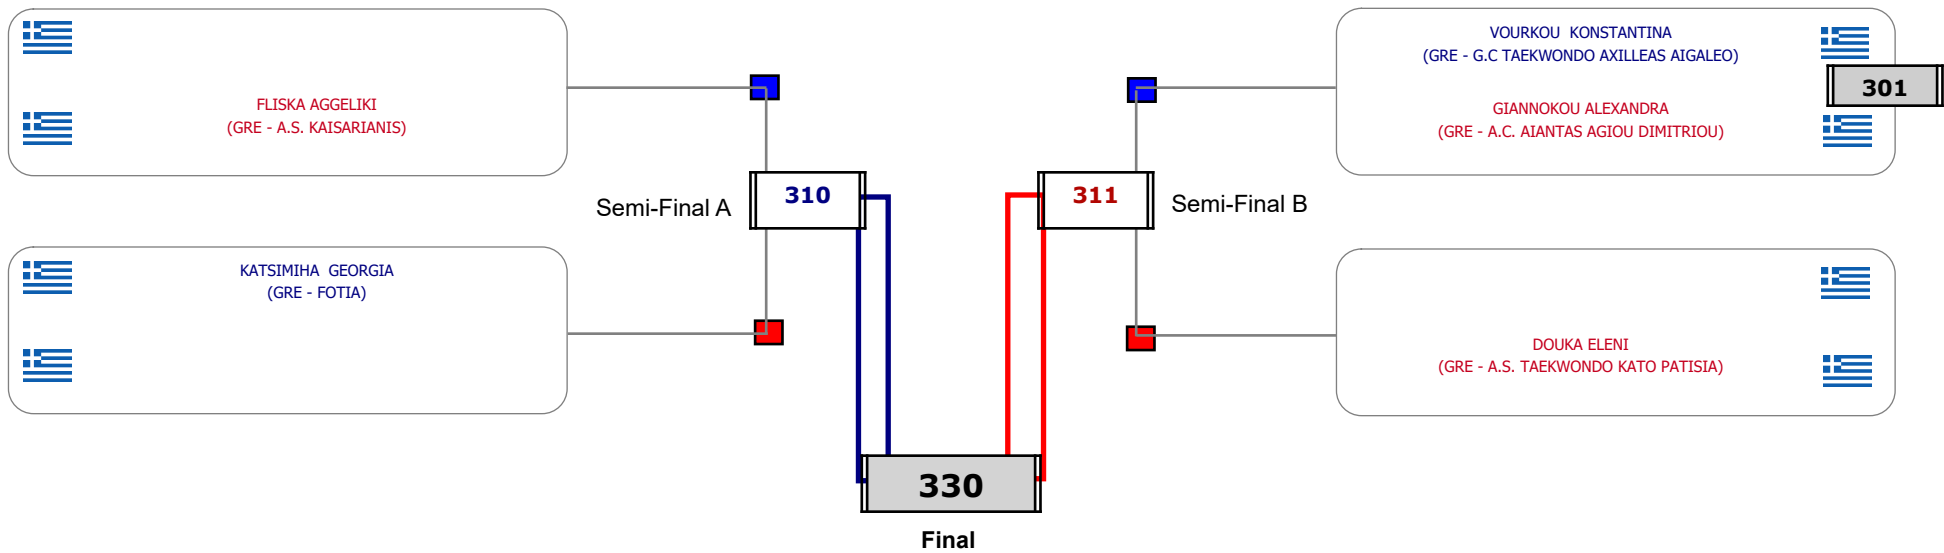

### Matches Pool Grid

Συμμετοχή 5 Αθλητές/τριες από 5 συλλόγους.

Matches Pool Grid

Αλυτάρχης

Παρατηρητής

Συμμετοχή 7 Αθλητές/τριες από 6 συλλόγους.

### Matches Pool Grid

Αλιτάρχης

Παρατηρητής

Συμμετοχή 7 Αθλητές/τριες από 6 συλλόγους.

Matches Pool Grid

Αλυτάρχης

Παρατηρητής

Συμμετοχή 2 Αθλητές/τριες από 2 συλλόγους.

### Matches Pool Grid

Αλυτάρχης

Παρατηρητής

Συμμετοχή 5 Αθλητές/τριες από 5 συλλόγους.