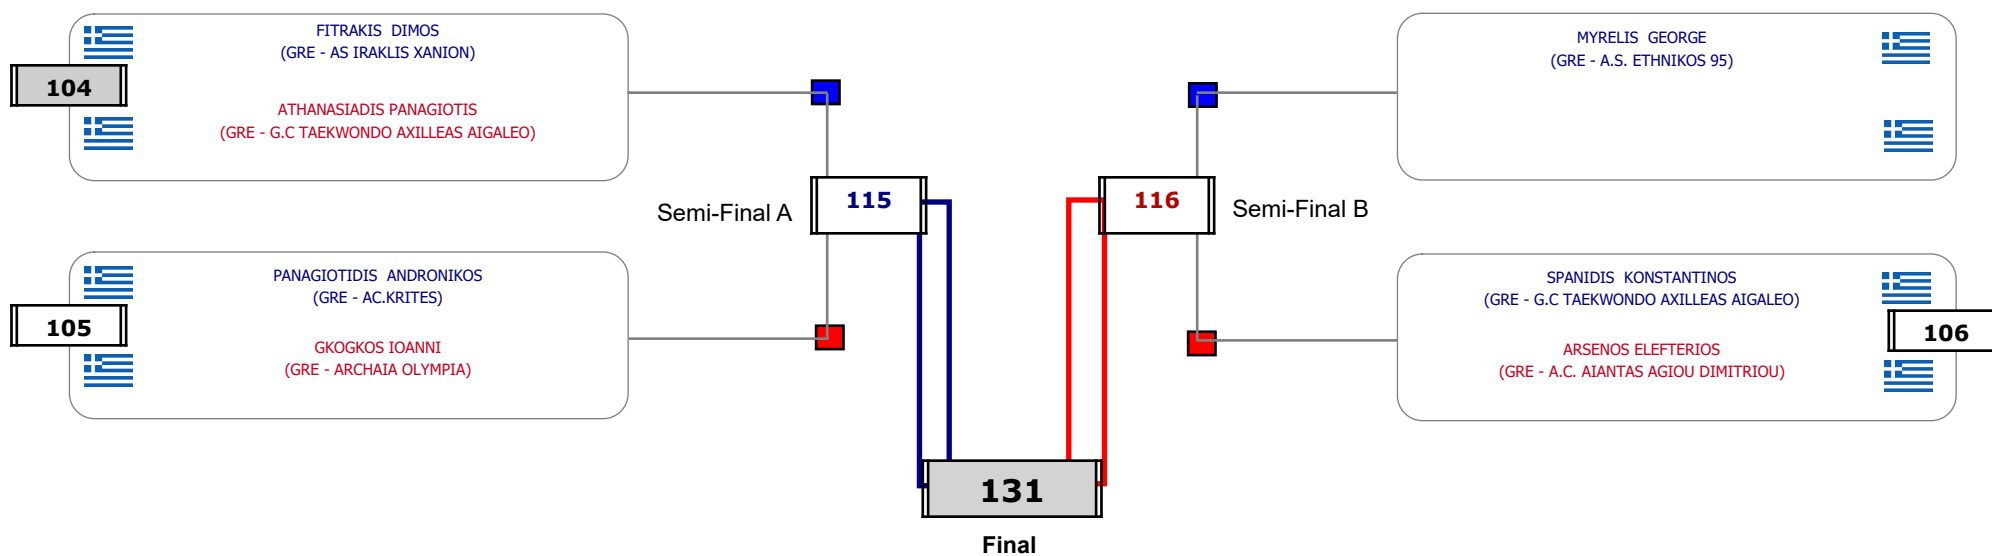

Matches Pool Grid

Αλυτάρχης

Παρατηρητής

Συμμετοχή 6 Αθλητές/τριες από 6 συλλόγους.

### Matches Pool Grid

Συμμετοχή 5 Αθλητές/τριες από 5 συλλόγους.

Matches Pool Grid

Αλυτάρχης

Παρατηρητής

Συμμετοχή 7 Αθλητές/τριες από 6 συλλόγους.