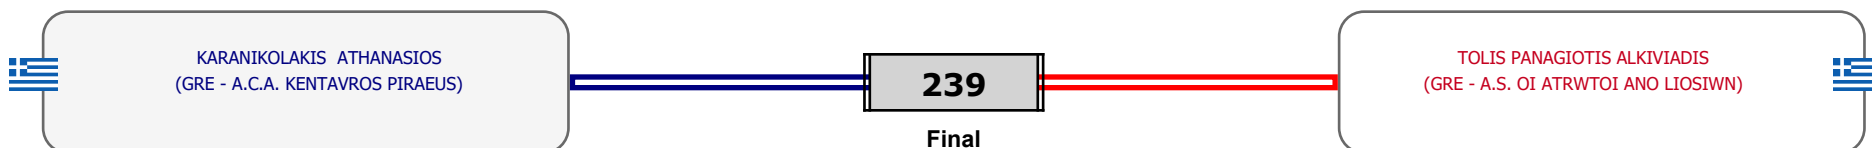

Matches Pool Grid

Αλυτάρχης

Παρατηρητής

Συμμετοχή 2 Αθλητές/τριες από 2 συλλόγους.