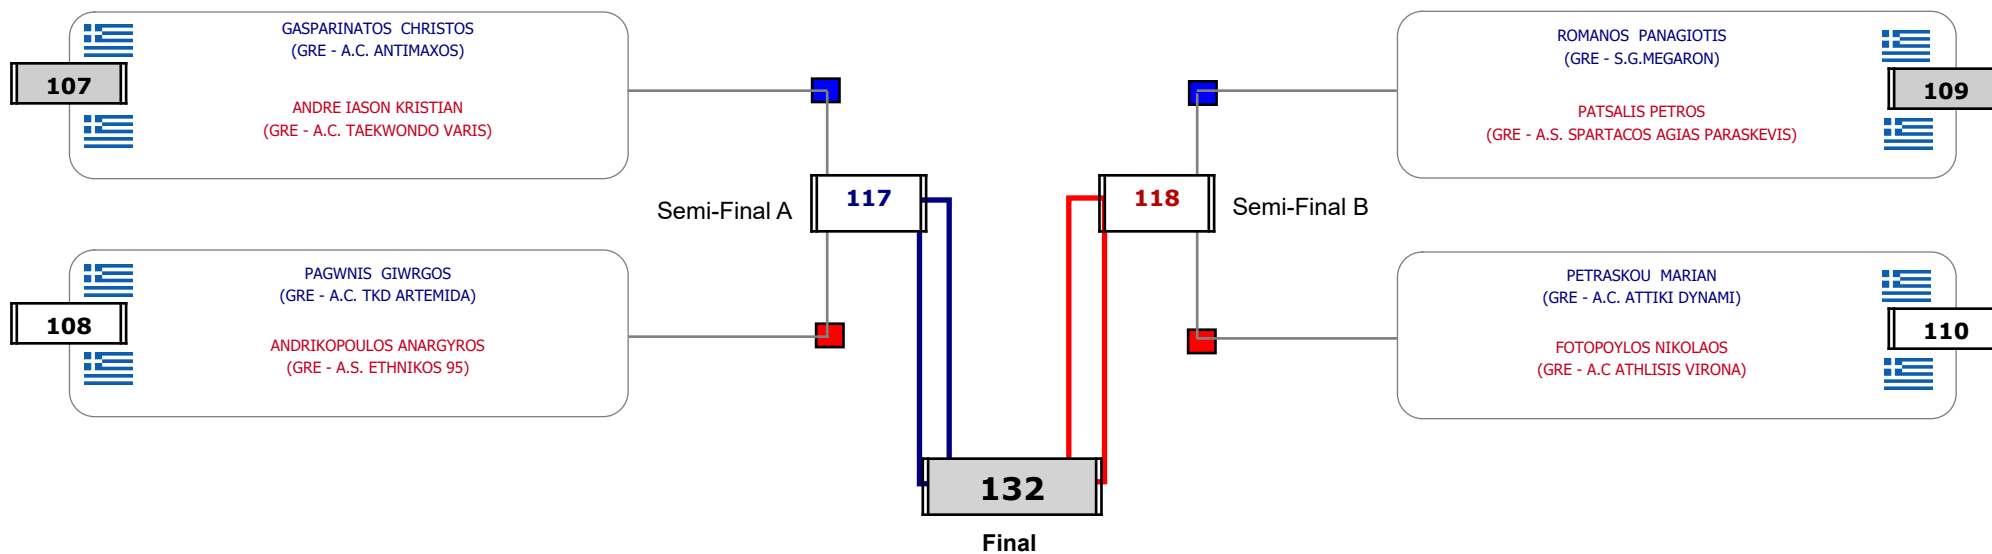

### Matches Pool Grid

Αλιτάρχης

Παρατηρητής

Συμμετοχή 7 Αθλητές/τριες από 7 συλλόγους.

### Matches Pool Grid

Αλυτάρχης

Παρατηρητής

Συμμετοχή 5 Αθλητές/τριες από 4 συλλόγους.

Matches Pool Grid

Συμμετοχή 8 Αθλητές/τριες από 8 συλλόγους.

### Matches Pool Grid

Αλυτάρχης

Παρατηρητής

Συμμετοχή 3 Αθλητές/τριες από 3 συλλόγους.