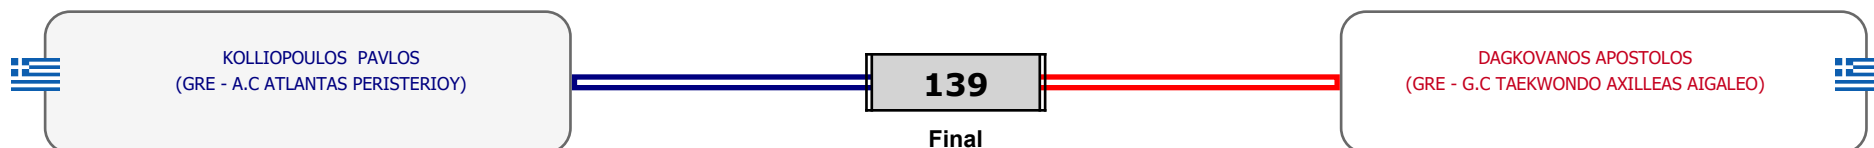

### Matches Pool Grid

Αλιτάρχης

Παρατηρητής

Συμμετοχή 7 Αθλητές/τριες από 6 συλλόγους.

Matches Pool Grid

Αλυτάρχης

Παρατηρητής

Συμμετοχή 2 Αθλητές/τριες από 2 συλλόγους.