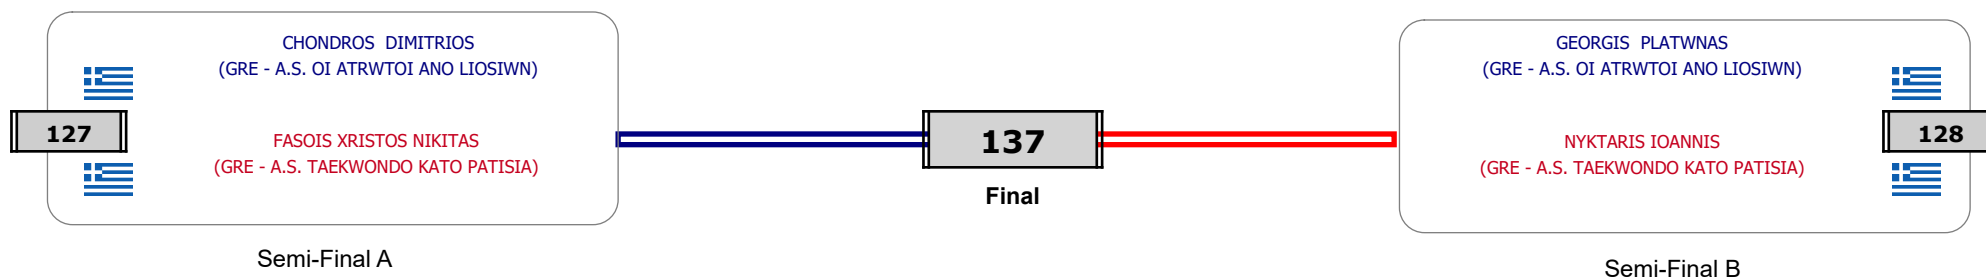

### Matches Pool Grid

Αλυτάρχης

Παρατηρητής

Συμμετοχή 5 Αθλητές/τριες από 4 συλλόγους.

Matches Pool Grid

Συμμετοχή 8 Αθλητές/τριες από 8 συλλόγους.

### Matches Pool Grid

Αλυτάρχης

Παρατηρητής

Συμμετοχή 3 Αθλητές/τριες από 3 συλλόγους.

### Matches Pool Grid

Αλυτάρχης

Παρατηρητής

Συμμετοχή 4 Αθλητές/τριες από 2 συλλόγους.