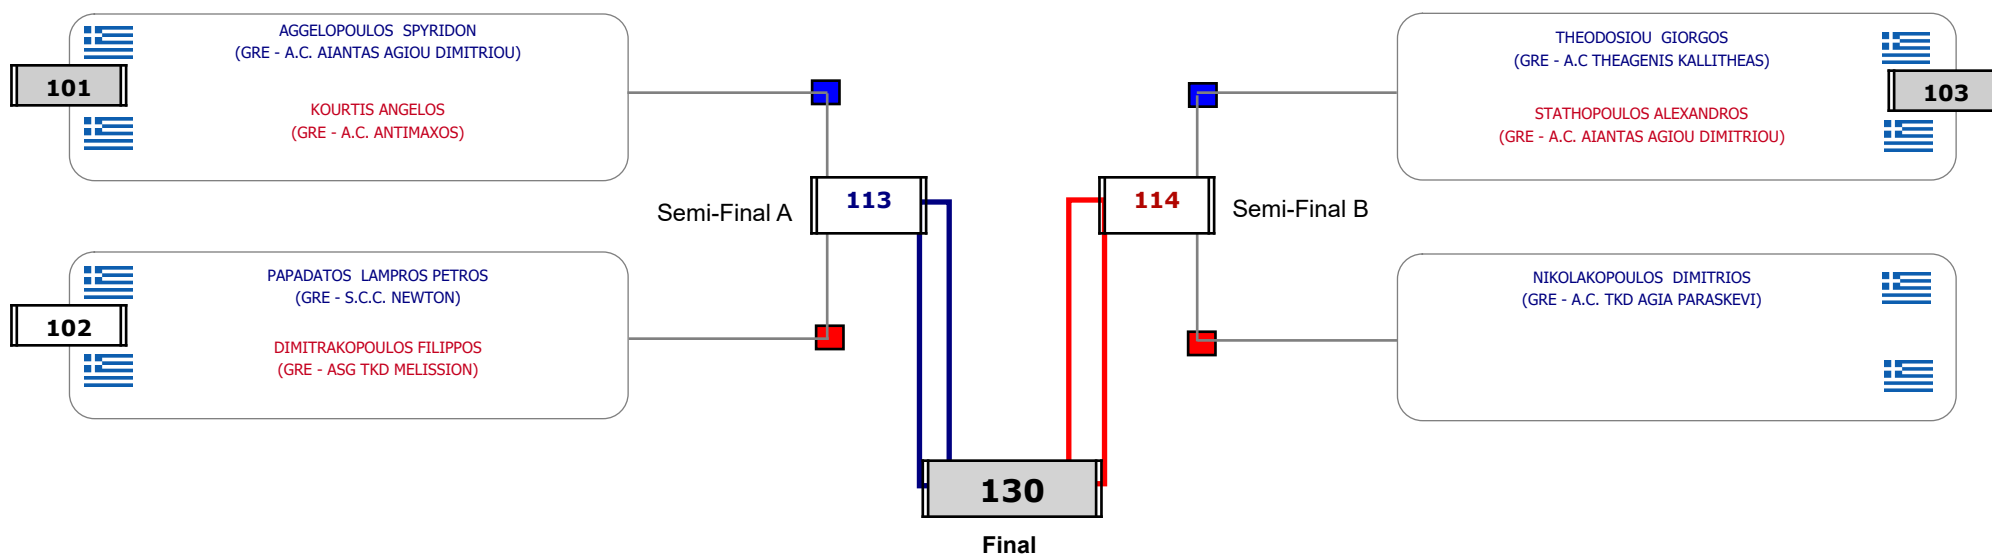

### Matches Pool Grid

Συμμετοχή 5 Αθλητές/τριες από 5 συλλόγους.

Matches Pool Grid

Αλυτάρχης

Παρατηρητής

Συμμετοχή 7 Αθλητές/τριες από 6 συλλόγους.

### Matches Pool Grid

Αλιτάρχης

Παρατηρητής

Συμμετοχή 7 Αθλητές/τριες από 6 συλλόγους.

Matches Pool Grid

Αλυτάρχης

Παρατηρητής

Συμμετοχή 2 Αθλητές/τριες από 2 συλλόγους.