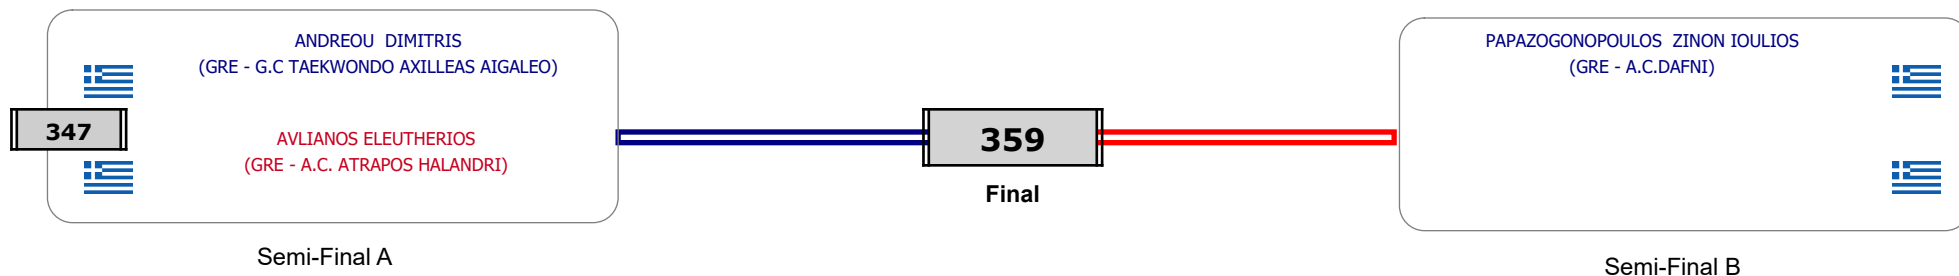

Matches Pool Grid

Αλυτάρχης

Παρατηρητής

Συμμετοχή 7 Αθλητές/τριες από 7 συλλόγους.

Matches Pool Grid

Αλυτάρχης

Παρατηρητής

Συμμετοχή 3 Αθλητές/τριες από 3 συλλόγους.

Matches Pool Grid

Αλυτάρχης

Παρατηρητής

Συμμετοχή 3 Αθλητές/τριες από 3 συλλόγους.

Matches Pool Grid

Αλυτάρχης

Παρατηρητής

Συμμετοχή 5 Αθλητές/τριες από 5 συλλόγους.