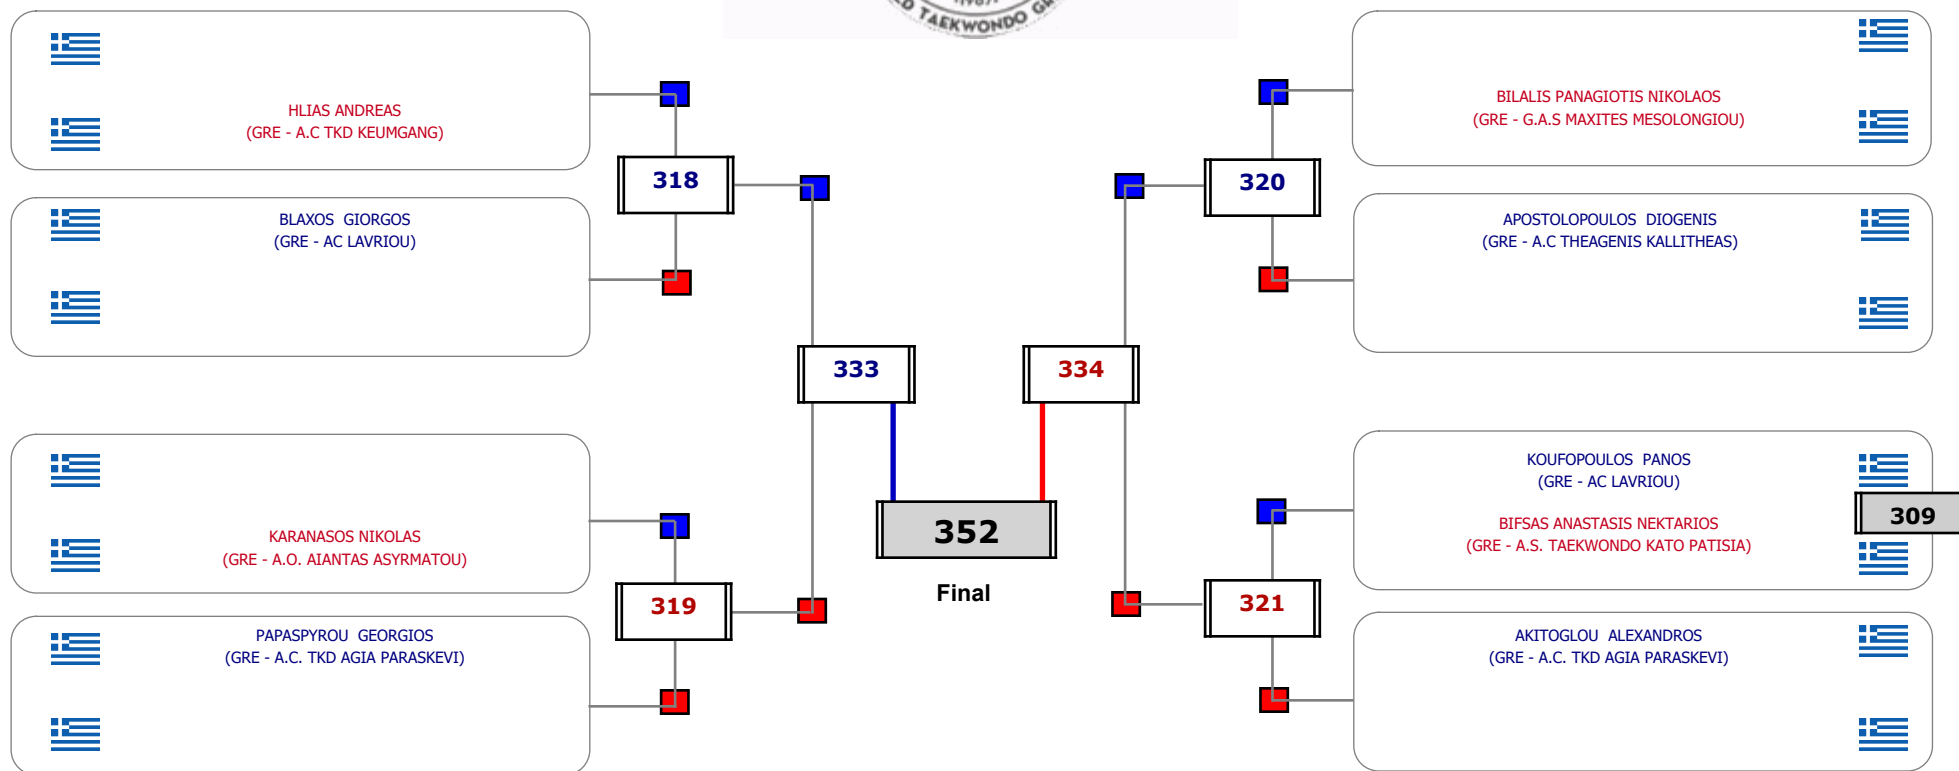

Παρατηρητής

Συμμετοχή 2 Αθλητές/τριες από 2 συλλόγους.

Matches Pool Grid

Αλυτάρχης

Παρατηρητής

Συμμετοχή 2 Αθλητές/τριες από 2 συλλόγους.

Matches Pool Grid

Αλιτάρχης

Παρατηρητής

Συμμετοχή 13 Αθλητές/τριες από 10 συλλόγους.

Matches Pool Grid

Αλιτάρχης

Παρατηρητής

Συμμετοχή 13 Αθλητές/τριες από 13 συλλόγους.

Matches Pool Grid

Αυτάρχης

Παρατηρητής

Συμμετοχή 9 Αθλητές/τριες από 7 συλλόγους.

Matches Pool Grid

Αλυτάρχης

Παρατηρητής

Συμμετοχή 5 Αθλητές/τριες από 5 συλλόγους.

Matches Pool Grid

Αλυτάρχης