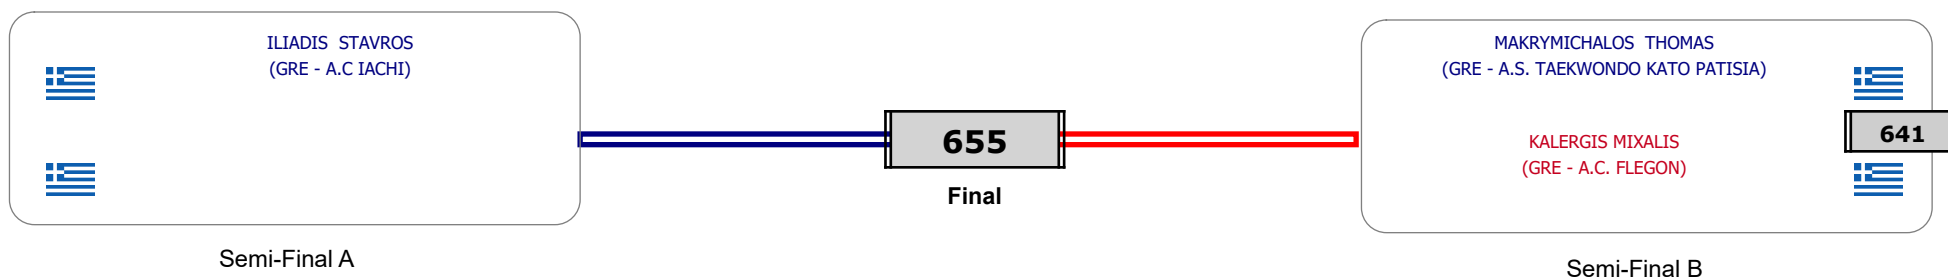

Matches Pool Grid

Αλυτάρχης

Παρατηρητής

Συμμετοχή 8 Αθλητές/τριες από 7 συλλόγους.

Matches Pool Grid

Αλιτάρχης

Παρατηρητής

Συμμετοχή 12 Αθλητές/τριες από 11 συλλόγους.

Matches Pool Grid

Αλυτάρχης

Παρατηρητής

Συμμετοχή 5 Αθλητές/τριες από 4 συλλόγους.

Matches Pool Grid

Συμμετοχή 5 Αθλητές/τριες από 5 συλλόγους.

Matches Pool Grid

Αλυτάρχης

Παρατηρητής

Συμμετοχή 3 Αθλητές/τριες από 3 συλλόγους.

Matches Pool Grid

Αλυτάρχης

Παρατηρητής

Συμμετοχή 3 Αθλητές/τριες από 3 συλλόγους.

Matches Pool Grid

Αλυτάρχης