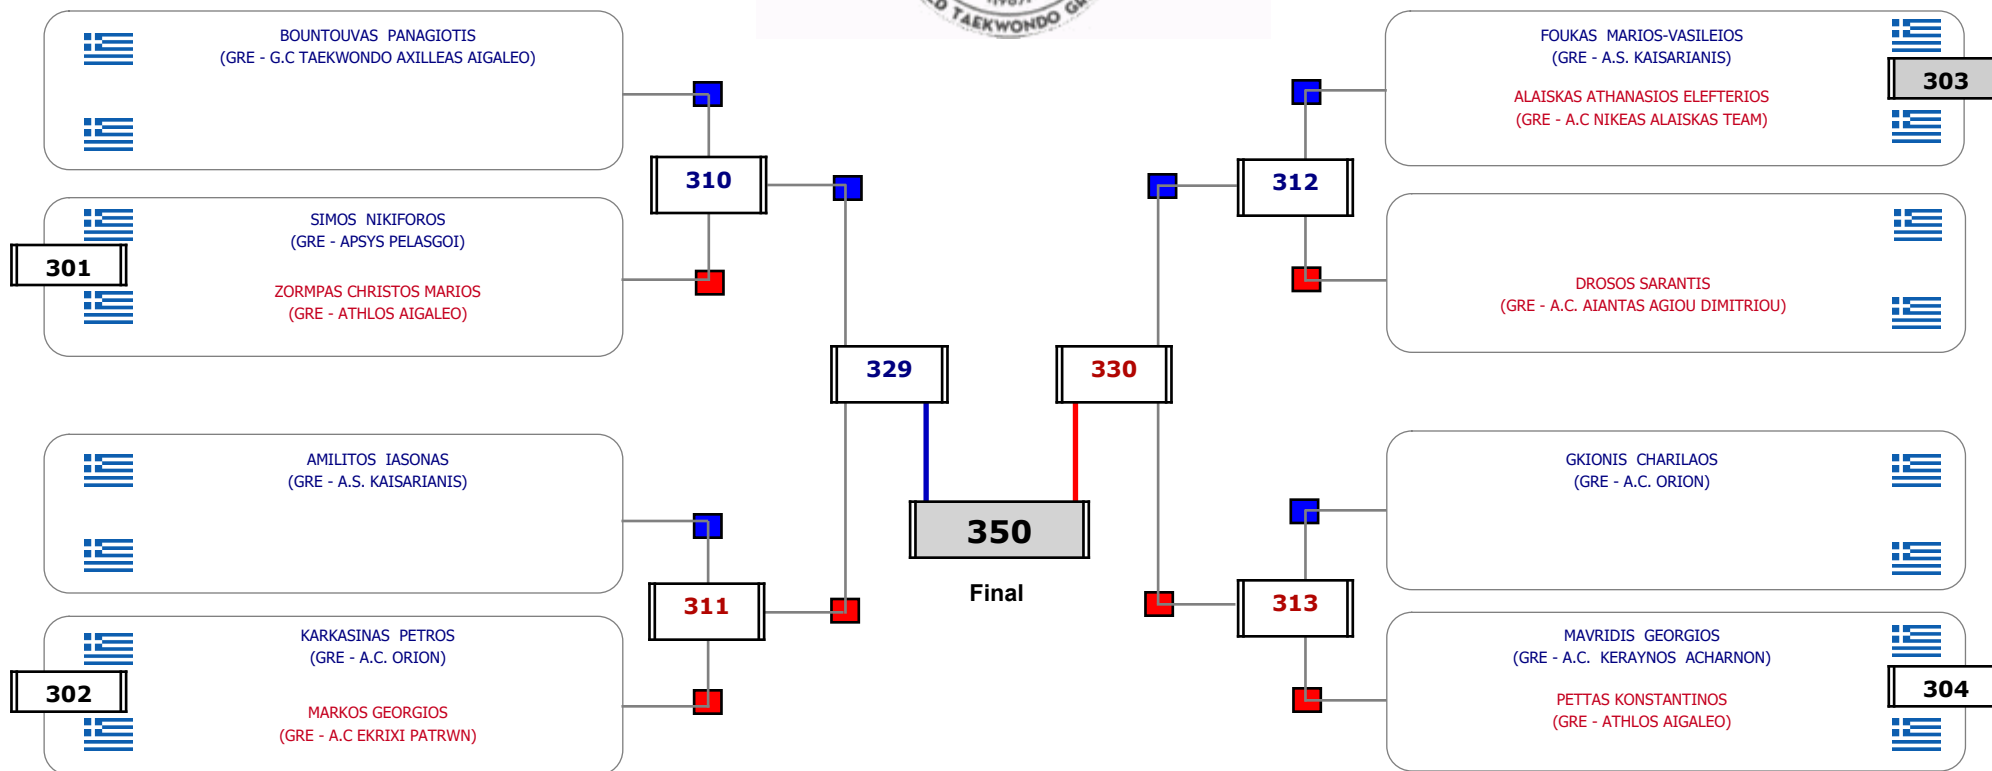

Matches Pool Grid

Αλυτάρχης

Παρατηρητής

Συμμετοχή 7 Αθλητές/τριες από 7 συλλόγους.

Matches Pool Grid

Αλυτάρχης

Παρατηρητής

Συμμετοχή 3 Αθλητές/τριες από 3 συλλόγους.

Matches Pool Grid

Αλυτάρχης

Παρατηρητής

Συμμετοχή 3 Αθλητές/τριες από 3 συλλόγους.

Matches Pool Grid

Αλυτάρχης

Παρατηρητής

Συμμετοχή 5 Αθλητές/τριες από 5 συλλόγους.

Matches Pool Grid

Αλιτάρχης

Παρατηρητής

Συμμετοχή 12 Αθλητές/τριες από 9 συλλόγους.

Matches Pool Grid

Αλυτάρχης

Παρατηρητής

Συμμετοχή 4 Αθλητές/τριες από 4 συλλόγους.