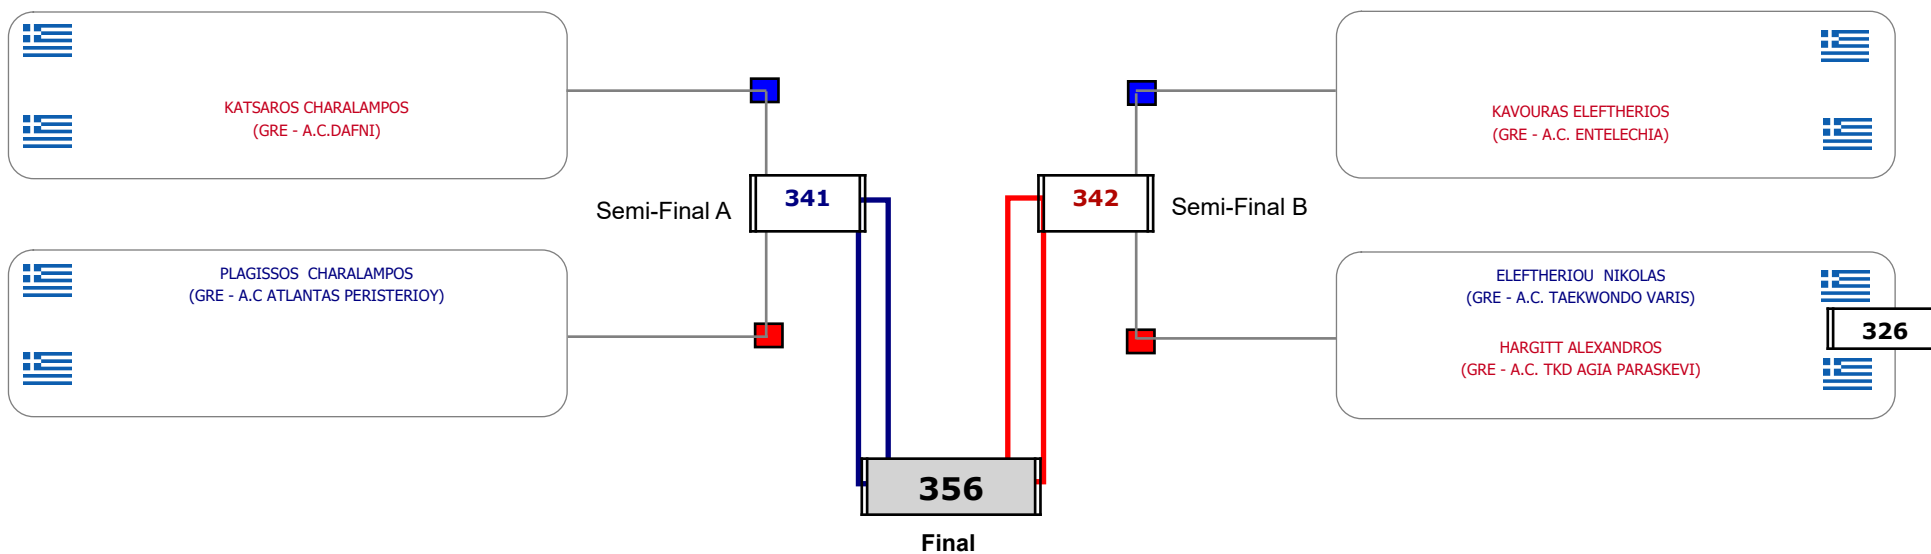

Matches Pool Grid

Αλυτάρχης

Παρατηρητής

Συμμετοχή 8 Αθλητές/τριες από 7 συλλόγους.

Matches Pool Grid

Αλιτάρχης

Παρατηρητής

Συμμετοχή 12 Αθλητές/τριες από 11 συλλόγους.

Matches Pool Grid

Αλυτάρχης

Παρατηρητής

Συμμετοχή 5 Αθλητές/τριες από 4 συλλόγους.

Matches Pool Grid

Συμμετοχή 5 Αθλητές/τριες από 5 συλλόγους.

Matches Pool Grid

Αλυτάρχης

Παρατηρητής

Συμμετοχή 3 Αθλητές/τριες από 3 συλλόγους.

Matches Pool Grid

Αλυτάρχης

Παρατηρητής

Συμμετοχή 3 Αθλητές/τριες από 3 συλλόγους.

Matches Pool Grid

Αλυτάρχης