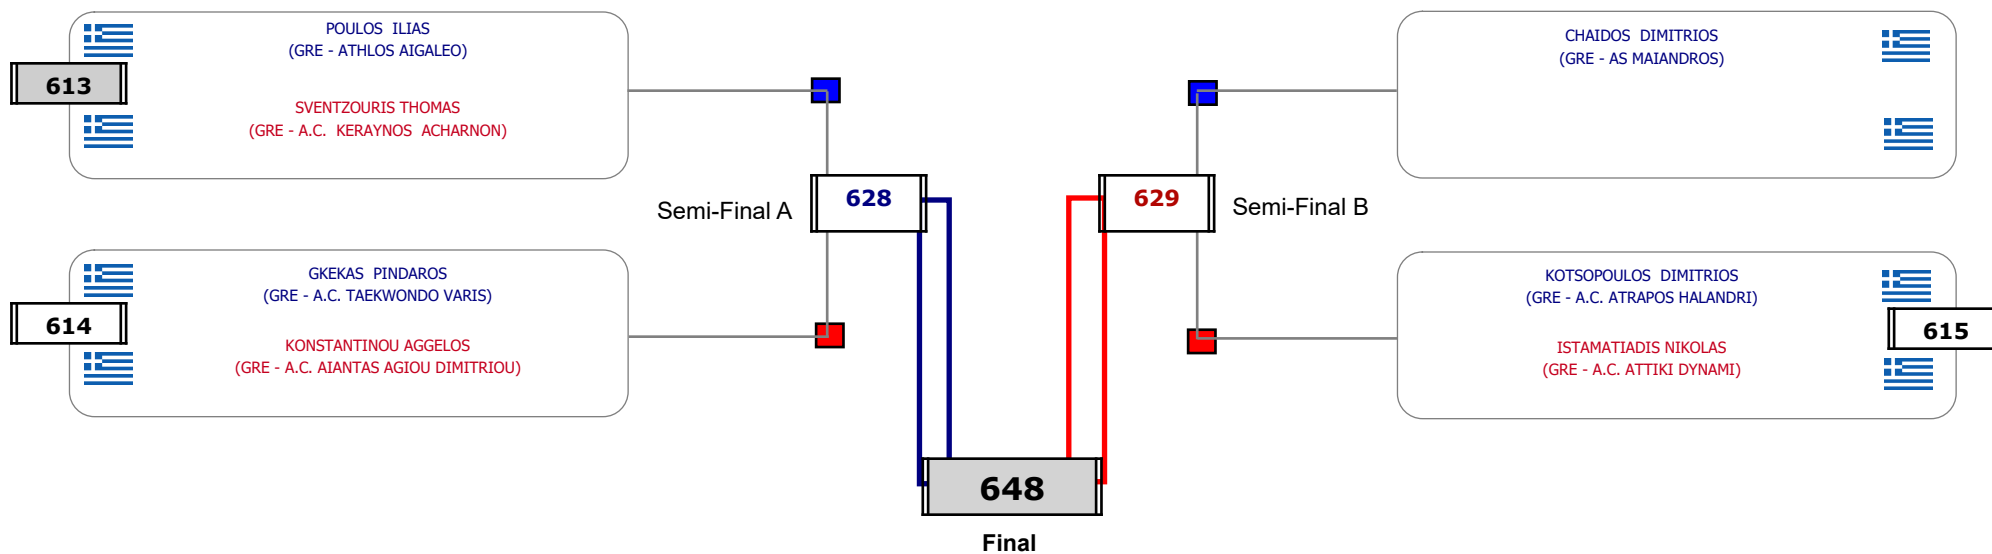

Matches Pool Grid

Αλυτάρχης

Παρατηρητής

Συμμετοχή 1 Αθλητές/τριες από 1 συλλόγους.

Matches Pool Grid

Αλυτάρχης

Παρατηρητής

Συμμετοχή 3 Αθλητές/τριες από 3 συλλόγους.

Matches Pool Grid

Συμμετοχή 6 Αθλητές/τριες από 4 συλλόγους.

Matches Pool Grid

Συμμετοχή 4 Αθλητές/τριες από 4 συλλόγους.

Matches Pool Grid

Αλυτάρχης

Παρατηρητής

Συμμετοχή 7 Αθλητές/τριες από 7 συλλόγους.

Matches Pool Grid

Αλυτάρχης

Παρατηρητής

Συμμετοχή 7 Αθλητές/τριες από 7 συλλόγους.

Matches Pool Grid

Αλυτάρχης

Παρατηρητής

Συμμετοχή 3 Αθλητές/τριες από 3 συλλόγους.