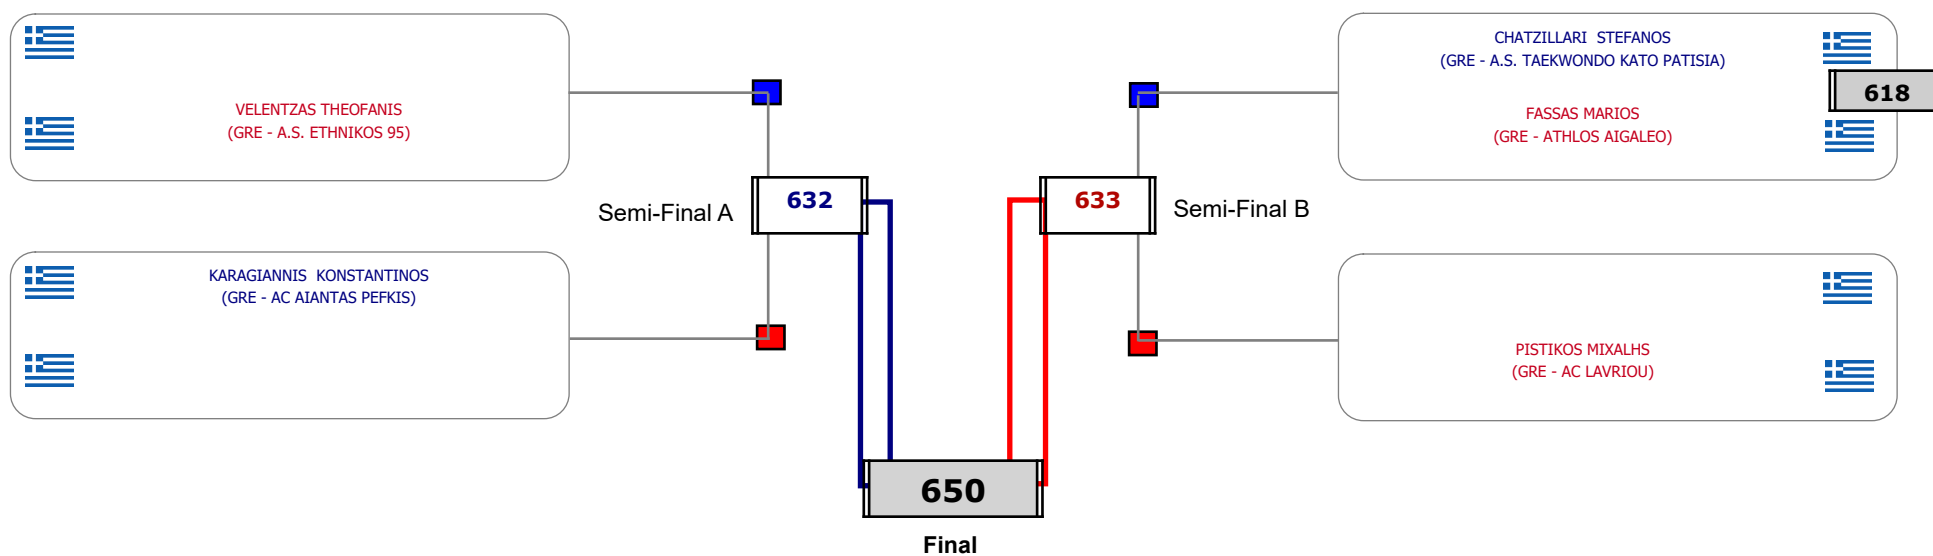

Παρατηρητής

Συμμετοχή 9 Αθλητές/τριες από 7 συλλόγους.

Matches Pool Grid

Αλυτάρχης

Παρατηρητής

Συμμετοχή 5 Αθλητές/τριες από 5 συλλόγους.

Matches Pool Grid

Αλυτάρχης

Παρατηρητής

Συμμετοχή 5 Αθλητές/τριες από 4 συλλόγους.

Matches Pool Grid

Αλυτάρχης

Παρατηρητής

Συμμετοχή 5 Αθλητές/τριες από 5 συλλόγους.

Matches Pool Grid

Αλυτάρχης