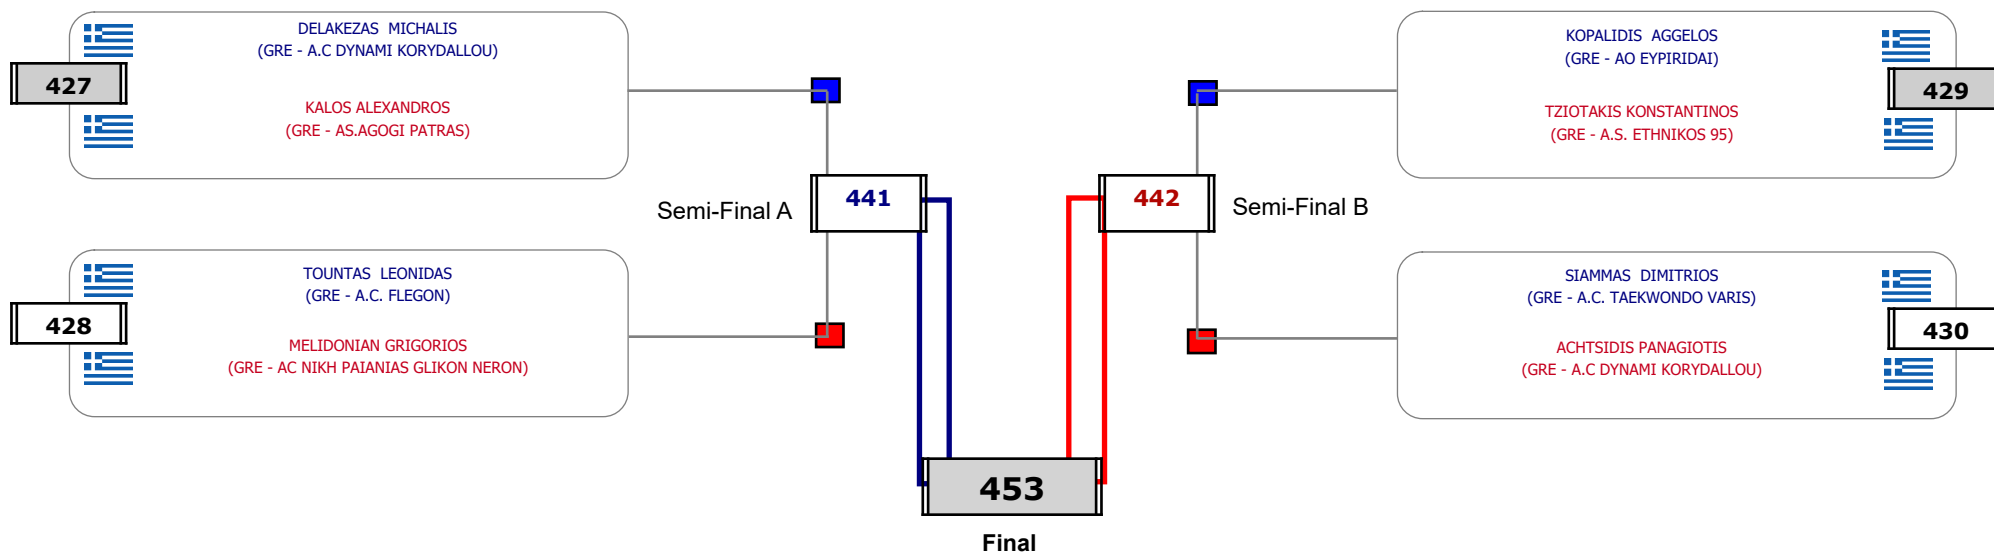

Matches Pool Grid

Αλιτάρχης

Παρατηρητής

Συμμετοχή 12 Αθλητές/τριες από 9 συλλόγους.

Matches Pool Grid

Αλυτάρχης

Παρατηρητής

Συμμετοχή 4 Αθλητές/τριες από 4 συλλόγους.

Matches Pool Grid

Αλυτάρχης

Παρατηρητής

Συμμετοχή 2 Αθλητές/τριες από 2 συλλόγους.

Matches Pool Grid

Αλυτάρχης

Παρατηρητής

Συμμετοχή 4 Αθλητές/τριες από 2 συλλόγους.

Matches Pool Grid

Αλυτάρχης

Παρατηρητής

Συμμετοχή 8 Αθλητές/τριες από 7 συλλόγους.

Matches Pool Grid

Αλιτάρχης

Παρατηρητής

Συμμετοχή 12 Αθλητές/τριες από 11 συλλόγους.