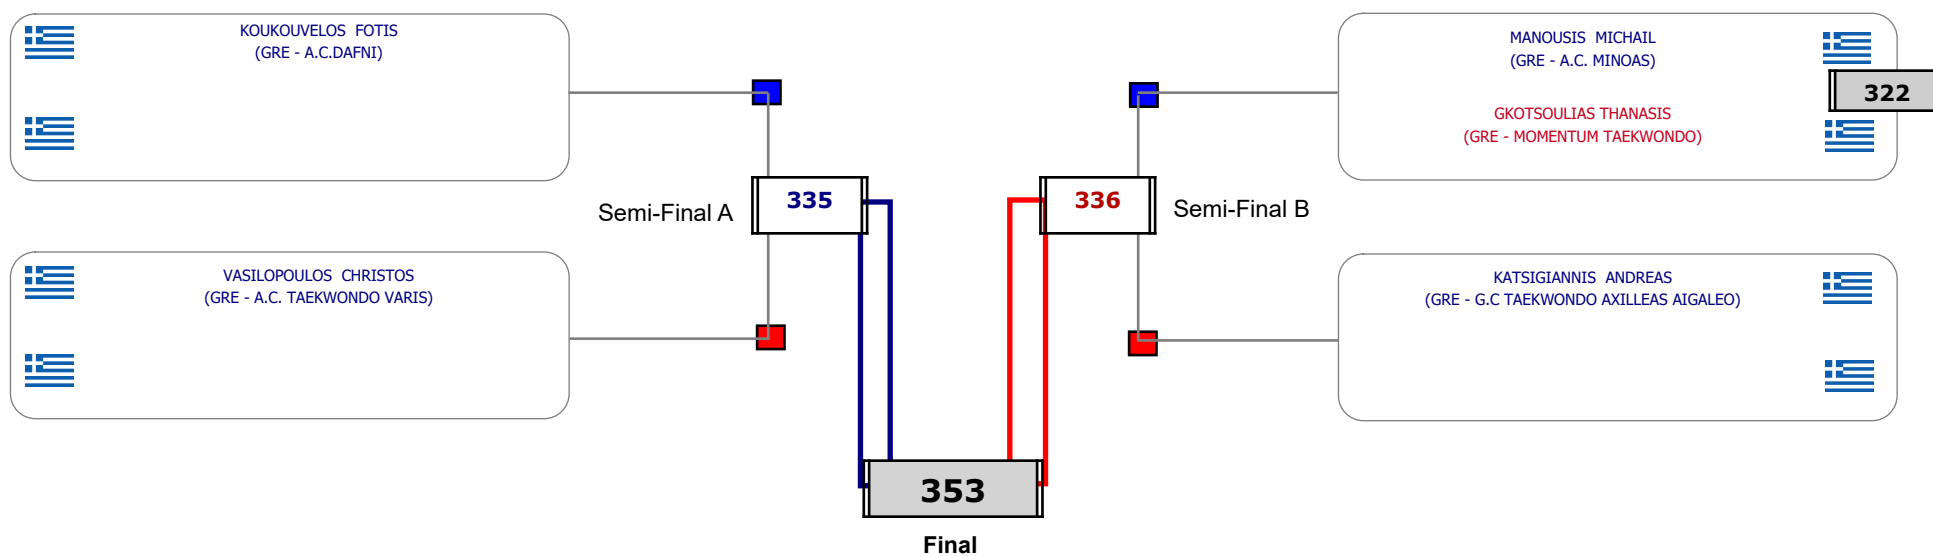

Matches Pool Grid

Αλυτάρχης

Παρατηρητής

Συμμετοχή 3 Αθλητές/τριες από 3 συλλόγους.

Matches Pool Grid

Αλυτάρχης

Παρατηρητής

Συμμετοχή 5 Αθλητές/τριες από 5 συλλόγους.

Matches Pool Grid

Αλιτάρχης

Παρατηρητής

Συμμετοχή 12 Αθλητές/τριες από 9 συλλόγους.

Matches Pool Grid

Αλυτάρχης

Παρατηρητής

Συμμετοχή 4 Αθλητές/τριες από 4 συλλόγους.