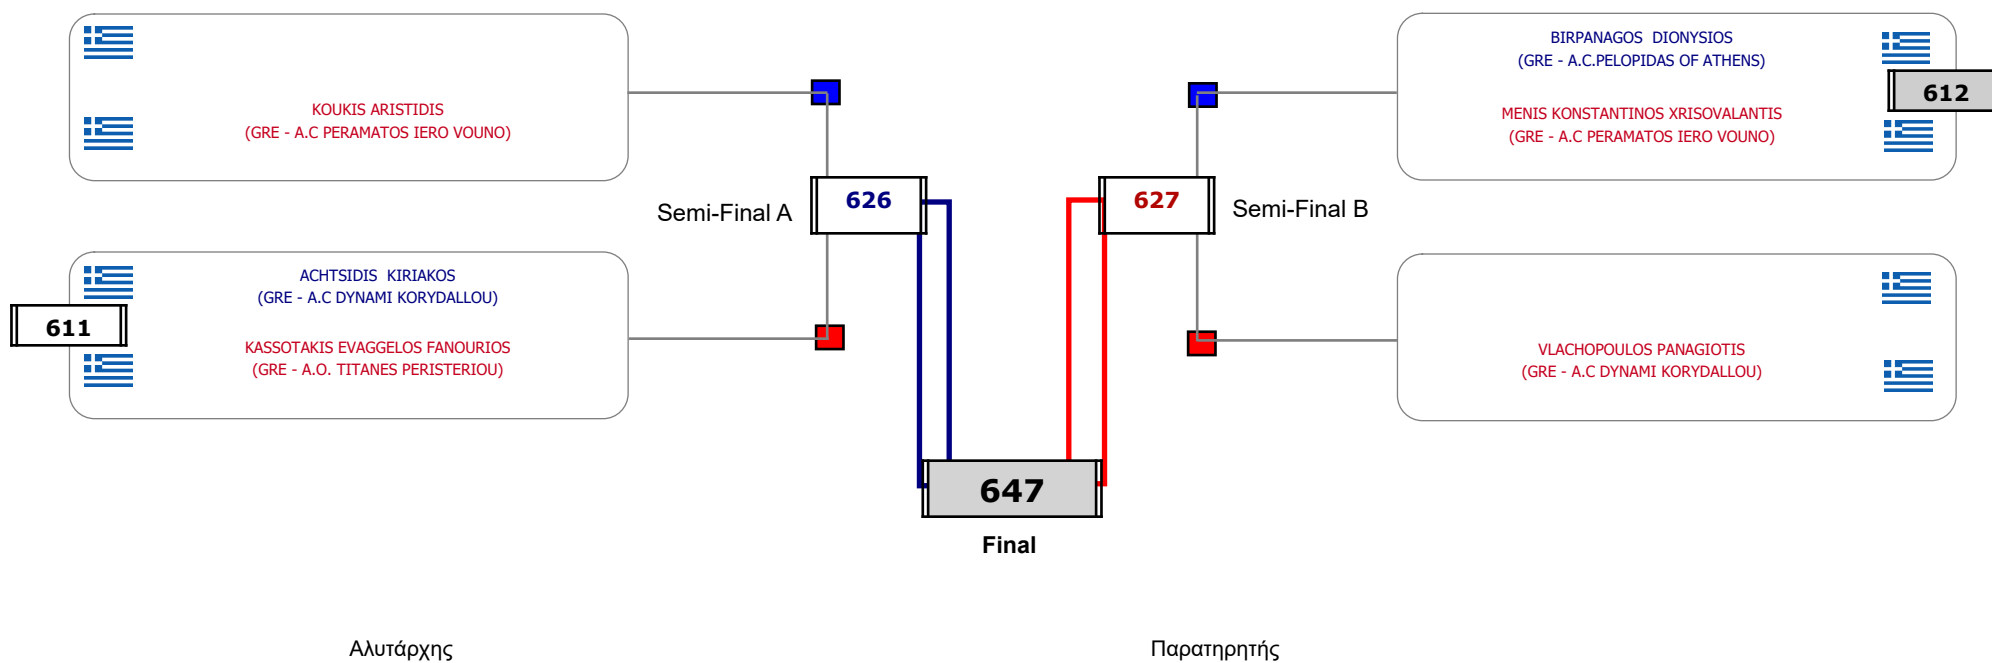

Matches Pool Grid

Αλυτάρχης

Παρατηρητής

Συμμετοχή 1 Αθλητές/τριες από 1 συλλόγους.

Matches Pool Grid

Αλυτάρχης

Παρατηρητής

Συμμετοχή 3 Αθλητές/τριες από 3 συλλόγους.

Matches Pool Grid

Συμμετοχή 6 Αθλητές/τριες από 4 συλλόγους.

Matches Pool Grid

Συμμετοχή 4 Αθλητές/τριες από 4 συλλόγους.

Matches Pool Grid

Αλυτάρχης

Παρατηρητής

Συμμετοχή 7 Αθλητές/τριες από 7 συλλόγους.

Matches Pool Grid

Αλυτάρχης

Παρατηρητής

Συμμετοχή 7 Αθλητές/τριες από 7 συλλόγους.

Matches Pool Grid

Αλυτάρχης

Παρατηρητής

Συμμετοχή 3 Αθλητές/τριες από 3 συλλόγους.