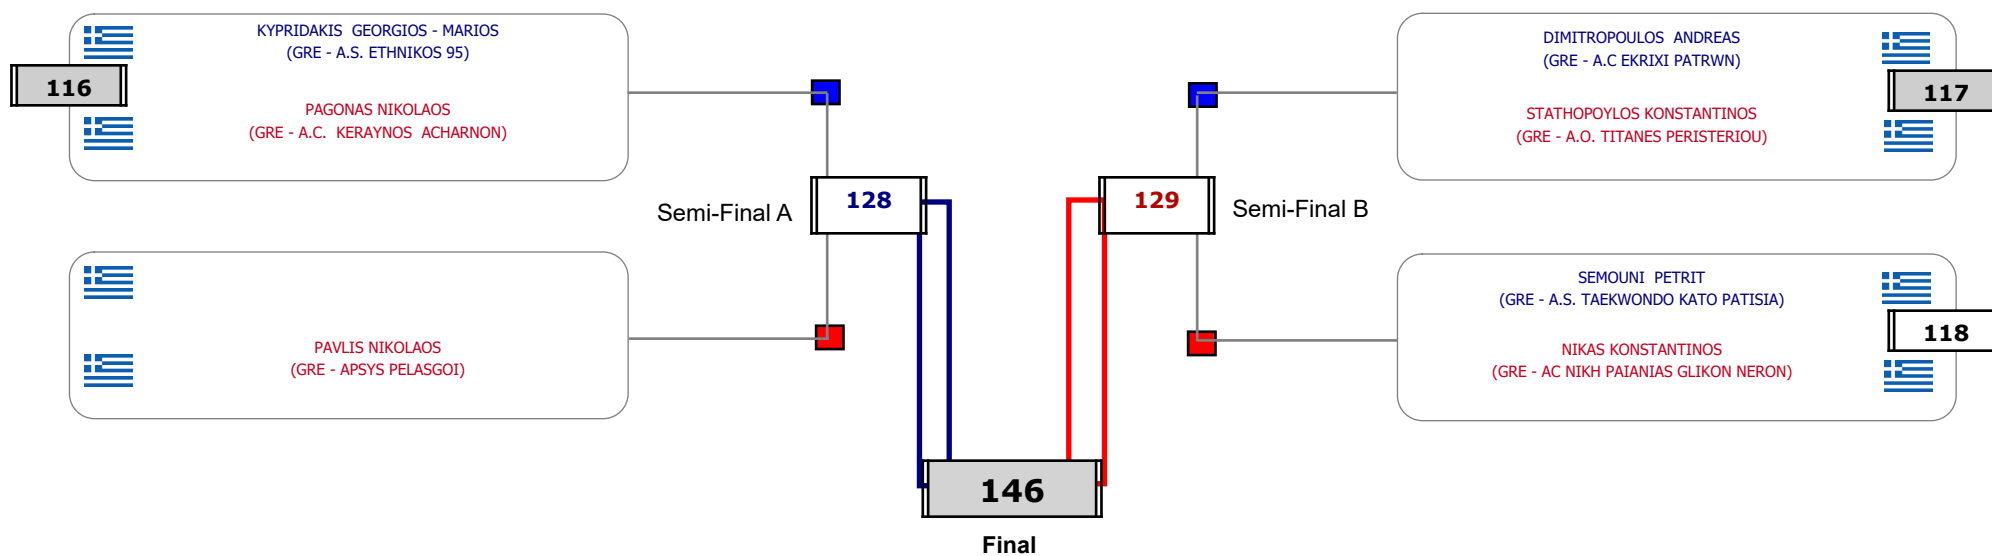

Matches Pool Grid

Αλυτάρχης

Παρατηρητής

Συμμετοχή 1 Αθλητές/τριες από 1 συλλόγους.

Matches Pool Grid

Αλυτάρχης

Παρατηρητής

Συμμετοχή 3 Αθλητές/τριες από 3 συλλόγους.

Matches Pool Grid

Συμμετοχή 6 Αθλητές/τριες από 4 συλλόγους.

Matches Pool Grid

Συμμετοχή 4 Αθλητές/τριες από 4 συλλόγους.

Matches Pool Grid

Αλυτάρχης

Παρατηρητής

Συμμετοχή 7 Αθλητές/τριες από 7 συλλόγους.

Matches Pool Grid

Αλυτάρχης

Παρατηρητής

Συμμετοχή 7 Αθλητές/τριες από 7 συλλόγους.

Matches Pool Grid

Αλυτάρχης

Παρατηρητής

Συμμετοχή 3 Αθλητές/τριες από 3 συλλόγους.