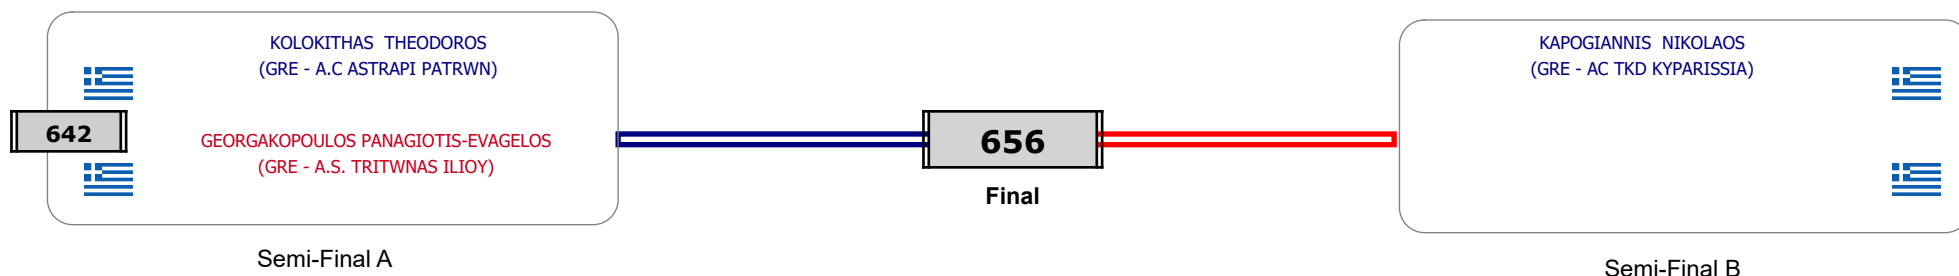

Matches Pool Grid

Αλυτάρχης

Παρατηρητής

Συμμετοχή 5 Αθλητές/τριες από 4 συλλόγους.

Matches Pool Grid

Συμμετοχή 5 Αθλητές/τριες από 5 συλλόγους.

Matches Pool Grid

Αλυτάρχης

Παρατηρητής

Συμμετοχή 3 Αθλητές/τριες από 3 συλλόγους.

Matches Pool Grid

Αλυτάρχης

Παρατηρητής

Συμμετοχή 3 Αθλητές/τριες από 3 συλλόγους.

Matches Pool Grid

Αλυτάρχης