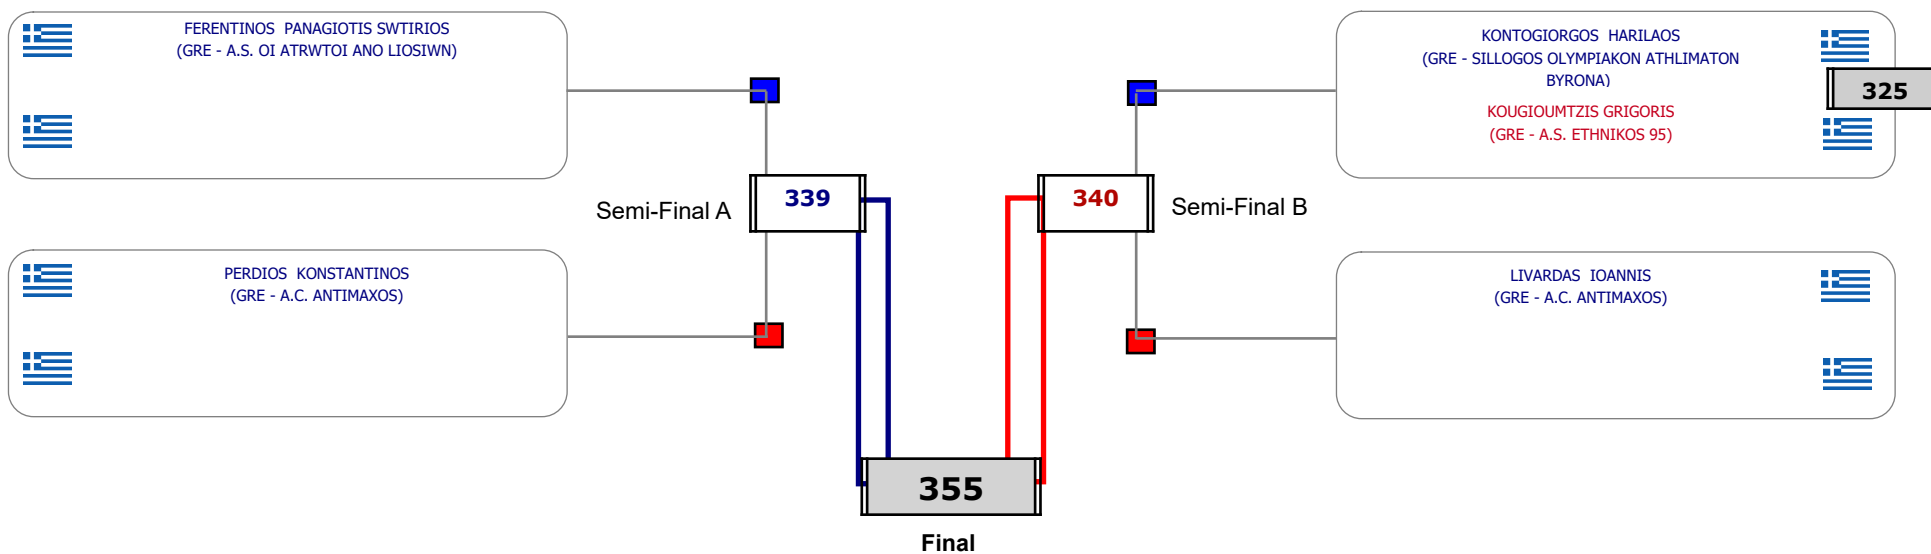

Matches Pool Grid

Αλυτάρχης

Παρατηρητής

Συμμετοχή 2 Αθλητές/τριες από 2 συλλόγους.

Matches Pool Grid

Αλυτάρχης

Παρατηρητής

Συμμετοχή 4 Αθλητές/τριες από 2 συλλόγους.

Matches Pool Grid

Αλυτάρχης

Παρατηρητής

Συμμετοχή 8 Αθλητές/τριες από 7 συλλόγους.

Matches Pool Grid

Αλιτάρχης

Παρατηρητής

Συμμετοχή 12 Αθλητές/τριες από 11 συλλόγους.

Matches Pool Grid

Αλυτάρχης

Παρατηρητής

Συμμετοχή 5 Αθλητές/τριες από 4 συλλόγους.

Matches Pool Grid

Συμμετοχή 5 Αθλητές/τριες από 5 συλλόγους.

Matches Pool Grid

Αλυτάρχης