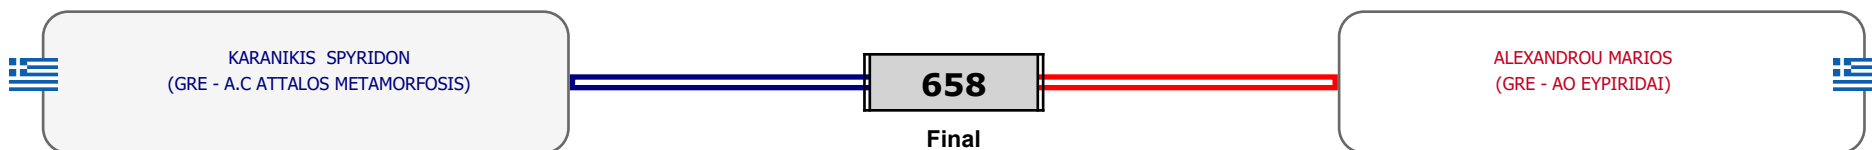

Παρατηρητής

Συμμετοχή 3 Αθλητές/τριες από 3 συλλόγους.

Matches Pool Grid

Αλυτάρχης

Παρατηρητής

Συμμετοχή 3 Αθλητές/τριες από 3 συλλόγους.

Matches Pool Grid

Αλυτάρχης