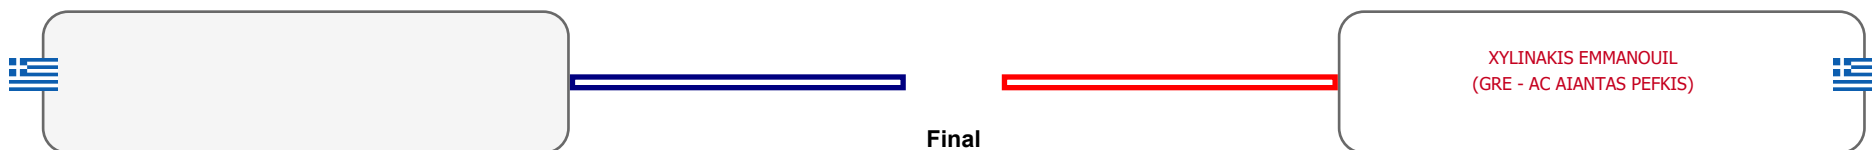

Matches Pool Grid

Αλυτάρχης

Παρατηρητής

Συμμετοχή 1 Αθλητές/τριες από 1 συλλόγους.

Matches Pool Grid

Αλυτάρχης

Παρατηρητής

Συμμετοχή 3 Αθλητές/τριες από 3 συλλόγους.