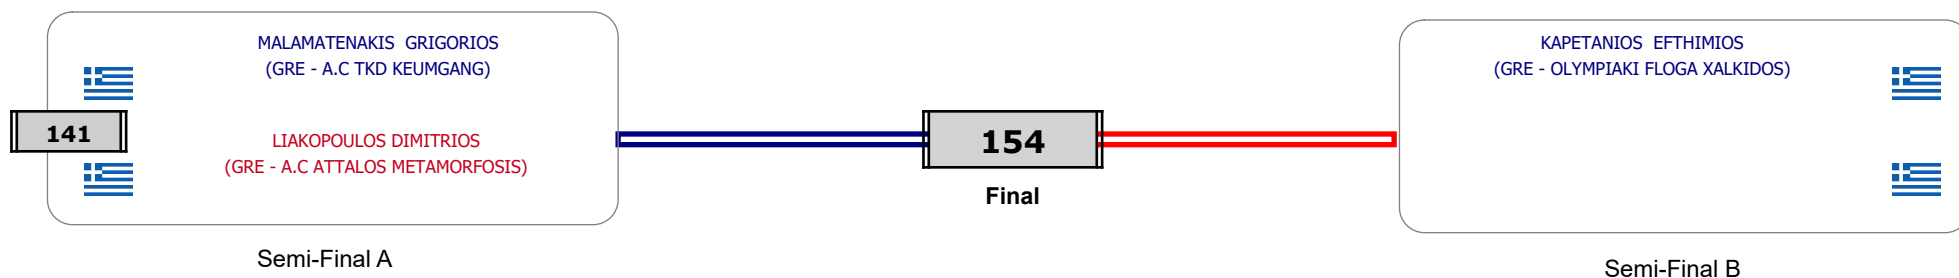

Παρατηρητής

Συμμετοχή 9 Αθλητές/τριες από 7 συλλόγους.

Matches Pool Grid

Αλυτάρχης

Παρατηρητής

Συμμετοχή 5 Αθλητές/τριες από 5 συλλόγους.

Matches Pool Grid

Αλυτάρχης

Παρατηρητής

Συμμετοχή 5 Αθλητές/τριες από 4 συλλόγους.

Matches Pool Grid

Αλυτάρχης

Παρατηρητής

Συμμετοχή 5 Αθλητές/τριες από 5 συλλόγους.

Matches Pool Grid

Αλυτάρχης

Παρατηρητής

Συμμετοχή 3 Αθλητές/τριες από 3 συλλόγους.

Matches Pool Grid

Αλυτάρχης

Παρατηρητής

Συμμετοχή 1 Αθλητές/τριες από 1 συλλόγους.