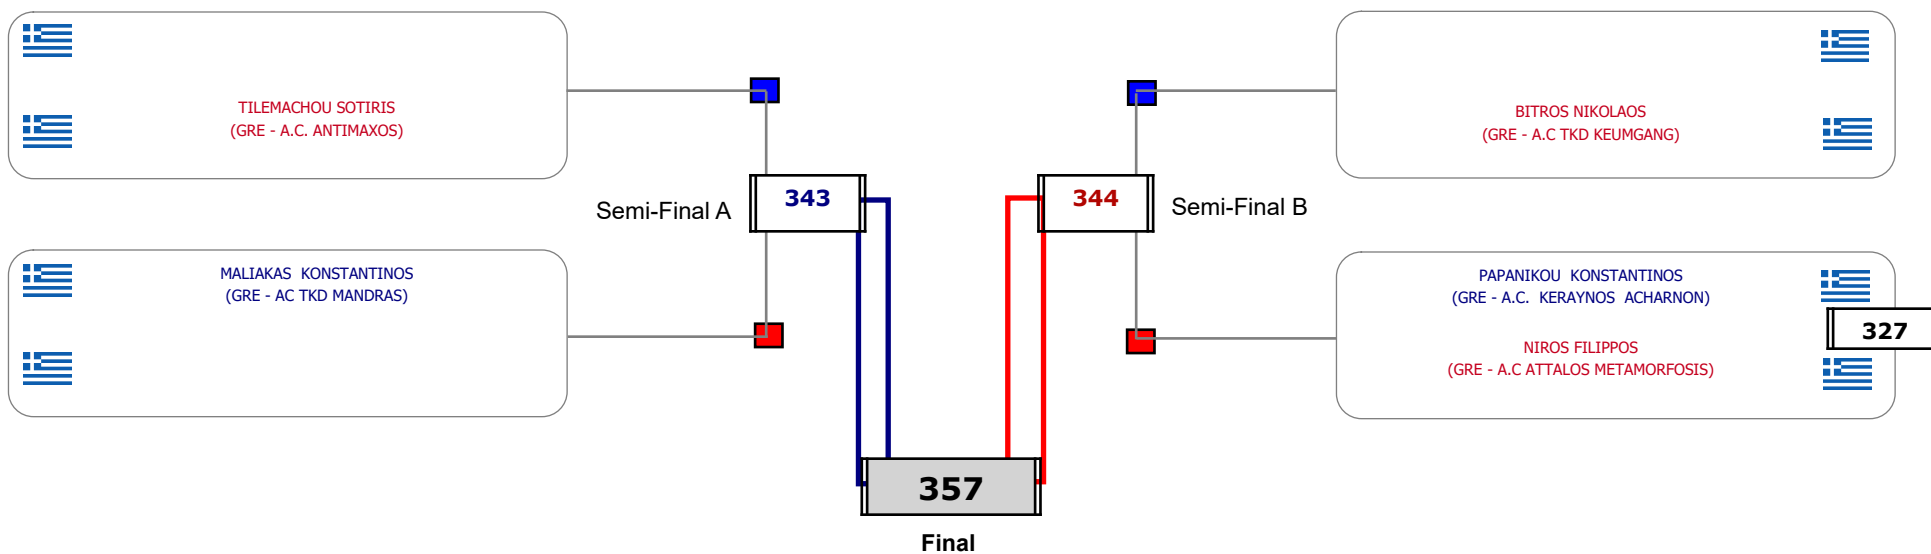

Παρατηρητής

Συμμετοχή 2 Αθλητές/τριες από 2 συλλόγους.

Matches Pool Grid

Αλυτάρχης

Παρατηρητής

Συμμετοχή 2 Αθλητές/τριες από 2 συλλόγους.

Matches Pool Grid

Αλιτάρχης

Παρατηρητής

Συμμετοχή 13 Αθλητές/τριες από 10 συλλόγους.

Matches Pool Grid

Αλιτάρχης

Παρατηρητής

Συμμετοχή 13 Αθλητές/τριες από 13 συλλόγους.

Matches Pool Grid

Αυτάρχης

Παρατηρητής

Συμμετοχή 9 Αθλητές/τριες από 7 συλλόγους.

Matches Pool Grid

Αλυτάρχης

Παρατηρητής

Συμμετοχή 5 Αθλητές/τριες από 5 συλλόγους.

Matches Pool Grid

Αλυτάρχης