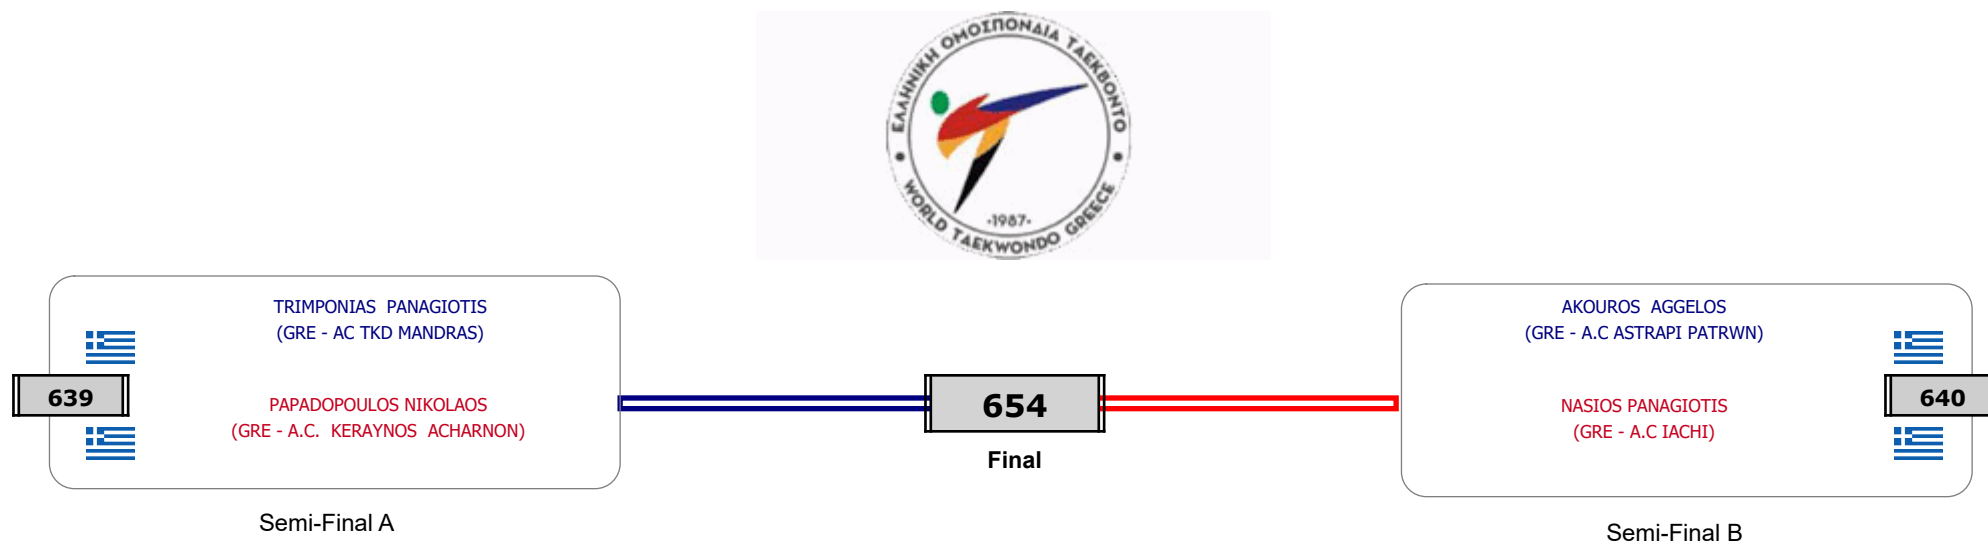

Matches Pool Grid

Αλυτάρχης

Παρατηρητής

Συμμετοχή 1 Αθλητές/τριες από 1 συλλόγους.

Matches Pool Grid

Αλυτάρχης

Παρατηρητής

Συμμετοχή 3 Αθλητές/τριες από 3 συλλόγους.

Matches Pool Grid

Συμμετοχή 6 Αθλητές/τριες από 4 συλλόγους.

Matches Pool Grid

Συμμετοχή 4 Αθλητές/τριες από 4 συλλόγους.

Matches Pool Grid

Αλυτάρχης

Παρατηρητής

Συμμετοχή 7 Αθλητές/τριες από 7 συλλόγους.

Matches Pool Grid

Αλυτάρχης

Παρατηρητής

Συμμετοχή 7 Αθλητές/τριες από 7 συλλόγους.

Matches Pool Grid

Αλυτάρχης

Παρατηρητής

Συμμετοχή 3 Αθλητές/τριες από 3 συλλόγους.