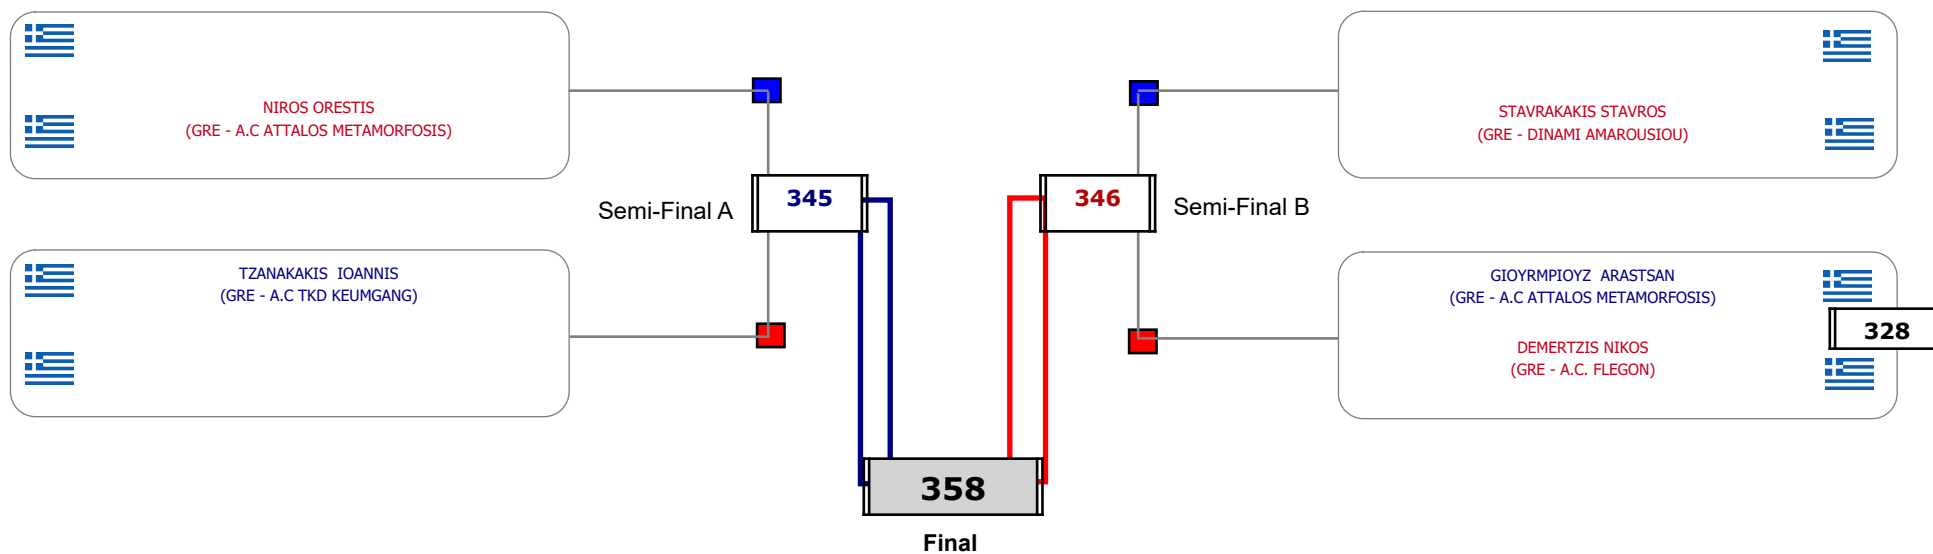

Παρατηρητής

Συμμετοχή 13 Αθλητές/τριες από 10 συλλόγους.

Matches Pool Grid

Αλιτάρχης

Παρατηρητής

Συμμετοχή 13 Αθλητές/τριες από 13 συλλόγους.

Matches Pool Grid

Αυτάρχης

Παρατηρητής

Συμμετοχή 9 Αθλητές/τριες από 7 συλλόγους.

Matches Pool Grid

Αλυτάρχης

Παρατηρητής

Συμμετοχή 5 Αθλητές/τριες από 5 συλλόγους.

Matches Pool Grid

Αλυτάρχης

Παρατηρητής

Συμμετοχή 5 Αθλητές/τριες από 4 συλλόγους.

Matches Pool Grid

Αλυτάρχης

Παρατηρητής

Συμμετοχή 5 Αθλητές/τριες από 5 συλλόγους.

Matches Pool Grid

Αλυτάρχης