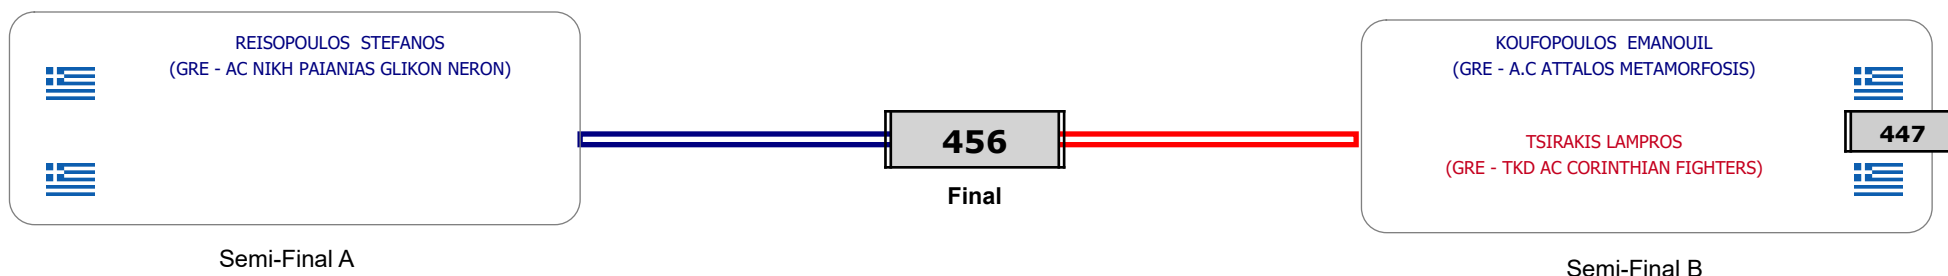

Matches Pool Grid

Αλυτάρχης

Παρατηρητής

Συμμετοχή 7 Αθλητές/τριες από 7 συλλόγους.

Matches Pool Grid

Αλυτάρχης

Παρατηρητής

Συμμετοχή 3 Αθλητές/τριες από 3 συλλόγους.

Matches Pool Grid

Αλυτάρχης

Παρατηρητής

Συμμετοχή 3 Αθλητές/τριες από 3 συλλόγους.

Matches Pool Grid

Αλυτάρχης

Παρατηρητής

Συμμετοχή 5 Αθλητές/τριες από 5 συλλόγους.