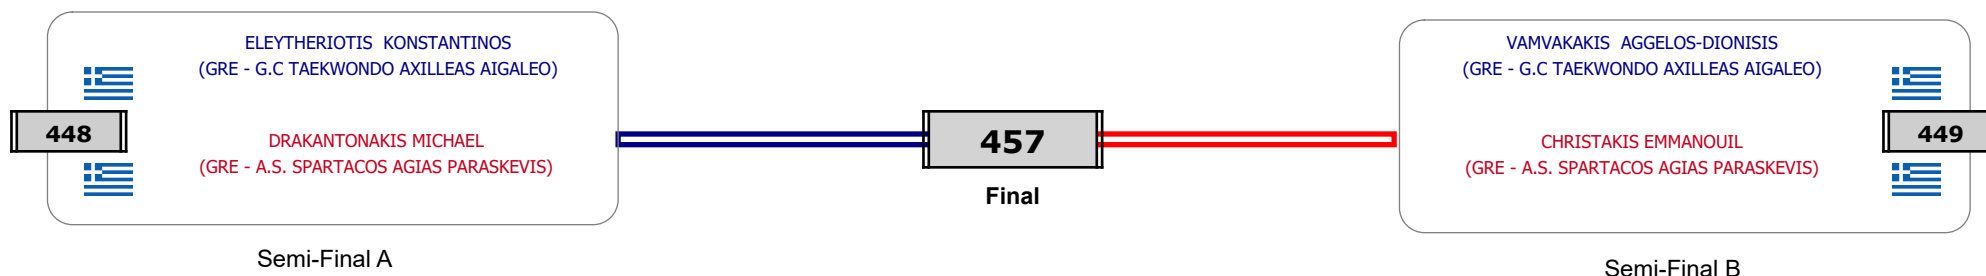

Matches Pool Grid

Αλυτάρχης

Παρατηρητής

Συμμετοχή 2 Αθλητές/τριες από 2 συλλόγους.

Matches Pool Grid

Αλυτάρχης

Παρατηρητής

Συμμετοχή 4 Αθλητές/τριες από 2 συλλόγους.

Matches Pool Grid

Αλυτάρχης

Παρατηρητής

Συμμετοχή 8 Αθλητές/τριες από 7 συλλόγους.

Matches Pool Grid

Αλιτάρχης

Παρατηρητής

Συμμετοχή 12 Αθλητές/τριες από 11 συλλόγους.