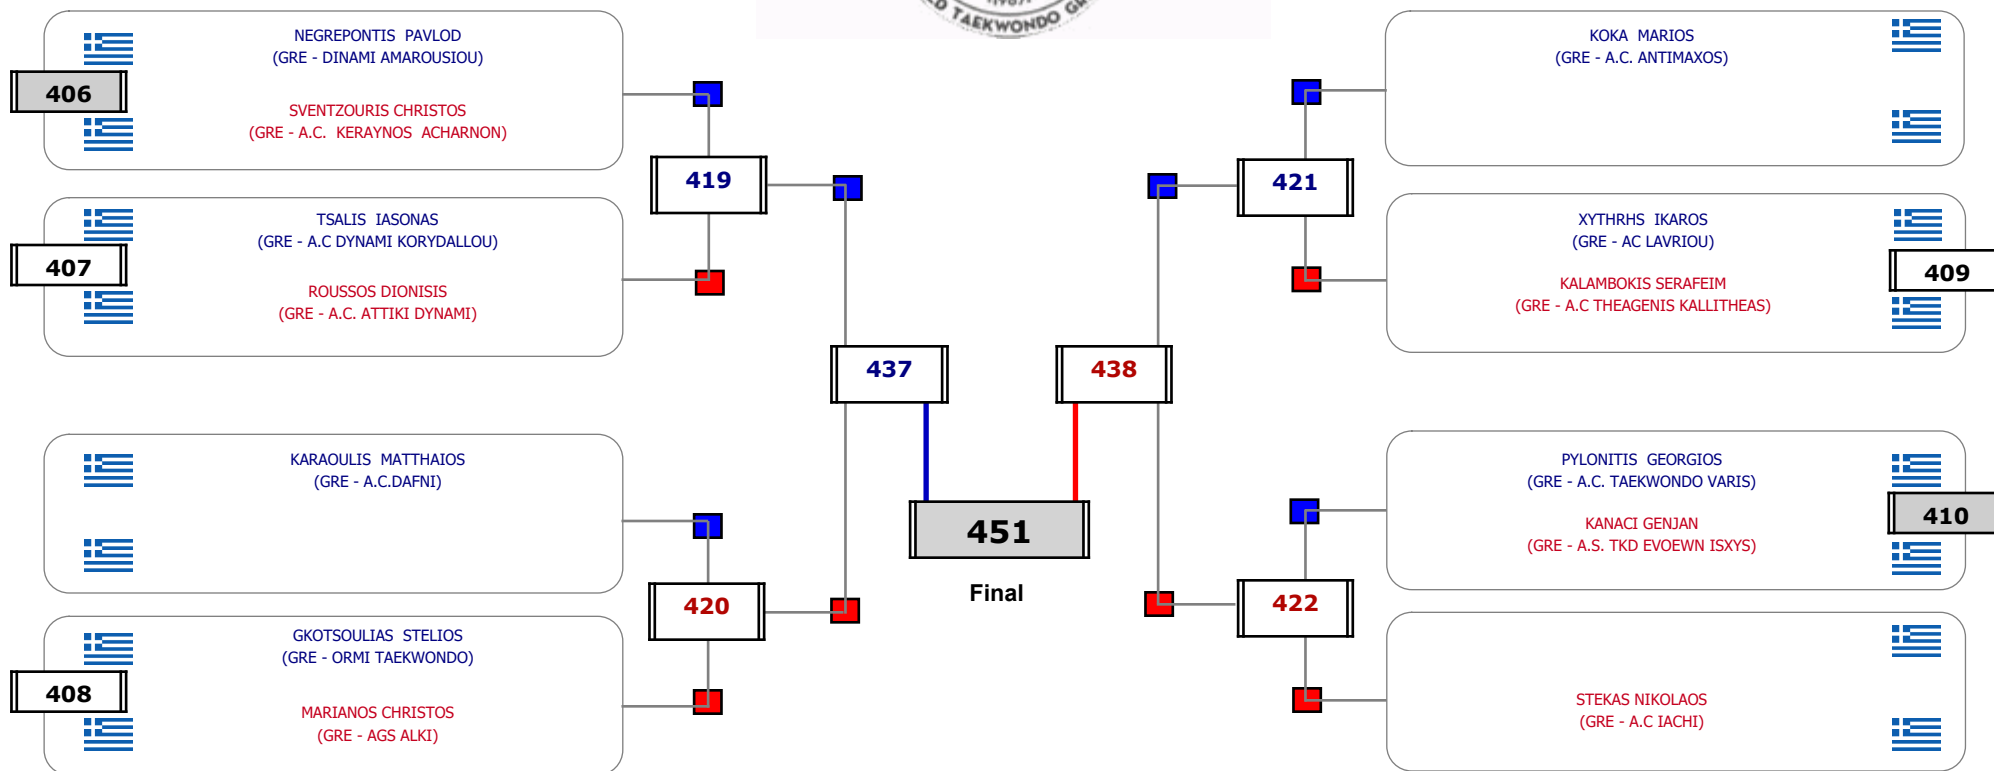

Παρατηρητής

Συμμετοχή 3 Αθλητές/τριες από 3 συλλόγους.

Matches Pool Grid

Αλυτάρχης

Παρατηρητής

Συμμετοχή 3 Αθλητές/τριες από 3 συλλόγους.

Matches Pool Grid

Αλυτάρχης

Παρατηρητής

Συμμετοχή 2 Αθλητές/τριες από 2 συλλόγους.

Matches Pool Grid

Αλυτάρχης

Παρατηρητής

Συμμετοχή 2 Αθλητές/τριες από 2 συλλόγους.

Matches Pool Grid

Αλιτάρχης

Παρατηρητής

Συμμετοχή 13 Αθλητές/τριες από 10 συλλόγους.

Matches Pool Grid

Αλιτάρχης

Παρατηρητής

Συμμετοχή 13 Αθλητές/τριες από 13 συλλόγους.

Matches Pool Grid

Αυτάρχης