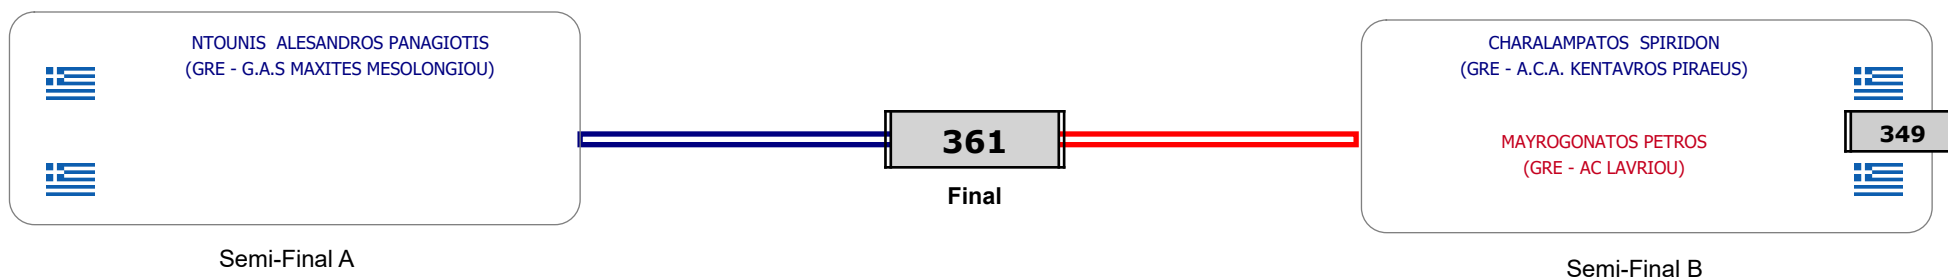

Matches Pool Grid

Αλυτάρχης

Παρατηρητής

Συμμετοχή 1 Αθλητές/τριες από 1 συλλόγους.

Matches Pool Grid

Αλυτάρχης

Παρατηρητής

Συμμετοχή 3 Αθλητές/τριες από 3 συλλόγους.