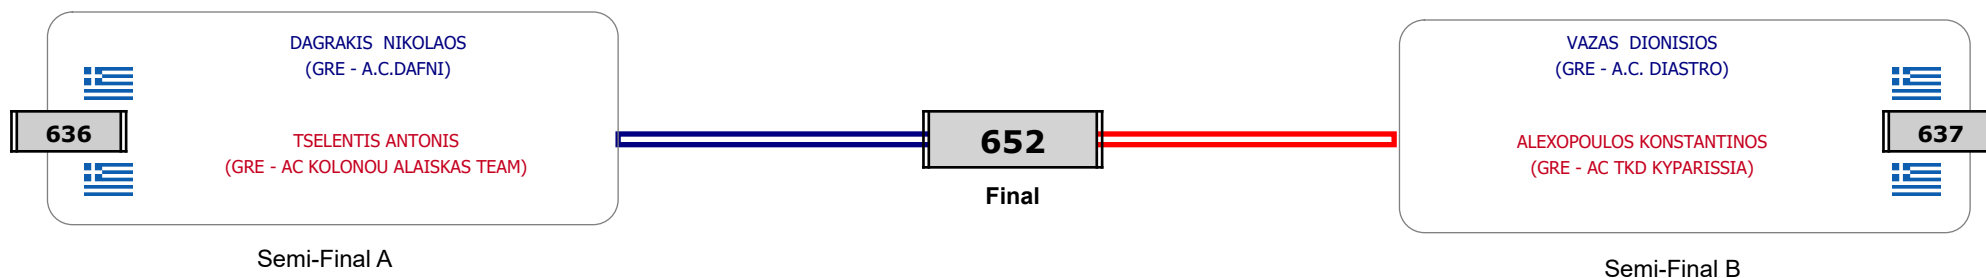

Matches Pool Grid

Αλιτάρχης

Παρατηρητής

Συμμετοχή 12 Αθλητές/τριες από 9 συλλόγους.

Matches Pool Grid

Αλυτάρχης

Παρατηρητής

Συμμετοχή 4 Αθλητές/τριες από 4 συλλόγους.

Matches Pool Grid

Αλυτάρχης

Παρατηρητής

Συμμετοχή 2 Αθλητές/τριες από 2 συλλόγους.

Matches Pool Grid

Αλυτάρχης

Παρατηρητής

Συμμετοχή 4 Αθλητές/τριες από 2 συλλόγους.