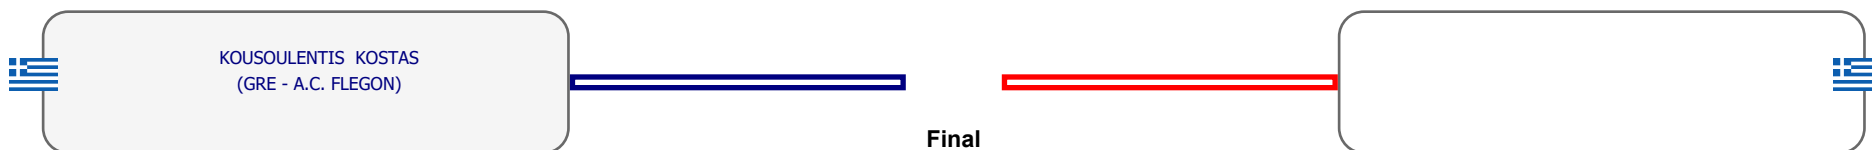

Matches Pool Grid

Αλυτάρχης

Παρατηρητής

Συμμετοχή 1 Αθλητές/τριες από 1 συλλόγους.