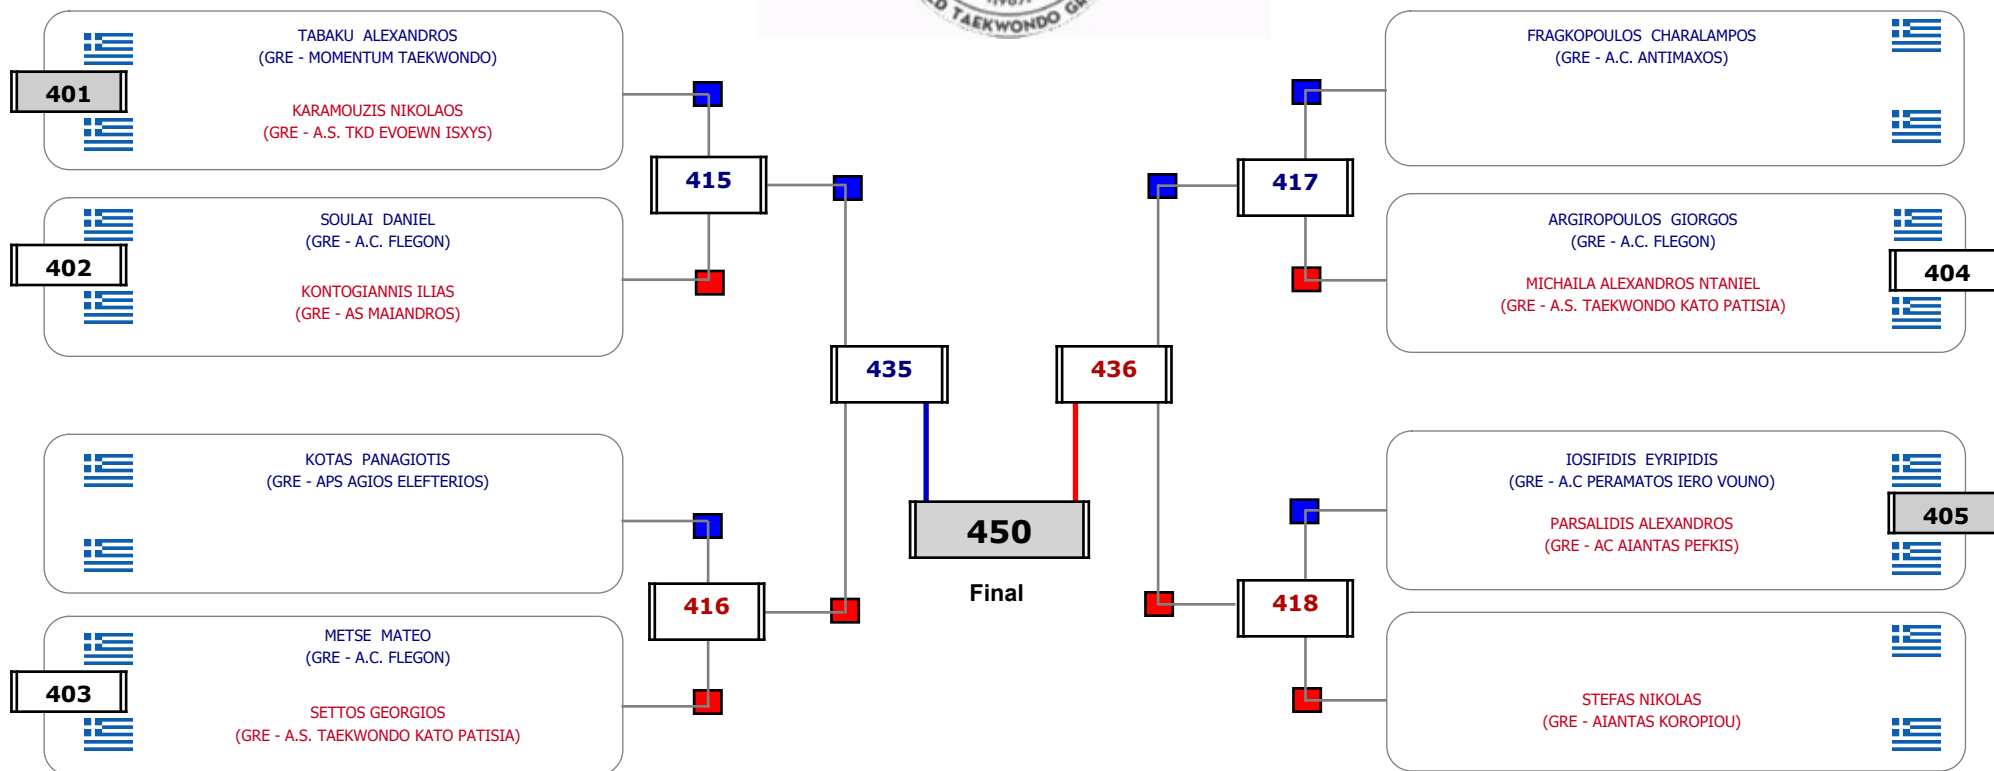

Παρατηρητής

Συμμετοχή 3 Αθλητές/τριες από 3 συλλόγους.

Matches Pool Grid

Αλυτάρχης

Παρατηρητής

Συμμετοχή 3 Αθλητές/τριες από 3 συλλόγους.

Matches Pool Grid

Αλυτάρχης

Παρατηρητής

Συμμετοχή 2 Αθλητές/τριες από 2 συλλόγους.

Matches Pool Grid

Αλυτάρχης

Παρατηρητής

Συμμετοχή 2 Αθλητές/τριες από 2 συλλόγους.

Matches Pool Grid

Αλιτάρχης

Παρατηρητής

Συμμετοχή 13 Αθλητές/τριες από 10 συλλόγους.

Matches Pool Grid

Αλιτάρχης

Παρατηρητής

Συμμετοχή 13 Αθλητές/τριες από 13 συλλόγους.

Matches Pool Grid

Αυτάρχης