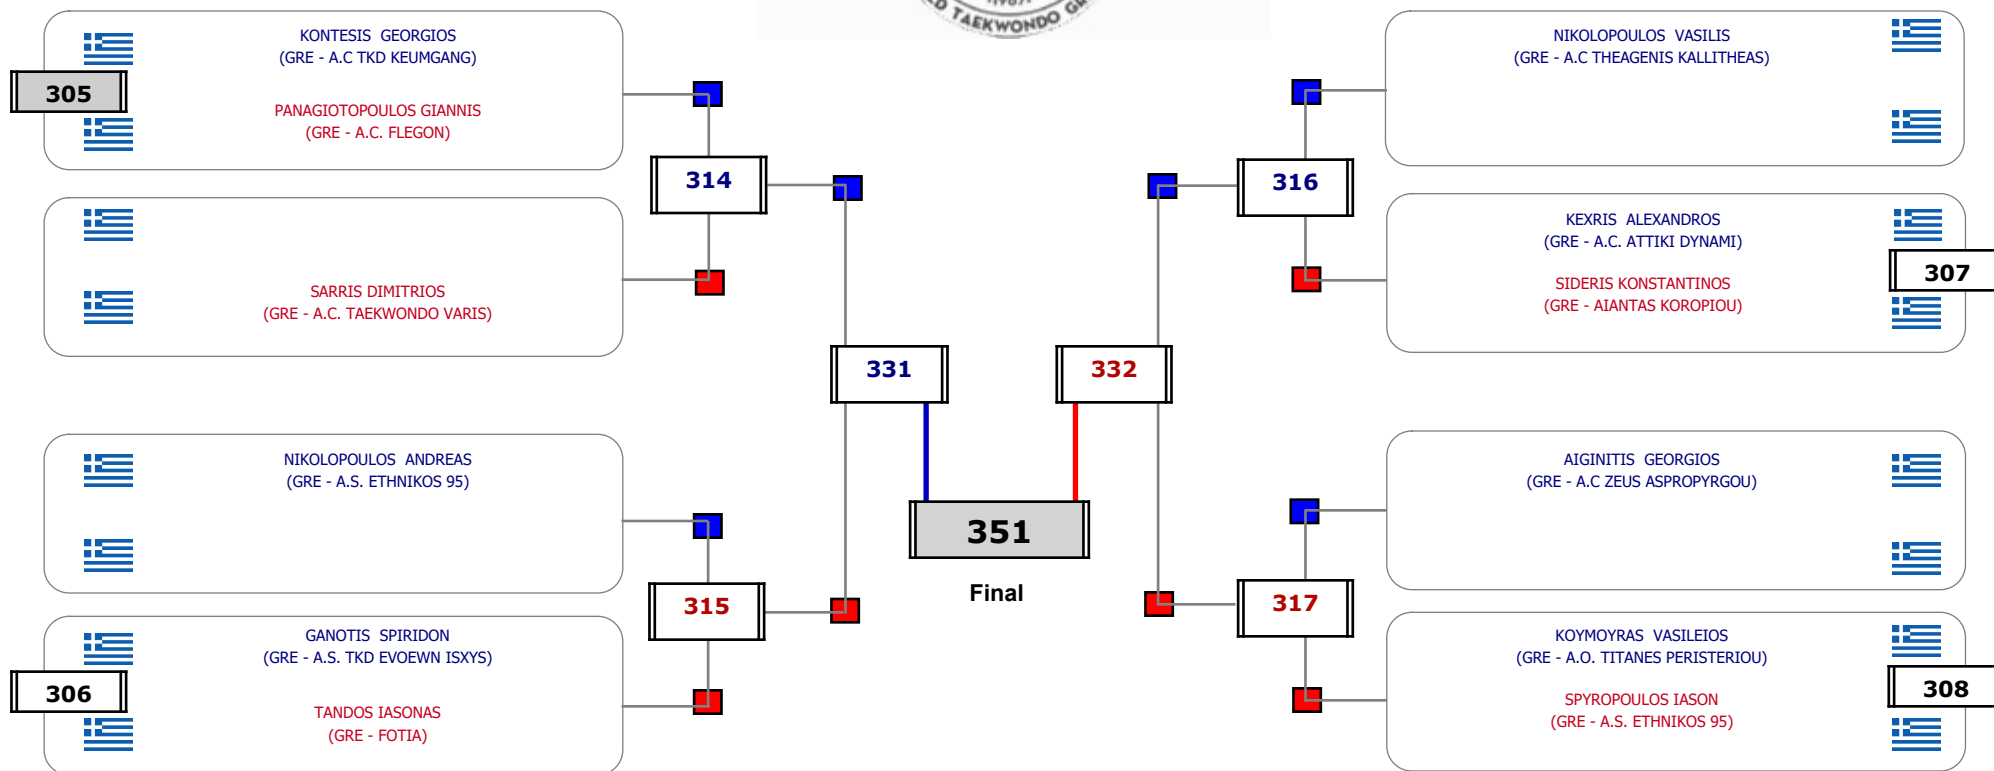

Matches Pool Grid

Αλυτάρχης

Παρατηρητής

Συμμετοχή 2 Αθλητές/τριες από 2 συλλόγους.

Matches Pool Grid

Αλυτάρχης

Παρατηρητής

Συμμετοχή 4 Αθλητές/τριες από 2 συλλόγους.

Matches Pool Grid

Αλυτάρχης

Παρατηρητής

Συμμετοχή 8 Αθλητές/τριες από 7 συλλόγους.

Matches Pool Grid

Αλιτάρχης

Παρατηρητής

Συμμετοχή 12 Αθλητές/τριες από 11 συλλόγους.

Matches Pool Grid

Αλυτάρχης

Παρατηρητής

Συμμετοχή 5 Αθλητές/τριες από 4 συλλόγους.

Matches Pool Grid

Συμμετοχή 5 Αθλητές/τριες από 5 συλλόγους.

Matches Pool Grid

Αλυτάρχης