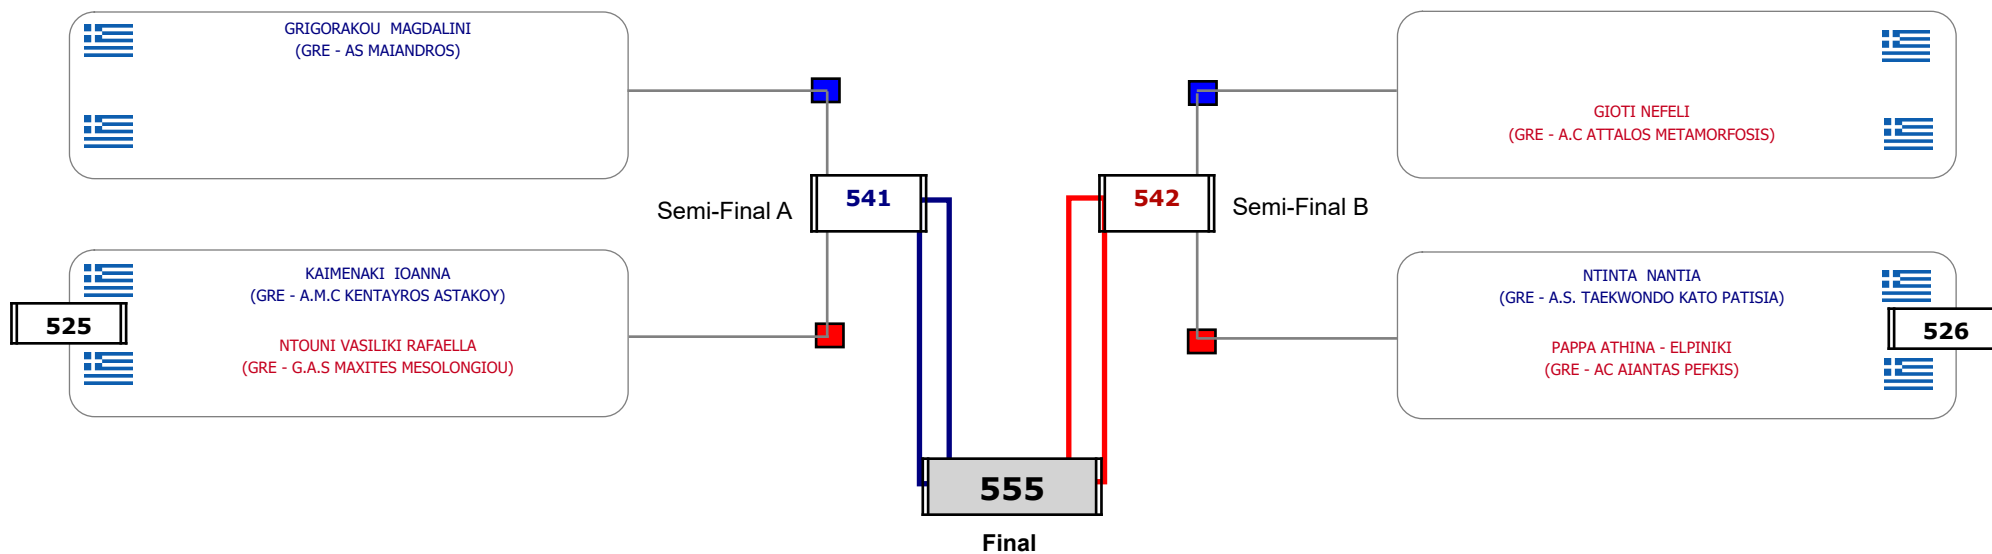

Παρατηρητής

Συμμετοχή 2 Αθλητές/τριες από 2 συλλόγους.

Matches Pool Grid

Αλυτάρχης

Παρατηρητής

Συμμετοχή 2 Αθλητές/τριες από 2 συλλόγους.

Matches Pool Grid

Αλυτάρχης

Παρατηρητής

Συμμετοχή 7 Αθλητές/τριες από 7 συλλόγους.

Matches Pool Grid

Αυτάρχης

Παρατηρητής

Συμμετοχή 12 Αθλητές/τριες από 9 συλλόγους.

Matches Pool Grid

Αυτάρχης

Παρατηρητής

Συμμετοχή 9 Αθλητές/τριες από 9 συλλόγους.

Matches Pool Grid

Αλυτάρχης

Παρατηρητής

Συμμετοχή 6 Αθλητές/τριες από 6 συλλόγους.

Matches Pool Grid

Αλυτάρχης