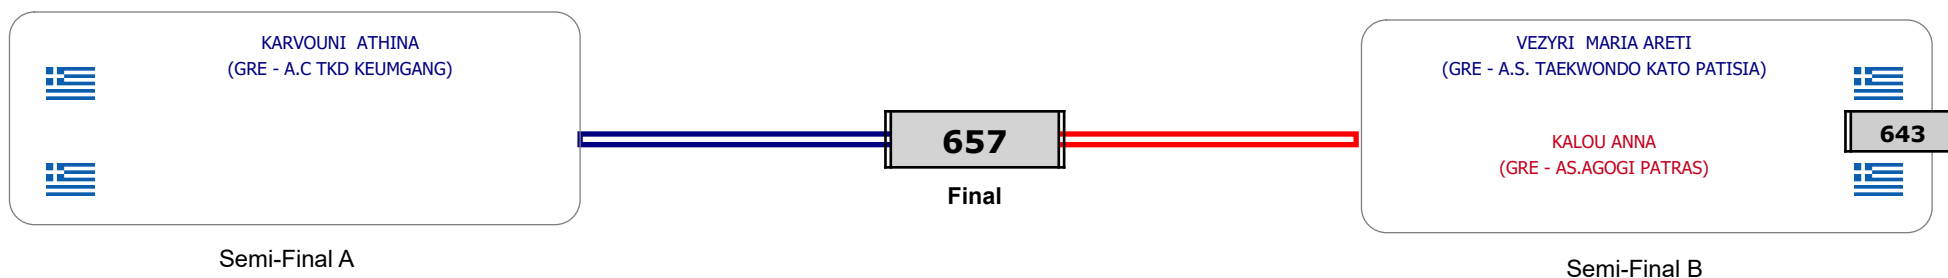

Matches Pool Grid

Αλυτάρχης

Παρατηρητής

Συμμετοχή 4 Αθλητές/τριες από 4 συλλόγους.

Matches Pool Grid

Συμμετοχή 8 Αθλητές/τριες από 7 συλλόγους.

Matches Pool Grid

Αλυτάρχης

Παρατηρητής

Συμμετοχή 11 Αθλητές/τριες από 9 συλλόγους.

Matches Pool Grid

Αλυτάρχης

Παρατηρητής

Συμμετοχή 3 Αθλητές/τριες από 3 συλλόγους.

Matches Pool Grid

Αλυτάρχης