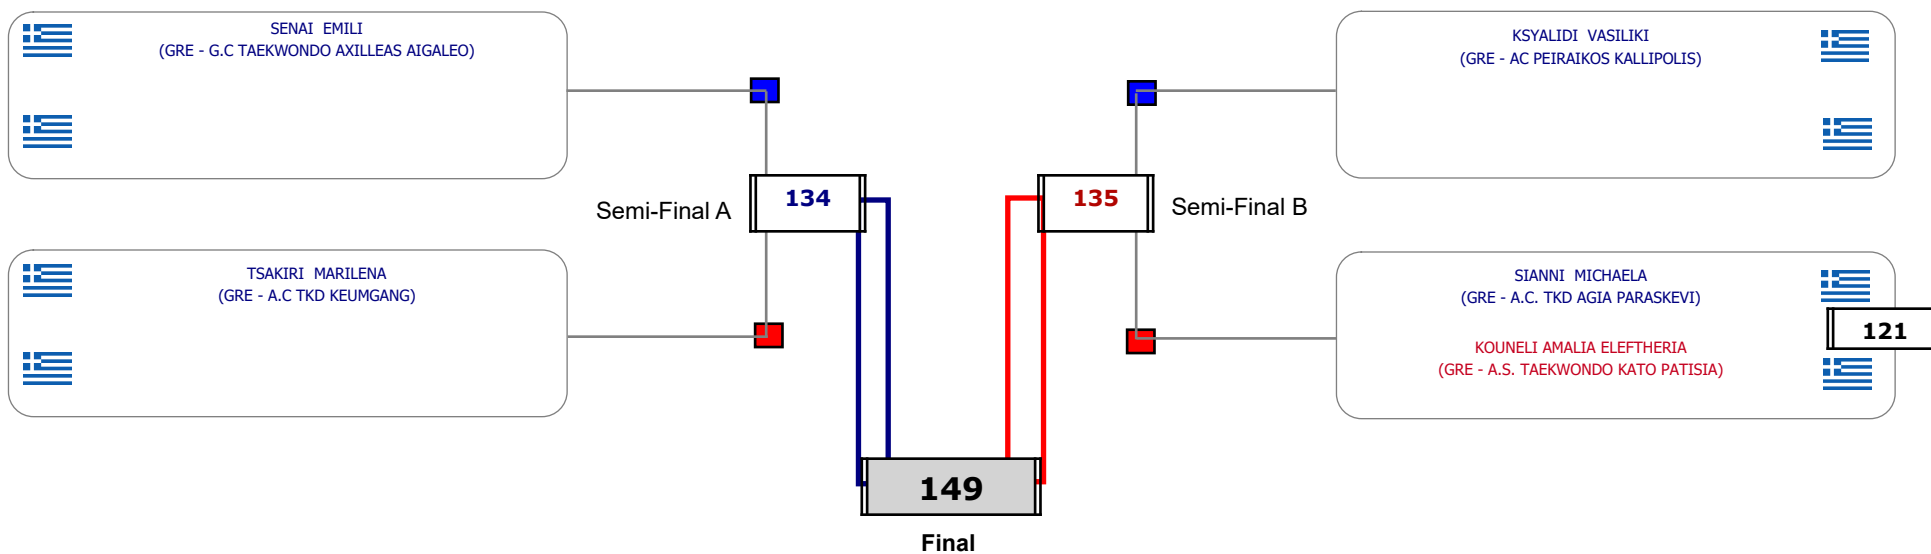

Παρατηρητής

Συμμετοχή 9 Αθλητές/τριες από 9 συλλόγους.

Matches Pool Grid

Αλυτάρχης

Παρατηρητής

Συμμετοχή 6 Αθλητές/τριες από 6 συλλόγους.

Matches Pool Grid

Αλυτάρχης

Παρατηρητής

Συμμετοχή 3 Αθλητές/τριες από 3 συλλόγους.

Matches Pool Grid

Αλυτάρχης

Παρατηρητής

Συμμετοχή 5 Αθλητές/τριες από 5 συλλόγους.

Matches Pool Grid

Αιτάρχης

Παρατηρητής

Συμμετοχή 5 Αθλητές/τριες από 5 συλλόγους.

Matches Pool Grid

Αλυτάρχης

Παρατηρητής

Συμμετοχή 5 Αθλητές/τριες από 4 συλλόγους.

Matches Pool Grid

Αλυτάρχης