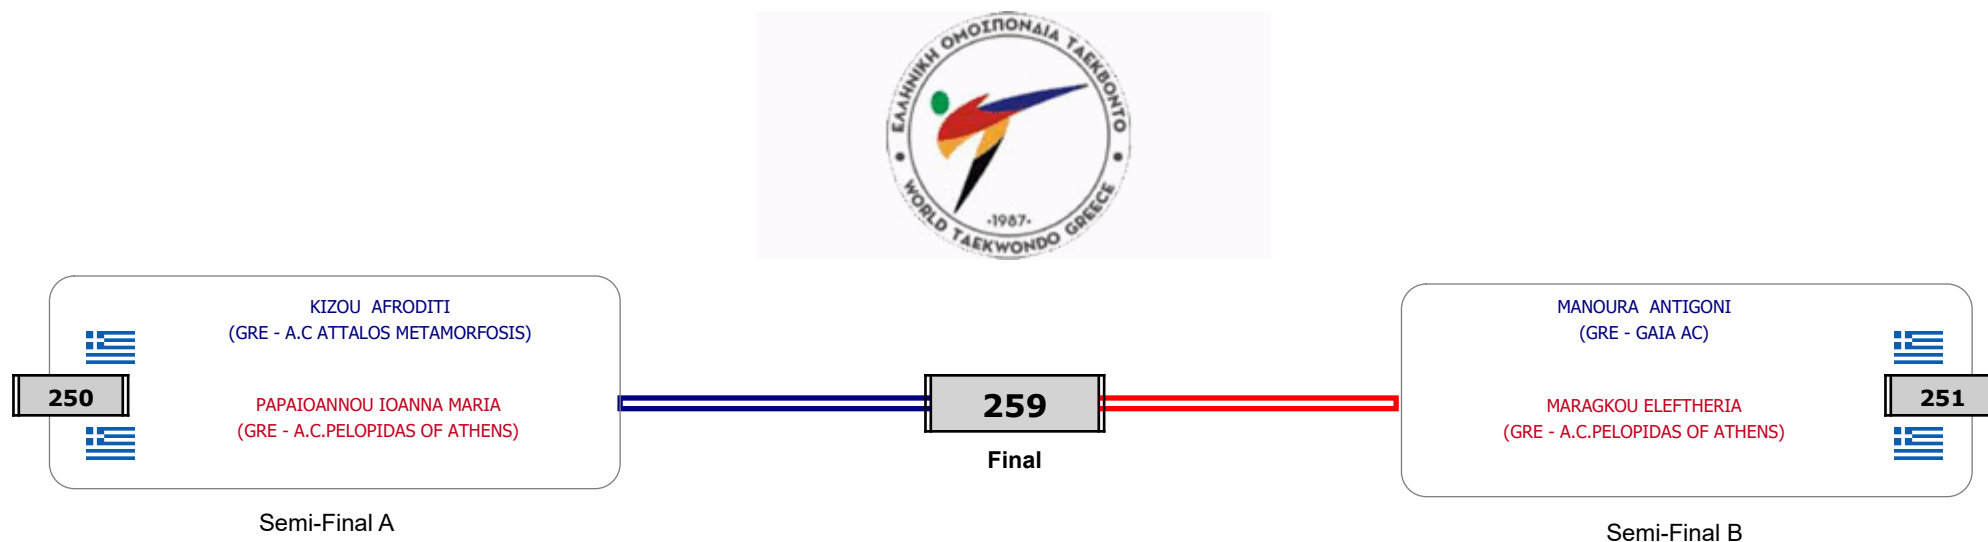

Παρατηρητής

Συμμετοχή 5 Αθλητές/τριες από 5 συλλόγους.

Matches Pool Grid

Αλυτάρχης

Παρατηρητής

Συμμετοχή 5 Αθλητές/τριες από 4 συλλόγους.

Matches Pool Grid

Αλυτάρχης

Παρατηρητής

Συμμετοχή 3 Αθλητές/τριες από 2 συλλόγους.

Matches Pool Grid

Αλυτάρχης

Παρατηρητής

Συμμετοχή 3 Αθλητές/τριες από 3 συλλόγους.

Matches Pool Grid

Αλυτάρχης

Παρατηρητής

Συμμετοχή 6 Αθλητές/τριες από 6 συλλόγους.

Matches Pool Grid

Αλυτάρχης

Παρατηρητής

Συμμετοχή 4 Αθλητές/τριες από 3 συλλόγους.

Matches Pool Grid

Συμμετοχή 7 Αθλητές/τριες από 7 συλλόγους.