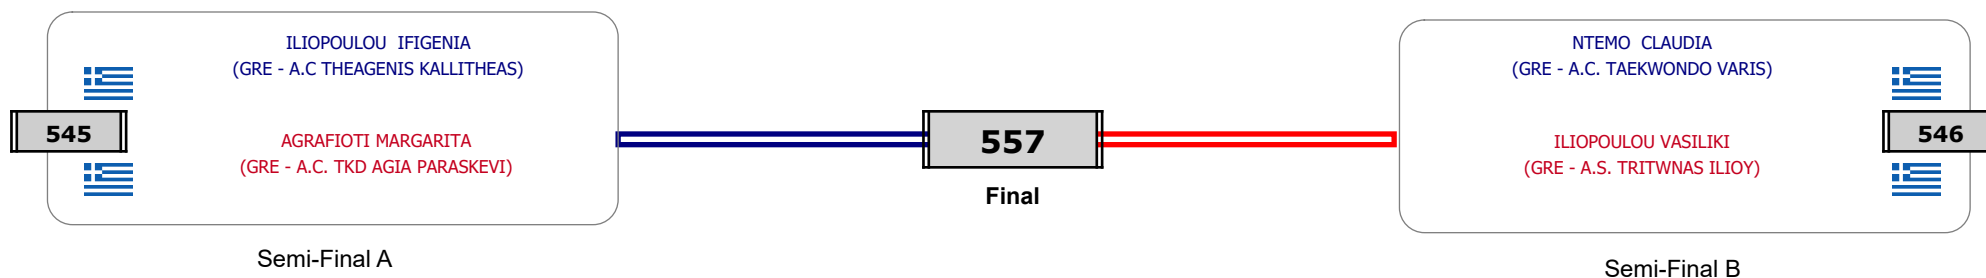

Matches Pool Grid

Αλυτάρχης

Παρατηρητής

Συμμετοχή 5 Αθλητές/τριες από 5 συλλόγους.

Matches Pool Grid

Αλυτάρχης

Παρατηρητής

Συμμετοχή 8 Αθλητές/τριες από 8 συλλόγους.

Matches Pool Grid

Αλυτάρχης

Παρατηρητής

Συμμετοχή 4 Αθλητές/τριες από 4 συλλόγους.

Matches Pool Grid

Συμμετοχή 8 Αθλητές/τριες από 7 συλλόγους.

Matches Pool Grid

Αλυτάρχης