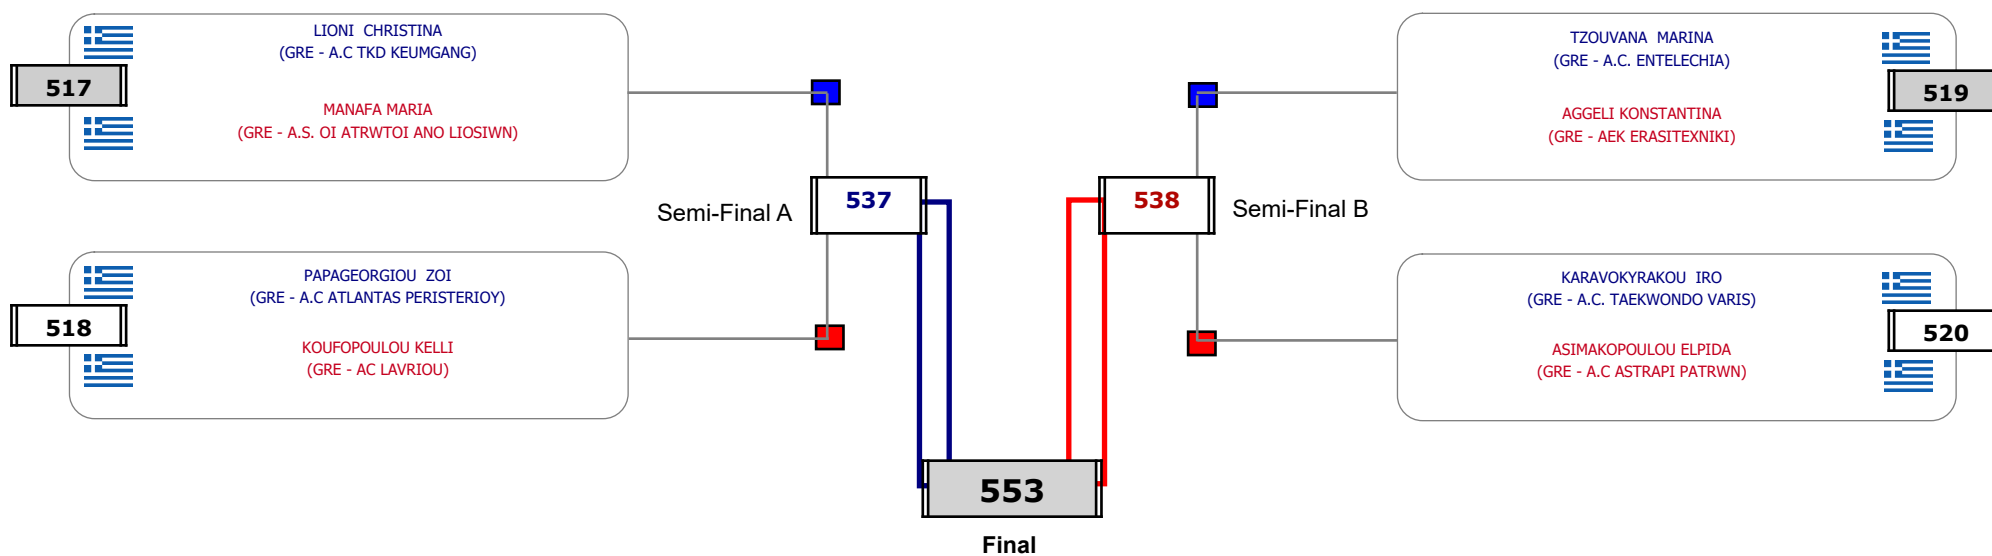

Matches Pool Grid

Αλυτάρχης

Παρατηρητής

Συμμετοχή 5 Αθλητές/τριες από 5 συλλόγους.

Matches Pool Grid

Αλυτάρχης

Παρατηρητής

Συμμετοχή 8 Αθλητές/τριες από 8 συλλόγους.

Matches Pool Grid

Αλυτάρχης

Παρατηρητής

Συμμετοχή 4 Αθλητές/τριες από 4 συλλόγους.

Matches Pool Grid

Συμμετοχή 8 Αθλητές/τριες από 7 συλλόγους.

Matches Pool Grid

Αλυτάρχης