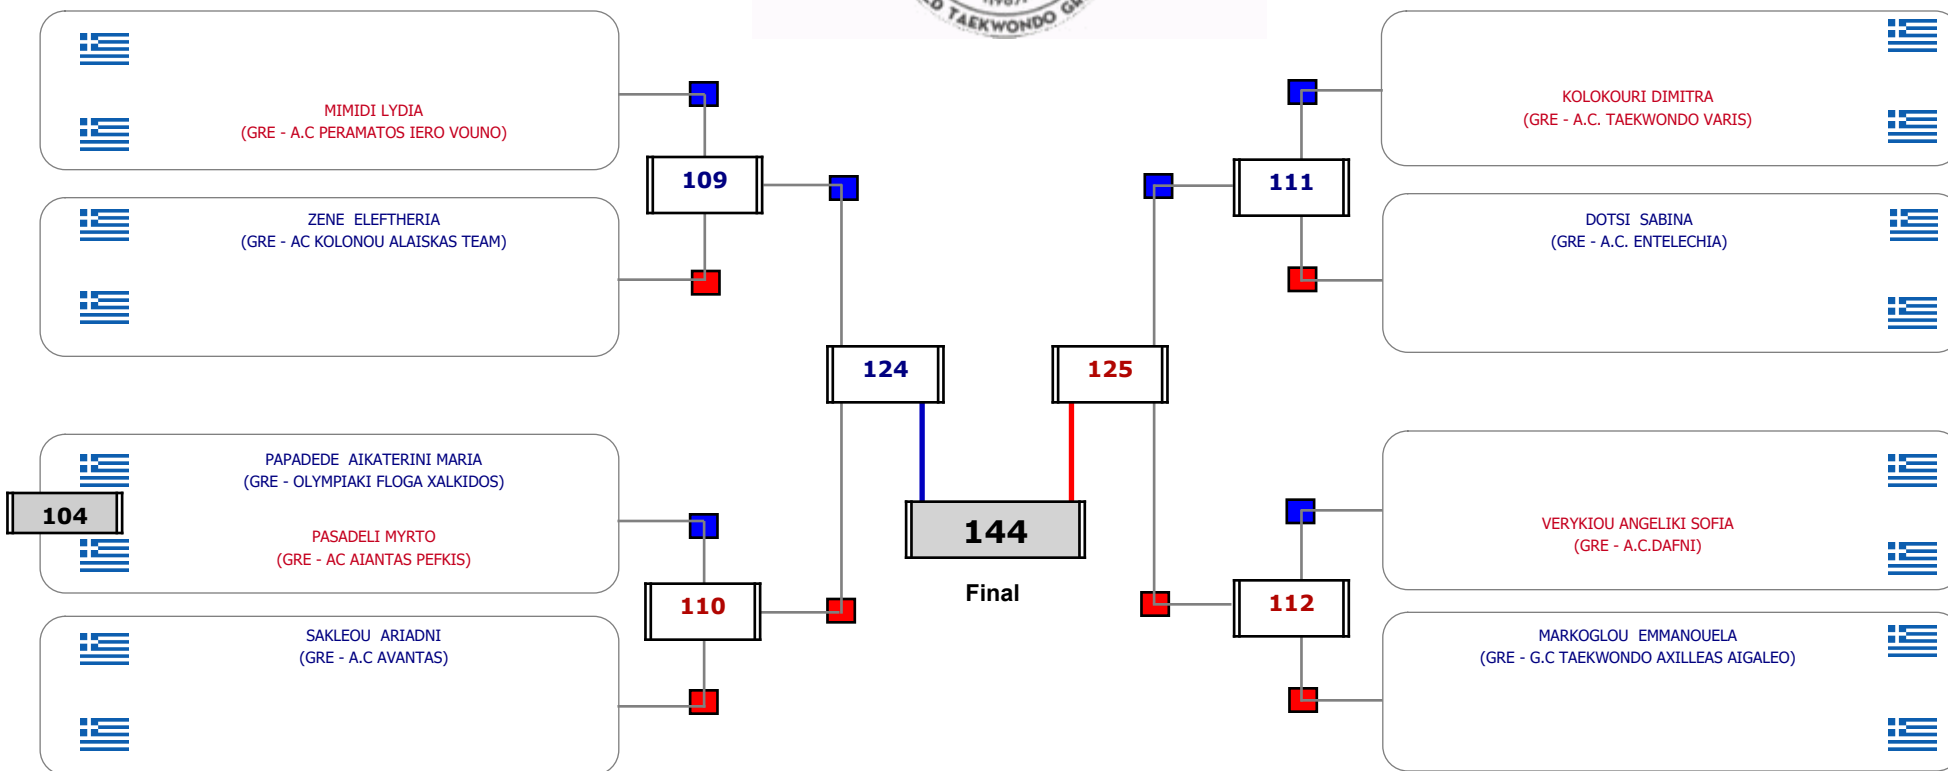

Παρατηρητής

Συμμετοχή 2 Αθλητές/τριες από 2 συλλόγους.

Matches Pool Grid

Αλυτάρχης

Παρατηρητής

Συμμετοχή 2 Αθλητές/τριες από 2 συλλόγους.

Matches Pool Grid

Αλυτάρχης

Παρατηρητής

Συμμετοχή 7 Αθλητές/τριες από 7 συλλόγους.

Matches Pool Grid

Αυτάρχης

Παρατηρητής

Συμμετοχή 12 Αθλητές/τριες από 9 συλλόγους.

Matches Pool Grid

Αυτάρχης

Παρατηρητής

Συμμετοχή 9 Αθλητές/τριες από 9 συλλόγους.

Matches Pool Grid

Αλυτάρχης

Παρατηρητής

Συμμετοχή 6 Αθλητές/τριες από 6 συλλόγους.

Matches Pool Grid

Αλυτάρχης