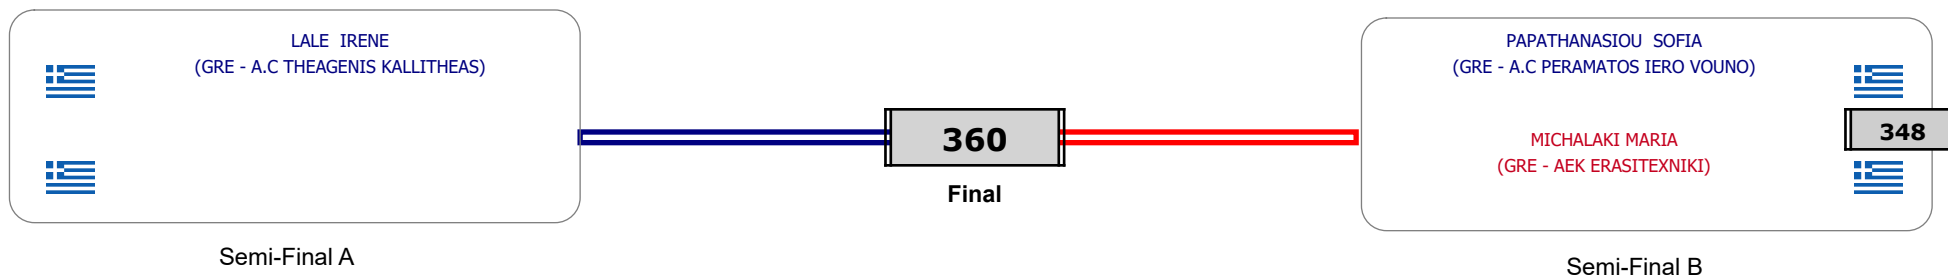

Παρατηρητής

Συμμετοχή 5 Αθλητές/τριες από 5 συλλόγους.

Matches Pool Grid

Αλυτάρχης

Παρατηρητής

Συμμετοχή 5 Αθλητές/τριες από 4 συλλόγους.

Matches Pool Grid

Αλυτάρχης

Παρατηρητής

Συμμετοχή 3 Αθλητές/τριες από 2 συλλόγους.

Matches Pool Grid

Αλυτάρχης

Παρατηρητής

Συμμετοχή 3 Αθλητές/τριες από 3 συλλόγους.

Matches Pool Grid

Αλυτάρχης