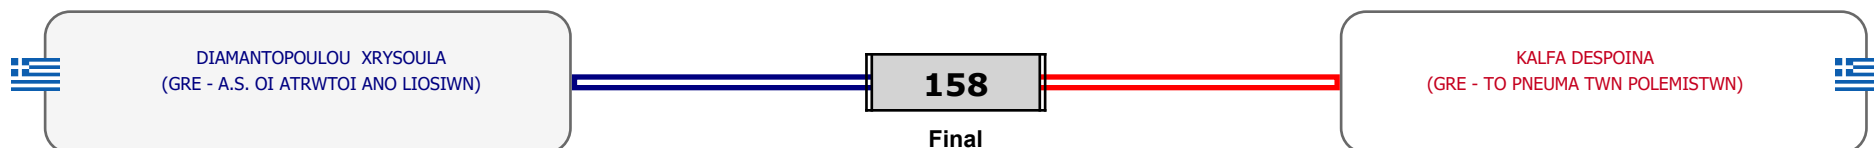

Matches Pool Grid

Αλυτάρχης

Παρατηρητής

Συμμετοχή 2 Αθλητές/τριες από 2 συλλόγους.