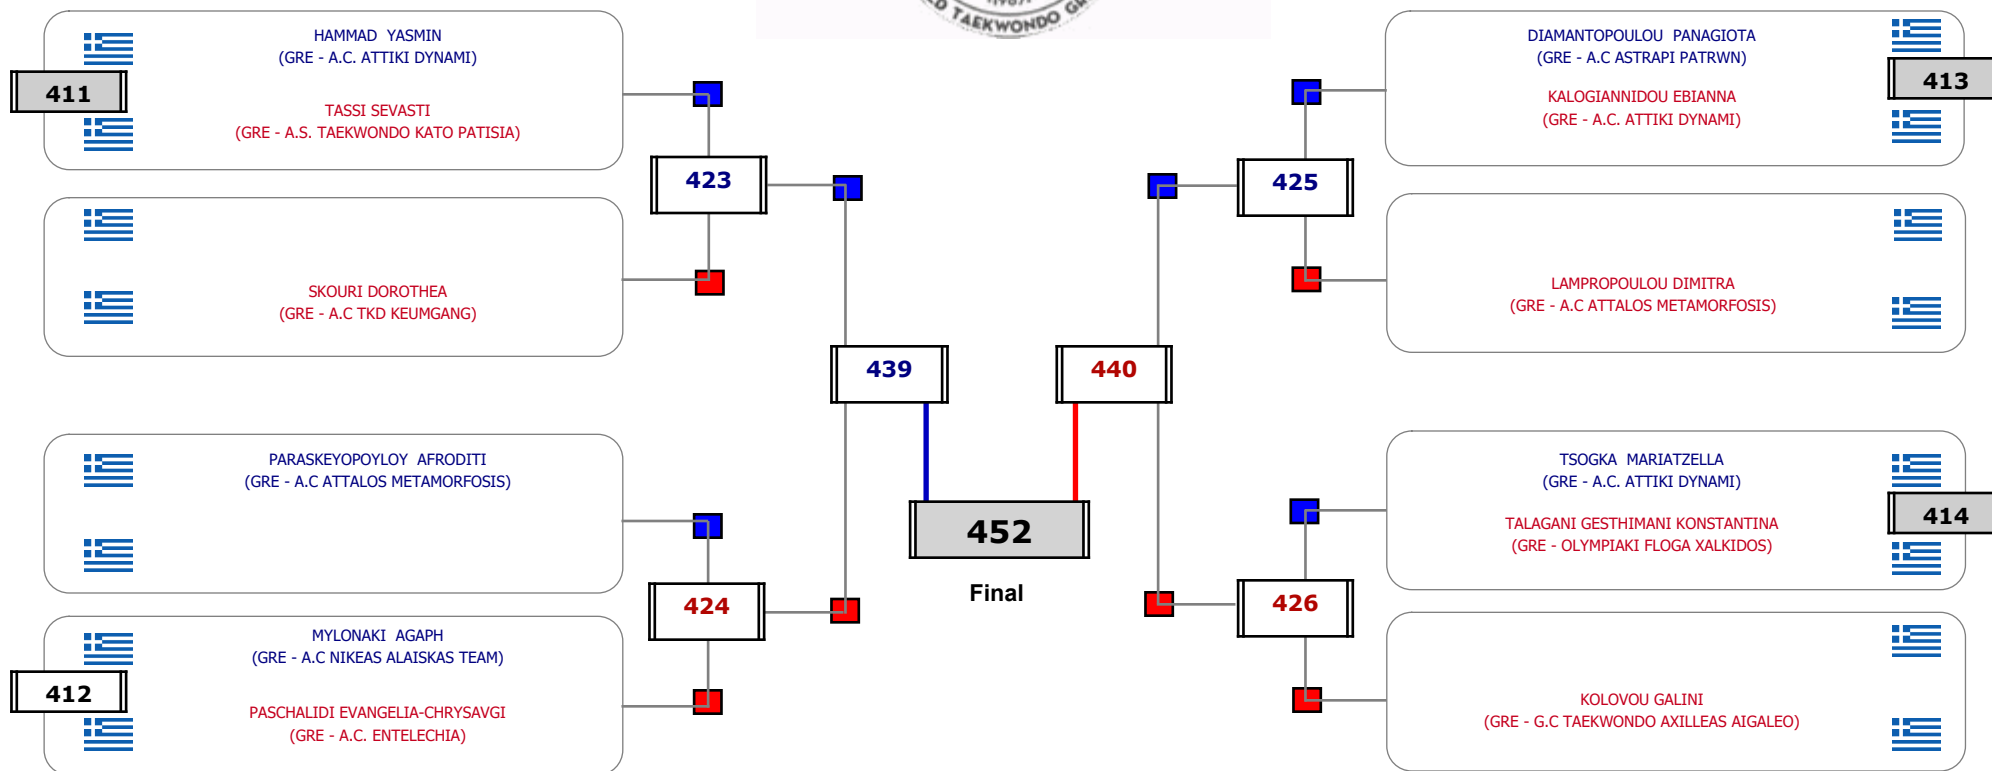

Παρατηρητής

Συμμετοχή 11 Αθλητές/τριες από 9 συλλόγους.

Matches Pool Grid

Αλυτάρχης

Παρατηρητής

Συμμετοχή 3 Αθλητές/τριες από 3 συλλόγους.

Matches Pool Grid

Αλυτάρχης

Παρατηρητής

Συμμετοχή 2 Αθλητές/τριες από 2 συλλόγους.

Matches Pool Grid

Αλυτάρχης

Παρατηρητής

Συμμετοχή 2 Αθλητές/τριες από 2 συλλόγους.

Matches Pool Grid

Αλυτάρχης

Παρατηρητής

Συμμετοχή 7 Αθλητές/τριες από 7 συλλόγους.

Matches Pool Grid

Αυτάρχης

Παρατηρητής

Συμμετοχή 12 Αθλητές/τριες από 9 συλλόγους.

Matches Pool Grid

Αυτάρχης