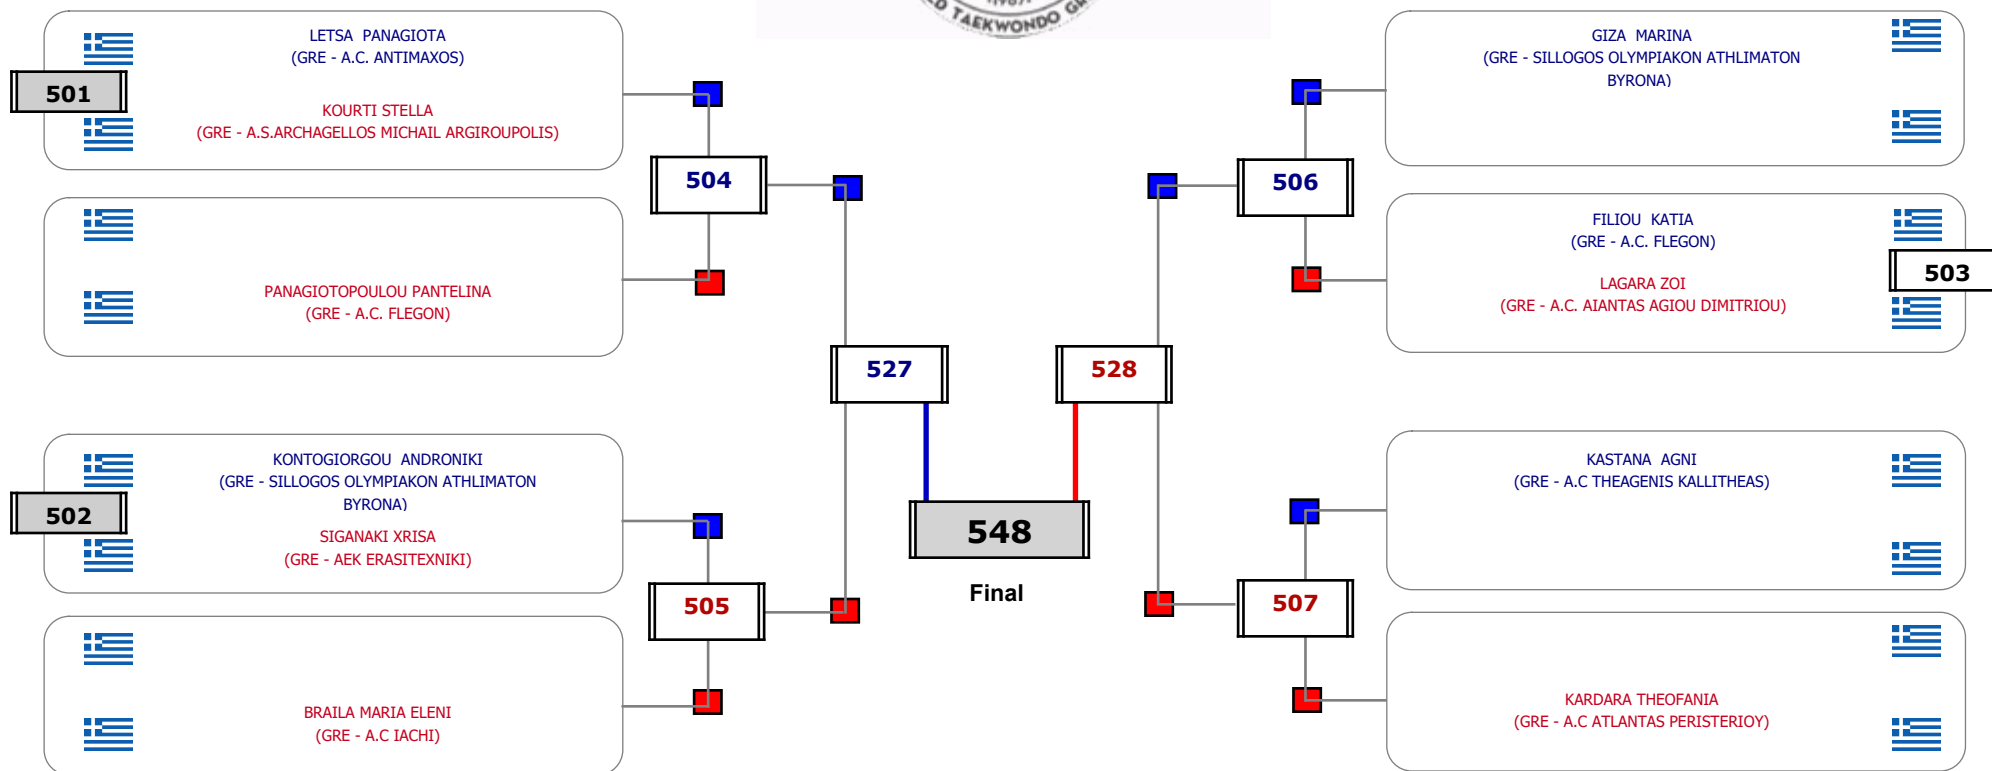

Matches Pool Grid

Αλυτάρχης

Παρατηρητής

Συμμετοχή 5 Αθλητές/τριες από 5 συλλόγους.

Matches Pool Grid

Αλυτάρχης

Παρατηρητής

Συμμετοχή 8 Αθλητές/τριες από 8 συλλόγους.

Matches Pool Grid

Αλυτάρχης

Παρατηρητής

Συμμετοχή 4 Αθλητές/τριες από 4 συλλόγους.

Matches Pool Grid

Συμμετοχή 8 Αθλητές/τριες από 7 συλλόγους.

Matches Pool Grid

Αλυτάρχης

Παρατηρητής

Συμμετοχή 11 Αθλητές/τριες από 9 συλλόγους.

Matches Pool Grid

Αλυτάρχης

Παρατηρητής

Συμμετοχή 3 Αθλητές/τριες από 3 συλλόγους.

Matches Pool Grid

Αλυτάρχης

Παρατηρητής

Συμμετοχή 2 Αθλητές/τριες από 2 συλλόγους.

Matches Pool Grid

Αλυτάρχης

Παρατηρητής

Συμμετοχή 2 Αθλητές/τριες από 2 συλλόγους.

Matches Pool Grid

Αλυτάρχης