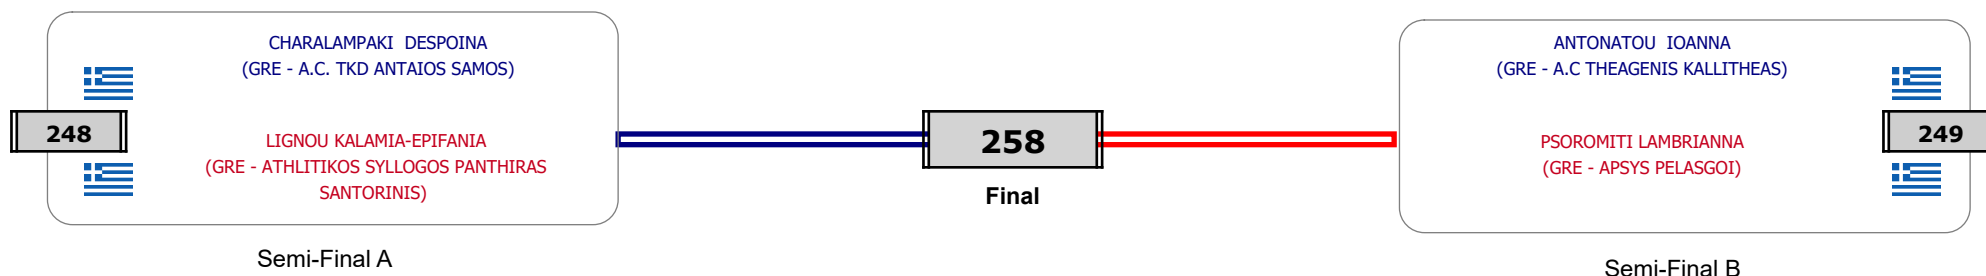

Matches Pool Grid

Αυτάρχης

Παρατηρητής

Συμμετοχή 12 Αθλητές/τριες από 10 συλλόγους.

Matches Pool Grid

Αλιτάρχης

Παρατηρητής

Συμμετοχή 8 Αθλητές/τριες από 8 συλλόγους.

Matches Pool Grid

Αλυτάρχης

Παρατηρητής

Συμμετοχή 2 Αθλητές/τριες από 2 συλλόγους.

Matches Pool Grid

Αλυτάρχης

Παρατηρητής

Συμμετοχή 4 Αθλητές/τριες από 4 συλλόγους.