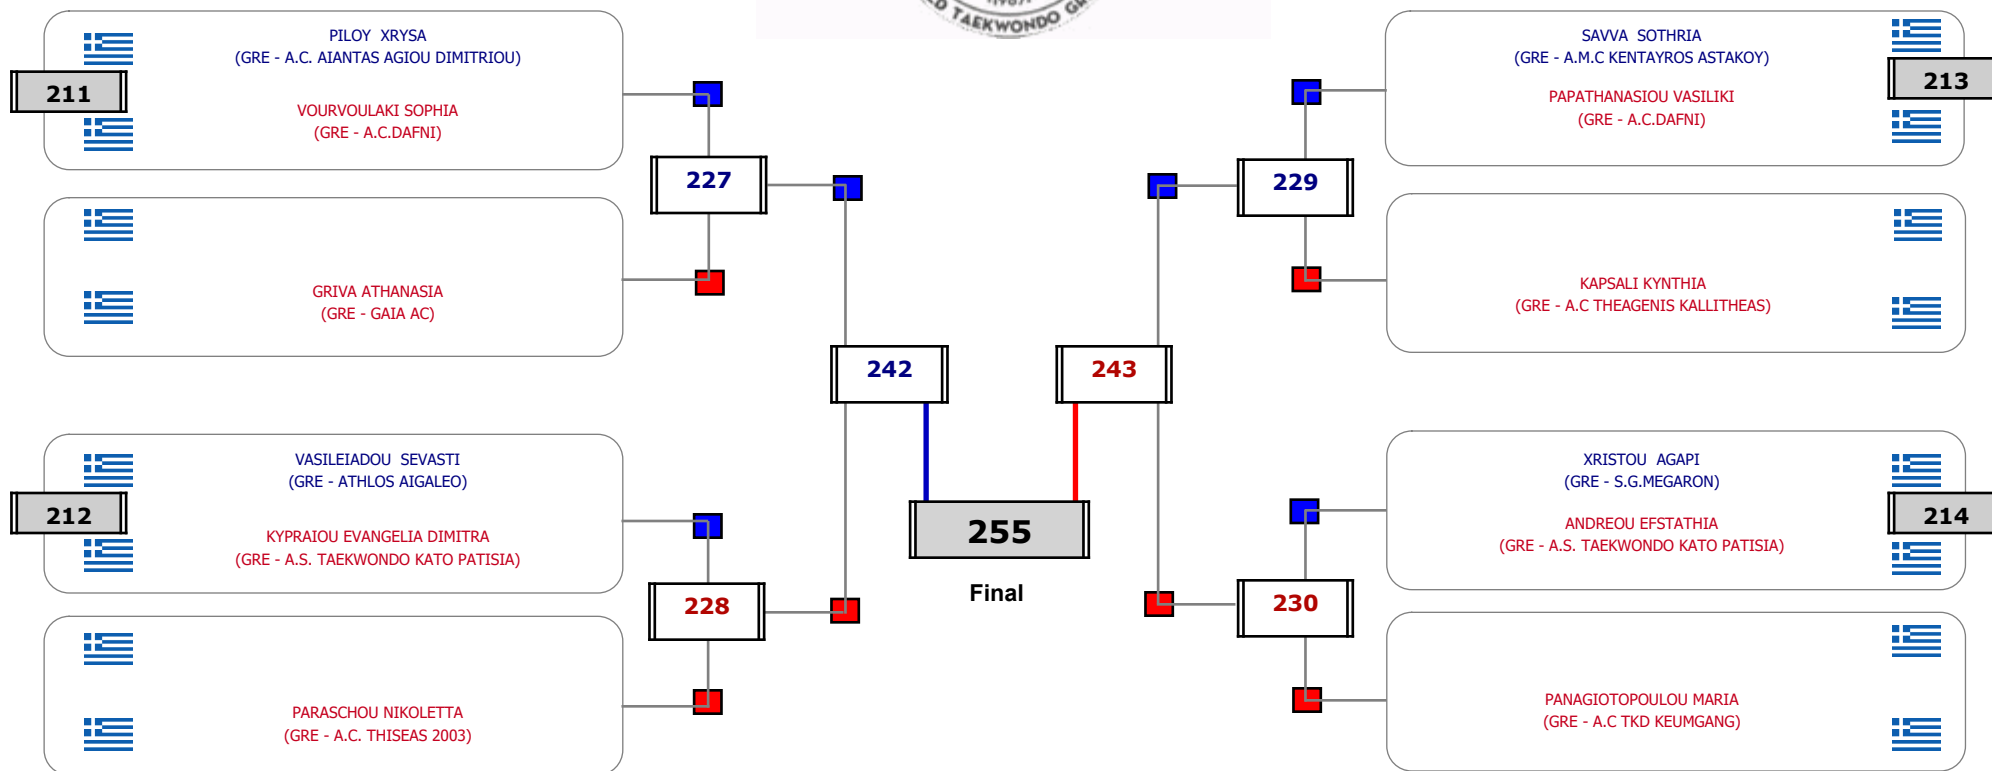

Παρατηρητής

Συμμετοχή 3 Αθλητές/τριες από 2 συλλόγους.

Matches Pool Grid

Αλυτάρχης

Παρατηρητής

Συμμετοχή 3 Αθλητές/τριες από 3 συλλόγους.

Matches Pool Grid

Αλυτάρχης

Παρατηρητής

Συμμετοχή 6 Αθλητές/τριες από 6 συλλόγους.

Matches Pool Grid

Αλυτάρχης

Παρατηρητής

Συμμετοχή 4 Αθλητές/τριες από 3 συλλόγους.

Matches Pool Grid

Συμμετοχή 7 Αθλητές/τριες από 7 συλλόγους.

Matches Pool Grid

Αυτάρχης

Παρατηρητής

Συμμετοχή 12 Αθλητές/τριες από 10 συλλόγους.

Matches Pool Grid

Αλιτάρχης

Παρατηρητής

Συμμετοχή 8 Αθλητές/τριες από 8 συλλόγους.