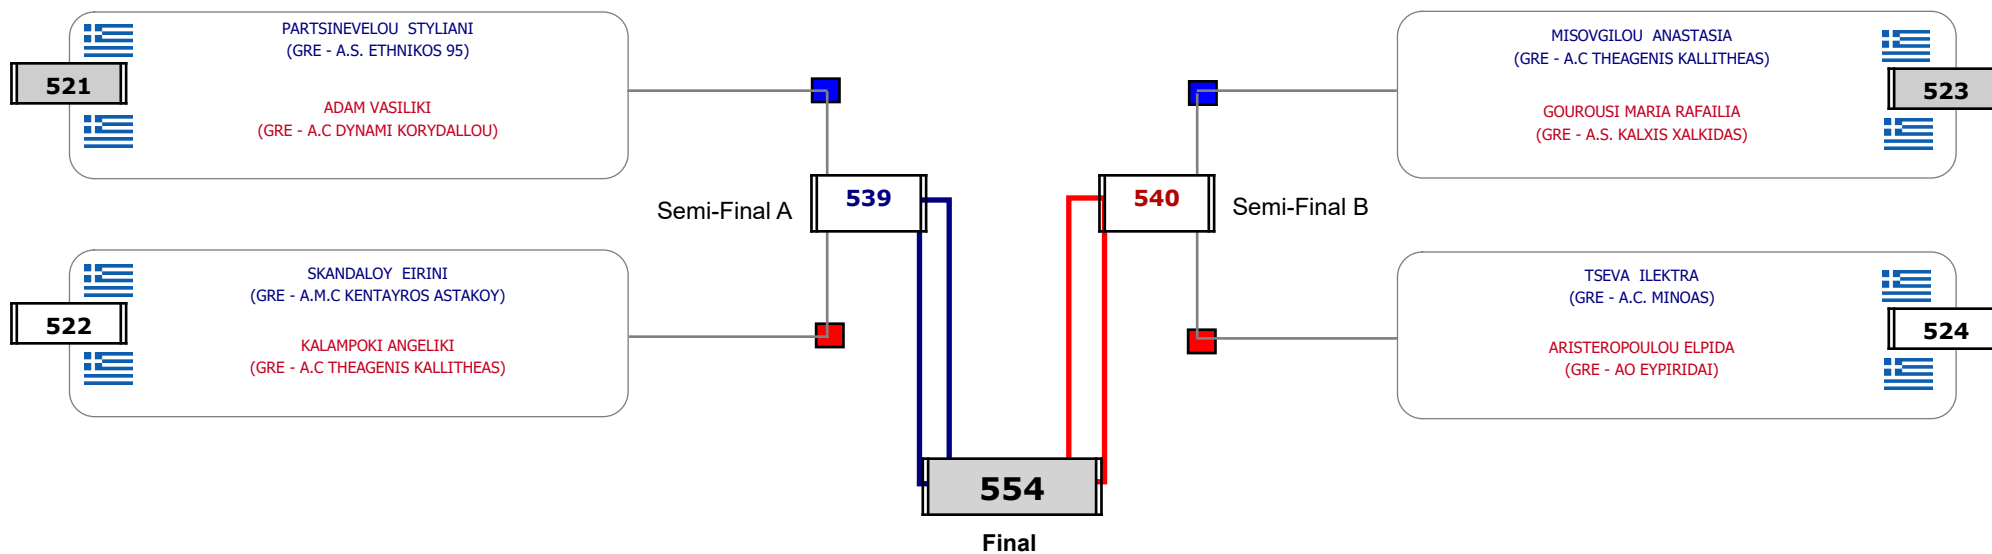

Matches Pool Grid

Αλυτάρχης

Παρατηρητής

Συμμετοχή 4 Αθλητές/τριες από 4 συλλόγους.

Matches Pool Grid

Συμμετοχή 8 Αθλητές/τριες από 7 συλλόγους.

Matches Pool Grid

Αλυτάρχης

Παρατηρητής

Συμμετοχή 11 Αθλητές/τριες από 9 συλλόγους.

Matches Pool Grid

Αλυτάρχης

Παρατηρητής

Συμμετοχή 3 Αθλητές/τριες από 3 συλλόγους.

Matches Pool Grid

Αλυτάρχης