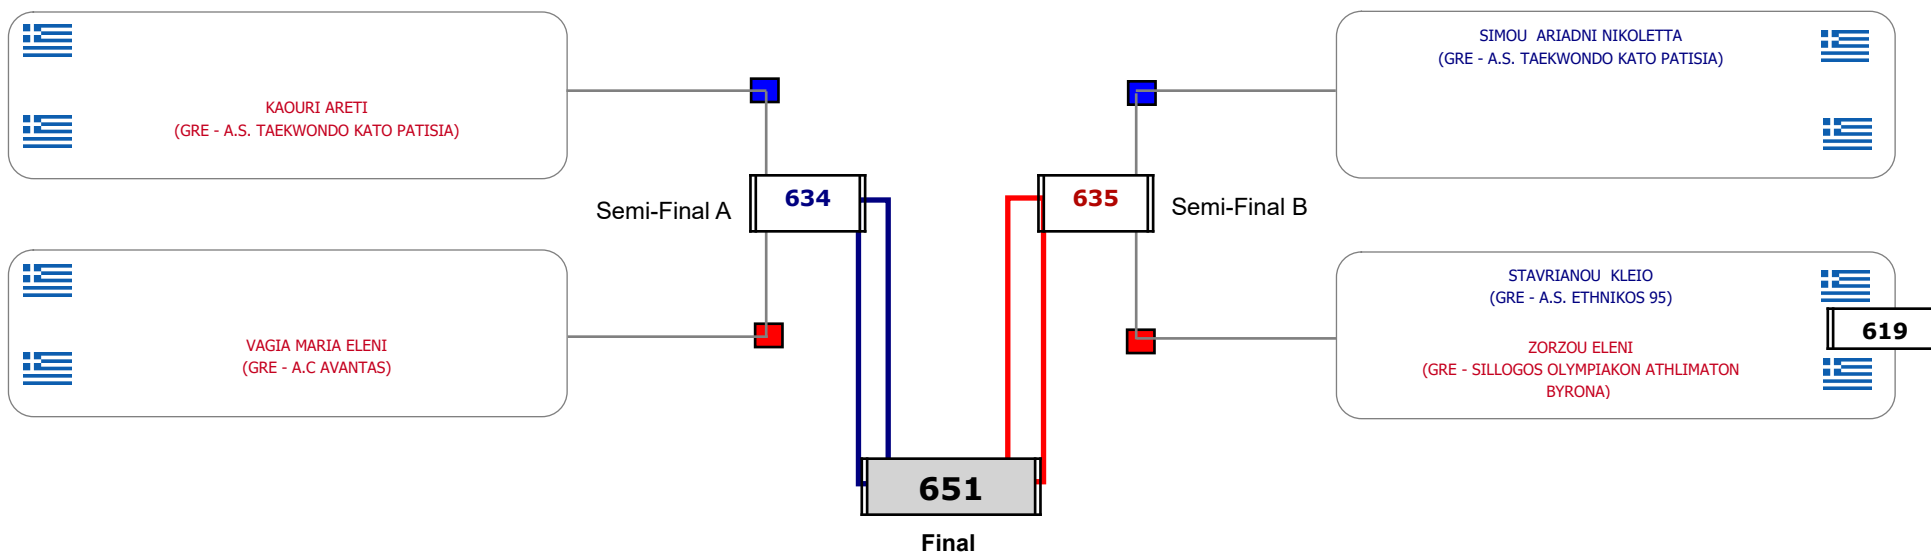

Παρατηρητής

Συμμετοχή 9 Αθλητές/τριες από 9 συλλόγους.

Matches Pool Grid

Αλυτάρχης

Παρατηρητής

Συμμετοχή 6 Αθλητές/τριες από 6 συλλόγους.

Matches Pool Grid

Αλυτάρχης

Παρατηρητής

Συμμετοχή 3 Αθλητές/τριες από 3 συλλόγους.

Matches Pool Grid

Αλυτάρχης

Παρατηρητής

Συμμετοχή 5 Αθλητές/τριες από 5 συλλόγους.

Matches Pool Grid

Αιτάρχης

Παρατηρητής

Συμμετοχή 5 Αθλητές/τριες από 5 συλλόγους.

Matches Pool Grid

Αλυτάρχης

Παρατηρητής

Συμμετοχή 5 Αθλητές/τριες από 4 συλλόγους.

Matches Pool Grid

Αλυτάρχης