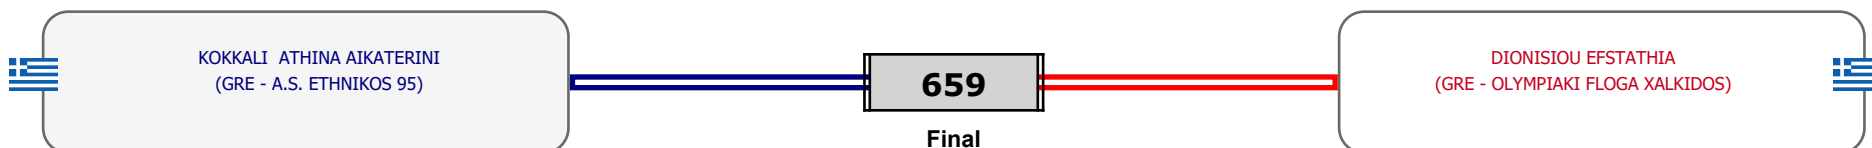

Παρατηρητής

Συμμετοχή 11 Αθλητές/τριες από 9 συλλόγους.

Matches Pool Grid

Αλυτάρχης

Παρατηρητής

Συμμετοχή 3 Αθλητές/τριες από 3 συλλόγους.

Matches Pool Grid

Αλυτάρχης

Παρατηρητής

Συμμετοχή 2 Αθλητές/τριες από 2 συλλόγους.

Matches Pool Grid

Αλυτάρχης

Παρατηρητής

Συμμετοχή 2 Αθλητές/τριες από 2 συλλόγους.

Matches Pool Grid

Αλυτάρχης