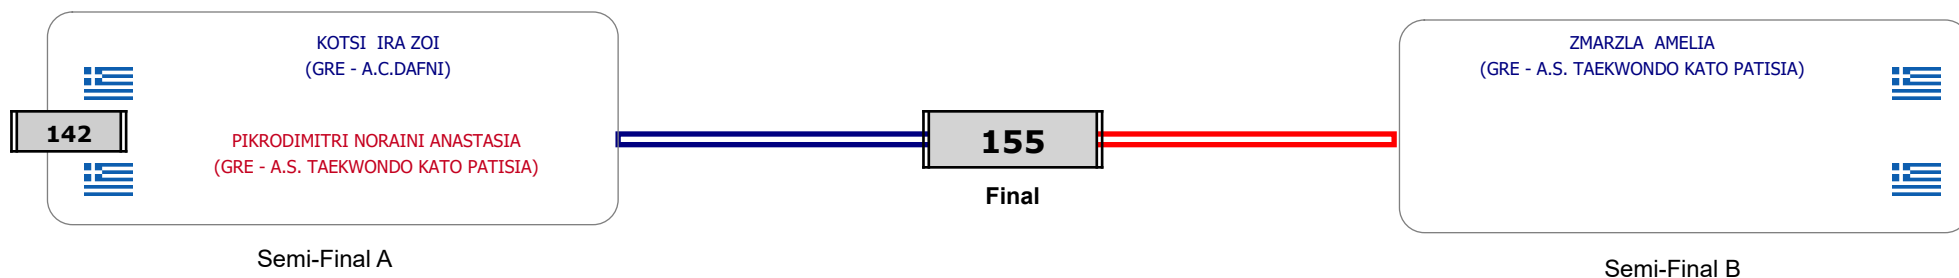

Παρατηρητής

Συμμετοχή 5 Αθλητές/τριες από 5 συλλόγους.

Matches Pool Grid

Αλυτάρχης

Παρατηρητής

Συμμετοχή 5 Αθλητές/τριες από 4 συλλόγους.

Matches Pool Grid

Αλυτάρχης

Παρατηρητής

Συμμετοχή 3 Αθλητές/τριες από 2 συλλόγους.

Matches Pool Grid

Αλυτάρχης

Παρατηρητής

Συμμετοχή 3 Αθλητές/τριες από 3 συλλόγους.

Matches Pool Grid

Αλυτάρχης