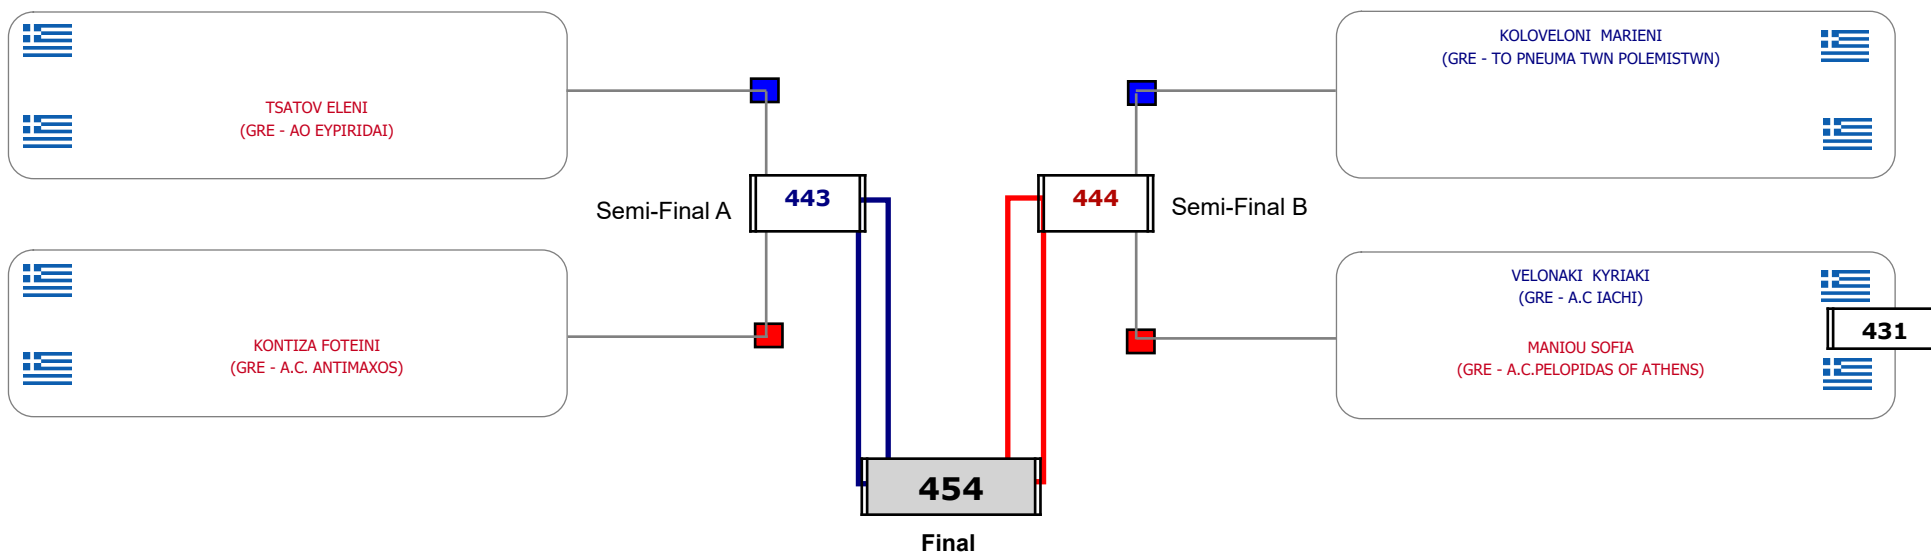

Matches Pool Grid

Αλυτάρχης

Παρατηρητής

Συμμετοχή 5 Αθλητές/τριες από 5 συλλόγους.

Matches Pool Grid

Αλυτάρχης

Παρατηρητής

Συμμετοχή 8 Αθλητές/τριες από 8 συλλόγους.

Matches Pool Grid

Αλυτάρχης

Παρατηρητής

Συμμετοχή 4 Αθλητές/τριες από 4 συλλόγους.

Matches Pool Grid

Συμμετοχή 8 Αθλητές/τριες από 7 συλλόγους.

Matches Pool Grid

Αλυτάρχης