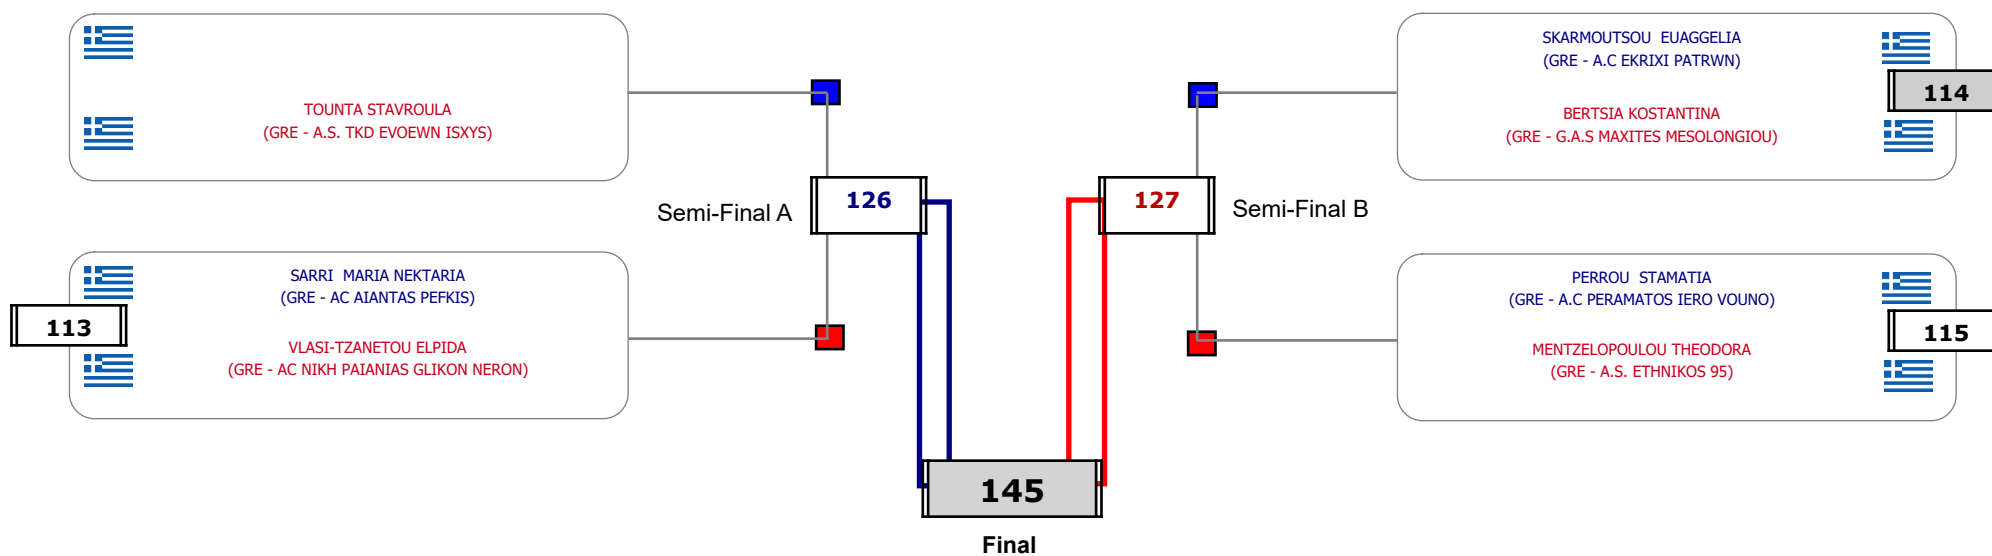

Παρατηρητής

Συμμετοχή 3 Αθλητές/τριες από 2 συλλόγους.

Matches Pool Grid

Αλυτάρχης

Παρατηρητής

Συμμετοχή 3 Αθλητές/τριες από 3 συλλόγους.

Matches Pool Grid

Αλυτάρχης

Παρατηρητής

Συμμετοχή 6 Αθλητές/τριες από 6 συλλόγους.

Matches Pool Grid

Αλυτάρχης

Παρατηρητής

Συμμετοχή 4 Αθλητές/τριες από 3 συλλόγους.

Matches Pool Grid

Συμμετοχή 7 Αθλητές/τριες από 7 συλλόγους.

Matches Pool Grid

Αυτάρχης

Παρατηρητής

Συμμετοχή 12 Αθλητές/τριες από 10 συλλόγους.

Matches Pool Grid

Αλιτάρχης

Παρατηρητής

Συμμετοχή 8 Αθλητές/τριες από 8 συλλόγους.