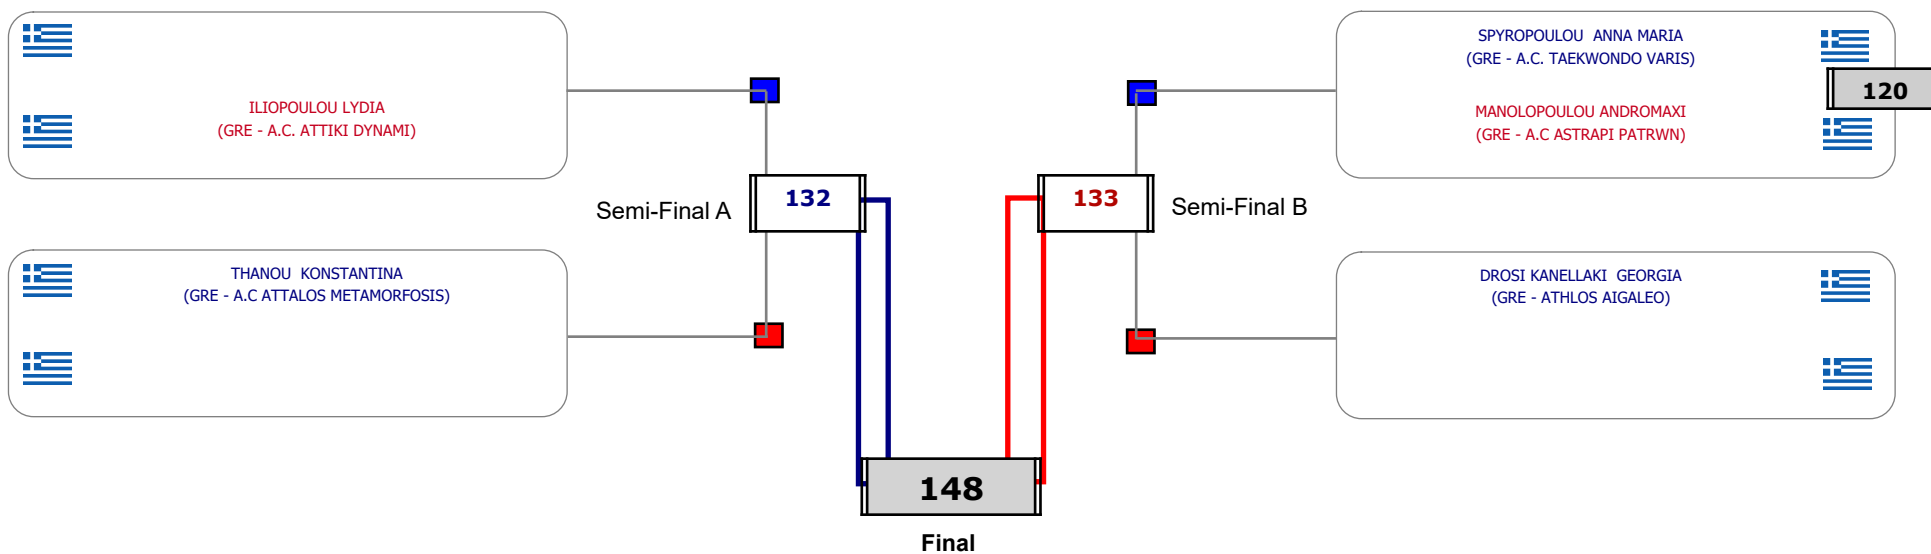

Παρατηρητής

Συμμετοχή 9 Αθλητές/τριες από 9 συλλόγους.

Matches Pool Grid

Αλυτάρχης

Παρατηρητής

Συμμετοχή 6 Αθλητές/τριες από 6 συλλόγους.

Matches Pool Grid

Αλυτάρχης

Παρατηρητής

Συμμετοχή 3 Αθλητές/τριες από 3 συλλόγους.

Matches Pool Grid

Αλυτάρχης

Παρατηρητής

Συμμετοχή 5 Αθλητές/τριες από 5 συλλόγους.

Matches Pool Grid

Αιτάρχης