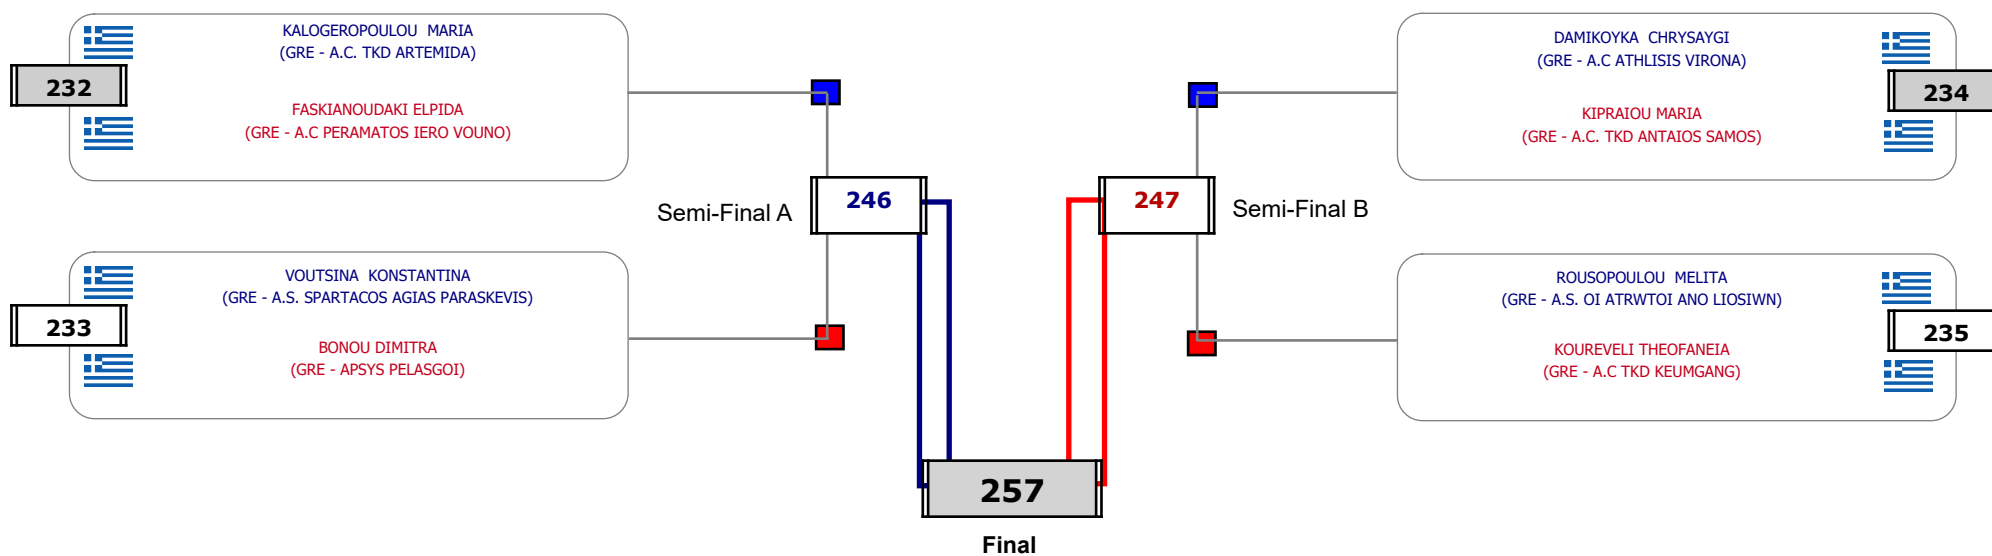

Παρατηρητής

Συμμετοχή 6 Αθλητές/τριες από 6 συλλόγους.

Matches Pool Grid

Αλυτάρχης

Παρατηρητής

Συμμετοχή 4 Αθλητές/τριες από 3 συλλόγους.

Matches Pool Grid

Συμμετοχή 7 Αθλητές/τριες από 7 συλλόγους.

Matches Pool Grid

Αυτάρχης

Παρατηρητής

Συμμετοχή 12 Αθλητές/τριες από 10 συλλόγους.

Matches Pool Grid

Αλιτάρχης

Παρατηρητής

Συμμετοχή 8 Αθλητές/τριες από 8 συλλόγους.

Matches Pool Grid

Αλυτάρχης

Παρατηρητής

Συμμετοχή 2 Αθλητές/τριες από 2 συλλόγους.

Matches Pool Grid

Αλυτάρχης

Παρατηρητής

Συμμετοχή 4 Αθλητές/τριες από 4 συλλόγους.