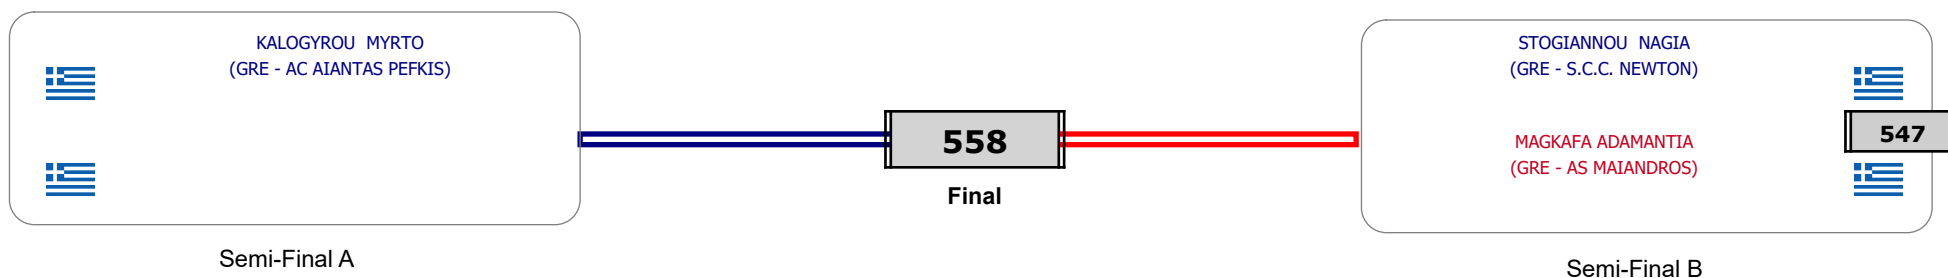

Παρατηρητής

Συμμετοχή 9 Αθλητές/τριες από 9 συλλόγους.

Matches Pool Grid

Αλυτάρχης

Παρατηρητής

Συμμετοχή 6 Αθλητές/τριες από 6 συλλόγους.

Matches Pool Grid

Αλυτάρχης

Παρατηρητής

Συμμετοχή 3 Αθλητές/τριες από 3 συλλόγους.

Matches Pool Grid

Αλυτάρχης

Παρατηρητής

Συμμετοχή 5 Αθλητές/τριες από 5 συλλόγους.

Matches Pool Grid

Αιτάρχης