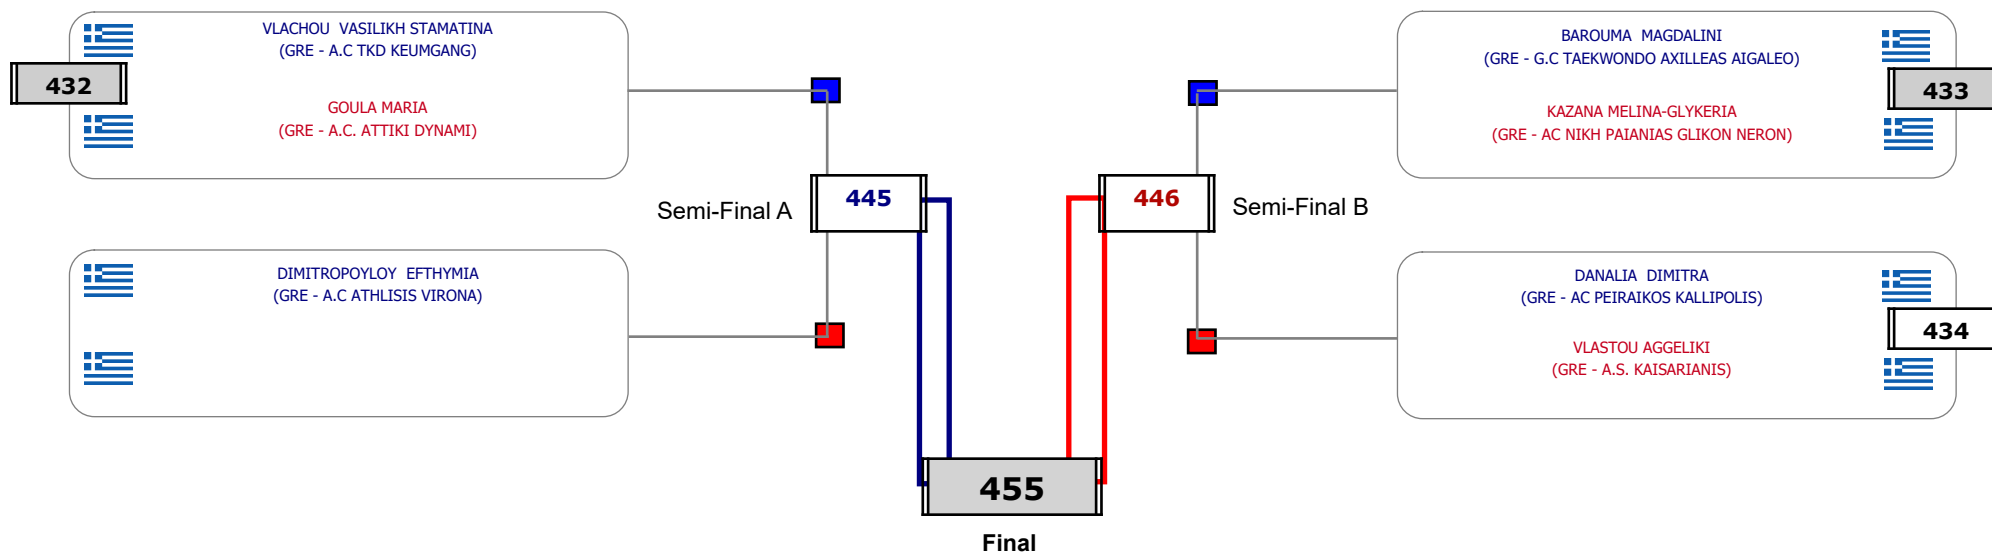

Παρατηρητής

Συμμετοχή 11 Αθλητές/τριες από 9 συλλόγους.

Matches Pool Grid

Αλυτάρχης

Παρατηρητής

Συμμετοχή 3 Αθλητές/τριες από 3 συλλόγους.

Matches Pool Grid

Αλυτάρχης

Παρατηρητής

Συμμετοχή 2 Αθλητές/τριες από 2 συλλόγους.

Matches Pool Grid

Αλυτάρχης

Παρατηρητής

Συμμετοχή 2 Αθλητές/τριες από 2 συλλόγους.

Matches Pool Grid

Αλυτάρχης

Παρατηρητής

Συμμετοχή 7 Αθλητές/τριες από 7 συλλόγους.

Matches Pool Grid

Αυτάρχης

Παρατηρητής

Συμμετοχή 12 Αθλητές/τριες από 9 συλλόγους.

Matches Pool Grid

Αυτάρχης