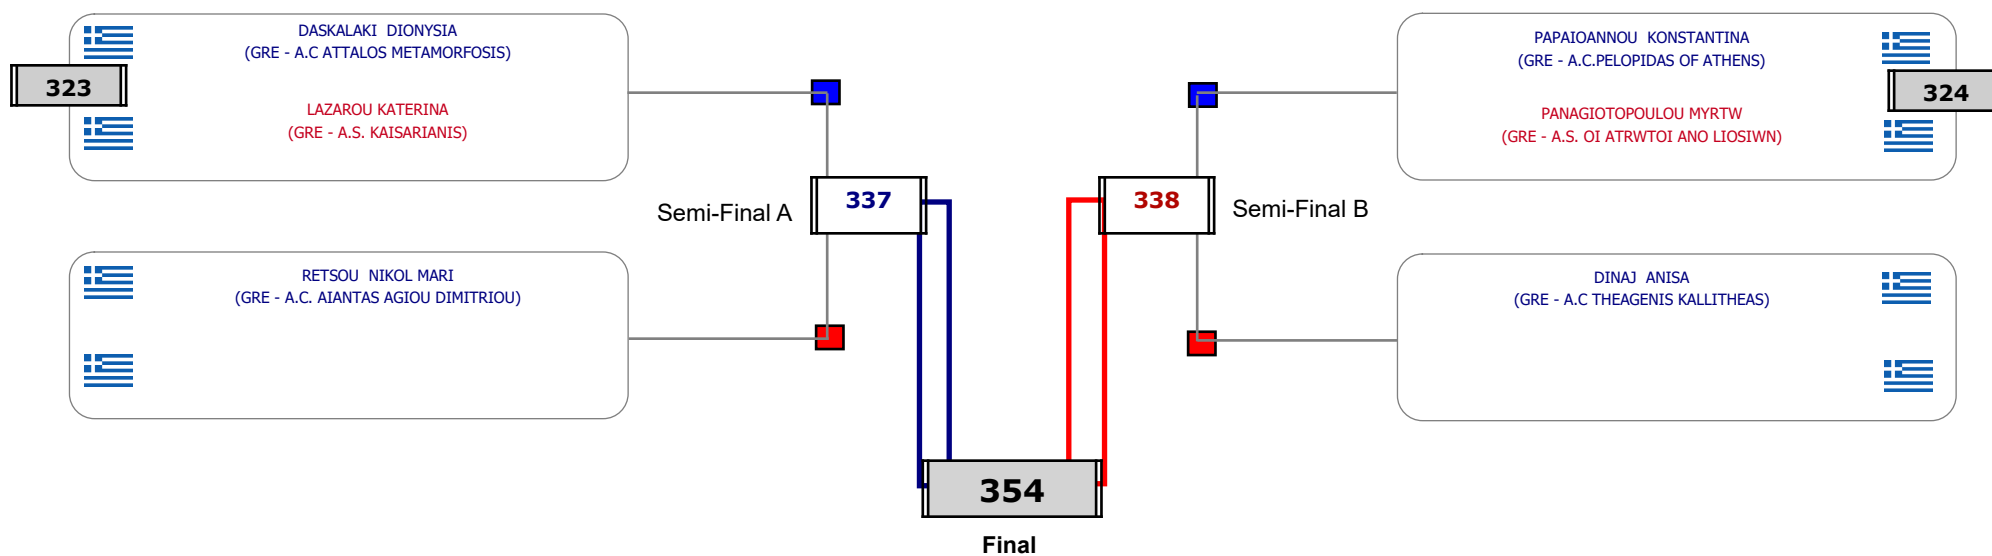

Παρατηρητής

Συμμετοχή 5 Αθλητές/τριες από 5 συλλόγους.

Matches Pool Grid

Αλυτάρχης

Παρατηρητής

Συμμετοχή 5 Αθλητές/τριες από 4 συλλόγους.

Matches Pool Grid

Αλυτάρχης

Παρατηρητής

Συμμετοχή 3 Αθλητές/τριες από 2 συλλόγους.

Matches Pool Grid

Αλυτάρχης

Παρατηρητής

Συμμετοχή 3 Αθλητές/τριες από 3 συλλόγους.

Matches Pool Grid

Αλυτάρχης

Παρατηρητής

Συμμετοχή 6 Αθλητές/τριες από 6 συλλόγους.

Matches Pool Grid

Αλυτάρχης

Παρατηρητής

Συμμετοχή 4 Αθλητές/τριες από 3 συλλόγους.

Matches Pool Grid

Συμμετοχή 7 Αθλητές/τριες από 7 συλλόγους.