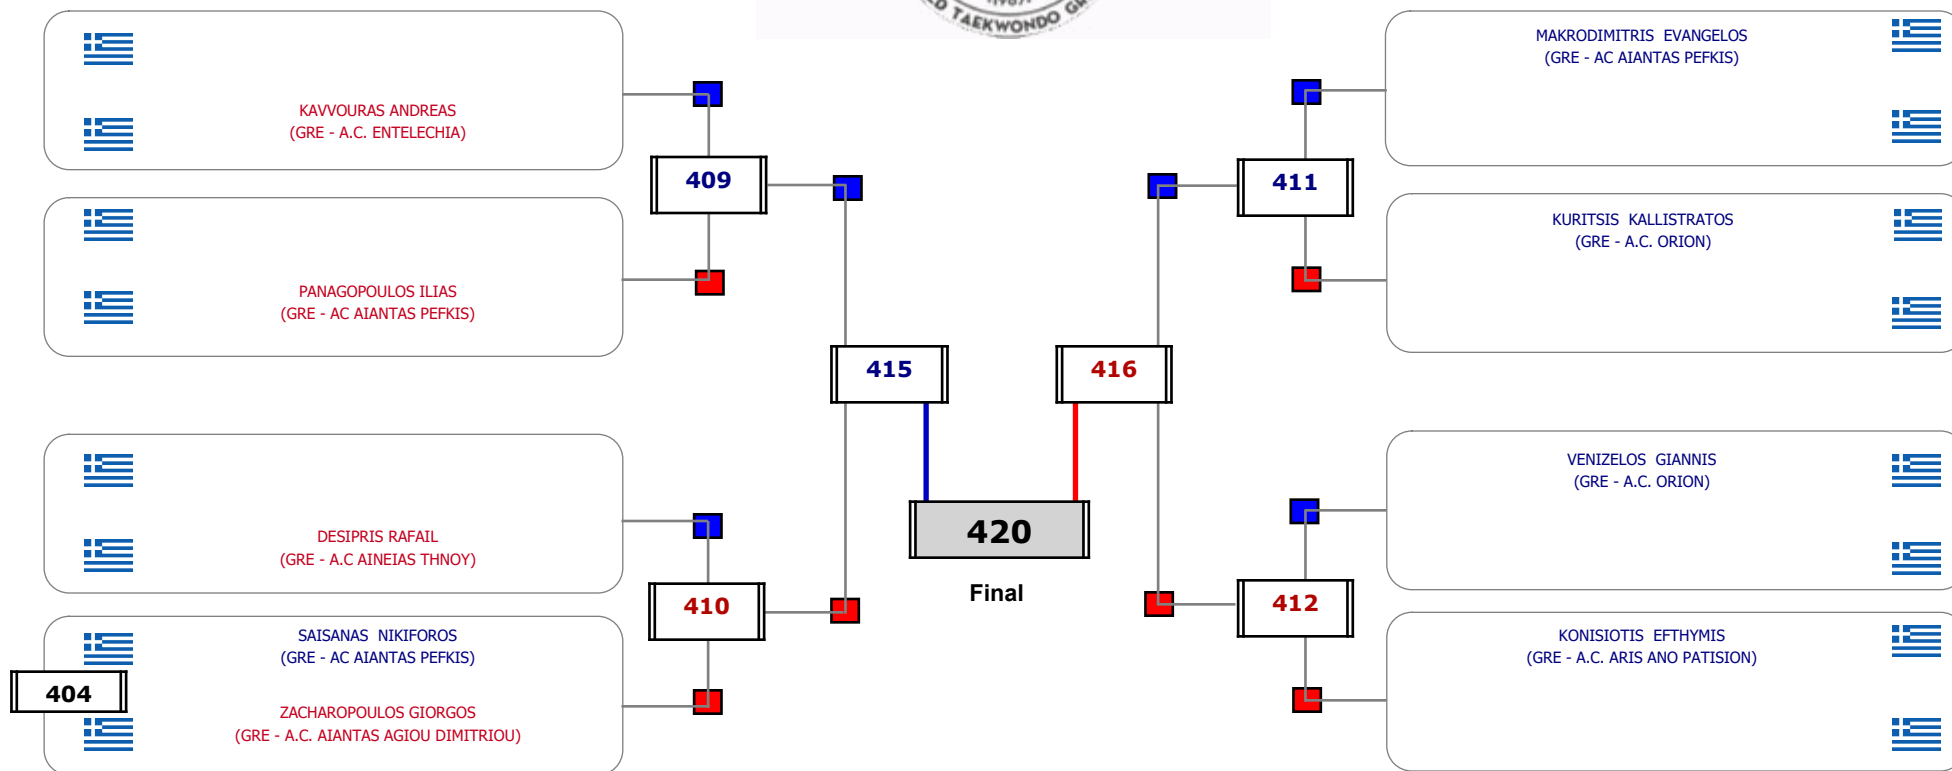

Matches Pool Grid

Αλυτάρχης

Παρατηρητής

Συμμετοχή 1 Αθλητές/τριες από 1 συλλόγους.

Matches Pool Grid

Αλυτάρχης

Παρατηρητής

Συμμετοχή 1 Αθλητές/τριες από 1 συλλόγους.

Matches Pool Grid

Αλυτάρχης

Παρατηρητής

Συμμετοχή 7 Αθλητές/τριες από 6 συλλόγους.

Συμμετοχή 26 Αθλητές/τριες από 14 συλλόγους.

Συμμετοχή 24 Αθλητές/τριες από 16 συλλόγους.

**Matches Pool Grid**

Αλιτάρχης

Παρατηρητής

Συμμετοχή 11 Αθλητές/τριες από 9 συλλόγους.

Matches Pool Grid

Αλιτάρχης

Παρατηρητής

Συμμετοχή 9 Αθλητές/τριες από 7 συλλόγους.

Matches Pool Grid

Αλυτάρχης