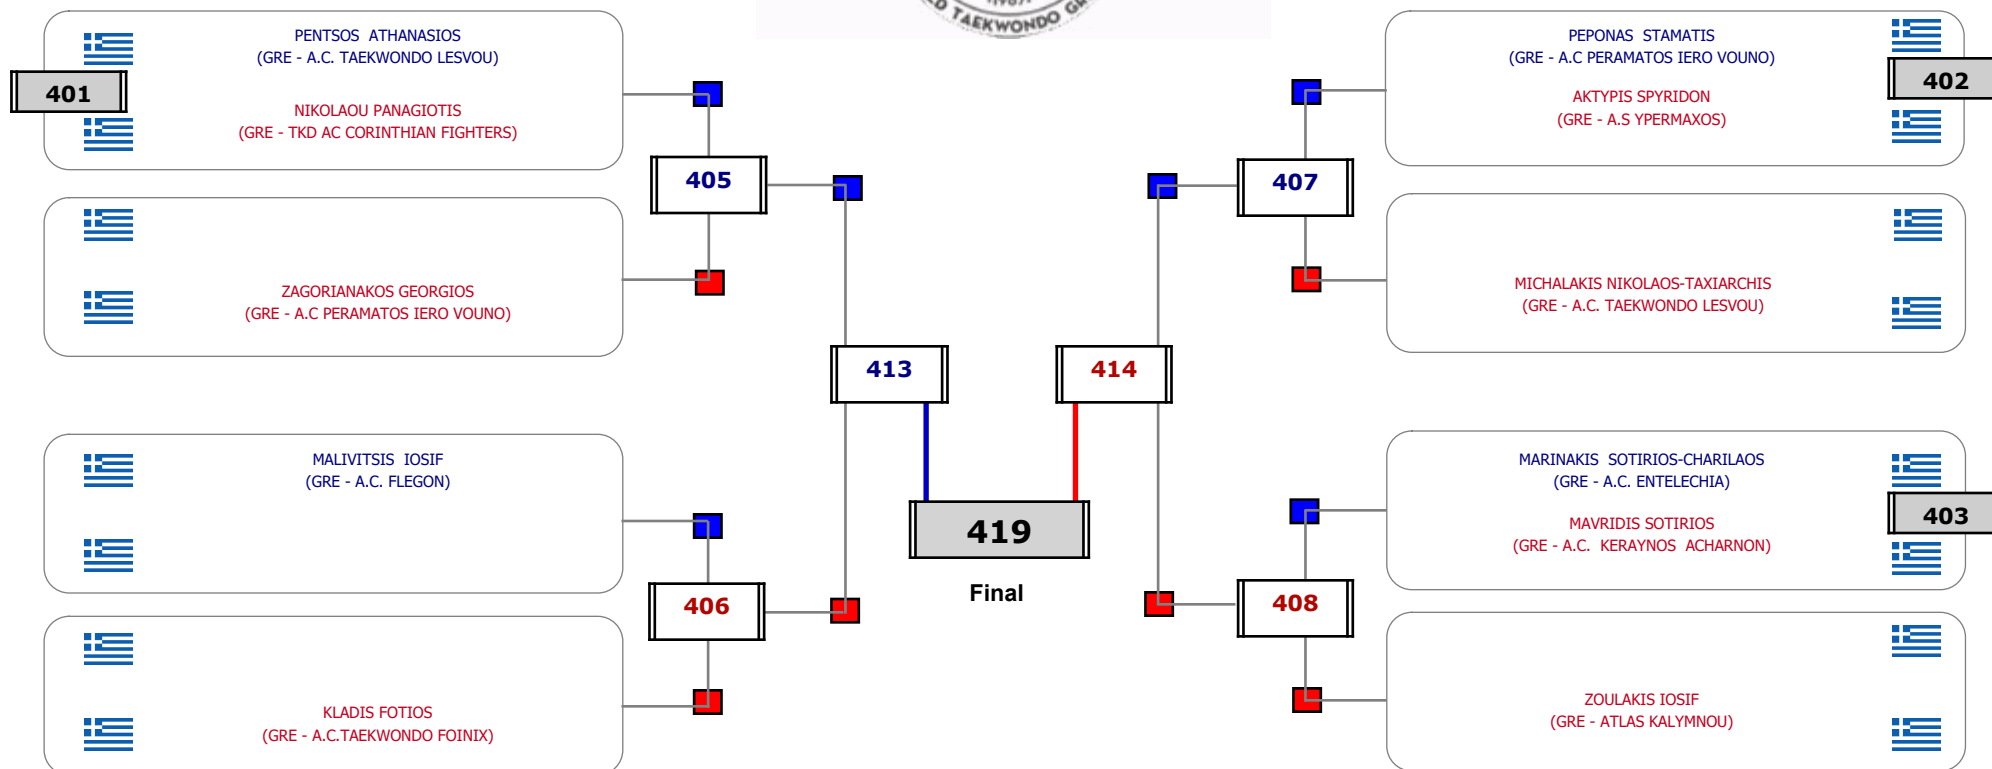

Matches Pool Grid

Αλυτάρχης

Παρατηρητής

Συμμετοχή 1 Αθλητές/τριες από 1 συλλόγους.

Matches Pool Grid

Αλυτάρχης

Παρατηρητής

Συμμετοχή 1 Αθλητές/τριες από 1 συλλόγους.

Matches Pool Grid

Αλυτάρχης

Παρατηρητής

Συμμετοχή 7 Αθλητές/τριες από 6 συλλόγους.

Συμμετοχή 26 Αθλητές/τριες από 14 συλλόγους.

Συμμετοχή 24 Αθλητές/τριες από 16 συλλόγους.

**Matches Pool Grid**

Αλιτάρχης

Παρατηρητής

Συμμετοχή 11 Αθλητές/τριες από 9 συλλόγους.

Matches Pool Grid

Αλιτάρχης

Παρατηρητής

Συμμετοχή 9 Αθλητές/τριες από 7 συλλόγους.

Matches Pool Grid

Αλυτάρχης