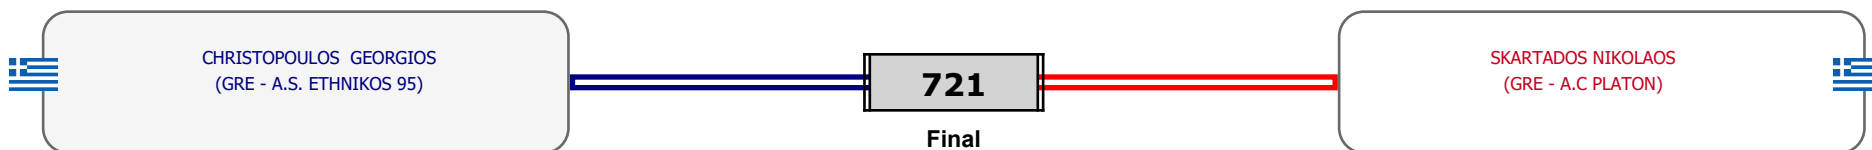

Παρατηρητής

Συμμετοχή 7 Αθλητές/τριες από 6 συλλόγους.

Matches Pool Grid

Αλυτάρχης

Παρατηρητής

Συμμετοχή 2 Αθλητές/τριες από 2 συλλόγους.

Matches Pool Grid

Αλυτάρχης