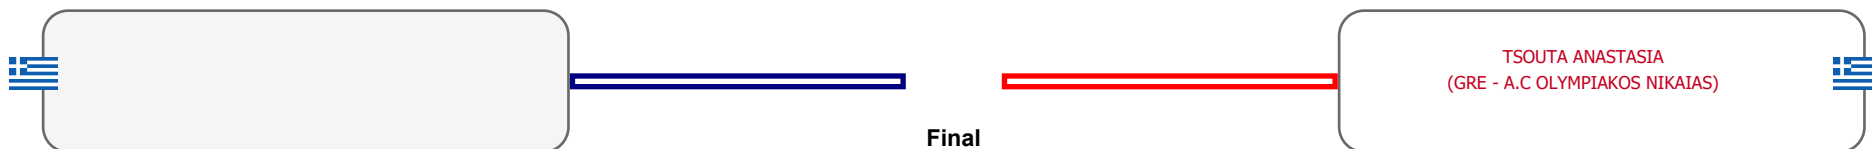

Συμμετοχή 4 Αθλητές/τριες από 4 συλλόγους.

Matches Pool Grid

Αλυτάρχης

Παρατηρητής

Συμμετοχή 2 Αθλητές/τριες από 2 συλλόγους.

Matches Pool Grid

Αλυτάρχης

Παρατηρητής