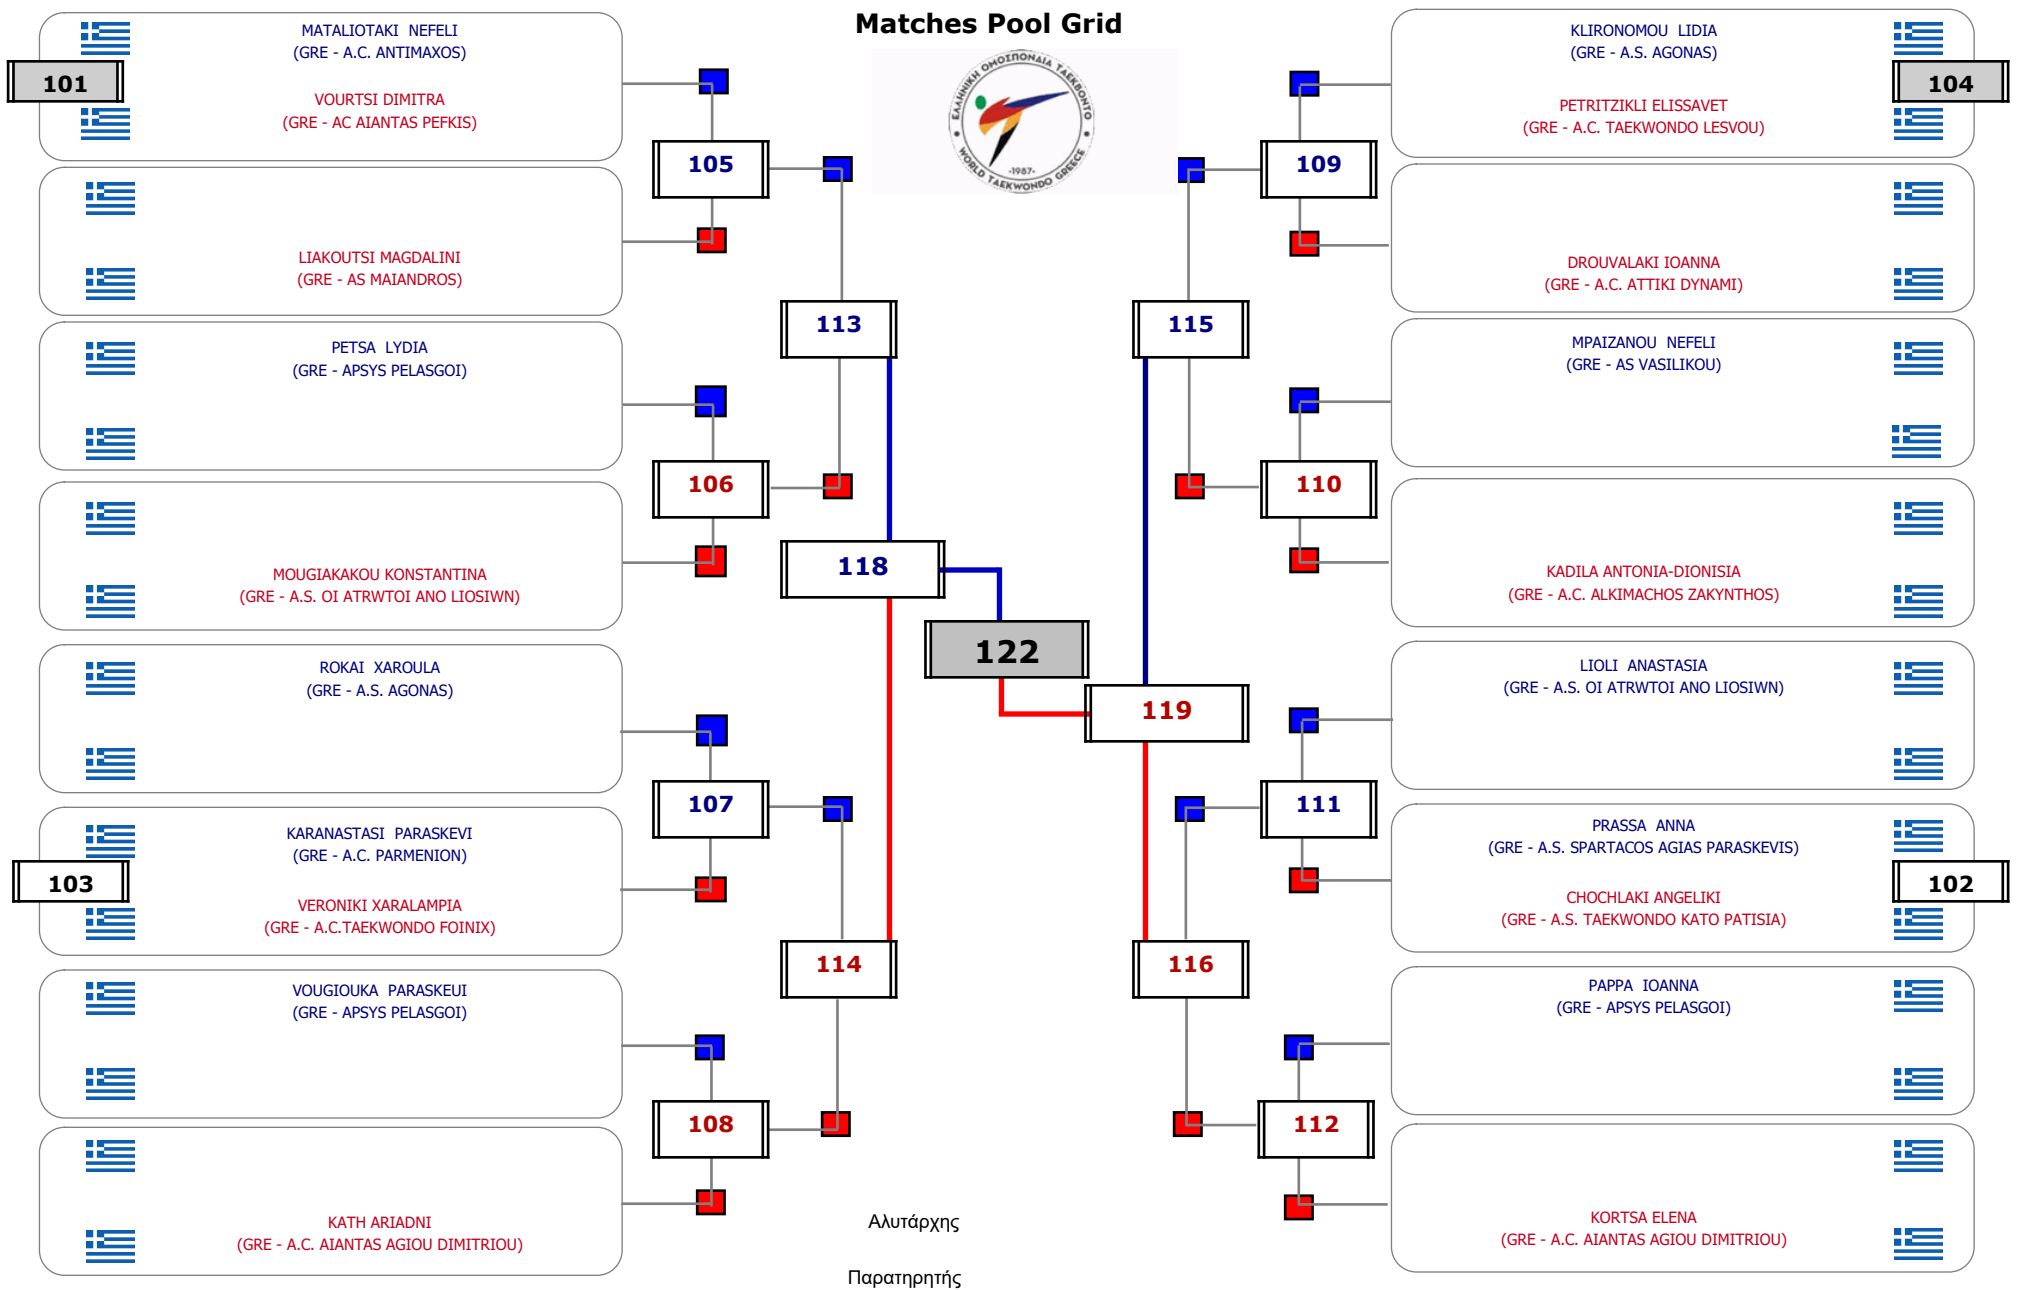

Matches Pool Grid

Αλυτάρχης

Παρατηρητής

Συμμετοχή 4 Αθλητές/τριες από 4 συλλόγους.

Matches Pool Grid

Συμμετοχή 7 Αθλητές/τριες από 7 συλλόγους.

Συμμετοχή 20 Αθλητές/τριες από 15 συλλόγους.

**Matches Pool Grid**

Συμμετοχή 11 Αθλητές/τριες από 11 συλλόγους.

Matches Pool Grid

Αλυτάρχης

Παρατηρητής

Συμμετοχή 8 Αθλητές/τριες από 5 συλλόγους.

Matches Pool Grid

Αλυτάρχης

Παρατηρητής

Συμμετοχή 4 Αθλητές/τριες από 4 συλλόγους.

Matches Pool Grid

Αλυτάρχης

Παρατηρητής

Συμμετοχή 2 Αθλητές/τριες από 2 συλλόγους.

Matches Pool Grid

Αλυτάρχης

Παρατηρητής