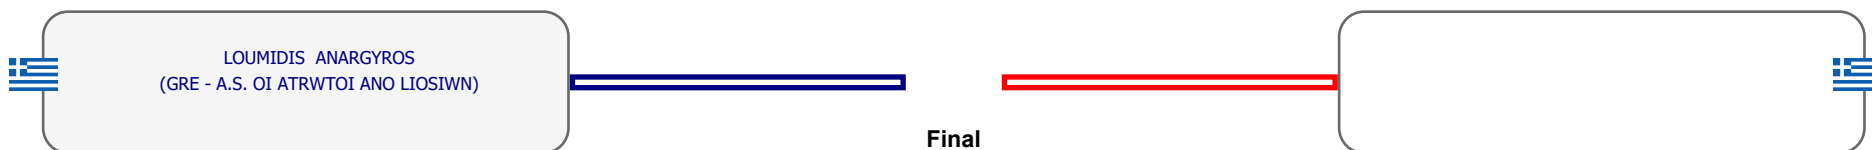

Παρατηρητής

Συμμετοχή 4 Αθλητές/τριες από 4 συλλόγους.

Matches Pool Grid

Αλυτάρχης

Παρατηρητής

Συμμετοχή 1 Αθλητές/τριες από 1 συλλόγους.

Matches Pool Grid

Αλυτάρχης