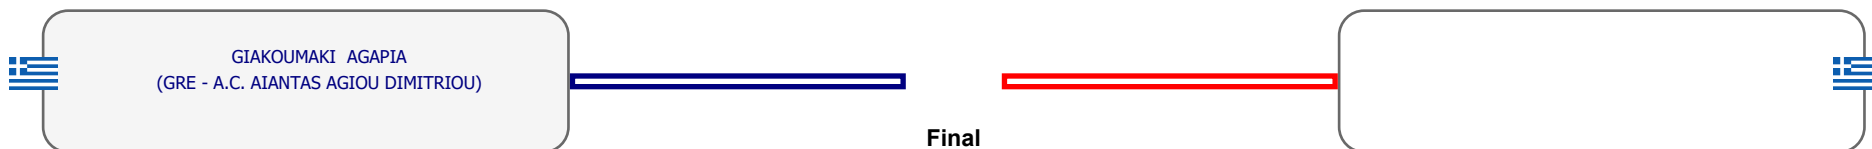

Matches Pool Grid

Αλυτάρχης

Παρατηρητής

Συμμετοχή 1 Αθλητές/τριες από 1 συλλόγους.