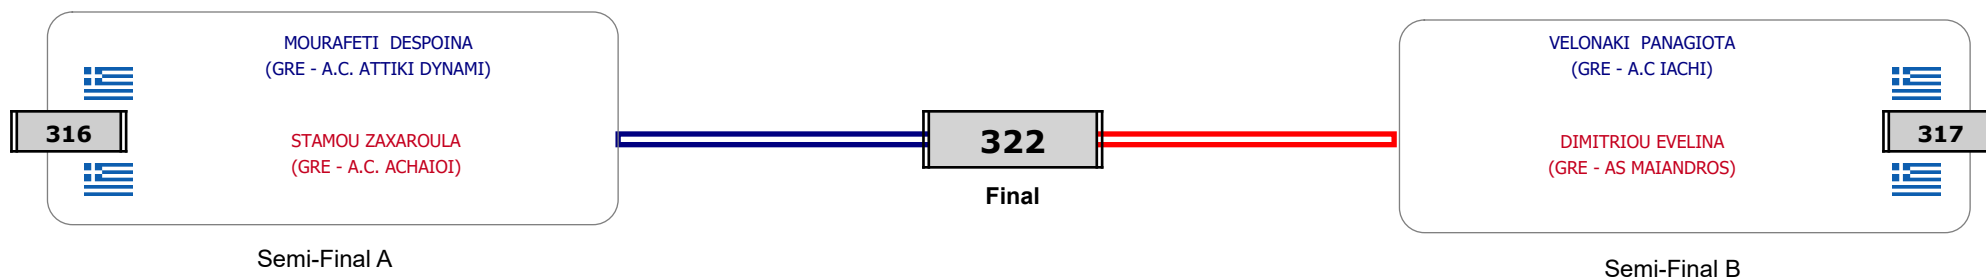

Matches Pool Grid

Αλυτάρχης

Παρατηρητής

Συμμετοχή 4 Αθλητές/τριες από 4 συλλόγους.

Matches Pool Grid

Συμμετοχή 7 Αθλητές/τριες από 7 συλλόγους.

Συμμετοχή 20 Αθλητές/τριες από 15 συλλόγους.

**Matches Pool Grid**