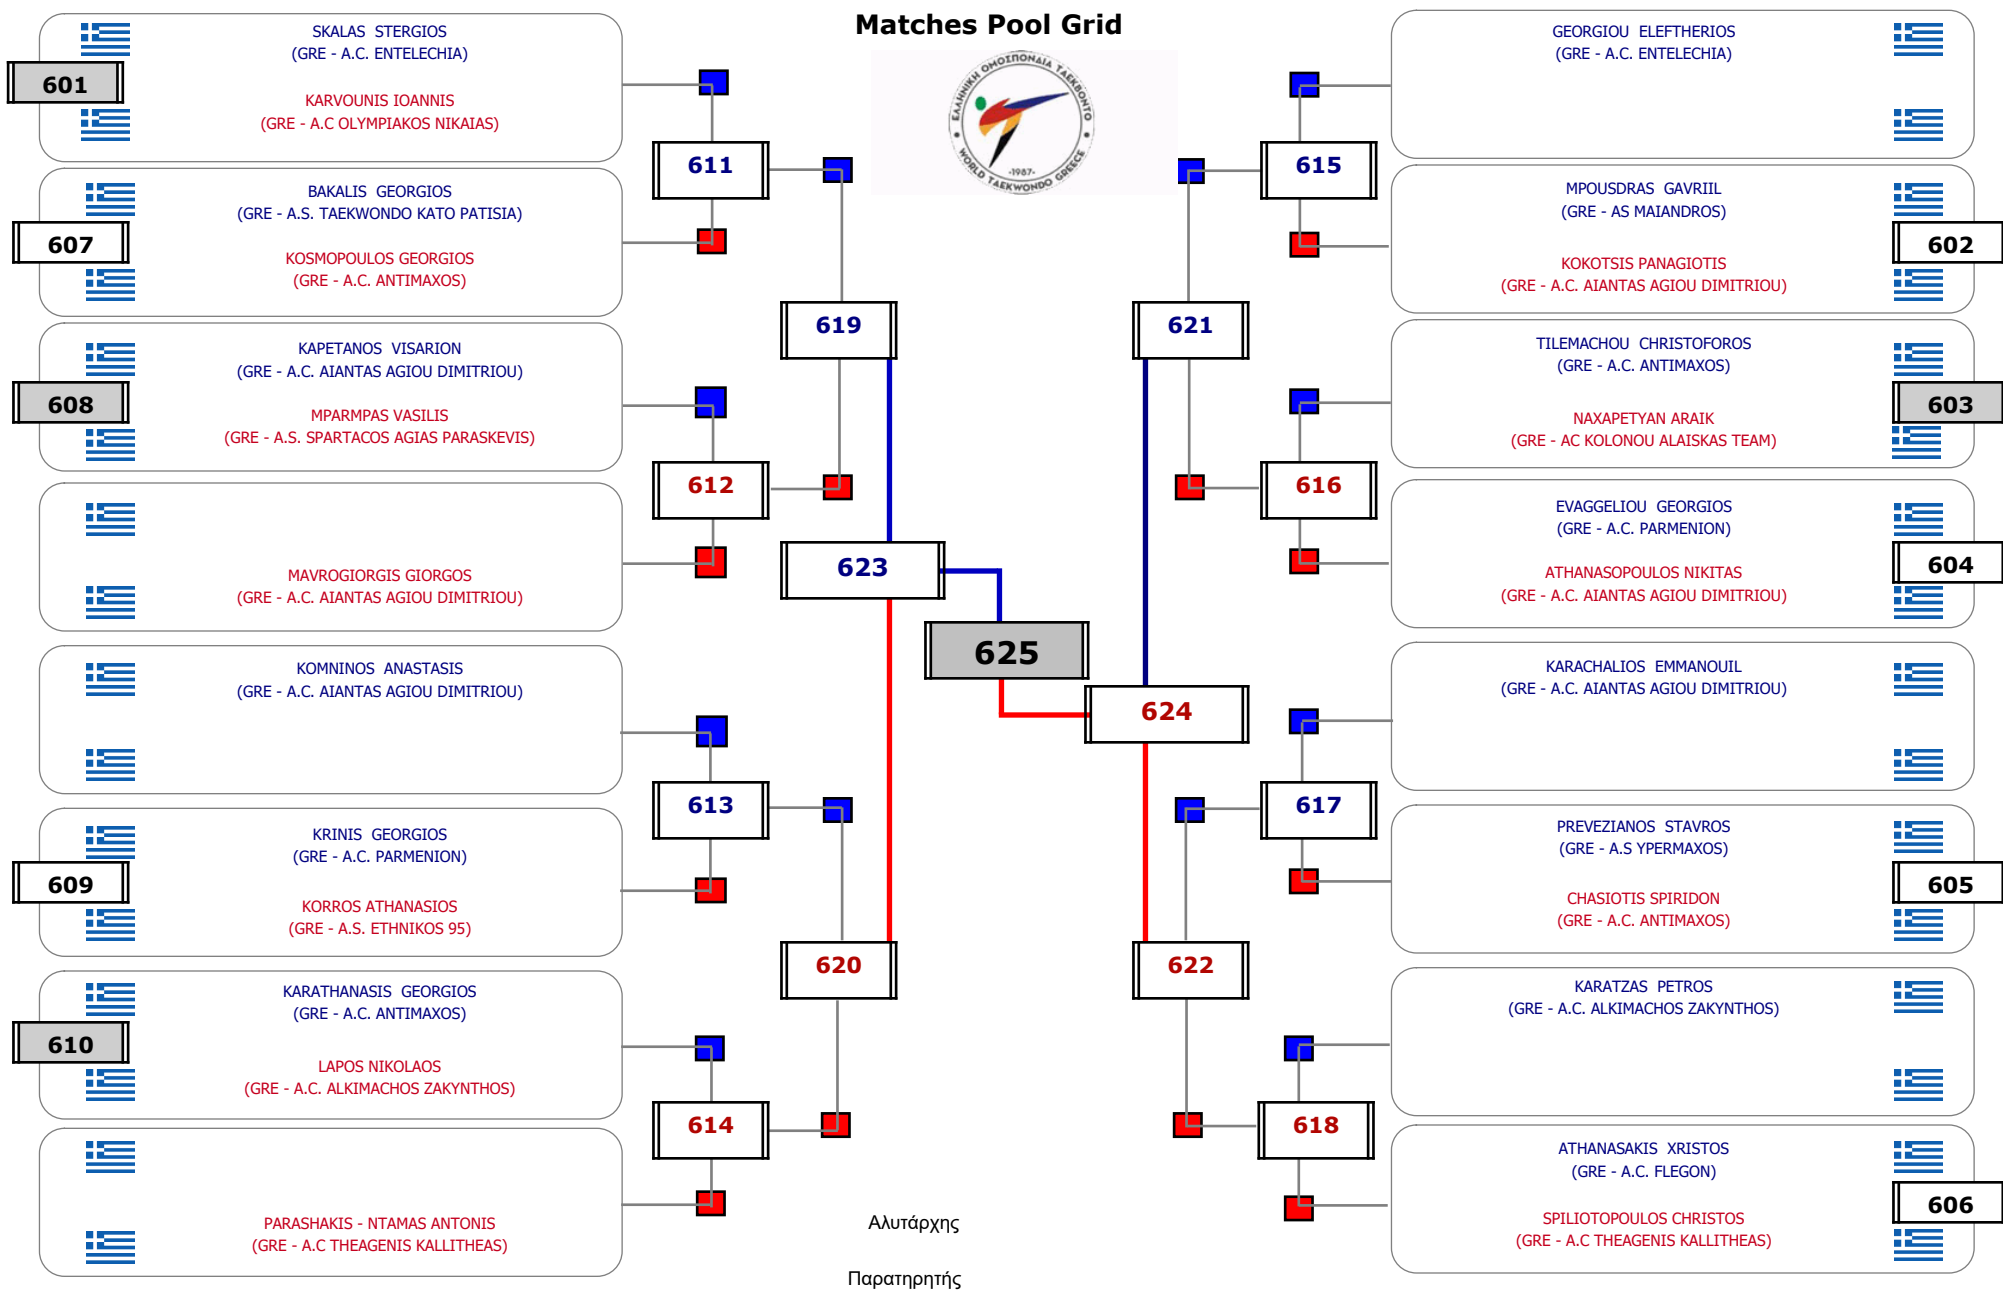

### Matches Pool Grid

Συμμετοχή 5 Αθλητές/τριες από 5 συλλόγους.

Matches Pool Grid

Αλυτάρχης

Παρατηρητής

Συμμετοχή 3 Αθλητές/τριες από 3 συλλόγους.

Matches Pool Grid

Συμμετοχή 5 Αθλητές/τριες από 5 συλλόγους.

Matches Pool Grid

Αλυτάρχης

Παρατηρητής

Συμμετοχή 1 Αθλητές/τριες από 1 συλλόγους.

Matches Pool Grid

Αλυτάρχης

Παρατηρητής

Συμμετοχή 1 Αθλητές/τριες από 1 συλλόγους.

Matches Pool Grid

Αλυτάρχης

Παρατηρητής

Συμμετοχή 7 Αθλητές/τριες από 6 συλλόγους.

Συμμετοχή 26 Αθλητές/τριες από 14 συλλόγους.

Συμμετοχή 24 Αθλητές/τριες από 16 συλλόγους.

**Matches Pool Grid**

Αλιτάρχης

Παρατηρητής

Συμμετοχή 11 Αθλητές/τριες από 9 συλλόγους.

Matches Pool Grid

Αλιτάρχης

Παρατηρητής

Συμμετοχή 9 Αθλητές/τριες από 7 συλλόγους.

Matches Pool Grid

Αλυτάρχης