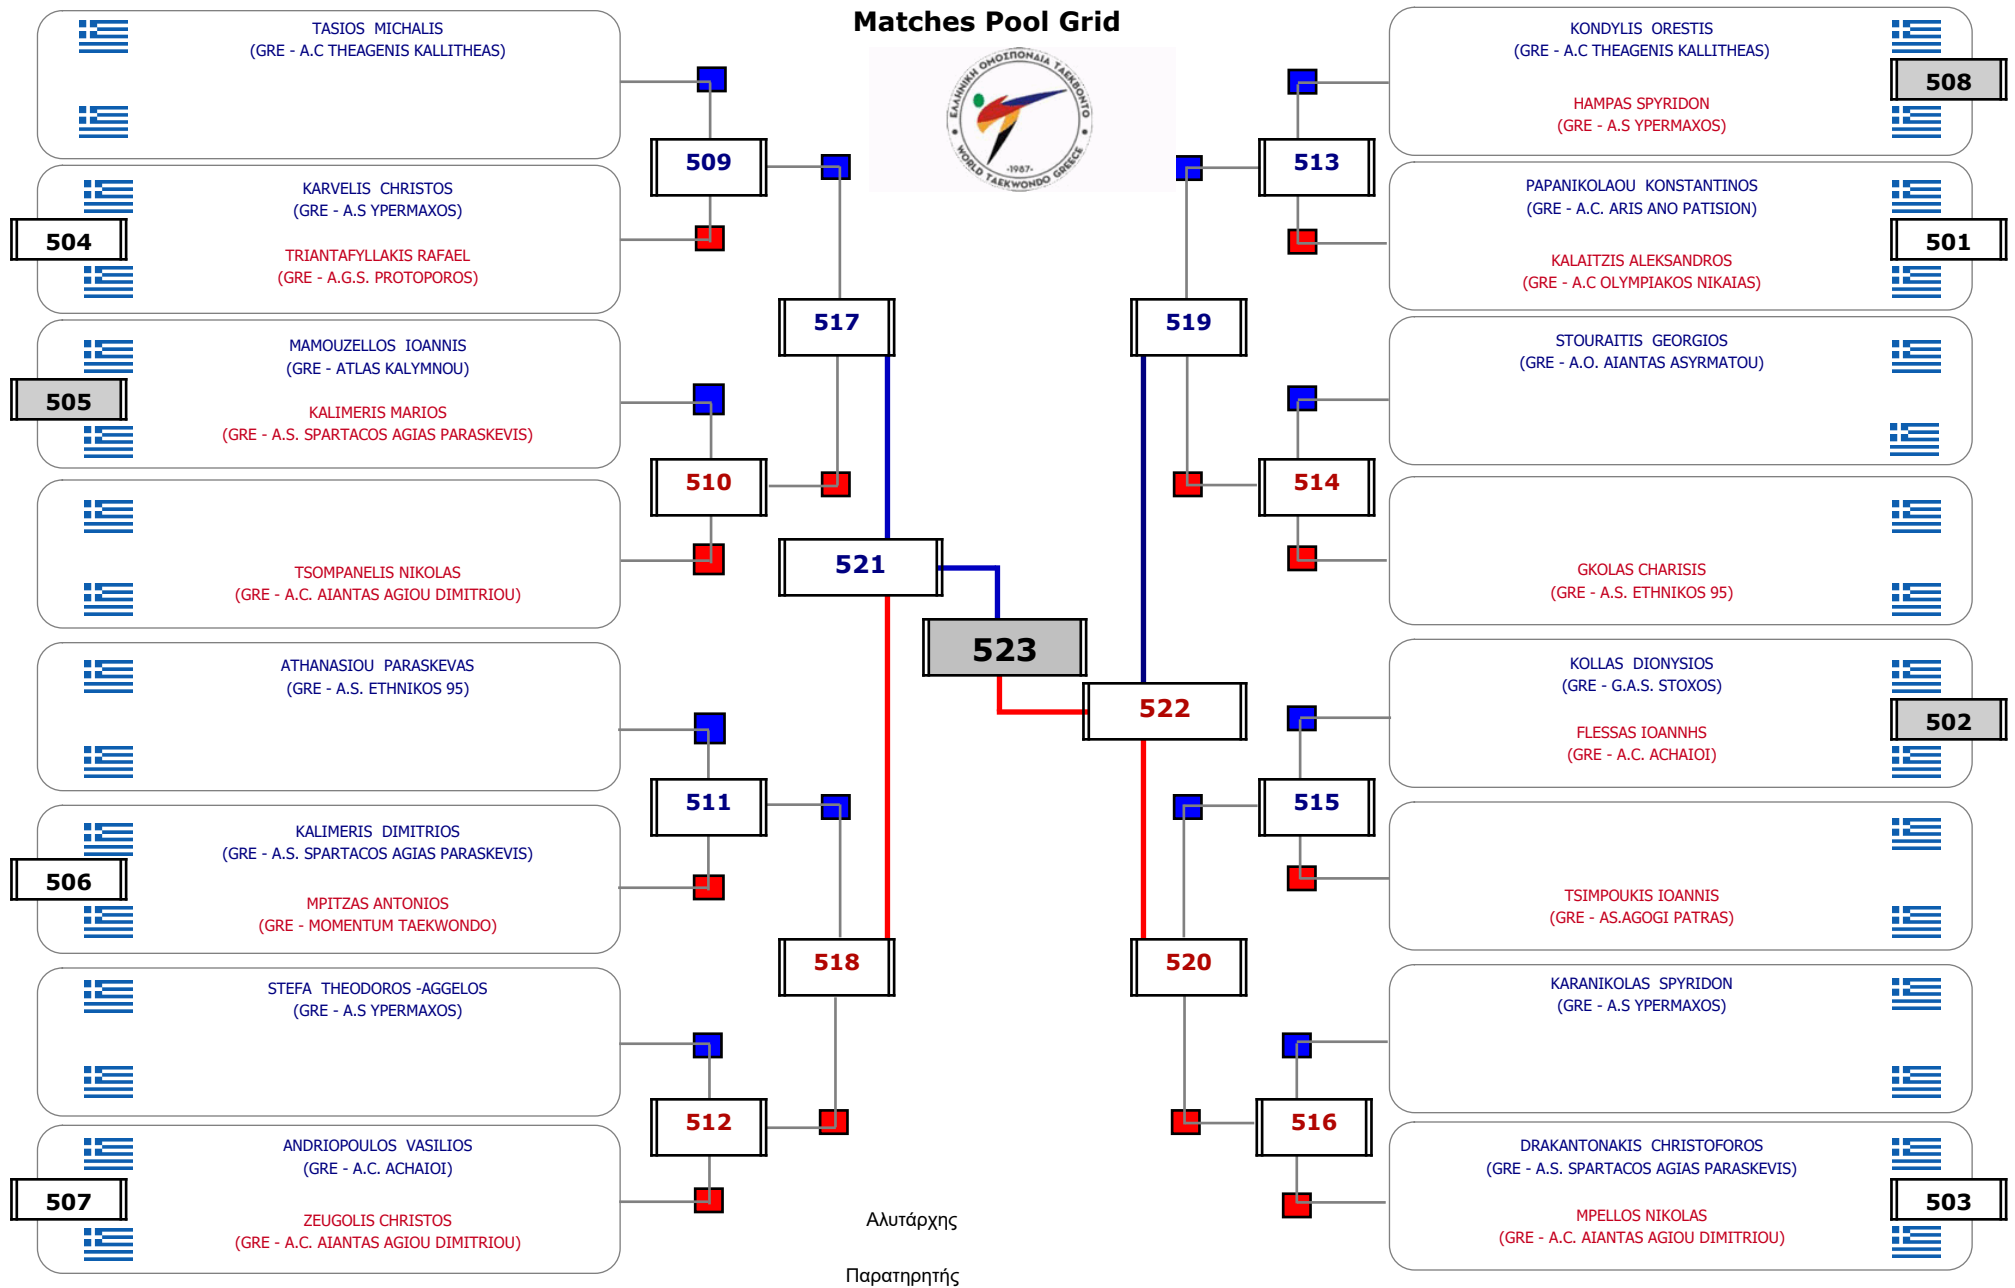

### Matches Pool Grid

Συμμετοχή 5 Αθλητές/τριες από 5 συλλόγους.

Matches Pool Grid

Αλυτάρχης

Παρατηρητής

Συμμετοχή 3 Αθλητές/τριες από 3 συλλόγους.

Matches Pool Grid

Συμμετοχή 5 Αθλητές/τριες από 5 συλλόγους.

Matches Pool Grid

Αλυτάρχης

Παρατηρητής

Συμμετοχή 1 Αθλητές/τριες από 1 συλλόγους.

Matches Pool Grid

Αλυτάρχης

Παρατηρητής

Συμμετοχή 1 Αθλητές/τριες από 1 συλλόγους.

Matches Pool Grid

Αλυτάρχης

Παρατηρητής

Συμμετοχή 7 Αθλητές/τριες από 6 συλλόγους.

Συμμετοχή 26 Αθλητές/τριες από 14 συλλόγους.

Συμμετοχή 24 Αθλητές/τριες από 16 συλλόγους.

**Matches Pool Grid**

Αλιτάρχης

Παρατηρητής

Συμμετοχή 11 Αθλητές/τριες από 9 συλλόγους.

Matches Pool Grid

Αλιτάρχης

Παρατηρητής

Συμμετοχή 9 Αθλητές/τριες από 7 συλλόγους.

Matches Pool Grid

Αλυτάρχης