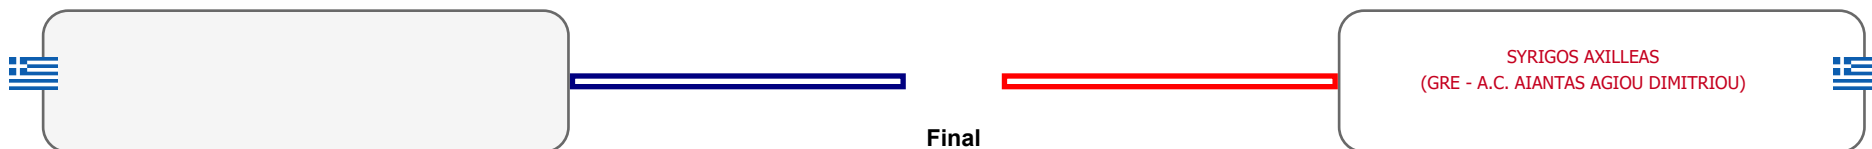

Matches Pool Grid

Αλυτάρχης

Παρατηρητής

Συμμετοχή 1 Αθλητές/τριες από 1 συλλόγους.