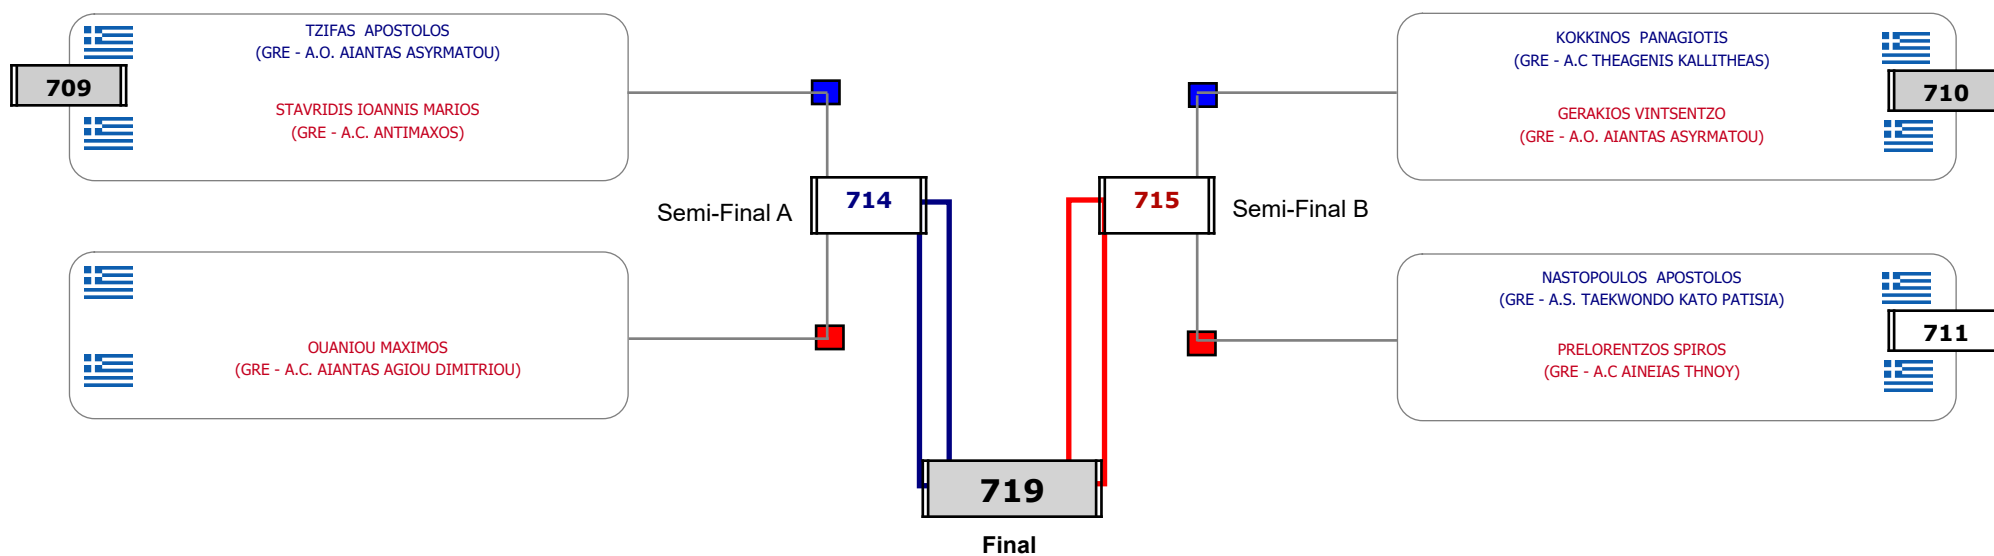

Παρατηρητής

Συμμετοχή 1 Αθλητές/τριες από 1 συλλόγους.

Matches Pool Grid

Αλυτάρχης

Παρατηρητής

Συμμετοχή 1 Αθλητές/τριες από 1 συλλόγους.

Matches Pool Grid

Αλιτάρχης

Παρατηρητής

Συμμετοχή 9 Αθλητές/τριες από 7 συλλόγους.

**Matches Pool Grid**

Αυτάρχης

Παρατηρητής

Συμμετοχή 12 Αθλητές/τριες από 10 συλλόγους.

Matches Pool Grid

Αλυτάρχης

Παρατηρητής

Συμμετοχή 7 Αθλητές/τριες από 6 συλλόγους.

Matches Pool Grid

Αλυτάρχης

Παρατηρητής

Συμμετοχή 2 Αθλητές/τριες από 2 συλλόγους.

Matches Pool Grid

Αλυτάρχης