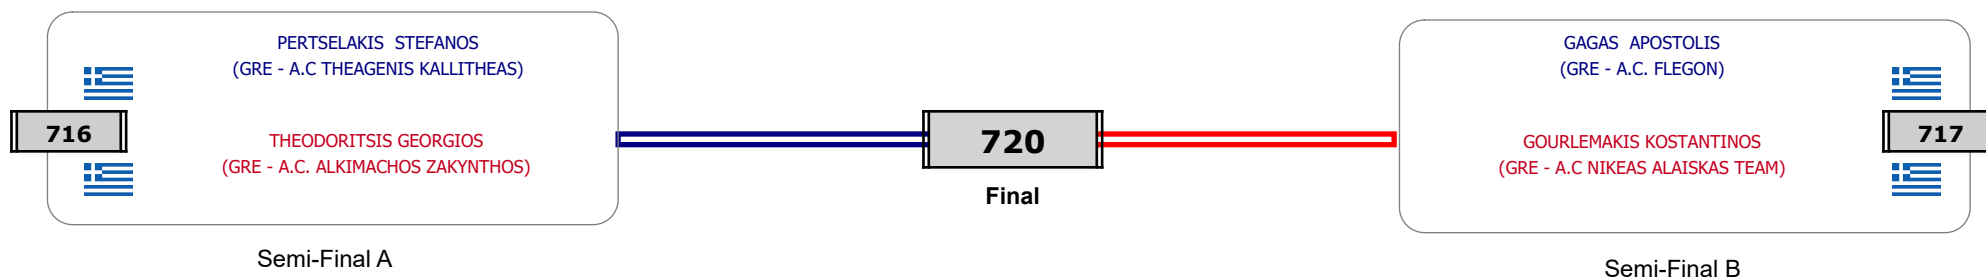

Matches Pool Grid

Αλυτάρχης

Παρατηρητής

Συμμετοχή 7 Αθλητές/τριες από 6 συλλόγους.

Συμμετοχή 26 Αθλητές/τριες από 14 συλλόγους.

Συμμετοχή 24 Αθλητές/τριες από 16 συλλόγους.

**Matches Pool Grid**

Αλιτάρχης

Παρατηρητής

Συμμετοχή 11 Αθλητές/τριες από 9 συλλόγους.

Matches Pool Grid

Αλιτάρχης

Παρατηρητής

Συμμετοχή 9 Αθλητές/τριες από 7 συλλόγους.

Matches Pool Grid

Αλυτάρχης

Παρατηρητής

Συμμετοχή 4 Αθλητές/τριες από 4 συλλόγους.

Matches Pool Grid

Αλυτάρχης

Παρατηρητής

Συμμετοχή 1 Αθλητές/τριες από 1 συλλόγους.

Matches Pool Grid

Αλυτάρχης