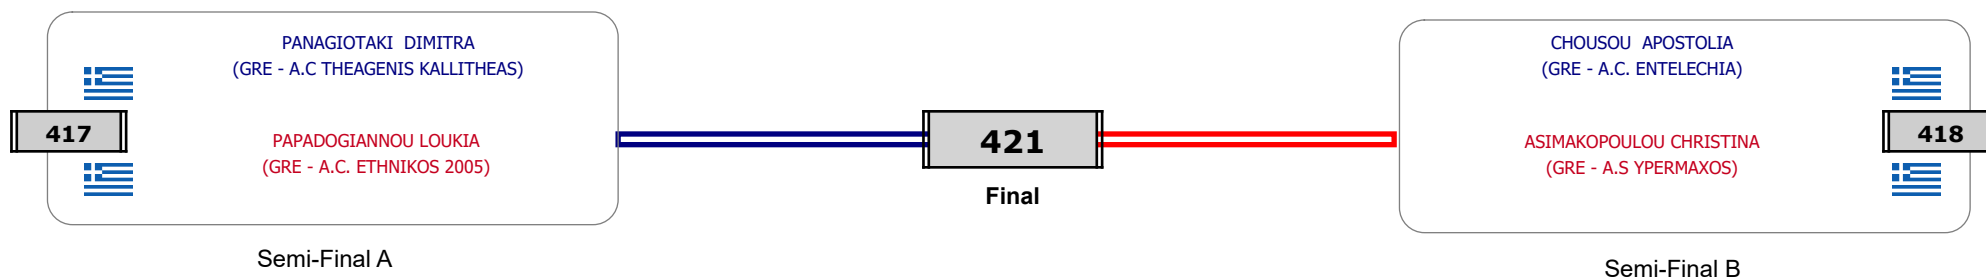

Συμμετοχή 11 Αθλητές/τριες από 11 συλλόγους.

Matches Pool Grid

Αλυτάρχης

Παρατηρητής

Συμμετοχή 8 Αθλητές/τριες από 5 συλλόγους.

Matches Pool Grid

Αλυτάρχης

Παρατηρητής