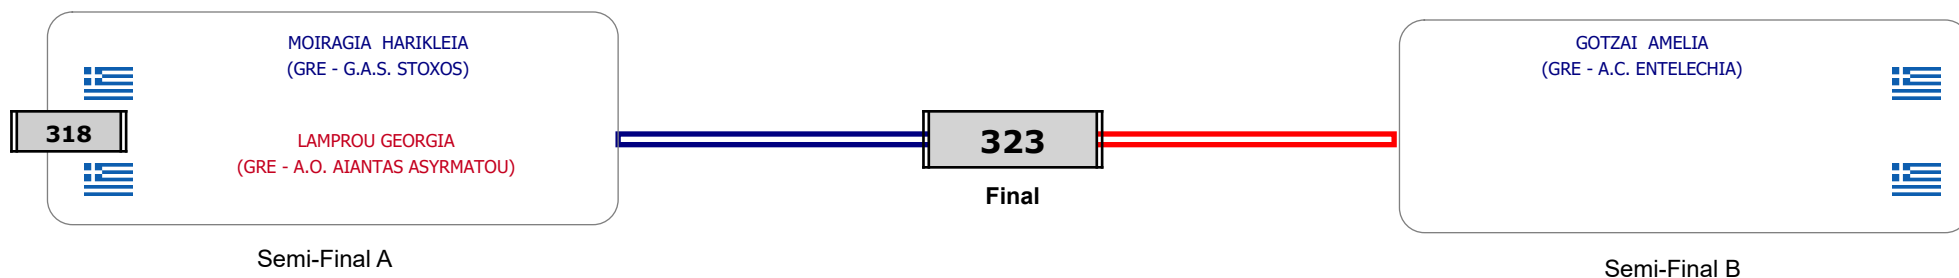

Συμμετοχή 1 Αθλητές/τριες από 1 συλλόγους.

Matches Pool Grid

Αλυτάρχης

Παρατηρητής

Συμμετοχή 2 Αθλητές/τριες από 1 συλλόγους.

### Matches Pool Grid

Συμμετοχή 5 Αθλητές/τριες από 5 συλλόγους.

Matches Pool Grid

Αλυτάρχης

Παρατηρητής

Συμμετοχή 3 Αθλητές/τριες από 3 συλλόγους.

Matches Pool Grid

Συμμετοχή 5 Αθλητές/τριες από 5 συλλόγους.