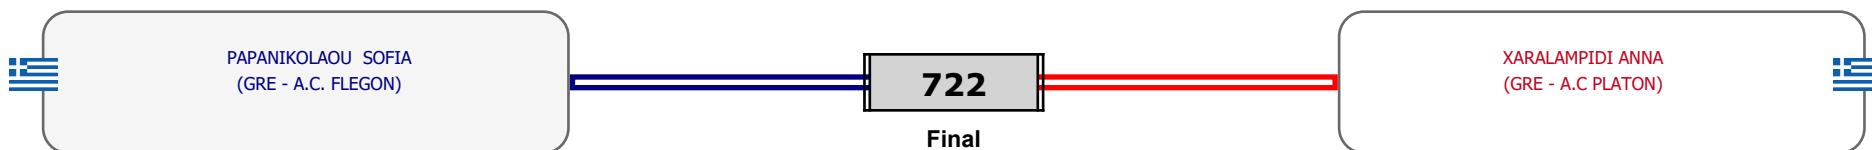

Matches Pool Grid

Αλυτάρχης

Παρατηρητής

Συμμετοχή 2 Αθλητές/τριες από 2 συλλόγους.