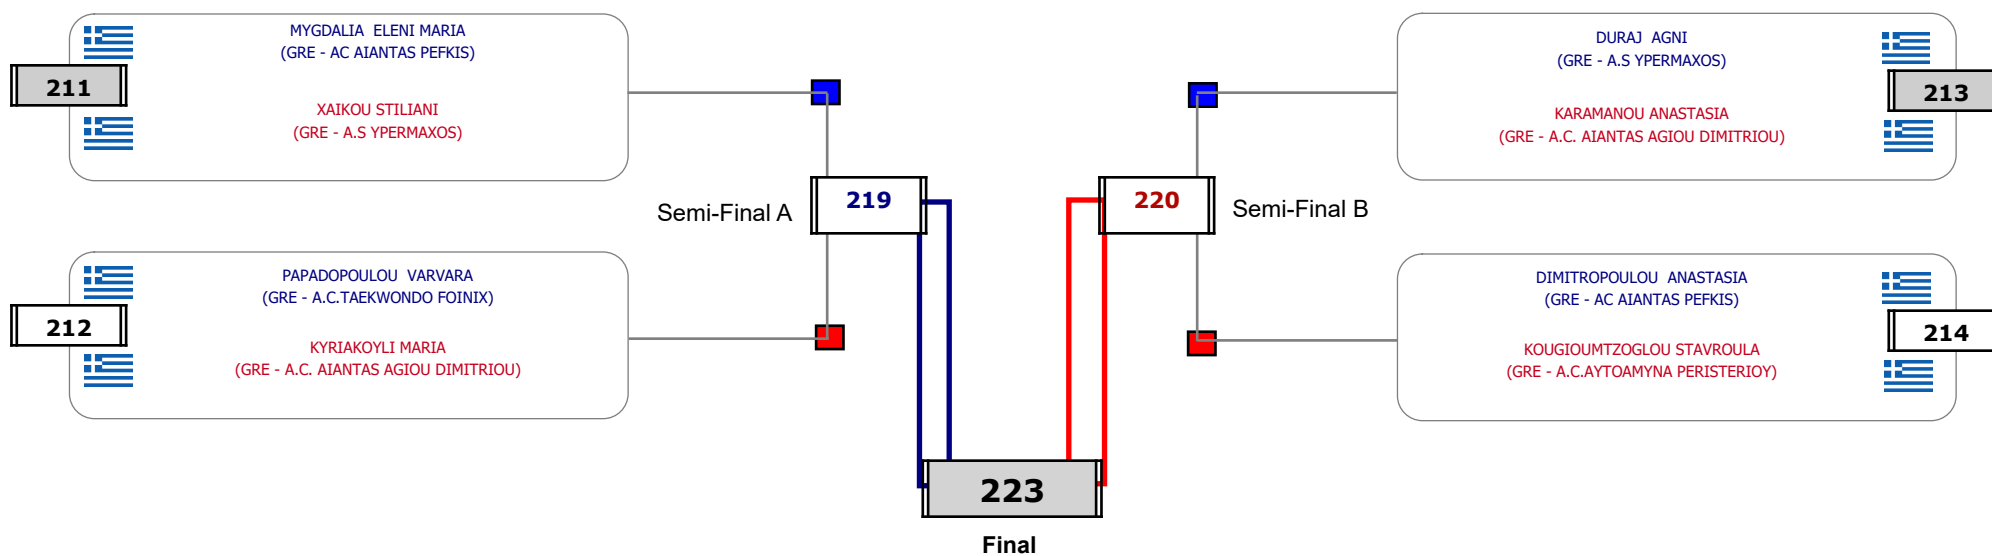

Matches Pool Grid

Αλυτάρχης

Παρατηρητής

Συμμετοχή 4 Αθλητές/τριες από 4 συλλόγους.

Matches Pool Grid

Συμμετοχή 7 Αθλητές/τριες από 7 συλλόγους.

Συμμετοχή 20 Αθλητές/τριες από 15 συλλόγους.

**Matches Pool Grid**

Συμμετοχή 11 Αθλητές/τριες από 11 συλλόγους.

Matches Pool Grid

Αλυτάρχης

Παρατηρητής

Συμμετοχή 8 Αθλητές/τριες από 5 συλλόγους.

Matches Pool Grid

Αλυτάρχης

Παρατηρητής