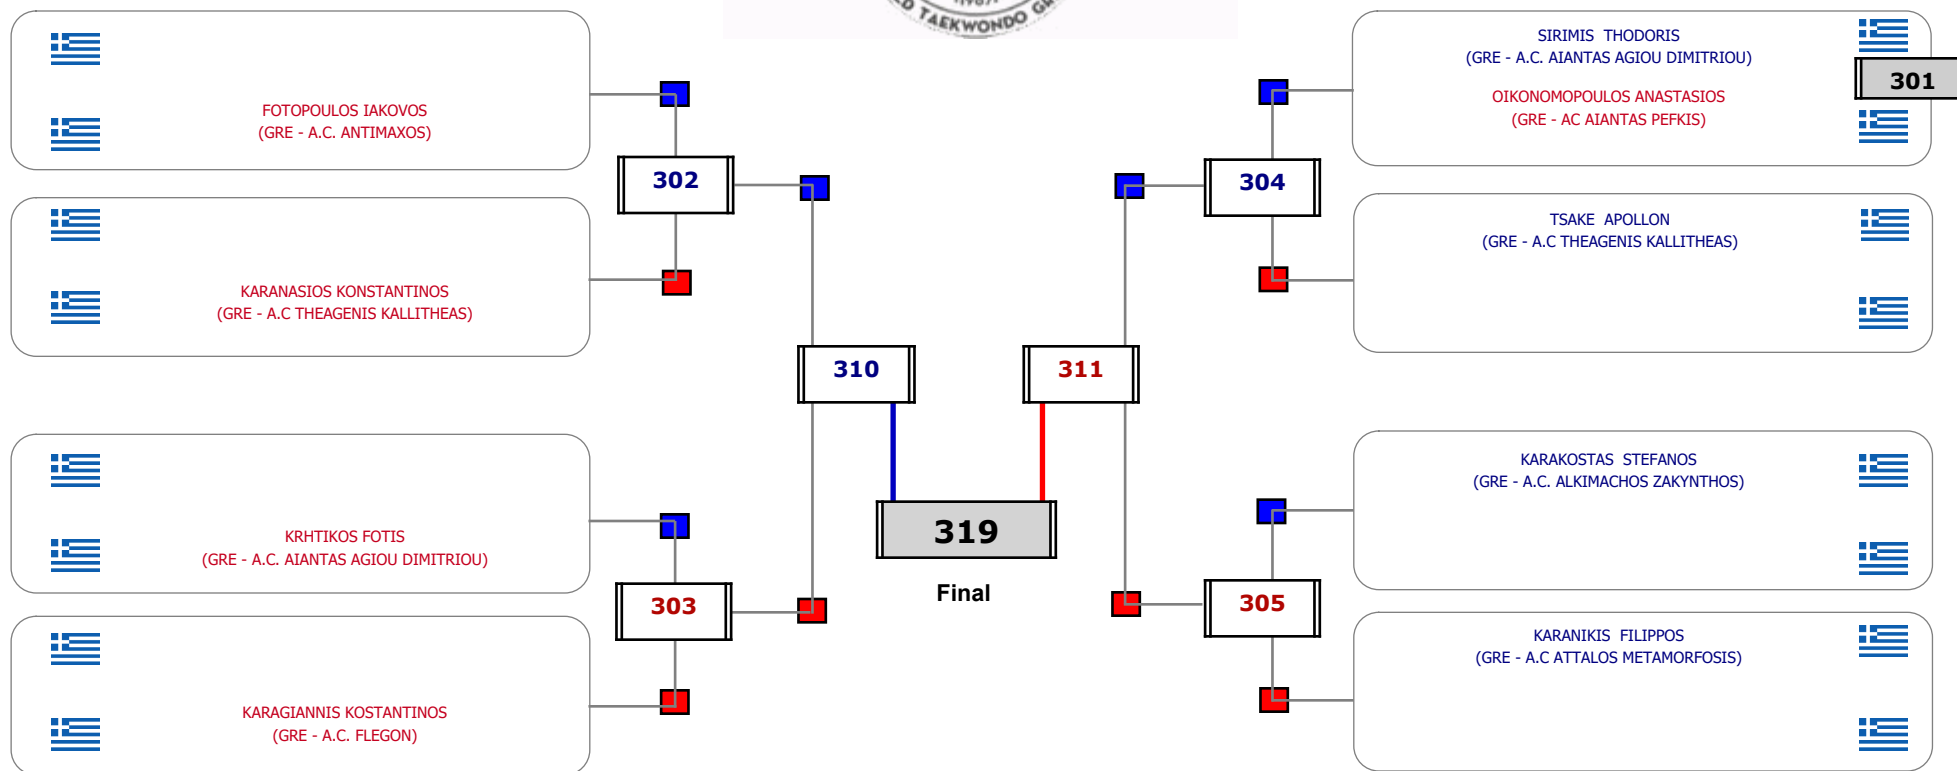

Παρατηρητής

Συμμετοχή 4 Αθλητές/τριες από 4 συλλόγους.

Matches Pool Grid

Αλυτάρχης

Παρατηρητής

Συμμετοχή 1 Αθλητές/τριες από 1 συλλόγους.

Matches Pool Grid

Αλυτάρχης

Παρατηρητής

Συμμετοχή 1 Αθλητές/τριες από 1 συλλόγους.

Matches Pool Grid

Αλυτάρχης

Παρατηρητής

Συμμετοχή 1 Αθλητές/τριες από 1 συλλόγους.

Matches Pool Grid

Αλιτάρχης

Παρατηρητής

Συμμετοχή 9 Αθλητές/τριες από 7 συλλόγους.

**Matches Pool Grid**

Αυτάρχης

Παρατηρητής

Συμμετοχή 12 Αθλητές/τριες από 10 συλλόγους.

Matches Pool Grid

Αλυτάρχης