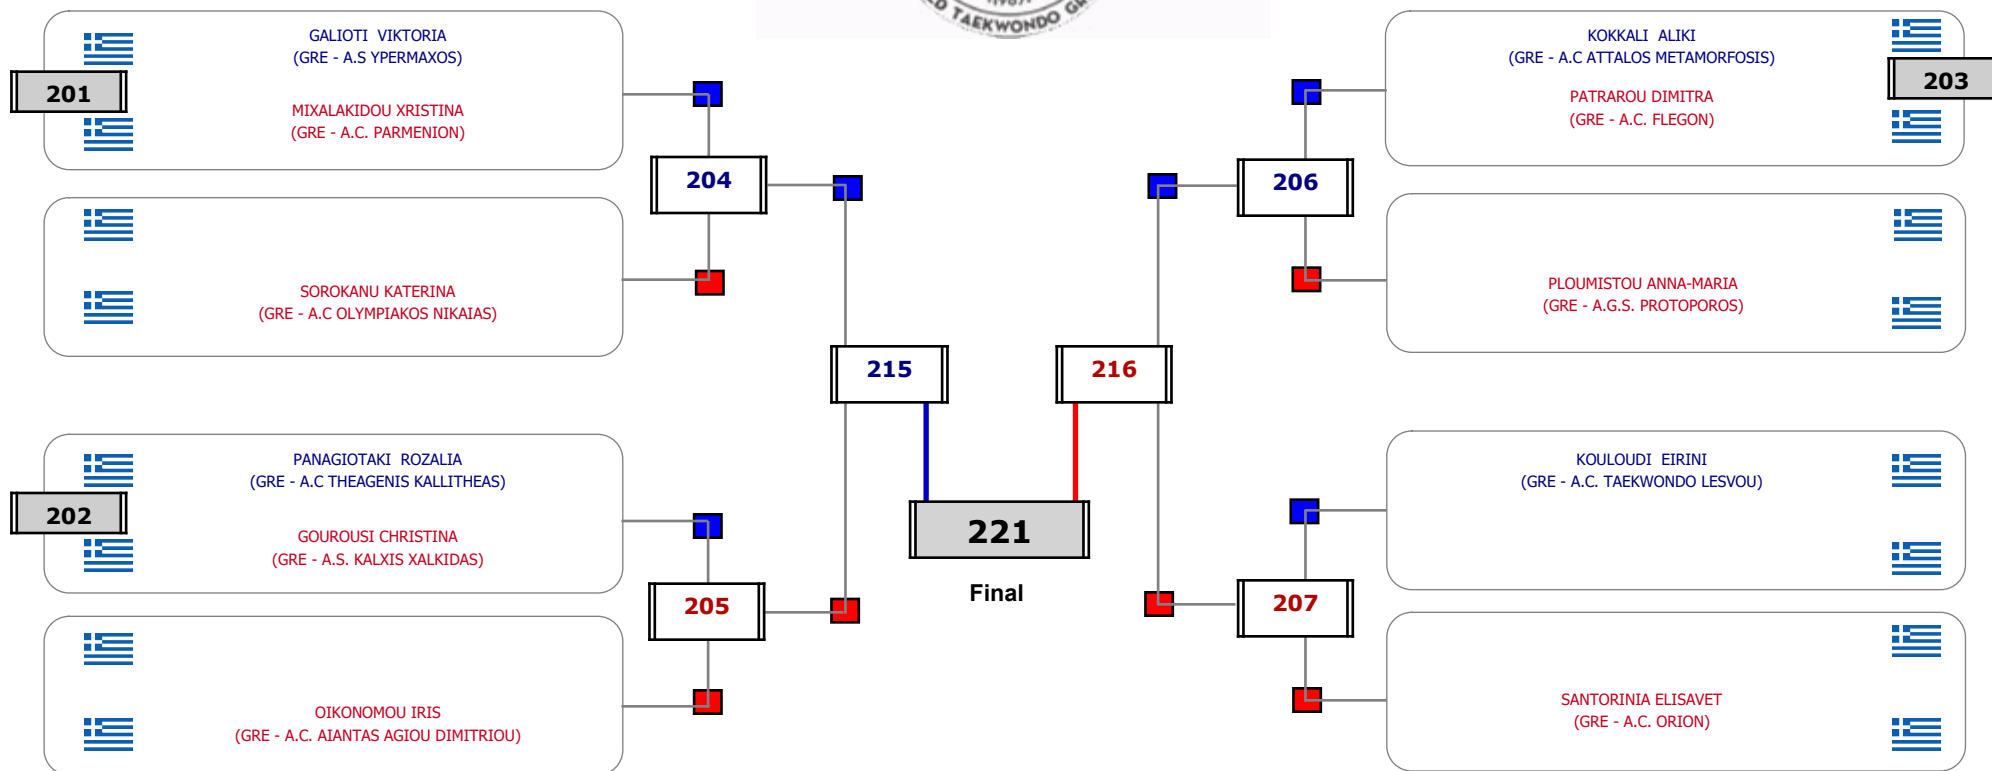

Matches Pool Grid

Αλυτάρχης

Παρατηρητής

Συμμετοχή 4 Αθλητές/τριες από 4 συλλόγους.

Matches Pool Grid

Συμμετοχή 7 Αθλητές/τριες από 7 συλλόγους.

Συμμετοχή 20 Αθλητές/τριες από 15 συλλόγους.

**Matches Pool Grid**

Συμμετοχή 11 Αθλητές/τριες από 11 συλλόγους.

Matches Pool Grid

Αλυτάρχης

Παρατηρητής

Συμμετοχή 8 Αθλητές/τριες από 5 συλλόγους.

Matches Pool Grid

Αλυτάρχης

Παρατηρητής