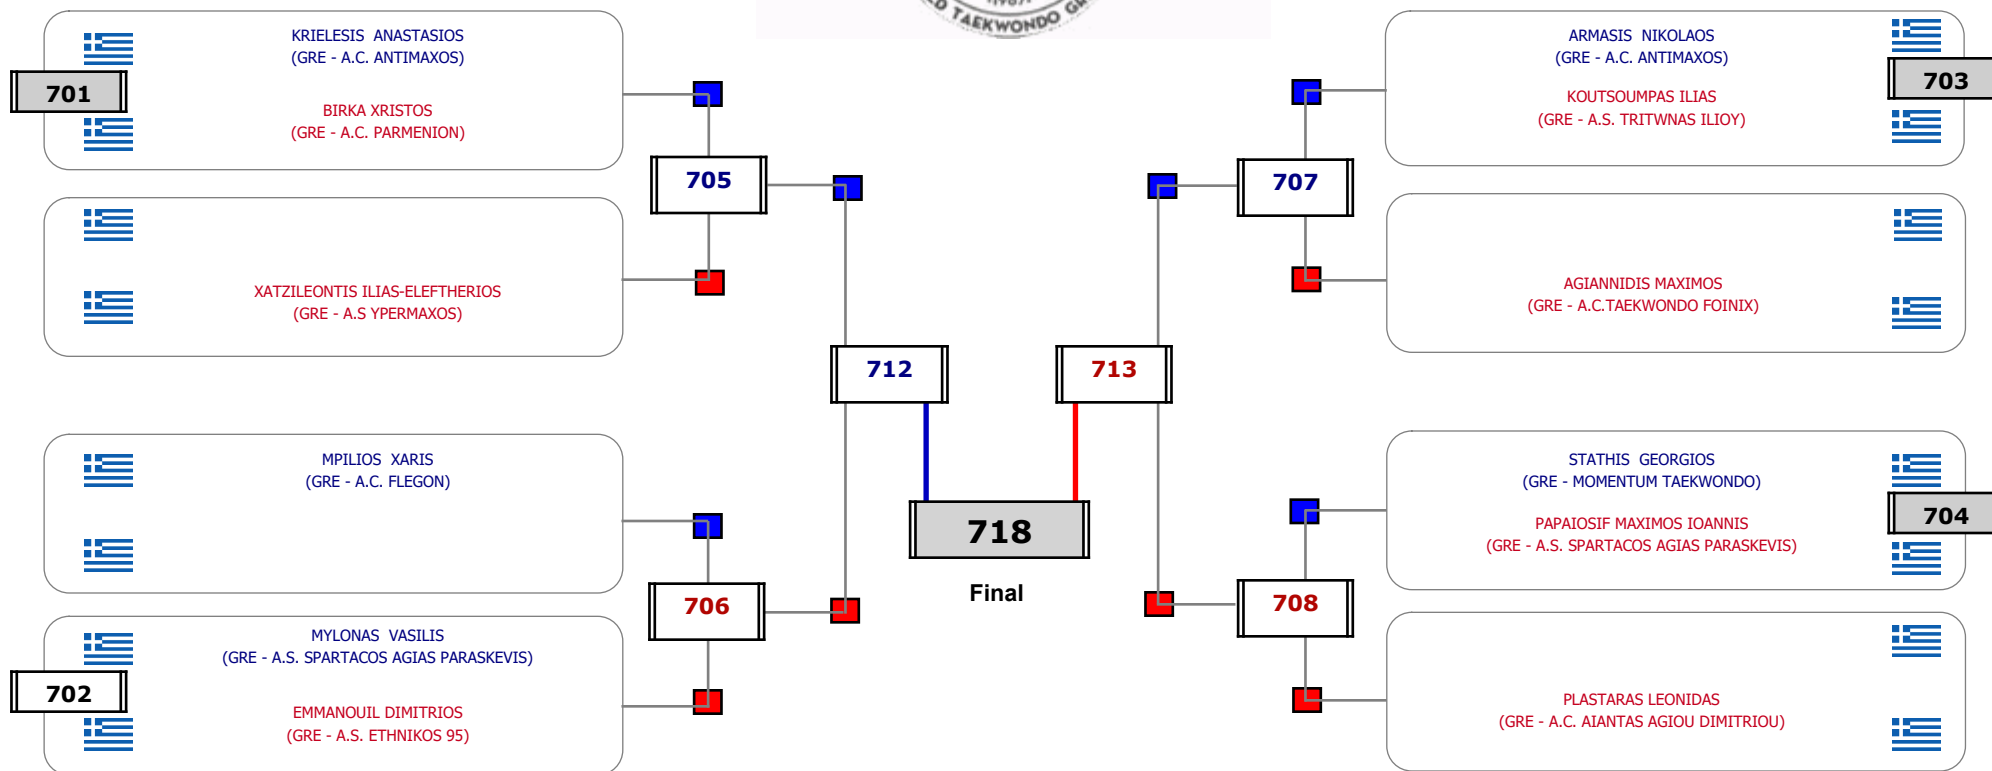

Παρατηρητής

Συμμετοχή 4 Αθλητές/τριες από 4 συλλόγους.

Matches Pool Grid

Αλυτάρχης

Παρατηρητής

Συμμετοχή 1 Αθλητές/τριες από 1 συλλόγους.

Matches Pool Grid

Αλυτάρχης

Παρατηρητής

Συμμετοχή 1 Αθλητές/τριες από 1 συλλόγους.

Matches Pool Grid

Αλυτάρχης

Παρατηρητής

Συμμετοχή 1 Αθλητές/τριες από 1 συλλόγους.

Matches Pool Grid

Αλιτάρχης

Παρατηρητής

Συμμετοχή 9 Αθλητές/τριες από 7 συλλόγους.

**Matches Pool Grid**

Αυτάρχης

Παρατηρητής

Συμμετοχή 12 Αθλητές/τριες από 10 συλλόγους.

Matches Pool Grid

Αλυτάρχης