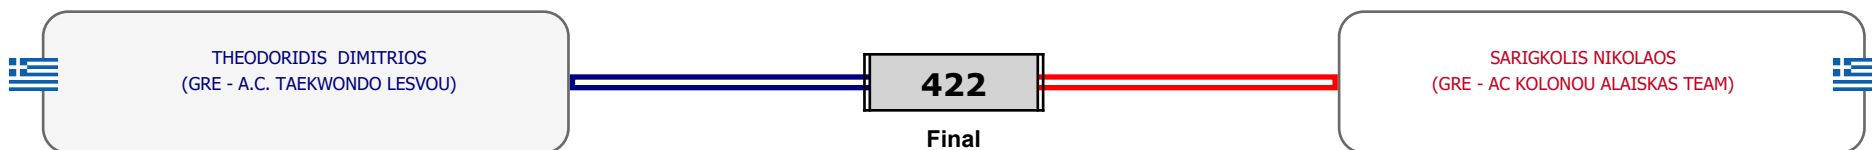

Matches Pool Grid

Αλυτάρχης

Παρατηρητής

Συμμετοχή 2 Αθλητές/τριες από 2 συλλόγους.