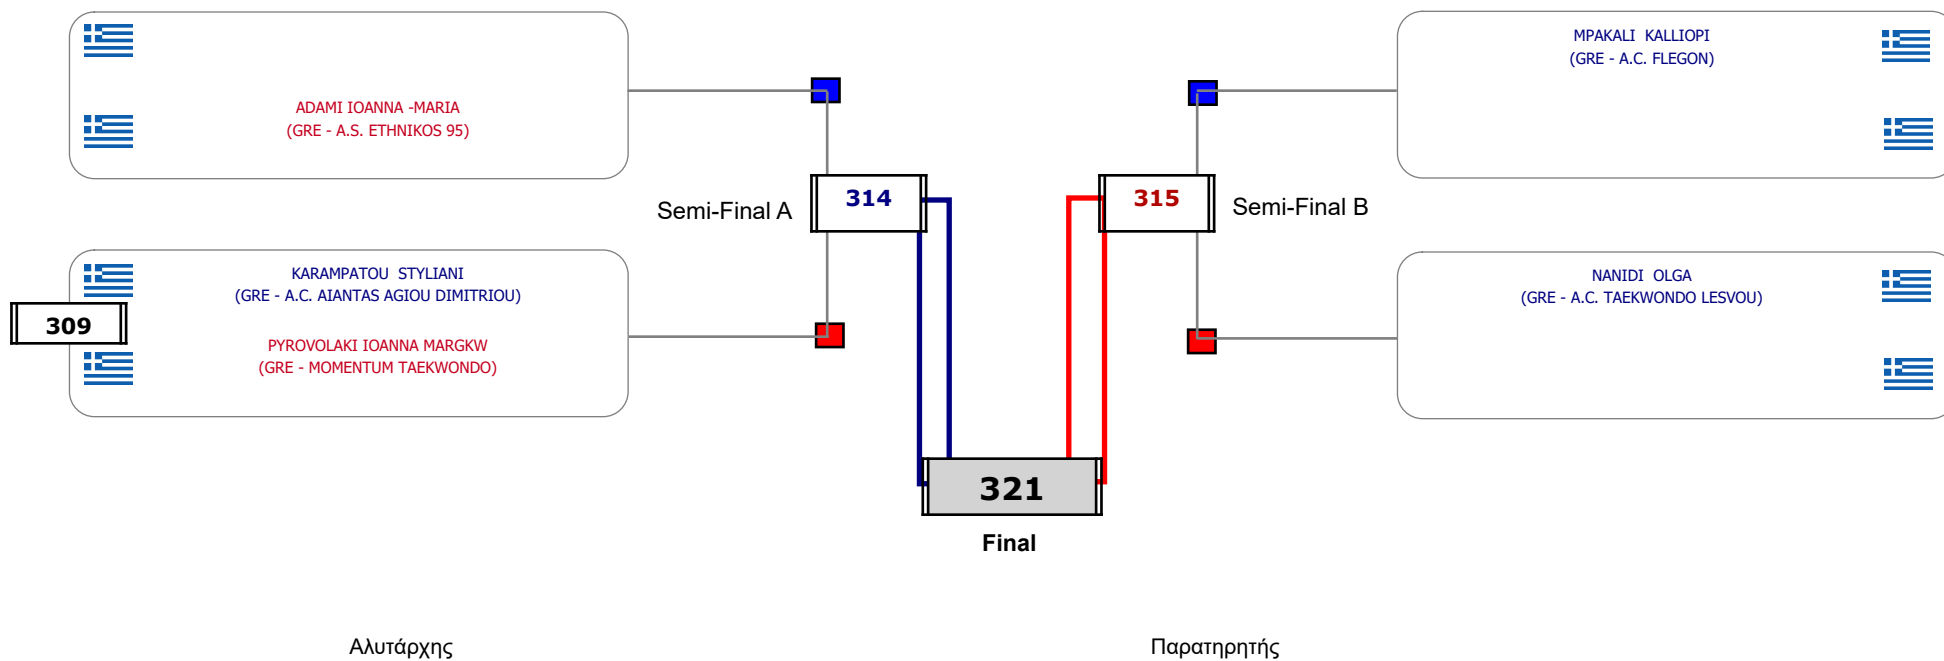

### Matches Pool Grid

Συμμετοχή 5 Αθλητές/τριες από 5 συλλόγους.

Matches Pool Grid

Αλυτάρχης

Παρατηρητής

Συμμετοχή 3 Αθλητές/τριες από 3 συλλόγους.

Matches Pool Grid

Συμμετοχή 5 Αθλητές/τριες από 5 συλλόγους.

Matches Pool Grid

Αλυτάρχης

Παρατηρητής

Συμμετοχή 1 Αθλητές/τριες από 1 συλλόγους.

Matches Pool Grid

Αλυτάρχης

Παρατηρητής

Συμμετοχή 1 Αθλητές/τριες από 1 συλλόγους.