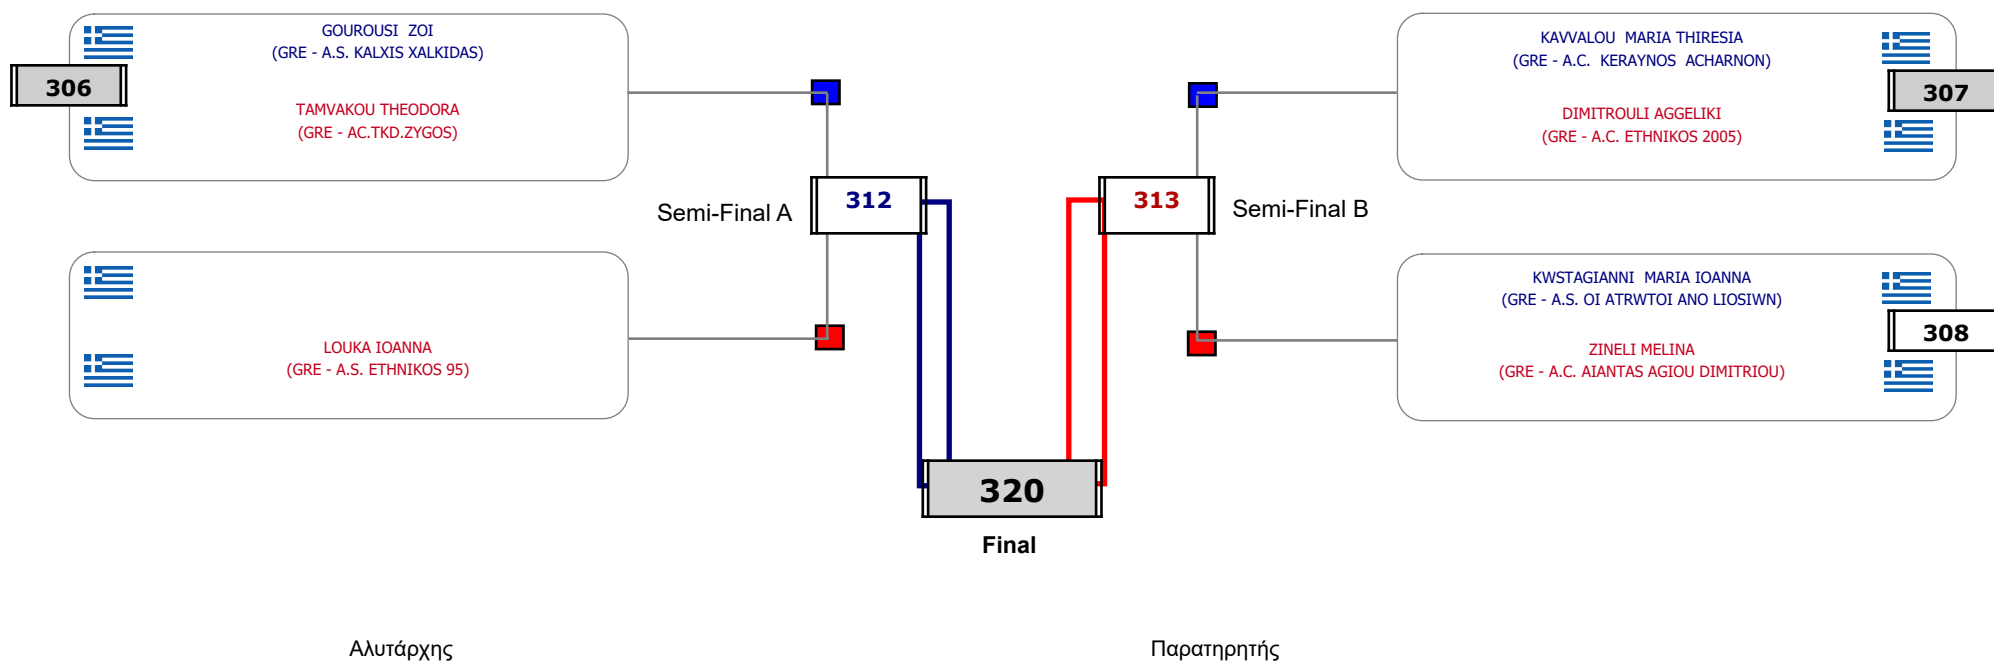

Matches Pool Grid

Αλυτάρχης

Παρατηρητής

Συμμετοχή 4 Αθλητές/τριες από 4 συλλόγους.

Matches Pool Grid

Συμμετοχή 7 Αθλητές/τριες από 7 συλλόγους.

Συμμετοχή 20 Αθλητές/τριες από 15 συλλόγους.

**Matches Pool Grid**

Συμμετοχή 11 Αθλητές/τριες από 11 συλλόγους.

Matches Pool Grid

Αλυτάρχης

Παρατηρητής

Συμμετοχή 8 Αθλητές/τριες από 5 συλλόγους.

Matches Pool Grid

Αλυτάρχης

Παρατηρητής