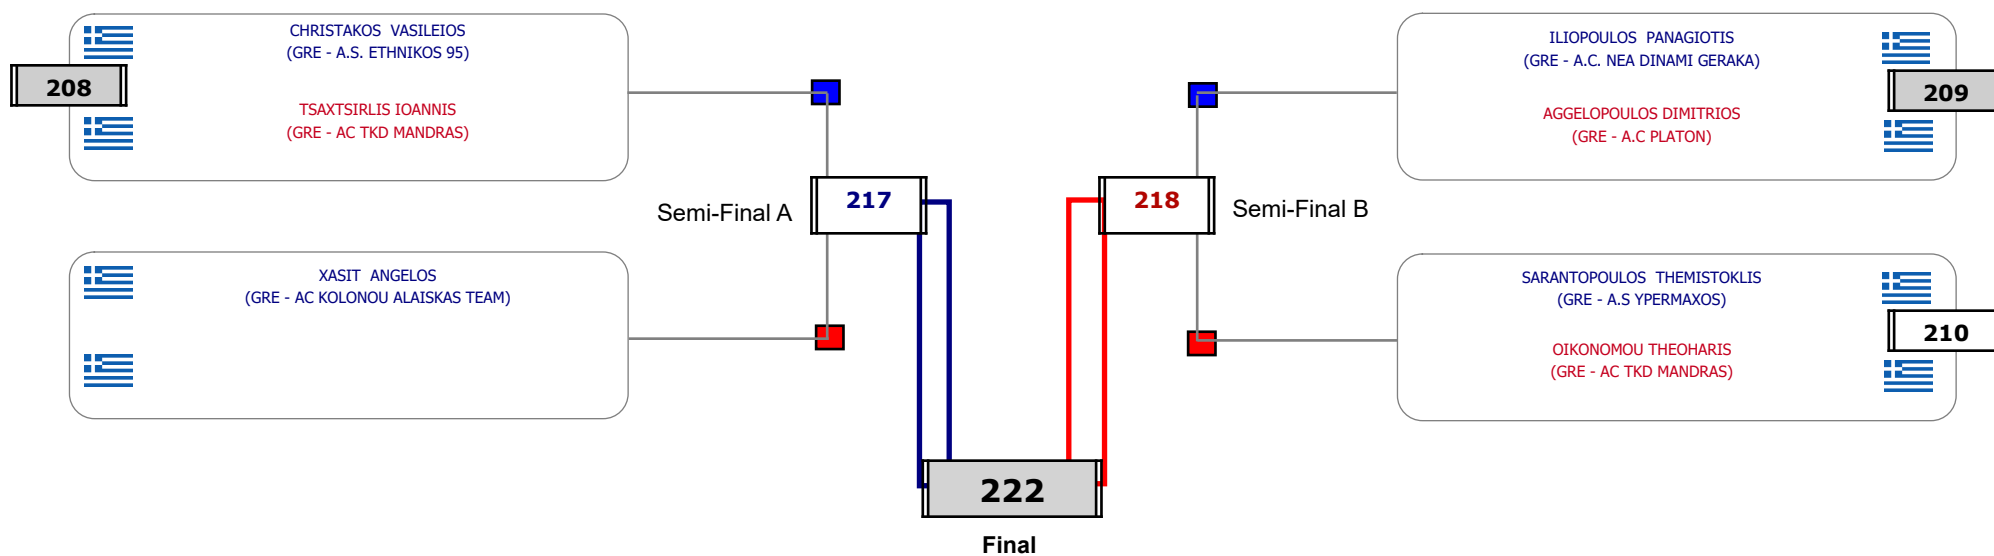

### Matches Pool Grid

Συμμετοχή 5 Αθλητές/τριες από 5 συλλόγους.

Matches Pool Grid

Αλυτάρχης

Παρατηρητής

Συμμετοχή 3 Αθλητές/τριες από 3 συλλόγους.

Matches Pool Grid

Συμμετοχή 5 Αθλητές/τριες από 5 συλλόγους.

Matches Pool Grid

Αλυτάρχης

Παρατηρητής

Συμμετοχή 1 Αθλητές/τριες από 1 συλλόγους.

Matches Pool Grid

Αλυτάρχης

Παρατηρητής

Συμμετοχή 1 Αθλητές/τριες από 1 συλλόγους.

Matches Pool Grid

Αλυτάρχης

Παρατηρητής

Συμμετοχή 7 Αθλητές/τριες από 6 συλλόγους.

Συμμετοχή 26 Αθλητές/τριες από 14 συλλόγους.

Συμμετοχή 24 Αθλητές/τριες από 16 συλλόγους.

**Matches Pool Grid**

Αλιτάρχης