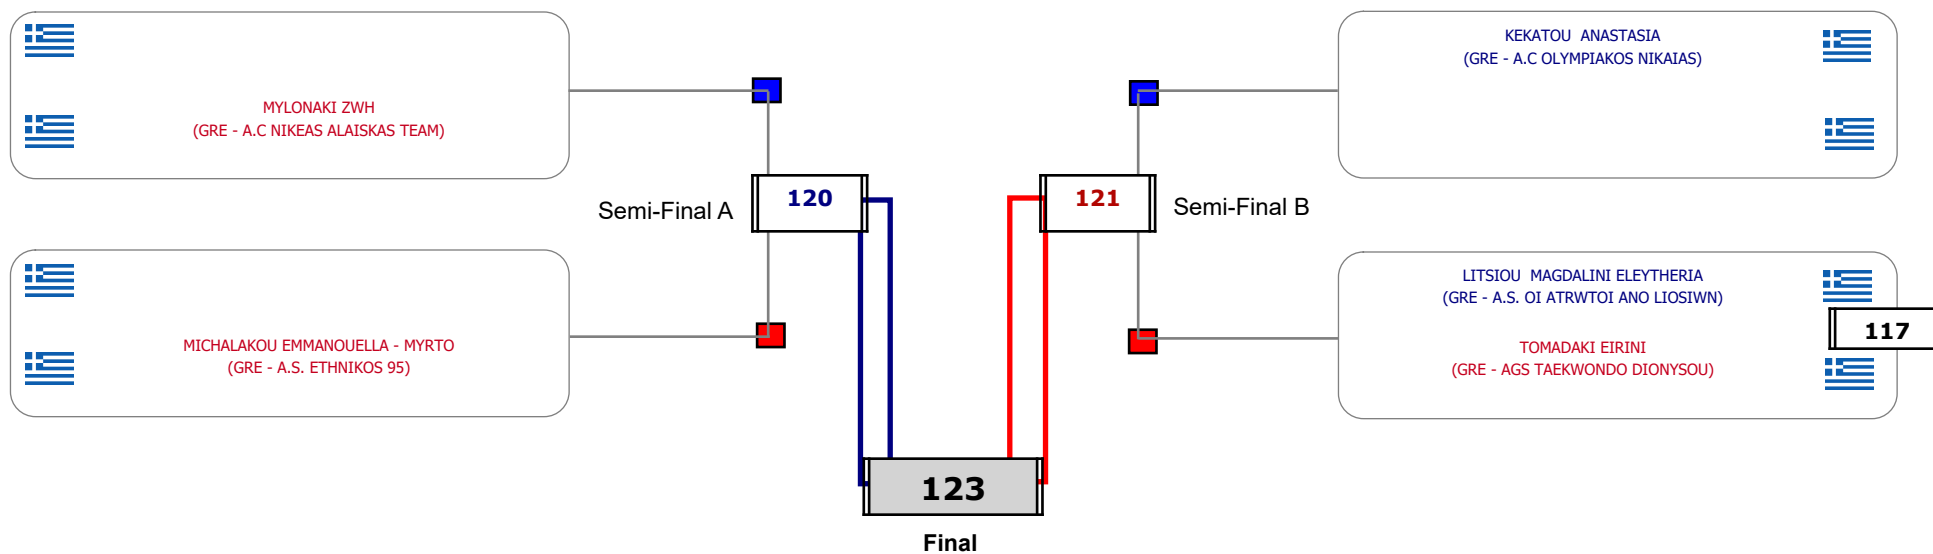

Συμμετοχή 4 Αθλητές/τριες από 4 συλλόγους.

Matches Pool Grid

Αλυτάρχης

Παρατηρητής

Συμμετοχή 2 Αθλητές/τριες από 2 συλλόγους.

Matches Pool Grid

Αλυτάρχης

Παρατηρητής

Συμμετοχή 1 Αθλητές/τριες από 1 συλλόγους.

Matches Pool Grid

Αλυτάρχης

Παρατηρητής

Συμμετοχή 2 Αθλητές/τριες από 1 συλλόγους.

### Matches Pool Grid

Συμμετοχή 5 Αθλητές/τριες από 5 συλλόγους.

Matches Pool Grid

Αλυτάρχης

Παρατηρητής

Συμμετοχή 3 Αθλητές/τριες από 3 συλλόγους.

Matches Pool Grid

Συμμετοχή 5 Αθλητές/τριες από 5 συλλόγους.