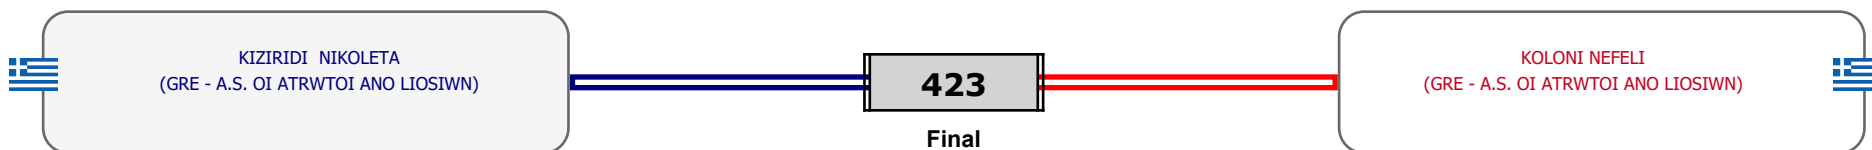

Matches Pool Grid

Αλυτάρχης

Παρατηρητής

Συμμετοχή 2 Αθλητές/τριες από 1 συλλόγους.