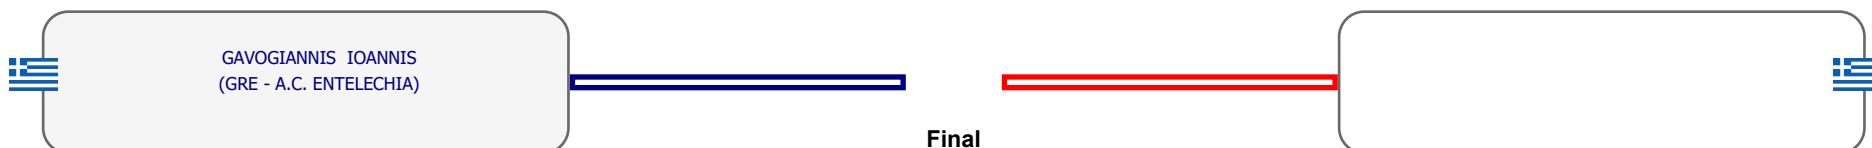

Matches Pool Grid

Αλυτάρχης

Παρατηρητής

Συμμετοχή 1 Αθλητές/τριες από 1 συλλόγους.