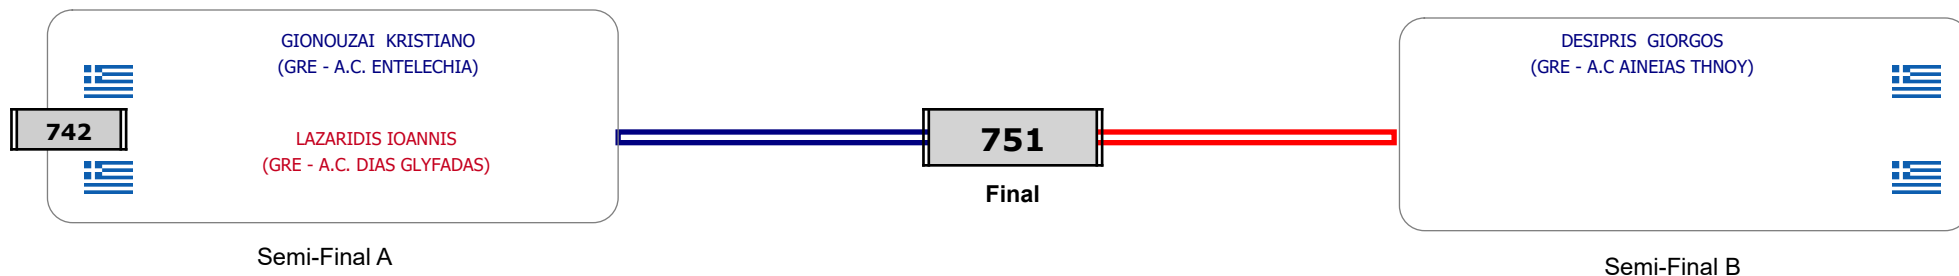

Matches Pool Grid

Αλυτάρχης

Παρατηρητής

Συμμετοχή 8 Αθλητές/τριες από 7 συλλόγους.

Matches Pool Grid

Αλυτάρχης

Παρατηρητής

Συμμετοχή 3 Αθλητές/τριες από 3 συλλόγους.

Matches Pool Grid

Αλυτάρχης

Παρατηρητής

Συμμετοχή 1 Αθλητές/τριες από 1 συλλόγους.

**Matches Pool Grid**

Αλυτάρχης

Παρατηρητής

Συμμετοχή 7 Αθλητές/τριες από 6 συλλόγους.