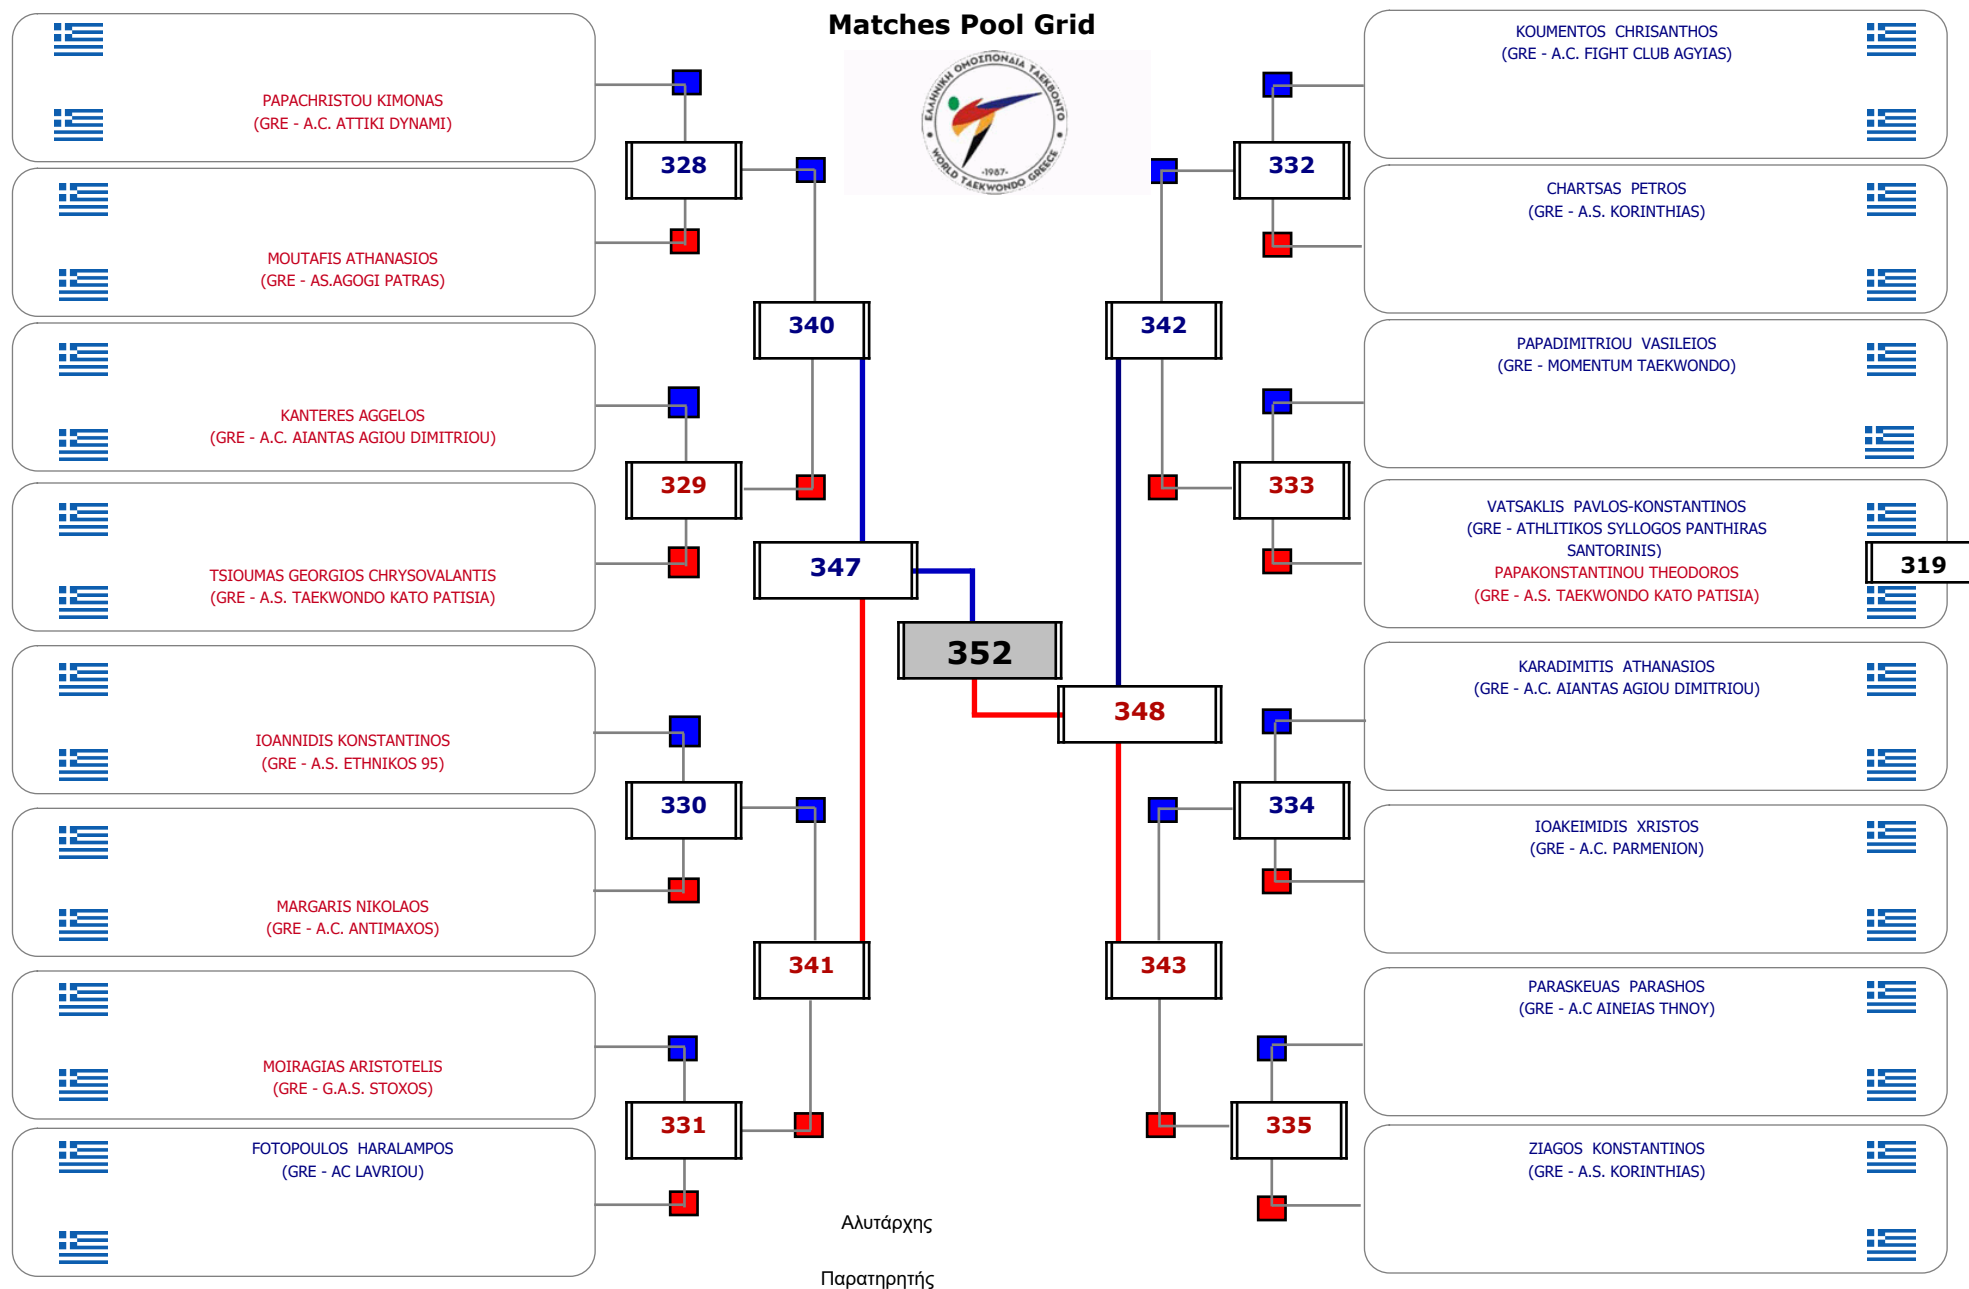

Matches Pool Grid

Αλυτάρχης

Παρατηρητής

Συμμετοχή 8 Αθλητές/τριες από 7 συλλόγους.

Matches Pool Grid

Αλυτάρχης

Παρατηρητής

Συμμετοχή 3 Αθλητές/τριες από 3 συλλόγους.

Matches Pool Grid

Αλυτάρχης

Παρατηρητής

Συμμετοχή 1 Αθλητές/τριες από 1 συλλόγους.

**Matches Pool Grid**

Αλυτάρχης

Παρατηρητής

Συμμετοχή 7 Αθλητές/τριες από 6 συλλόγους.

Συμμετοχή 19 Αθλητές/τριες από 16 συλλόγους.

**Matches Pool Grid 1 of 3**

**Matches Pool Grid 2 of 3**

Matches Pool Grid 3 of 3

Συμμετοχή 36 Αθλητές/τριες από 27 συλλόγους.

Συμμετοχή 30 Αθλητές/τριες από 22 συλλόγους.

Συμμετοχή 17 Αθλητές/τριες από 14 συλλόγους.

Matches Pool Grid

Αλυτάρχης

Παρατηρητής

Συμμετοχή 8 Αθλητές/τριες από 7 συλλόγους.

Matches Pool Grid

Συμμετοχή 6 Αθλητές/τριες από 5 συλλόγους.

Matches Pool Grid