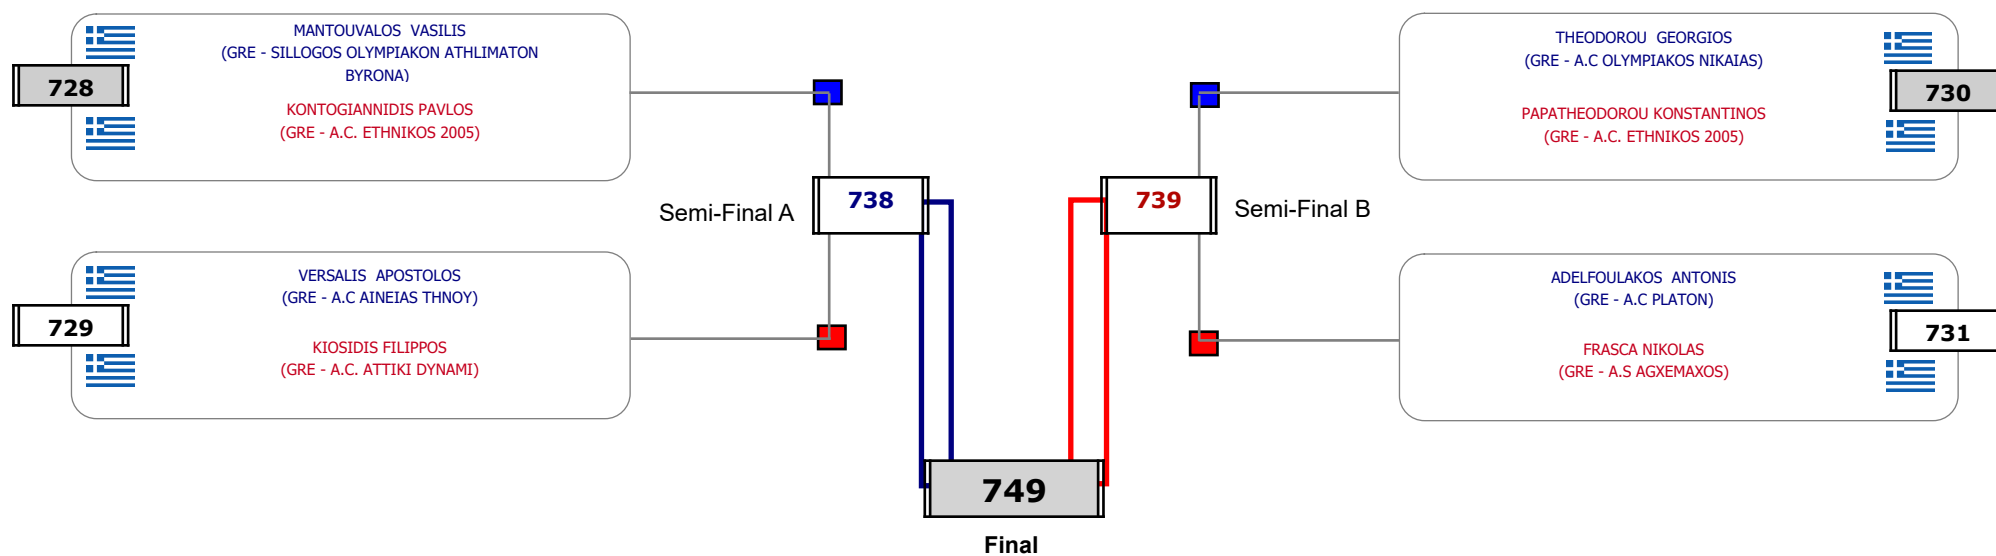

Matches Pool Grid

Αλιτάρχης

Παρατηρητής

Συμμετοχή 9 Αθλητές/τριες από 8 συλλόγους.

**Matches Pool Grid 1 of 3**

**Matches Pool Grid 2 of 3**

Matches Pool Grid 3 of 3

Αλυτάρχης

Παρατηρητής

Συμμετοχή 34 Αθλητές/τριες από 25 συλλόγους.

Συμμετοχή 30 Αθλητές/τριες από 25 συλλόγους.

Συμμετοχή 22 Αθλητές/τριες από 19 συλλόγους.

**Matches Pool Grid**

Αλυτάρχης

Παρατηρητής

Συμμετοχή 13 Αθλητές/τριες από 11 συλλόγους.

Matches Pool Grid

Αλυτάρχης

Παρατηρητής

Συμμετοχή 8 Αθλητές/τριες από 7 συλλόγους.

Matches Pool Grid

Αλυτάρχης

Παρατηρητής

Συμμετοχή 3 Αθλητές/τριες από 3 συλλόγους.