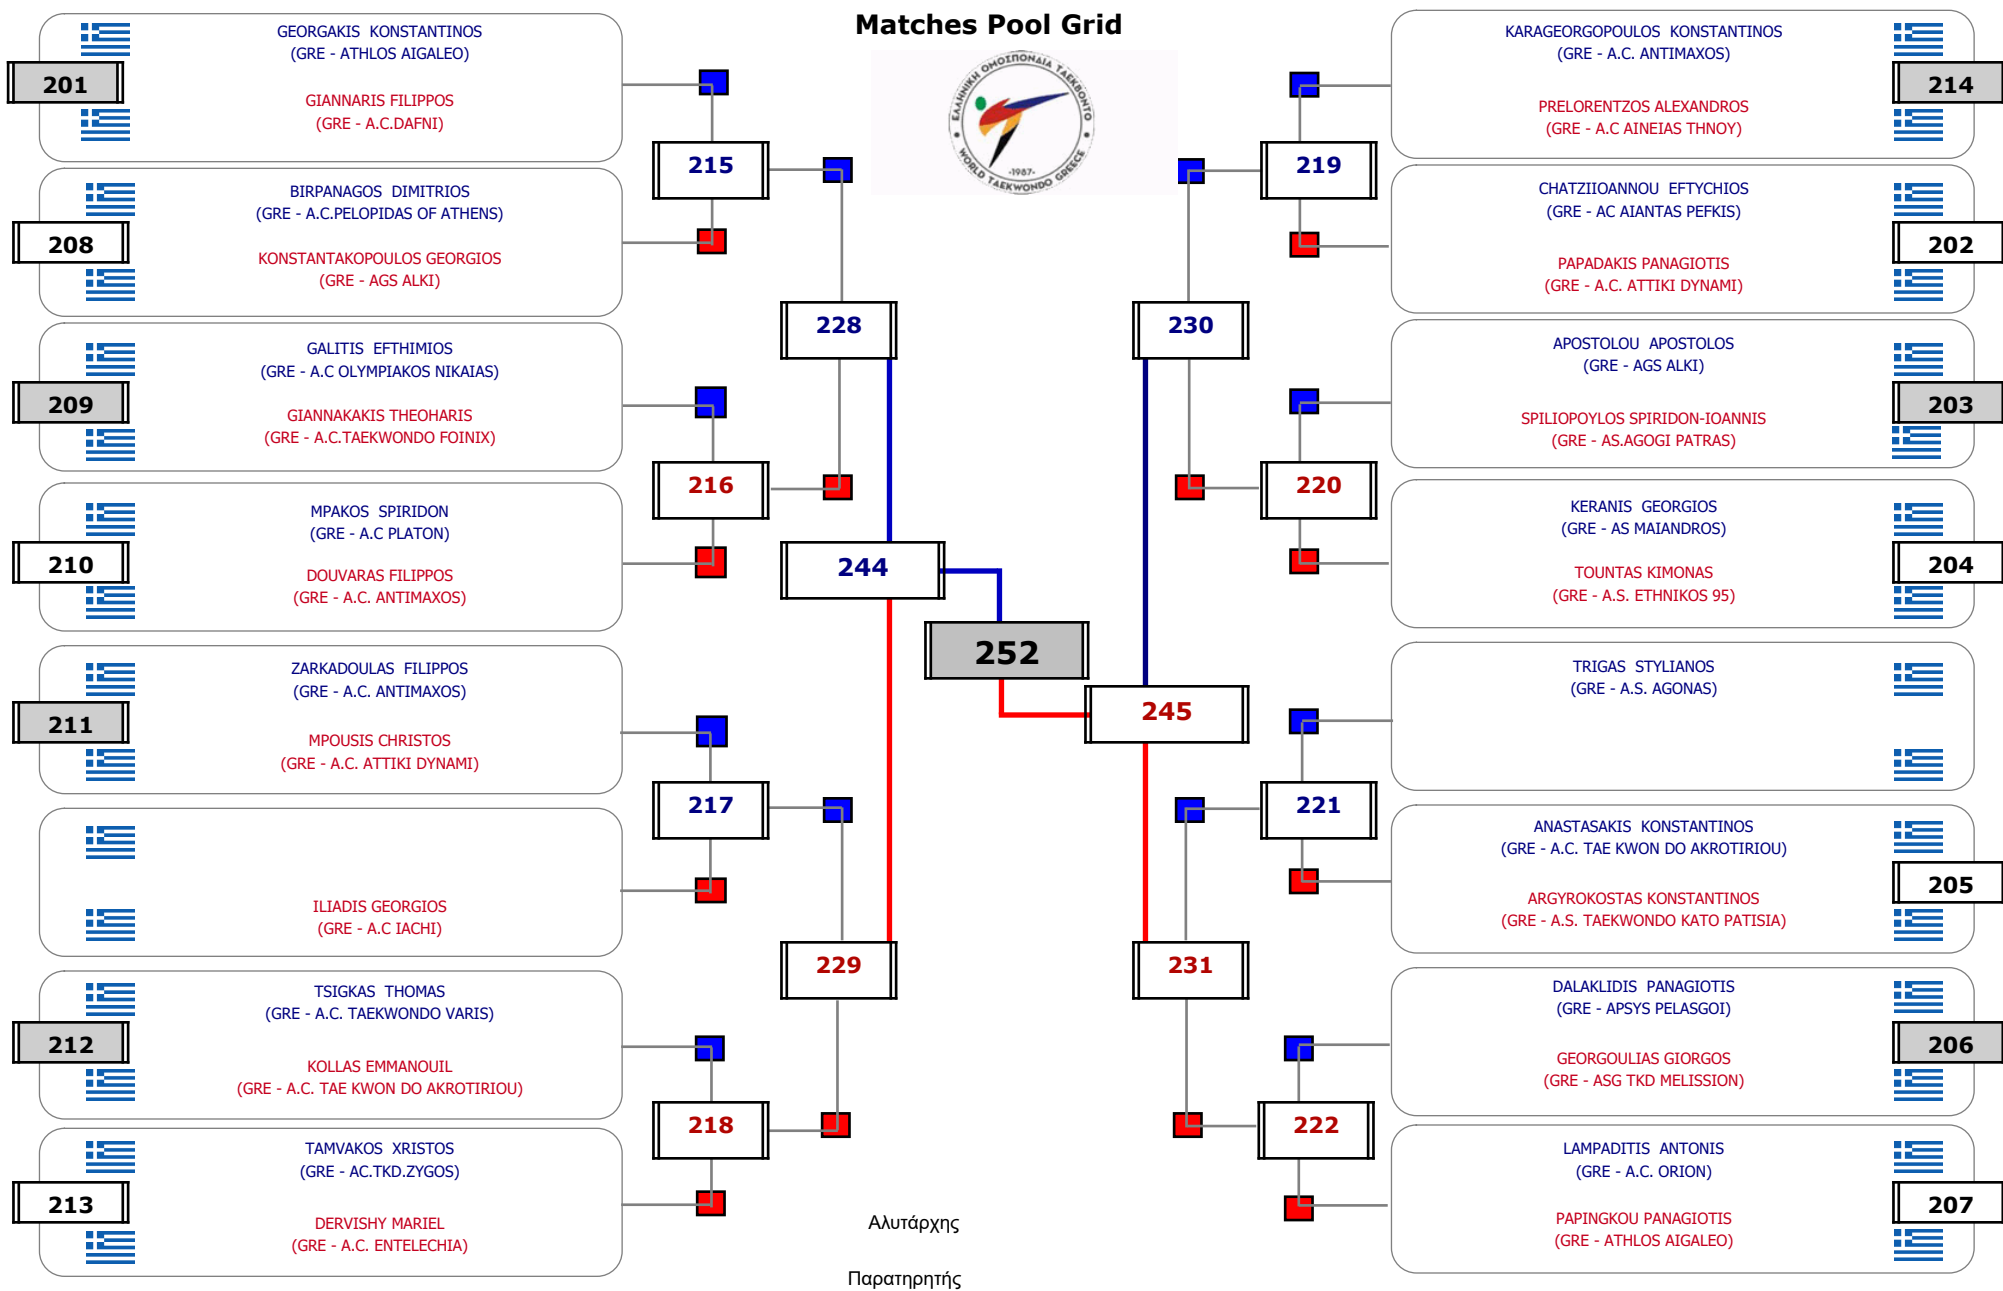

Matches Pool Grid

Αλιτάρχης

Παρατηρητής

Συμμετοχή 9 Αθλητές/τριες από 8 συλλόγους.

**Matches Pool Grid 1 of 3**

**Matches Pool Grid 2 of 3**

Matches Pool Grid 3 of 3

Αλυτάρχης

Παρατηρητής

Συμμετοχή 34 Αθλητές/τριες από 25 συλλόγους.

Συμμετοχή 30 Αθλητές/τριες από 25 συλλόγους.

Συμμετοχή 22 Αθλητές/τριες από 19 συλλόγους.

**Matches Pool Grid**

Αλυτάρχης

Παρατηρητής

Συμμετοχή 13 Αθλητές/τριες από 11 συλλόγους.

Matches Pool Grid

Αλυτάρχης

Παρατηρητής

Συμμετοχή 8 Αθλητές/τριες από 7 συλλόγους.

Matches Pool Grid

Αλυτάρχης

Παρατηρητής

Συμμετοχή 3 Αθλητές/τριες από 3 συλλόγους.

Matches Pool Grid

Αλυτάρχης

Παρατηρητής

Συμμετοχή 1 Αθλητές/τριες από 1 συλλόγους.

**Matches Pool Grid**

Αλυτάρχης

Παρατηρητής

Συμμετοχή 7 Αθλητές/τριες από 6 συλλόγους.