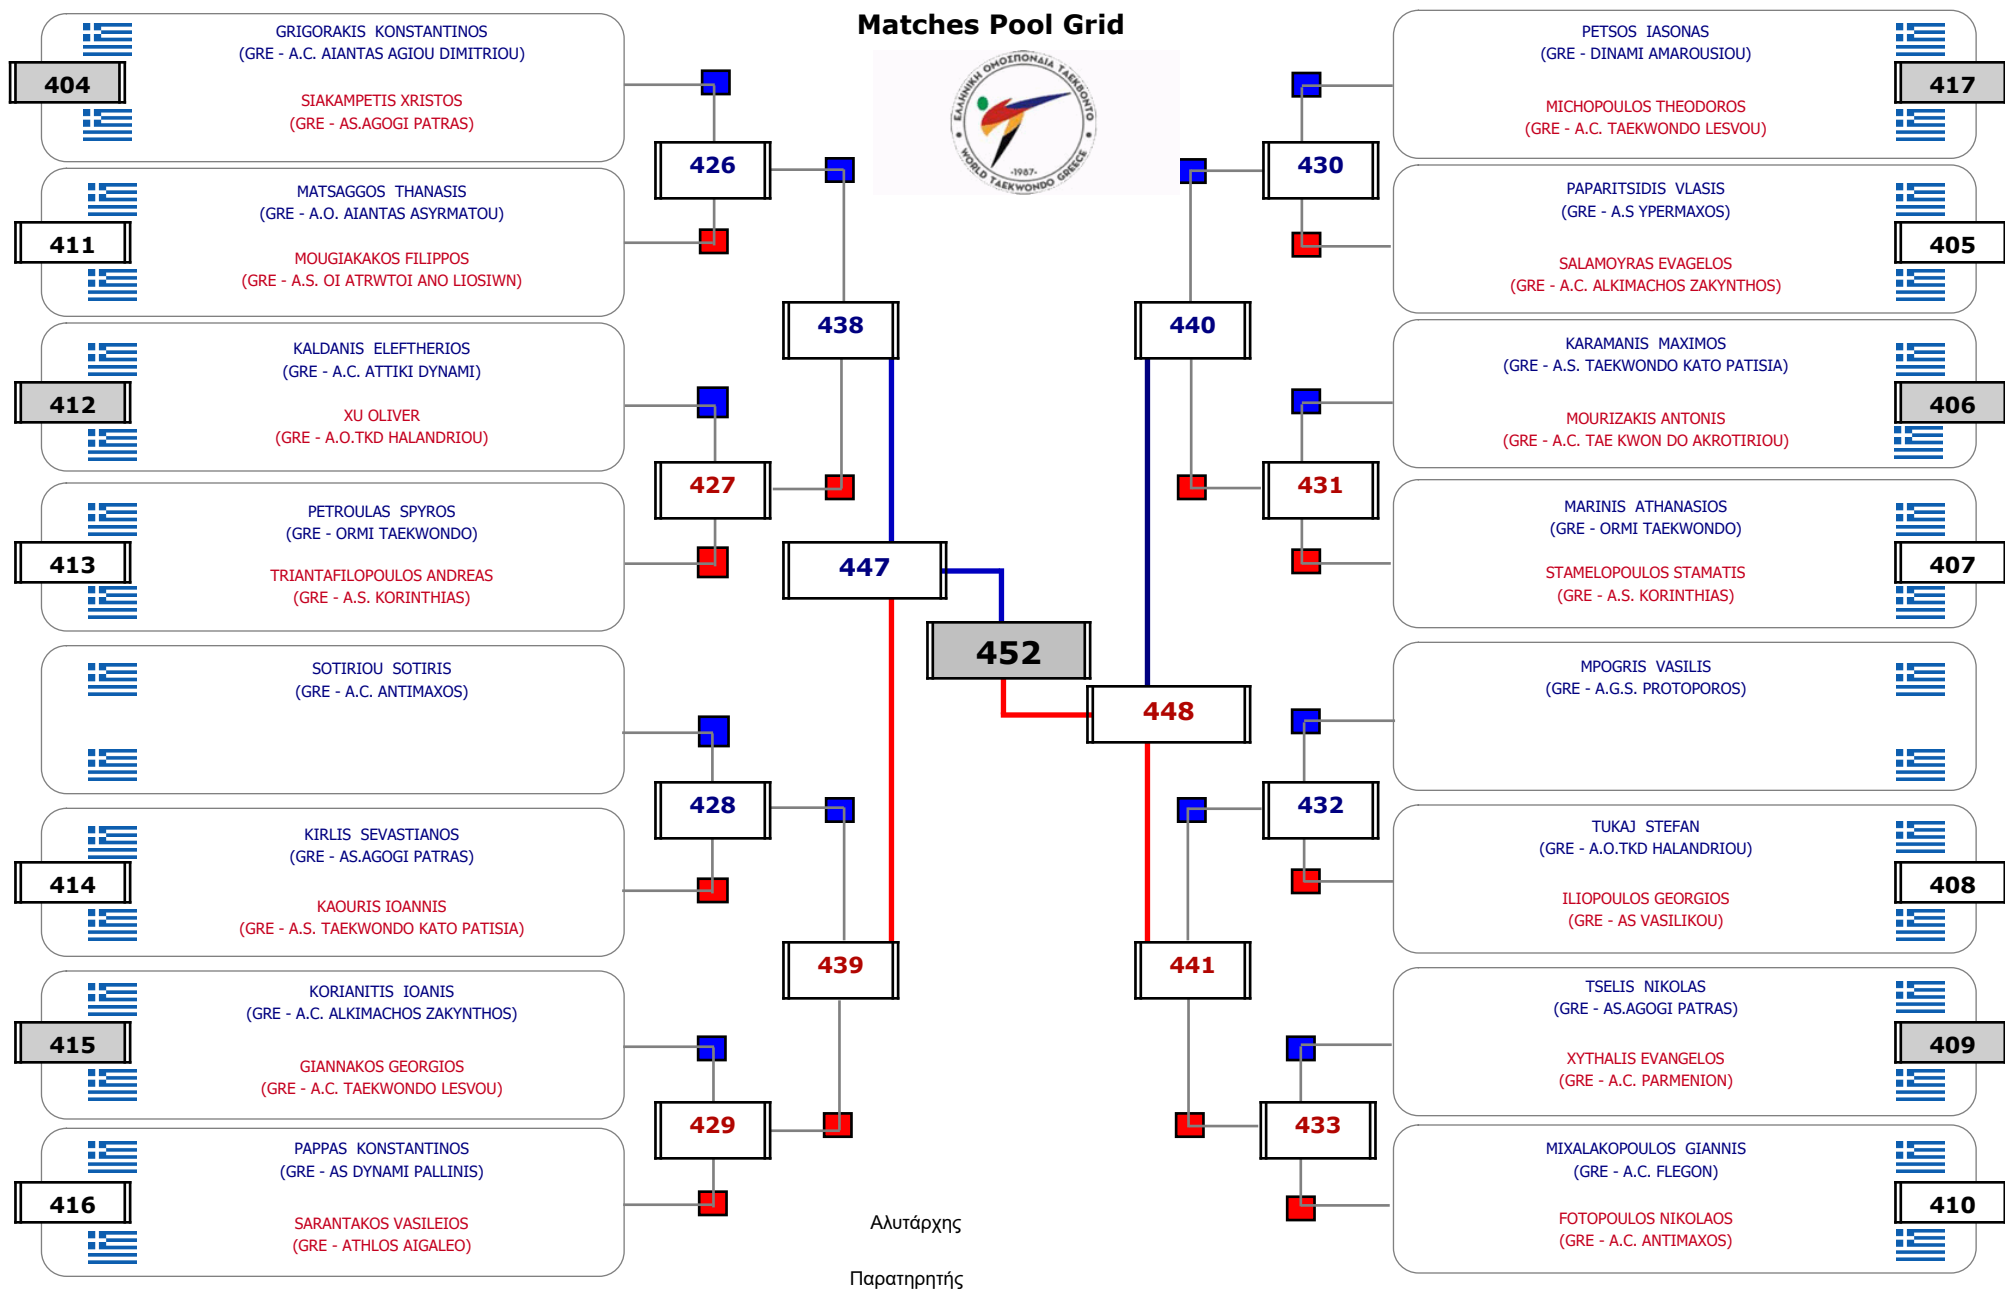

Matches Pool Grid

Αλυτάρχης

Παρατηρητής

Συμμετοχή 8 Αθλητές/τριες από 7 συλλόγους.

Matches Pool Grid

Αλυτάρχης

Παρατηρητής

Συμμετοχή 3 Αθλητές/τριες από 3 συλλόγους.

Matches Pool Grid

Αλυτάρχης

Παρατηρητής

Συμμετοχή 1 Αθλητές/τριες από 1 συλλόγους.

**Matches Pool Grid**

Αλυτάρχης

Παρατηρητής

Συμμετοχή 7 Αθλητές/τριες από 6 συλλόγους.

Συμμετοχή 19 Αθλητές/τριες από 16 συλλόγους.

**Matches Pool Grid 1 of 3**

**Matches Pool Grid 2 of 3**

Matches Pool Grid 3 of 3

Συμμετοχή 36 Αθλητές/τριες από 27 συλλόγους.

Συμμετοχή 30 Αθλητές/τριες από 22 συλλόγους.

Συμμετοχή 17 Αθλητές/τριες από 14 συλλόγους.

Matches Pool Grid

Αλυτάρχης

Παρατηρητής

Συμμετοχή 8 Αθλητές/τριες από 7 συλλόγους.

Matches Pool Grid

Συμμετοχή 6 Αθλητές/τριες από 5 συλλόγους.

Matches Pool Grid