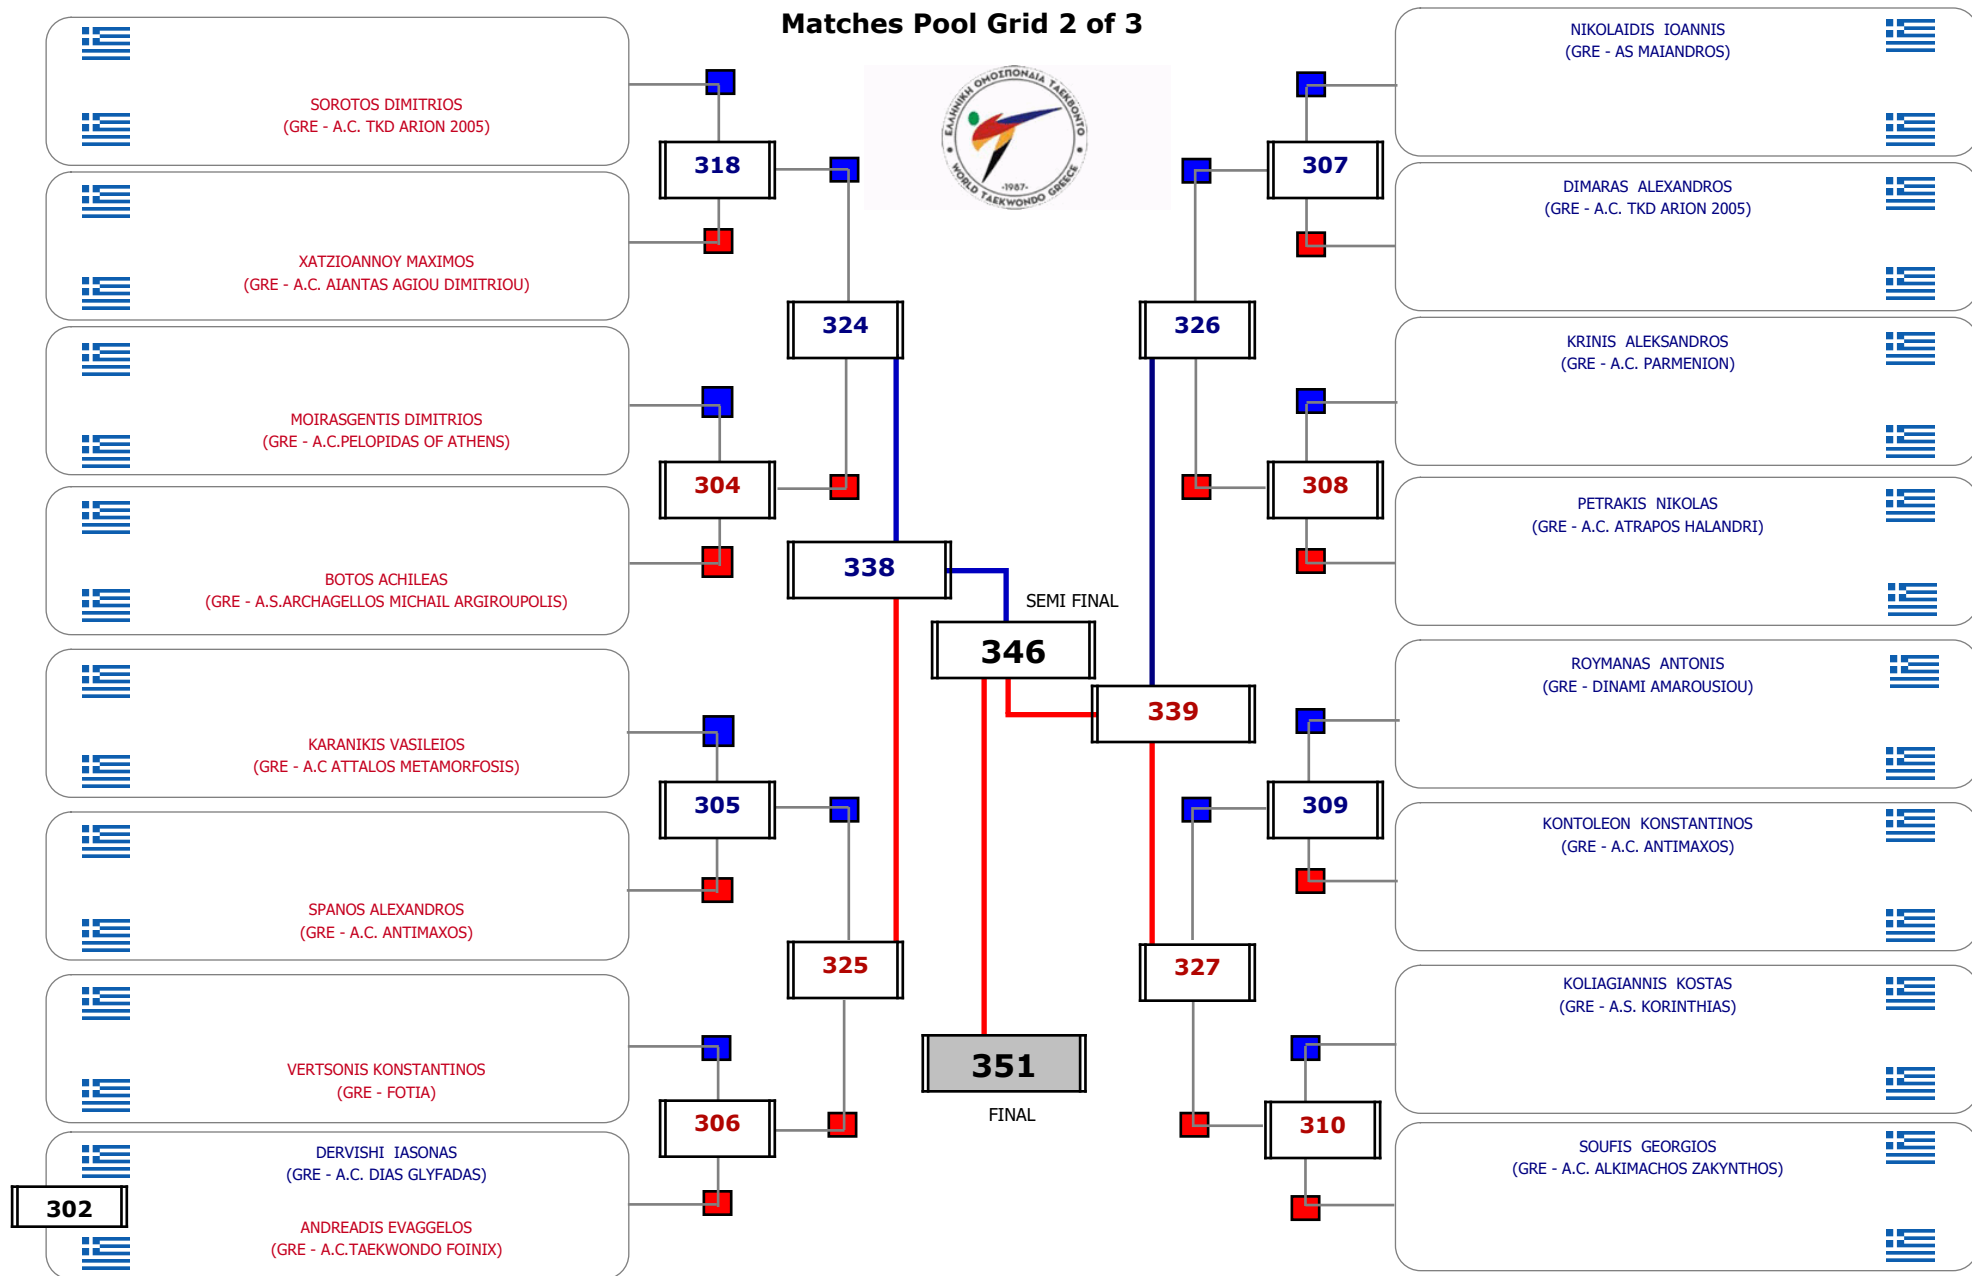

Matches Pool Grid

Αλιτάρχης

Παρατηρητής

Συμμετοχή 9 Αθλητές/τριες από 8 συλλόγους.

**Matches Pool Grid 1 of 3**

**Matches Pool Grid 2 of 3**

Matches Pool Grid 3 of 3

Αλυτάρχης

Παρατηρητής

Συμμετοχή 34 Αθλητές/τριες από 25 συλλόγους.

Συμμετοχή 30 Αθλητές/τριες από 25 συλλόγους.

Συμμετοχή 22 Αθλητές/τριες από 19 συλλόγους.

**Matches Pool Grid**

Αλυτάρχης

Παρατηρητής

Συμμετοχή 13 Αθλητές/τριες από 11 συλλόγους.

Matches Pool Grid

Αλυτάρχης

Παρατηρητής

Συμμετοχή 8 Αθλητές/τριες από 7 συλλόγους.

Matches Pool Grid

Αλυτάρχης

Παρατηρητής

Συμμετοχή 3 Αθλητές/τριες από 3 συλλόγους.

Matches Pool Grid

Αλυτάρχης

Παρατηρητής

Συμμετοχή 1 Αθλητές/τριες από 1 συλλόγους.

**Matches Pool Grid**

Αλυτάρχης

Παρατηρητής

Συμμετοχή 7 Αθλητές/τριες από 6 συλλόγους.