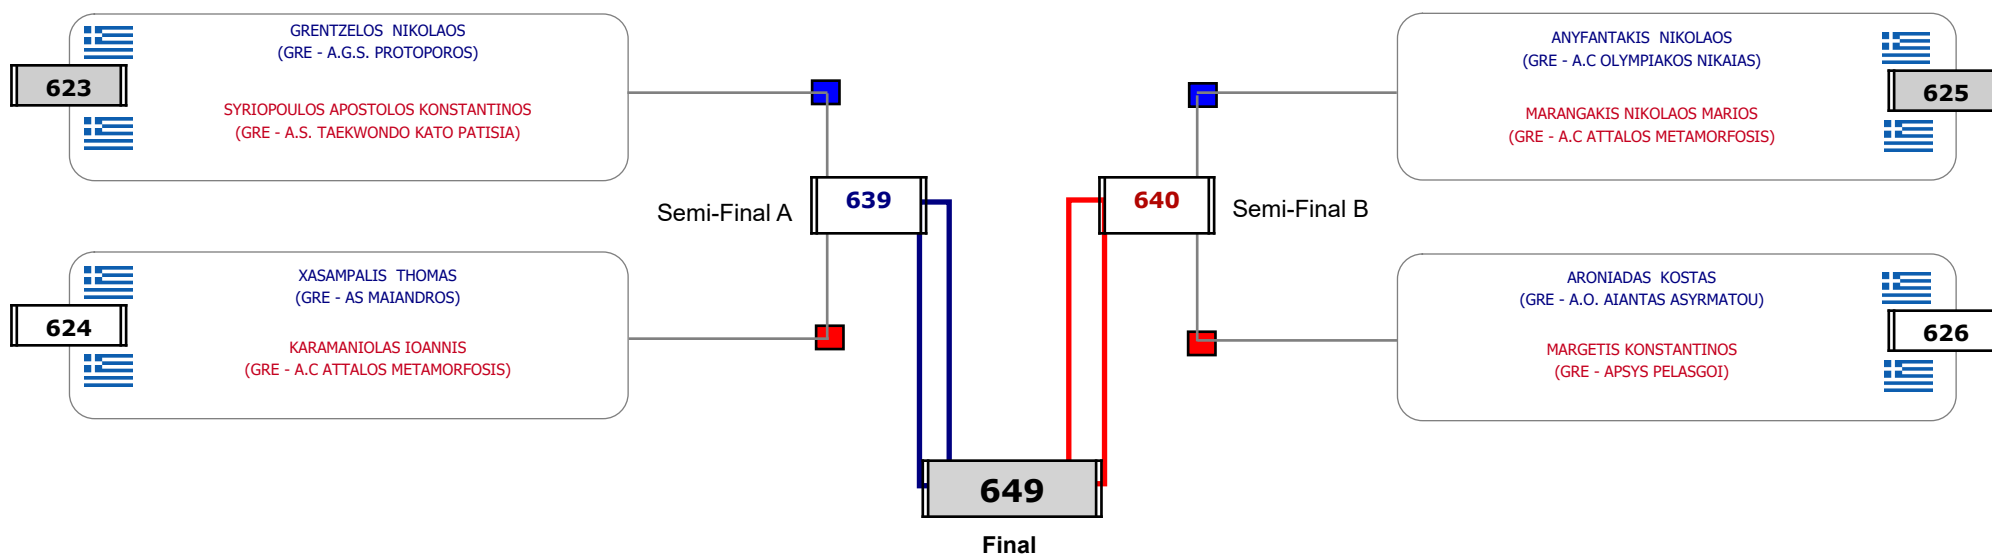

Matches Pool Grid

Αλυτάρχης

Παρατηρητής

Συμμετοχή 1 Αθλητές/τριες από 1 συλλόγους.

**Matches Pool Grid**

Αλυτάρχης

Παρατηρητής

Συμμετοχή 7 Αθλητές/τριες από 6 συλλόγους.

Συμμετοχή 19 Αθλητές/τριες από 16 συλλόγους.

**Matches Pool Grid 1 of 3**

**Matches Pool Grid 2 of 3**

Matches Pool Grid 3 of 3

Συμμετοχή 36 Αθλητές/τριες από 27 συλλόγους.

Συμμετοχή 30 Αθλητές/τριες από 22 συλλόγους.

Συμμετοχή 17 Αθλητές/τριες από 14 συλλόγους.

Matches Pool Grid

Αλυτάρχης

Παρατηρητής

Συμμετοχή 8 Αθλητές/τριες από 7 συλλόγους.

Matches Pool Grid

Συμμετοχή 6 Αθλητές/τριες από 5 συλλόγους.

Matches Pool Grid