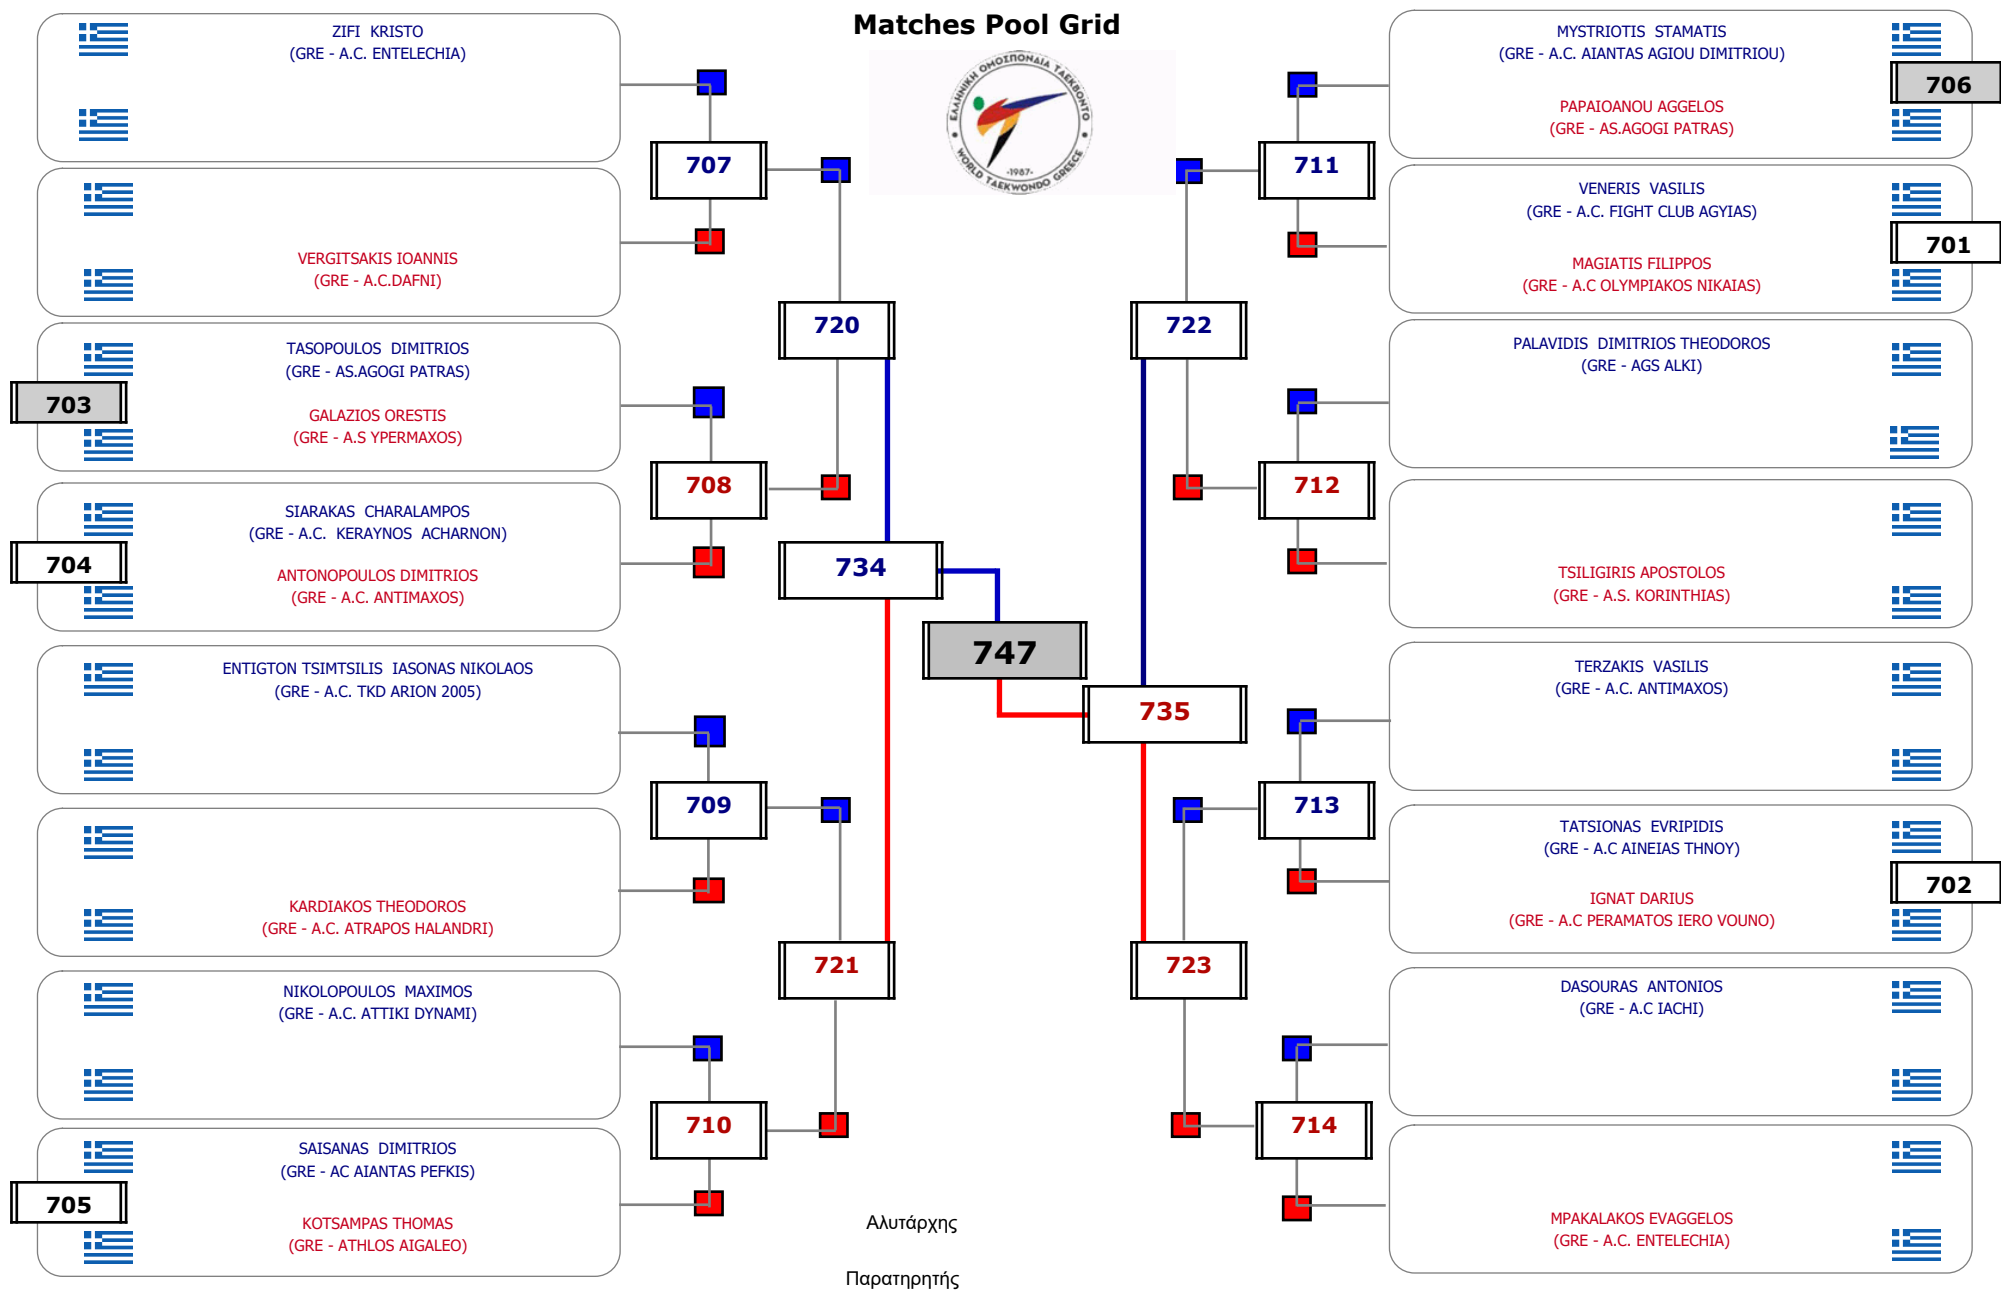

Matches Pool Grid

Αλιτάρχης

Παρατηρητής

Συμμετοχή 9 Αθλητές/τριες από 8 συλλόγους.

**Matches Pool Grid 1 of 3**

**Matches Pool Grid 2 of 3**

Matches Pool Grid 3 of 3

Αλυτάρχης

Παρατηρητής

Συμμετοχή 34 Αθλητές/τριες από 25 συλλόγους.

Συμμετοχή 30 Αθλητές/τριες από 25 συλλόγους.

Συμμετοχή 22 Αθλητές/τριες από 19 συλλόγους.

**Matches Pool Grid**

Αλυτάρχης

Παρατηρητής

Συμμετοχή 13 Αθλητές/τριες από 11 συλλόγους.

Matches Pool Grid

Αλυτάρχης

Παρατηρητής

Συμμετοχή 8 Αθλητές/τριες από 7 συλλόγους.

Matches Pool Grid

Αλυτάρχης

Παρατηρητής

Συμμετοχή 3 Αθλητές/τριες από 3 συλλόγους.

Matches Pool Grid

Αλυτάρχης

Παρατηρητής

Συμμετοχή 1 Αθλητές/τριες από 1 συλλόγους.

**Matches Pool Grid**

Αλυτάρχης

Παρατηρητής

Συμμετοχή 7 Αθλητές/τριες από 6 συλλόγους.