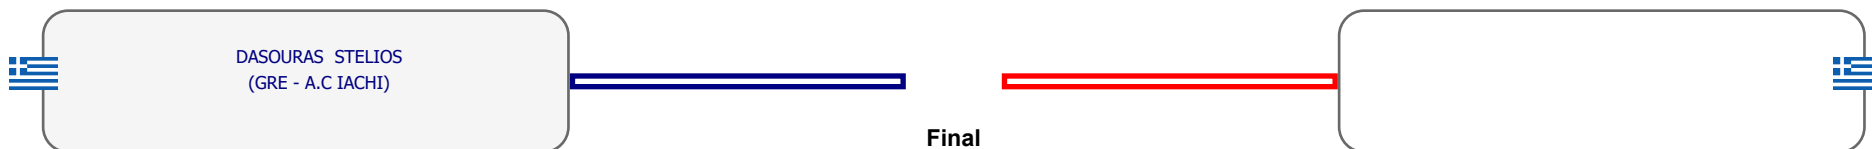

Matches Pool Grid

Αλυτάρχης

Παρατηρητής

Συμμετοχή 1 Αθλητές/τριες από 1 συλλόγους.