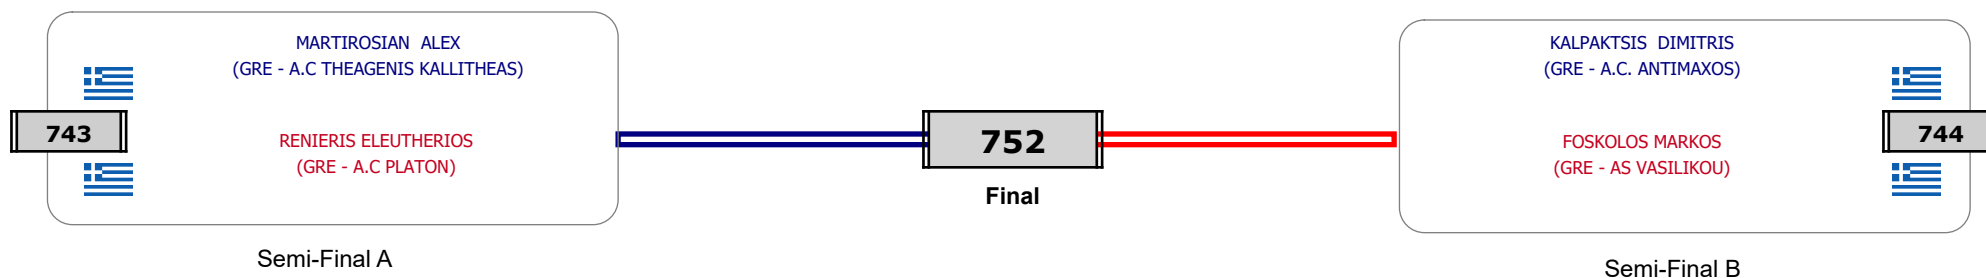

Συμμετοχή 17 Αθλητές/τριες από 14 συλλόγους.

Matches Pool Grid

Αλυτάρχης

Παρατηρητής

Συμμετοχή 8 Αθλητές/τριες από 7 συλλόγους.

Matches Pool Grid

Συμμετοχή 6 Αθλητές/τριες από 5 συλλόγους.

Matches Pool Grid