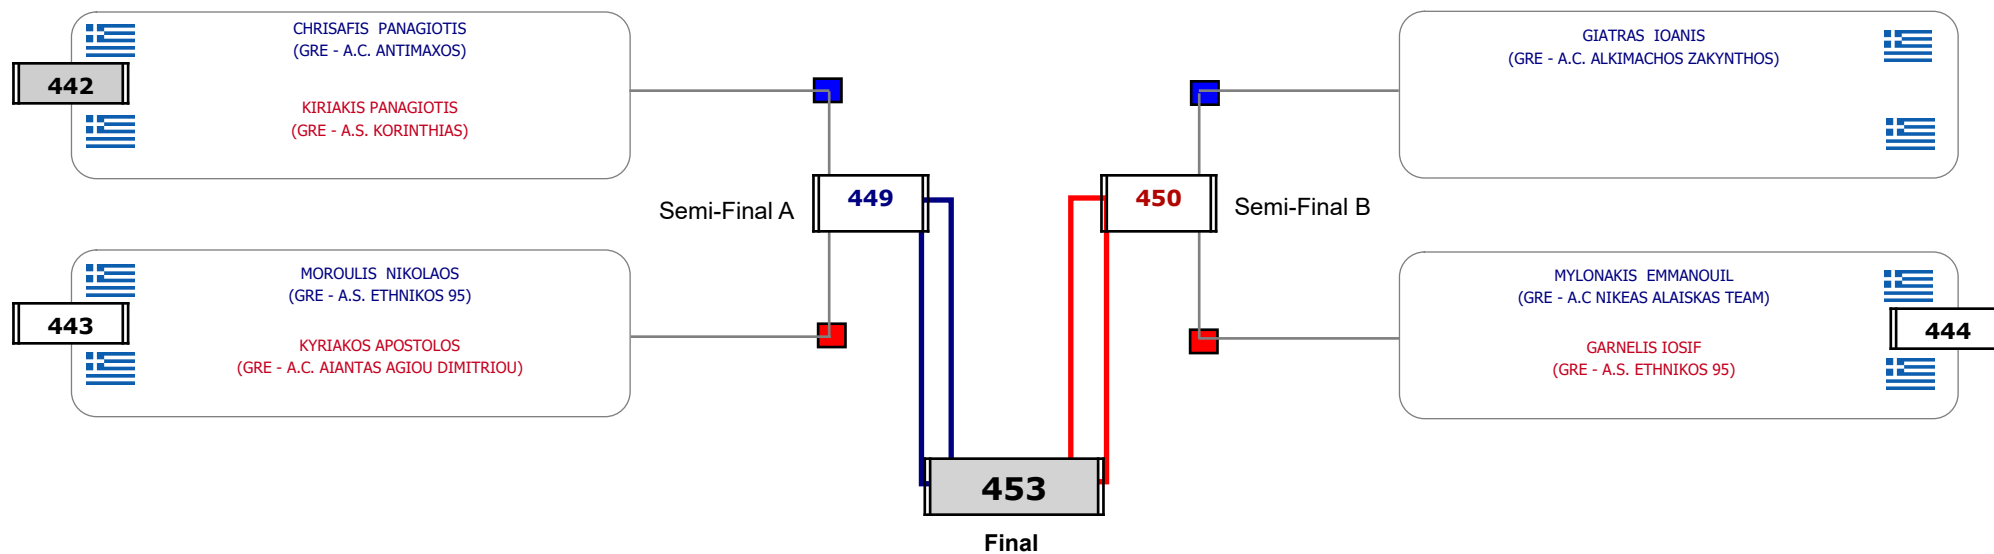

Matches Pool Grid

Αλυτάρχης

Παρατηρητής

Συμμετοχή 8 Αθλητές/τριες από 7 συλλόγους.

Matches Pool Grid

Αλυτάρχης

Παρατηρητής

Συμμετοχή 3 Αθλητές/τριες από 3 συλλόγους.

Matches Pool Grid

Αλυτάρχης

Παρατηρητής

Συμμετοχή 1 Αθλητές/τριες από 1 συλλόγους.

**Matches Pool Grid**

Αλυτάρχης

Παρατηρητής

Συμμετοχή 7 Αθλητές/τριες από 6 συλλόγους.

Συμμετοχή 19 Αθλητές/τριες από 16 συλλόγους.

**Matches Pool Grid 1 of 3**

**Matches Pool Grid 2 of 3**

Matches Pool Grid 3 of 3

Συμμετοχή 36 Αθλητές/τριες από 27 συλλόγους.

Συμμετοχή 30 Αθλητές/τριες από 22 συλλόγους.