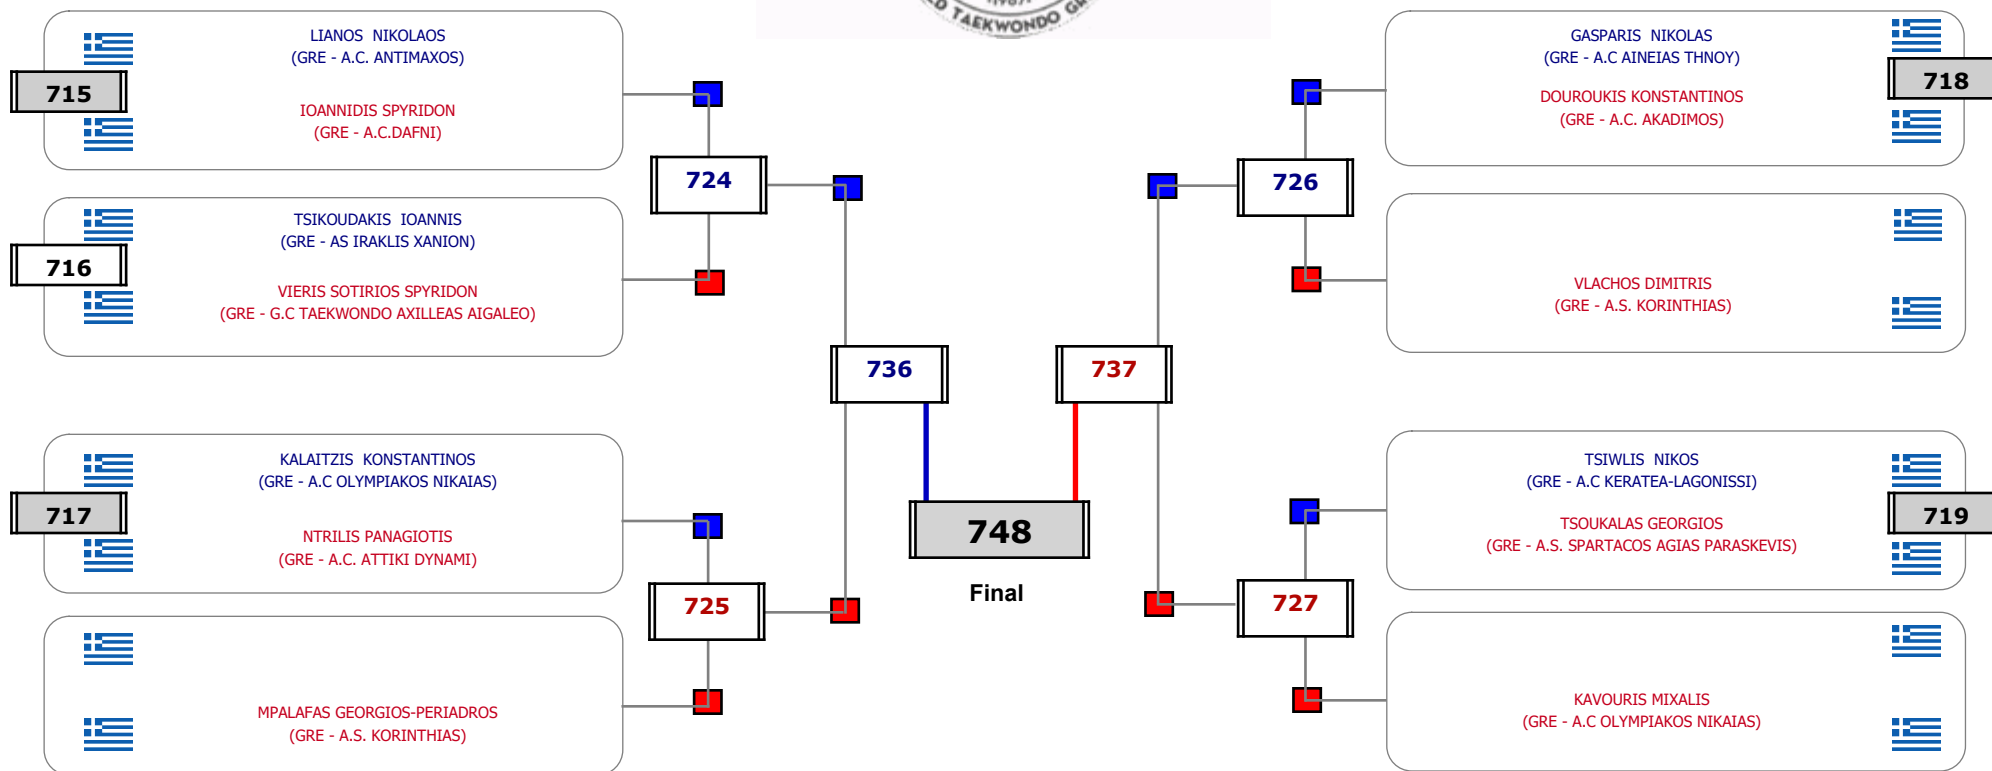

Matches Pool Grid

Αλιτάρχης

Παρατηρητής

Συμμετοχή 9 Αθλητές/τριες από 8 συλλόγους.

**Matches Pool Grid 1 of 3**

**Matches Pool Grid 2 of 3**

Matches Pool Grid 3 of 3

Αλυτάρχης

Παρατηρητής

Συμμετοχή 34 Αθλητές/τριες από 25 συλλόγους.

Συμμετοχή 30 Αθλητές/τριες από 25 συλλόγους.

Συμμετοχή 22 Αθλητές/τριες από 19 συλλόγους.

**Matches Pool Grid**

Αλυτάρχης

Παρατηρητής

Συμμετοχή 13 Αθλητές/τριες από 11 συλλόγους.

Matches Pool Grid

Αλυτάρχης

Παρατηρητής

Συμμετοχή 8 Αθλητές/τριες από 7 συλλόγους.

Matches Pool Grid

Αλυτάρχης

Παρατηρητής

Συμμετοχή 3 Αθλητές/τριες από 3 συλλόγους.

Matches Pool Grid

Αλυτάρχης

Παρατηρητής

Συμμετοχή 1 Αθλητές/τριες από 1 συλλόγους.

**Matches Pool Grid**

Αλυτάρχης

Παρατηρητής

Συμμετοχή 7 Αθλητές/τριες από 6 συλλόγους.