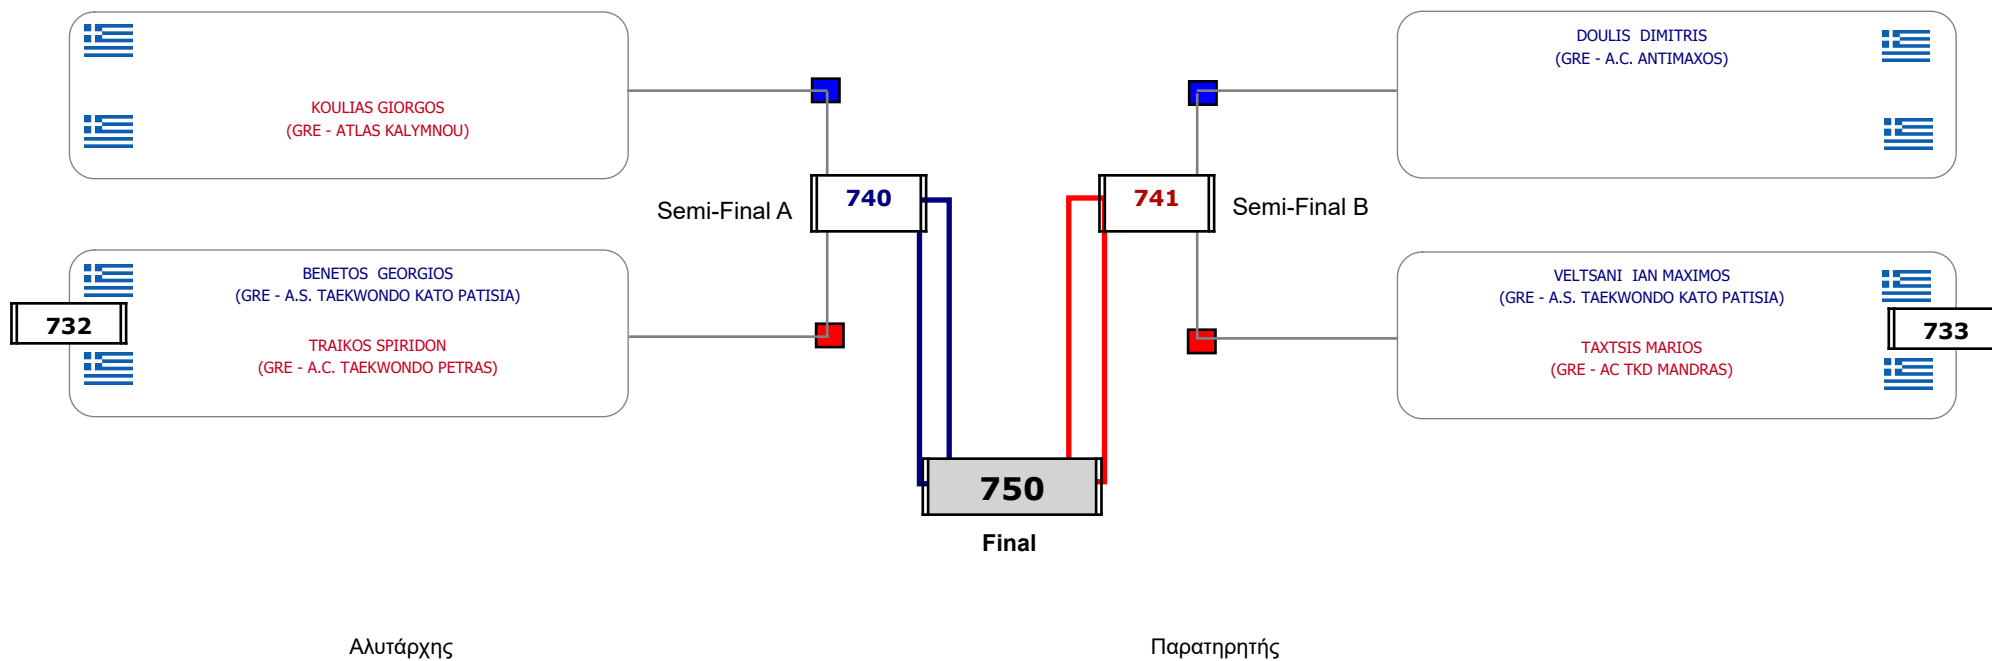

Συμμετοχή 17 Αθλητές/τριες από 14 συλλόγους.

Matches Pool Grid

Αλυτάρχης

Παρατηρητής

Συμμετοχή 8 Αθλητές/τριες από 7 συλλόγους.

Matches Pool Grid

Συμμετοχή 6 Αθλητές/τριες από 5 συλλόγους.

Matches Pool Grid