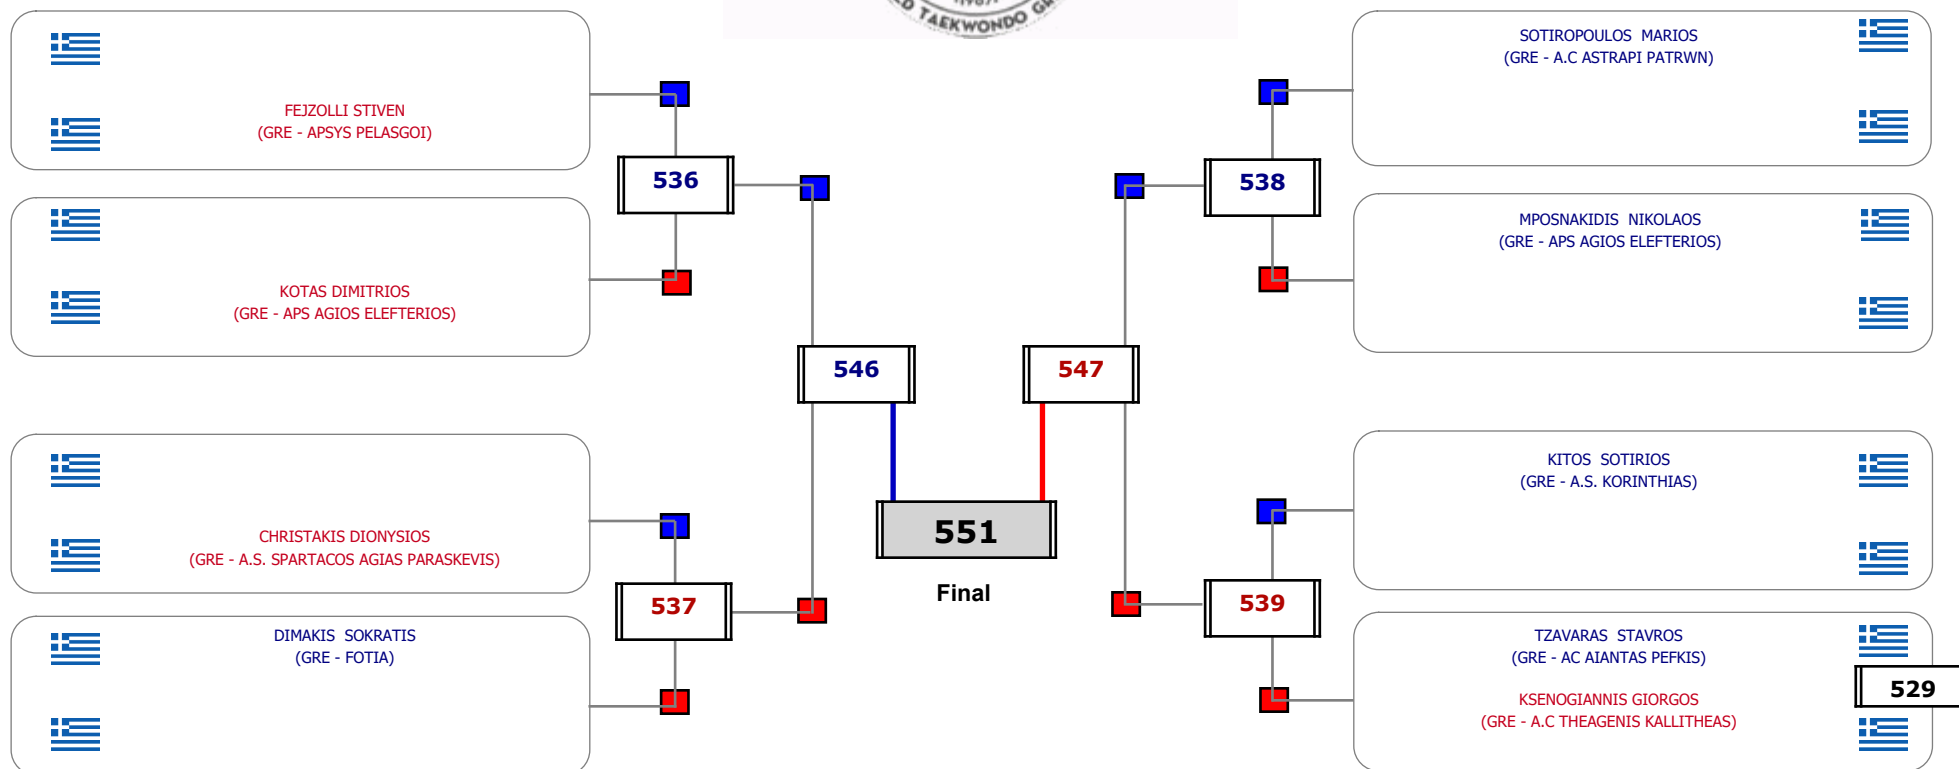

Matches Pool Grid

Αλιτάρχης

Παρατηρητής

Συμμετοχή 9 Αθλητές/τριες από 8 συλλόγους.

**Matches Pool Grid 1 of 3**

**Matches Pool Grid 2 of 3**

Matches Pool Grid 3 of 3

Αλυτάρχης

Παρατηρητής

Συμμετοχή 34 Αθλητές/τριες από 25 συλλόγους.

Συμμετοχή 30 Αθλητές/τριες από 25 συλλόγους.

Συμμετοχή 22 Αθλητές/τριες από 19 συλλόγους.

**Matches Pool Grid**

Αλυτάρχης

Παρατηρητής

Συμμετοχή 13 Αθλητές/τριες από 11 συλλόγους.

Matches Pool Grid

Αλυτάρχης

Παρατηρητής

Συμμετοχή 8 Αθλητές/τριες από 7 συλλόγους.

Matches Pool Grid

Αλυτάρχης

Παρατηρητής

Συμμετοχή 3 Αθλητές/τριες από 3 συλλόγους.