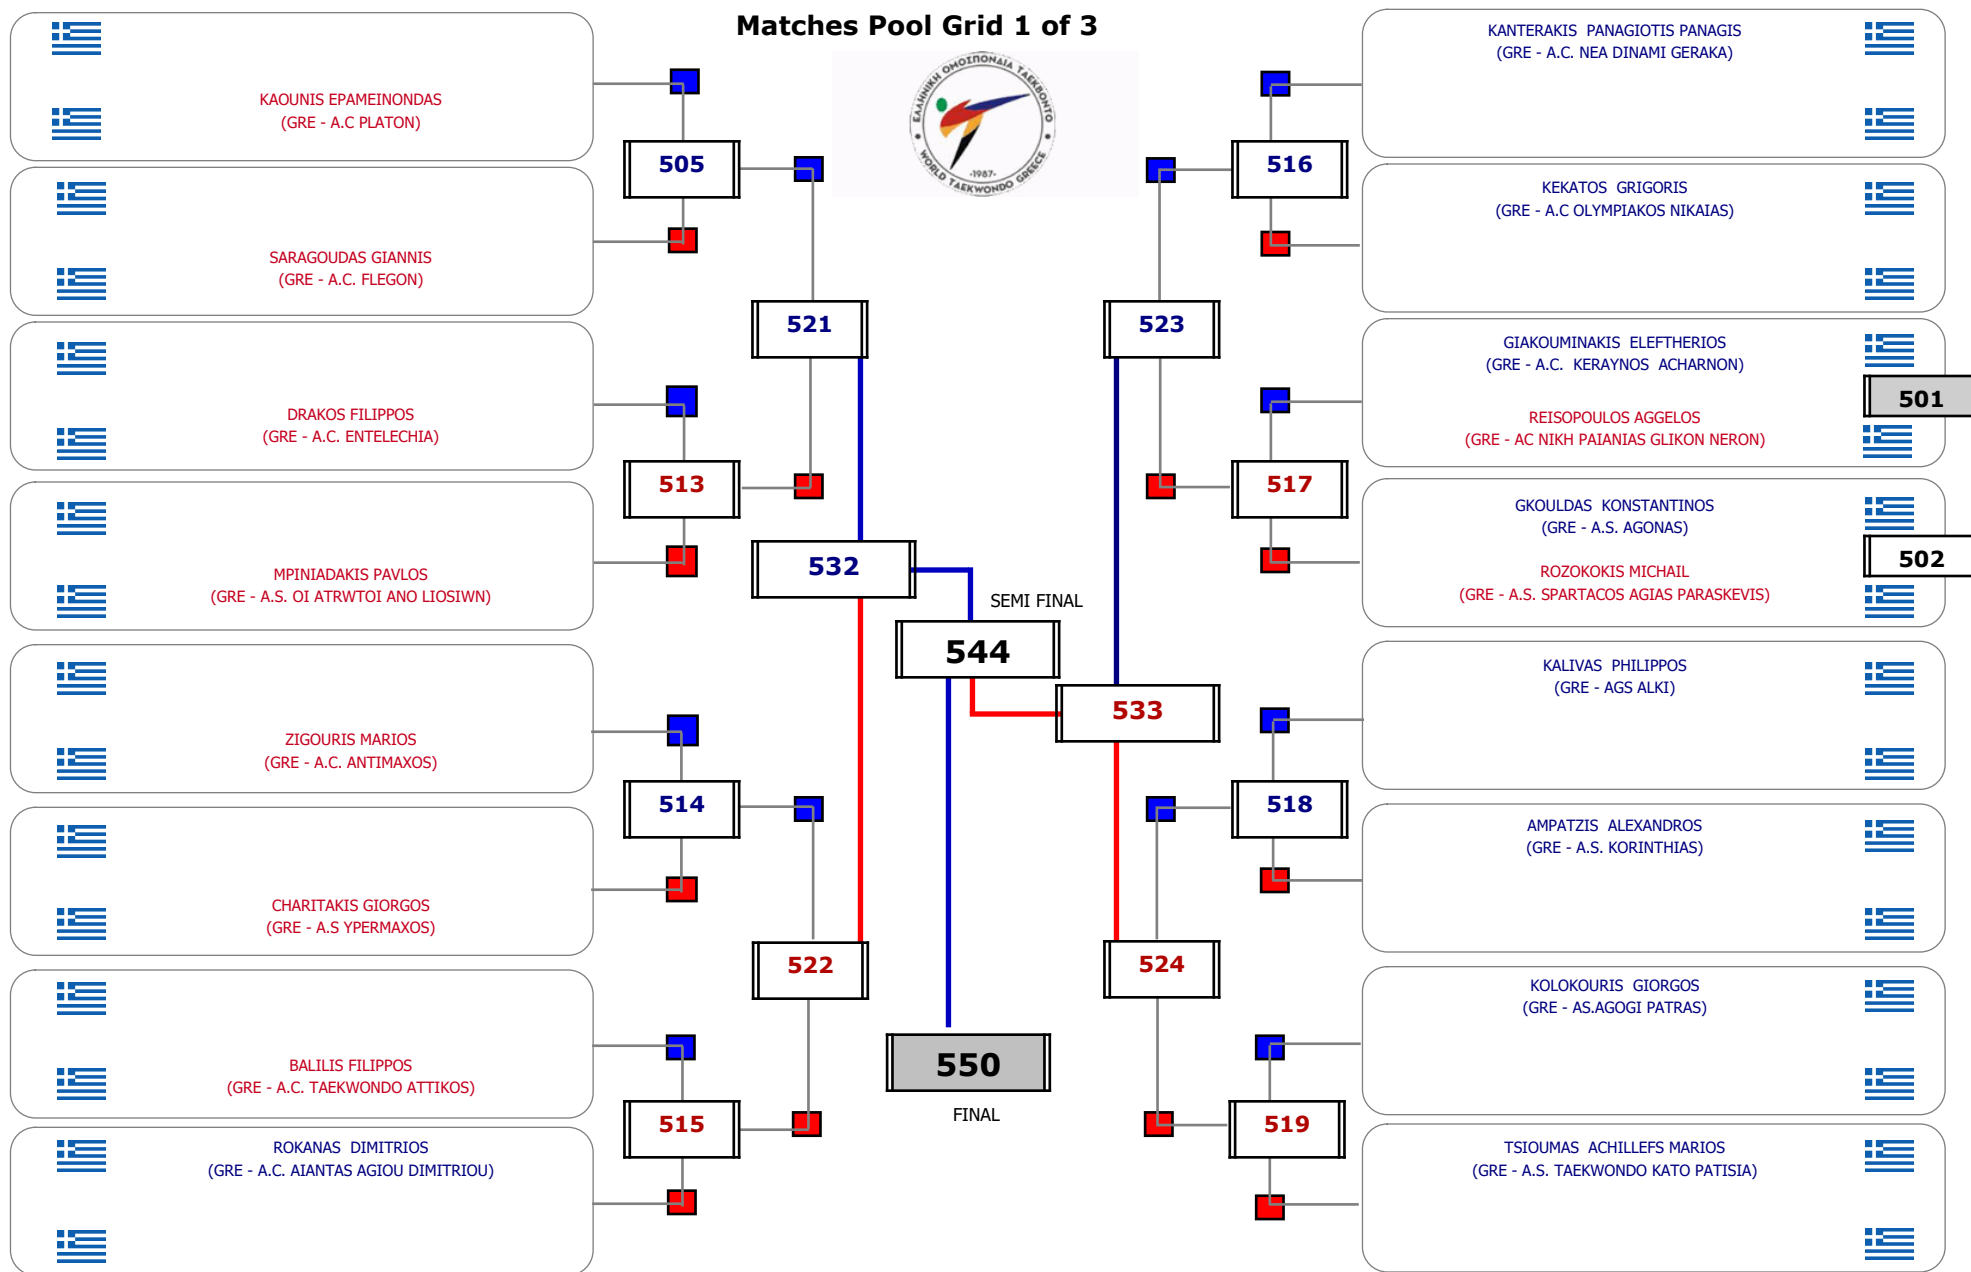

Matches Pool Grid

Αλιτάρχης

Παρατηρητής

Συμμετοχή 9 Αθλητές/τριες από 8 συλλόγους.

**Matches Pool Grid 1 of 3**

**Matches Pool Grid 2 of 3**

Matches Pool Grid 3 of 3

Αλυτάρχης

Matches Pool Grid

Αλυτάρχης

Παρατηρητής

Συμμετοχή 8 Αθλητές/τριες από 7 συλλόγους.

Matches Pool Grid

Αλυτάρχης

Παρατηρητής

Συμμετοχή 3 Αθλητές/τριες από 3 συλλόγους.

Matches Pool Grid

Αλυτάρχης

Παρατηρητής

Συμμετοχή 1 Αθλητές/τριες από 1 συλλόγους.

**Matches Pool Grid**

Αλυτάρχης

Παρατηρητής

Συμμετοχή 7 Αθλητές/τριες από 6 συλλόγους.

Συμμετοχή 19 Αθλητές/τριες από 16 συλλόγους.

**Matches Pool Grid 1 of 3**

**Matches Pool Grid 2 of 3**

Matches Pool Grid 3 of 3

Συμμετοχή 36 Αθλητές/τριες από 27 συλλόγους.

Συμμετοχή 30 Αθλητές/τριες από 22 συλλόγους.