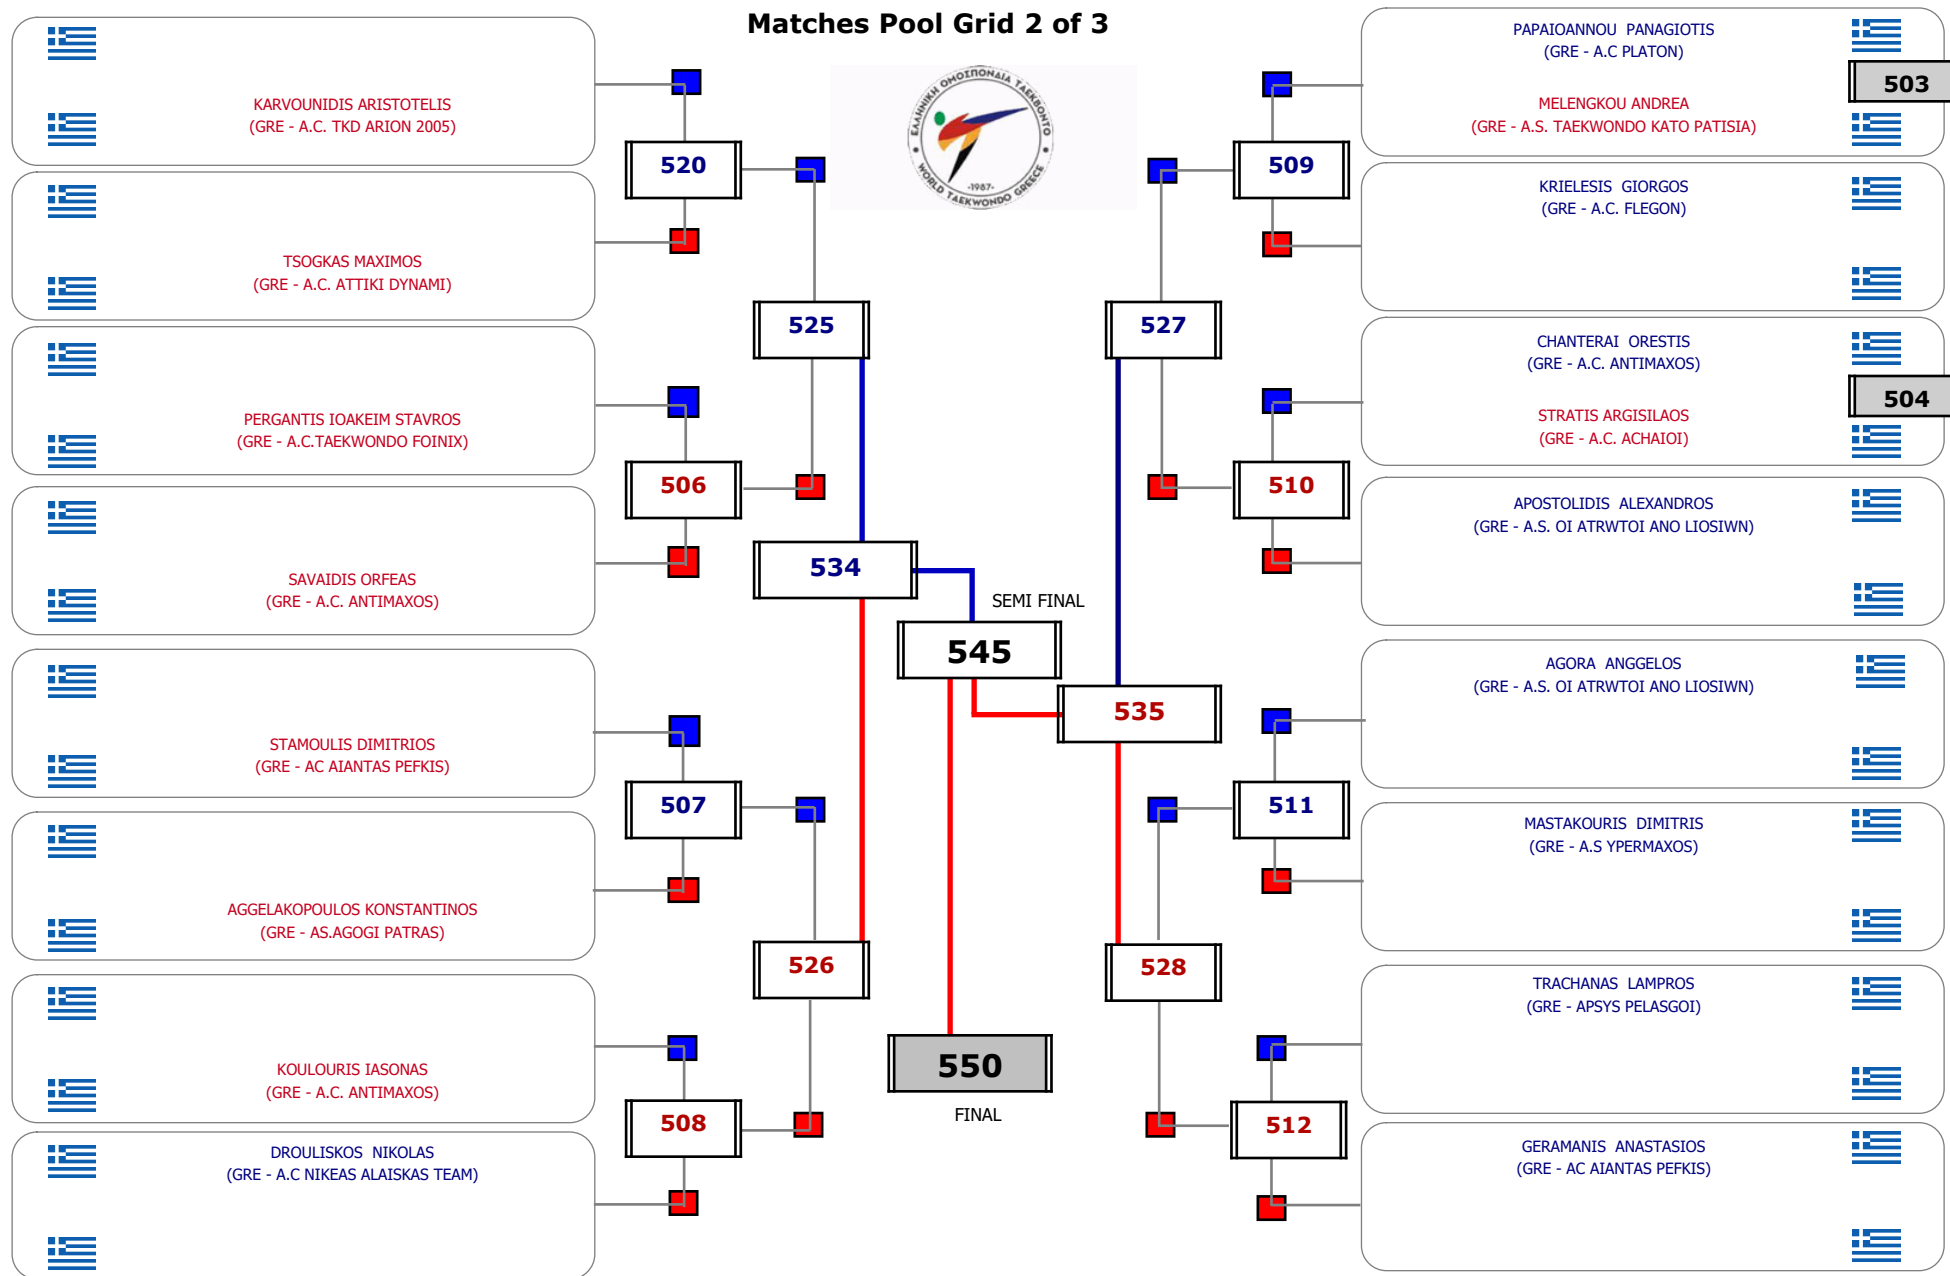

Matches Pool Grid

Αλιτάρχης

Παρατηρητής

Συμμετοχή 9 Αθλητές/τριες από 8 συλλόγους.

**Matches Pool Grid 1 of 3**

**Matches Pool Grid 2 of 3**

Matches Pool Grid 3 of 3

Αλυτάρχης

Matches Pool Grid

Αλυτάρχης

Παρατηρητής

Συμμετοχή 8 Αθλητές/τριες από 7 συλλόγους.

Matches Pool Grid

Αλυτάρχης

Παρατηρητής

Συμμετοχή 3 Αθλητές/τριες από 3 συλλόγους.

Matches Pool Grid

Αλυτάρχης

Παρατηρητής

Συμμετοχή 1 Αθλητές/τριες από 1 συλλόγους.

**Matches Pool Grid**

Αλυτάρχης

Παρατηρητής

Συμμετοχή 7 Αθλητές/τριες από 6 συλλόγους.

Συμμετοχή 19 Αθλητές/τριες από 16 συλλόγους.

**Matches Pool Grid 1 of 3**

**Matches Pool Grid 2 of 3**

Matches Pool Grid 3 of 3

Συμμετοχή 36 Αθλητές/τριες από 27 συλλόγους.

Συμμετοχή 30 Αθλητές/τριες από 22 συλλόγους.