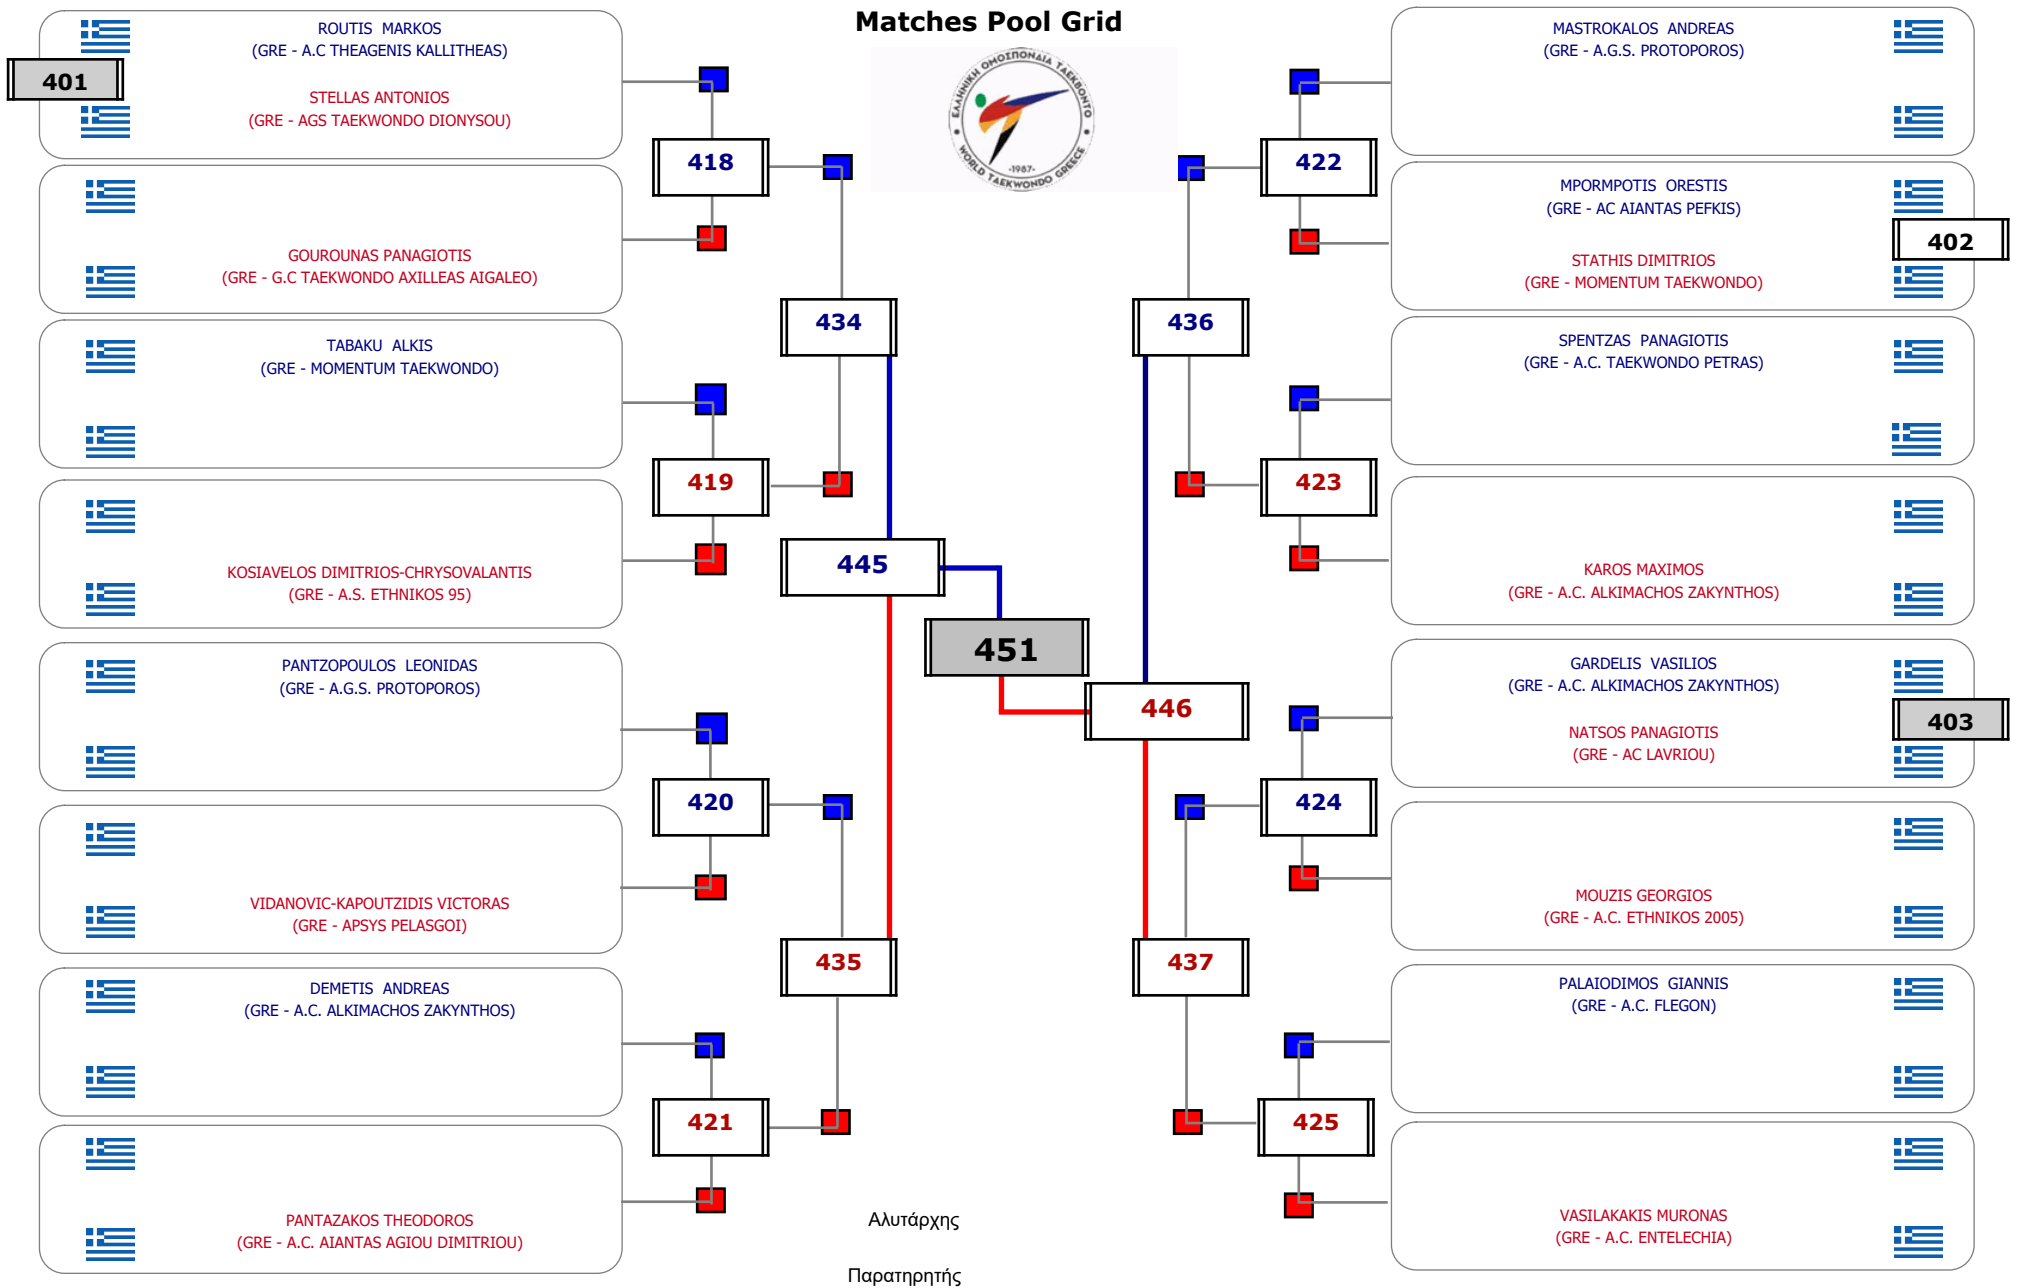

Matches Pool Grid

Αλιτάρχης

Παρατηρητής

Συμμετοχή 9 Αθλητές/τριες από 8 συλλόγους.

**Matches Pool Grid 1 of 3**

**Matches Pool Grid 2 of 3**

Matches Pool Grid 3 of 3

Αλυτάρχης

Matches Pool Grid

Αλυτάρχης

Παρατηρητής

Συμμετοχή 8 Αθλητές/τριες από 7 συλλόγους.

Matches Pool Grid

Αλυτάρχης

Παρατηρητής

Συμμετοχή 3 Αθλητές/τριες από 3 συλλόγους.

Matches Pool Grid

Αλυτάρχης

Παρατηρητής

Συμμετοχή 1 Αθλητές/τριες από 1 συλλόγους.

**Matches Pool Grid**

Αλυτάρχης

Παρατηρητής

Συμμετοχή 7 Αθλητές/τριες από 6 συλλόγους.

Συμμετοχή 19 Αθλητές/τριες από 16 συλλόγους.

**Matches Pool Grid 1 of 3**

**Matches Pool Grid 2 of 3**

Matches Pool Grid 3 of 3

Συμμετοχή 36 Αθλητές/τριες από 27 συλλόγους.

Συμμετοχή 30 Αθλητές/τριες από 22 συλλόγους.