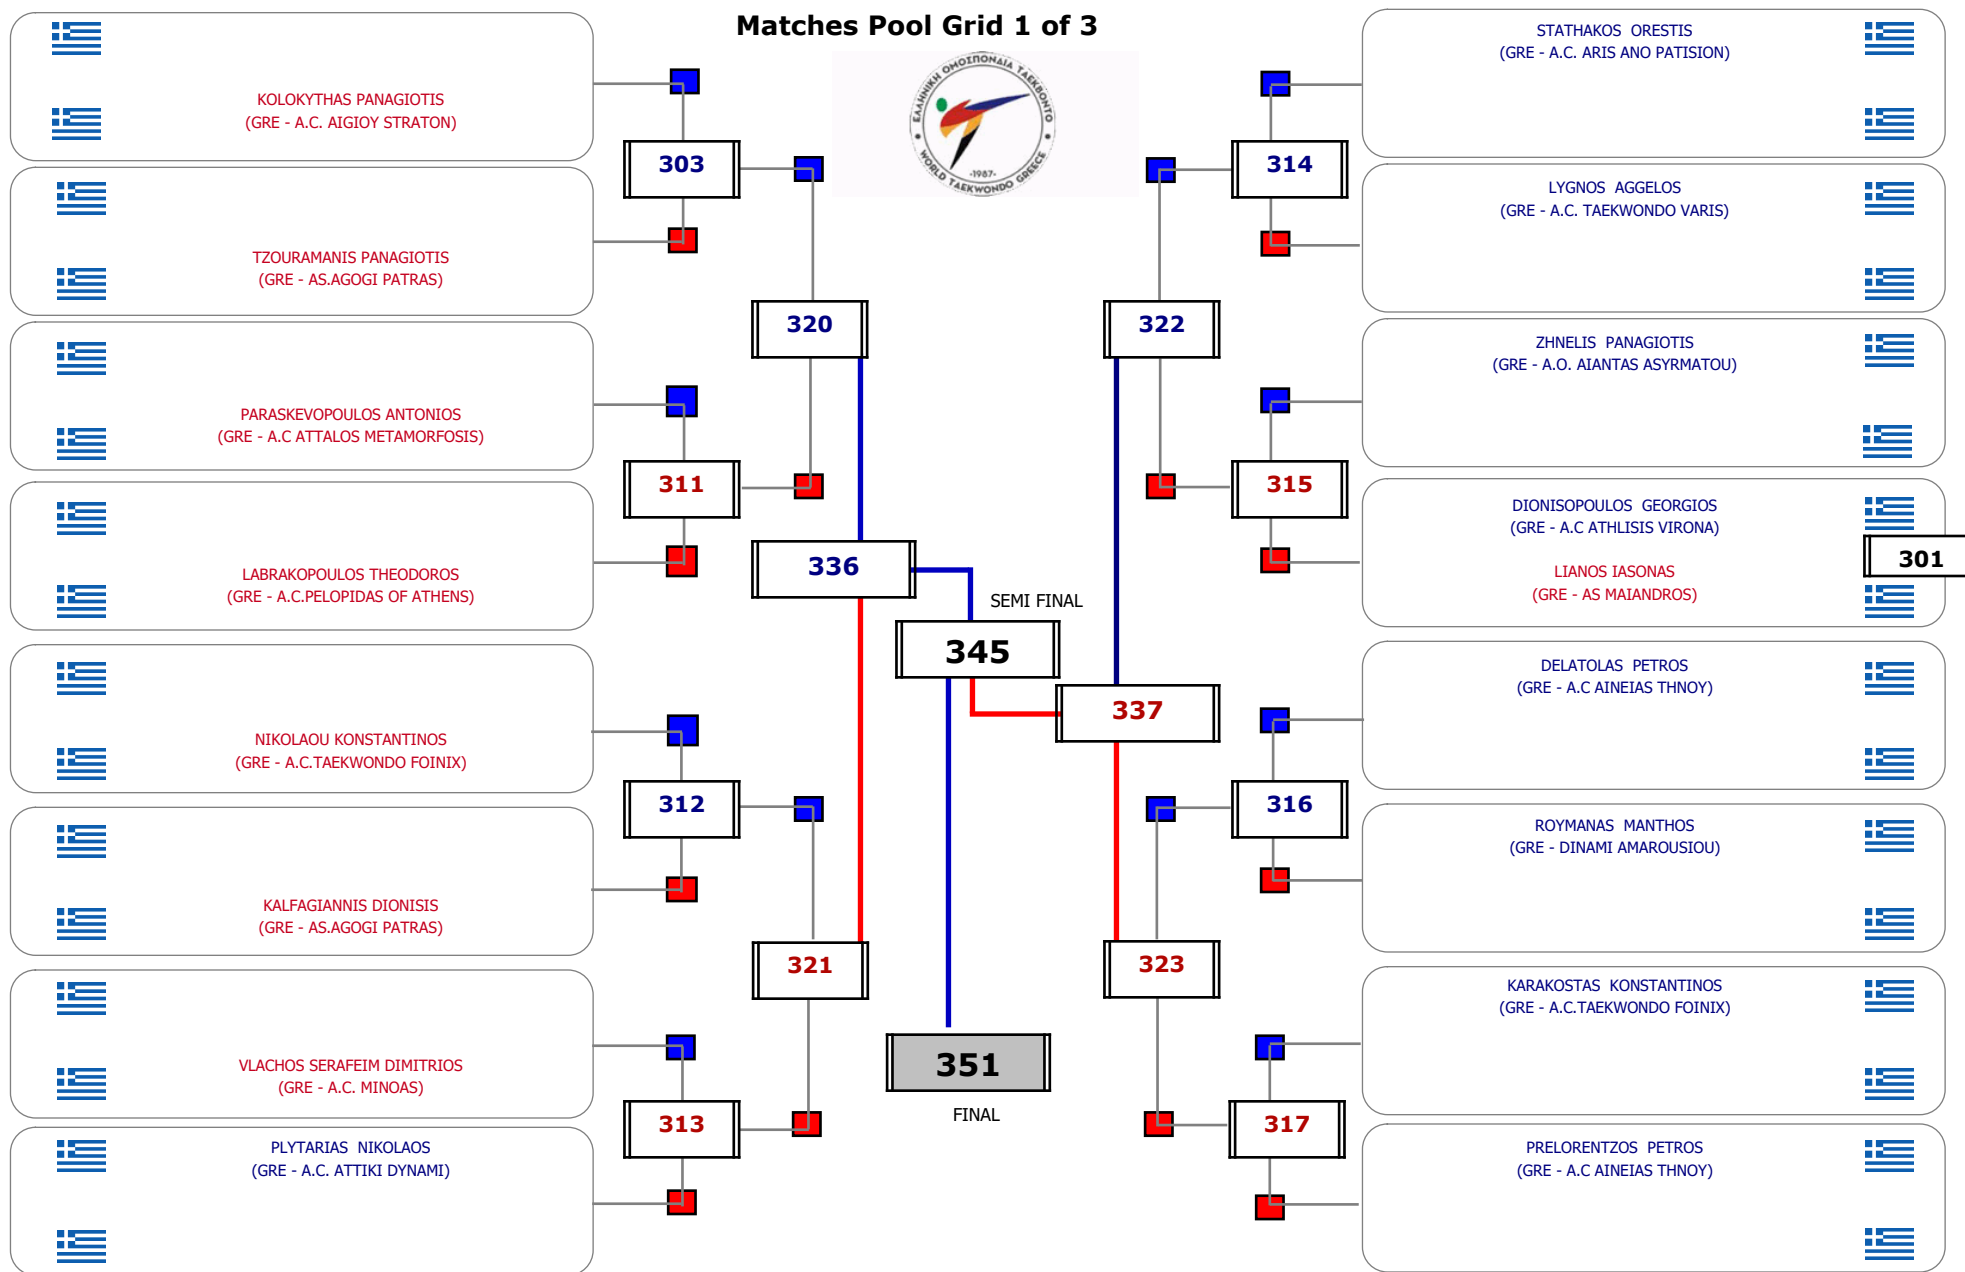

Matches Pool Grid

Αλιτάρχης

Παρατηρητής

Συμμετοχή 9 Αθλητές/τριες από 8 συλλόγους.

**Matches Pool Grid 1 of 3**

**Matches Pool Grid 2 of 3**

Matches Pool Grid 3 of 3

Αλυτάρχης

Παρατηρητής

Συμμετοχή 34 Αθλητές/τριες από 25 συλλόγους.

Συμμετοχή 30 Αθλητές/τριες από 25 συλλόγους.

Συμμετοχή 22 Αθλητές/τριες από 19 συλλόγους.

**Matches Pool Grid**

Αλυτάρχης

Παρατηρητής

Συμμετοχή 13 Αθλητές/τριες από 11 συλλόγους.

Matches Pool Grid

Αλυτάρχης

Παρατηρητής

Συμμετοχή 8 Αθλητές/τριες από 7 συλλόγους.

Matches Pool Grid

Αλυτάρχης

Παρατηρητής

Συμμετοχή 3 Αθλητές/τριες από 3 συλλόγους.

Matches Pool Grid

Αλυτάρχης

Παρατηρητής

Συμμετοχή 1 Αθλητές/τριες από 1 συλλόγους.

**Matches Pool Grid**

Αλυτάρχης

Παρατηρητής

Συμμετοχή 7 Αθλητές/τριες από 6 συλλόγους.