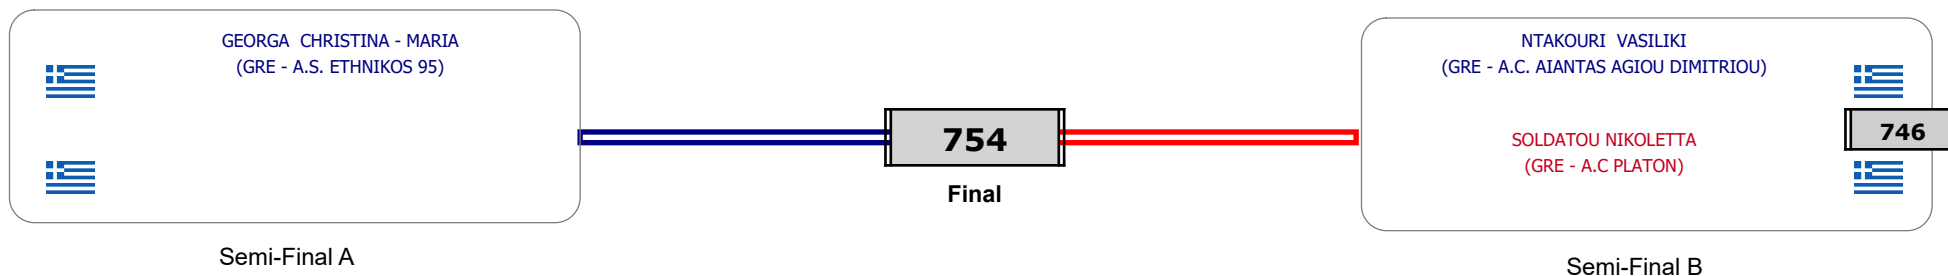

Αλυτάρχης

Παρατηρητής

Συμμετοχή 1 Αθλητές/τριες από 1 συλλόγους.

Matches Pool Grid

Αλυτάρχης

Παρατηρητής

Συμμετοχή 1 Αθλητές/τριες από 1 συλλόγους.

Matches Pool Grid