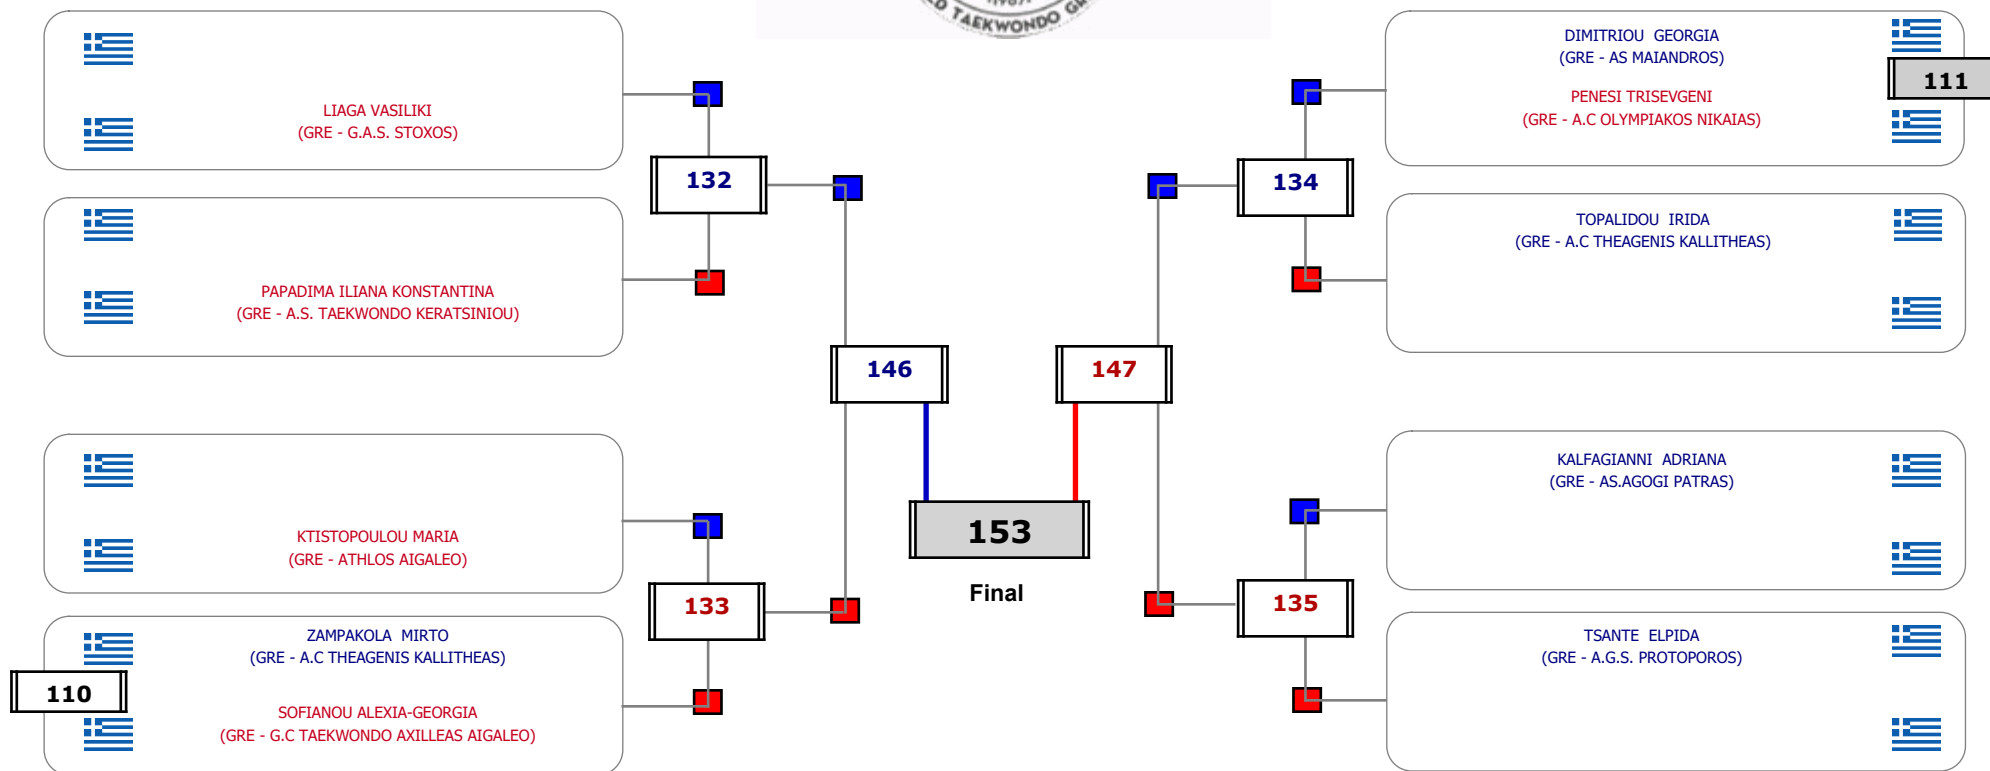

**Matches Pool Grid**

Συμμετοχή 10 Αθλητές/τριες από 9 συλλόγους.

Συμμετοχή 17 Αθλητές/τριες από 14 συλλόγους.

**Matches Pool Grid**

Αλυτάρχης

Παρατηρητής

Συμμετοχή 16 Αθλητές/τριες από 12 συλλόγους.

Matches Pool Grid

Αλυτάρχης

Παρατηρητής

Συμμετοχή 8 Αθλητές/τριες από 8 συλλόγους.

Matches Pool Grid

Αυτάρχης

Παρατηρητής

Συμμετοχή 10 Αθλητές/τριες από 10 συλλόγους.

Matches Pool Grid

Αλυτάρχης

Παρατηρητής

Συμμετοχή 6 Αθλητές/τριες από 5 συλλόγους.

Matches Pool Grid

Αλυτάρχης

Παρατηρητής

Συμμετοχή 3 Αθλητές/τριες από 3 συλλόγους.

Matches Pool Grid