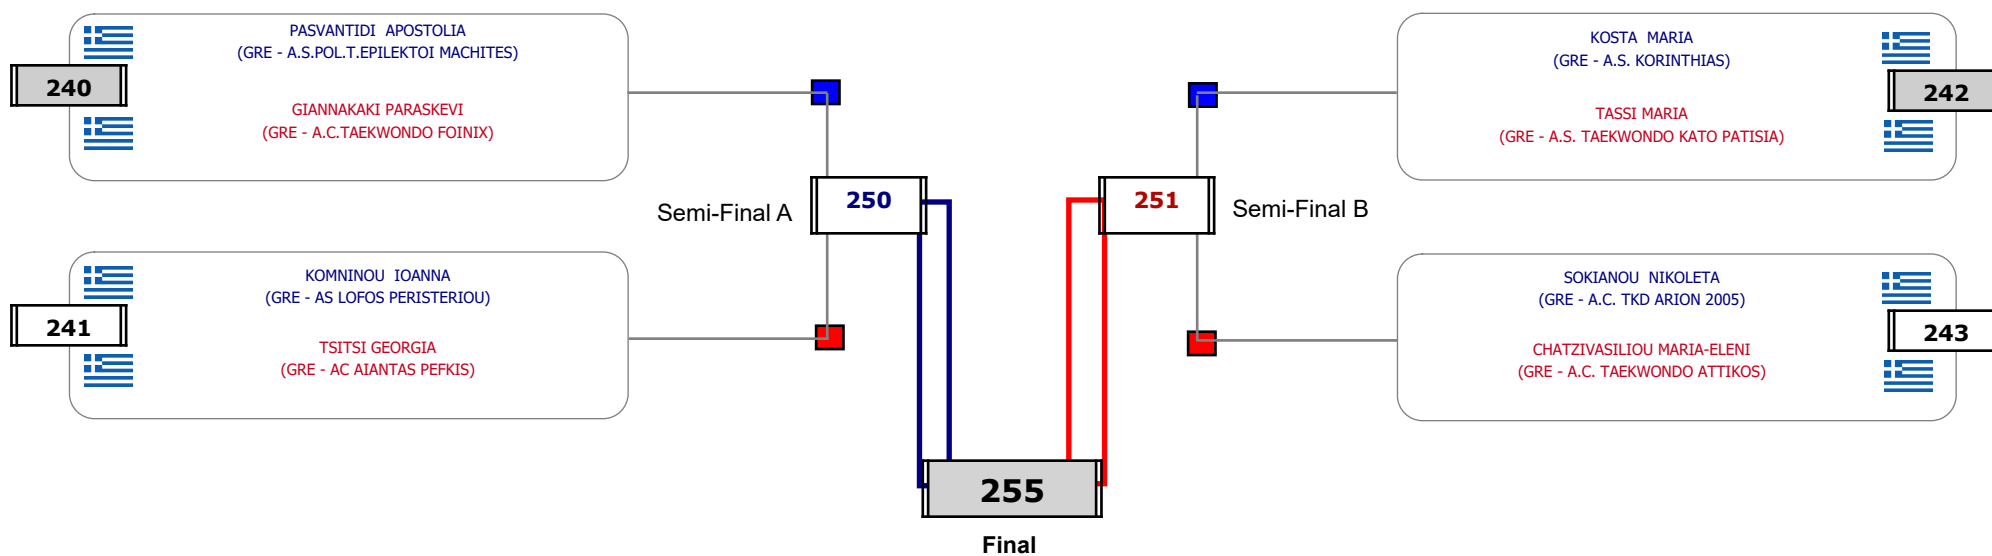

**Matches Pool Grid**

Συμμετοχή 10 Αθλητές/τριες από 9 συλλόγους.

Συμμετοχή 17 Αθλητές/τριες από 14 συλλόγους.

**Matches Pool Grid**

Αλυτάρχης

Παρατηρητής

Συμμετοχή 16 Αθλητές/τριες από 12 συλλόγους.

Matches Pool Grid

Αλυτάρχης

Παρατηρητής

Συμμετοχή 8 Αθλητές/τριες από 8 συλλόγους.

Matches Pool Grid

Αυτάρχης

Παρατηρητής

Συμμετοχή 10 Αθλητές/τριες από 10 συλλόγους.

Matches Pool Grid

Αλυτάρχης

Παρατηρητής

Συμμετοχή 6 Αθλητές/τριες από 5 συλλόγους.

Matches Pool Grid

Αλυτάρχης

Παρατηρητής

Συμμετοχή 3 Αθλητές/τριες από 3 συλλόγους.

Matches Pool Grid