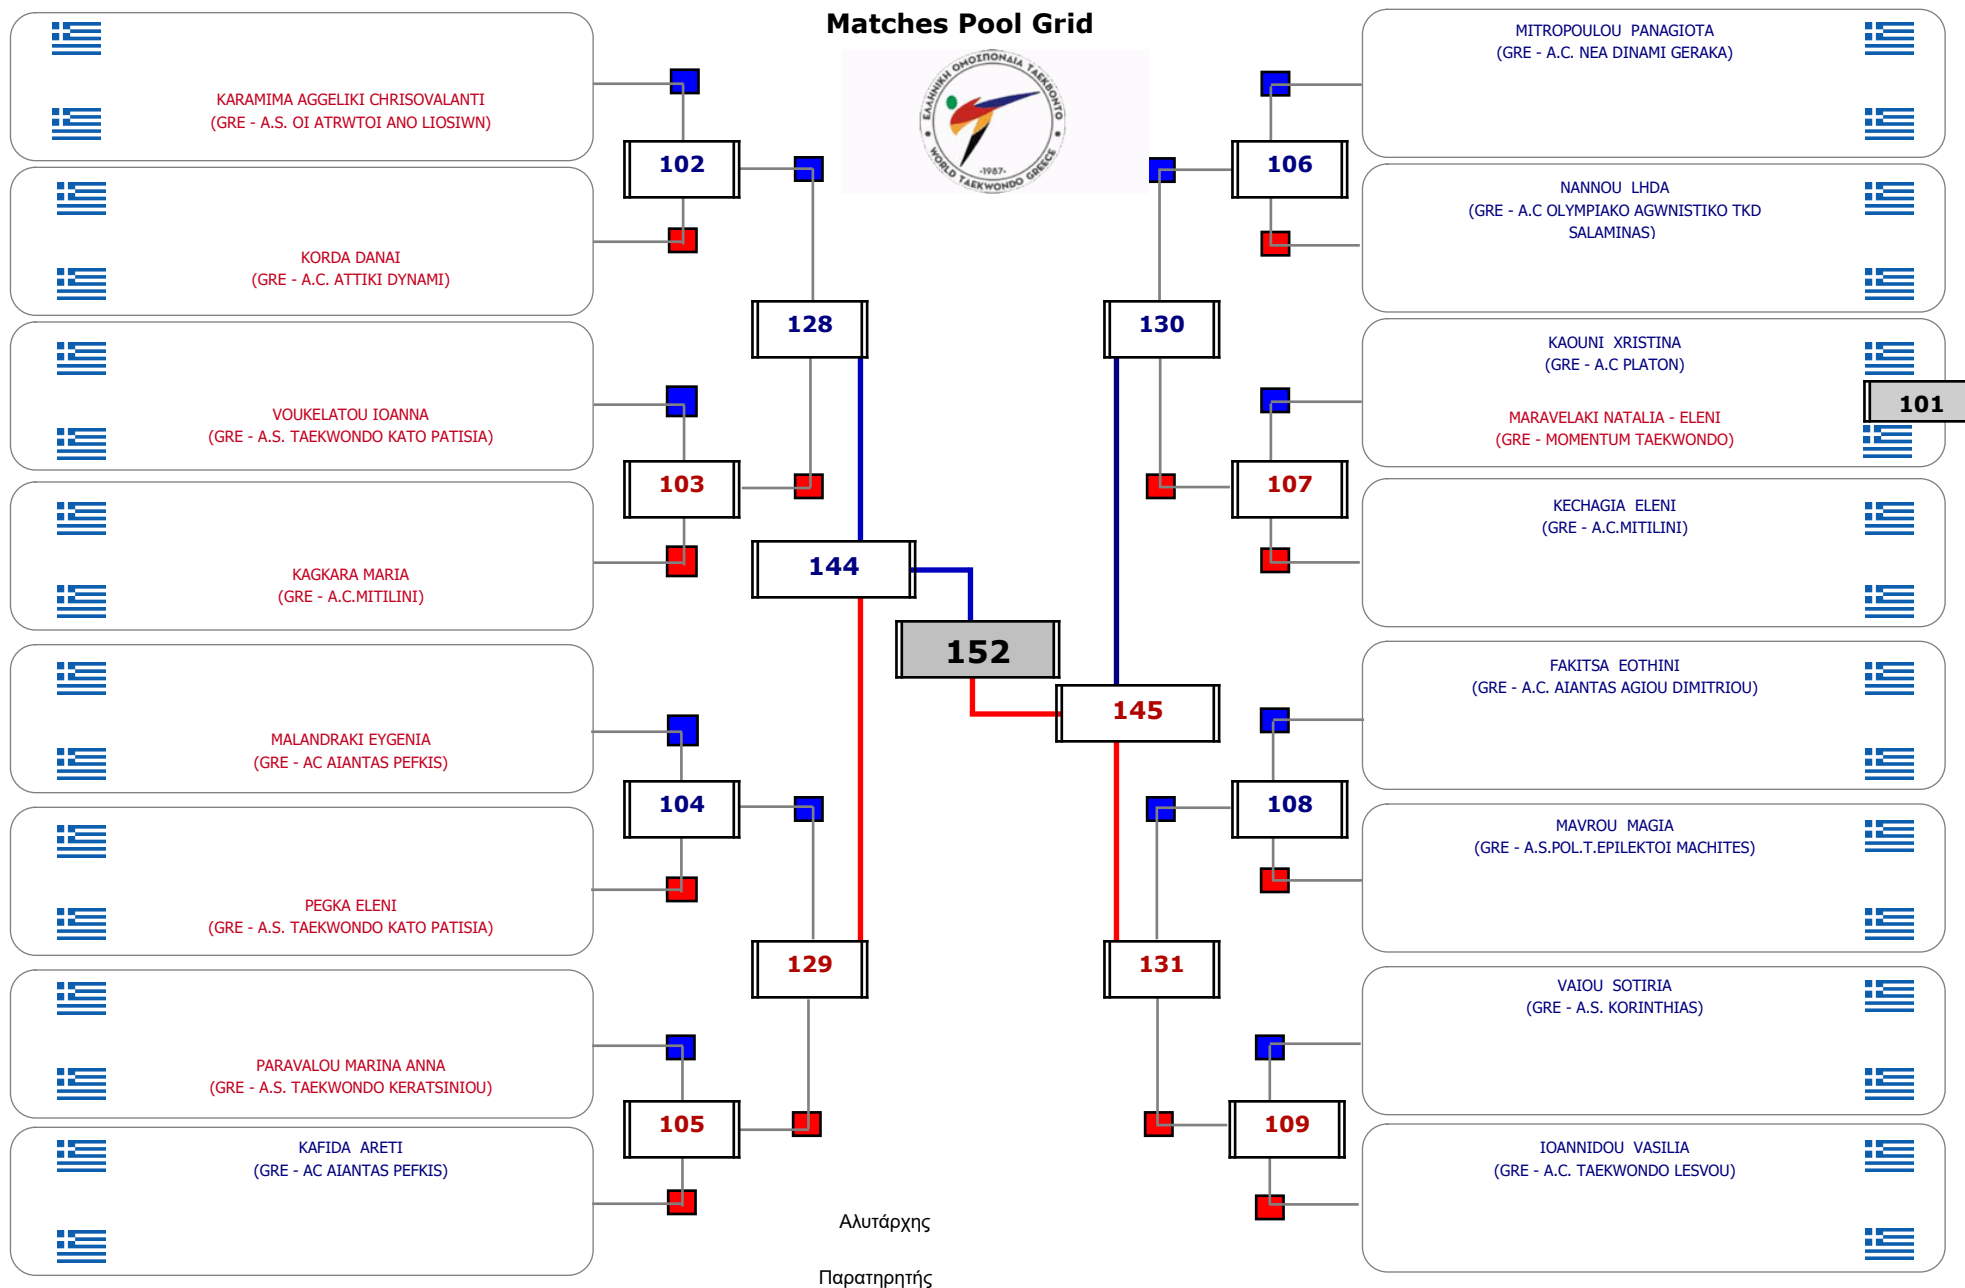

**Matches Pool Grid**

Συμμετοχή 10 Αθλητές/τριες από 9 συλλόγους.

Συμμετοχή 17 Αθλητές/τριες από 14 συλλόγους.

**Matches Pool Grid**

Αλυτάρχης

Παρατηρητής

Συμμετοχή 16 Αθλητές/τριες από 12 συλλόγους.

Matches Pool Grid

Αλυτάρχης

Παρατηρητής

Συμμετοχή 8 Αθλητές/τριες από 8 συλλόγους.

Matches Pool Grid

Αυτάρχης

Παρατηρητής

Συμμετοχή 10 Αθλητές/τριες από 10 συλλόγους.

Matches Pool Grid

Αλυτάρχης

Παρατηρητής

Συμμετοχή 6 Αθλητές/τριες από 5 συλλόγους.

Matches Pool Grid

Αλυτάρχης

Παρατηρητής

Συμμετοχή 3 Αθλητές/τριες από 3 συλλόγους.

Matches Pool Grid

Αλυτάρχης

Παρατηρητής

Συμμετοχή 1 Αθλητές/τριες από 1 συλλόγους.

Matches Pool Grid

Αλυτάρχης

Παρατηρητής

Συμμετοχή 1 Αθλητές/τριες από 1 συλλόγους.

Matches Pool Grid