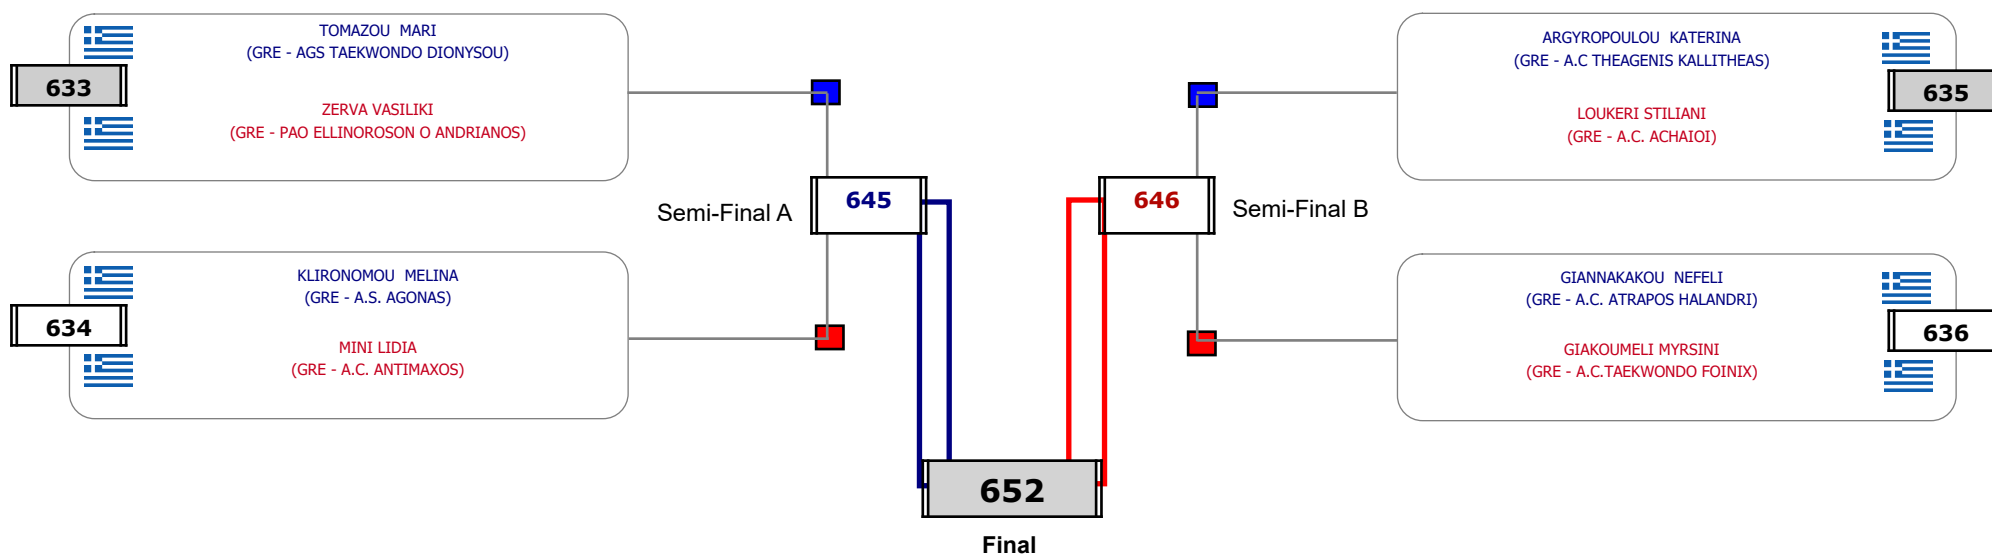

Αλυτάρχης

Παρατηρητής

Συμμετοχή 1 Αθλητές/τριες από 1 συλλόγους.

Matches Pool Grid

Αλυτάρχης

Παρατηρητής

Συμμετοχή 1 Αθλητές/τριες από 1 συλλόγους.

Matches Pool Grid

Αλυτάρχης

Παρατηρητής

Συμμετοχή 5 Αθλητές/τριες από 5 συλλόγους.

Matches Pool Grid

Αυτάρχεις

Παρατηρητής

Συμμετοχή 16 Αθλητές/τριες από 14 συλλόγους.

Matches Pool Grid

Αλυτάρχης

Παρατηρητής

Συμμετοχή 8 Αθλητές/τριες από 8 συλλόγους.

**Matches Pool Grid**

Συμμετοχή 11 Αθλητές/τριες από 10 συλλόγους.

Matches Pool Grid

Αλυτάρχης

Παρατηρητής