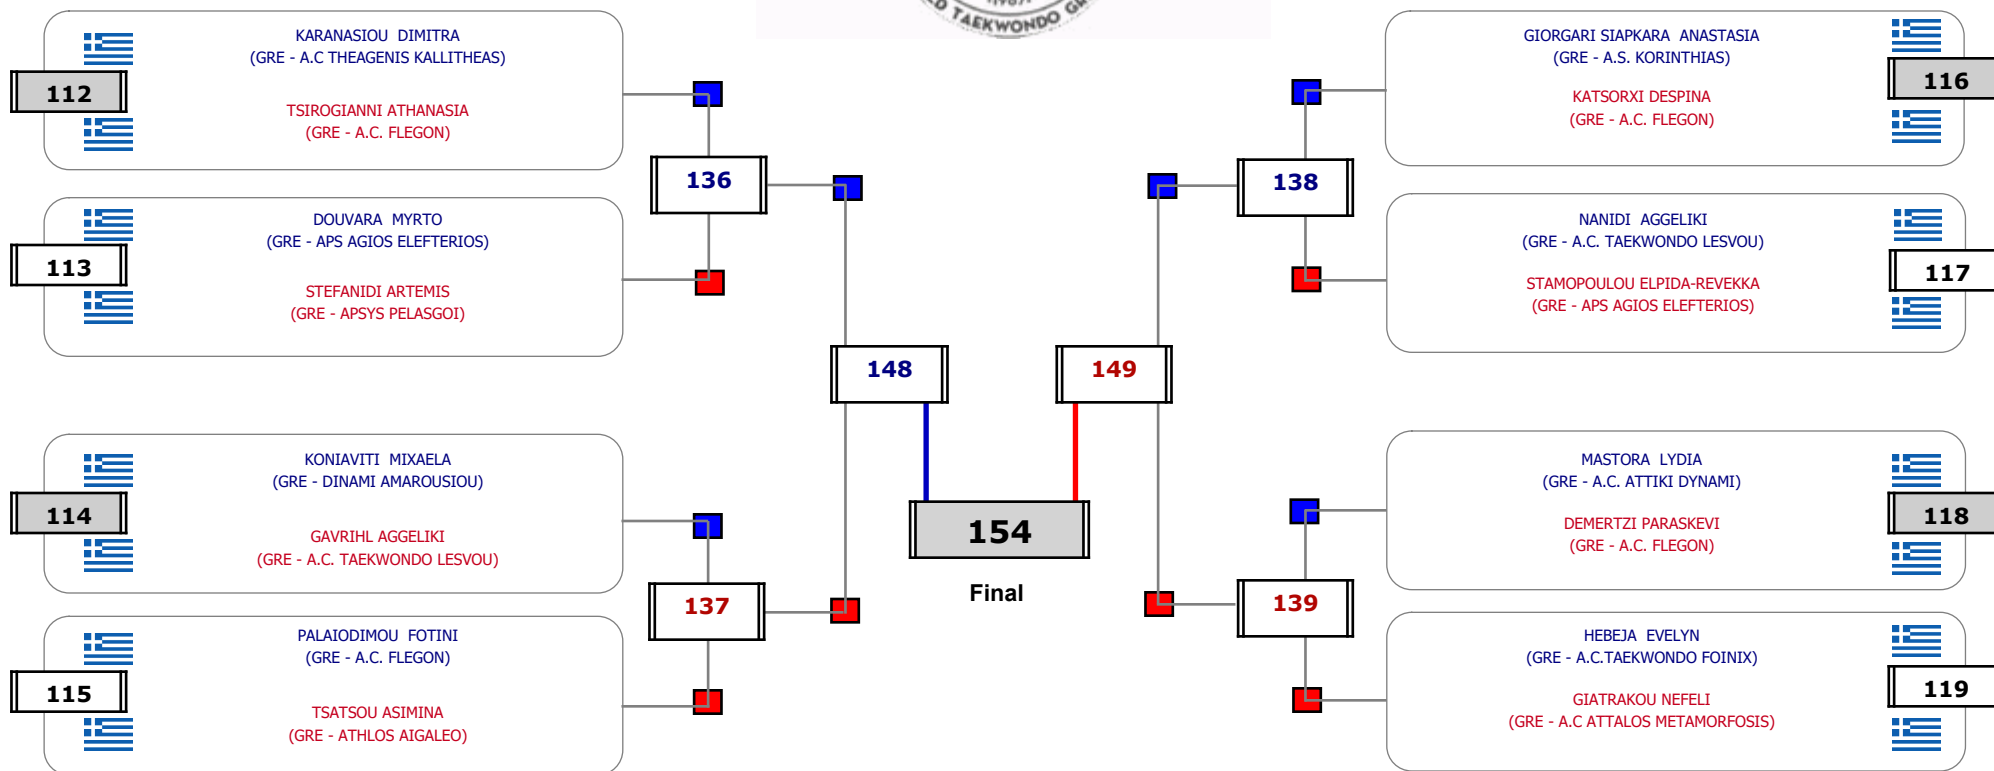

**Matches Pool Grid**

Συμμετοχή 10 Αθλητές/τριες από 9 συλλόγους.

Συμμετοχή 17 Αθλητές/τριες από 14 συλλόγους.

**Matches Pool Grid**

Αλυτάρχης

Παρατηρητής

Συμμετοχή 16 Αθλητές/τριες από 12 συλλόγους.

Matches Pool Grid

Αλυτάρχης

Παρατηρητής

Συμμετοχή 8 Αθλητές/τριες από 8 συλλόγους.

Matches Pool Grid

Αυτάρχης

Παρατηρητής

Συμμετοχή 10 Αθλητές/τριες από 10 συλλόγους.

Matches Pool Grid

Αλυτάρχης

Παρατηρητής

Συμμετοχή 6 Αθλητές/τριες από 5 συλλόγους.

Matches Pool Grid

Αλυτάρχης

Παρατηρητής

Συμμετοχή 3 Αθλητές/τριες από 3 συλλόγους.

Matches Pool Grid