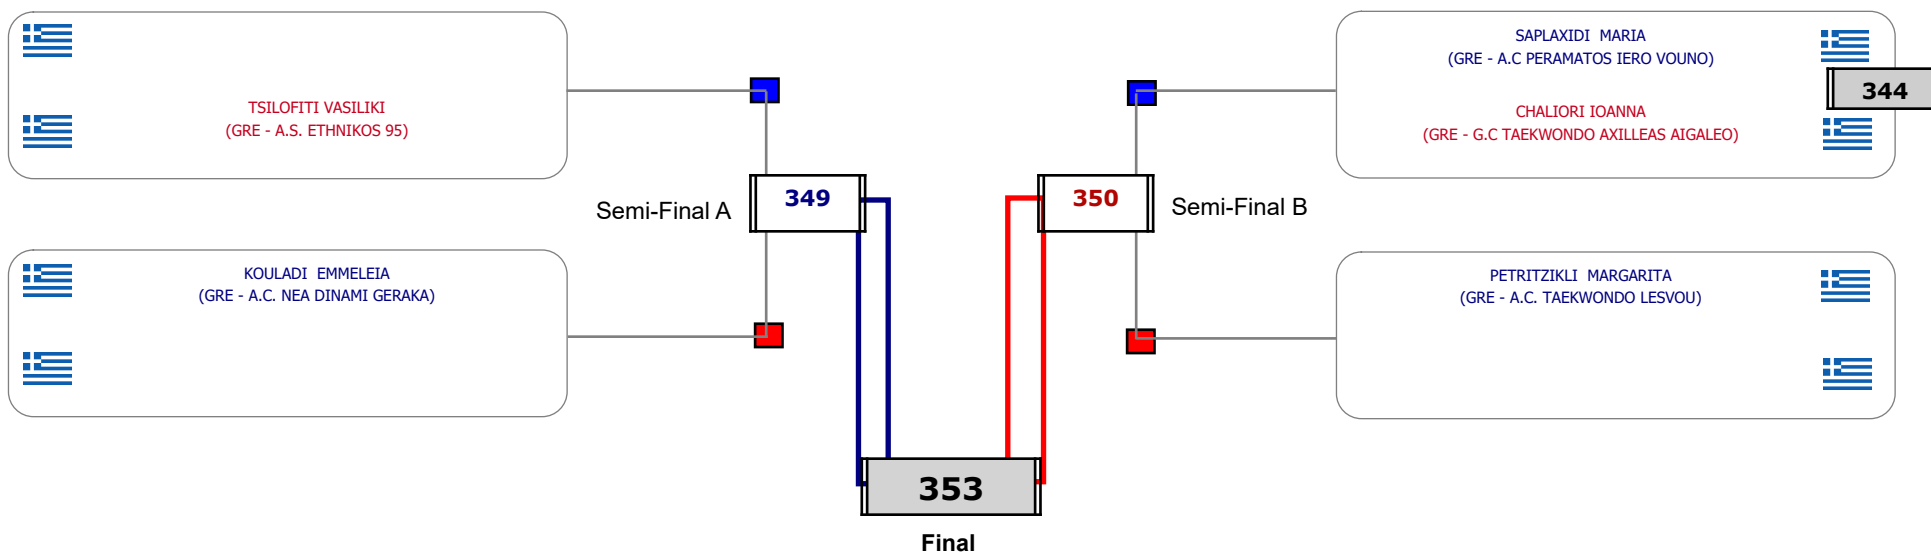

Αλυτάρχης

Παρατηρητής

Συμμετοχή 1 Αθλητές/τριες από 1 συλλόγους.

Matches Pool Grid

Αλυτάρχης

Παρατηρητής

Συμμετοχή 1 Αθλητές/τριες από 1 συλλόγους.

Matches Pool Grid

Αλυτάρχης

Παρατηρητής

Συμμετοχή 5 Αθλητές/τριες από 5 συλλόγους.

Matches Pool Grid

Αυτάρχεις

Παρατηρητής

Συμμετοχή 16 Αθλητές/τριες από 14 συλλόγους.

Matches Pool Grid