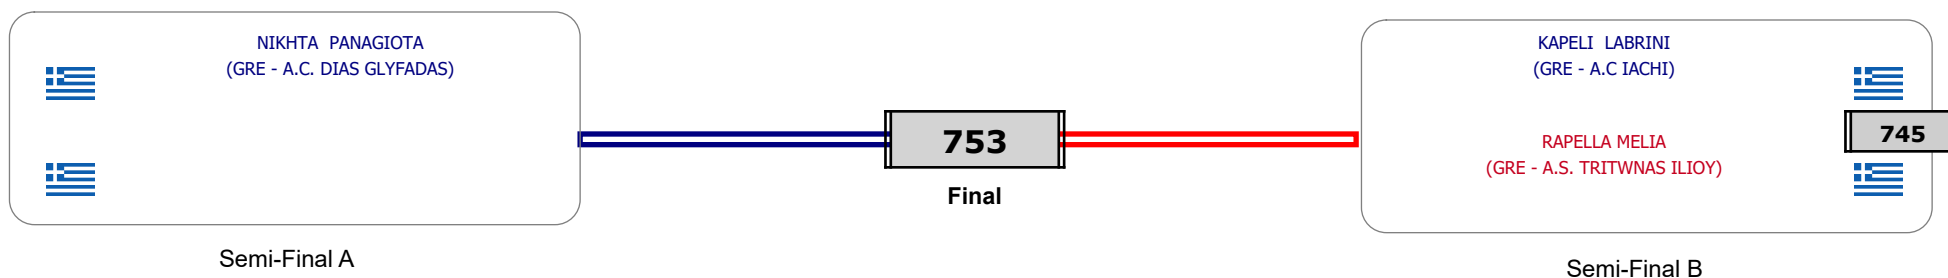

Αλυτάρχης

Παρατηρητής

Συμμετοχή 8 Αθλητές/τριες από 8 συλλόγους.

Matches Pool Grid

Αυτάρχης

Παρατηρητής

Συμμετοχή 10 Αθλητές/τριες από 10 συλλόγους.

Matches Pool Grid

Αλυτάρχης

Παρατηρητής

Συμμετοχή 6 Αθλητές/τριες από 5 συλλόγους.

Matches Pool Grid

Αλυτάρχης

Παρατηρητής

Συμμετοχή 3 Αθλητές/τριες από 3 συλλόγους.

Matches Pool Grid