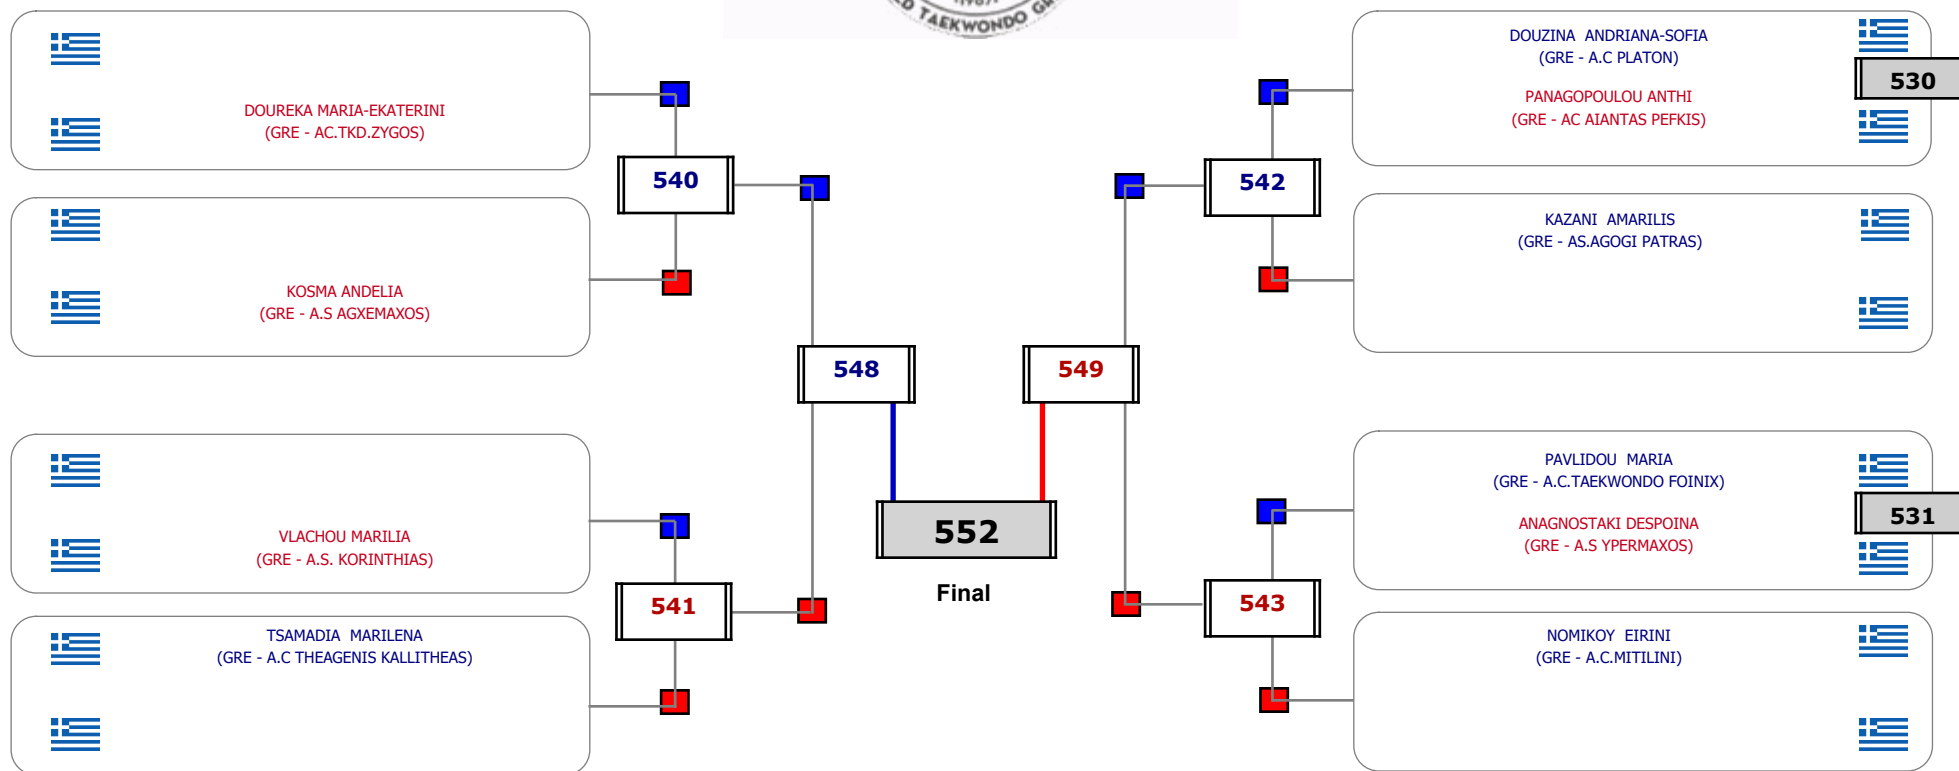

**Matches Pool Grid**

Συμμετοχή 10 Αθλητές/τριες από 9 συλλόγους.

Συμμετοχή 17 Αθλητές/τριες από 14 συλλόγους.

**Matches Pool Grid**

Αλυτάρχης

Παρατηρητής

Συμμετοχή 16 Αθλητές/τριες από 12 συλλόγους.

Matches Pool Grid

Αλυτάρχης

Παρατηρητής

Συμμετοχή 8 Αθλητές/τριες από 8 συλλόγους.

Matches Pool Grid

Αυτάρχης

Παρατηρητής

Συμμετοχή 10 Αθλητές/τριες από 10 συλλόγους.

Matches Pool Grid

Αλυτάρχης

Παρατηρητής

Συμμετοχή 6 Αθλητές/τριες από 5 συλλόγους.

Matches Pool Grid

Αλυτάρχης

Παρατηρητής

Συμμετοχή 3 Αθλητές/τριες από 3 συλλόγους.

Matches Pool Grid