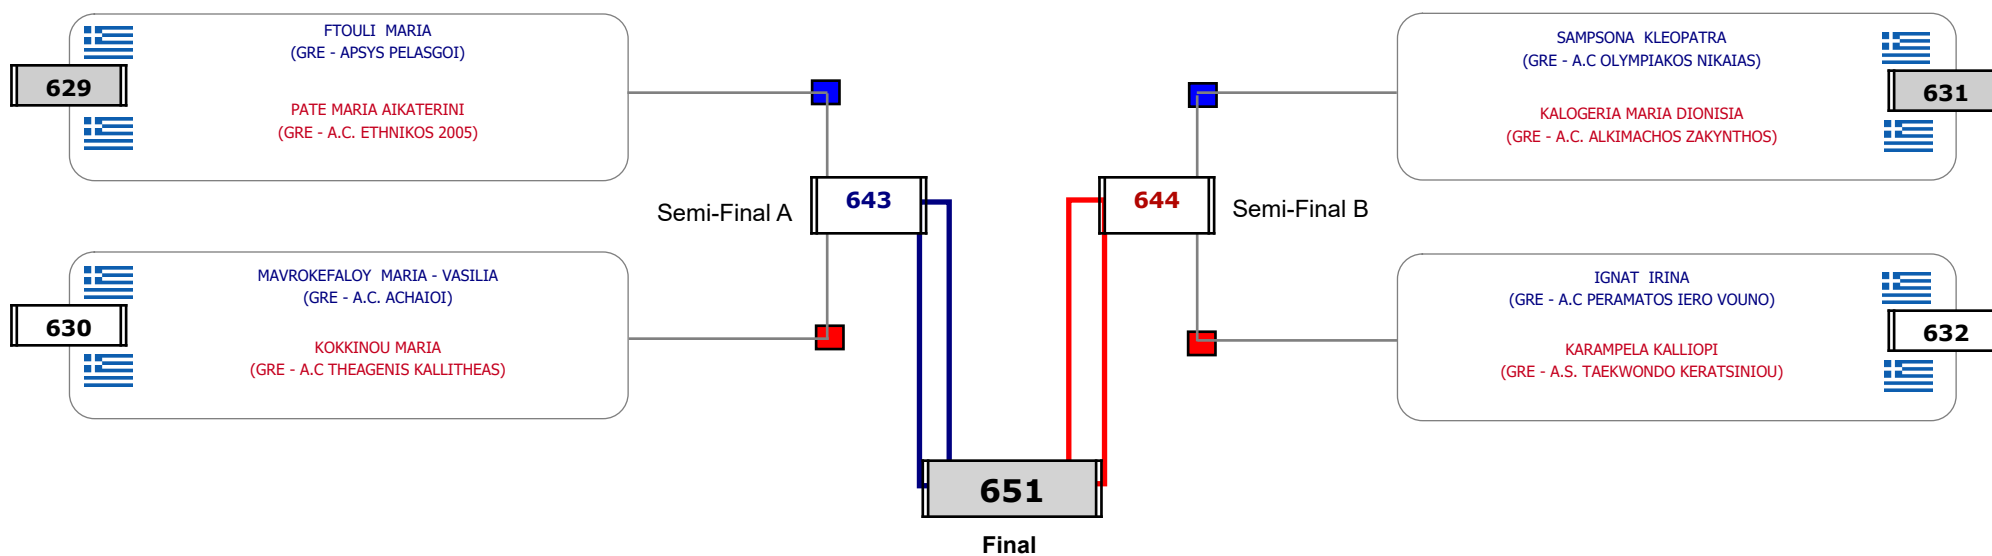

Αλυτάρχης

Παρατηρητής

Συμμετοχή 5 Αθλητές/τριες από 5 συλλόγους.

Matches Pool Grid

Αυτάρχεις

Παρατηρητής

Συμμετοχή 16 Αθλητές/τριες από 14 συλλόγους.

Matches Pool Grid

Αλυτάρχης

Παρατηρητής

Συμμετοχή 8 Αθλητές/τριες από 8 συλλόγους.

**Matches Pool Grid**

Συμμετοχή 11 Αθλητές/τριες από 10 συλλόγους.

Matches Pool Grid

Αλυτάρχης

Παρατηρητής

Συμμετοχή 10 Αθλητές/τριες από 9 συλλόγους.

Matches Pool Grid

Συμμετοχή 8 Αθλητές/τριες από 8 συλλόγους.

Matches Pool Grid

Αλυτάρχης

Παρατηρητής

Συμμετοχή 3 Αθλητές/τριες από 3 συλλόγους.

Matches Pool Grid