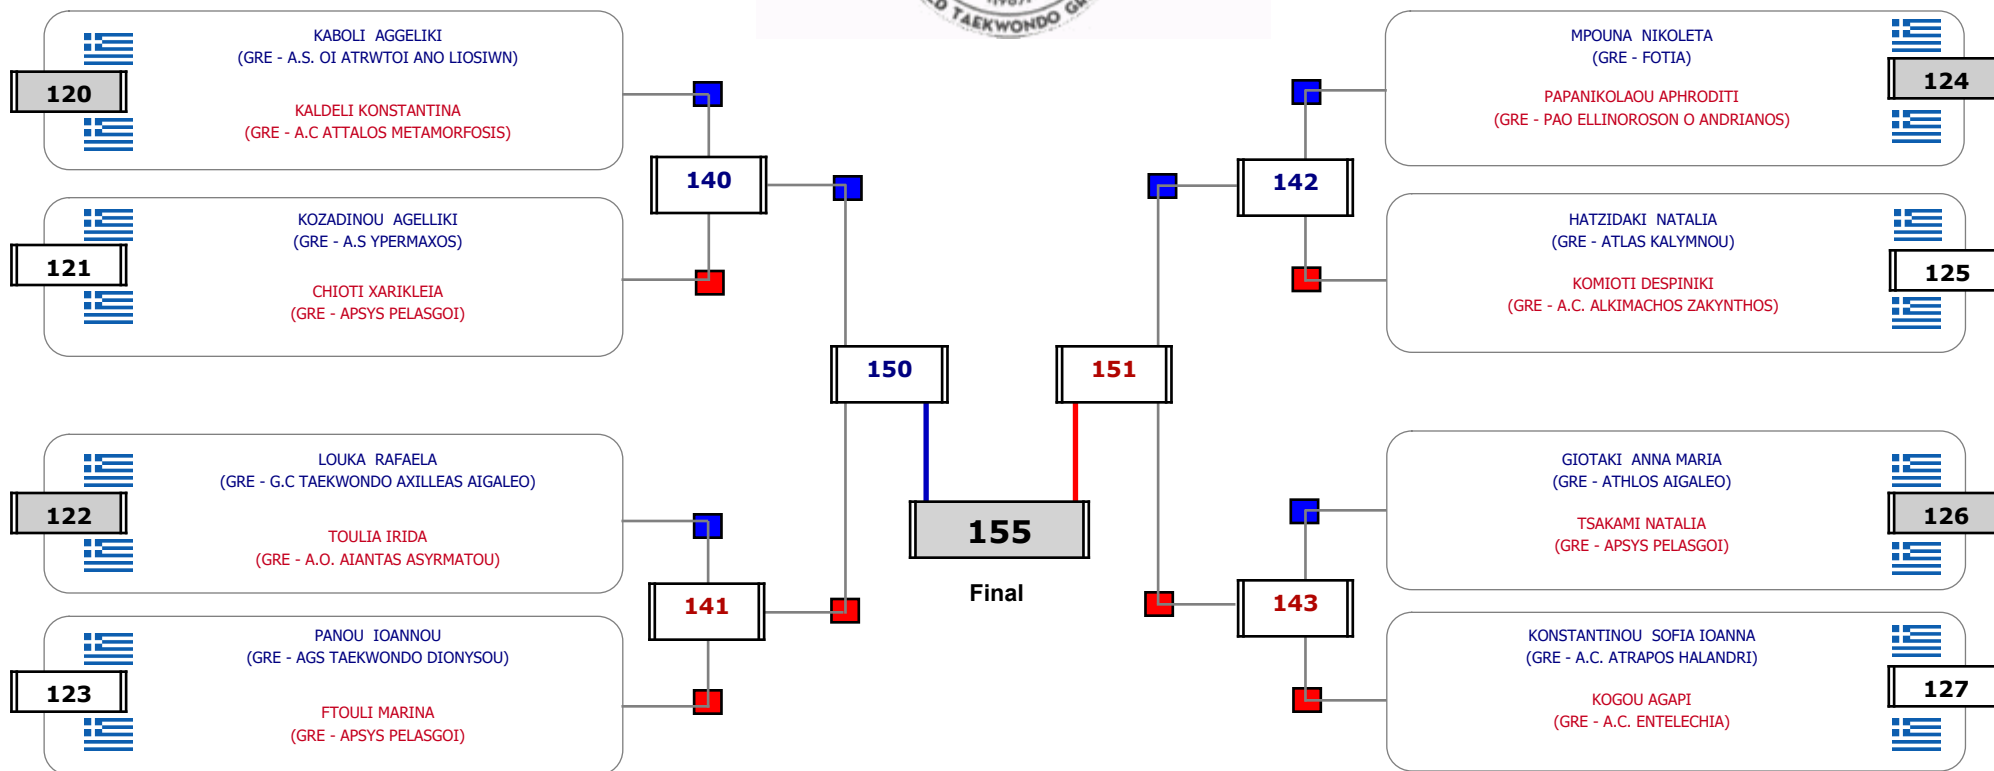

Αλυτάρχης

Παρατηρητής

Συμμετοχή 6 Αθλητές/τριες από 5 συλλόγους.

Matches Pool Grid

Αλυτάρχης

Παρατηρητής

Συμμετοχή 3 Αθλητές/τριες από 3 συλλόγους.

Matches Pool Grid

Αλυτάρχης

Παρατηρητής

Συμμετοχή 1 Αθλητές/τριες από 1 συλλόγους.

Matches Pool Grid

Αλυτάρχης

Παρατηρητής

Συμμετοχή 1 Αθλητές/τριες από 1 συλλόγους.

Matches Pool Grid

Αλυτάρχης

Παρατηρητής

Συμμετοχή 5 Αθλητές/τριες από 5 συλλόγους.

Matches Pool Grid

Αυτάρχεις

Παρατηρητής

Συμμετοχή 16 Αθλητές/τριες από 14 συλλόγους.

Matches Pool Grid

Αλυτάρχης

Παρατηρητής

Συμμετοχή 8 Αθλητές/τριες από 8 συλλόγους.

**Matches Pool Grid**

Συμμετοχή 11 Αθλητές/τριες από 10 συλλόγους.

Matches Pool Grid

Αλυτάρχης

Παρατηρητής