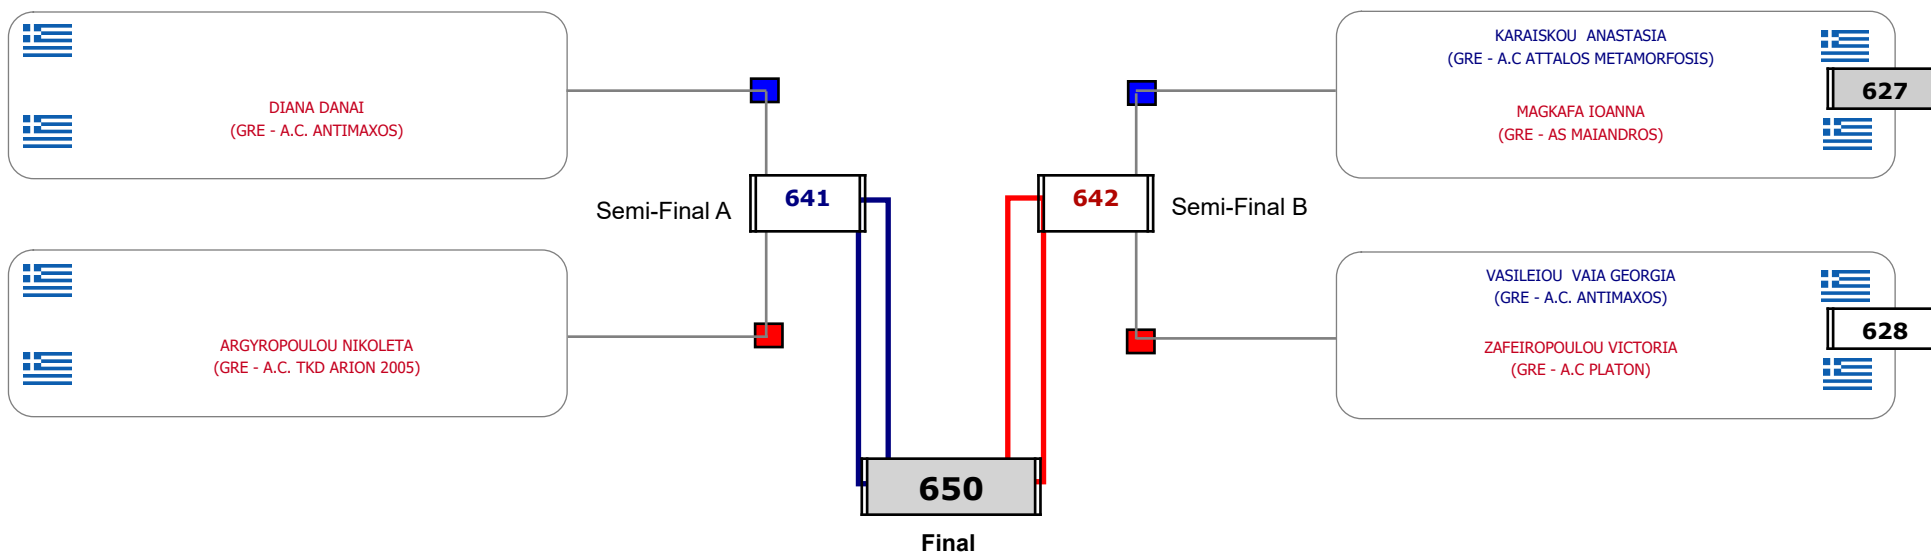

Αλυτάρχης

Παρατηρητής

Συμμετοχή 8 Αθλητές/τριες από 8 συλλόγους.

Matches Pool Grid

Αυτάρχης

Παρατηρητής

Συμμετοχή 10 Αθλητές/τριες από 10 συλλόγους.

Matches Pool Grid

Αλυτάρχης

Παρατηρητής

Συμμετοχή 6 Αθλητές/τριες από 5 συλλόγους.

Matches Pool Grid

Αλυτάρχης

Παρατηρητής

Συμμετοχή 3 Αθλητές/τριες από 3 συλλόγους.

Matches Pool Grid