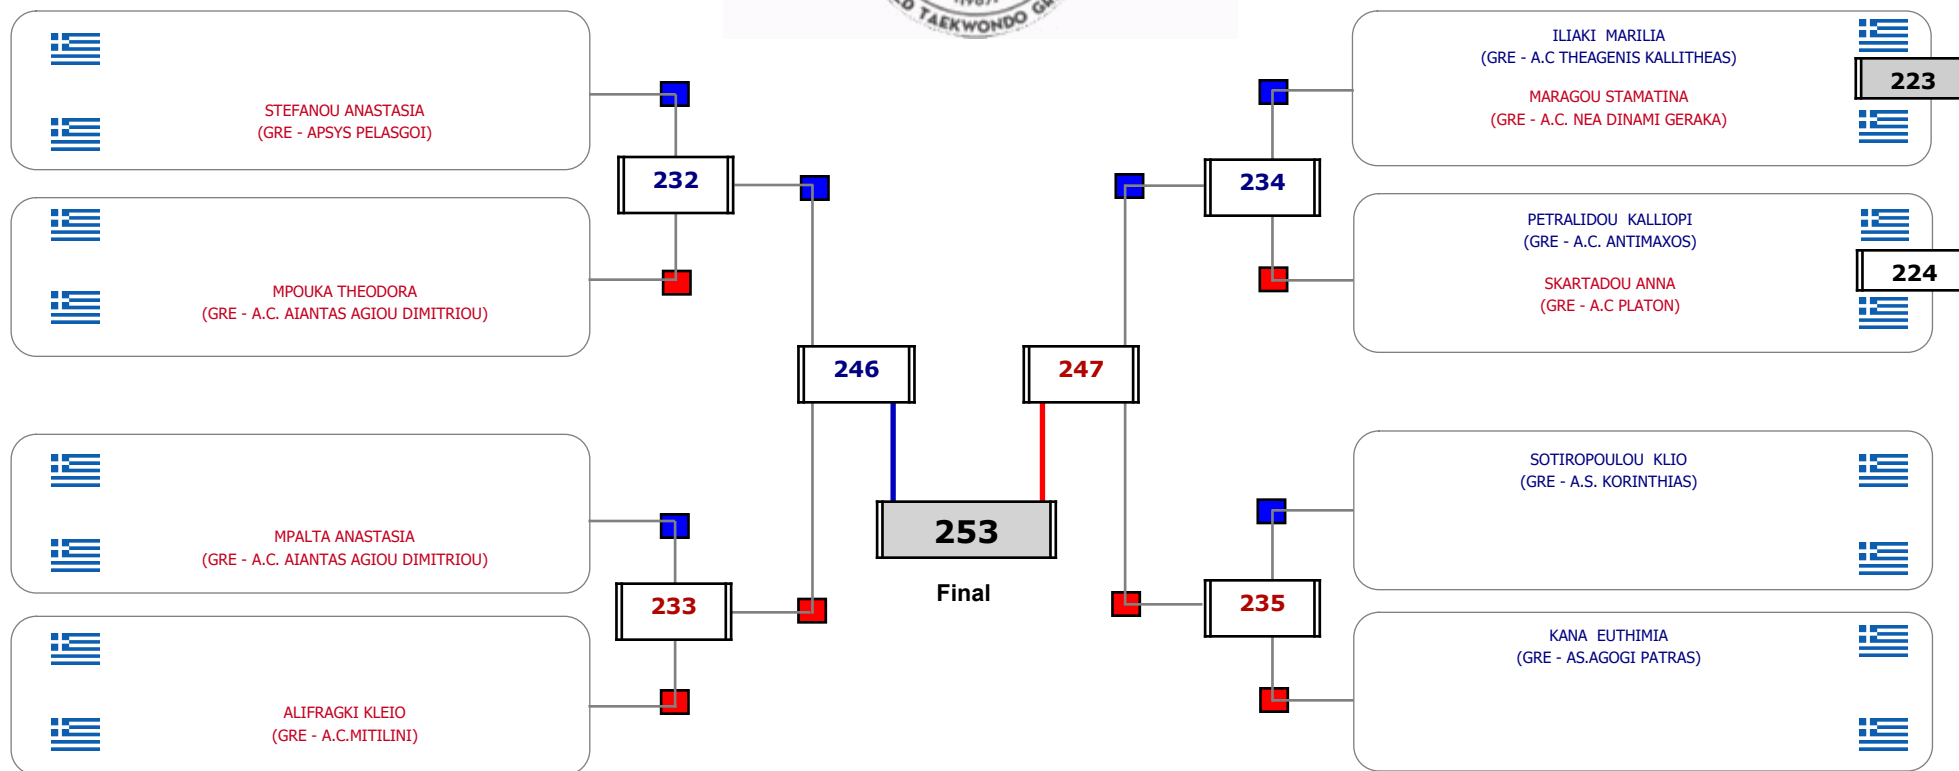

Αλυτάρχης

Παρατηρητής

Συμμετοχή 5 Αθλητές/τριες από 5 συλλόγους.

Matches Pool Grid

Αυτάρχεις

Παρατηρητής

Συμμετοχή 16 Αθλητές/τριες από 14 συλλόγους.

Matches Pool Grid

Αλυτάρχης

Παρατηρητής

Συμμετοχή 8 Αθλητές/τριες από 8 συλλόγους.

**Matches Pool Grid**

Συμμετοχή 11 Αθλητές/τριες από 10 συλλόγους.

Matches Pool Grid

Αλυτάρχης

Παρατηρητής

Συμμετοχή 10 Αθλητές/τριες από 9 συλλόγους.

Matches Pool Grid

Συμμετοχή 8 Αθλητές/τριες από 8 συλλόγους.

Matches Pool Grid

Αλυτάρχης

Παρατηρητής

Συμμετοχή 3 Αθλητές/τριες από 3 συλλόγους.

Matches Pool Grid