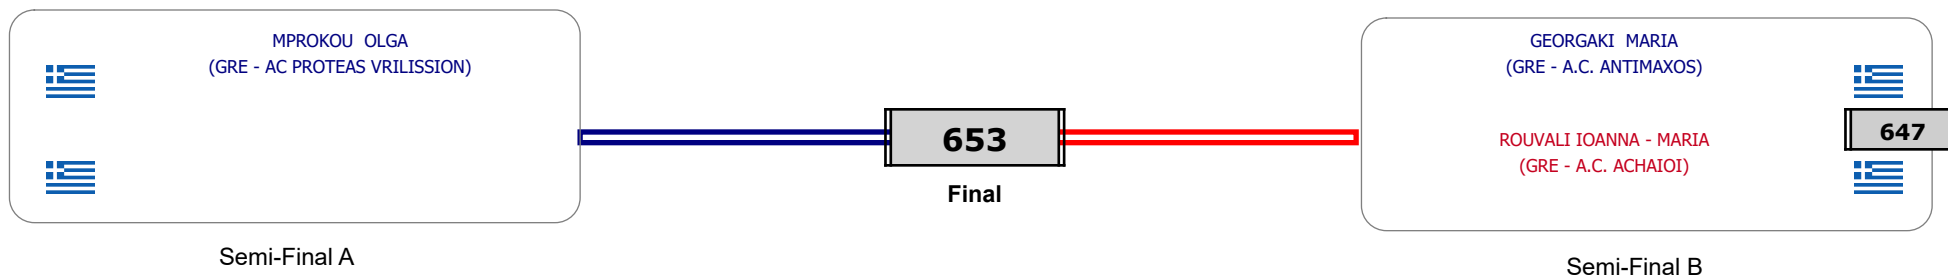

Αλυτάρχης

Παρατηρητής

Συμμετοχή 8 Αθλητές/τριες από 8 συλλόγους.

**Matches Pool Grid**

Συμμετοχή 11 Αθλητές/τριες από 10 συλλόγους.

Matches Pool Grid

Αλυτάρχης

Παρατηρητής

Συμμετοχή 10 Αθλητές/τριες από 9 συλλόγους.

Matches Pool Grid

Συμμετοχή 8 Αθλητές/τριες από 8 συλλόγους.

Matches Pool Grid

Αλυτάρχης

Παρατηρητής

Συμμετοχή 3 Αθλητές/τριες από 3 συλλόγους.

Matches Pool Grid