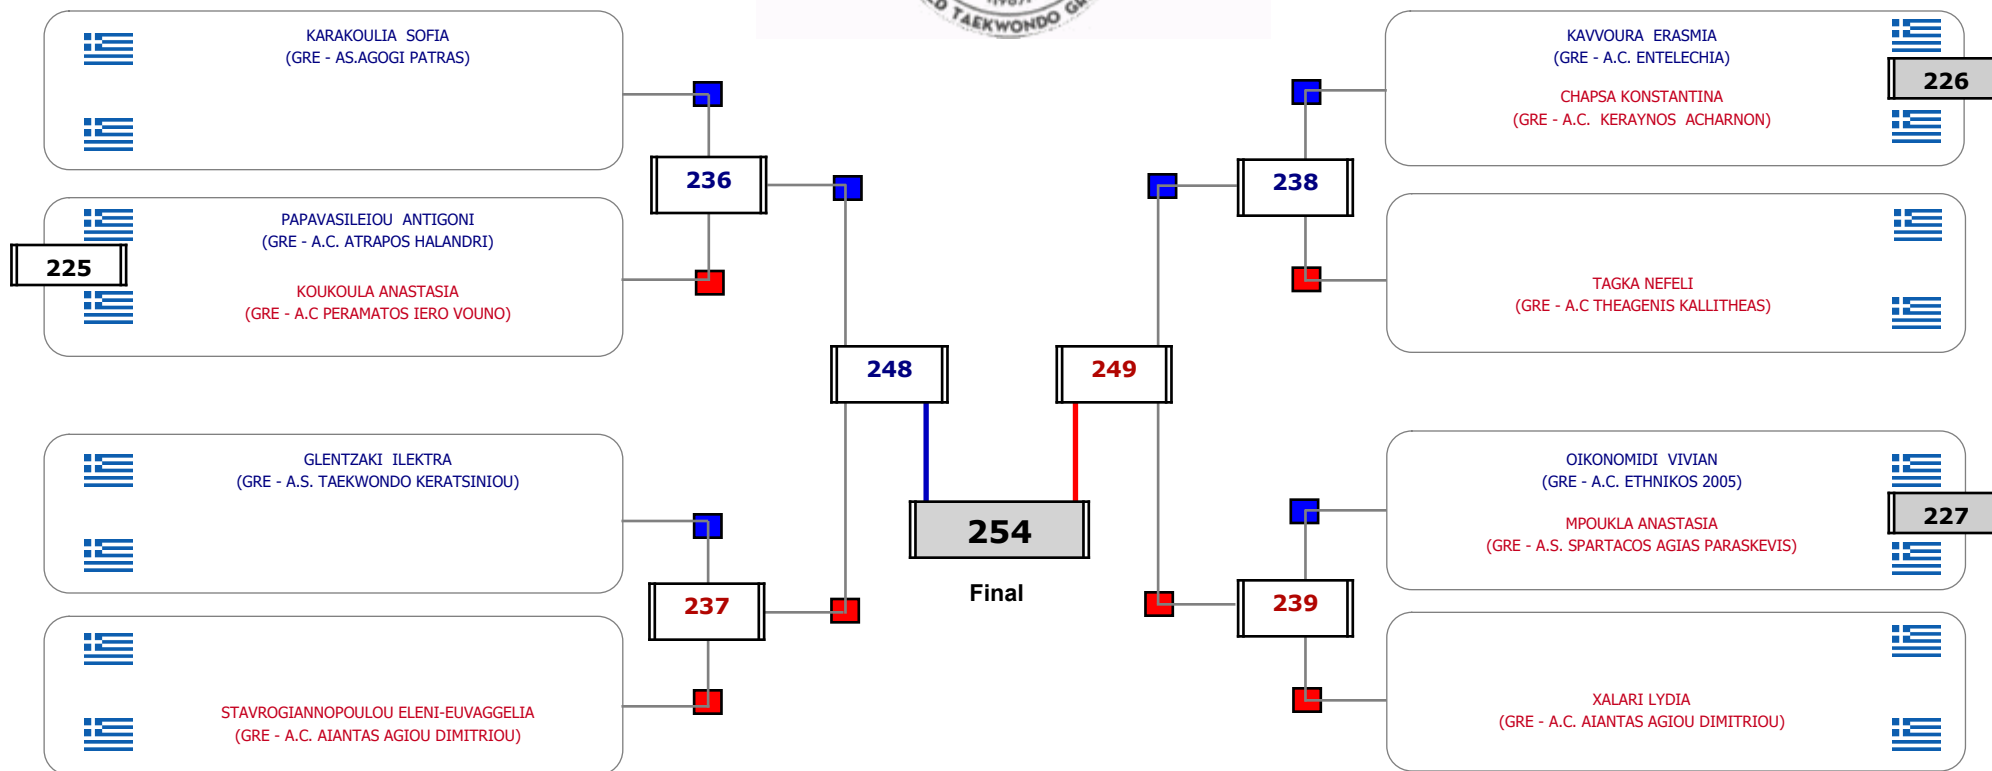

Αλυτάρχης

Παρατηρητής

Συμμετοχή 1 Αθλητές/τριες από 1 συλλόγους.

Matches Pool Grid

Αλυτάρχης

Παρατηρητής

Συμμετοχή 1 Αθλητές/τριες από 1 συλλόγους.

Matches Pool Grid

Αλυτάρχης

Παρατηρητής

Συμμετοχή 5 Αθλητές/τριες από 5 συλλόγους.

Matches Pool Grid

Αυτάρχεις

Παρατηρητής

Συμμετοχή 16 Αθλητές/τριες από 14 συλλόγους.

Matches Pool Grid

Αλυτάρχης

Παρατηρητής

Συμμετοχή 8 Αθλητές/τριες από 8 συλλόγους.

**Matches Pool Grid**

Συμμετοχή 11 Αθλητές/τριες από 10 συλλόγους.

Matches Pool Grid

Αλυτάρχης

Παρατηρητής