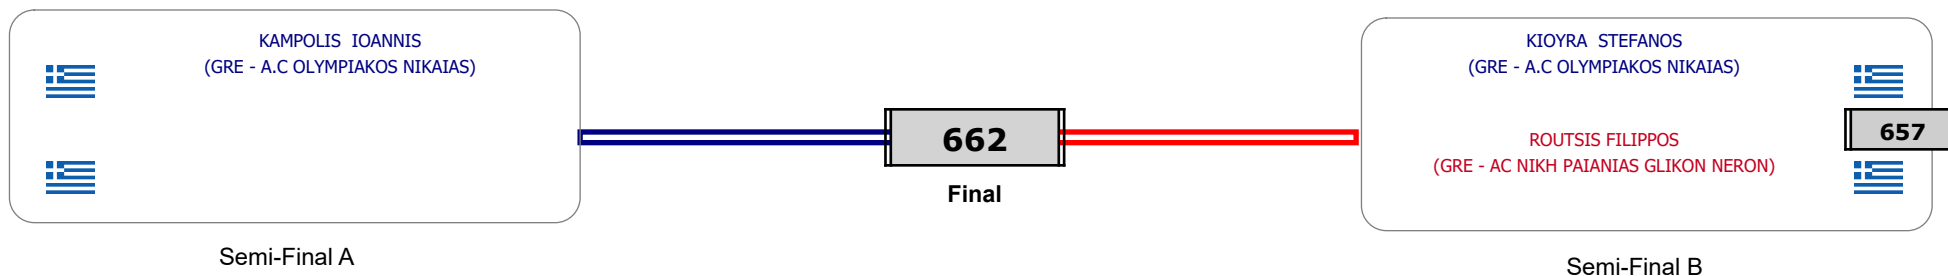

### Matches Pool Grid

Αλυτάρχης

Παρατηρητής

Συμμετοχή 7 Αθλητές/τριες από 5 συλλόγους.

Matches Pool Grid

Αλυτάρχης

Παρατηρητής

Συμμετοχή 7 Αθλητές/τριες από 5 συλλόγους.

**Matches Pool Grid**

Αλυτάρχης

Παρατηρητής

Συμμετοχή 10 Αθλητές/τριες από 8 συλλόγους.

### Matches Pool Grid

Συμμετοχή 7 Αθλητές/τριες από 6 συλλόγους.

Matches Pool Grid

Συμμετοχή 3 Αθλητές/τριες από 2 συλλόγους.