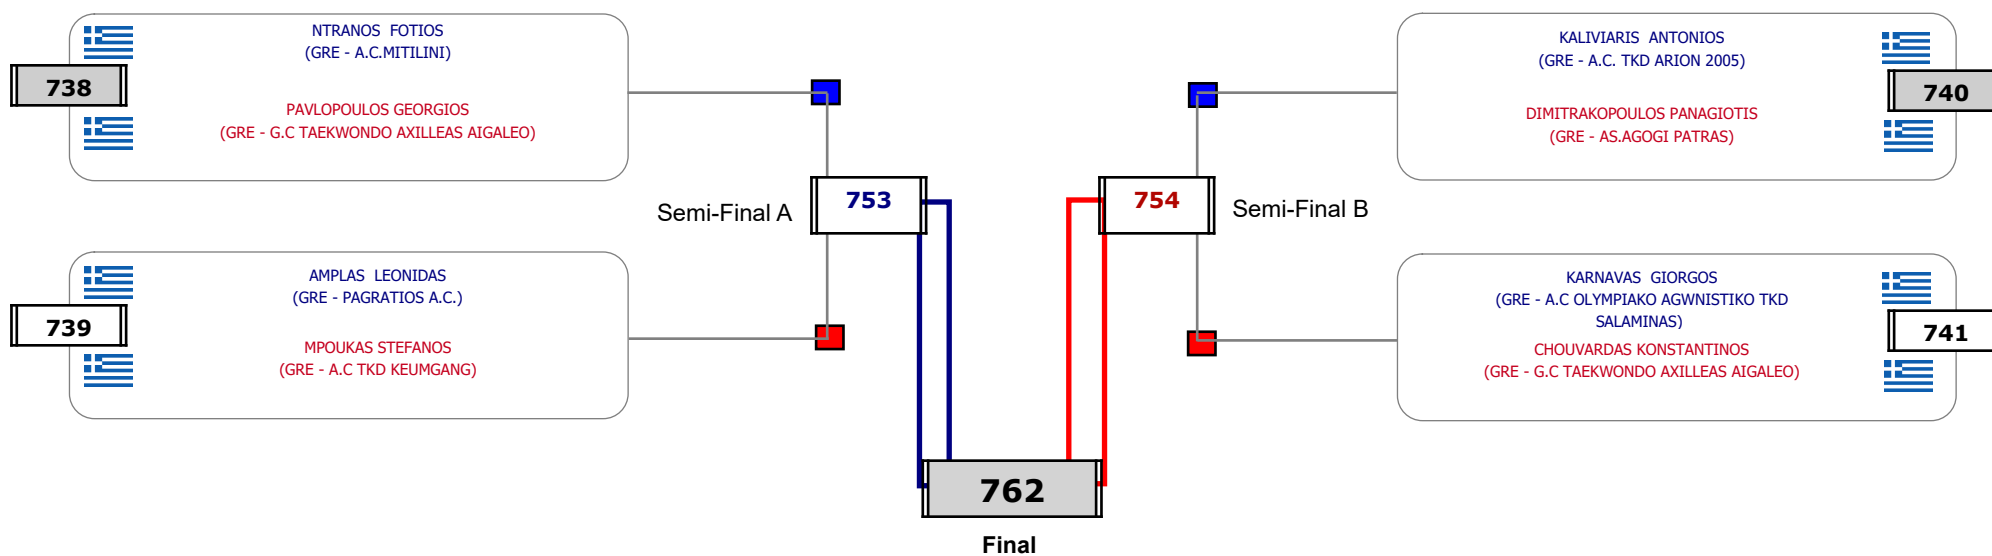

Matches Pool Grid

Αυτάρχης

Παρατηρητής

Συμμετοχή 9 Αθλητές/τριες από 9 συλλόγους.

Συμμετοχή 18 Αθλητές/τριες από 18 συλλόγους.

**Matches Pool Grid 1 of 3**

**Matches Pool Grid 2 of 3**

Matches Pool Grid 3 of 3

Αλυτάρχης

Παρατηρητής

Συμμετοχή 35 Αθλητές/τριες από 29 συλλόγους.

Συμμετοχή 27 Αθλητές/τριες από 20 συλλόγους.

**Matches Pool Grid**

Αλυτάρχης

Παρατηρητής

Συμμετοχή 11 Αθλητές/τριες από 10 συλλόγους.

**Matches Pool Grid**

Αλυτάρχης

Παρατηρητής

Συμμετοχή 8 Αθλητές/τριες από 7 συλλόγους.

**Matches Pool Grid**

Αλυτάρχης

Παρατηρητής

Συμμετοχή 7 Αθλητές/τριες από 6 συλλόγους.