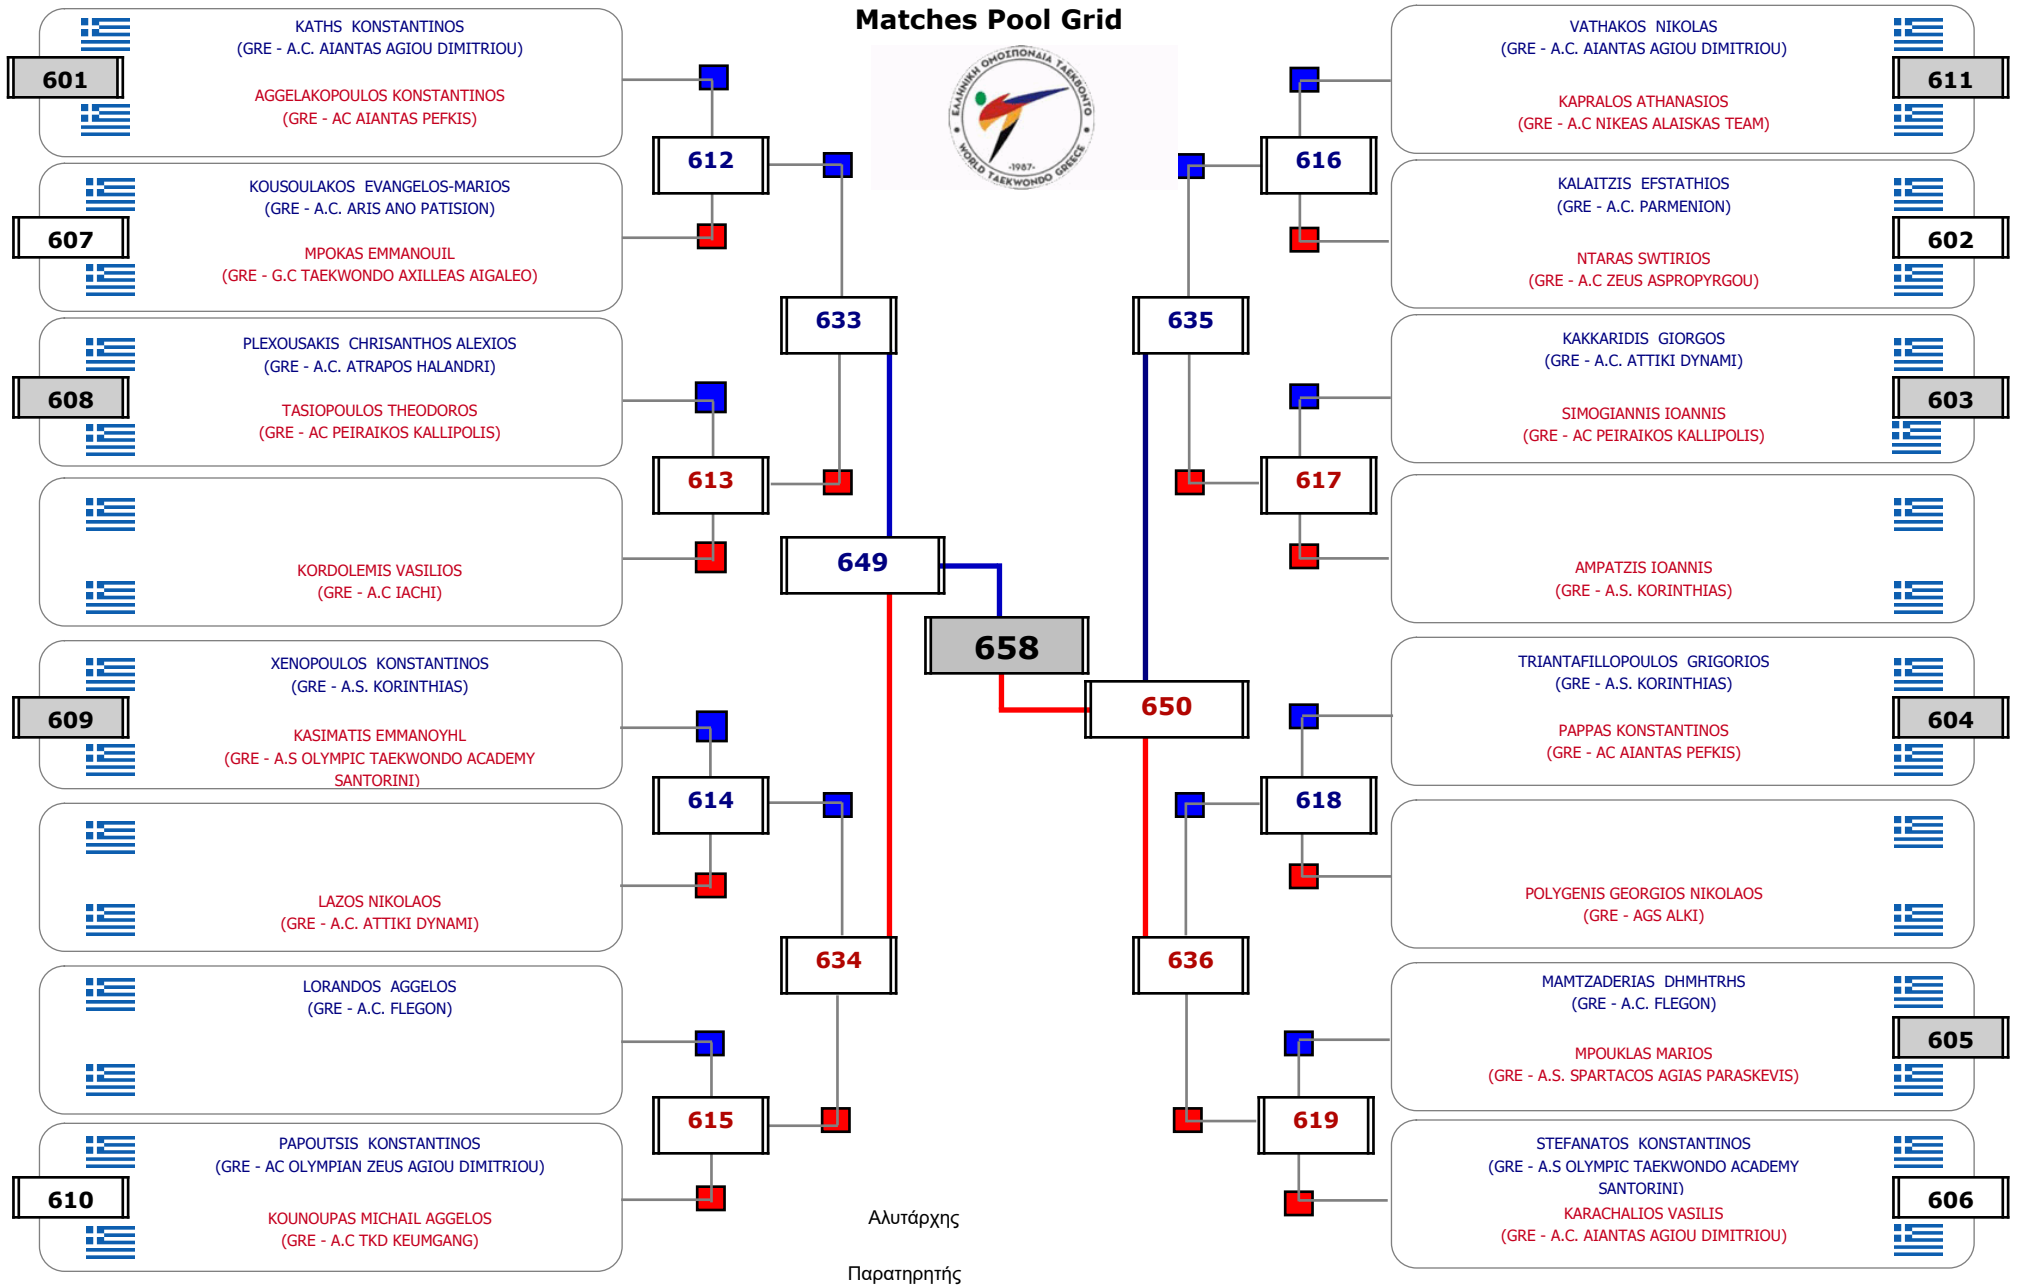

### Matches Pool Grid

Συμμετοχή 7 Αθλητές/τριες από 6 συλλόγους.

Matches Pool Grid

Συμμετοχή 3 Αθλητές/τριες από 2 συλλόγους.

### Matches Pool Grid

Αλυτάρχης

Παρατηρητής

Συμμετοχή 3 Αθλητές/τριες από 2 συλλόγους.

Matches Pool Grid

Αλυτάρχης

Παρατηρητής

Συμμετοχή 1 Αθλητές/τριες από 1 συλλόγους.

Matches Pool Grid

Αυτάρχης

Παρατηρητής

Συμμετοχή 9 Αθλητές/τριες από 9 συλλόγους.

Συμμετοχή 18 Αθλητές/τριες από 18 συλλόγους.

**Matches Pool Grid 1 of 3**

**Matches Pool Grid 2 of 3**

Matches Pool Grid 3 of 3

Αλυτάρχης

Παρατηρητής

Συμμετοχή 35 Αθλητές/τριες από 29 συλλόγους.

Συμμετοχή 27 Αθλητές/τριες από 20 συλλόγους.

**Matches Pool Grid**

Αλυτάρχης

Παρατηρητής

Συμμετοχή 11 Αθλητές/τριες από 10 συλλόγους.