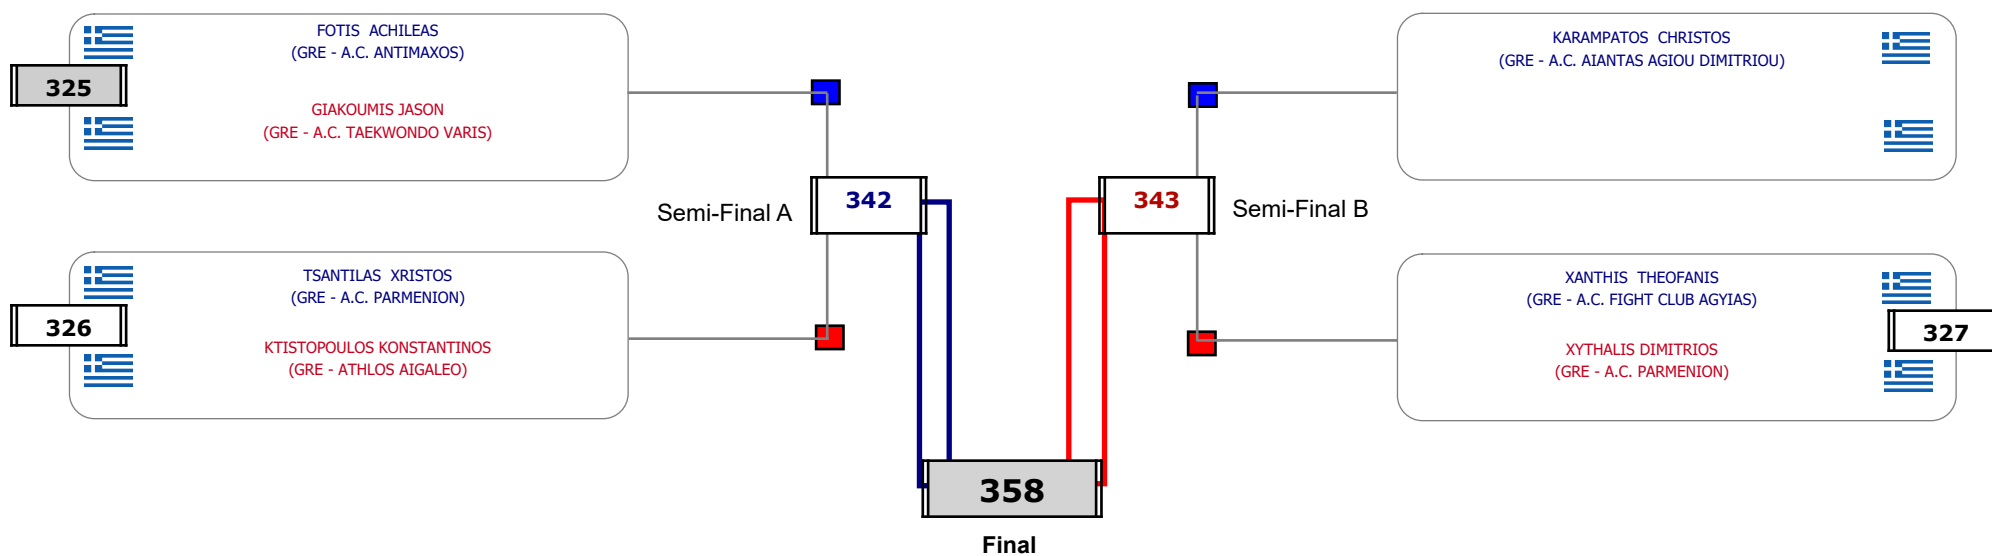

### Matches Pool Grid

Αλυτάρχης

Παρατηρητής

Συμμετοχή 7 Αθλητές/τριες από 5 συλλόγους.

Matches Pool Grid

Αλυτάρχης

Παρατηρητής

Συμμετοχή 7 Αθλητές/τριες από 5 συλλόγους.

**Matches Pool Grid**

Αλυτάρχης

Παρατηρητής

Συμμετοχή 10 Αθλητές/τριες από 8 συλλόγους.

### Matches Pool Grid

Συμμετοχή 7 Αθλητές/τριες από 6 συλλόγους.

Matches Pool Grid

Συμμετοχή 3 Αθλητές/τριες από 2 συλλόγους.