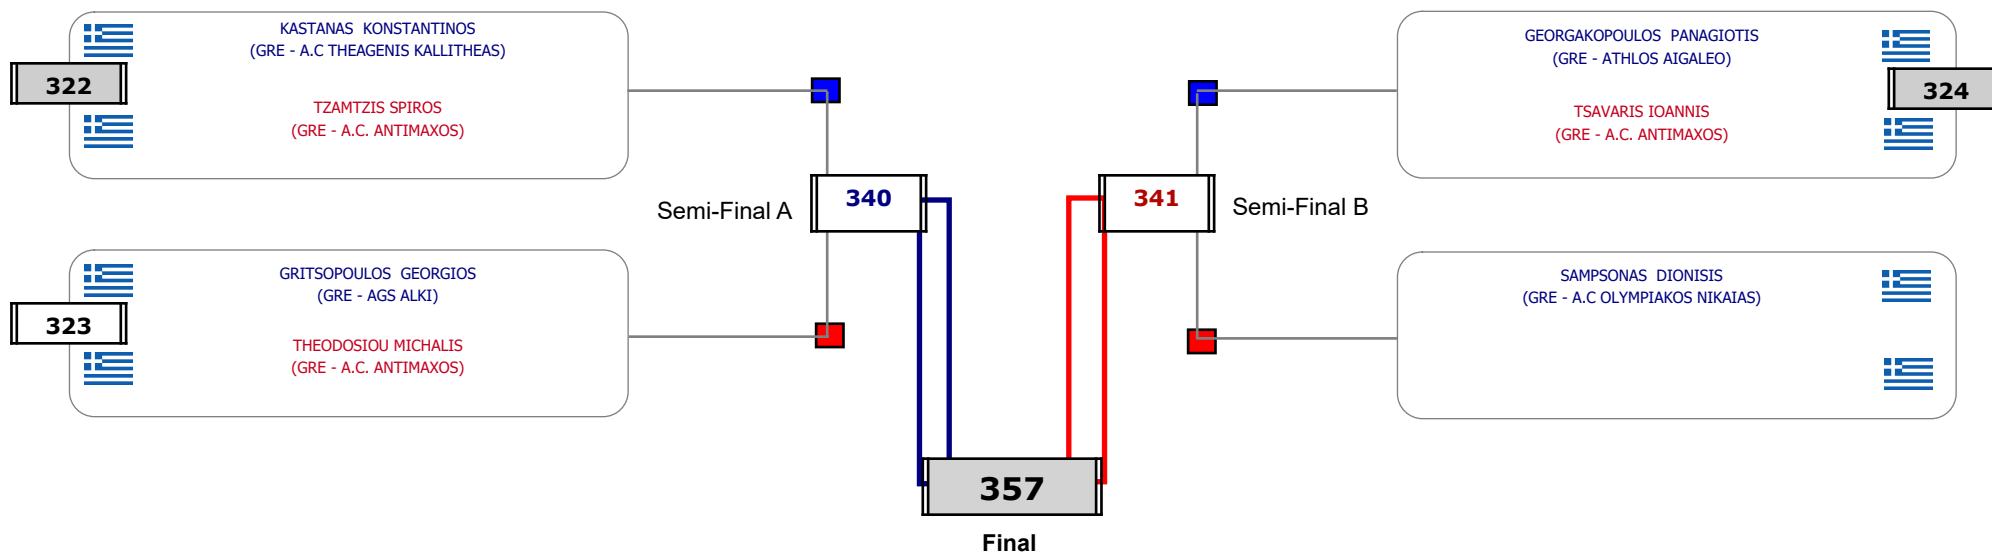

### Matches Pool Grid

Αλυτάρχης

Παρατηρητής

Συμμετοχή 5 Αθλητές/τριες από 5 συλλόγους.

### Matches Pool Grid

Αλυτάρχης

Παρατηρητής

Συμμετοχή 7 Αθλητές/τριες από 5 συλλόγους.

Matches Pool Grid

Αλυτάρχης

Παρατηρητής

Συμμετοχή 7 Αθλητές/τριες από 5 συλλόγους.

**Matches Pool Grid**

Αλυτάρχης

Παρατηρητής

Συμμετοχή 10 Αθλητές/τριες από 8 συλλόγους.