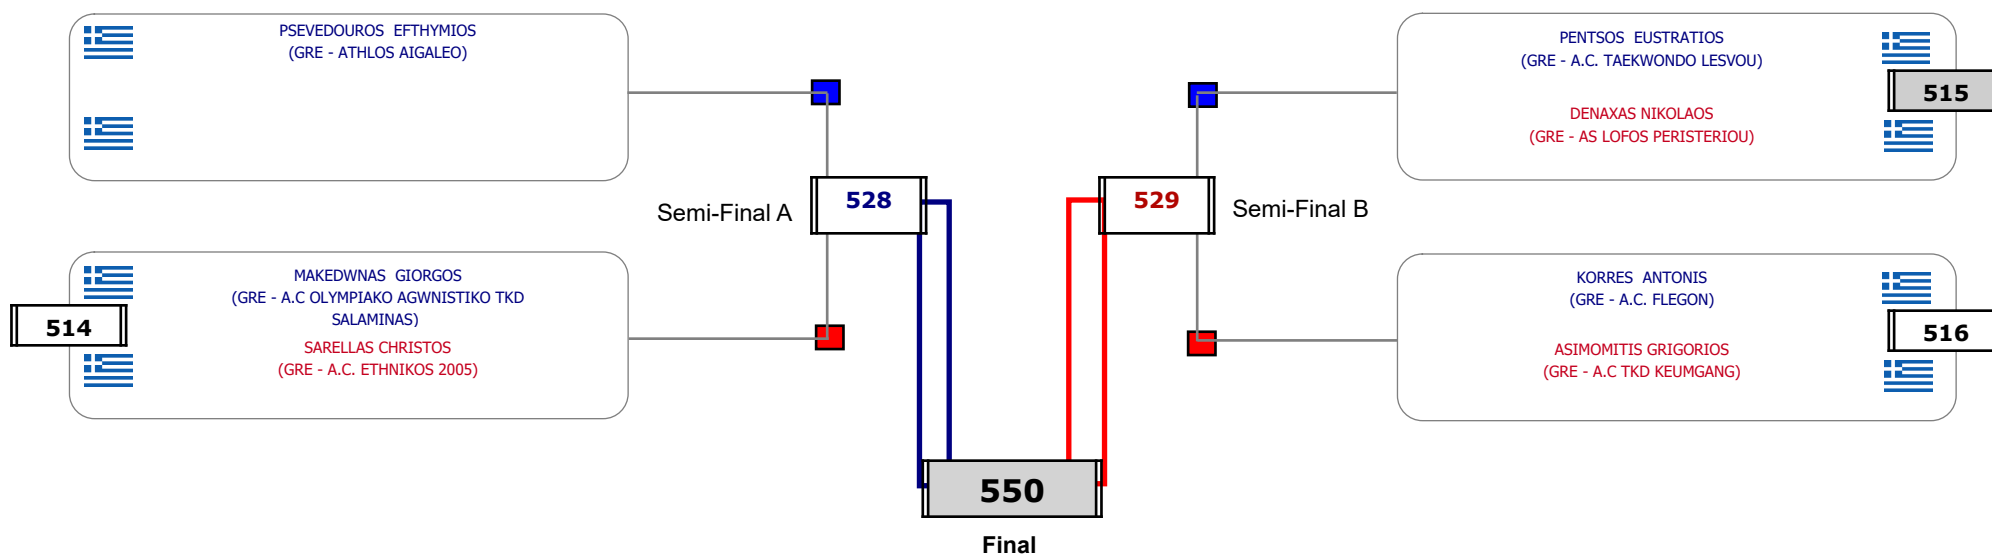

Αλυτάρχης

Παρατηρητής

Συμμετοχή 35 Αθλητές/τριες από 29 συλλόγους.

Συμμετοχή 27 Αθλητές/τριες από 20 συλλόγους.

**Matches Pool Grid**

Αλυτάρχης

Παρατηρητής

Συμμετοχή 11 Αθλητές/τριες από 10 συλλόγους.

**Matches Pool Grid**

Αλυτάρχης

Παρατηρητής

Συμμετοχή 8 Αθλητές/τριες από 7 συλλόγους.

**Matches Pool Grid**

Αλυτάρχης

Παρατηρητής

Συμμετοχή 7 Αθλητές/τριες από 6 συλλόγους.

**Matches Pool Grid**

Αλυτάρχης

Παρατηρητής

Συμμετοχή 7 Αθλητές/τριες από 7 συλλόγους.

Matches Pool Grid

Αλυτάρχης

Παρατηρητής

Συμμετοχή 1 Αθλητές/τριες από 1 συλλόγους.