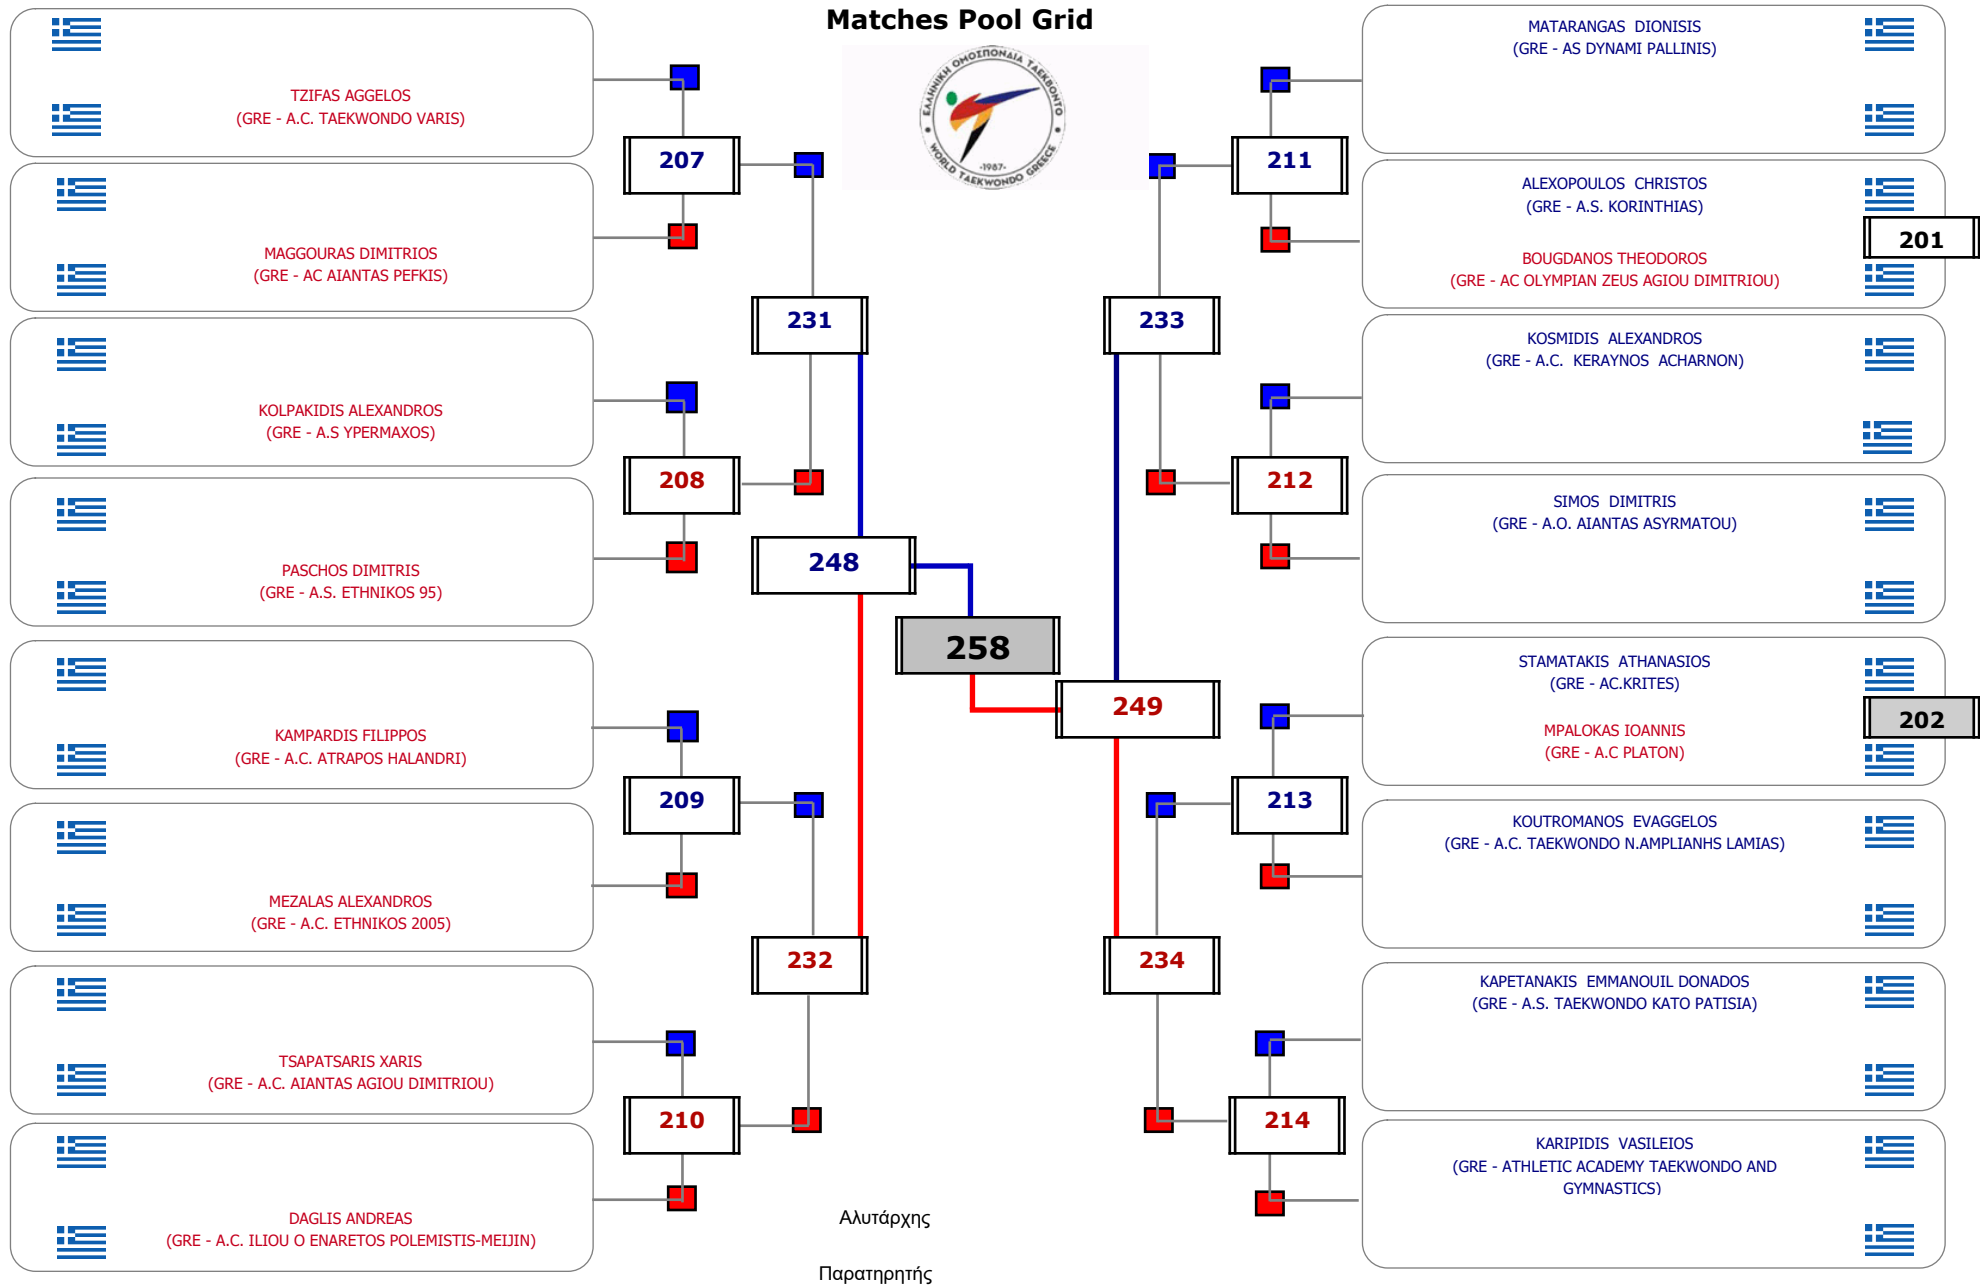

**Matches Pool Grid**

Αλυτάρχης

Παρατηρητής

Συμμετοχή 10 Αθλητές/τριες από 8 συλλόγους.

### Matches Pool Grid

Συμμετοχή 7 Αθλητές/τριες από 6 συλλόγους.

Matches Pool Grid

Συμμετοχή 3 Αθλητές/τριες από 2 συλλόγους.

### Matches Pool Grid

Αλυτάρχης

Παρατηρητής

Συμμετοχή 3 Αθλητές/τριες από 2 συλλόγους.

Matches Pool Grid

Αλυτάρχης

Παρατηρητής

Συμμετοχή 1 Αθλητές/τριες από 1 συλλόγους.

Matches Pool Grid

Αυτάρχης

Παρατηρητής

Συμμετοχή 9 Αθλητές/τριες από 9 συλλόγους.

Συμμετοχή 18 Αθλητές/τριες από 18 συλλόγους.

**Matches Pool Grid 1 of 3**

**Matches Pool Grid 2 of 3**

Matches Pool Grid 3 of 3