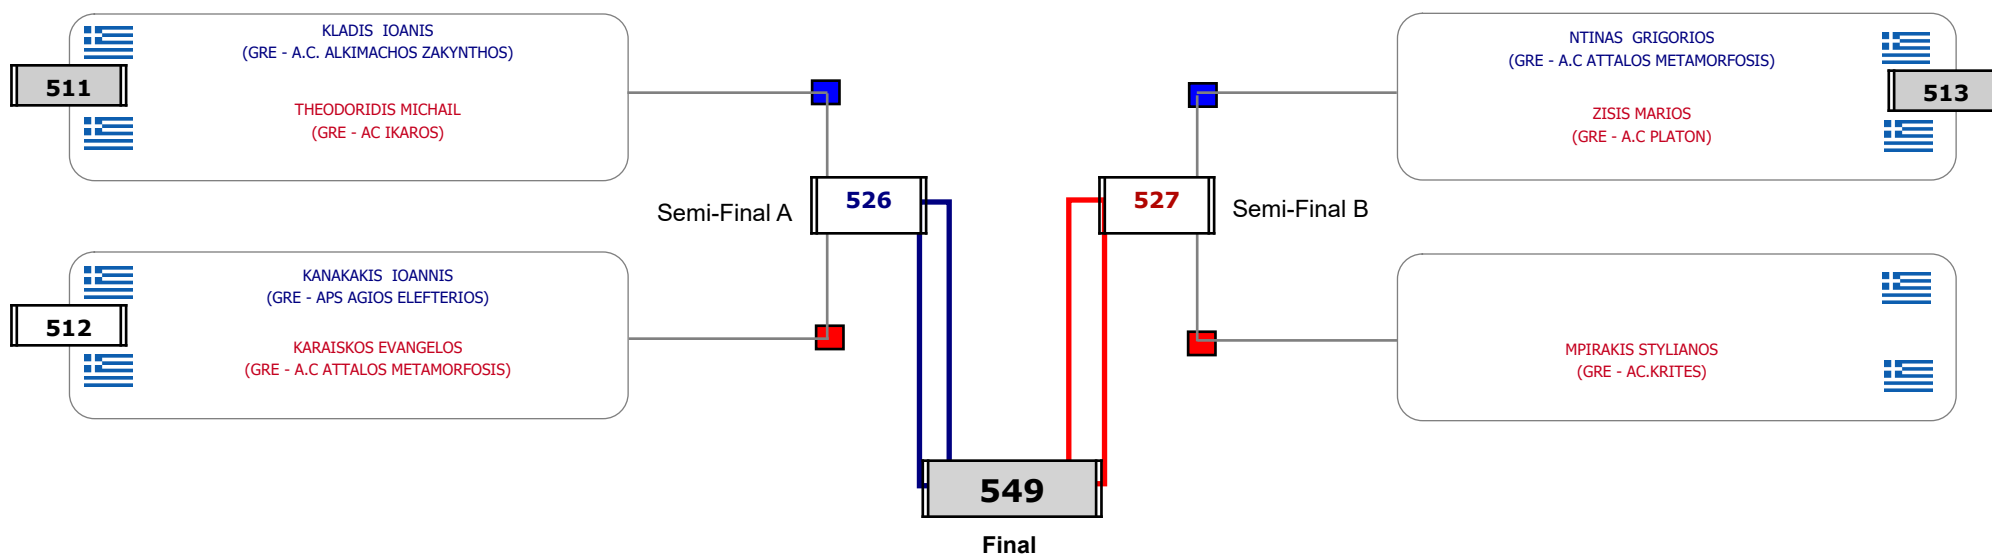

Αλυτάρχης

Παρατηρητής

Συμμετοχή 35 Αθλητές/τριες από 29 συλλόγους.

Συμμετοχή 27 Αθλητές/τριες από 20 συλλόγους.

**Matches Pool Grid**

Αλυτάρχης

Παρατηρητής

Συμμετοχή 11 Αθλητές/τριες από 10 συλλόγους.

**Matches Pool Grid**

Αλυτάρχης

Παρατηρητής

Συμμετοχή 8 Αθλητές/τριες από 7 συλλόγους.

**Matches Pool Grid**

Αλυτάρχης

Παρατηρητής

Συμμετοχή 7 Αθλητές/τριες από 6 συλλόγους.

**Matches Pool Grid**

Αλυτάρχης

Παρατηρητής

Συμμετοχή 7 Αθλητές/τριες από 7 συλλόγους.

Matches Pool Grid

Αλυτάρχης

Παρατηρητής

Συμμετοχή 1 Αθλητές/τριες από 1 συλλόγους.