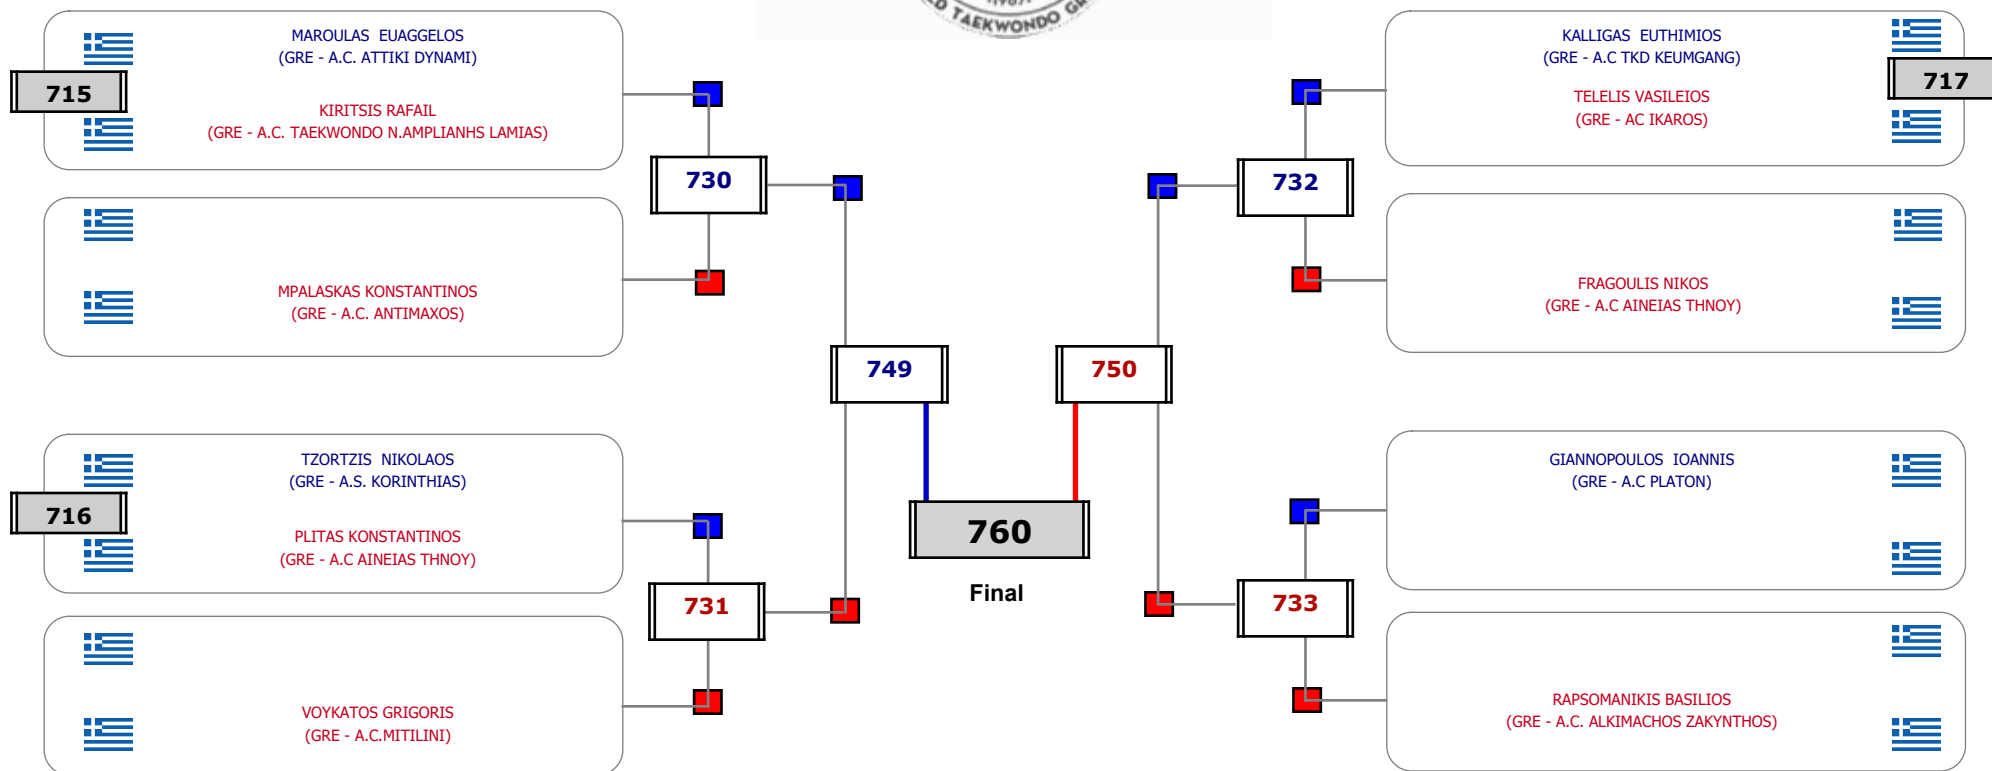

### Matches Pool Grid

Αλυτάρχης

Παρατηρητής

Συμμετοχή 3 Αθλητές/τριες από 2 συλλόγους.

Matches Pool Grid

Αλυτάρχης

Παρατηρητής

Συμμετοχή 1 Αθλητές/τριες από 1 συλλόγους.

Matches Pool Grid

Αυτάρχης

Παρατηρητής

Συμμετοχή 9 Αθλητές/τριες από 9 συλλόγους.

Συμμετοχή 18 Αθλητές/τριες από 18 συλλόγους.

**Matches Pool Grid 1 of 3**

**Matches Pool Grid 2 of 3**

Matches Pool Grid 3 of 3

Αλυτάρχης

Παρατηρητής

Συμμετοχή 35 Αθλητές/τριες από 29 συλλόγους.

Συμμετοχή 27 Αθλητές/τριες από 20 συλλόγους.

**Matches Pool Grid**

Αλυτάρχης

Παρατηρητής

Συμμετοχή 11 Αθλητές/τριες από 10 συλλόγους.

**Matches Pool Grid**

Αλυτάρχης

Παρατηρητής

Συμμετοχή 8 Αθλητές/τριες από 7 συλλόγους.

**Matches Pool Grid**

Αλυτάρχης

Παρατηρητής

Συμμετοχή 7 Αθλητές/τριες από 6 συλλόγους.