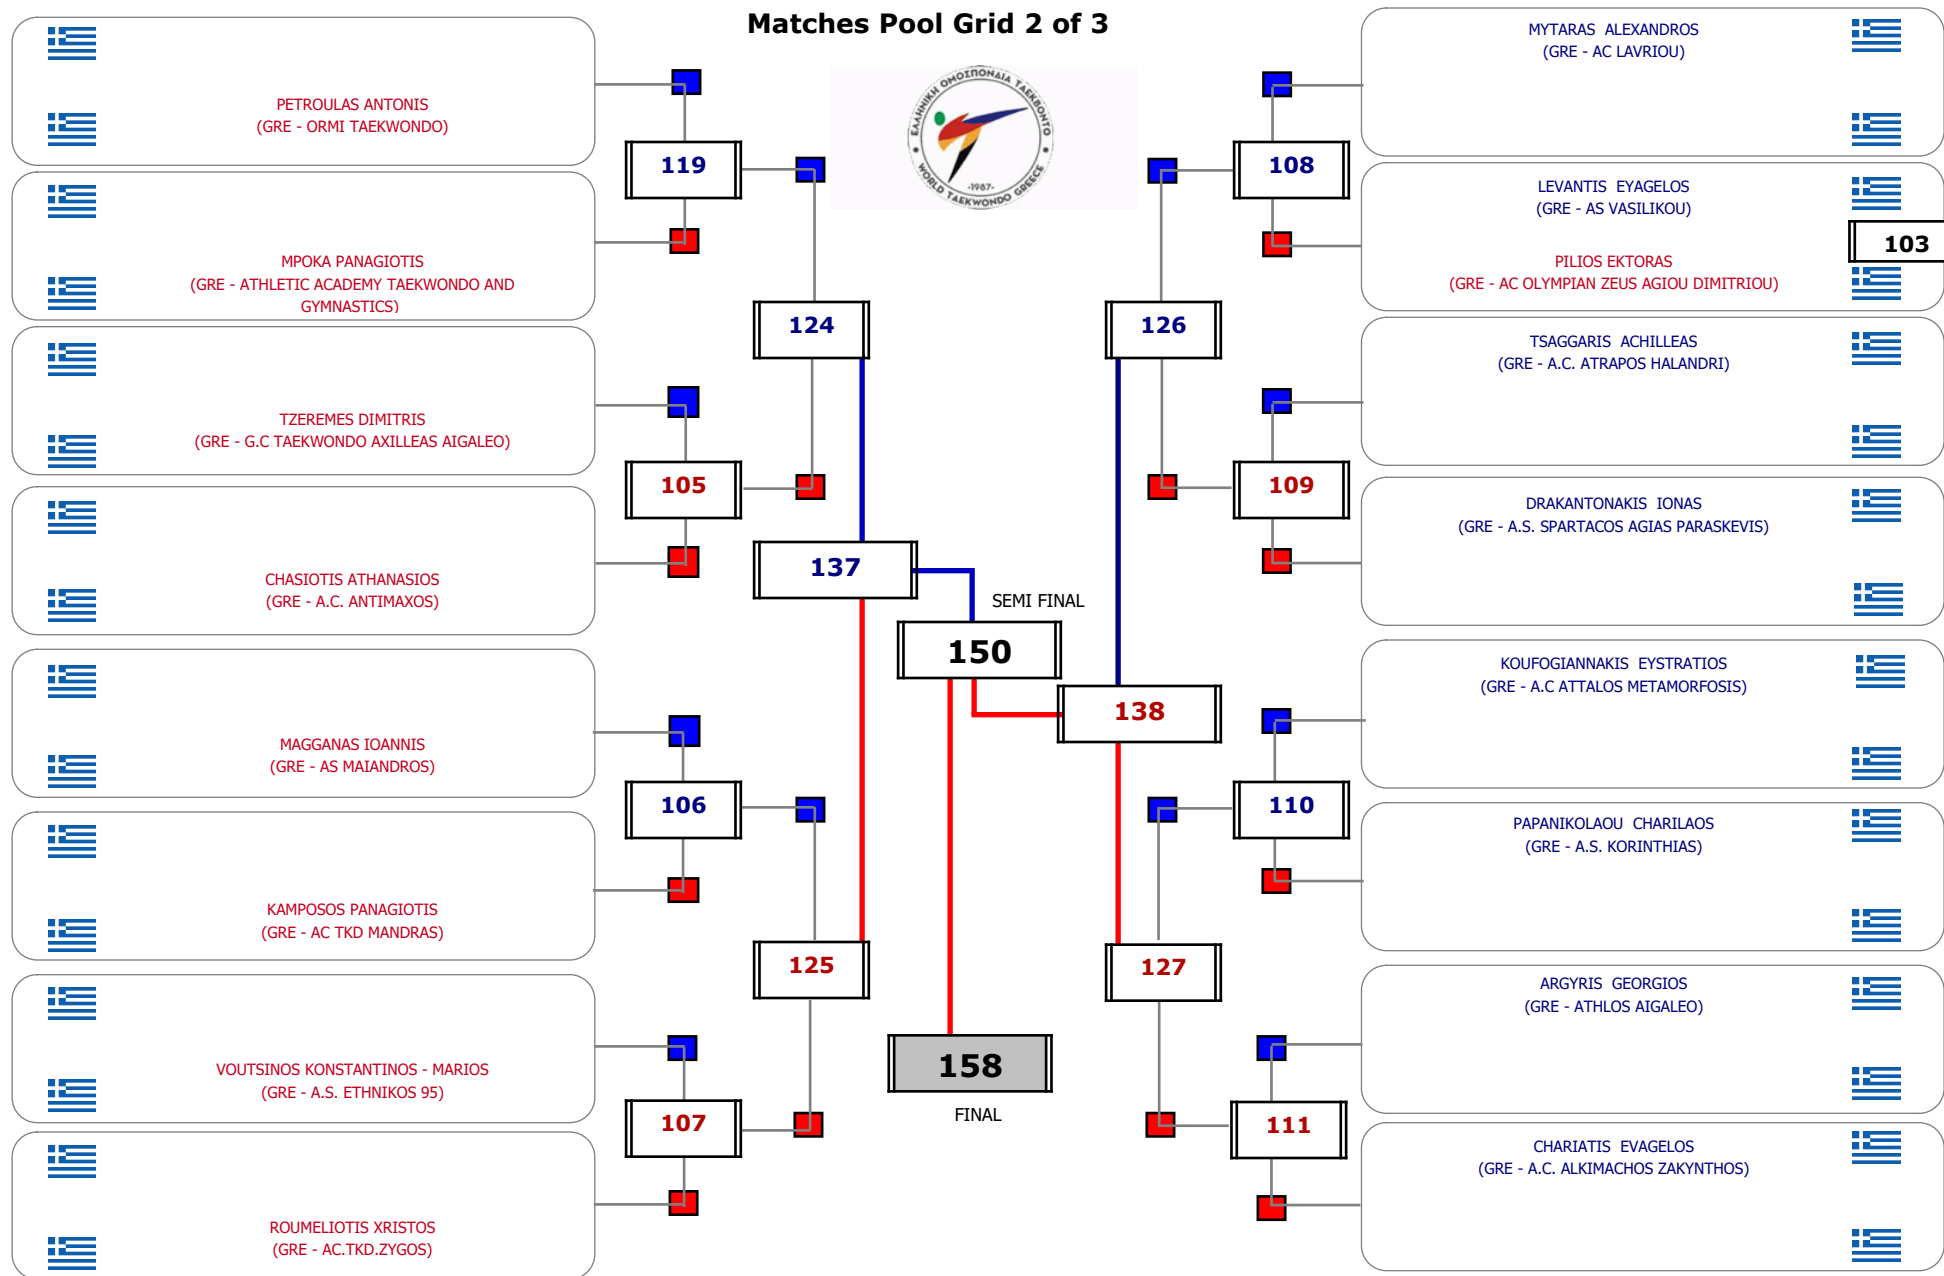

### Matches Pool Grid

Αλυτάρχης

Παρατηρητής

Συμμετοχή 3 Αθλητές/τριες από 2 συλλόγους.

Matches Pool Grid

Αλυτάρχης

Παρατηρητής

Συμμετοχή 1 Αθλητές/τριες από 1 συλλόγους.

Matches Pool Grid

Αυτάρχης

Παρατηρητής

Συμμετοχή 9 Αθλητές/τριες από 9 συλλόγους.

Συμμετοχή 18 Αθλητές/τριες από 18 συλλόγους.

**Matches Pool Grid 1 of 3**

**Matches Pool Grid 2 of 3**

Matches Pool Grid 3 of 3

Αλυτάρχης

Παρατηρητής

Συμμετοχή 35 Αθλητές/τριες από 29 συλλόγους.

Συμμετοχή 27 Αθλητές/τριες από 20 συλλόγους.

**Matches Pool Grid**

Αλυτάρχης

Παρατηρητής

Συμμετοχή 11 Αθλητές/τριες από 10 συλλόγους.

**Matches Pool Grid**

Αλυτάρχης

Παρατηρητής

Συμμετοχή 8 Αθλητές/τριες από 7 συλλόγους.

**Matches Pool Grid**

Αλυτάρχης

Παρατηρητής

Συμμετοχή 7 Αθλητές/τριες από 6 συλλόγους.