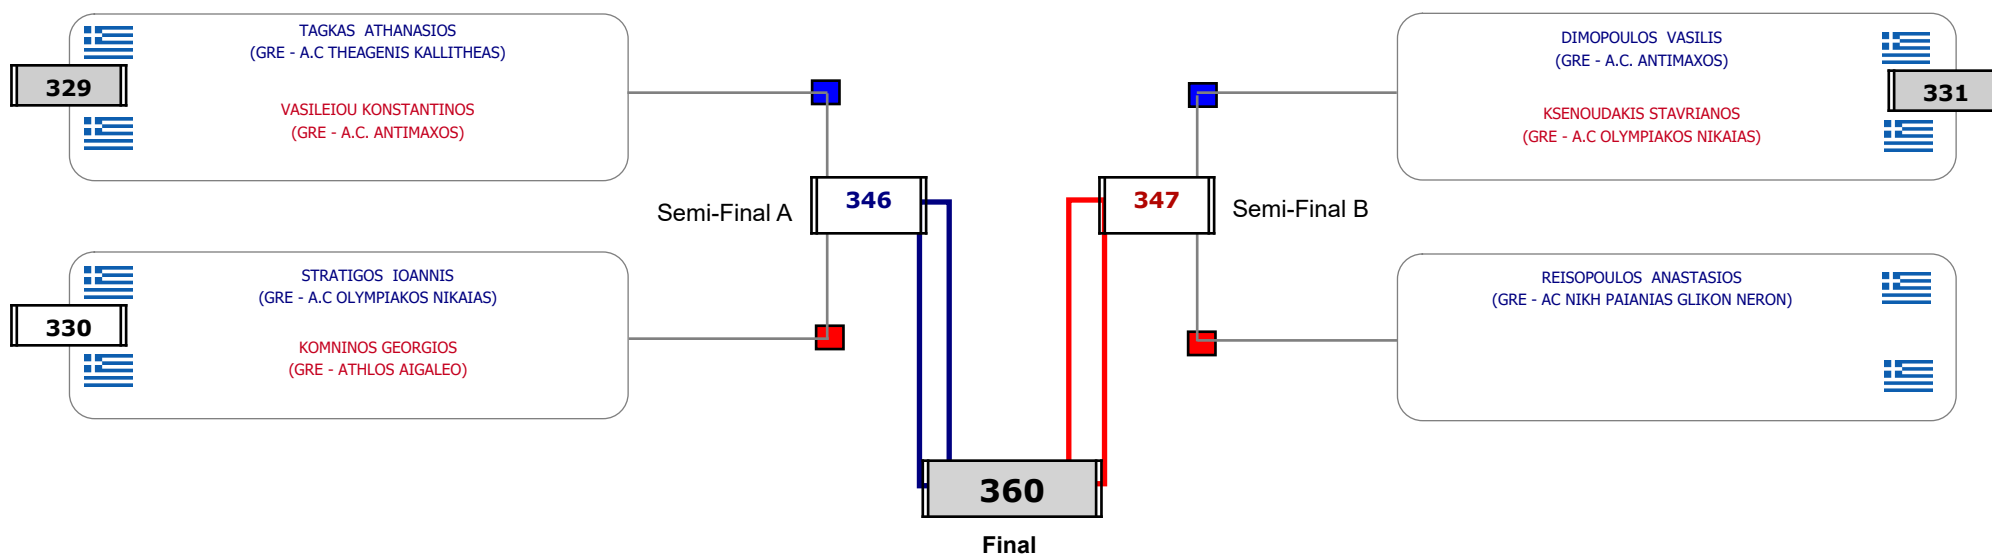

### Matches Pool Grid

Αλυτάρχης

Παρατηρητής

Συμμετοχή 5 Αθλητές/τριες από 5 συλλόγους.

### Matches Pool Grid

Αλυτάρχης

Παρατηρητής

Συμμετοχή 7 Αθλητές/τριες από 5 συλλόγους.

Matches Pool Grid

Αλυτάρχης

Παρατηρητής

Συμμετοχή 7 Αθλητές/τριες από 5 συλλόγους.