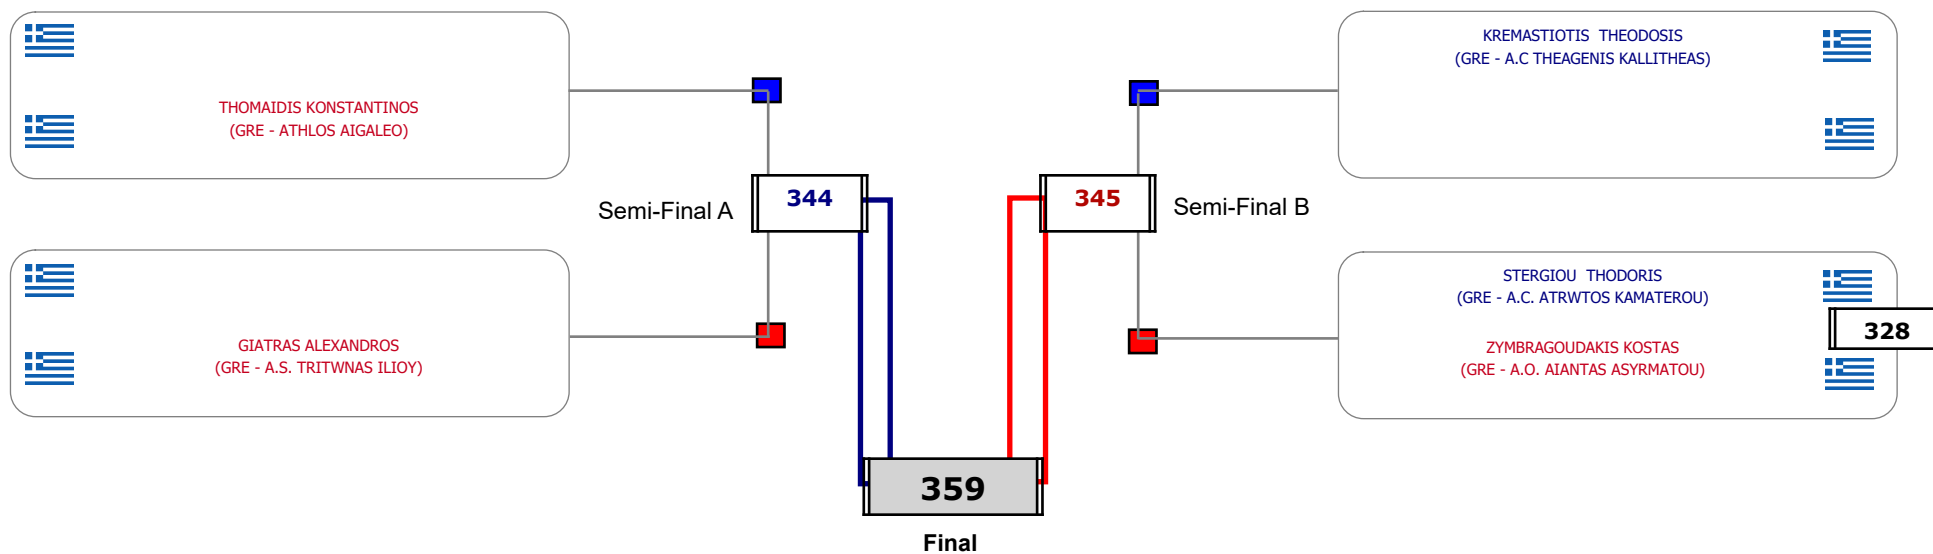

### Matches Pool Grid

Αλυτάρχης

Παρατηρητής

Συμμετοχή 5 Αθλητές/τριες από 5 συλλόγους.

### Matches Pool Grid

Αλυτάρχης

Παρατηρητής

Συμμετοχή 7 Αθλητές/τριες από 5 συλλόγους.

Matches Pool Grid

Αλυτάρχης

Παρατηρητής

Συμμετοχή 7 Αθλητές/τριες από 5 συλλόγους.