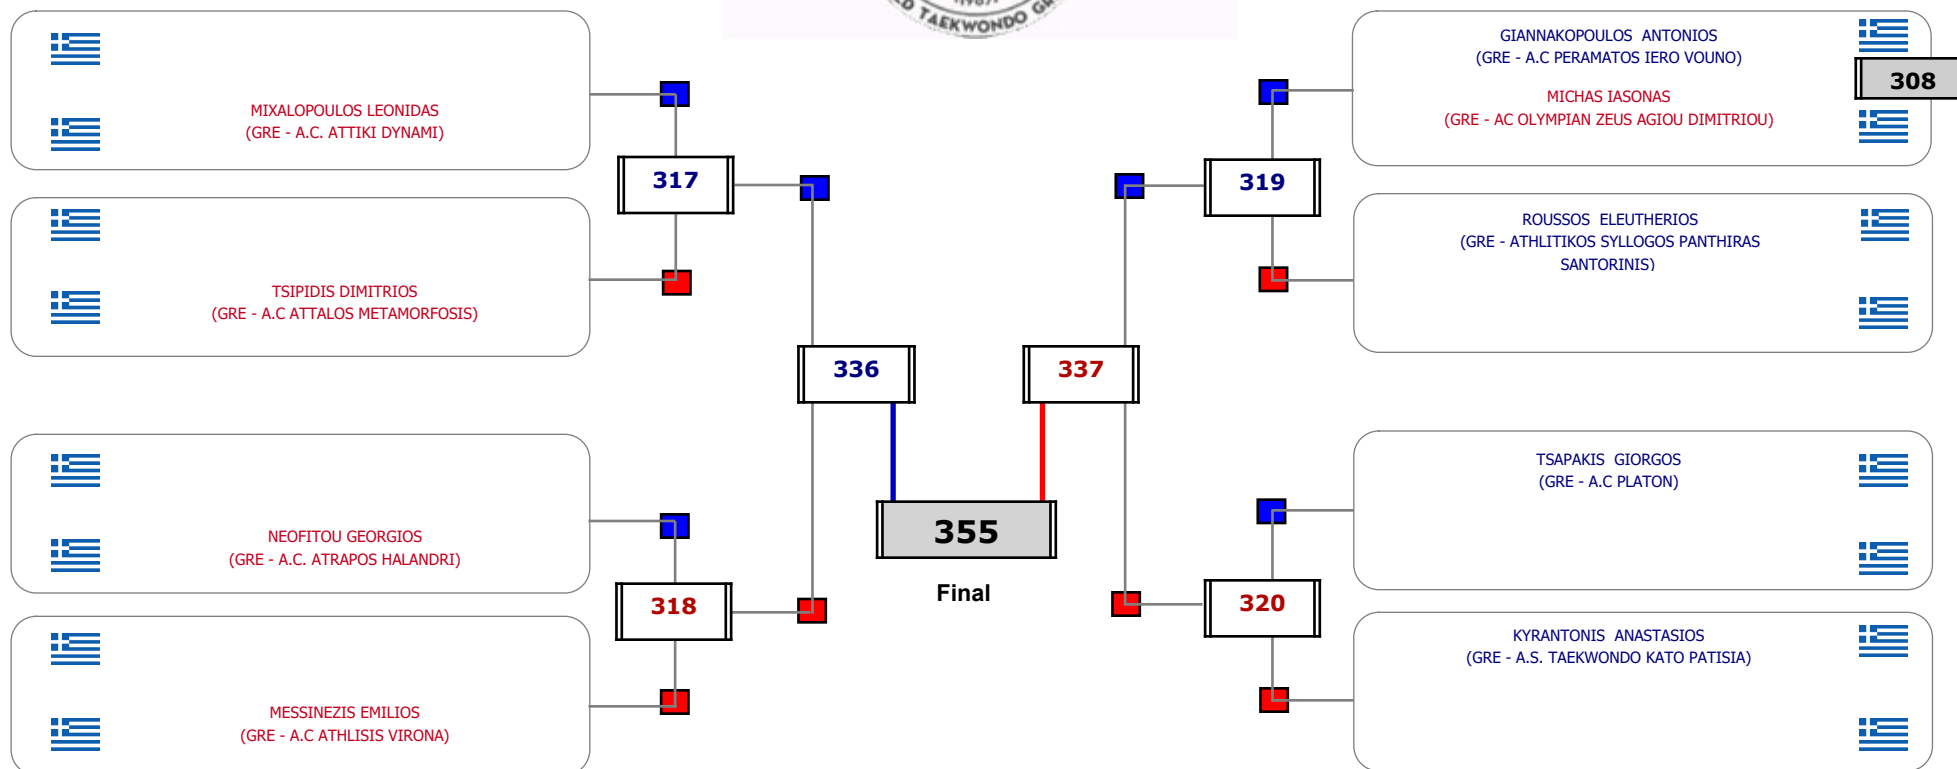

### Matches Pool Grid

Συμμετοχή 7 Αθλητές/τριες από 6 συλλόγους.

Matches Pool Grid

Συμμετοχή 3 Αθλητές/τριες από 2 συλλόγους.

### Matches Pool Grid

Αλυτάρχης

Παρατηρητής

Συμμετοχή 3 Αθλητές/τριες από 2 συλλόγους.

Matches Pool Grid

Αλυτάρχης

Παρατηρητής

Συμμετοχή 1 Αθλητές/τριες από 1 συλλόγους.

Matches Pool Grid

Αυτάρχης

Παρατηρητής

Συμμετοχή 9 Αθλητές/τριες από 9 συλλόγους.

Συμμετοχή 18 Αθλητές/τριες από 18 συλλόγους.

**Matches Pool Grid 1 of 3**

**Matches Pool Grid 2 of 3**

Matches Pool Grid 3 of 3