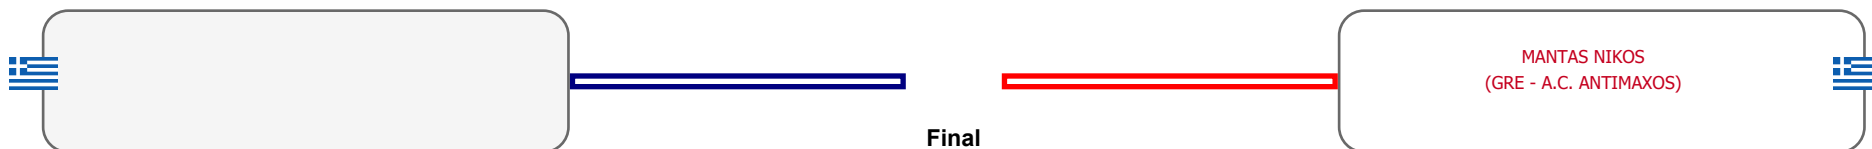

### Matches Pool Grid

Αλυτάρχης

Παρατηρητής

Συμμετοχή 3 Αθλητές/τριες από 2 συλλόγους.

Matches Pool Grid

Αλυτάρχης

Παρατηρητής

Συμμετοχή 1 Αθλητές/τριες από 1 συλλόγους.