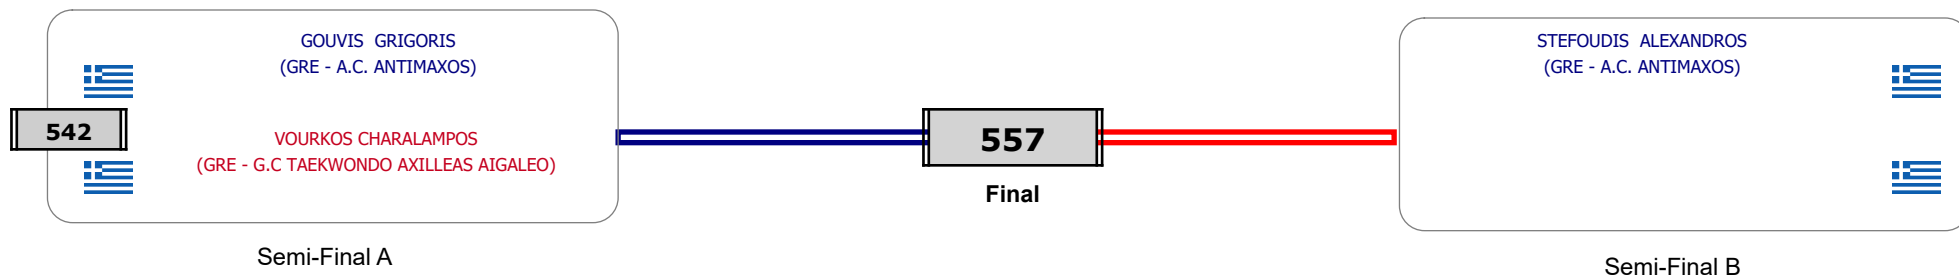

### Matches Pool Grid

Συμμετοχή 7 Αθλητές/τριες από 6 συλλόγους.

Matches Pool Grid

Συμμετοχή 3 Αθλητές/τριες από 2 συλλόγους.

### Matches Pool Grid

Αλυτάρχης

Παρατηρητής

Συμμετοχή 3 Αθλητές/τριες από 2 συλλόγους.

Matches Pool Grid

Αλυτάρχης

Παρατηρητής

Συμμετοχή 1 Αθλητές/τριες από 1 συλλόγους.