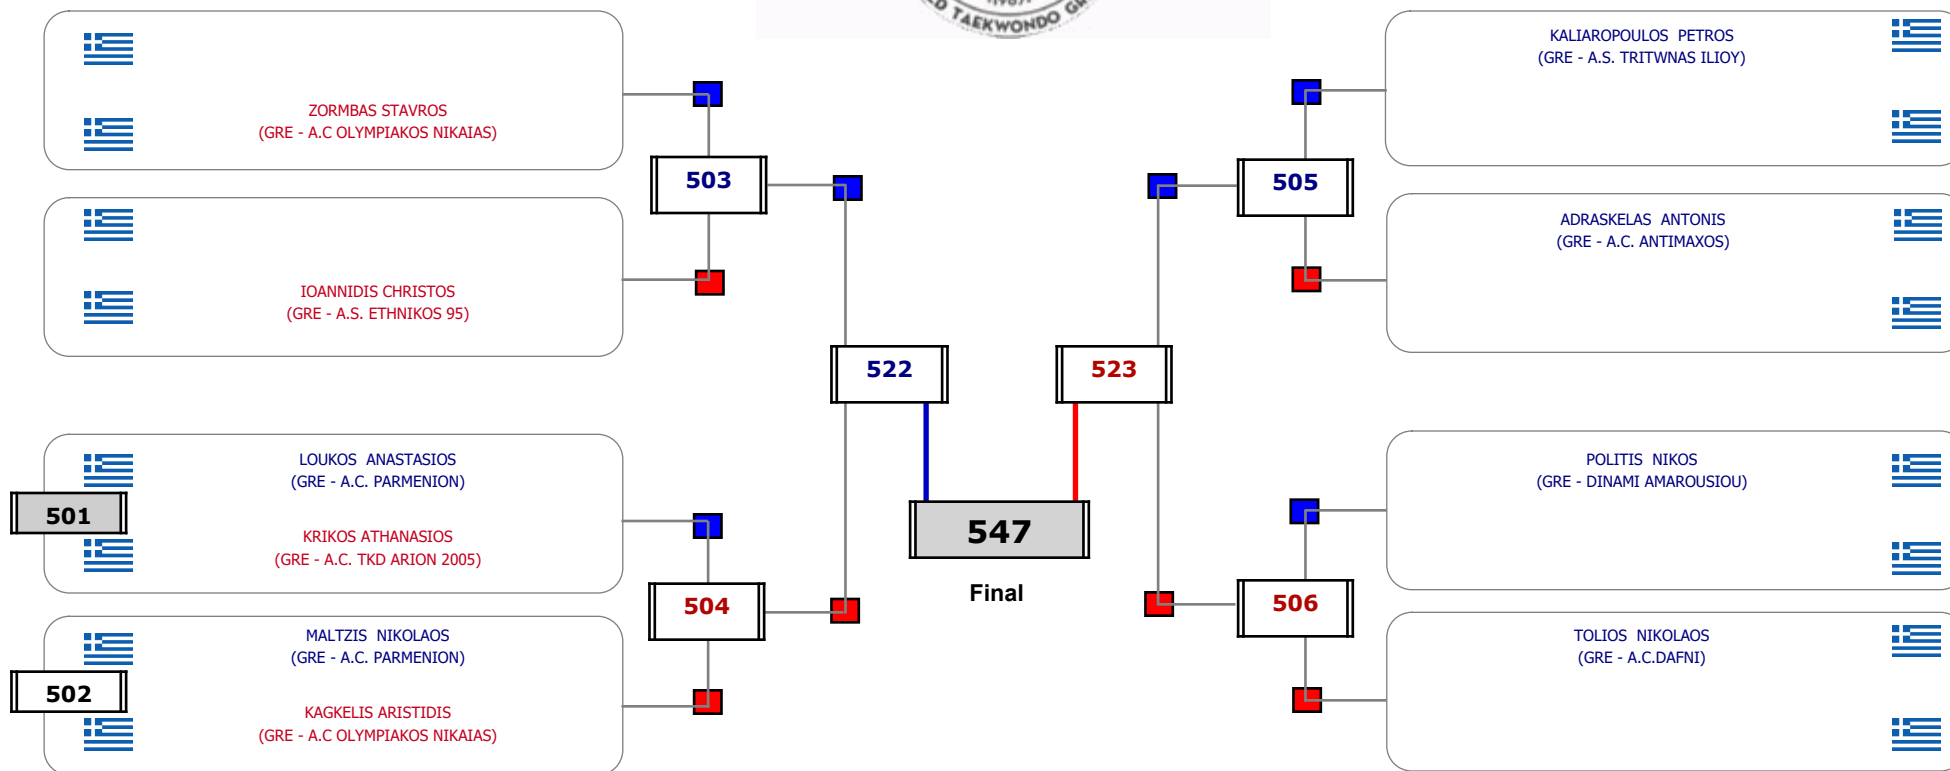

### Matches Pool Grid

Αλυτάρχης

Παρατηρητής

Συμμετοχή 5 Αθλητές/τριες από 5 συλλόγους.

### Matches Pool Grid

Αλυτάρχης

Παρατηρητής

Συμμετοχή 7 Αθλητές/τριες από 5 συλλόγους.

Matches Pool Grid

Αλυτάρχης

Παρατηρητής

Συμμετοχή 7 Αθλητές/τριες από 5 συλλόγους.

**Matches Pool Grid**

Αλυτάρχης

Παρατηρητής

Συμμετοχή 10 Αθλητές/τριες από 8 συλλόγους.

### Matches Pool Grid

Συμμετοχή 7 Αθλητές/τριες από 6 συλλόγους.

Matches Pool Grid

Συμμετοχή 3 Αθλητές/τριες από 2 συλλόγους.