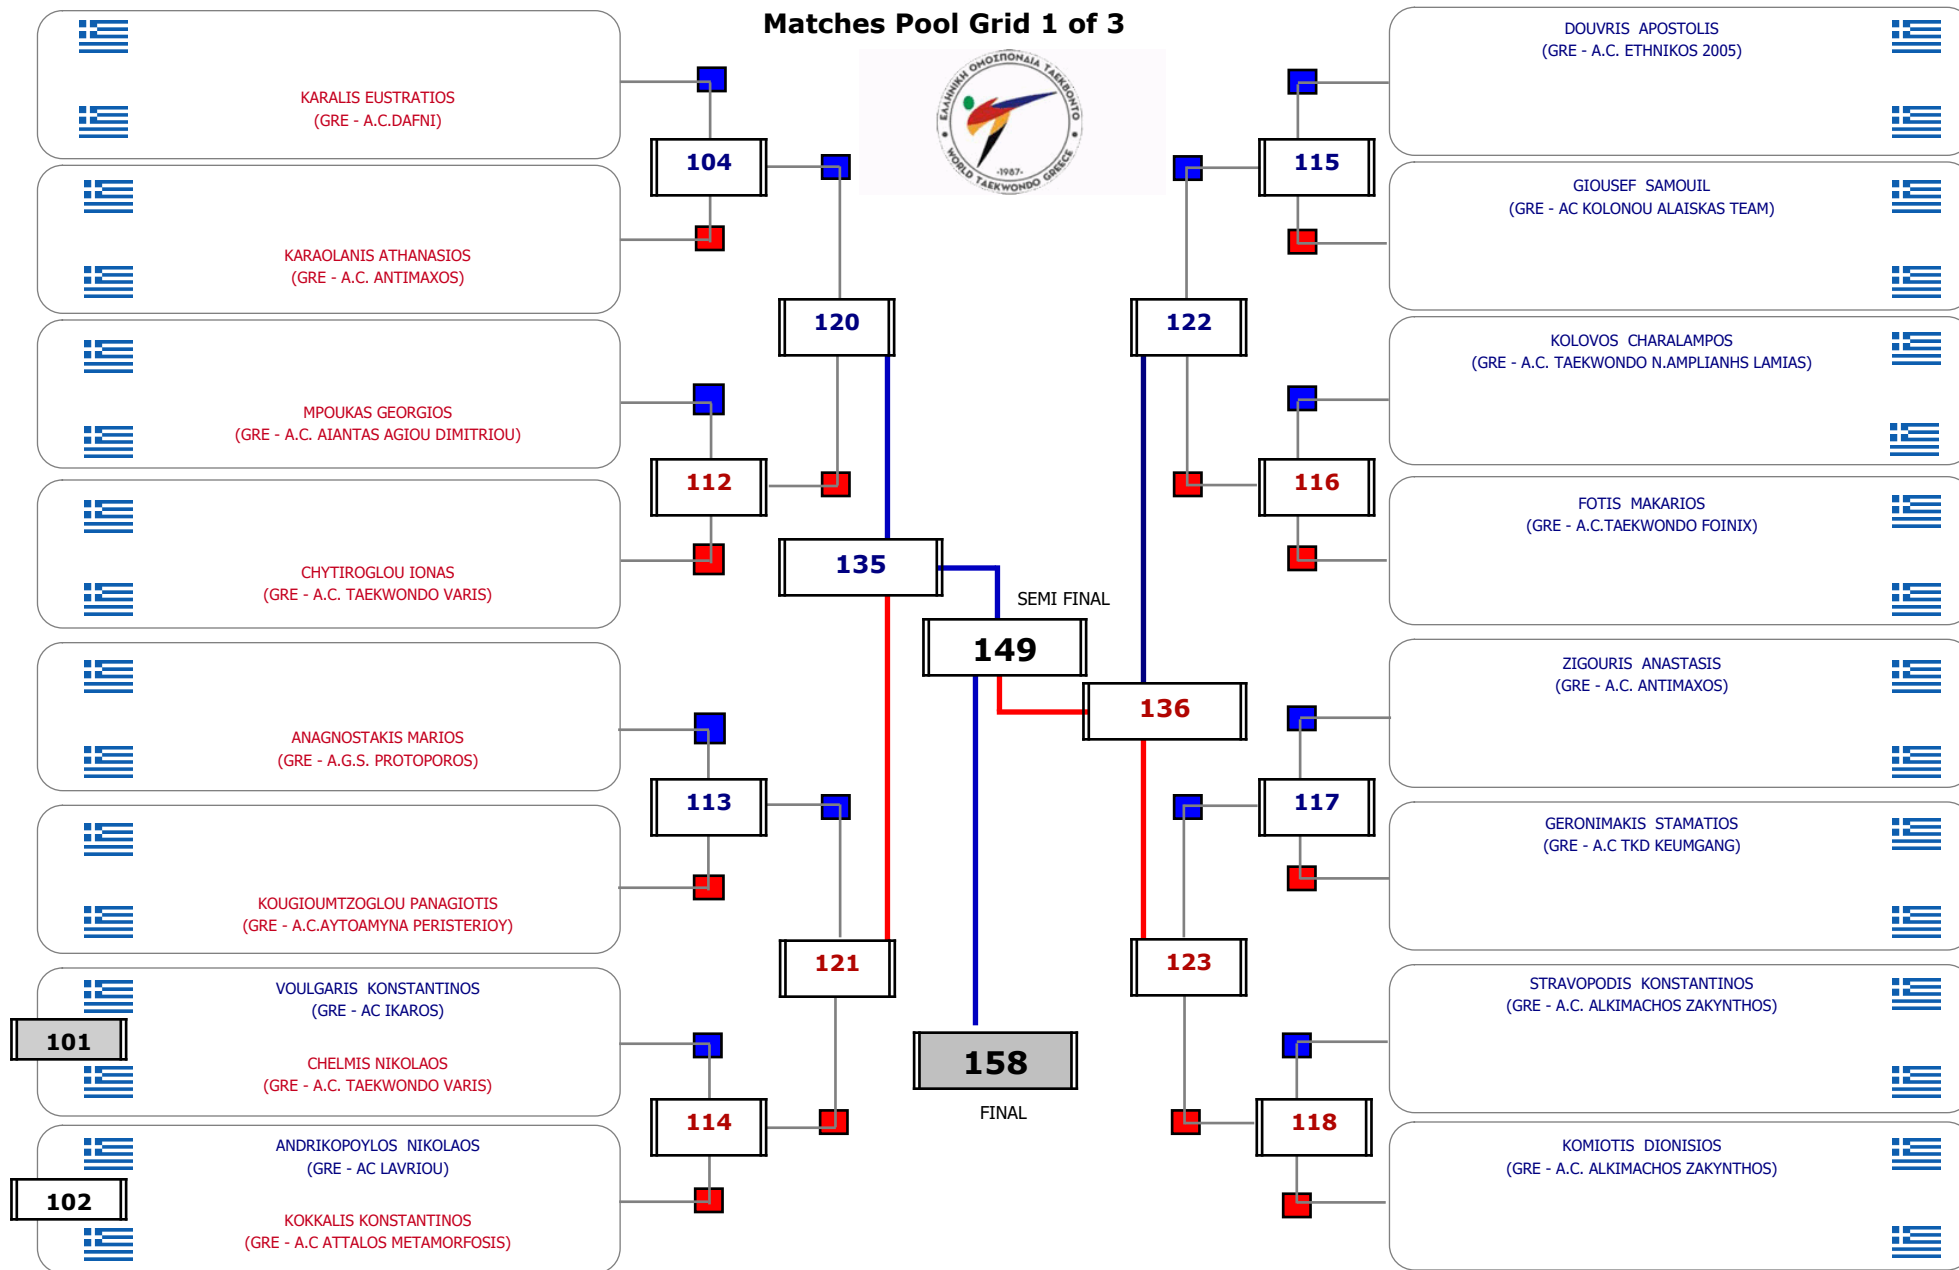

### Matches Pool Grid

Αλυτάρχης

Παρατηρητής

Συμμετοχή 3 Αθλητές/τριες από 2 συλλόγους.

Matches Pool Grid

Αλυτάρχης

Παρατηρητής

Συμμετοχή 1 Αθλητές/τριες από 1 συλλόγους.

Matches Pool Grid

Αυτάρχης

Παρατηρητής

Συμμετοχή 9 Αθλητές/τριες από 9 συλλόγους.

Συμμετοχή 18 Αθλητές/τριες από 18 συλλόγους.

**Matches Pool Grid 1 of 3**

**Matches Pool Grid 2 of 3**

Matches Pool Grid 3 of 3

Αλυτάρχης

Παρατηρητής

Συμμετοχή 35 Αθλητές/τριες από 29 συλλόγους.

Συμμετοχή 27 Αθλητές/τριες από 20 συλλόγους.

**Matches Pool Grid**

Αλυτάρχης

Παρατηρητής

Συμμετοχή 11 Αθλητές/τριες από 10 συλλόγους.

**Matches Pool Grid**

Αλυτάρχης

Παρατηρητής

Συμμετοχή 8 Αθλητές/τριες από 7 συλλόγους.

**Matches Pool Grid**

Αλυτάρχης

Παρατηρητής

Συμμετοχή 7 Αθλητές/τριες από 6 συλλόγους.