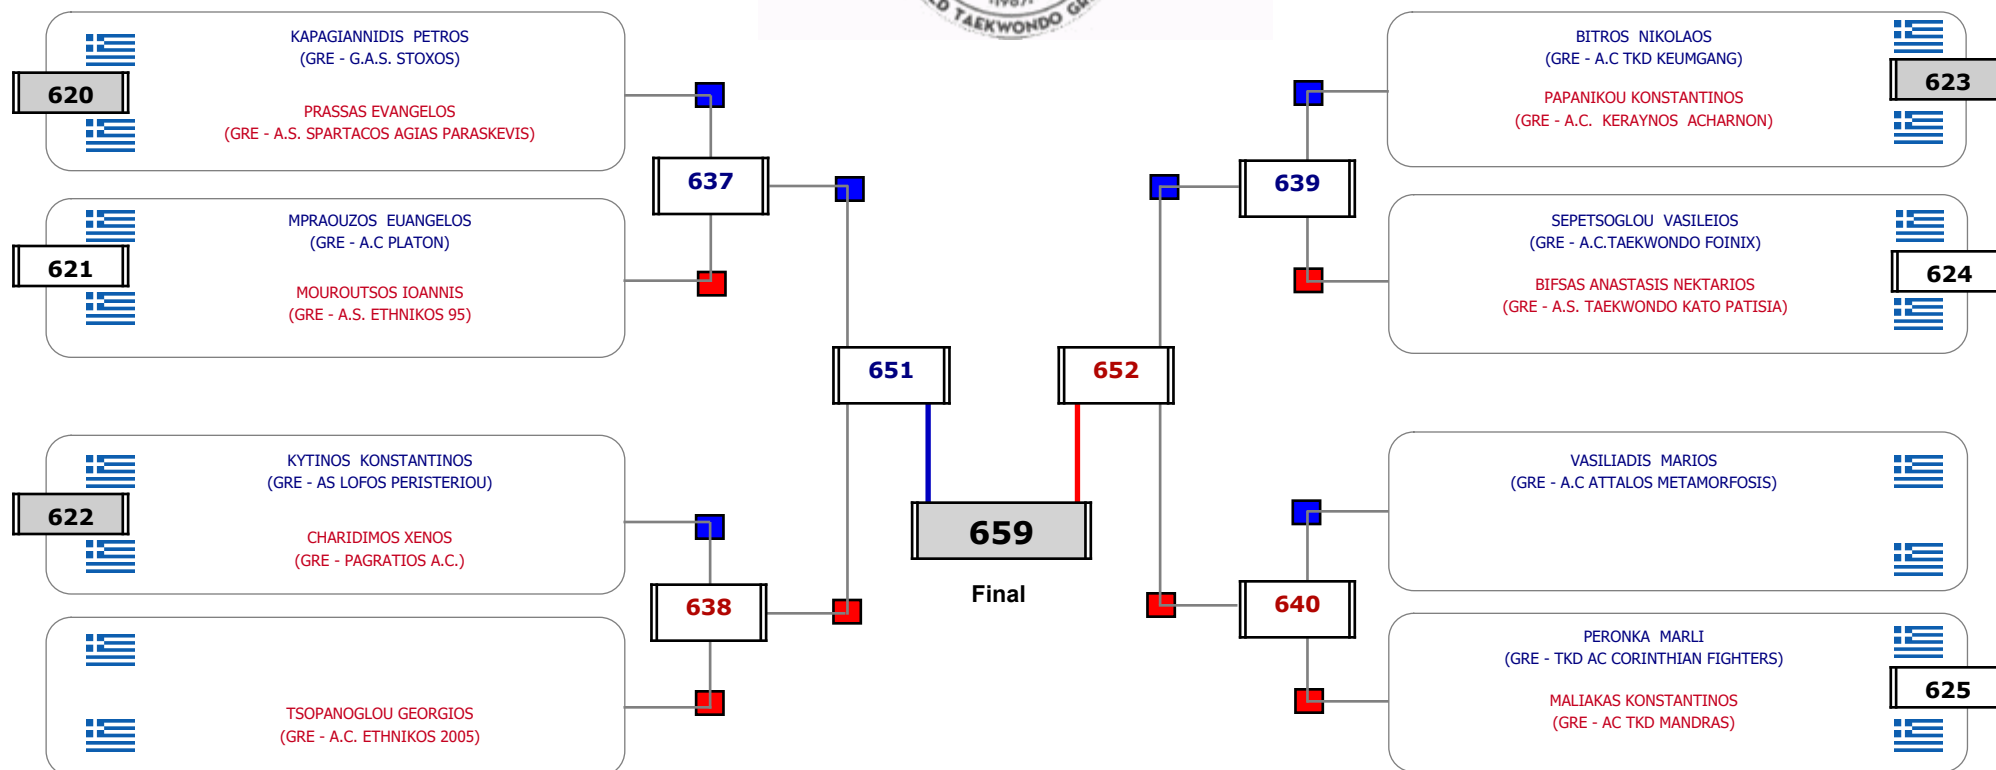

Matches Pool Grid

Αιτάρχης

Παρατηρητής

Συμμετοχή 15 Αθλητές/τριες από 12 συλλόγους.

Matches Pool Grid

Αλιτάρχης

Παρατηρητής

Συμμετοχή 14 Αθλητές/τριες από 12 συλλόγους.

Matches Pool Grid

Αλιτάρχης

Παρατηρητής

Συμμετοχή 14 Αθλητές/τριες από 13 συλλόγους.

Matches Pool Grid

Αλιτάρχης

Παρατηρητής

Συμμετοχή 14 Αθλητές/τριες από 14 συλλόγους.

Matches Pool Grid

Αλιτάρχης

Παρατηρητής

Συμμετοχή 13 Αθλητές/τριες από 12 συλλόγους.

Matches Pool Grid

Αλυτάρχης

Παρατηρητής

Συμμετοχή 8 Αθλητές/τριες από 8 συλλόγους.