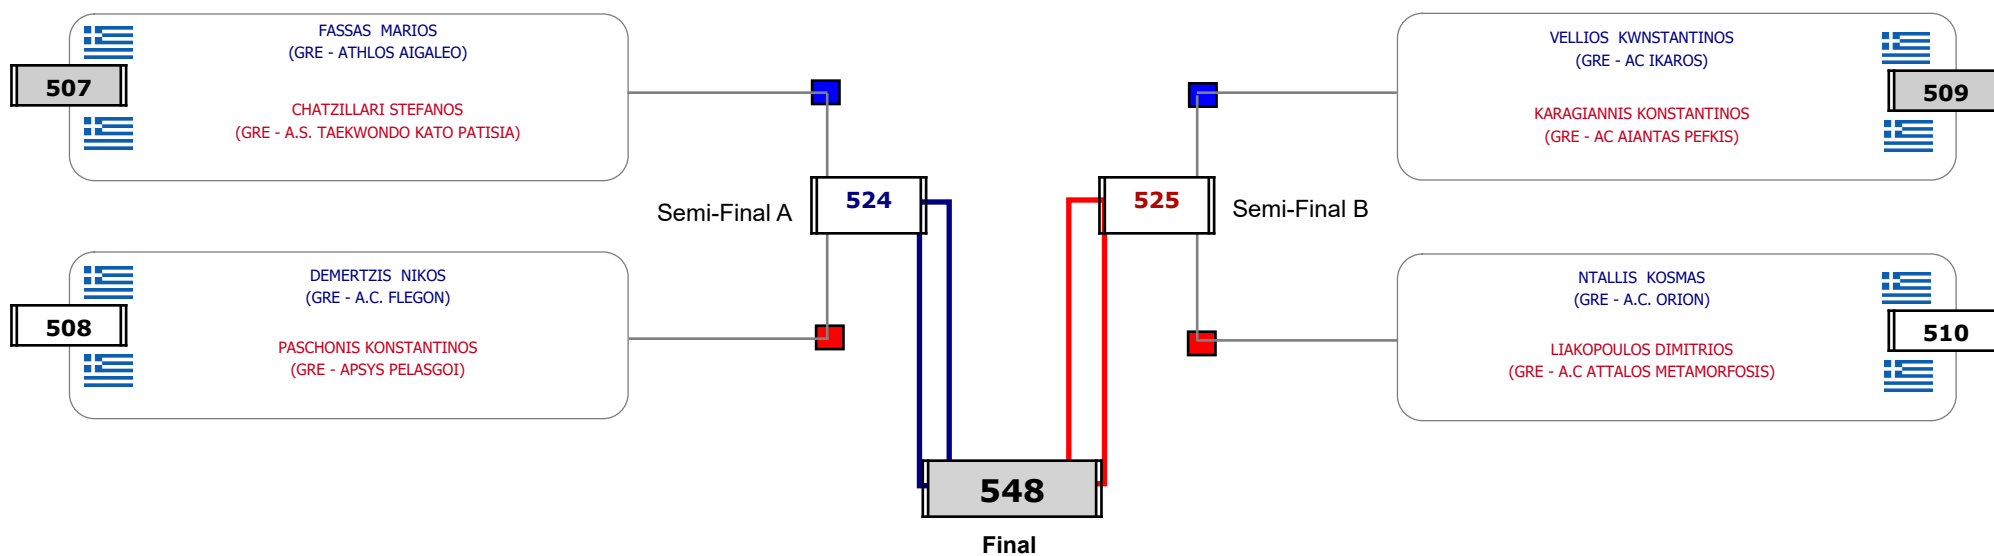

Matches Pool Grid

Αλιτάρχης

Παρατηρητής

Συμμετοχή 14 Αθλητές/τριες από 13 συλλόγους.

Matches Pool Grid

Αλιτάρχης

Παρατηρητής

Συμμετοχή 14 Αθλητές/τριες από 14 συλλόγους.

Matches Pool Grid

Αλιτάρχης

Παρατηρητής

Συμμετοχή 13 Αθλητές/τριες από 12 συλλόγους.

Matches Pool Grid

Αλυτάρχης

Παρατηρητής

Συμμετοχή 8 Αθλητές/τριες από 8 συλλόγους.

Matches Pool Grid

Αλυτάρχης

Παρατηρητής

Συμμετοχή 4 Αθλητές/τριες από 4 συλλόγους.

Matches Pool Grid

Αλυτάρχης

Παρατηρητής

Συμμετοχή 2 Αθλητές/τριες από 2 συλλόγους.