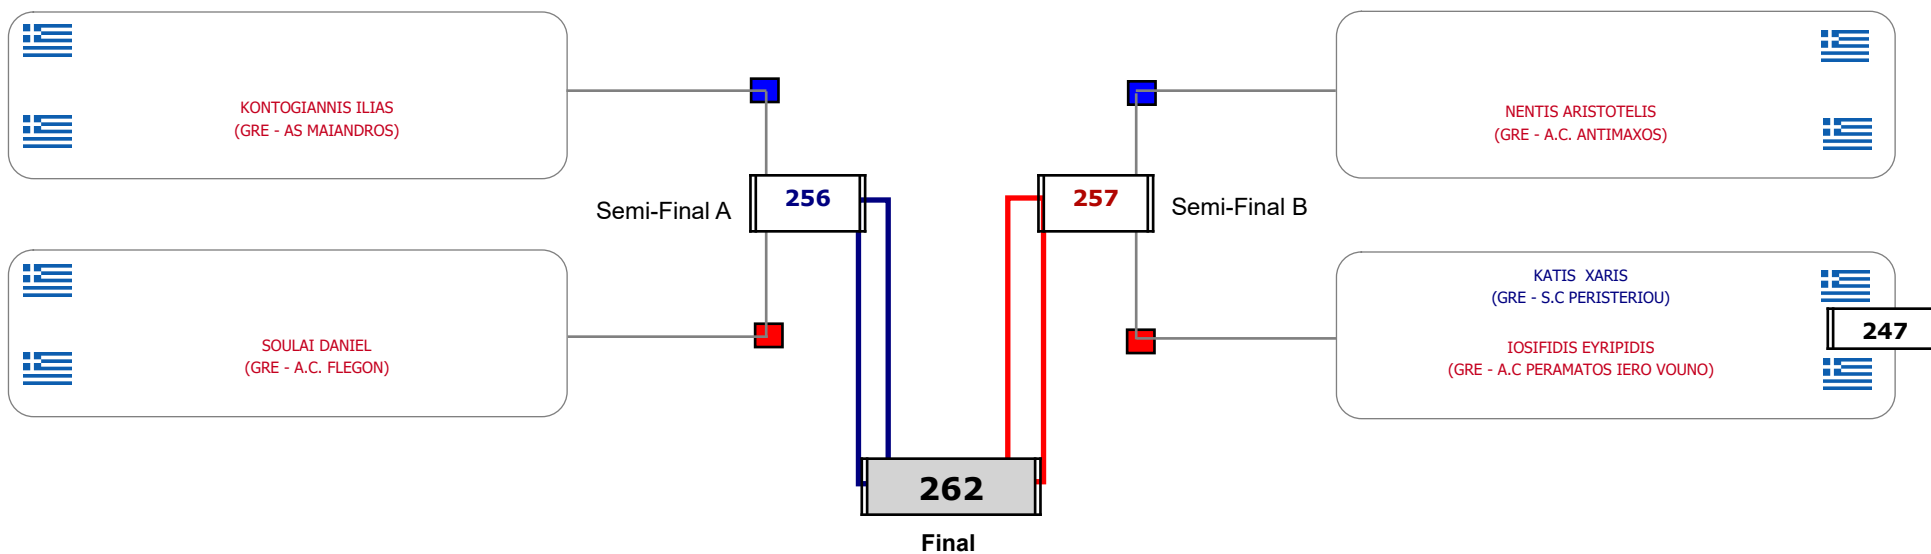

Matches Pool Grid

Συμμετοχή 5 Αθλητές/τριες από 5 συλλόγους.

Matches Pool Grid

Αυτάρχης

Παρατηρητής

Συμμετοχή 9 Αθλητές/τριες από 8 συλλόγους.

Matches Pool Grid

Αλιτάρχης

Παρατηρητής

Συμμετοχή 11 Αθλητές/τριες από 9 συλλόγους.

Matches Pool Grid

Αλυτάρχη

Παρατηρητής

Συμμετοχή 8 Αθλητές/τριες από 8 συλλόγους.

Matches Pool Grid

Συμμετοχή 8 Αθλητές/τριες από 8 συλλόγους.