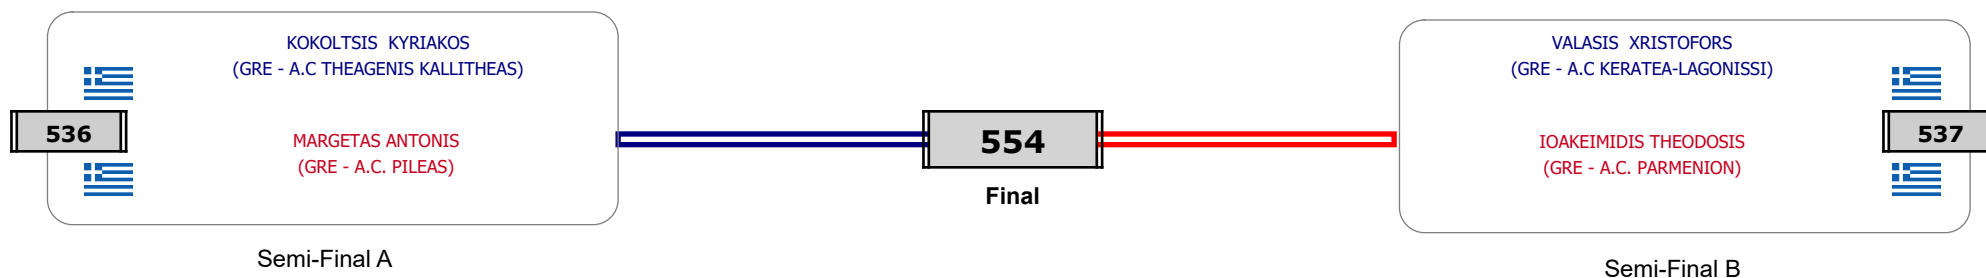

Παρατηρητής

Συμμετοχή 11 Αθλητές/τριες από 9 συλλόγους.

Matches Pool Grid

Αλυτάρχη

Παρατηρητής

Συμμετοχή 8 Αθλητές/τριες από 8 συλλόγους.

Matches Pool Grid

Συμμετοχή 8 Αθλητές/τριες από 8 συλλόγους.

Matches Pool Grid

Αλυτάρχης

Παρατηρητής

Συμμετοχή 4 Αθλητές/τριες από 4 συλλόγους.

Matches Pool Grid

Αλυτάρχης

Παρατηρητής

Συμμετοχή 4 Αθλητές/τριες από 3 συλλόγους.