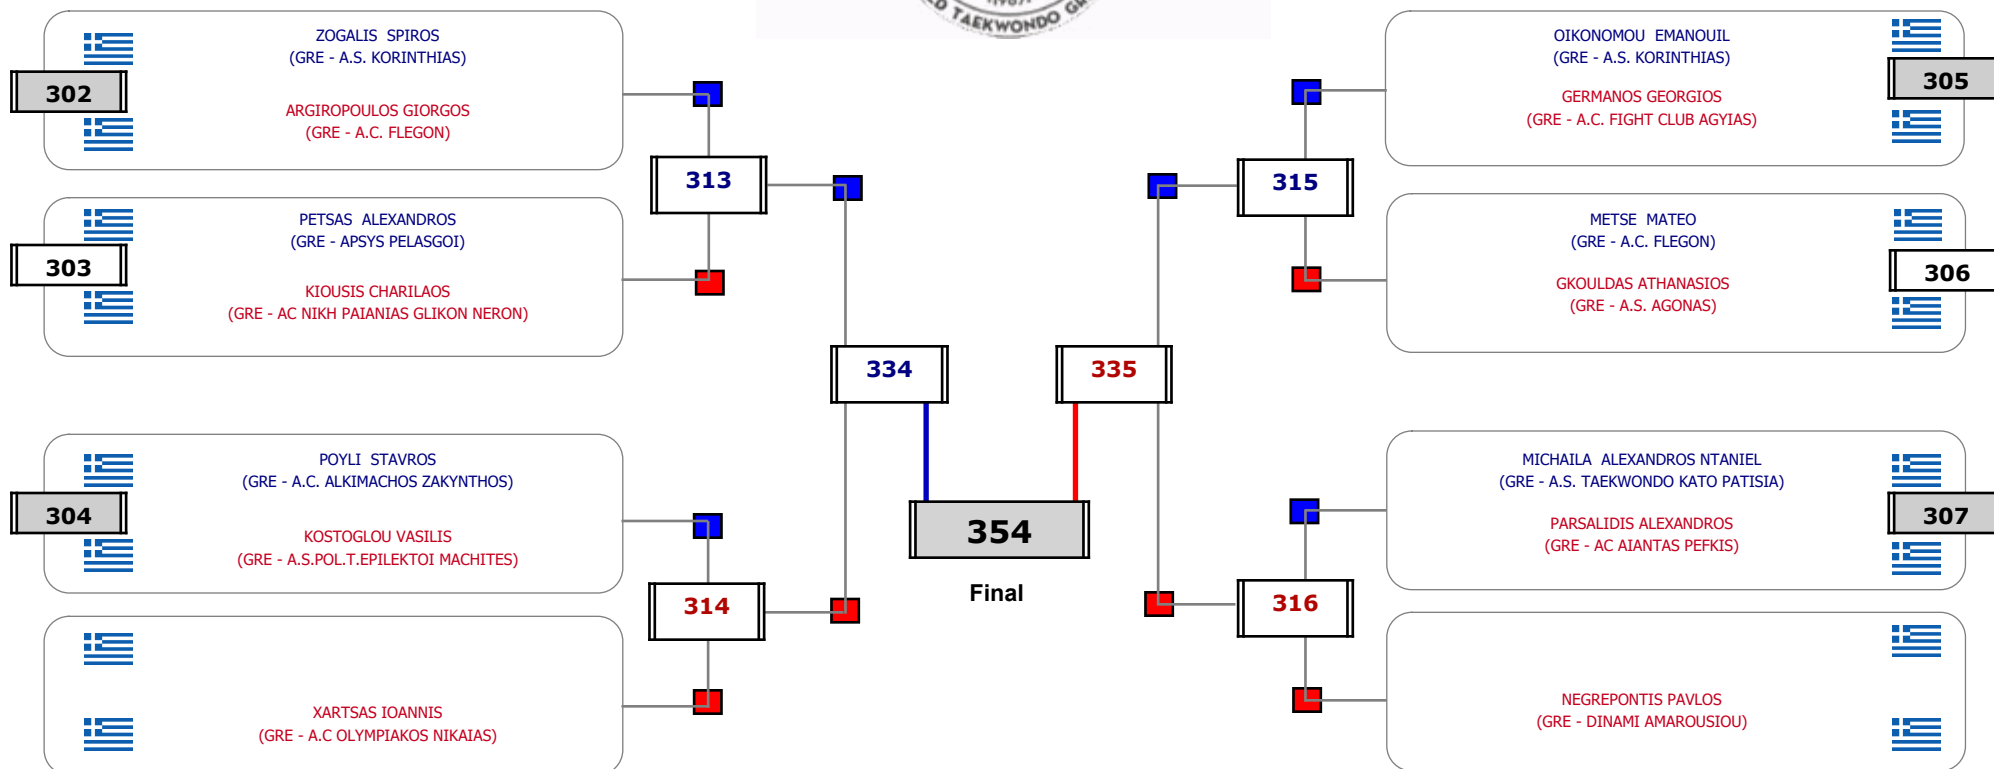

Matches Pool Grid

Αλυτάρχης

Παρατηρητής

Συμμετοχή 2 Αθλητές/τριες από 2 συλλόγους.

Matches Pool Grid

Αλυτάρχης

Παρατηρητής

Συμμετοχή 5 Αθλητές/τριες από 5 συλλόγους.

Matches Pool Grid

Αιτάρχης

Παρατηρητής

Συμμετοχή 15 Αθλητές/τριες από 12 συλλόγους.

Matches Pool Grid

Αλιτάρχης

Παρατηρητής

Συμμετοχή 14 Αθλητές/τριες από 12 συλλόγους.

Matches Pool Grid

Αλιτάρχης

Παρατηρητής

Συμμετοχή 14 Αθλητές/τριες από 13 συλλόγους.

Matches Pool Grid

Αλιτάρχης

Παρατηρητής

Συμμετοχή 14 Αθλητές/τριες από 14 συλλόγους.