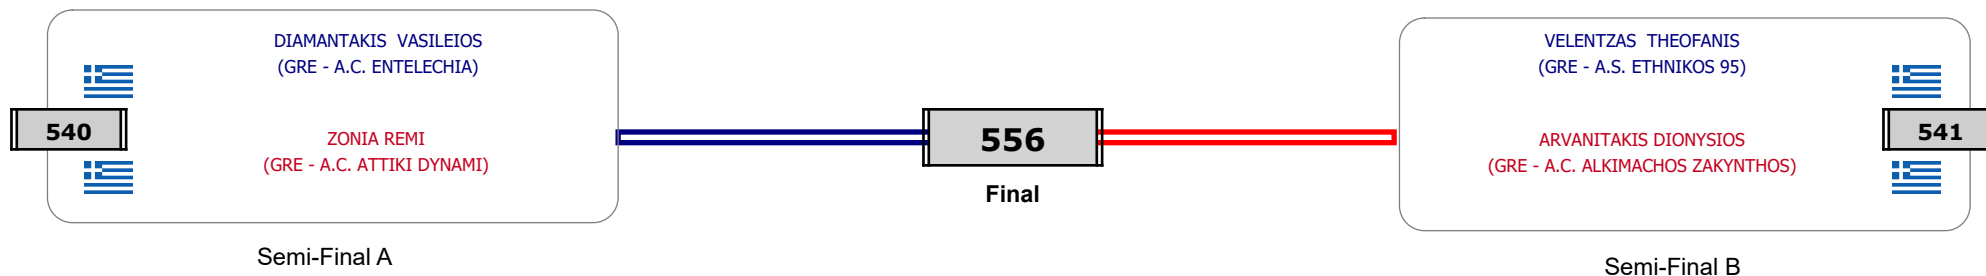

Matches Pool Grid

Αλιτάρχης

Παρατηρητής

Συμμετοχή 14 Αθλητές/τριες από 13 συλλόγους.

Matches Pool Grid

Αλιτάρχης

Παρατηρητής

Συμμετοχή 14 Αθλητές/τριες από 14 συλλόγους.

Matches Pool Grid

Αλιτάρχης

Παρατηρητής

Συμμετοχή 13 Αθλητές/τριες από 12 συλλόγους.

Matches Pool Grid

Αλυτάρχης

Παρατηρητής

Συμμετοχή 8 Αθλητές/τριες από 8 συλλόγους.

Matches Pool Grid

Αλυτάρχης

Παρατηρητής

Συμμετοχή 4 Αθλητές/τριες από 4 συλλόγους.

Matches Pool Grid

Αλυτάρχης

Παρατηρητής

Συμμετοχή 2 Αθλητές/τριες από 2 συλλόγους.