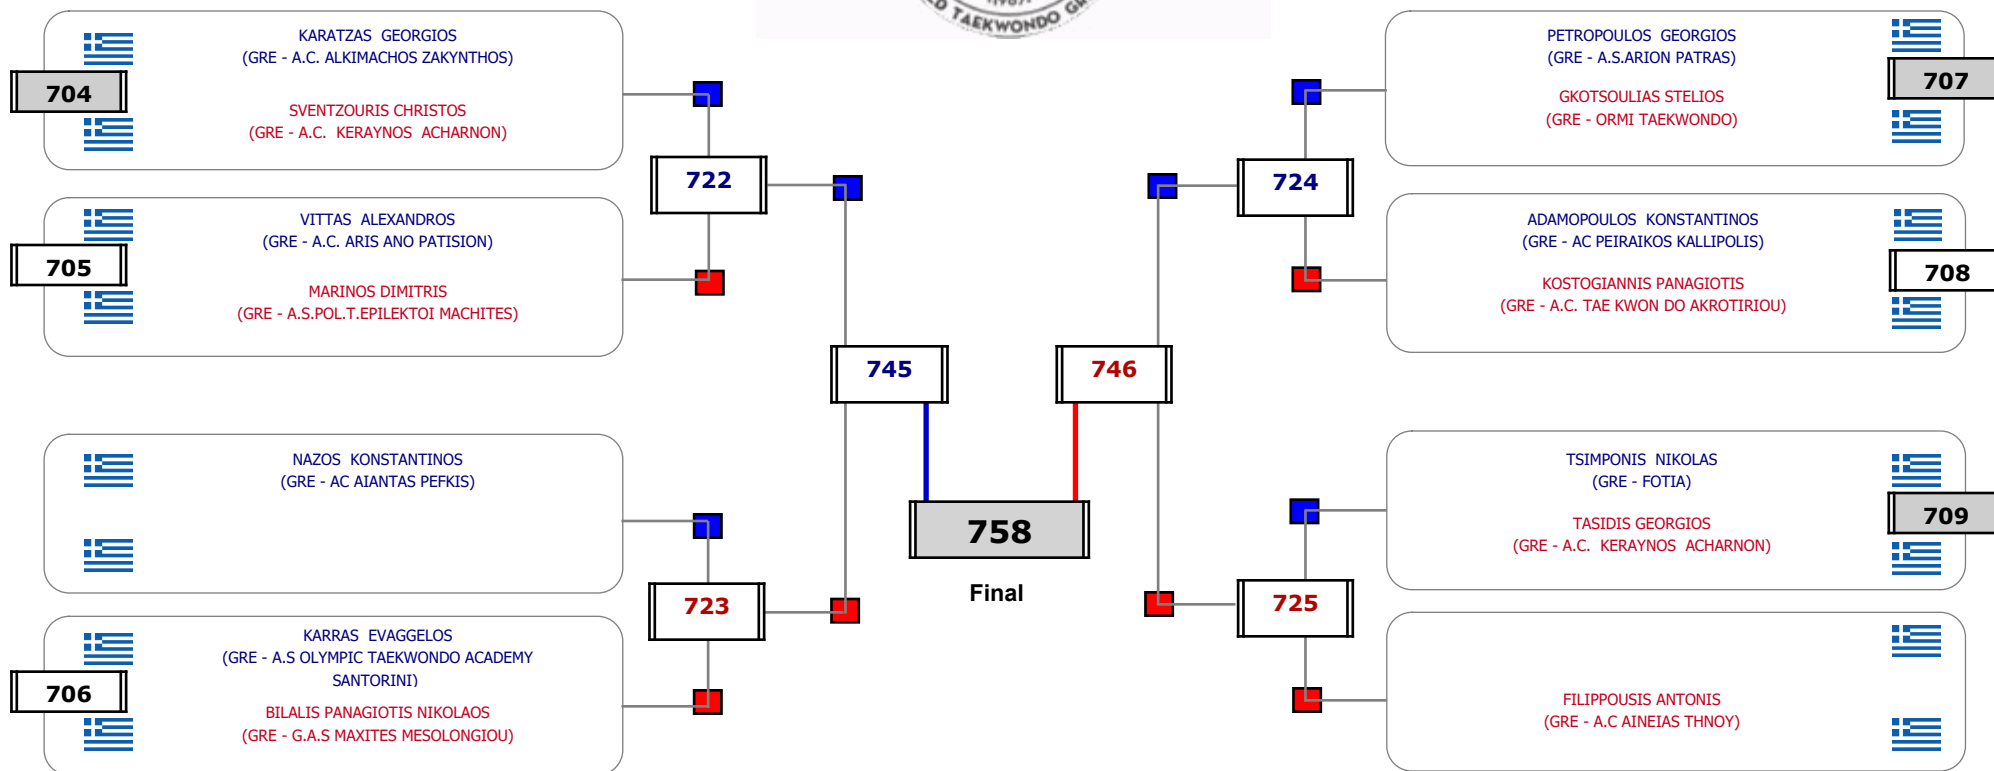

Matches Pool Grid

Αλυτάρχης

Παρατηρητής

Συμμετοχή 2 Αθλητές/τριες από 2 συλλόγους.

Matches Pool Grid

Αλυτάρχης

Παρατηρητής

Συμμετοχή 5 Αθλητές/τριες από 5 συλλόγους.

Matches Pool Grid

Αιτάρχης

Παρατηρητής

Συμμετοχή 15 Αθλητές/τριες από 12 συλλόγους.

Matches Pool Grid

Αλιτάρχης

Παρατηρητής

Συμμετοχή 14 Αθλητές/τριες από 12 συλλόγους.

Matches Pool Grid

Αλιτάρχης

Παρατηρητής

Συμμετοχή 14 Αθλητές/τριες από 13 συλλόγους.

Matches Pool Grid

Αλιτάρχης

Παρατηρητής

Συμμετοχή 14 Αθλητές/τριες από 14 συλλόγους.