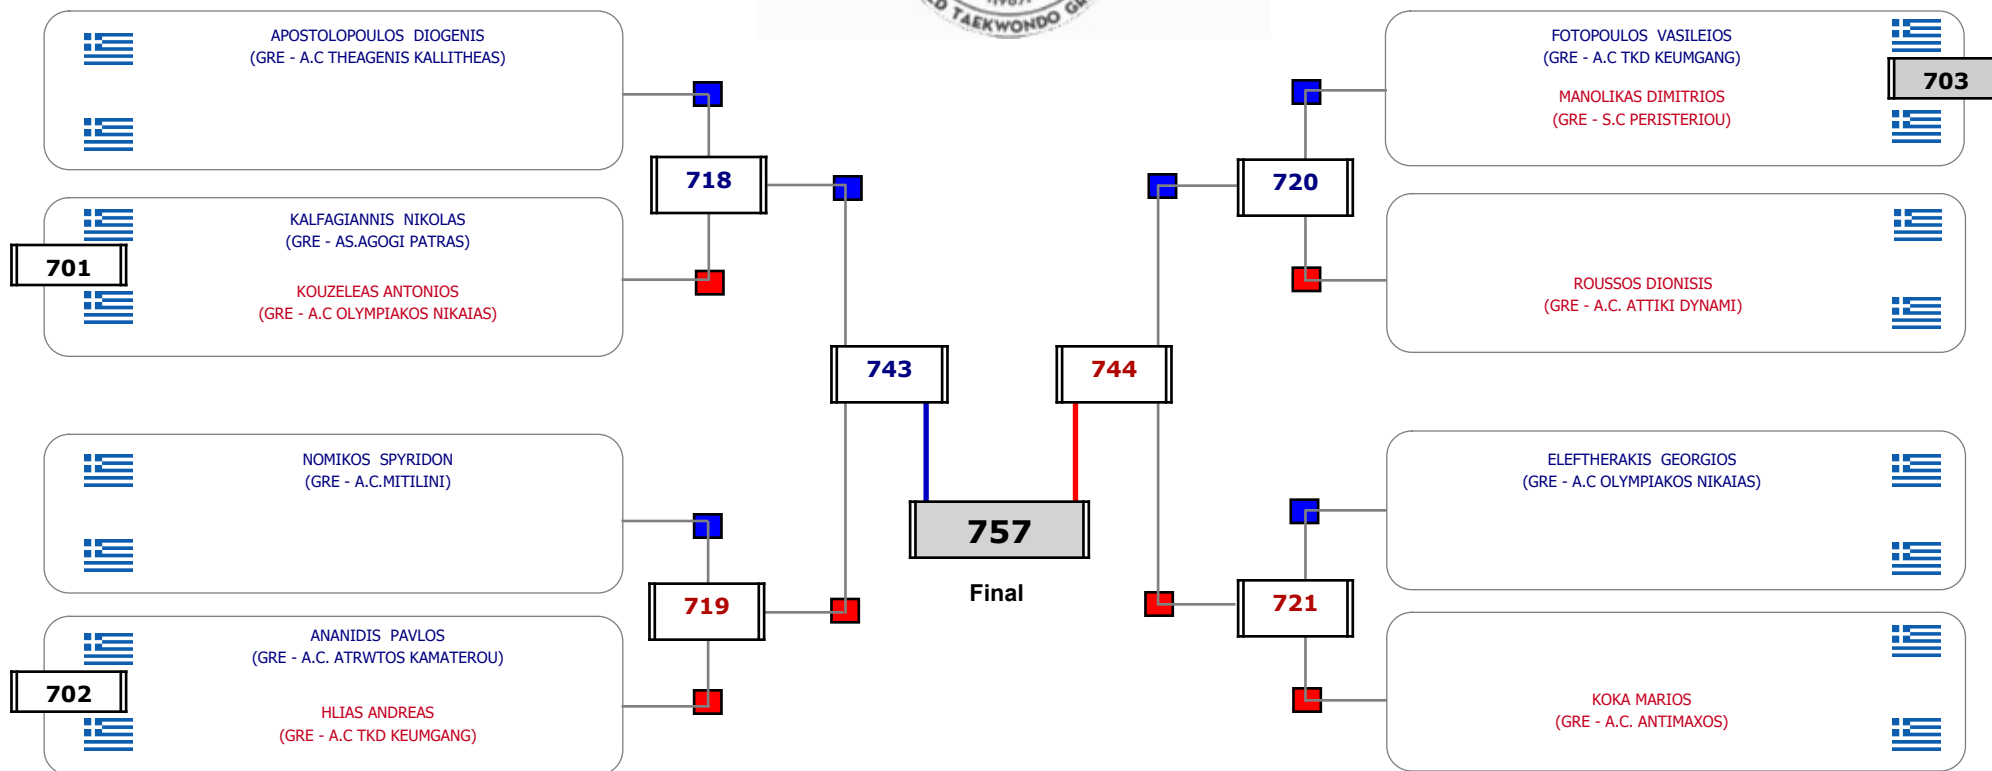

Matches Pool Grid

Συμμετοχή 5 Αθλητές/τριες από 5 συλλόγους.

Matches Pool Grid

Αυτάρχης

Παρατηρητής

Συμμετοχή 9 Αθλητές/τριες από 8 συλλόγους.

Matches Pool Grid

Αλιτάρχης

Παρατηρητής

Συμμετοχή 11 Αθλητές/τριες από 9 συλλόγους.

Matches Pool Grid

Αλυτάρχη

Παρατηρητής

Συμμετοχή 8 Αθλητές/τριες από 8 συλλόγους.

Matches Pool Grid

Συμμετοχή 8 Αθλητές/τριες από 8 συλλόγους.

Matches Pool Grid

Αλυτάρχης

Παρατηρητής

Συμμετοχή 4 Αθλητές/τριες από 4 συλλόγους.

Matches Pool Grid

Αλυτάρχης

Παρατηρητής

Συμμετοχή 4 Αθλητές/τριες από 3 συλλόγους.