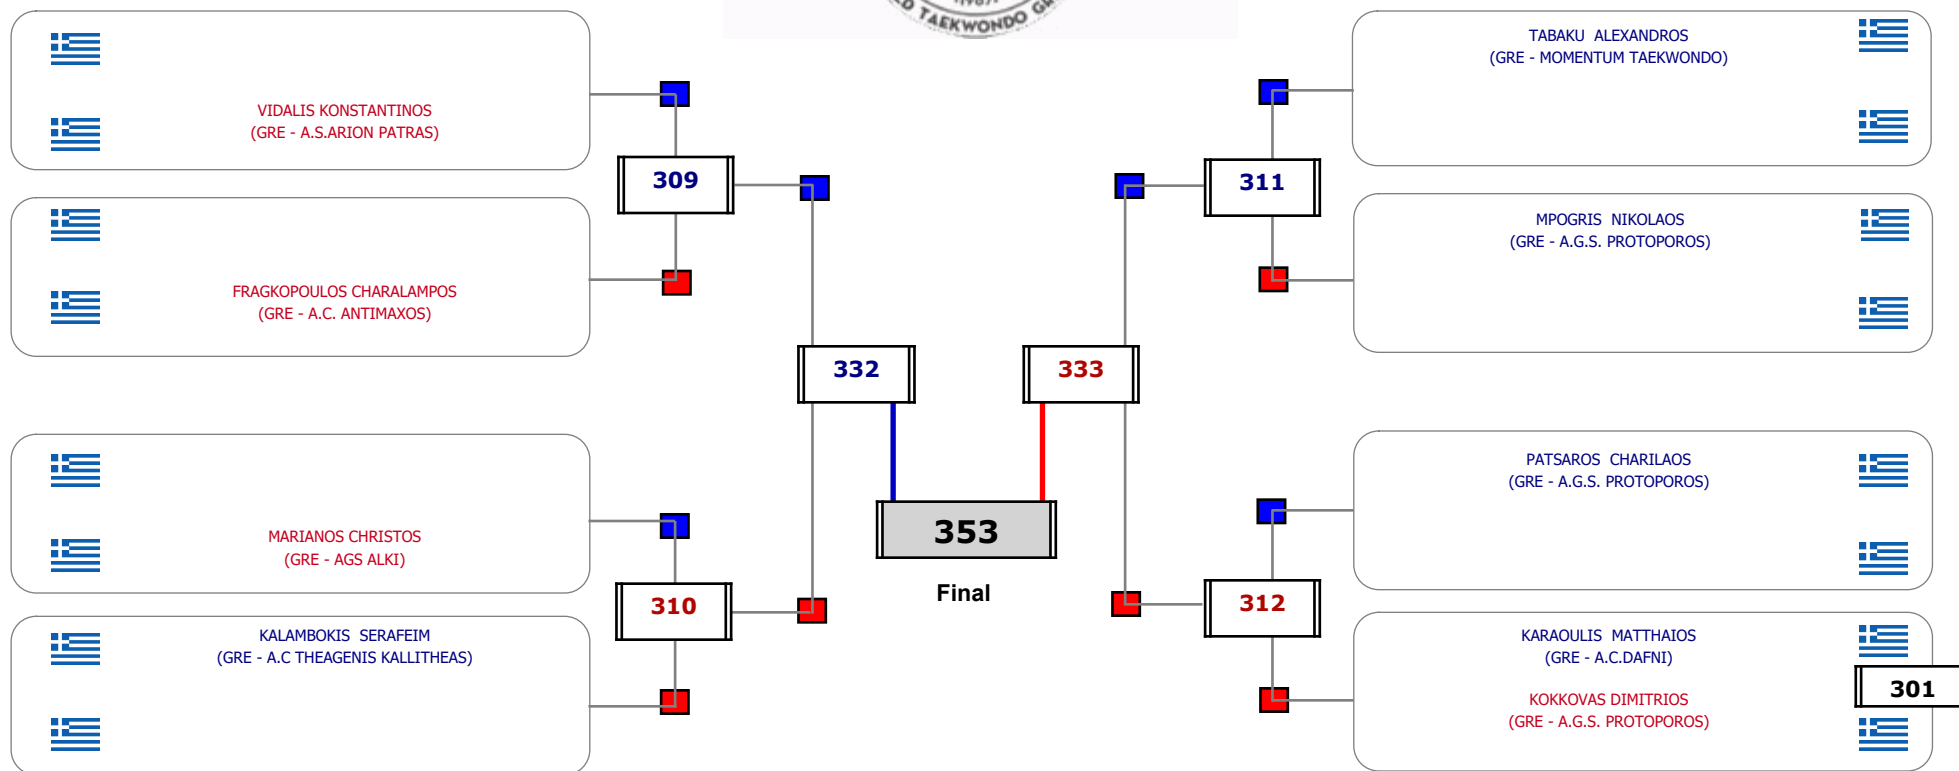

Matches Pool Grid

Συμμετοχή 5 Αθλητές/τριες από 5 συλλόγους.

Matches Pool Grid

Αυτάρχης

Παρατηρητής

Συμμετοχή 9 Αθλητές/τριες από 8 συλλόγους.

Matches Pool Grid

Αλιτάρχης

Παρατηρητής

Συμμετοχή 11 Αθλητές/τριες από 9 συλλόγους.

Matches Pool Grid

Αλυτάρχη

Παρατηρητής

Συμμετοχή 8 Αθλητές/τριες από 8 συλλόγους.

Matches Pool Grid

Συμμετοχή 8 Αθλητές/τριες από 8 συλλόγους.

Matches Pool Grid

Αλυτάρχης

Παρατηρητής

Συμμετοχή 4 Αθλητές/τριες από 4 συλλόγους.

Matches Pool Grid

Αλυτάρχης

Παρατηρητής

Συμμετοχή 4 Αθλητές/τριες από 3 συλλόγους.