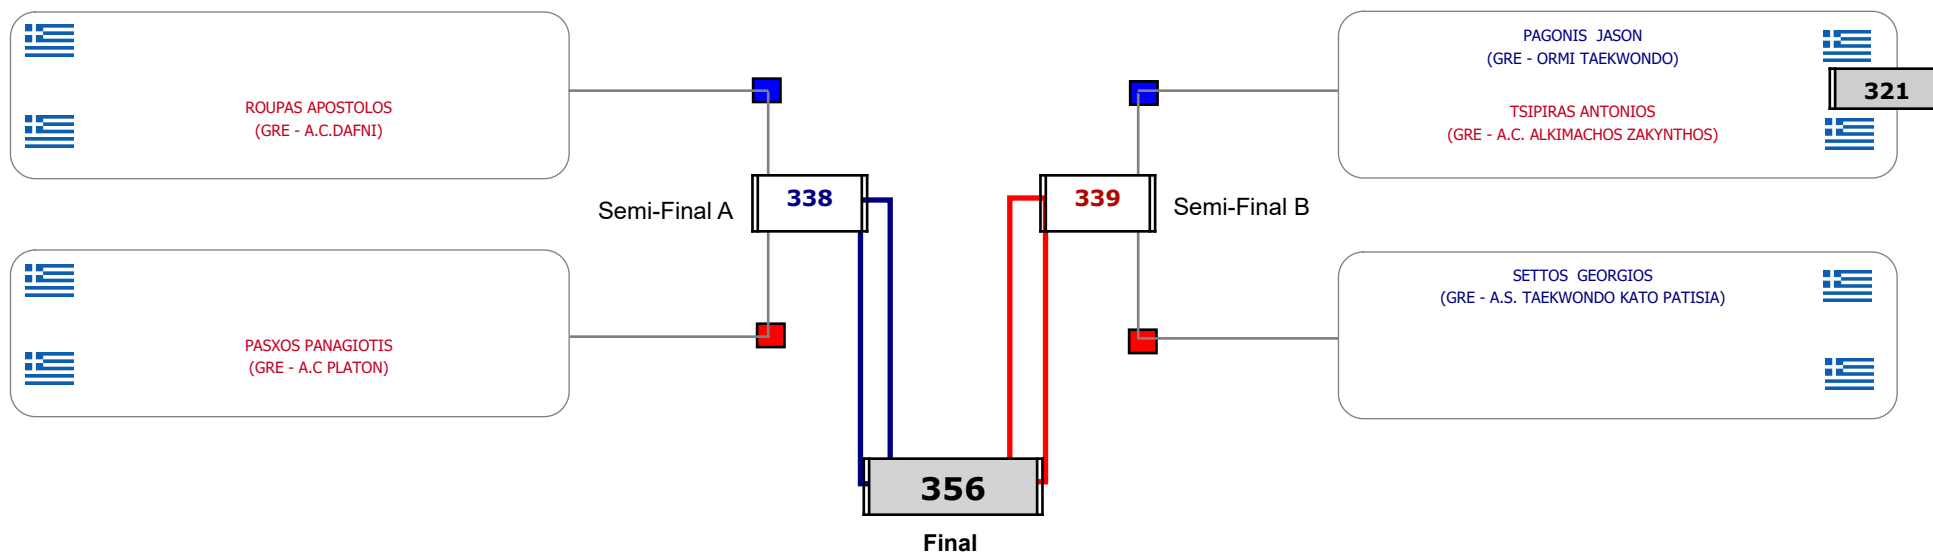

Matches Pool Grid

Αλυτάρχης

Παρατηρητής

Συμμετοχή 2 Αθλητές/τριες από 2 συλλόγους.

Matches Pool Grid

Αλυτάρχης

Παρατηρητής

Συμμετοχή 5 Αθλητές/τριες από 5 συλλόγους.

Matches Pool Grid

Αιτάρχης

Παρατηρητής

Συμμετοχή 15 Αθλητές/τριες από 12 συλλόγους.

Matches Pool Grid

Αλιτάρχης

Παρατηρητής

Συμμετοχή 14 Αθλητές/τριες από 12 συλλόγους.