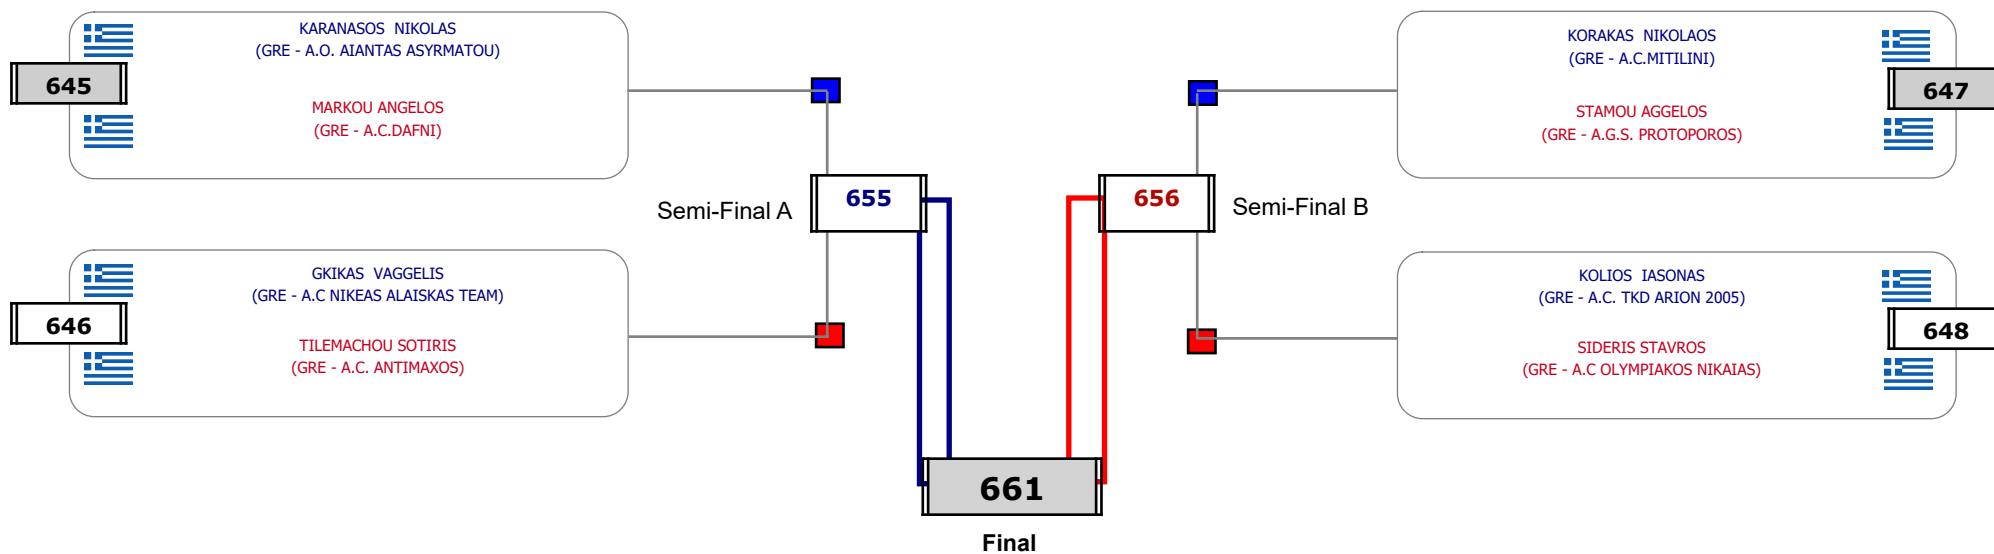

Matches Pool Grid

Συμμετοχή 5 Αθλητές/τριες από 5 συλλόγους.

Matches Pool Grid

Αυτάρχης

Παρατηρητής

Συμμετοχή 9 Αθλητές/τριες από 8 συλλόγους.

Matches Pool Grid

Αλιτάρχης

Παρατηρητής

Συμμετοχή 11 Αθλητές/τριες από 9 συλλόγους.

Matches Pool Grid

Αλυτάρχη

Παρατηρητής

Συμμετοχή 8 Αθλητές/τριες από 8 συλλόγους.

Matches Pool Grid

Συμμετοχή 8 Αθλητές/τριες από 8 συλλόγους.

Matches Pool Grid

Αλυτάρχης

Παρατηρητής

Συμμετοχή 4 Αθλητές/τριες από 4 συλλόγους.

Matches Pool Grid

Αλυτάρχης

Παρατηρητής

Συμμετοχή 4 Αθλητές/τριες από 3 συλλόγους.