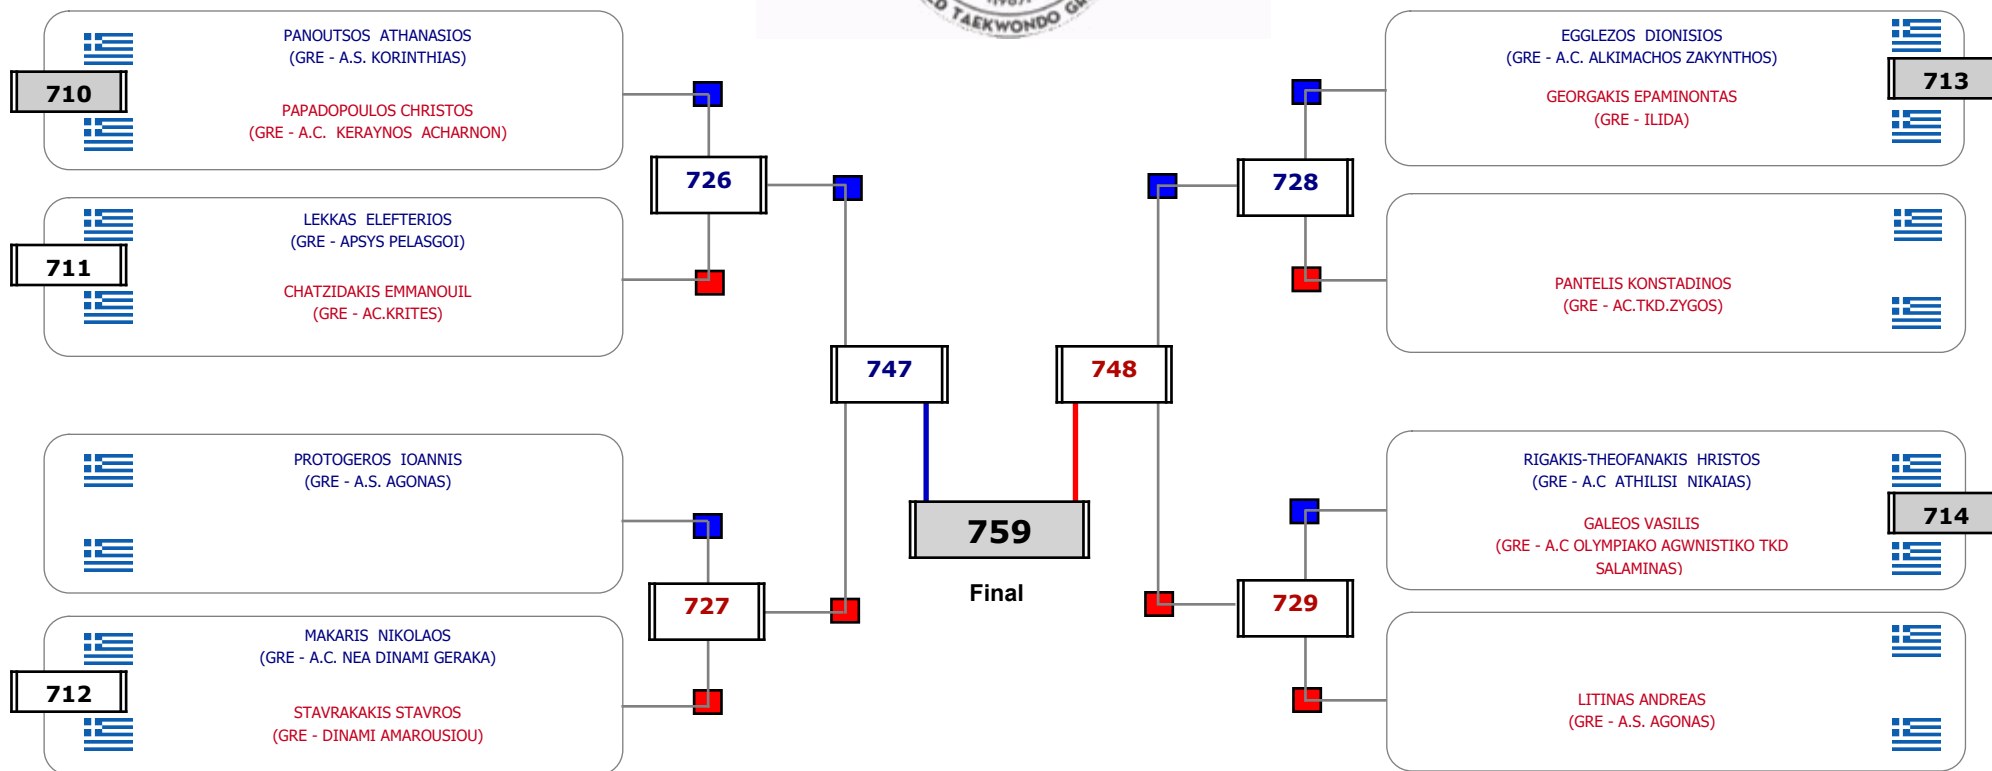

Matches Pool Grid

Αλυτάρχης

Παρατηρητής

Συμμετοχή 2 Αθλητές/τριες από 2 συλλόγους.

Matches Pool Grid

Αλυτάρχης

Παρατηρητής

Συμμετοχή 5 Αθλητές/τριες από 5 συλλόγους.

Matches Pool Grid

Αιτάρχης

Παρατηρητής

Συμμετοχή 15 Αθλητές/τριες από 12 συλλόγους.

Matches Pool Grid

Αλιτάρχης

Παρατηρητής

Συμμετοχή 14 Αθλητές/τριες από 12 συλλόγους.

Matches Pool Grid

Αλιτάρχης

Παρατηρητής

Συμμετοχή 14 Αθλητές/τριες από 13 συλλόγους.

Matches Pool Grid

Αλιτάρχης

Παρατηρητής

Συμμετοχή 14 Αθλητές/τριες από 14 συλλόγους.

Matches Pool Grid

Αλιτάρχης

Παρατηρητής

Συμμετοχή 13 Αθλητές/τριες από 12 συλλόγους.

Matches Pool Grid

Αλυτάρχης

Παρατηρητής

Συμμετοχή 8 Αθλητές/τριες από 8 συλλόγους.