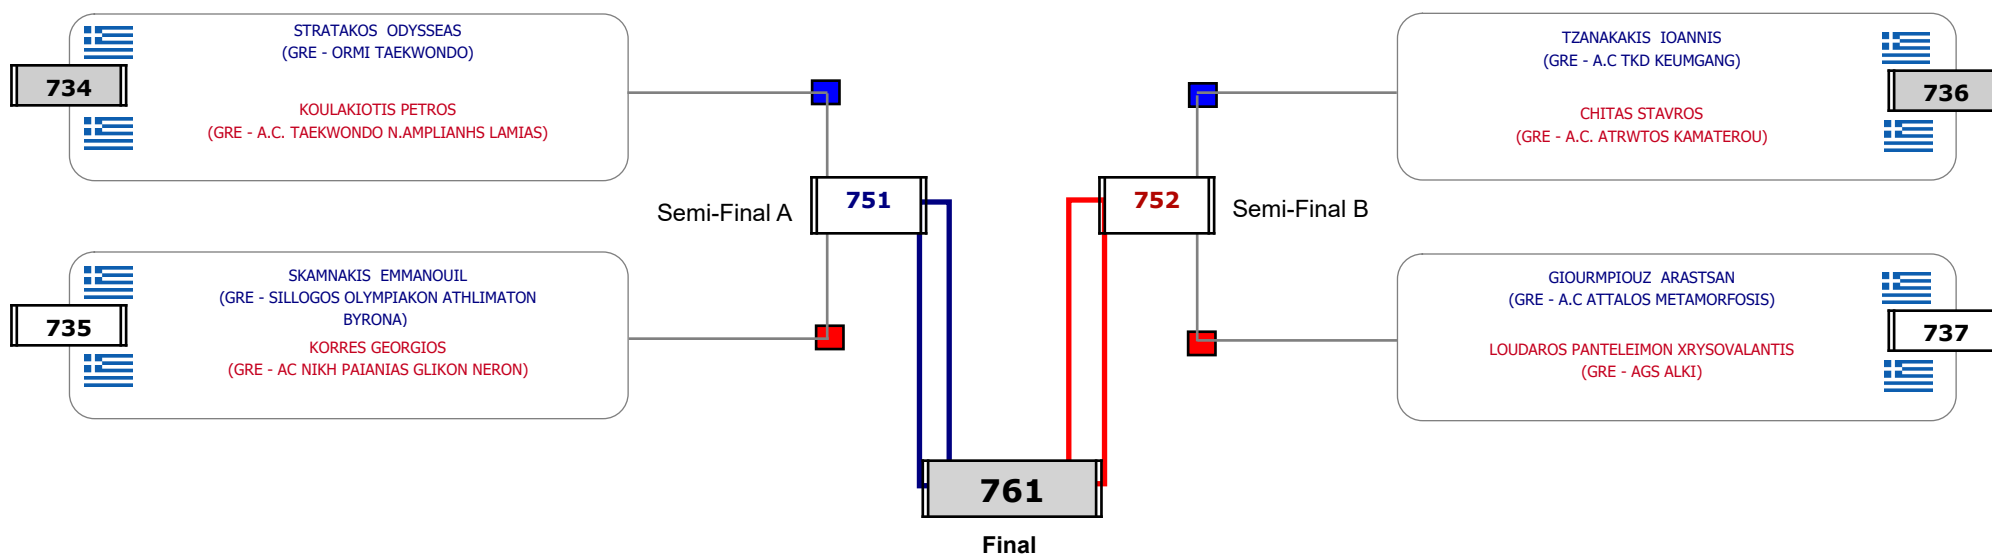

Matches Pool Grid

Συμμετοχή 5 Αθλητές/τριες από 5 συλλόγους.

Matches Pool Grid

Αυτάρχης

Παρατηρητής

Συμμετοχή 9 Αθλητές/τριες από 8 συλλόγους.

Matches Pool Grid

Αλιτάρχης

Παρατηρητής

Συμμετοχή 11 Αθλητές/τριες από 9 συλλόγους.

Matches Pool Grid

Αλυτάρχη

Παρατηρητής

Συμμετοχή 8 Αθλητές/τριες από 8 συλλόγους.

Matches Pool Grid

Συμμετοχή 8 Αθλητές/τριες από 8 συλλόγους.

Matches Pool Grid

Αλυτάρχης

Παρατηρητής

Συμμετοχή 4 Αθλητές/τριες από 4 συλλόγους.

Matches Pool Grid

Αλυτάρχης

Παρατηρητής

Συμμετοχή 4 Αθλητές/τριες από 3 συλλόγους.