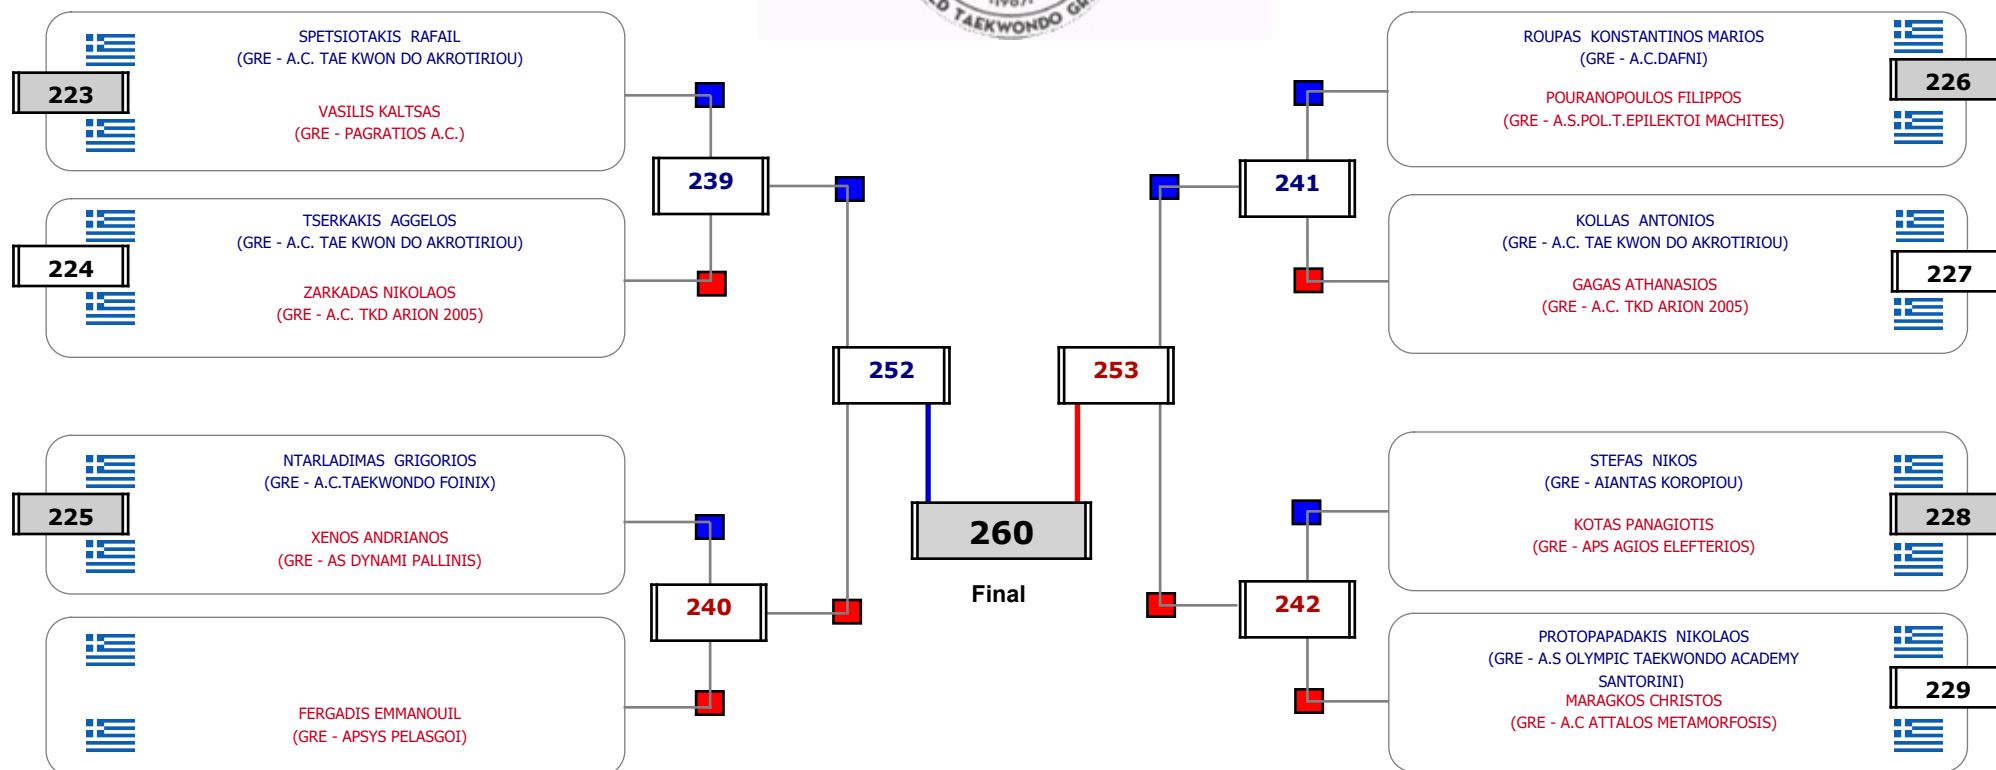

Matches Pool Grid

Αλυτάρχης

Παρατηρητής

Συμμετοχή 4 Αθλητές/τριες από 4 συλλόγους.

Matches Pool Grid

Αλυτάρχης

Παρατηρητής

Συμμετοχή 4 Αθλητές/τριες από 3 συλλόγους.

Matches Pool Grid

Αλυτάρχης

Παρατηρητής

Συμμετοχή 2 Αθλητές/τριες από 2 συλλόγους.

Matches Pool Grid

Αλυτάρχης

Παρατηρητής

Συμμετοχή 5 Αθλητές/τριες από 5 συλλόγους.

Matches Pool Grid

Αιτάρχης

Παρατηρητής

Συμμετοχή 15 Αθλητές/τριες από 12 συλλόγους.

Matches Pool Grid

Αλιτάρχης

Παρατηρητής

Συμμετοχή 14 Αθλητές/τριες από 12 συλλόγους.

Matches Pool Grid

Αλιτάρχης

Παρατηρητής

Συμμετοχή 14 Αθλητές/τριες από 13 συλλόγους.

Matches Pool Grid

Αλιτάρχης

Παρατηρητής

Συμμετοχή 14 Αθλητές/τριες από 14 συλλόγους.