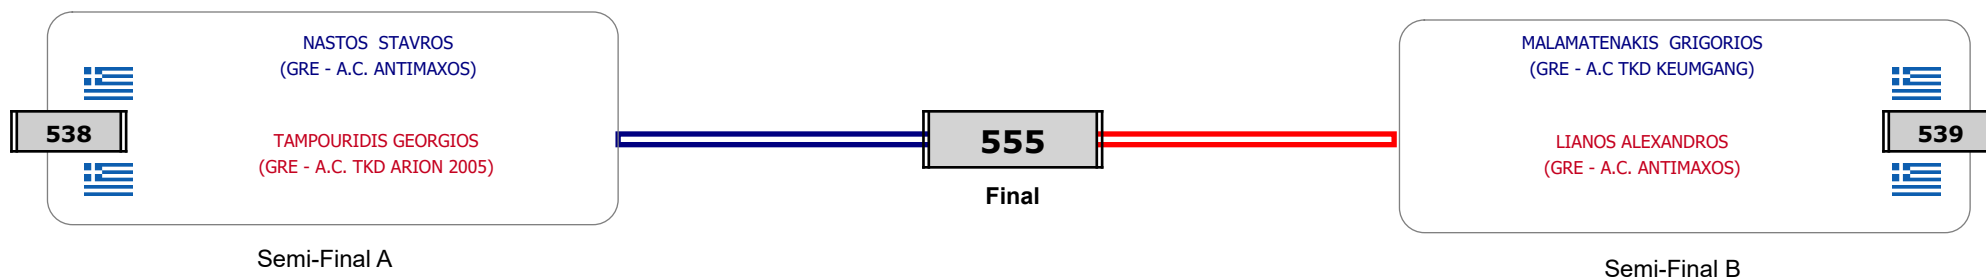

Matches Pool Grid

Αλυτάρχης

Παρατηρητής

Συμμετοχή 4 Αθλητές/τριες από 4 συλλόγους.

Matches Pool Grid

Αλυτάρχης

Παρατηρητής

Συμμετοχή 4 Αθλητές/τριες από 3 συλλόγους.

Matches Pool Grid

Αλυτάρχης

Παρατηρητής

Συμμετοχή 2 Αθλητές/τριες από 2 συλλόγους.

Matches Pool Grid

Αλυτάρχης

Παρατηρητής

Συμμετοχή 5 Αθλητές/τριες από 5 συλλόγους.