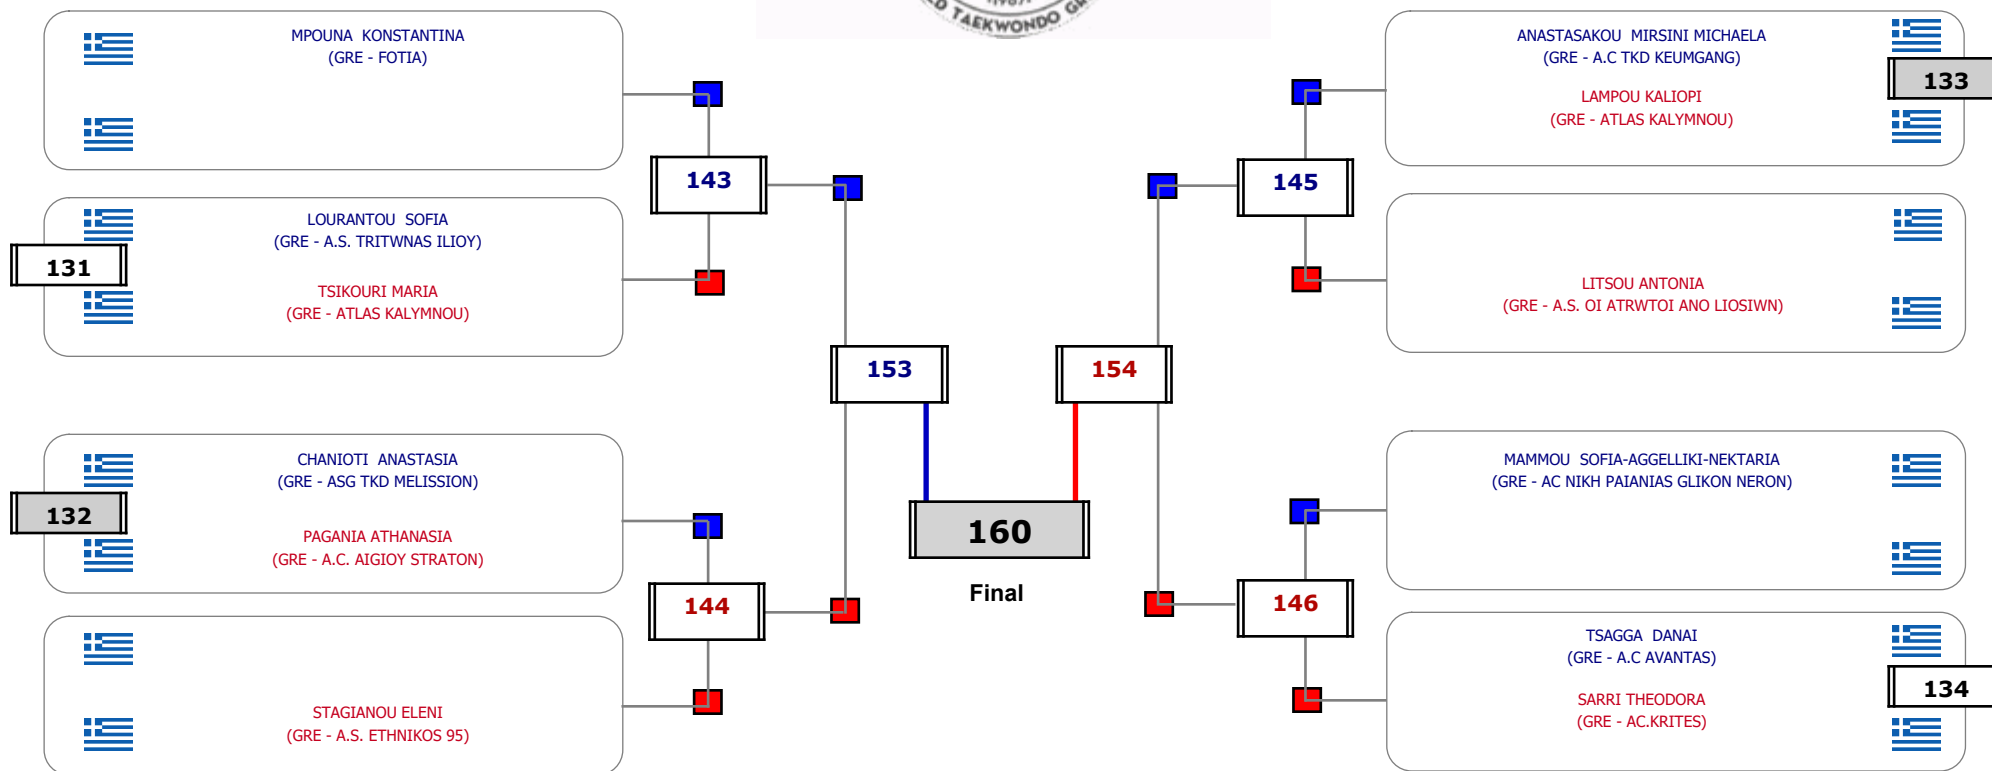

### Matches Pool Grid

Αλυτάρχης

Παρατηρητής

Συμμετοχή 3 Αθλητές/τριες από 2 συλλόγους.

Matches Pool Grid

Αλυτάρχης

Παρατηρητής

Συμμετοχή 1 Αθλητές/τριες από 1 συλλόγους.

Matches Pool Grid

Αλυτάρχης

Παρατηρητής

Συμμετοχή 2 Αθλητές/τριες από 2 συλλόγους.

Matches Pool Grid

Αλυτάρχης

Παρατηρητής

Συμμετοχή 1 Αθλητές/τριες από 1 συλλόγους.

**Matches Pool Grid**

Αλυτάρχης

Παρατηρητής

Συμμετοχή 12 Αθλητές/τριες από 11 συλλόγους.

Συμμετοχή 20 Αθλητές/τριες από 18 συλλόγους.

Matches Pool Grid

Αυτάρχης

Παρατηρητής