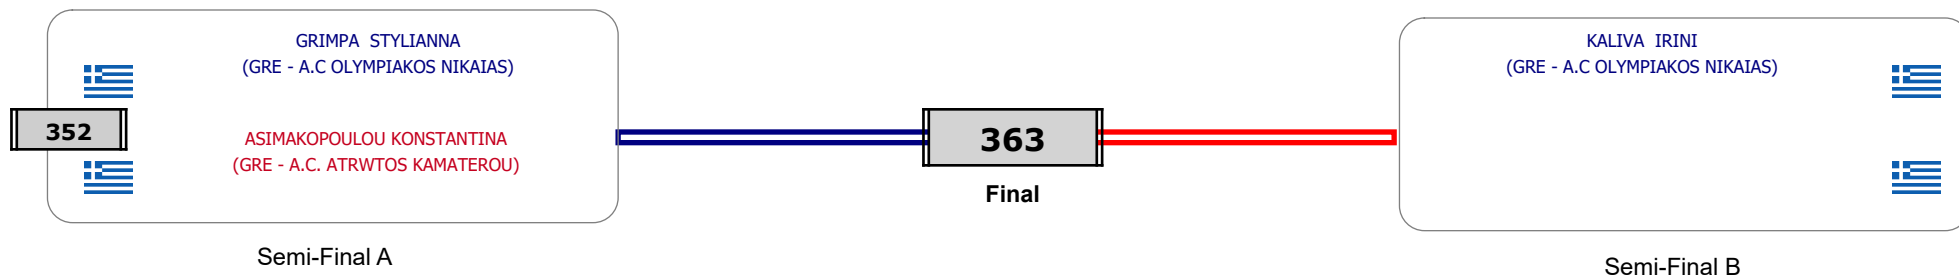

Matches Pool Grid

Αλυτάρχης

Παρατηρητής

Συμμετοχή 3 Αθλητές/τριες από 2 συλλόγους.