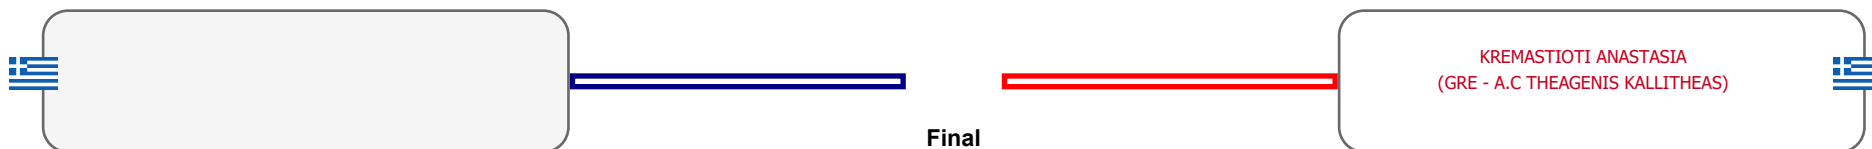

Matches Pool Grid

Αλυτάρχης

Παρατηρητής

Συμμετοχή 1 Αθλητές/τριες από 1 συλλόγους.

Matches Pool Grid

Αλυτάρχης

Παρατηρητής

Συμμετοχή 1 Αθλητές/τριες από 1 συλλόγους.