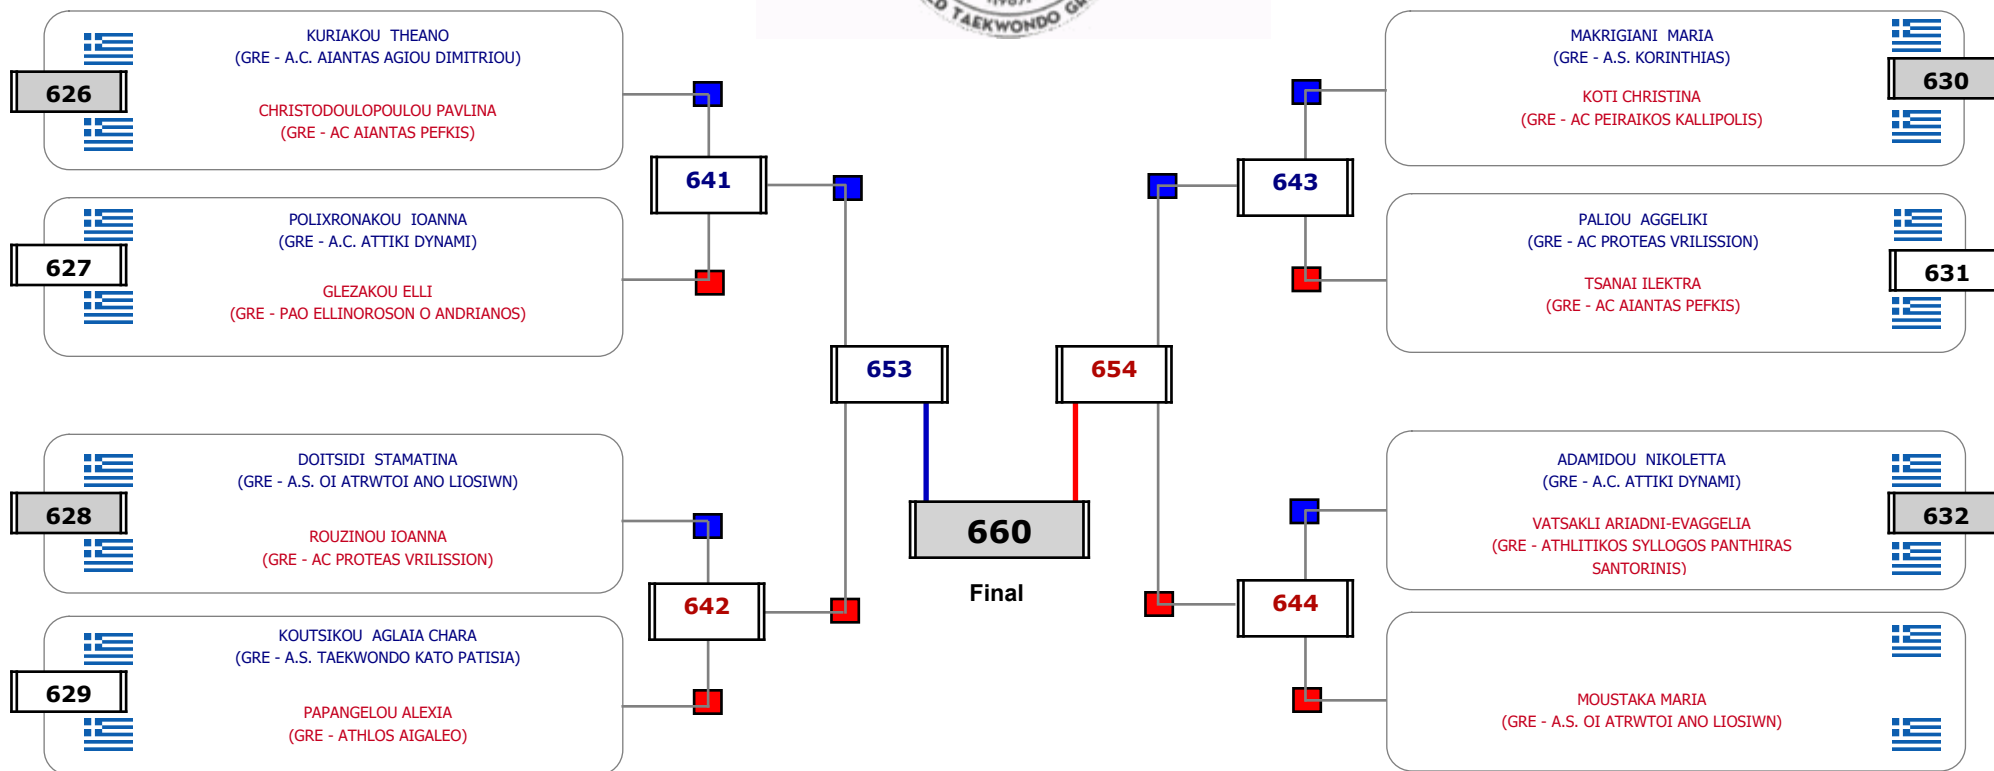

**Matches Pool Grid**

Αλυτάρχης

Παρατηρητής

Συμμετοχή 12 Αθλητές/τριες από 11 συλλόγους.

Συμμετοχή 20 Αθλητές/τριες από 18 συλλόγους.

Matches Pool Grid

Αυτάρχης

Παρατηρητής

Συμμετοχή 9 Αθλητές/τριες από 7 συλλόγους.

**Matches Pool Grid**

Αλυτάρχης

Παρατηρητής

Συμμετοχή 14 Αθλητές/τριες από 14 συλλόγους.

**Matches Pool Grid**

Συμμετοχή 15 Αθλητές/τριες από 11 συλλόγους.

Matches Pool Grid

Συμμετοχή 6 Αθλητές/τριες από 6 συλλόγους.

Matches Pool Grid

Αλυτάρχης

Παρατηρητής

Συμμετοχή 4 Αθλητές/τριες από 4 συλλόγους.

Matches Pool Grid

Αλυτάρχης

Παρατηρητής