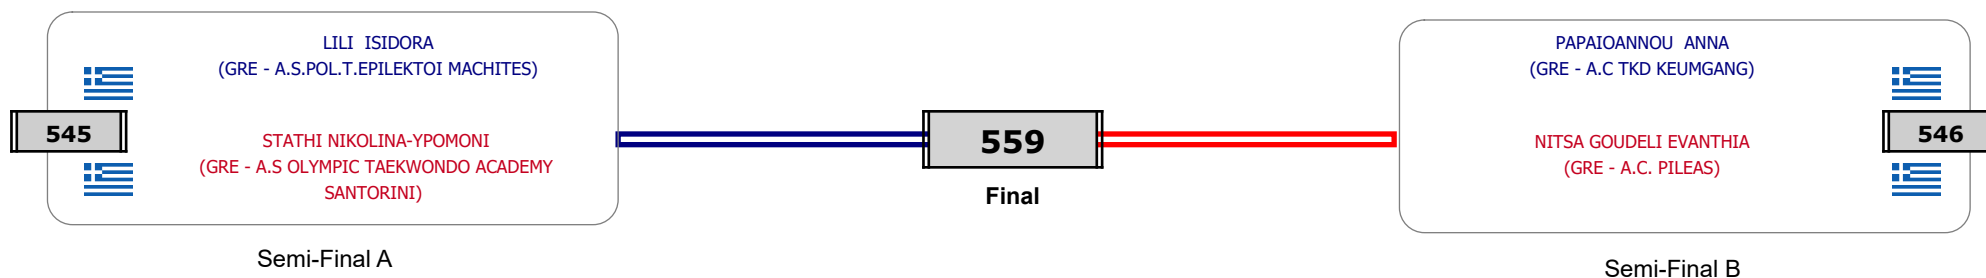

**Matches Pool Grid**

Αλυτάρχης

Παρατηρητής

Συμμετοχή 12 Αθλητές/τριες από 11 συλλόγους.

Συμμετοχή 20 Αθλητές/τριες από 18 συλλόγους.

Matches Pool Grid

Αυτάρχης

Παρατηρητής

Συμμετοχή 9 Αθλητές/τριες από 7 συλλόγους.

**Matches Pool Grid**

Αλυτάρχης

Παρατηρητής

Συμμετοχή 14 Αθλητές/τριες από 14 συλλόγους.

**Matches Pool Grid**

Συμμετοχή 15 Αθλητές/τριες από 11 συλλόγους.

Matches Pool Grid

Συμμετοχή 6 Αθλητές/τριες από 6 συλλόγους.

Matches Pool Grid

Αλυτάρχης

Παρατηρητής

Συμμετοχή 4 Αθλητές/τριες από 4 συλλόγους.

Matches Pool Grid

Αλυτάρχης

Παρατηρητής