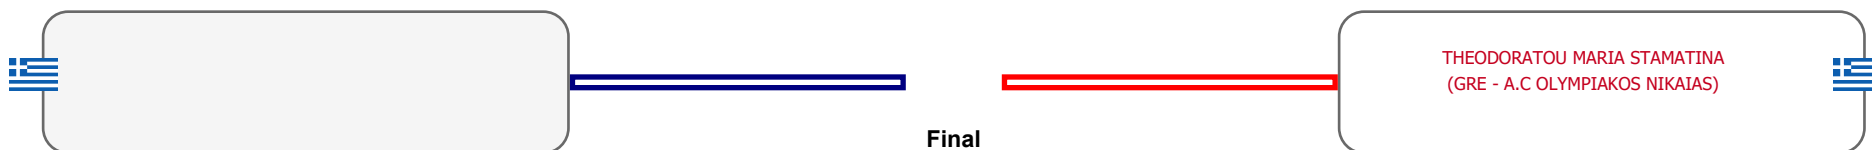

### Matches Pool Grid

Αλυτάρχης

Παρατηρητής

Συμμετοχή 3 Αθλητές/τριες από 2 συλλόγους.

Matches Pool Grid

Αλυτάρχης

Παρατηρητής

Συμμετοχή 1 Αθλητές/τριες από 1 συλλόγους.

Matches Pool Grid

Αλυτάρχης

Παρατηρητής

Συμμετοχή 2 Αθλητές/τριες από 2 συλλόγους.

Matches Pool Grid

Αλυτάρχης

Παρατηρητής

Συμμετοχή 1 Αθλητές/τριες από 1 συλλόγους.