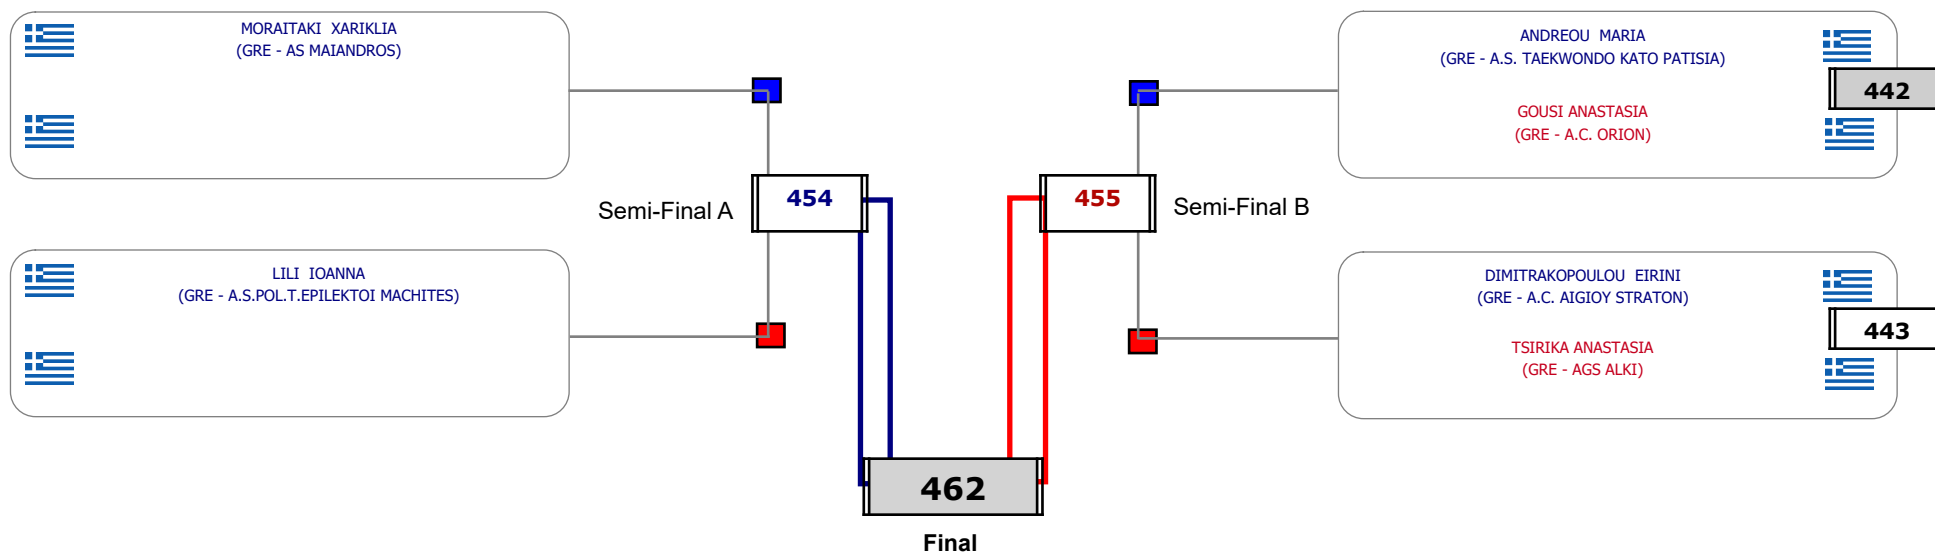

**Matches Pool Grid**

Αλυτάρχης

Παρατηρητής

Συμμετοχή 12 Αθλητές/τριες από 11 συλλόγους.

Συμμετοχή 20 Αθλητές/τριες από 18 συλλόγους.

Matches Pool Grid

Αυτάρχης

Παρατηρητής

Συμμετοχή 9 Αθλητές/τριες από 7 συλλόγους.

**Matches Pool Grid**

Αλυτάρχης

Παρατηρητής

Συμμετοχή 14 Αθλητές/τριες από 14 συλλόγους.

**Matches Pool Grid**

Συμμετοχή 15 Αθλητές/τριες από 11 συλλόγους.

Matches Pool Grid

Συμμετοχή 6 Αθλητές/τριες από 6 συλλόγους.

Matches Pool Grid

Αλυτάρχης

Παρατηρητής

Συμμετοχή 4 Αθλητές/τριες από 4 συλλόγους.

Matches Pool Grid

Αλυτάρχης

Παρατηρητής