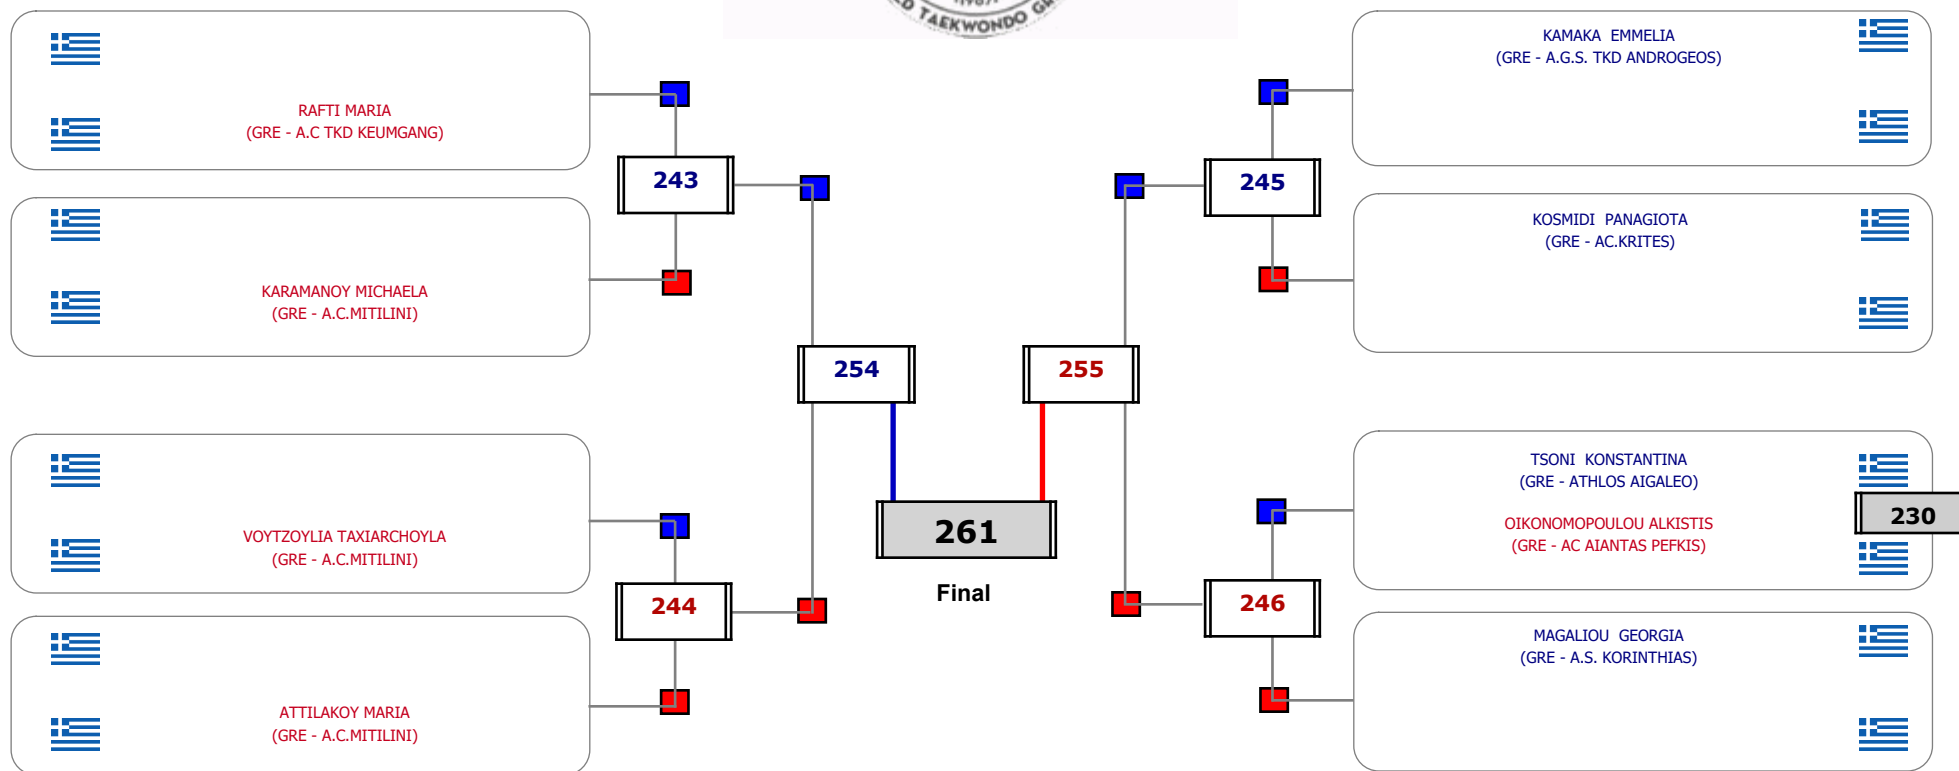

Matches Pool Grid

Αλυτάρχης

Παρατηρητής

Συμμετοχή 2 Αθλητές/τριες από 2 συλλόγους.

Matches Pool Grid

Αλυτάρχης

Παρατηρητής

Συμμετοχή 1 Αθλητές/τριες από 1 συλλόγους.

**Matches Pool Grid**

Αλυτάρχης

Παρατηρητής

Συμμετοχή 12 Αθλητές/τριες από 11 συλλόγους.

Συμμετοχή 20 Αθλητές/τριες από 18 συλλόγους.

Matches Pool Grid

Αυτάρχης

Παρατηρητής

Συμμετοχή 9 Αθλητές/τριες από 7 συλλόγους.

**Matches Pool Grid**

Αλυτάρχης

Παρατηρητής

Συμμετοχή 14 Αθλητές/τριες από 14 συλλόγους.

**Matches Pool Grid**

Συμμετοχή 15 Αθλητές/τριες από 11 συλλόγους.

Matches Pool Grid