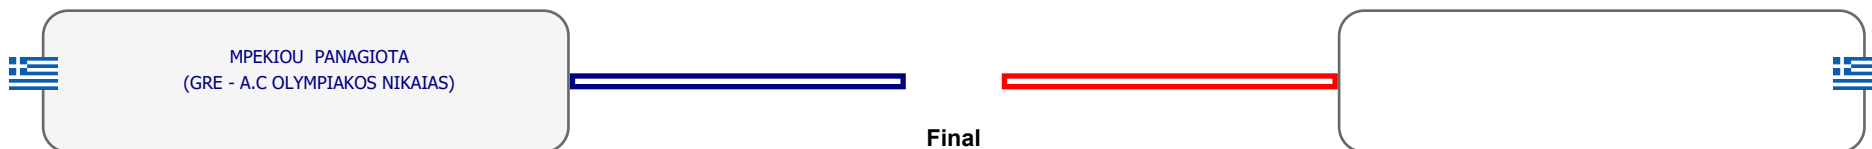

Matches Pool Grid

Αλυτάρχης

Παρατηρητής

Συμμετοχή 1 Αθλητές/τριες από 1 συλλόγους.

Matches Pool Grid

Αλυτάρχης

Παρατηρητής

Συμμετοχή 1 Αθλητές/τριες από 1 συλλόγους.