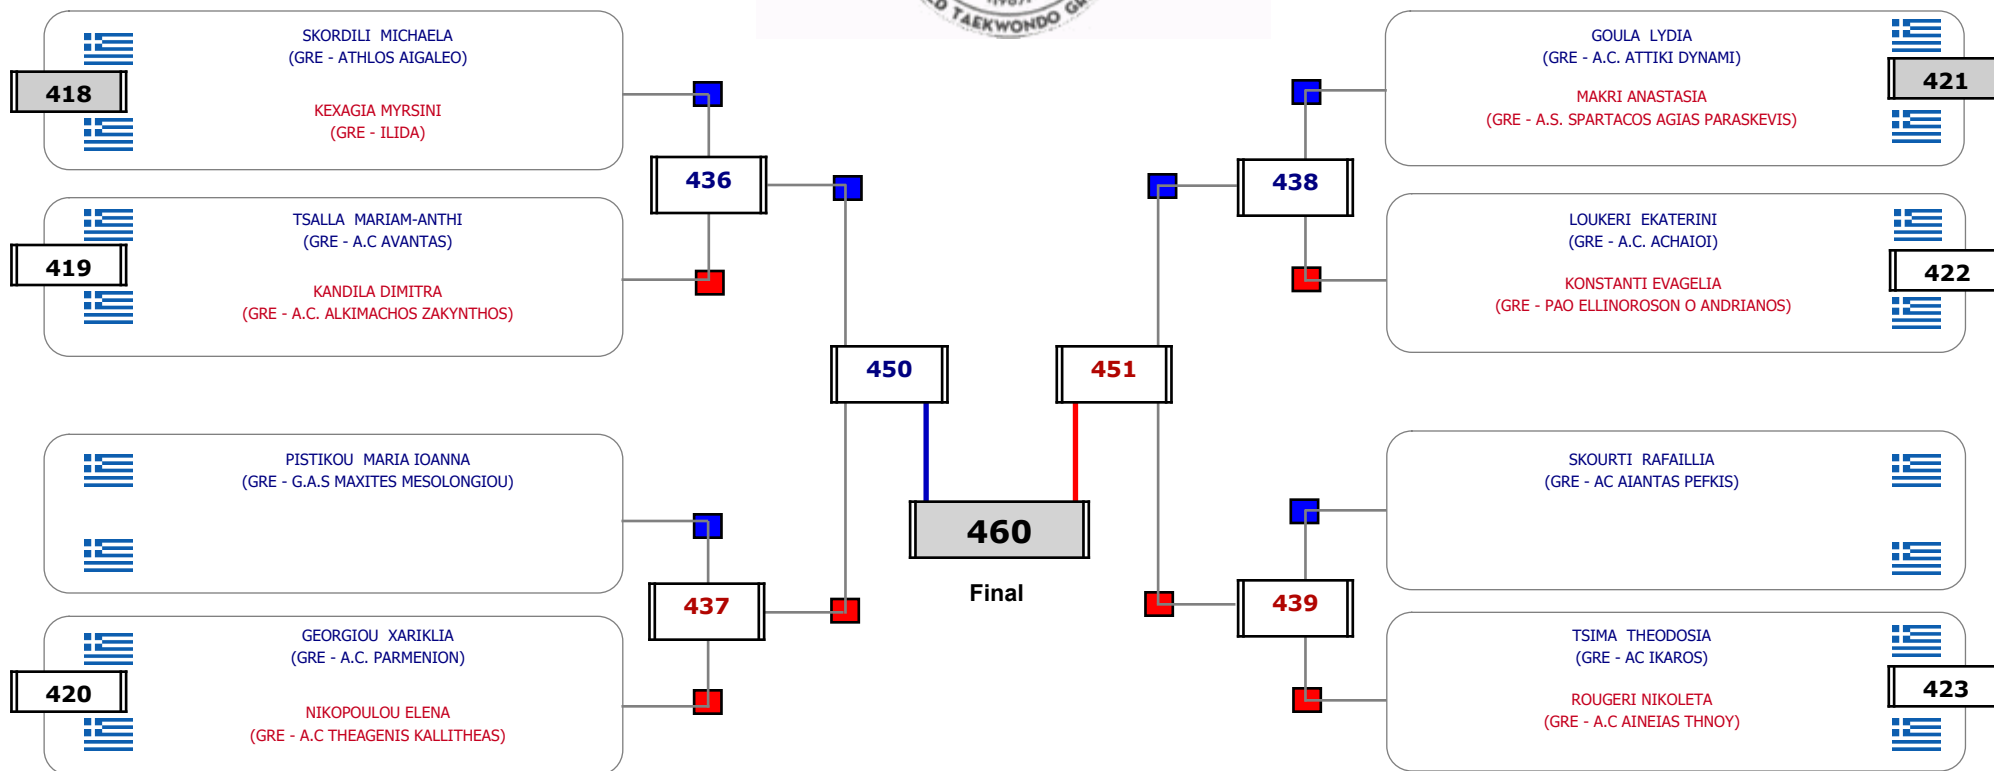

Matches Pool Grid

Αλυτάρχης

Παρατηρητής

Συμμετοχή 2 Αθλητές/τριες από 2 συλλόγους.

Matches Pool Grid

Αλυτάρχης

Παρατηρητής

Συμμετοχή 1 Αθλητές/τριες από 1 συλλόγους.

**Matches Pool Grid**

Αλυτάρχης

Παρατηρητής

Συμμετοχή 12 Αθλητές/τριες από 11 συλλόγους.

Συμμετοχή 20 Αθλητές/τριες από 18 συλλόγους.

Matches Pool Grid

Αυτάρχης

Παρατηρητής

Συμμετοχή 9 Αθλητές/τριες από 7 συλλόγους.

**Matches Pool Grid**

Αλυτάρχης

Παρατηρητής

Συμμετοχή 14 Αθλητές/τριες από 14 συλλόγους.

**Matches Pool Grid**

Συμμετοχή 15 Αθλητές/τριες από 11 συλλόγους.

Matches Pool Grid