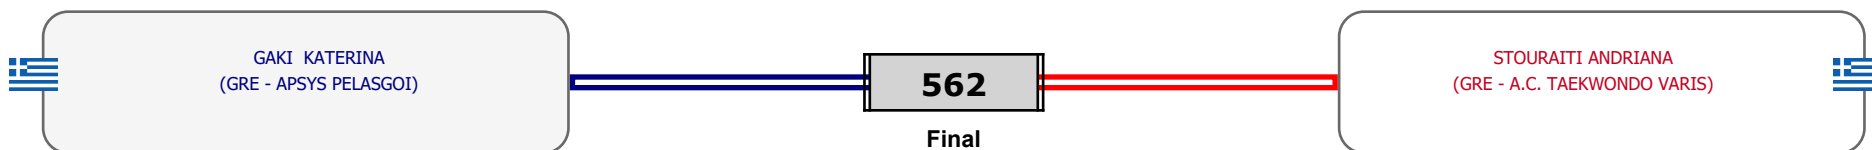

### Matches Pool Grid

Αλυτάρχης

Παρατηρητής

Συμμετοχή 3 Αθλητές/τριες από 2 συλλόγους.

Matches Pool Grid

Αλυτάρχης

Παρατηρητής

Συμμετοχή 1 Αθλητές/τριες από 1 συλλόγους.

Matches Pool Grid

Αλυτάρχης

Παρατηρητής

Συμμετοχή 2 Αθλητές/τριες από 2 συλλόγους.

Matches Pool Grid

Αλυτάρχης

Παρατηρητής

Συμμετοχή 1 Αθλητές/τριες από 1 συλλόγους.