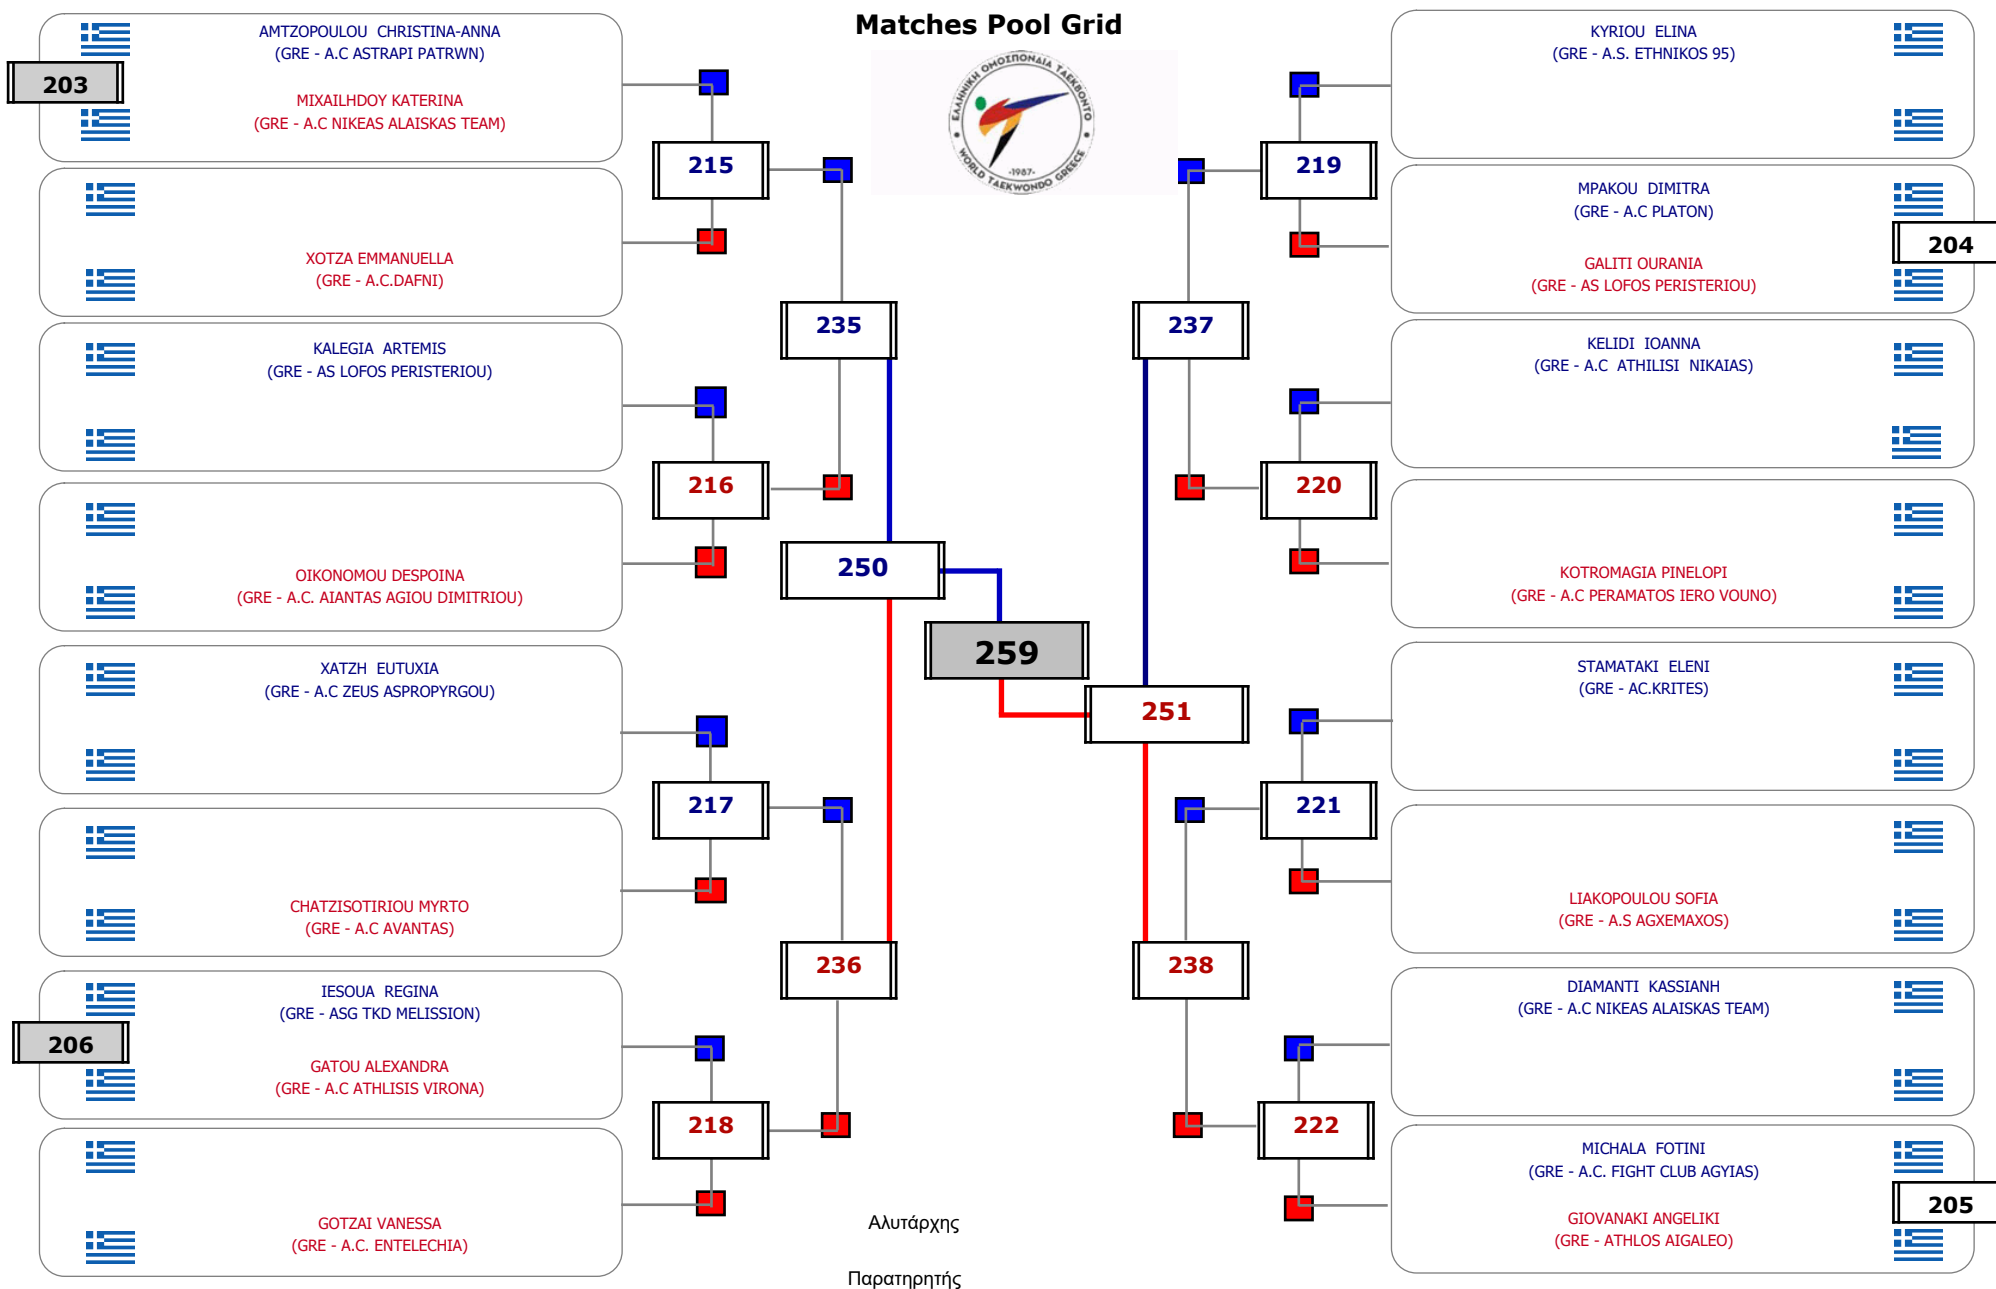

### Matches Pool Grid

Συμμετοχή 5 Αθλητές/τριες από 5 συλλόγους.

### Matches Pool Grid

Αλυτάρχης

Παρατηρητής

Συμμετοχή 3 Αθλητές/τριες από 2 συλλόγους.

Matches Pool Grid

Αλυτάρχης

Παρατηρητής

Συμμετοχή 1 Αθλητές/τριες από 1 συλλόγους.

Matches Pool Grid

Αλυτάρχης

Παρατηρητής

Συμμετοχή 2 Αθλητές/τριες από 2 συλλόγους.

Matches Pool Grid

Αλυτάρχης

Παρατηρητής

Συμμετοχή 1 Αθλητές/τριες από 1 συλλόγους.

**Matches Pool Grid**

Αλυτάρχης

Παρατηρητής

Συμμετοχή 12 Αθλητές/τριες από 11 συλλόγους.

Συμμετοχή 20 Αθλητές/τριες από 18 συλλόγους.

Matches Pool Grid

Αυτάρχης

Παρατηρητής