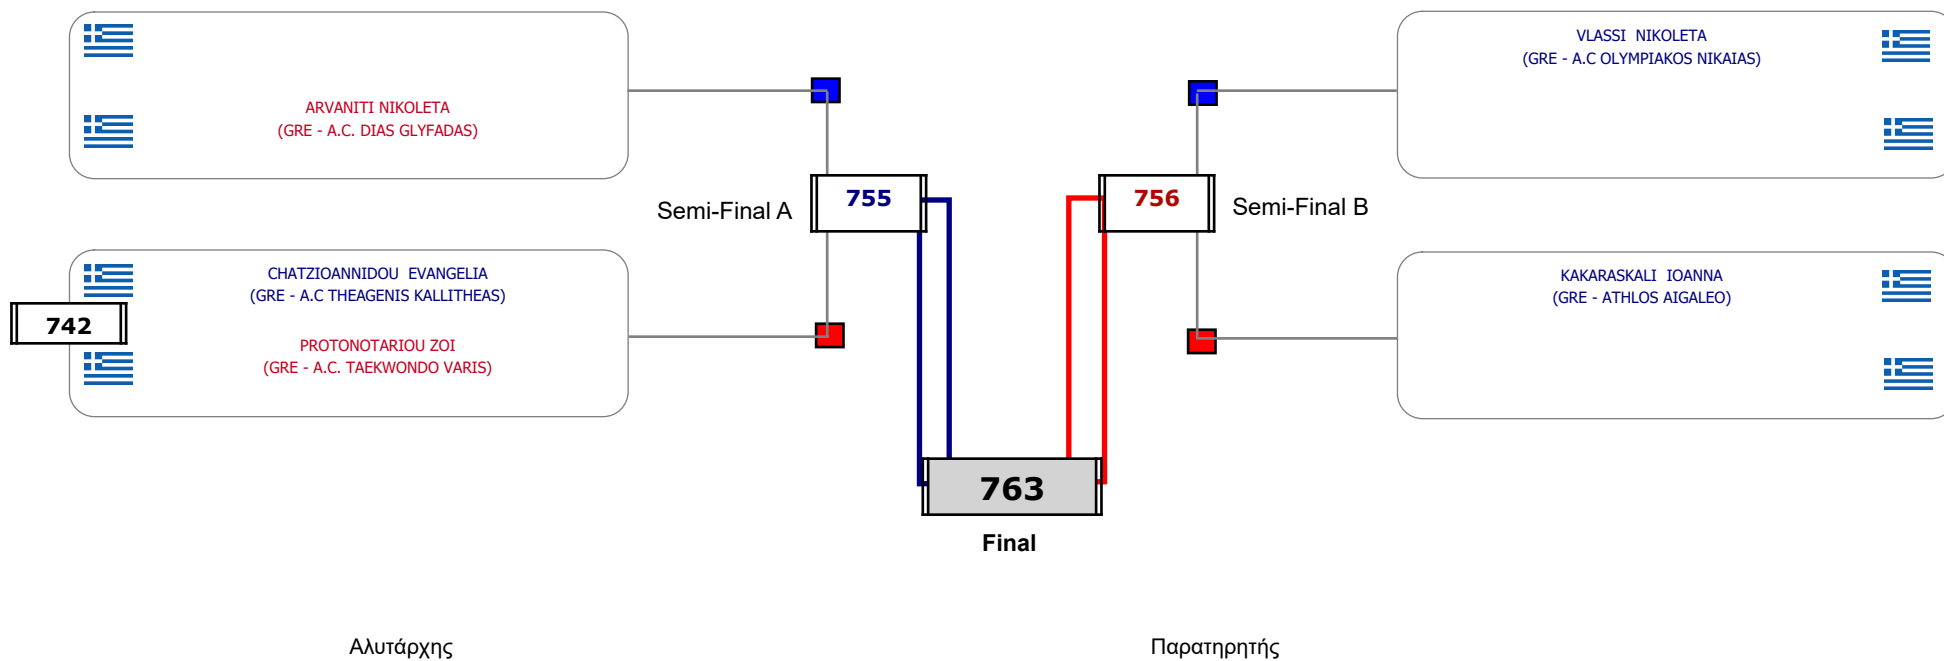

Matches Pool Grid

Αλυτάρχης

Παρατηρητής

Συμμετοχή 1 Αθλητές/τριες από 1 συλλόγους.

Matches Pool Grid

Αλυτάρχης

Παρατηρητής

Συμμετοχή 1 Αθλητές/τριες από 1 συλλόγους.

Matches Pool Grid

Αλυτάρχης

Παρατηρητής

Συμμετοχή 2 Αθλητές/τριες από 2 συλλόγους.

### Matches Pool Grid

Συμμετοχή 5 Αθλητές/τριες από 5 συλλόγους.