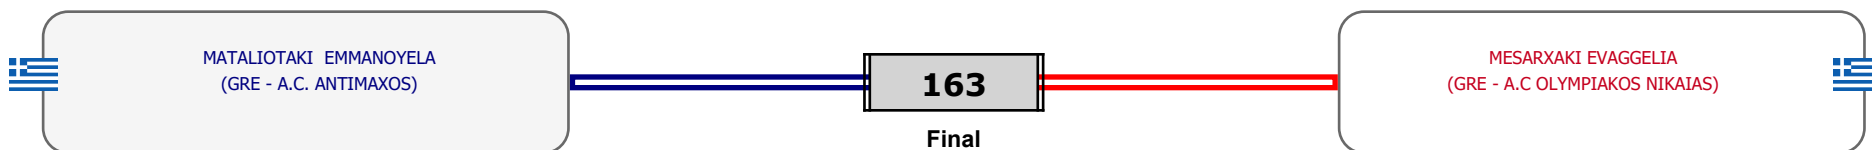

Matches Pool Grid

Αλυτάρχης

Παρατηρητής

Συμμετοχή 2 Αθλητές/τριες από 2 συλλόγους.