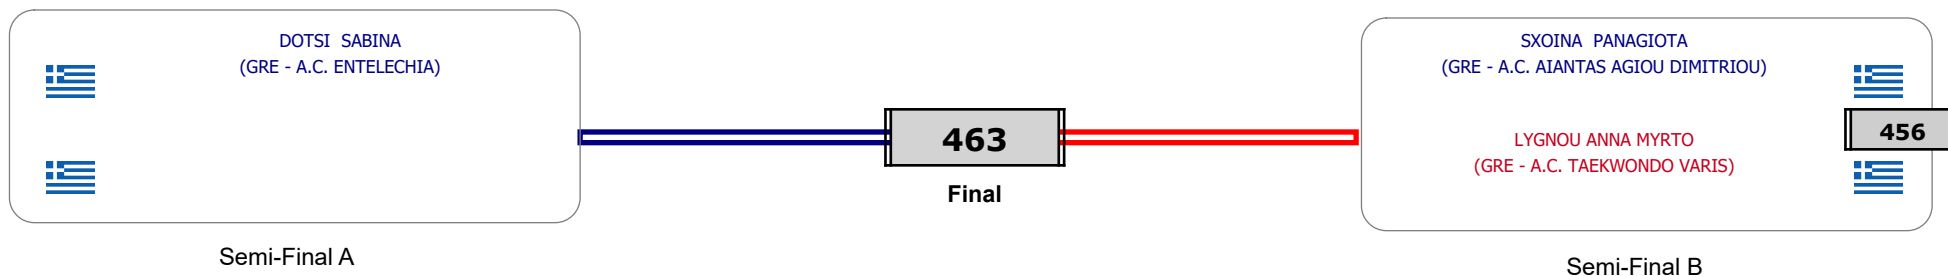

Matches Pool Grid

Αλυτάρχης

Παρατηρητής

Συμμετοχή 3 Αθλητές/τριες από 3 συλλόγους.

Matches Pool Grid

Αλυτάρχης

Παρατηρητής

Συμμετοχή 6 Αθλητές/τριες από 6 συλλόγους.

Matches Pool Grid

Αλυτάρχης

Παρατηρητής

Συμμετοχή 3 Αθλητές/τριες από 3 συλλόγους.

Matches Pool Grid

Αλυτάρχης

Παρατηρητής

Συμμετοχή 1 Αθλητές/τριες από 1 συλλόγους.