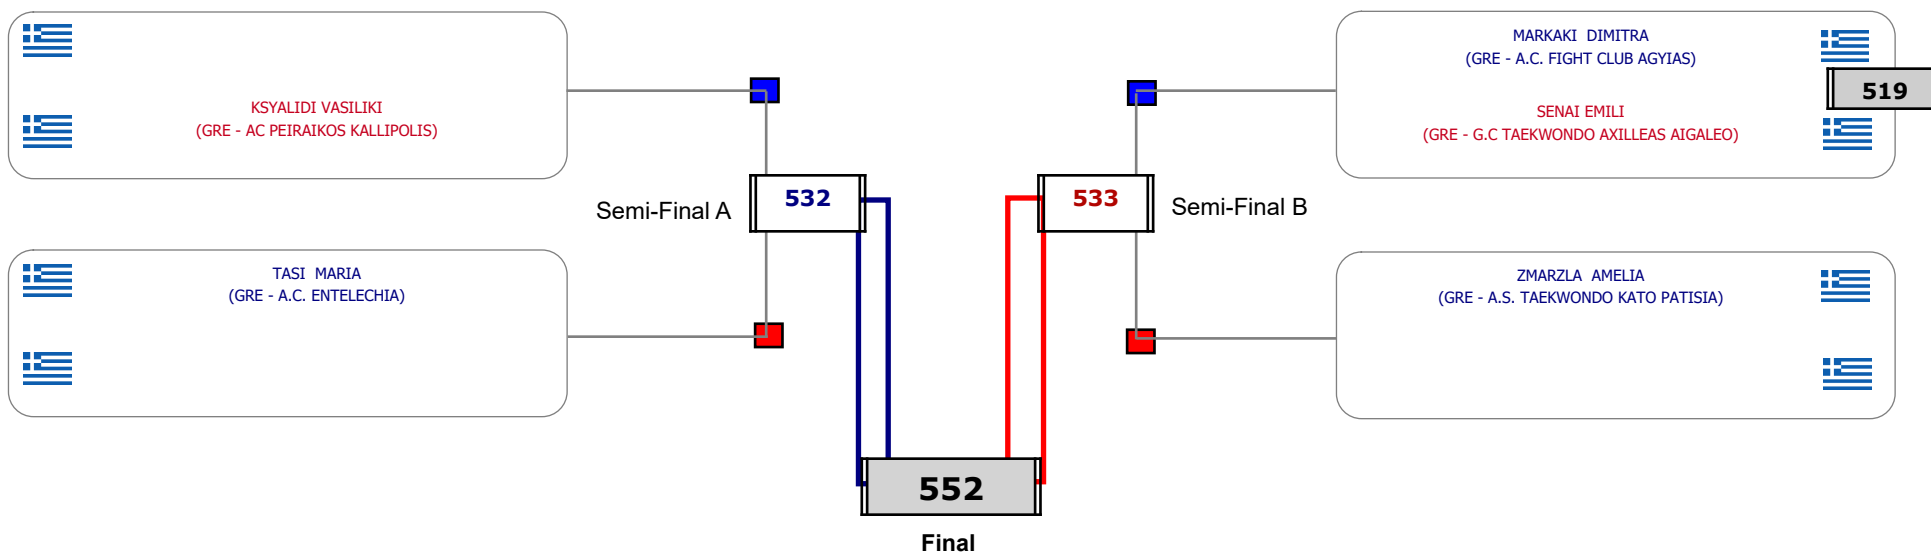

Matches Pool Grid

Αλιτάρχης

Παρατηρητής

Συμμετοχή 15 Αθλητές/τριες από 12 συλλόγους.

Matches Pool Grid

Αλιτάρχης

Παρατηρητής

Συμμετοχή 16 Αθλητές/τριες από 14 συλλόγους.

Matches Pool Grid

Συμμετοχή 10 Αθλητές/τριες από 8 συλλόγους.

Matches Pool Grid

Αλυτάρχης

Παρατηρητής

Συμμετοχή 6 Αθλητές/τριες από 6 συλλόγους.

Matches Pool Grid

Αλυτάρχης

Παρατηρητής

Συμμετοχή 5 Αθλητές/τριες από 5 συλλόγους.

Matches Pool Grid

Αλυτάρχης

Παρατηρητής

Συμμετοχή 6 Αθλητές/τριες από 5 συλλόγους.

Matches Pool Grid

Αλυτάρχης