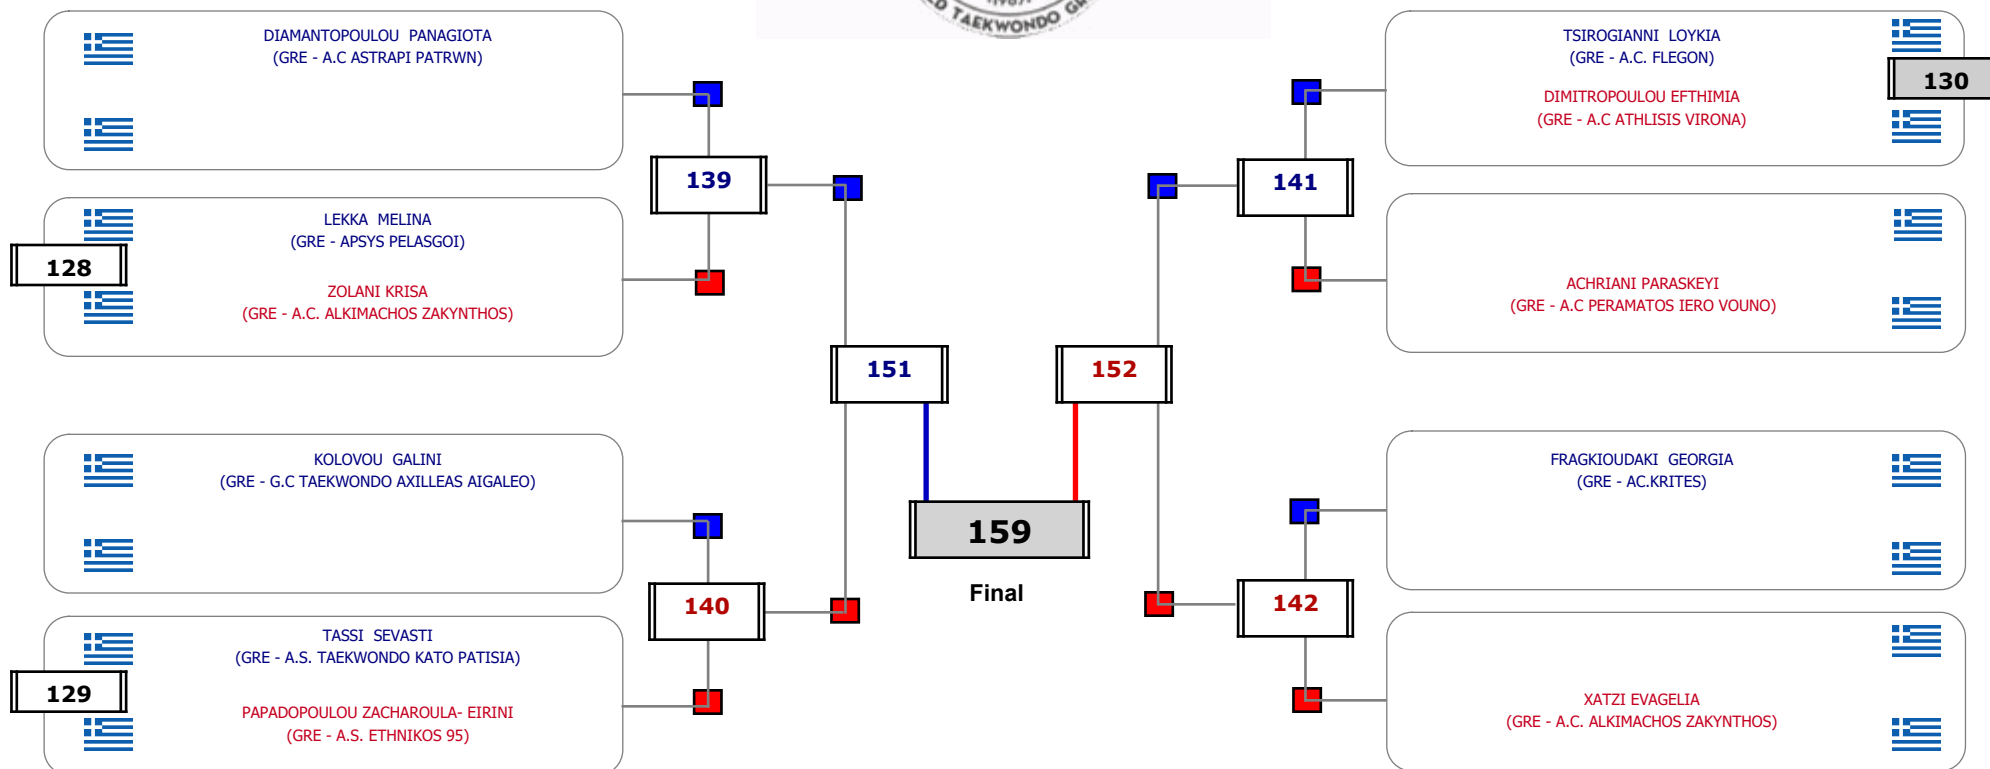

Matches Pool Grid

Αλυτάρχης

Παρατηρητής

Συμμετοχή 1 Αθλητές/τριες από 1 συλλόγους.

Matches Pool Grid

Semi-Final A

Semi-Final B

Αλυτάρχης

Παρατηρητής

Συμμετοχή 4 Αθλητές/τριες από 4 συλλόγους.

Matches Pool Grid

Συμμετοχή 6 Αθλητές/τριες από 6 συλλόγους.

Matches Pool Grid

Αλυτάρχης

Παρατηρητής

Συμμετοχή 11 Αθλητές/τριες από 10 συλλόγους.

Matches Pool Grid

Αλιτάρχης

Παρατηρητής

Συμμετοχή 15 Αθλητές/τριες από 12 συλλόγους.

Matches Pool Grid

Αλιτάρχης

Παρατηρητής

Συμμετοχή 16 Αθλητές/τριες από 14 συλλόγους.