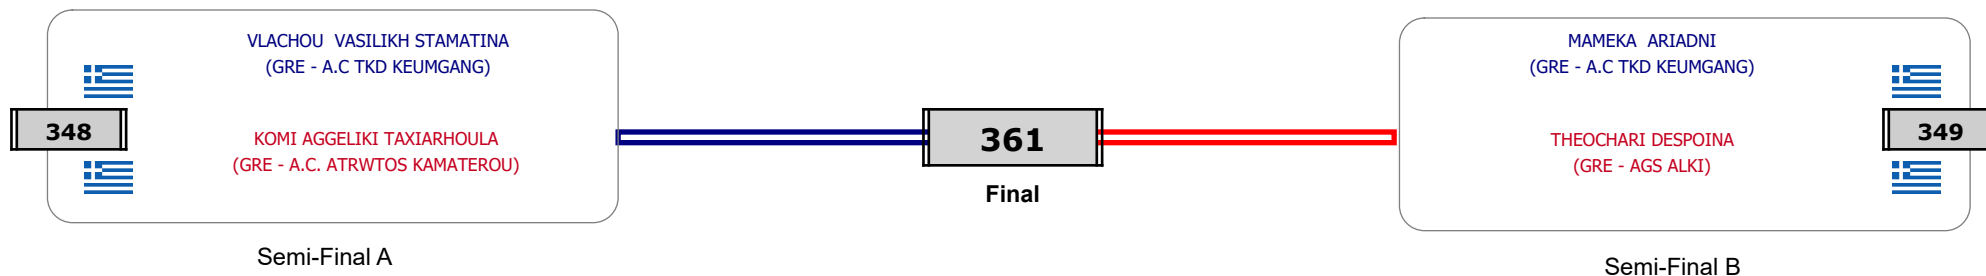

Matches Pool Grid

Αλυτάρχης

Παρατηρητής

Συμμετοχή 2 Αθλητές/τριες από 2 συλλόγους.

Matches Pool Grid

Αλυτάρχης

Παρατηρητής

Συμμετοχή 4 Αθλητές/τριες από 3 συλλόγους.

Matches Pool Grid

Αλυτάρχης

Παρατηρητής

Συμμετοχή 3 Αθλητές/τριες από 3 συλλόγους.

Matches Pool Grid

Αλυτάρχης

Παρατηρητής

Συμμετοχή 6 Αθλητές/τριες από 6 συλλόγους.