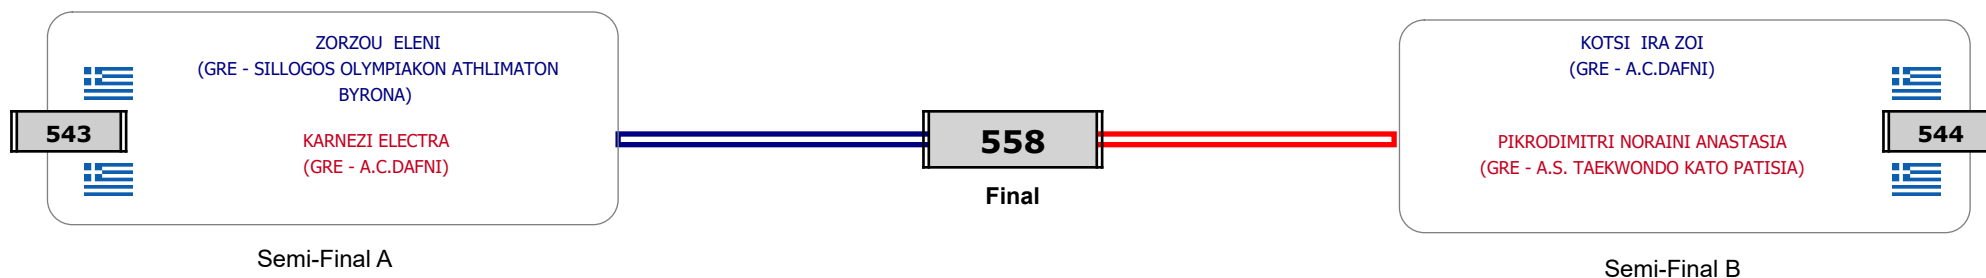

Matches Pool Grid

Συμμετοχή 10 Αθλητές/τριες από 8 συλλόγους.

Matches Pool Grid

Αλυτάρχης

Παρατηρητής

Συμμετοχή 6 Αθλητές/τριες από 6 συλλόγους.

Matches Pool Grid

Αλυτάρχης

Παρατηρητής

Συμμετοχή 5 Αθλητές/τριες από 5 συλλόγους.

Matches Pool Grid

Αλυτάρχης

Παρατηρητής

Συμμετοχή 6 Αθλητές/τριες από 5 συλλόγους.

Matches Pool Grid

Αλυτάρχης