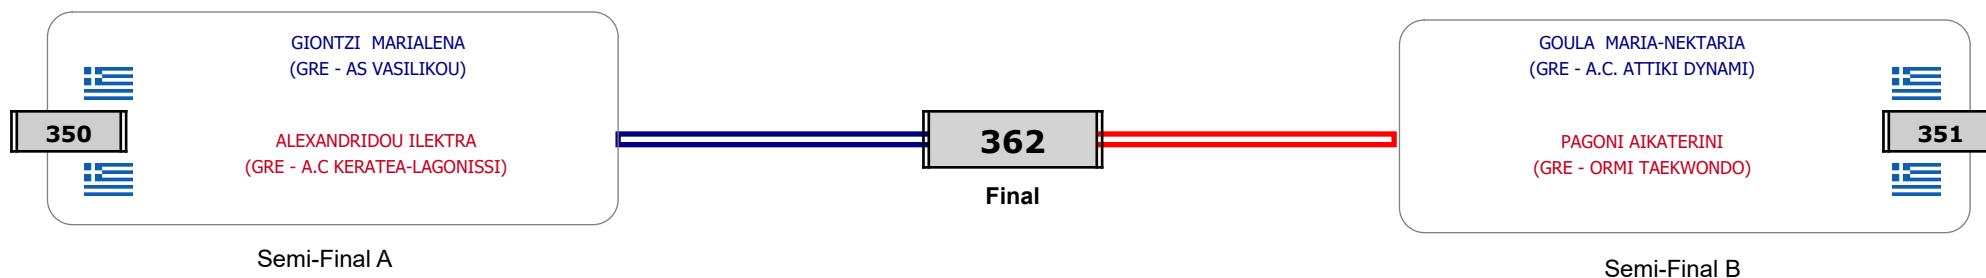

Matches Pool Grid

Αλυτάρχης

Παρατηρητής

Συμμετοχή 1 Αθλητές/τριες από 1 συλλόγους.

Matches Pool Grid

Semi-Final A

Semi-Final B

Αλυτάρχης