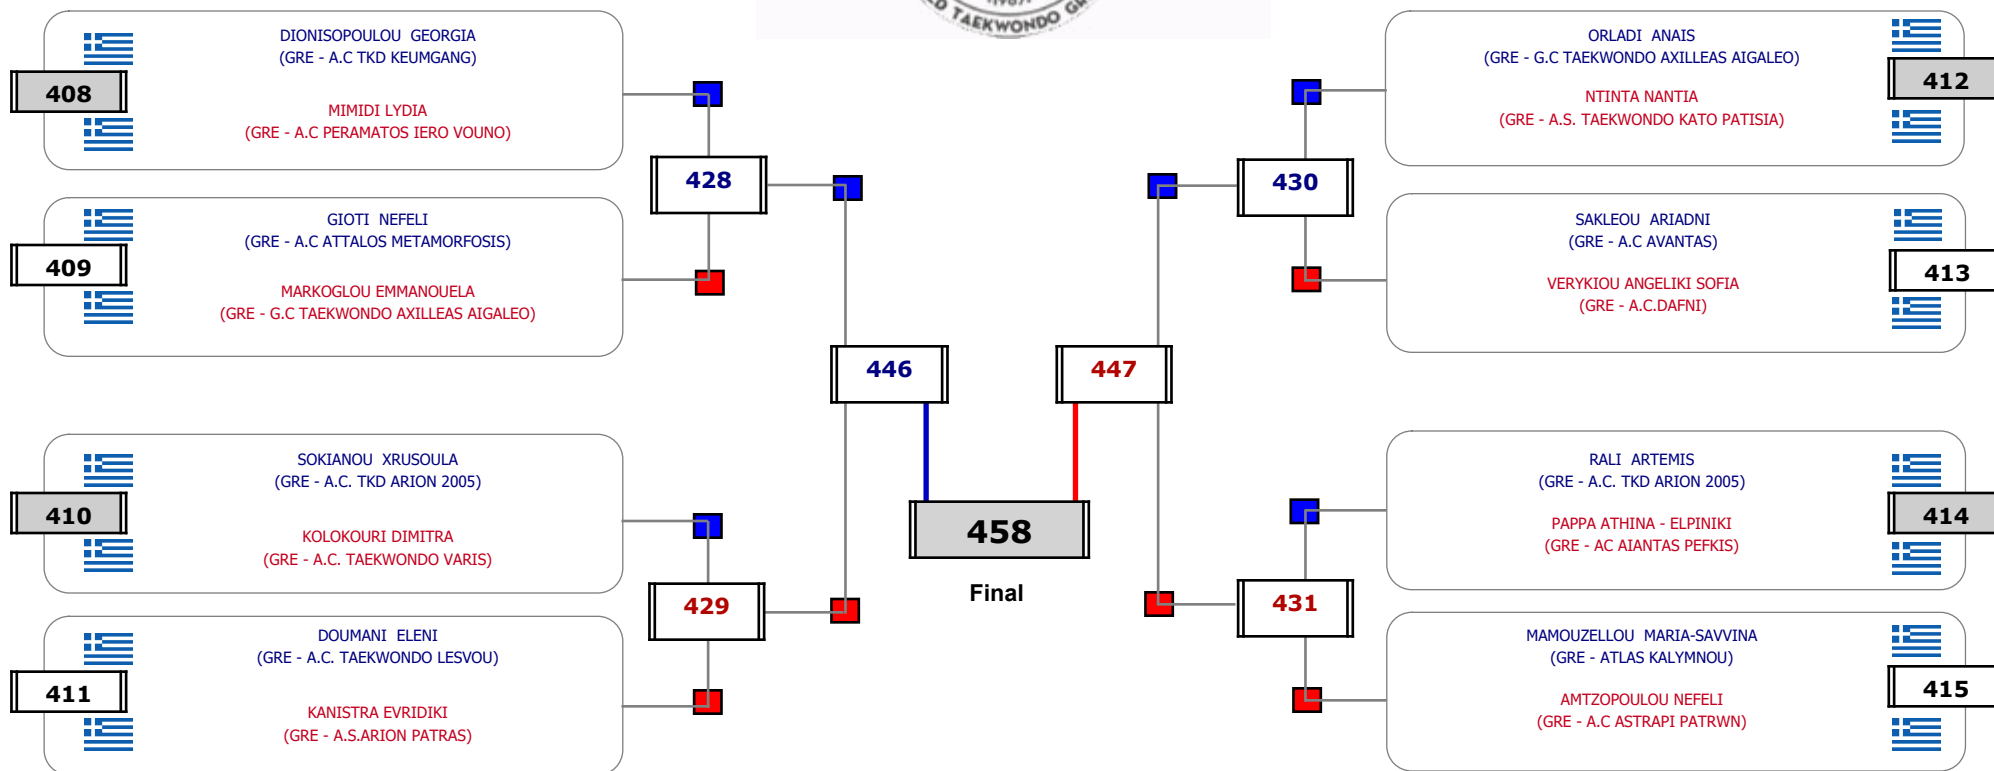

Matches Pool Grid

Αλυτάρχης

Παρατηρητής

Συμμετοχή 1 Αθλητές/τριες από 1 συλλόγους.

Matches Pool Grid

Semi-Final A

Semi-Final B

Αλυτάρχης

Παρατηρητής

Συμμετοχή 4 Αθλητές/τριες από 4 συλλόγους.

Matches Pool Grid

Συμμετοχή 6 Αθλητές/τριες από 6 συλλόγους.

Matches Pool Grid

Αλυτάρχης

Παρατηρητής

Συμμετοχή 11 Αθλητές/τριες από 10 συλλόγους.

Matches Pool Grid

Αλιτάρχης

Παρατηρητής

Συμμετοχή 15 Αθλητές/τριες από 12 συλλόγους.

Matches Pool Grid

Αλιτάρχης

Παρατηρητής

Συμμετοχή 16 Αθλητές/τριες από 14 συλλόγους.

Matches Pool Grid

Συμμετοχή 10 Αθλητές/τριες από 8 συλλόγους.

Matches Pool Grid

Αλυτάρχης

Παρατηρητής

Συμμετοχή 6 Αθλητές/τριες από 6 συλλόγους.

Matches Pool Grid

Αλυτάρχης