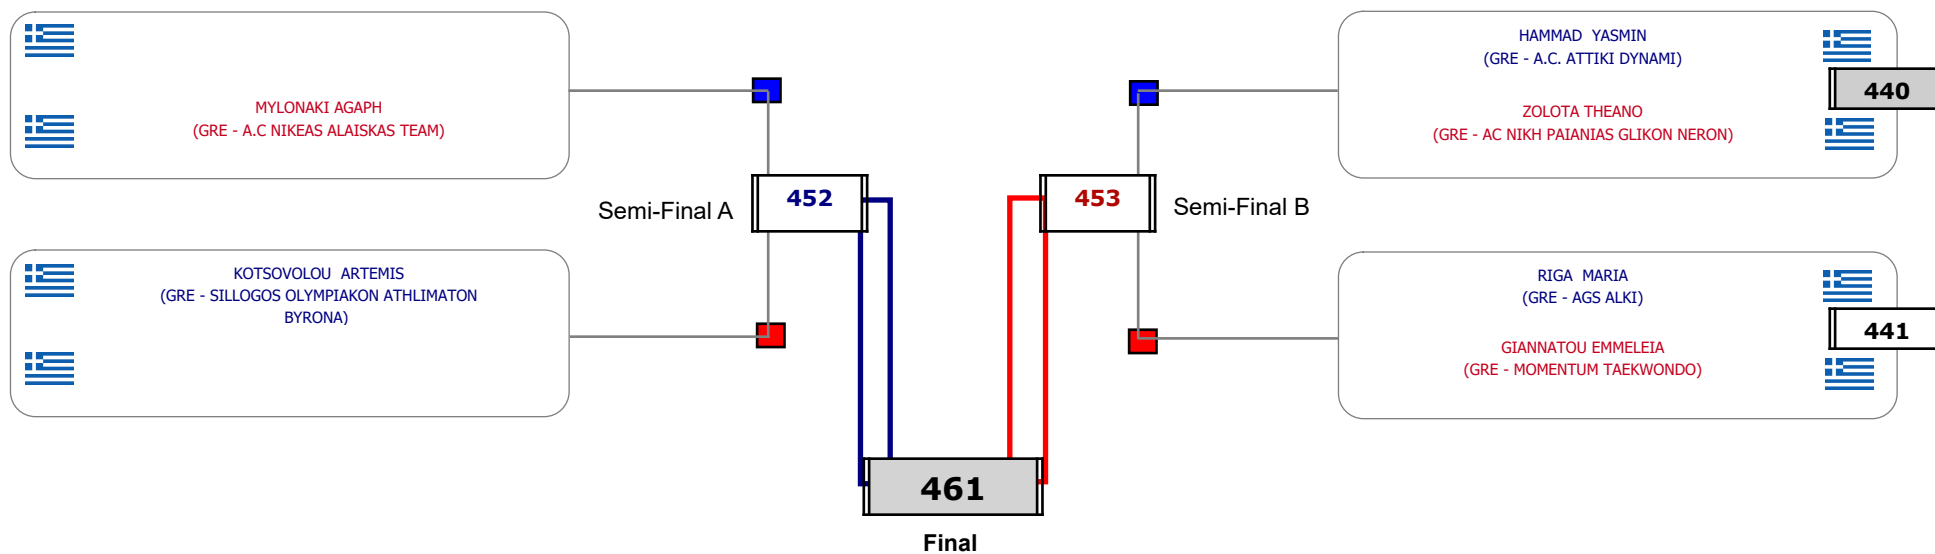

Matches Pool Grid

Αλυτάρχης

Παρατηρητής

Συμμετοχή 2 Αθλητές/τριες από 2 συλλόγους.

Matches Pool Grid

Αλυτάρχης

Παρατηρητής

Συμμετοχή 4 Αθλητές/τριες από 3 συλλόγους.

Matches Pool Grid

Αλυτάρχης

Παρατηρητής

Συμμετοχή 3 Αθλητές/τριες από 3 συλλόγους.

Matches Pool Grid

Αλυτάρχης

Παρατηρητής

Συμμετοχή 6 Αθλητές/τριες από 6 συλλόγους.

Matches Pool Grid

Αλυτάρχης

Παρατηρητής

Συμμετοχή 3 Αθλητές/τριες από 3 συλλόγους.

Matches Pool Grid

Αλυτάρχης

Παρατηρητής

Συμμετοχή 1 Αθλητές/τριες από 1 συλλόγους.

Matches Pool Grid

Αλυτάρχης

Παρατηρητής

Συμμετοχή 1 Αθλητές/τριες από 1 συλλόγους.

Matches Pool Grid

Semi-Final A

Semi-Final B

Αλυτάρχης