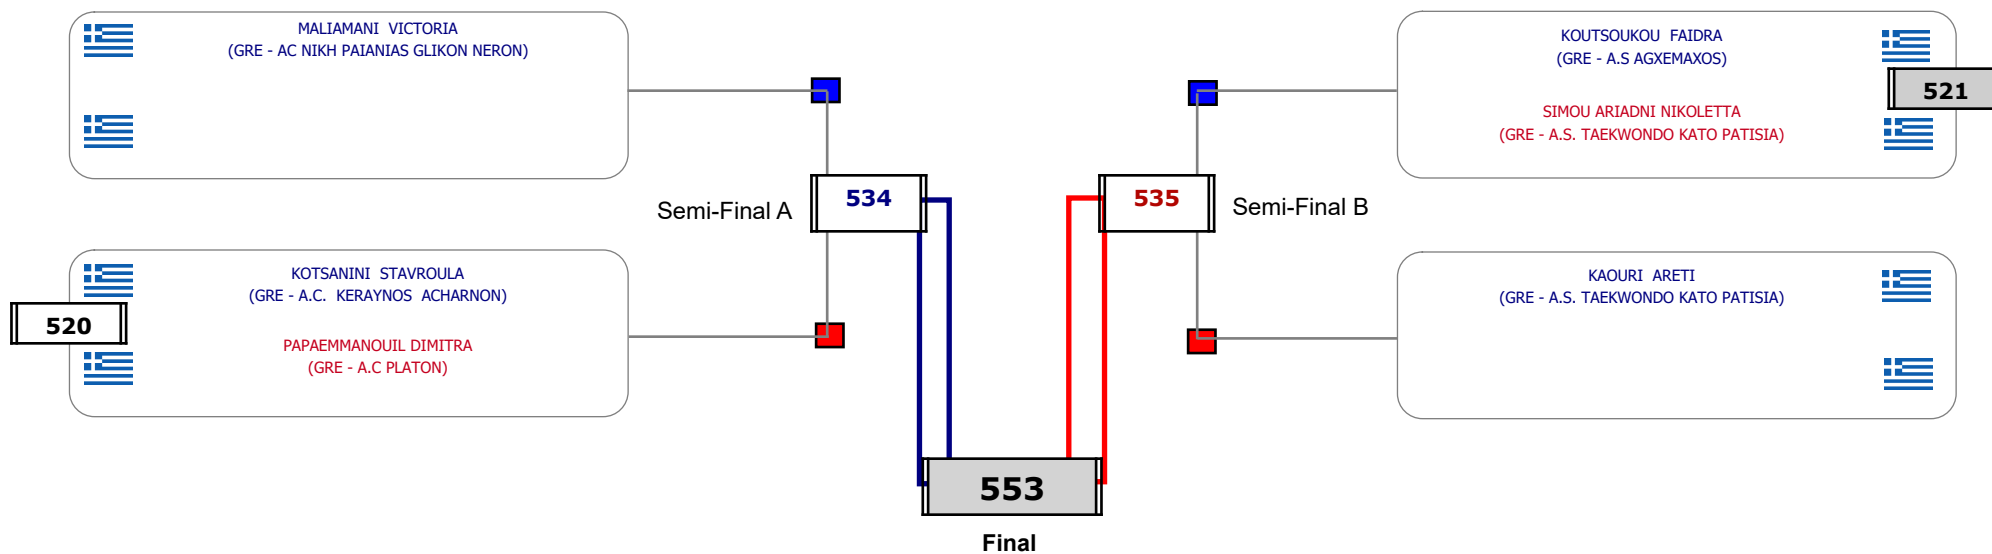

Matches Pool Grid

Αλιτάρχης

Παρατηρητής

Συμμετοχή 15 Αθλητές/τριες από 12 συλλόγους.

Matches Pool Grid

Αλιτάρχης

Παρατηρητής

Συμμετοχή 16 Αθλητές/τριες από 14 συλλόγους.

Matches Pool Grid

Συμμετοχή 10 Αθλητές/τριες από 8 συλλόγους.

Matches Pool Grid

Αλυτάρχης

Παρατηρητής

Συμμετοχή 6 Αθλητές/τριες από 6 συλλόγους.

Matches Pool Grid

Αλυτάρχης

Παρατηρητής

Συμμετοχή 5 Αθλητές/τριες από 5 συλλόγους.

Matches Pool Grid

Αλυτάρχης

Παρατηρητής

Συμμετοχή 6 Αθλητές/τριες από 5 συλλόγους.

Matches Pool Grid

Αλυτάρχης