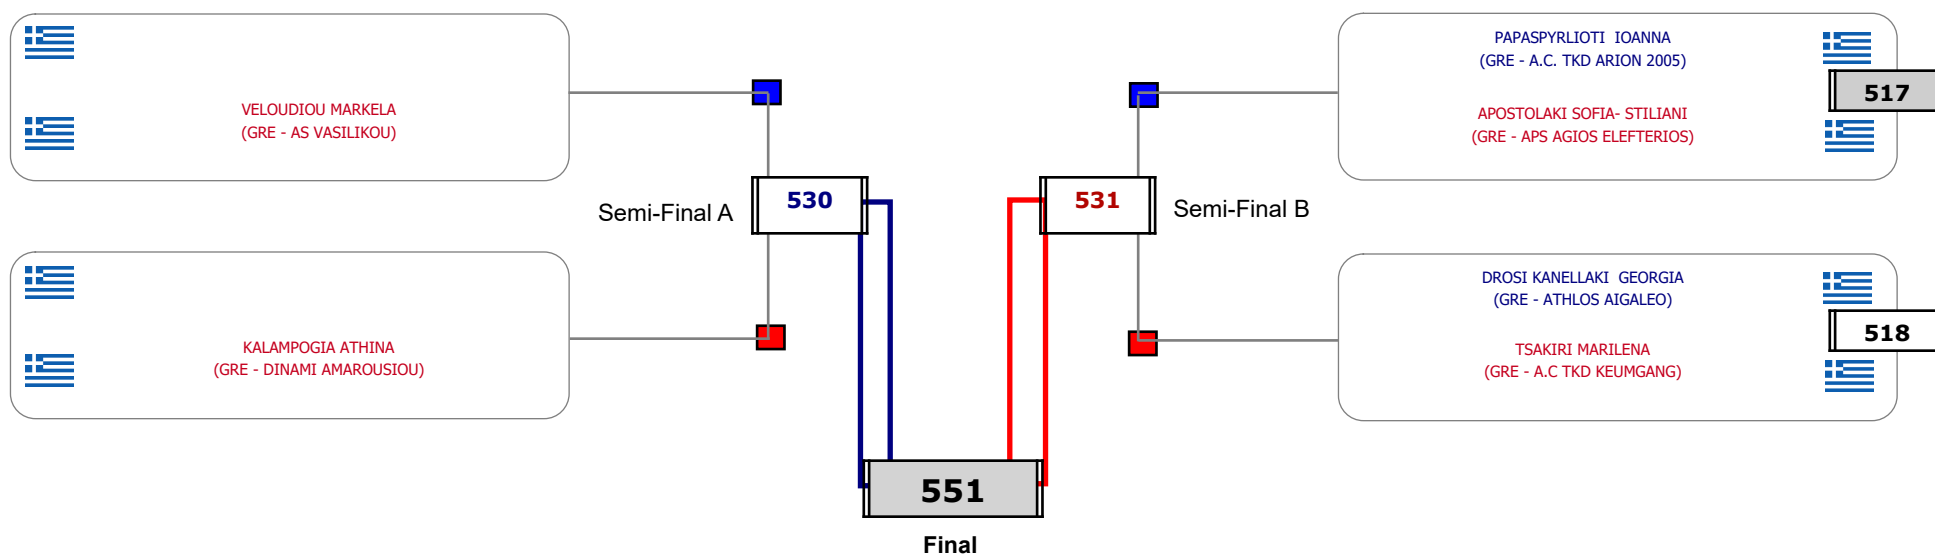

Matches Pool Grid

Αλιτάρχης

Παρατηρητής

Συμμετοχή 15 Αθλητές/τριες από 12 συλλόγους.

Matches Pool Grid

Αλιτάρχης

Παρατηρητής

Συμμετοχή 16 Αθλητές/τριες από 14 συλλόγους.

Matches Pool Grid

Συμμετοχή 10 Αθλητές/τριες από 8 συλλόγους.

Matches Pool Grid

Αλυτάρχης

Παρατηρητής

Συμμετοχή 6 Αθλητές/τριες από 6 συλλόγους.

Matches Pool Grid

Αλυτάρχης