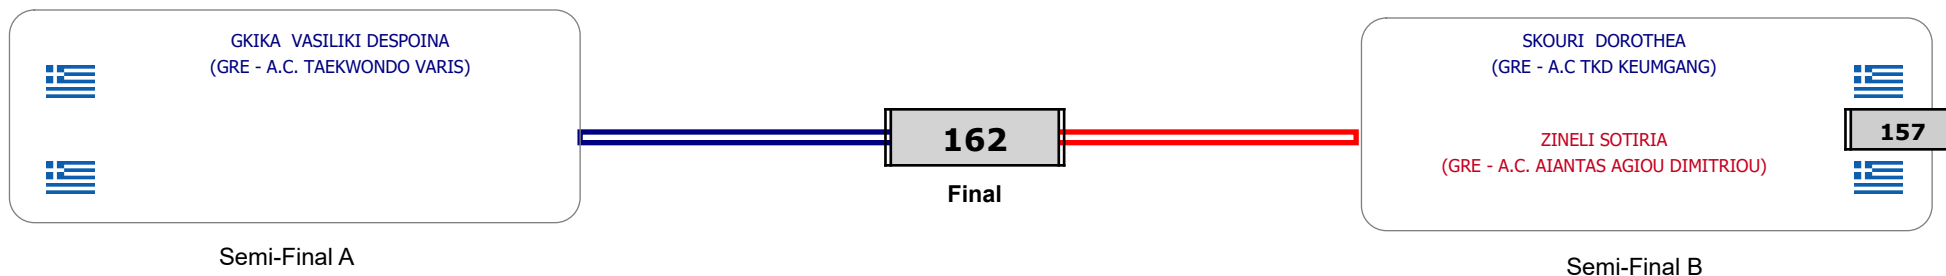

Matches Pool Grid

Αλυτάρχης

Παρατηρητής

Συμμετοχή 2 Αθλητές/τριες από 2 συλλόγους.

Matches Pool Grid

Αλυτάρχης

Παρατηρητής

Συμμετοχή 4 Αθλητές/τριες από 3 συλλόγους.

Matches Pool Grid

Αλυτάρχης

Παρατηρητής

Συμμετοχή 3 Αθλητές/τριες από 3 συλλόγους.

Matches Pool Grid

Αλυτάρχης

Παρατηρητής

Συμμετοχή 6 Αθλητές/τριες από 6 συλλόγους.