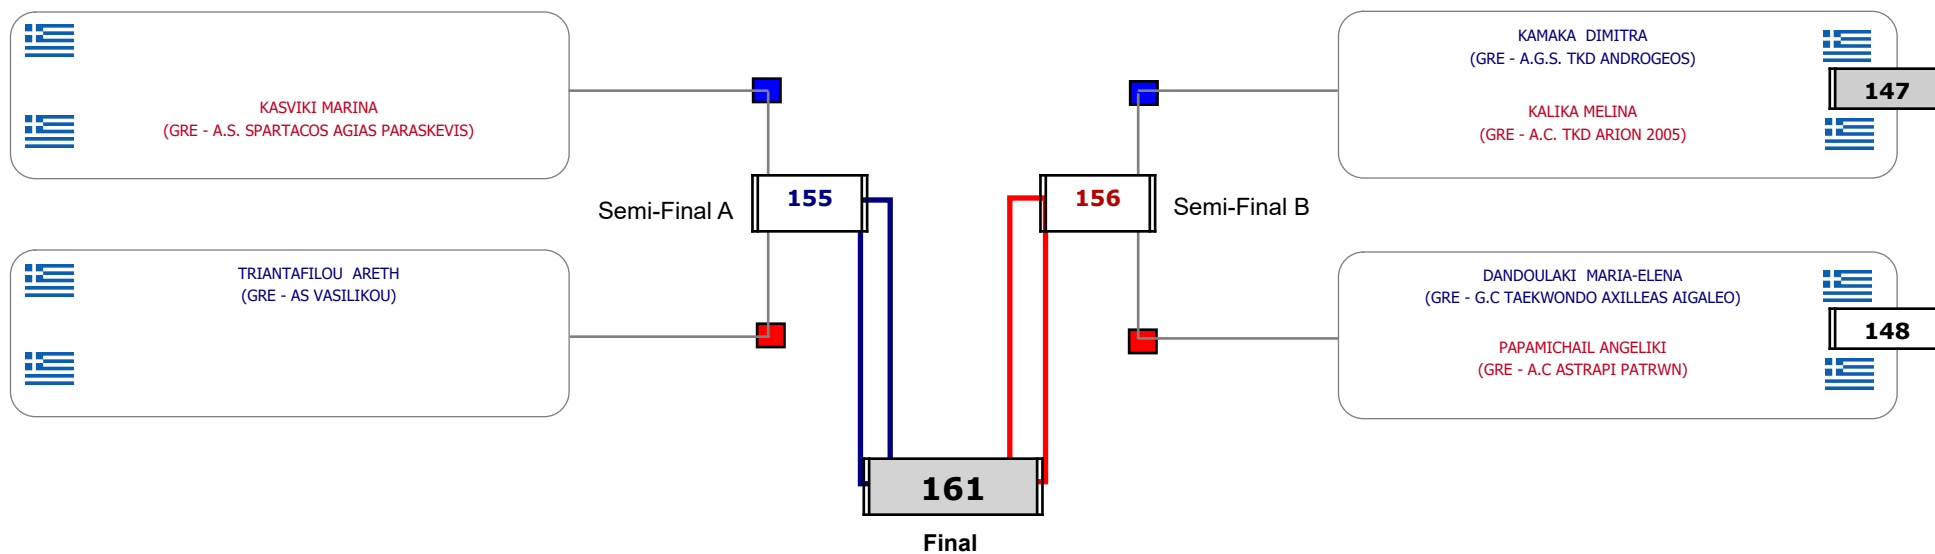

Matches Pool Grid

Συμμετοχή 6 Αθλητές/τριες από 6 συλλόγους.