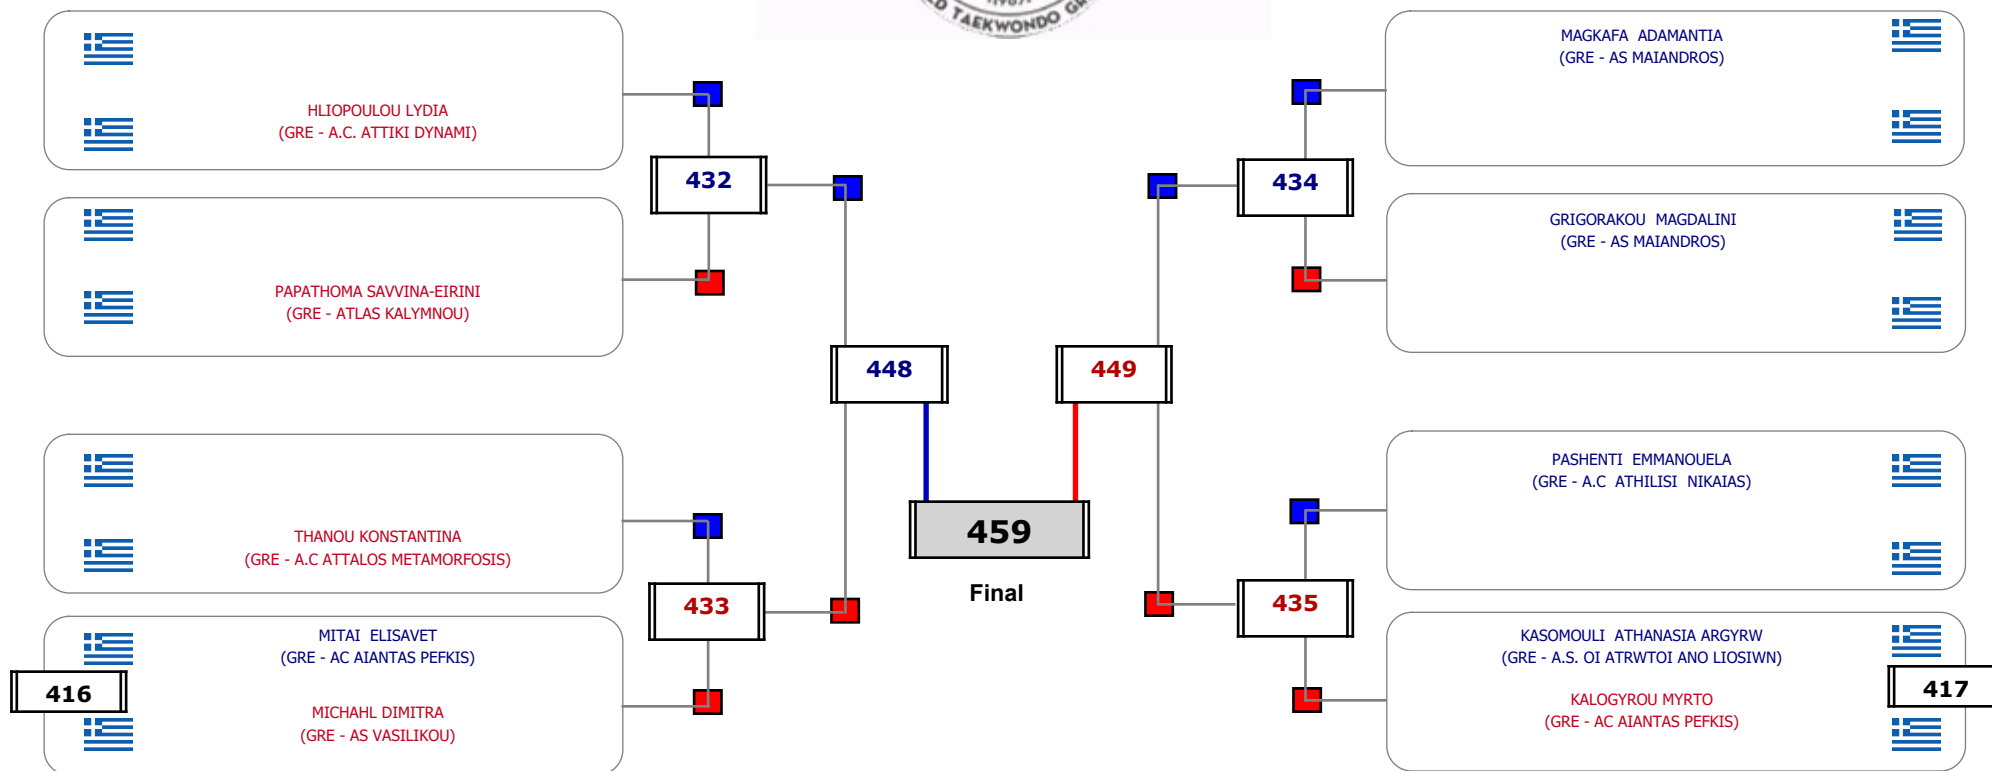

Matches Pool Grid

Αλιτάρχης

Παρατηρητής

Συμμετοχή 15 Αθλητές/τριες από 12 συλλόγους.

Matches Pool Grid

Αλιτάρχης

Παρατηρητής

Συμμετοχή 16 Αθλητές/τριες από 14 συλλόγους.

Matches Pool Grid

Συμμετοχή 10 Αθλητές/τριες από 8 συλλόγους.

Matches Pool Grid

Αλυτάρχης

Παρατηρητής

Συμμετοχή 6 Αθλητές/τριες από 6 συλλόγους.

Matches Pool Grid

Αλυτάρχης