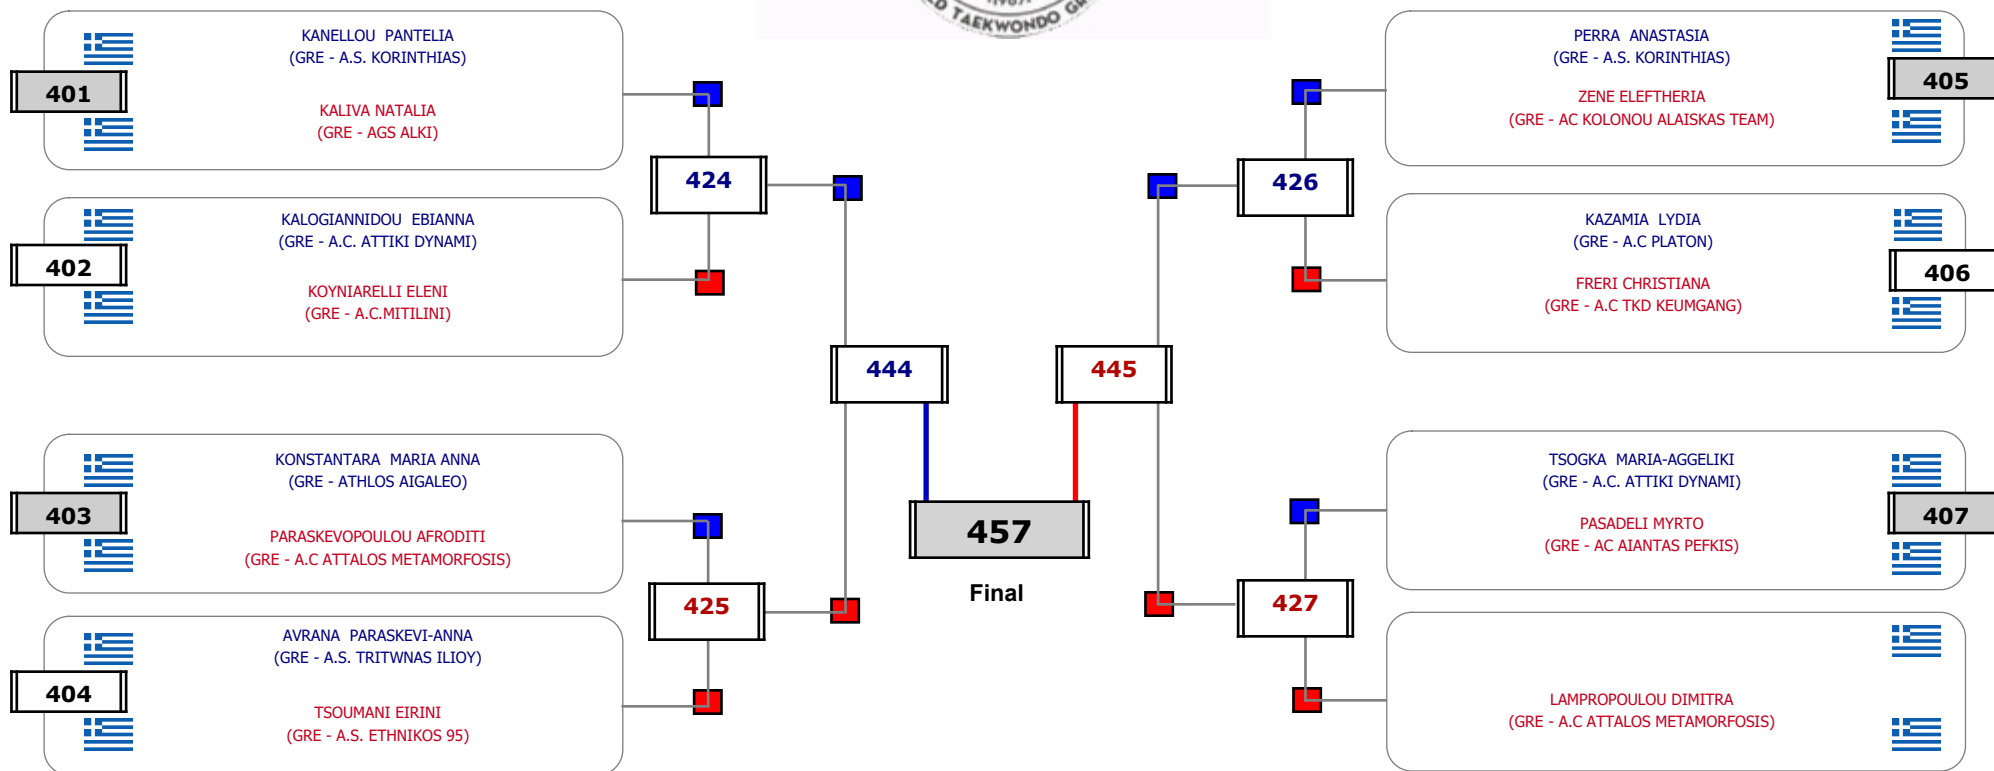

Matches Pool Grid

Αλυτάρχης

Παρατηρητής

Συμμετοχή 1 Αθλητές/τριες από 1 συλλόγους.

Matches Pool Grid

Semi-Final A

Semi-Final B

Αλυτάρχης

Παρατηρητής

Συμμετοχή 4 Αθλητές/τριες από 4 συλλόγους.

Matches Pool Grid

Συμμετοχή 6 Αθλητές/τριες από 6 συλλόγους.

Matches Pool Grid

Αλυτάρχης

Παρατηρητής

Συμμετοχή 11 Αθλητές/τριες από 10 συλλόγους.

Matches Pool Grid

Αλιτάρχης

Παρατηρητής

Συμμετοχή 15 Αθλητές/τριες από 12 συλλόγους.

Matches Pool Grid

Αλιτάρχης

Παρατηρητής

Συμμετοχή 16 Αθλητές/τριες από 14 συλλόγους.